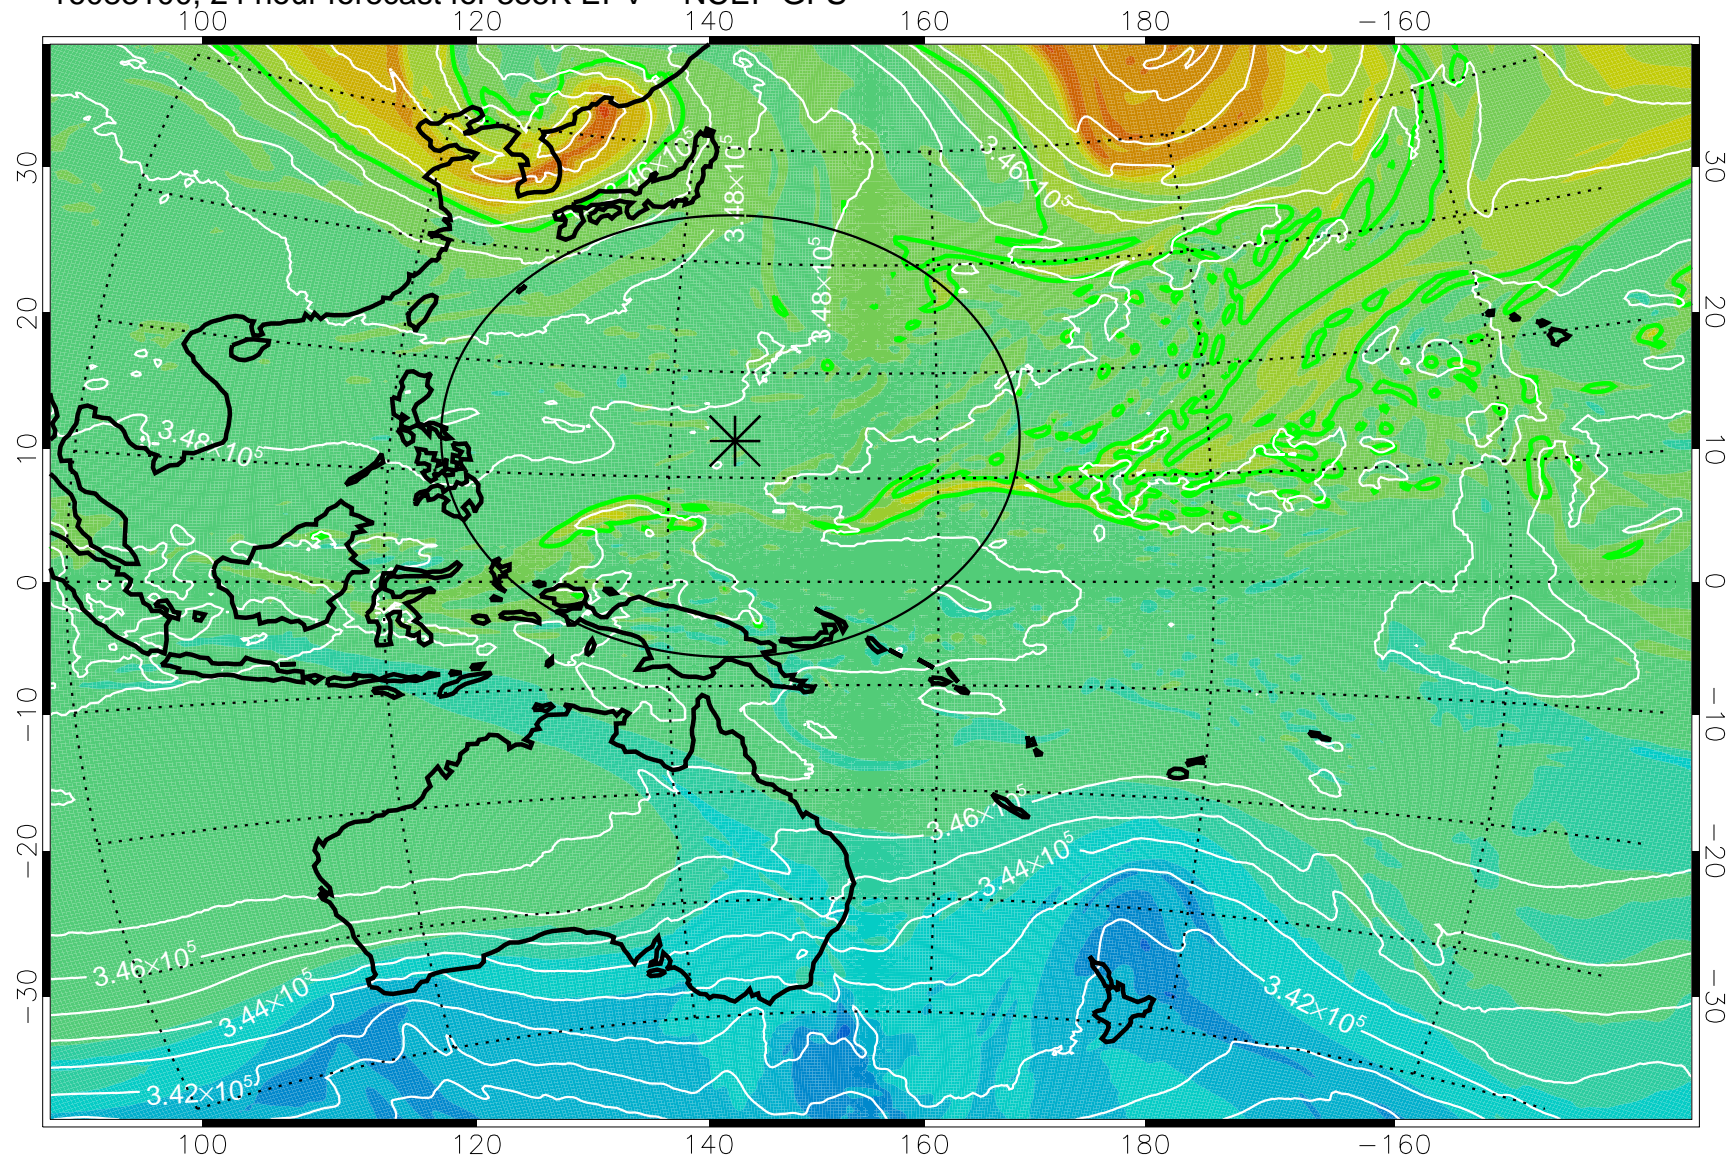

16083006, 6 hour forecast for 355K EPV -- NCEP GFS

355K Montgomery Streamfunction, white
EPV Tropopause (2 PVU) Position
Range ring of 2304 km

16083012, 12 hour forecast for 355K EPV -- NCEP GFS

355K Montgomery Streamfunction, white
EPV Tropopause (2 PVU) Position
Range ring of 2304 km

16083018, 18 hour forecast for 355K EPV -- NCEP GFS

355K Montgomery Streamfunction, white
EPV Tropopause (2 PVU) Position
Range ring of 2304 km

16083100, 24 hour forecast for 355K EPV -- NCEP GFS

355K Montgomery Streamfunction, white
EPV Tropopause (2 PVU) Position
Range ring of 2304 km

16083106, 30 hour forecast for 355K EPV -- NCEP GFS

355K Montgomery Streamfunction, white
EPV Tropopause (2 PVU) Position
Range ring of 2304 km

16083112, 36 hour forecast for 355K EPV -- NCEP GFS

355K Montgomery Streamfunction, white
EPV Tropopause (2 PVU) Position
Range ring of 2304 km

16083118, 42 hour forecast for 355K EPV -- NCEP GFS

355K Montgomery Streamfunction, white
EPV Tropopause (2 PVU) Position
Range ring of 2304 km

16090100, 48 hour forecast for 355K EPV -- NCEP GFS

355K Montgomery Streamfunction, white
EPV Tropopause (2 PVU) Position
Range ring of 2304 km