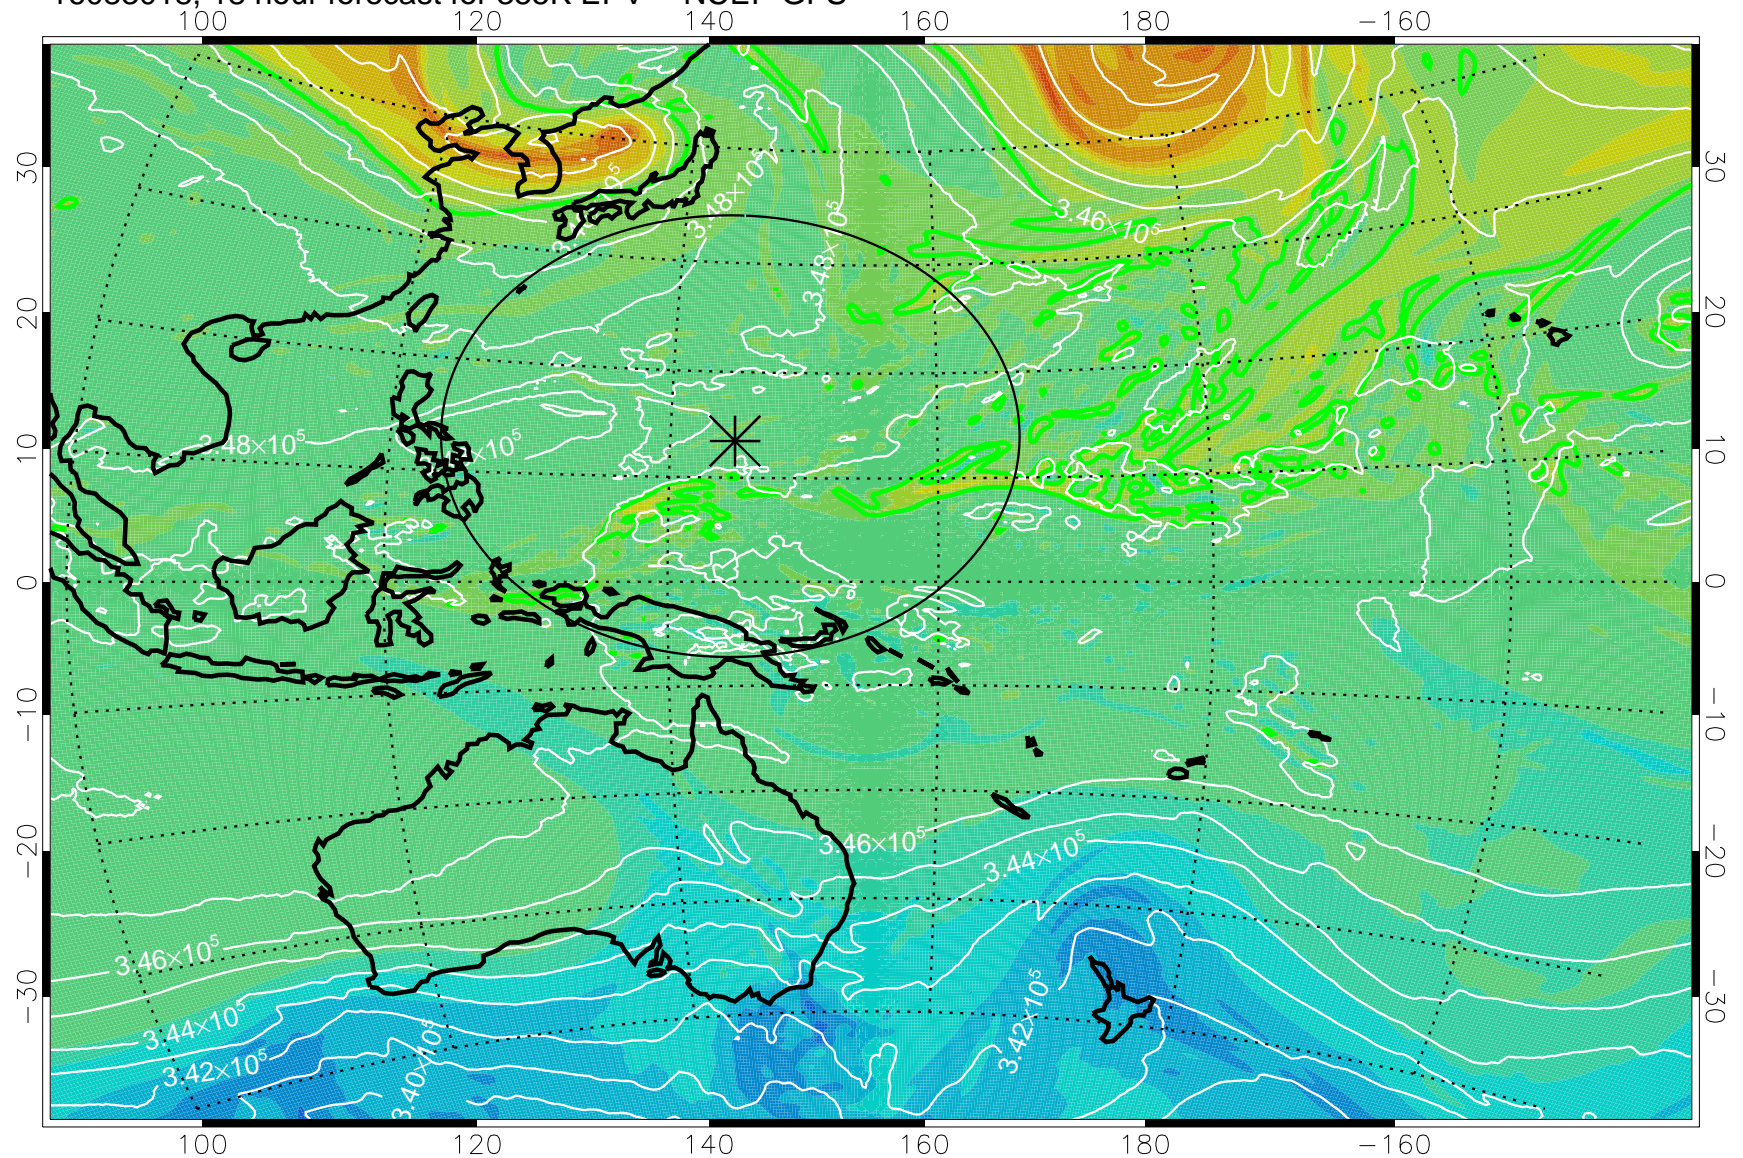

16083006, 6 hour forecast for 355K EPV -- NCEP GFS

355K Montgomery Streamfunction, white
EPV Tropopause (2 PVU) Position
Range ring of 2304 km

16083012, 12 hour forecast for 355K EPV -- NCEP GFS

355K Montgomery Streamfunction, white
EPV Tropopause (2 PVU) Position
Range ring of 2304 km

16083018, 18 hour forecast for 355K EPV -- NCEP GFS

355K Montgomery Streamfunction, white
EPV Tropopause (2 PVU) Position
Range ring of 2304 km

16083100, 24 hour forecast for 355K EPV -- NCEP GFS

355K Montgomery Streamfunction, white
EPV Tropopause (2 PVU) Position
Range ring of 2304 km

16083106, 30 hour forecast for 355K EPV -- NCEP GFS

355K Montgomery Streamfunction, white
EPV Tropopause (2 PVU) Position
Range ring of 2304 km

16083112, 36 hour forecast for 355K EPV -- NCEP GFS

355K Montgomery Streamfunction, white
EPV Tropopause (2 PVU) Position
Range ring of 2304 km

16083118, 42 hour forecast for 355K EPV -- NCEP GFS

355K Montgomery Streamfunction, white
EPV Tropopause (2 PVU) Position
Range ring of 2304 km

16090100, 48 hour forecast for 355K EPV -- NCEP GFS

355K Montgomery Streamfunction, white
EPV Tropopause (2 PVU) Position
Range ring of 2304 km