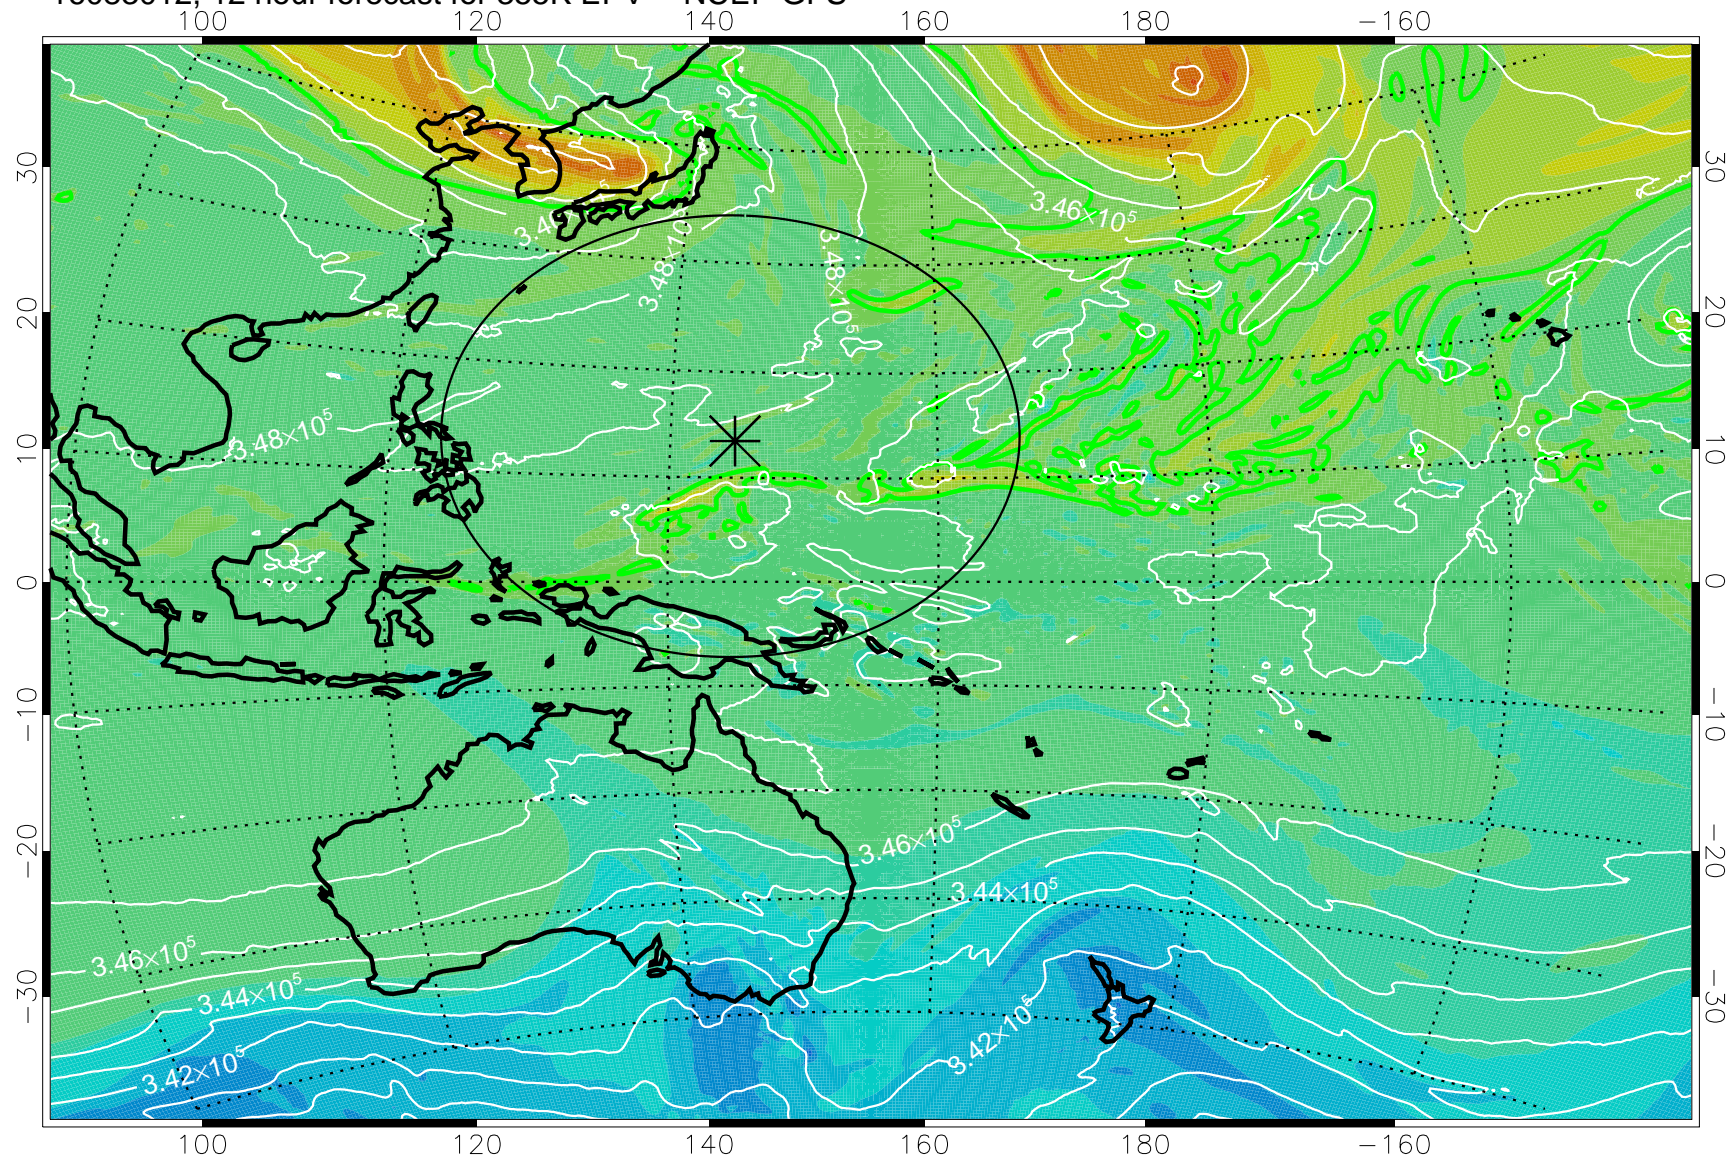

16083006, 6 hour forecast for 355K EPV -- NCEP GFS

355K Montgomery Streamfunction, white
EPV Tropopause (2 PVU) Position
Range ring of 2304 km

16083012, 12 hour forecast for 355K EPV -- NCEP GFS

355K Montgomery Streamfunction, white
EPV Tropopause (2 PVU) Position
Range ring of 2304 km

16083018, 18 hour forecast for 355K EPV -- NCEP GFS

355K Montgomery Streamfunction, white
EPV Tropopause (2 PVU) Position
Range ring of 2304 km

16083100, 24 hour forecast for 355K EPV -- NCEP GFS

355K Montgomery Streamfunction, white
EPV Tropopause (2 PVU) Position
Range ring of 2304 km

16083106, 30 hour forecast for 355K EPV -- NCEP GFS

355K Montgomery Streamfunction, white
EPV Tropopause (2 PVU) Position
Range ring of 2304 km

16083112, 36 hour forecast for 355K EPV -- NCEP GFS

355K Montgomery Streamfunction, white
EPV Tropopause (2 PVU) Position
Range ring of 2304 km

16083118, 42 hour forecast for 355K EPV -- NCEP GFS

355K Montgomery Streamfunction, white
EPV Tropopause (2 PVU) Position
Range ring of 2304 km

16090100, 48 hour forecast for 355K EPV -- NCEP GFS

355K Montgomery Streamfunction, white
EPV Tropopause (2 PVU) Position
Range ring of 2304 km