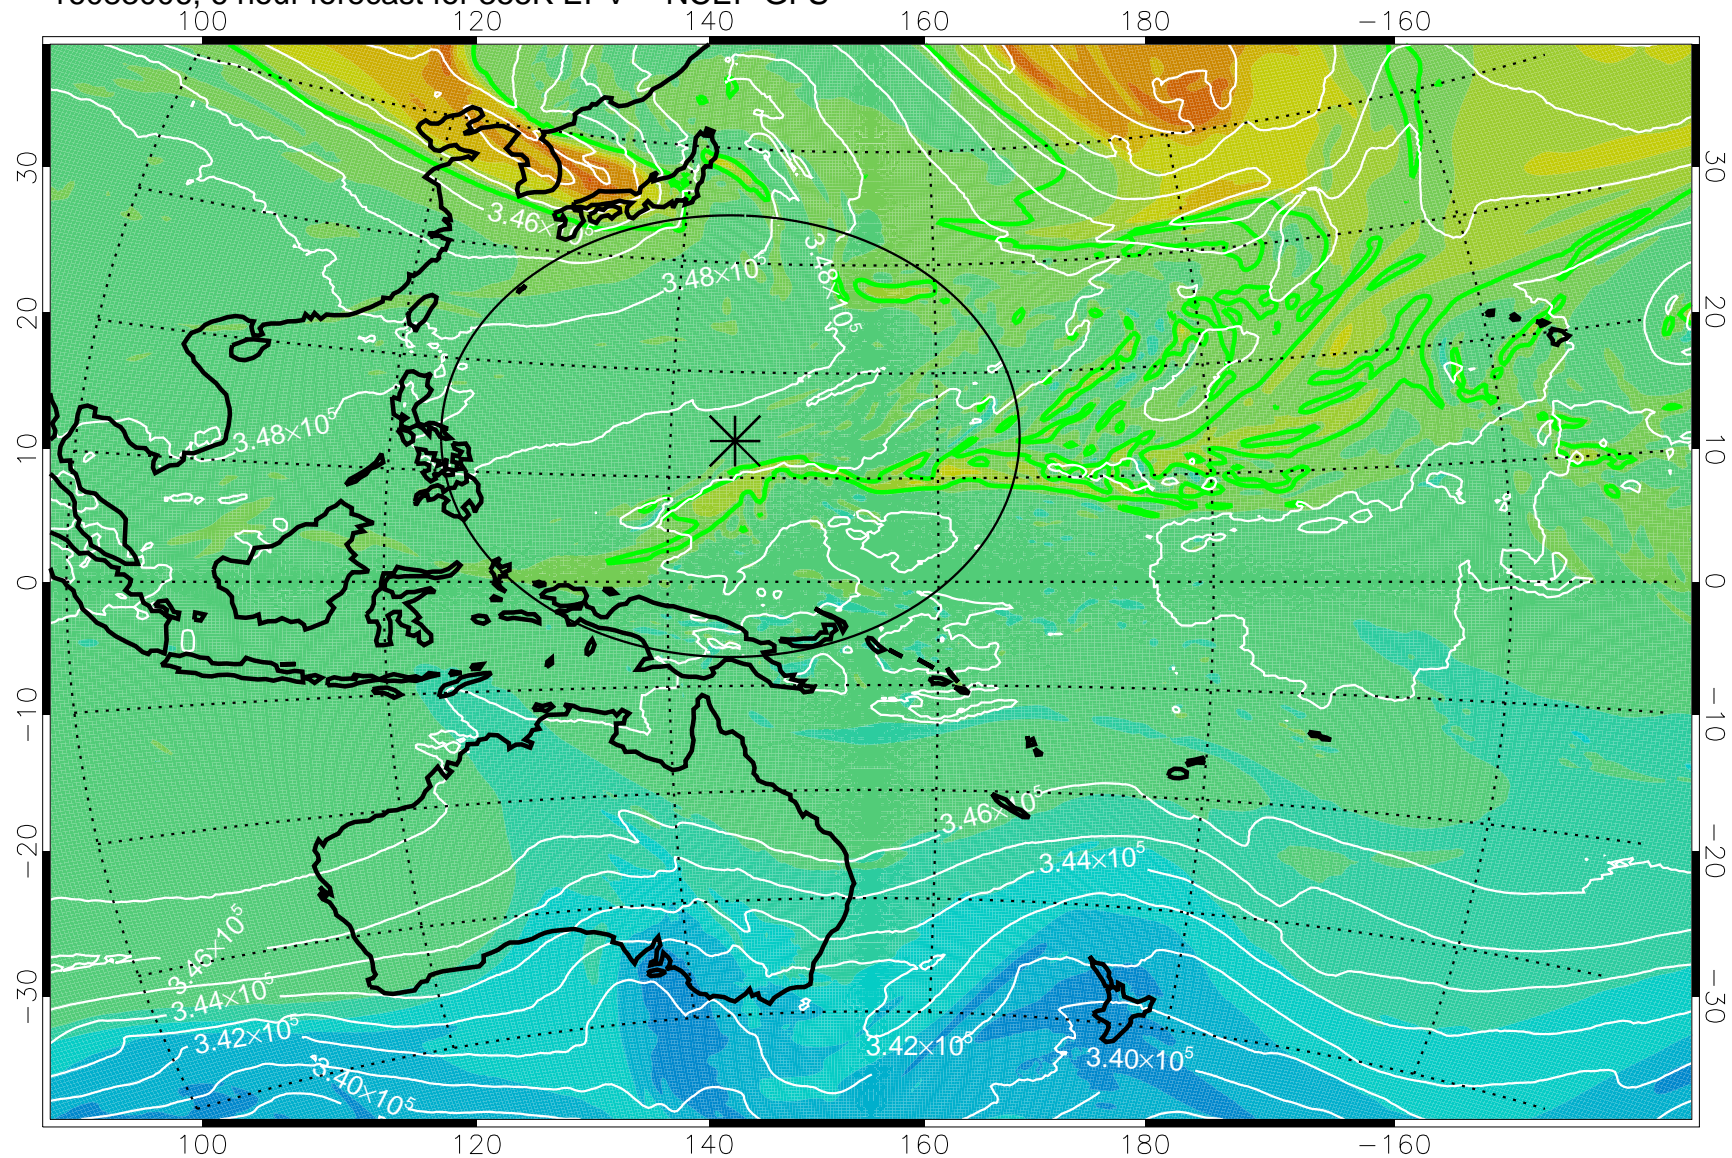

16083006, 6 hour forecast for 355K EPV -- NCEP GFS

355K Montgomery Streamfunction, white
EPV Tropopause (2 PVU) Position
Range ring of 2304 km

16083012, 12 hour forecast for 355K EPV -- NCEP GFS

355K Montgomery Streamfunction, white
EPV Tropopause (2 PVU) Position
Range ring of 2304 km

16083018, 18 hour forecast for 355K EPV -- NCEP GFS

355K Montgomery Streamfunction, white
EPV Tropopause (2 PVU) Position
Range ring of 2304 km

16083100, 24 hour forecast for 355K EPV -- NCEP GFS

355K Montgomery Streamfunction, white
EPV Tropopause (2 PVU) Position
Range ring of 2304 km

16083106, 30 hour forecast for 355K EPV -- NCEP GFS

355K Montgomery Streamfunction, white
EPV Tropopause (2 PVU) Position
Range ring of 2304 km

16083112, 36 hour forecast for 355K EPV -- NCEP GFS

355K Montgomery Streamfunction, white
EPV Tropopause (2 PVU) Position
Range ring of 2304 km

16083118, 42 hour forecast for 355K EPV -- NCEP GFS

355K Montgomery Streamfunction, white
EPV Tropopause (2 PVU) Position
Range ring of 2304 km

16090100, 48 hour forecast for 355K EPV -- NCEP GFS

355K Montgomery Streamfunction, white
EPV Tropopause (2 PVU) Position
Range ring of 2304 km