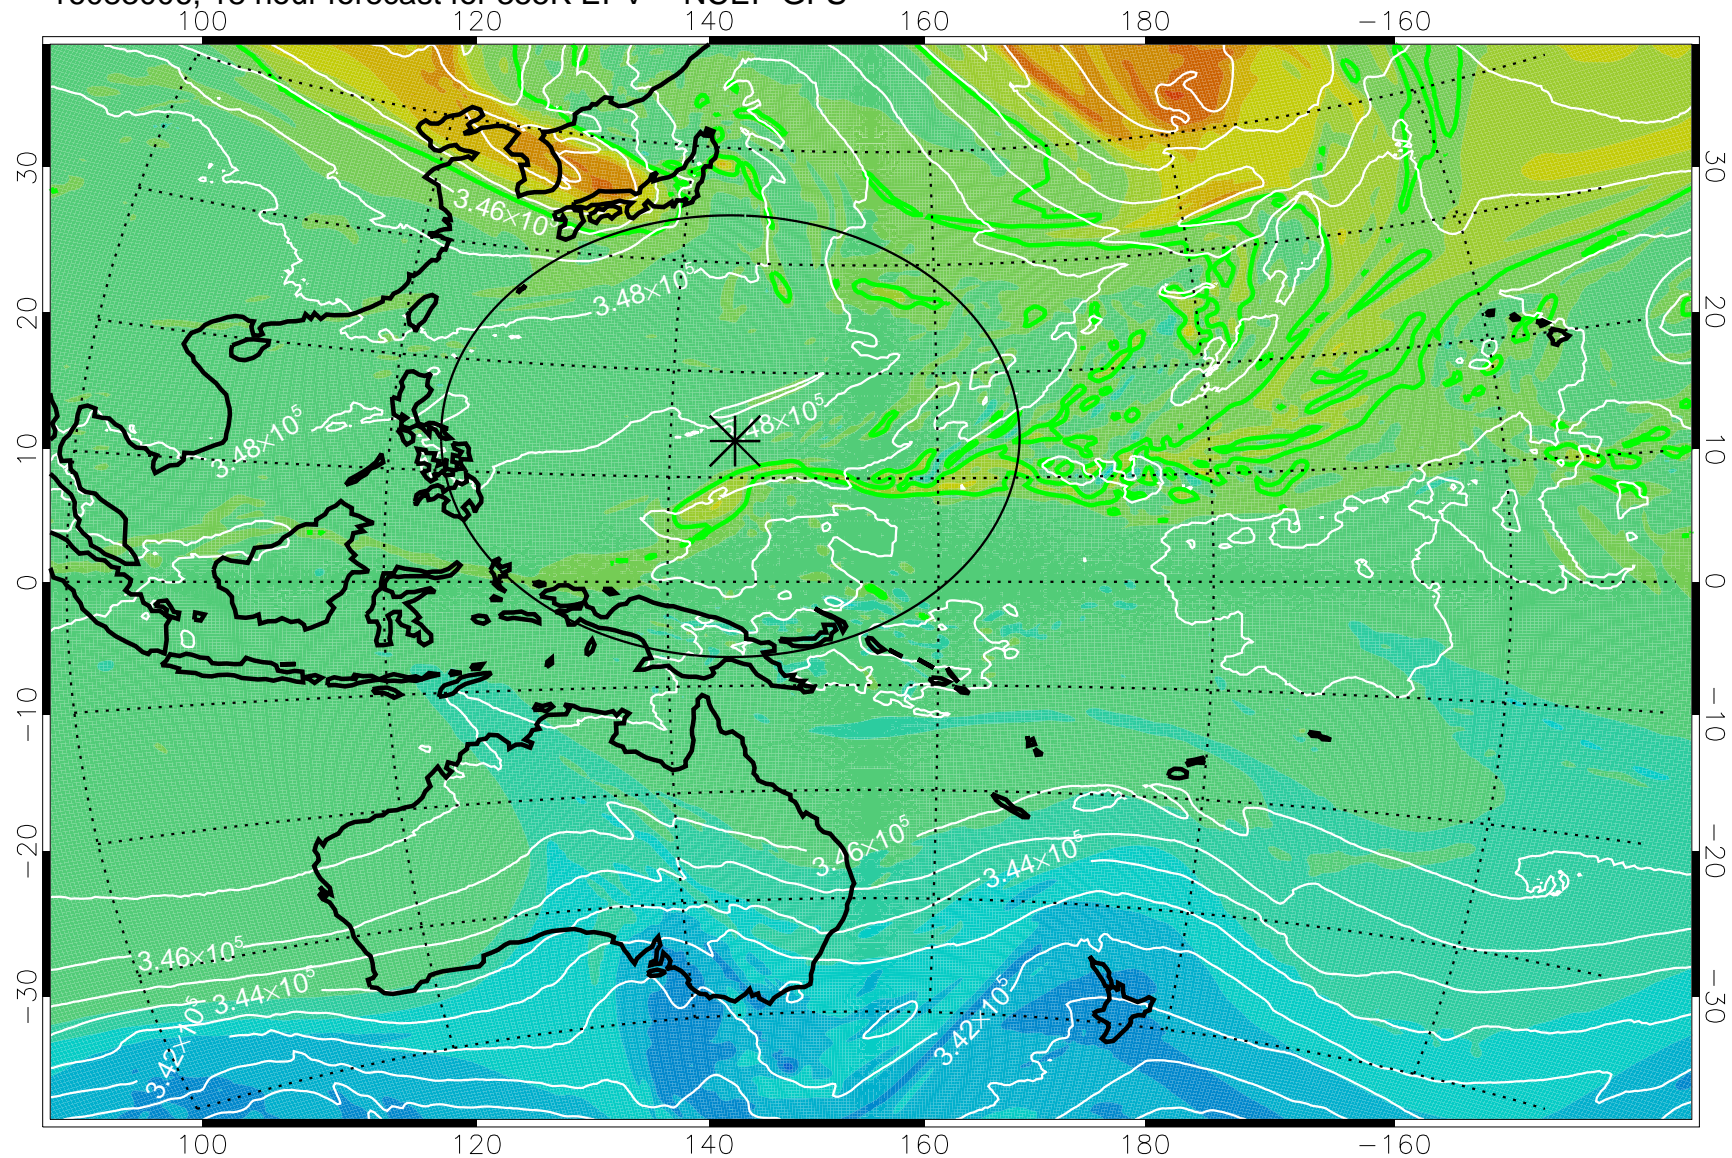

16082918, 6 hour forecast for 355K EPV -- NCEP GFS

355K Montgomery Streamfunction, white
EPV Tropopause (2 PVU) Position
Range ring of 2304 km

16083000, 12 hour forecast for 355K EPV -- NCEP GFS

355K Montgomery Streamfunction, white
EPV Tropopause (2 PVU) Position
Range ring of 2304 km

16083006, 18 hour forecast for 355K EPV -- NCEP GFS

355K Montgomery Streamfunction, white
EPV Tropopause (2 PVU) Position
Range ring of 2304 km

16083012, 24 hour forecast for 355K EPV -- NCEP GFS

355K Montgomery Streamfunction, white
EPV Tropopause (2 PVU) Position
Range ring of 2304 km

16083018, 30 hour forecast for 355K EPV -- NCEP GFS

355K Montgomery Streamfunction, white
EPV Tropopause (2 PVU) Position
Range ring of 2304 km

16083100, 36 hour forecast for 355K EPV -- NCEP GFS

355K Montgomery Streamfunction, white
EPV Tropopause (2 PVU) Position
Range ring of 2304 km

16083106, 42 hour forecast for 355K EPV -- NCEP GFS

355K Montgomery Streamfunction, white
EPV Tropopause (2 PVU) Position
Range ring of 2304 km

16083112, 48 hour forecast for 355K EPV -- NCEP GFS

355K Montgomery Streamfunction, white
EPV Tropopause (2 PVU) Position
Range ring of 2304 km