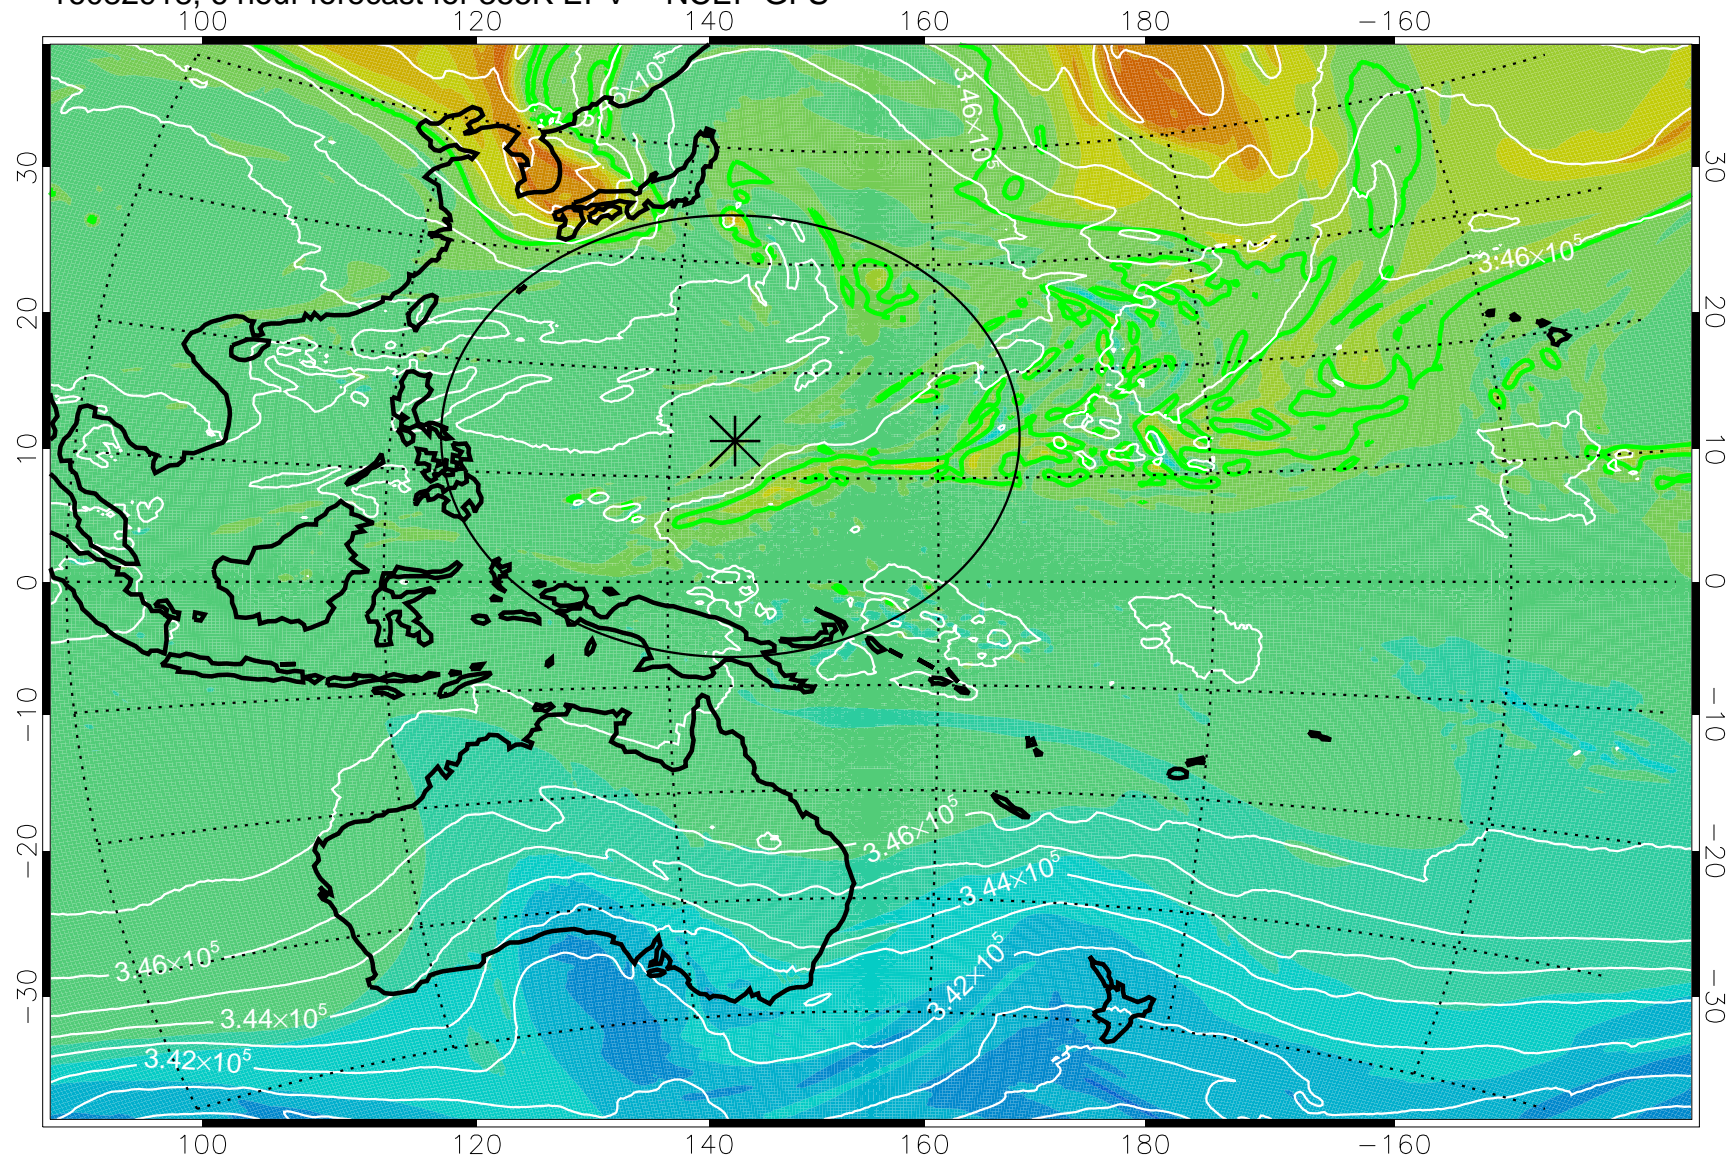

16082918, 6 hour forecast for 355K EPV -- NCEP GFS

355K Montgomery Streamfunction, white
EPV Tropopause (2 PVU) Position
Range ring of 2304 km

16083000, 12 hour forecast for 355K EPV -- NCEP GFS

355K Montgomery Streamfunction, white
EPV Tropopause (2 PVU) Position
Range ring of 2304 km

16083006, 18 hour forecast for 355K EPV -- NCEP GFS

355K Montgomery Streamfunction, white
EPV Tropopause (2 PVU) Position
Range ring of 2304 km

16083012, 24 hour forecast for 355K EPV -- NCEP GFS

355K Montgomery Streamfunction, white
EPV Tropopause (2 PVU) Position
Range ring of 2304 km

16083018, 30 hour forecast for 355K EPV -- NCEP GFS

355K Montgomery Streamfunction, white
EPV Tropopause (2 PVU) Position
Range ring of 2304 km

16083100, 36 hour forecast for 355K EPV -- NCEP GFS

355K Montgomery Streamfunction, white
EPV Tropopause (2 PVU) Position
Range ring of 2304 km

16083106, 42 hour forecast for 355K EPV -- NCEP GFS

355K Montgomery Streamfunction, white
EPV Tropopause (2 PVU) Position
Range ring of 2304 km

16083112, 48 hour forecast for 355K EPV -- NCEP GFS

355K Montgomery Streamfunction, white
EPV Tropopause (2 PVU) Position
Range ring of 2304 km