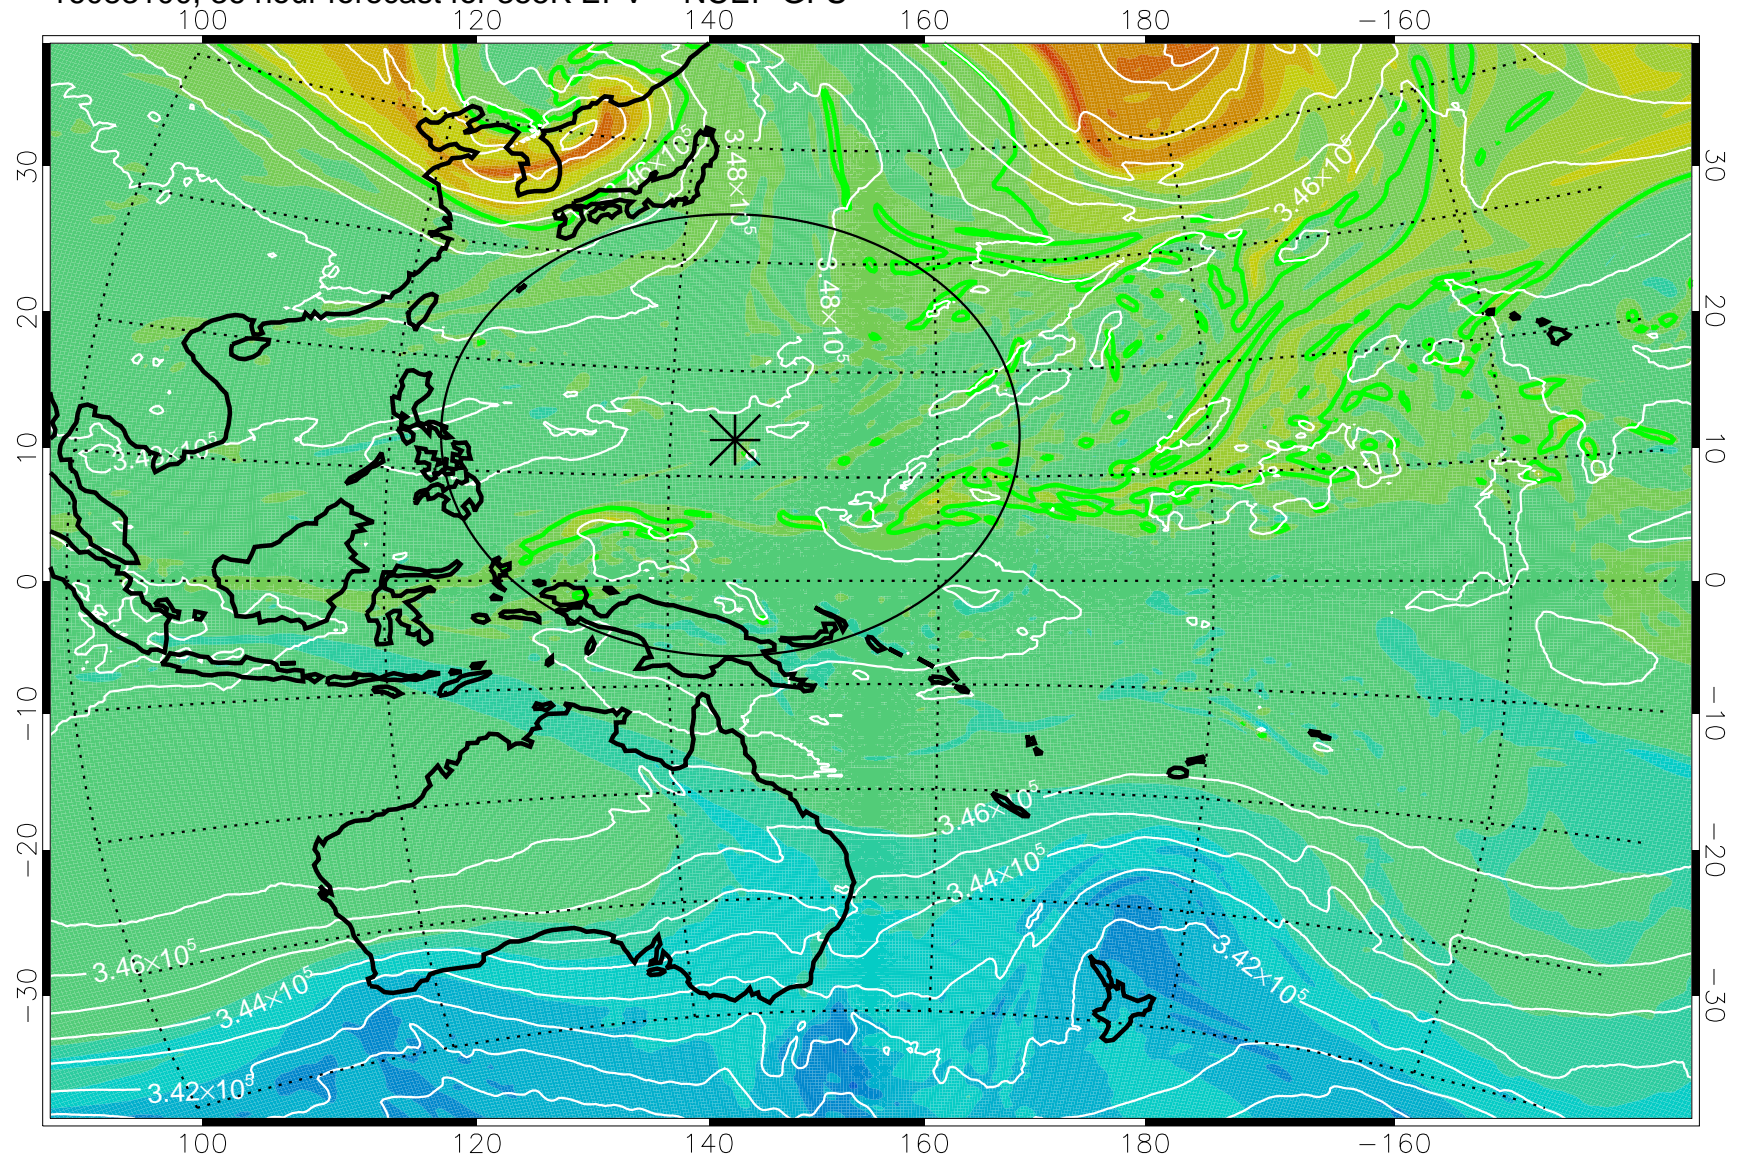

16083006, 18 hour forecast for 355K EPV -- NCEP GFS

355K Montgomery Streamfunction, white
EPV Tropopause (2 PVU) Position
Range ring of 2304 km

16083012, 24 hour forecast for 355K EPV -- NCEP GFS

355K Montgomery Streamfunction, white
EPV Tropopause (2 PVU) Position
Range ring of 2304 km

16083018, 30 hour forecast for 355K EPV -- NCEP GFS

355K Montgomery Streamfunction, white
EPV Tropopause (2 PVU) Position
Range ring of 2304 km

16083100, 36 hour forecast for 355K EPV -- NCEP GFS

355K Montgomery Streamfunction, white
EPV Tropopause (2 PVU) Position
Range ring of 2304 km

16083106, 42 hour forecast for 355K EPV -- NCEP GFS

355K Montgomery Streamfunction, white
EPV Tropopause (2 PVU) Position
Range ring of 2304 km

16083112, 48 hour forecast for 355K EPV -- NCEP GFS

355K Montgomery Streamfunction, white
EPV Tropopause (2 PVU) Position
Range ring of 2304 km

16083118, 54 hour forecast for 355K EPV -- NCEP GFS

355K Montgomery Streamfunction, white
EPV Tropopause (2 PVU) Position
Range ring of 2304 km

16090100, 60 hour forecast for 355K EPV -- NCEP GFS

355K Montgomery Streamfunction, white
EPV Tropopause (2 PVU) Position
Range ring of 2304 km