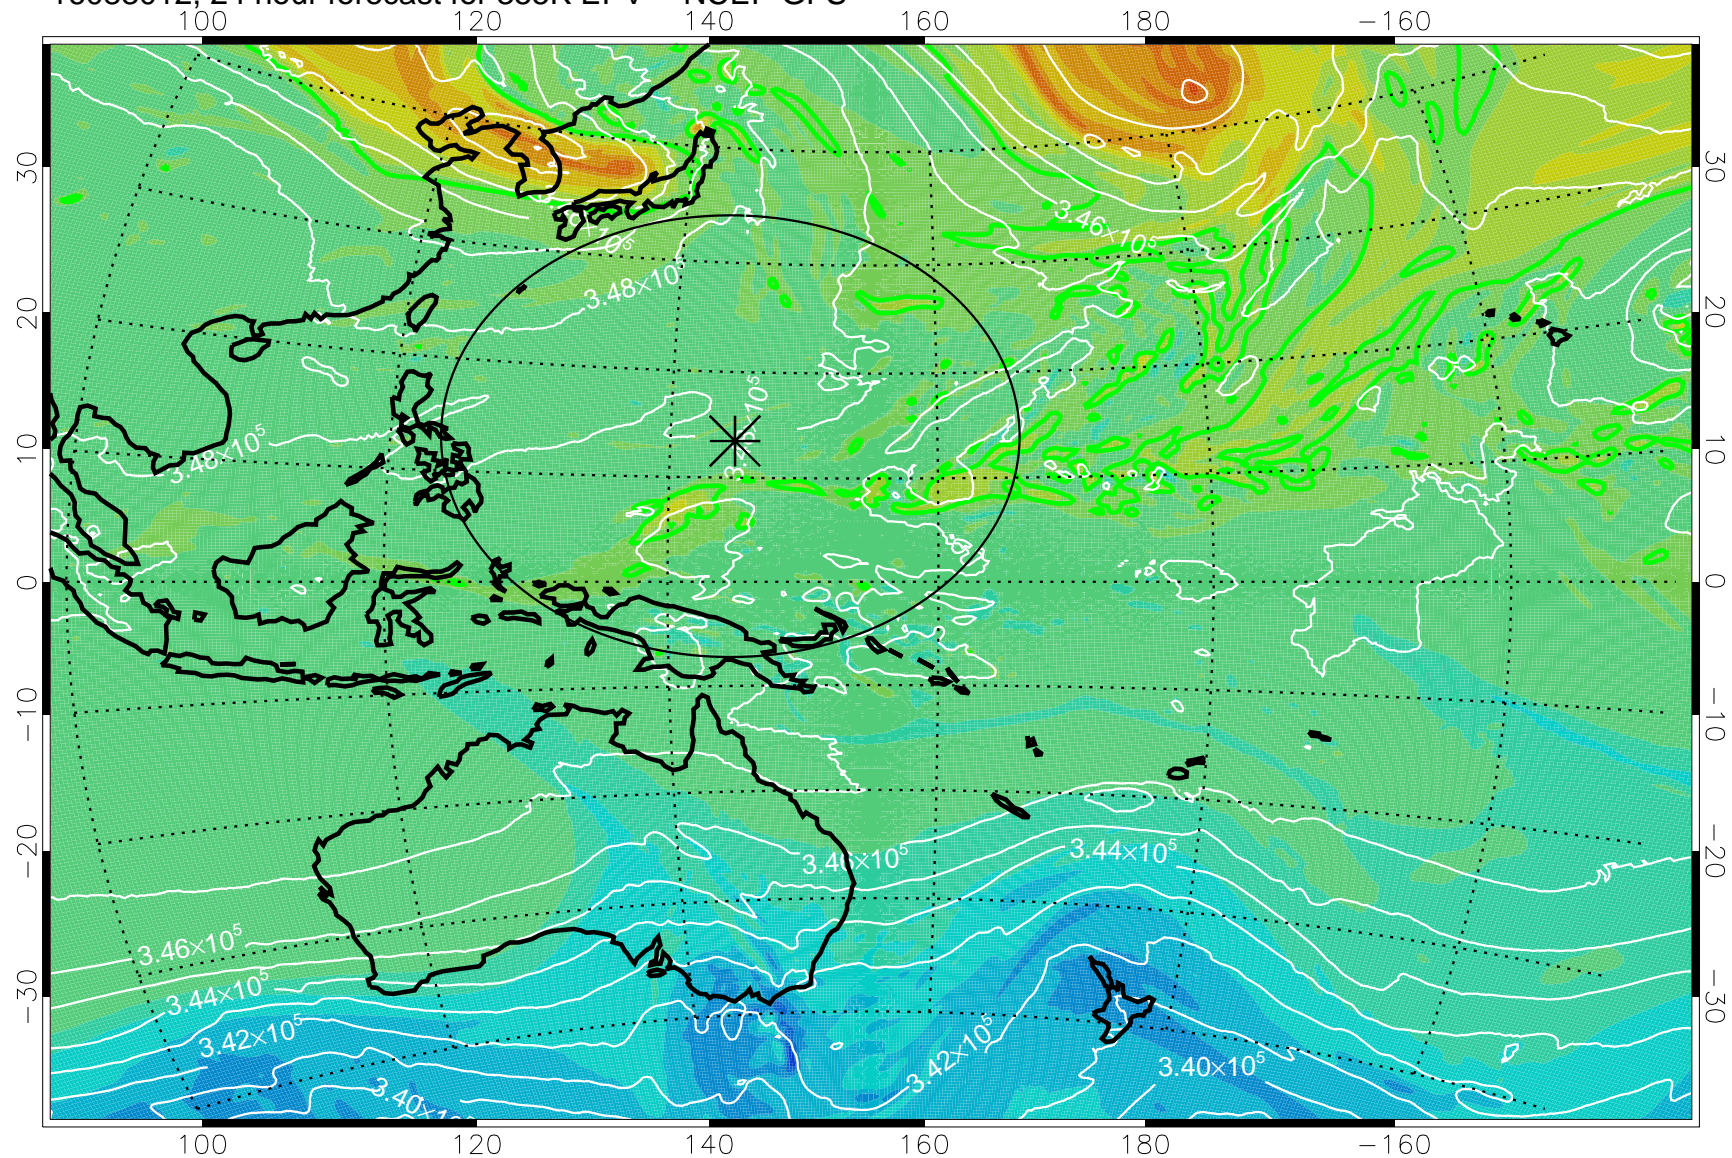

16082918, 6 hour forecast for 355K EPV -- NCEP GFS

355K Montgomery Streamfunction, white
EPV Tropopause (2 PVU) Position
Range ring of 2304 km

16083000, 12 hour forecast for 355K EPV -- NCEP GFS

355K Montgomery Streamfunction, white
EPV Tropopause (2 PVU) Position
Range ring of 2304 km

16083006, 18 hour forecast for 355K EPV -- NCEP GFS

355K Montgomery Streamfunction, white
EPV Tropopause (2 PVU) Position
Range ring of 2304 km

16083012, 24 hour forecast for 355K EPV -- NCEP GFS

355K Montgomery Streamfunction, white
EPV Tropopause (2 PVU) Position
Range ring of 2304 km

16083018, 30 hour forecast for 355K EPV -- NCEP GFS

355K Montgomery Streamfunction, white
EPV Tropopause (2 PVU) Position
Range ring of 2304 km

16083100, 36 hour forecast for 355K EPV -- NCEP GFS

355K Montgomery Streamfunction, white
EPV Tropopause (2 PVU) Position
Range ring of 2304 km

16083106, 42 hour forecast for 355K EPV -- NCEP GFS

355K Montgomery Streamfunction, white
EPV Tropopause (2 PVU) Position
Range ring of 2304 km

16083112, 48 hour forecast for 355K EPV -- NCEP GFS

355K Montgomery Streamfunction, white
EPV Tropopause (2 PVU) Position
Range ring of 2304 km