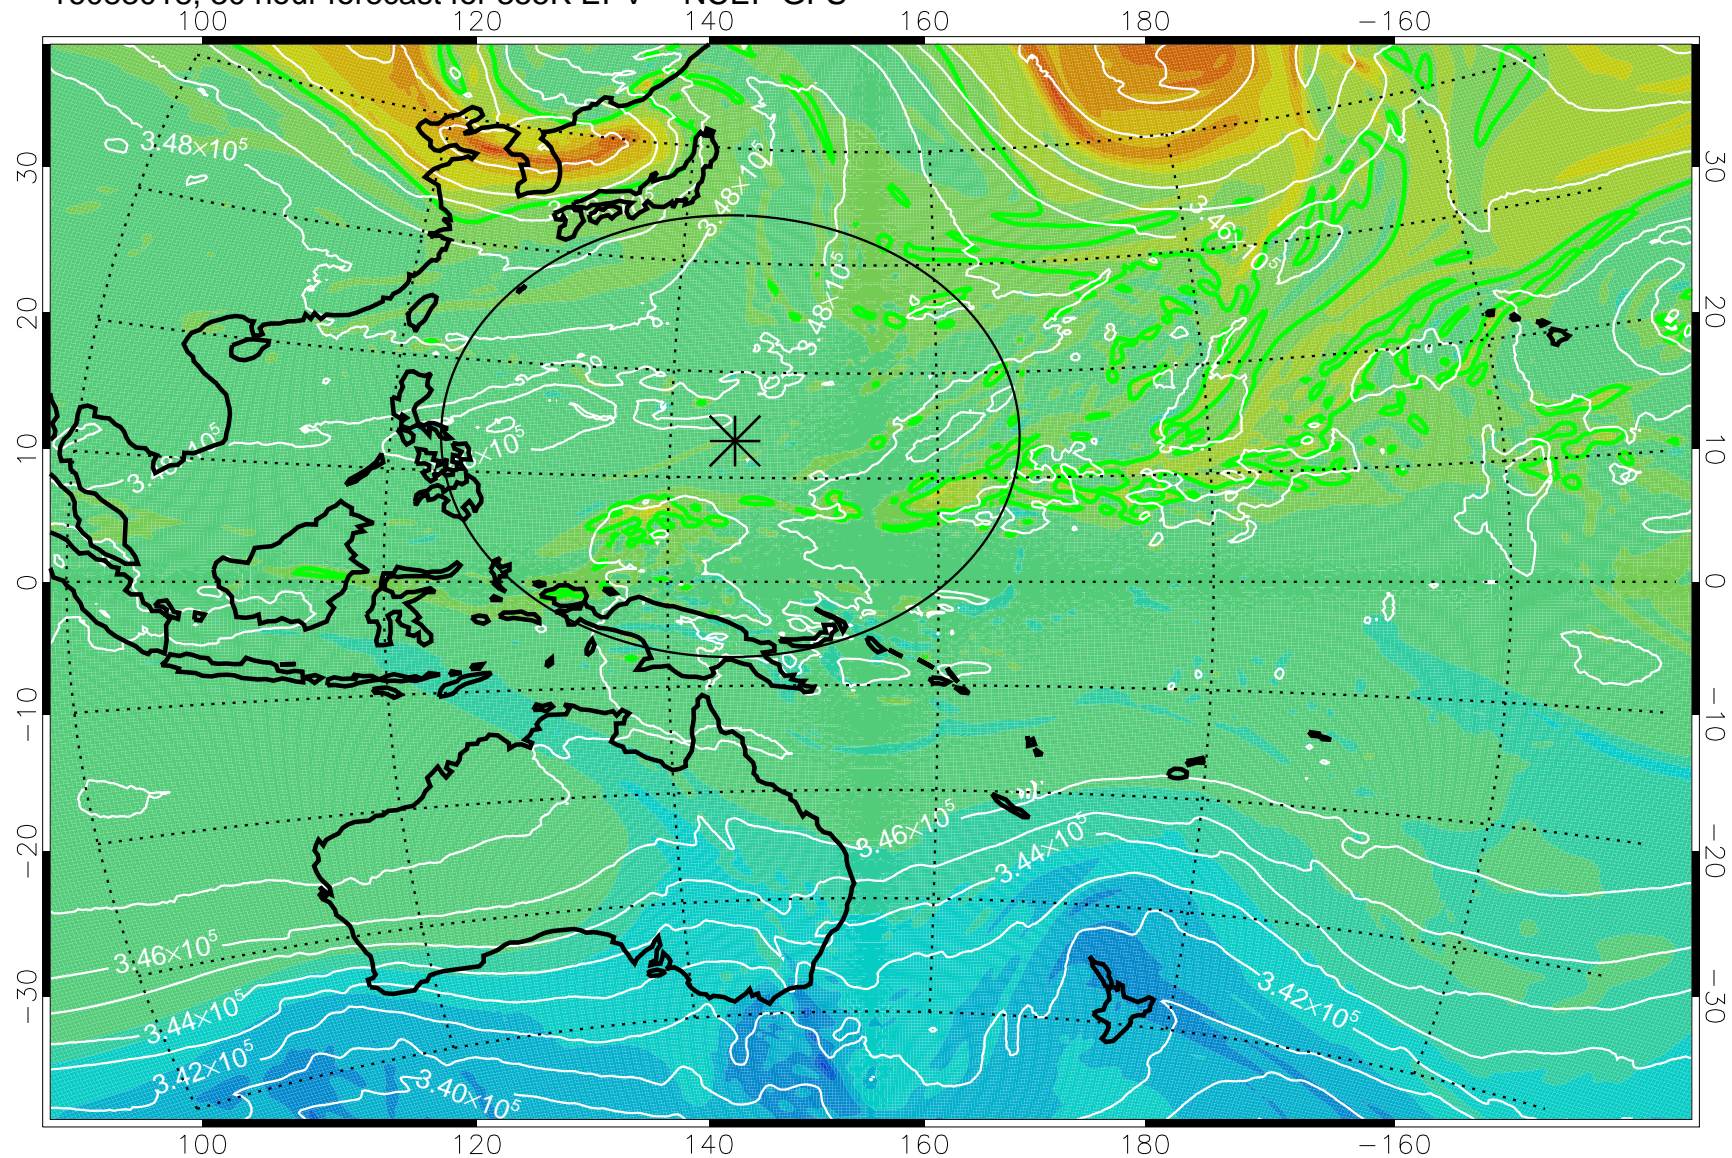

16083006, 18 hour forecast for 355K EPV -- NCEP GFS

355K Montgomery Streamfunction, white
EPV Tropopause (2 PVU) Position
Range ring of 2304 km

16083012, 24 hour forecast for 355K EPV -- NCEP GFS

355K Montgomery Streamfunction, white
EPV Tropopause (2 PVU) Position
Range ring of 2304 km

16083018, 30 hour forecast for 355K EPV -- NCEP GFS

355K Montgomery Streamfunction, white
EPV Tropopause (2 PVU) Position
Range ring of 2304 km

16083100, 36 hour forecast for 355K EPV -- NCEP GFS

355K Montgomery Streamfunction, white
EPV Tropopause (2 PVU) Position
Range ring of 2304 km

16083106, 42 hour forecast for 355K EPV -- NCEP GFS

355K Montgomery Streamfunction, white
EPV Tropopause (2 PVU) Position
Range ring of 2304 km

16083112, 48 hour forecast for 355K EPV -- NCEP GFS

355K Montgomery Streamfunction, white
EPV Tropopause (2 PVU) Position
Range ring of 2304 km

16083118, 54 hour forecast for 355K EPV -- NCEP GFS

355K Montgomery Streamfunction, white
EPV Tropopause (2 PVU) Position
Range ring of 2304 km

16090100, 60 hour forecast for 355K EPV -- NCEP GFS

355K Montgomery Streamfunction, white
EPV Tropopause (2 PVU) Position
Range ring of 2304 km