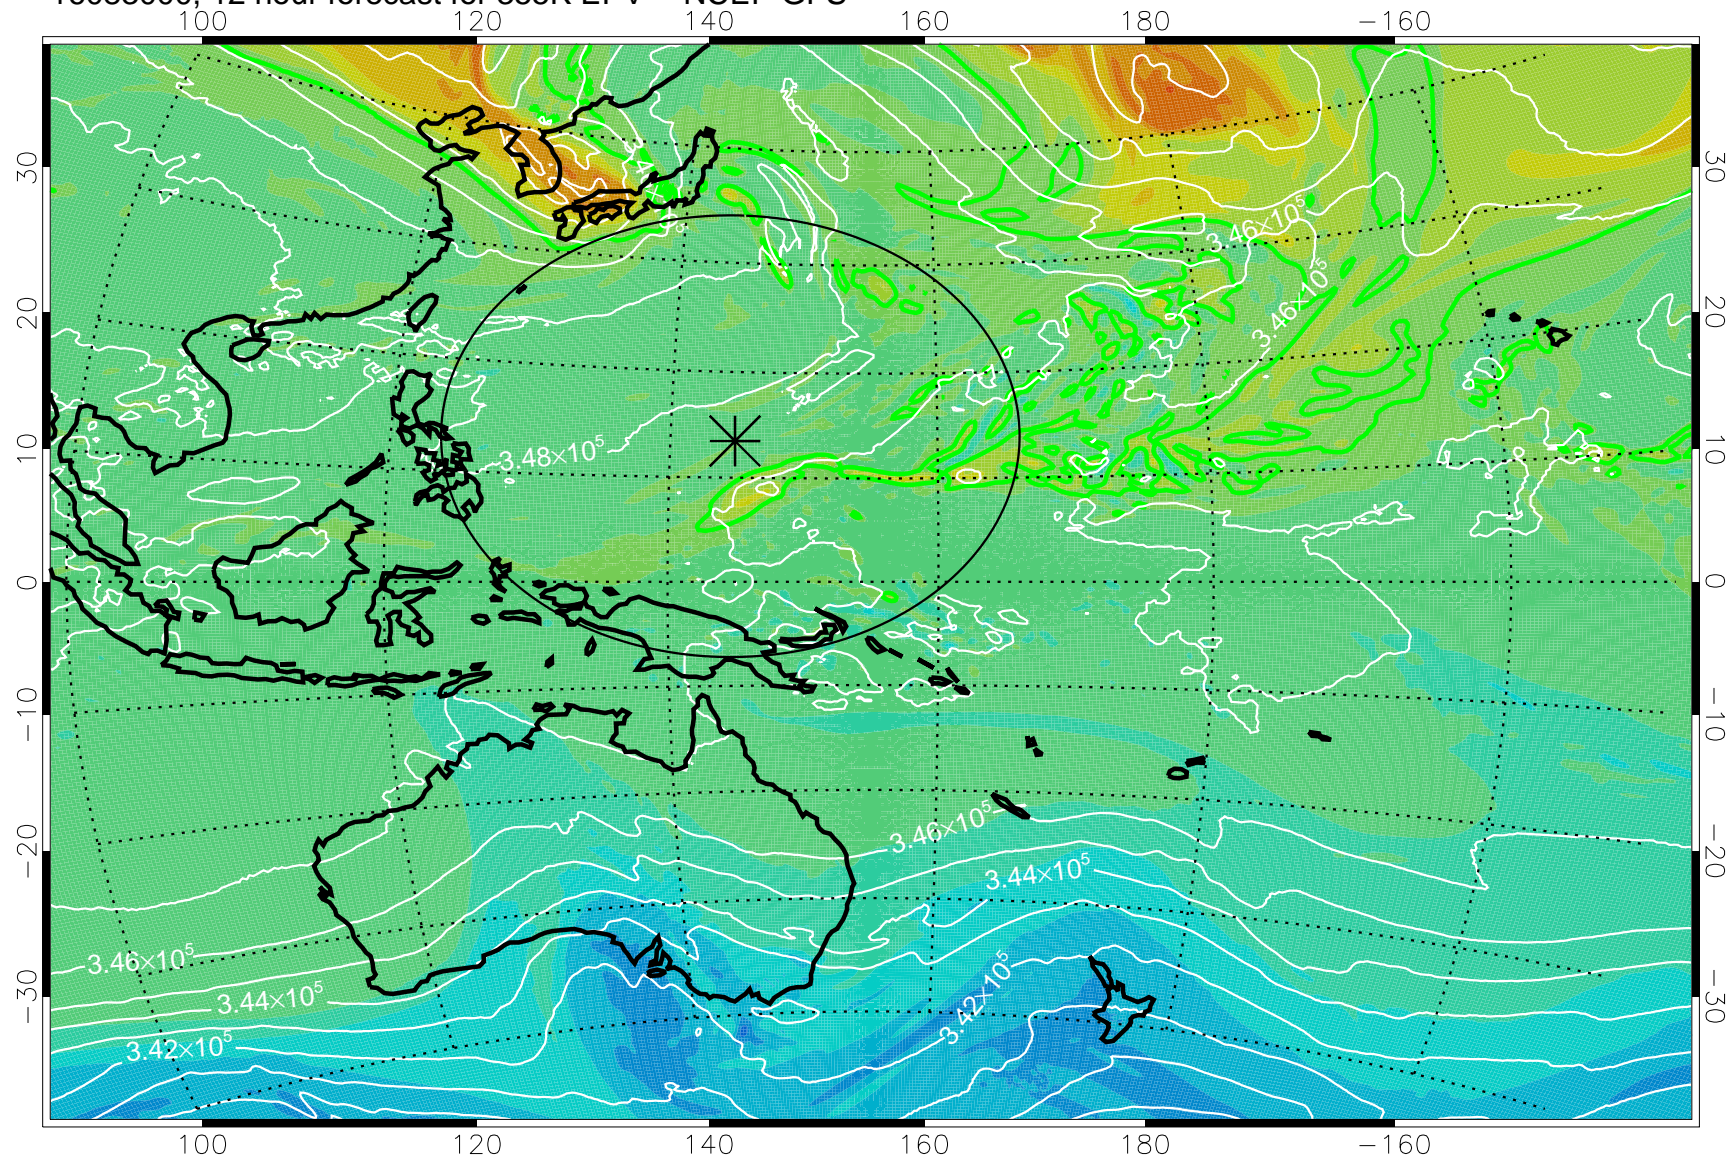

16082918, 6 hour forecast for 355K EPV -- NCEP GFS

355K Montgomery Streamfunction, white
EPV Tropopause (2 PVU) Position
Range ring of 2304 km

16083000, 12 hour forecast for 355K EPV -- NCEP GFS

355K Montgomery Streamfunction, white
EPV Tropopause (2 PVU) Position
Range ring of 2304 km

16083006, 18 hour forecast for 355K EPV -- NCEP GFS

355K Montgomery Streamfunction, white
EPV Tropopause (2 PVU) Position
Range ring of 2304 km

16083012, 24 hour forecast for 355K EPV -- NCEP GFS

355K Montgomery Streamfunction, white
EPV Tropopause (2 PVU) Position
Range ring of 2304 km

16083018, 30 hour forecast for 355K EPV -- NCEP GFS

355K Montgomery Streamfunction, white
EPV Tropopause (2 PVU) Position
Range ring of 2304 km

16083100, 36 hour forecast for 355K EPV -- NCEP GFS

355K Montgomery Streamfunction, white
EPV Tropopause (2 PVU) Position
Range ring of 2304 km

16083106, 42 hour forecast for 355K EPV -- NCEP GFS

355K Montgomery Streamfunction, white
EPV Tropopause (2 PVU) Position
Range ring of 2304 km

16083112, 48 hour forecast for 355K EPV -- NCEP GFS

355K Montgomery Streamfunction, white
EPV Tropopause (2 PVU) Position
Range ring of 2304 km