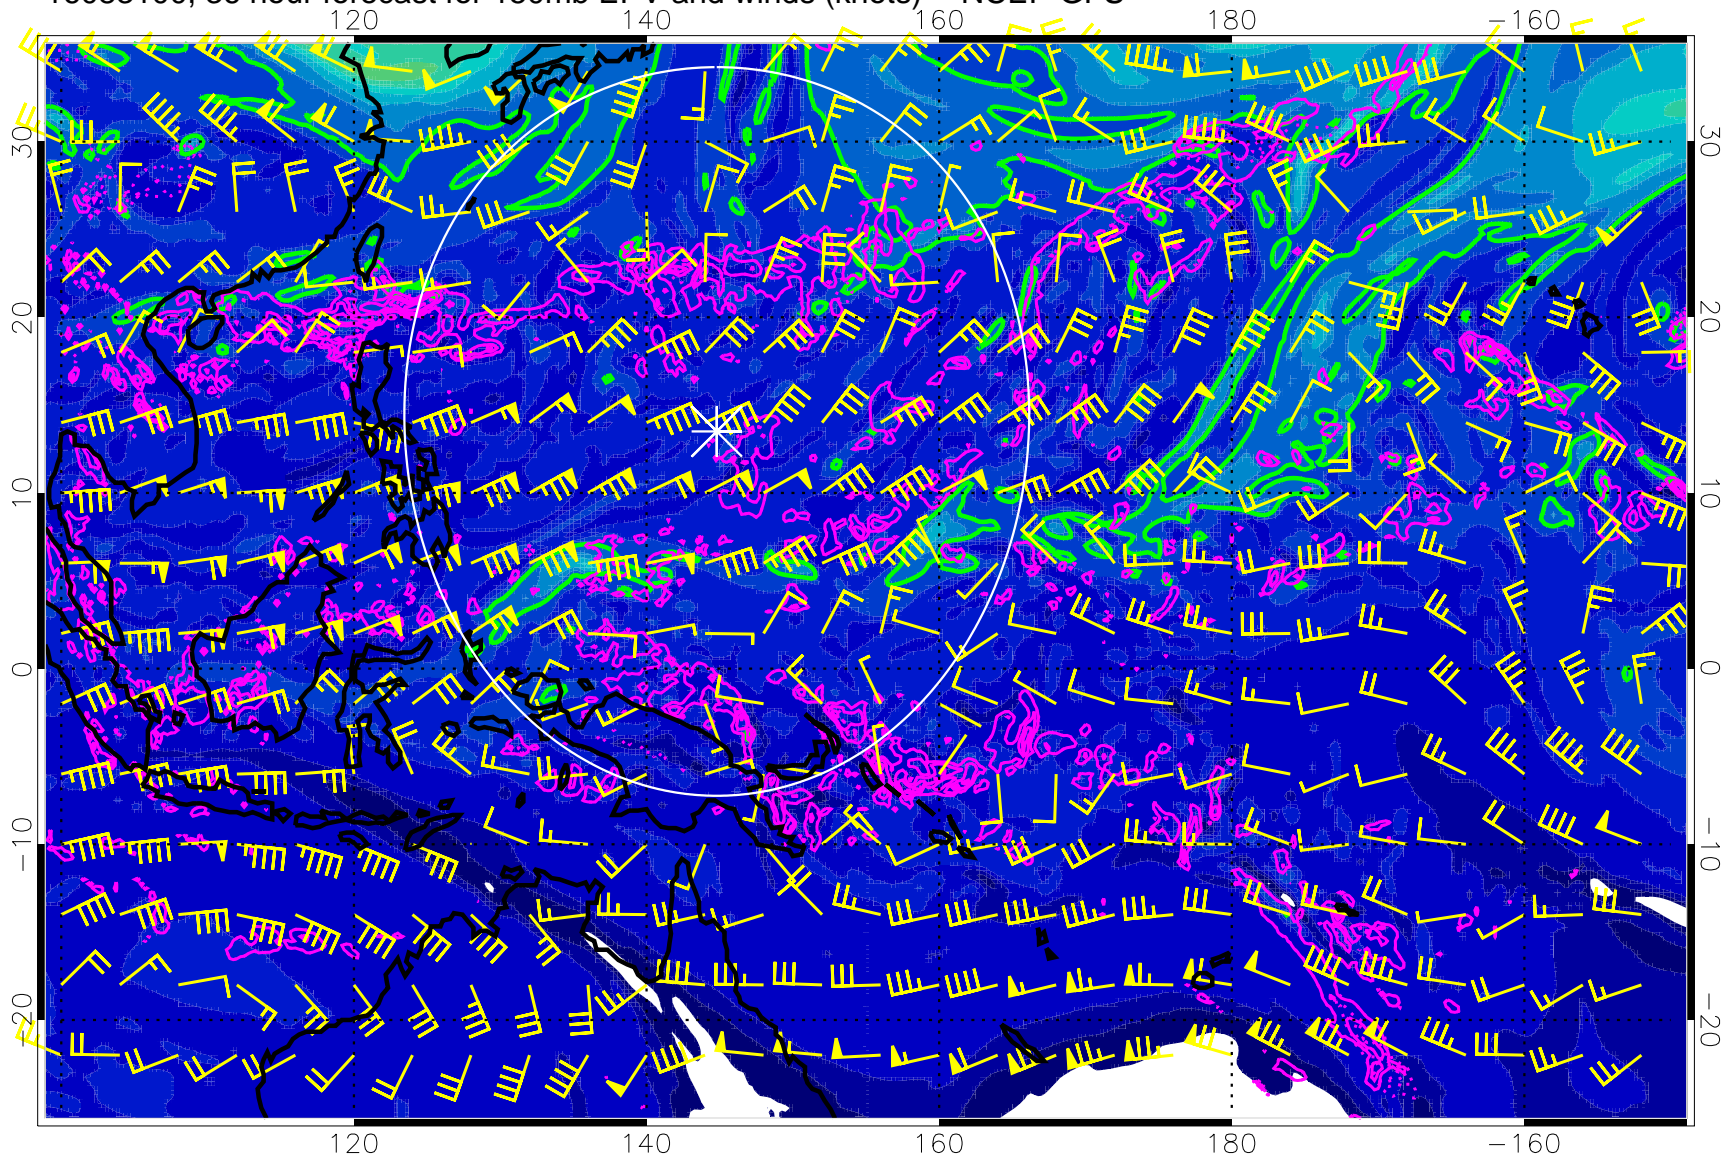

16083100, 36 hour forecast for 150mb EPV and winds (knots) -- NCEP GFS

0   5.0×10^{-6} 1.0×10^{-5} 1.5×10^{-5}
PVU

Precip (tot dot, conv sol) mm/day 40 mm/day contours, min 20

EPV Tropopause (2 PVU) Position

Range ring of 2304 km