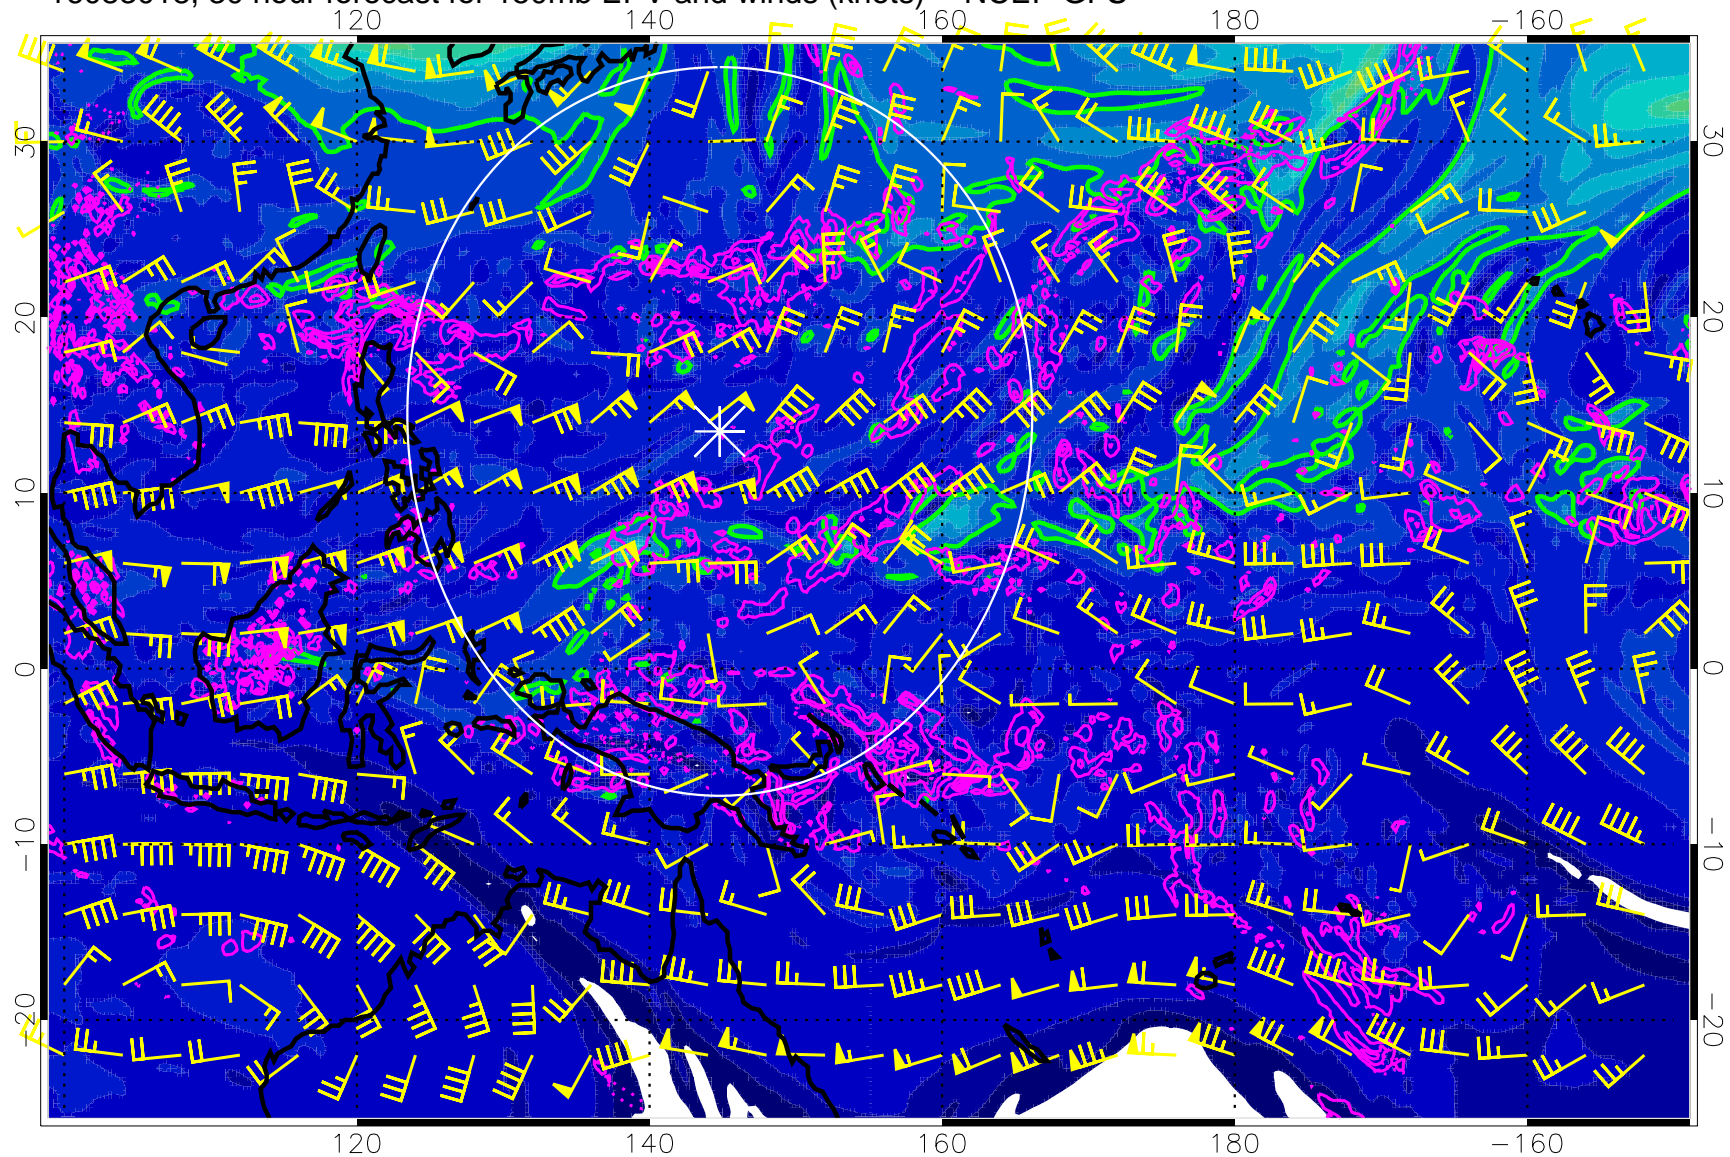

Range ring of 2304 km

16083018, 30 hour forecast for 150mb EPV and winds (knots) -- NCEP GFS

0 5.0×10^{-6} 1.0×10^{-5} 1.5×10^{-5}
PVU

Precip (tot dot, conv sol) mm/day 40 mm/day contours, min 20

EPV Tropopause (2 PVU) Position