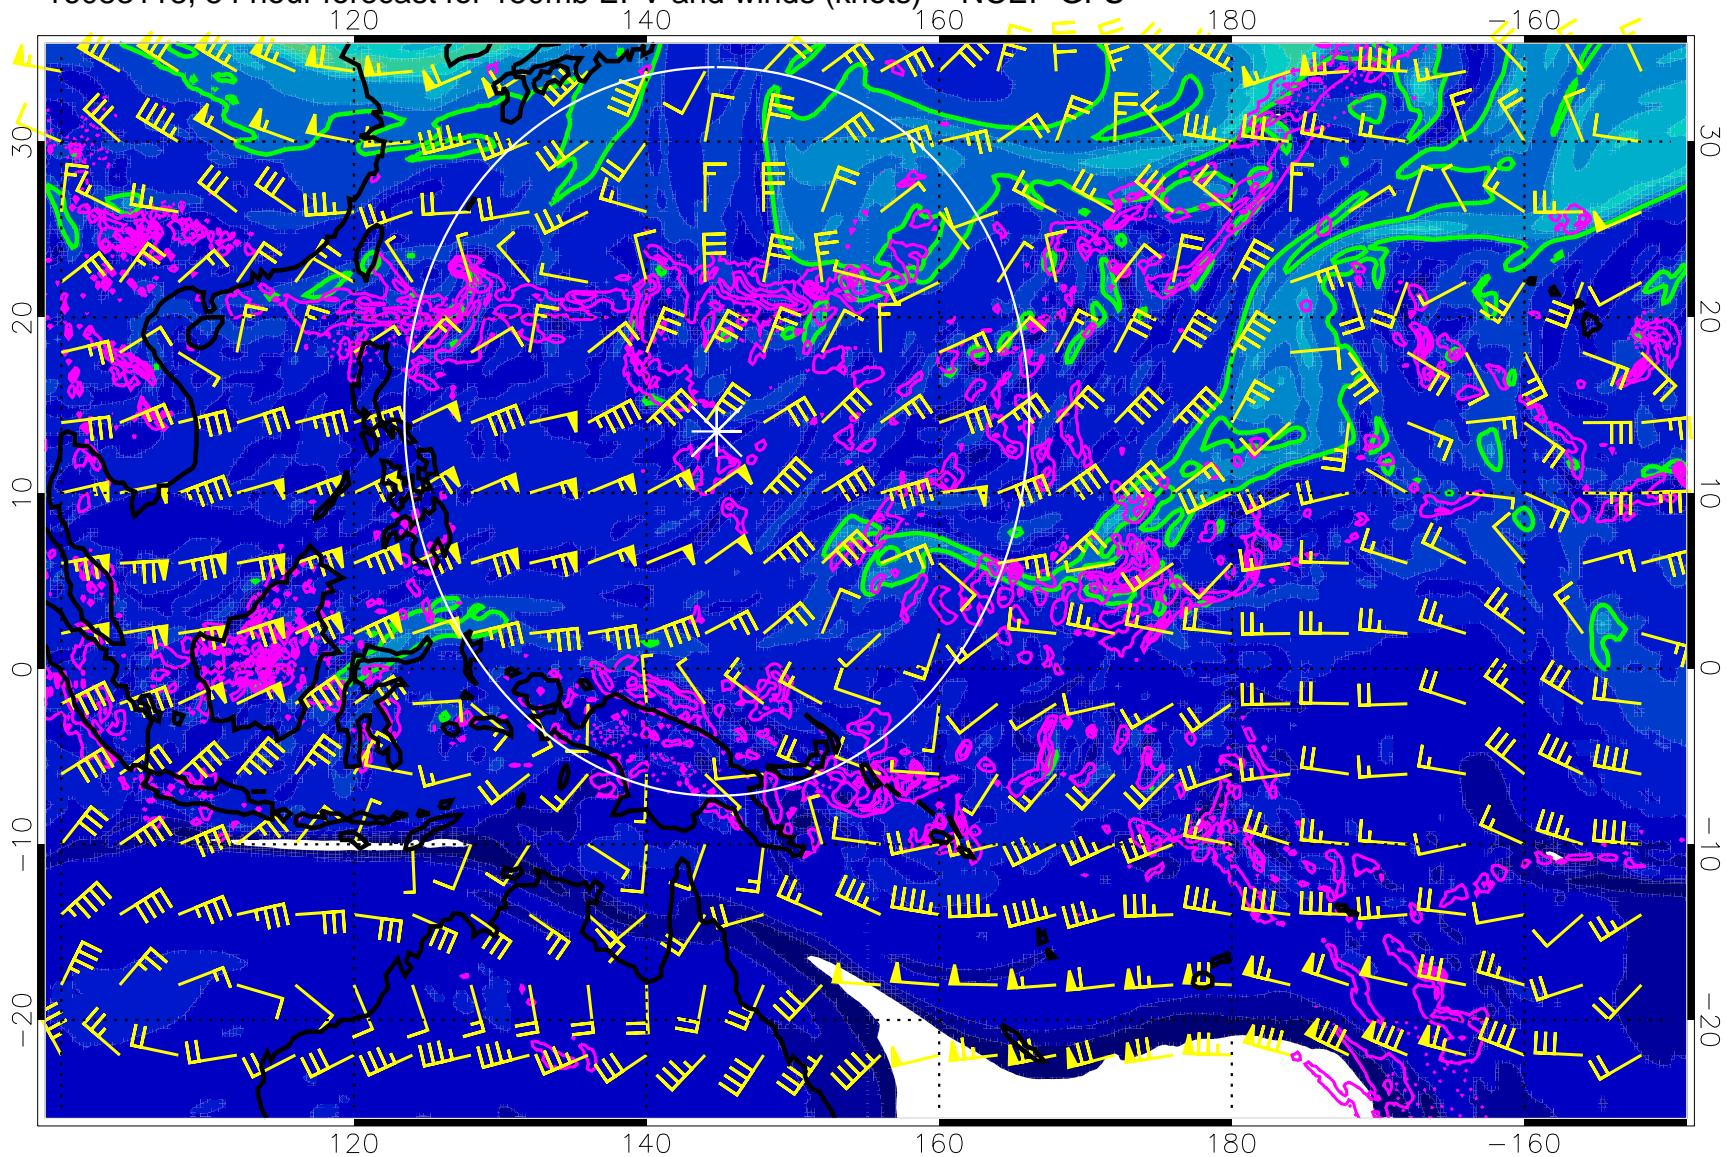

16083118, 54 hour forecast for 150mb EPV and winds (knots) -- NCEP GFS

0   5.0×10^{-6} 1.0×10^{-5} 1.5×10^{-5}
PVU

Precip (tot dot, conv sol) mm/day 40 mm/day contours, min 20

EPV Tropopause (2 PVU) Position

Range ring of 2304 km