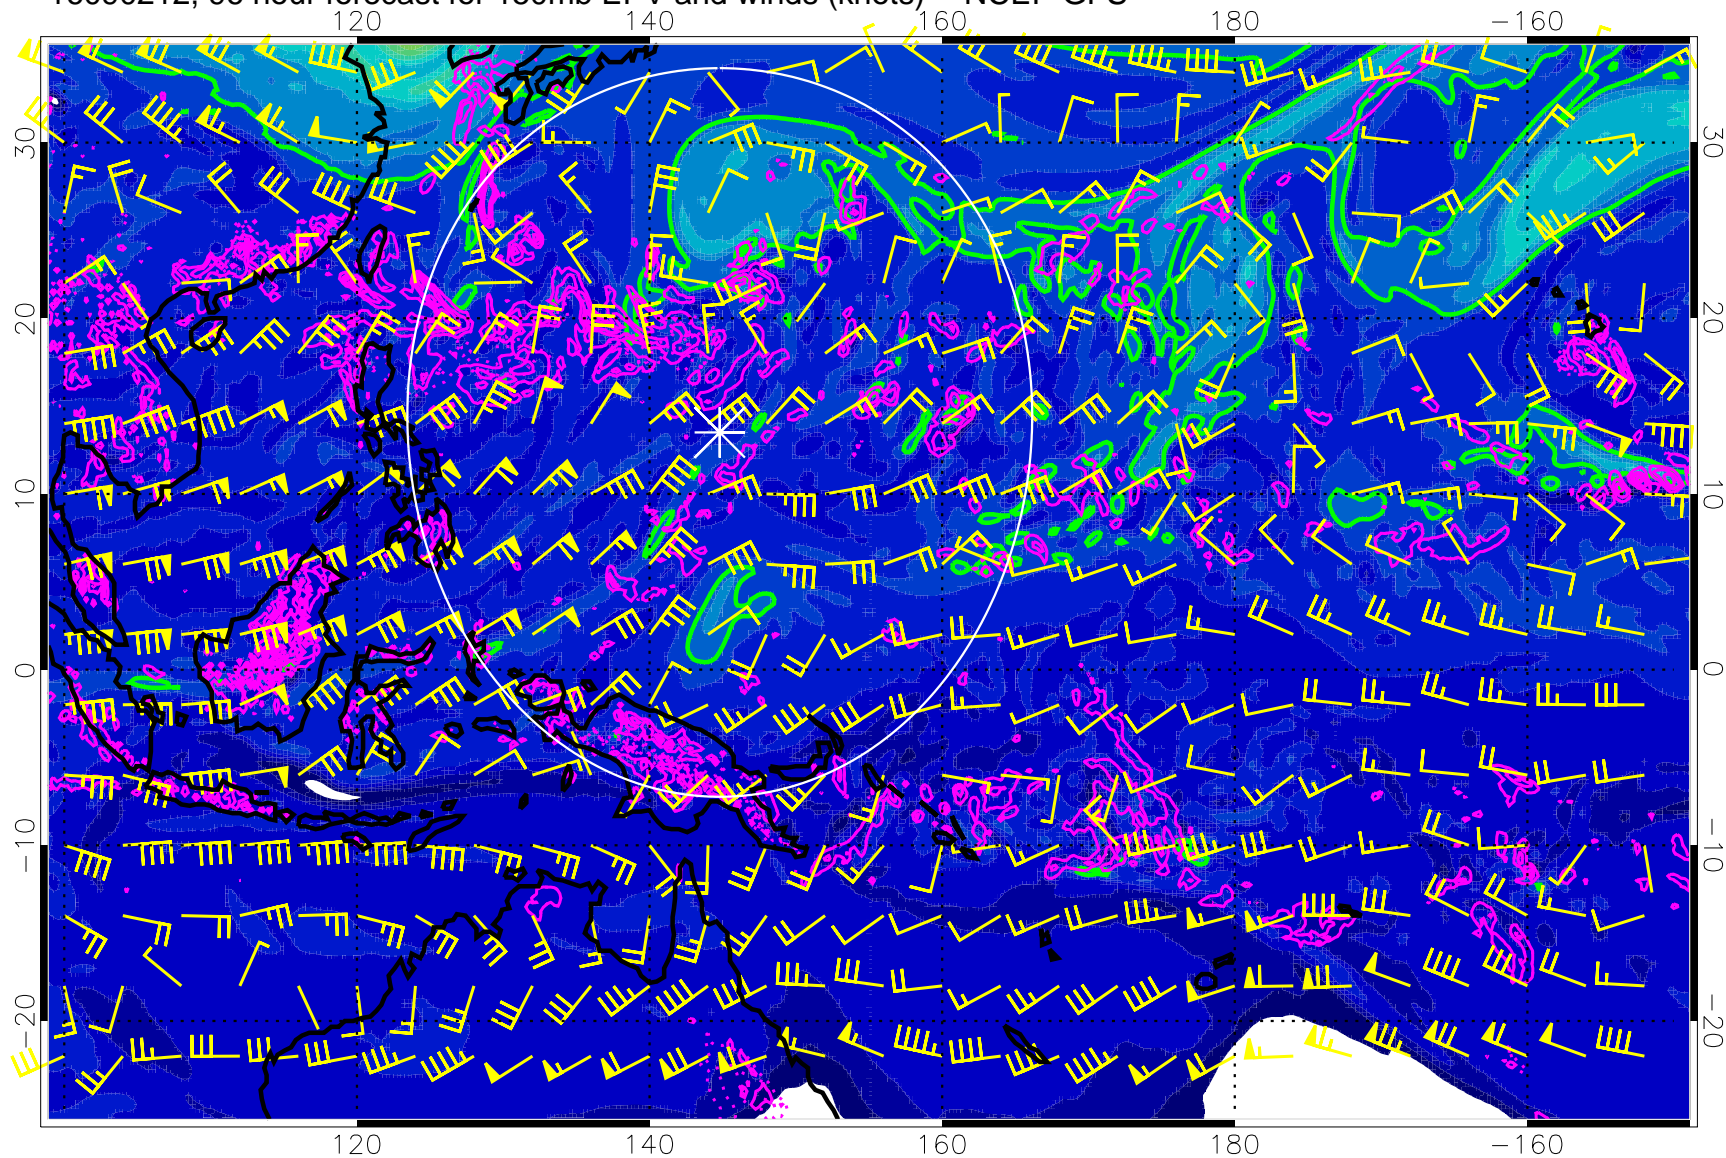

16090212, 96 hour forecast for 150mb EPV and winds (knots) -- NCEP GFS

0   5.0×10^{-6} 1.0×10^{-5} 1.5×10^{-5}
PVU

Precip (tot dot, conv sol) mm/day 40 mm/day contours, min 20

EPV Tropopause (2 PVU) Position

Range ring of 2304 km