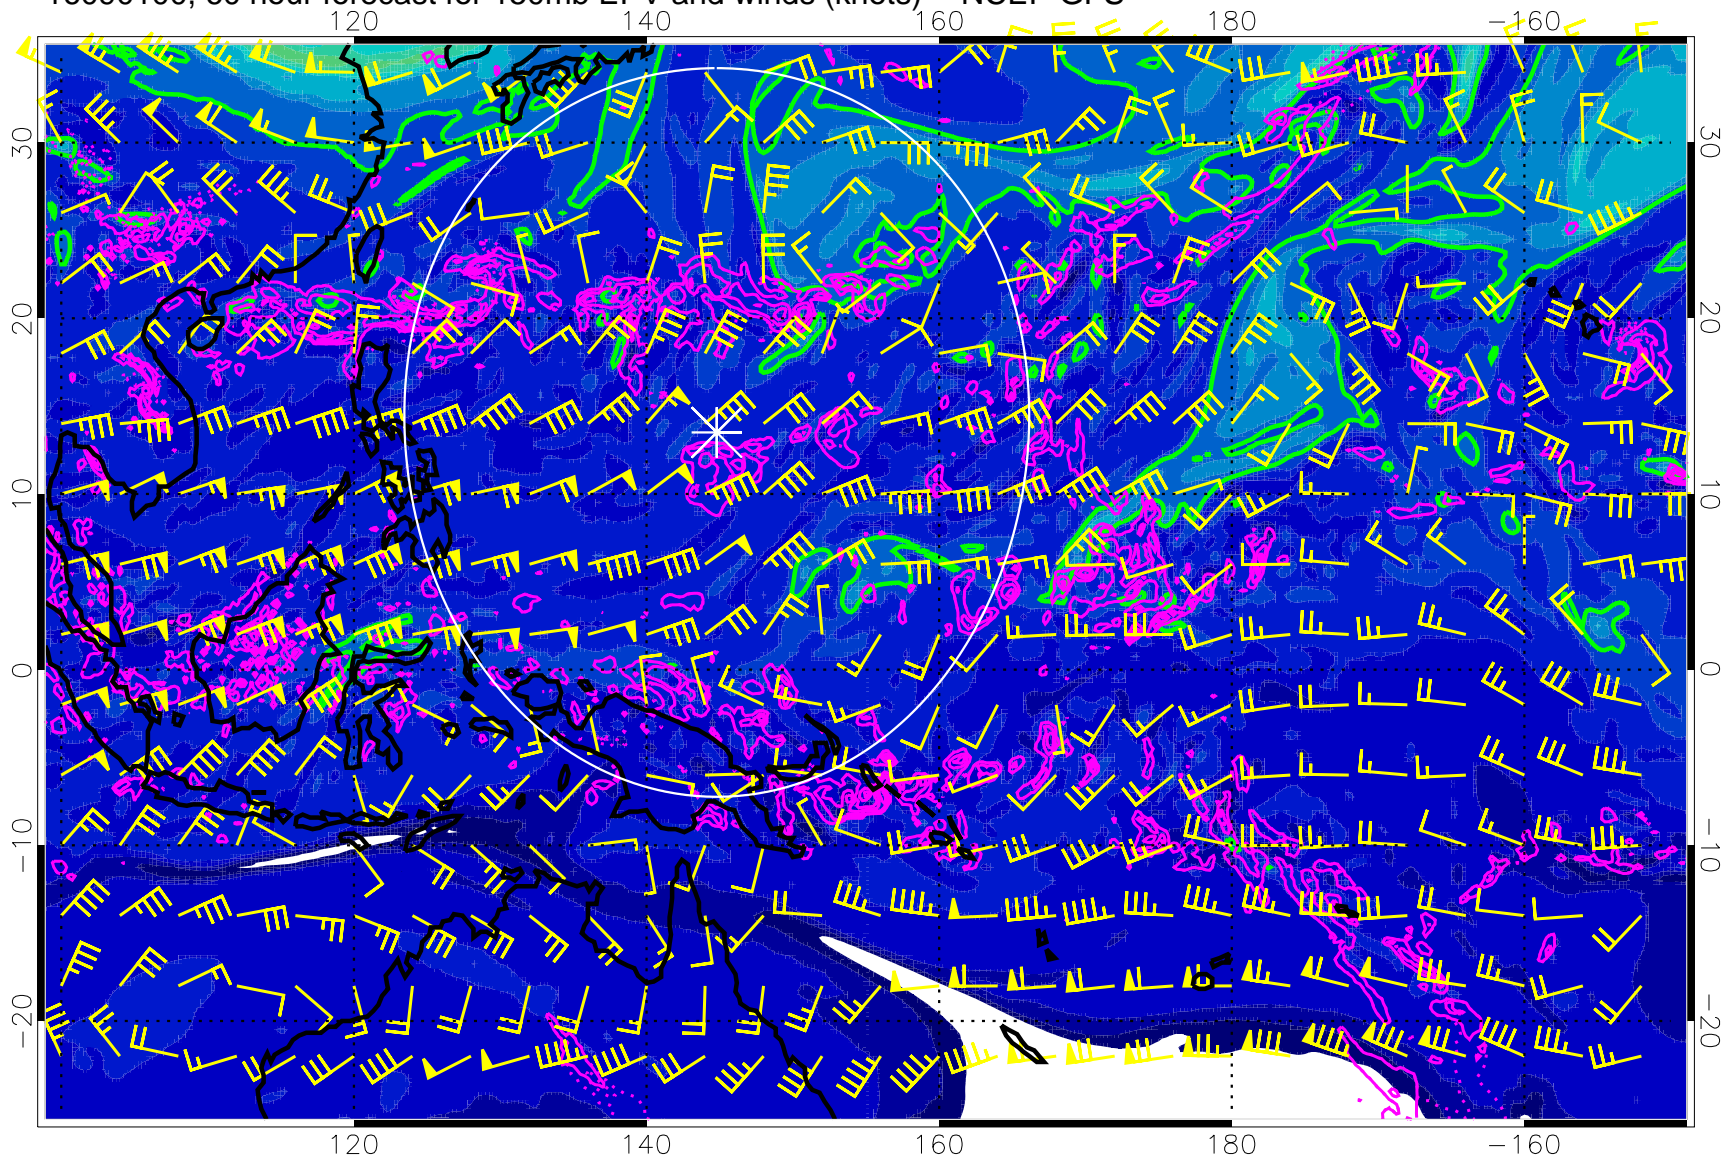

16090100, 60 hour forecast for 150mb EPV and winds (knots) -- NCEP GFS

0   5.0×10^{-6} 1.0×10^{-5} 1.5×10^{-5}
PVU

Precip (tot dot, conv sol) mm/day 40 mm/day contours, min 20

EPV Tropopause (2 PVU) Position

Range ring of 2304 km