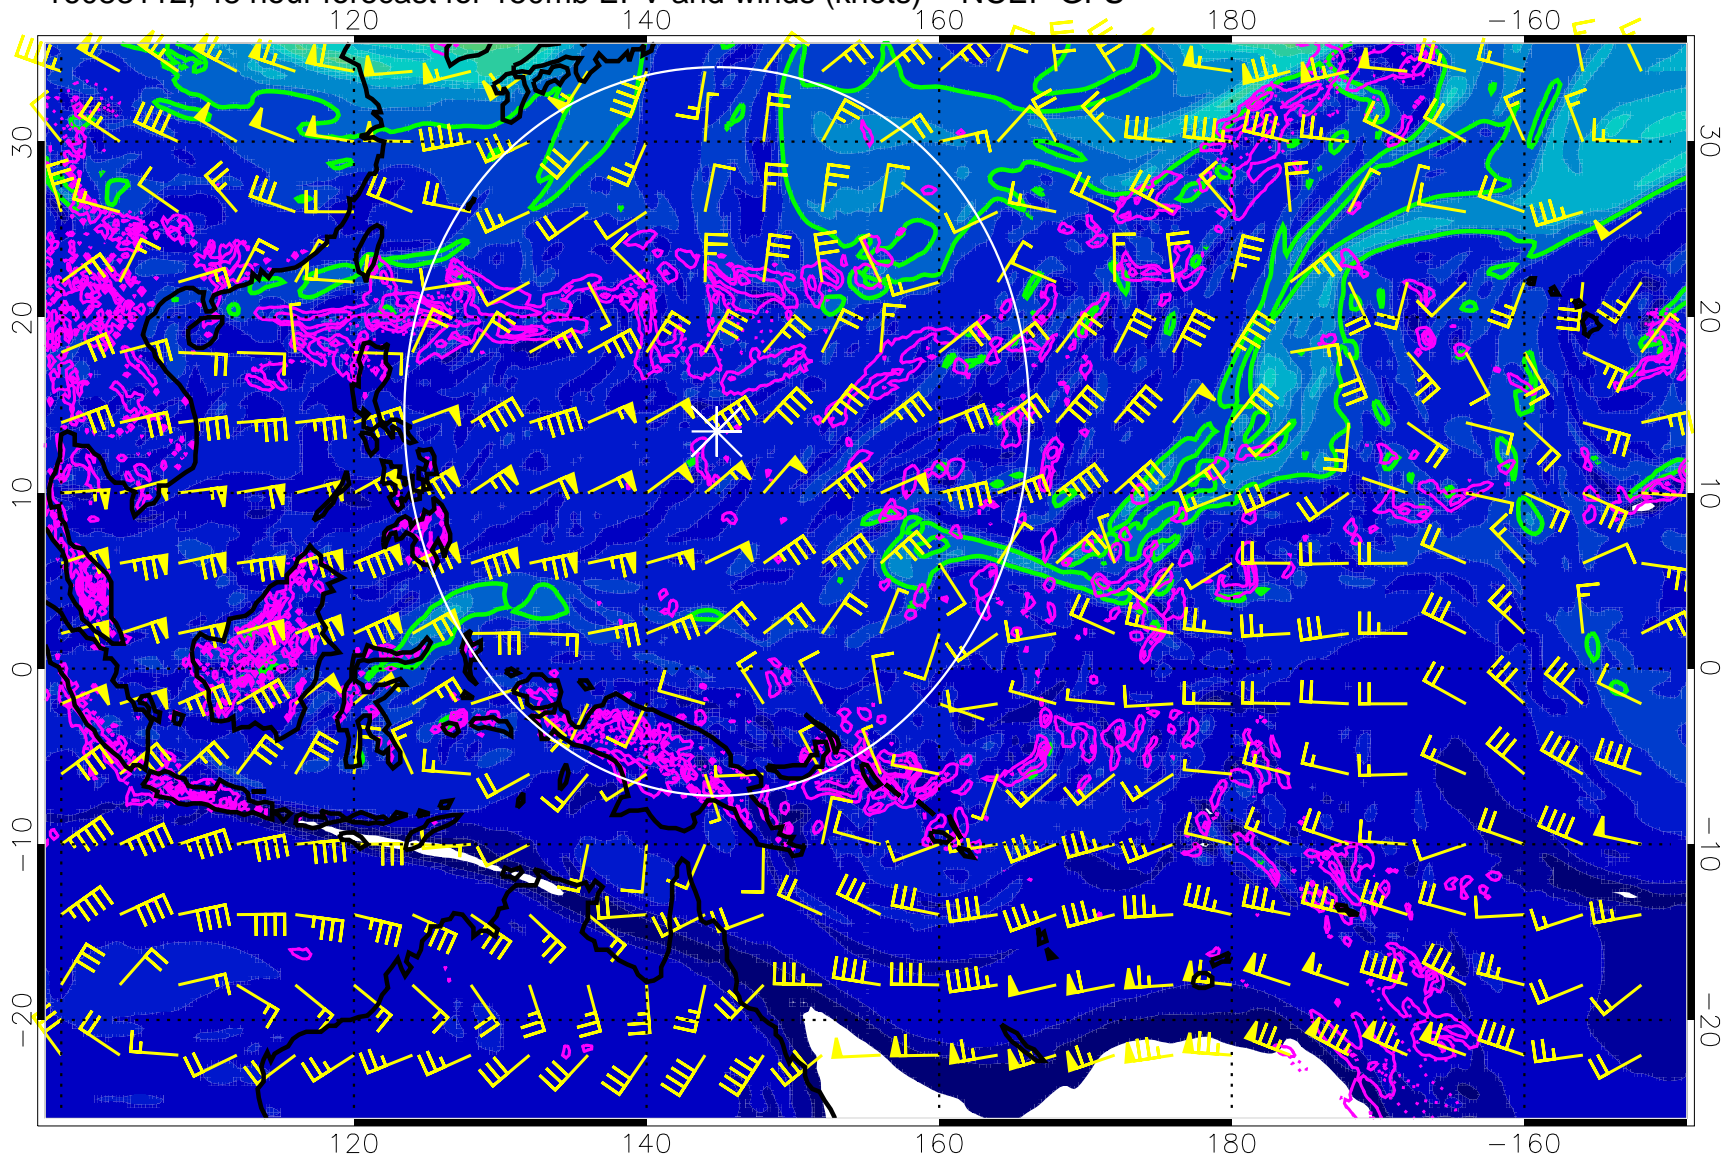

16083112, 48 hour forecast for 150mb EPV and winds (knots) -- NCEP GFS

0   5.0×10^{-6} 1.0×10^{-5} 1.5×10^{-5}
PVU

Precip (tot dot, conv sol) mm/day 40 mm/day contours, min 20

EPV Tropopause (2 PVU) Position

Range ring of 2304 km