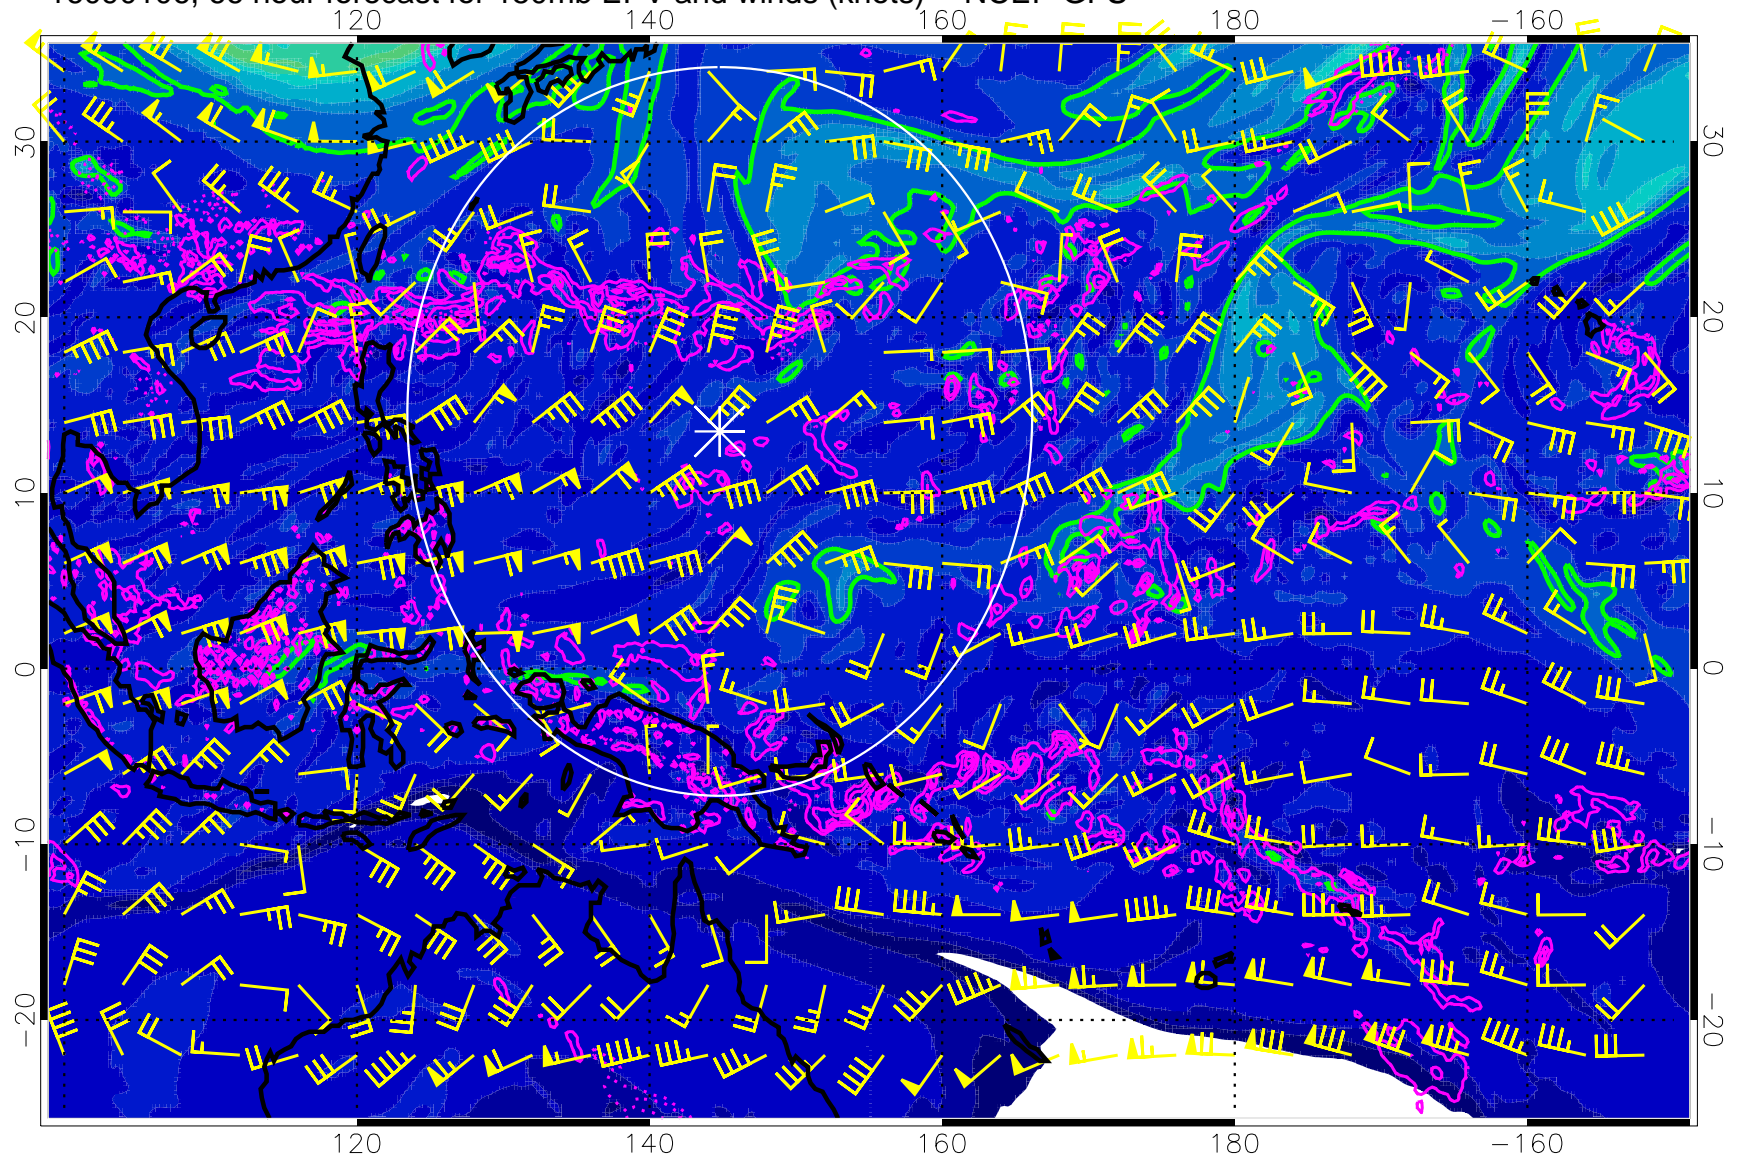

Range ring of 2304 km

16090100, 60 hour forecast for 150mb EPV and winds (knots) -- NCEP GFS

0 5.0×10^{-6} 1.0×10^{-5} 1.5×10^{-5}
PVU

Precip (tot dot, conv sol) mm/day 40 mm/day contours, min 20

EPV Tropopause (2 PVU) Position

Range ring of 2304 km

16090106, 66 hour forecast for 150mb EPV and winds (knots) -- NCEP GFS

0 5.0×10^{-6} 1.0×10^{-5} 1.5×10^{-5}
PVU

Precip (tot dot, conv sol) mm/day 40 mm/day contours, min 20

EPV Tropopause (2 PVU) Position