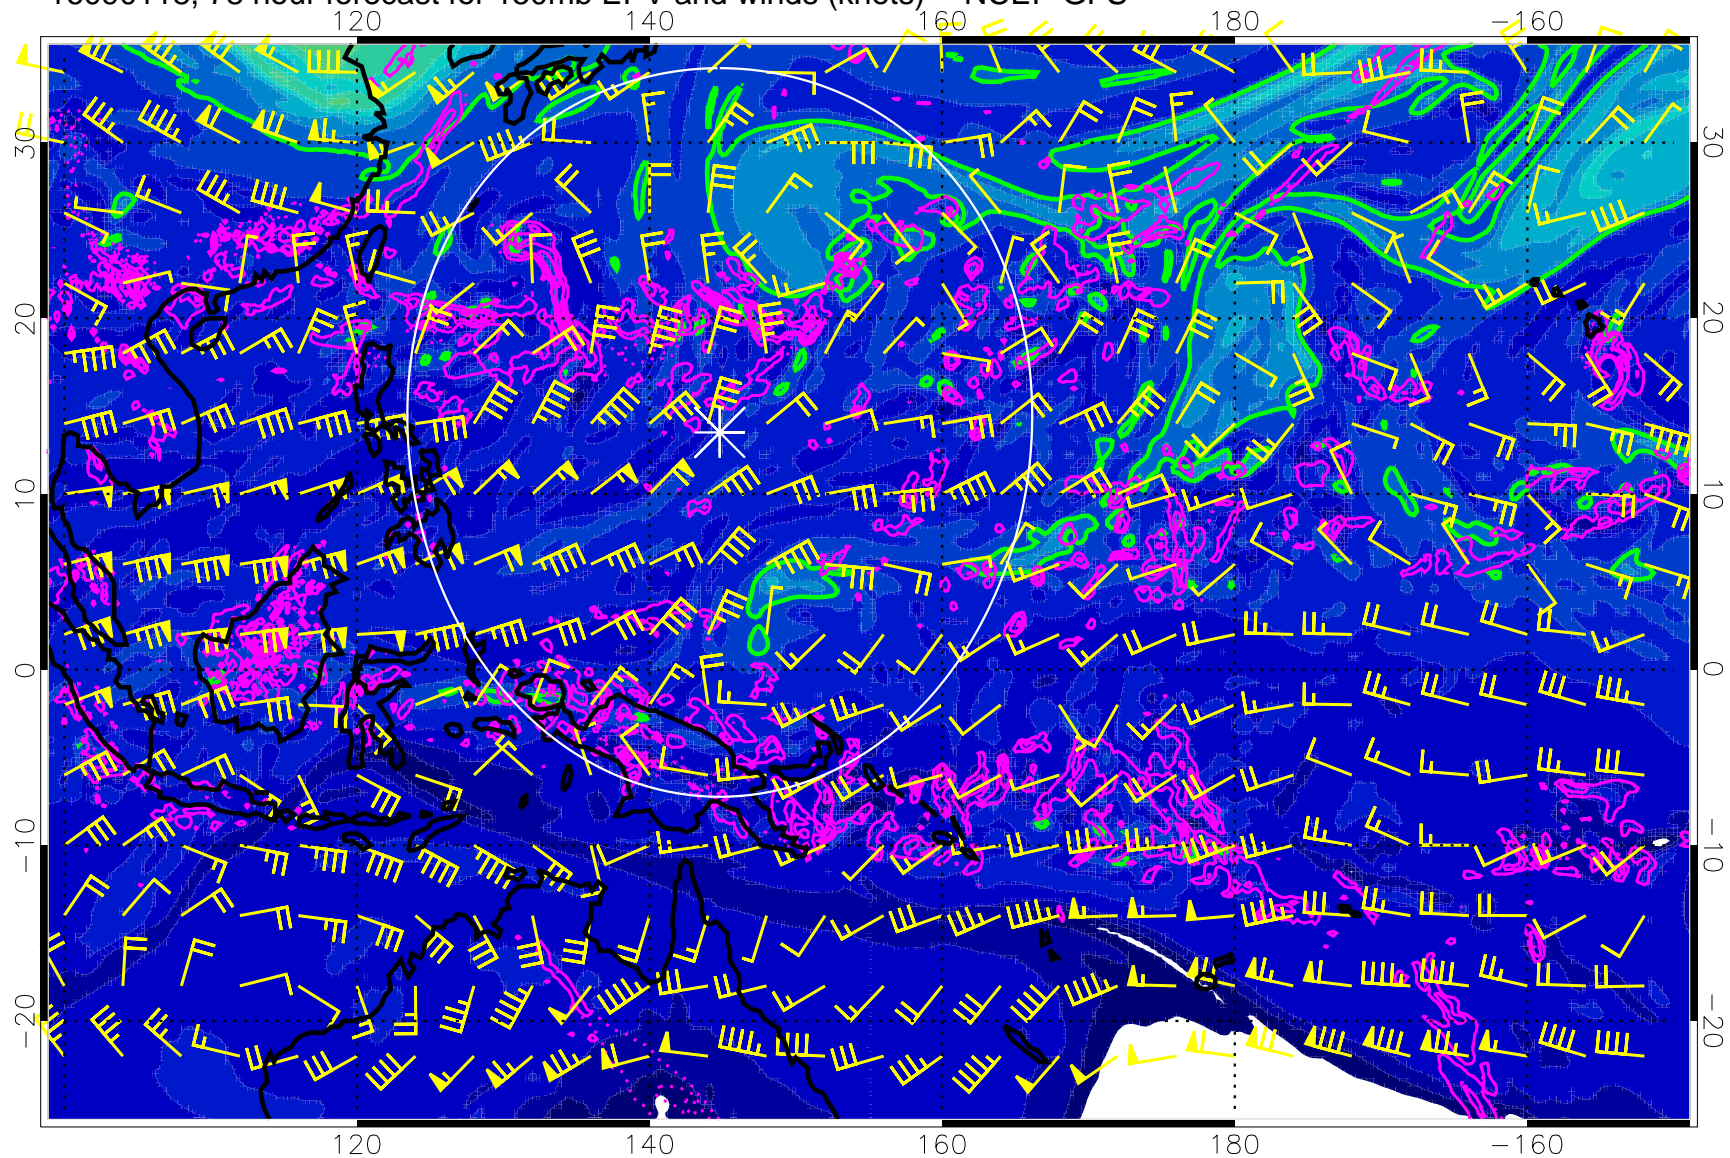

16090118, 78 hour forecast for 150mb EPV and winds (knots) -- NCEP GFS

0   5.0×10^{-6} 1.0×10^{-5} 1.5×10^{-5}
PVU

Precip (tot dot, conv sol) mm/day 40 mm/day contours, min 20

EPV Tropopause (2 PVU) Position

Range ring of 2304 km