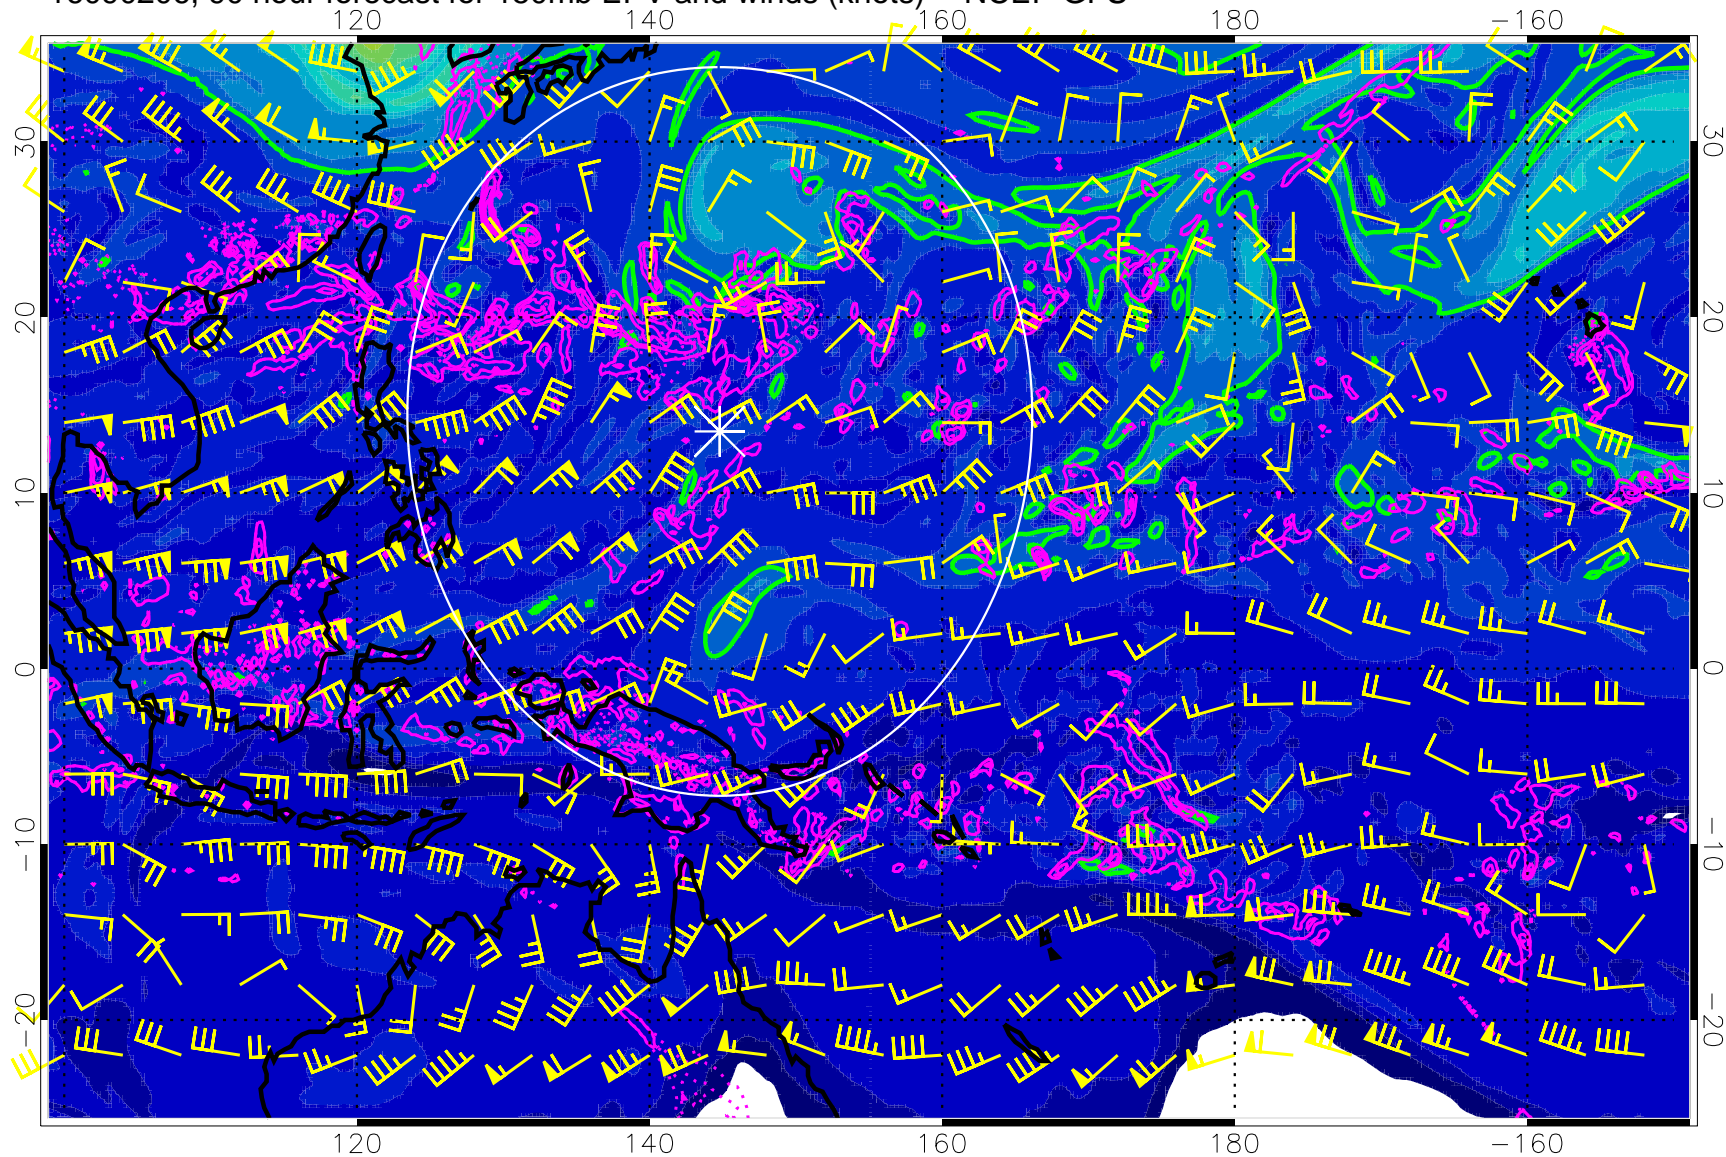

16090206, 90 hour forecast for 150mb EPV and winds (knots) -- NCEP GFS

0   5.0×10^{-6} 1.0×10^{-5} 1.5×10^{-5}
PVU

Precip (tot dot, conv sol) mm/day 40 mm/day contours, min 20

EPV Tropopause (2 PVU) Position

Range ring of 2304 km