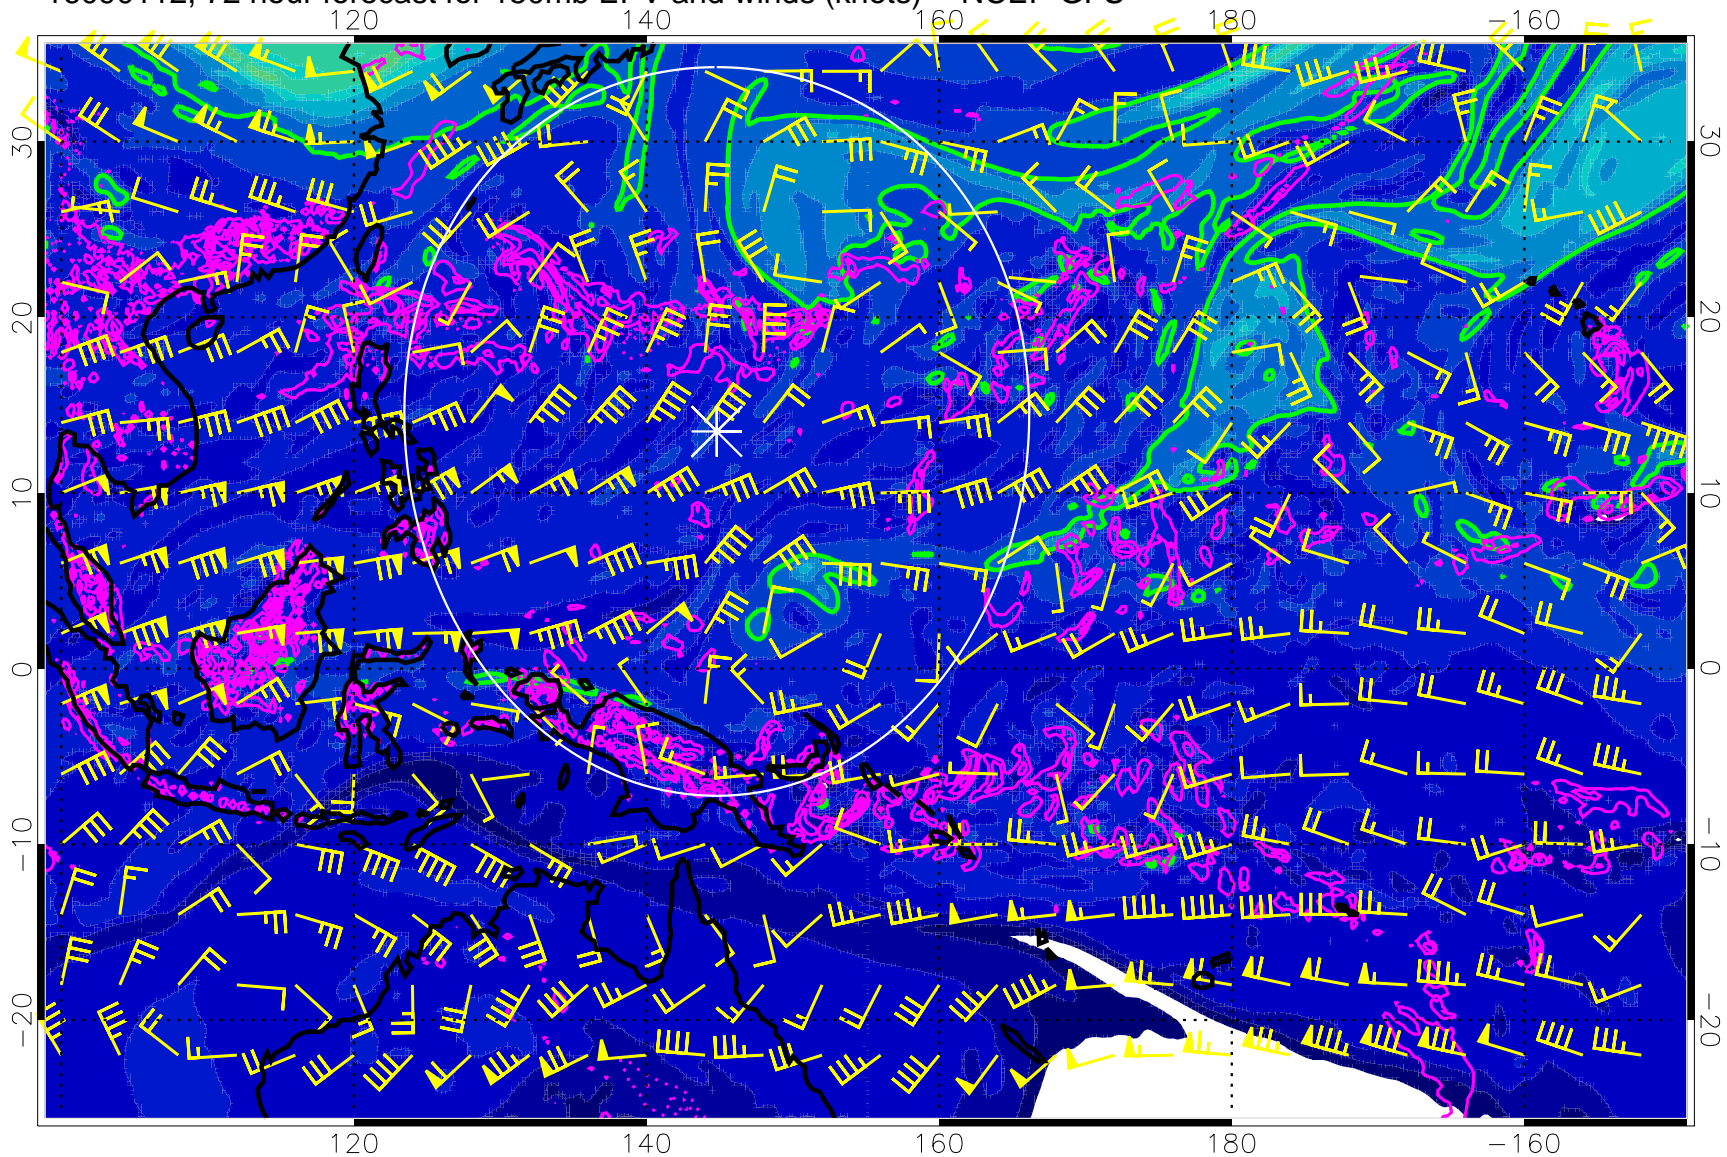

16090112, 72 hour forecast for 150mb EPV and winds (knots) -- NCEP GFS

0   5.0×10^{-6} 1.0×10^{-5} 1.5×10^{-5}
PVU

Precip (tot dot, conv sol) mm/day 40 mm/day contours, min 20

EPV Tropopause (2 PVU) Position

Range ring of 2304 km