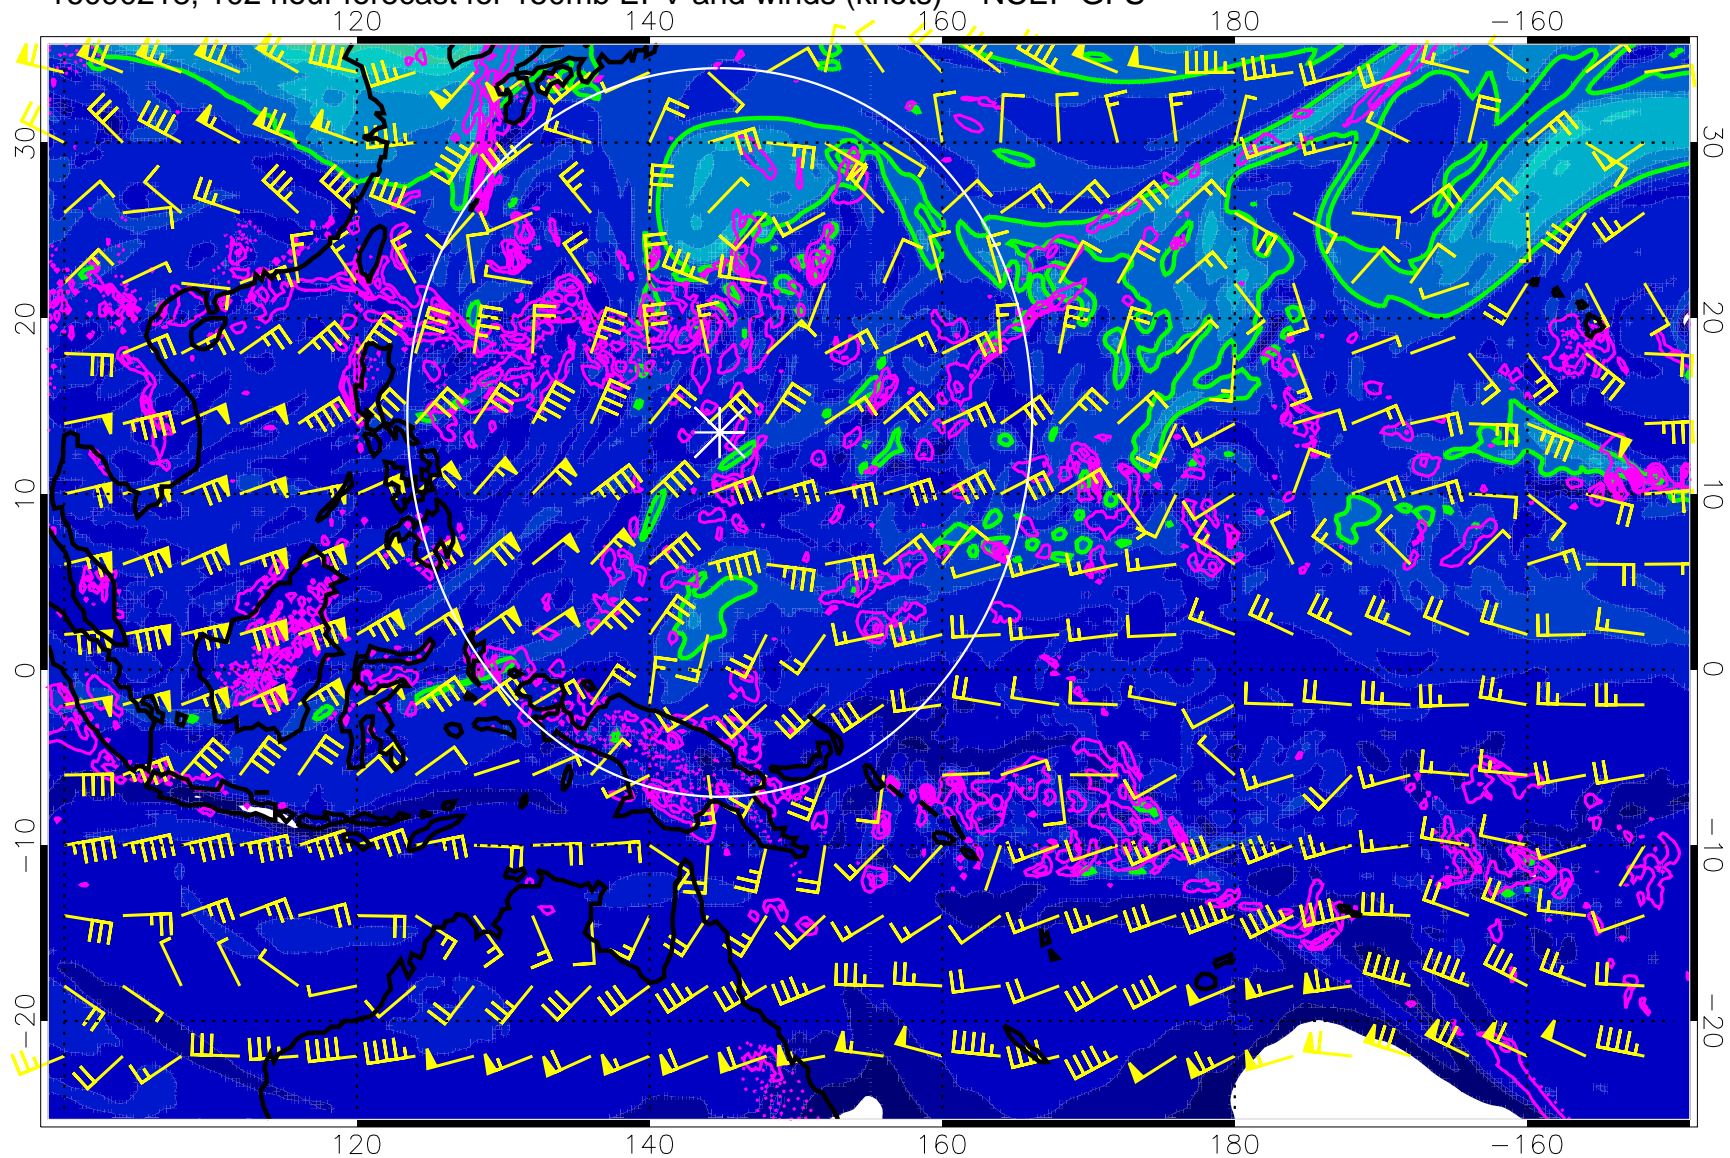

Range ring of 2304 km

16090212, 96 hour forecast for 150mb EPV and winds (knots) -- NCEP GFS

0 5.0×10^{-6} 1.0×10^{-5} 1.5×10^{-5}
PVU

Precip (tot dot, conv sol) mm/day 40 mm/day contours, min 20

EPV Tropopause (2 PVU) Position

Range ring of 2304 km

16090218, 102 hour forecast for 150mb EPV and winds (knots) -- NCEP GFS

0 5.0×10^{-6} 1.0×10^{-5} 1.5×10^{-5}
PVU

Precip (tot dot, conv sol) mm/day 40 mm/day contours, min 20

EPV Tropopause (2 PVU) Position