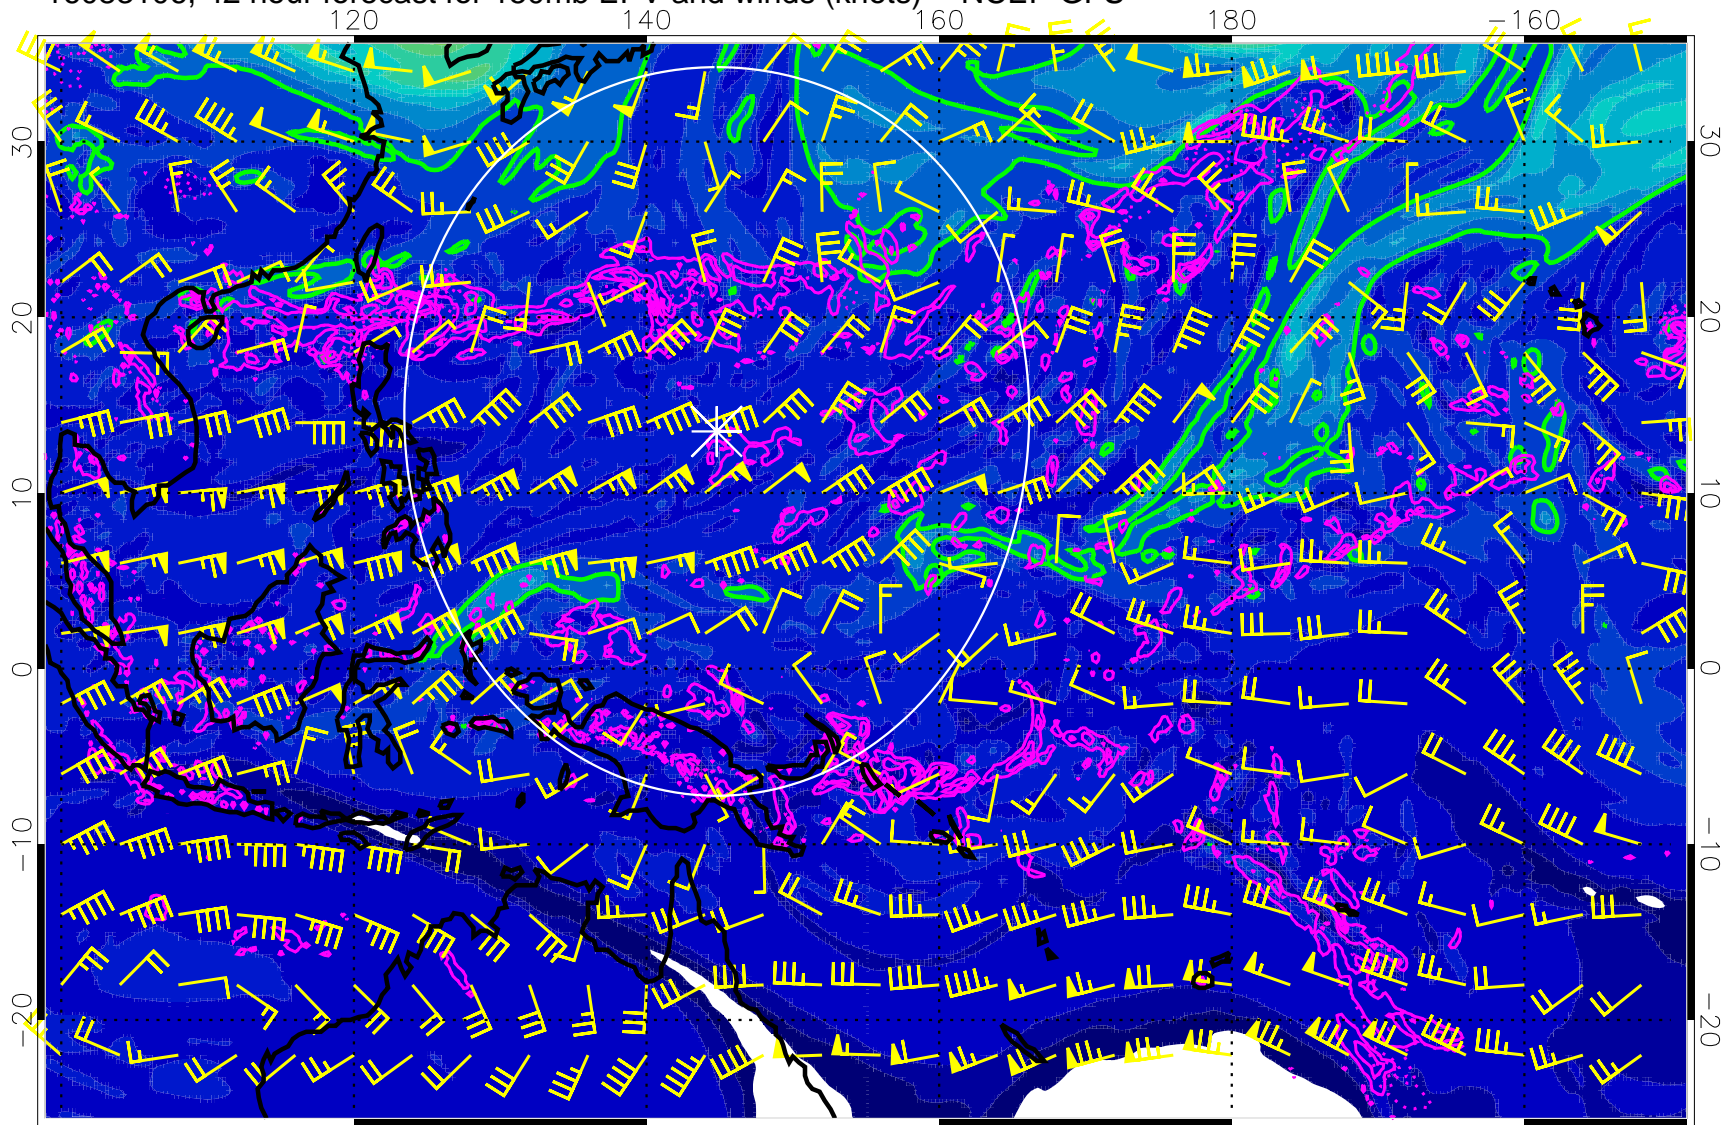

16083106, 42 hour forecast for 150mb EPV and winds (knots) -- NCEP GFS

0   5.0×10^{-6} 1.0×10^{-5} 1.5×10^{-5}
PVU

Precip (tot dot, conv sol) mm/day 40 mm/day contours, min 20

EPV Tropopause (2 PVU) Position

Range ring of 2304 km