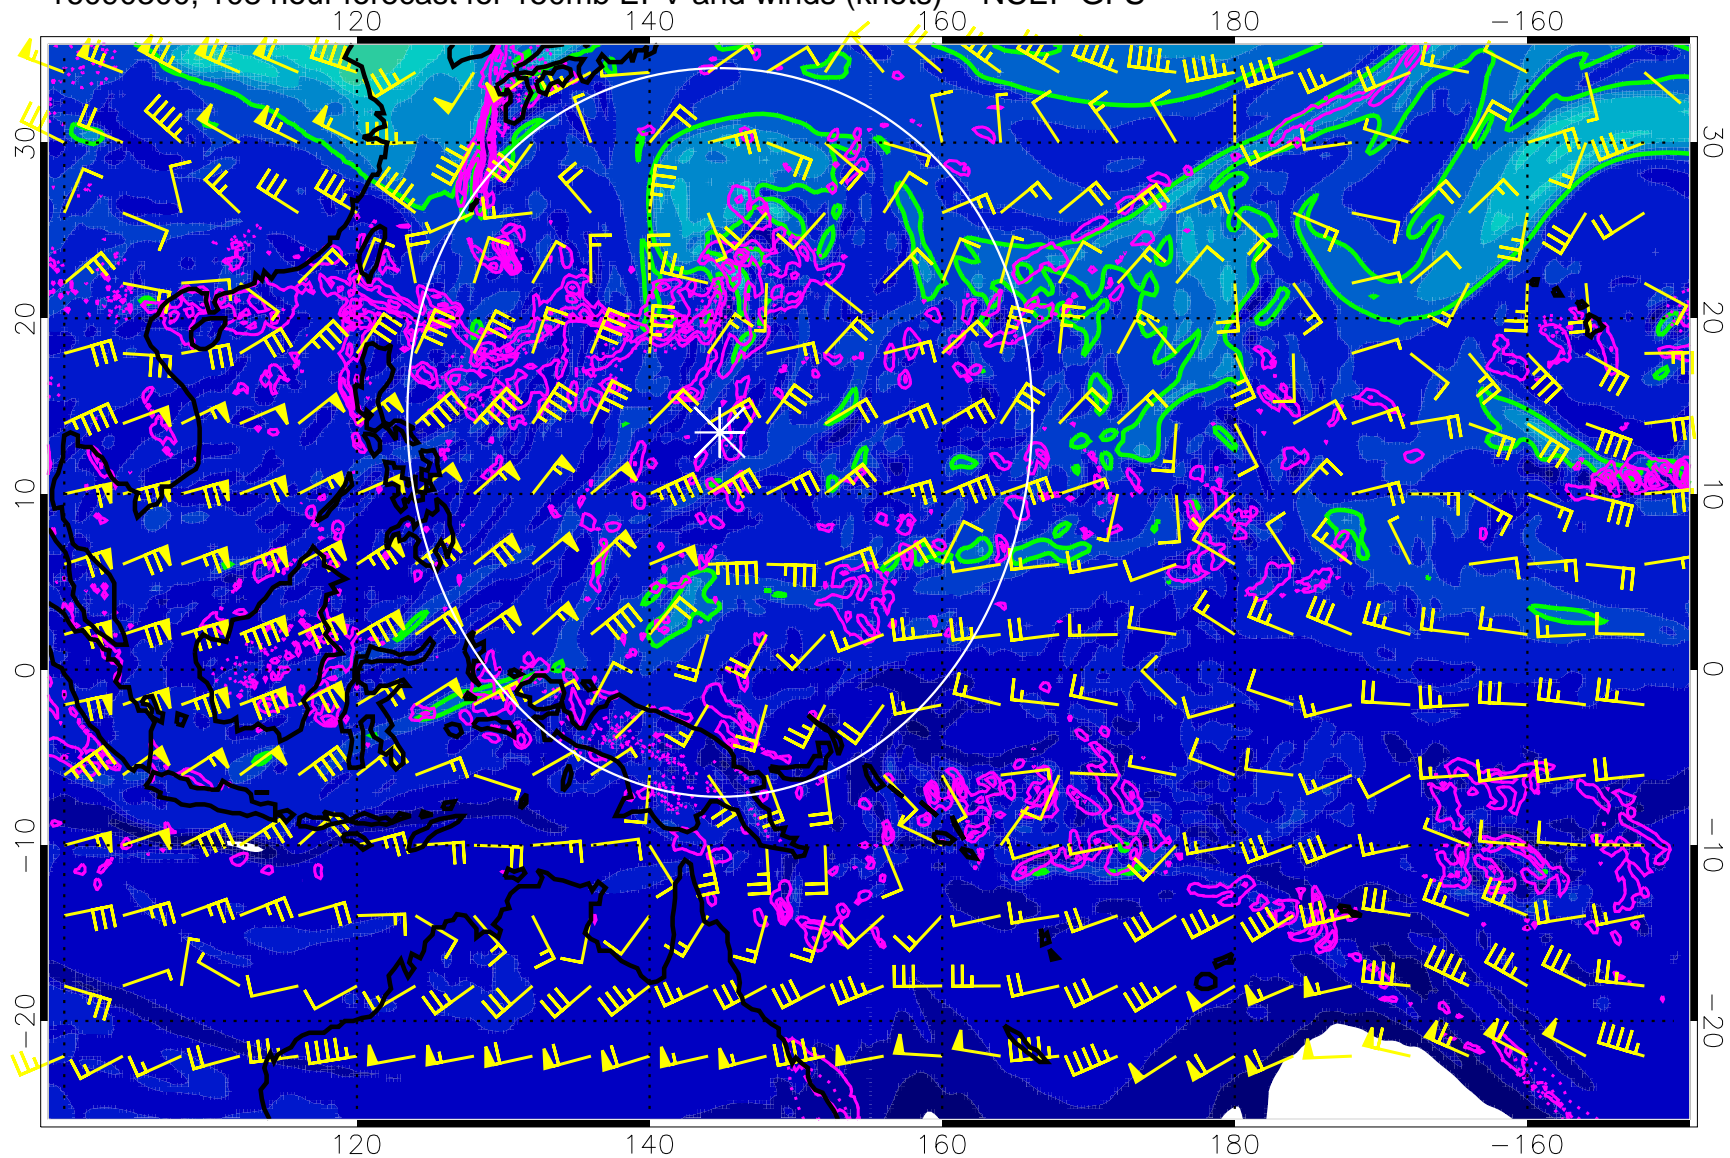

16090300, 108 hour forecast for 150mb EPV and winds (knots) -- NCEP GFS

0   5.0×10^{-6} 1.0×10^{-5} 1.5×10^{-5}
PVU

Precip (tot dot, conv sol) mm/day 40 mm/day contours, min 20

EPV Tropopause (2 PVU) Position

Range ring of 2304 km