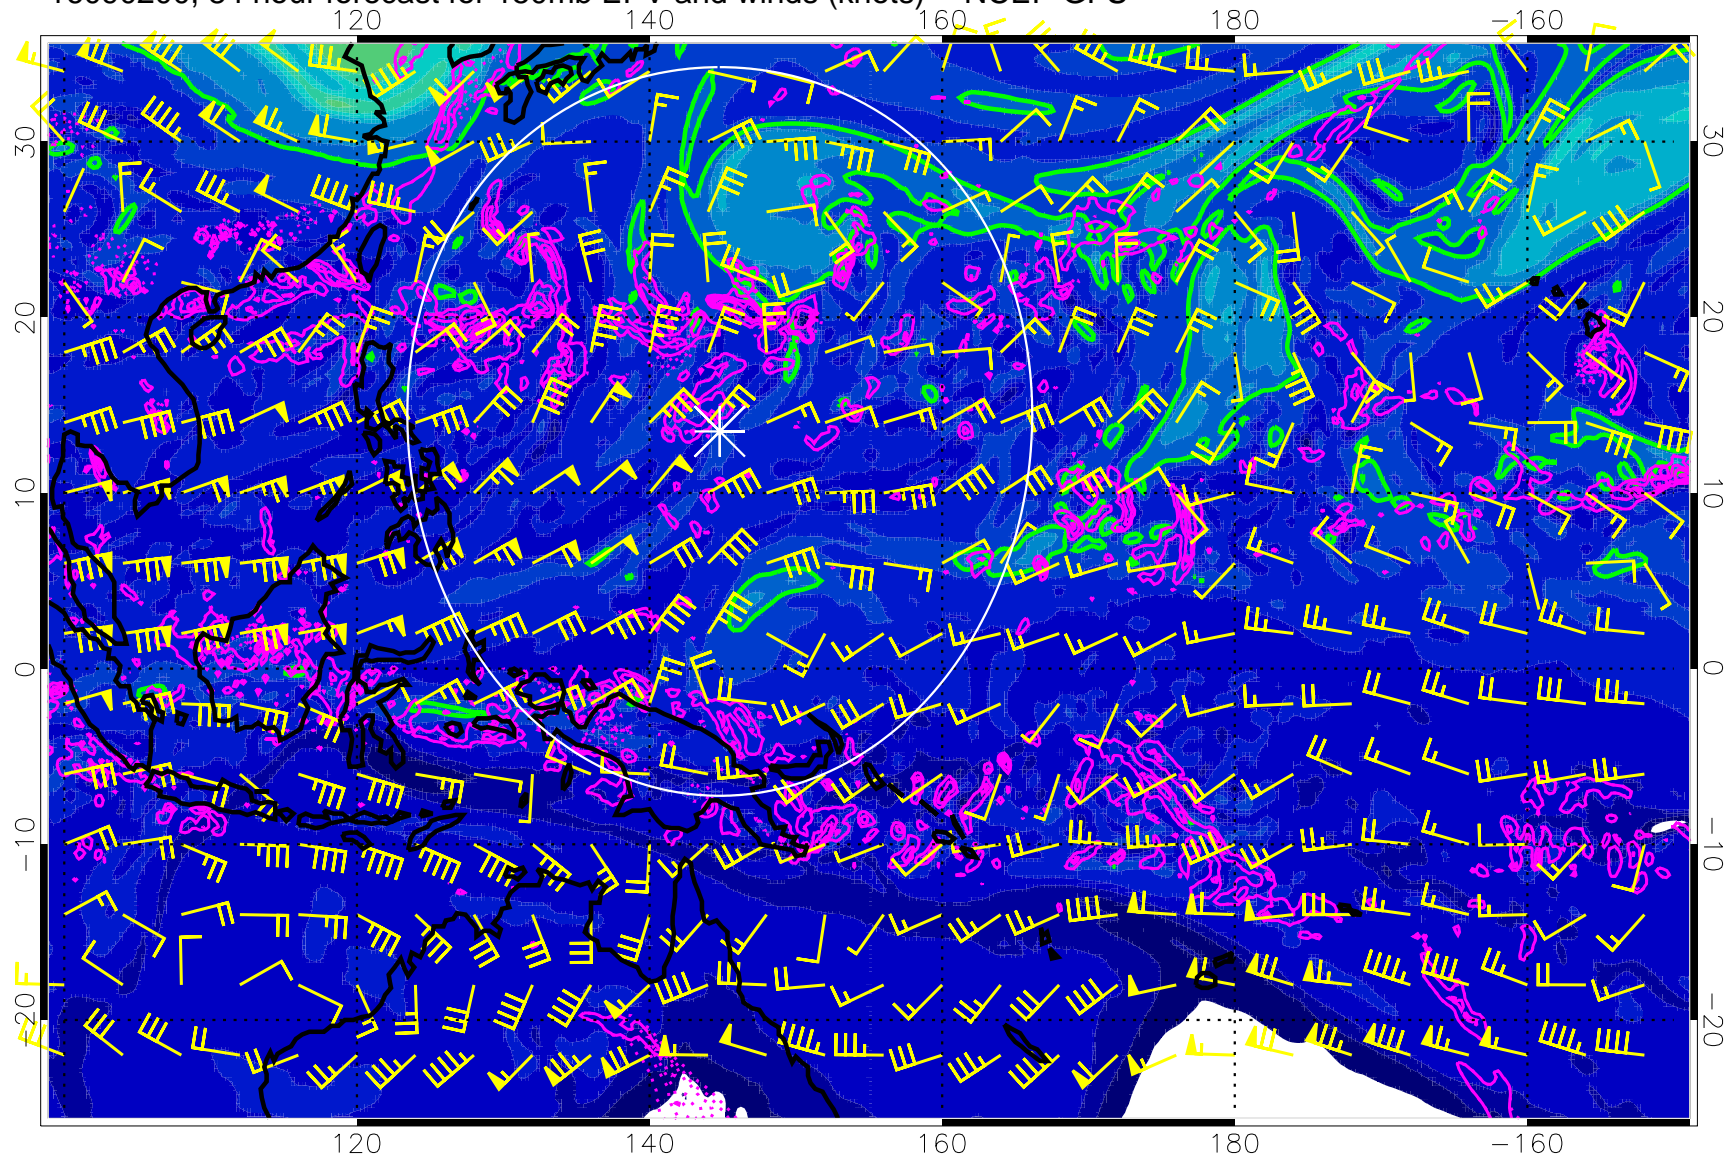

16090200, 84 hour forecast for 150mb EPV and winds (knots) -- NCEP GFS

0   5.0×10^{-6} 1.0×10^{-5} 1.5×10^{-5}
PVU

Precip (tot dot, conv sol) mm/day 40 mm/day contours, min 20

EPV Tropopause (2 PVU) Position

Range ring of 2304 km