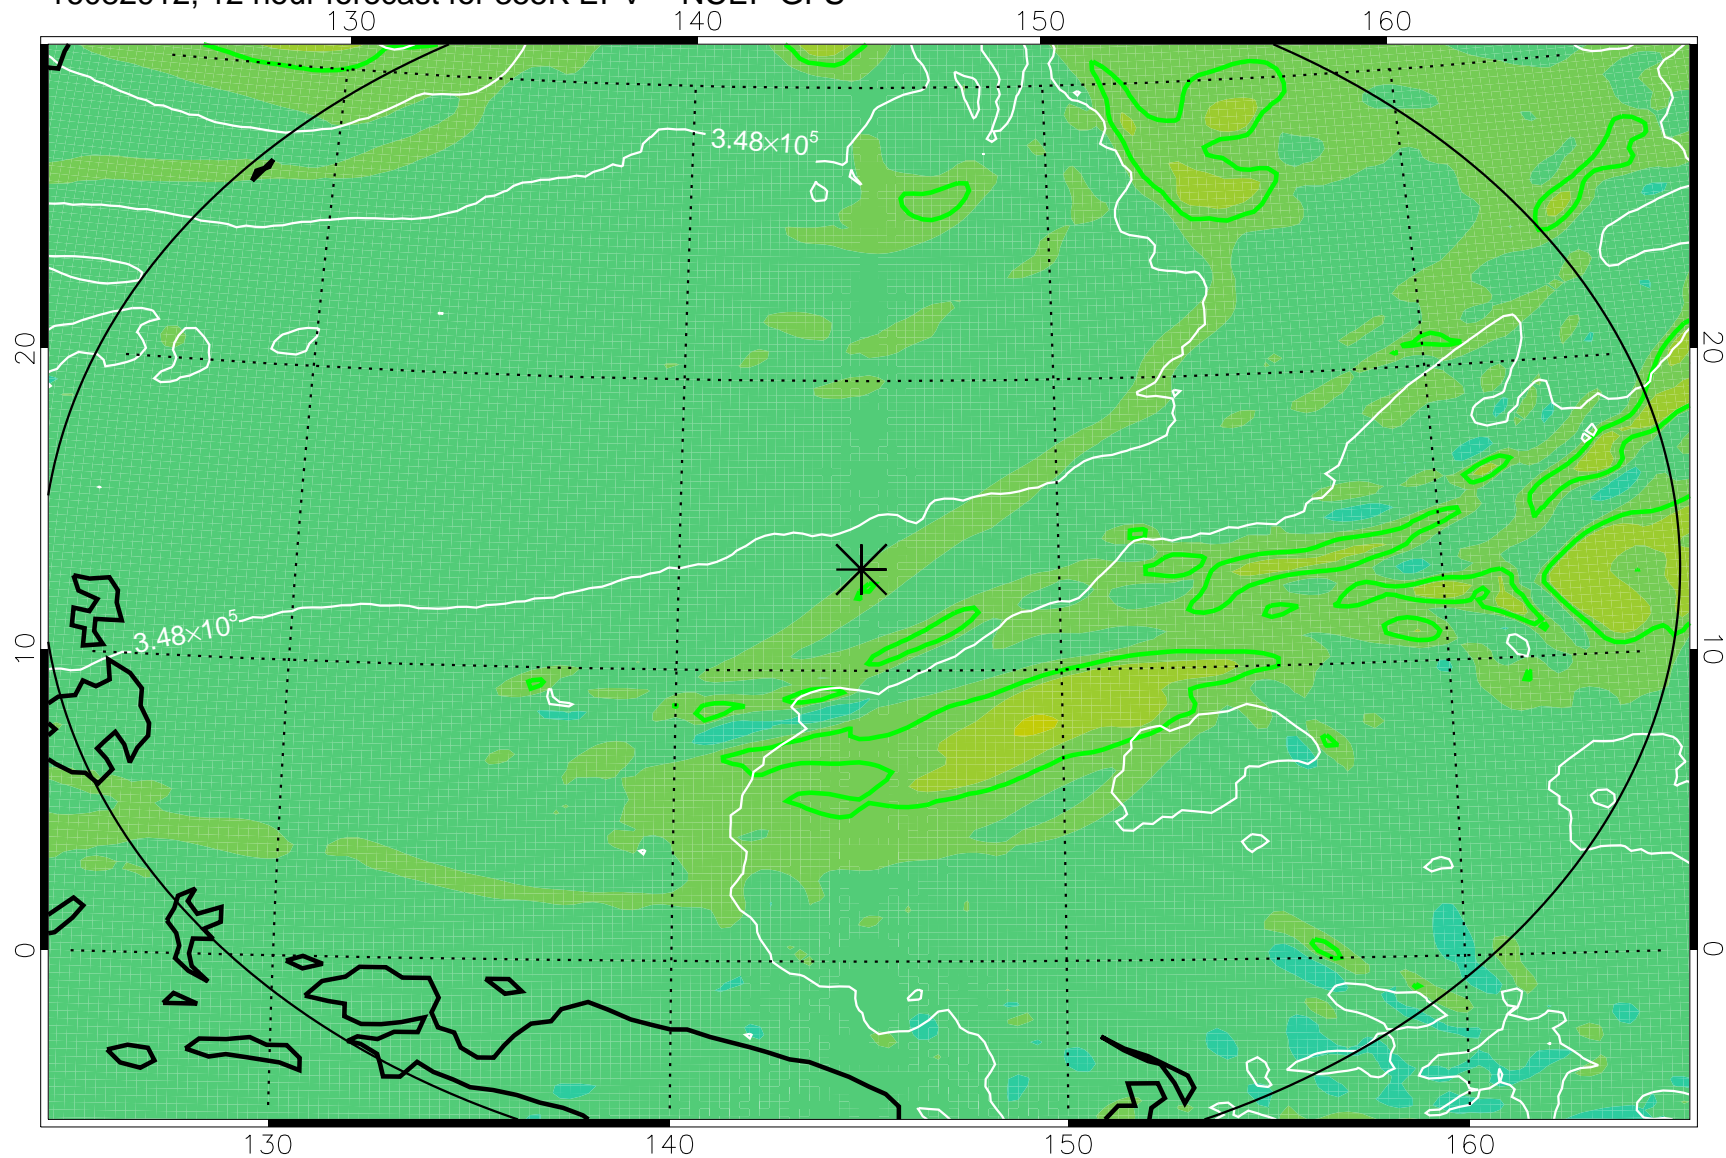

16082906, 6 hour forecast for 355K EPV -- NCEP GFS

355K Montgomery Streamfunction, white
EPV Tropopause (2 PVU) Position
Range ring of 2304 km

16082912, 12 hour forecast for 355K EPV -- NCEP GFS

355K Montgomery Streamfunction, white
EPV Tropopause (2 PVU) Position
Range ring of 2304 km

16082918, 18 hour forecast for 355K EPV -- NCEP GFS

355K Montgomery Streamfunction, white
EPV Tropopause (2 PVU) Position
Range ring of 2304 km

16083000, 24 hour forecast for 355K EPV -- NCEP GFS

355K Montgomery Streamfunction, white
EPV Tropopause (2 PVU) Position
Range ring of 2304 km

16083006, 30 hour forecast for 355K EPV -- NCEP GFS

355K Montgomery Streamfunction, white
EPV Tropopause (2 PVU) Position
Range ring of 2304 km

16083012, 36 hour forecast for 355K EPV -- NCEP GFS

355K Montgomery Streamfunction, white
EPV Tropopause (2 PVU) Position
Range ring of 2304 km

16083018, 42 hour forecast for 355K EPV -- NCEP GFS

355K Montgomery Streamfunction, white
EPV Tropopause (2 PVU) Position
Range ring of 2304 km

16083100, 48 hour forecast for 355K EPV -- NCEP GFS

355K Montgomery Streamfunction, white
EPV Tropopause (2 PVU) Position
Range ring of 2304 km