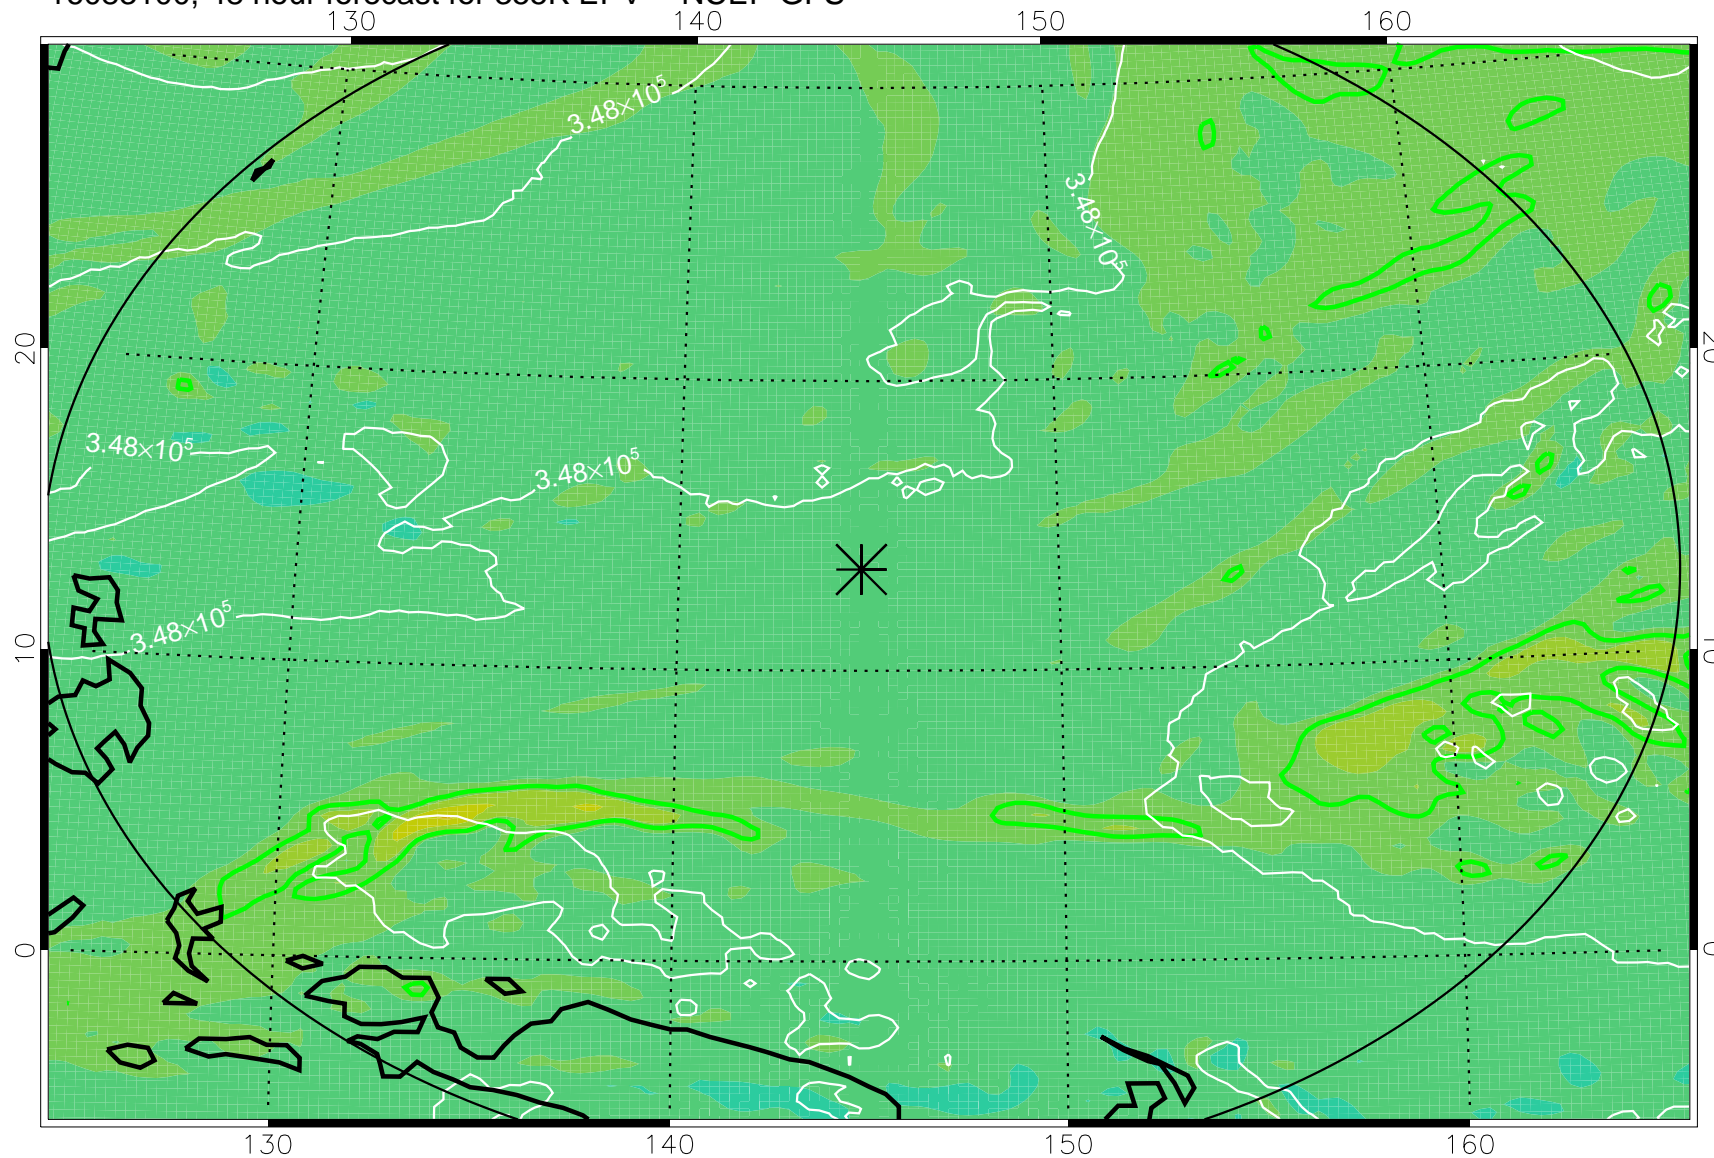

16083006, 30 hour forecast for 355K EPV -- NCEP GFS

355K Montgomery Streamfunction, white
EPV Tropopause (2 PVU) Position
Range ring of 2304 km

16083012, 36 hour forecast for 355K EPV -- NCEP GFS

355K Montgomery Streamfunction, white
EPV Tropopause (2 PVU) Position
Range ring of 2304 km

16083018, 42 hour forecast for 355K EPV -- NCEP GFS

355K Montgomery Streamfunction, white
EPV Tropopause (2 PVU) Position
Range ring of 2304 km

16083100, 48 hour forecast for 355K EPV -- NCEP GFS

355K Montgomery Streamfunction, white
EPV Tropopause (2 PVU) Position
Range ring of 2304 km

16083106, 54 hour forecast for 355K EPV -- NCEP GFS

355K Montgomery Streamfunction, white
EPV Tropopause (2 PVU) Position
Range ring of 2304 km

16083112, 60 hour forecast for 355K EPV -- NCEP GFS

355K Montgomery Streamfunction, white
EPV Tropopause (2 PVU) Position
Range ring of 2304 km

16083118, 66 hour forecast for 355K EPV -- NCEP GFS

355K Montgomery Streamfunction, white
EPV Tropopause (2 PVU) Position
Range ring of 2304 km

16090100, 72 hour forecast for 355K EPV -- NCEP GFS

355K Montgomery Streamfunction, white
EPV Tropopause (2 PVU) Position
Range ring of 2304 km