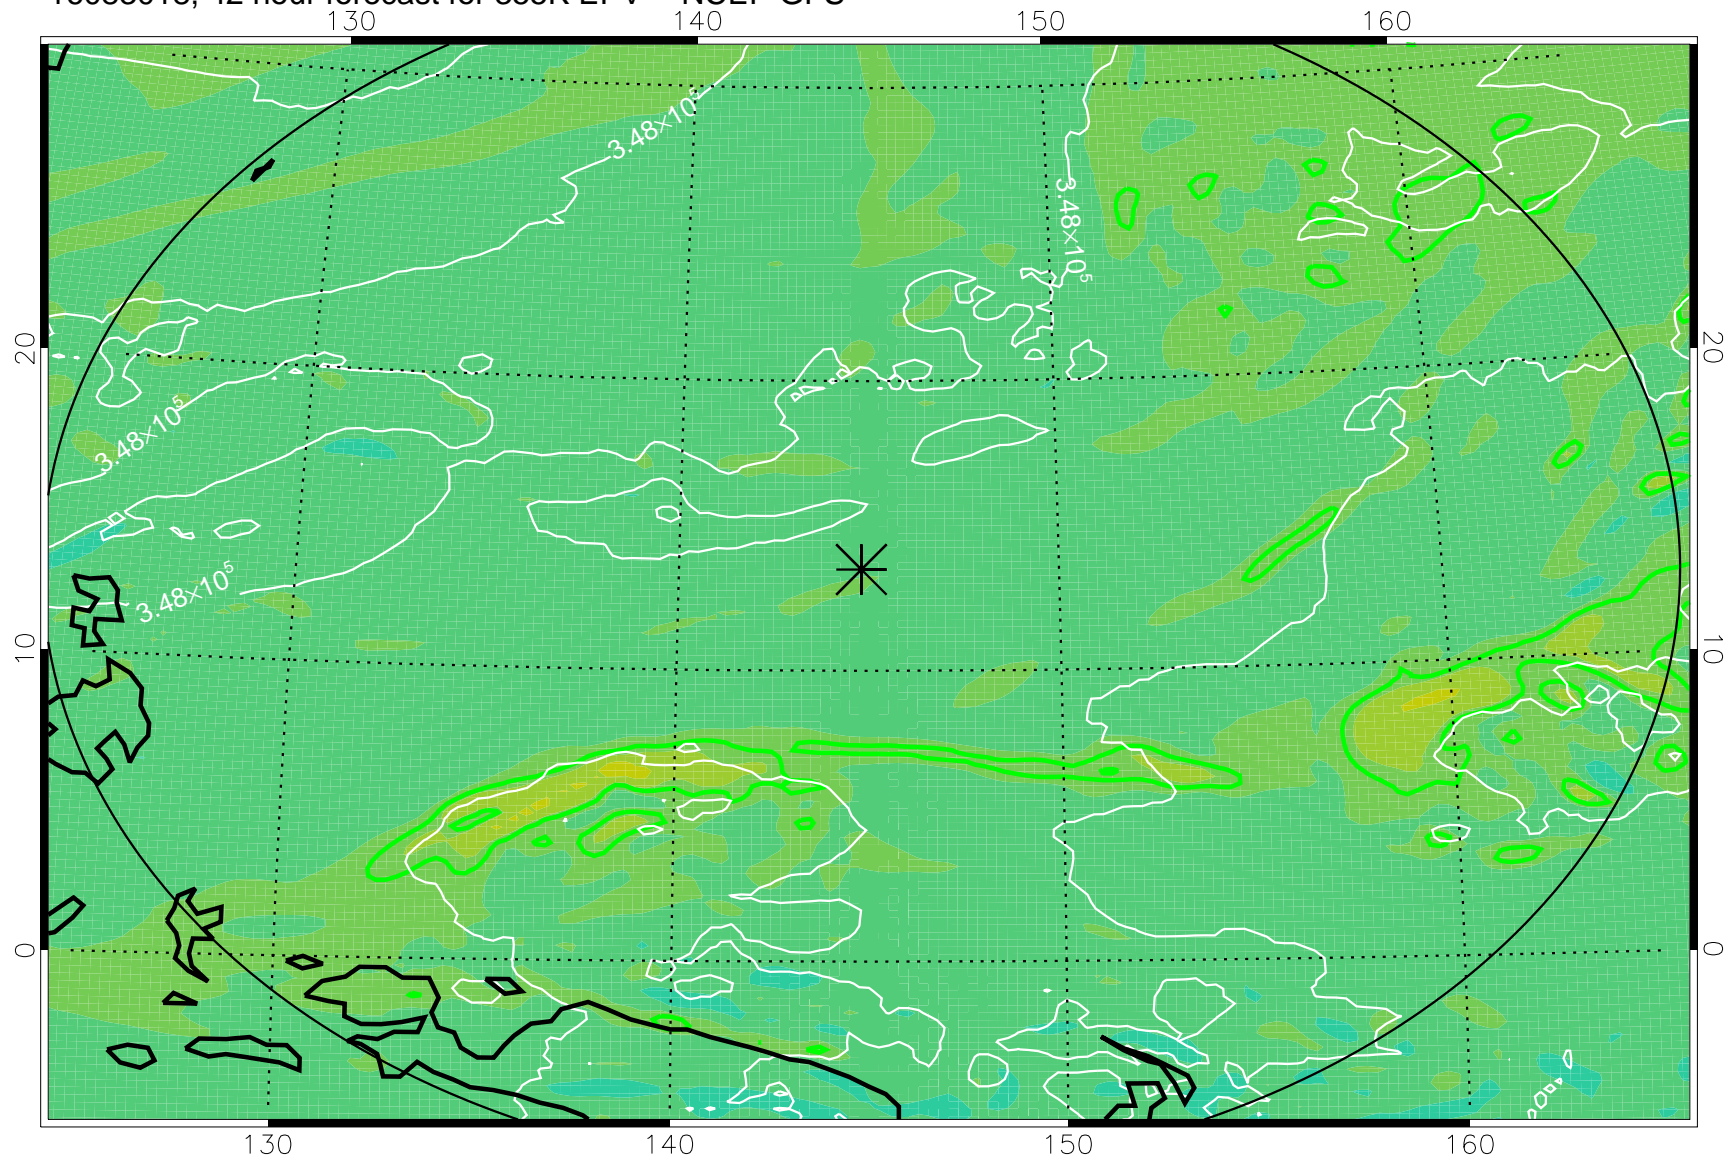

16083006, 30 hour forecast for 355K EPV -- NCEP GFS

355K Montgomery Streamfunction, white
EPV Tropopause (2 PVU) Position
Range ring of 2304 km

16083012, 36 hour forecast for 355K EPV -- NCEP GFS

355K Montgomery Streamfunction, white
EPV Tropopause (2 PVU) Position
Range ring of 2304 km

16083018, 42 hour forecast for 355K EPV -- NCEP GFS

355K Montgomery Streamfunction, white
EPV Tropopause (2 PVU) Position
Range ring of 2304 km

16083100, 48 hour forecast for 355K EPV -- NCEP GFS

355K Montgomery Streamfunction, white
EPV Tropopause (2 PVU) Position
Range ring of 2304 km

16083106, 54 hour forecast for 355K EPV -- NCEP GFS

355K Montgomery Streamfunction, white
EPV Tropopause (2 PVU) Position
Range ring of 2304 km

16083112, 60 hour forecast for 355K EPV -- NCEP GFS

355K Montgomery Streamfunction, white
EPV Tropopause (2 PVU) Position
Range ring of 2304 km

16083118, 66 hour forecast for 355K EPV -- NCEP GFS

355K Montgomery Streamfunction, white
EPV Tropopause (2 PVU) Position
Range ring of 2304 km

16090100, 72 hour forecast for 355K EPV -- NCEP GFS

355K Montgomery Streamfunction, white
EPV Tropopause (2 PVU) Position
Range ring of 2304 km