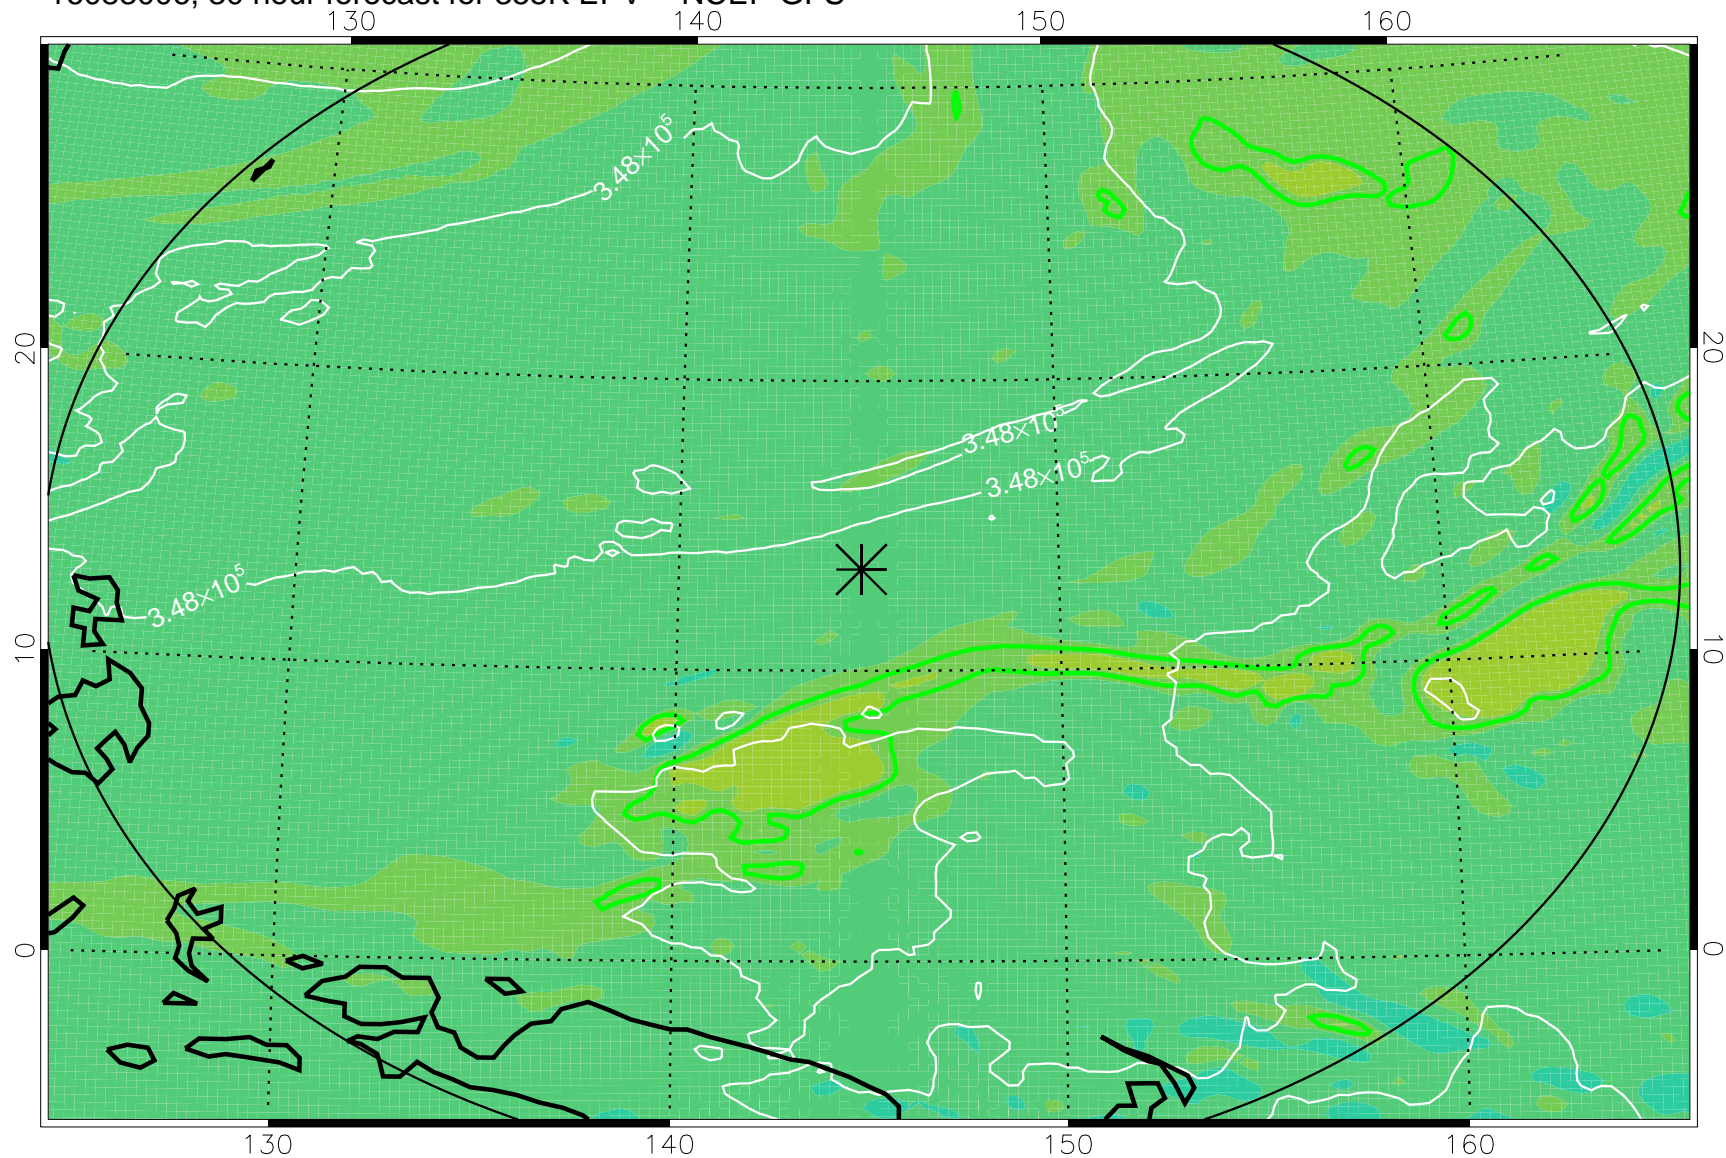

16082918, 18 hour forecast for 355K EPV -- NCEP GFS

355K Montgomery Streamfunction, white
EPV Tropopause (2 PVU) Position
Range ring of 2304 km

16083000, 24 hour forecast for 355K EPV -- NCEP GFS

355K Montgomery Streamfunction, white
EPV Tropopause (2 PVU) Position
Range ring of 2304 km

16083006, 30 hour forecast for 355K EPV -- NCEP GFS

355K Montgomery Streamfunction, white
EPV Tropopause (2 PVU) Position
Range ring of 2304 km

16083012, 36 hour forecast for 355K EPV -- NCEP GFS

355K Montgomery Streamfunction, white
EPV Tropopause (2 PVU) Position
Range ring of 2304 km

16083018, 42 hour forecast for 355K EPV -- NCEP GFS

355K Montgomery Streamfunction, white
EPV Tropopause (2 PVU) Position
Range ring of 2304 km

16083100, 48 hour forecast for 355K EPV -- NCEP GFS

355K Montgomery Streamfunction, white
EPV Tropopause (2 PVU) Position
Range ring of 2304 km

16083118, 66 hour forecast for 355K EPV -- NCEP GFS

355K Montgomery Streamfunction, white
EPV Tropopause (2 PVU) Position
Range ring of 2304 km

16090100, 72 hour forecast for 355K EPV -- NCEP GFS

355K Montgomery Streamfunction, white
EPV Tropopause (2 PVU) Position
Range ring of 2304 km