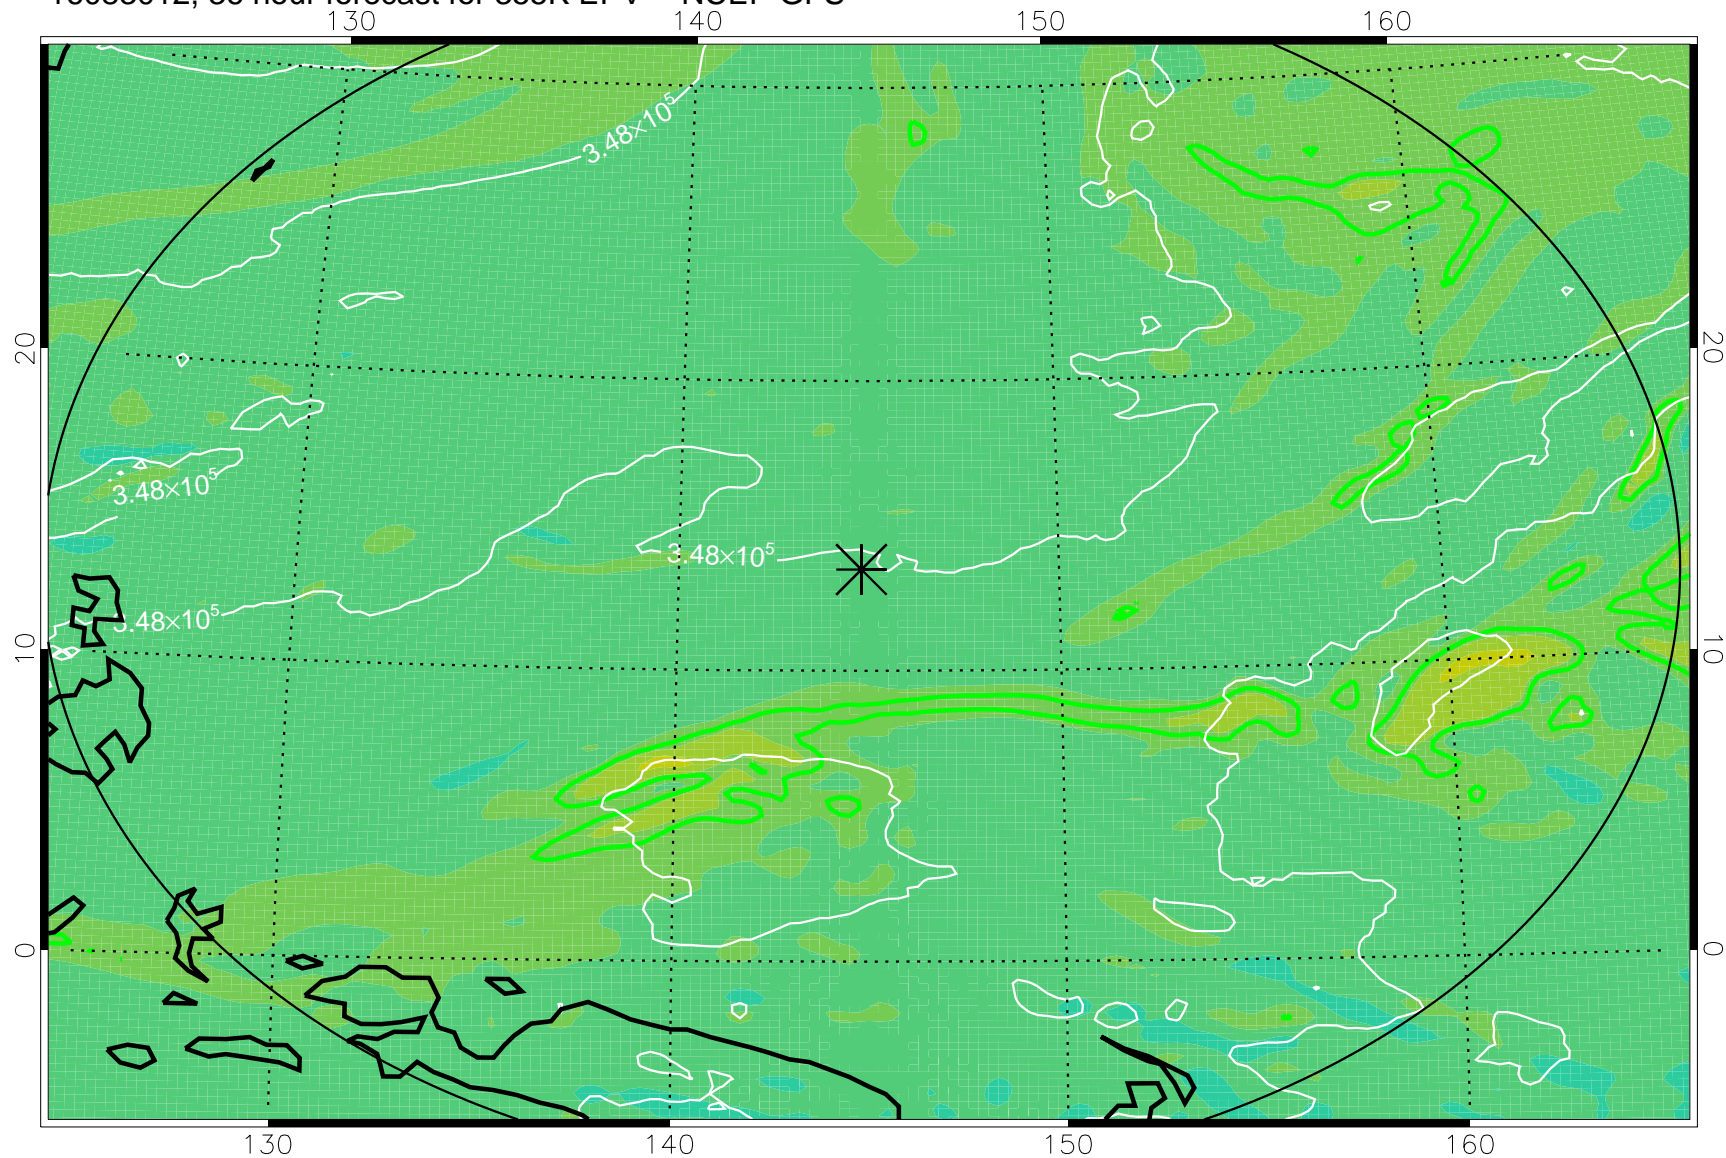

16082918, 18 hour forecast for 355K EPV -- NCEP GFS

355K Montgomery Streamfunction, white
EPV Tropopause (2 PVU) Position
Range ring of 2304 km

16083000, 24 hour forecast for 355K EPV -- NCEP GFS

355K Montgomery Streamfunction, white
EPV Tropopause (2 PVU) Position
Range ring of 2304 km

16083006, 30 hour forecast for 355K EPV -- NCEP GFS

355K Montgomery Streamfunction, white
EPV Tropopause (2 PVU) Position
Range ring of 2304 km

16083012, 36 hour forecast for 355K EPV -- NCEP GFS

355K Montgomery Streamfunction, white
EPV Tropopause (2 PVU) Position
Range ring of 2304 km

16083018, 42 hour forecast for 355K EPV -- NCEP GFS

355K Montgomery Streamfunction, white
EPV Tropopause (2 PVU) Position
Range ring of 2304 km

16083100, 48 hour forecast for 355K EPV -- NCEP GFS

355K Montgomery Streamfunction, white
EPV Tropopause (2 PVU) Position
Range ring of 2304 km

16083118, 66 hour forecast for 355K EPV -- NCEP GFS

355K Montgomery Streamfunction, white
EPV Tropopause (2 PVU) Position
Range ring of 2304 km

16090100, 72 hour forecast for 355K EPV -- NCEP GFS

355K Montgomery Streamfunction, white
EPV Tropopause (2 PVU) Position
Range ring of 2304 km