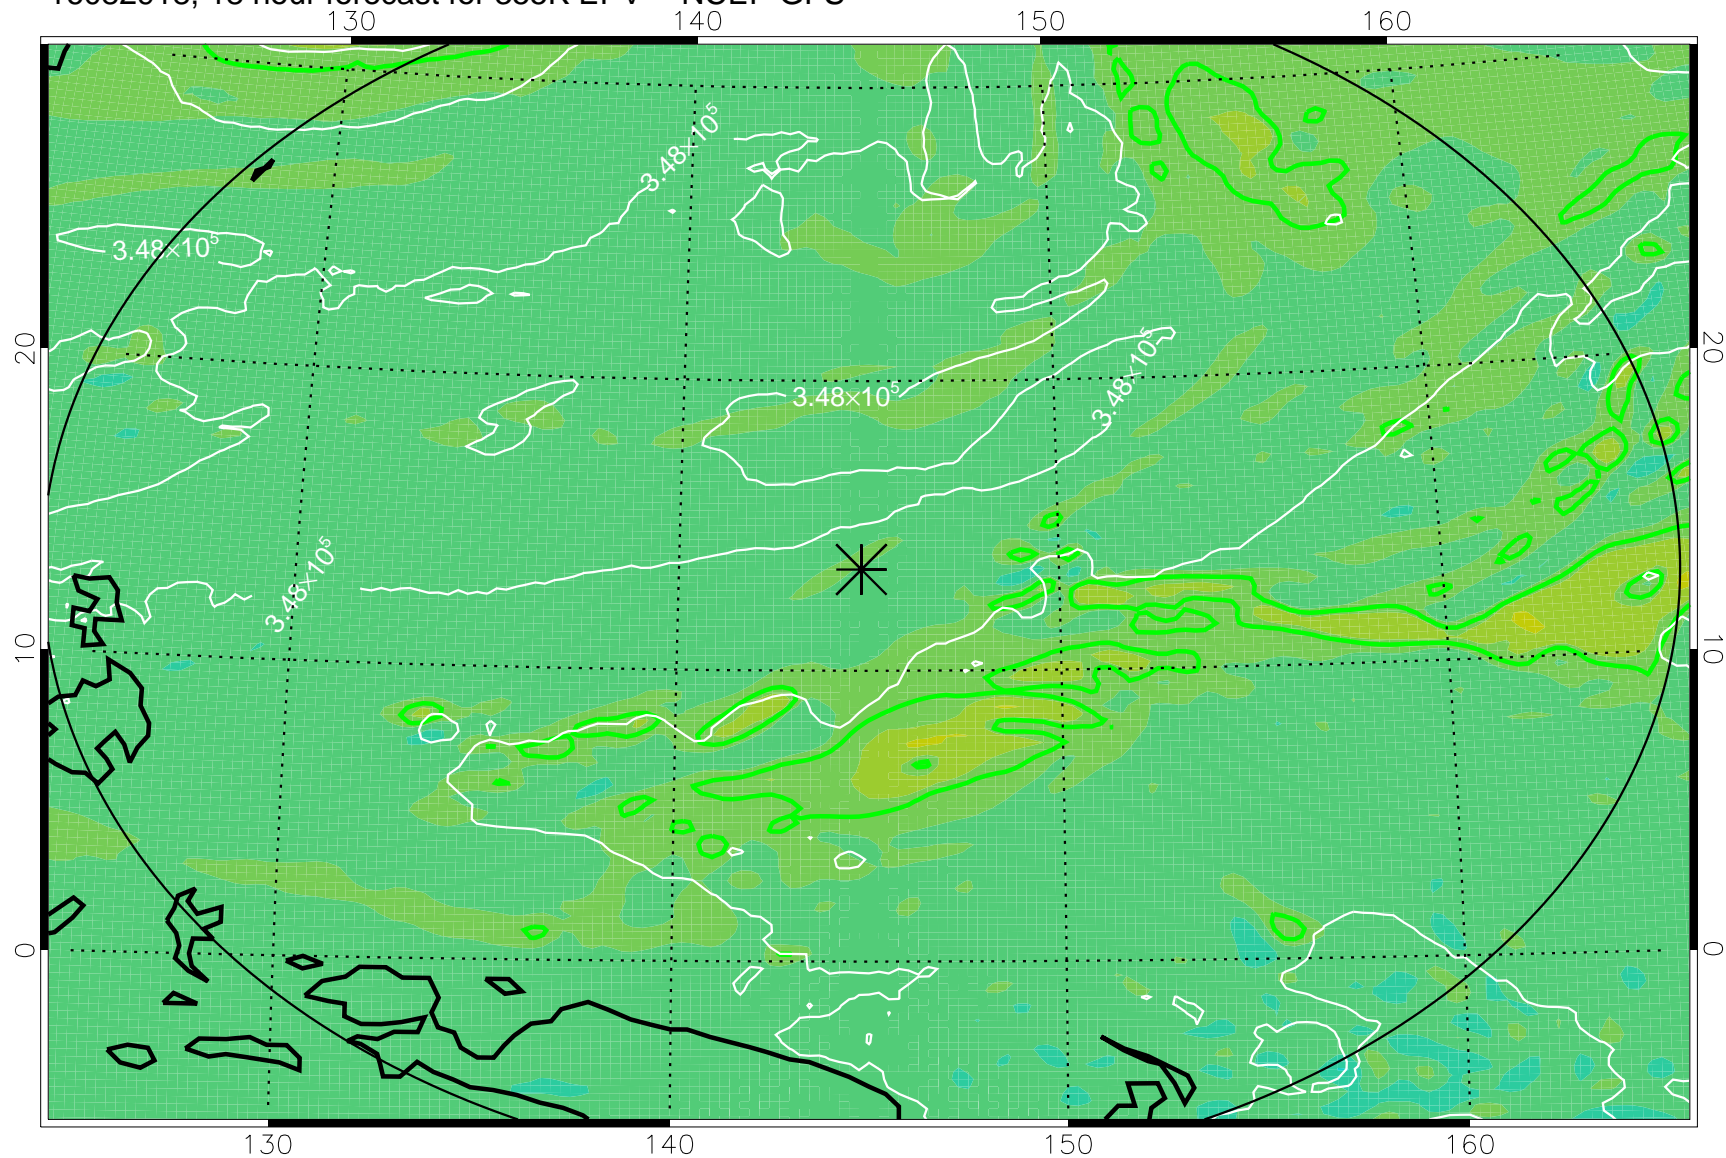

16082906, 6 hour forecast for 355K EPV -- NCEP GFS

355K Montgomery Streamfunction, white
EPV Tropopause (2 PVU) Position
Range ring of 2304 km

16082912, 12 hour forecast for 355K EPV -- NCEP GFS

355K Montgomery Streamfunction, white
EPV Tropopause (2 PVU) Position
Range ring of 2304 km

16082918, 18 hour forecast for 355K EPV -- NCEP GFS

355K Montgomery Streamfunction, white
EPV Tropopause (2 PVU) Position
Range ring of 2304 km

16083000, 24 hour forecast for 355K EPV -- NCEP GFS

355K Montgomery Streamfunction, white
EPV Tropopause (2 PVU) Position
Range ring of 2304 km

16083006, 30 hour forecast for 355K EPV -- NCEP GFS

355K Montgomery Streamfunction, white
EPV Tropopause (2 PVU) Position
Range ring of 2304 km

16083012, 36 hour forecast for 355K EPV -- NCEP GFS

355K Montgomery Streamfunction, white
EPV Tropopause (2 PVU) Position
Range ring of 2304 km

16083018, 42 hour forecast for 355K EPV -- NCEP GFS

355K Montgomery Streamfunction, white
EPV Tropopause (2 PVU) Position
Range ring of 2304 km

16083100, 48 hour forecast for 355K EPV -- NCEP GFS

355K Montgomery Streamfunction, white
EPV Tropopause (2 PVU) Position
Range ring of 2304 km