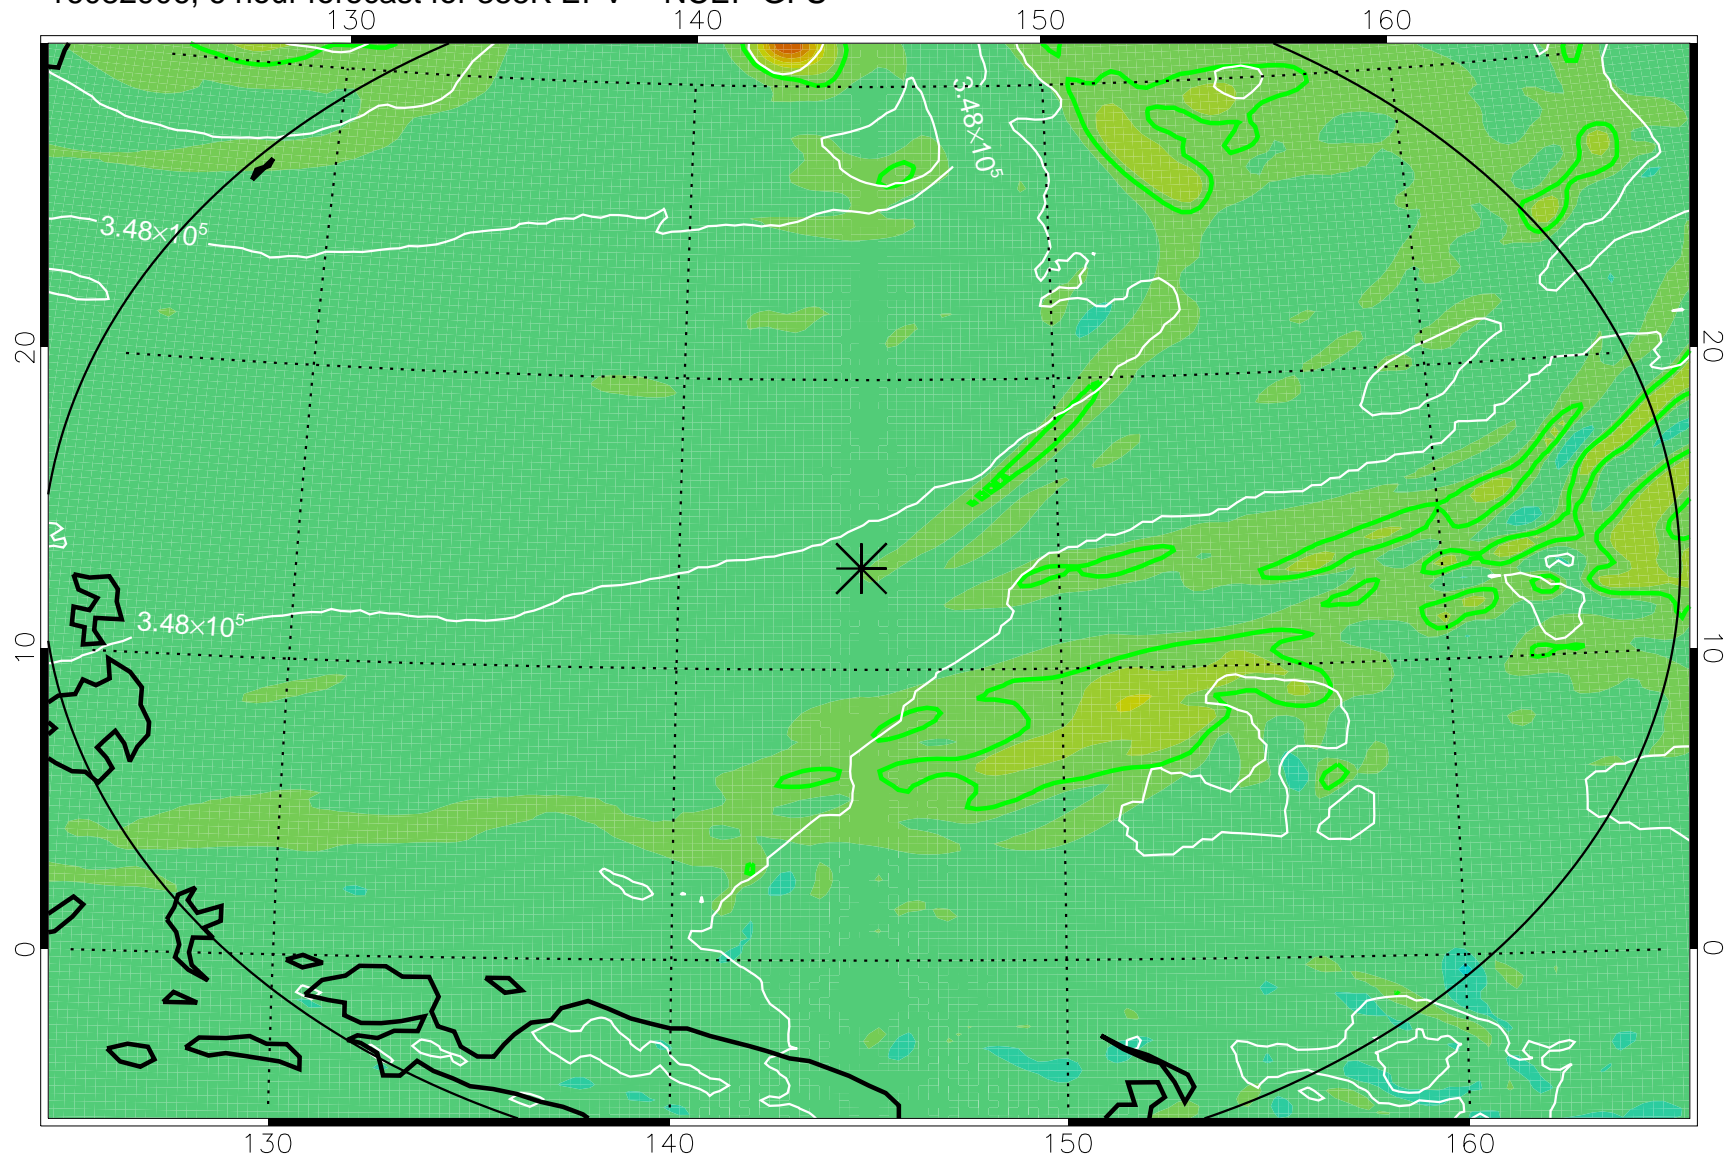

16082906, 6 hour forecast for 355K EPV -- NCEP GFS

355K Montgomery Streamfunction, white
EPV Tropopause (2 PVU) Position
Range ring of 2304 km

16082912, 12 hour forecast for 355K EPV -- NCEP GFS

355K Montgomery Streamfunction, white
EPV Tropopause (2 PVU) Position
Range ring of 2304 km

16082918, 18 hour forecast for 355K EPV -- NCEP GFS

355K Montgomery Streamfunction, white
EPV Tropopause (2 PVU) Position
Range ring of 2304 km

16083000, 24 hour forecast for 355K EPV -- NCEP GFS

355K Montgomery Streamfunction, white
EPV Tropopause (2 PVU) Position
Range ring of 2304 km

16083006, 30 hour forecast for 355K EPV -- NCEP GFS

355K Montgomery Streamfunction, white
EPV Tropopause (2 PVU) Position
Range ring of 2304 km

16083012, 36 hour forecast for 355K EPV -- NCEP GFS

355K Montgomery Streamfunction, white
EPV Tropopause (2 PVU) Position
Range ring of 2304 km

16083018, 42 hour forecast for 355K EPV -- NCEP GFS

355K Montgomery Streamfunction, white
EPV Tropopause (2 PVU) Position
Range ring of 2304 km

16083100, 48 hour forecast for 355K EPV -- NCEP GFS

355K Montgomery Streamfunction, white
EPV Tropopause (2 PVU) Position
Range ring of 2304 km