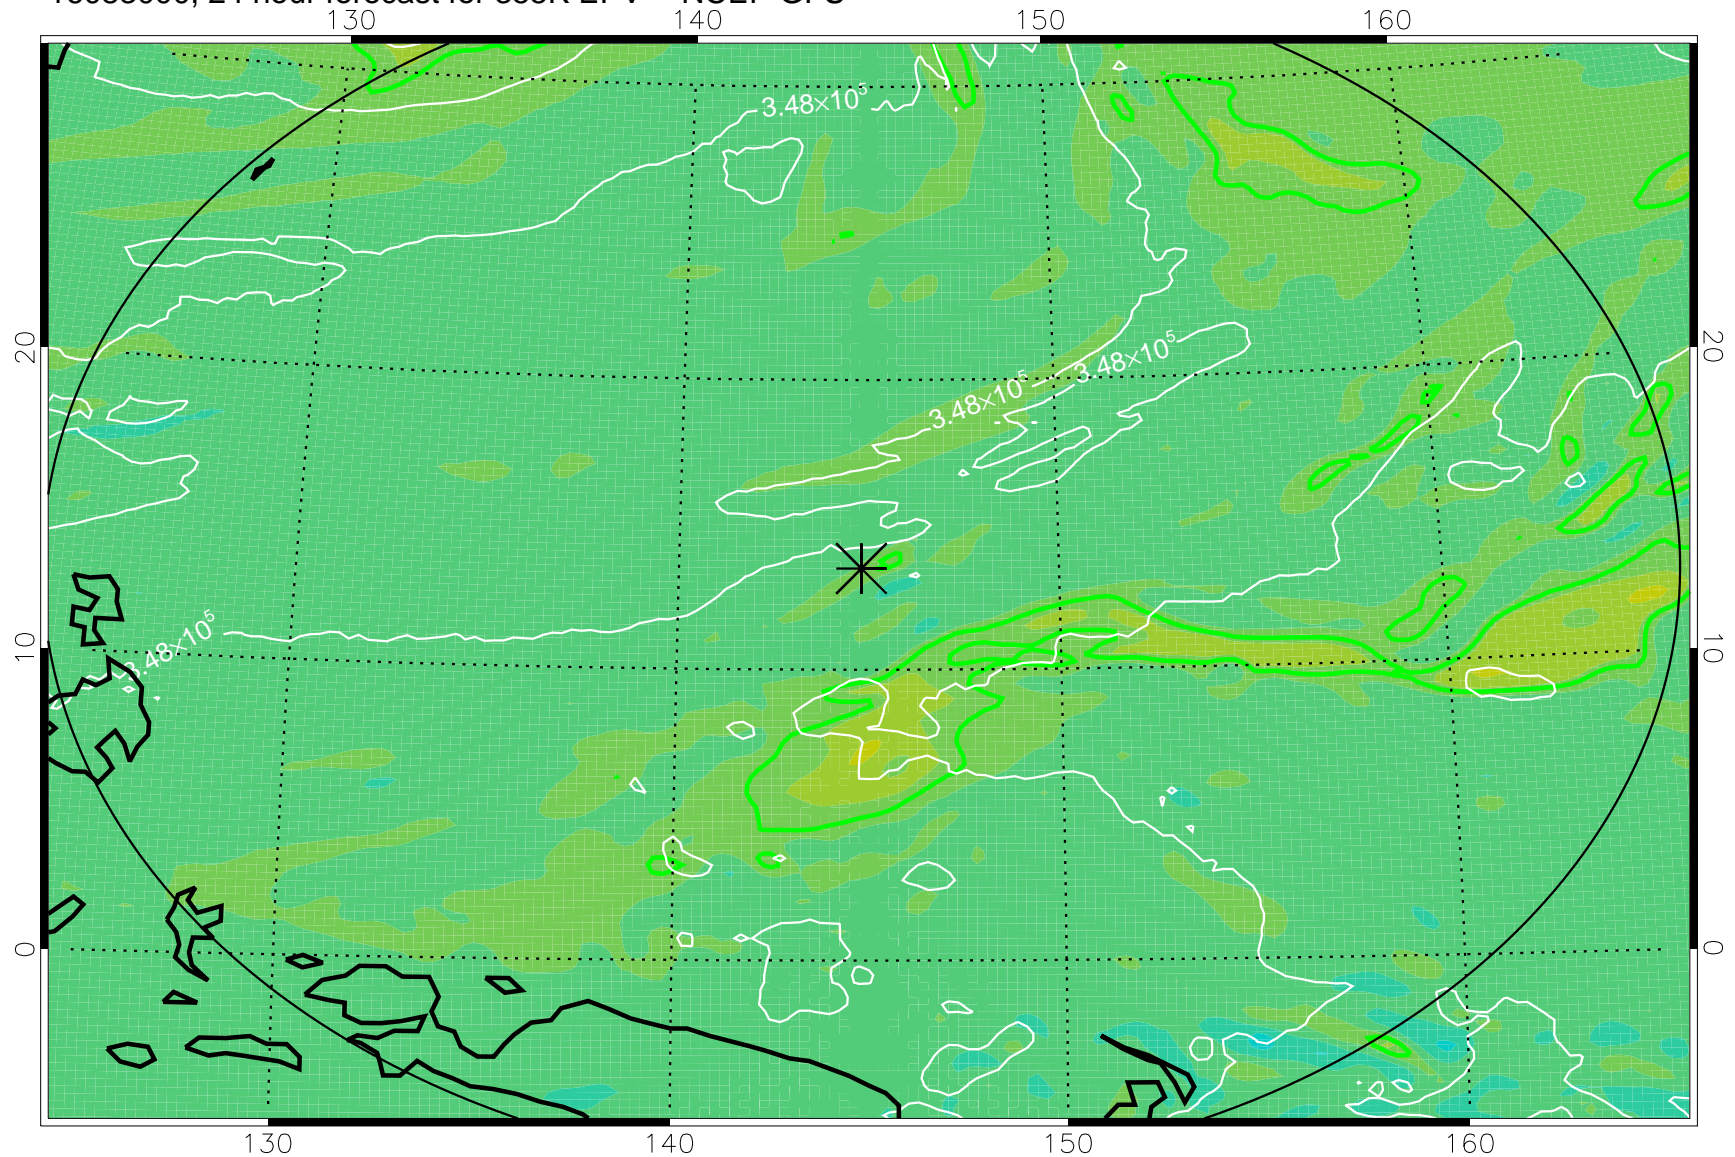

16082906, 6 hour forecast for 355K EPV -- NCEP GFS

355K Montgomery Streamfunction, white
EPV Tropopause (2 PVU) Position
Range ring of 2304 km

16082912, 12 hour forecast for 355K EPV -- NCEP GFS

355K Montgomery Streamfunction, white
EPV Tropopause (2 PVU) Position
Range ring of 2304 km

16082918, 18 hour forecast for 355K EPV -- NCEP GFS

355K Montgomery Streamfunction, white
EPV Tropopause (2 PVU) Position
Range ring of 2304 km

16083000, 24 hour forecast for 355K EPV -- NCEP GFS

355K Montgomery Streamfunction, white
EPV Tropopause (2 PVU) Position
Range ring of 2304 km

16083006, 30 hour forecast for 355K EPV -- NCEP GFS

355K Montgomery Streamfunction, white
EPV Tropopause (2 PVU) Position
Range ring of 2304 km

16083012, 36 hour forecast for 355K EPV -- NCEP GFS

355K Montgomery Streamfunction, white
EPV Tropopause (2 PVU) Position
Range ring of 2304 km

16083018, 42 hour forecast for 355K EPV -- NCEP GFS

355K Montgomery Streamfunction, white
EPV Tropopause (2 PVU) Position
Range ring of 2304 km

16083100, 48 hour forecast for 355K EPV -- NCEP GFS

355K Montgomery Streamfunction, white
EPV Tropopause (2 PVU) Position
Range ring of 2304 km