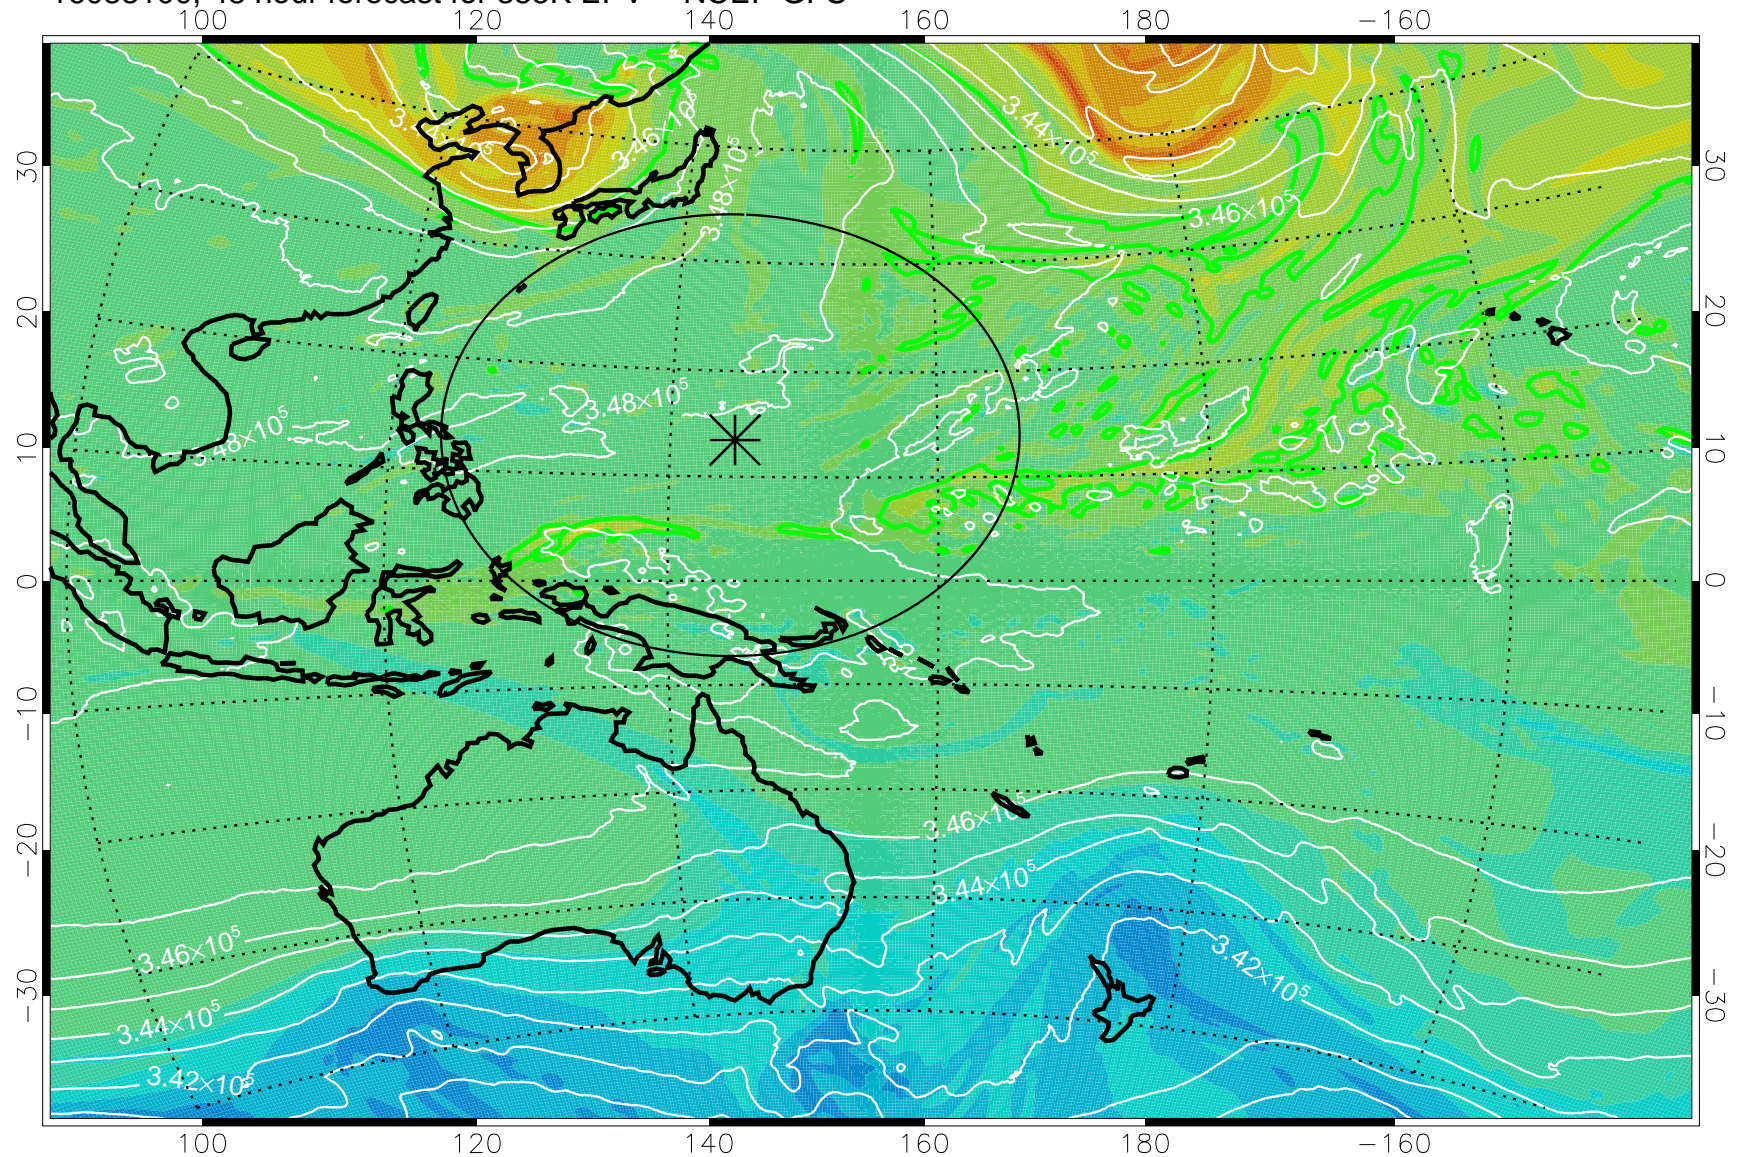

16083006, 30 hour forecast for 355K EPV -- NCEP GFS

355K Montgomery Streamfunction, white  
EPV Tropopause (2 PVU) Position  
Range ring of 2304 km

16083012, 36 hour forecast for 355K EPV -- NCEP GFS

355K Montgomery Streamfunction, white  
EPV Tropopause (2 PVU) Position  
Range ring of 2304 km

16083018, 42 hour forecast for 355K EPV -- NCEP GFS

355K Montgomery Streamfunction, white  
EPV Tropopause (2 PVU) Position  
Range ring of 2304 km

16083100, 48 hour forecast for 355K EPV -- NCEP GFS

355K Montgomery Streamfunction, white  
EPV Tropopause (2 PVU) Position  
Range ring of 2304 km

16083106, 54 hour forecast for 355K EPV -- NCEP GFS

355K Montgomery Streamfunction, white  
EPV Tropopause (2 PVU) Position  
Range ring of 2304 km

16083112, 60 hour forecast for 355K EPV -- NCEP GFS

355K Montgomery Streamfunction, white  
EPV Tropopause (2 PVU) Position  
Range ring of 2304 km

16083118, 66 hour forecast for 355K EPV -- NCEP GFS

355K Montgomery Streamfunction, white  
EPV Tropopause (2 PVU) Position  
Range ring of 2304 km

16090100, 72 hour forecast for 355K EPV -- NCEP GFS

355K Montgomery Streamfunction, white  
EPV Tropopause (2 PVU) Position  
Range ring of 2304 km