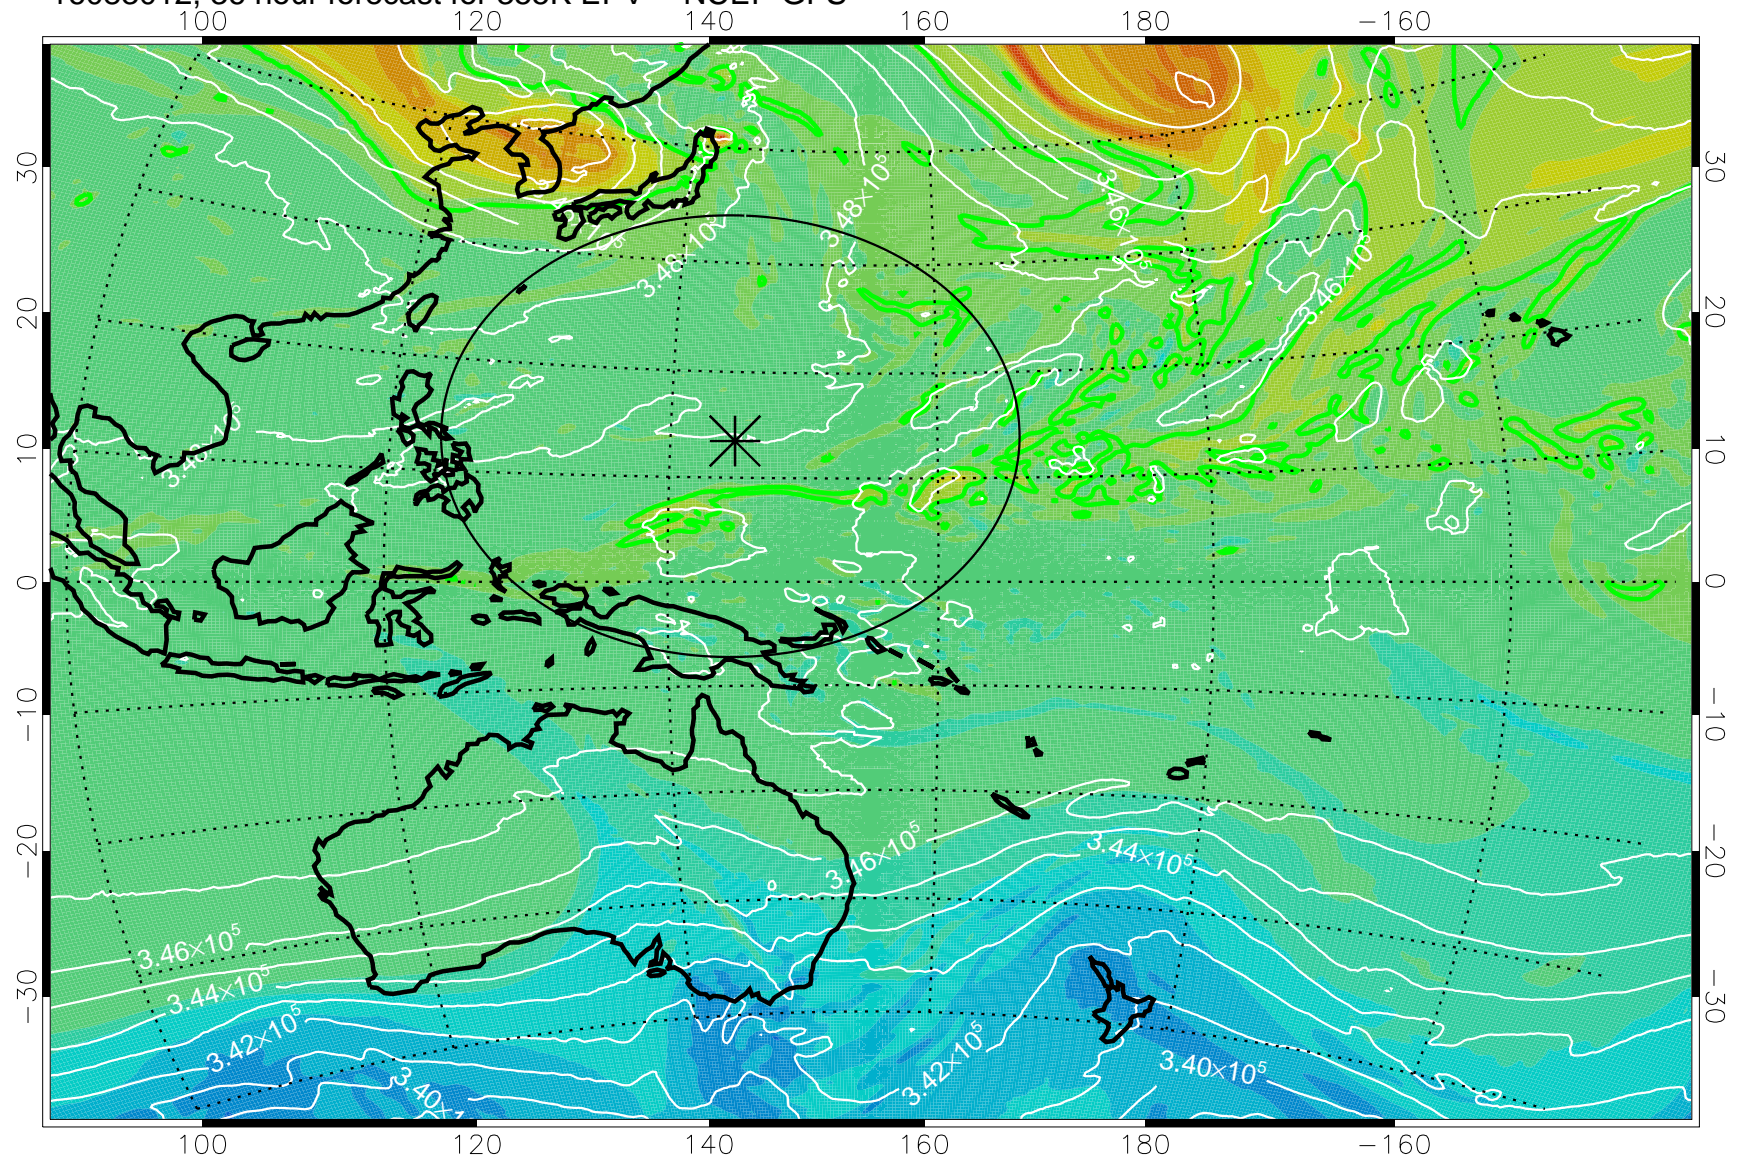

16082918, 18 hour forecast for 355K EPV -- NCEP GFS

355K Montgomery Streamfunction, white  
EPV Tropopause (2 PVU) Position  
Range ring of 2304 km

16083000, 24 hour forecast for 355K EPV -- NCEP GFS

355K Montgomery Streamfunction, white  
EPV Tropopause (2 PVU) Position  
Range ring of 2304 km

16083006, 30 hour forecast for 355K EPV -- NCEP GFS

355K Montgomery Streamfunction, white  
EPV Tropopause (2 PVU) Position  
Range ring of 2304 km

16083012, 36 hour forecast for 355K EPV -- NCEP GFS

355K Montgomery Streamfunction, white  
EPV Tropopause (2 PVU) Position  
Range ring of 2304 km

16083018, 42 hour forecast for 355K EPV -- NCEP GFS

355K Montgomery Streamfunction, white  
EPV Tropopause (2 PVU) Position  
Range ring of 2304 km

16083100, 48 hour forecast for 355K EPV -- NCEP GFS

355K Montgomery Streamfunction, white  
EPV Tropopause (2 PVU) Position  
Range ring of 2304 km

16083106, 54 hour forecast for 355K EPV -- NCEP GFS

355K Montgomery Streamfunction, white  
EPV Tropopause (2 PVU) Position  
Range ring of 2304 km

16083112, 60 hour forecast for 355K EPV -- NCEP GFS

355K Montgomery Streamfunction, white  
EPV Tropopause (2 PVU) Position  
Range ring of 2304 km