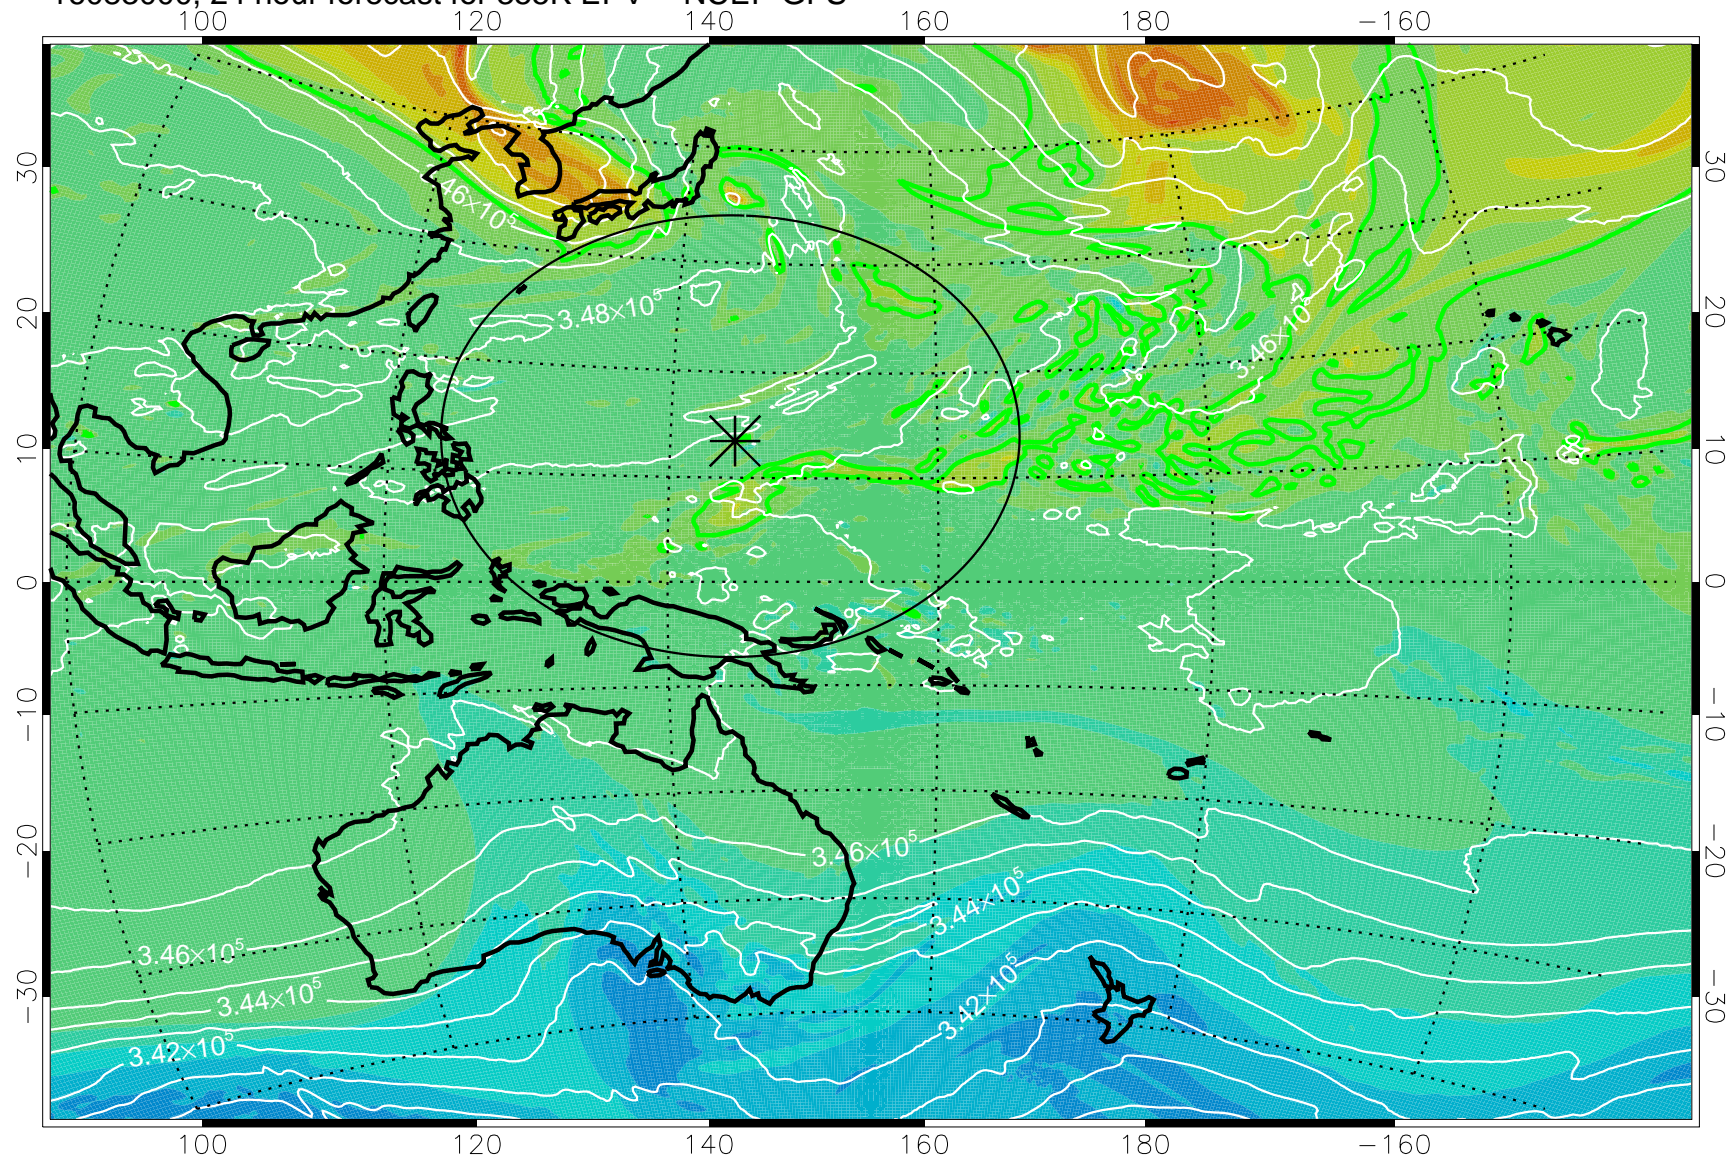

16082906, 6 hour forecast for 355K EPV -- NCEP GFS

355K Montgomery Streamfunction, white  
EPV Tropopause (2 PVU) Position  
Range ring of 2304 km

16082912, 12 hour forecast for 355K EPV -- NCEP GFS

355K Montgomery Streamfunction, white  
EPV Tropopause (2 PVU) Position  
Range ring of 2304 km

16082918, 18 hour forecast for 355K EPV -- NCEP GFS

355K Montgomery Streamfunction, white  
EPV Tropopause (2 PVU) Position  
Range ring of 2304 km

16083000, 24 hour forecast for 355K EPV -- NCEP GFS

355K Montgomery Streamfunction, white  
EPV Tropopause (2 PVU) Position  
Range ring of 2304 km

16083006, 30 hour forecast for 355K EPV -- NCEP GFS

355K Montgomery Streamfunction, white  
EPV Tropopause (2 PVU) Position  
Range ring of 2304 km

16083012, 36 hour forecast for 355K EPV -- NCEP GFS

355K Montgomery Streamfunction, white  
EPV Tropopause (2 PVU) Position  
Range ring of 2304 km

16083018, 42 hour forecast for 355K EPV -- NCEP GFS

355K Montgomery Streamfunction, white  
EPV Tropopause (2 PVU) Position  
Range ring of 2304 km

16083100, 48 hour forecast for 355K EPV -- NCEP GFS

355K Montgomery Streamfunction, white  
EPV Tropopause (2 PVU) Position  
Range ring of 2304 km