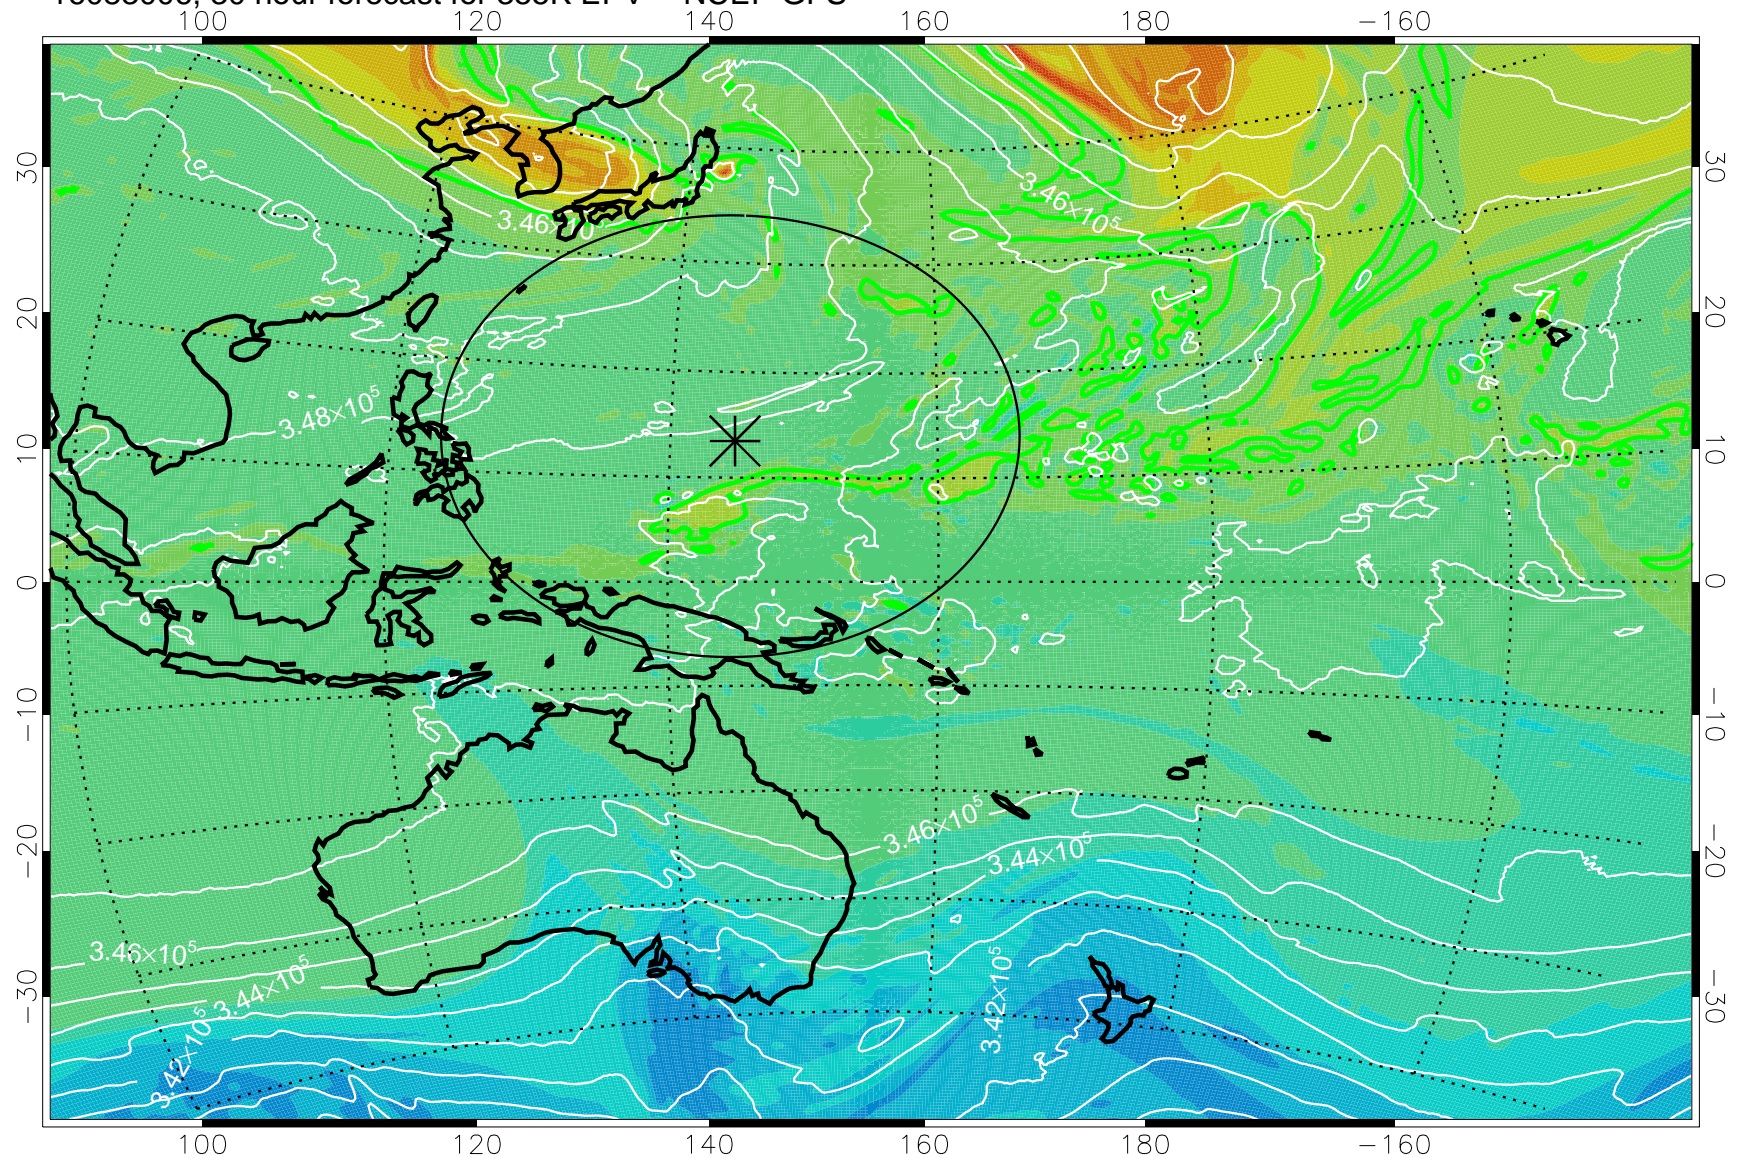

16082918, 18 hour forecast for 355K EPV -- NCEP GFS

355K Montgomery Streamfunction, white  
EPV Tropopause (2 PVU) Position  
Range ring of 2304 km

16083000, 24 hour forecast for 355K EPV -- NCEP GFS

355K Montgomery Streamfunction, white  
EPV Tropopause (2 PVU) Position  
Range ring of 2304 km

16083006, 30 hour forecast for 355K EPV -- NCEP GFS

355K Montgomery Streamfunction, white  
EPV Tropopause (2 PVU) Position  
Range ring of 2304 km

16083012, 36 hour forecast for 355K EPV -- NCEP GFS

355K Montgomery Streamfunction, white  
EPV Tropopause (2 PVU) Position  
Range ring of 2304 km

16083018, 42 hour forecast for 355K EPV -- NCEP GFS

355K Montgomery Streamfunction, white  
EPV Tropopause (2 PVU) Position  
Range ring of 2304 km

16083100, 48 hour forecast for 355K EPV -- NCEP GFS

355K Montgomery Streamfunction, white  
EPV Tropopause (2 PVU) Position  
Range ring of 2304 km

16083106, 54 hour forecast for 355K EPV -- NCEP GFS

355K Montgomery Streamfunction, white  
EPV Tropopause (2 PVU) Position  
Range ring of 2304 km

16083112, 60 hour forecast for 355K EPV -- NCEP GFS

355K Montgomery Streamfunction, white  
EPV Tropopause (2 PVU) Position  
Range ring of 2304 km