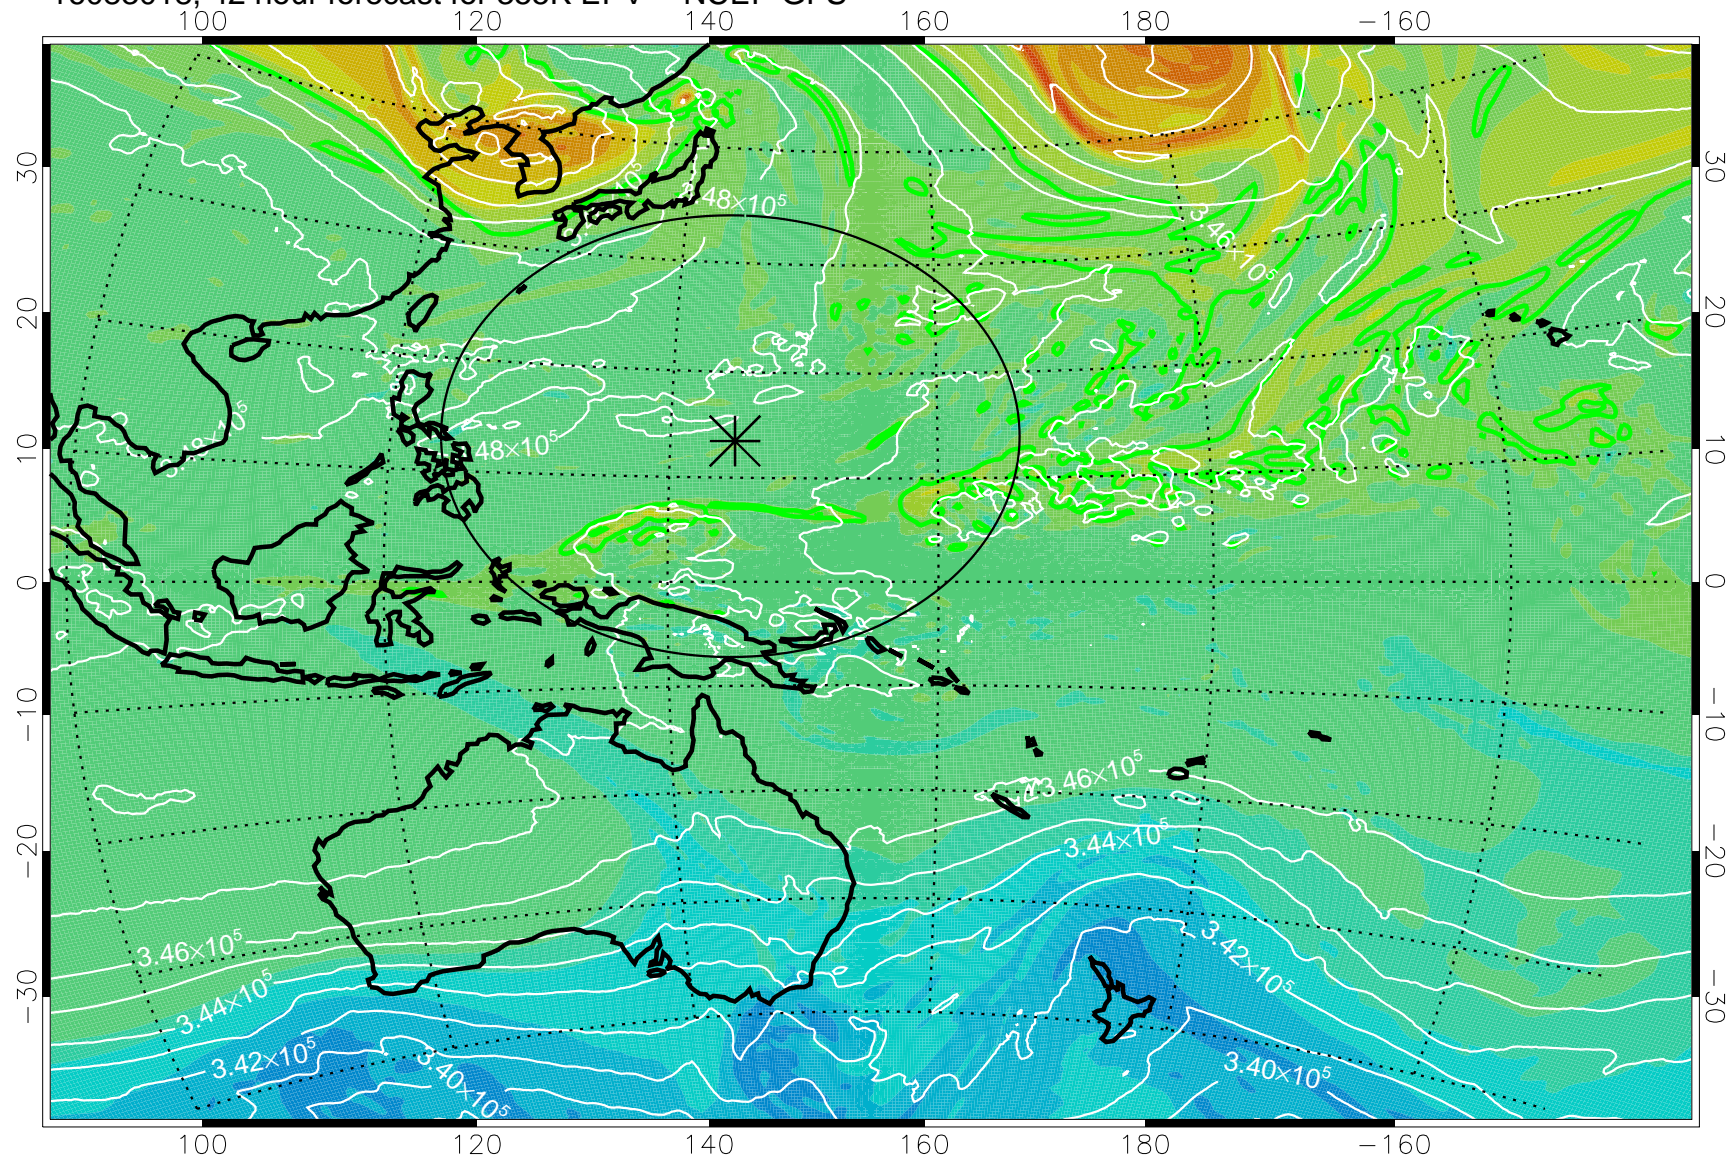

16083006, 30 hour forecast for 355K EPV -- NCEP GFS

355K Montgomery Streamfunction, white  
EPV Tropopause (2 PVU) Position  
Range ring of 2304 km

16083012, 36 hour forecast for 355K EPV -- NCEP GFS

355K Montgomery Streamfunction, white  
EPV Tropopause (2 PVU) Position  
Range ring of 2304 km

16083018, 42 hour forecast for 355K EPV -- NCEP GFS

355K Montgomery Streamfunction, white  
EPV Tropopause (2 PVU) Position  
Range ring of 2304 km

16083100, 48 hour forecast for 355K EPV -- NCEP GFS

355K Montgomery Streamfunction, white  
EPV Tropopause (2 PVU) Position  
Range ring of 2304 km

16083106, 54 hour forecast for 355K EPV -- NCEP GFS

355K Montgomery Streamfunction, white  
EPV Tropopause (2 PVU) Position  
Range ring of 2304 km

16083112, 60 hour forecast for 355K EPV -- NCEP GFS

355K Montgomery Streamfunction, white  
EPV Tropopause (2 PVU) Position  
Range ring of 2304 km

16083118, 66 hour forecast for 355K EPV -- NCEP GFS

355K Montgomery Streamfunction, white  
EPV Tropopause (2 PVU) Position  
Range ring of 2304 km

16090100, 72 hour forecast for 355K EPV -- NCEP GFS

355K Montgomery Streamfunction, white  
EPV Tropopause (2 PVU) Position  
Range ring of 2304 km