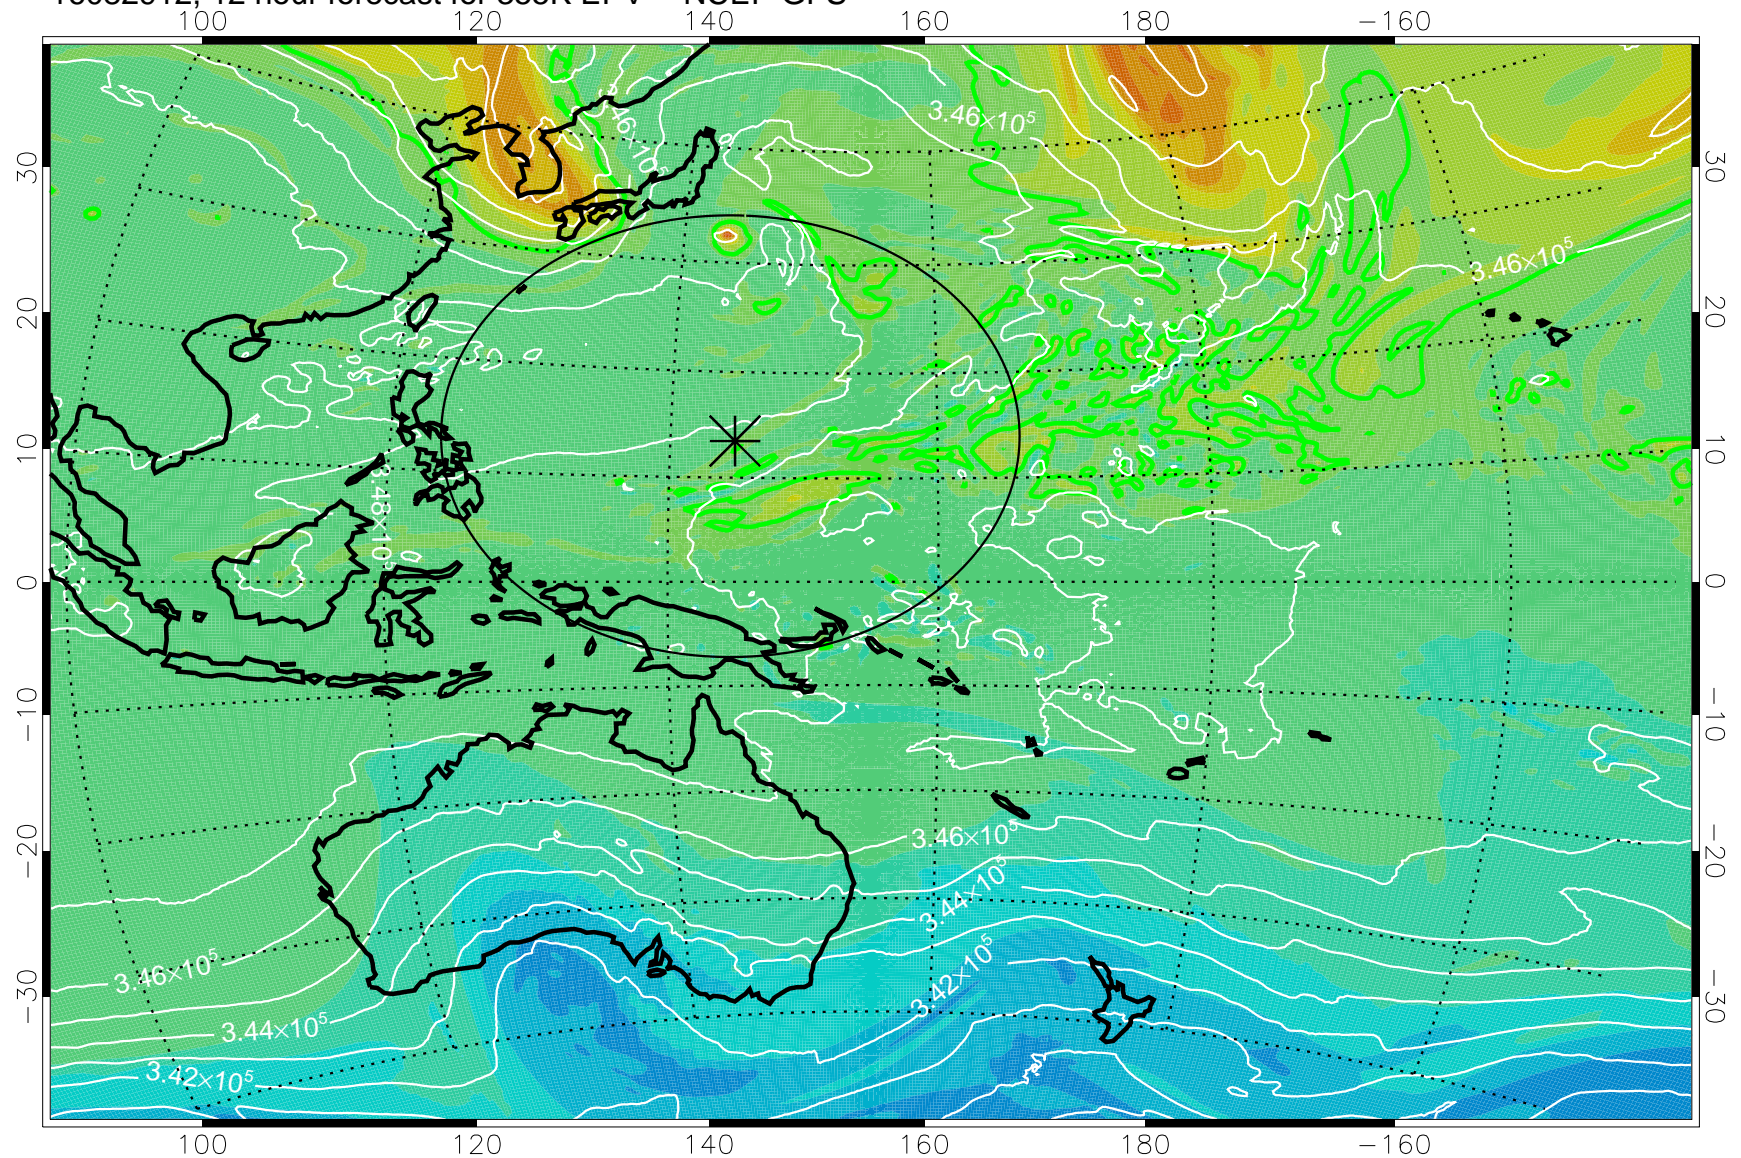

16082906, 6 hour forecast for 355K EPV -- NCEP GFS

355K Montgomery Streamfunction, white  
EPV Tropopause (2 PVU) Position  
Range ring of 2304 km

16082912, 12 hour forecast for 355K EPV -- NCEP GFS

355K Montgomery Streamfunction, white  
EPV Tropopause (2 PVU) Position  
Range ring of 2304 km

16082918, 18 hour forecast for 355K EPV -- NCEP GFS

355K Montgomery Streamfunction, white  
EPV Tropopause (2 PVU) Position  
Range ring of 2304 km

16083000, 24 hour forecast for 355K EPV -- NCEP GFS

355K Montgomery Streamfunction, white  
EPV Tropopause (2 PVU) Position  
Range ring of 2304 km

16083006, 30 hour forecast for 355K EPV -- NCEP GFS

355K Montgomery Streamfunction, white  
EPV Tropopause (2 PVU) Position  
Range ring of 2304 km

16083012, 36 hour forecast for 355K EPV -- NCEP GFS

355K Montgomery Streamfunction, white  
EPV Tropopause (2 PVU) Position  
Range ring of 2304 km

16083018, 42 hour forecast for 355K EPV -- NCEP GFS

355K Montgomery Streamfunction, white  
EPV Tropopause (2 PVU) Position  
Range ring of 2304 km

16083100, 48 hour forecast for 355K EPV -- NCEP GFS

355K Montgomery Streamfunction, white  
EPV Tropopause (2 PVU) Position  
Range ring of 2304 km