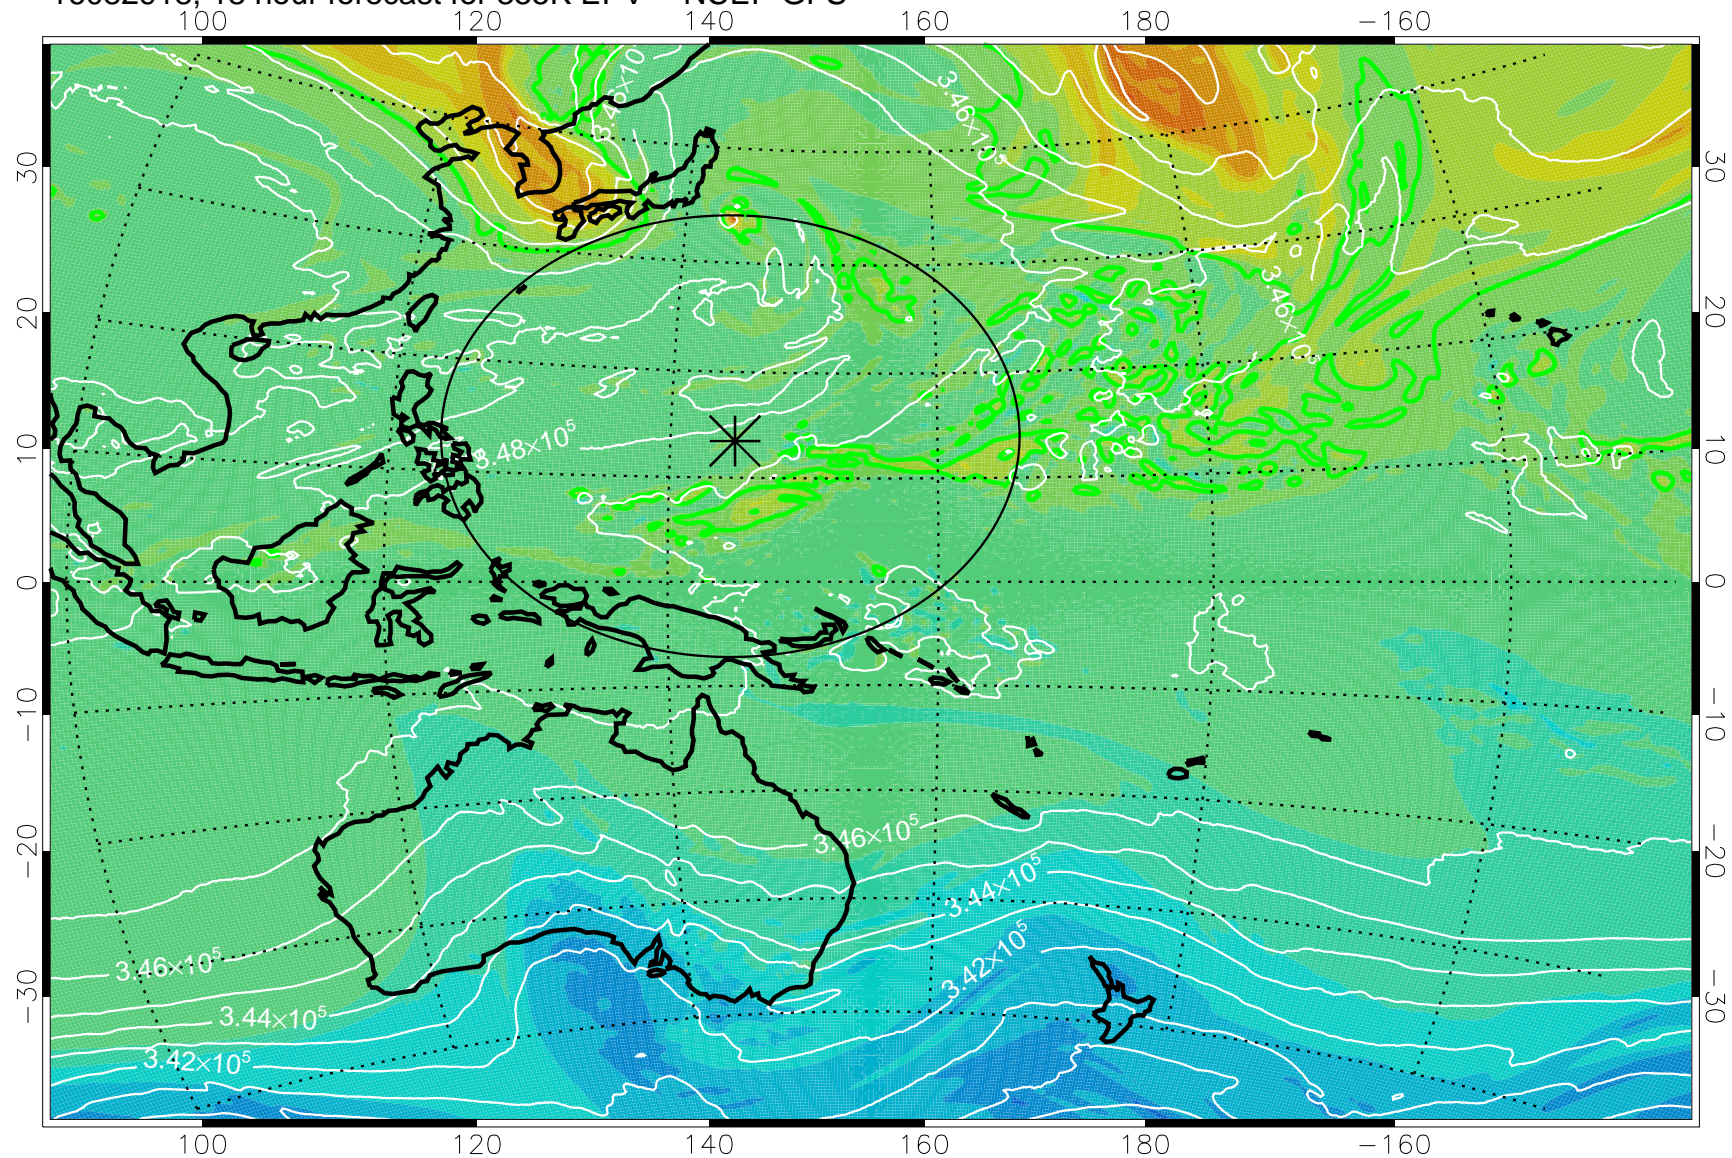

16082906, 6 hour forecast for 355K EPV -- NCEP GFS

355K Montgomery Streamfunction, white  
EPV Tropopause (2 PVU) Position  
Range ring of 2304 km

16082912, 12 hour forecast for 355K EPV -- NCEP GFS

355K Montgomery Streamfunction, white  
EPV Tropopause (2 PVU) Position  
Range ring of 2304 km

16082918, 18 hour forecast for 355K EPV -- NCEP GFS

355K Montgomery Streamfunction, white  
EPV Tropopause (2 PVU) Position  
Range ring of 2304 km

16083000, 24 hour forecast for 355K EPV -- NCEP GFS

355K Montgomery Streamfunction, white  
EPV Tropopause (2 PVU) Position  
Range ring of 2304 km

16083006, 30 hour forecast for 355K EPV -- NCEP GFS

355K Montgomery Streamfunction, white  
EPV Tropopause (2 PVU) Position  
Range ring of 2304 km

16083012, 36 hour forecast for 355K EPV -- NCEP GFS

355K Montgomery Streamfunction, white  
EPV Tropopause (2 PVU) Position  
Range ring of 2304 km

16083018, 42 hour forecast for 355K EPV -- NCEP GFS

355K Montgomery Streamfunction, white  
EPV Tropopause (2 PVU) Position  
Range ring of 2304 km

16083100, 48 hour forecast for 355K EPV -- NCEP GFS

355K Montgomery Streamfunction, white  
EPV Tropopause (2 PVU) Position  
Range ring of 2304 km