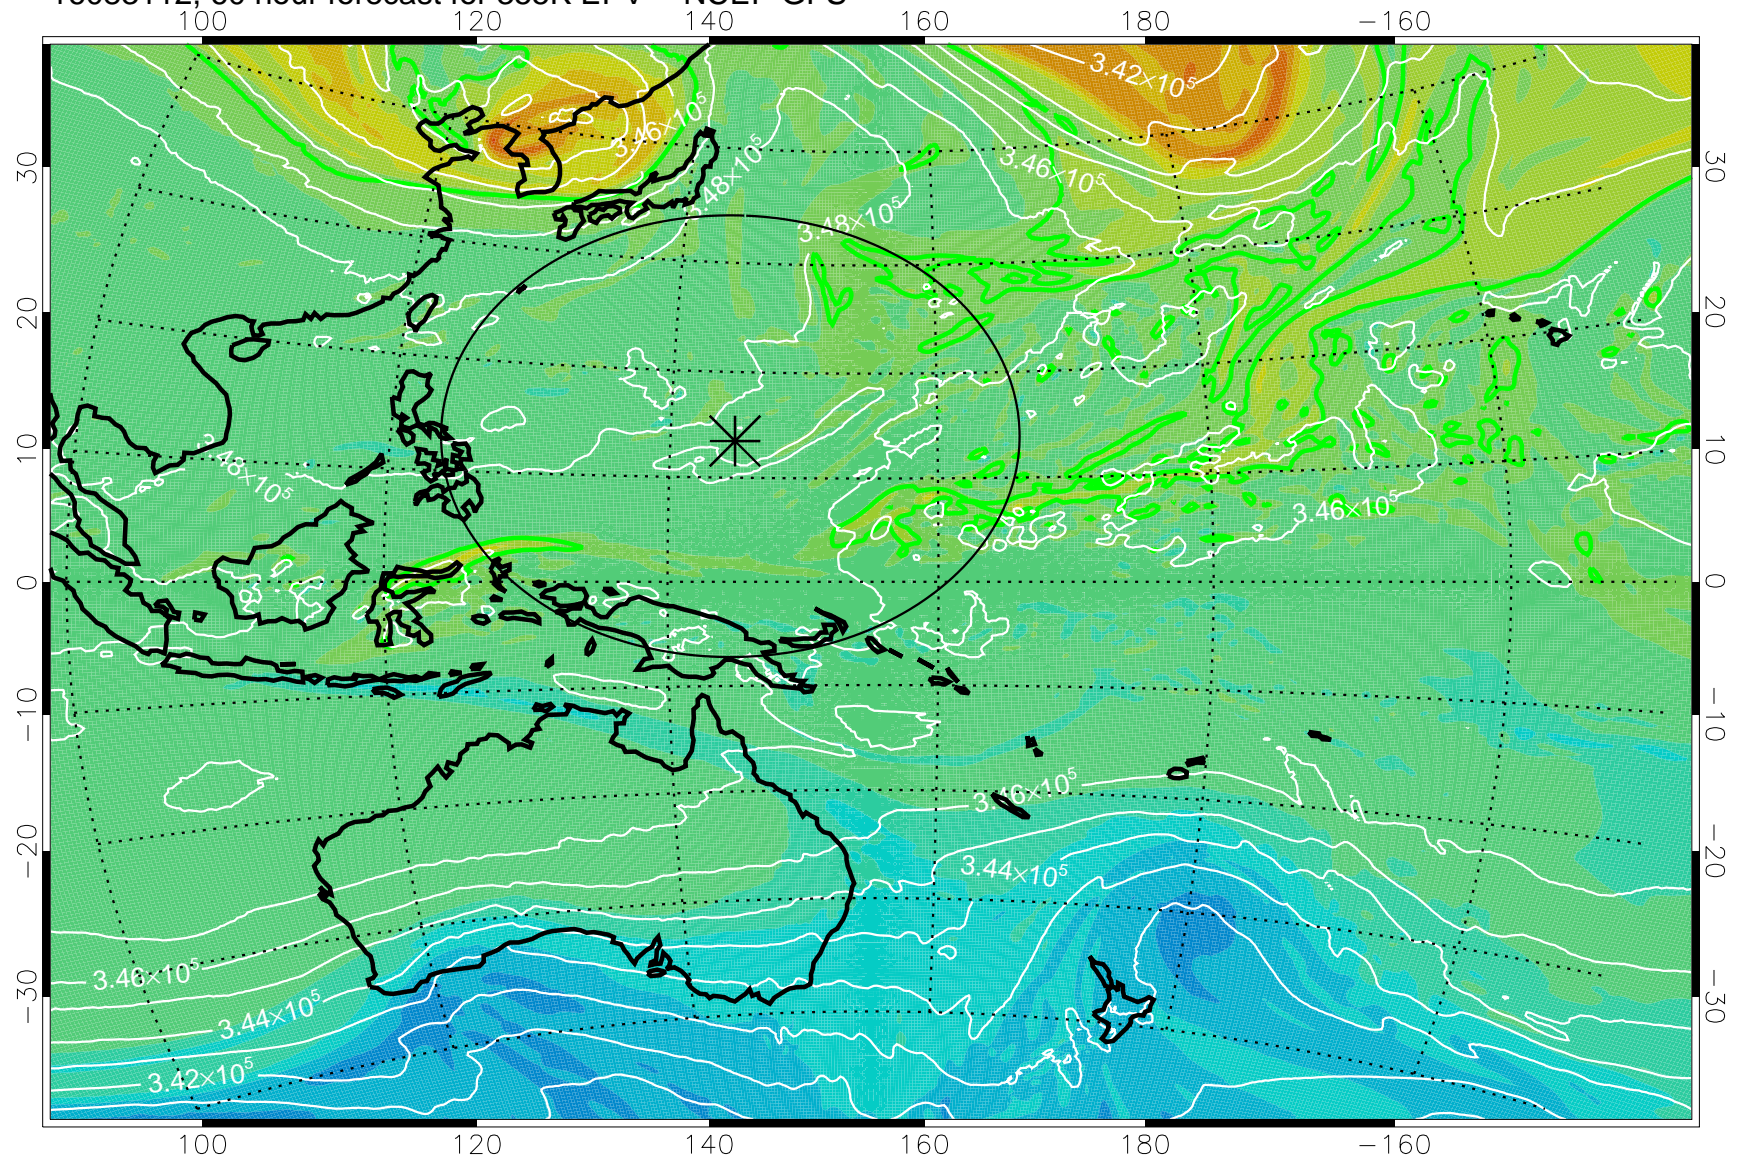

16083006, 30 hour forecast for 355K EPV -- NCEP GFS

355K Montgomery Streamfunction, white  
EPV Tropopause (2 PVU) Position  
Range ring of 2304 km

16083012, 36 hour forecast for 355K EPV -- NCEP GFS

355K Montgomery Streamfunction, white  
EPV Tropopause (2 PVU) Position  
Range ring of 2304 km

16083018, 42 hour forecast for 355K EPV -- NCEP GFS

355K Montgomery Streamfunction, white  
EPV Tropopause (2 PVU) Position  
Range ring of 2304 km

16083100, 48 hour forecast for 355K EPV -- NCEP GFS

355K Montgomery Streamfunction, white  
EPV Tropopause (2 PVU) Position  
Range ring of 2304 km

16083106, 54 hour forecast for 355K EPV -- NCEP GFS

355K Montgomery Streamfunction, white  
EPV Tropopause (2 PVU) Position  
Range ring of 2304 km

16083112, 60 hour forecast for 355K EPV -- NCEP GFS

355K Montgomery Streamfunction, white  
EPV Tropopause (2 PVU) Position  
Range ring of 2304 km

16083118, 66 hour forecast for 355K EPV -- NCEP GFS

355K Montgomery Streamfunction, white  
EPV Tropopause (2 PVU) Position  
Range ring of 2304 km

16090100, 72 hour forecast for 355K EPV -- NCEP GFS

355K Montgomery Streamfunction, white  
EPV Tropopause (2 PVU) Position  
Range ring of 2304 km