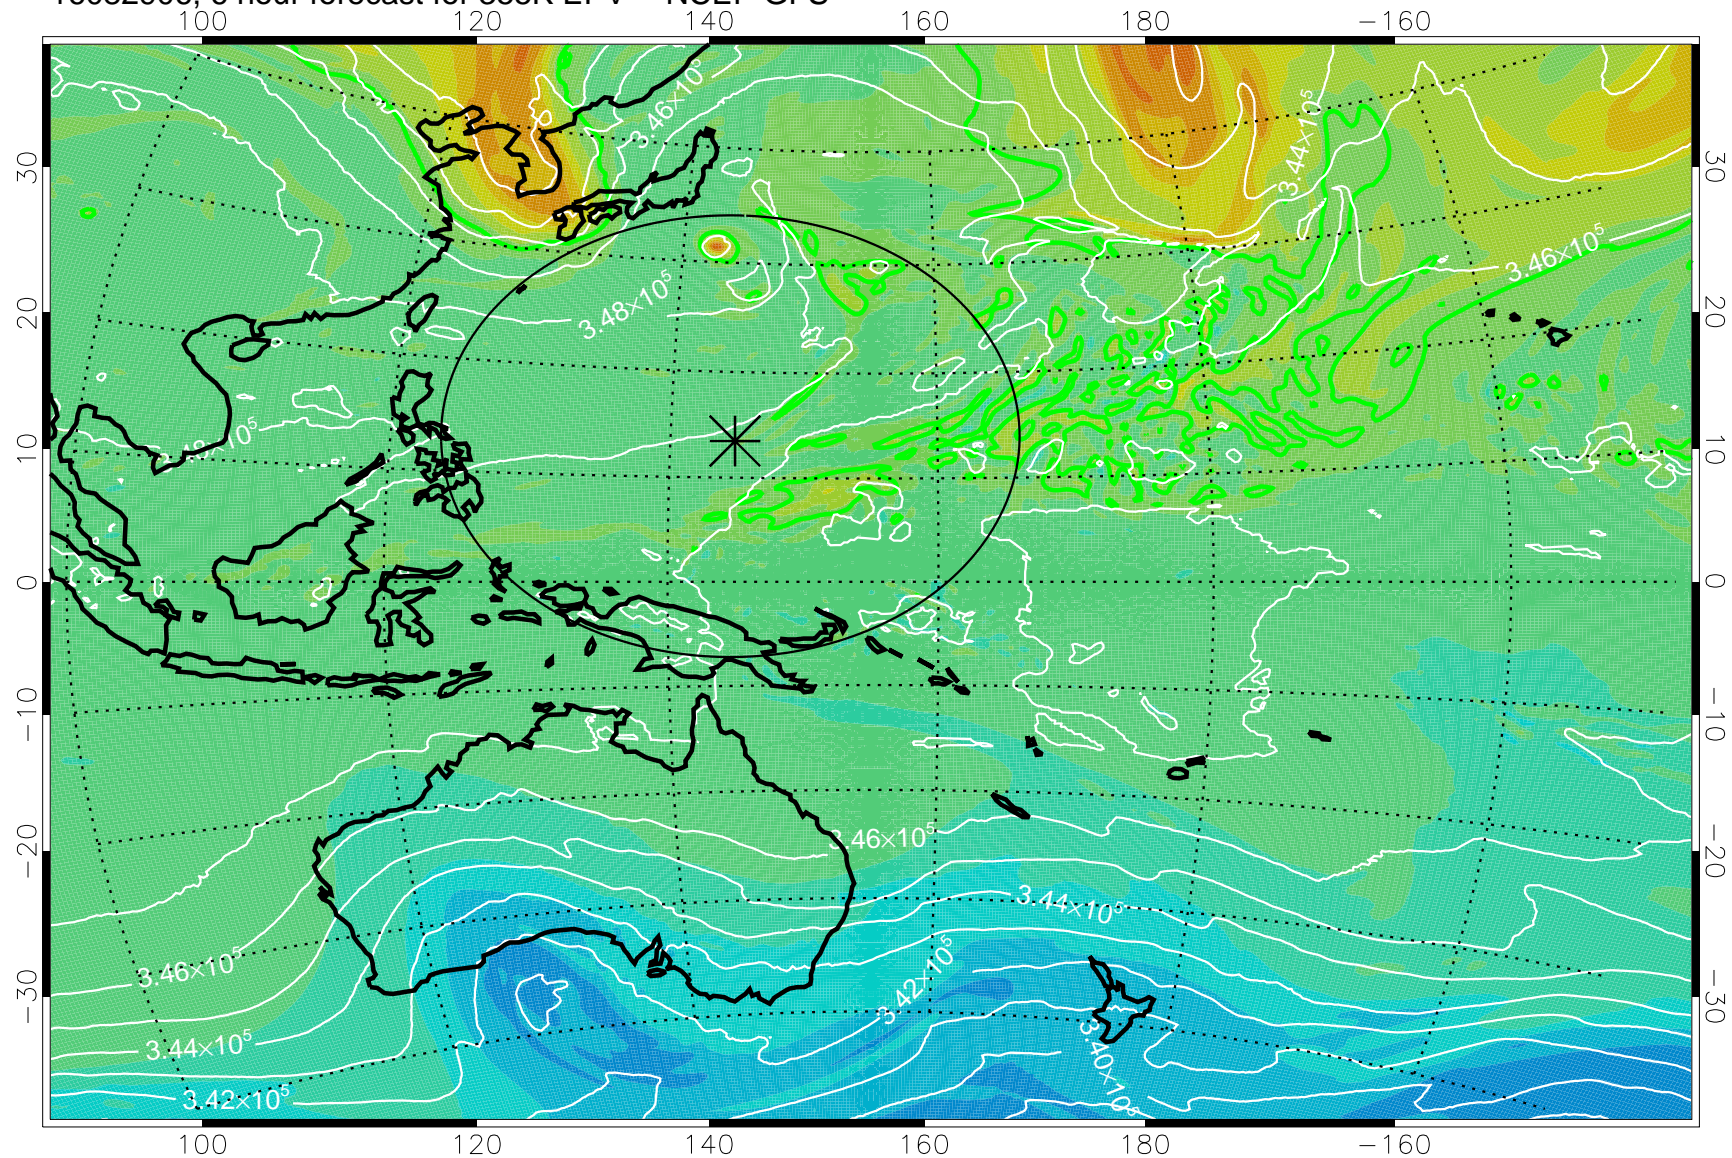

16082906, 6 hour forecast for 355K EPV -- NCEP GFS

355K Montgomery Streamfunction, white  
EPV Tropopause (2 PVU) Position  
Range ring of 2304 km

16082912, 12 hour forecast for 355K EPV -- NCEP GFS

355K Montgomery Streamfunction, white  
EPV Tropopause (2 PVU) Position  
Range ring of 2304 km

16082918, 18 hour forecast for 355K EPV -- NCEP GFS

355K Montgomery Streamfunction, white  
EPV Tropopause (2 PVU) Position  
Range ring of 2304 km

16083000, 24 hour forecast for 355K EPV -- NCEP GFS

355K Montgomery Streamfunction, white  
EPV Tropopause (2 PVU) Position  
Range ring of 2304 km

16083006, 30 hour forecast for 355K EPV -- NCEP GFS

355K Montgomery Streamfunction, white  
EPV Tropopause (2 PVU) Position  
Range ring of 2304 km

16083012, 36 hour forecast for 355K EPV -- NCEP GFS

355K Montgomery Streamfunction, white  
EPV Tropopause (2 PVU) Position  
Range ring of 2304 km

16083018, 42 hour forecast for 355K EPV -- NCEP GFS

355K Montgomery Streamfunction, white  
EPV Tropopause (2 PVU) Position  
Range ring of 2304 km

16083100, 48 hour forecast for 355K EPV -- NCEP GFS

355K Montgomery Streamfunction, white  
EPV Tropopause (2 PVU) Position  
Range ring of 2304 km