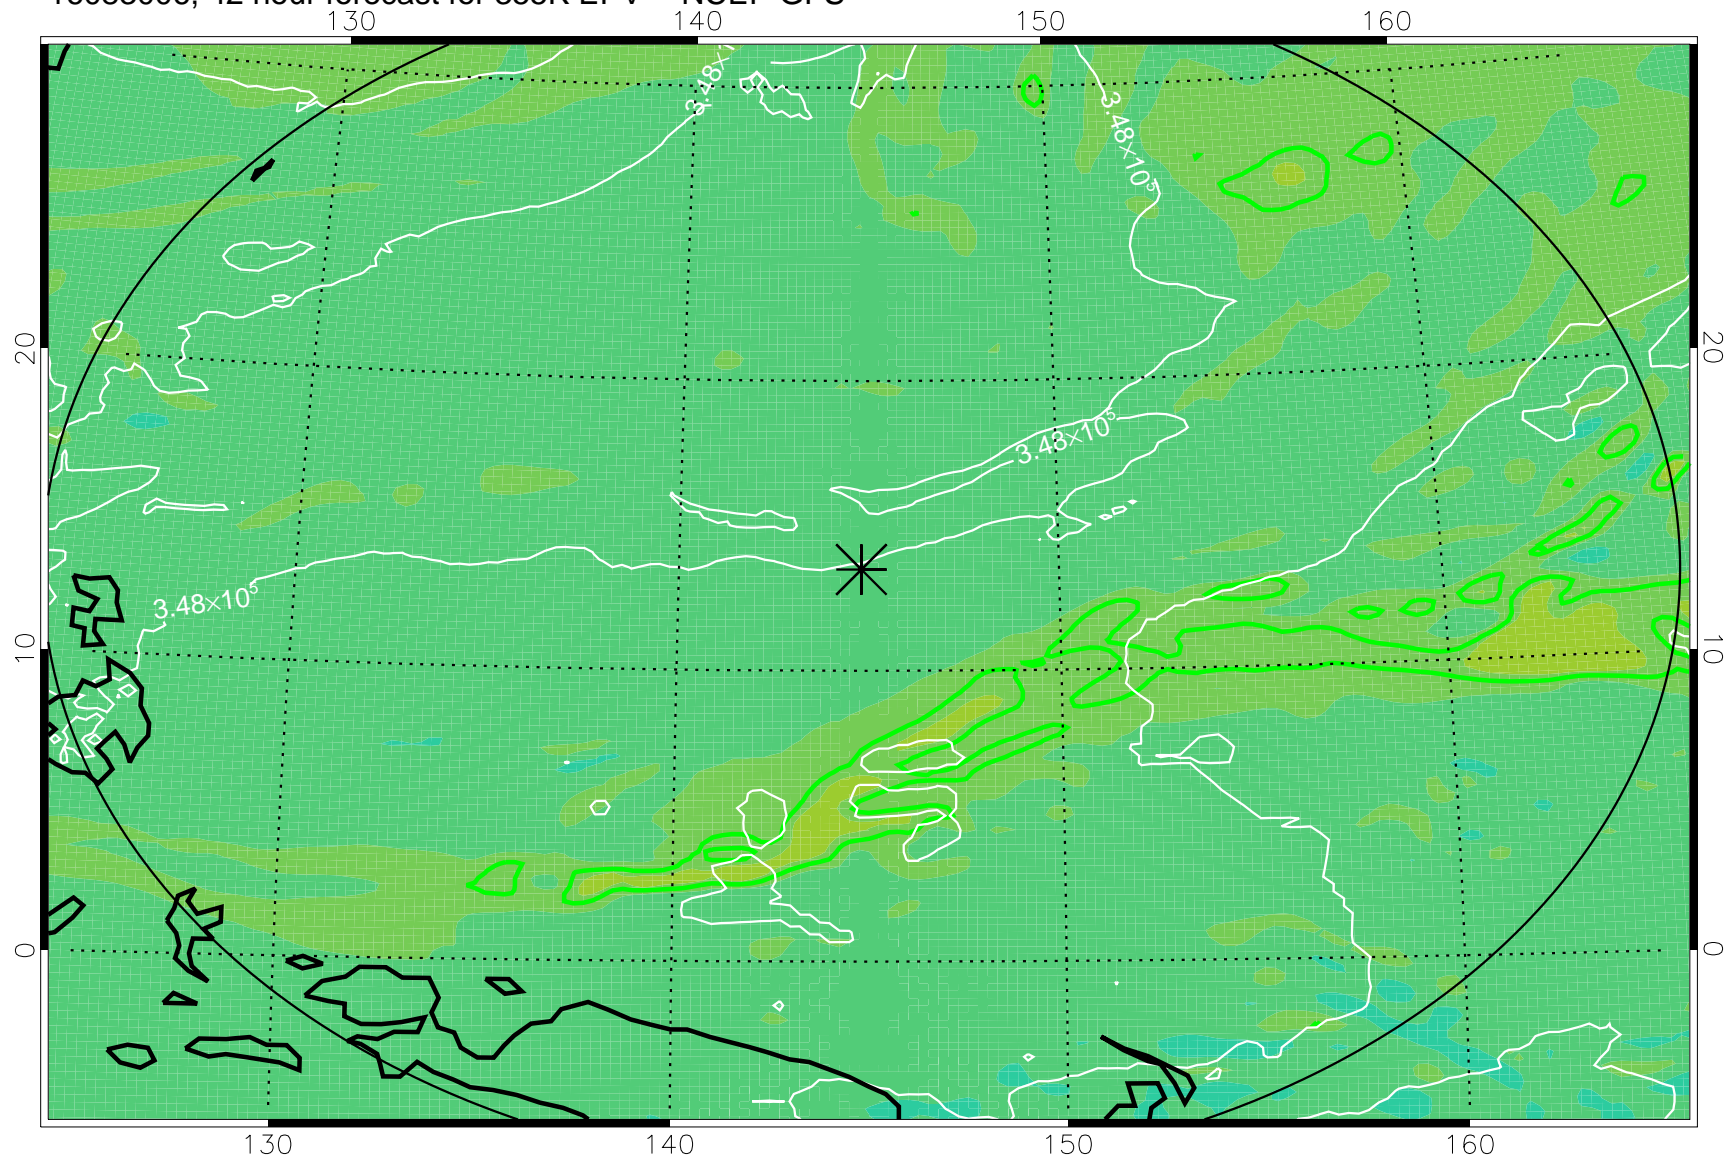

16082918, 30 hour forecast for 355K EPV -- NCEP GFS

355K Montgomery Streamfunction, white
EPV Tropopause (2 PVU) Position
Range ring of 2304 km

16083000, 36 hour forecast for 355K EPV -- NCEP GFS

355K Montgomery Streamfunction, white
EPV Tropopause (2 PVU) Position
Range ring of 2304 km

16083006, 42 hour forecast for 355K EPV -- NCEP GFS

355K Montgomery Streamfunction, white
EPV Tropopause (2 PVU) Position
Range ring of 2304 km

16083012, 48 hour forecast for 355K EPV -- NCEP GFS

355K Montgomery Streamfunction, white
EPV Tropopause (2 PVU) Position
Range ring of 2304 km

16083018, 54 hour forecast for 355K EPV -- NCEP GFS

355K Montgomery Streamfunction, white
EPV Tropopause (2 PVU) Position
Range ring of 2304 km

16083100, 60 hour forecast for 355K EPV -- NCEP GFS

355K Montgomery Streamfunction, white
EPV Tropopause (2 PVU) Position
Range ring of 2304 km

16083118, 78 hour forecast for 355K EPV -- NCEP GFS

355K Montgomery Streamfunction, white
EPV Tropopause (2 PVU) Position
Range ring of 2304 km

16090100, 84 hour forecast for 355K EPV -- NCEP GFS

355K Montgomery Streamfunction, white
EPV Tropopause (2 PVU) Position
Range ring of 2304 km