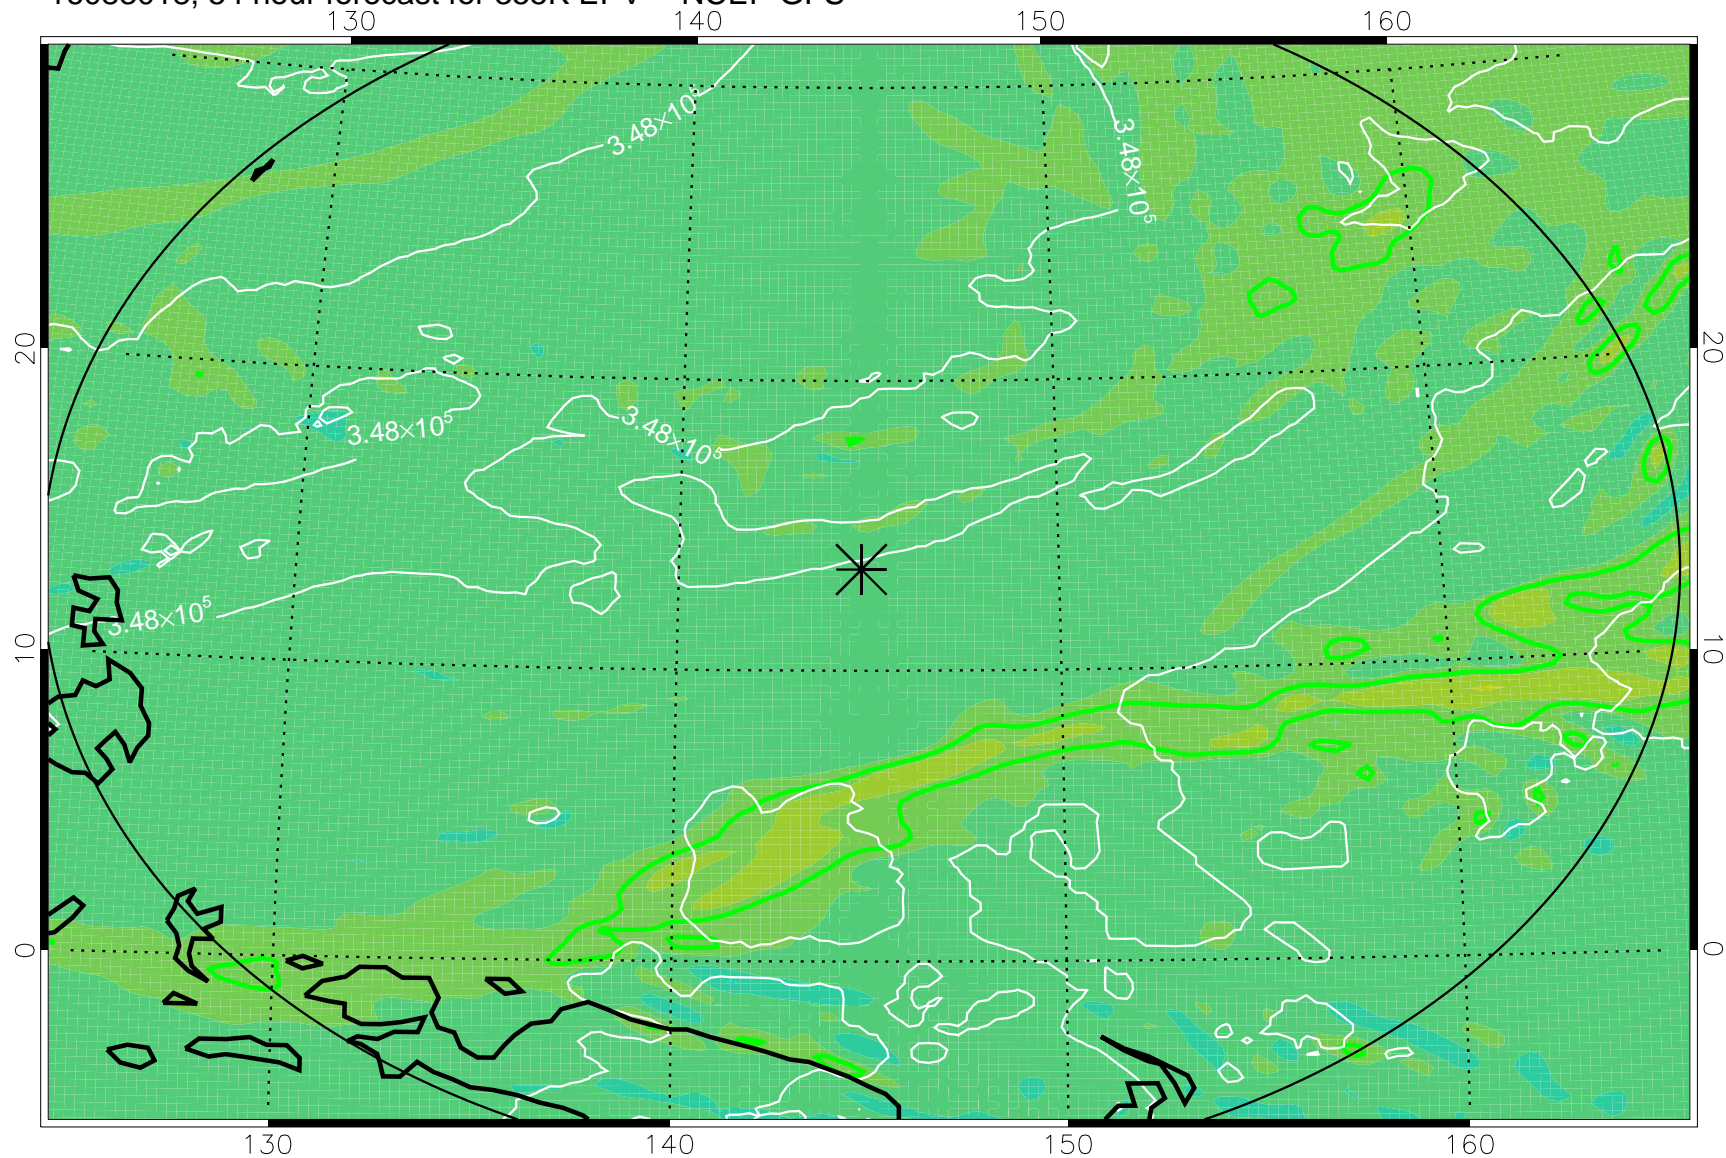

16083006, 42 hour forecast for 355K EPV -- NCEP GFS

355K Montgomery Streamfunction, white
EPV Tropopause (2 PVU) Position
Range ring of 2304 km

16083012, 48 hour forecast for 355K EPV -- NCEP GFS

355K Montgomery Streamfunction, white
EPV Tropopause (2 PVU) Position
Range ring of 2304 km

16083018, 54 hour forecast for 355K EPV -- NCEP GFS

355K Montgomery Streamfunction, white
EPV Tropopause (2 PVU) Position
Range ring of 2304 km

16083100, 60 hour forecast for 355K EPV -- NCEP GFS

355K Montgomery Streamfunction, white
EPV Tropopause (2 PVU) Position
Range ring of 2304 km

16083106, 66 hour forecast for 355K EPV -- NCEP GFS

355K Montgomery Streamfunction, white
EPV Tropopause (2 PVU) Position
Range ring of 2304 km

16083112, 72 hour forecast for 355K EPV -- NCEP GFS

355K Montgomery Streamfunction, white
EPV Tropopause (2 PVU) Position
Range ring of 2304 km

16083118, 78 hour forecast for 355K EPV -- NCEP GFS

355K Montgomery Streamfunction, white
EPV Tropopause (2 PVU) Position
Range ring of 2304 km

16090100, 84 hour forecast for 355K EPV -- NCEP GFS

355K Montgomery Streamfunction, white
EPV Tropopause (2 PVU) Position
Range ring of 2304 km