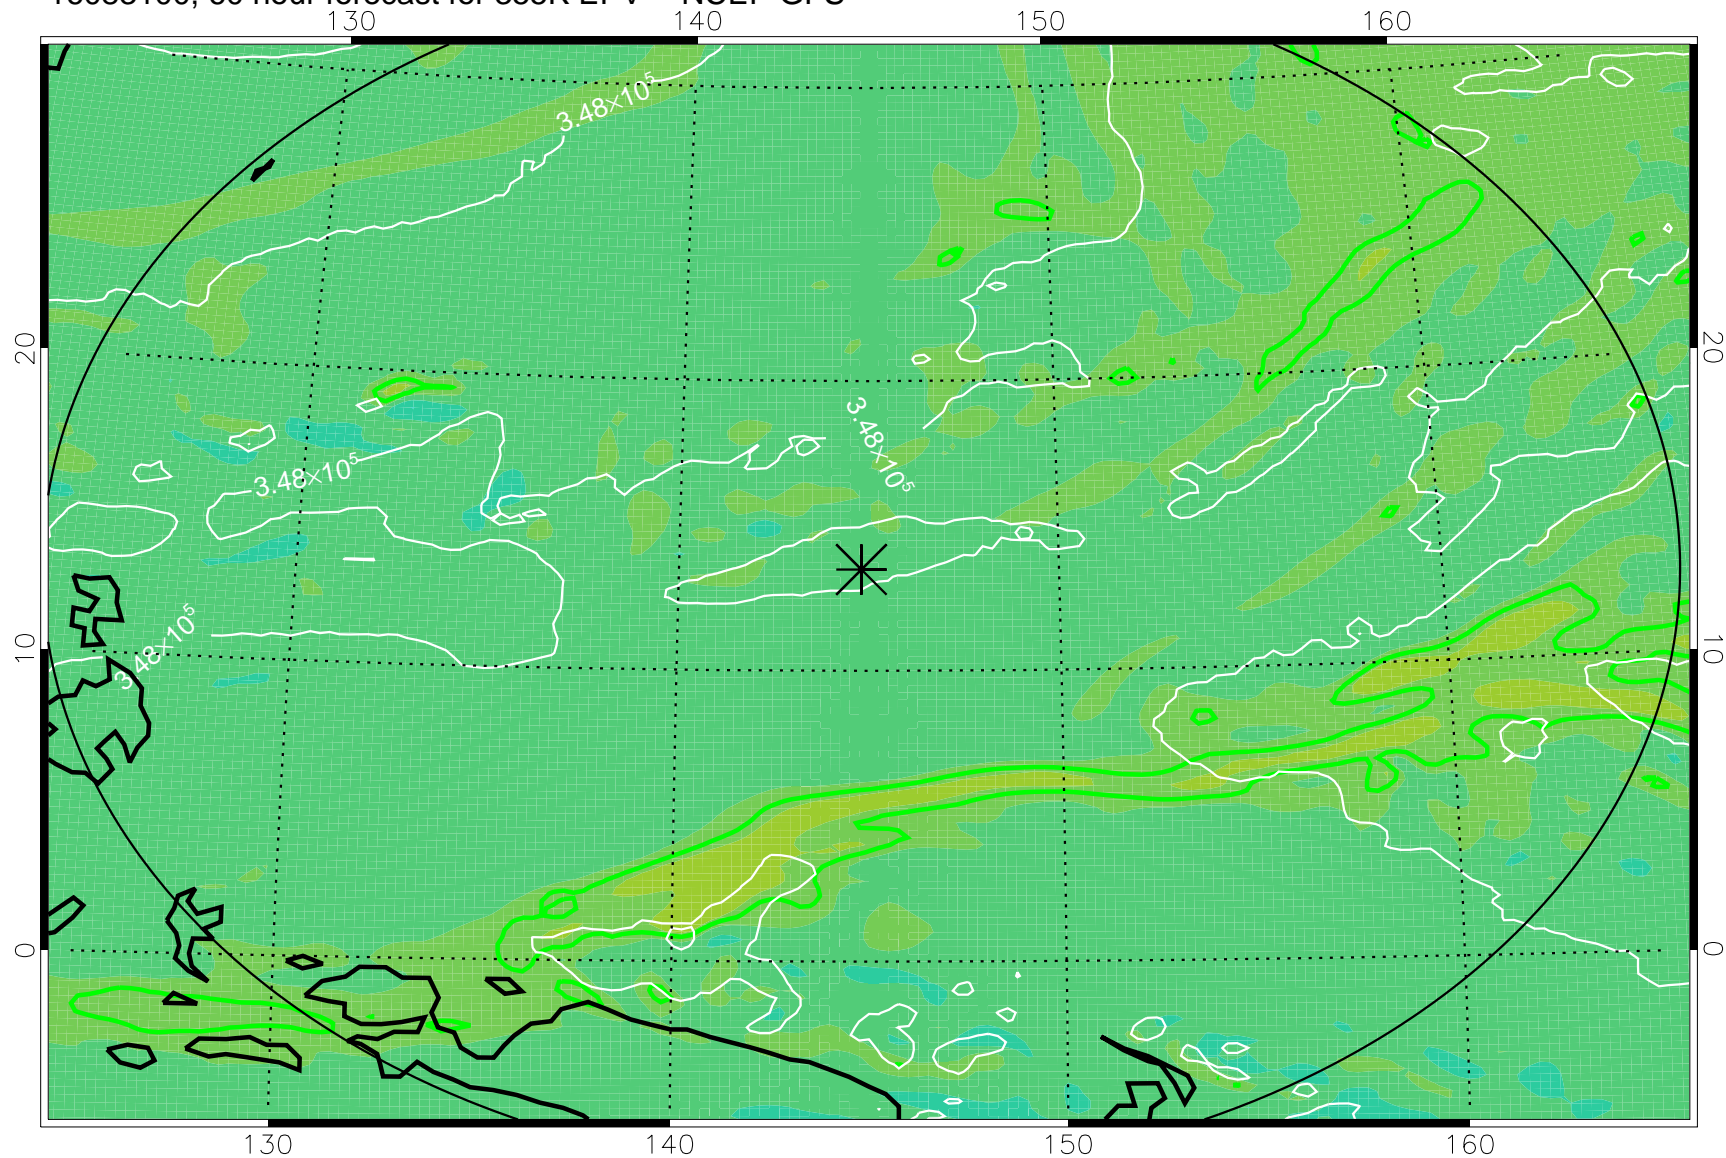

16083006, 42 hour forecast for 355K EPV -- NCEP GFS

355K Montgomery Streamfunction, white
EPV Tropopause (2 PVU) Position
Range ring of 2304 km

16083012, 48 hour forecast for 355K EPV -- NCEP GFS

355K Montgomery Streamfunction, white
EPV Tropopause (2 PVU) Position
Range ring of 2304 km

16083018, 54 hour forecast for 355K EPV -- NCEP GFS

355K Montgomery Streamfunction, white
EPV Tropopause (2 PVU) Position
Range ring of 2304 km

16083100, 60 hour forecast for 355K EPV -- NCEP GFS

355K Montgomery Streamfunction, white
EPV Tropopause (2 PVU) Position
Range ring of 2304 km

16083106, 66 hour forecast for 355K EPV -- NCEP GFS

355K Montgomery Streamfunction, white
EPV Tropopause (2 PVU) Position
Range ring of 2304 km

16083112, 72 hour forecast for 355K EPV -- NCEP GFS

355K Montgomery Streamfunction, white
EPV Tropopause (2 PVU) Position
Range ring of 2304 km

16083118, 78 hour forecast for 355K EPV -- NCEP GFS

355K Montgomery Streamfunction, white
EPV Tropopause (2 PVU) Position
Range ring of 2304 km

16090100, 84 hour forecast for 355K EPV -- NCEP GFS

355K Montgomery Streamfunction, white
EPV Tropopause (2 PVU) Position
Range ring of 2304 km