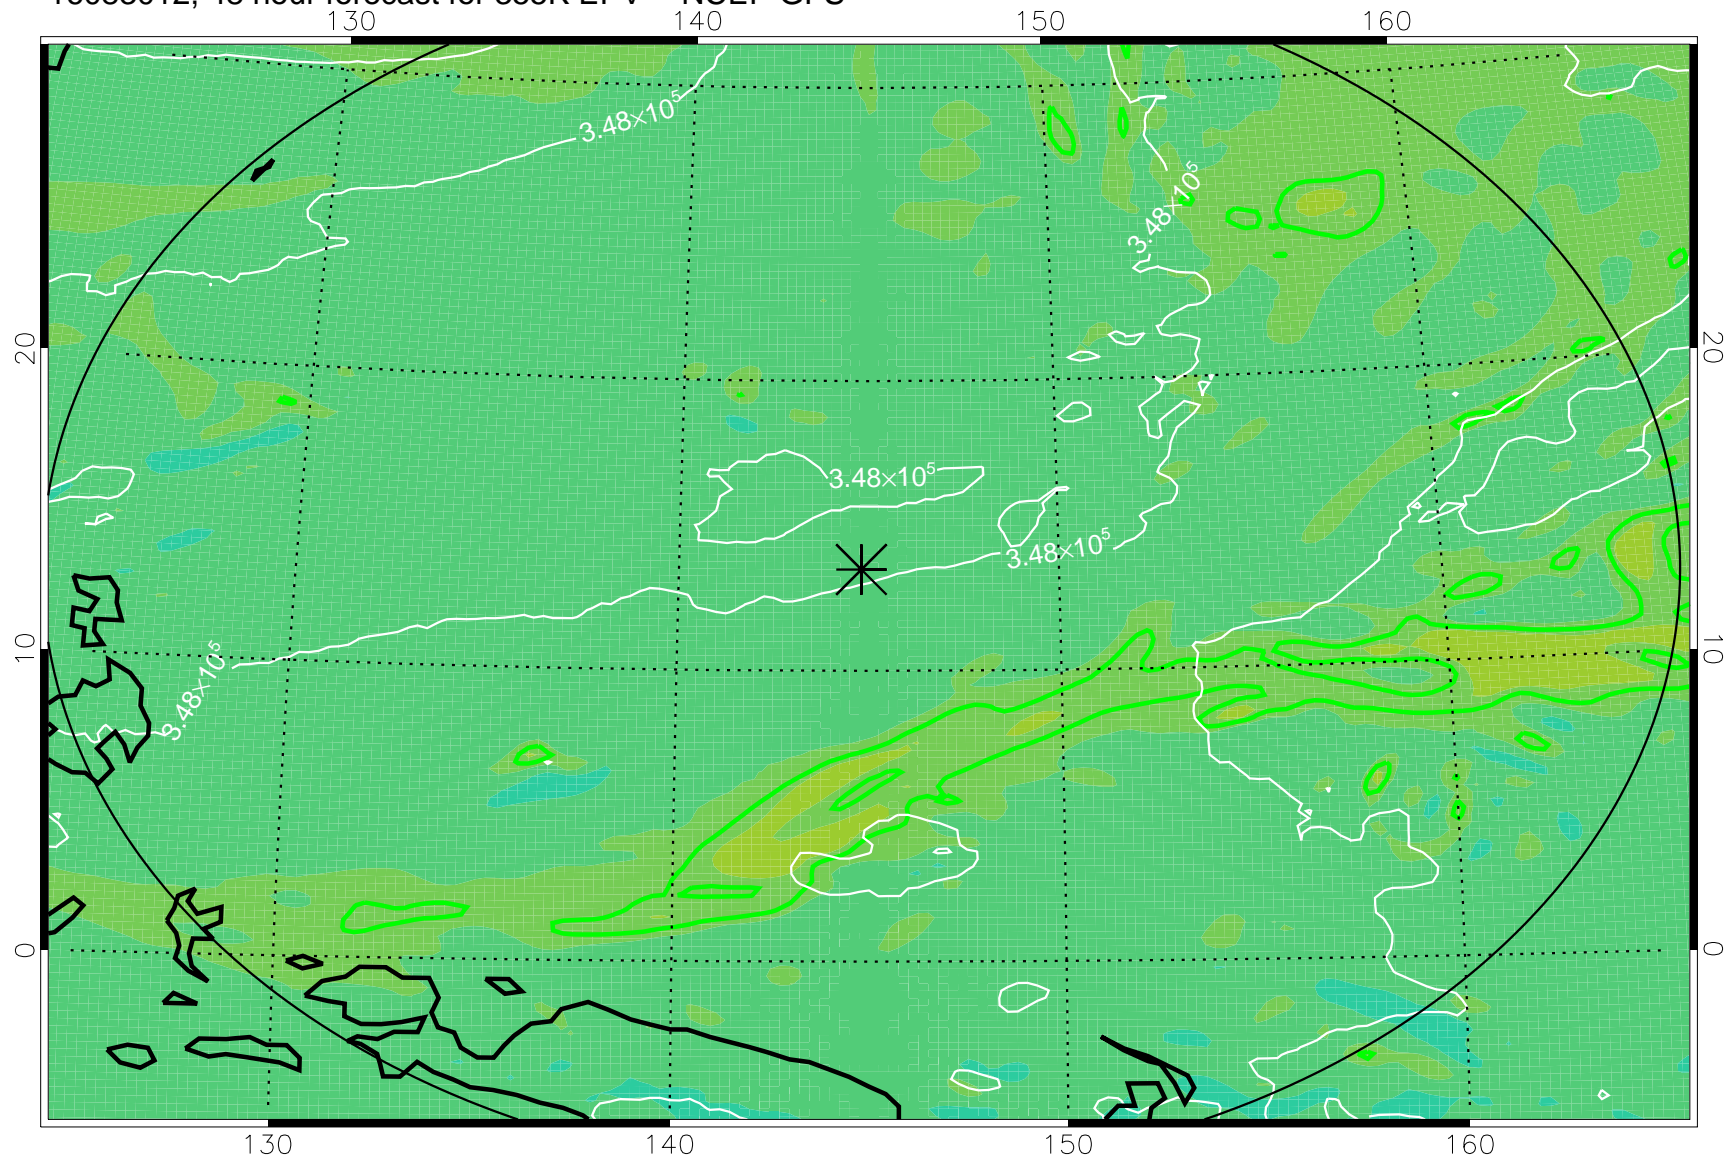

16082918, 30 hour forecast for 355K EPV -- NCEP GFS

355K Montgomery Streamfunction, white
EPV Tropopause (2 PVU) Position
Range ring of 2304 km

16083000, 36 hour forecast for 355K EPV -- NCEP GFS

355K Montgomery Streamfunction, white
EPV Tropopause (2 PVU) Position
Range ring of 2304 km

16083006, 42 hour forecast for 355K EPV -- NCEP GFS

355K Montgomery Streamfunction, white
EPV Tropopause (2 PVU) Position
Range ring of 2304 km

16083012, 48 hour forecast for 355K EPV -- NCEP GFS

355K Montgomery Streamfunction, white
EPV Tropopause (2 PVU) Position
Range ring of 2304 km

16083018, 54 hour forecast for 355K EPV -- NCEP GFS

355K Montgomery Streamfunction, white
EPV Tropopause (2 PVU) Position
Range ring of 2304 km

16083100, 60 hour forecast for 355K EPV -- NCEP GFS

355K Montgomery Streamfunction, white
EPV Tropopause (2 PVU) Position
Range ring of 2304 km

16083118, 78 hour forecast for 355K EPV -- NCEP GFS

355K Montgomery Streamfunction, white
EPV Tropopause (2 PVU) Position
Range ring of 2304 km

16090100, 84 hour forecast for 355K EPV -- NCEP GFS

355K Montgomery Streamfunction, white
EPV Tropopause (2 PVU) Position
Range ring of 2304 km