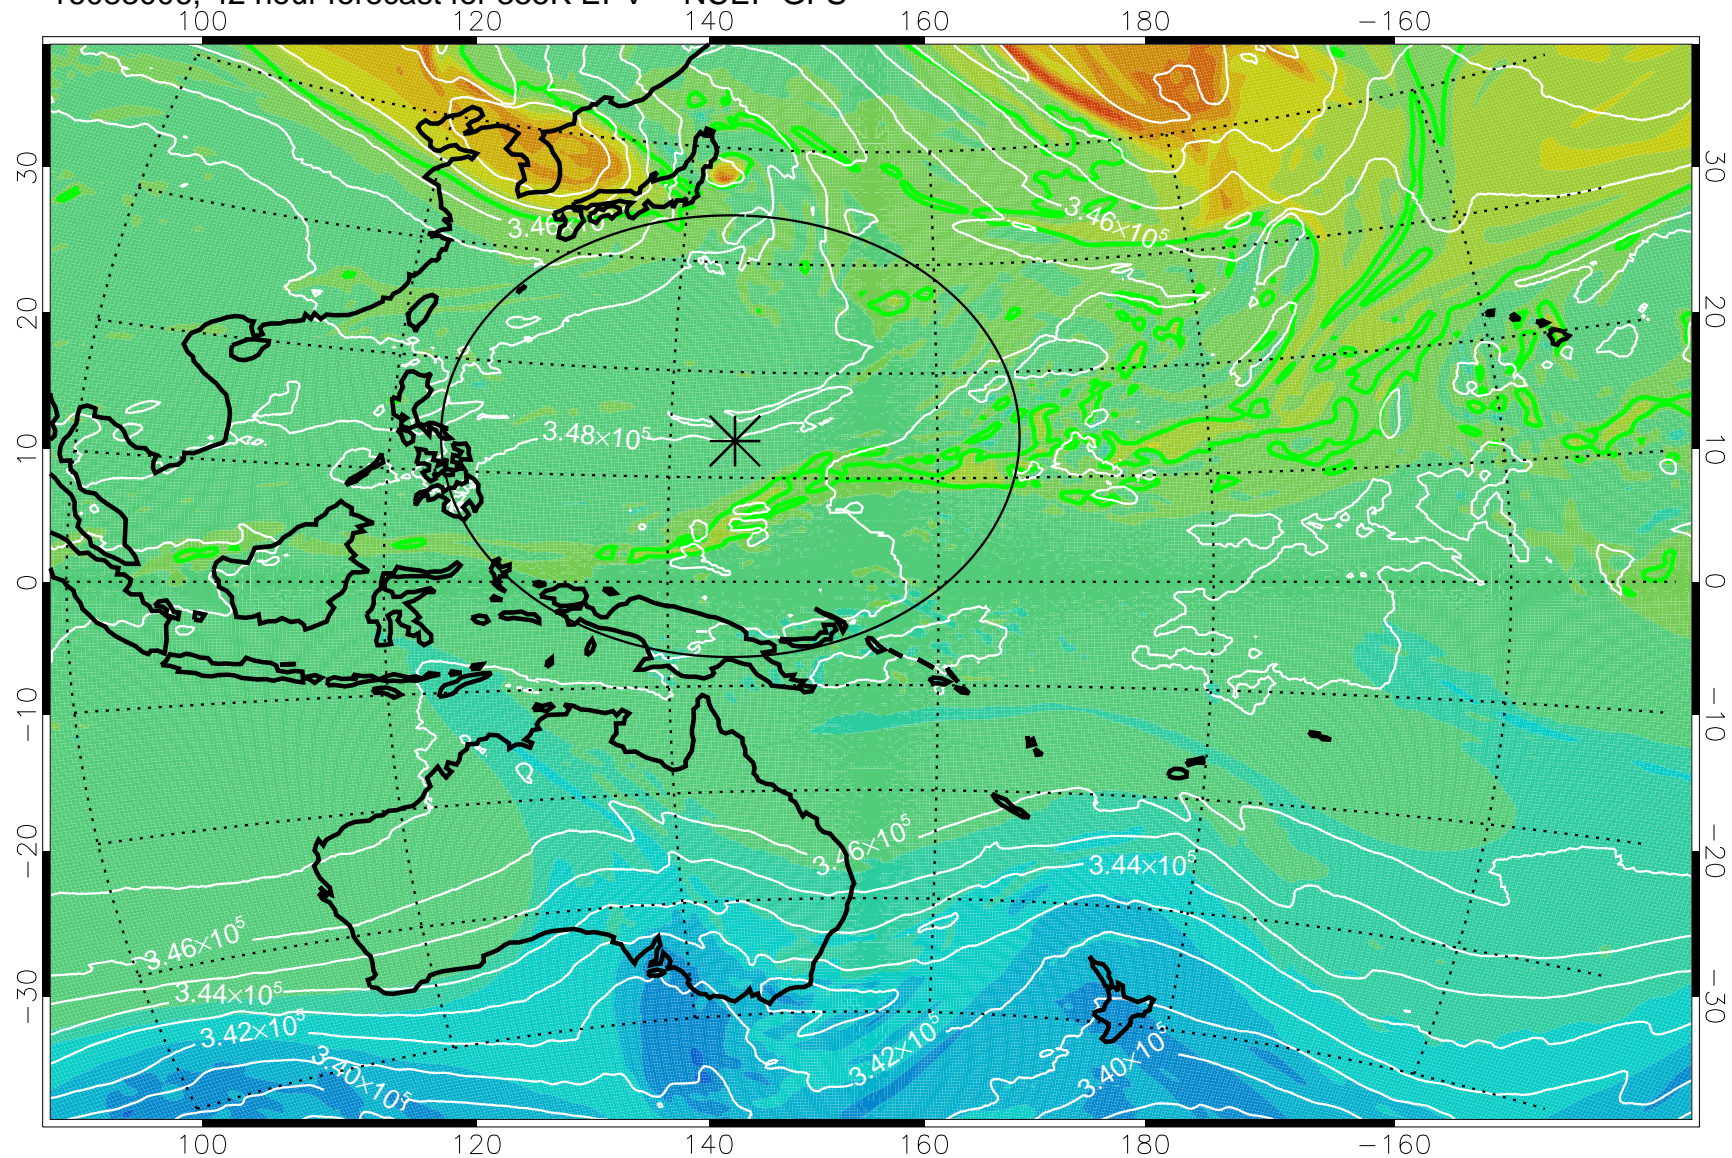

16082918, 30 hour forecast for 355K EPV -- NCEP GFS

355K Montgomery Streamfunction, white  
EPV Tropopause (2 PVU) Position  
Range ring of 2304 km

16083000, 36 hour forecast for 355K EPV -- NCEP GFS

355K Montgomery Streamfunction, white  
EPV Tropopause (2 PVU) Position  
Range ring of 2304 km

16083006, 42 hour forecast for 355K EPV -- NCEP GFS

355K Montgomery Streamfunction, white  
EPV Tropopause (2 PVU) Position  
Range ring of 2304 km

16083012, 48 hour forecast for 355K EPV -- NCEP GFS

355K Montgomery Streamfunction, white  
EPV Tropopause (2 PVU) Position  
Range ring of 2304 km

16083018, 54 hour forecast for 355K EPV -- NCEP GFS

355K Montgomery Streamfunction, white  
EPV Tropopause (2 PVU) Position  
Range ring of 2304 km

16083100, 60 hour forecast for 355K EPV -- NCEP GFS

355K Montgomery Streamfunction, white  
EPV Tropopause (2 PVU) Position  
Range ring of 2304 km

16083106, 66 hour forecast for 355K EPV -- NCEP GFS

355K Montgomery Streamfunction, white  
EPV Tropopause (2 PVU) Position  
Range ring of 2304 km

16083112, 72 hour forecast for 355K EPV -- NCEP GFS

355K Montgomery Streamfunction, white  
EPV Tropopause (2 PVU) Position  
Range ring of 2304 km