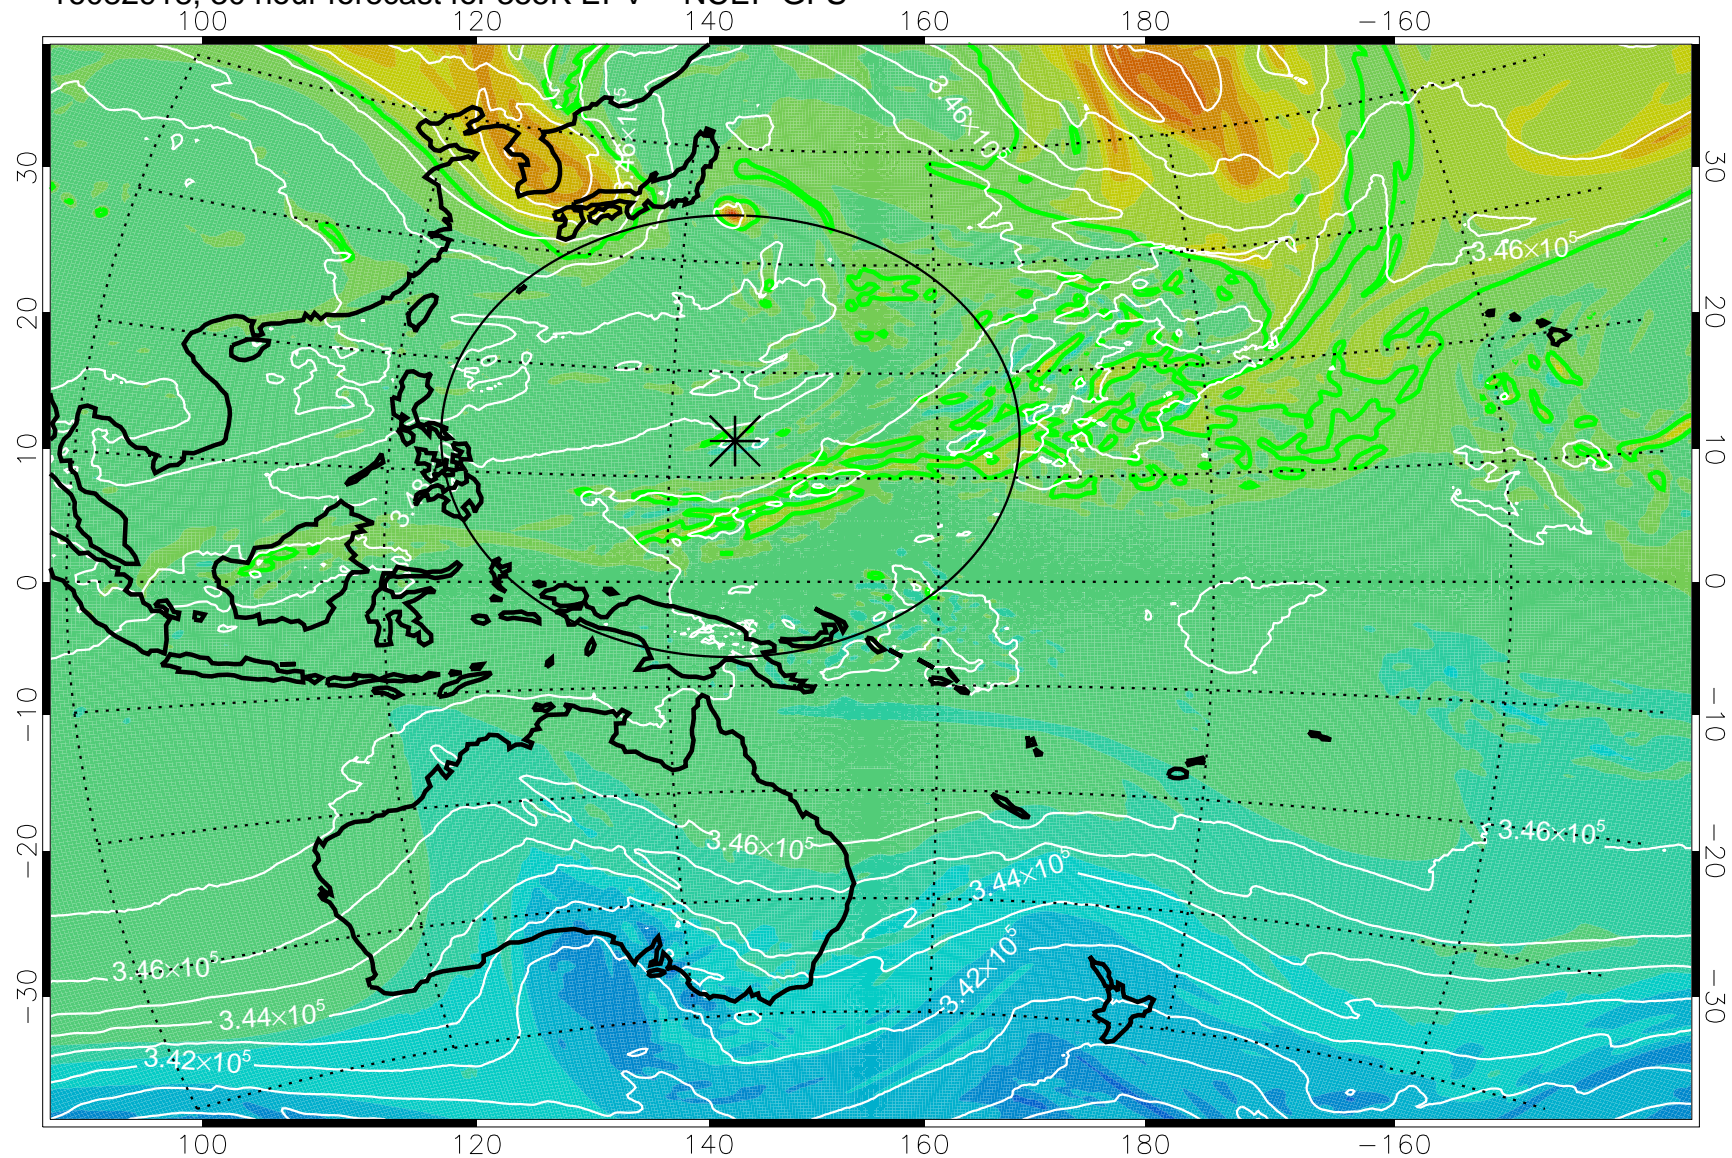

16082906, 18 hour forecast for 355K EPV -- NCEP GFS

355K Montgomery Streamfunction, white  
EPV Tropopause (2 PVU) Position  
Range ring of 2304 km

16082912, 24 hour forecast for 355K EPV -- NCEP GFS

355K Montgomery Streamfunction, white  
EPV Tropopause (2 PVU) Position  
Range ring of 2304 km

16082918, 30 hour forecast for 355K EPV -- NCEP GFS

355K Montgomery Streamfunction, white  
EPV Tropopause (2 PVU) Position  
Range ring of 2304 km

16083000, 36 hour forecast for 355K EPV -- NCEP GFS

355K Montgomery Streamfunction, white  
EPV Tropopause (2 PVU) Position  
Range ring of 2304 km

16083006, 42 hour forecast for 355K EPV -- NCEP GFS

355K Montgomery Streamfunction, white  
EPV Tropopause (2 PVU) Position  
Range ring of 2304 km

16083012, 48 hour forecast for 355K EPV -- NCEP GFS

355K Montgomery Streamfunction, white  
EPV Tropopause (2 PVU) Position  
Range ring of 2304 km

16083018, 54 hour forecast for 355K EPV -- NCEP GFS

355K Montgomery Streamfunction, white  
EPV Tropopause (2 PVU) Position  
Range ring of 2304 km

16083100, 60 hour forecast for 355K EPV -- NCEP GFS

355K Montgomery Streamfunction, white  
EPV Tropopause (2 PVU) Position  
Range ring of 2304 km