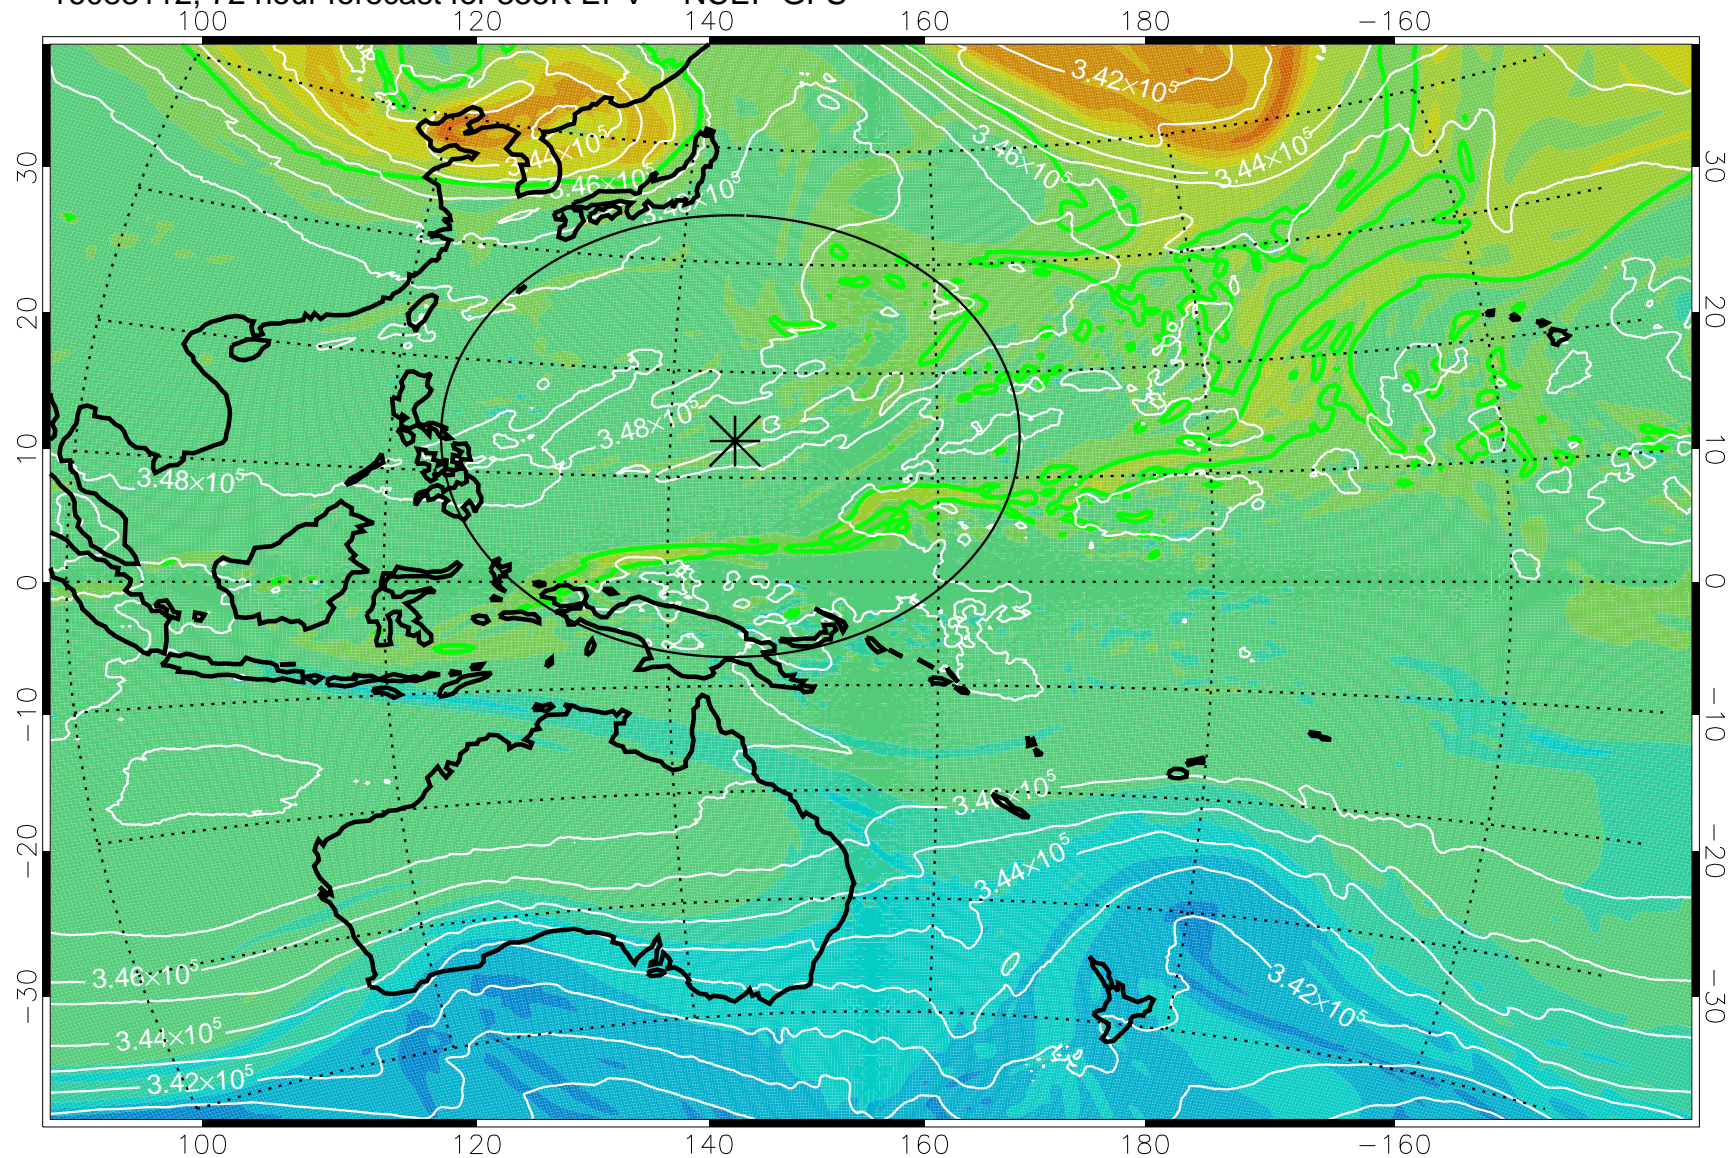

16083006, 42 hour forecast for 355K EPV -- NCEP GFS

355K Montgomery Streamfunction, white  
EPV Tropopause (2 PVU) Position  
Range ring of 2304 km

16083012, 48 hour forecast for 355K EPV -- NCEP GFS

355K Montgomery Streamfunction, white  
EPV Tropopause (2 PVU) Position  
Range ring of 2304 km

16083018, 54 hour forecast for 355K EPV -- NCEP GFS

355K Montgomery Streamfunction, white  
EPV Tropopause (2 PVU) Position  
Range ring of 2304 km

16083100, 60 hour forecast for 355K EPV -- NCEP GFS

355K Montgomery Streamfunction, white  
EPV Tropopause (2 PVU) Position  
Range ring of 2304 km

16083106, 66 hour forecast for 355K EPV -- NCEP GFS

355K Montgomery Streamfunction, white  
EPV Tropopause (2 PVU) Position  
Range ring of 2304 km

16083112, 72 hour forecast for 355K EPV -- NCEP GFS

355K Montgomery Streamfunction, white  
EPV Tropopause (2 PVU) Position  
Range ring of 2304 km

16083118, 78 hour forecast for 355K EPV -- NCEP GFS

355K Montgomery Streamfunction, white  
EPV Tropopause (2 PVU) Position  
Range ring of 2304 km

16090100, 84 hour forecast for 355K EPV -- NCEP GFS

355K Montgomery Streamfunction, white  
EPV Tropopause (2 PVU) Position  
Range ring of 2304 km