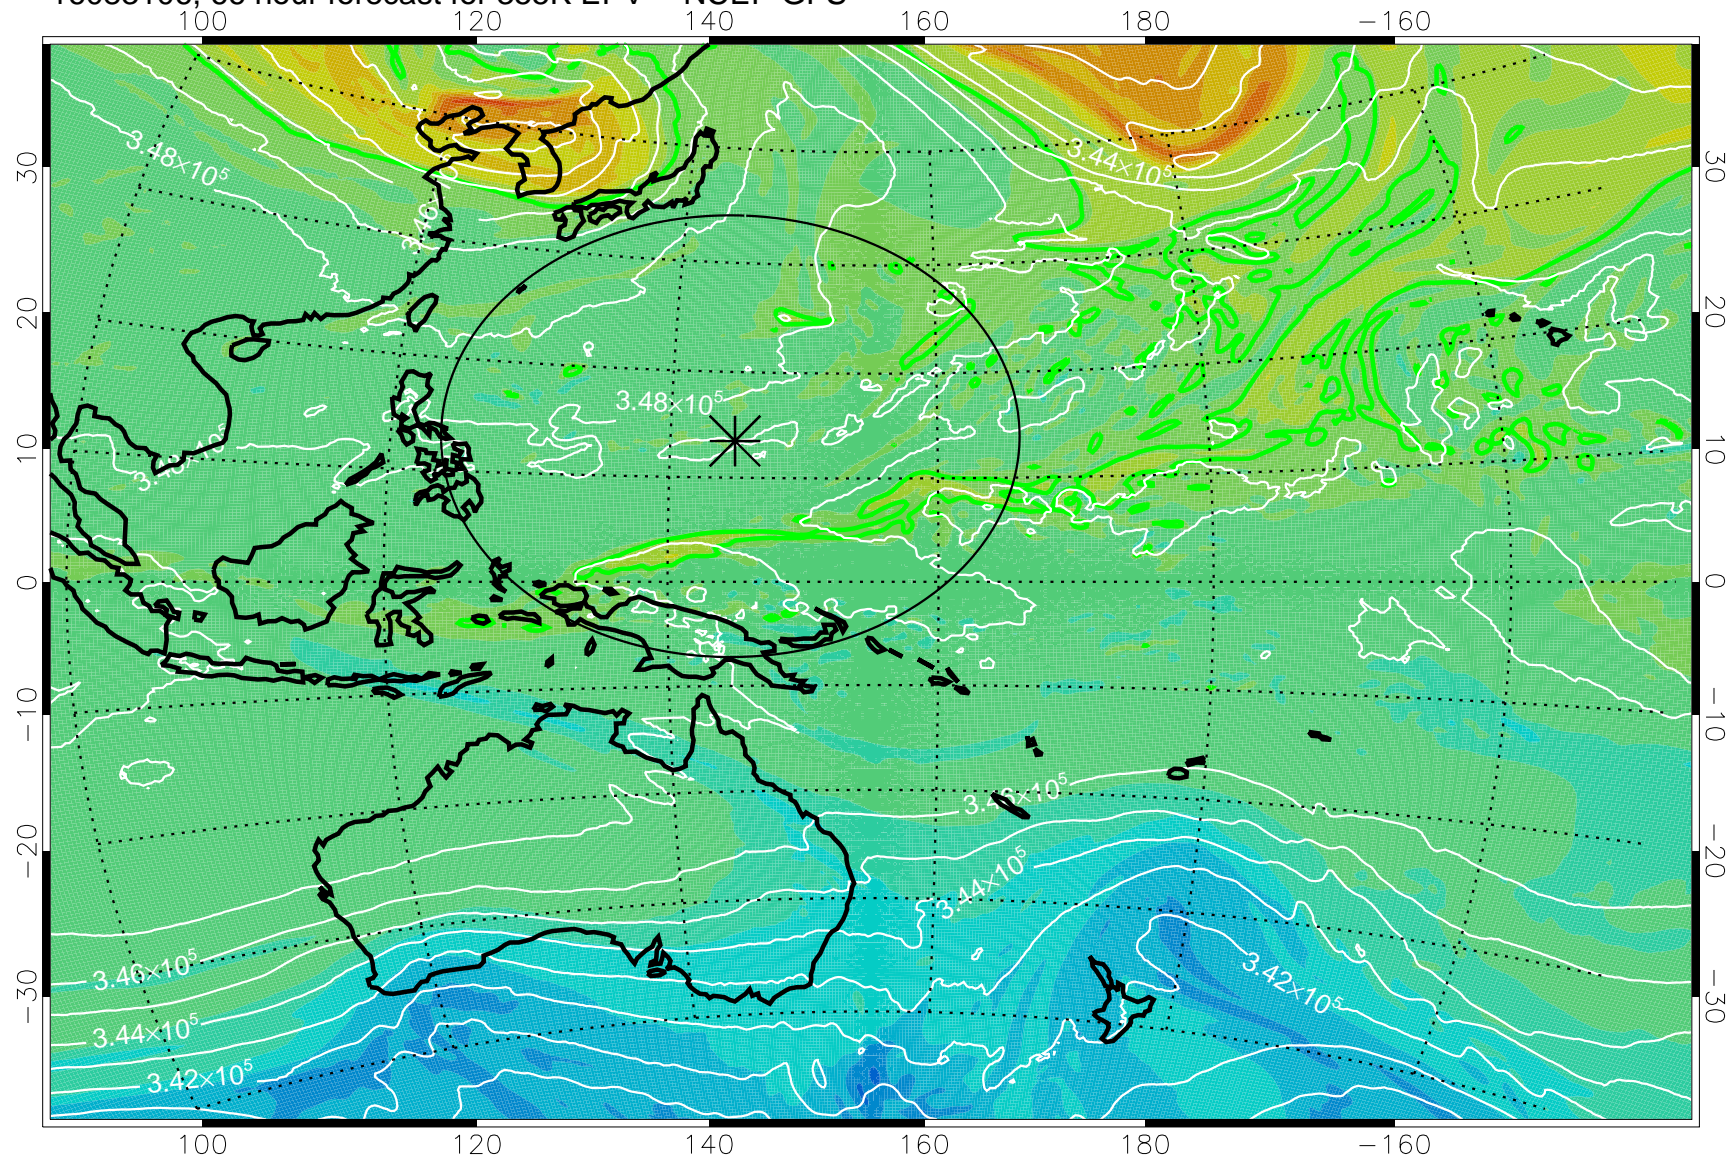

16083006, 42 hour forecast for 355K EPV -- NCEP GFS

355K Montgomery Streamfunction, white  
EPV Tropopause (2 PVU) Position  
Range ring of 2304 km

16083012, 48 hour forecast for 355K EPV -- NCEP GFS

355K Montgomery Streamfunction, white  
EPV Tropopause (2 PVU) Position  
Range ring of 2304 km

16083018, 54 hour forecast for 355K EPV -- NCEP GFS

355K Montgomery Streamfunction, white  
EPV Tropopause (2 PVU) Position  
Range ring of 2304 km

16083100, 60 hour forecast for 355K EPV -- NCEP GFS

355K Montgomery Streamfunction, white  
EPV Tropopause (2 PVU) Position  
Range ring of 2304 km

16083106, 66 hour forecast for 355K EPV -- NCEP GFS

355K Montgomery Streamfunction, white  
EPV Tropopause (2 PVU) Position  
Range ring of 2304 km

16083112, 72 hour forecast for 355K EPV -- NCEP GFS

355K Montgomery Streamfunction, white  
EPV Tropopause (2 PVU) Position  
Range ring of 2304 km

16083118, 78 hour forecast for 355K EPV -- NCEP GFS

355K Montgomery Streamfunction, white  
EPV Tropopause (2 PVU) Position  
Range ring of 2304 km

16090100, 84 hour forecast for 355K EPV -- NCEP GFS

355K Montgomery Streamfunction, white  
EPV Tropopause (2 PVU) Position  
Range ring of 2304 km