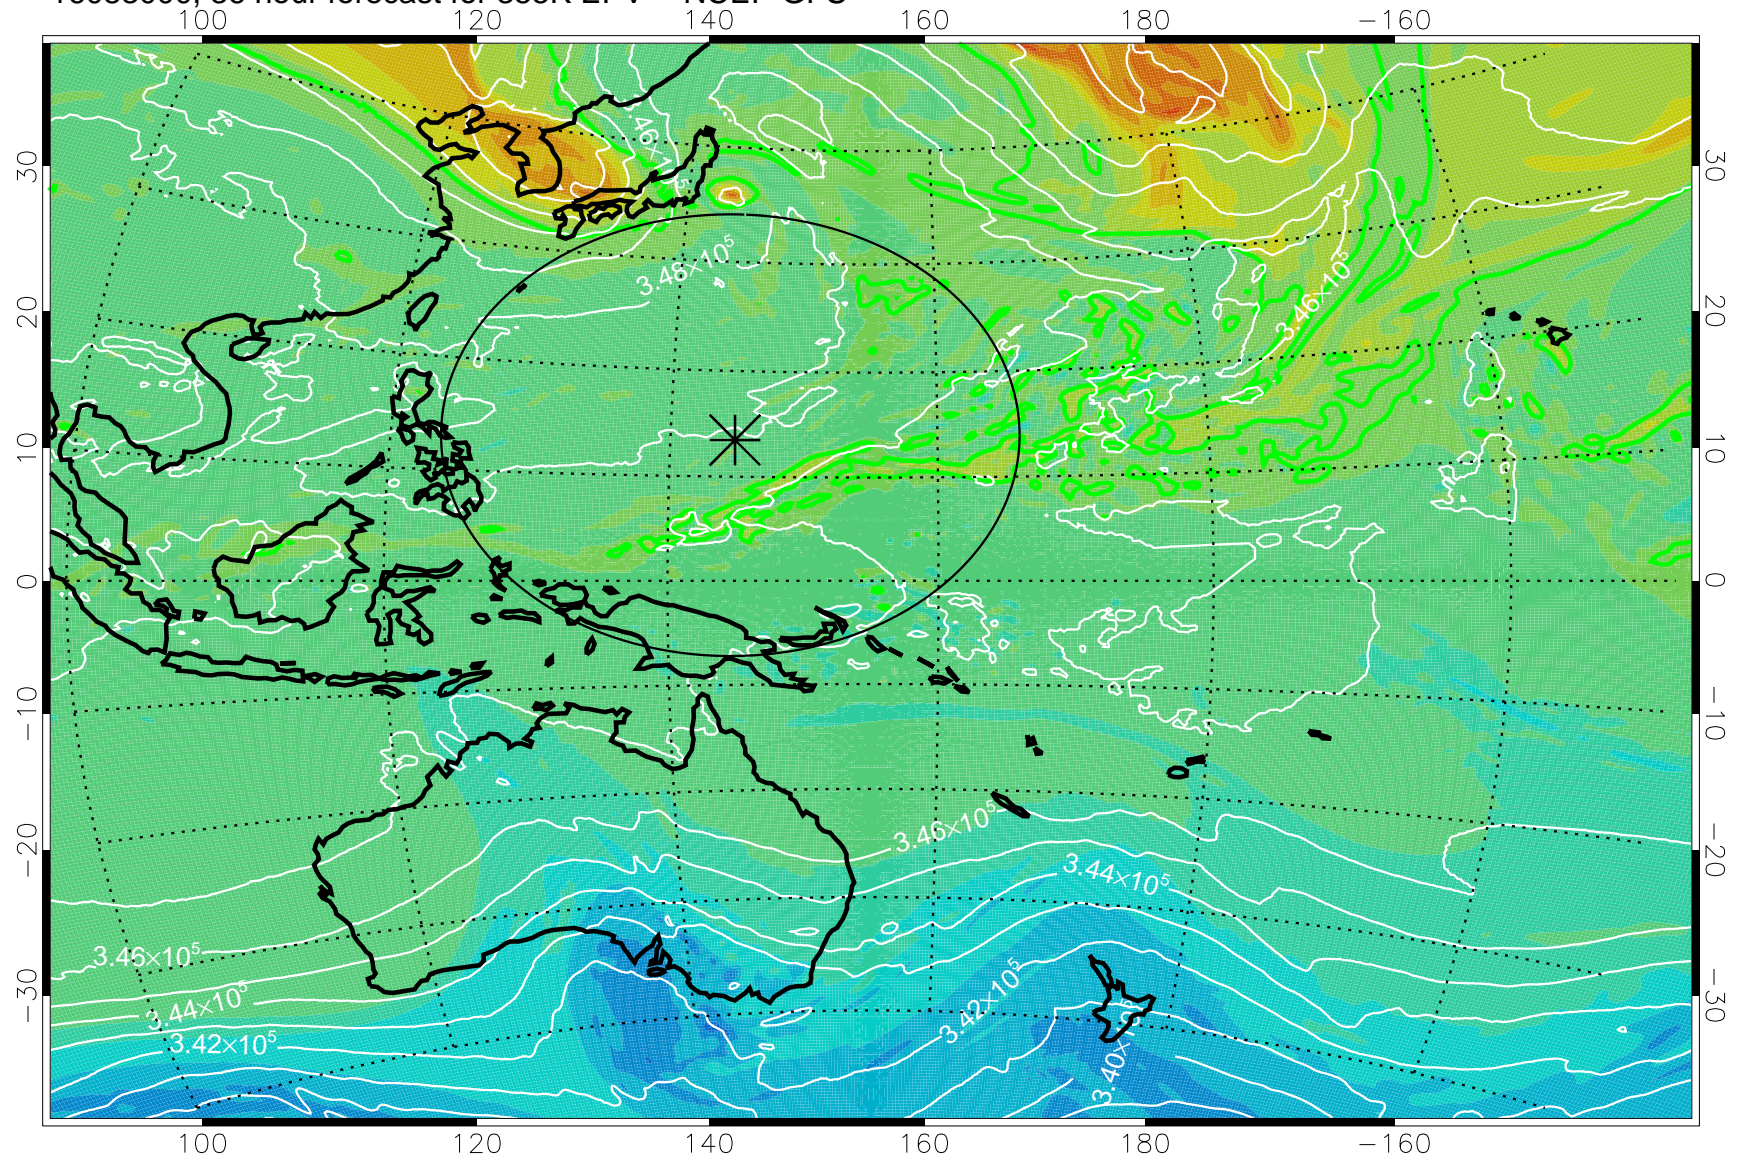

16082906, 18 hour forecast for 355K EPV -- NCEP GFS

355K Montgomery Streamfunction, white  
EPV Tropopause (2 PVU) Position  
Range ring of 2304 km

16082912, 24 hour forecast for 355K EPV -- NCEP GFS

355K Montgomery Streamfunction, white  
EPV Tropopause (2 PVU) Position  
Range ring of 2304 km

16082918, 30 hour forecast for 355K EPV -- NCEP GFS

355K Montgomery Streamfunction, white  
EPV Tropopause (2 PVU) Position  
Range ring of 2304 km

16083000, 36 hour forecast for 355K EPV -- NCEP GFS

355K Montgomery Streamfunction, white  
EPV Tropopause (2 PVU) Position  
Range ring of 2304 km

16083006, 42 hour forecast for 355K EPV -- NCEP GFS

355K Montgomery Streamfunction, white  
EPV Tropopause (2 PVU) Position  
Range ring of 2304 km

16083012, 48 hour forecast for 355K EPV -- NCEP GFS

355K Montgomery Streamfunction, white  
EPV Tropopause (2 PVU) Position  
Range ring of 2304 km

16083018, 54 hour forecast for 355K EPV -- NCEP GFS

355K Montgomery Streamfunction, white  
EPV Tropopause (2 PVU) Position  
Range ring of 2304 km

16083100, 60 hour forecast for 355K EPV -- NCEP GFS

355K Montgomery Streamfunction, white  
EPV Tropopause (2 PVU) Position  
Range ring of 2304 km