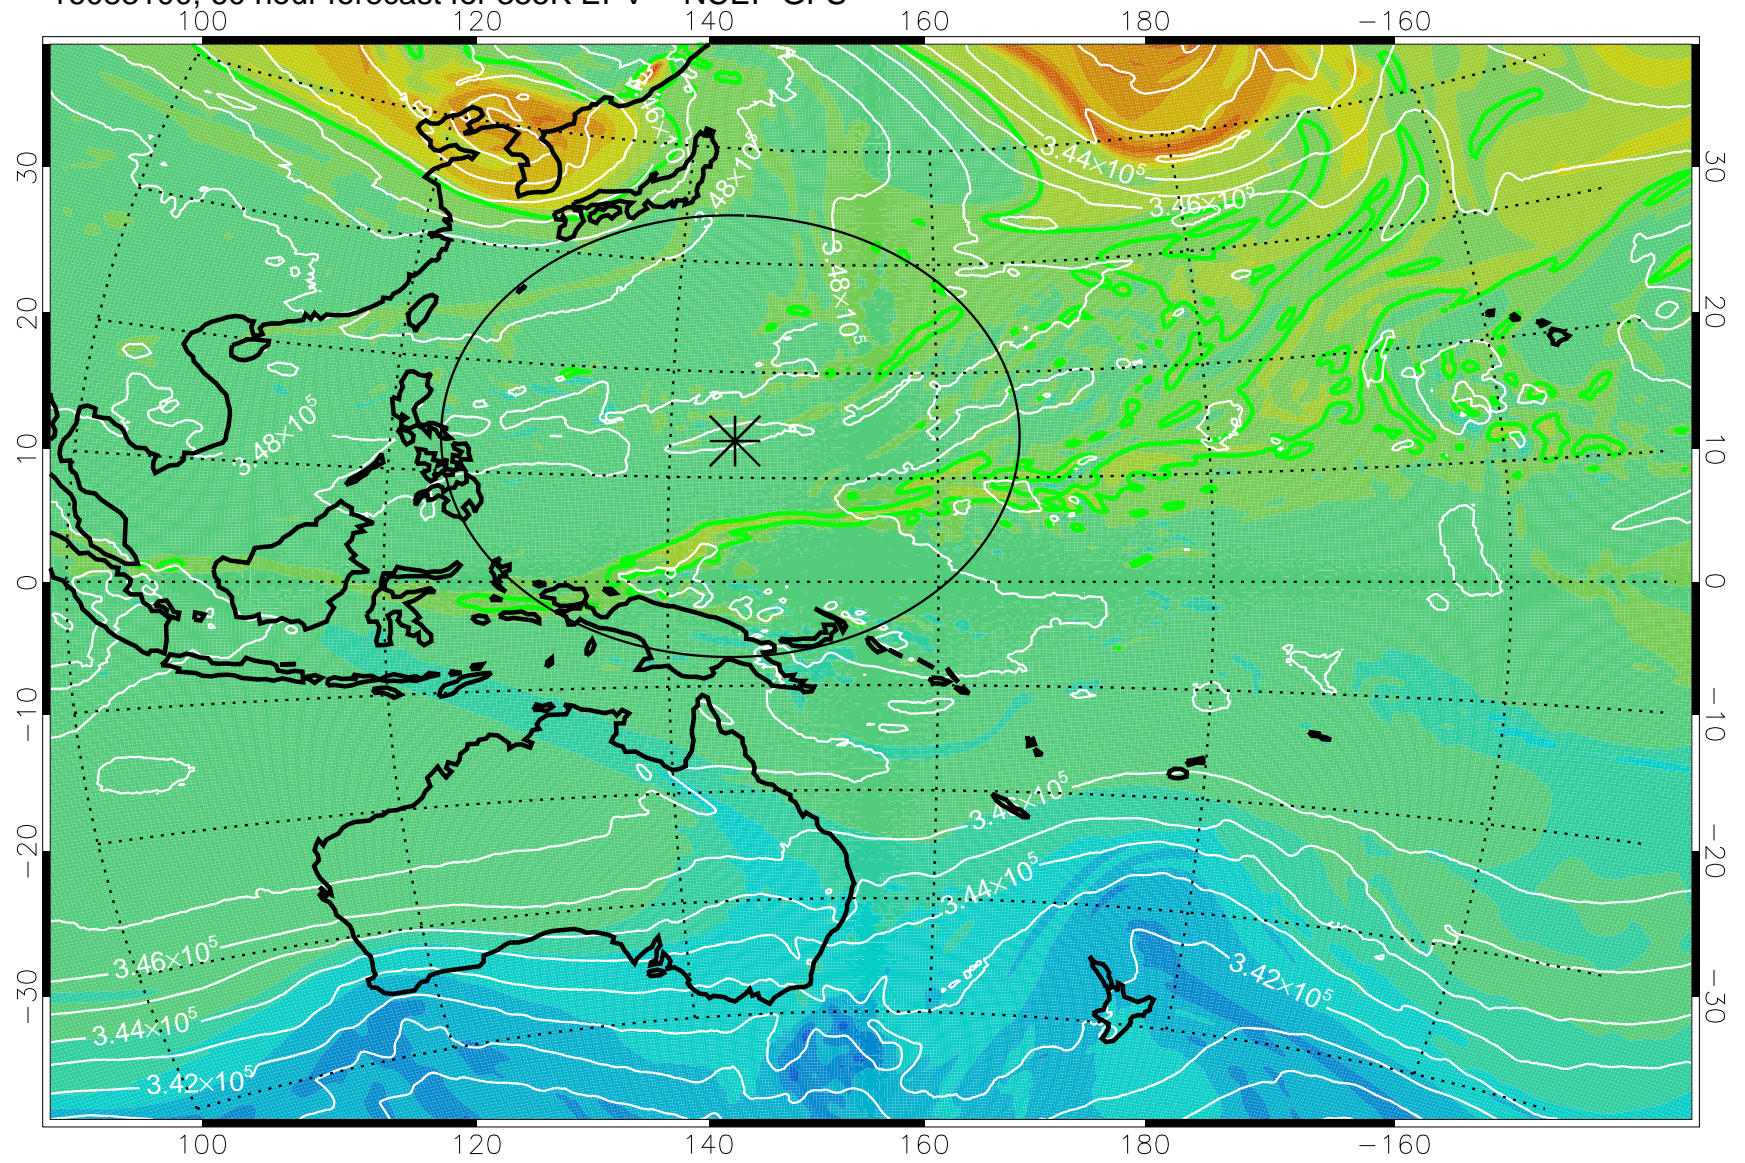

16082918, 30 hour forecast for 355K EPV -- NCEP GFS

355K Montgomery Streamfunction, white  
EPV Tropopause (2 PVU) Position  
Range ring of 2304 km

16083000, 36 hour forecast for 355K EPV -- NCEP GFS

355K Montgomery Streamfunction, white  
EPV Tropopause (2 PVU) Position  
Range ring of 2304 km

16083006, 42 hour forecast for 355K EPV -- NCEP GFS

355K Montgomery Streamfunction, white  
EPV Tropopause (2 PVU) Position  
Range ring of 2304 km

16083012, 48 hour forecast for 355K EPV -- NCEP GFS

355K Montgomery Streamfunction, white  
EPV Tropopause (2 PVU) Position  
Range ring of 2304 km

16083018, 54 hour forecast for 355K EPV -- NCEP GFS

355K Montgomery Streamfunction, white  
EPV Tropopause (2 PVU) Position  
Range ring of 2304 km

16083100, 60 hour forecast for 355K EPV -- NCEP GFS

355K Montgomery Streamfunction, white  
EPV Tropopause (2 PVU) Position  
Range ring of 2304 km

16083106, 66 hour forecast for 355K EPV -- NCEP GFS

355K Montgomery Streamfunction, white  
EPV Tropopause (2 PVU) Position  
Range ring of 2304 km

16083112, 72 hour forecast for 355K EPV -- NCEP GFS

355K Montgomery Streamfunction, white  
EPV Tropopause (2 PVU) Position  
Range ring of 2304 km