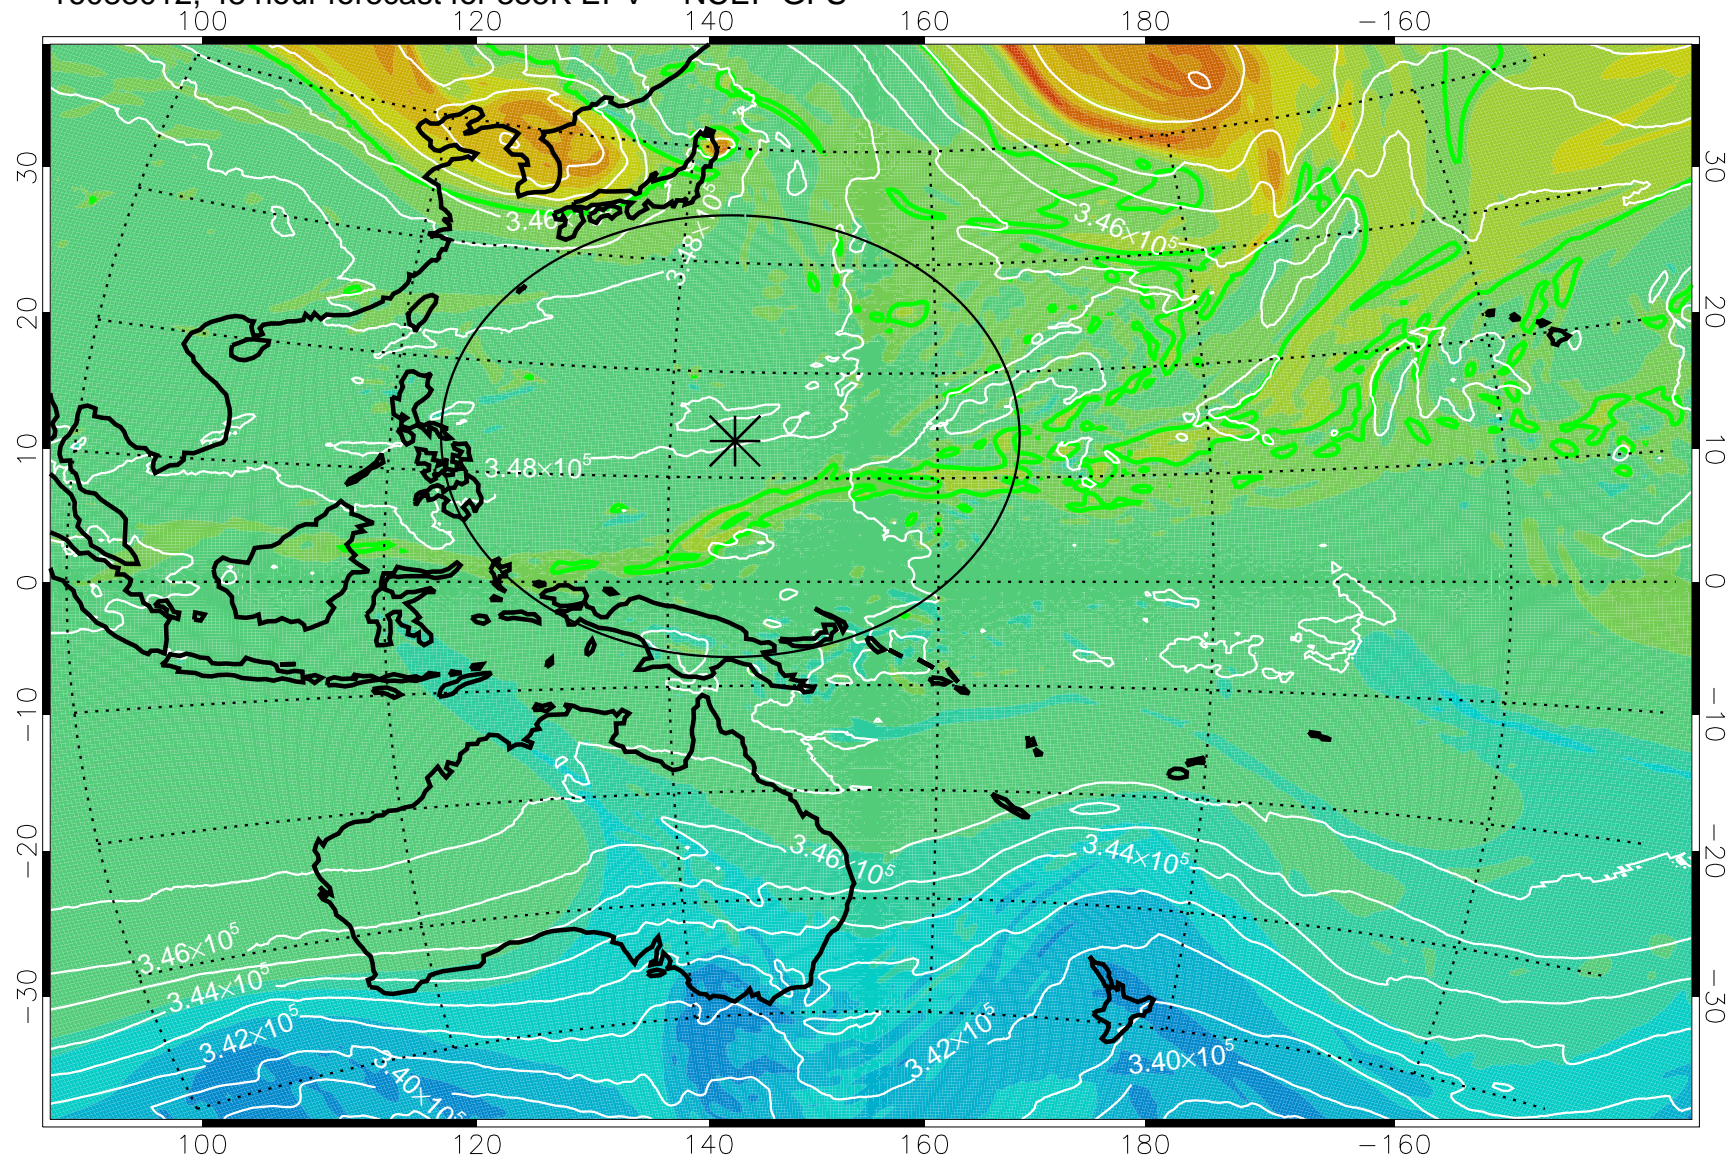

16082918, 30 hour forecast for 355K EPV -- NCEP GFS

355K Montgomery Streamfunction, white  
EPV Tropopause (2 PVU) Position  
Range ring of 2304 km

16083000, 36 hour forecast for 355K EPV -- NCEP GFS

355K Montgomery Streamfunction, white  
EPV Tropopause (2 PVU) Position  
Range ring of 2304 km

16083006, 42 hour forecast for 355K EPV -- NCEP GFS

355K Montgomery Streamfunction, white  
EPV Tropopause (2 PVU) Position  
Range ring of 2304 km

16083012, 48 hour forecast for 355K EPV -- NCEP GFS

355K Montgomery Streamfunction, white  
EPV Tropopause (2 PVU) Position  
Range ring of 2304 km

16083018, 54 hour forecast for 355K EPV -- NCEP GFS

355K Montgomery Streamfunction, white  
EPV Tropopause (2 PVU) Position  
Range ring of 2304 km

16083100, 60 hour forecast for 355K EPV -- NCEP GFS

355K Montgomery Streamfunction, white  
EPV Tropopause (2 PVU) Position  
Range ring of 2304 km

16083106, 66 hour forecast for 355K EPV -- NCEP GFS

355K Montgomery Streamfunction, white  
EPV Tropopause (2 PVU) Position  
Range ring of 2304 km

16083112, 72 hour forecast for 355K EPV -- NCEP GFS

355K Montgomery Streamfunction, white  
EPV Tropopause (2 PVU) Position  
Range ring of 2304 km