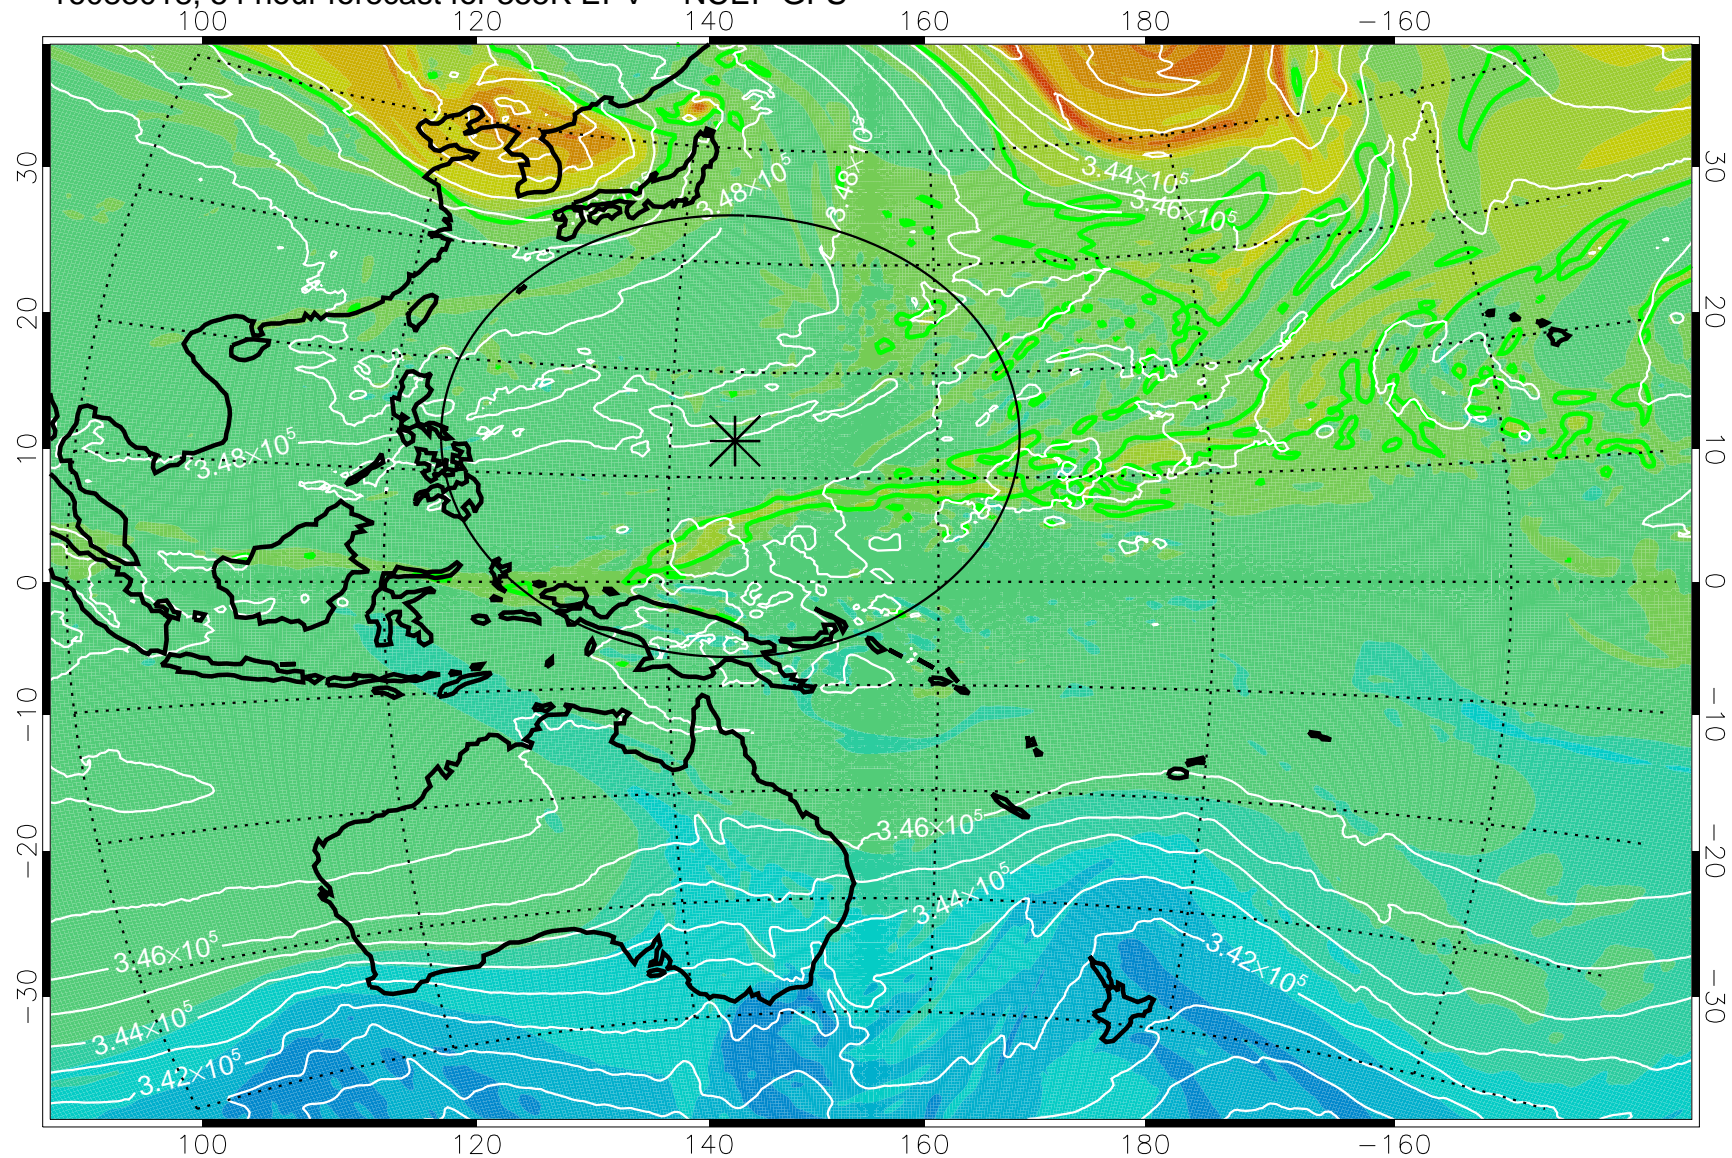

16082918, 30 hour forecast for 355K EPV -- NCEP GFS

355K Montgomery Streamfunction, white  
EPV Tropopause (2 PVU) Position  
Range ring of 2304 km

16083000, 36 hour forecast for 355K EPV -- NCEP GFS

355K Montgomery Streamfunction, white  
EPV Tropopause (2 PVU) Position  
Range ring of 2304 km

16083006, 42 hour forecast for 355K EPV -- NCEP GFS

355K Montgomery Streamfunction, white  
EPV Tropopause (2 PVU) Position  
Range ring of 2304 km

16083012, 48 hour forecast for 355K EPV -- NCEP GFS

355K Montgomery Streamfunction, white  
EPV Tropopause (2 PVU) Position  
Range ring of 2304 km

16083018, 54 hour forecast for 355K EPV -- NCEP GFS

355K Montgomery Streamfunction, white  
EPV Tropopause (2 PVU) Position  
Range ring of 2304 km

16083100, 60 hour forecast for 355K EPV -- NCEP GFS

355K Montgomery Streamfunction, white  
EPV Tropopause (2 PVU) Position  
Range ring of 2304 km

16083106, 66 hour forecast for 355K EPV -- NCEP GFS

355K Montgomery Streamfunction, white  
EPV Tropopause (2 PVU) Position  
Range ring of 2304 km

16083112, 72 hour forecast for 355K EPV -- NCEP GFS

355K Montgomery Streamfunction, white  
EPV Tropopause (2 PVU) Position  
Range ring of 2304 km