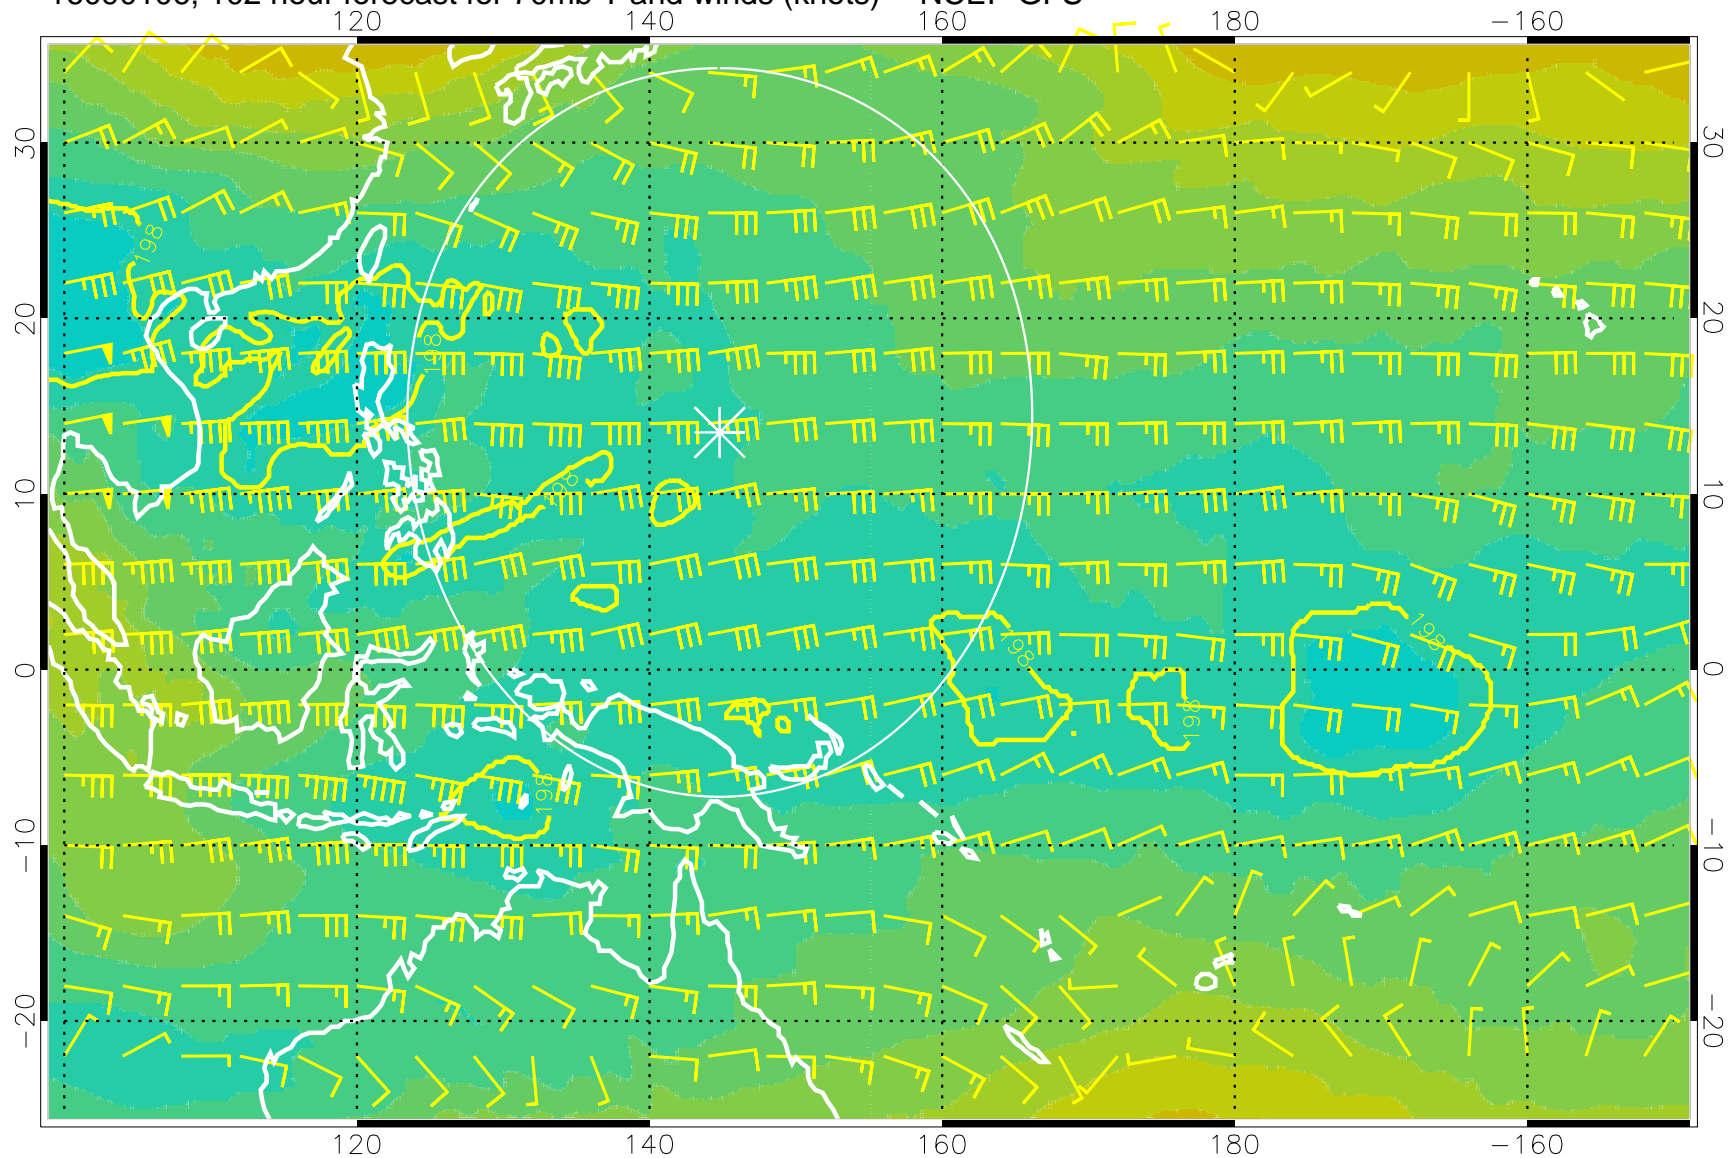

180    190    200    210    220  
T, K

190K Isotherm    192.5K Isotherm  
195K Isotherm    197.5K Isotherm

Range ring of 2304 km

16083118, 90 hour forecast for 70mb T and winds (knots) -- NCEP GFS

180 190 200 210 220  
T, K

190K Isotherm 192.5K Isotherm  
195K Isotherm 197.5K Isotherm

Range ring of 2304 km

16090100, 96 hour forecast for 70mb T and winds (knots) -- NCEP GFS

180 190 200 210 220

T, K

190K Isotherm 192.5K Isotherm  
195K Isotherm 197.5K Isotherm

Range ring of 2304 km

16090106, 102 hour forecast for 70mb T and winds (knots) -- NCEP GFS

180      190      200      210      220

T, K

190K Isotherm    192.5K Isotherm  
195K Isotherm    197.5K Isotherm

Range ring of 2304 km

16090112, 108 hour forecast for 70mb T and winds (knots) -- NCEP GFS

180 190 200 210 220

T, K

190K Isotherm 192.5K Isotherm  
195K Isotherm 197.5K Isotherm

Range ring of 2304 km

16090118, 114 hour forecast for 70mb T and winds (knots) -- NCEP GFS