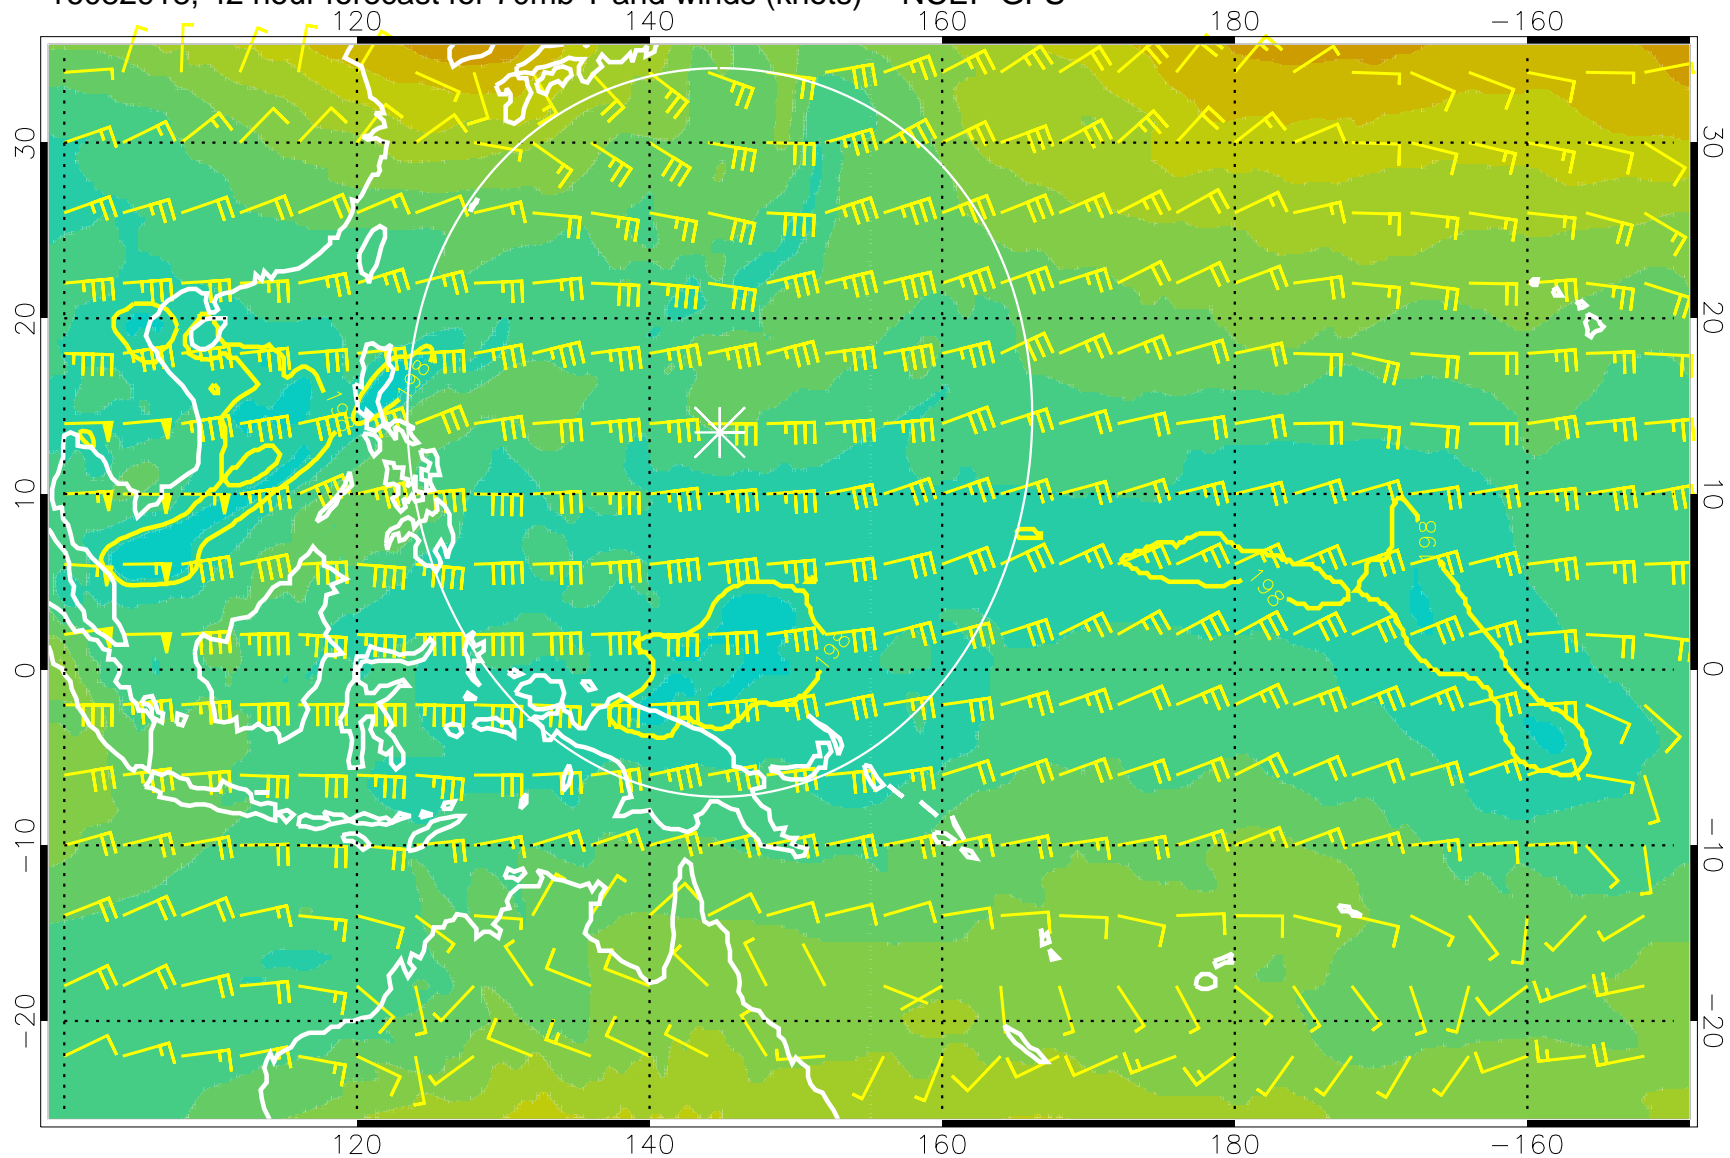

180 190 200 210 220

T, K

190K Isotherm 192.5K Isotherm  
195K Isotherm 197.5K Isotherm

Range ring of 2304 km

16082912, 36 hour forecast for 70mb T and winds (knots) -- NCEP GFS

180    190    200    210    220  
T, K

190K Isotherm    192.5K Isotherm  
195K Isotherm    197.5K Isotherm

Range ring of 2304 km

16082918, 42 hour forecast for 70mb T and winds (knots) -- NCEP GFS

T, K

190K Isotherm 192.5K Isotherm  
195K Isotherm 197.5K Isotherm