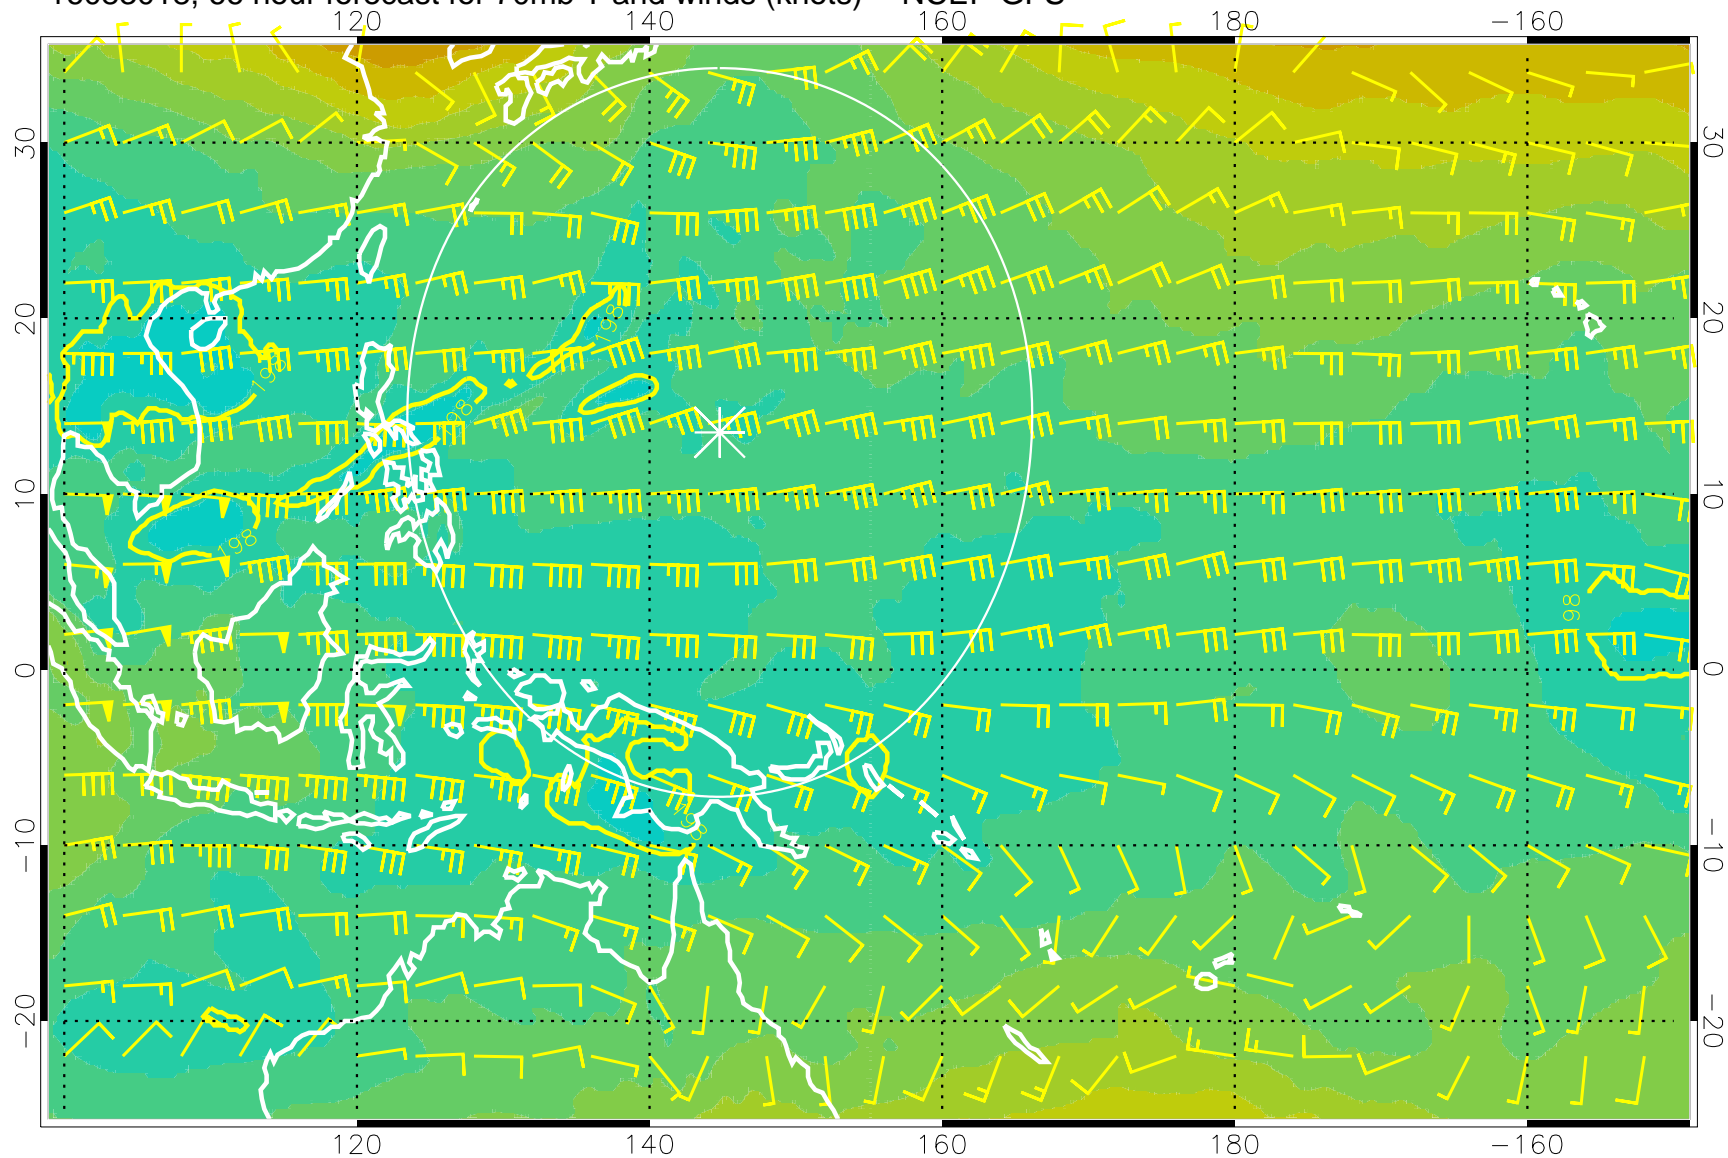

180 190 200 210 220  
T, K

190K Isotherm 192.5K Isotherm  
195K Isotherm 197.5K Isotherm

Range ring of 2304 km

16083012, 60 hour forecast for 70mb T and winds (knots) -- NCEP GFS

T, K

190K Isotherm 192.5K Isotherm  
195K Isotherm 197.5K Isotherm

Range ring of 2304 km

16083018, 66 hour forecast for 70mb T and winds (knots) -- NCEP GFS

180      190      200      210      220  
T, K

190K Isotherm    192.5K Isotherm  
195K Isotherm    197.5K Isotherm