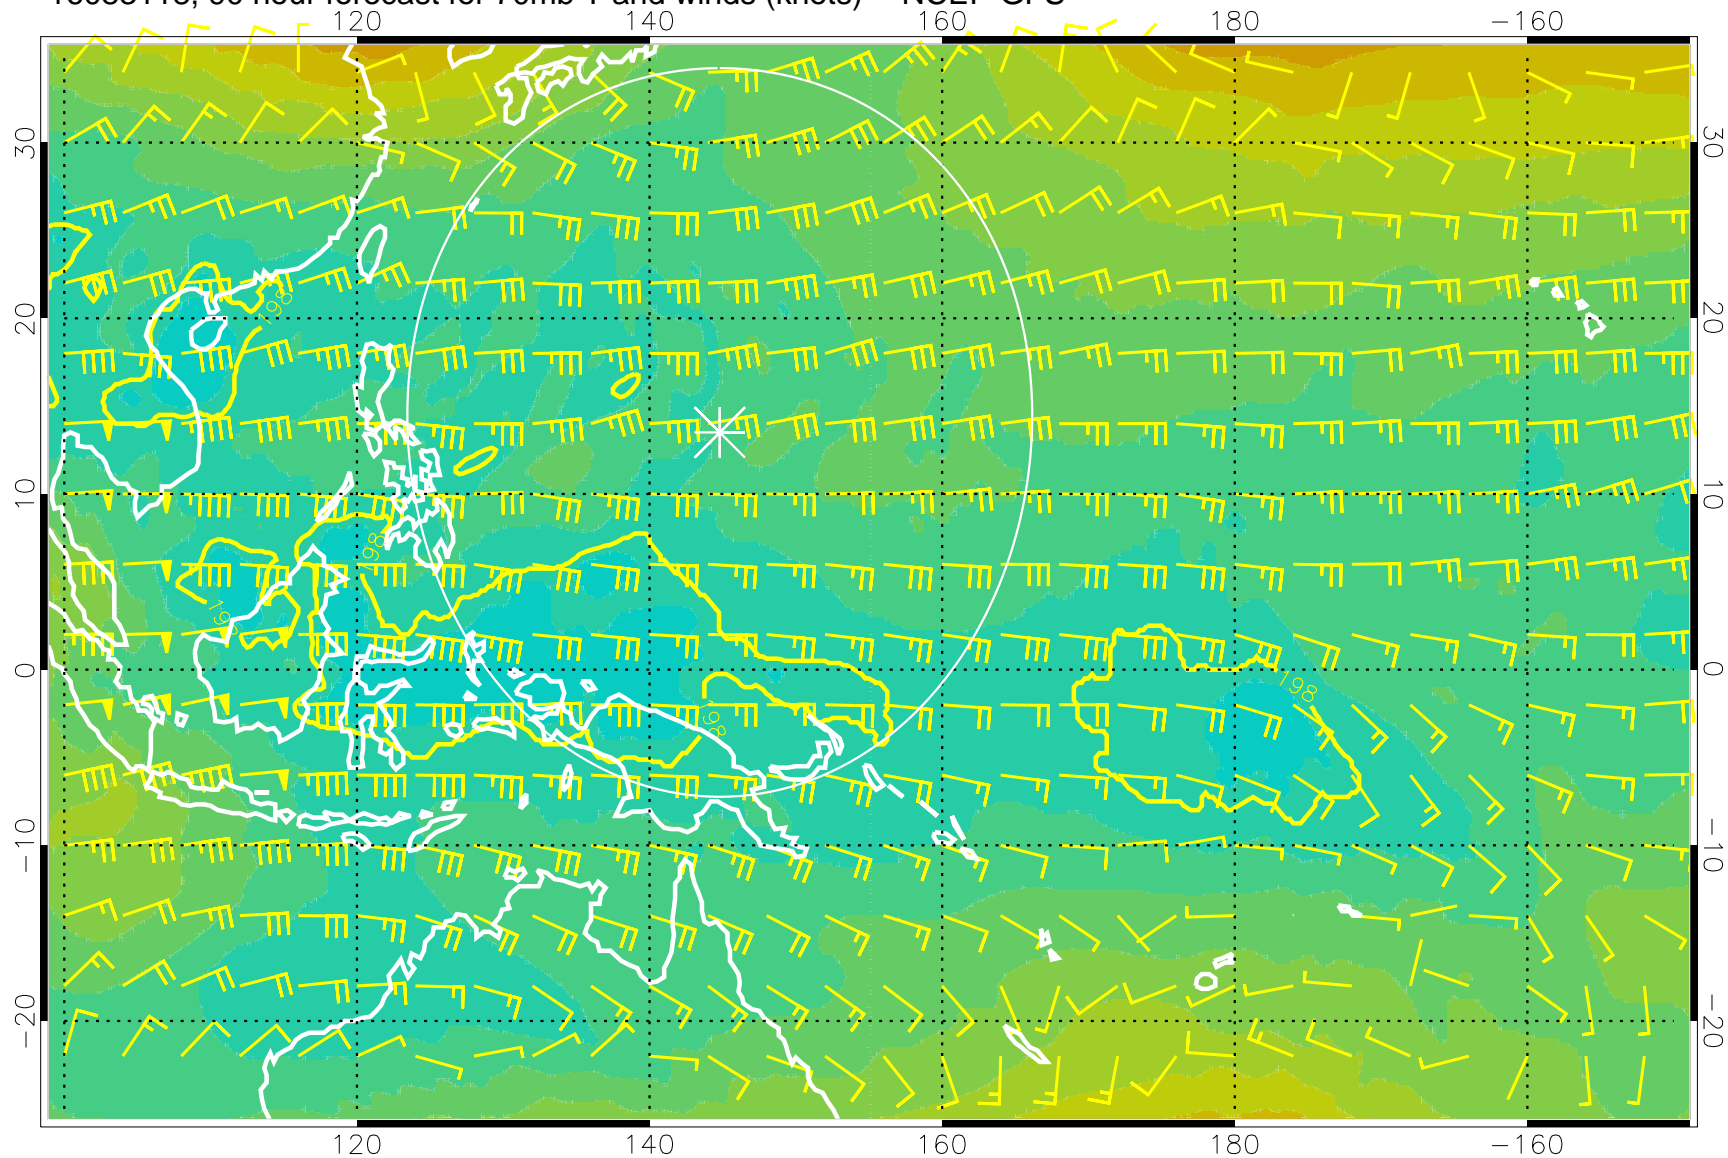

16083106, 78 hour forecast for 70mb T and winds (knots) -- NCEP GFS

180 190 200 210 220

T, K

190K Isotherm 192.5K Isotherm  
195K Isotherm 197.5K Isotherm

Range ring of 2304 km

16083112, 84 hour forecast for 70mb T and winds (knots) -- NCEP GFS

180    190    200    210    220  
T, K

190K Isotherm    192.5K Isotherm  
195K Isotherm    197.5K Isotherm

Range ring of 2304 km

16083118, 90 hour forecast for 70mb T and winds (knots) -- NCEP GFS

180 190 200 210 220  
T, K

190K Isotherm 192.5K Isotherm  
195K Isotherm 197.5K Isotherm

Range ring of 2304 km

16090100, 96 hour forecast for 70mb T and winds (knots) -- NCEP GFS

180 190 200 210 220

T, K

190K Isotherm 192.5K Isotherm  
195K Isotherm 197.5K Isotherm