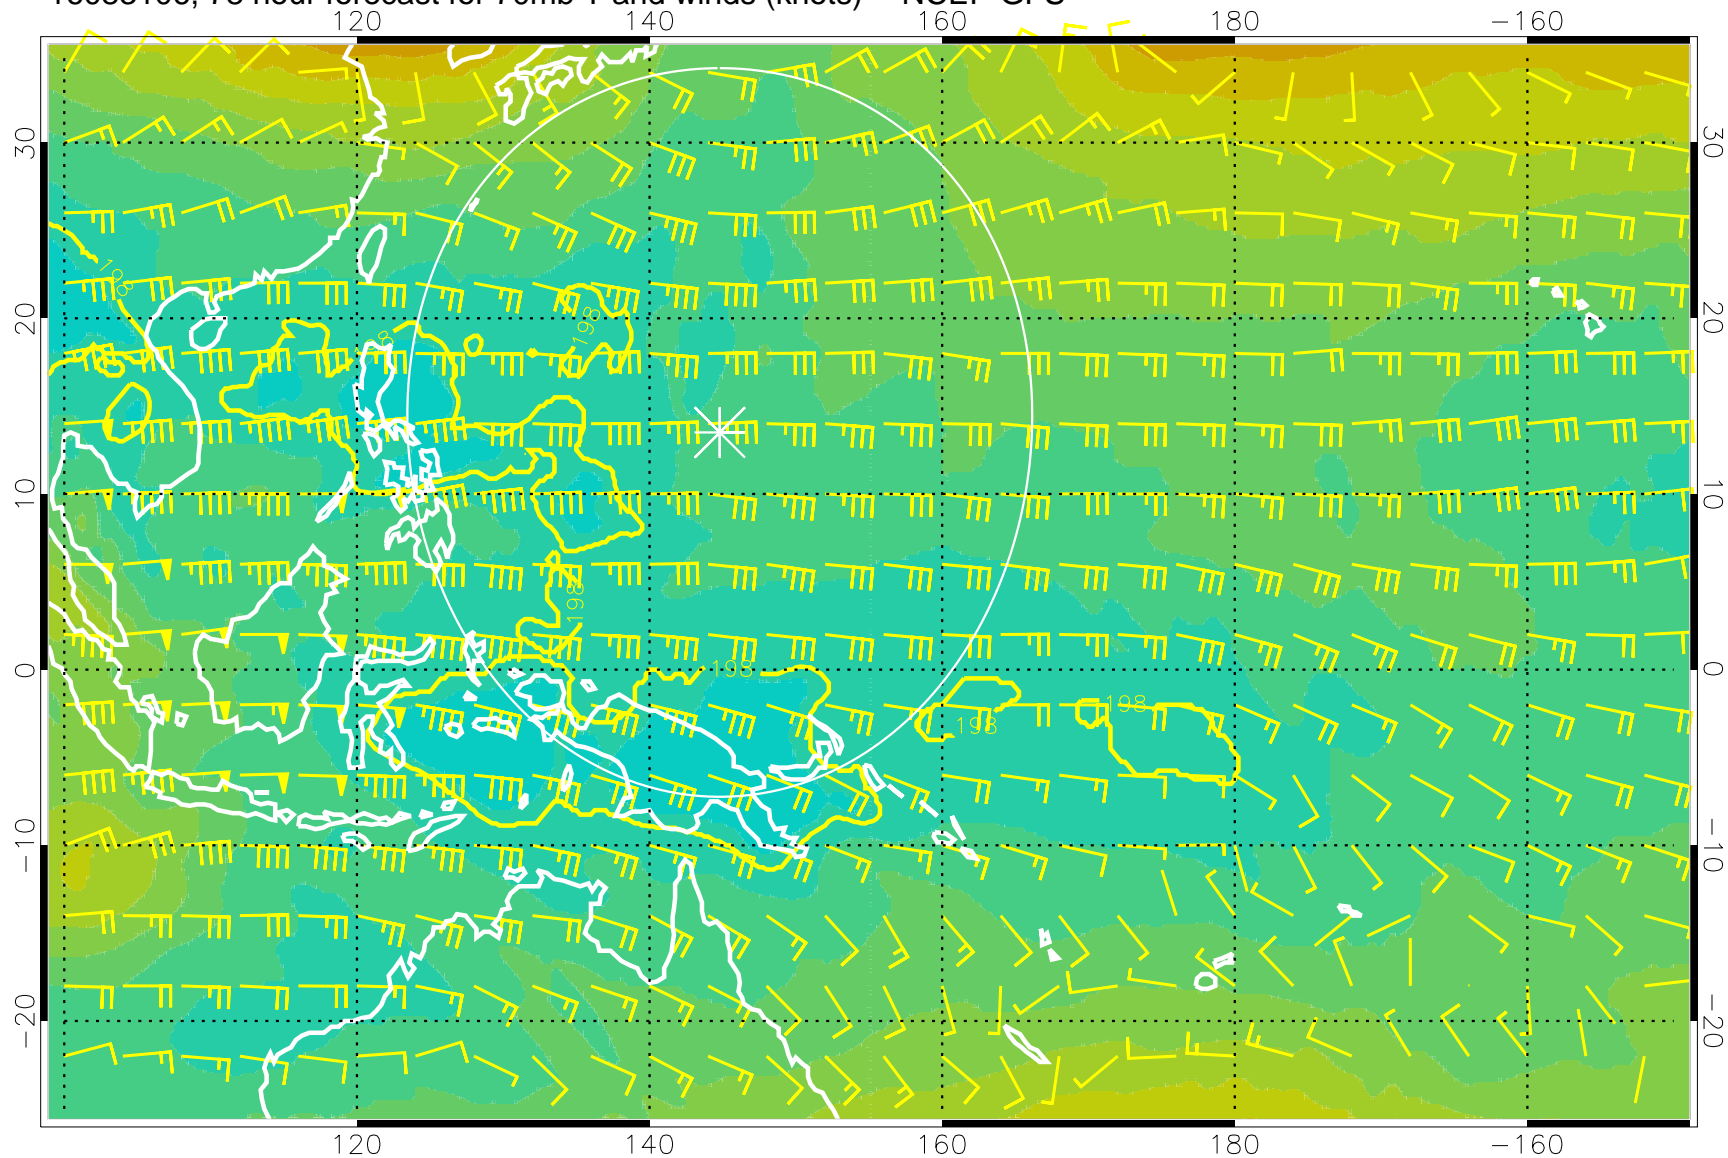

Range ring of 2304 km

16083100, 72 hour forecast for 70mb T and winds (knots) -- NCEP GFS

180      190      200      210      220

T, K

190K Isotherm    192.5K Isotherm  
195K Isotherm    197.5K Isotherm

Range ring of 2304 km

16083106, 78 hour forecast for 70mb T and winds (knots) -- NCEP GFS

180 190 200 210 220

T, K

190K Isotherm 192.5K Isotherm  
195K Isotherm 197.5K Isotherm

Range ring of 2304 km

16083112, 84 hour forecast for 70mb T and winds (knots) -- NCEP GFS

180    190    200    210    220  
T, K

190K Isotherm    192.5K Isotherm  
195K Isotherm    197.5K Isotherm

Range ring of 2304 km

16083118, 90 hour forecast for 70mb T and winds (knots) -- NCEP GFS

180 190 200 210 220  
T, K

190K Isotherm 192.5K Isotherm  
195K Isotherm 197.5K Isotherm

Range ring of 2304 km

16090100, 96 hour forecast for 70mb T and winds (knots) -- NCEP GFS

180 190 200 210 220

T, K

190K Isotherm 192.5K Isotherm  
195K Isotherm 197.5K Isotherm