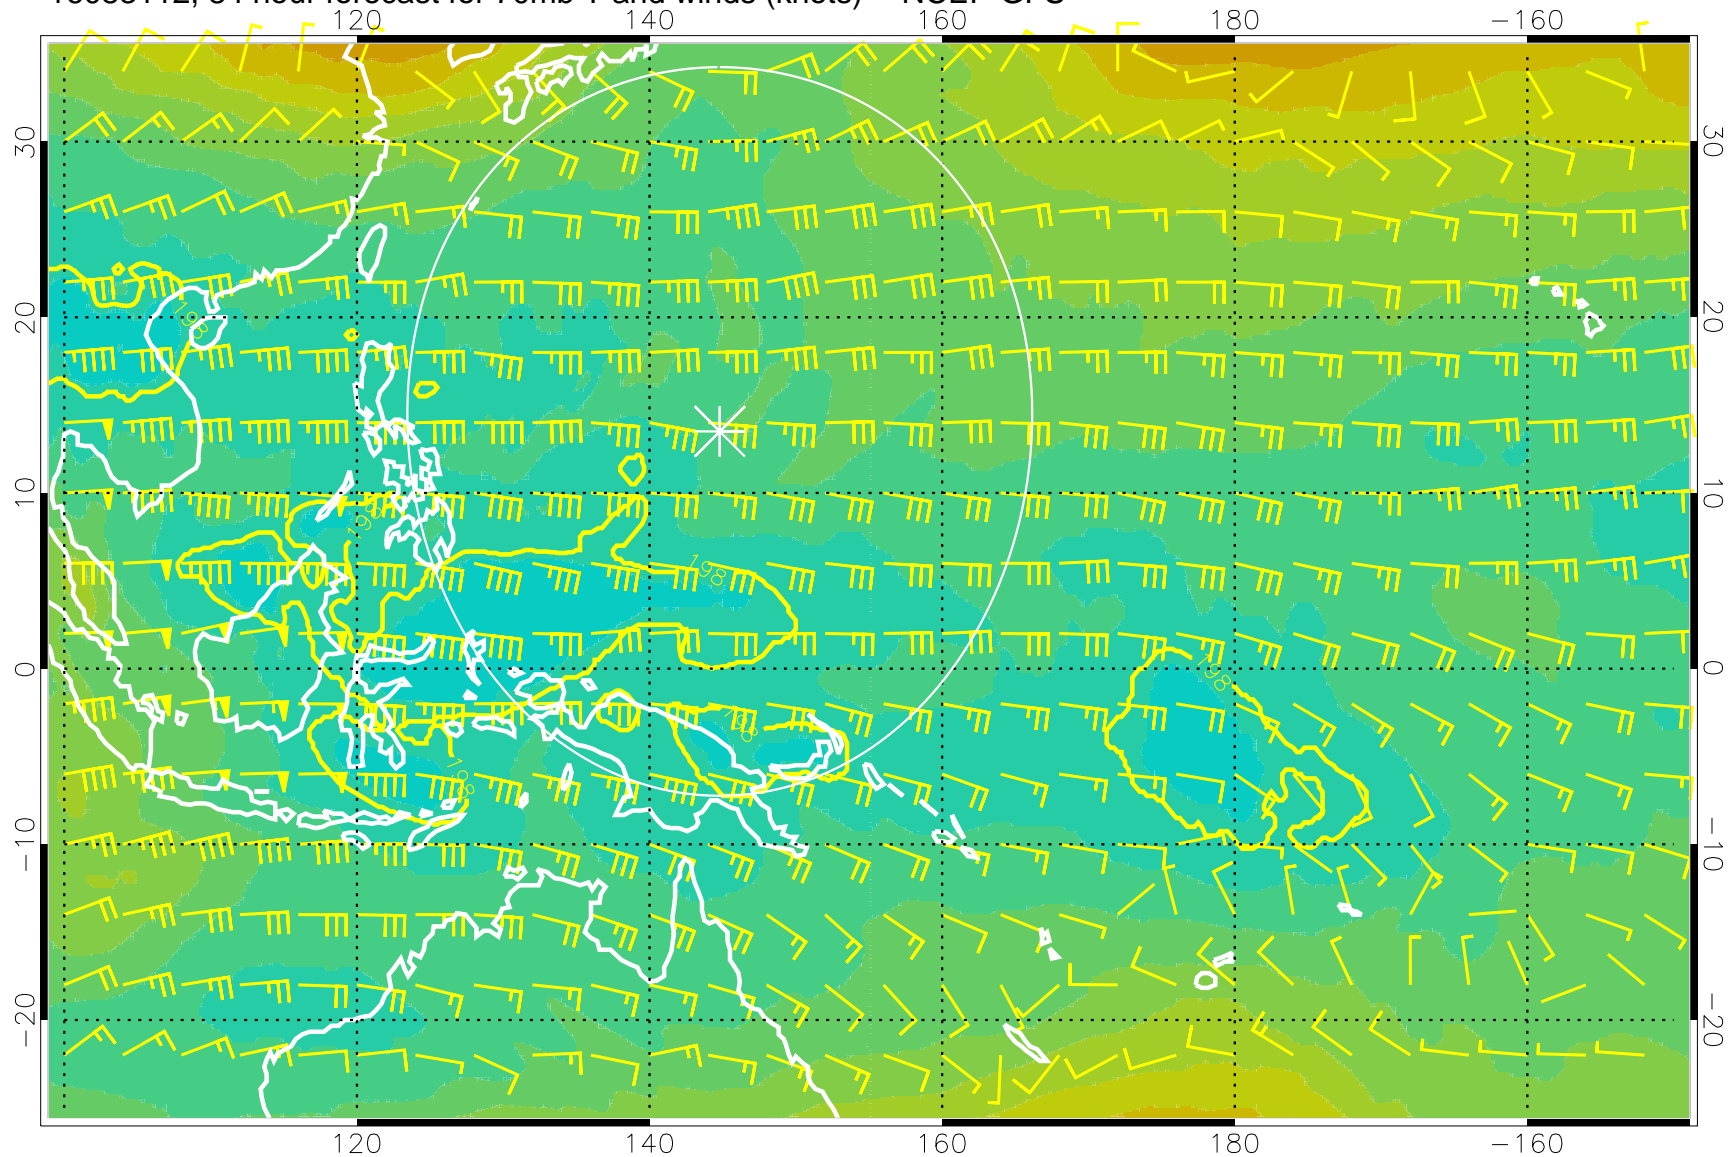

16083106, 78 hour forecast for 70mb T and winds (knots) -- NCEP GFS

180 190 200 210 220

T, K

190K Isotherm 192.5K Isotherm  
195K Isotherm 197.5K Isotherm

Range ring of 2304 km

16083112, 84 hour forecast for 70mb T and winds (knots) -- NCEP GFS

180    190    200    210    220  
T, K

190K Isotherm    192.5K Isotherm  
195K Isotherm    197.5K Isotherm

Range ring of 2304 km

16083118, 90 hour forecast for 70mb T and winds (knots) -- NCEP GFS

180 190 200 210 220  
T, K

190K Isotherm 192.5K Isotherm  
195K Isotherm 197.5K Isotherm

Range ring of 2304 km

16090100, 96 hour forecast for 70mb T and winds (knots) -- NCEP GFS

180 190 200 210 220

T, K

190K Isotherm 192.5K Isotherm  
195K Isotherm 197.5K Isotherm