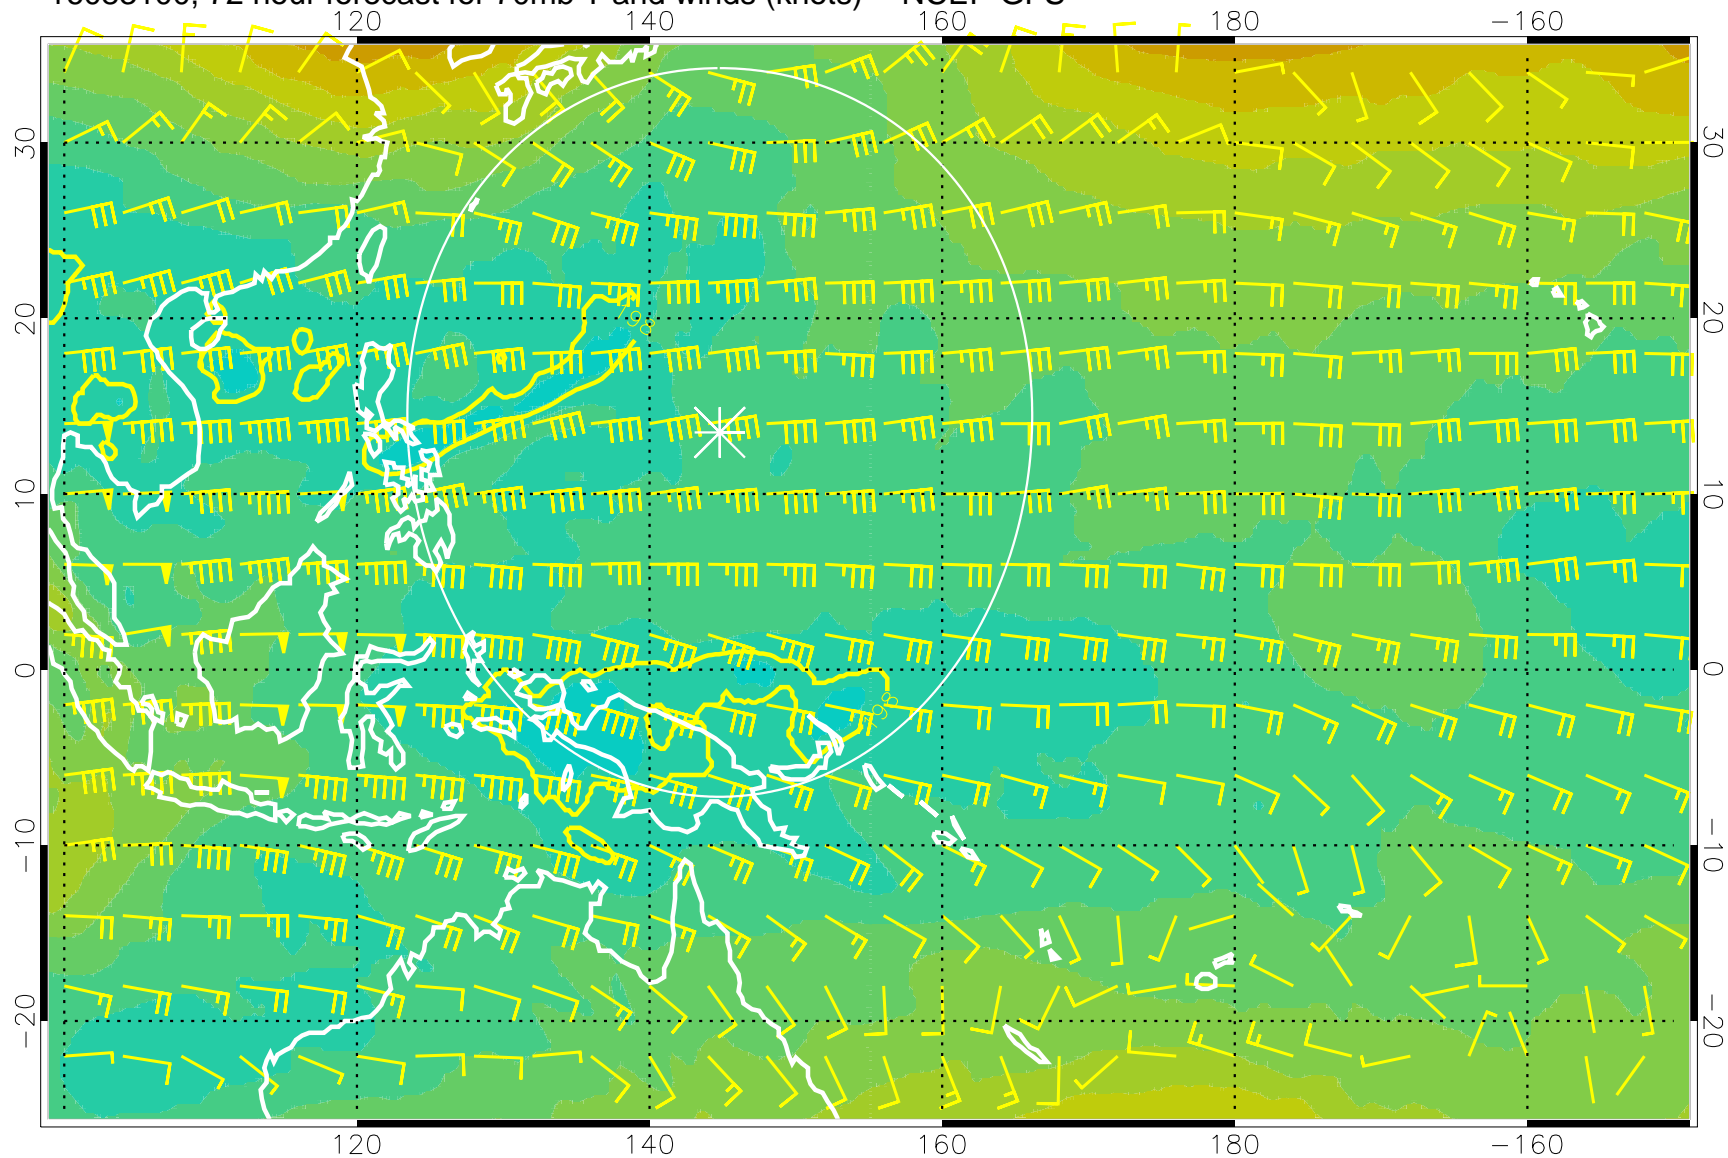

180 190 200 210 220  
T, K

190K Isotherm 192.5K Isotherm  
195K Isotherm 197.5K Isotherm

Range ring of 2304 km

16083012, 60 hour forecast for 70mb T and winds (knots) -- NCEP GFS

T, K

190K Isotherm 192.5K Isotherm  
195K Isotherm 197.5K Isotherm

Range ring of 2304 km

16083018, 66 hour forecast for 70mb T and winds (knots) -- NCEP GFS

180      190      200      210      220  
T, K

190K Isotherm    192.5K Isotherm  
195K Isotherm    197.5K Isotherm

Range ring of 2304 km

16083100, 72 hour forecast for 70mb T and winds (knots) -- NCEP GFS

180      190      200      210      220

T, K

190K Isotherm    192.5K Isotherm  
195K Isotherm    197.5K Isotherm

Range ring of 2304 km