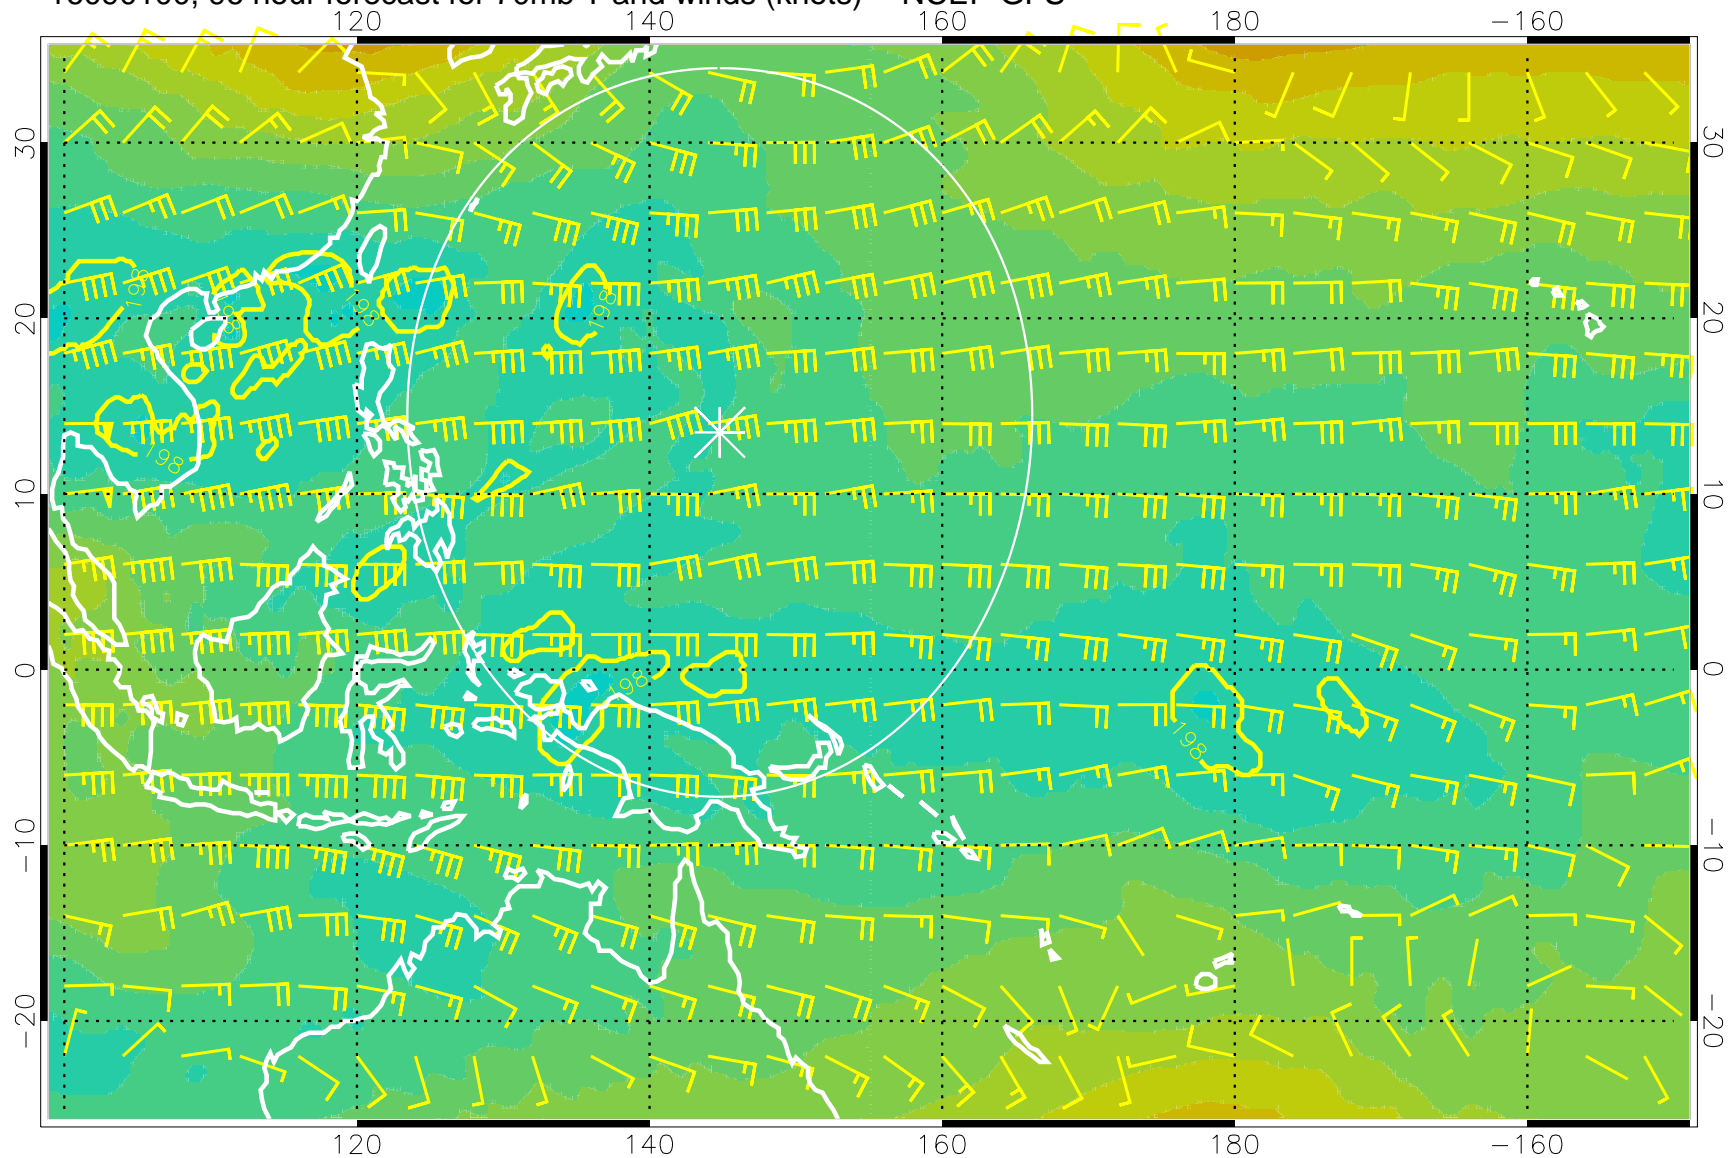

16083106, 78 hour forecast for 70mb T and winds (knots) -- NCEP GFS

180 190 200 210 220

T, K

190K Isotherm 192.5K Isotherm  
195K Isotherm 197.5K Isotherm

Range ring of 2304 km

16083112, 84 hour forecast for 70mb T and winds (knots) -- NCEP GFS

180    190    200    210    220  
T, K

190K Isotherm    192.5K Isotherm  
195K Isotherm    197.5K Isotherm

Range ring of 2304 km

16083118, 90 hour forecast for 70mb T and winds (knots) -- NCEP GFS

180 190 200 210 220  
T, K

190K Isotherm 192.5K Isotherm  
195K Isotherm 197.5K Isotherm

Range ring of 2304 km

16090100, 96 hour forecast for 70mb T and winds (knots) -- NCEP GFS

180 190 200 210 220

T, K

190K Isotherm 192.5K Isotherm  
195K Isotherm 197.5K Isotherm

Range ring of 2304 km

16090106, 102 hour forecast for 70mb T and winds (knots) -- NCEP GFS

180      190      200      210      220

T, K

190K Isotherm    192.5K Isotherm  
195K Isotherm    197.5K Isotherm

Range ring of 2304 km