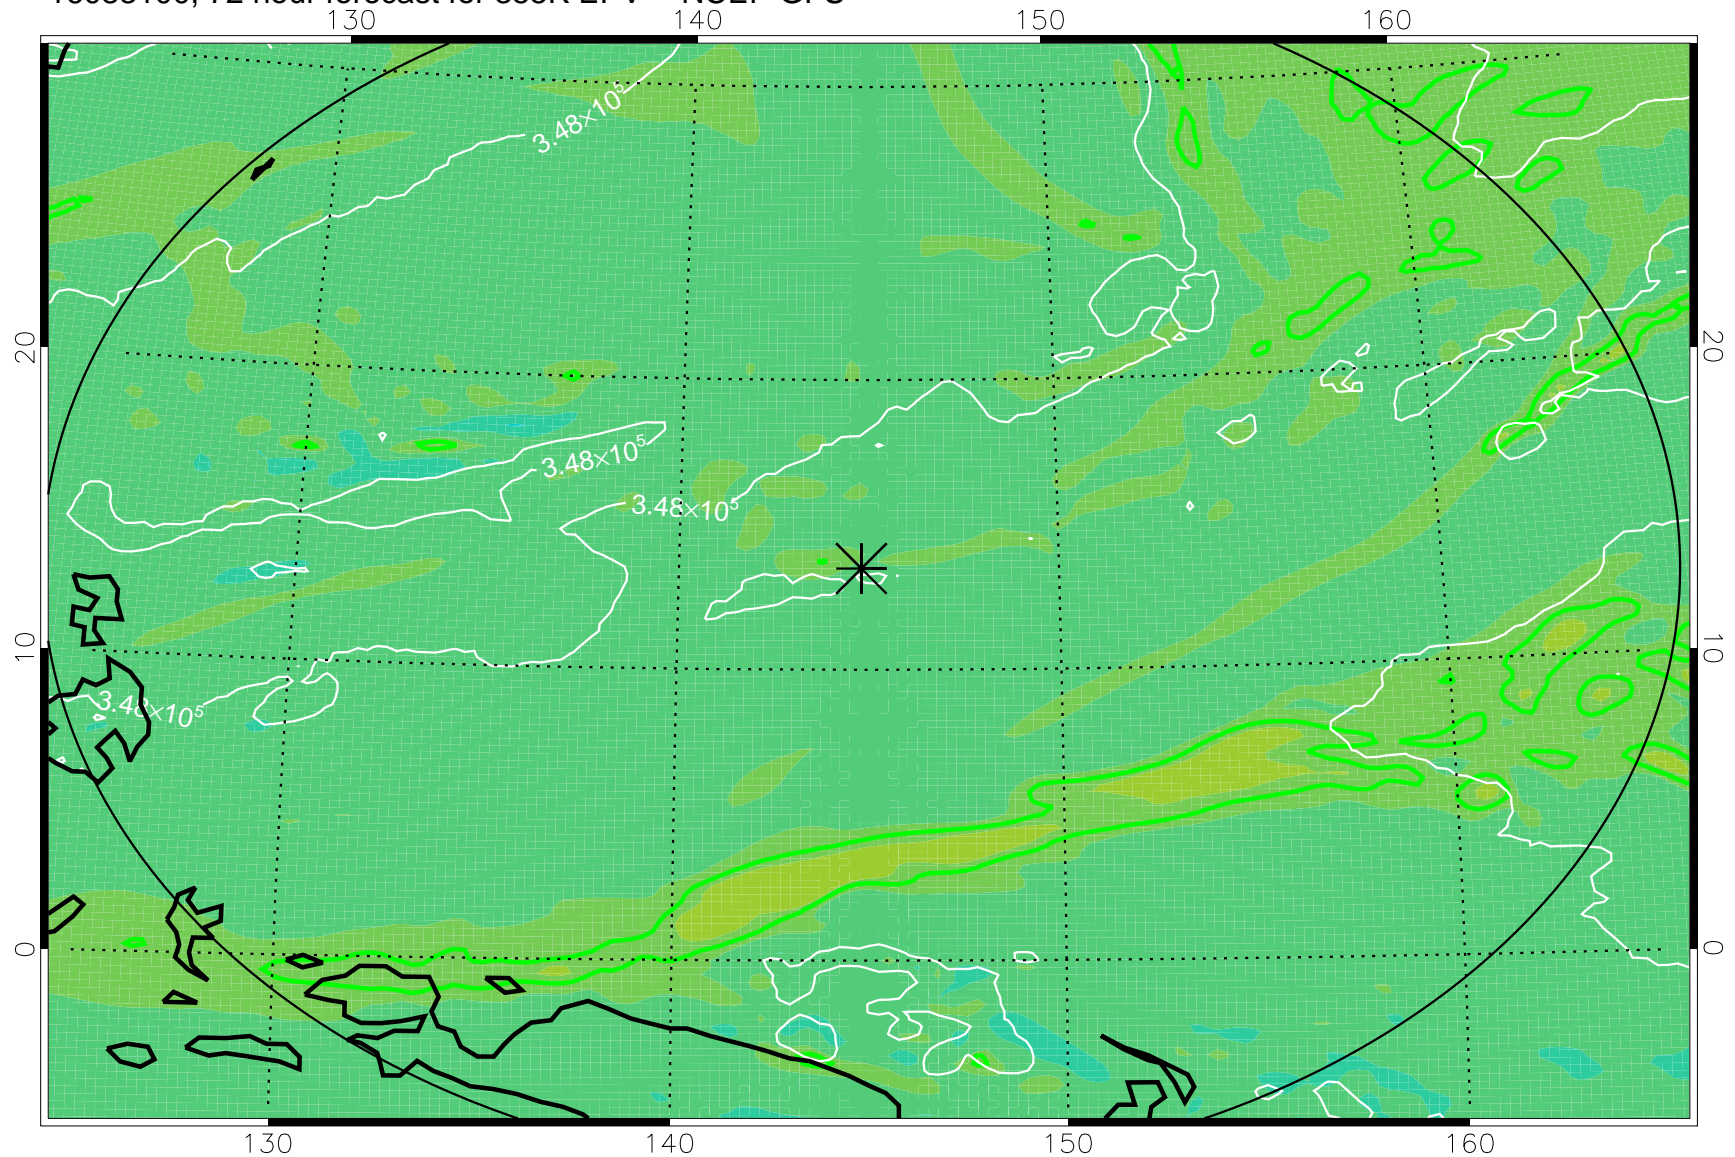

16083006, 54 hour forecast for 355K EPV -- NCEP GFS

355K Montgomery Streamfunction, white
EPV Tropopause (2 PVU) Position
Range ring of 2304 km

16083012, 60 hour forecast for 355K EPV -- NCEP GFS

355K Montgomery Streamfunction, white
EPV Tropopause (2 PVU) Position
Range ring of 2304 km

16083018, 66 hour forecast for 355K EPV -- NCEP GFS

355K Montgomery Streamfunction, white
EPV Tropopause (2 PVU) Position
Range ring of 2304 km

16083100, 72 hour forecast for 355K EPV -- NCEP GFS

355K Montgomery Streamfunction, white
EPV Tropopause (2 PVU) Position
Range ring of 2304 km

16083106, 78 hour forecast for 355K EPV -- NCEP GFS

355K Montgomery Streamfunction, white
EPV Tropopause (2 PVU) Position
Range ring of 2304 km

16083112, 84 hour forecast for 355K EPV -- NCEP GFS

355K Montgomery Streamfunction, white
EPV Tropopause (2 PVU) Position
Range ring of 2304 km

16083118, 90 hour forecast for 355K EPV -- NCEP GFS

355K Montgomery Streamfunction, white
EPV Tropopause (2 PVU) Position
Range ring of 2304 km

16090100, 96 hour forecast for 355K EPV -- NCEP GFS

355K Montgomery Streamfunction, white
EPV Tropopause (2 PVU) Position
Range ring of 2304 km