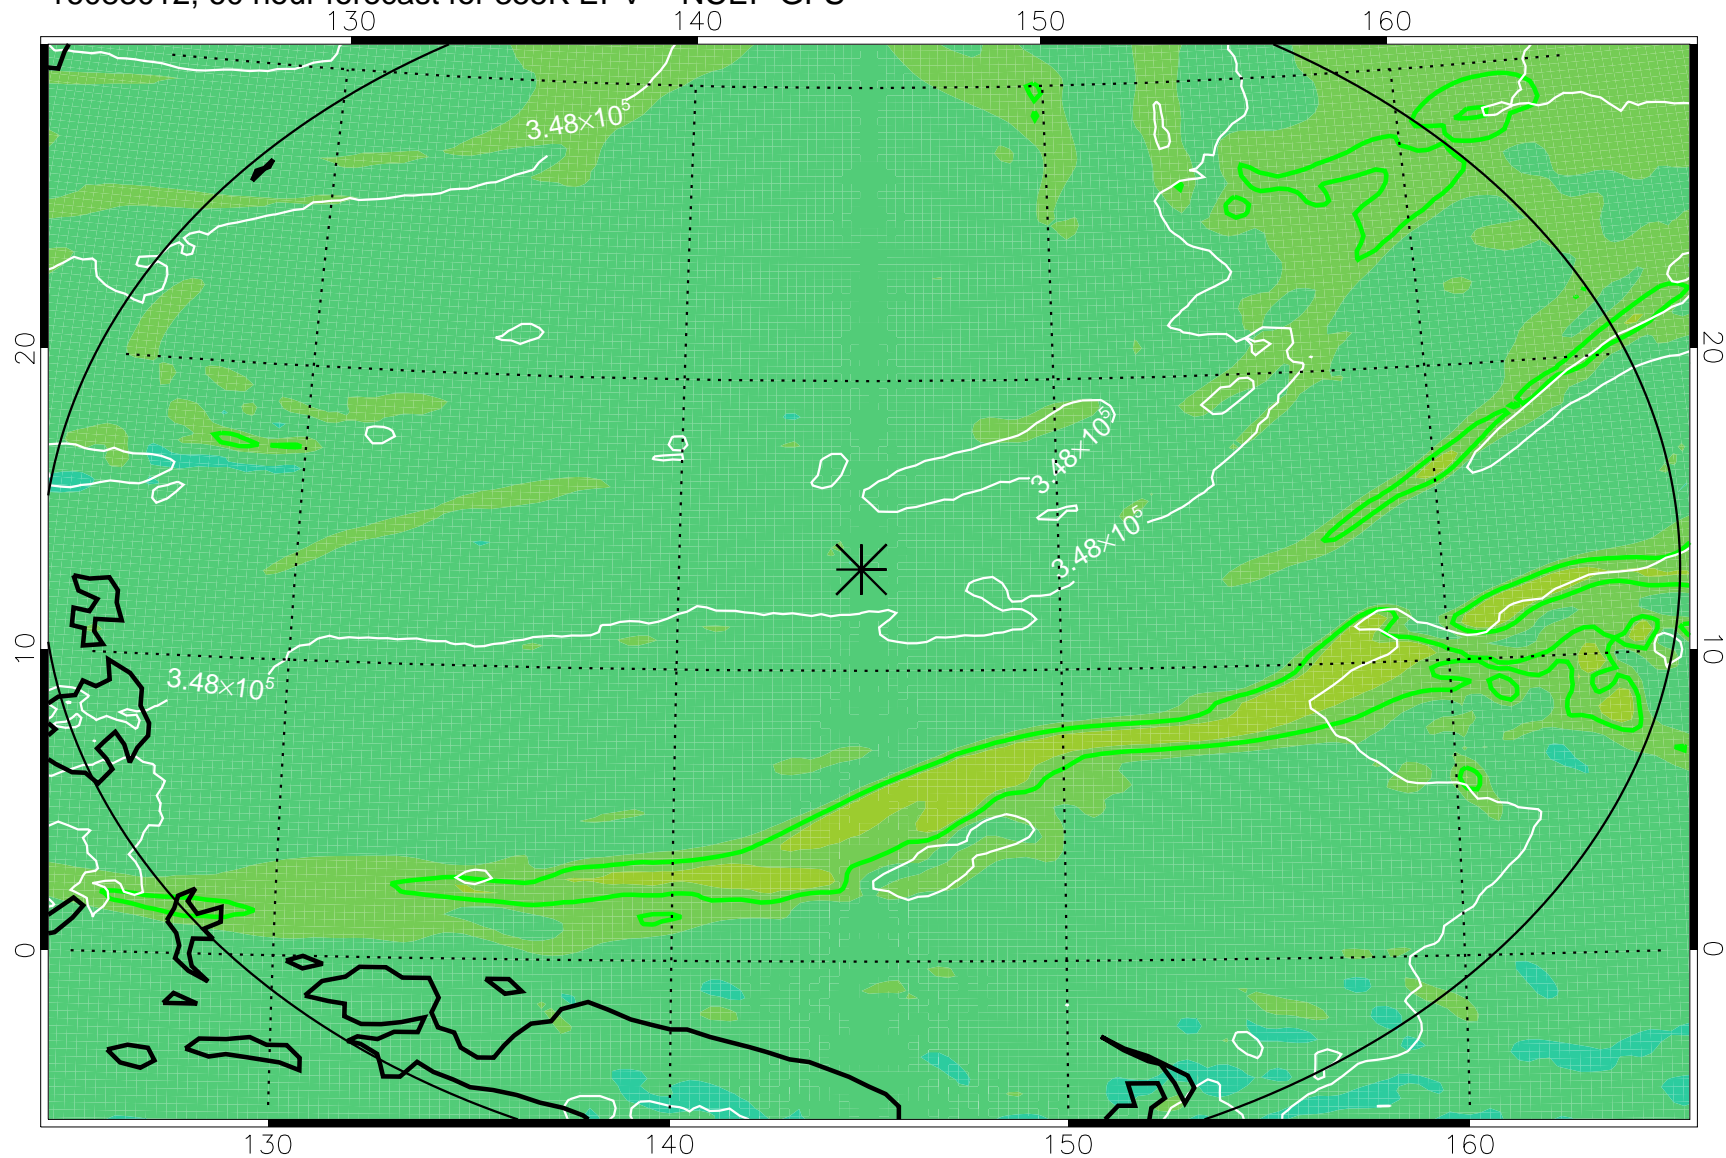

16082918, 42 hour forecast for 355K EPV -- NCEP GFS

355K Montgomery Streamfunction, white
EPV Tropopause (2 PVU) Position
Range ring of 2304 km

16083000, 48 hour forecast for 355K EPV -- NCEP GFS

355K Montgomery Streamfunction, white
EPV Tropopause (2 PVU) Position
Range ring of 2304 km

16083006, 54 hour forecast for 355K EPV -- NCEP GFS

355K Montgomery Streamfunction, white
EPV Tropopause (2 PVU) Position
Range ring of 2304 km

16083012, 60 hour forecast for 355K EPV -- NCEP GFS

355K Montgomery Streamfunction, white
EPV Tropopause (2 PVU) Position
Range ring of 2304 km

16083018, 66 hour forecast for 355K EPV -- NCEP GFS

355K Montgomery Streamfunction, white
EPV Tropopause (2 PVU) Position
Range ring of 2304 km

16083100, 72 hour forecast for 355K EPV -- NCEP GFS

355K Montgomery Streamfunction, white
EPV Tropopause (2 PVU) Position
Range ring of 2304 km

16083118, 90 hour forecast for 355K EPV -- NCEP GFS

355K Montgomery Streamfunction, white
EPV Tropopause (2 PVU) Position
Range ring of 2304 km

16090100, 96 hour forecast for 355K EPV -- NCEP GFS

355K Montgomery Streamfunction, white
EPV Tropopause (2 PVU) Position
Range ring of 2304 km