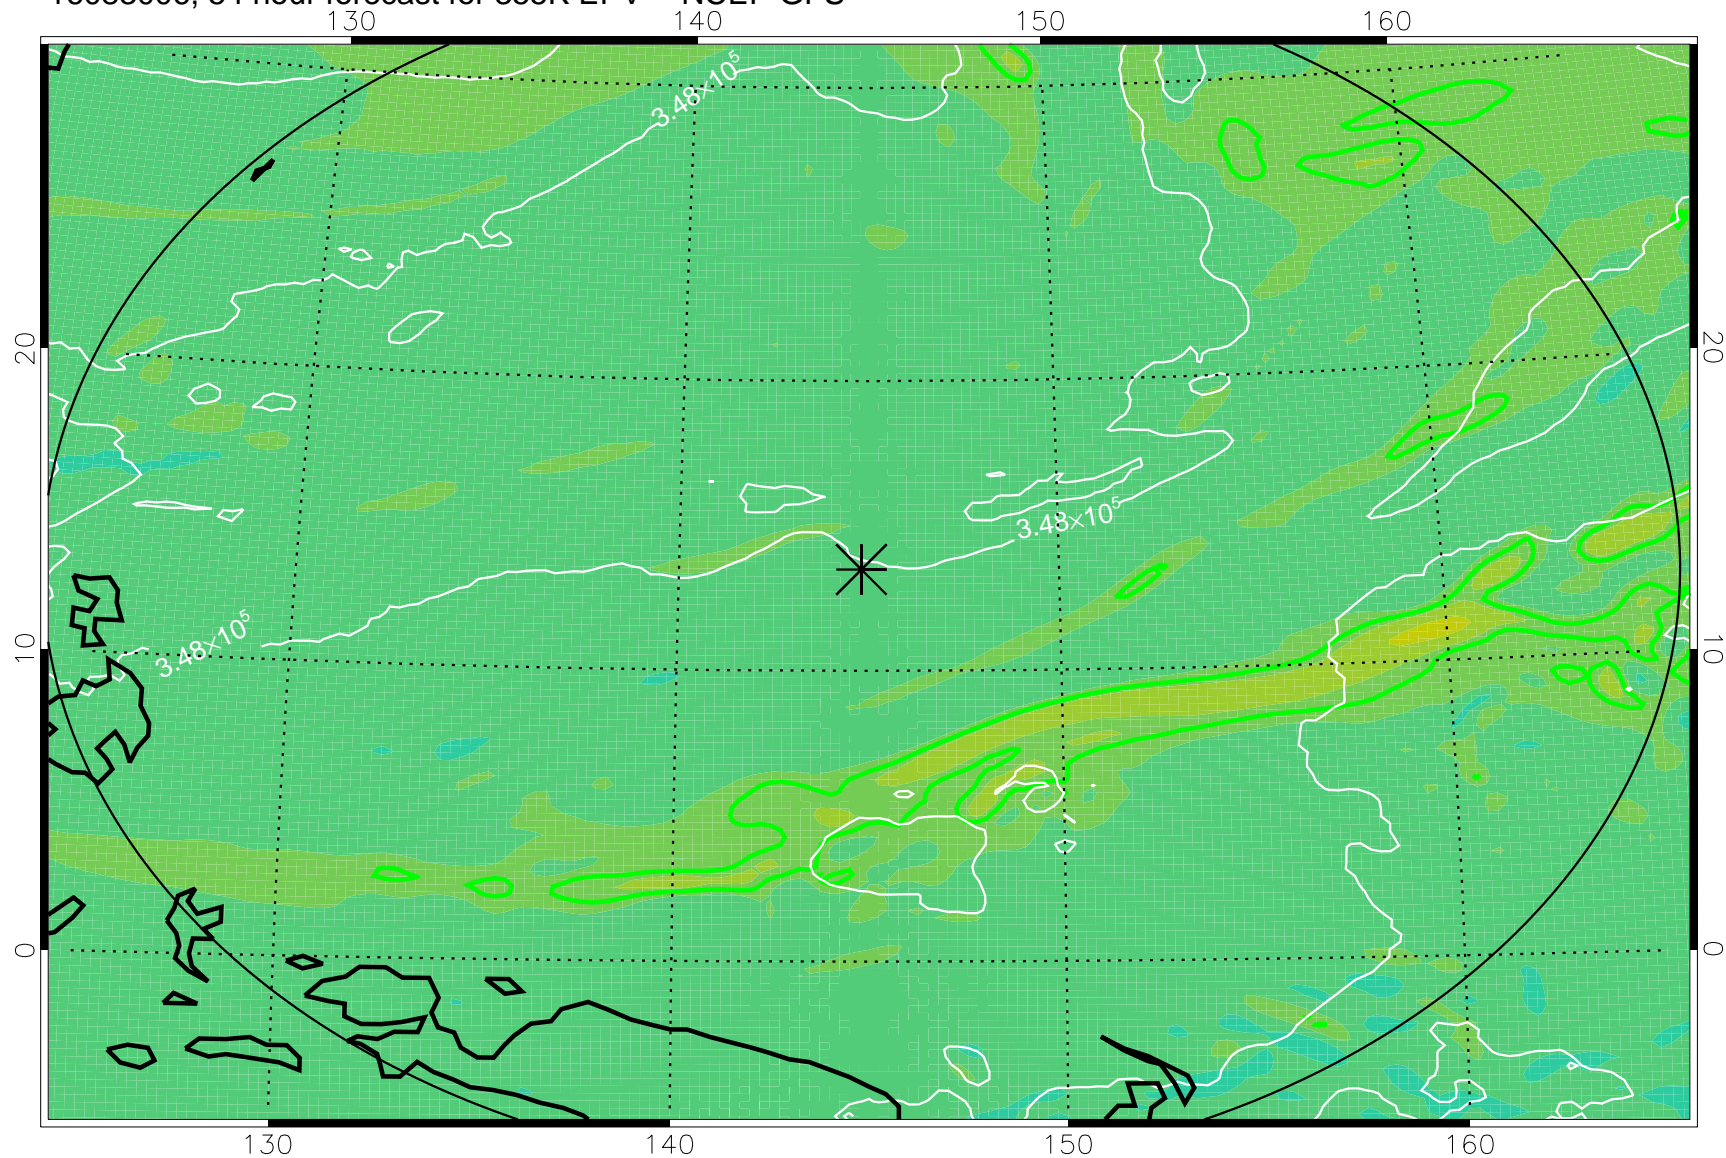

16082918, 42 hour forecast for 355K EPV -- NCEP GFS

355K Montgomery Streamfunction, white
EPV Tropopause (2 PVU) Position
Range ring of 2304 km

16083000, 48 hour forecast for 355K EPV -- NCEP GFS

355K Montgomery Streamfunction, white
EPV Tropopause (2 PVU) Position
Range ring of 2304 km

16083006, 54 hour forecast for 355K EPV -- NCEP GFS

355K Montgomery Streamfunction, white
EPV Tropopause (2 PVU) Position
Range ring of 2304 km

16083012, 60 hour forecast for 355K EPV -- NCEP GFS

355K Montgomery Streamfunction, white
EPV Tropopause (2 PVU) Position
Range ring of 2304 km

16083018, 66 hour forecast for 355K EPV -- NCEP GFS

355K Montgomery Streamfunction, white
EPV Tropopause (2 PVU) Position
Range ring of 2304 km

16083100, 72 hour forecast for 355K EPV -- NCEP GFS

355K Montgomery Streamfunction, white
EPV Tropopause (2 PVU) Position
Range ring of 2304 km

16083106, 78 hour forecast for 355K EPV -- NCEP GFS

355K Montgomery Streamfunction, white
EPV Tropopause (2 PVU) Position
Range ring of 2304 km

16083112, 84 hour forecast for 355K EPV -- NCEP GFS

355K Montgomery Streamfunction, white
EPV Tropopause (2 PVU) Position
Range ring of 2304 km