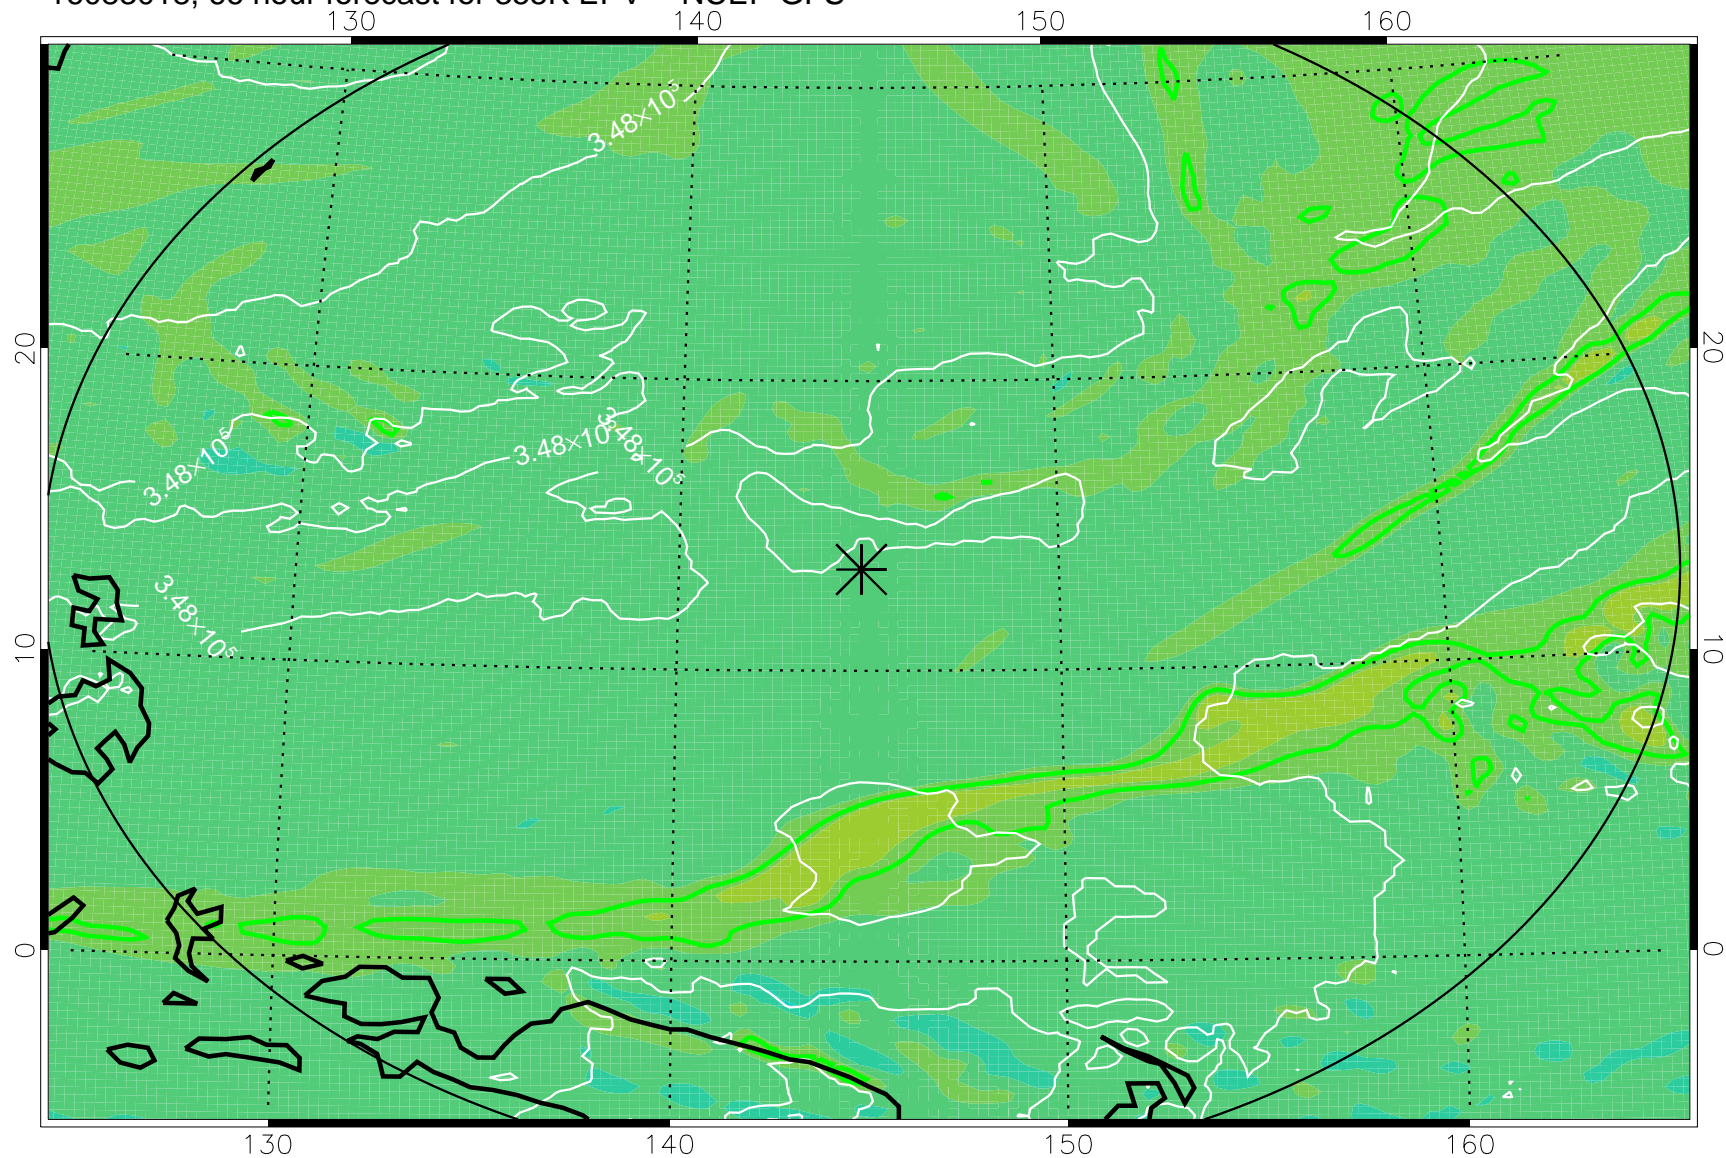

16083006, 54 hour forecast for 355K EPV -- NCEP GFS

355K Montgomery Streamfunction, white
EPV Tropopause (2 PVU) Position
Range ring of 2304 km

16083012, 60 hour forecast for 355K EPV -- NCEP GFS

355K Montgomery Streamfunction, white
EPV Tropopause (2 PVU) Position
Range ring of 2304 km

16083018, 66 hour forecast for 355K EPV -- NCEP GFS

355K Montgomery Streamfunction, white
EPV Tropopause (2 PVU) Position
Range ring of 2304 km

16083100, 72 hour forecast for 355K EPV -- NCEP GFS

355K Montgomery Streamfunction, white
EPV Tropopause (2 PVU) Position
Range ring of 2304 km

16083106, 78 hour forecast for 355K EPV -- NCEP GFS

355K Montgomery Streamfunction, white
EPV Tropopause (2 PVU) Position
Range ring of 2304 km

16083112, 84 hour forecast for 355K EPV -- NCEP GFS

355K Montgomery Streamfunction, white
EPV Tropopause (2 PVU) Position
Range ring of 2304 km

16083118, 90 hour forecast for 355K EPV -- NCEP GFS

355K Montgomery Streamfunction, white
EPV Tropopause (2 PVU) Position
Range ring of 2304 km

16090100, 96 hour forecast for 355K EPV -- NCEP GFS

355K Montgomery Streamfunction, white
EPV Tropopause (2 PVU) Position
Range ring of 2304 km