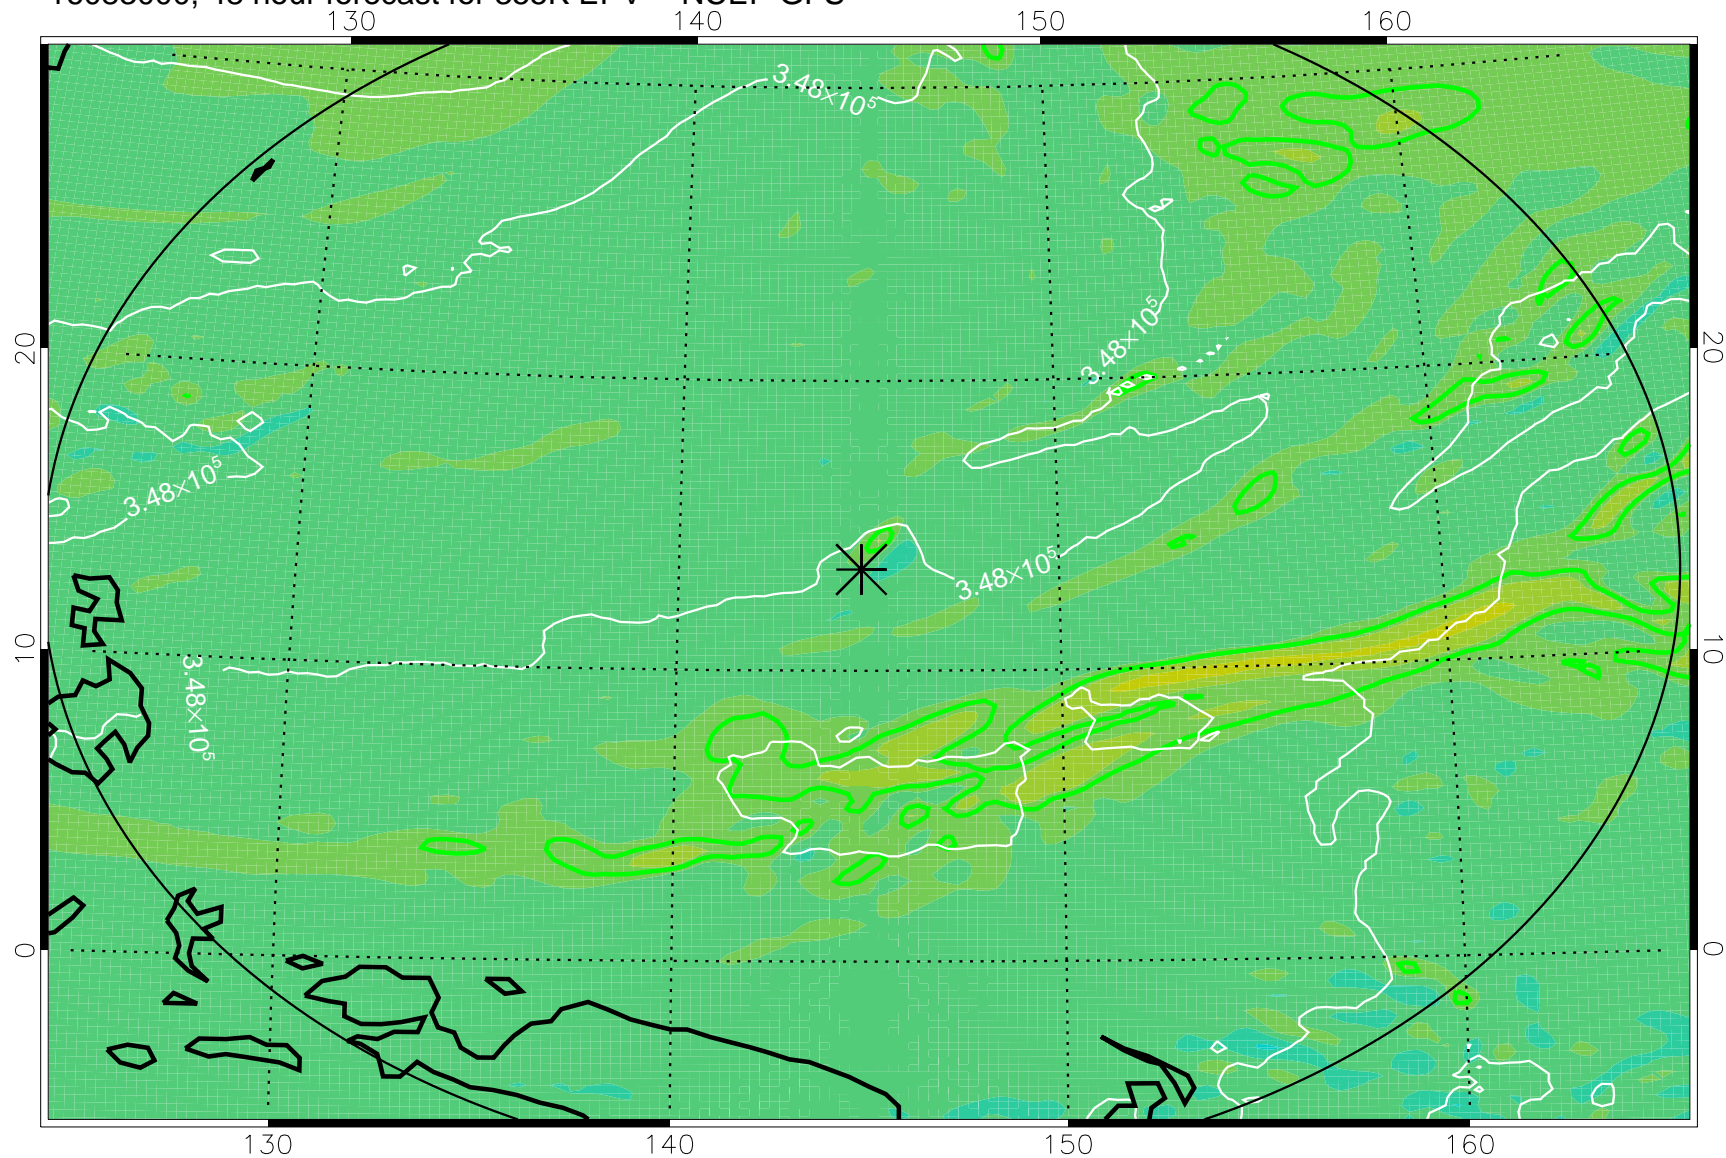

16082906, 30 hour forecast for 355K EPV -- NCEP GFS

355K Montgomery Streamfunction, white
EPV Tropopause (2 PVU) Position
Range ring of 2304 km

16082912, 36 hour forecast for 355K EPV -- NCEP GFS

355K Montgomery Streamfunction, white
EPV Tropopause (2 PVU) Position
Range ring of 2304 km

16082918, 42 hour forecast for 355K EPV -- NCEP GFS

355K Montgomery Streamfunction, white
EPV Tropopause (2 PVU) Position
Range ring of 2304 km

16083000, 48 hour forecast for 355K EPV -- NCEP GFS

355K Montgomery Streamfunction, white
EPV Tropopause (2 PVU) Position
Range ring of 2304 km

16083006, 54 hour forecast for 355K EPV -- NCEP GFS

355K Montgomery Streamfunction, white
EPV Tropopause (2 PVU) Position
Range ring of 2304 km

16083012, 60 hour forecast for 355K EPV -- NCEP GFS

355K Montgomery Streamfunction, white
EPV Tropopause (2 PVU) Position
Range ring of 2304 km

16083018, 66 hour forecast for 355K EPV -- NCEP GFS

355K Montgomery Streamfunction, white
EPV Tropopause (2 PVU) Position
Range ring of 2304 km

16083100, 72 hour forecast for 355K EPV -- NCEP GFS

355K Montgomery Streamfunction, white
EPV Tropopause (2 PVU) Position
Range ring of 2304 km