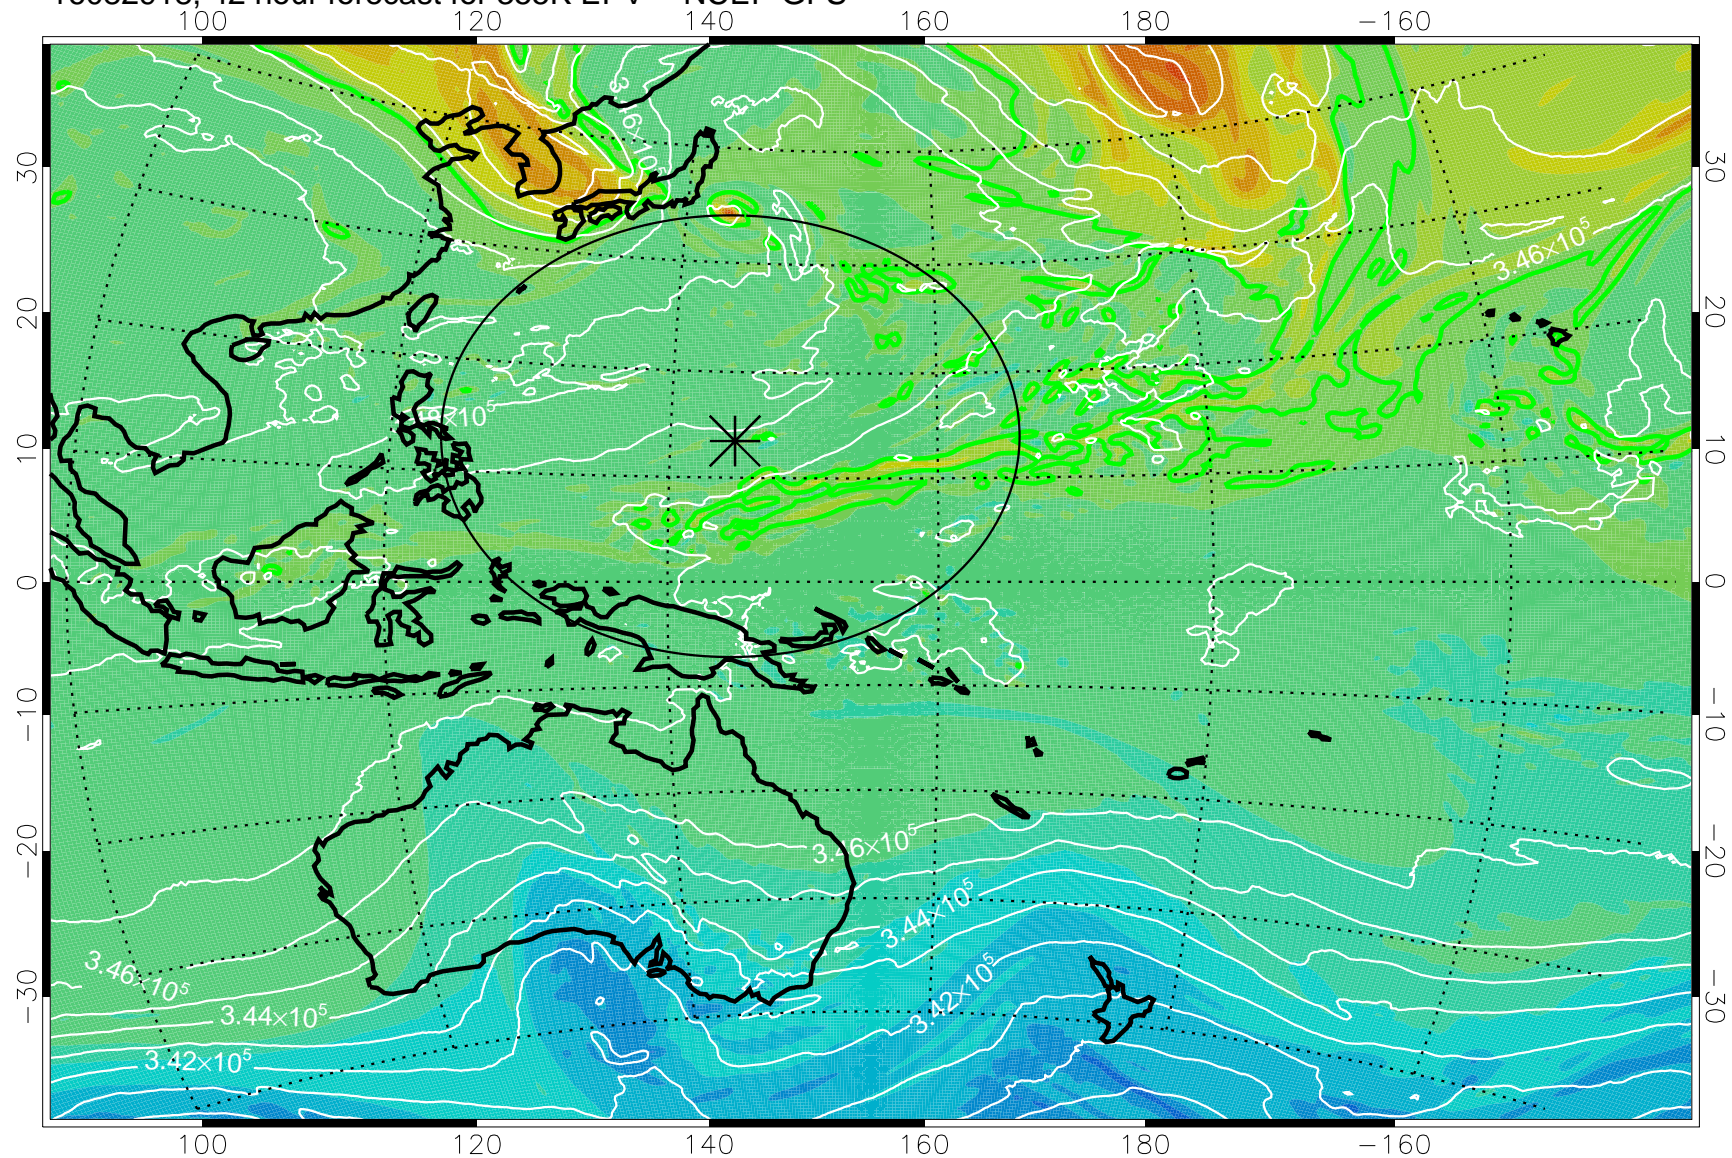

16082906, 30 hour forecast for 355K EPV -- NCEP GFS

355K Montgomery Streamfunction, white  
EPV Tropopause (2 PVU) Position  
Range ring of 2304 km

16082912, 36 hour forecast for 355K EPV -- NCEP GFS

355K Montgomery Streamfunction, white  
EPV Tropopause (2 PVU) Position  
Range ring of 2304 km

16082918, 42 hour forecast for 355K EPV -- NCEP GFS

355K Montgomery Streamfunction, white  
EPV Tropopause (2 PVU) Position  
Range ring of 2304 km

16083000, 48 hour forecast for 355K EPV -- NCEP GFS

355K Montgomery Streamfunction, white  
EPV Tropopause (2 PVU) Position  
Range ring of 2304 km

16083006, 54 hour forecast for 355K EPV -- NCEP GFS

355K Montgomery Streamfunction, white  
EPV Tropopause (2 PVU) Position  
Range ring of 2304 km

16083012, 60 hour forecast for 355K EPV -- NCEP GFS

355K Montgomery Streamfunction, white  
EPV Tropopause (2 PVU) Position  
Range ring of 2304 km

16083018, 66 hour forecast for 355K EPV -- NCEP GFS

355K Montgomery Streamfunction, white  
EPV Tropopause (2 PVU) Position  
Range ring of 2304 km

16083100, 72 hour forecast for 355K EPV -- NCEP GFS

355K Montgomery Streamfunction, white  
EPV Tropopause (2 PVU) Position  
Range ring of 2304 km