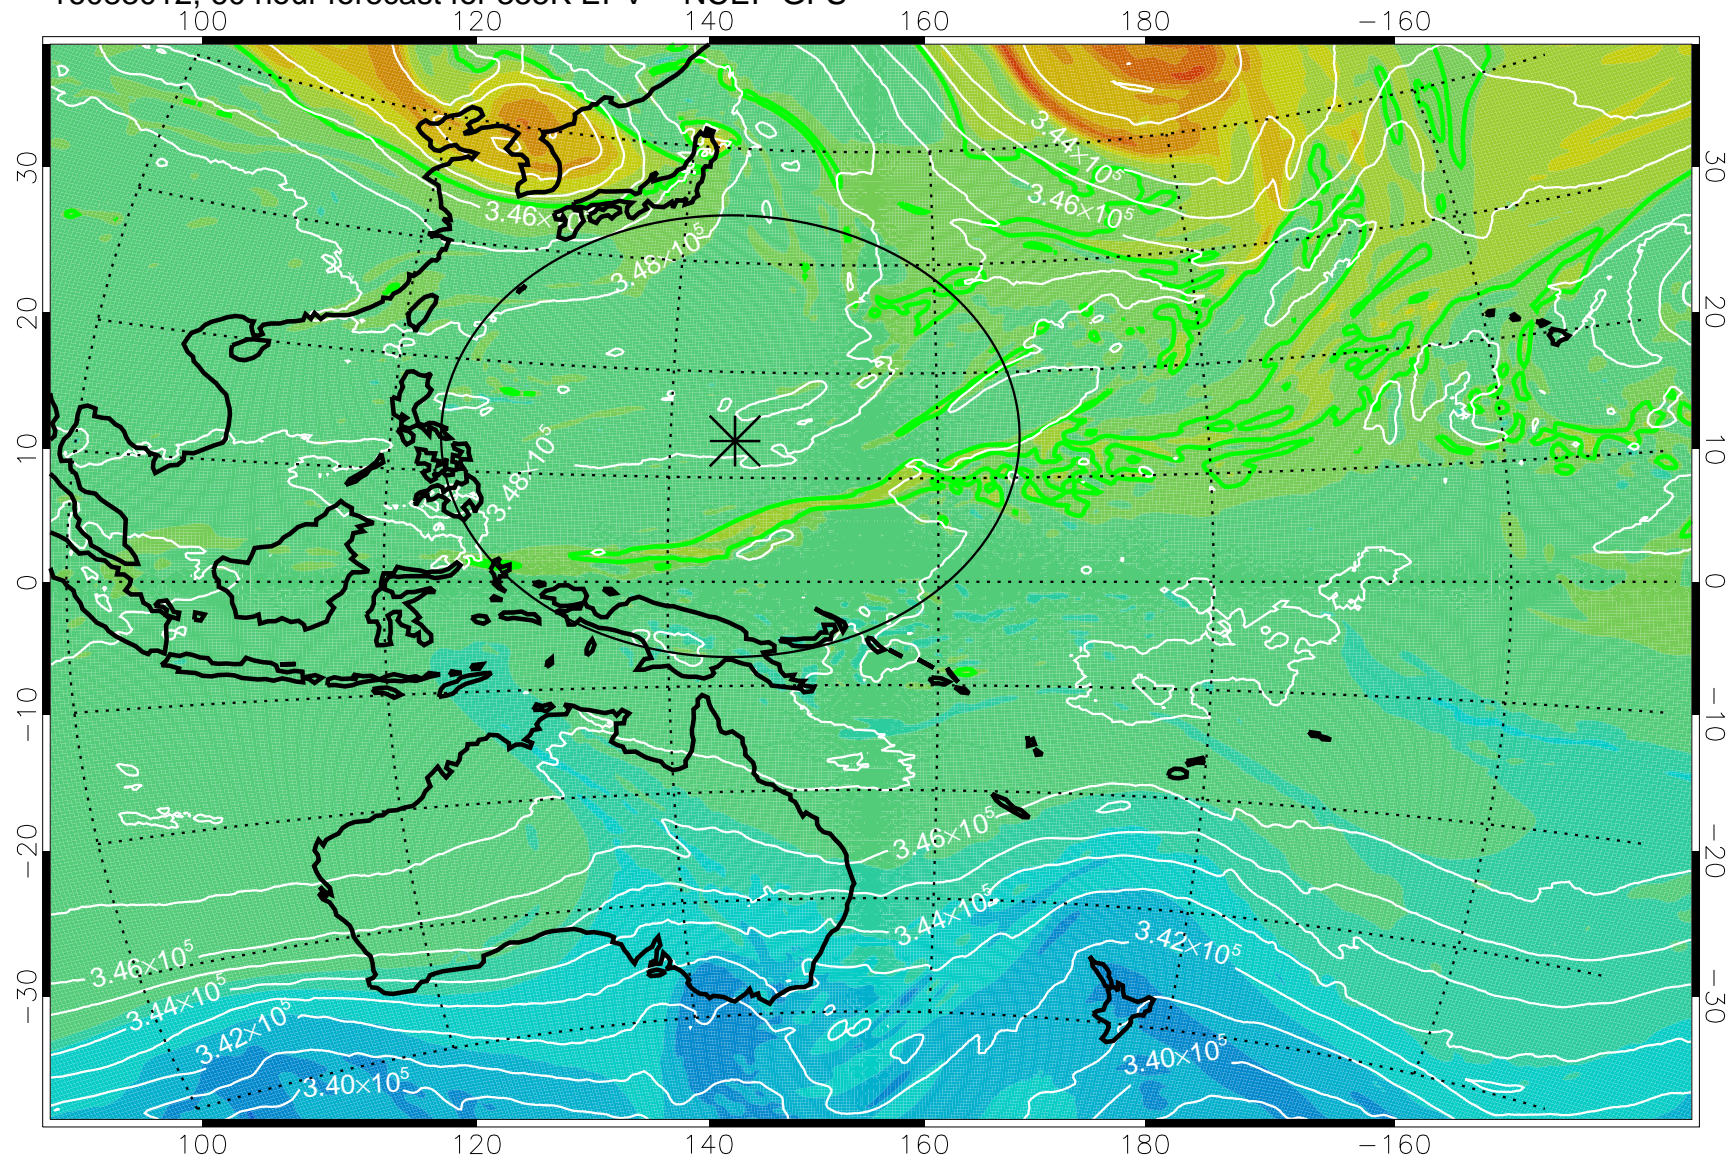

16082906, 30 hour forecast for 355K EPV -- NCEP GFS

355K Montgomery Streamfunction, white  
EPV Tropopause (2 PVU) Position  
Range ring of 2304 km

16082912, 36 hour forecast for 355K EPV -- NCEP GFS

355K Montgomery Streamfunction, white  
EPV Tropopause (2 PVU) Position  
Range ring of 2304 km

16082918, 42 hour forecast for 355K EPV -- NCEP GFS

355K Montgomery Streamfunction, white  
EPV Tropopause (2 PVU) Position  
Range ring of 2304 km

16083000, 48 hour forecast for 355K EPV -- NCEP GFS

355K Montgomery Streamfunction, white  
EPV Tropopause (2 PVU) Position  
Range ring of 2304 km

16083006, 54 hour forecast for 355K EPV -- NCEP GFS

355K Montgomery Streamfunction, white  
EPV Tropopause (2 PVU) Position  
Range ring of 2304 km

16083012, 60 hour forecast for 355K EPV -- NCEP GFS

355K Montgomery Streamfunction, white  
EPV Tropopause (2 PVU) Position  
Range ring of 2304 km

16083018, 66 hour forecast for 355K EPV -- NCEP GFS

355K Montgomery Streamfunction, white  
EPV Tropopause (2 PVU) Position  
Range ring of 2304 km

16083100, 72 hour forecast for 355K EPV -- NCEP GFS

355K Montgomery Streamfunction, white  
EPV Tropopause (2 PVU) Position  
Range ring of 2304 km