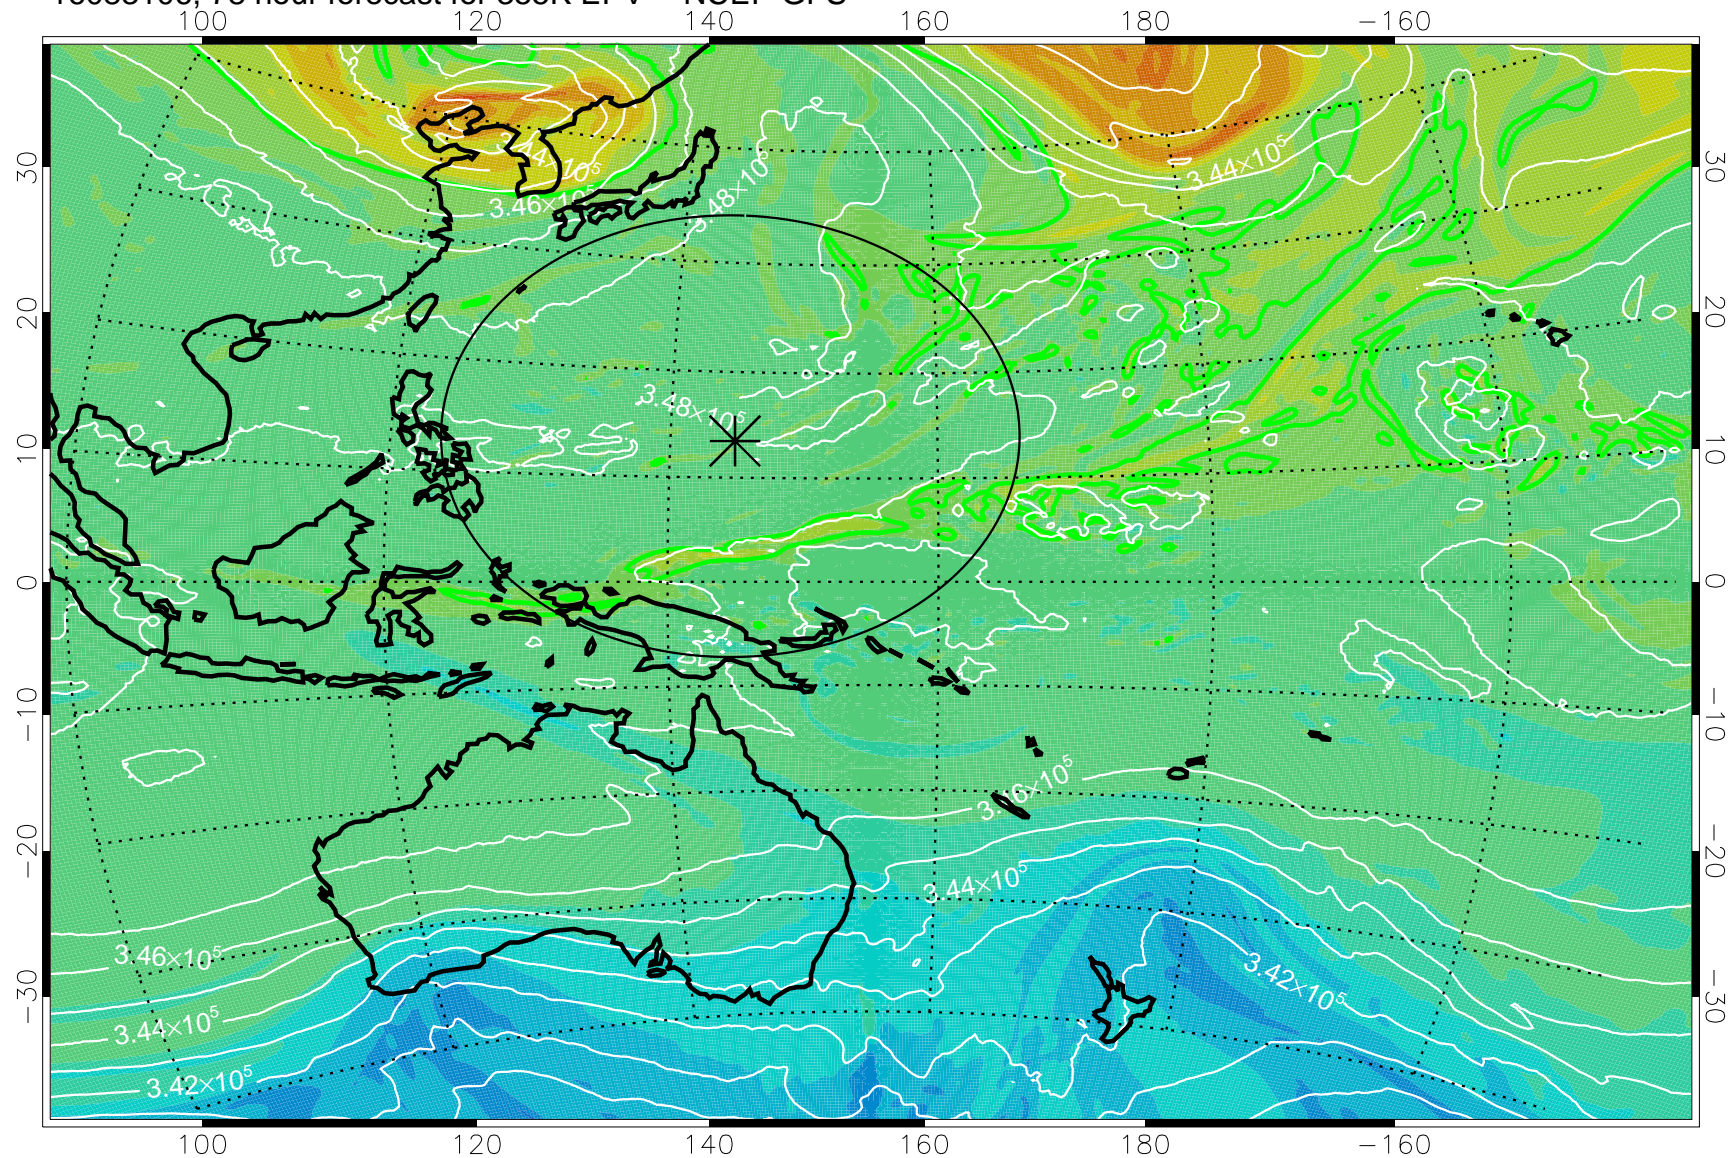

16083006, 54 hour forecast for 355K EPV -- NCEP GFS

355K Montgomery Streamfunction, white  
EPV Tropopause (2 PVU) Position  
Range ring of 2304 km

16083012, 60 hour forecast for 355K EPV -- NCEP GFS

355K Montgomery Streamfunction, white  
EPV Tropopause (2 PVU) Position  
Range ring of 2304 km

16083018, 66 hour forecast for 355K EPV -- NCEP GFS

355K Montgomery Streamfunction, white  
EPV Tropopause (2 PVU) Position  
Range ring of 2304 km

16083100, 72 hour forecast for 355K EPV -- NCEP GFS

355K Montgomery Streamfunction, white  
EPV Tropopause (2 PVU) Position  
Range ring of 2304 km

16083106, 78 hour forecast for 355K EPV -- NCEP GFS

355K Montgomery Streamfunction, white  
EPV Tropopause (2 PVU) Position  
Range ring of 2304 km

16083112, 84 hour forecast for 355K EPV -- NCEP GFS

355K Montgomery Streamfunction, white  
EPV Tropopause (2 PVU) Position  
Range ring of 2304 km

16083118, 90 hour forecast for 355K EPV -- NCEP GFS

355K Montgomery Streamfunction, white  
EPV Tropopause (2 PVU) Position  
Range ring of 2304 km

16090100, 96 hour forecast for 355K EPV -- NCEP GFS

355K Montgomery Streamfunction, white  
EPV Tropopause (2 PVU) Position  
Range ring of 2304 km