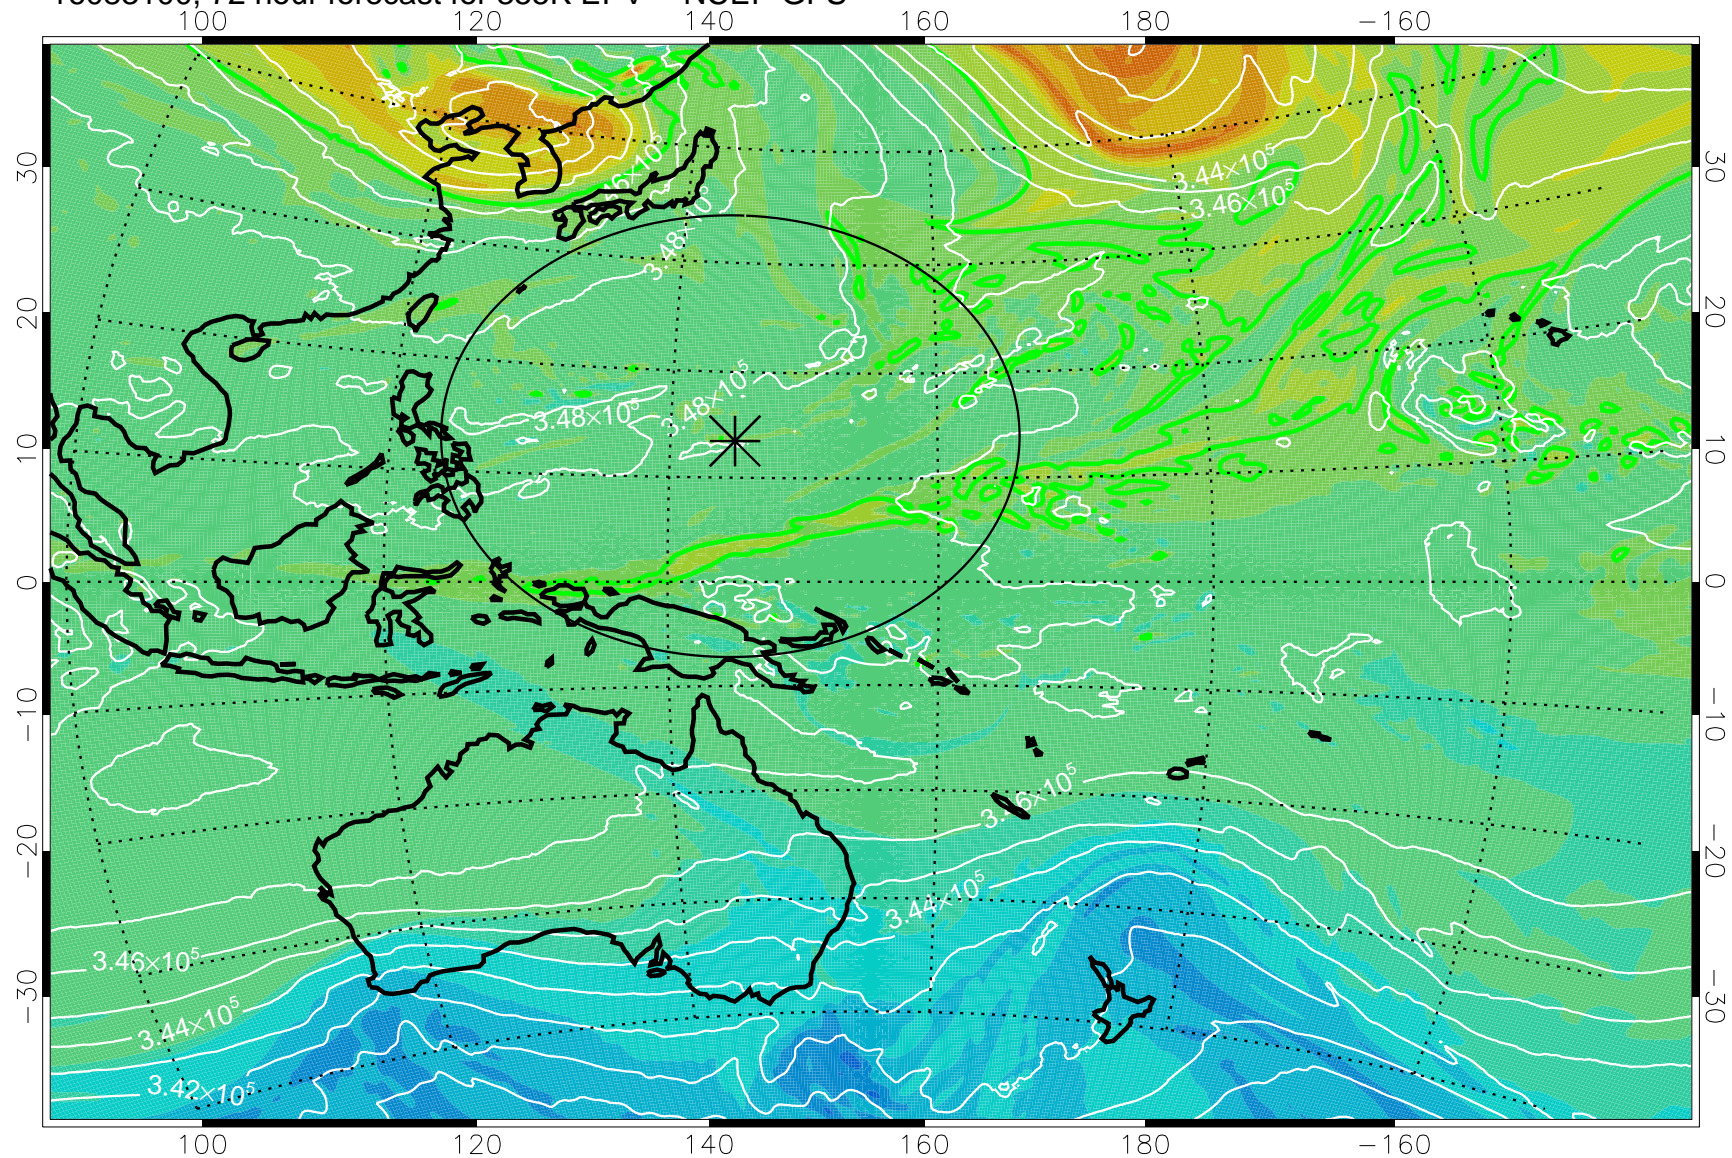

16082918, 42 hour forecast for 355K EPV -- NCEP GFS

355K Montgomery Streamfunction, white  
EPV Tropopause (2 PVU) Position  
Range ring of 2304 km

16083000, 48 hour forecast for 355K EPV -- NCEP GFS

355K Montgomery Streamfunction, white  
EPV Tropopause (2 PVU) Position  
Range ring of 2304 km

16083006, 54 hour forecast for 355K EPV -- NCEP GFS

355K Montgomery Streamfunction, white  
EPV Tropopause (2 PVU) Position  
Range ring of 2304 km

16083012, 60 hour forecast for 355K EPV -- NCEP GFS

355K Montgomery Streamfunction, white  
EPV Tropopause (2 PVU) Position  
Range ring of 2304 km

16083018, 66 hour forecast for 355K EPV -- NCEP GFS

355K Montgomery Streamfunction, white  
EPV Tropopause (2 PVU) Position  
Range ring of 2304 km

16083100, 72 hour forecast for 355K EPV -- NCEP GFS

355K Montgomery Streamfunction, white  
EPV Tropopause (2 PVU) Position  
Range ring of 2304 km

16083106, 78 hour forecast for 355K EPV -- NCEP GFS

355K Montgomery Streamfunction, white  
EPV Tropopause (2 PVU) Position  
Range ring of 2304 km

16083112, 84 hour forecast for 355K EPV -- NCEP GFS

355K Montgomery Streamfunction, white  
EPV Tropopause (2 PVU) Position  
Range ring of 2304 km