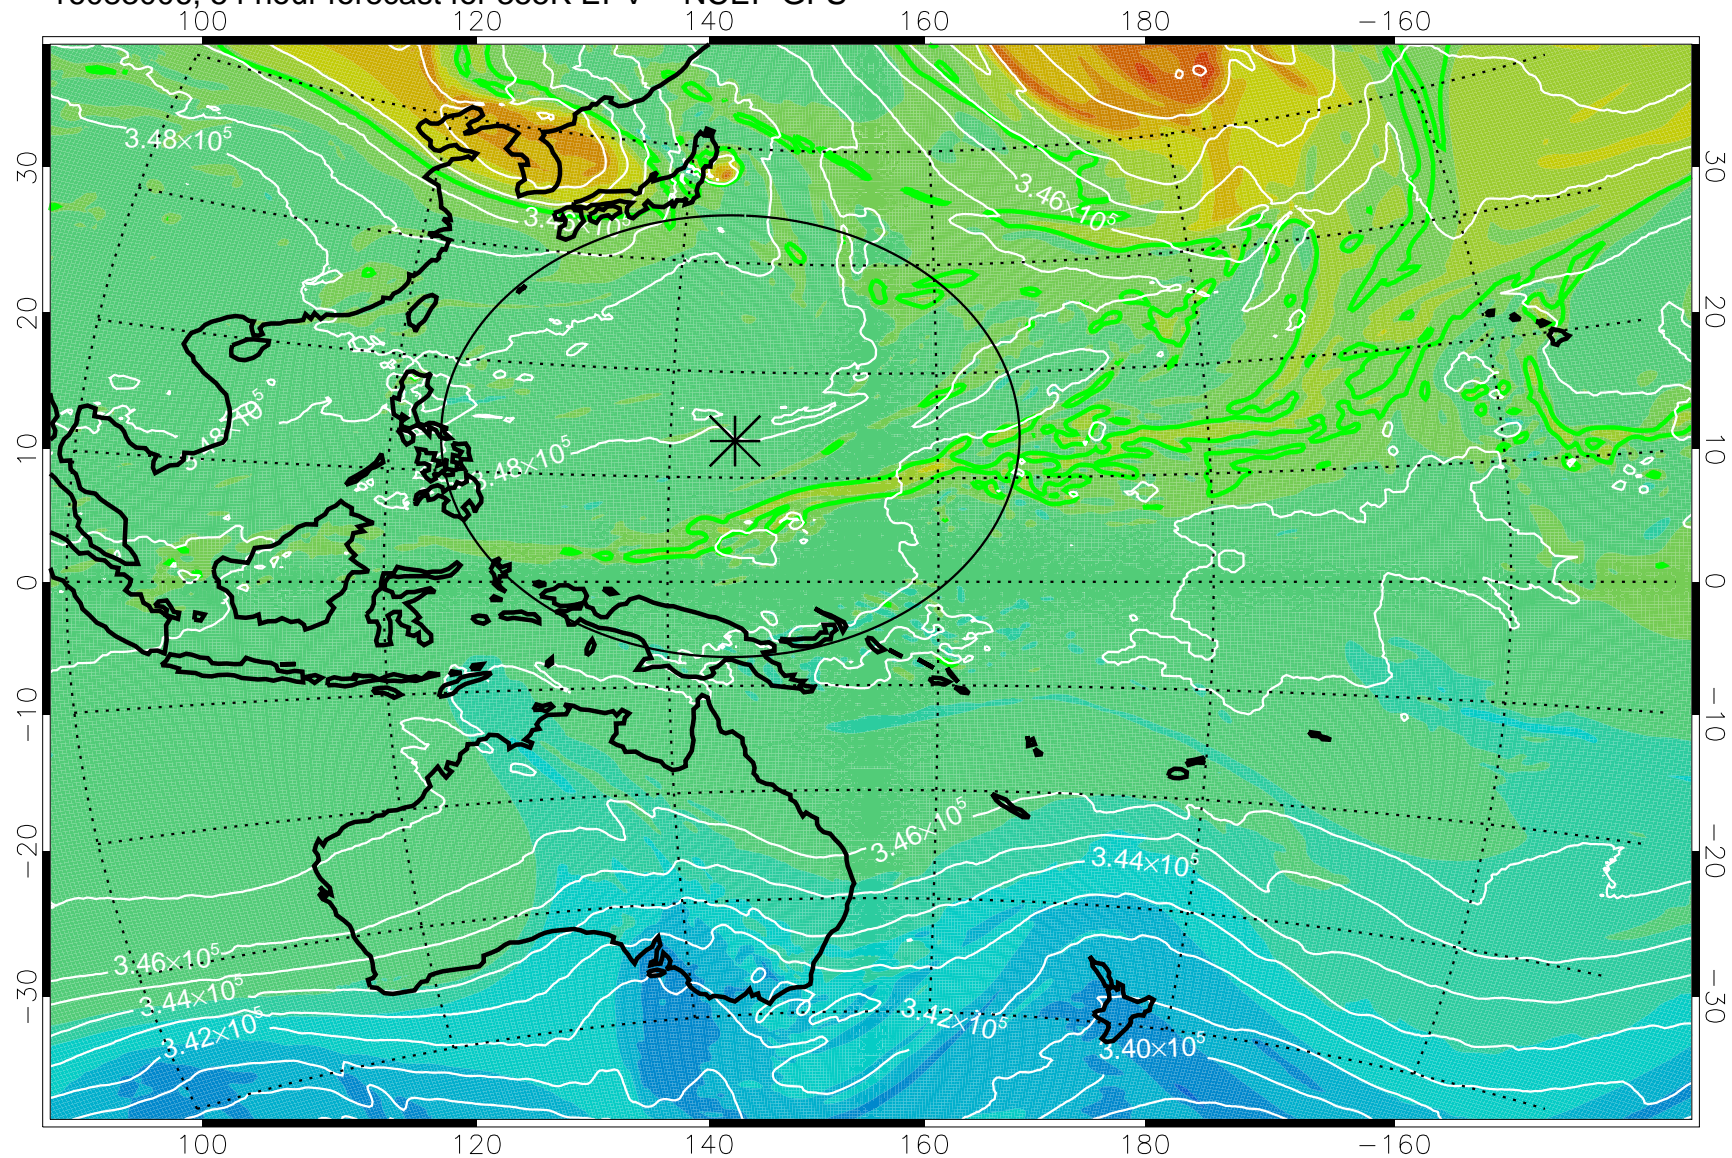

16082906, 30 hour forecast for 355K EPV -- NCEP GFS

355K Montgomery Streamfunction, white  
EPV Tropopause (2 PVU) Position  
Range ring of 2304 km

16082912, 36 hour forecast for 355K EPV -- NCEP GFS

355K Montgomery Streamfunction, white  
EPV Tropopause (2 PVU) Position  
Range ring of 2304 km

16082918, 42 hour forecast for 355K EPV -- NCEP GFS

355K Montgomery Streamfunction, white  
EPV Tropopause (2 PVU) Position  
Range ring of 2304 km

16083000, 48 hour forecast for 355K EPV -- NCEP GFS

355K Montgomery Streamfunction, white  
EPV Tropopause (2 PVU) Position  
Range ring of 2304 km

16083006, 54 hour forecast for 355K EPV -- NCEP GFS

355K Montgomery Streamfunction, white  
EPV Tropopause (2 PVU) Position  
Range ring of 2304 km

16083012, 60 hour forecast for 355K EPV -- NCEP GFS

355K Montgomery Streamfunction, white  
EPV Tropopause (2 PVU) Position  
Range ring of 2304 km

16083018, 66 hour forecast for 355K EPV -- NCEP GFS

355K Montgomery Streamfunction, white  
EPV Tropopause (2 PVU) Position  
Range ring of 2304 km

16083100, 72 hour forecast for 355K EPV -- NCEP GFS

355K Montgomery Streamfunction, white  
EPV Tropopause (2 PVU) Position  
Range ring of 2304 km