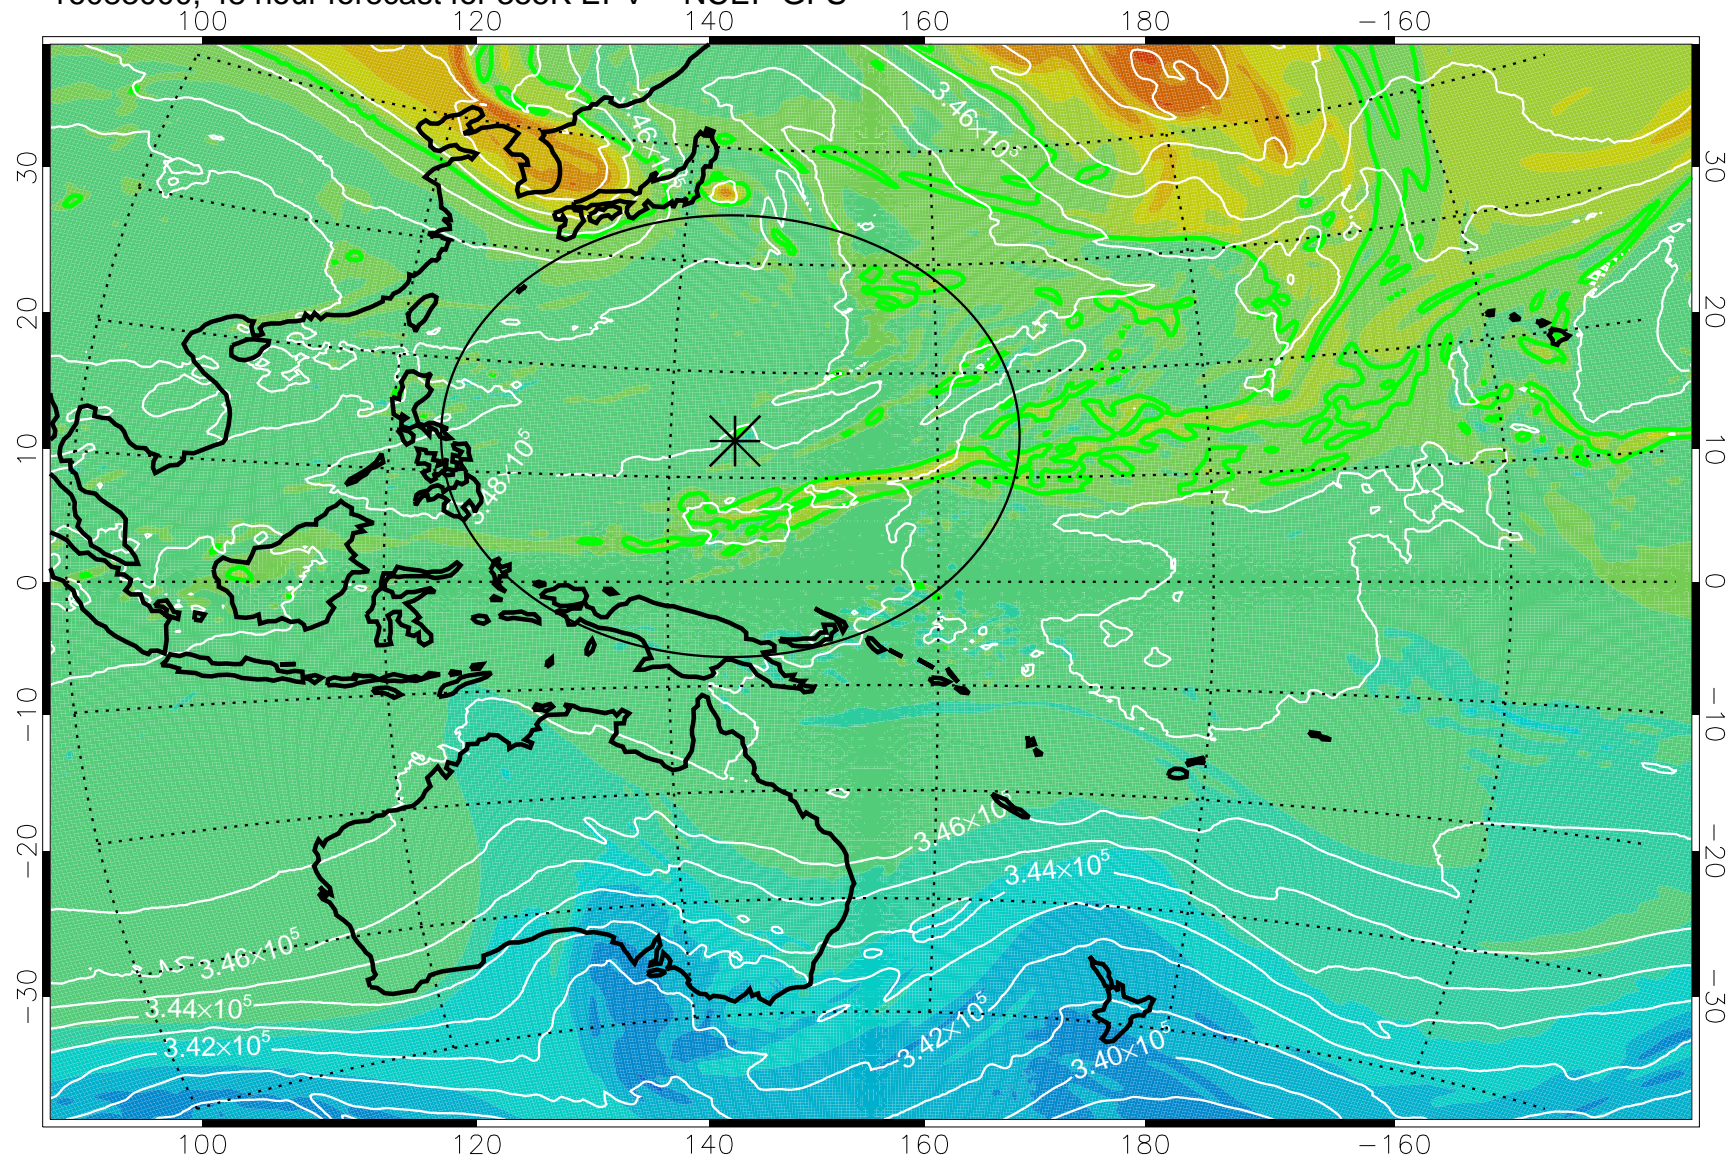

16082906, 30 hour forecast for 355K EPV -- NCEP GFS

355K Montgomery Streamfunction, white  
EPV Tropopause (2 PVU) Position  
Range ring of 2304 km

16082912, 36 hour forecast for 355K EPV -- NCEP GFS

355K Montgomery Streamfunction, white  
EPV Tropopause (2 PVU) Position  
Range ring of 2304 km

16082918, 42 hour forecast for 355K EPV -- NCEP GFS

355K Montgomery Streamfunction, white  
EPV Tropopause (2 PVU) Position  
Range ring of 2304 km

16083000, 48 hour forecast for 355K EPV -- NCEP GFS

355K Montgomery Streamfunction, white  
EPV Tropopause (2 PVU) Position  
Range ring of 2304 km

16083006, 54 hour forecast for 355K EPV -- NCEP GFS

355K Montgomery Streamfunction, white  
EPV Tropopause (2 PVU) Position  
Range ring of 2304 km

16083012, 60 hour forecast for 355K EPV -- NCEP GFS

355K Montgomery Streamfunction, white  
EPV Tropopause (2 PVU) Position  
Range ring of 2304 km

16083018, 66 hour forecast for 355K EPV -- NCEP GFS

355K Montgomery Streamfunction, white  
EPV Tropopause (2 PVU) Position  
Range ring of 2304 km

16083100, 72 hour forecast for 355K EPV -- NCEP GFS

355K Montgomery Streamfunction, white  
EPV Tropopause (2 PVU) Position  
Range ring of 2304 km