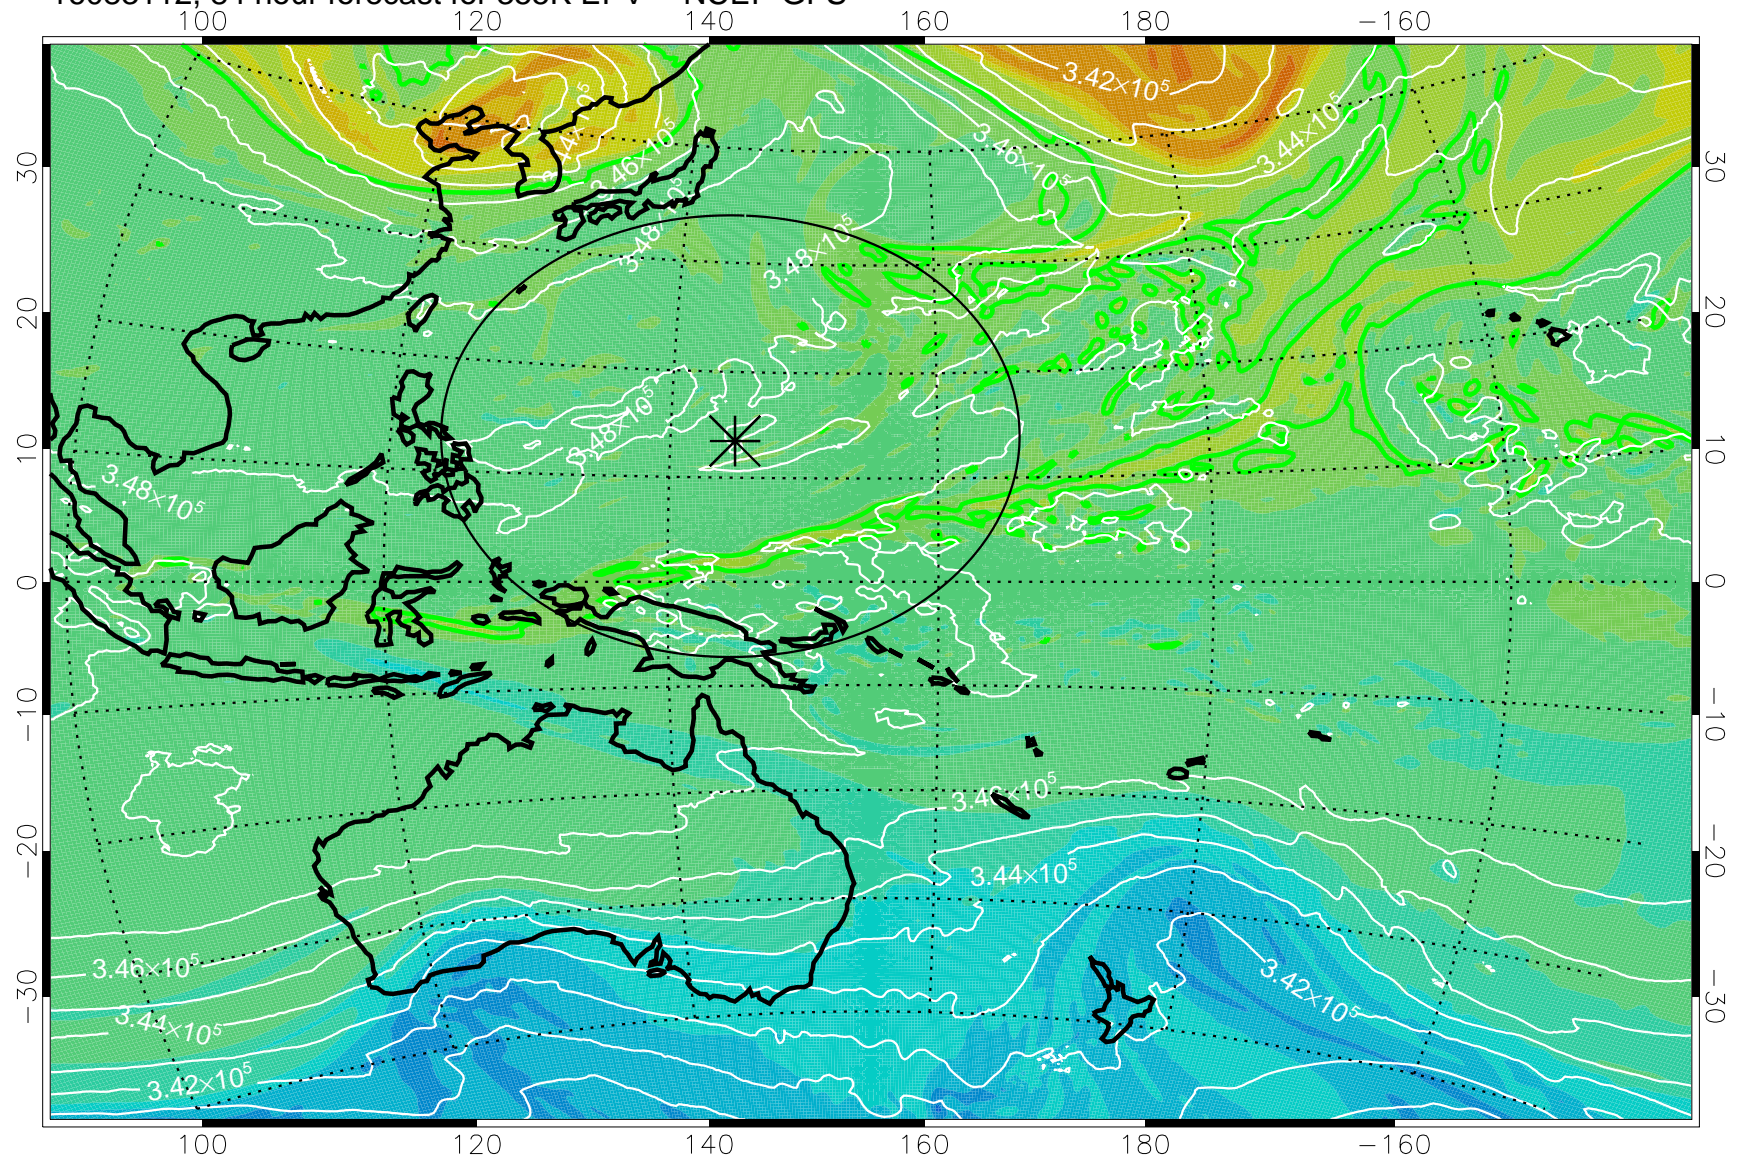

16083006, 54 hour forecast for 355K EPV -- NCEP GFS

355K Montgomery Streamfunction, white  
EPV Tropopause (2 PVU) Position  
Range ring of 2304 km

16083012, 60 hour forecast for 355K EPV -- NCEP GFS

355K Montgomery Streamfunction, white  
EPV Tropopause (2 PVU) Position  
Range ring of 2304 km

16083018, 66 hour forecast for 355K EPV -- NCEP GFS

355K Montgomery Streamfunction, white  
EPV Tropopause (2 PVU) Position  
Range ring of 2304 km

16083100, 72 hour forecast for 355K EPV -- NCEP GFS

355K Montgomery Streamfunction, white  
EPV Tropopause (2 PVU) Position  
Range ring of 2304 km

16083106, 78 hour forecast for 355K EPV -- NCEP GFS

355K Montgomery Streamfunction, white  
EPV Tropopause (2 PVU) Position  
Range ring of 2304 km

16083112, 84 hour forecast for 355K EPV -- NCEP GFS

355K Montgomery Streamfunction, white  
EPV Tropopause (2 PVU) Position  
Range ring of 2304 km

16083118, 90 hour forecast for 355K EPV -- NCEP GFS

355K Montgomery Streamfunction, white  
EPV Tropopause (2 PVU) Position  
Range ring of 2304 km

16090100, 96 hour forecast for 355K EPV -- NCEP GFS

355K Montgomery Streamfunction, white  
EPV Tropopause (2 PVU) Position  
Range ring of 2304 km