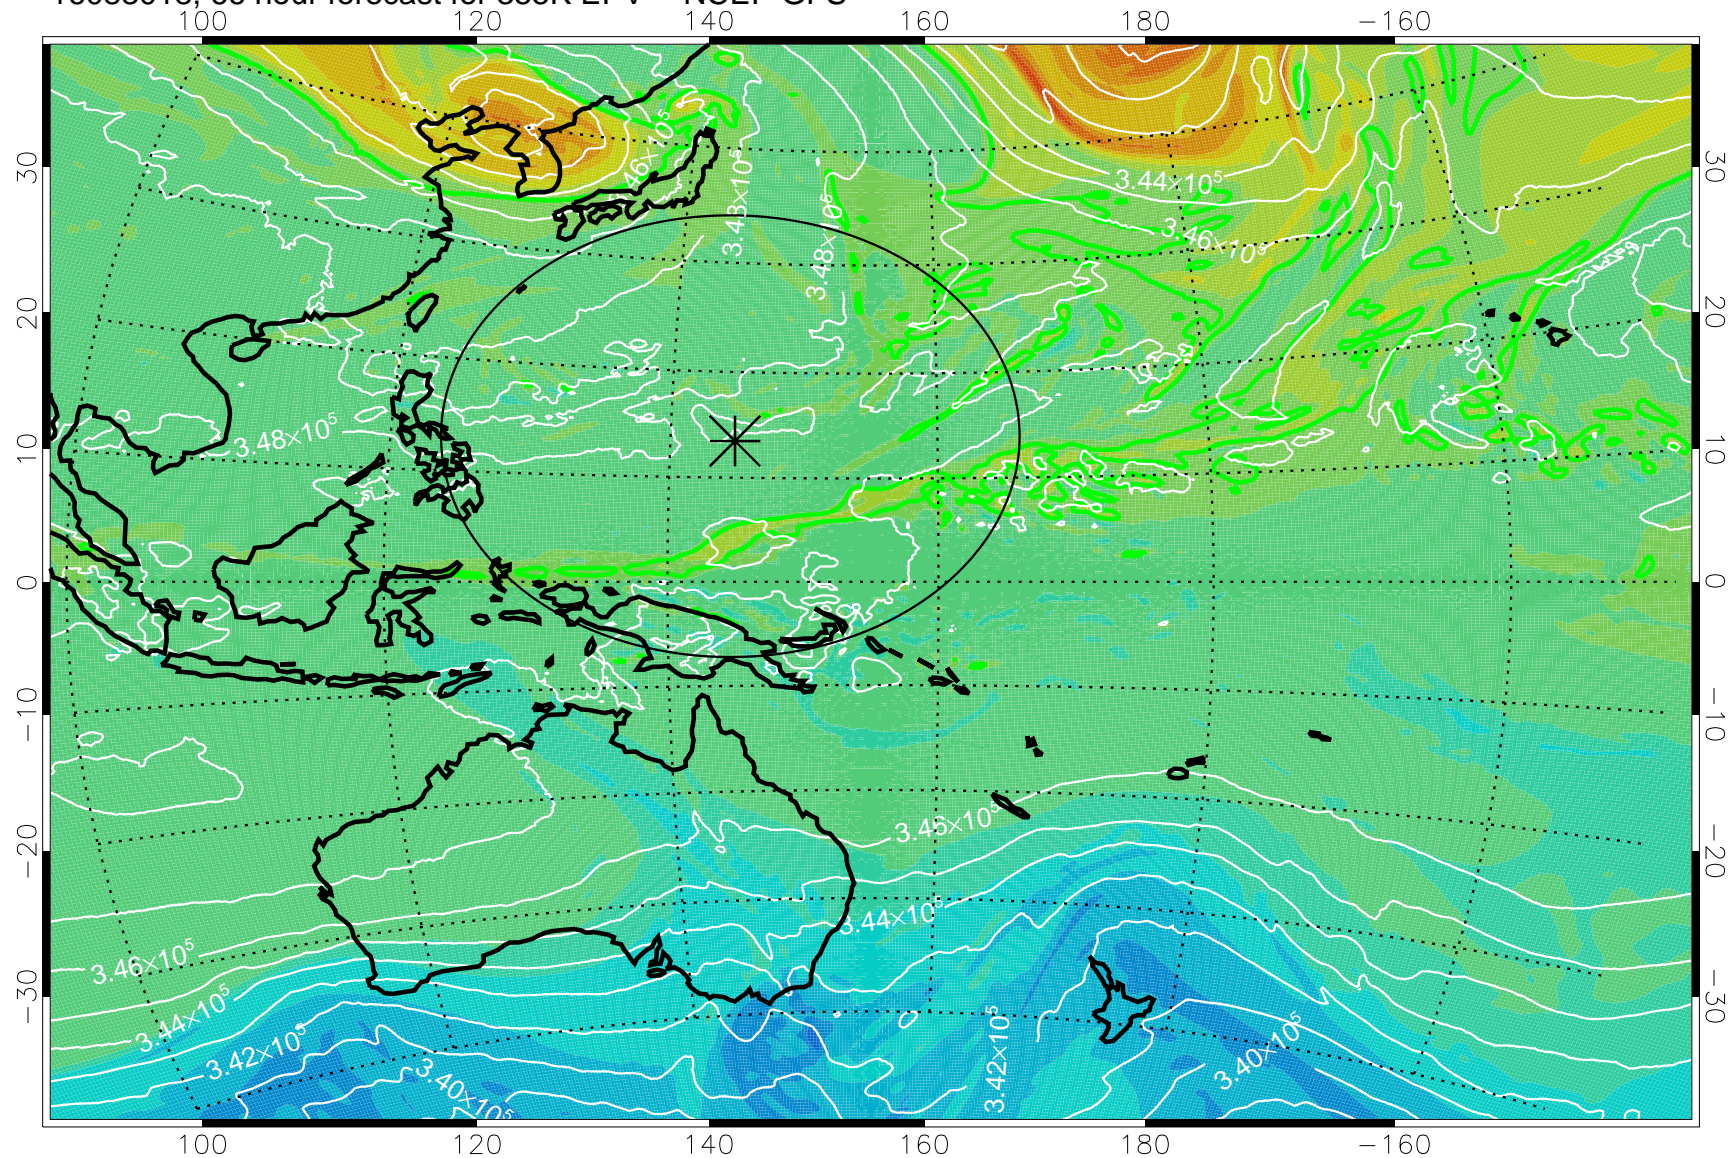

16082918, 42 hour forecast for 355K EPV -- NCEP GFS

355K Montgomery Streamfunction, white  
EPV Tropopause (2 PVU) Position  
Range ring of 2304 km

16083000, 48 hour forecast for 355K EPV -- NCEP GFS

355K Montgomery Streamfunction, white  
EPV Tropopause (2 PVU) Position  
Range ring of 2304 km

16083006, 54 hour forecast for 355K EPV -- NCEP GFS

355K Montgomery Streamfunction, white  
EPV Tropopause (2 PVU) Position  
Range ring of 2304 km

16083012, 60 hour forecast for 355K EPV -- NCEP GFS

355K Montgomery Streamfunction, white  
EPV Tropopause (2 PVU) Position  
Range ring of 2304 km

16083018, 66 hour forecast for 355K EPV -- NCEP GFS

355K Montgomery Streamfunction, white  
EPV Tropopause (2 PVU) Position  
Range ring of 2304 km

16083100, 72 hour forecast for 355K EPV -- NCEP GFS

355K Montgomery Streamfunction, white  
EPV Tropopause (2 PVU) Position  
Range ring of 2304 km

16083106, 78 hour forecast for 355K EPV -- NCEP GFS

355K Montgomery Streamfunction, white  
EPV Tropopause (2 PVU) Position  
Range ring of 2304 km

16083112, 84 hour forecast for 355K EPV -- NCEP GFS

355K Montgomery Streamfunction, white  
EPV Tropopause (2 PVU) Position  
Range ring of 2304 km