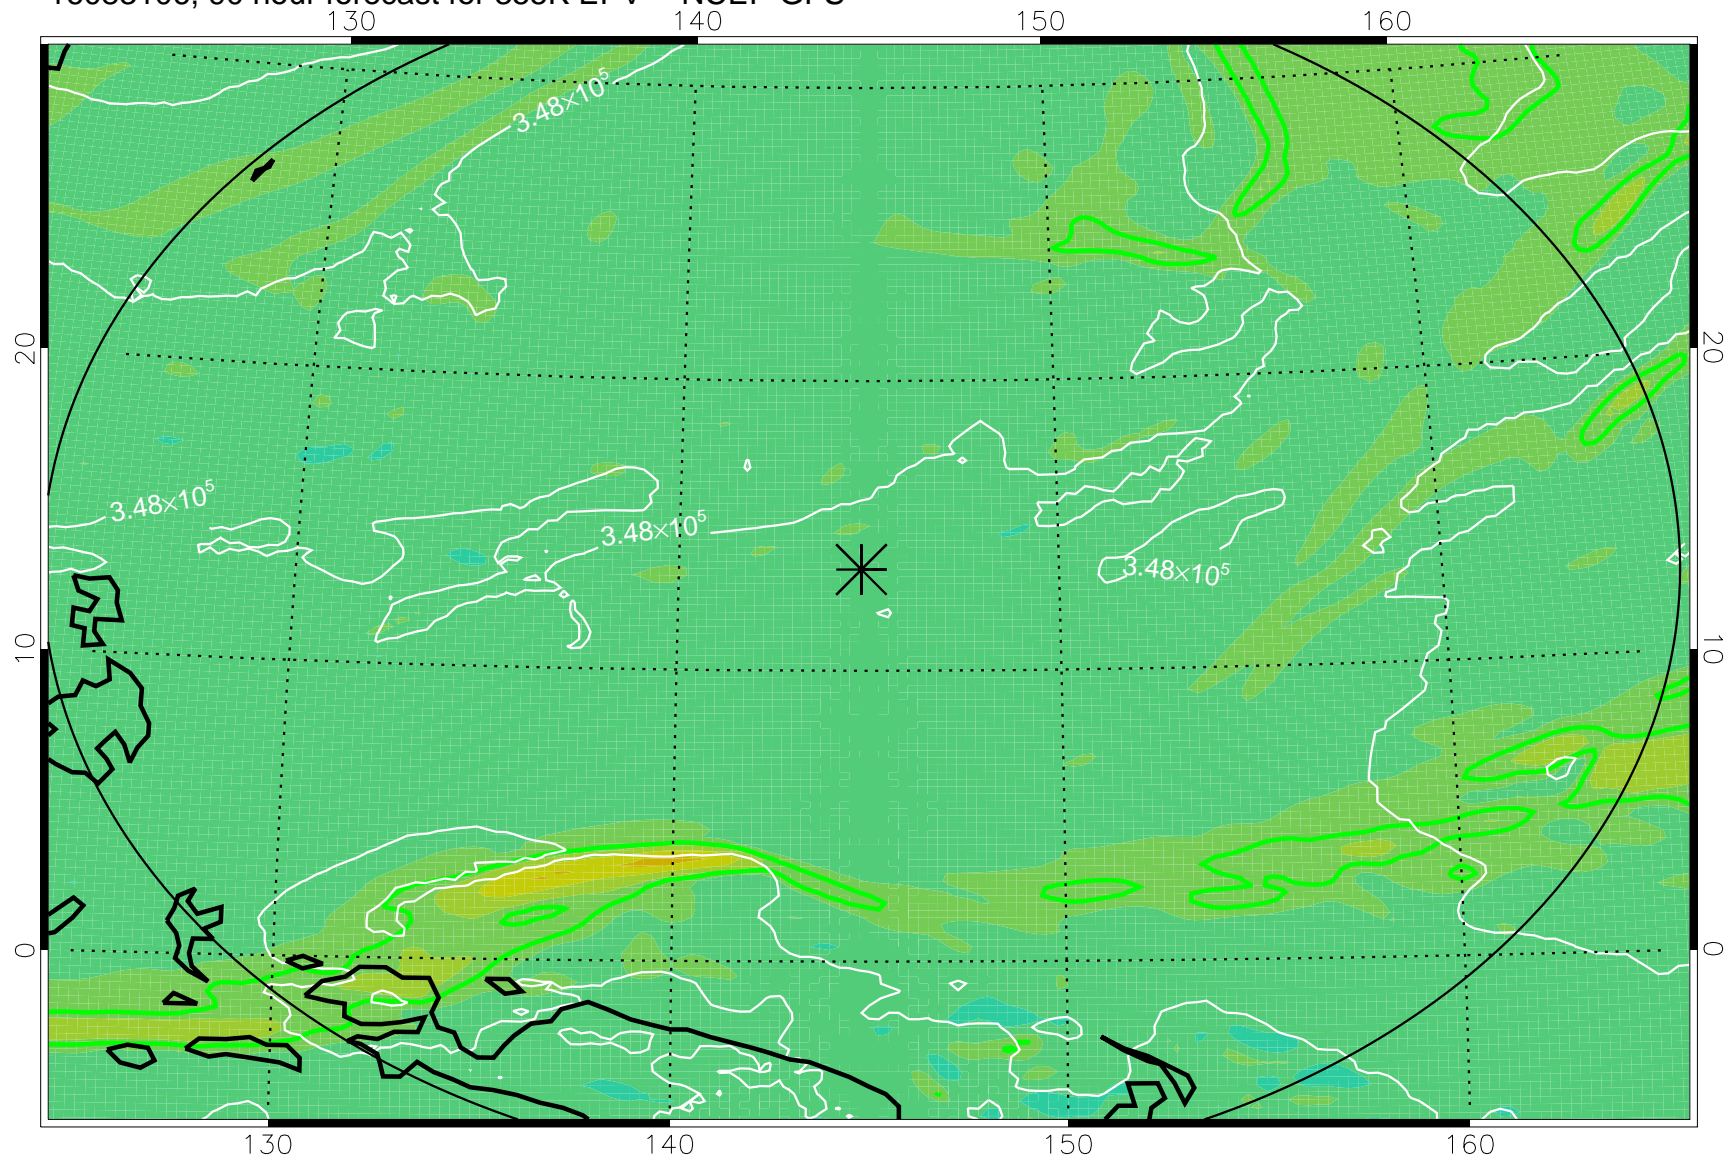

16083006, 66 hour forecast for 355K EPV -- NCEP GFS

355K Montgomery Streamfunction, white
EPV Tropopause (2 PVU) Position
Range ring of 2304 km

16083012, 72 hour forecast for 355K EPV -- NCEP GFS

355K Montgomery Streamfunction, white
EPV Tropopause (2 PVU) Position
Range ring of 2304 km

16083018, 78 hour forecast for 355K EPV -- NCEP GFS

355K Montgomery Streamfunction, white
EPV Tropopause (2 PVU) Position
Range ring of 2304 km

16083100, 84 hour forecast for 355K EPV -- NCEP GFS

355K Montgomery Streamfunction, white
EPV Tropopause (2 PVU) Position
Range ring of 2304 km

16083106, 90 hour forecast for 355K EPV -- NCEP GFS

355K Montgomery Streamfunction, white
EPV Tropopause (2 PVU) Position
Range ring of 2304 km

16083112, 96 hour forecast for 355K EPV -- NCEP GFS

355K Montgomery Streamfunction, white
EPV Tropopause (2 PVU) Position
Range ring of 2304 km

16083118, 102 hour forecast for 355K EPV -- NCEP GFS

355K Montgomery Streamfunction, white
EPV Tropopause (2 PVU) Position
Range ring of 2304 km

16090100, 108 hour forecast for 355K EPV -- NCEP GFS

355K Montgomery Streamfunction, white
EPV Tropopause (2 PVU) Position
Range ring of 2304 km