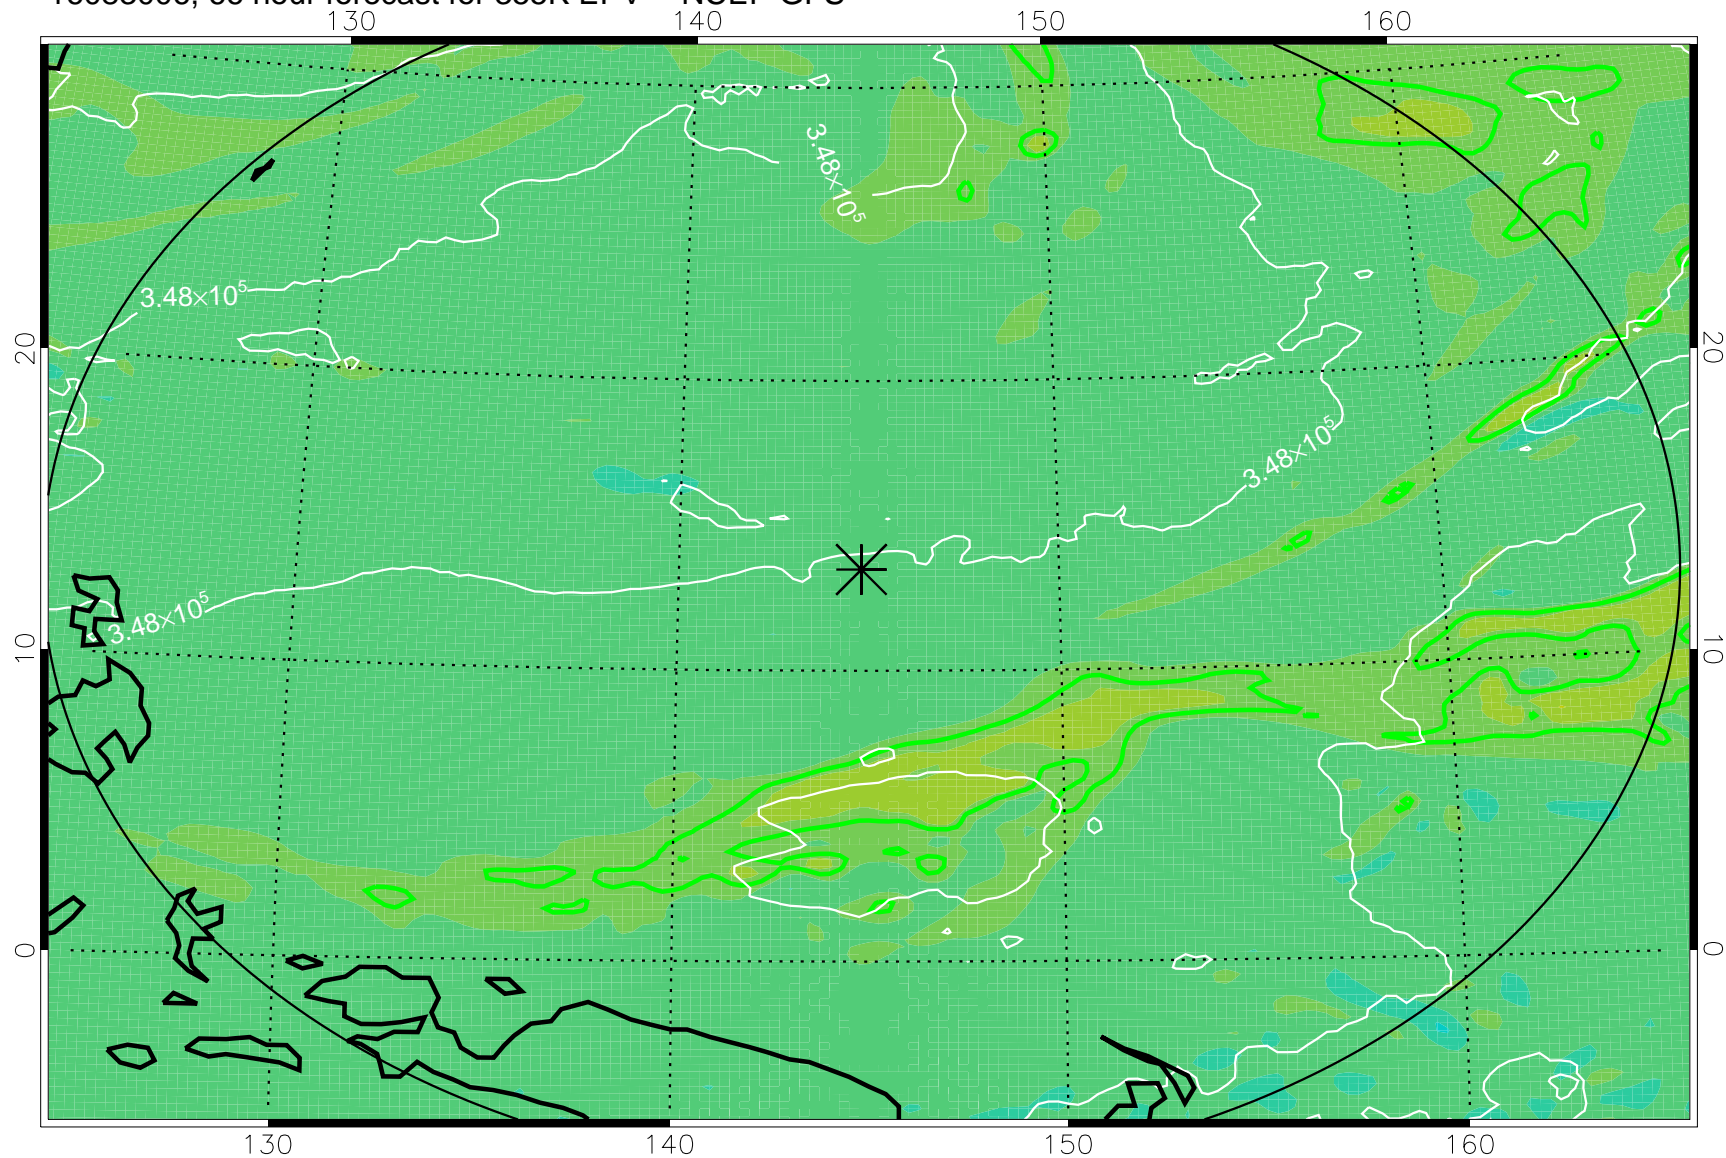

16082918, 54 hour forecast for 355K EPV -- NCEP GFS

355K Montgomery Streamfunction, white
EPV Tropopause (2 PVU) Position
Range ring of 2304 km

16083000, 60 hour forecast for 355K EPV -- NCEP GFS

355K Montgomery Streamfunction, white
EPV Tropopause (2 PVU) Position
Range ring of 2304 km

16083006, 66 hour forecast for 355K EPV -- NCEP GFS

355K Montgomery Streamfunction, white
EPV Tropopause (2 PVU) Position
Range ring of 2304 km

16083012, 72 hour forecast for 355K EPV -- NCEP GFS

355K Montgomery Streamfunction, white
EPV Tropopause (2 PVU) Position
Range ring of 2304 km

16083018, 78 hour forecast for 355K EPV -- NCEP GFS

355K Montgomery Streamfunction, white
EPV Tropopause (2 PVU) Position
Range ring of 2304 km

16083100, 84 hour forecast for 355K EPV -- NCEP GFS

355K Montgomery Streamfunction, white
EPV Tropopause (2 PVU) Position
Range ring of 2304 km

16083106, 90 hour forecast for 355K EPV -- NCEP GFS

355K Montgomery Streamfunction, white
EPV Tropopause (2 PVU) Position
Range ring of 2304 km

16083112, 96 hour forecast for 355K EPV -- NCEP GFS

355K Montgomery Streamfunction, white
EPV Tropopause (2 PVU) Position
Range ring of 2304 km