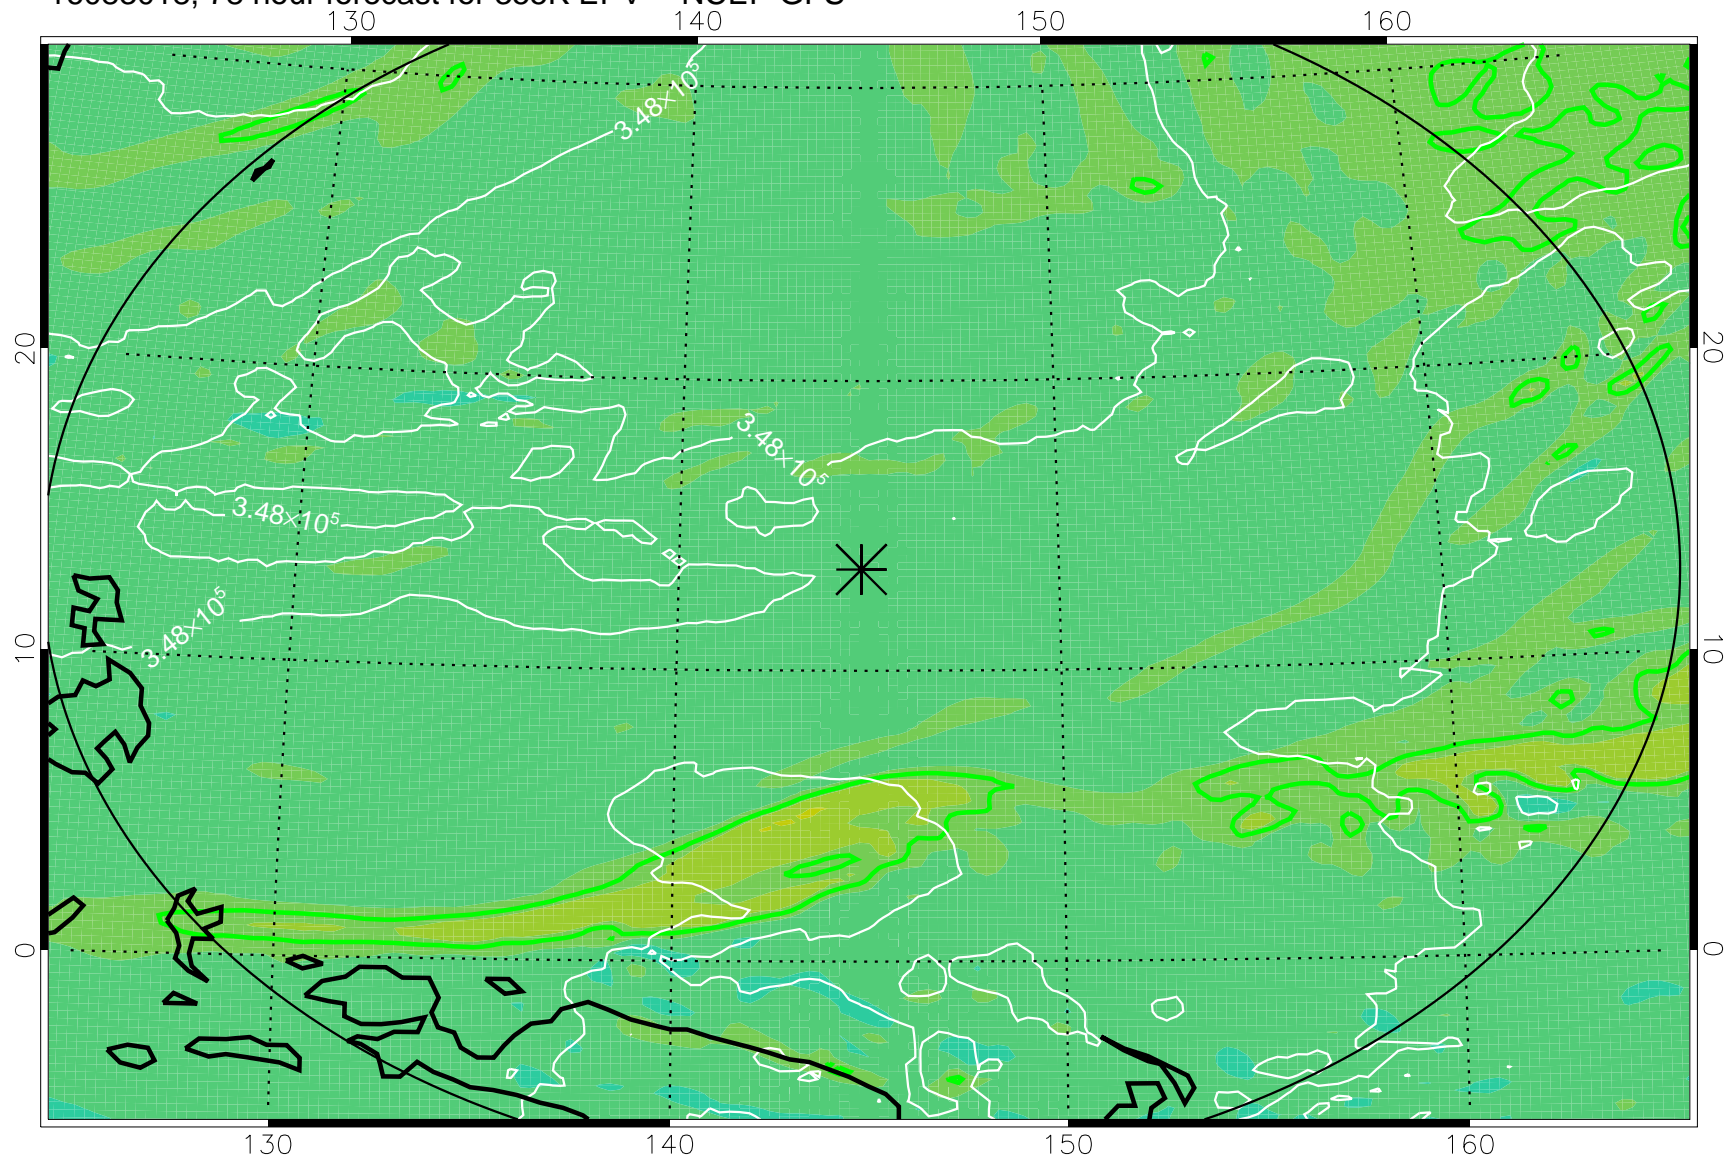

16083006, 66 hour forecast for 355K EPV -- NCEP GFS

355K Montgomery Streamfunction, white
EPV Tropopause (2 PVU) Position
Range ring of 2304 km

16083012, 72 hour forecast for 355K EPV -- NCEP GFS

355K Montgomery Streamfunction, white
EPV Tropopause (2 PVU) Position
Range ring of 2304 km

16083018, 78 hour forecast for 355K EPV -- NCEP GFS

355K Montgomery Streamfunction, white
EPV Tropopause (2 PVU) Position
Range ring of 2304 km

16083100, 84 hour forecast for 355K EPV -- NCEP GFS

355K Montgomery Streamfunction, white
EPV Tropopause (2 PVU) Position
Range ring of 2304 km

16083106, 90 hour forecast for 355K EPV -- NCEP GFS

355K Montgomery Streamfunction, white
EPV Tropopause (2 PVU) Position
Range ring of 2304 km

16083112, 96 hour forecast for 355K EPV -- NCEP GFS

355K Montgomery Streamfunction, white
EPV Tropopause (2 PVU) Position
Range ring of 2304 km

16083118, 102 hour forecast for 355K EPV -- NCEP GFS

355K Montgomery Streamfunction, white
EPV Tropopause (2 PVU) Position
Range ring of 2304 km

16090100, 108 hour forecast for 355K EPV -- NCEP GFS

355K Montgomery Streamfunction, white
EPV Tropopause (2 PVU) Position
Range ring of 2304 km