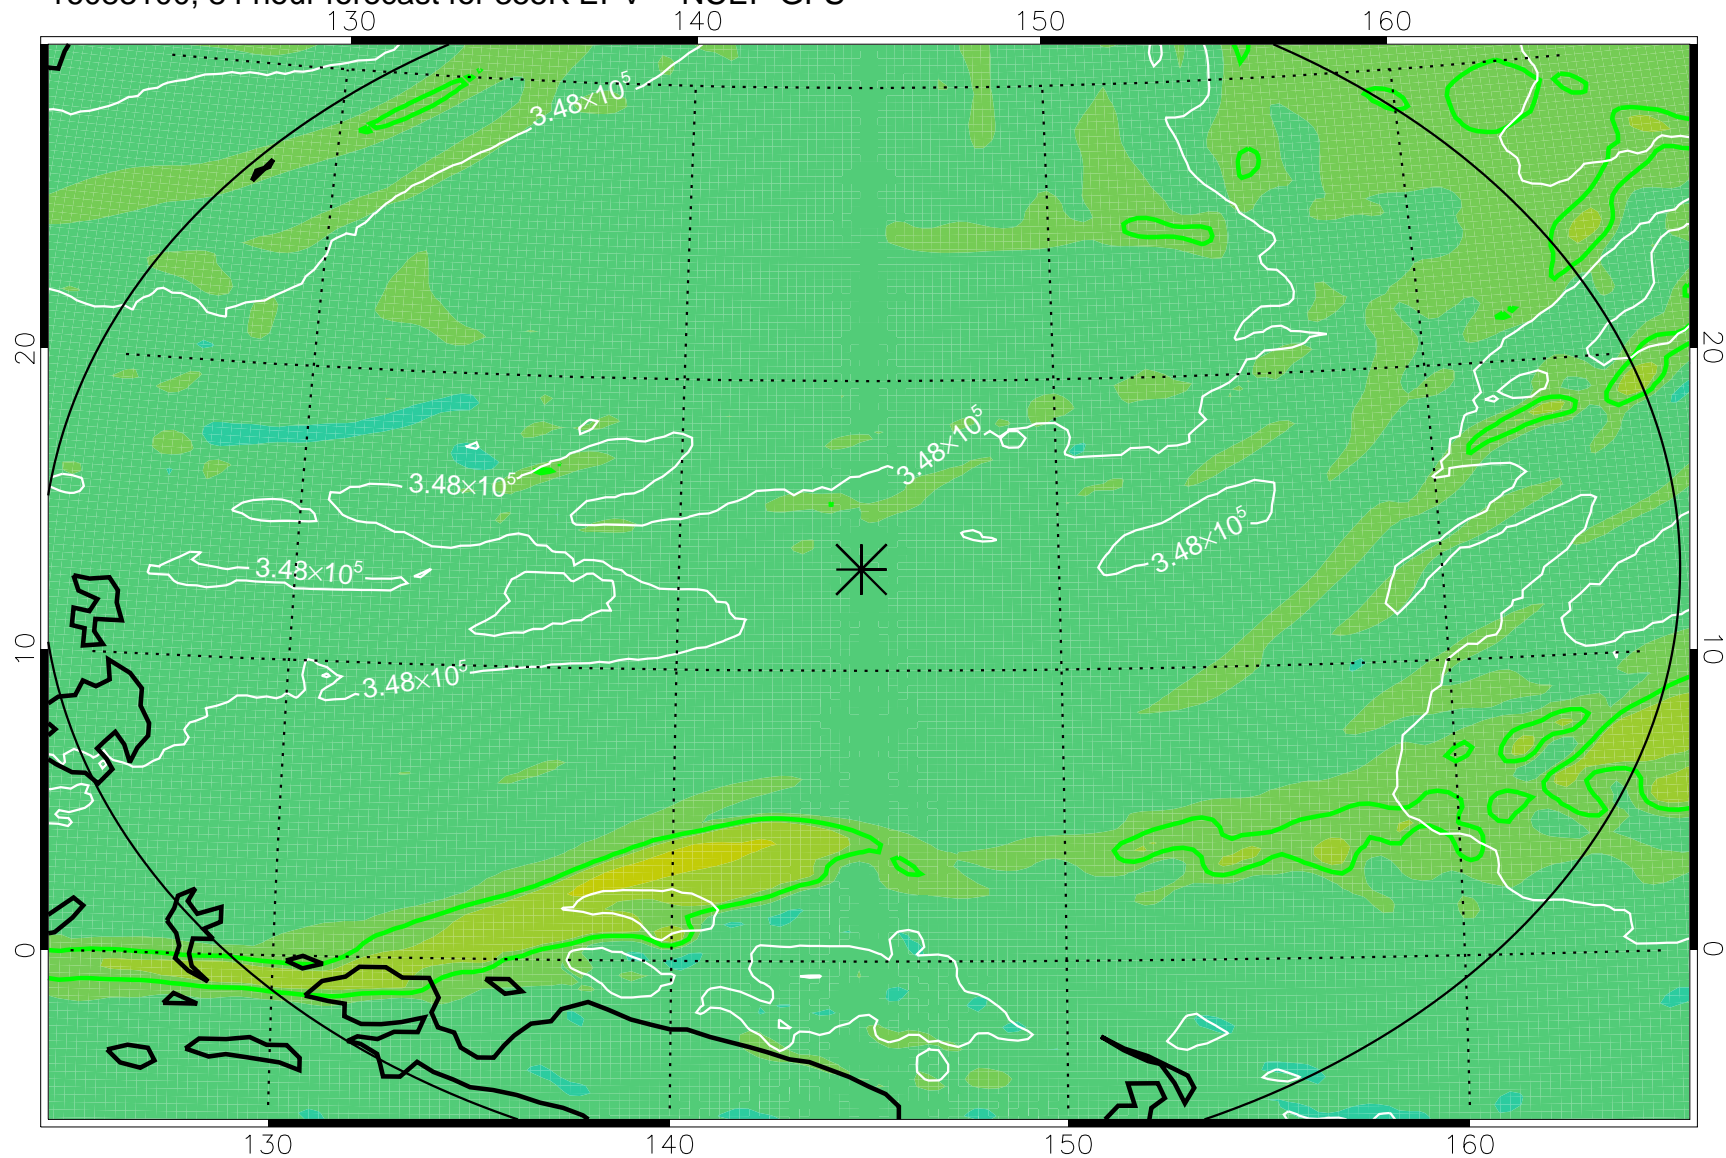

16083006, 66 hour forecast for 355K EPV -- NCEP GFS

355K Montgomery Streamfunction, white
EPV Tropopause (2 PVU) Position
Range ring of 2304 km

16083012, 72 hour forecast for 355K EPV -- NCEP GFS

355K Montgomery Streamfunction, white
EPV Tropopause (2 PVU) Position
Range ring of 2304 km

16083018, 78 hour forecast for 355K EPV -- NCEP GFS

355K Montgomery Streamfunction, white
EPV Tropopause (2 PVU) Position
Range ring of 2304 km

16083100, 84 hour forecast for 355K EPV -- NCEP GFS

355K Montgomery Streamfunction, white
EPV Tropopause (2 PVU) Position
Range ring of 2304 km

16083106, 90 hour forecast for 355K EPV -- NCEP GFS

355K Montgomery Streamfunction, white
EPV Tropopause (2 PVU) Position
Range ring of 2304 km

16083112, 96 hour forecast for 355K EPV -- NCEP GFS

355K Montgomery Streamfunction, white
EPV Tropopause (2 PVU) Position
Range ring of 2304 km

16083118, 102 hour forecast for 355K EPV -- NCEP GFS

355K Montgomery Streamfunction, white
EPV Tropopause (2 PVU) Position
Range ring of 2304 km

16090100, 108 hour forecast for 355K EPV -- NCEP GFS

355K Montgomery Streamfunction, white
EPV Tropopause (2 PVU) Position
Range ring of 2304 km