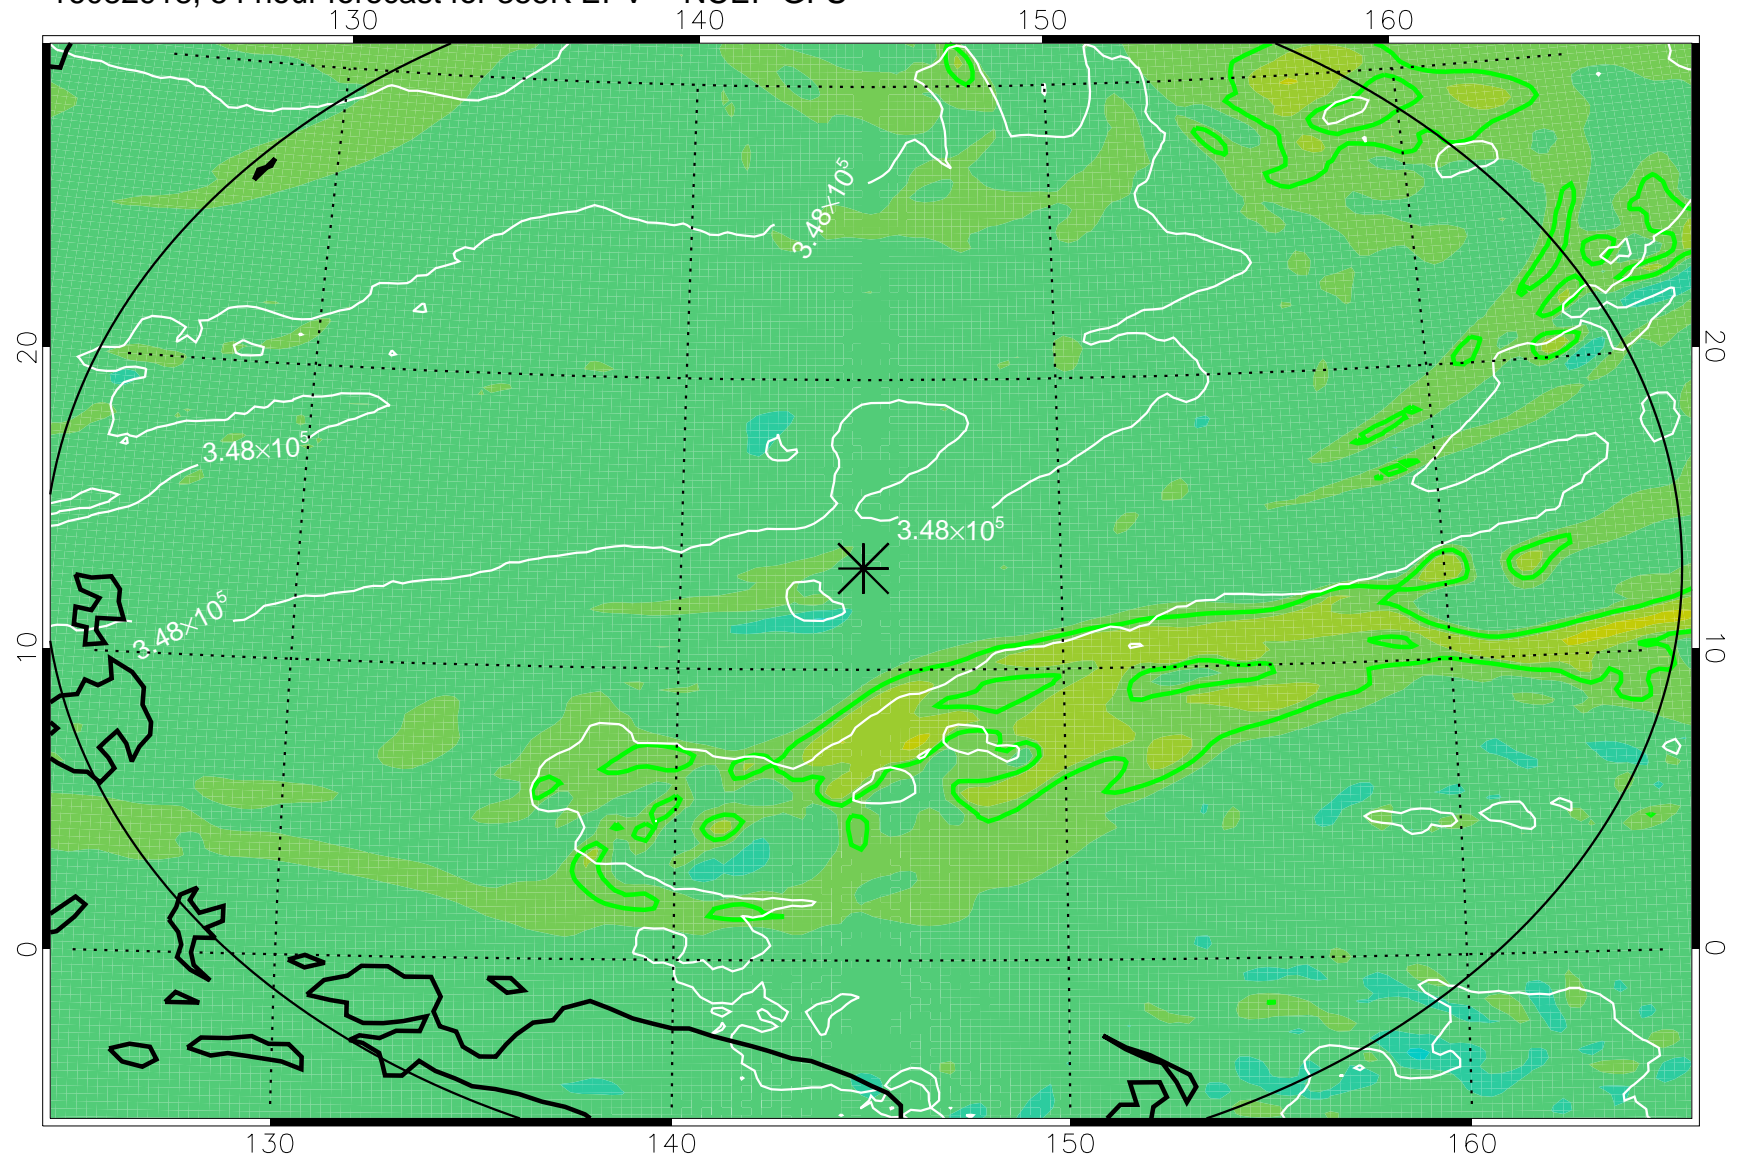

16082906, 42 hour forecast for 355K EPV -- NCEP GFS

355K Montgomery Streamfunction, white
EPV Tropopause (2 PVU) Position
Range ring of 2304 km

16082912, 48 hour forecast for 355K EPV -- NCEP GFS

355K Montgomery Streamfunction, white
EPV Tropopause (2 PVU) Position
Range ring of 2304 km

16082918, 54 hour forecast for 355K EPV -- NCEP GFS

355K Montgomery Streamfunction, white
EPV Tropopause (2 PVU) Position
Range ring of 2304 km

16083000, 60 hour forecast for 355K EPV -- NCEP GFS

355K Montgomery Streamfunction, white
EPV Tropopause (2 PVU) Position
Range ring of 2304 km

16083006, 66 hour forecast for 355K EPV -- NCEP GFS

355K Montgomery Streamfunction, white
EPV Tropopause (2 PVU) Position
Range ring of 2304 km

16083012, 72 hour forecast for 355K EPV -- NCEP GFS

355K Montgomery Streamfunction, white
EPV Tropopause (2 PVU) Position
Range ring of 2304 km

16083018, 78 hour forecast for 355K EPV -- NCEP GFS

355K Montgomery Streamfunction, white
EPV Tropopause (2 PVU) Position
Range ring of 2304 km

16083100, 84 hour forecast for 355K EPV -- NCEP GFS

355K Montgomery Streamfunction, white
EPV Tropopause (2 PVU) Position
Range ring of 2304 km