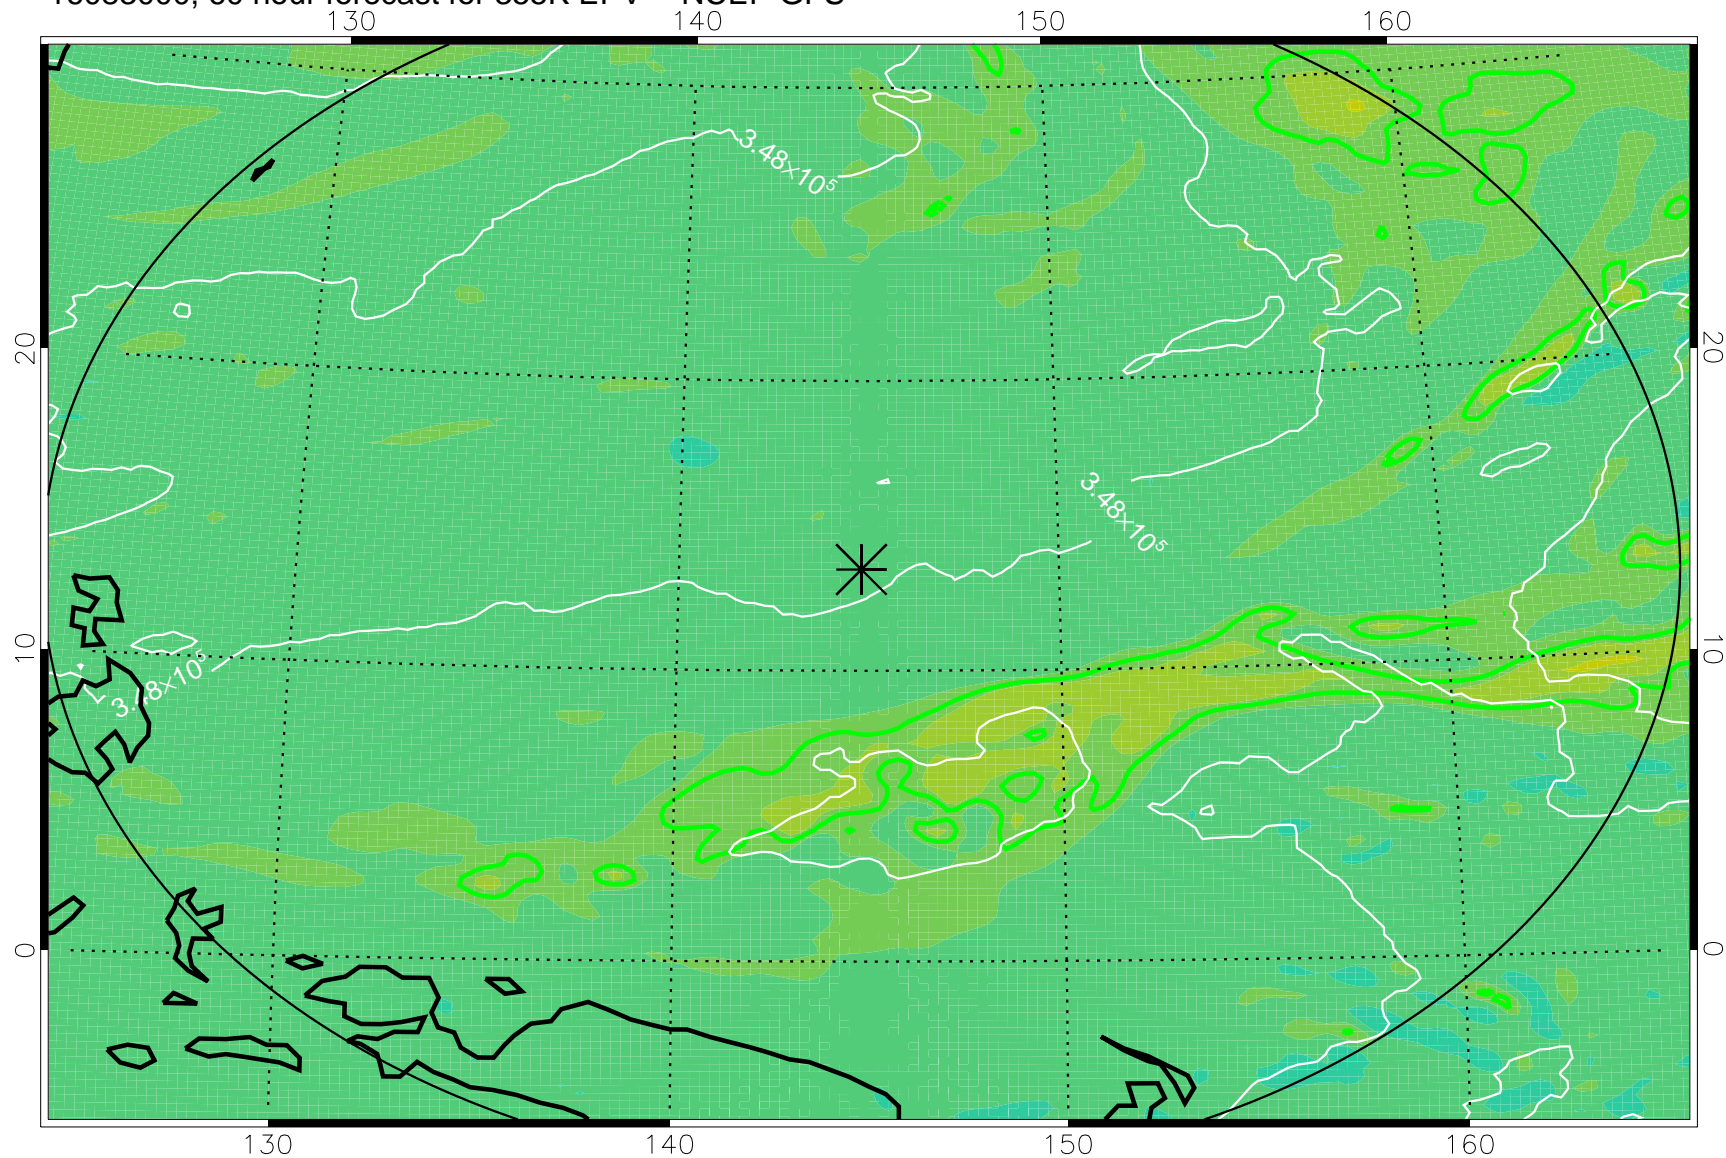

16082906, 42 hour forecast for 355K EPV -- NCEP GFS

355K Montgomery Streamfunction, white
EPV Tropopause (2 PVU) Position
Range ring of 2304 km

16082912, 48 hour forecast for 355K EPV -- NCEP GFS

355K Montgomery Streamfunction, white
EPV Tropopause (2 PVU) Position
Range ring of 2304 km

16082918, 54 hour forecast for 355K EPV -- NCEP GFS

355K Montgomery Streamfunction, white
EPV Tropopause (2 PVU) Position
Range ring of 2304 km

16083000, 60 hour forecast for 355K EPV -- NCEP GFS

355K Montgomery Streamfunction, white
EPV Tropopause (2 PVU) Position
Range ring of 2304 km

16083006, 66 hour forecast for 355K EPV -- NCEP GFS

355K Montgomery Streamfunction, white
EPV Tropopause (2 PVU) Position
Range ring of 2304 km

16083012, 72 hour forecast for 355K EPV -- NCEP GFS

355K Montgomery Streamfunction, white
EPV Tropopause (2 PVU) Position
Range ring of 2304 km

16083018, 78 hour forecast for 355K EPV -- NCEP GFS

355K Montgomery Streamfunction, white
EPV Tropopause (2 PVU) Position
Range ring of 2304 km

16083100, 84 hour forecast for 355K EPV -- NCEP GFS

355K Montgomery Streamfunction, white
EPV Tropopause (2 PVU) Position
Range ring of 2304 km