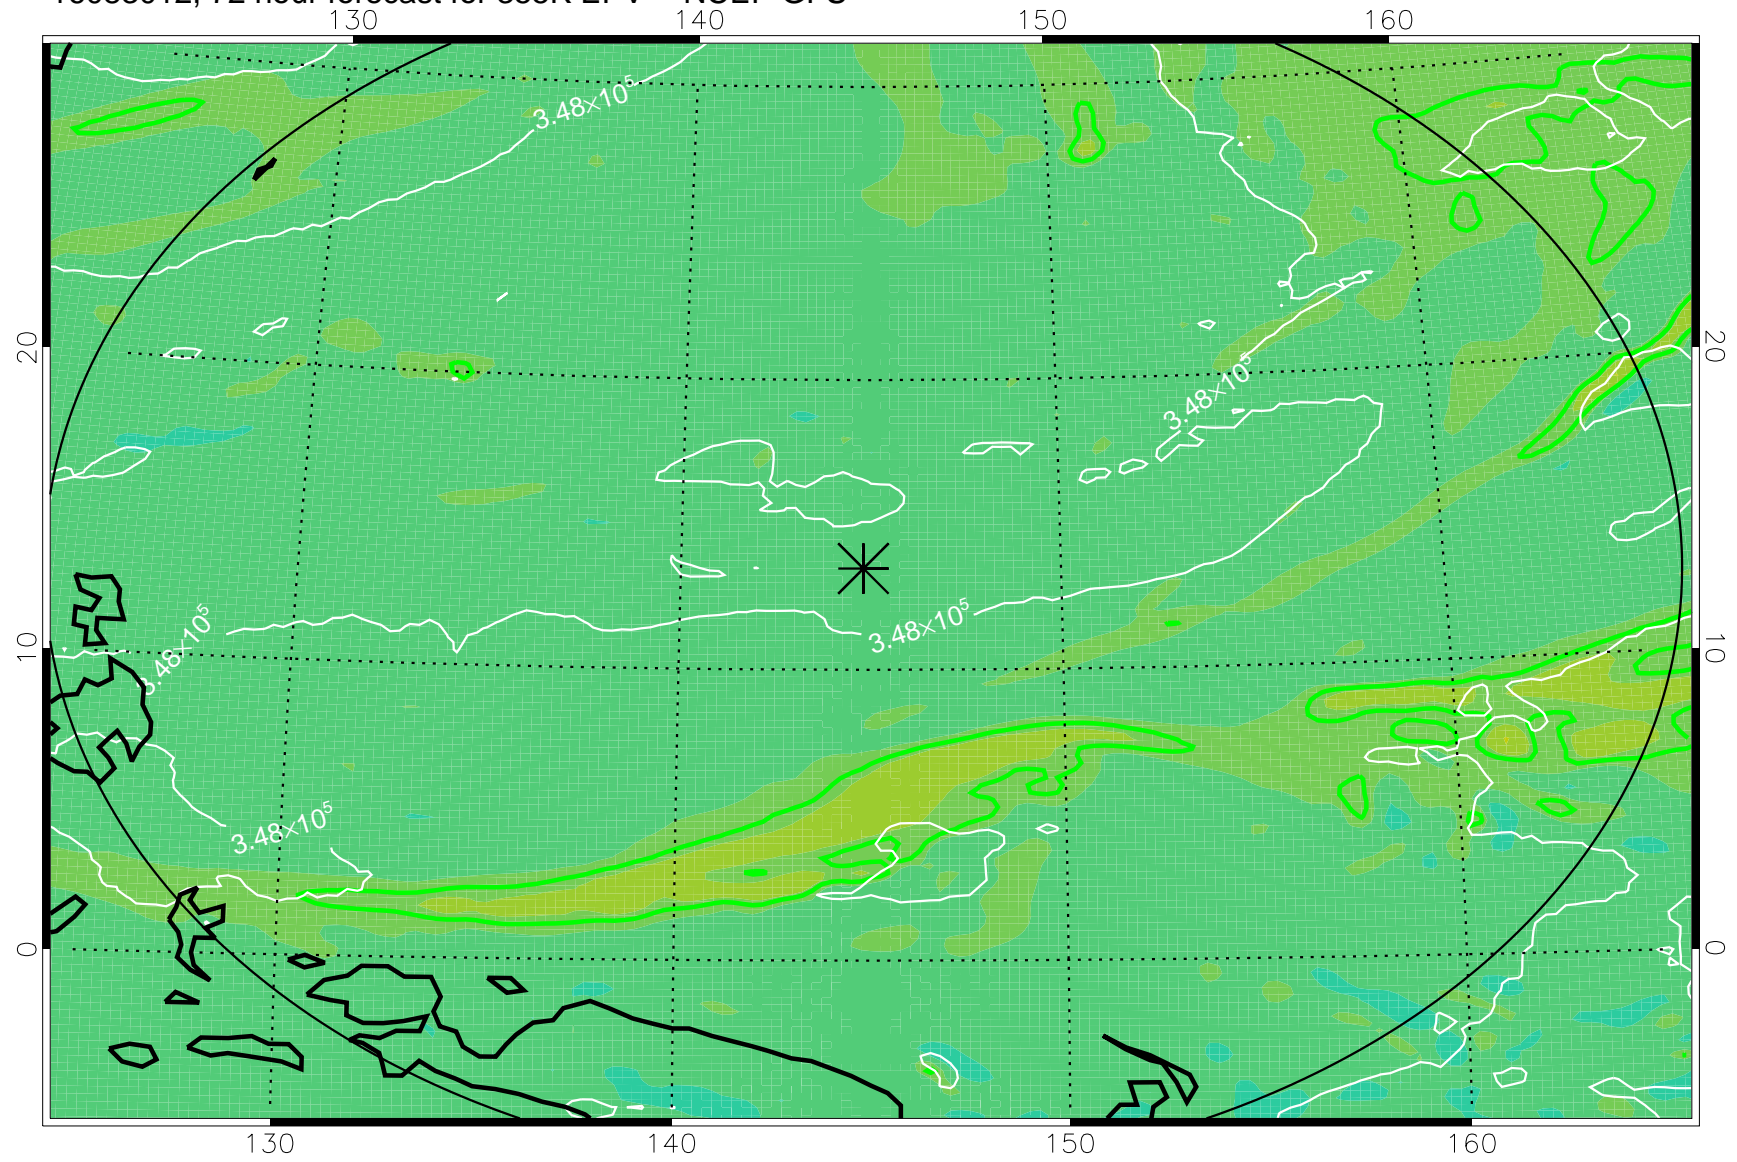

16082918, 54 hour forecast for 355K EPV -- NCEP GFS

355K Montgomery Streamfunction, white
EPV Tropopause (2 PVU) Position
Range ring of 2304 km

16083000, 60 hour forecast for 355K EPV -- NCEP GFS

355K Montgomery Streamfunction, white
EPV Tropopause (2 PVU) Position
Range ring of 2304 km

16083006, 66 hour forecast for 355K EPV -- NCEP GFS

355K Montgomery Streamfunction, white
EPV Tropopause (2 PVU) Position
Range ring of 2304 km

16083012, 72 hour forecast for 355K EPV -- NCEP GFS

355K Montgomery Streamfunction, white
EPV Tropopause (2 PVU) Position
Range ring of 2304 km

16083018, 78 hour forecast for 355K EPV -- NCEP GFS

355K Montgomery Streamfunction, white
EPV Tropopause (2 PVU) Position
Range ring of 2304 km

16083100, 84 hour forecast for 355K EPV -- NCEP GFS

355K Montgomery Streamfunction, white
EPV Tropopause (2 PVU) Position
Range ring of 2304 km

16083106, 90 hour forecast for 355K EPV -- NCEP GFS

355K Montgomery Streamfunction, white
EPV Tropopause (2 PVU) Position
Range ring of 2304 km

16083112, 96 hour forecast for 355K EPV -- NCEP GFS

355K Montgomery Streamfunction, white
EPV Tropopause (2 PVU) Position
Range ring of 2304 km