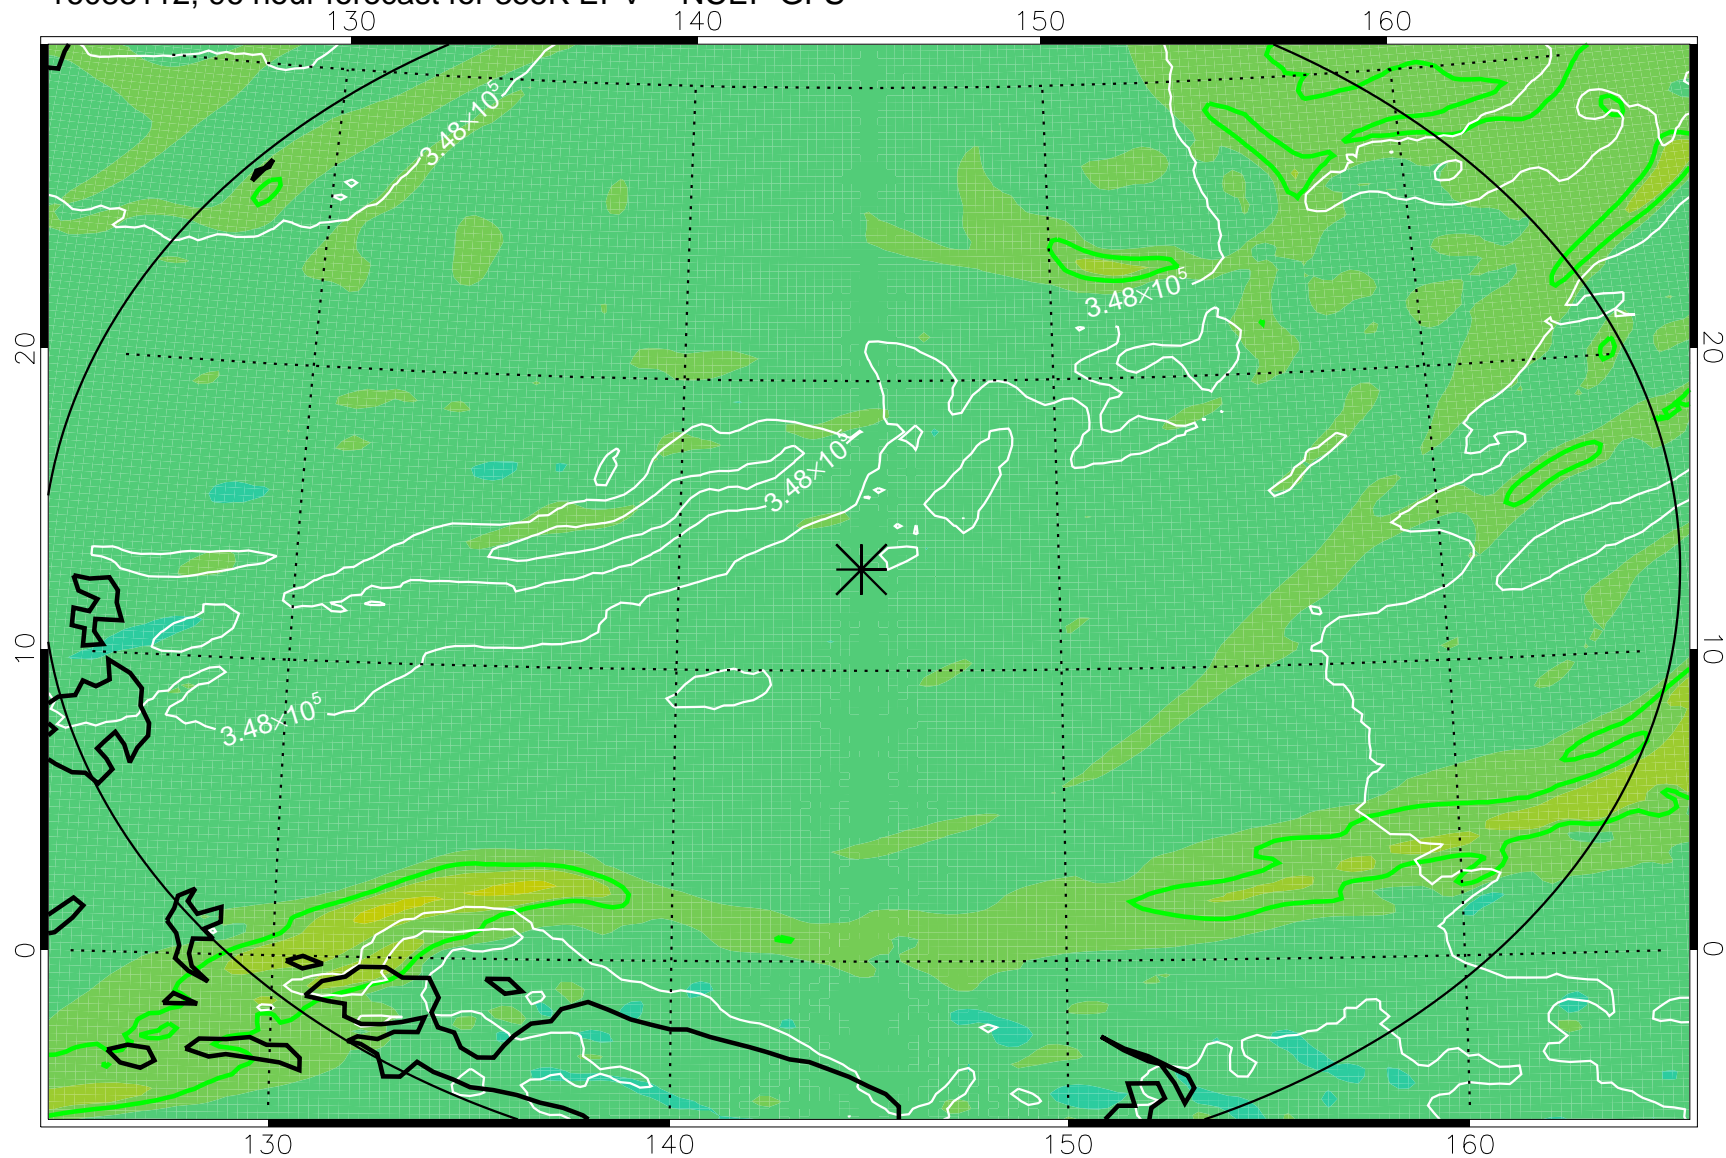

16083006, 66 hour forecast for 355K EPV -- NCEP GFS

355K Montgomery Streamfunction, white
EPV Tropopause (2 PVU) Position
Range ring of 2304 km

16083012, 72 hour forecast for 355K EPV -- NCEP GFS

355K Montgomery Streamfunction, white
EPV Tropopause (2 PVU) Position
Range ring of 2304 km

16083018, 78 hour forecast for 355K EPV -- NCEP GFS

355K Montgomery Streamfunction, white
EPV Tropopause (2 PVU) Position
Range ring of 2304 km

16083100, 84 hour forecast for 355K EPV -- NCEP GFS

355K Montgomery Streamfunction, white
EPV Tropopause (2 PVU) Position
Range ring of 2304 km

16083106, 90 hour forecast for 355K EPV -- NCEP GFS

355K Montgomery Streamfunction, white
EPV Tropopause (2 PVU) Position
Range ring of 2304 km

16083112, 96 hour forecast for 355K EPV -- NCEP GFS

355K Montgomery Streamfunction, white
EPV Tropopause (2 PVU) Position
Range ring of 2304 km

16083118, 102 hour forecast for 355K EPV -- NCEP GFS

355K Montgomery Streamfunction, white
EPV Tropopause (2 PVU) Position
Range ring of 2304 km

16090100, 108 hour forecast for 355K EPV -- NCEP GFS

355K Montgomery Streamfunction, white
EPV Tropopause (2 PVU) Position
Range ring of 2304 km