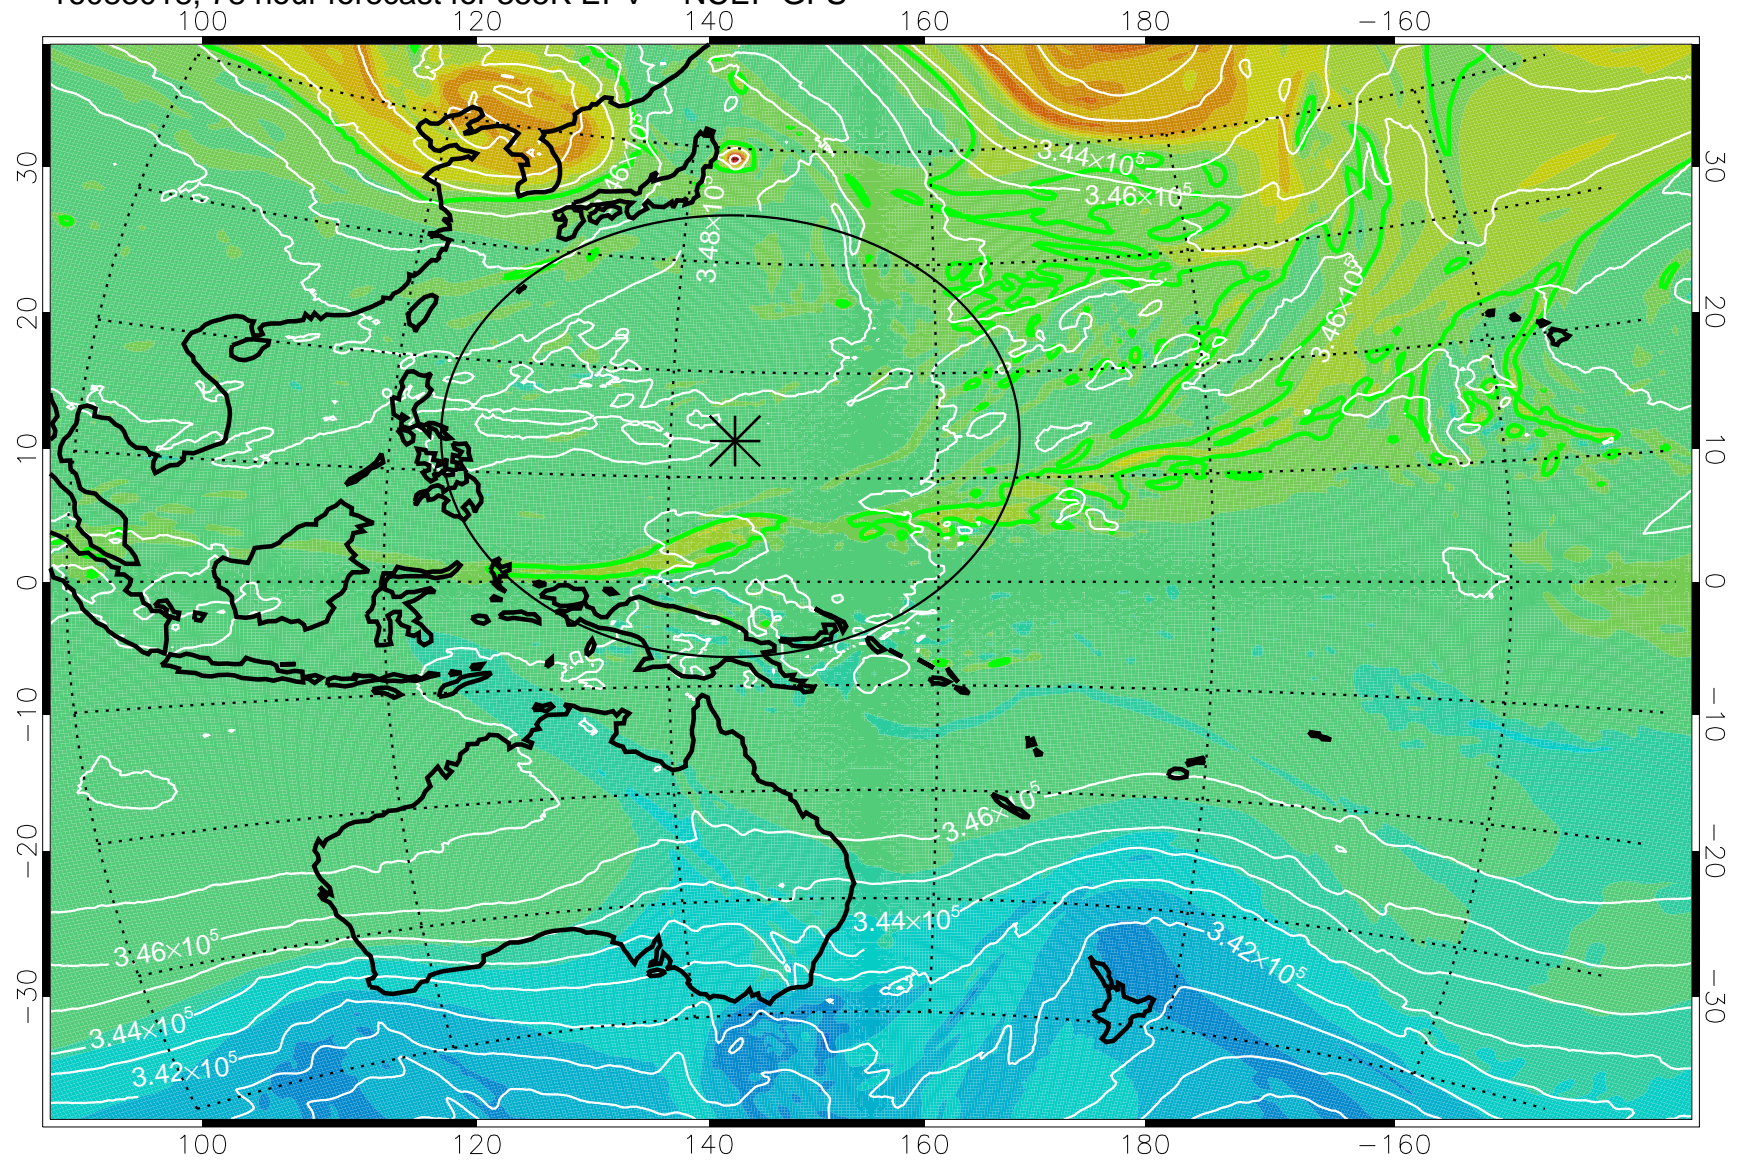

16082918, 54 hour forecast for 355K EPV -- NCEP GFS

355K Montgomery Streamfunction, white
EPV Tropopause (2 PVU) Position
Range ring of 2304 km

16083000, 60 hour forecast for 355K EPV -- NCEP GFS

355K Montgomery Streamfunction, white
EPV Tropopause (2 PVU) Position
Range ring of 2304 km

16083006, 66 hour forecast for 355K EPV -- NCEP GFS

355K Montgomery Streamfunction, white
EPV Tropopause (2 PVU) Position
Range ring of 2304 km

16083012, 72 hour forecast for 355K EPV -- NCEP GFS

355K Montgomery Streamfunction, white
EPV Tropopause (2 PVU) Position
Range ring of 2304 km

16083018, 78 hour forecast for 355K EPV -- NCEP GFS

355K Montgomery Streamfunction, white
EPV Tropopause (2 PVU) Position
Range ring of 2304 km

16083100, 84 hour forecast for 355K EPV -- NCEP GFS

355K Montgomery Streamfunction, white
EPV Tropopause (2 PVU) Position
Range ring of 2304 km

16083106, 90 hour forecast for 355K EPV -- NCEP GFS

355K Montgomery Streamfunction, white
EPV Tropopause (2 PVU) Position
Range ring of 2304 km

16083112, 96 hour forecast for 355K EPV -- NCEP GFS

355K Montgomery Streamfunction, white
EPV Tropopause (2 PVU) Position
Range ring of 2304 km