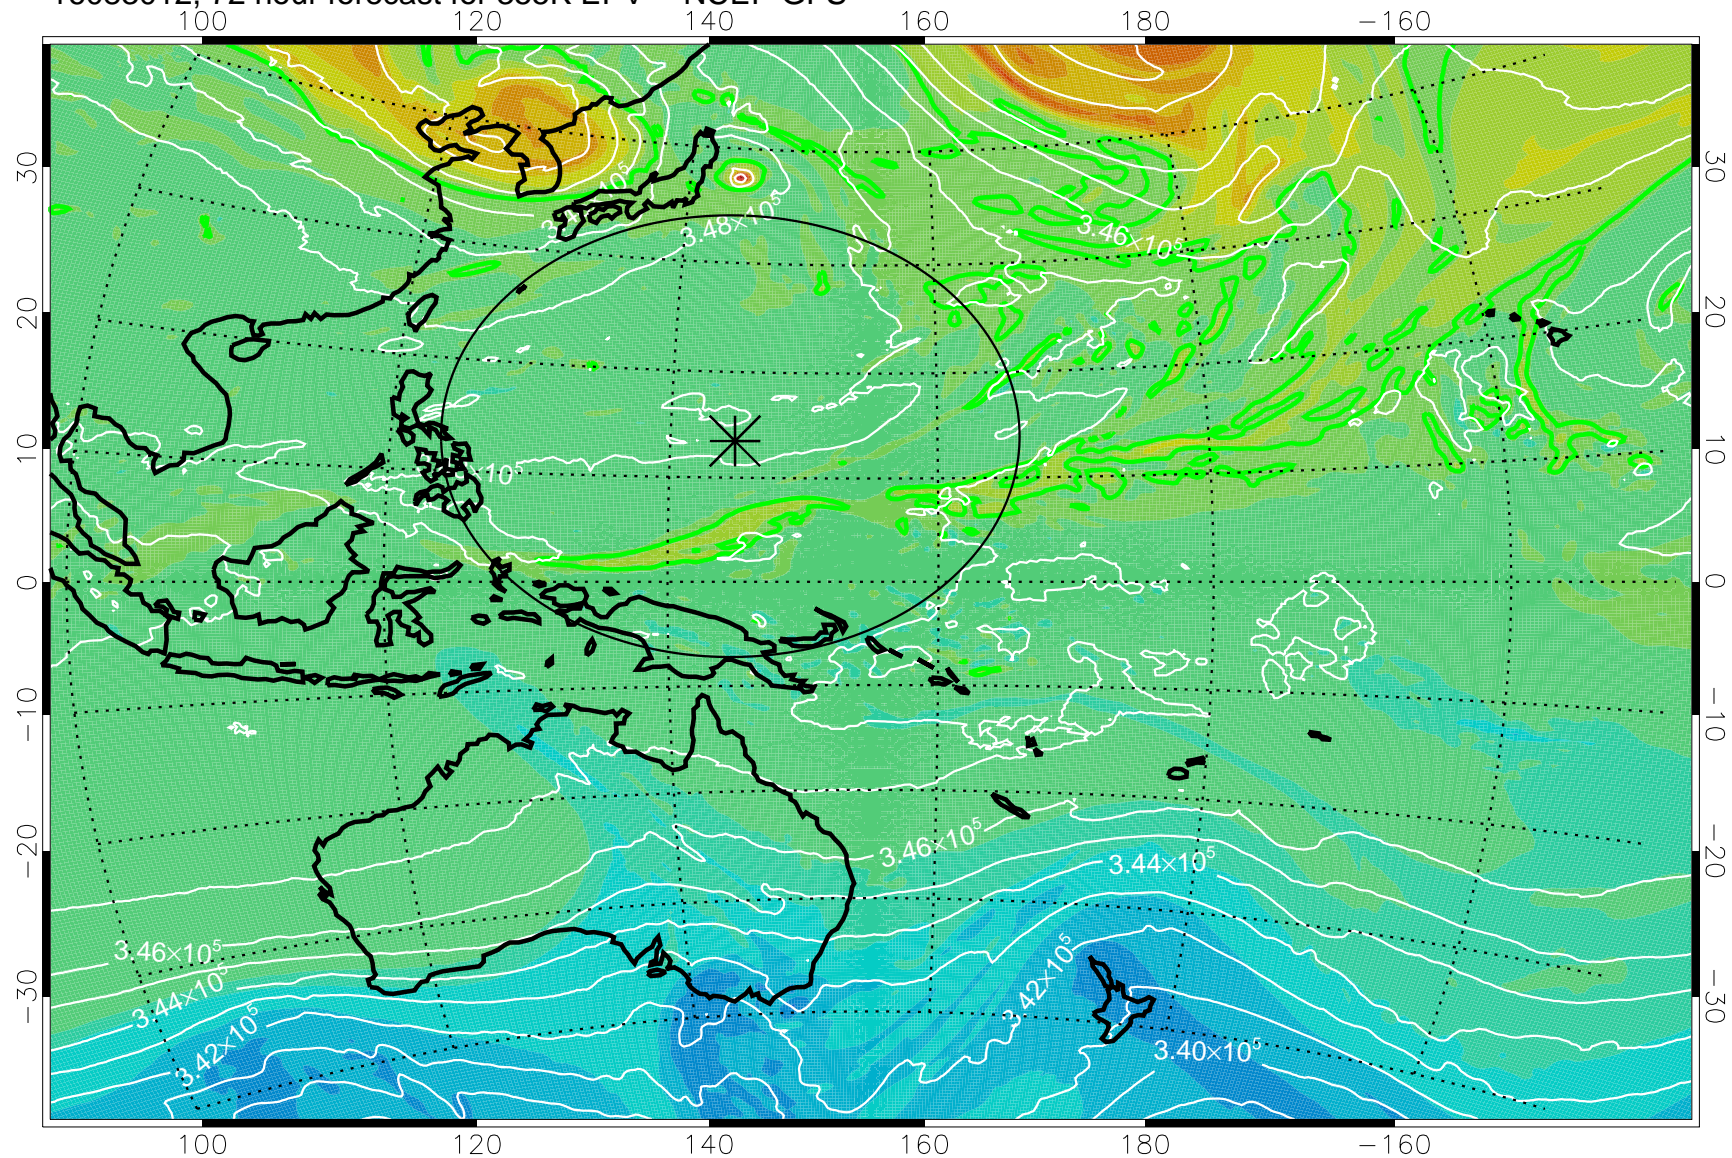

16082906, 42 hour forecast for 355K EPV -- NCEP GFS

355K Montgomery Streamfunction, white
EPV Tropopause (2 PVU) Position
Range ring of 2304 km

16082912, 48 hour forecast for 355K EPV -- NCEP GFS

355K Montgomery Streamfunction, white
EPV Tropopause (2 PVU) Position
Range ring of 2304 km

16082918, 54 hour forecast for 355K EPV -- NCEP GFS

355K Montgomery Streamfunction, white
EPV Tropopause (2 PVU) Position
Range ring of 2304 km

16083000, 60 hour forecast for 355K EPV -- NCEP GFS

355K Montgomery Streamfunction, white
EPV Tropopause (2 PVU) Position
Range ring of 2304 km

16083006, 66 hour forecast for 355K EPV -- NCEP GFS

355K Montgomery Streamfunction, white
EPV Tropopause (2 PVU) Position
Range ring of 2304 km

16083012, 72 hour forecast for 355K EPV -- NCEP GFS

355K Montgomery Streamfunction, white
EPV Tropopause (2 PVU) Position
Range ring of 2304 km

16083018, 78 hour forecast for 355K EPV -- NCEP GFS

355K Montgomery Streamfunction, white
EPV Tropopause (2 PVU) Position
Range ring of 2304 km

16083100, 84 hour forecast for 355K EPV -- NCEP GFS

355K Montgomery Streamfunction, white
EPV Tropopause (2 PVU) Position
Range ring of 2304 km