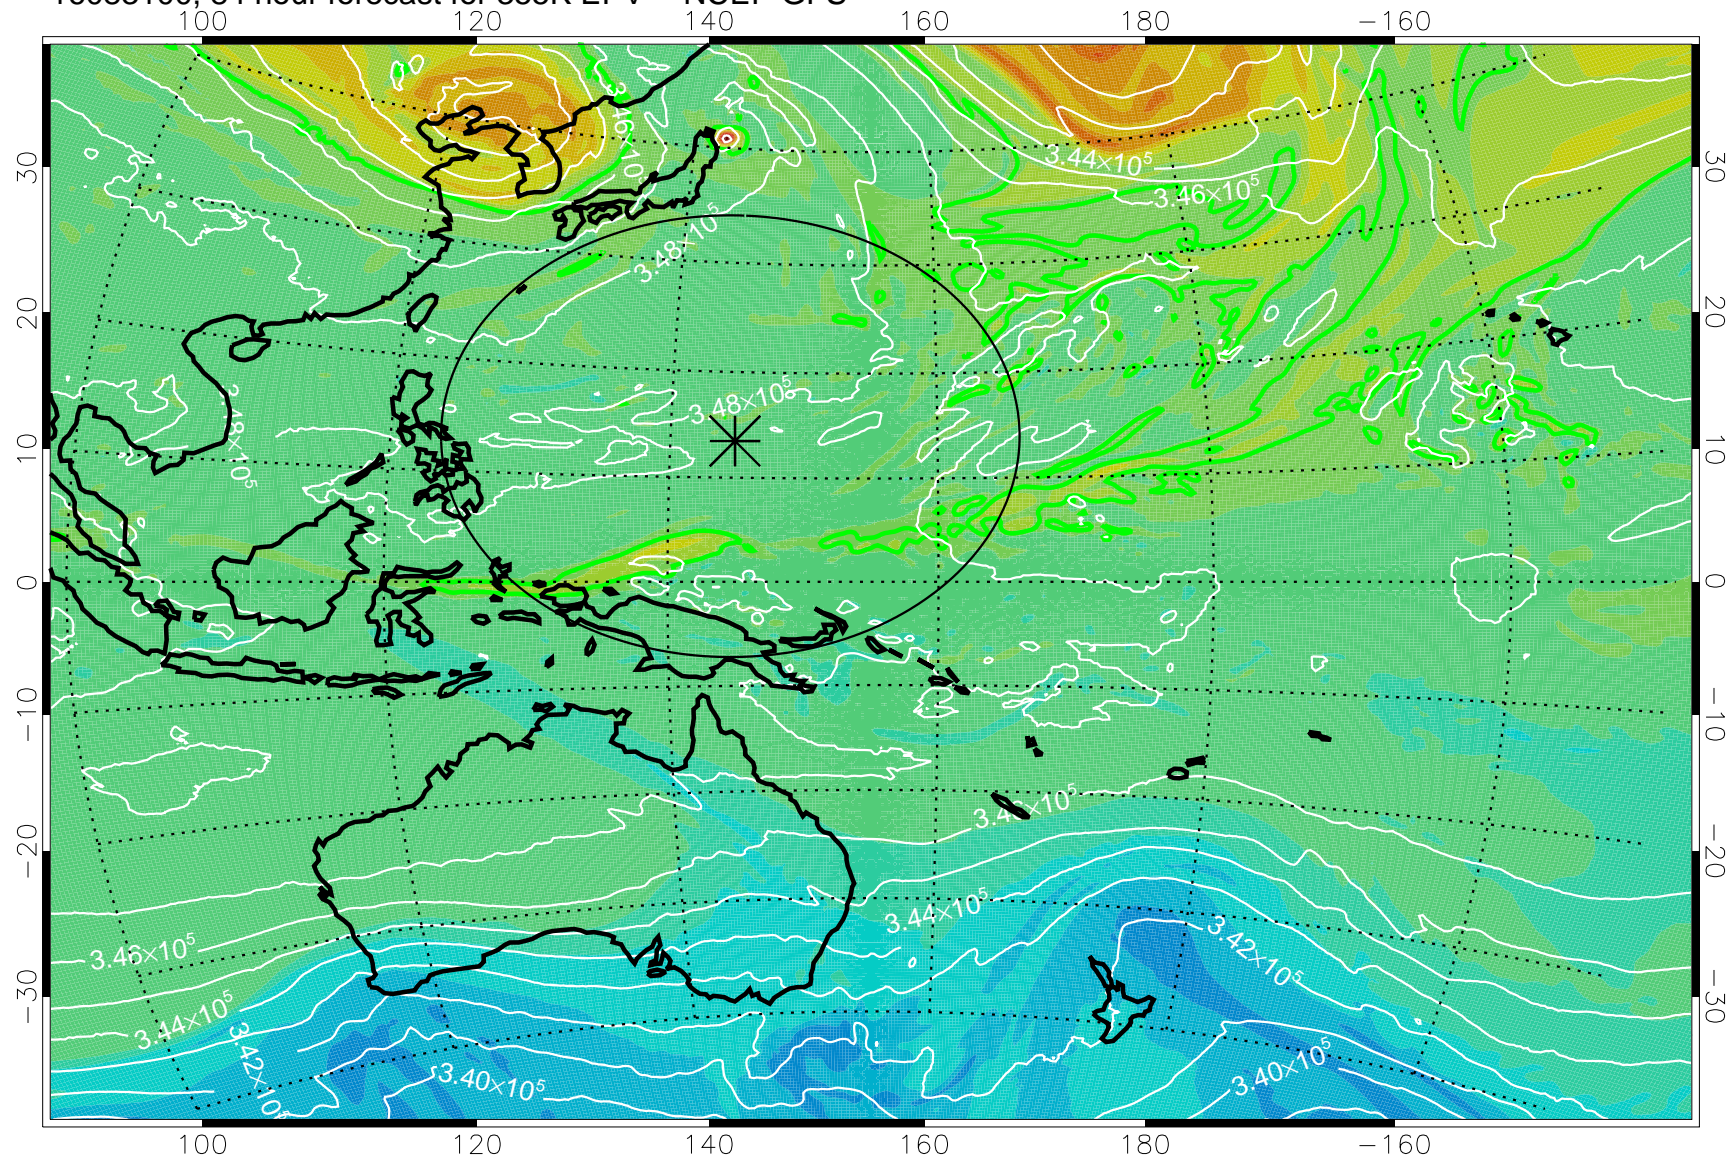

16082918, 54 hour forecast for 355K EPV -- NCEP GFS

355K Montgomery Streamfunction, white
EPV Tropopause (2 PVU) Position
Range ring of 2304 km

16083000, 60 hour forecast for 355K EPV -- NCEP GFS

355K Montgomery Streamfunction, white
EPV Tropopause (2 PVU) Position
Range ring of 2304 km

16083006, 66 hour forecast for 355K EPV -- NCEP GFS

355K Montgomery Streamfunction, white
EPV Tropopause (2 PVU) Position
Range ring of 2304 km

16083012, 72 hour forecast for 355K EPV -- NCEP GFS

355K Montgomery Streamfunction, white
EPV Tropopause (2 PVU) Position
Range ring of 2304 km

16083018, 78 hour forecast for 355K EPV -- NCEP GFS

355K Montgomery Streamfunction, white
EPV Tropopause (2 PVU) Position
Range ring of 2304 km

16083100, 84 hour forecast for 355K EPV -- NCEP GFS

355K Montgomery Streamfunction, white
EPV Tropopause (2 PVU) Position
Range ring of 2304 km

16083106, 90 hour forecast for 355K EPV -- NCEP GFS

355K Montgomery Streamfunction, white
EPV Tropopause (2 PVU) Position
Range ring of 2304 km

16083112, 96 hour forecast for 355K EPV -- NCEP GFS

355K Montgomery Streamfunction, white
EPV Tropopause (2 PVU) Position
Range ring of 2304 km