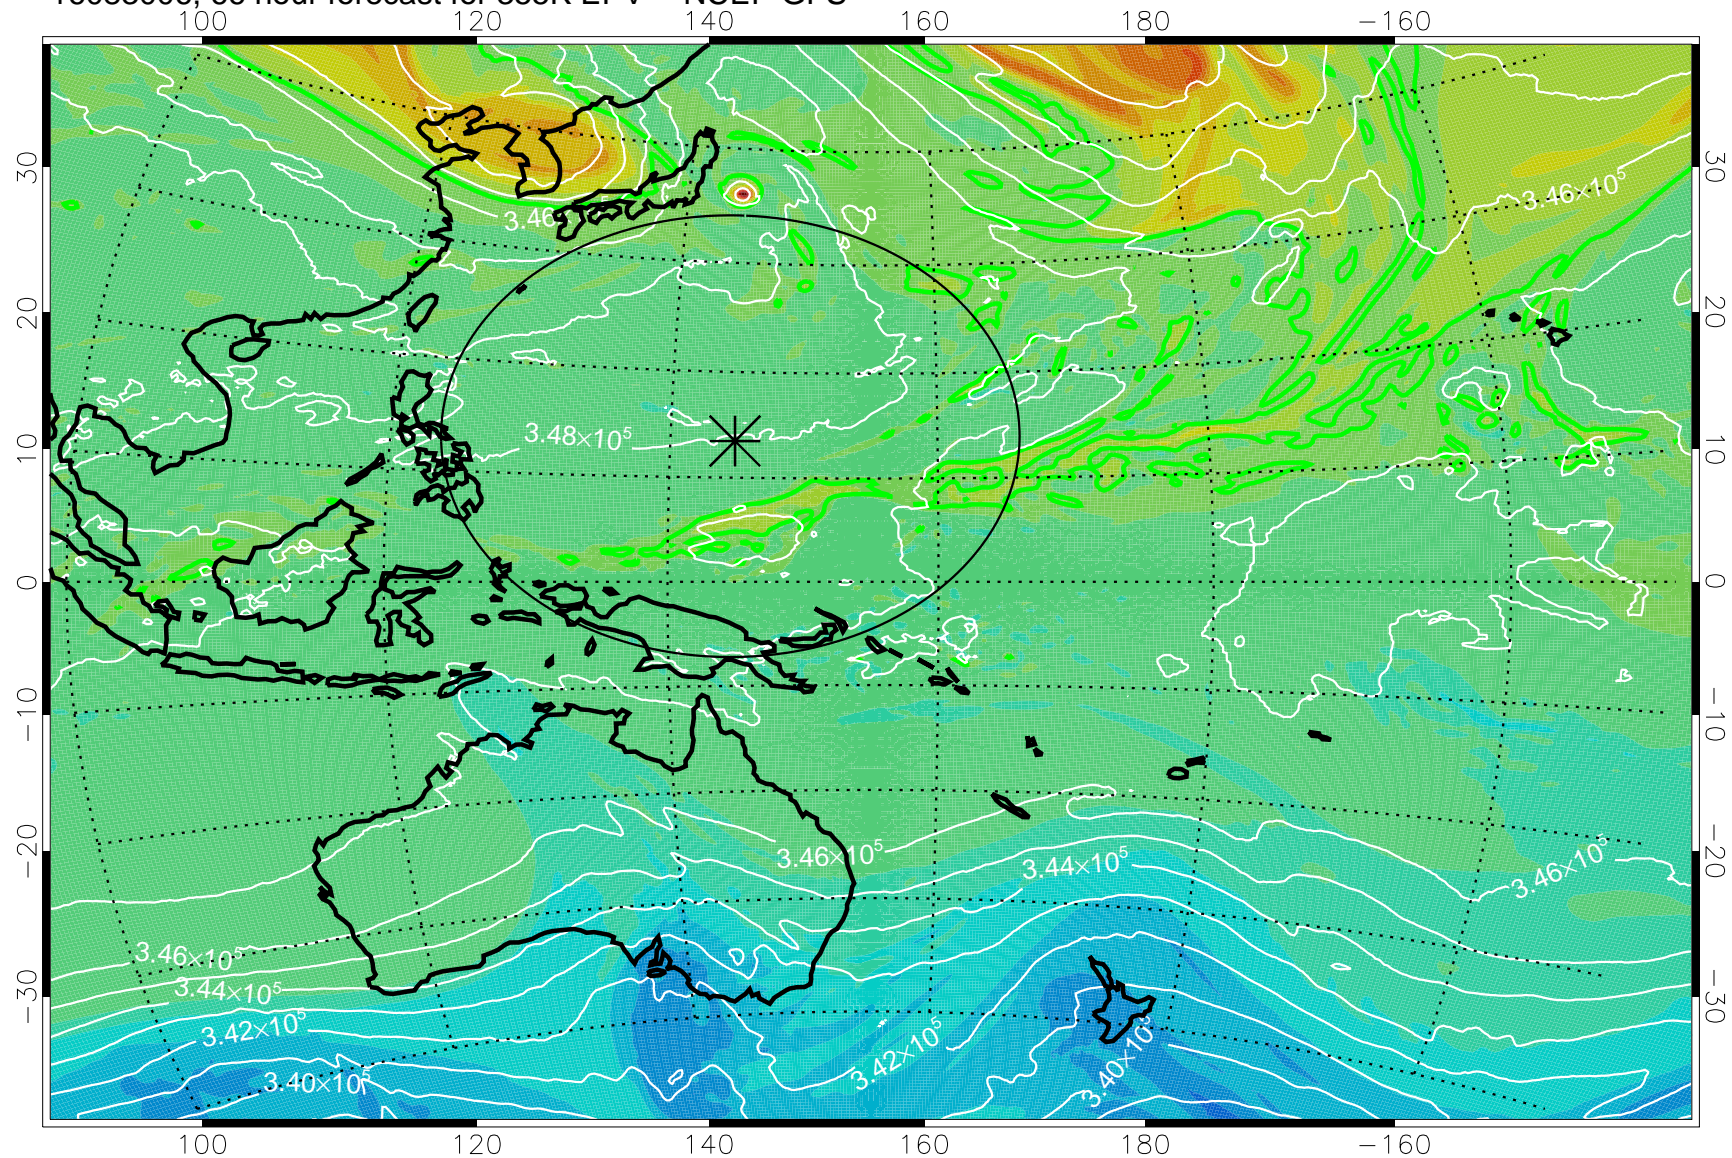

16082906, 42 hour forecast for 355K EPV -- NCEP GFS

355K Montgomery Streamfunction, white
EPV Tropopause (2 PVU) Position
Range ring of 2304 km

16082912, 48 hour forecast for 355K EPV -- NCEP GFS

355K Montgomery Streamfunction, white
EPV Tropopause (2 PVU) Position
Range ring of 2304 km

16082918, 54 hour forecast for 355K EPV -- NCEP GFS

355K Montgomery Streamfunction, white
EPV Tropopause (2 PVU) Position
Range ring of 2304 km

16083000, 60 hour forecast for 355K EPV -- NCEP GFS

355K Montgomery Streamfunction, white
EPV Tropopause (2 PVU) Position
Range ring of 2304 km

16083006, 66 hour forecast for 355K EPV -- NCEP GFS

355K Montgomery Streamfunction, white
EPV Tropopause (2 PVU) Position
Range ring of 2304 km

16083012, 72 hour forecast for 355K EPV -- NCEP GFS

355K Montgomery Streamfunction, white
EPV Tropopause (2 PVU) Position
Range ring of 2304 km

16083018, 78 hour forecast for 355K EPV -- NCEP GFS

355K Montgomery Streamfunction, white
EPV Tropopause (2 PVU) Position
Range ring of 2304 km

16083100, 84 hour forecast for 355K EPV -- NCEP GFS

355K Montgomery Streamfunction, white
EPV Tropopause (2 PVU) Position
Range ring of 2304 km