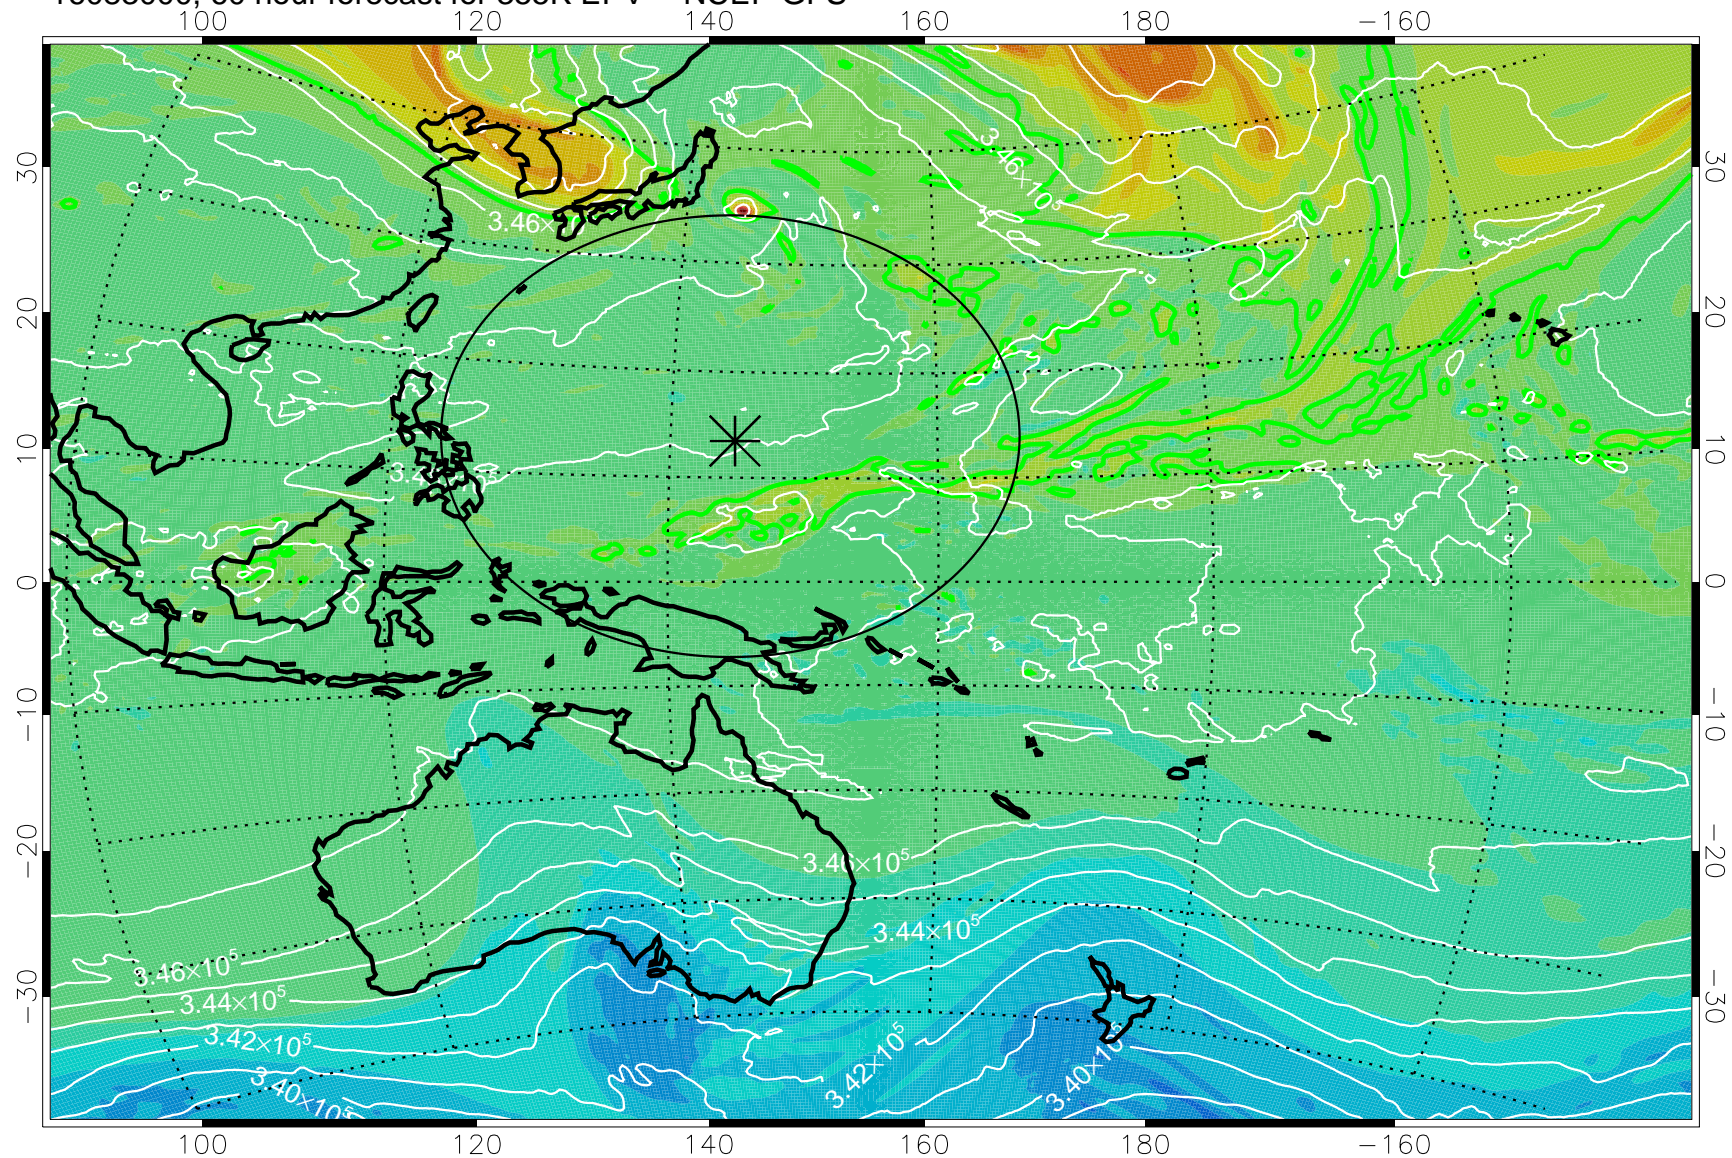

16082906, 42 hour forecast for 355K EPV -- NCEP GFS

355K Montgomery Streamfunction, white
EPV Tropopause (2 PVU) Position
Range ring of 2304 km

16082912, 48 hour forecast for 355K EPV -- NCEP GFS

355K Montgomery Streamfunction, white
EPV Tropopause (2 PVU) Position
Range ring of 2304 km

16082918, 54 hour forecast for 355K EPV -- NCEP GFS

355K Montgomery Streamfunction, white
EPV Tropopause (2 PVU) Position
Range ring of 2304 km

16083000, 60 hour forecast for 355K EPV -- NCEP GFS

355K Montgomery Streamfunction, white
EPV Tropopause (2 PVU) Position
Range ring of 2304 km

16083006, 66 hour forecast for 355K EPV -- NCEP GFS

355K Montgomery Streamfunction, white
EPV Tropopause (2 PVU) Position
Range ring of 2304 km

16083012, 72 hour forecast for 355K EPV -- NCEP GFS

355K Montgomery Streamfunction, white
EPV Tropopause (2 PVU) Position
Range ring of 2304 km

16083018, 78 hour forecast for 355K EPV -- NCEP GFS

355K Montgomery Streamfunction, white
EPV Tropopause (2 PVU) Position
Range ring of 2304 km

16083100, 84 hour forecast for 355K EPV -- NCEP GFS

355K Montgomery Streamfunction, white
EPV Tropopause (2 PVU) Position
Range ring of 2304 km