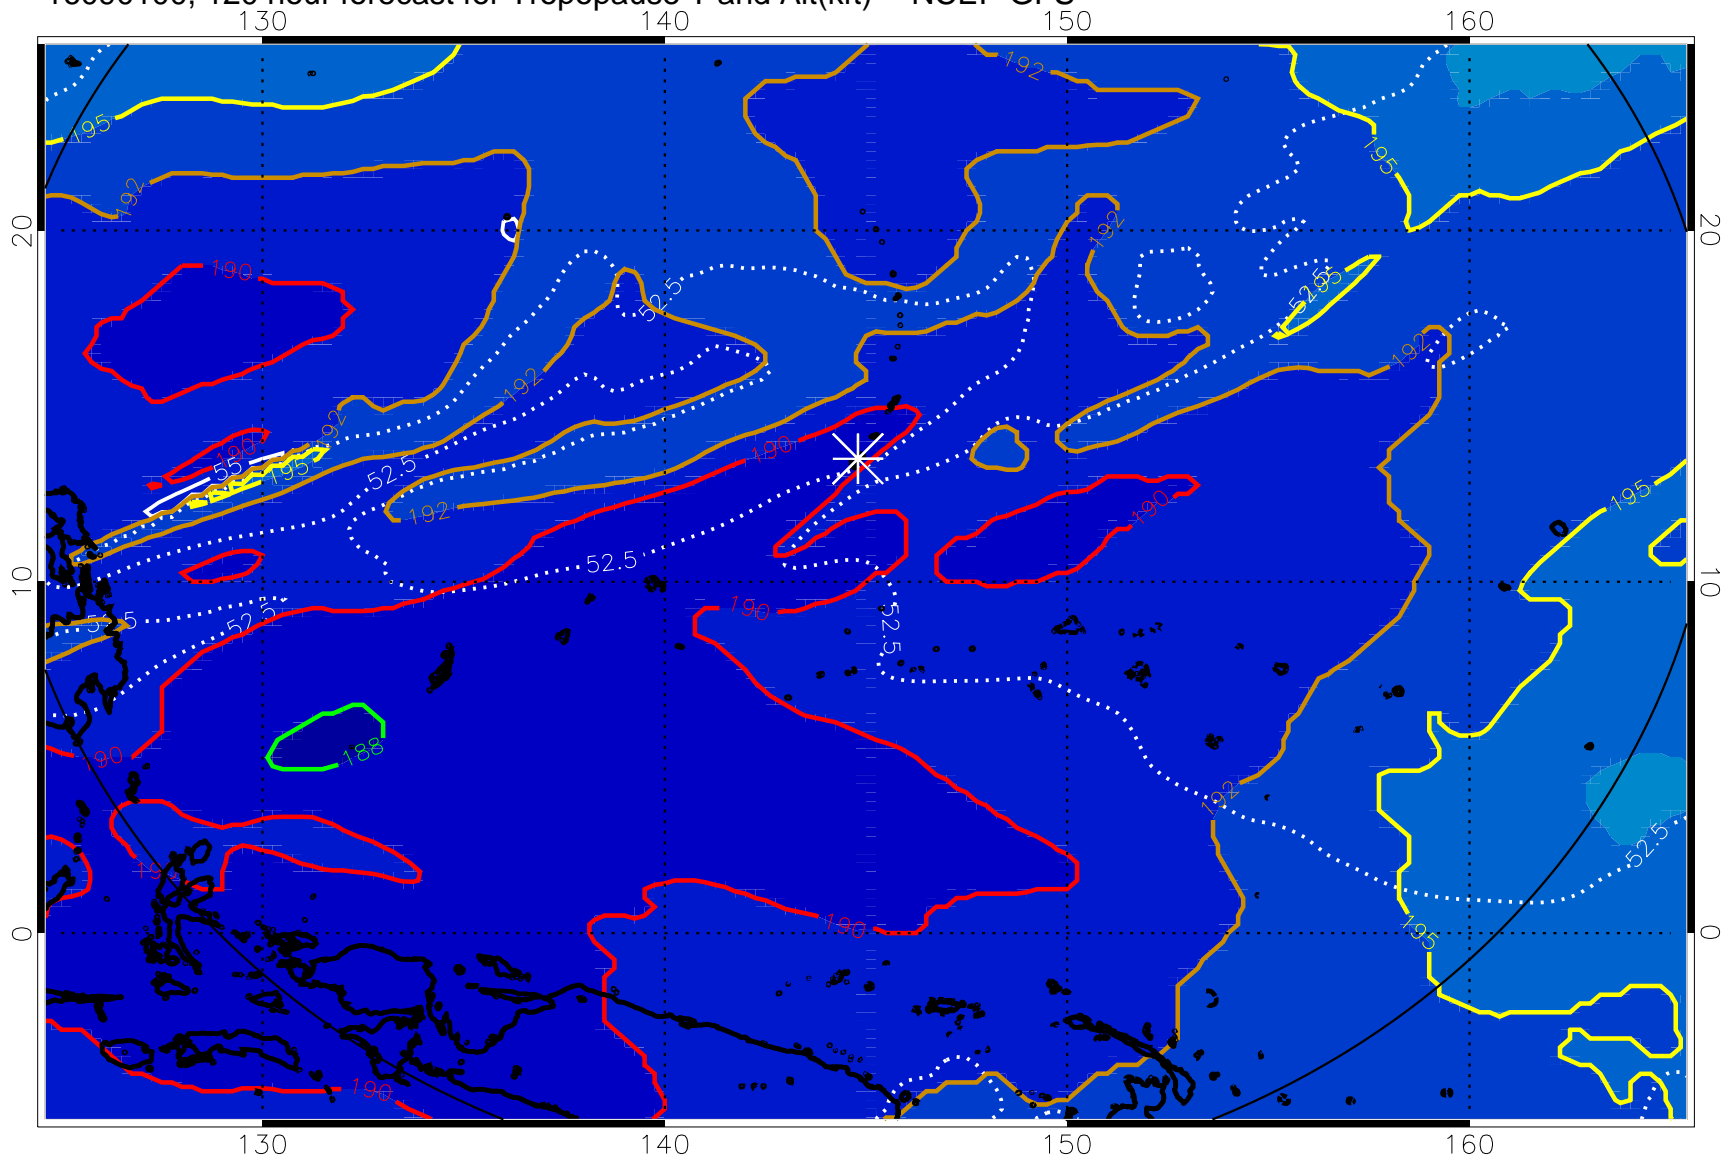

190 200 210 220 230

Tropopause T, K

Tropopause Altitude in kft (white)

192.5K Isotherm 195K Isotherm

187.5K Isotherm 190K Isotherm

16090100, 120 hour forecast for Tropopause T and Alt(kft) -- NCEP GFS

190 200 210 220 230