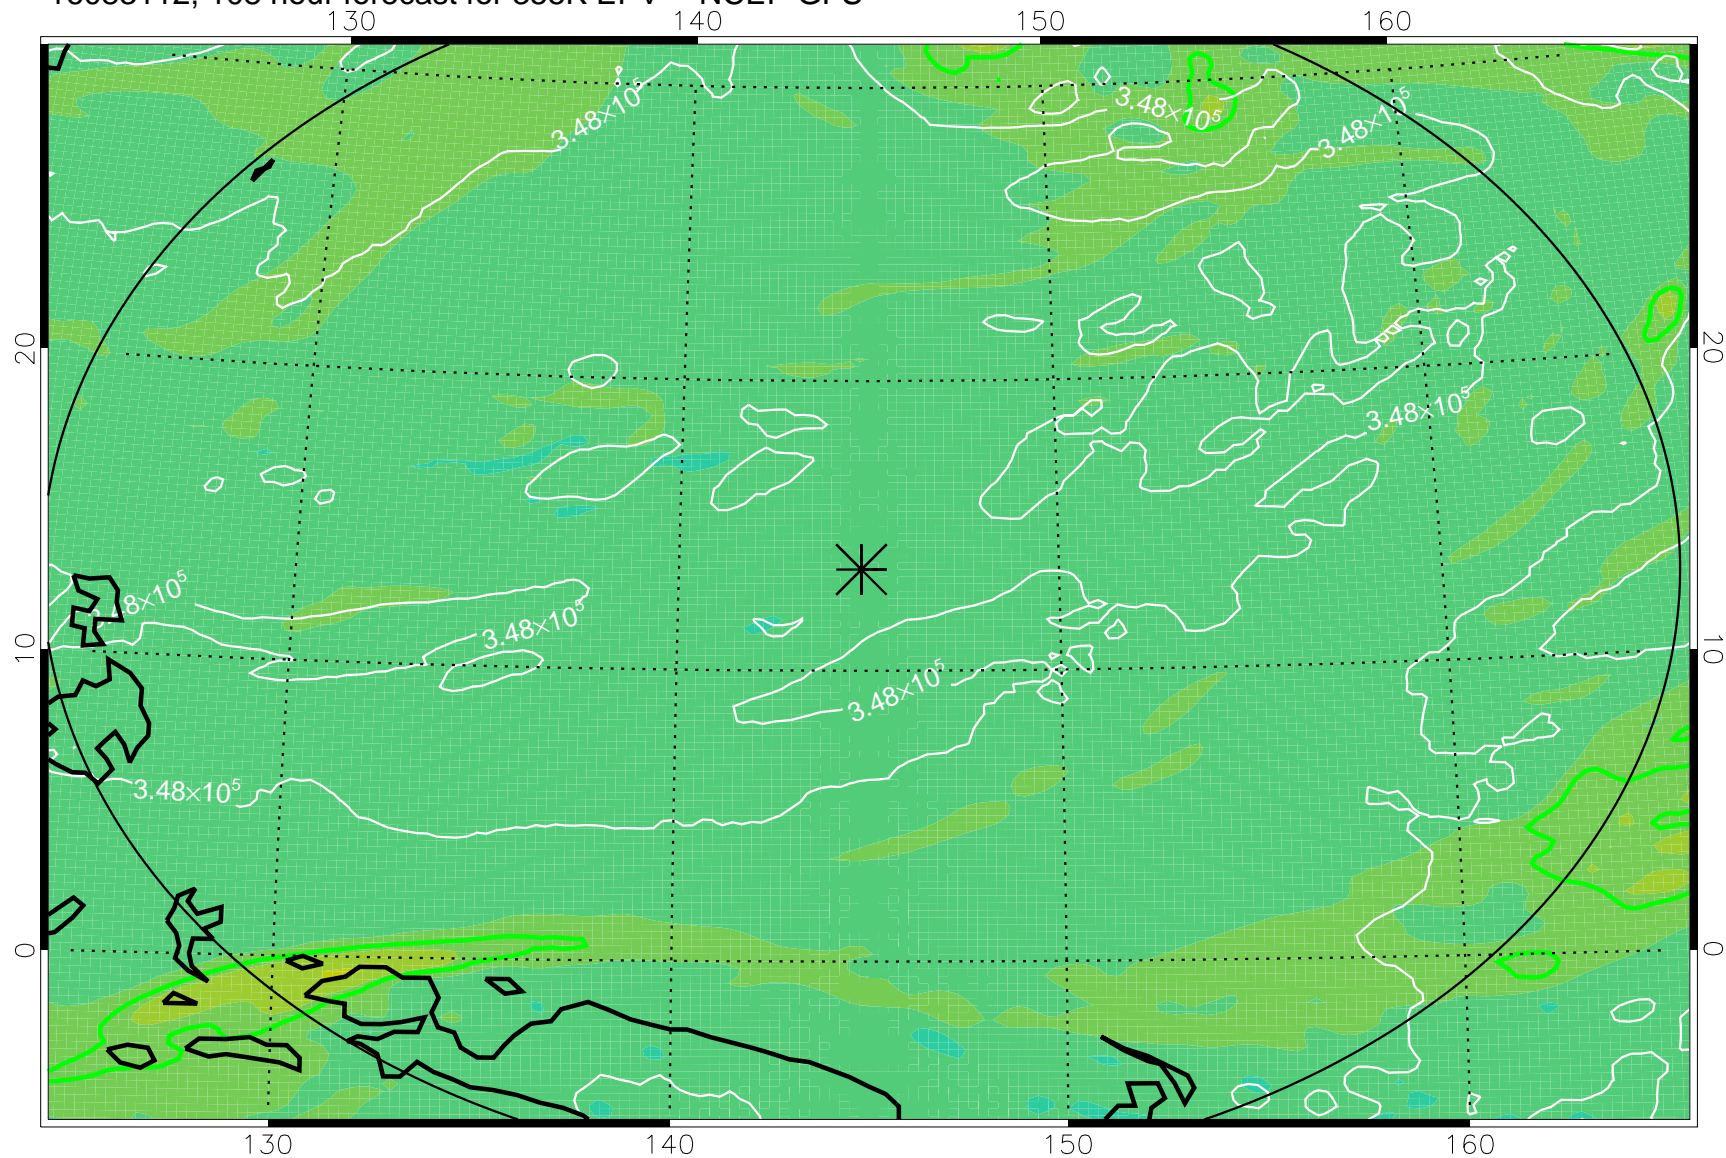

16083006, 78 hour forecast for 355K EPV -- NCEP GFS

355K Montgomery Streamfunction, white
EPV Tropopause (2 PVU) Position
Range ring of 2304 km

16083012, 84 hour forecast for 355K EPV -- NCEP GFS

355K Montgomery Streamfunction, white
EPV Tropopause (2 PVU) Position
Range ring of 2304 km

16083018, 90 hour forecast for 355K EPV -- NCEP GFS

355K Montgomery Streamfunction, white
EPV Tropopause (2 PVU) Position
Range ring of 2304 km

16083100, 96 hour forecast for 355K EPV -- NCEP GFS

355K Montgomery Streamfunction, white
EPV Tropopause (2 PVU) Position
Range ring of 2304 km

16083106, 102 hour forecast for 355K EPV -- NCEP GFS

355K Montgomery Streamfunction, white
EPV Tropopause (2 PVU) Position
Range ring of 2304 km

16083112, 108 hour forecast for 355K EPV -- NCEP GFS

355K Montgomery Streamfunction, white
EPV Tropopause (2 PVU) Position
Range ring of 2304 km

16083118, 114 hour forecast for 355K EPV -- NCEP GFS

355K Montgomery Streamfunction, white
EPV Tropopause (2 PVU) Position
Range ring of 2304 km

16090100, 120 hour forecast for 355K EPV -- NCEP GFS

355K Montgomery Streamfunction, white
EPV Tropopause (2 PVU) Position
Range ring of 2304 km