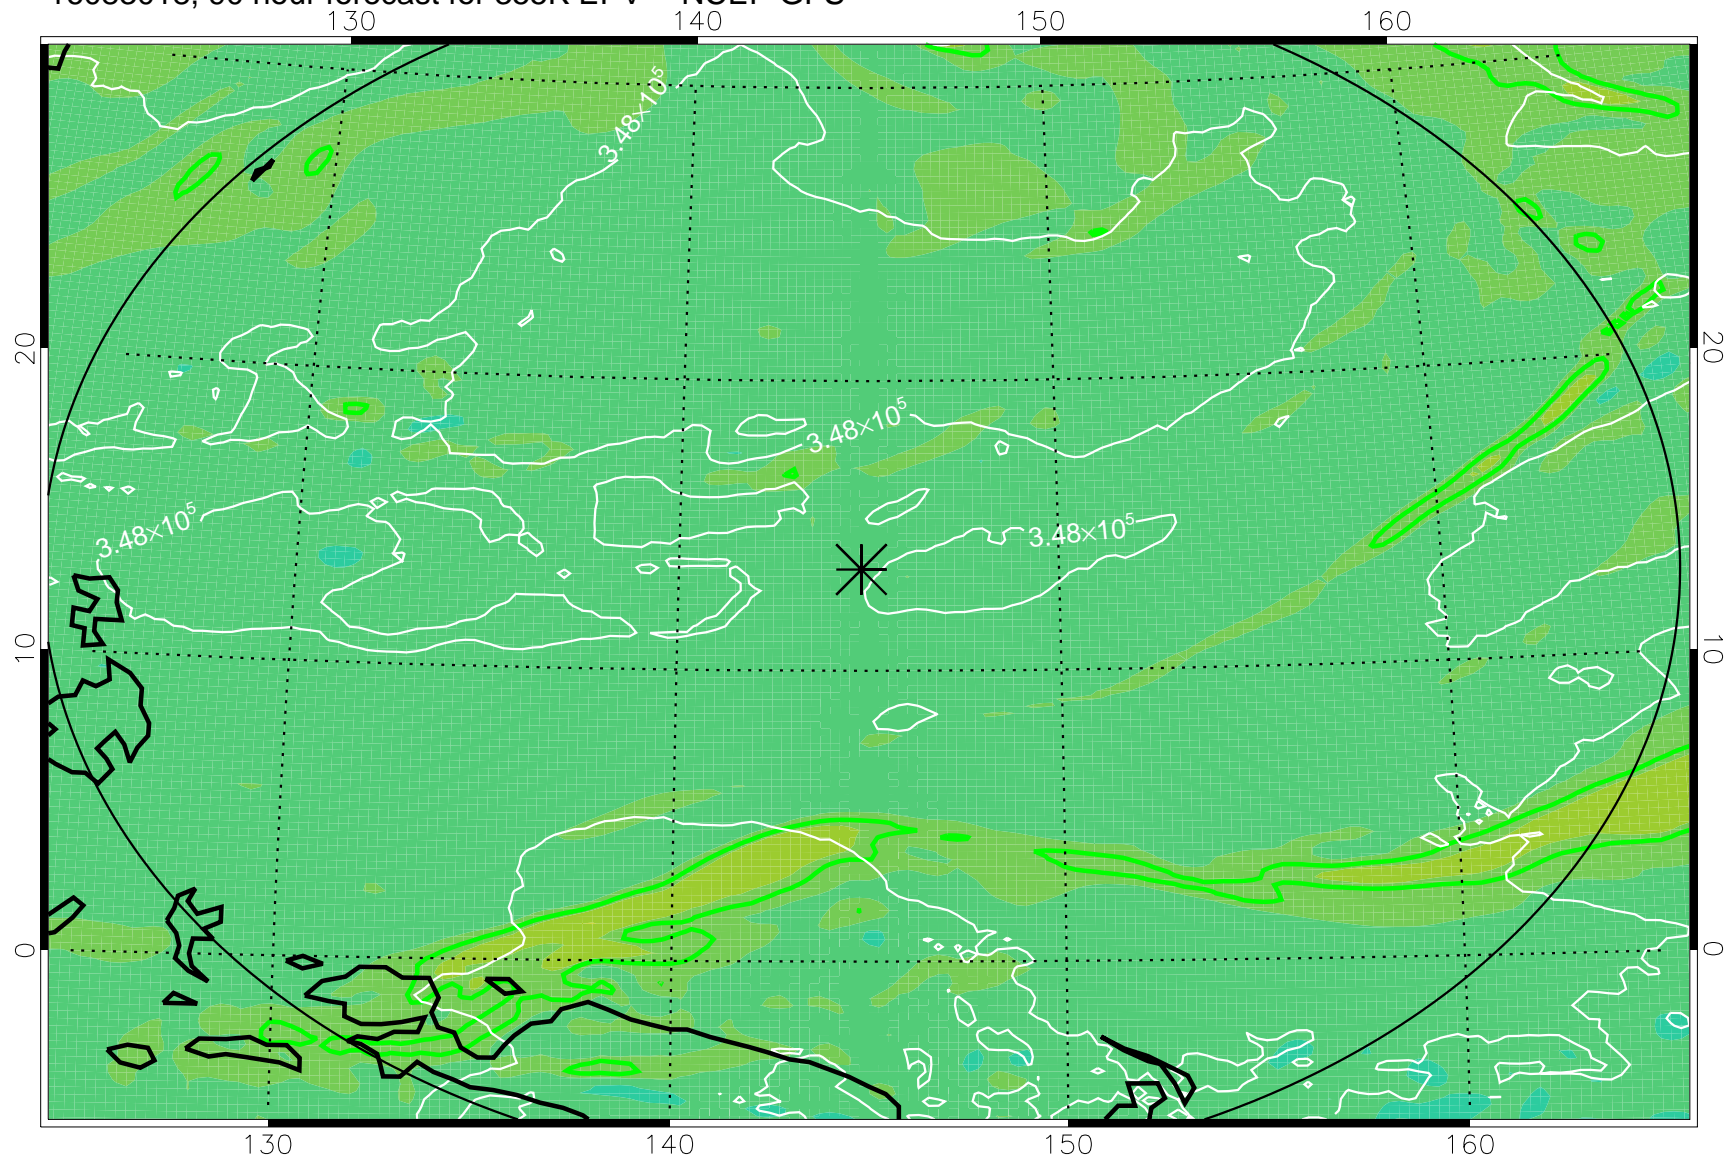

16082918, 66 hour forecast for 355K EPV -- NCEP GFS

355K Montgomery Streamfunction, white
EPV Tropopause (2 PVU) Position
Range ring of 2304 km

16083000, 72 hour forecast for 355K EPV -- NCEP GFS

355K Montgomery Streamfunction, white
EPV Tropopause (2 PVU) Position
Range ring of 2304 km

16083006, 78 hour forecast for 355K EPV -- NCEP GFS

355K Montgomery Streamfunction, white
EPV Tropopause (2 PVU) Position
Range ring of 2304 km

16083012, 84 hour forecast for 355K EPV -- NCEP GFS

355K Montgomery Streamfunction, white
EPV Tropopause (2 PVU) Position
Range ring of 2304 km

16083018, 90 hour forecast for 355K EPV -- NCEP GFS

355K Montgomery Streamfunction, white
EPV Tropopause (2 PVU) Position
Range ring of 2304 km

16083100, 96 hour forecast for 355K EPV -- NCEP GFS

355K Montgomery Streamfunction, white
EPV Tropopause (2 PVU) Position
Range ring of 2304 km

16083106, 102 hour forecast for 355K EPV -- NCEP GFS

355K Montgomery Streamfunction, white
EPV Tropopause (2 PVU) Position
Range ring of 2304 km

16083112, 108 hour forecast for 355K EPV -- NCEP GFS

355K Montgomery Streamfunction, white
EPV Tropopause (2 PVU) Position
Range ring of 2304 km