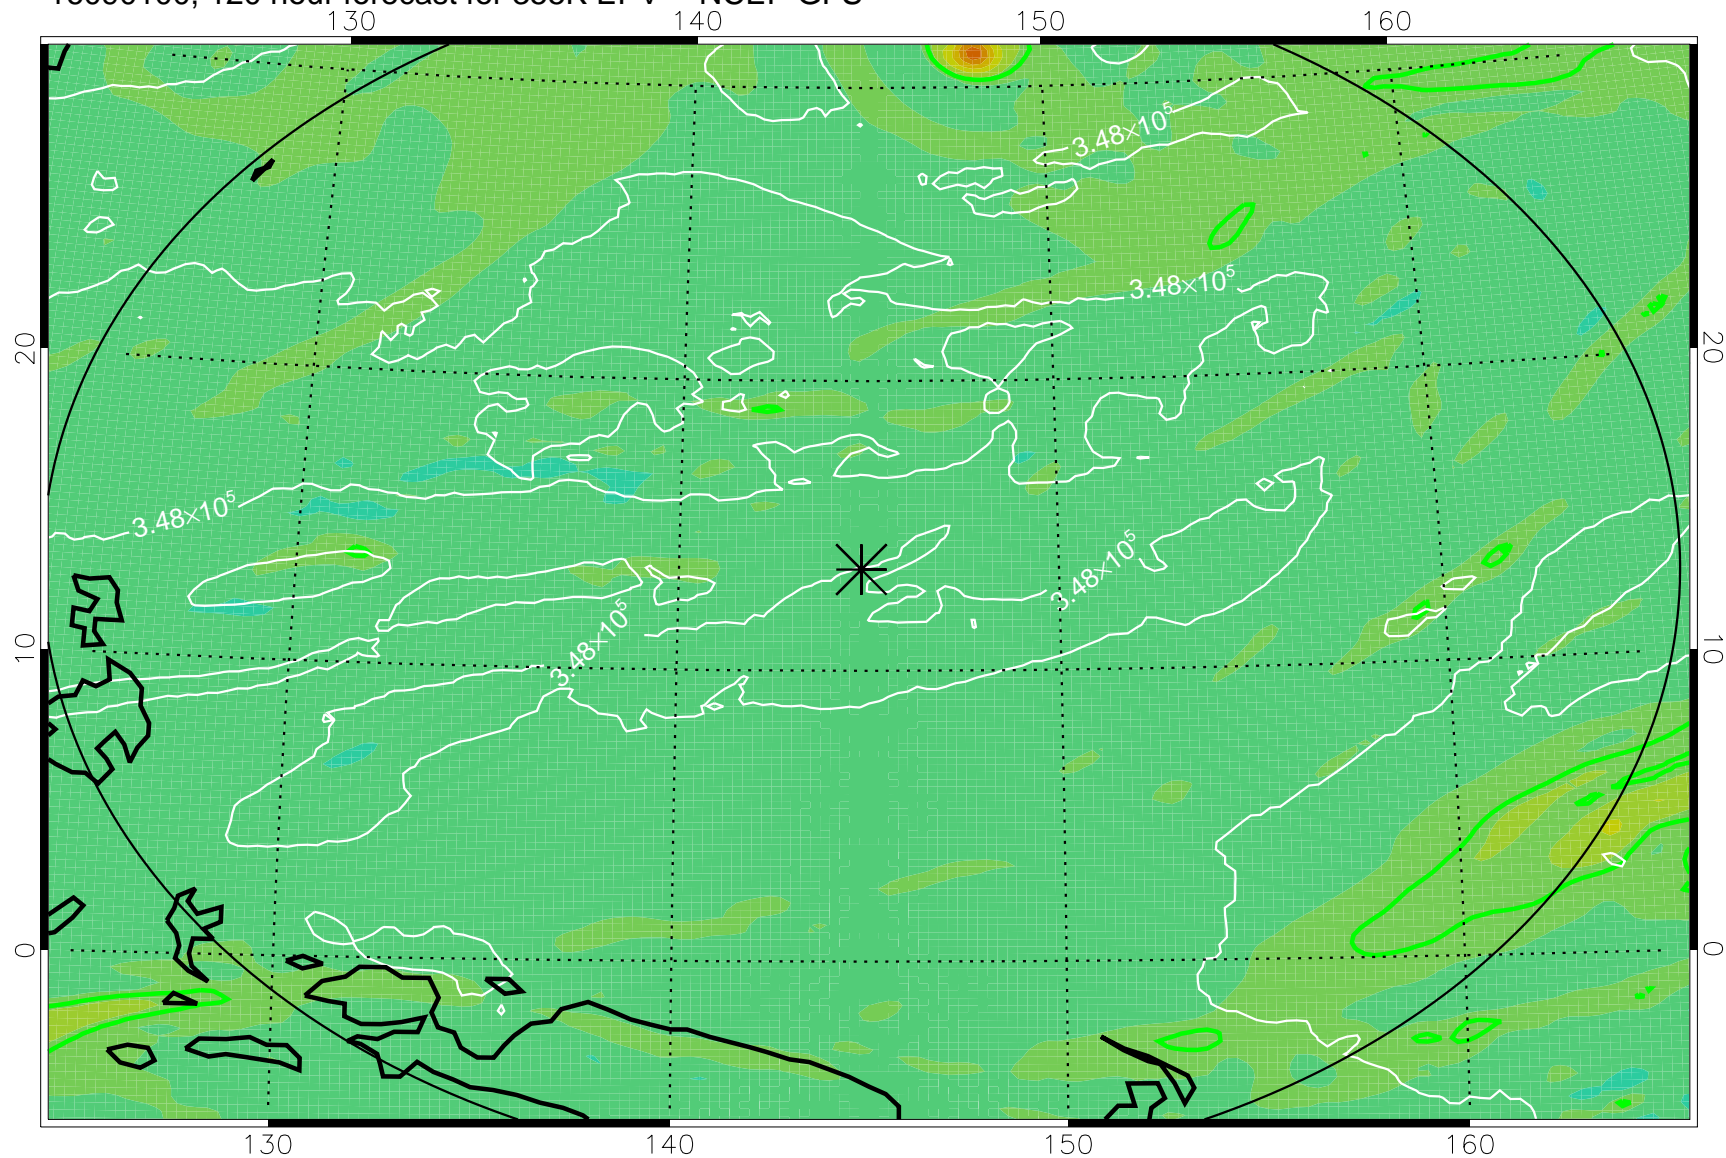

16083006, 78 hour forecast for 355K EPV -- NCEP GFS

355K Montgomery Streamfunction, white
EPV Tropopause (2 PVU) Position
Range ring of 2304 km

16083012, 84 hour forecast for 355K EPV -- NCEP GFS

355K Montgomery Streamfunction, white
EPV Tropopause (2 PVU) Position
Range ring of 2304 km

16083018, 90 hour forecast for 355K EPV -- NCEP GFS

355K Montgomery Streamfunction, white
EPV Tropopause (2 PVU) Position
Range ring of 2304 km

16083100, 96 hour forecast for 355K EPV -- NCEP GFS

355K Montgomery Streamfunction, white
EPV Tropopause (2 PVU) Position
Range ring of 2304 km

16083106, 102 hour forecast for 355K EPV -- NCEP GFS

355K Montgomery Streamfunction, white
EPV Tropopause (2 PVU) Position
Range ring of 2304 km

16083112, 108 hour forecast for 355K EPV -- NCEP GFS

355K Montgomery Streamfunction, white
EPV Tropopause (2 PVU) Position
Range ring of 2304 km

16083118, 114 hour forecast for 355K EPV -- NCEP GFS

355K Montgomery Streamfunction, white
EPV Tropopause (2 PVU) Position
Range ring of 2304 km

16090100, 120 hour forecast for 355K EPV -- NCEP GFS

355K Montgomery Streamfunction, white
EPV Tropopause (2 PVU) Position
Range ring of 2304 km