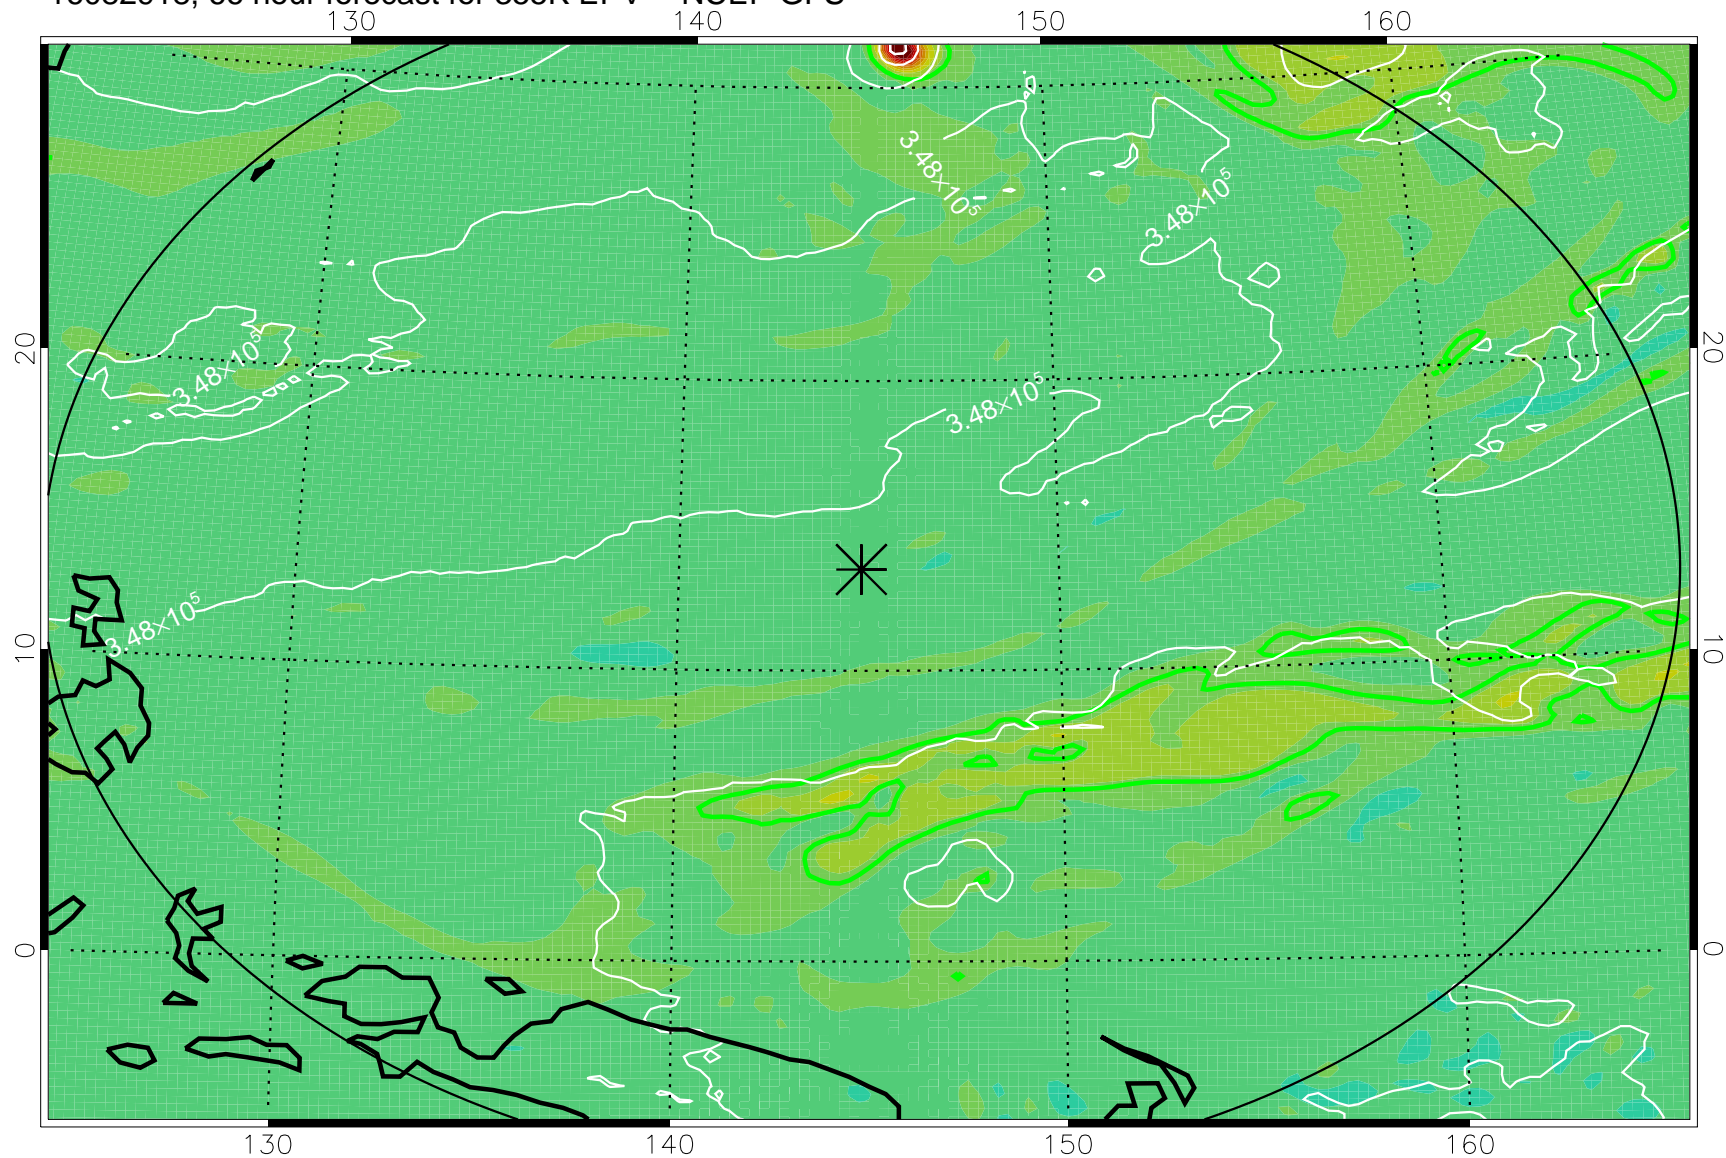

16082906, 54 hour forecast for 355K EPV -- NCEP GFS

355K Montgomery Streamfunction, white
EPV Tropopause (2 PVU) Position
Range ring of 2304 km

16082912, 60 hour forecast for 355K EPV -- NCEP GFS

355K Montgomery Streamfunction, white
EPV Tropopause (2 PVU) Position
Range ring of 2304 km

16082918, 66 hour forecast for 355K EPV -- NCEP GFS

355K Montgomery Streamfunction, white
EPV Tropopause (2 PVU) Position
Range ring of 2304 km

16083000, 72 hour forecast for 355K EPV -- NCEP GFS

355K Montgomery Streamfunction, white
EPV Tropopause (2 PVU) Position
Range ring of 2304 km

16083006, 78 hour forecast for 355K EPV -- NCEP GFS

355K Montgomery Streamfunction, white
EPV Tropopause (2 PVU) Position
Range ring of 2304 km

16083012, 84 hour forecast for 355K EPV -- NCEP GFS

355K Montgomery Streamfunction, white
EPV Tropopause (2 PVU) Position
Range ring of 2304 km

16083018, 90 hour forecast for 355K EPV -- NCEP GFS

355K Montgomery Streamfunction, white
EPV Tropopause (2 PVU) Position
Range ring of 2304 km

16083100, 96 hour forecast for 355K EPV -- NCEP GFS

355K Montgomery Streamfunction, white
EPV Tropopause (2 PVU) Position
Range ring of 2304 km