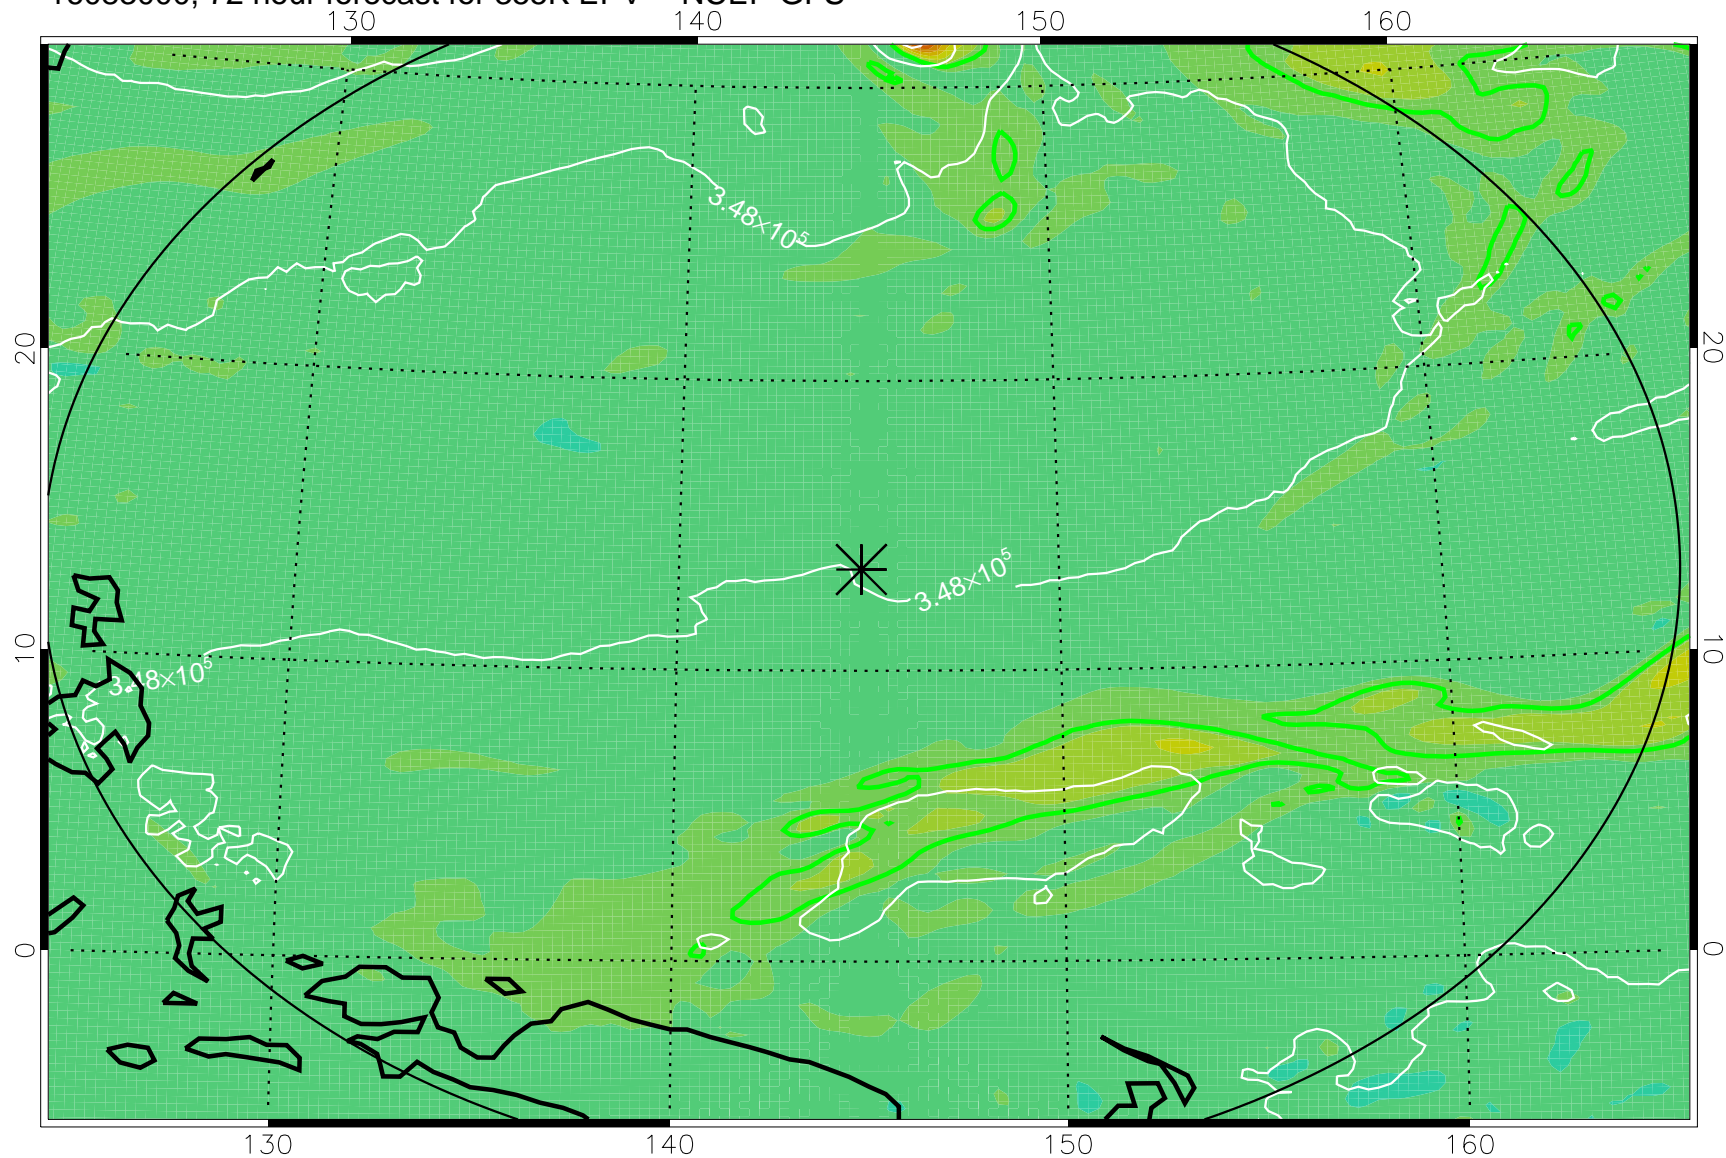

16082906, 54 hour forecast for 355K EPV -- NCEP GFS

355K Montgomery Streamfunction, white
EPV Tropopause (2 PVU) Position
Range ring of 2304 km

16082912, 60 hour forecast for 355K EPV -- NCEP GFS

355K Montgomery Streamfunction, white
EPV Tropopause (2 PVU) Position
Range ring of 2304 km

16082918, 66 hour forecast for 355K EPV -- NCEP GFS

355K Montgomery Streamfunction, white
EPV Tropopause (2 PVU) Position
Range ring of 2304 km

16083000, 72 hour forecast for 355K EPV -- NCEP GFS

355K Montgomery Streamfunction, white
EPV Tropopause (2 PVU) Position
Range ring of 2304 km

16083006, 78 hour forecast for 355K EPV -- NCEP GFS

355K Montgomery Streamfunction, white
EPV Tropopause (2 PVU) Position
Range ring of 2304 km

16083012, 84 hour forecast for 355K EPV -- NCEP GFS

355K Montgomery Streamfunction, white
EPV Tropopause (2 PVU) Position
Range ring of 2304 km

16083018, 90 hour forecast for 355K EPV -- NCEP GFS

355K Montgomery Streamfunction, white
EPV Tropopause (2 PVU) Position
Range ring of 2304 km

16083100, 96 hour forecast for 355K EPV -- NCEP GFS

355K Montgomery Streamfunction, white
EPV Tropopause (2 PVU) Position
Range ring of 2304 km