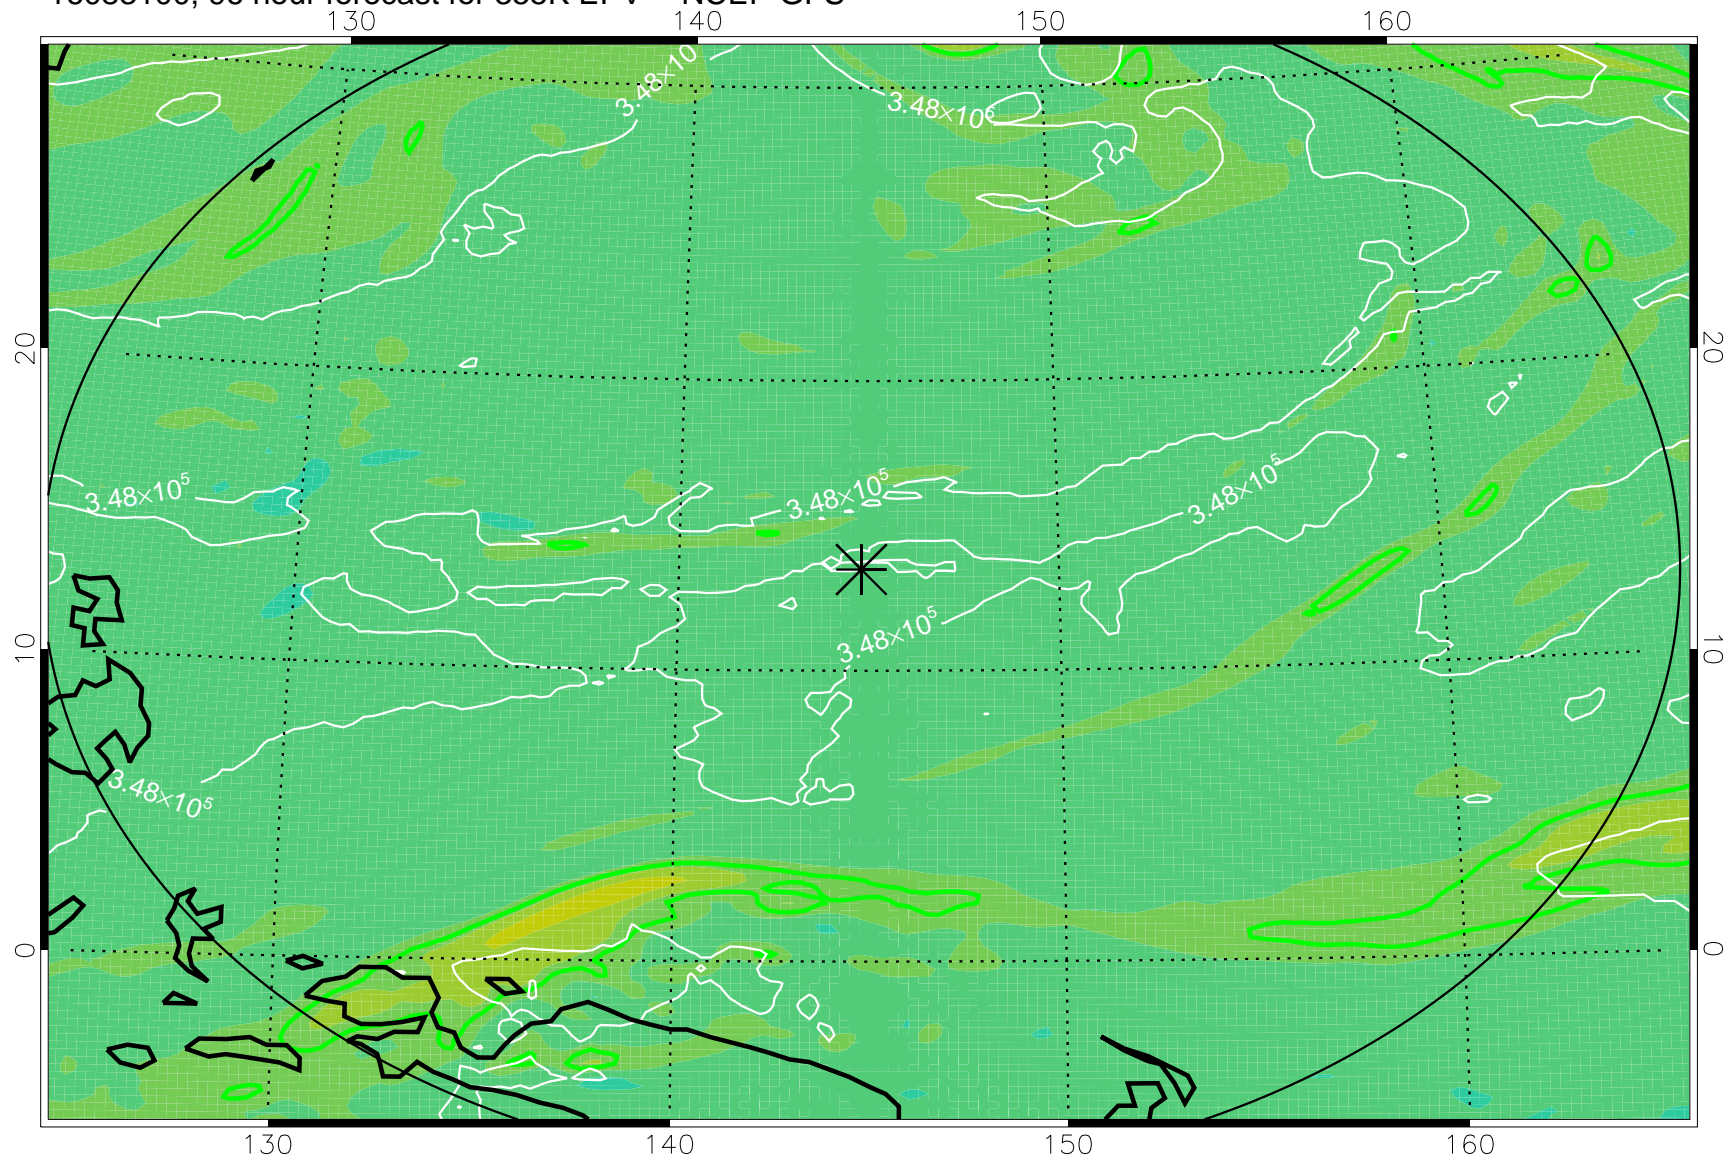

16082918, 66 hour forecast for 355K EPV -- NCEP GFS

355K Montgomery Streamfunction, white
EPV Tropopause (2 PVU) Position
Range ring of 2304 km

16083000, 72 hour forecast for 355K EPV -- NCEP GFS

355K Montgomery Streamfunction, white
EPV Tropopause (2 PVU) Position
Range ring of 2304 km

16083006, 78 hour forecast for 355K EPV -- NCEP GFS

355K Montgomery Streamfunction, white
EPV Tropopause (2 PVU) Position
Range ring of 2304 km

16083012, 84 hour forecast for 355K EPV -- NCEP GFS

355K Montgomery Streamfunction, white
EPV Tropopause (2 PVU) Position
Range ring of 2304 km

16083018, 90 hour forecast for 355K EPV -- NCEP GFS

355K Montgomery Streamfunction, white
EPV Tropopause (2 PVU) Position
Range ring of 2304 km

16083100, 96 hour forecast for 355K EPV -- NCEP GFS

355K Montgomery Streamfunction, white
EPV Tropopause (2 PVU) Position
Range ring of 2304 km

16083106, 102 hour forecast for 355K EPV -- NCEP GFS

355K Montgomery Streamfunction, white
EPV Tropopause (2 PVU) Position
Range ring of 2304 km

16083112, 108 hour forecast for 355K EPV -- NCEP GFS

355K Montgomery Streamfunction, white
EPV Tropopause (2 PVU) Position
Range ring of 2304 km