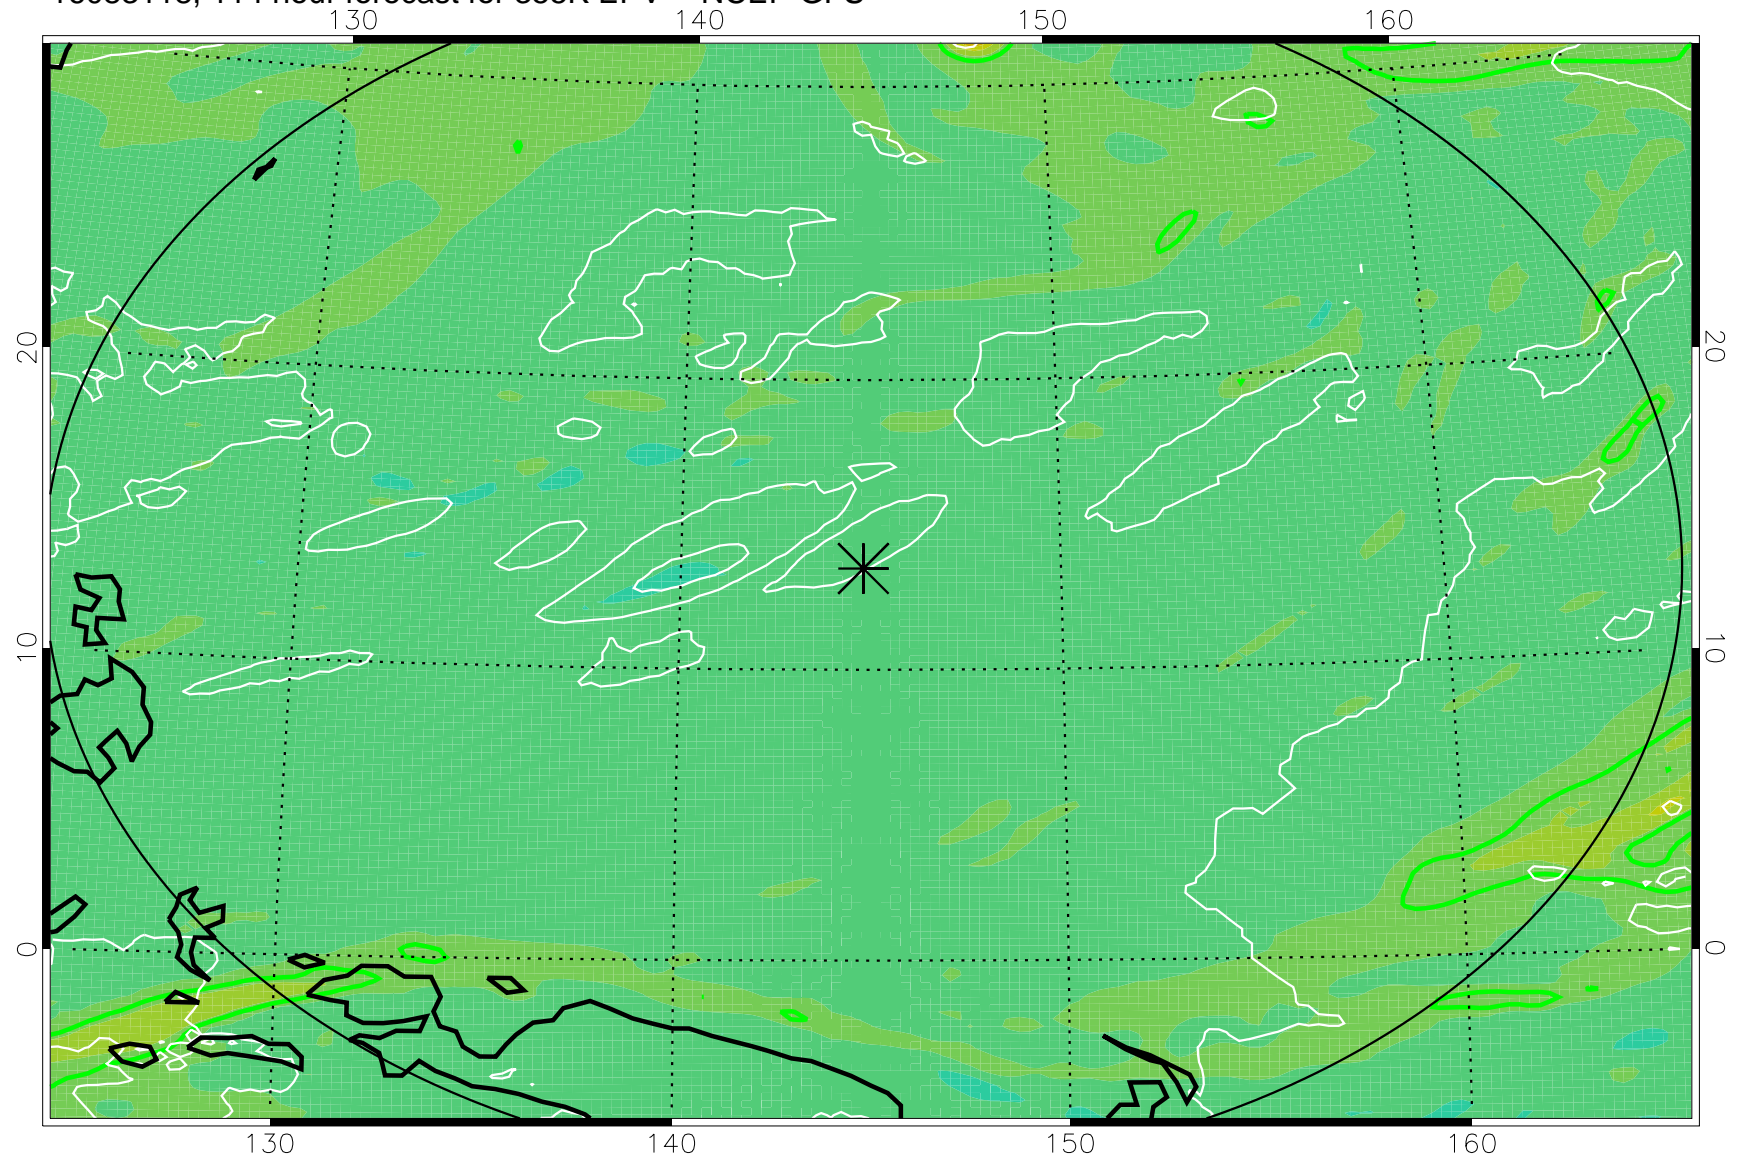

16083006, 78 hour forecast for 355K EPV -- NCEP GFS

355K Montgomery Streamfunction, white
EPV Tropopause (2 PVU) Position
Range ring of 2304 km

16083012, 84 hour forecast for 355K EPV -- NCEP GFS

355K Montgomery Streamfunction, white
EPV Tropopause (2 PVU) Position
Range ring of 2304 km

16083018, 90 hour forecast for 355K EPV -- NCEP GFS

355K Montgomery Streamfunction, white
EPV Tropopause (2 PVU) Position
Range ring of 2304 km

16083100, 96 hour forecast for 355K EPV -- NCEP GFS

355K Montgomery Streamfunction, white
EPV Tropopause (2 PVU) Position
Range ring of 2304 km

16083106, 102 hour forecast for 355K EPV -- NCEP GFS

355K Montgomery Streamfunction, white
EPV Tropopause (2 PVU) Position
Range ring of 2304 km

16083112, 108 hour forecast for 355K EPV -- NCEP GFS

355K Montgomery Streamfunction, white
EPV Tropopause (2 PVU) Position
Range ring of 2304 km

16083118, 114 hour forecast for 355K EPV -- NCEP GFS

355K Montgomery Streamfunction, white
EPV Tropopause (2 PVU) Position
Range ring of 2304 km

16090100, 120 hour forecast for 355K EPV -- NCEP GFS

355K Montgomery Streamfunction, white
EPV Tropopause (2 PVU) Position
Range ring of 2304 km