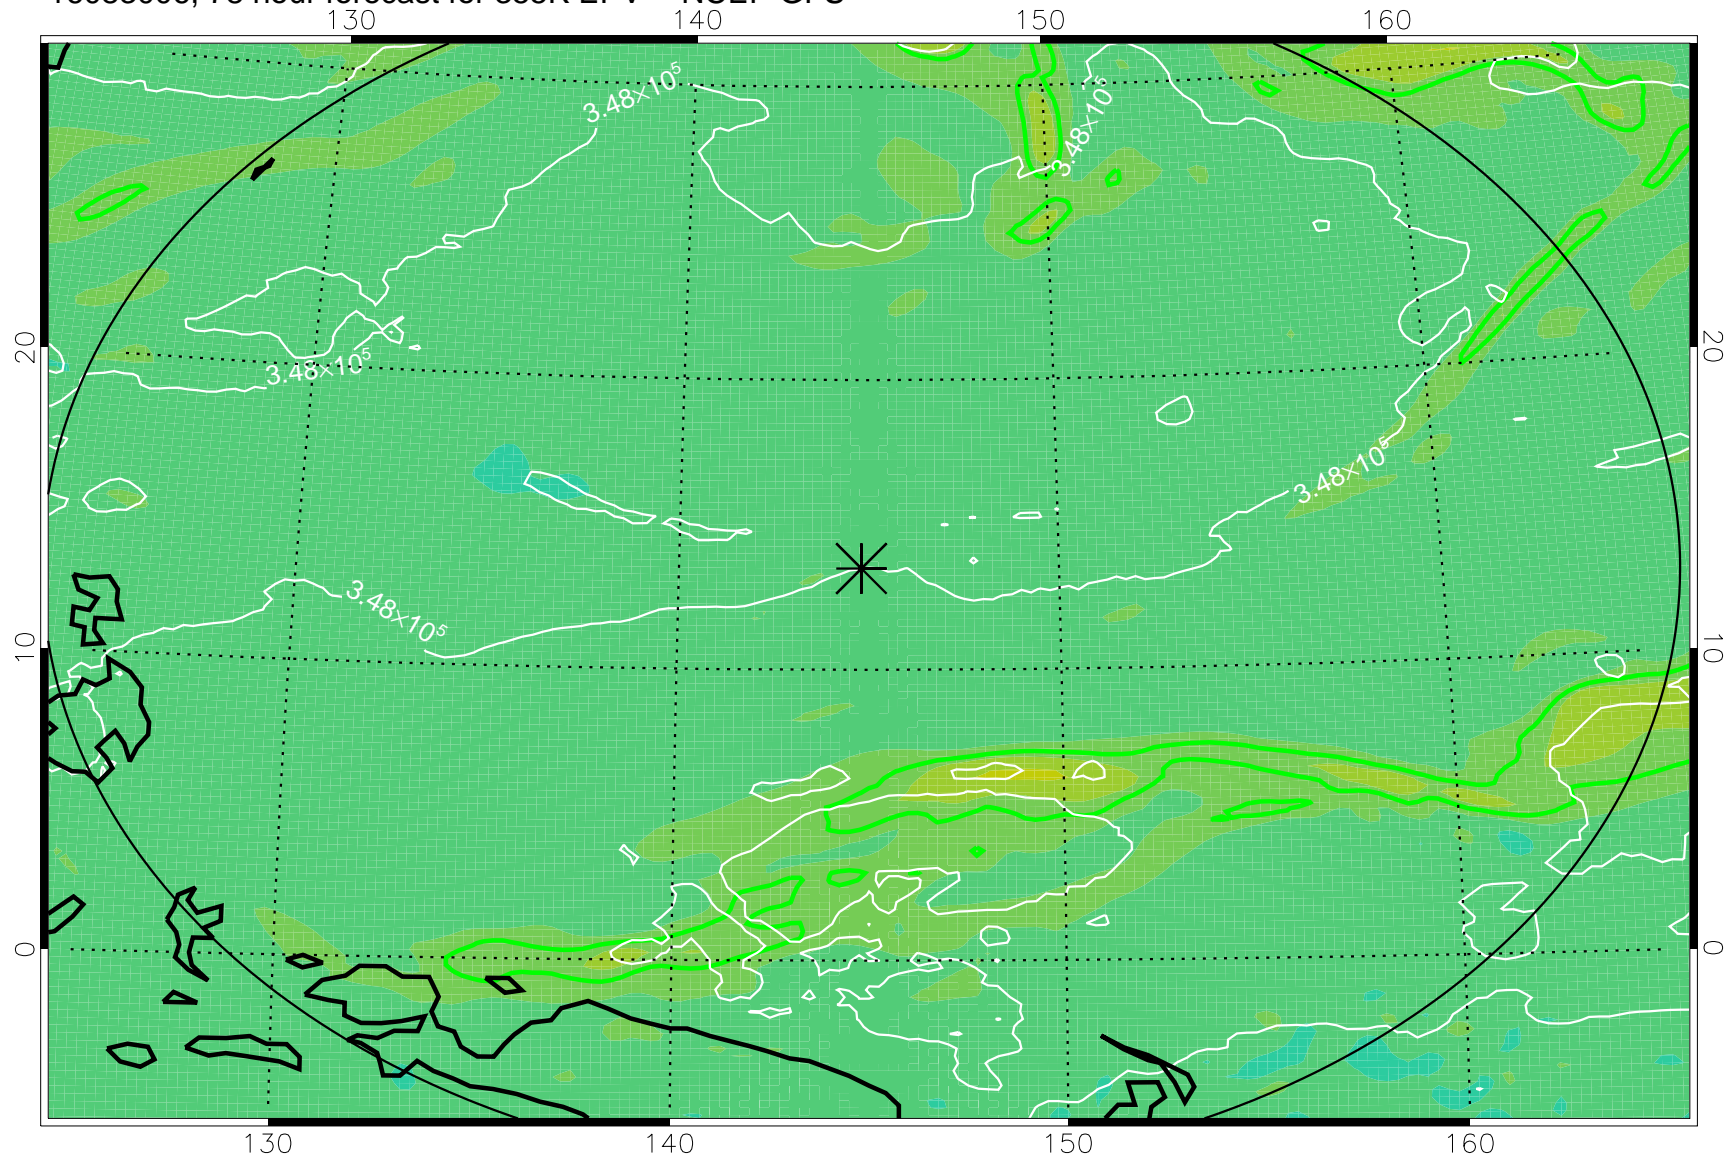

16082918, 66 hour forecast for 355K EPV -- NCEP GFS

355K Montgomery Streamfunction, white
EPV Tropopause (2 PVU) Position
Range ring of 2304 km

16083000, 72 hour forecast for 355K EPV -- NCEP GFS

355K Montgomery Streamfunction, white
EPV Tropopause (2 PVU) Position
Range ring of 2304 km

16083006, 78 hour forecast for 355K EPV -- NCEP GFS

355K Montgomery Streamfunction, white
EPV Tropopause (2 PVU) Position
Range ring of 2304 km

16083012, 84 hour forecast for 355K EPV -- NCEP GFS

355K Montgomery Streamfunction, white
EPV Tropopause (2 PVU) Position
Range ring of 2304 km

16083018, 90 hour forecast for 355K EPV -- NCEP GFS

355K Montgomery Streamfunction, white
EPV Tropopause (2 PVU) Position
Range ring of 2304 km

16083100, 96 hour forecast for 355K EPV -- NCEP GFS

355K Montgomery Streamfunction, white
EPV Tropopause (2 PVU) Position
Range ring of 2304 km

16083106, 102 hour forecast for 355K EPV -- NCEP GFS

355K Montgomery Streamfunction, white
EPV Tropopause (2 PVU) Position
Range ring of 2304 km

16083112, 108 hour forecast for 355K EPV -- NCEP GFS

355K Montgomery Streamfunction, white
EPV Tropopause (2 PVU) Position
Range ring of 2304 km