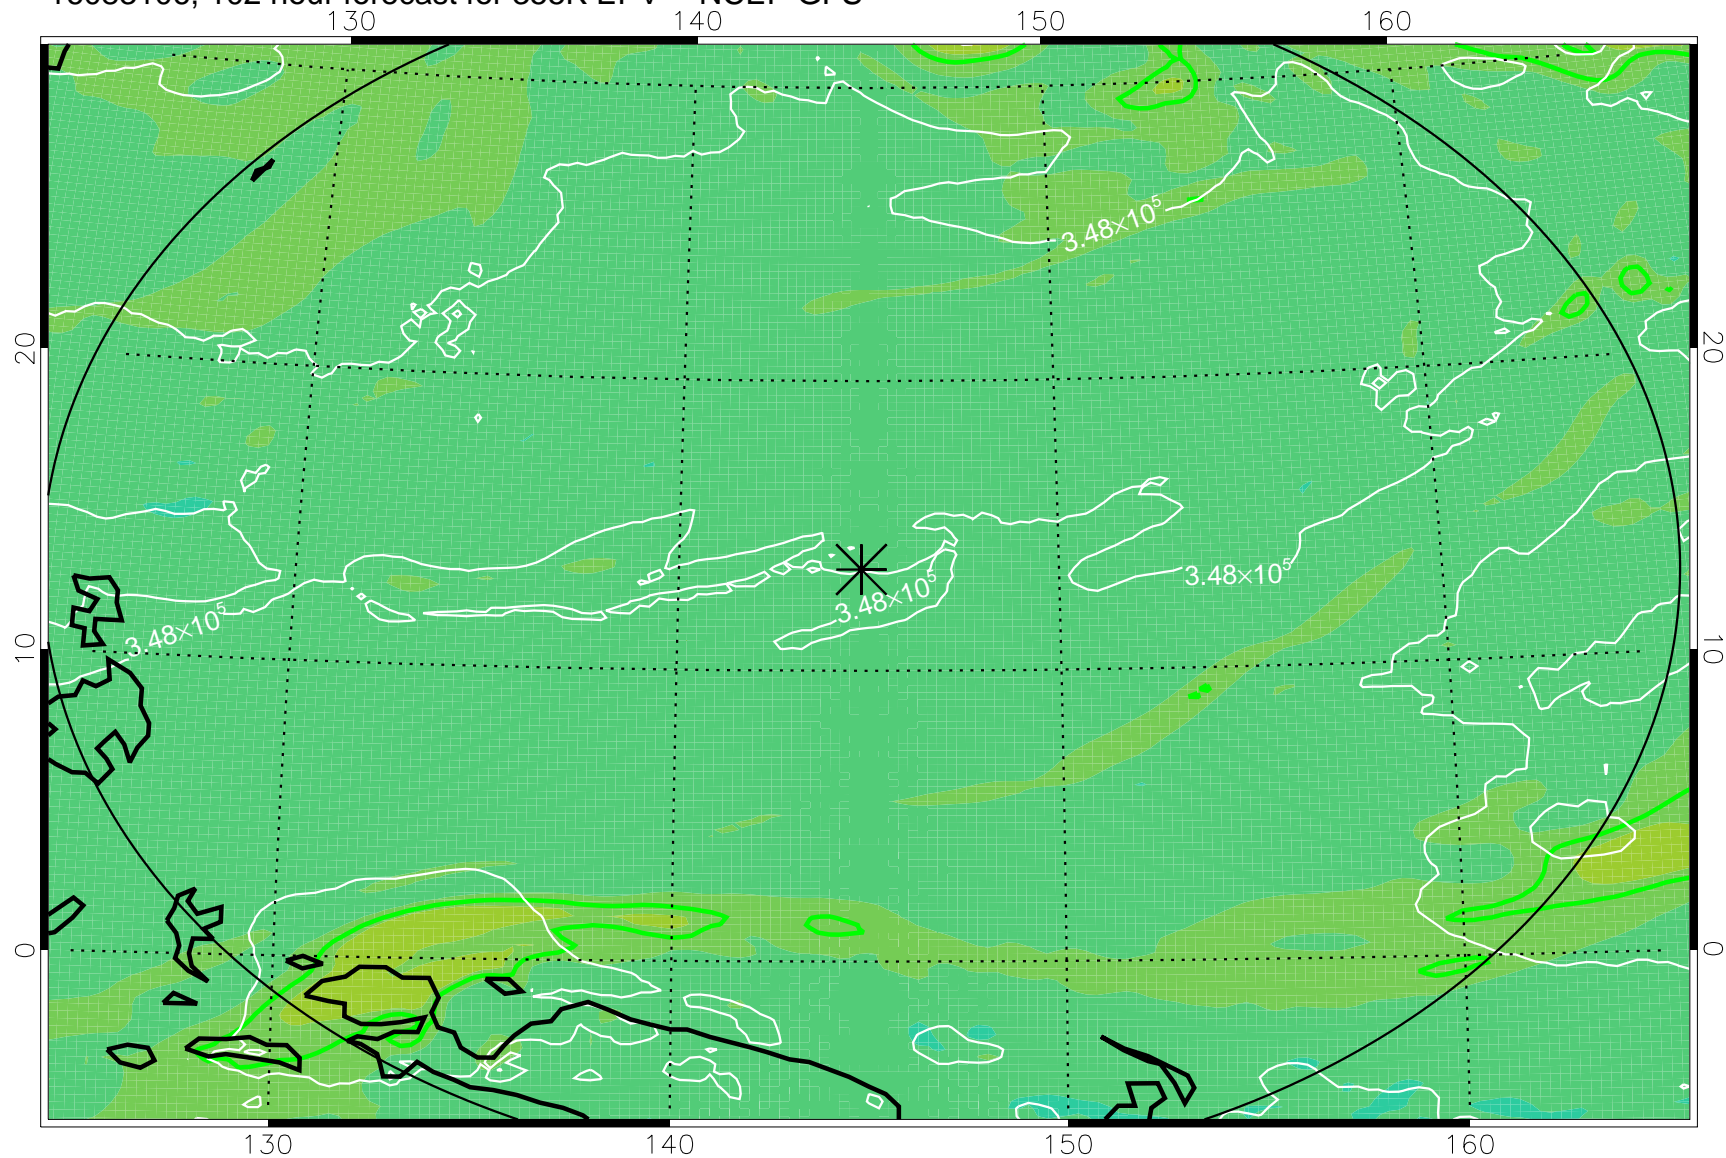

16083006, 78 hour forecast for 355K EPV -- NCEP GFS

355K Montgomery Streamfunction, white
EPV Tropopause (2 PVU) Position
Range ring of 2304 km

16083012, 84 hour forecast for 355K EPV -- NCEP GFS

355K Montgomery Streamfunction, white
EPV Tropopause (2 PVU) Position
Range ring of 2304 km

16083018, 90 hour forecast for 355K EPV -- NCEP GFS

355K Montgomery Streamfunction, white
EPV Tropopause (2 PVU) Position
Range ring of 2304 km

16083100, 96 hour forecast for 355K EPV -- NCEP GFS

355K Montgomery Streamfunction, white
EPV Tropopause (2 PVU) Position
Range ring of 2304 km

16083106, 102 hour forecast for 355K EPV -- NCEP GFS

355K Montgomery Streamfunction, white
EPV Tropopause (2 PVU) Position
Range ring of 2304 km

16083112, 108 hour forecast for 355K EPV -- NCEP GFS

355K Montgomery Streamfunction, white
EPV Tropopause (2 PVU) Position
Range ring of 2304 km

16083118, 114 hour forecast for 355K EPV -- NCEP GFS

355K Montgomery Streamfunction, white
EPV Tropopause (2 PVU) Position
Range ring of 2304 km

16090100, 120 hour forecast for 355K EPV -- NCEP GFS

355K Montgomery Streamfunction, white
EPV Tropopause (2 PVU) Position
Range ring of 2304 km