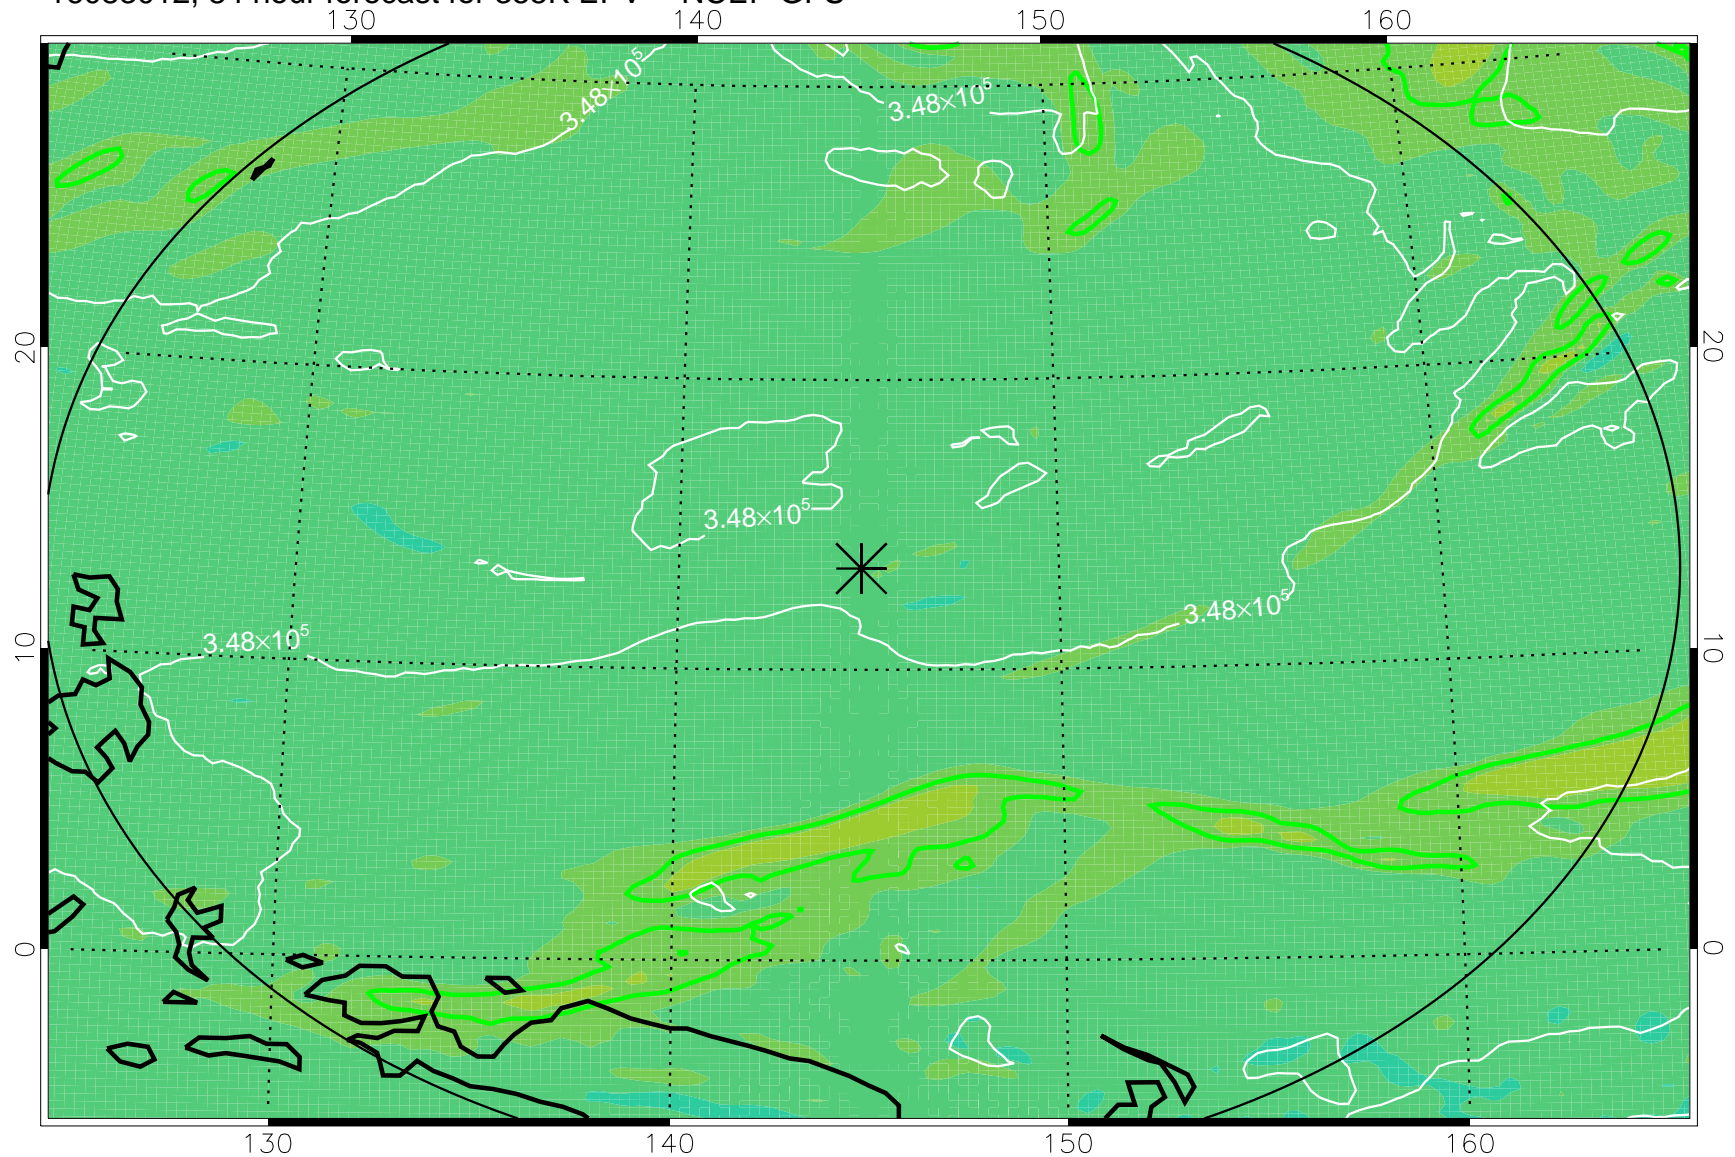

16082906, 54 hour forecast for 355K EPV -- NCEP GFS

355K Montgomery Streamfunction, white
EPV Tropopause (2 PVU) Position
Range ring of 2304 km

16082912, 60 hour forecast for 355K EPV -- NCEP GFS

355K Montgomery Streamfunction, white
EPV Tropopause (2 PVU) Position
Range ring of 2304 km

16082918, 66 hour forecast for 355K EPV -- NCEP GFS

355K Montgomery Streamfunction, white
EPV Tropopause (2 PVU) Position
Range ring of 2304 km

16083000, 72 hour forecast for 355K EPV -- NCEP GFS

355K Montgomery Streamfunction, white
EPV Tropopause (2 PVU) Position
Range ring of 2304 km

16083006, 78 hour forecast for 355K EPV -- NCEP GFS

355K Montgomery Streamfunction, white
EPV Tropopause (2 PVU) Position
Range ring of 2304 km

16083012, 84 hour forecast for 355K EPV -- NCEP GFS

355K Montgomery Streamfunction, white
EPV Tropopause (2 PVU) Position
Range ring of 2304 km

16083018, 90 hour forecast for 355K EPV -- NCEP GFS

355K Montgomery Streamfunction, white
EPV Tropopause (2 PVU) Position
Range ring of 2304 km

16083100, 96 hour forecast for 355K EPV -- NCEP GFS

355K Montgomery Streamfunction, white
EPV Tropopause (2 PVU) Position
Range ring of 2304 km