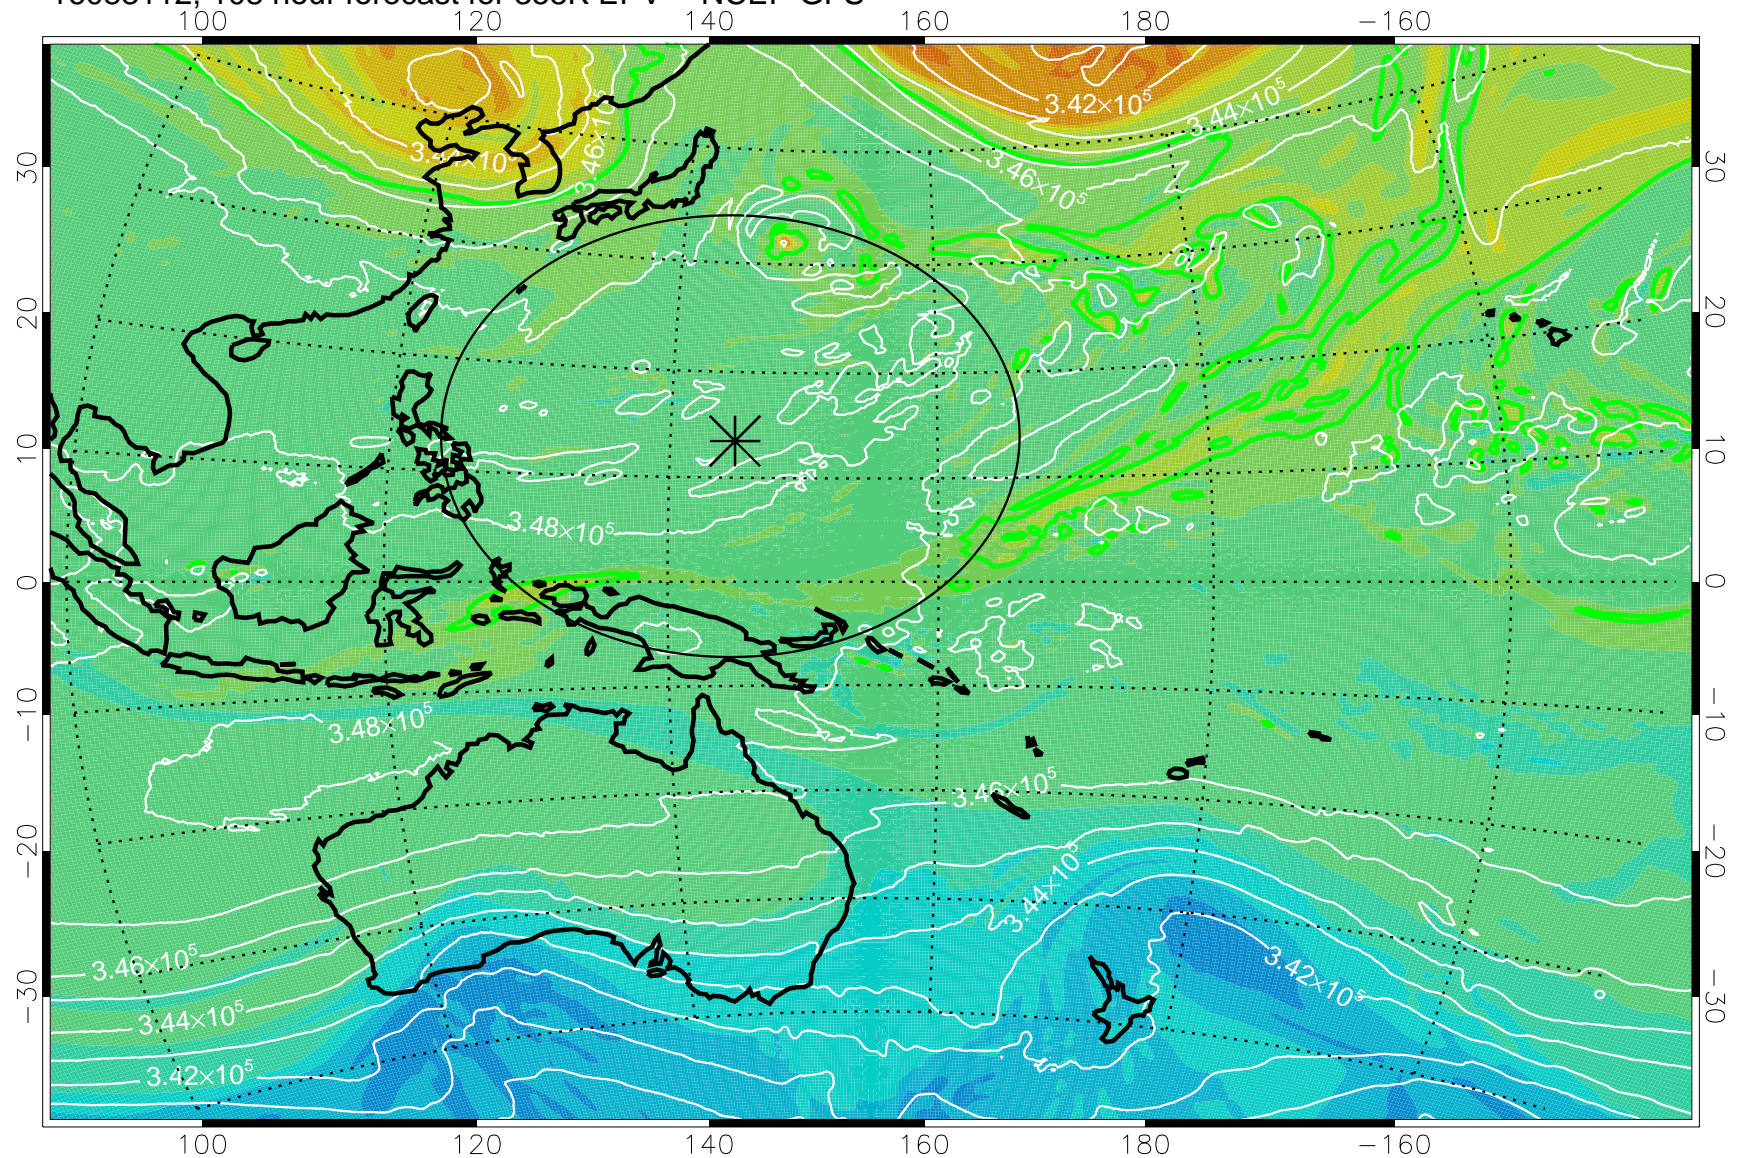

16083012, 84 hour forecast for 355K EPV -- NCEP GFS

355K Montgomery Streamfunction, white  
EPV Tropopause (2 PVU) Position  
Range ring of 2304 km

16083018, 90 hour forecast for 355K EPV -- NCEP GFS

355K Montgomery Streamfunction, white  
EPV Tropopause (2 PVU) Position  
Range ring of 2304 km

16083100, 96 hour forecast for 355K EPV -- NCEP GFS

355K Montgomery Streamfunction, white  
EPV Tropopause (2 PVU) Position  
Range ring of 2304 km

16083106, 102 hour forecast for 355K EPV -- NCEP GFS

355K Montgomery Streamfunction, white  
EPV Tropopause (2 PVU) Position  
Range ring of 2304 km

16083112, 108 hour forecast for 355K EPV -- NCEP GFS

355K Montgomery Streamfunction, white  
EPV Tropopause (2 PVU) Position  
Range ring of 2304 km

16083118, 114 hour forecast for 355K EPV -- NCEP GFS

355K Montgomery Streamfunction, white  
EPV Tropopause (2 PVU) Position  
Range ring of 2304 km

16090100, 120 hour forecast for 355K EPV -- NCEP GFS

355K Montgomery Streamfunction, white  
EPV Tropopause (2 PVU) Position  
Range ring of 2304 km