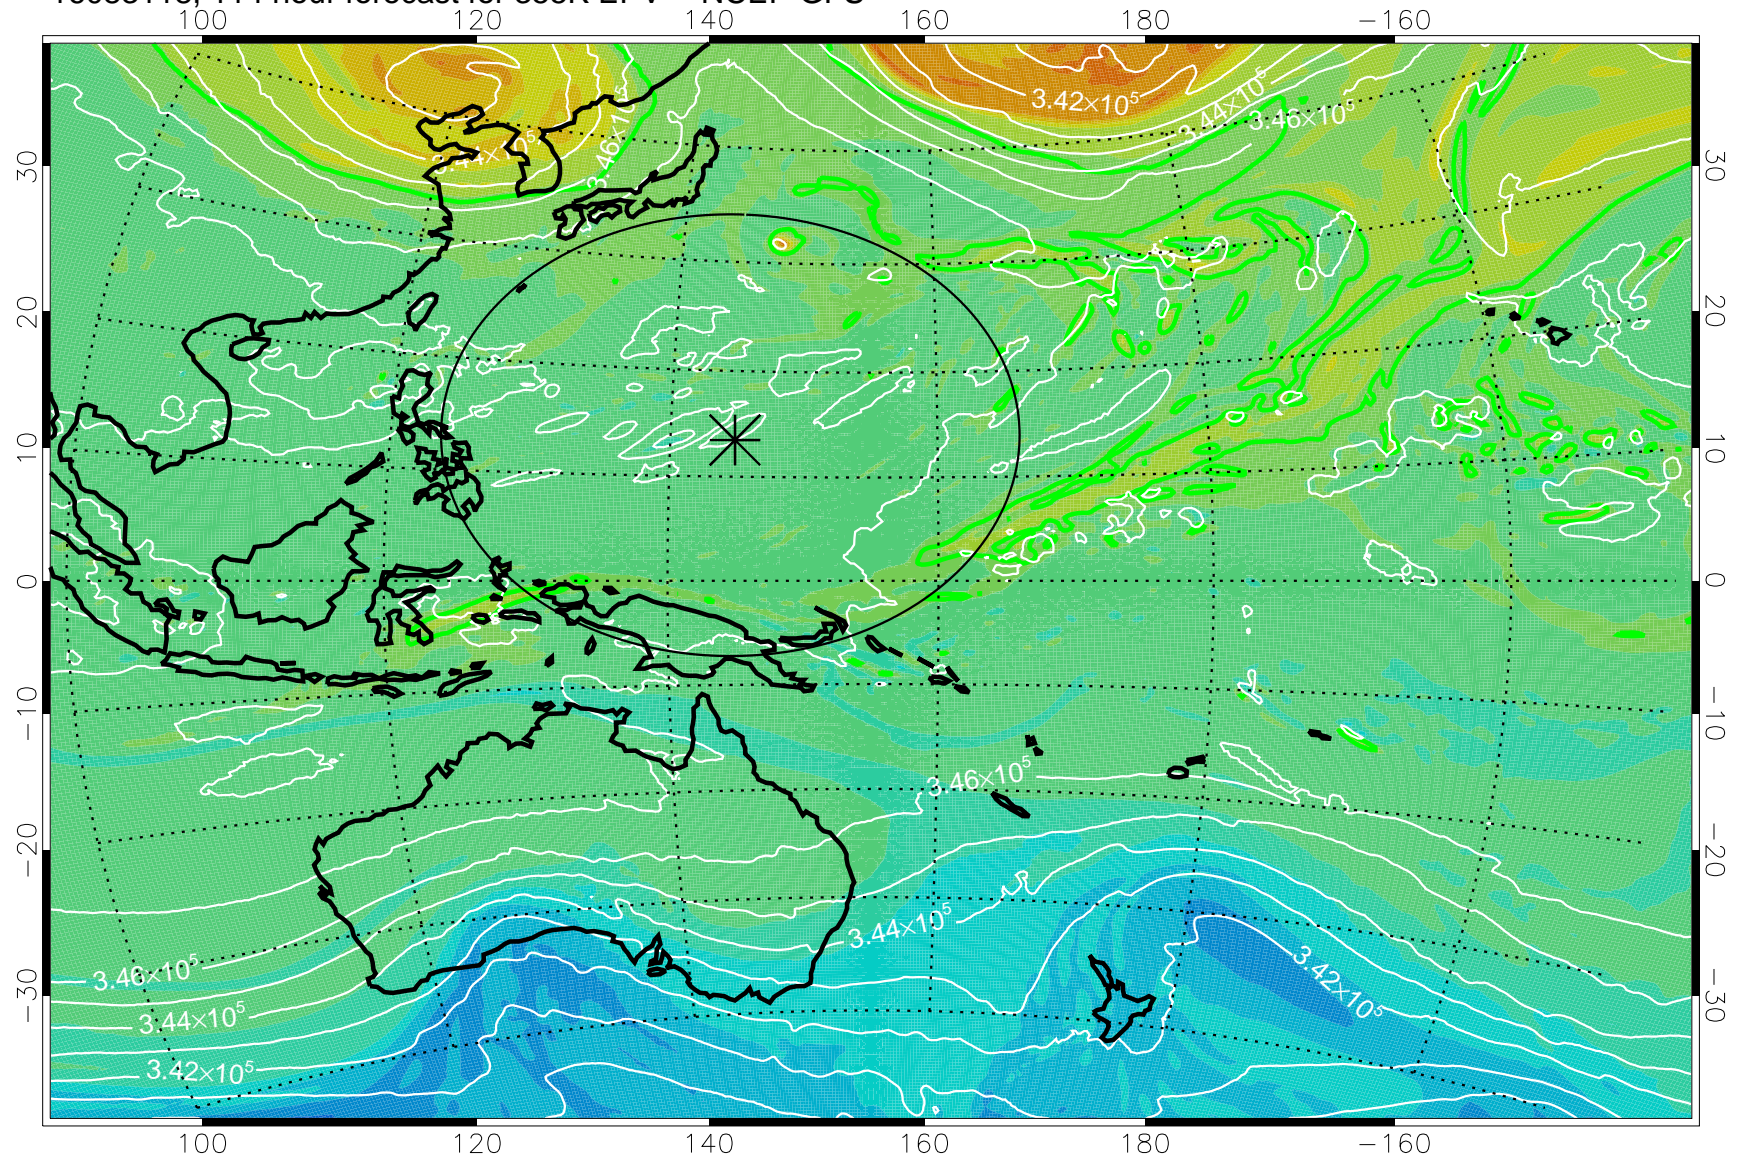

16083012, 84 hour forecast for 355K EPV -- NCEP GFS

355K Montgomery Streamfunction, white  
EPV Tropopause (2 PVU) Position  
Range ring of 2304 km

16083018, 90 hour forecast for 355K EPV -- NCEP GFS

355K Montgomery Streamfunction, white  
EPV Tropopause (2 PVU) Position  
Range ring of 2304 km

16083100, 96 hour forecast for 355K EPV -- NCEP GFS

355K Montgomery Streamfunction, white  
EPV Tropopause (2 PVU) Position  
Range ring of 2304 km

16083106, 102 hour forecast for 355K EPV -- NCEP GFS

355K Montgomery Streamfunction, white  
EPV Tropopause (2 PVU) Position  
Range ring of 2304 km

16083112, 108 hour forecast for 355K EPV -- NCEP GFS

355K Montgomery Streamfunction, white  
EPV Tropopause (2 PVU) Position  
Range ring of 2304 km

16083118, 114 hour forecast for 355K EPV -- NCEP GFS

355K Montgomery Streamfunction, white  
EPV Tropopause (2 PVU) Position  
Range ring of 2304 km

16090100, 120 hour forecast for 355K EPV -- NCEP GFS

355K Montgomery Streamfunction, white  
EPV Tropopause (2 PVU) Position  
Range ring of 2304 km