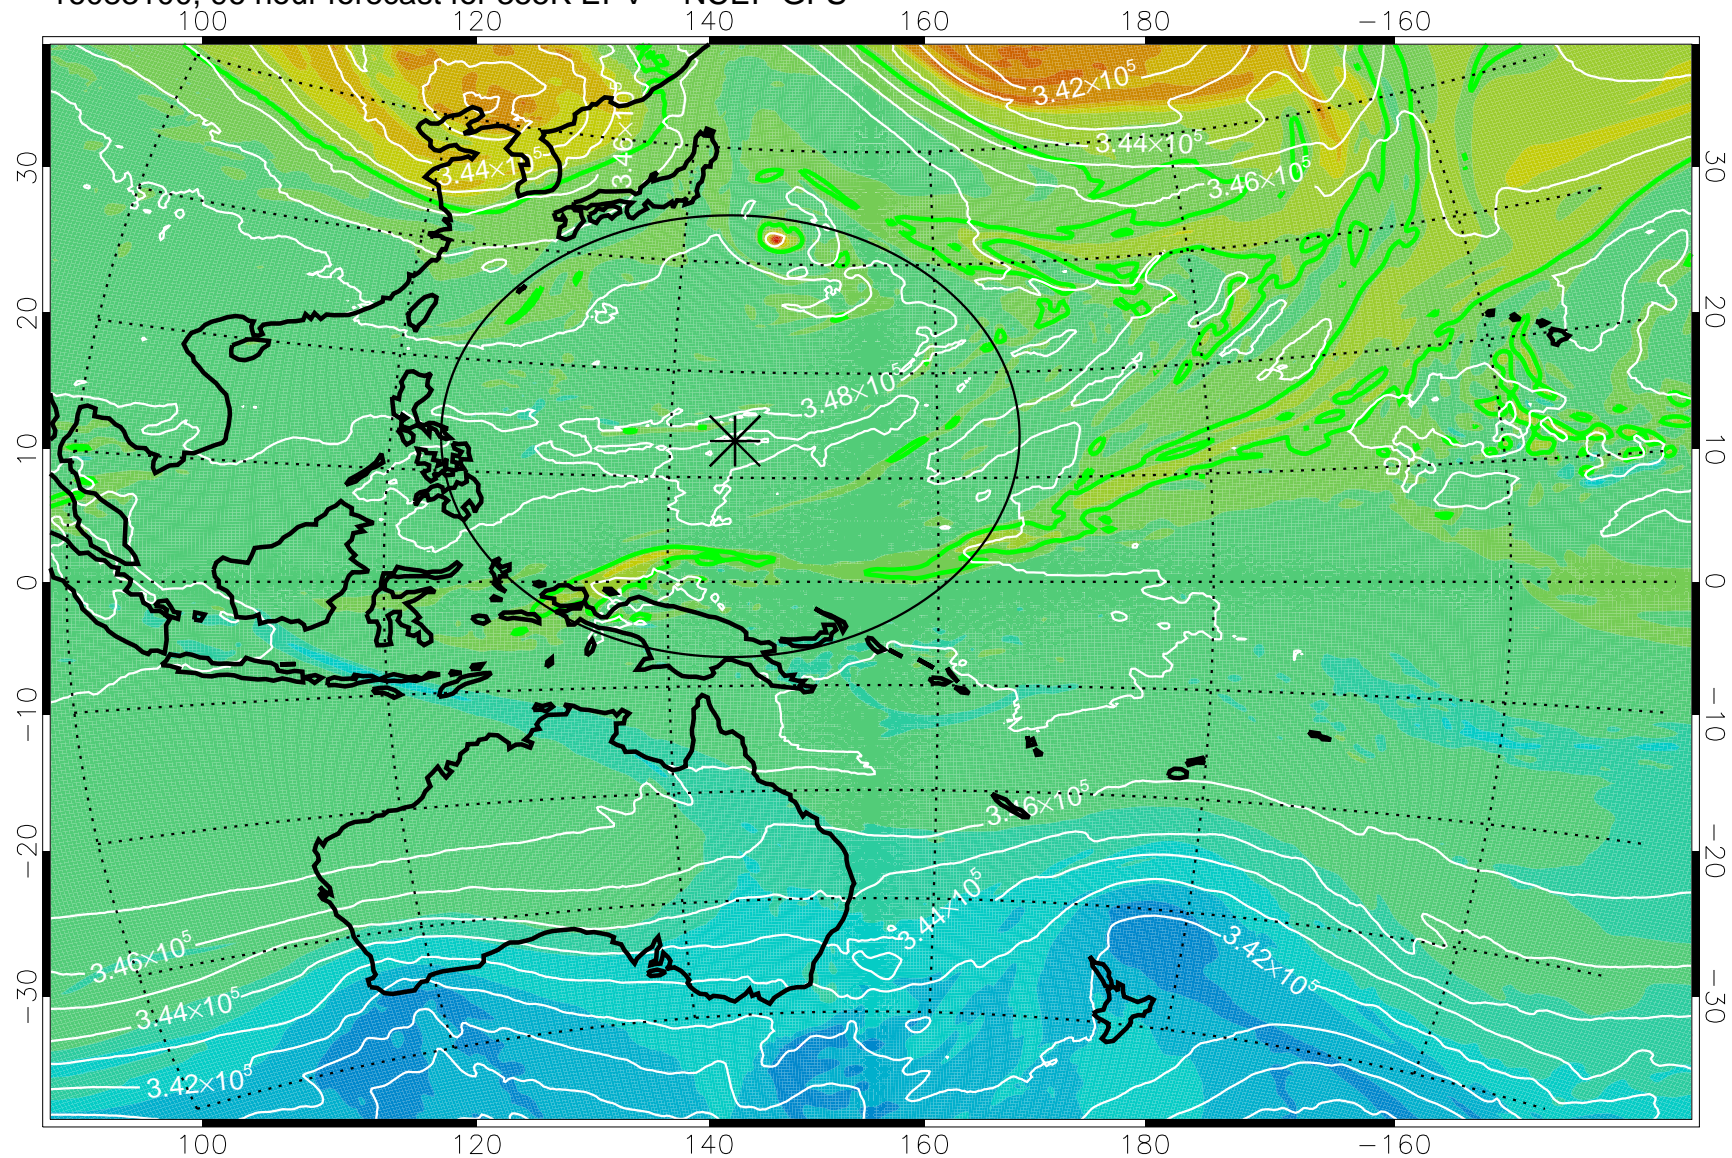

16083000, 72 hour forecast for 355K EPV -- NCEP GFS

355K Montgomery Streamfunction, white  
EPV Tropopause (2 PVU) Position  
Range ring of 2304 km

16083006, 78 hour forecast for 355K EPV -- NCEP GFS

355K Montgomery Streamfunction, white  
EPV Tropopause (2 PVU) Position  
Range ring of 2304 km

16083012, 84 hour forecast for 355K EPV -- NCEP GFS

355K Montgomery Streamfunction, white  
EPV Tropopause (2 PVU) Position  
Range ring of 2304 km

16083018, 90 hour forecast for 355K EPV -- NCEP GFS

355K Montgomery Streamfunction, white  
EPV Tropopause (2 PVU) Position  
Range ring of 2304 km

16083100, 96 hour forecast for 355K EPV -- NCEP GFS

355K Montgomery Streamfunction, white  
EPV Tropopause (2 PVU) Position  
Range ring of 2304 km

16083106, 102 hour forecast for 355K EPV -- NCEP GFS

355K Montgomery Streamfunction, white  
EPV Tropopause (2 PVU) Position  
Range ring of 2304 km

16083112, 108 hour forecast for 355K EPV -- NCEP GFS

355K Montgomery Streamfunction, white  
EPV Tropopause (2 PVU) Position  
Range ring of 2304 km

16083118, 114 hour forecast for 355K EPV -- NCEP GFS

355K Montgomery Streamfunction, white  
EPV Tropopause (2 PVU) Position  
Range ring of 2304 km