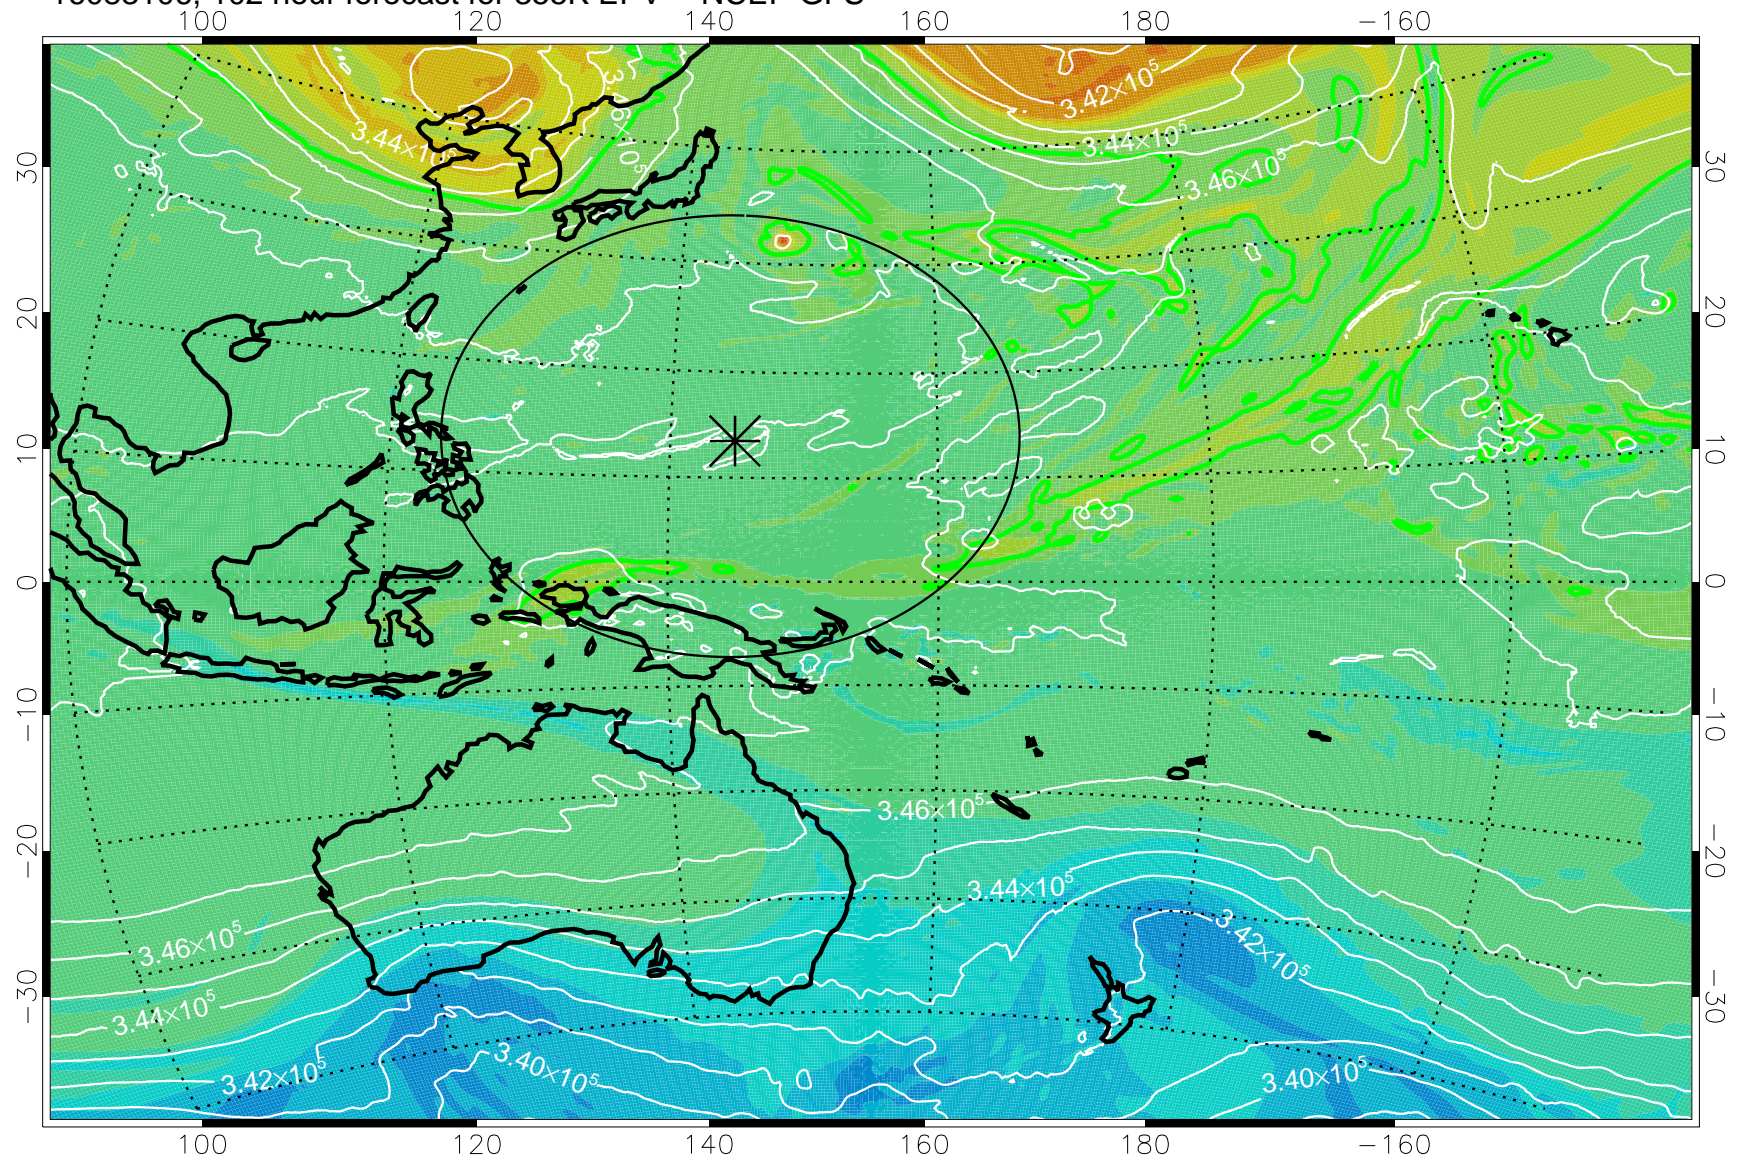

16083000, 72 hour forecast for 355K EPV -- NCEP GFS

355K Montgomery Streamfunction, white  
EPV Tropopause (2 PVU) Position  
Range ring of 2304 km

16083006, 78 hour forecast for 355K EPV -- NCEP GFS

355K Montgomery Streamfunction, white  
EPV Tropopause (2 PVU) Position  
Range ring of 2304 km

16083012, 84 hour forecast for 355K EPV -- NCEP GFS

355K Montgomery Streamfunction, white  
EPV Tropopause (2 PVU) Position  
Range ring of 2304 km

16083018, 90 hour forecast for 355K EPV -- NCEP GFS

355K Montgomery Streamfunction, white  
EPV Tropopause (2 PVU) Position  
Range ring of 2304 km

16083100, 96 hour forecast for 355K EPV -- NCEP GFS

355K Montgomery Streamfunction, white  
EPV Tropopause (2 PVU) Position  
Range ring of 2304 km

16083106, 102 hour forecast for 355K EPV -- NCEP GFS

355K Montgomery Streamfunction, white  
EPV Tropopause (2 PVU) Position  
Range ring of 2304 km

16090100, 120 hour forecast for 355K EPV -- NCEP GFS

355K Montgomery Streamfunction, white  
EPV Tropopause (2 PVU) Position  
Range ring of 2304 km