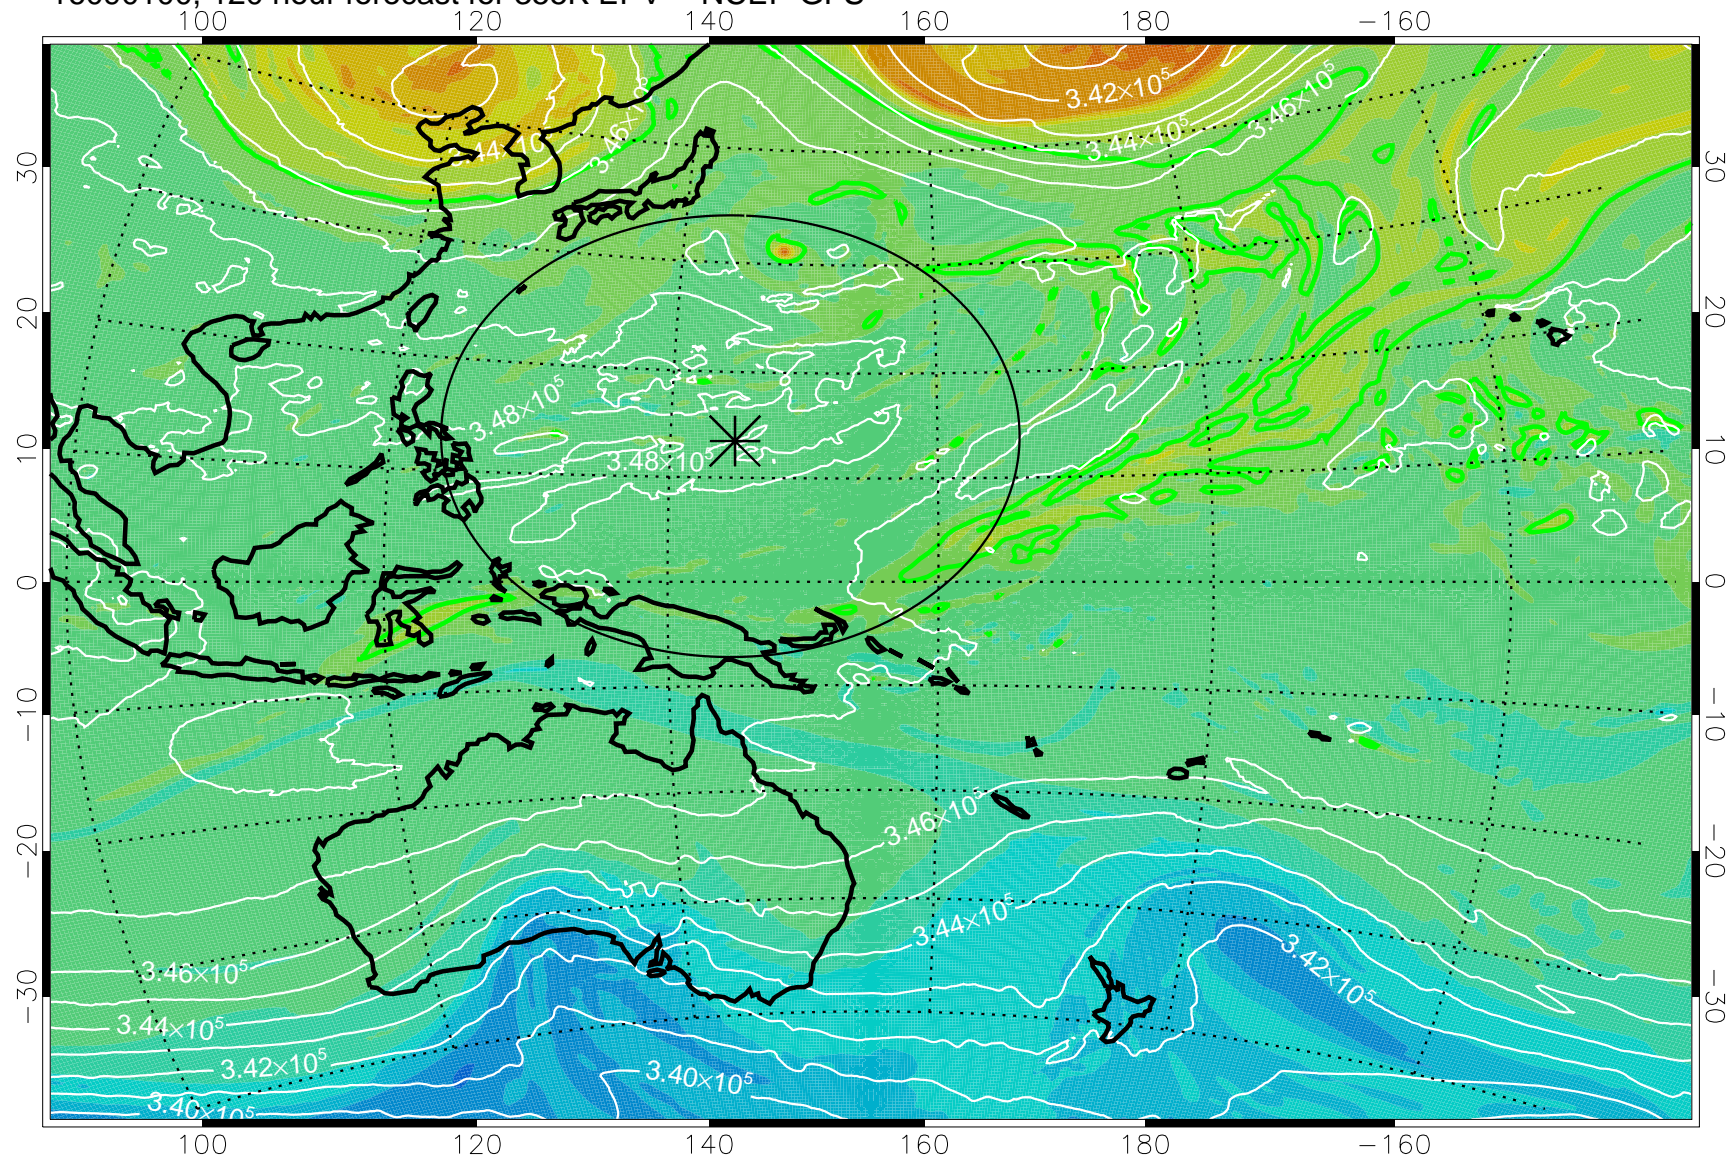

16083012, 84 hour forecast for 355K EPV -- NCEP GFS

355K Montgomery Streamfunction, white  
EPV Tropopause (2 PVU) Position  
Range ring of 2304 km

16083018, 90 hour forecast for 355K EPV -- NCEP GFS

355K Montgomery Streamfunction, white  
EPV Tropopause (2 PVU) Position  
Range ring of 2304 km

16083100, 96 hour forecast for 355K EPV -- NCEP GFS

355K Montgomery Streamfunction, white  
EPV Tropopause (2 PVU) Position  
Range ring of 2304 km

16083106, 102 hour forecast for 355K EPV -- NCEP GFS

355K Montgomery Streamfunction, white  
EPV Tropopause (2 PVU) Position  
Range ring of 2304 km

16083112, 108 hour forecast for 355K EPV -- NCEP GFS

355K Montgomery Streamfunction, white  
EPV Tropopause (2 PVU) Position  
Range ring of 2304 km

16083118, 114 hour forecast for 355K EPV -- NCEP GFS

355K Montgomery Streamfunction, white  
EPV Tropopause (2 PVU) Position  
Range ring of 2304 km

16090100, 120 hour forecast for 355K EPV -- NCEP GFS

355K Montgomery Streamfunction, white  
EPV Tropopause (2 PVU) Position  
Range ring of 2304 km