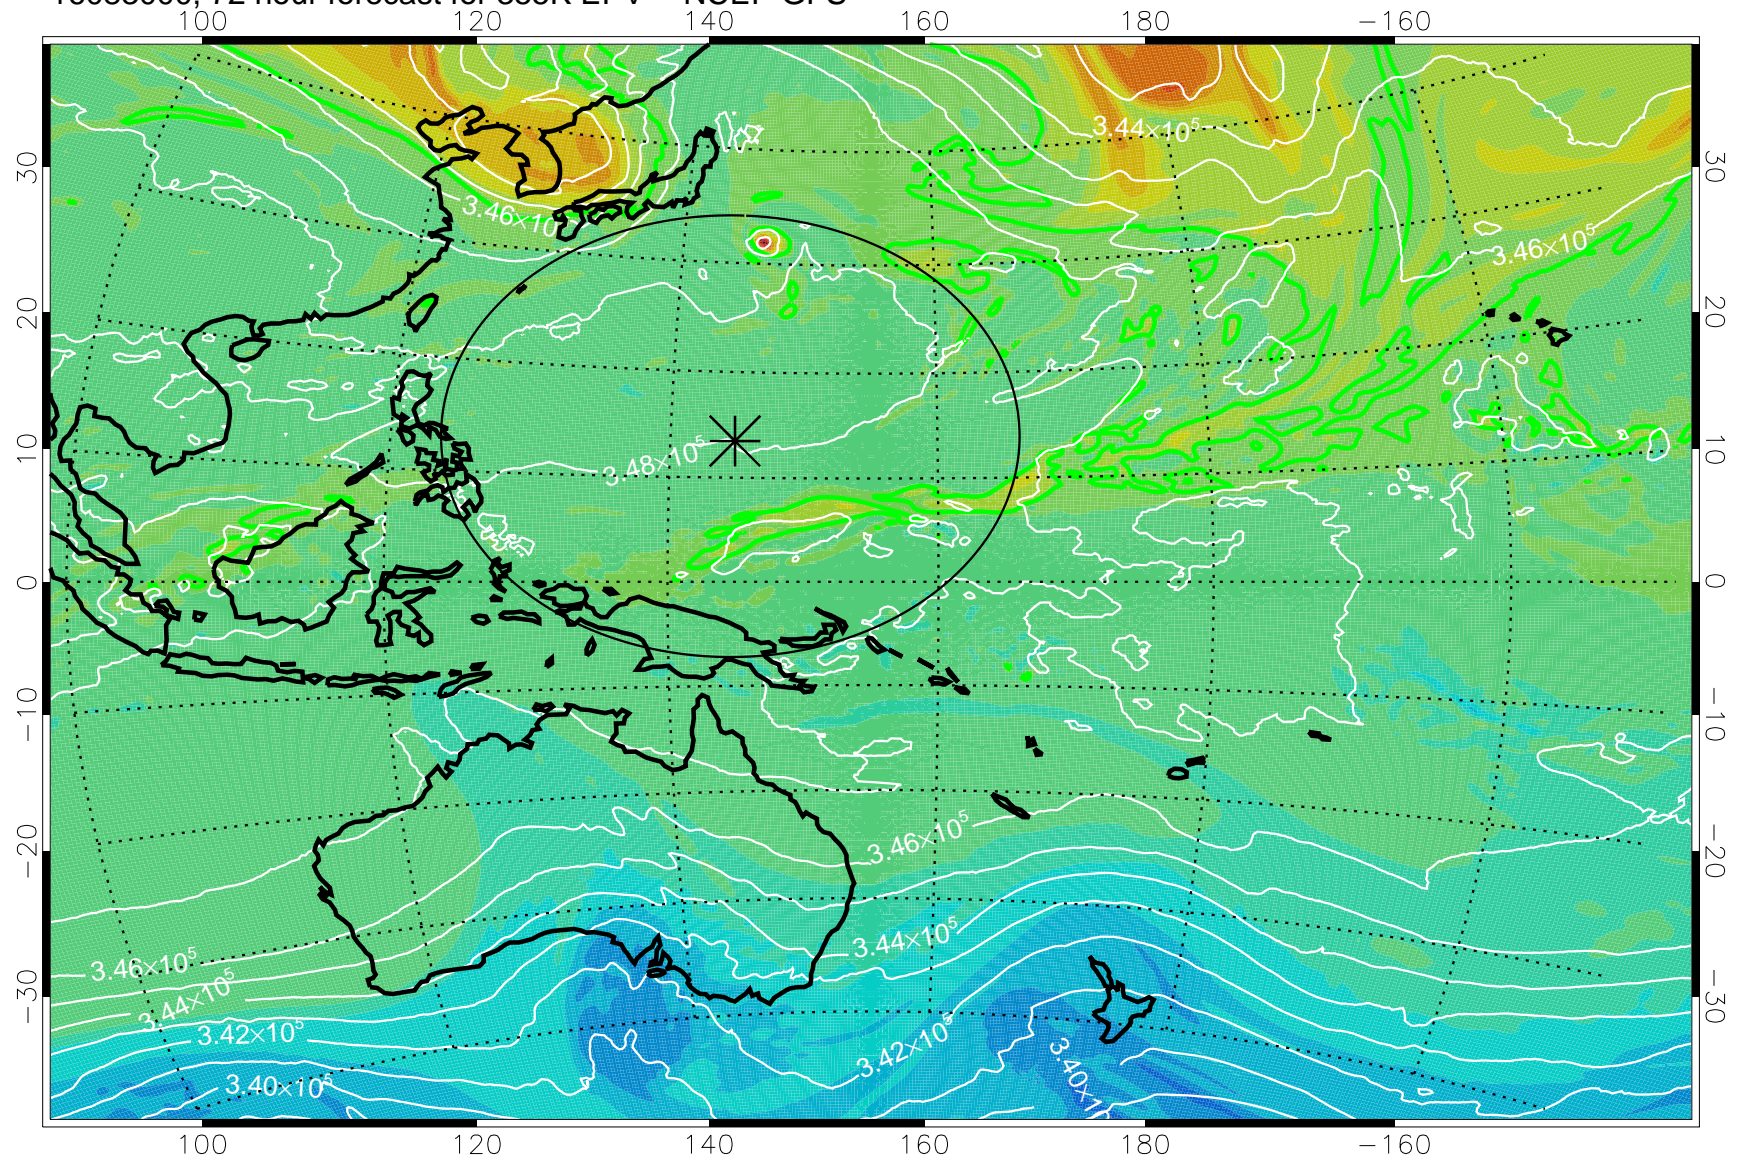

16082912, 60 hour forecast for 355K EPV -- NCEP GFS

355K Montgomery Streamfunction, white  
EPV Tropopause (2 PVU) Position  
Range ring of 2304 km

16082918, 66 hour forecast for 355K EPV -- NCEP GFS

355K Montgomery Streamfunction, white  
EPV Tropopause (2 PVU) Position  
Range ring of 2304 km

16083000, 72 hour forecast for 355K EPV -- NCEP GFS

355K Montgomery Streamfunction, white  
EPV Tropopause (2 PVU) Position  
Range ring of 2304 km

16083006, 78 hour forecast for 355K EPV -- NCEP GFS

355K Montgomery Streamfunction, white  
EPV Tropopause (2 PVU) Position  
Range ring of 2304 km

16083012, 84 hour forecast for 355K EPV -- NCEP GFS

355K Montgomery Streamfunction, white  
EPV Tropopause (2 PVU) Position  
Range ring of 2304 km

16083018, 90 hour forecast for 355K EPV -- NCEP GFS

355K Montgomery Streamfunction, white  
EPV Tropopause (2 PVU) Position  
Range ring of 2304 km

16083100, 96 hour forecast for 355K EPV -- NCEP GFS

355K Montgomery Streamfunction, white  
EPV Tropopause (2 PVU) Position  
Range ring of 2304 km

16083106, 102 hour forecast for 355K EPV -- NCEP GFS

355K Montgomery Streamfunction, white  
EPV Tropopause (2 PVU) Position  
Range ring of 2304 km