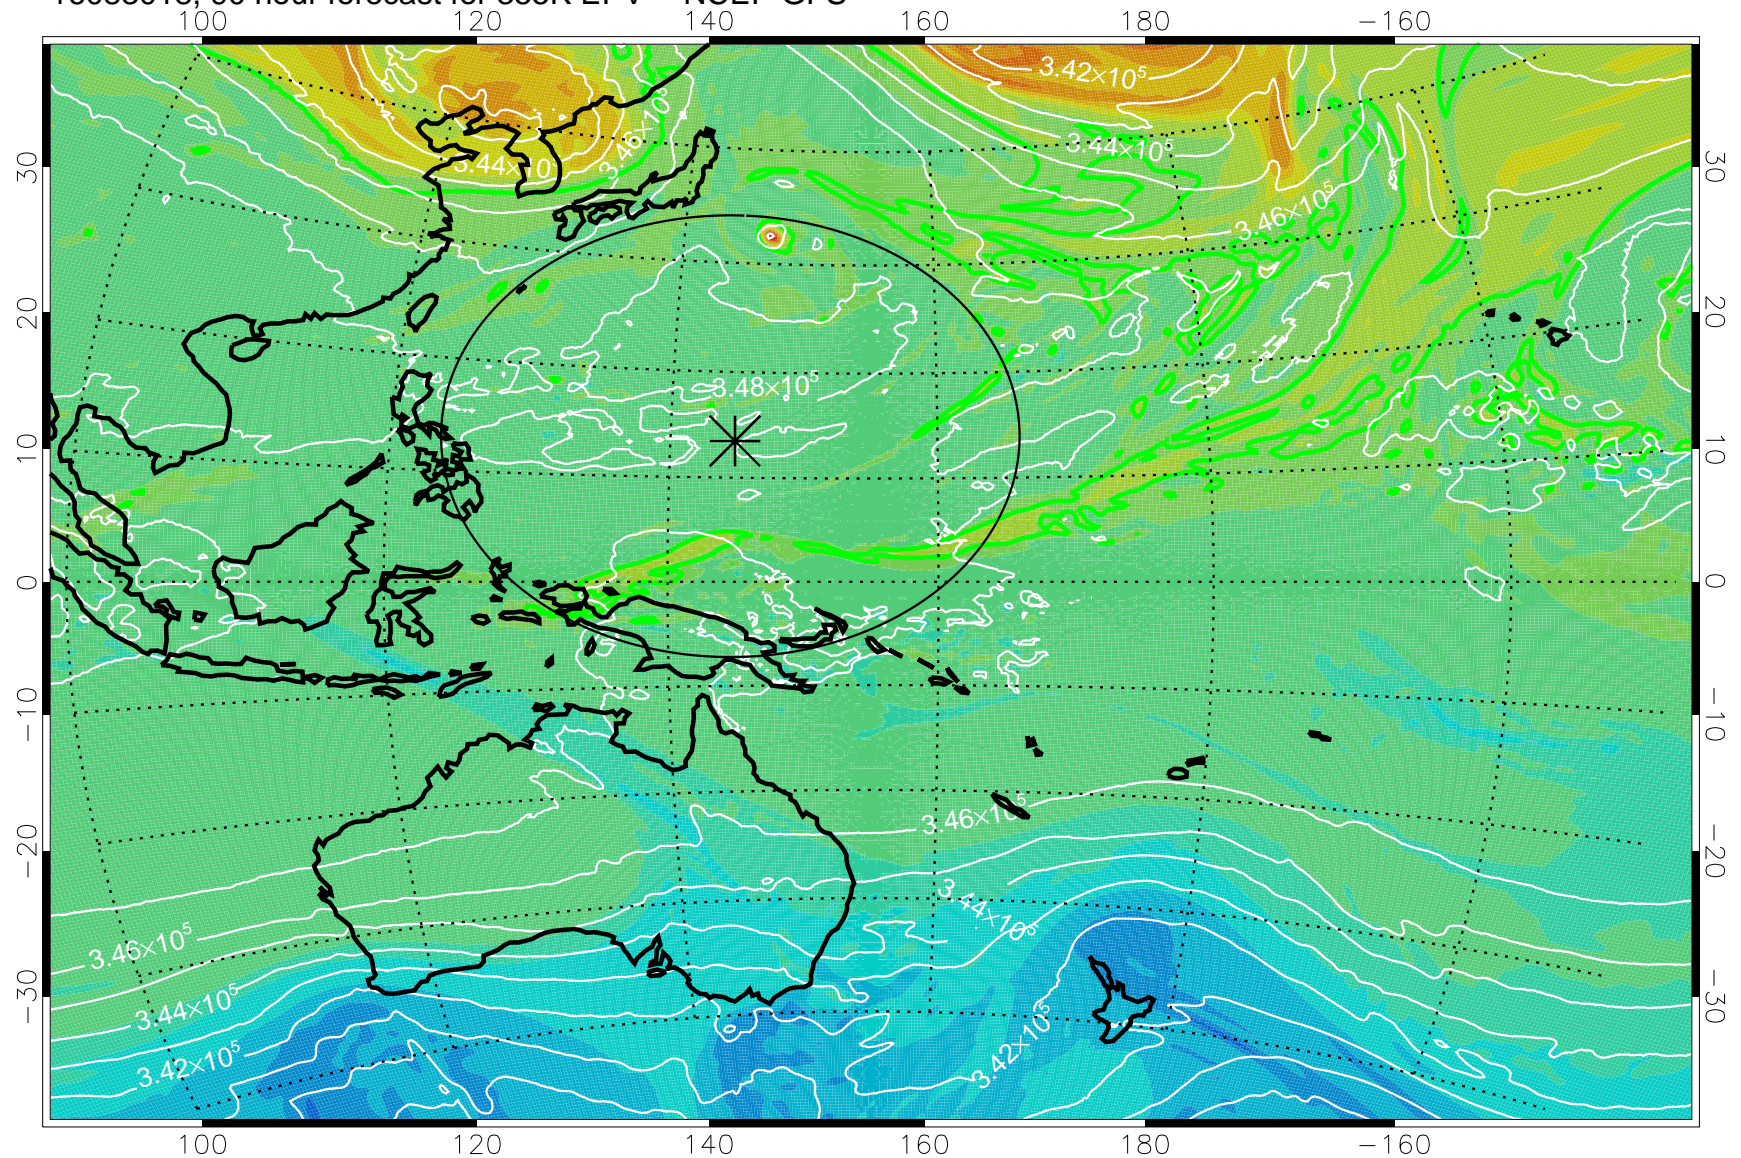

16082912, 60 hour forecast for 355K EPV -- NCEP GFS

355K Montgomery Streamfunction, white  
EPV Tropopause (2 PVU) Position  
Range ring of 2304 km

16082918, 66 hour forecast for 355K EPV -- NCEP GFS

355K Montgomery Streamfunction, white  
EPV Tropopause (2 PVU) Position  
Range ring of 2304 km

16083000, 72 hour forecast for 355K EPV -- NCEP GFS

355K Montgomery Streamfunction, white  
EPV Tropopause (2 PVU) Position  
Range ring of 2304 km

16083006, 78 hour forecast for 355K EPV -- NCEP GFS

355K Montgomery Streamfunction, white  
EPV Tropopause (2 PVU) Position  
Range ring of 2304 km

16083012, 84 hour forecast for 355K EPV -- NCEP GFS

355K Montgomery Streamfunction, white  
EPV Tropopause (2 PVU) Position  
Range ring of 2304 km

16083018, 90 hour forecast for 355K EPV -- NCEP GFS

355K Montgomery Streamfunction, white  
EPV Tropopause (2 PVU) Position  
Range ring of 2304 km

16083100, 96 hour forecast for 355K EPV -- NCEP GFS

355K Montgomery Streamfunction, white  
EPV Tropopause (2 PVU) Position  
Range ring of 2304 km

16083106, 102 hour forecast for 355K EPV -- NCEP GFS

355K Montgomery Streamfunction, white  
EPV Tropopause (2 PVU) Position  
Range ring of 2304 km