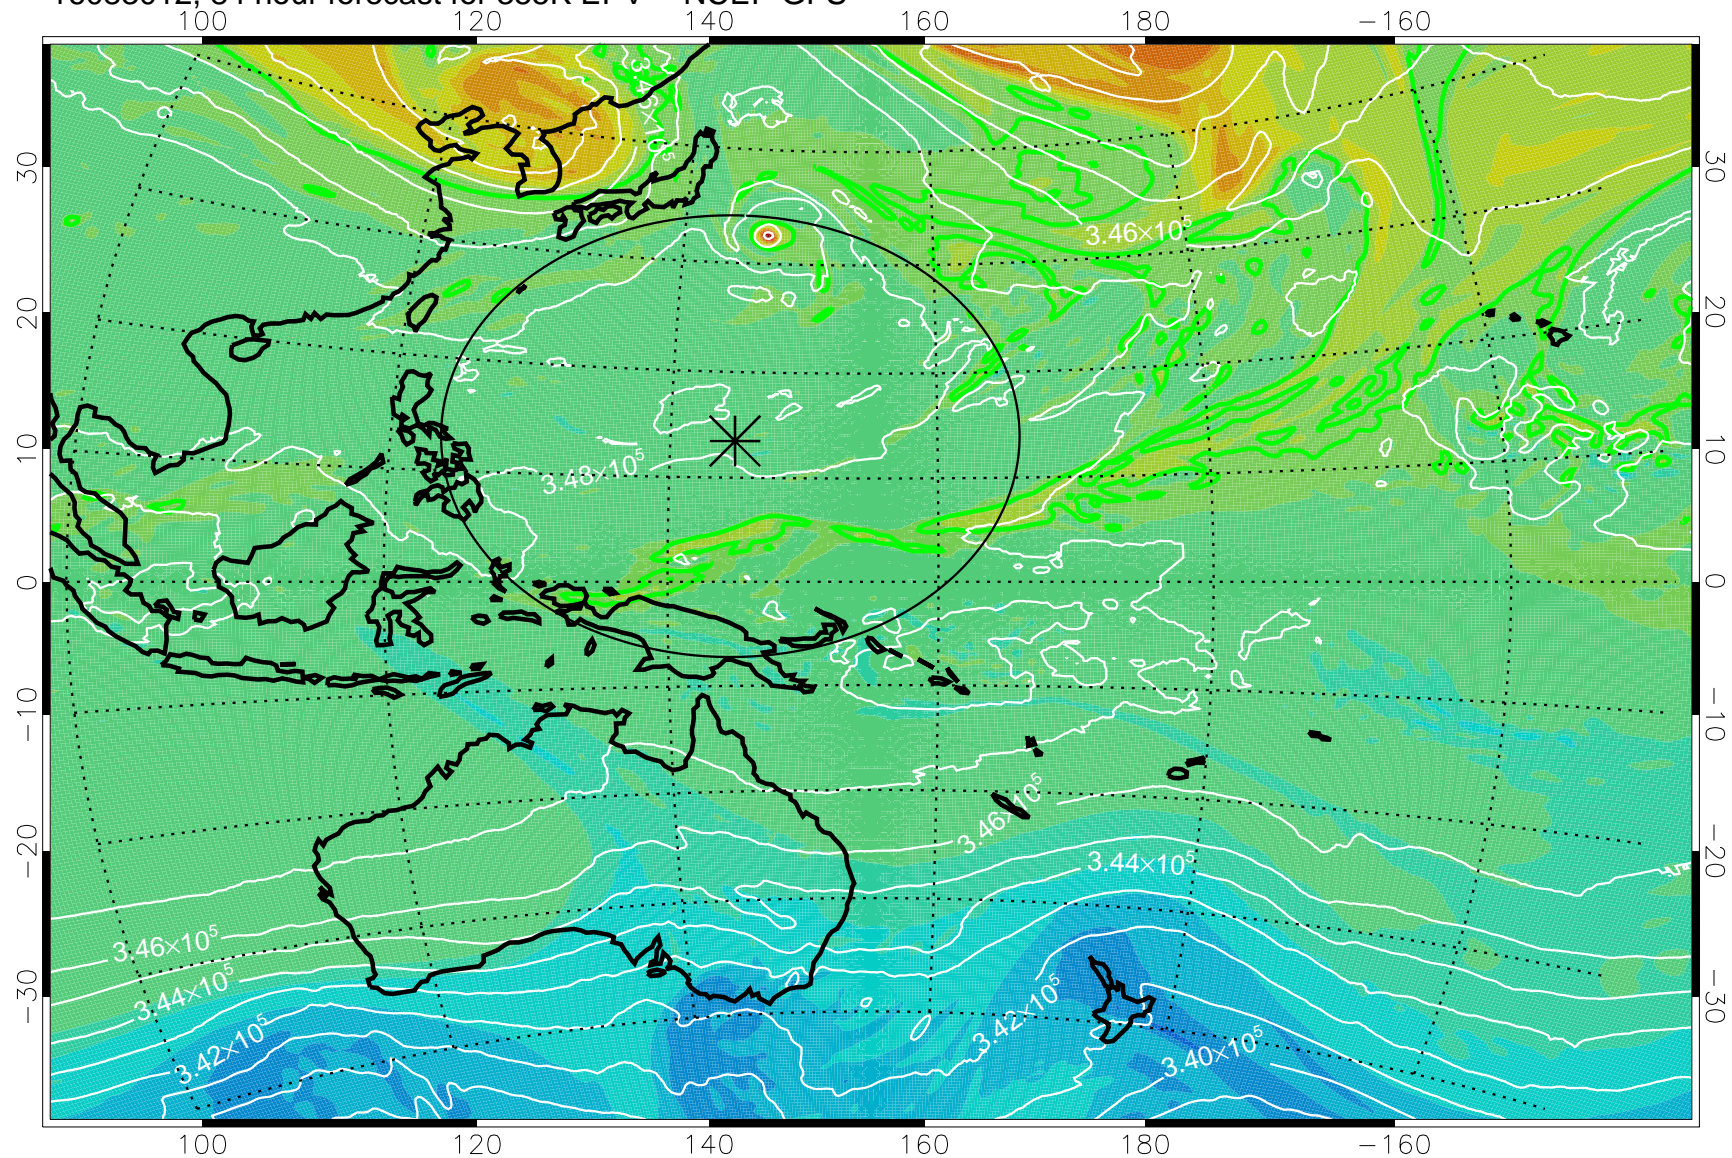

16082912, 60 hour forecast for 355K EPV -- NCEP GFS

355K Montgomery Streamfunction, white  
EPV Tropopause (2 PVU) Position  
Range ring of 2304 km

16082918, 66 hour forecast for 355K EPV -- NCEP GFS

355K Montgomery Streamfunction, white  
EPV Tropopause (2 PVU) Position  
Range ring of 2304 km

16083000, 72 hour forecast for 355K EPV -- NCEP GFS

355K Montgomery Streamfunction, white  
EPV Tropopause (2 PVU) Position  
Range ring of 2304 km

16083006, 78 hour forecast for 355K EPV -- NCEP GFS

355K Montgomery Streamfunction, white  
EPV Tropopause (2 PVU) Position  
Range ring of 2304 km

16083012, 84 hour forecast for 355K EPV -- NCEP GFS

355K Montgomery Streamfunction, white  
EPV Tropopause (2 PVU) Position  
Range ring of 2304 km

16083018, 90 hour forecast for 355K EPV -- NCEP GFS

355K Montgomery Streamfunction, white  
EPV Tropopause (2 PVU) Position  
Range ring of 2304 km

16083100, 96 hour forecast for 355K EPV -- NCEP GFS

355K Montgomery Streamfunction, white  
EPV Tropopause (2 PVU) Position  
Range ring of 2304 km

16083106, 102 hour forecast for 355K EPV -- NCEP GFS

355K Montgomery Streamfunction, white  
EPV Tropopause (2 PVU) Position  
Range ring of 2304 km