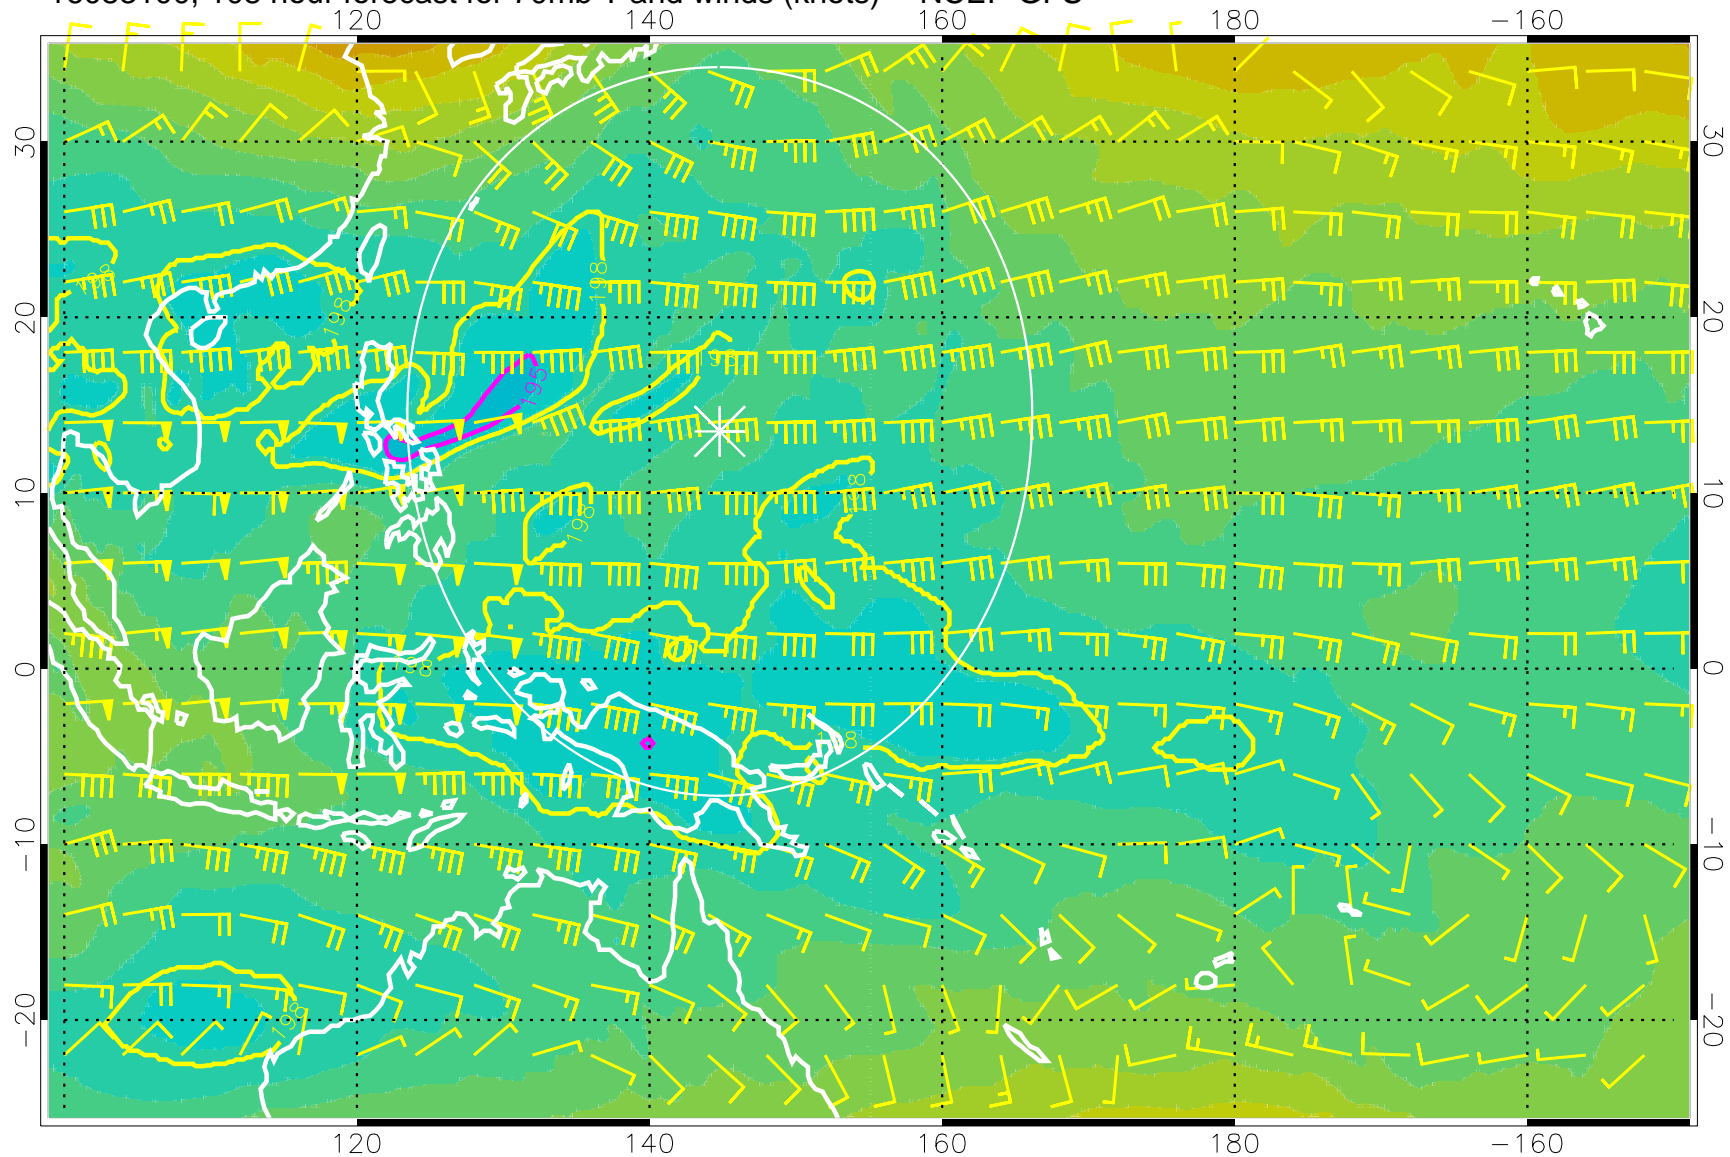

T, K

190K Isotherm    192.5K Isotherm  
195K Isotherm    197.5K Isotherm

Range ring of 2304 km

16083006, 90 hour forecast for 70mb T and winds (knots) -- NCEP GFS

180 190 200 210 220

T, K

190K Isotherm 192.5K Isotherm  
195K Isotherm 197.5K Isotherm

Range ring of 2304 km

16083012, 96 hour forecast for 70mb T and winds (knots) -- NCEP GFS

180 190 200 210 220

T, K

190K Isotherm 192.5K Isotherm  
195K Isotherm 197.5K Isotherm

Range ring of 2304 km

16083018, 102 hour forecast for 70mb T and winds (knots) -- NCEP GFS

180 190 200 210 220  
T, K

190K Isotherm 192.5K Isotherm  
195K Isotherm 197.5K Isotherm

Range ring of 2304 km

16083100, 108 hour forecast for 70mb T and winds (knots) -- NCEP GFS

180      190      200      210      220  
T, K

190K Isotherm    192.5K Isotherm  
195K Isotherm    197.5K Isotherm

Range ring of 2304 km

16083106, 114 hour forecast for 70mb T and winds (knots) -- NCEP GFS

180 190 200 210 220

T, K

190K Isotherm 192.5K Isotherm  
195K Isotherm 197.5K Isotherm