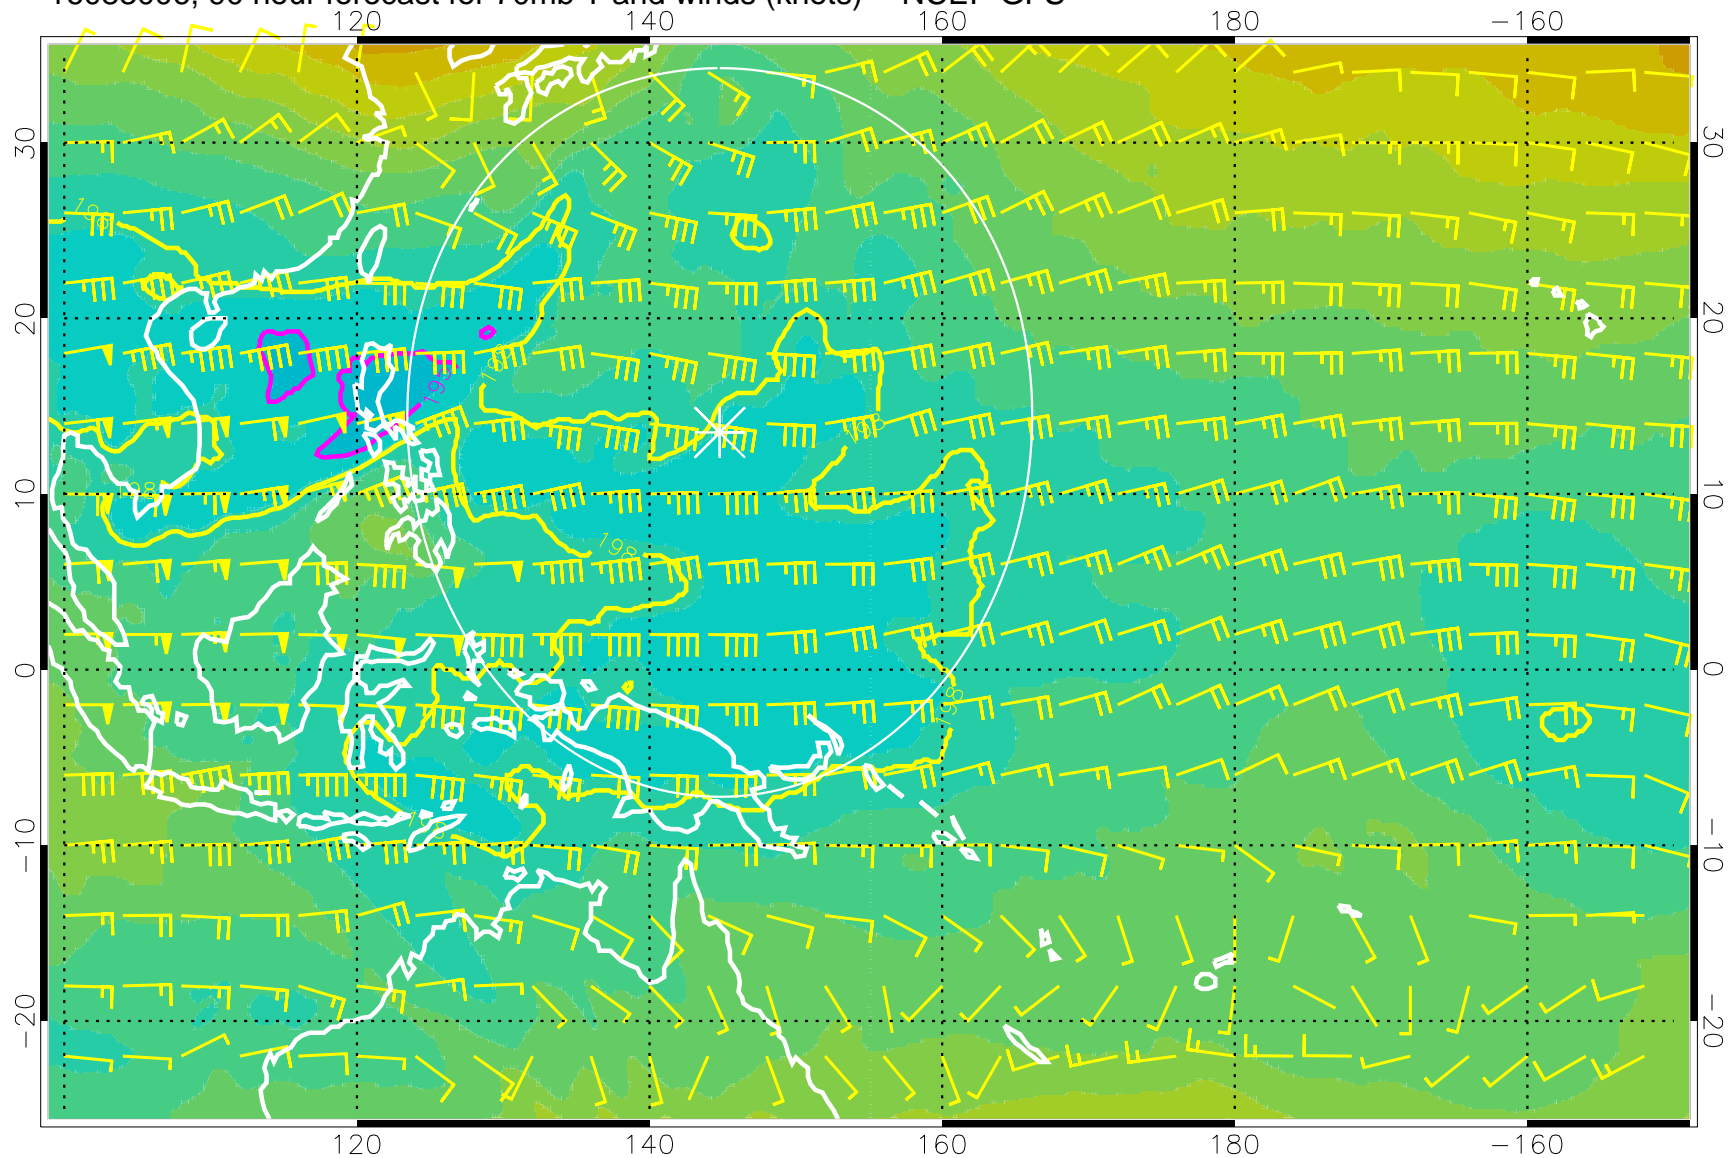

180      190      200      210      220  
T, K

190K Isotherm    192.5K Isotherm  
195K Isotherm    197.5K Isotherm

Range ring of 2304 km

16082918, 78 hour forecast for 70mb T and winds (knots) -- NCEP GFS

180      190      200      210      220

T, K

190K Isotherm    192.5K Isotherm  
195K Isotherm    197.5K Isotherm

Range ring of 2304 km

16083000, 84 hour forecast for 70mb T and winds (knots) -- NCEP GFS

180      190      200      210      220

T, K

190K Isotherm    192.5K Isotherm  
195K Isotherm    197.5K Isotherm

Range ring of 2304 km

16083006, 90 hour forecast for 70mb T and winds (knots) -- NCEP GFS

180 190 200 210 220

T, K

190K Isotherm 192.5K Isotherm  
195K Isotherm 197.5K Isotherm

Range ring of 2304 km

16083012, 96 hour forecast for 70mb T and winds (knots) -- NCEP GFS

180 190 200 210 220

T, K

190K Isotherm 192.5K Isotherm  
195K Isotherm 197.5K Isotherm

Range ring of 2304 km

16083018, 102 hour forecast for 70mb T and winds (knots) -- NCEP GFS