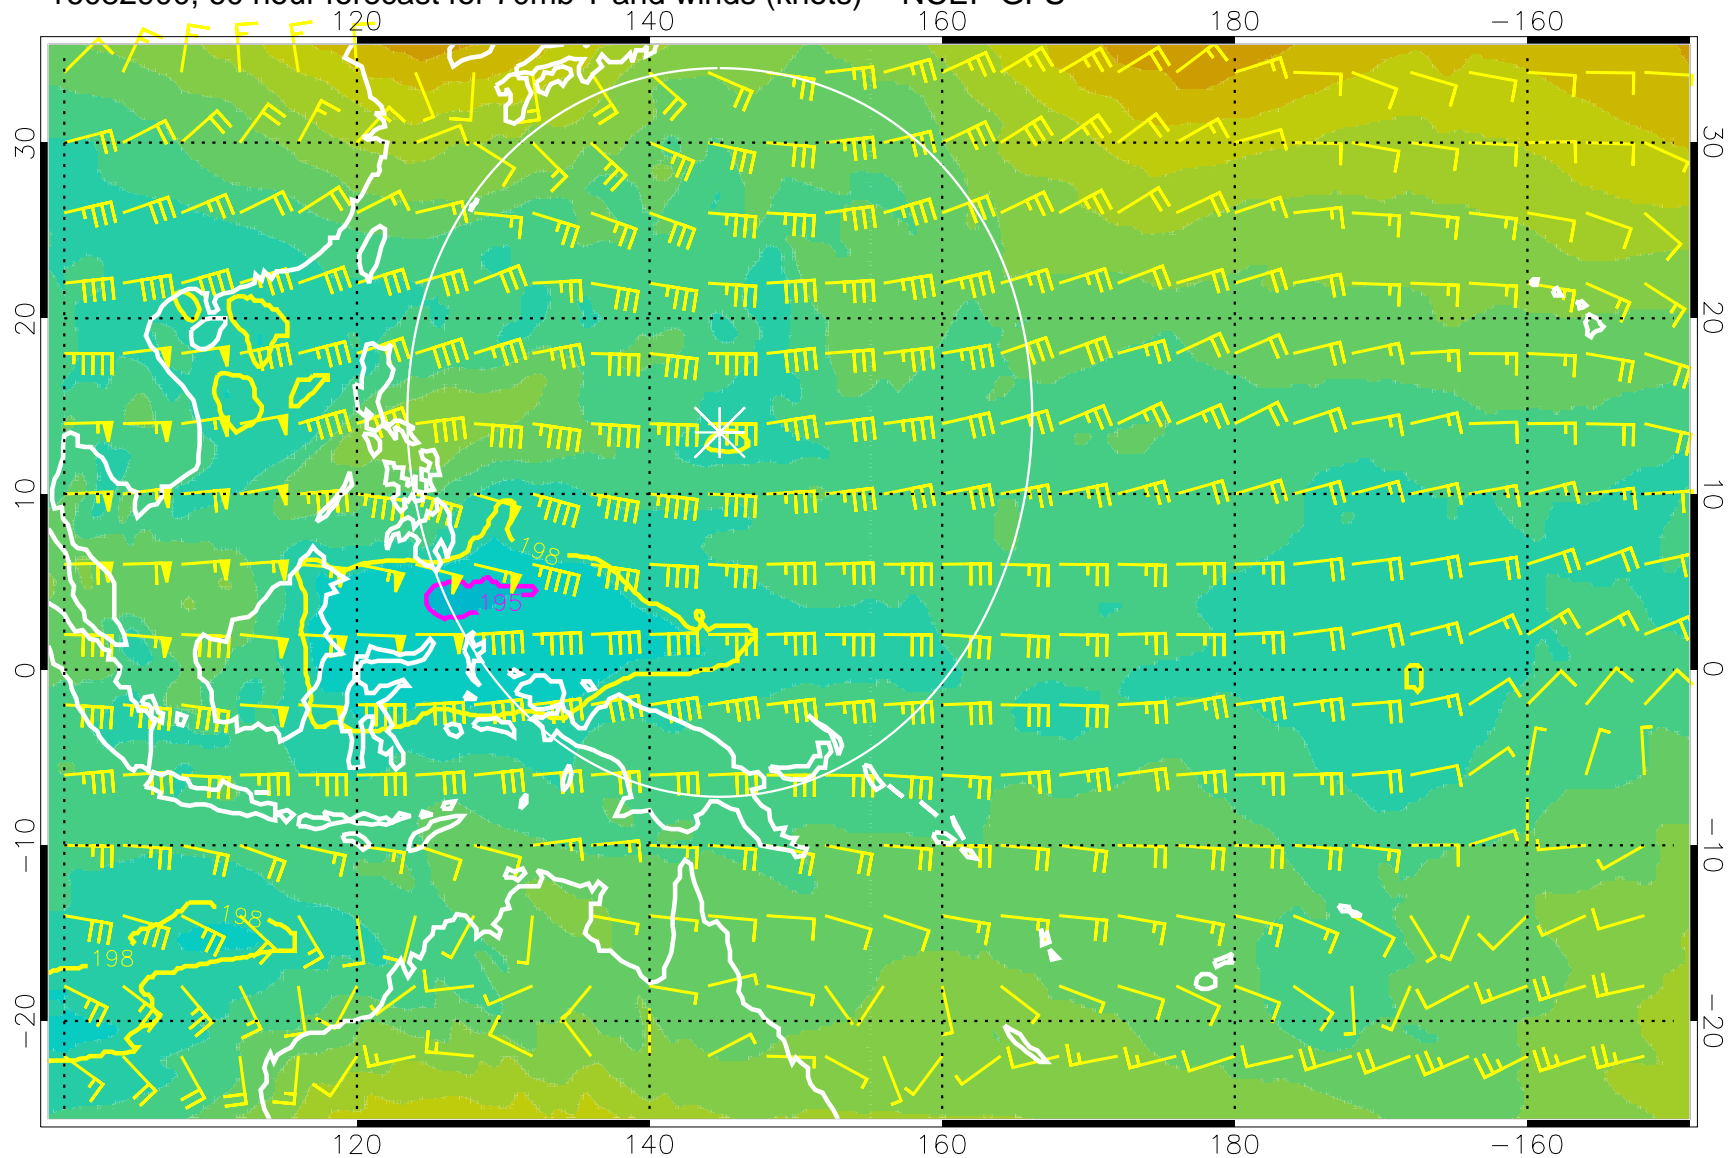

T, K

190K Isotherm 192.5K Isotherm  
195K Isotherm 197.5K Isotherm

Range ring of 2304 km

16082806, 42 hour forecast for 70mb T and winds (knots) -- NCEP GFS

180      190      200      210      220

T, K

190K Isotherm    192.5K Isotherm  
195K Isotherm    197.5K Isotherm

Range ring of 2304 km

16082812, 48 hour forecast for 70mb T and winds (knots) -- NCEP GFS

180 190 200 210 220  
T, K

190K Isotherm 192.5K Isotherm  
195K Isotherm 197.5K Isotherm

Range ring of 2304 km

16082818, 54 hour forecast for 70mb T and winds (knots) -- NCEP GFS

180 190 200 210 220

T, K

190K Isotherm 192.5K Isotherm  
195K Isotherm 197.5K Isotherm

Range ring of 2304 km

16082900, 60 hour forecast for 70mb T and winds (knots) -- NCEP GFS

180 190 200 210 220

T, K

190K Isotherm 192.5K Isotherm  
195K Isotherm 197.5K Isotherm

180      190      200      210      220  
T, K

190K Isotherm    192.5K Isotherm  
195K Isotherm    197.5K Isotherm

Range ring of 2304 km

16082918, 78 hour forecast for 70mb T and winds (knots) -- NCEP GFS