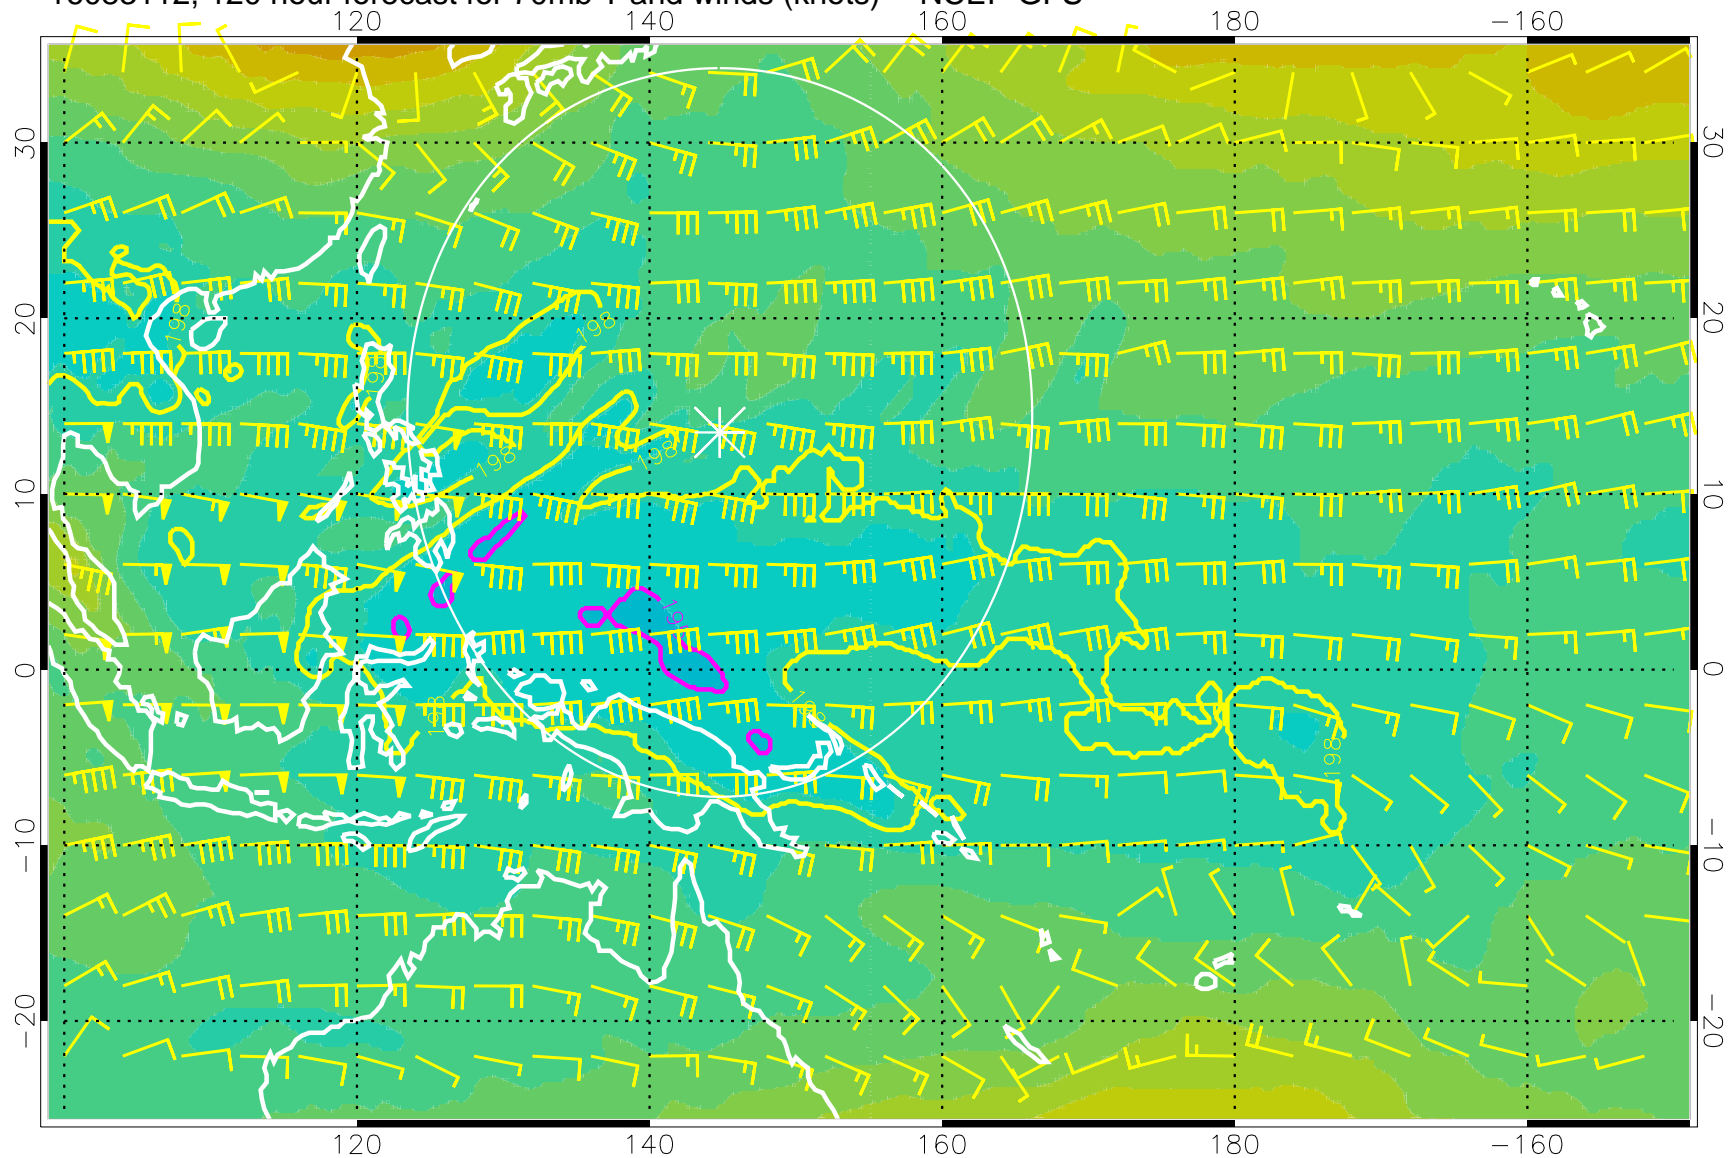

180 190 200 210 220  
T, K

190K Isotherm 192.5K Isotherm  
195K Isotherm 197.5K Isotherm

Range ring of 2304 km

16083100, 108 hour forecast for 70mb T and winds (knots) -- NCEP GFS

180      190      200      210      220  
T, K

190K Isotherm    192.5K Isotherm  
195K Isotherm    197.5K Isotherm

Range ring of 2304 km

16083106, 114 hour forecast for 70mb T and winds (knots) -- NCEP GFS

180 190 200 210 220

T, K

190K Isotherm 192.5K Isotherm  
195K Isotherm 197.5K Isotherm

Range ring of 2304 km

16083112, 120 hour forecast for 70mb T and winds (knots) -- NCEP GFS

180 190 200 210 220

T, K

190K Isotherm 192.5K Isotherm  
195K Isotherm 197.5K Isotherm

Range ring of 2304 km