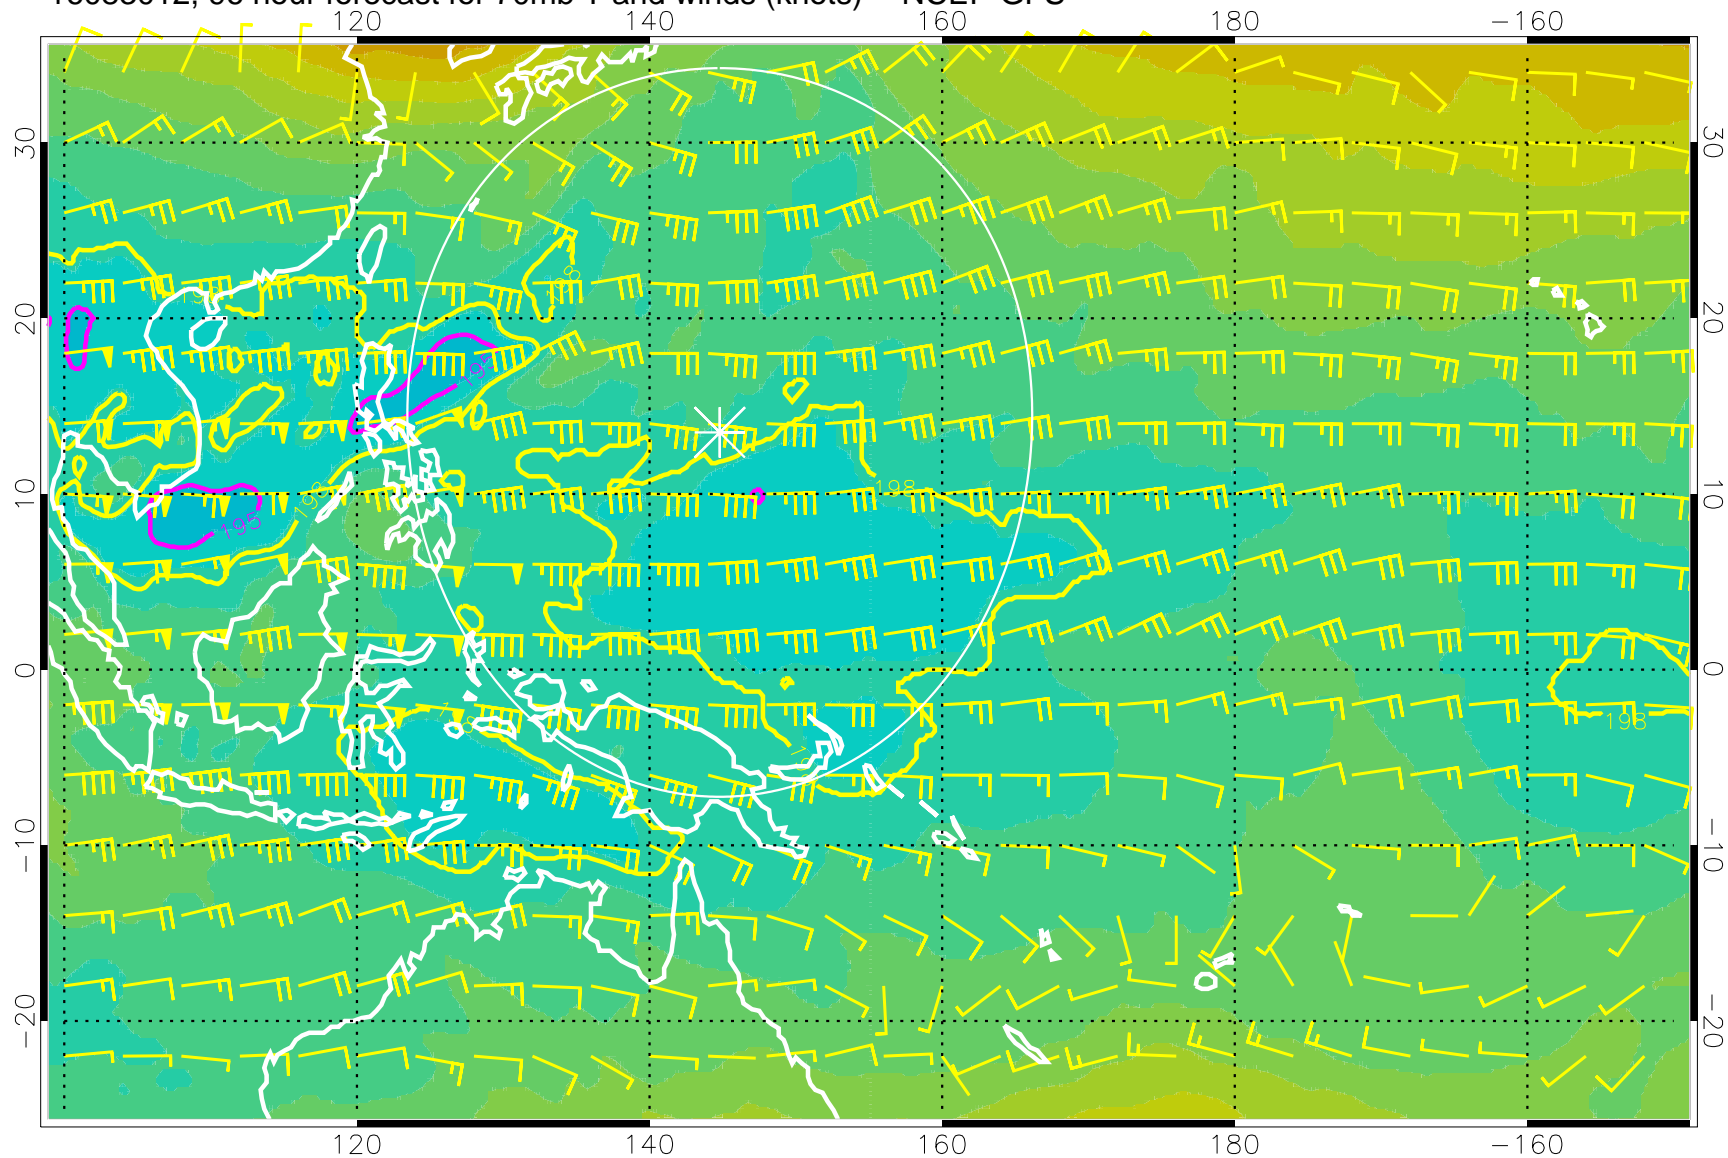

180      190      200      210      220

T, K

190K Isotherm    192.5K Isotherm  
195K Isotherm    197.5K Isotherm

Range ring of 2304 km

16083000, 84 hour forecast for 70mb T and winds (knots) -- NCEP GFS

180      190      200      210      220

T, K

190K Isotherm    192.5K Isotherm  
195K Isotherm    197.5K Isotherm

Range ring of 2304 km

16083006, 90 hour forecast for 70mb T and winds (knots) -- NCEP GFS

180 190 200 210 220

T, K

190K Isotherm 192.5K Isotherm  
195K Isotherm 197.5K Isotherm

Range ring of 2304 km

16083012, 96 hour forecast for 70mb T and winds (knots) -- NCEP GFS

180 190 200 210 220

T, K

190K Isotherm 192.5K Isotherm  
195K Isotherm 197.5K Isotherm

Range ring of 2304 km

16083018, 102 hour forecast for 70mb T and winds (knots) -- NCEP GFS

180 190 200 210 220  
T, K

190K Isotherm 192.5K Isotherm  
195K Isotherm 197.5K Isotherm

Range ring of 2304 km

16083100, 108 hour forecast for 70mb T and winds (knots) -- NCEP GFS

180      190      200      210      220  
T, K