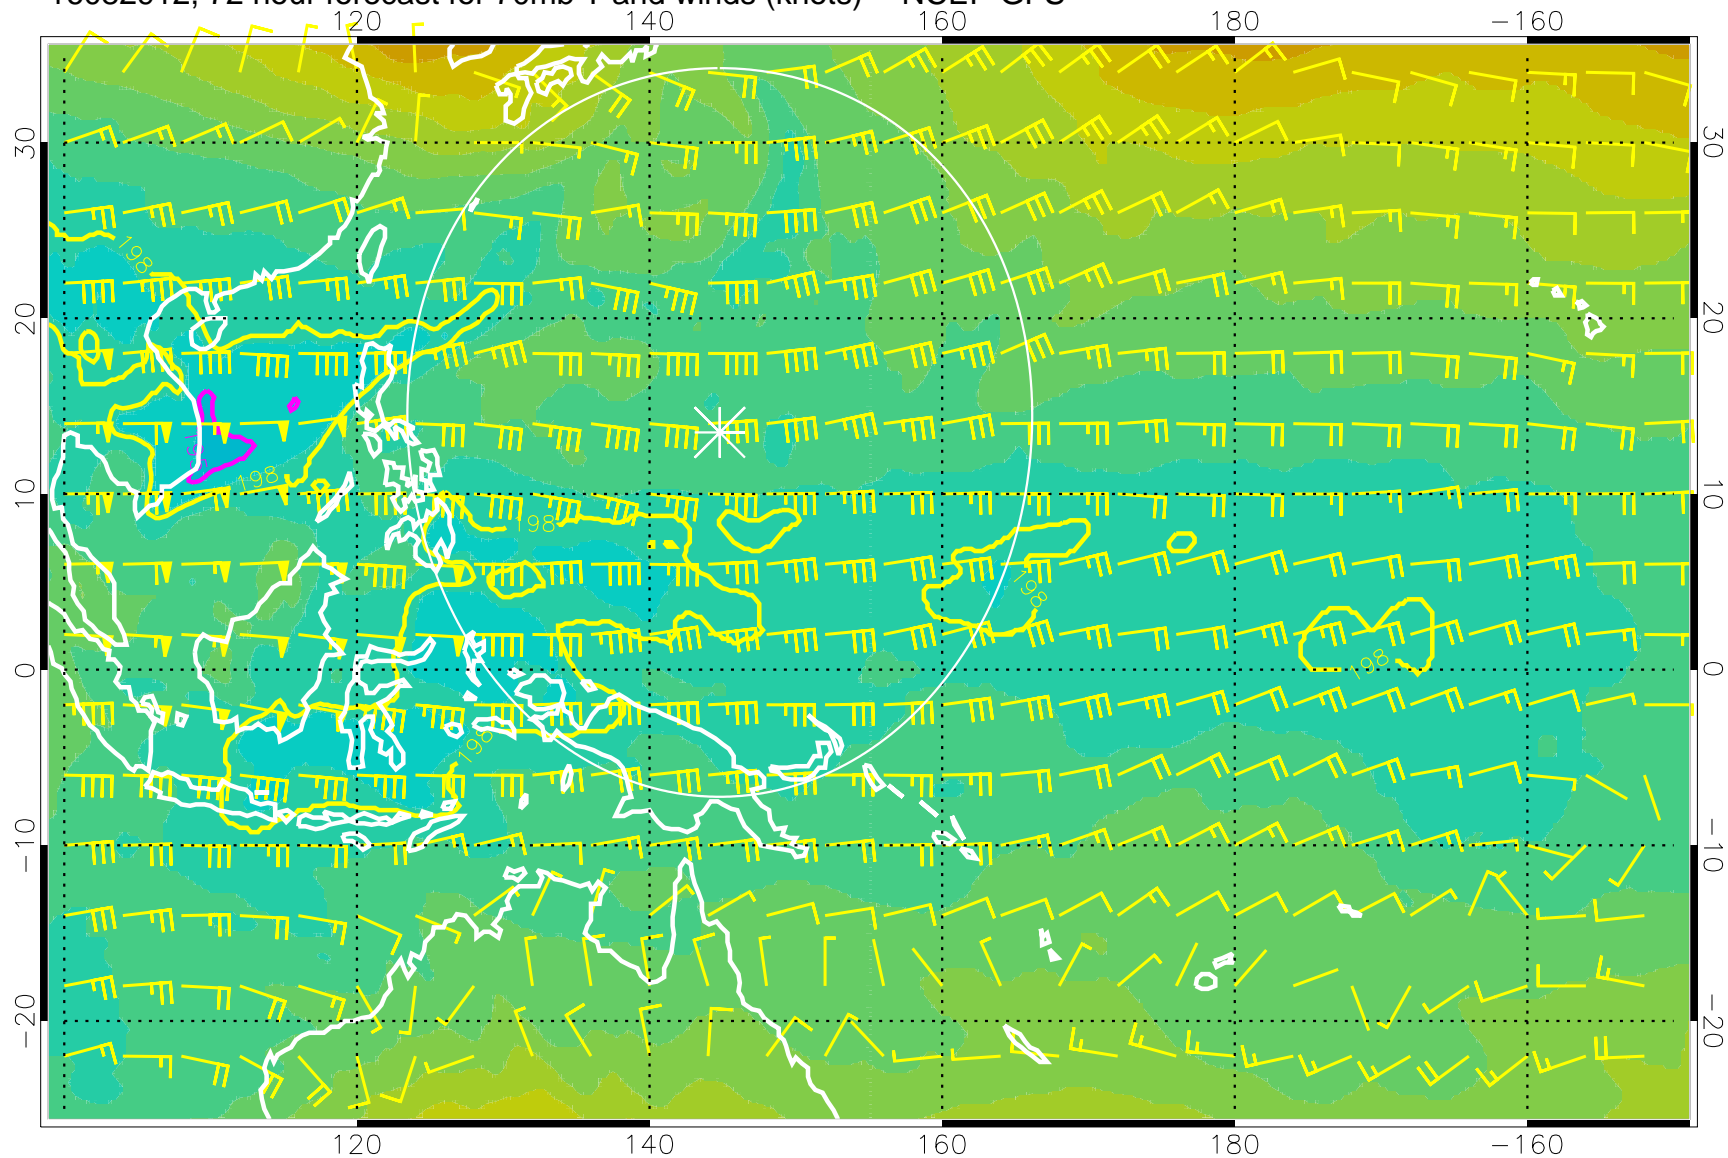

180 190 200 210 220

T, K

190K Isotherm 192.5K Isotherm  
195K Isotherm 197.5K Isotherm

Range ring of 2304 km

16082900, 60 hour forecast for 70mb T and winds (knots) -- NCEP GFS

180 190 200 210 220

T, K

190K Isotherm 192.5K Isotherm  
195K Isotherm 197.5K Isotherm

Range ring of 2304 km

16082906, 66 hour forecast for 70mb T and winds (knots) -- NCEP GFS

180 190 200 210 220

T, K

190K Isotherm 192.5K Isotherm  
195K Isotherm 197.5K Isotherm

Range ring of 2304 km

16082912, 72 hour forecast for 70mb T and winds (knots) -- NCEP GFS

180      190      200      210      220  
T, K

190K Isotherm    192.5K Isotherm  
195K Isotherm    197.5K Isotherm

Range ring of 2304 km

16082918, 78 hour forecast for 70mb T and winds (knots) -- NCEP GFS

180      190      200      210      220

T, K

190K Isotherm    192.5K Isotherm  
195K Isotherm    197.5K Isotherm

Range ring of 2304 km

16083000, 84 hour forecast for 70mb T and winds (knots) -- NCEP GFS

180      190      200      210      220