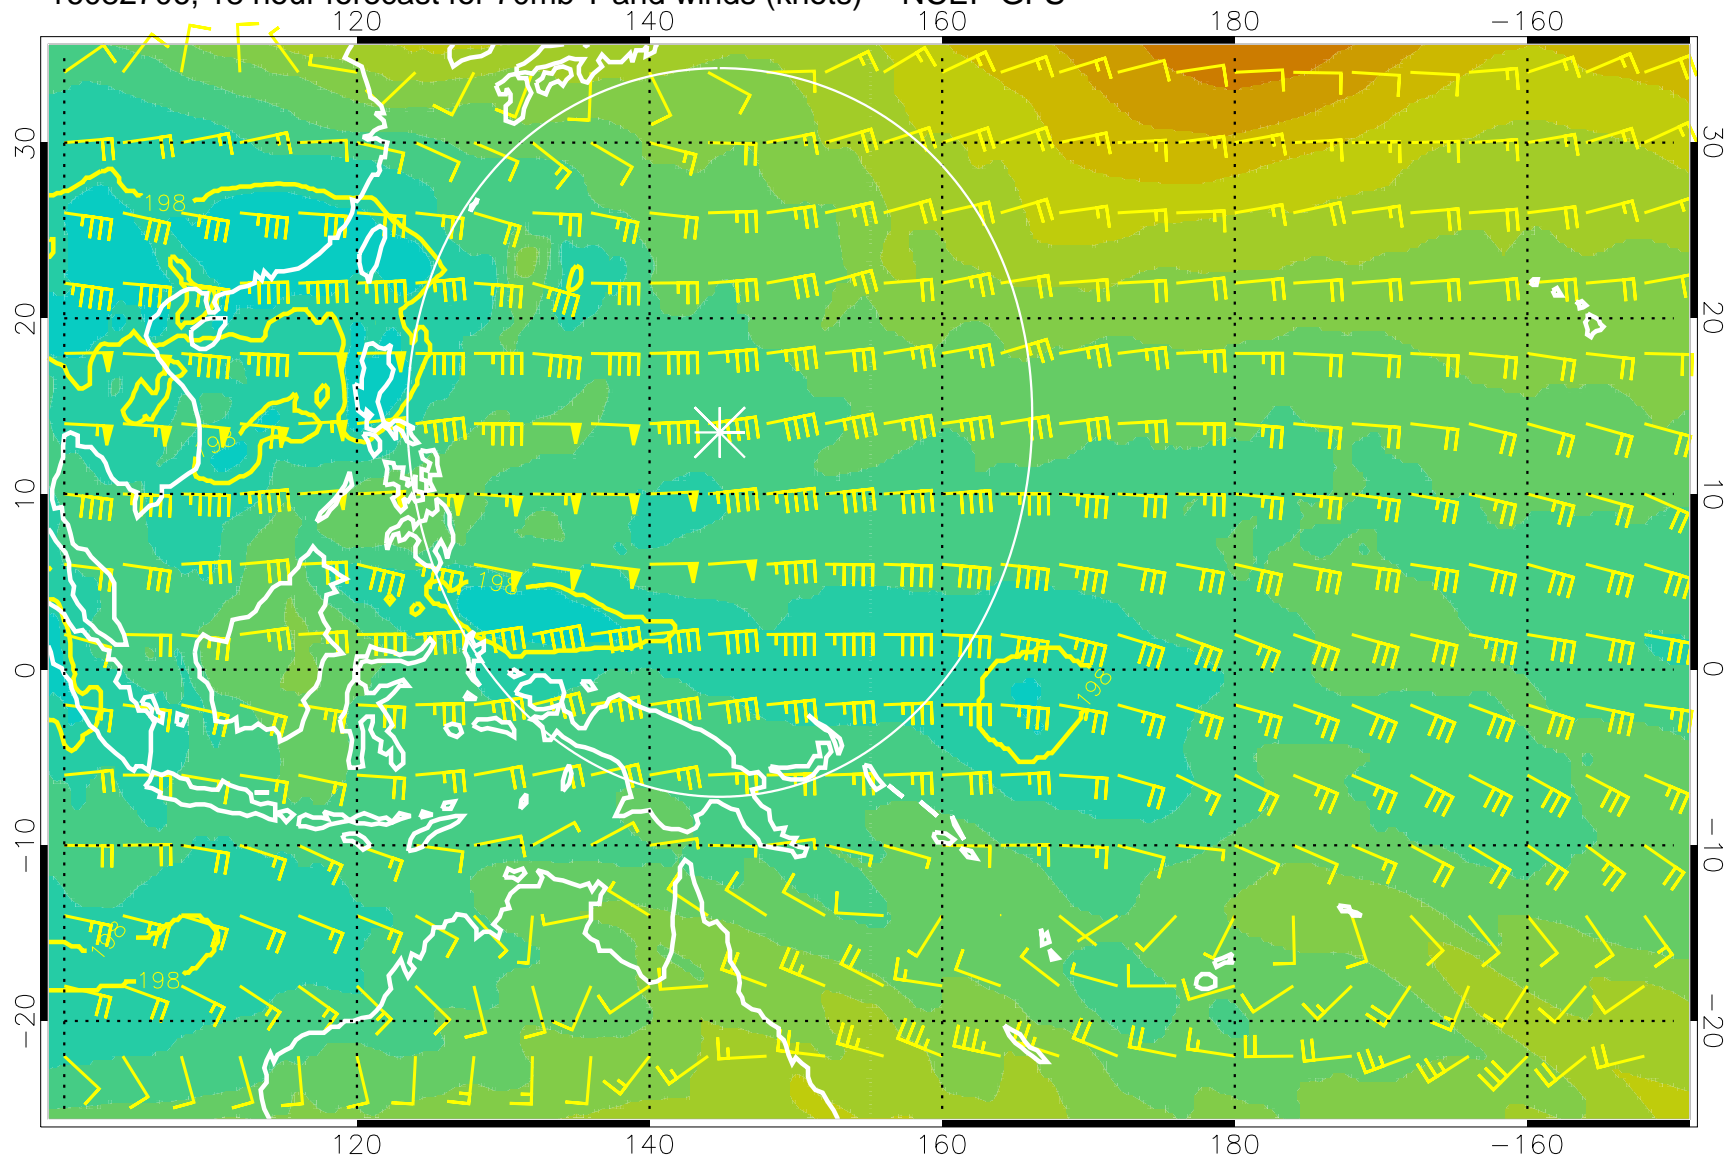

16082618, 6 hour forecast for 70mb T and winds (knots) -- NCEP GFS

180 190 200 210 220

T, K

190K Isotherm 192.5K Isotherm  
195K Isotherm 197.5K Isotherm

Range ring of 2304 km

16082700, 12 hour forecast for 70mb T and winds (knots) -- NCEP GFS

180    190    200    210    220

T, K

190K Isotherm    192.5K Isotherm  
195K Isotherm    197.5K Isotherm

Range ring of 2304 km

16082706, 18 hour forecast for 70mb T and winds (knots) -- NCEP GFS

180 190 200 210 220  
T, K

190K Isotherm 192.5K Isotherm  
195K Isotherm 197.5K Isotherm

Range ring of 2304 km

16082712, 24 hour forecast for 70mb T and winds (knots) -- NCEP GFS

180 190 200 210 220

T, K

190K Isotherm 192.5K Isotherm  
195K Isotherm 197.5K Isotherm

T, K

190K Isotherm 192.5K Isotherm  
195K Isotherm 197.5K Isotherm

Range ring of 2304 km

16082806, 42 hour forecast for 70mb T and winds (knots) -- NCEP GFS

180      190      200      210      220

T, K

190K Isotherm    192.5K Isotherm  
195K Isotherm    197.5K Isotherm