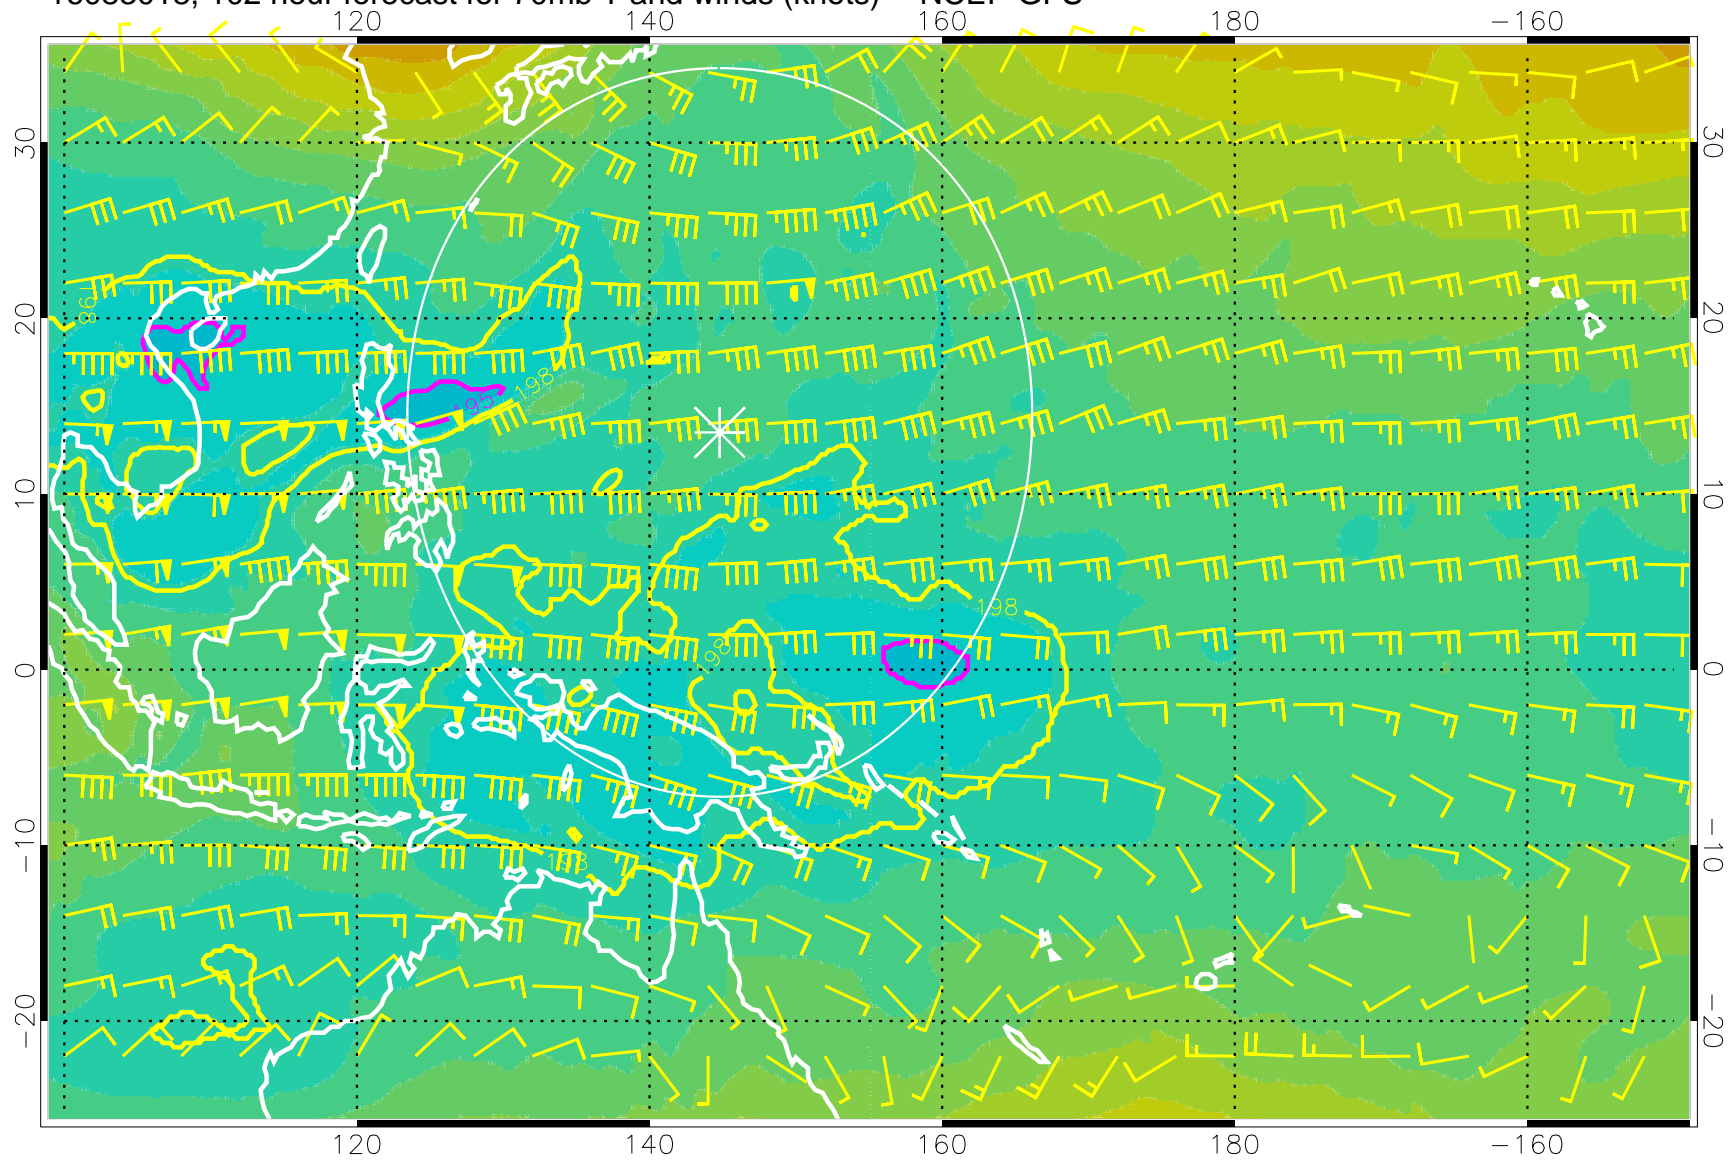

T, K

190K Isotherm    192.5K Isotherm  
195K Isotherm    197.5K Isotherm

Range ring of 2304 km

16083006, 90 hour forecast for 70mb T and winds (knots) -- NCEP GFS

180 190 200 210 220

T, K

190K Isotherm 192.5K Isotherm  
195K Isotherm 197.5K Isotherm

Range ring of 2304 km

16083012, 96 hour forecast for 70mb T and winds (knots) -- NCEP GFS

180 190 200 210 220

T, K

190K Isotherm 192.5K Isotherm  
195K Isotherm 197.5K Isotherm

Range ring of 2304 km

16083018, 102 hour forecast for 70mb T and winds (knots) -- NCEP GFS

180 190 200 210 220  
T, K

190K Isotherm 192.5K Isotherm  
195K Isotherm 197.5K Isotherm

Range ring of 2304 km

16083100, 108 hour forecast for 70mb T and winds (knots) -- NCEP GFS

180      190      200      210      220  
T, K

190K Isotherm    192.5K Isotherm  
195K Isotherm    197.5K Isotherm

Range ring of 2304 km

16083106, 114 hour forecast for 70mb T and winds (knots) -- NCEP GFS

180 190 200 210 220

T, K

190K Isotherm 192.5K Isotherm  
195K Isotherm 197.5K Isotherm