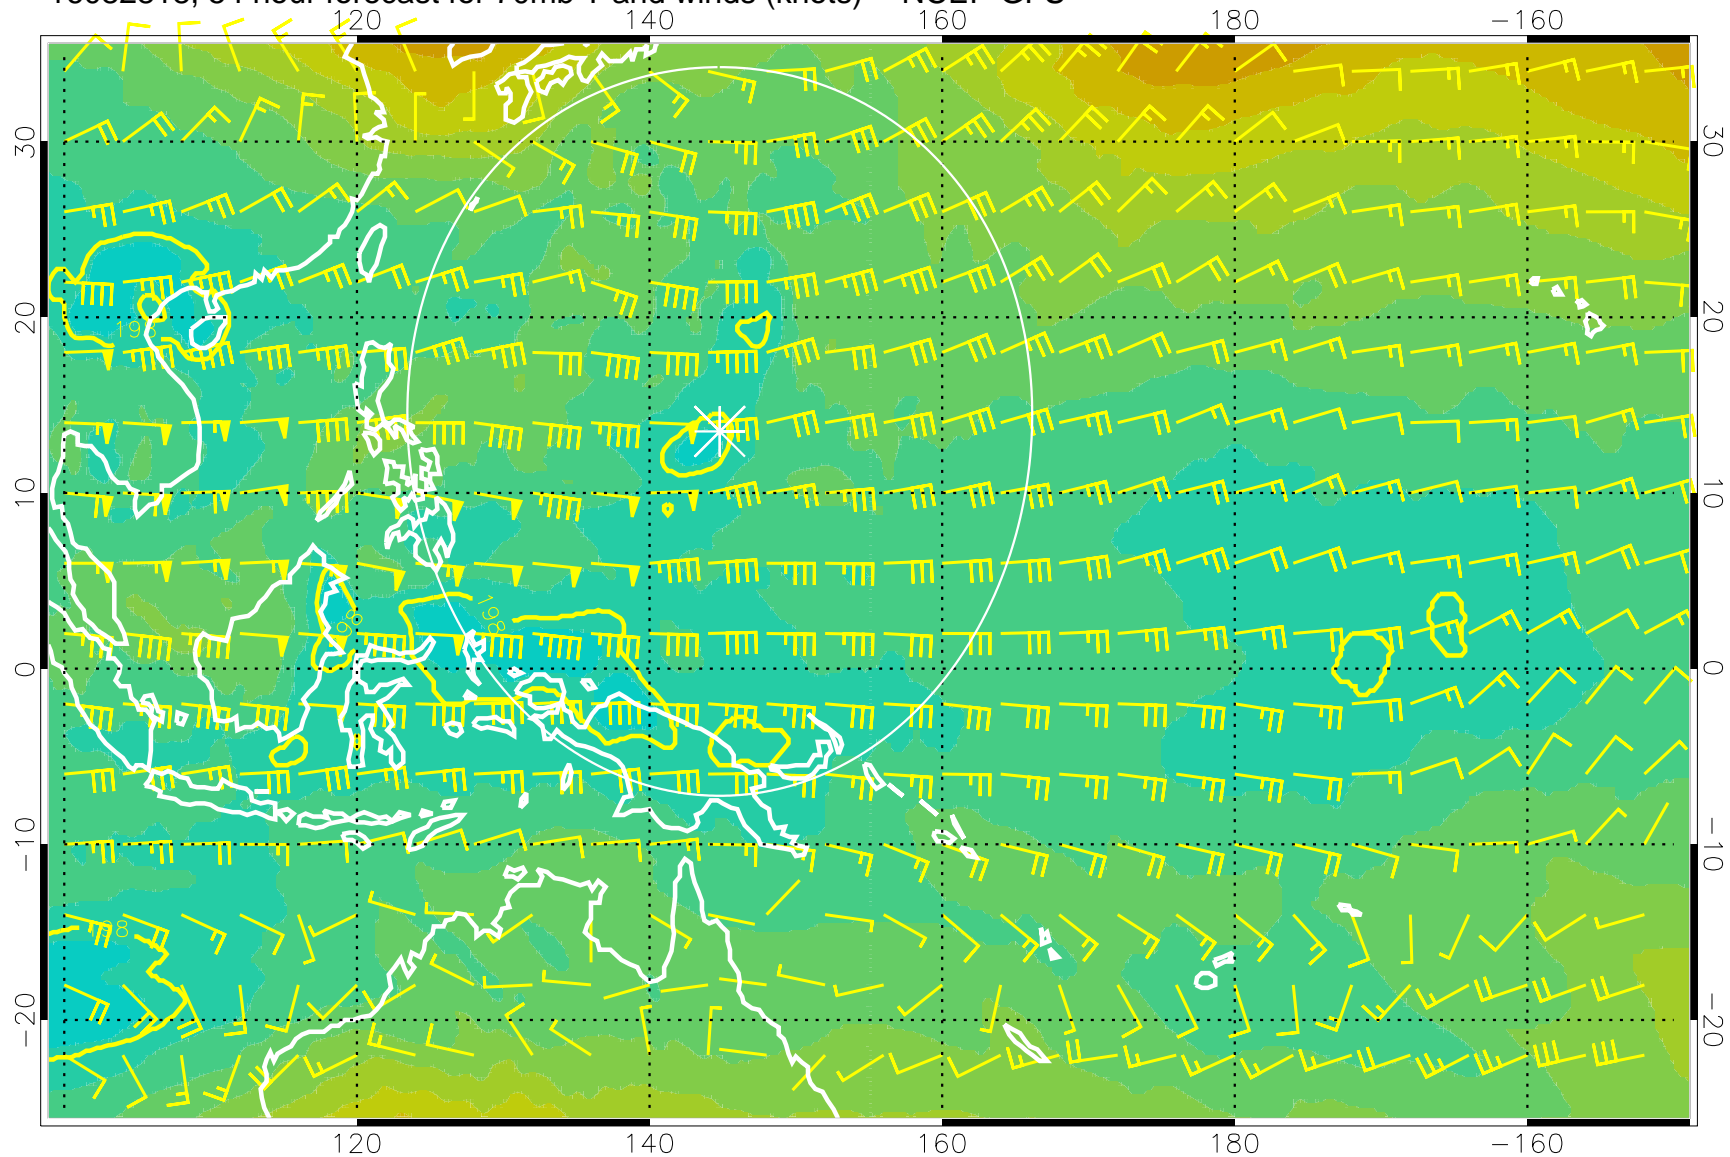

T, K

190K Isotherm 192.5K Isotherm  
195K Isotherm 197.5K Isotherm

Range ring of 2304 km

16082806, 42 hour forecast for 70mb T and winds (knots) -- NCEP GFS

180      190      200      210      220

T, K

190K Isotherm    192.5K Isotherm  
195K Isotherm    197.5K Isotherm

Range ring of 2304 km

16082812, 48 hour forecast for 70mb T and winds (knots) -- NCEP GFS

180 190 200 210 220  
T, K

190K Isotherm 192.5K Isotherm  
195K Isotherm 197.5K Isotherm

Range ring of 2304 km

16082818, 54 hour forecast for 70mb T and winds (knots) -- NCEP GFS

180 190 200 210 220

T, K

190K Isotherm 192.5K Isotherm  
195K Isotherm 197.5K Isotherm

Range ring of 2304 km

16082900, 60 hour forecast for 70mb T and winds (knots) -- NCEP GFS

180 190 200 210 220

T, K

190K Isotherm 192.5K Isotherm  
195K Isotherm 197.5K Isotherm

180      190      200      210      220  
T, K

190K Isotherm    192.5K Isotherm  
195K Isotherm    197.5K Isotherm

Range ring of 2304 km

16082918, 78 hour forecast for 70mb T and winds (knots) -- NCEP GFS