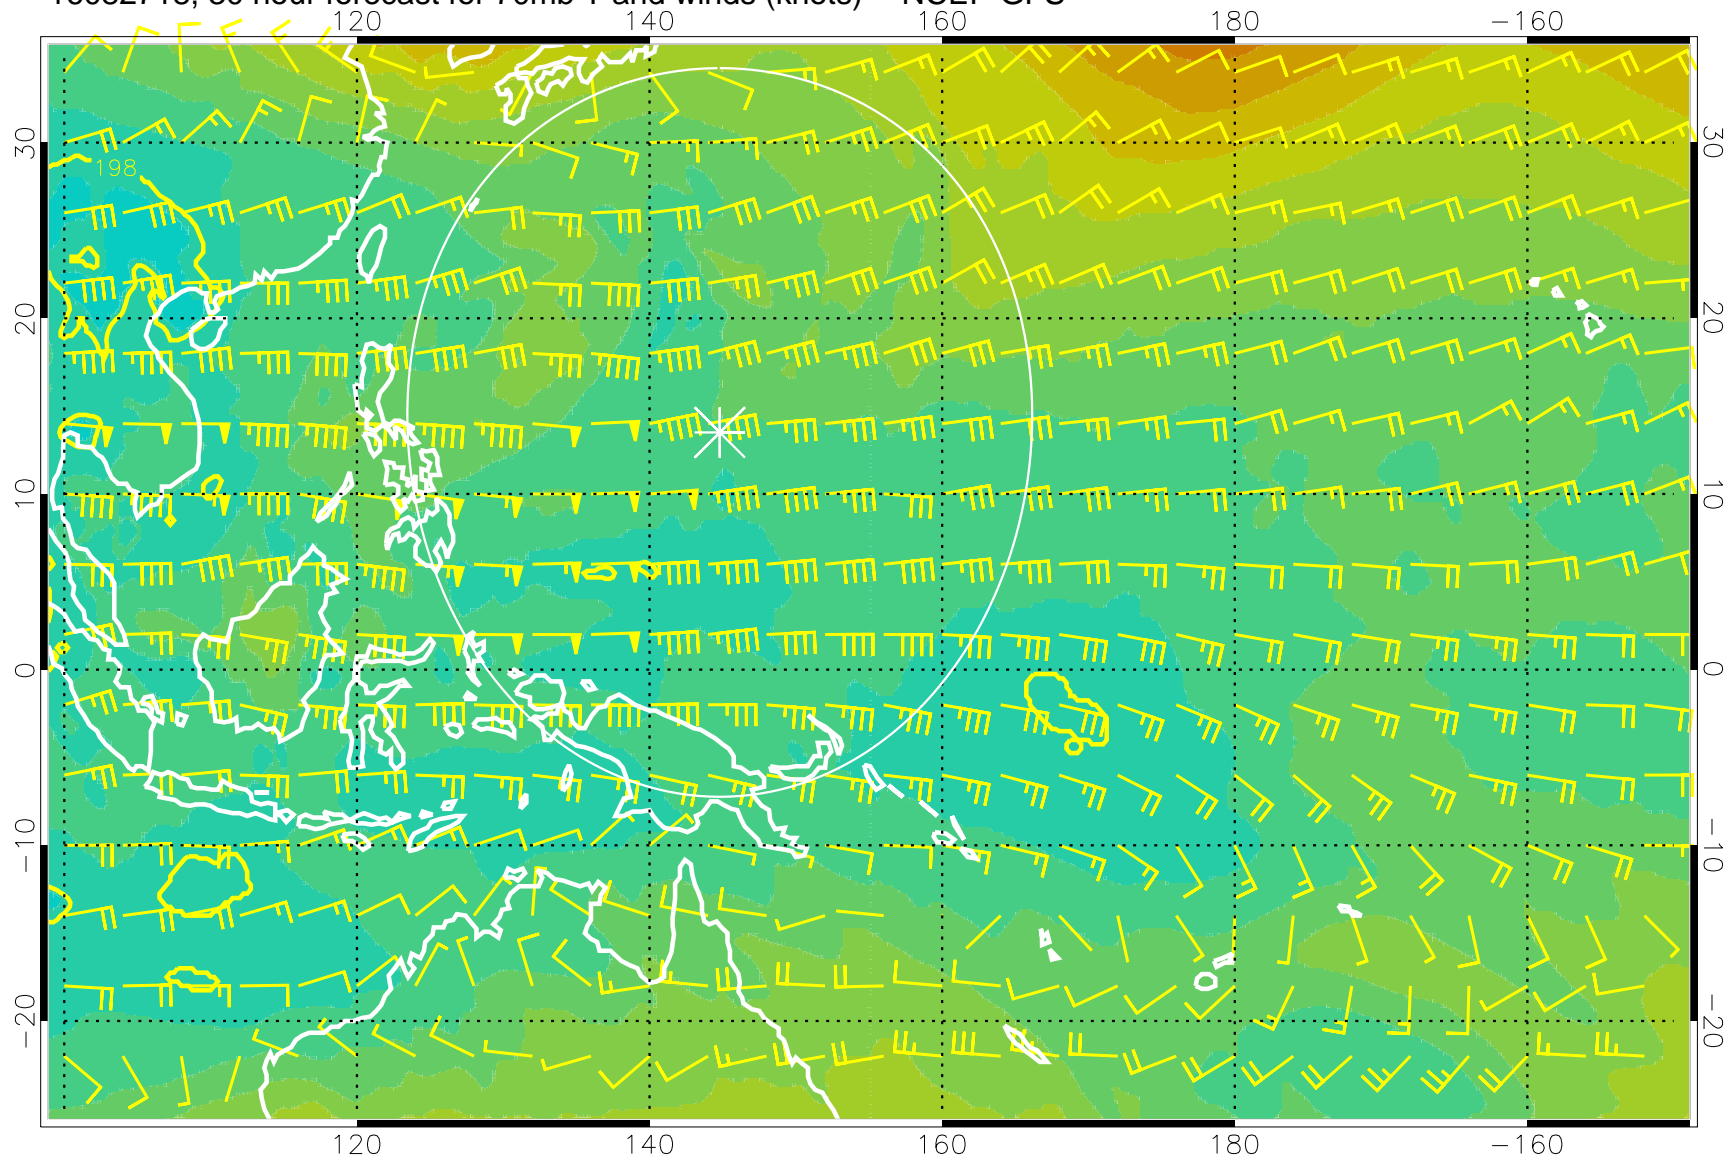

180    190    200    210    220

T, K

190K Isotherm    192.5K Isotherm  
195K Isotherm    197.5K Isotherm

Range ring of 2304 km

16082706, 18 hour forecast for 70mb T and winds (knots) -- NCEP GFS

180 190 200 210 220  
T, K

190K Isotherm 192.5K Isotherm  
195K Isotherm 197.5K Isotherm

Range ring of 2304 km

16082712, 24 hour forecast for 70mb T and winds (knots) -- NCEP GFS

180 190 200 210 220

T, K

190K Isotherm 192.5K Isotherm  
195K Isotherm 197.5K Isotherm

Range ring of 2304 km

16082718, 30 hour forecast for 70mb T and winds (knots) -- NCEP GFS

180 190 200 210 220

T, K

190K Isotherm 192.5K Isotherm  
195K Isotherm 197.5K Isotherm

Range ring of 2304 km

16082800, 36 hour forecast for 70mb T and winds (knots) -- NCEP GFS

T, K

190K Isotherm 192.5K Isotherm  
195K Isotherm 197.5K Isotherm

Range ring of 2304 km

16082806, 42 hour forecast for 70mb T and winds (knots) -- NCEP GFS

180      190      200      210      220

T, K

190K Isotherm    192.5K Isotherm  
195K Isotherm    197.5K Isotherm