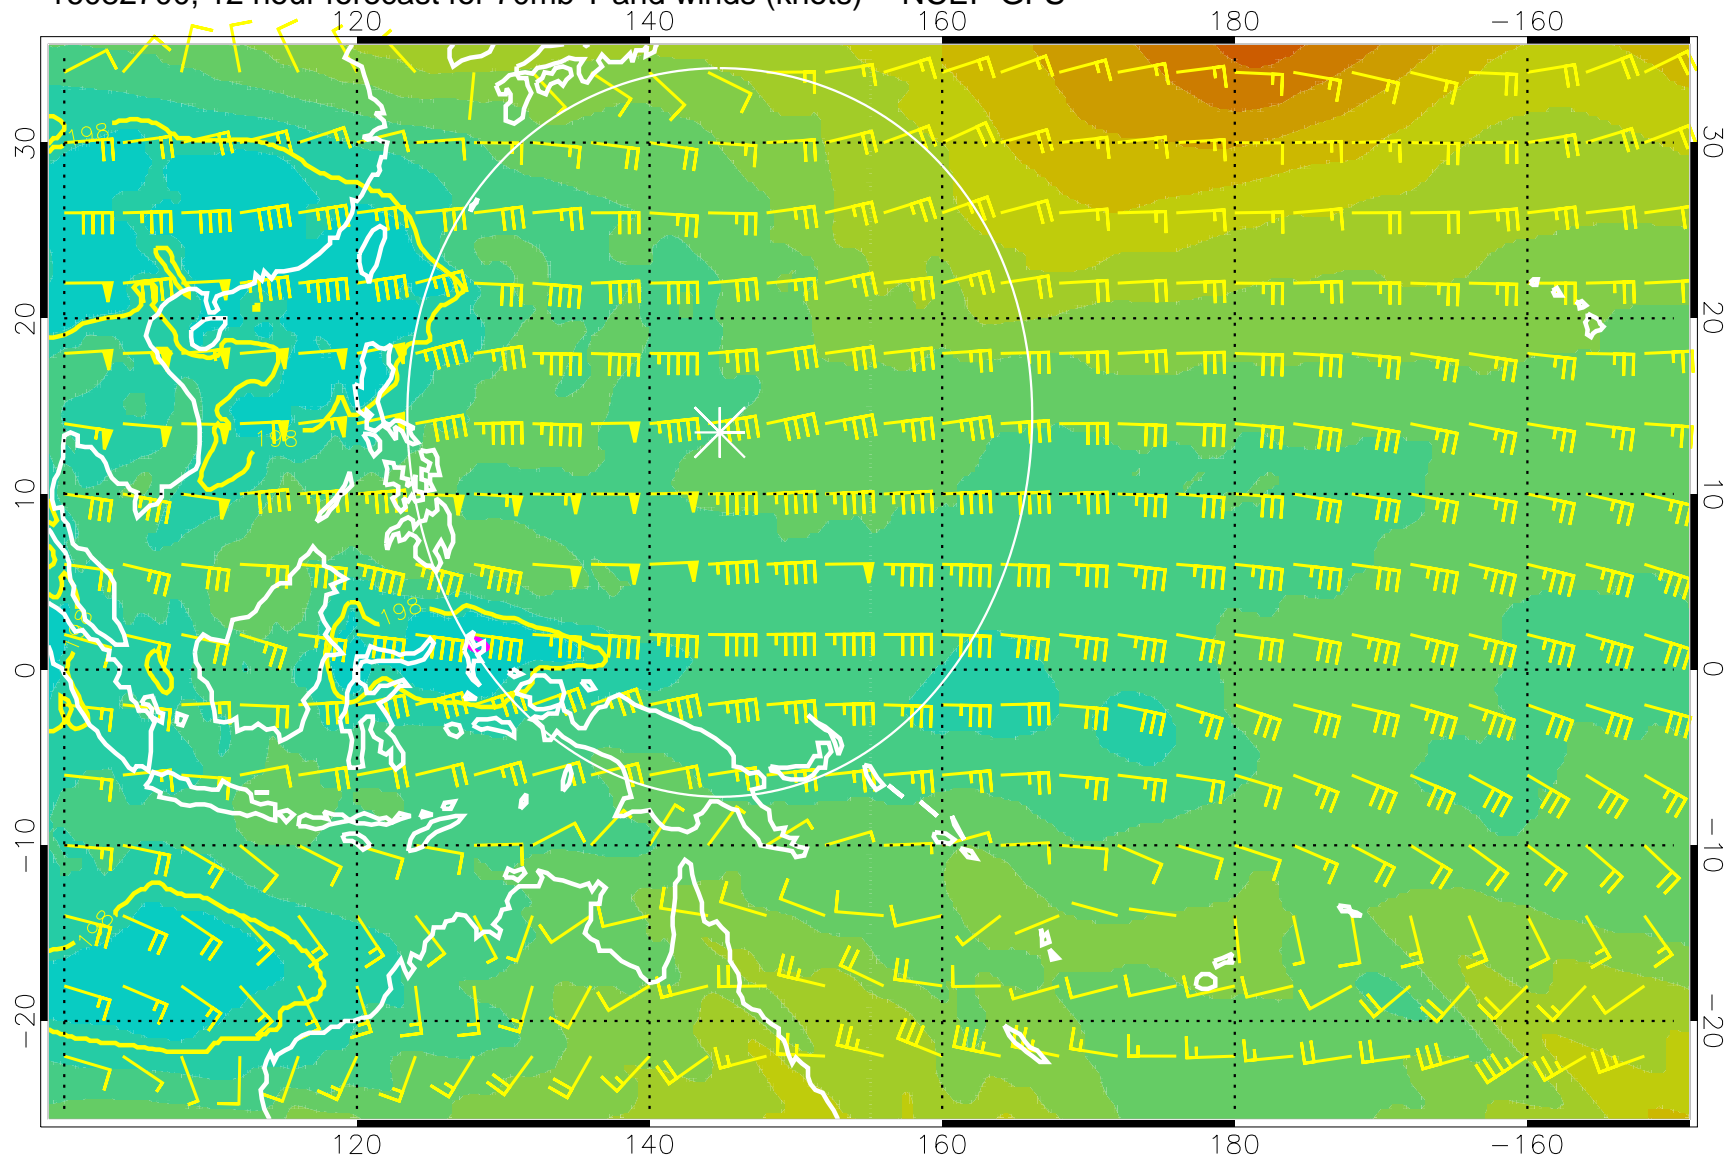

16082618, 6 hour forecast for 70mb T and winds (knots) -- NCEP GFS

180 190 200 210 220

T, K

190K Isotherm 192.5K Isotherm  
195K Isotherm 197.5K Isotherm

Range ring of 2304 km

16082700, 12 hour forecast for 70mb T and winds (knots) -- NCEP GFS

180    190    200    210    220

T, K

190K Isotherm    192.5K Isotherm  
195K Isotherm    197.5K Isotherm

Range ring of 2304 km

16082706, 18 hour forecast for 70mb T and winds (knots) -- NCEP GFS

180 190 200 210 220  
T, K

190K Isotherm 192.5K Isotherm  
195K Isotherm 197.5K Isotherm

Range ring of 2304 km

16082712, 24 hour forecast for 70mb T and winds (knots) -- NCEP GFS

180 190 200 210 220

T, K

190K Isotherm 192.5K Isotherm  
195K Isotherm 197.5K Isotherm

T, K

190K Isotherm 192.5K Isotherm  
195K Isotherm 197.5K Isotherm

Range ring of 2304 km

16082806, 42 hour forecast for 70mb T and winds (knots) -- NCEP GFS

180      190      200      210      220

T, K

190K Isotherm    192.5K Isotherm  
195K Isotherm    197.5K Isotherm