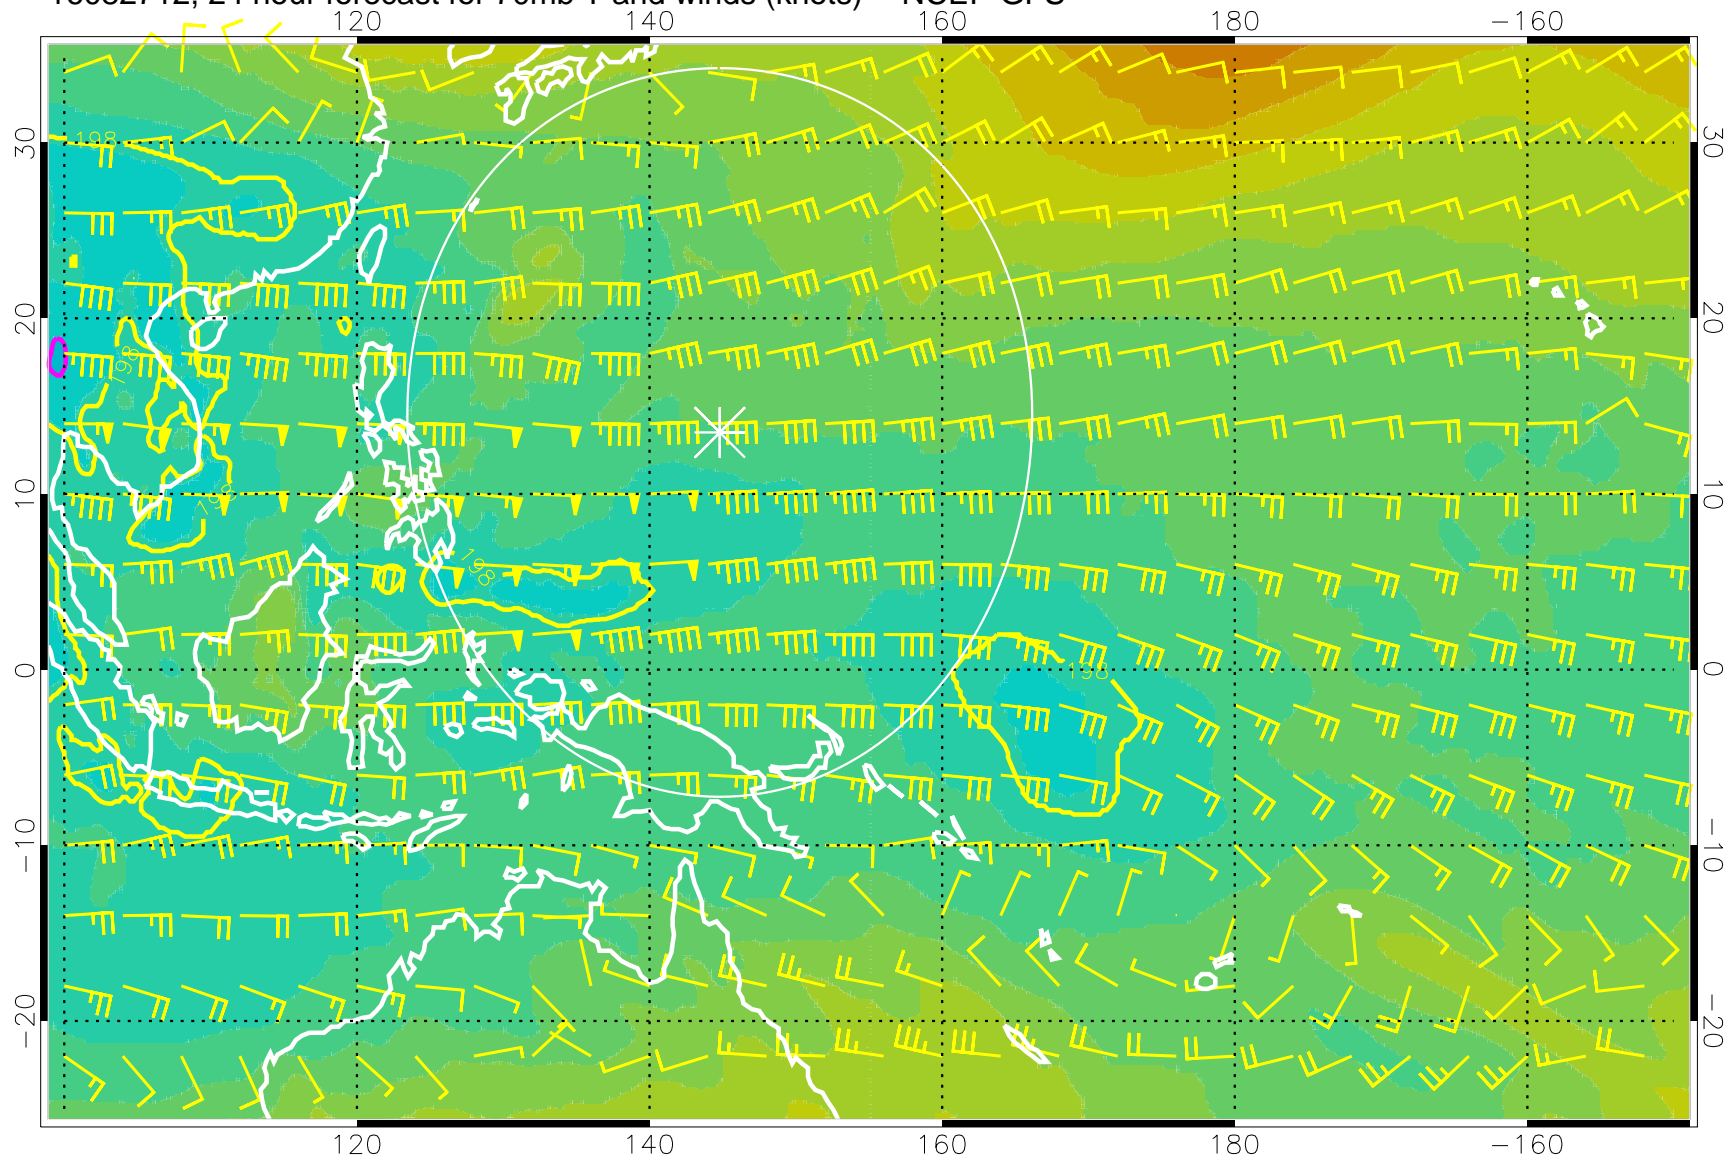

180    190    200    210    220

T, K

190K Isotherm    192.5K Isotherm  
195K Isotherm    197.5K Isotherm

Range ring of 2304 km

16082706, 18 hour forecast for 70mb T and winds (knots) -- NCEP GFS

180 190 200 210 220  
T, K

190K Isotherm 192.5K Isotherm  
195K Isotherm 197.5K Isotherm

Range ring of 2304 km

16082712, 24 hour forecast for 70mb T and winds (knots) -- NCEP GFS

180 190 200 210 220

T, K

190K Isotherm 192.5K Isotherm  
195K Isotherm 197.5K Isotherm

T, K

190K Isotherm 192.5K Isotherm  
195K Isotherm 197.5K Isotherm

Range ring of 2304 km

16082806, 42 hour forecast for 70mb T and winds (knots) -- NCEP GFS

180      190      200      210      220

T, K

190K Isotherm    192.5K Isotherm  
195K Isotherm    197.5K Isotherm