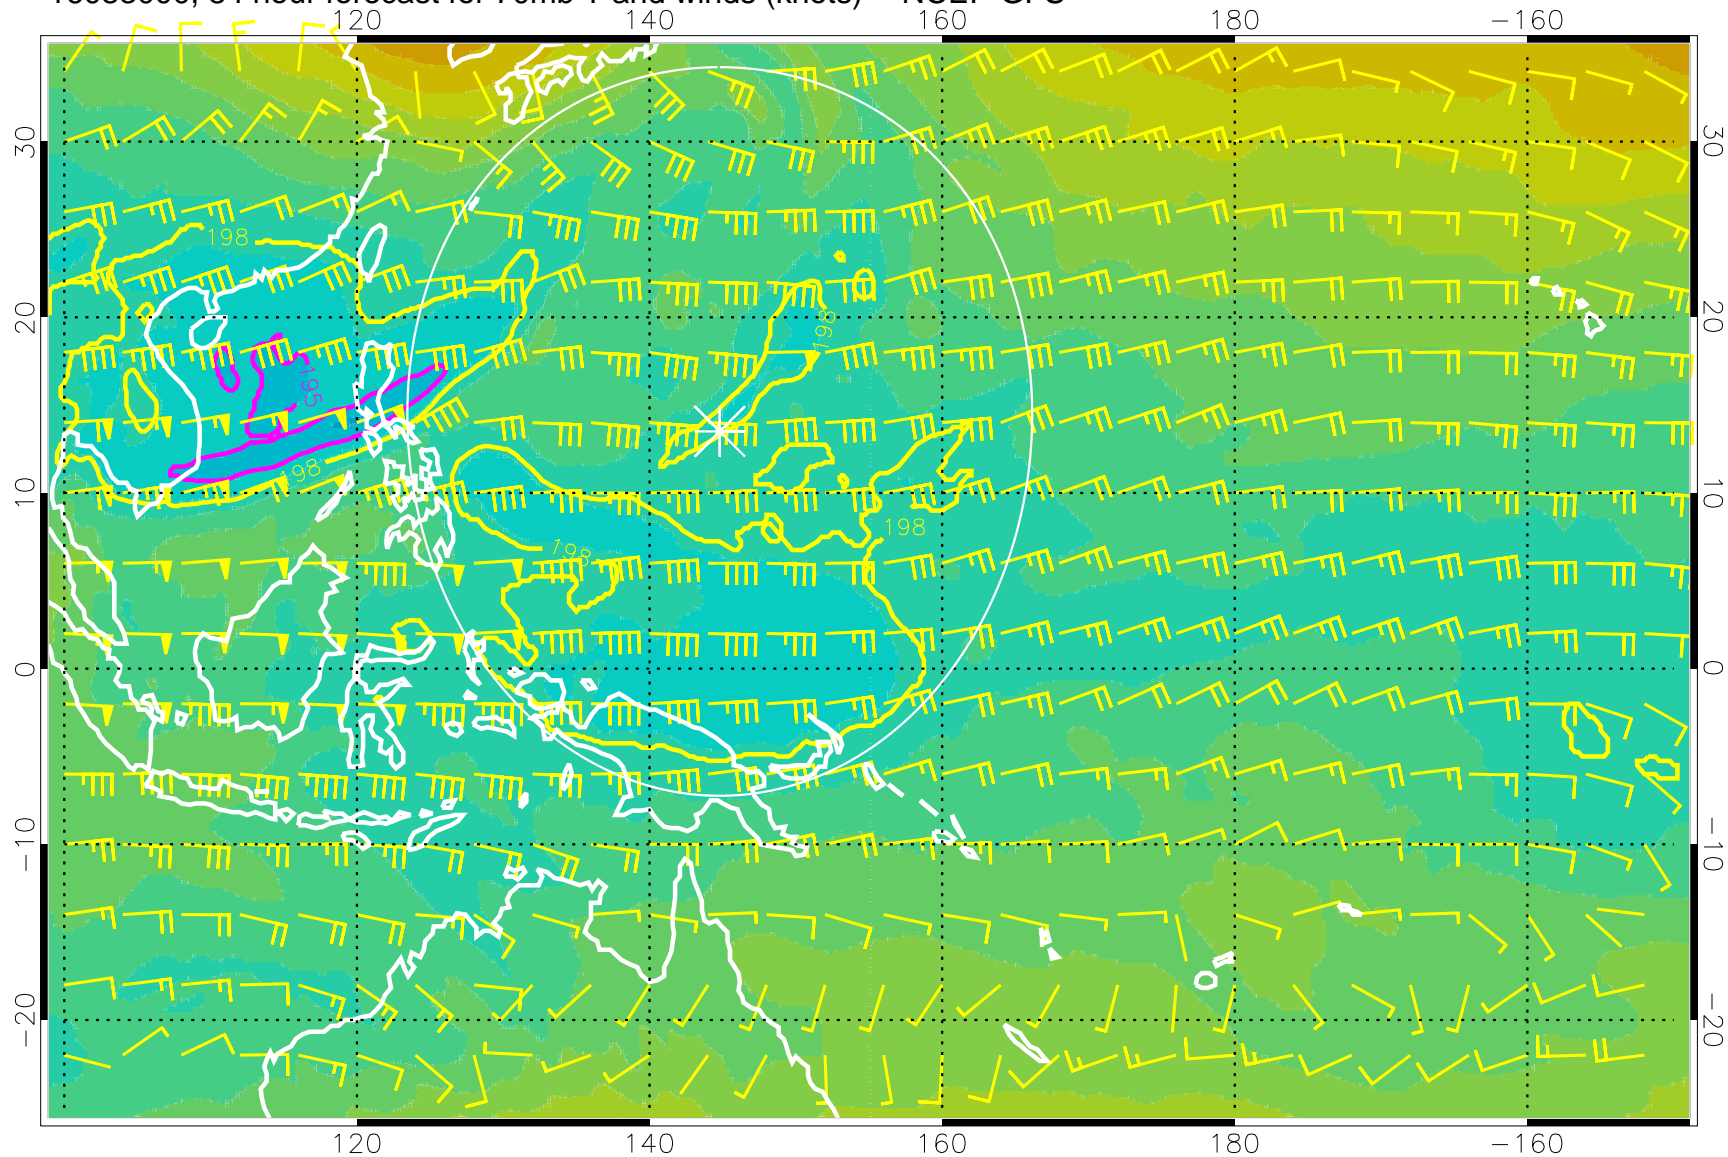

Range ring of 2304 km

16082906, 66 hour forecast for 70mb T and winds (knots) -- NCEP GFS

180 190 200 210 220

T, K

190K Isotherm 192.5K Isotherm  
195K Isotherm 197.5K Isotherm

Range ring of 2304 km

16082912, 72 hour forecast for 70mb T and winds (knots) -- NCEP GFS

180      190      200      210      220  
T, K

190K Isotherm    192.5K Isotherm  
195K Isotherm    197.5K Isotherm

Range ring of 2304 km

16082918, 78 hour forecast for 70mb T and winds (knots) -- NCEP GFS

180      190      200      210      220

T, K

190K Isotherm    192.5K Isotherm  
195K Isotherm    197.5K Isotherm

Range ring of 2304 km

16083000, 84 hour forecast for 70mb T and winds (knots) -- NCEP GFS

180      190      200      210      220

T, K

190K Isotherm    192.5K Isotherm  
195K Isotherm    197.5K Isotherm

Range ring of 2304 km

16083006, 90 hour forecast for 70mb T and winds (knots) -- NCEP GFS

180 190 200 210 220

T, K

190K Isotherm 192.5K Isotherm  
195K Isotherm 197.5K Isotherm