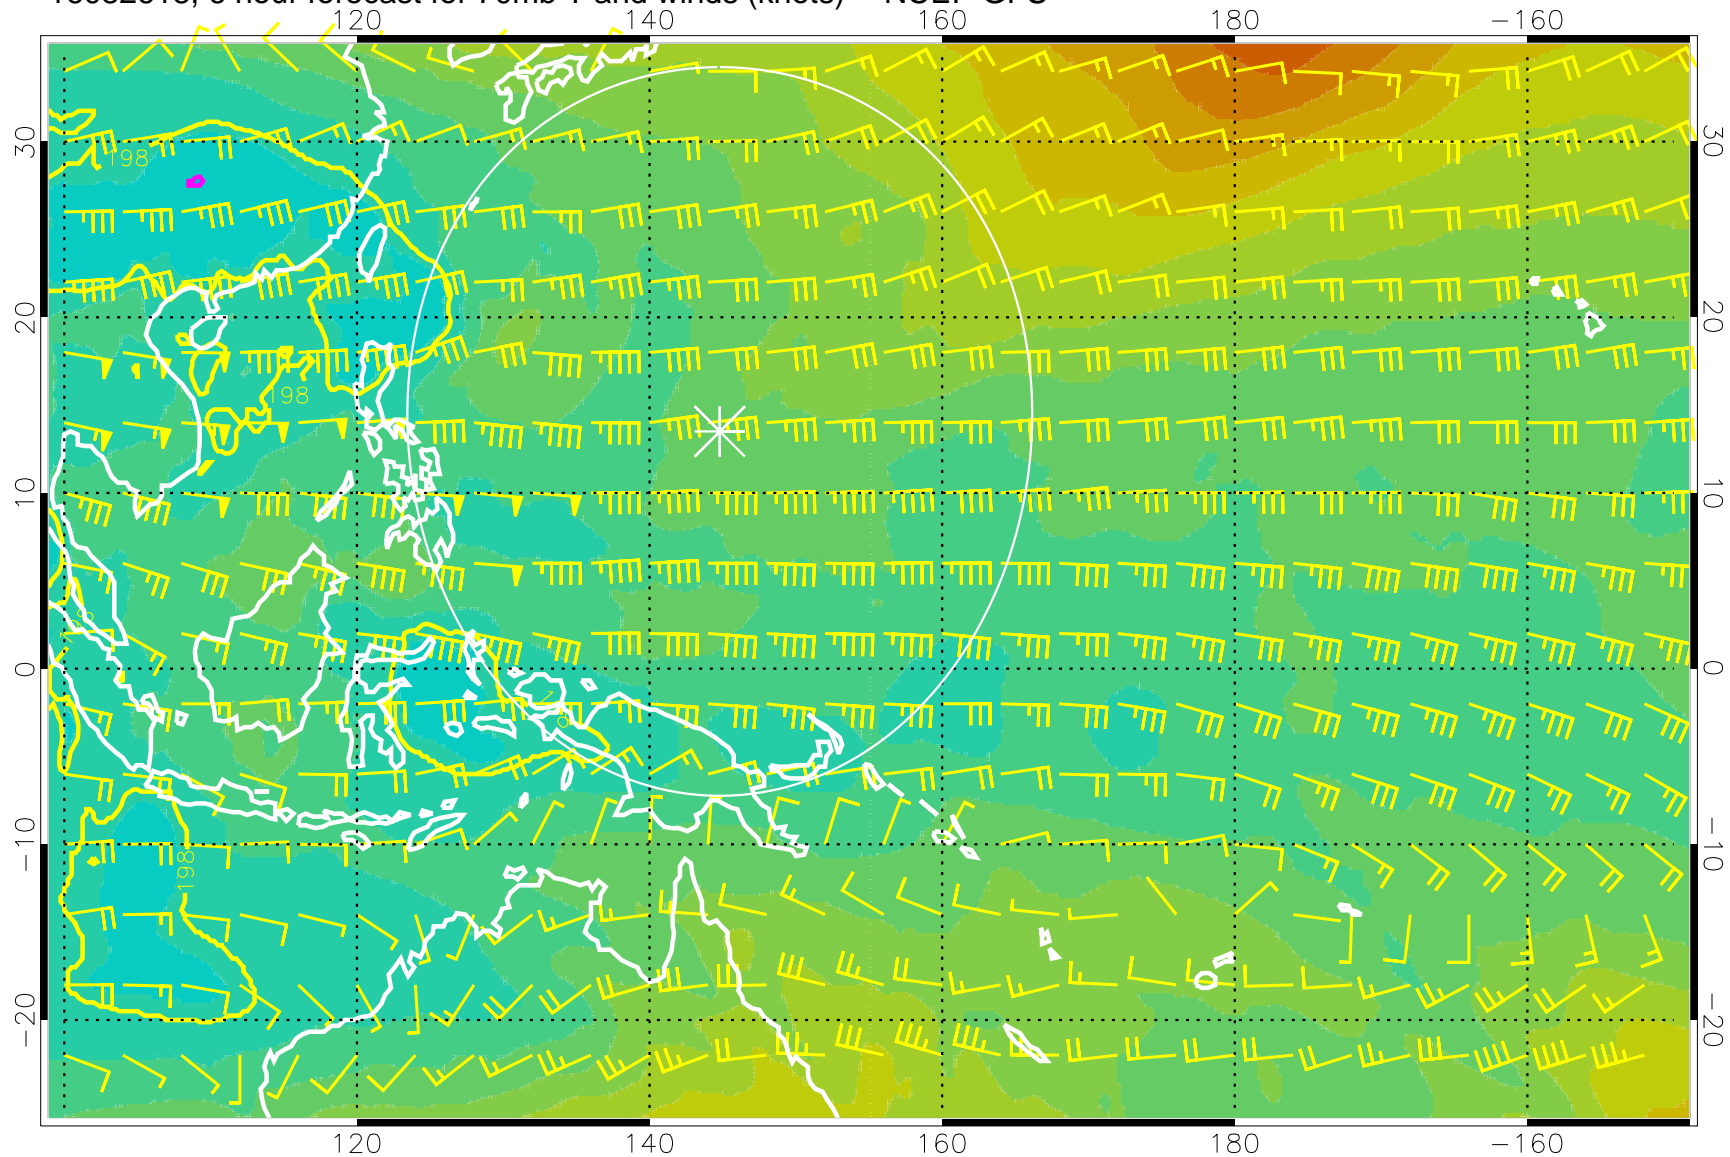

16082618, 6 hour forecast for 70mb T and winds (knots) -- NCEP GFS

180 190 200 210 220

T, K

190K Isotherm 192.5K Isotherm  
195K Isotherm 197.5K Isotherm

Range ring of 2304 km

16082700, 12 hour forecast for 70mb T and winds (knots) -- NCEP GFS

180    190    200    210    220

T, K

190K Isotherm    192.5K Isotherm  
195K Isotherm    197.5K Isotherm

Range ring of 2304 km

16082706, 18 hour forecast for 70mb T and winds (knots) -- NCEP GFS

180 190 200 210 220  
T, K

190K Isotherm 192.5K Isotherm  
195K Isotherm 197.5K Isotherm

Range ring of 2304 km

16082712, 24 hour forecast for 70mb T and winds (knots) -- NCEP GFS

180 190 200 210 220

T, K

190K Isotherm 192.5K Isotherm  
195K Isotherm 197.5K Isotherm