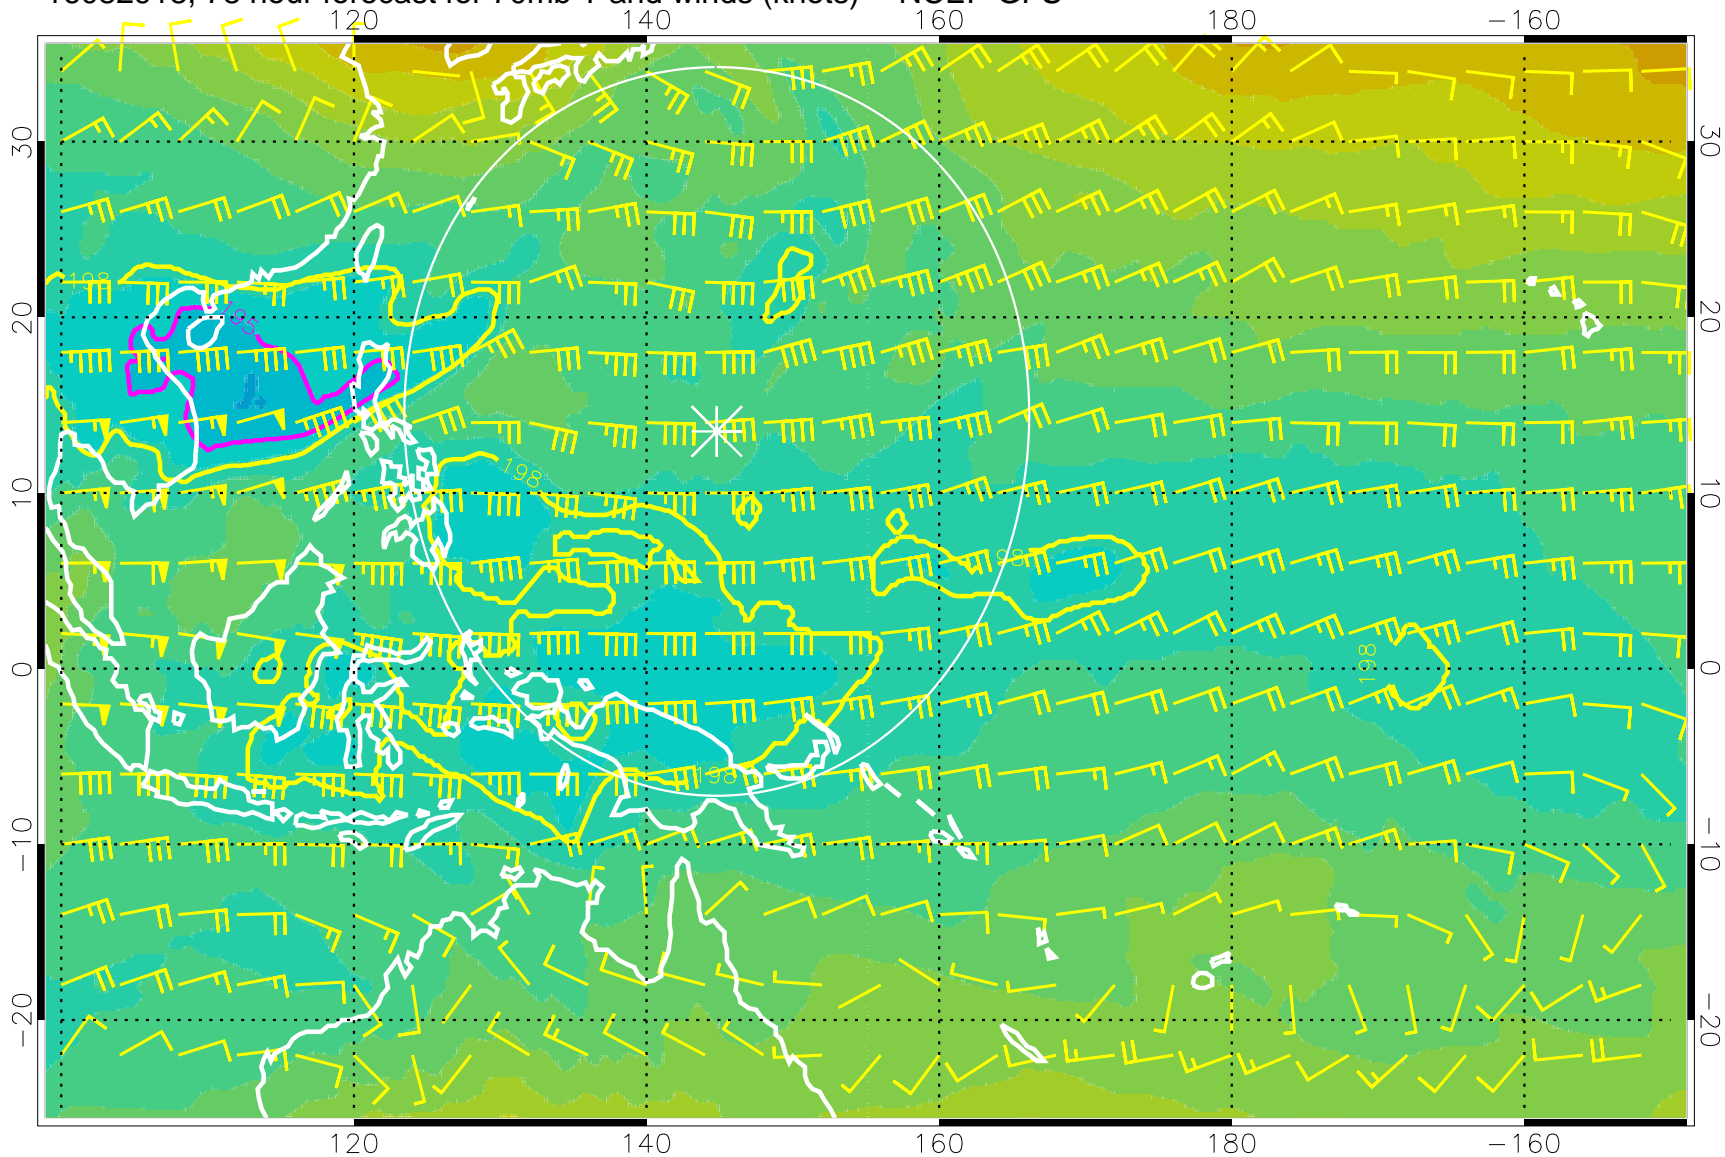

180 190 200 210 220

T, K

190K Isotherm 192.5K Isotherm  
195K Isotherm 197.5K Isotherm

Range ring of 2304 km

16082900, 60 hour forecast for 70mb T and winds (knots) -- NCEP GFS

180 190 200 210 220

T, K

190K Isotherm 192.5K Isotherm  
195K Isotherm 197.5K Isotherm

Range ring of 2304 km

16082906, 66 hour forecast for 70mb T and winds (knots) -- NCEP GFS

180 190 200 210 220

T, K

190K Isotherm 192.5K Isotherm  
195K Isotherm 197.5K Isotherm

Range ring of 2304 km

16082912, 72 hour forecast for 70mb T and winds (knots) -- NCEP GFS

180      190      200      210      220  
T, K

190K Isotherm    192.5K Isotherm  
195K Isotherm    197.5K Isotherm

Range ring of 2304 km

16082918, 78 hour forecast for 70mb T and winds (knots) -- NCEP GFS

180      190      200      210      220

T, K

190K Isotherm    192.5K Isotherm  
195K Isotherm    197.5K Isotherm

Range ring of 2304 km

16083000, 84 hour forecast for 70mb T and winds (knots) -- NCEP GFS

180      190      200      210      220