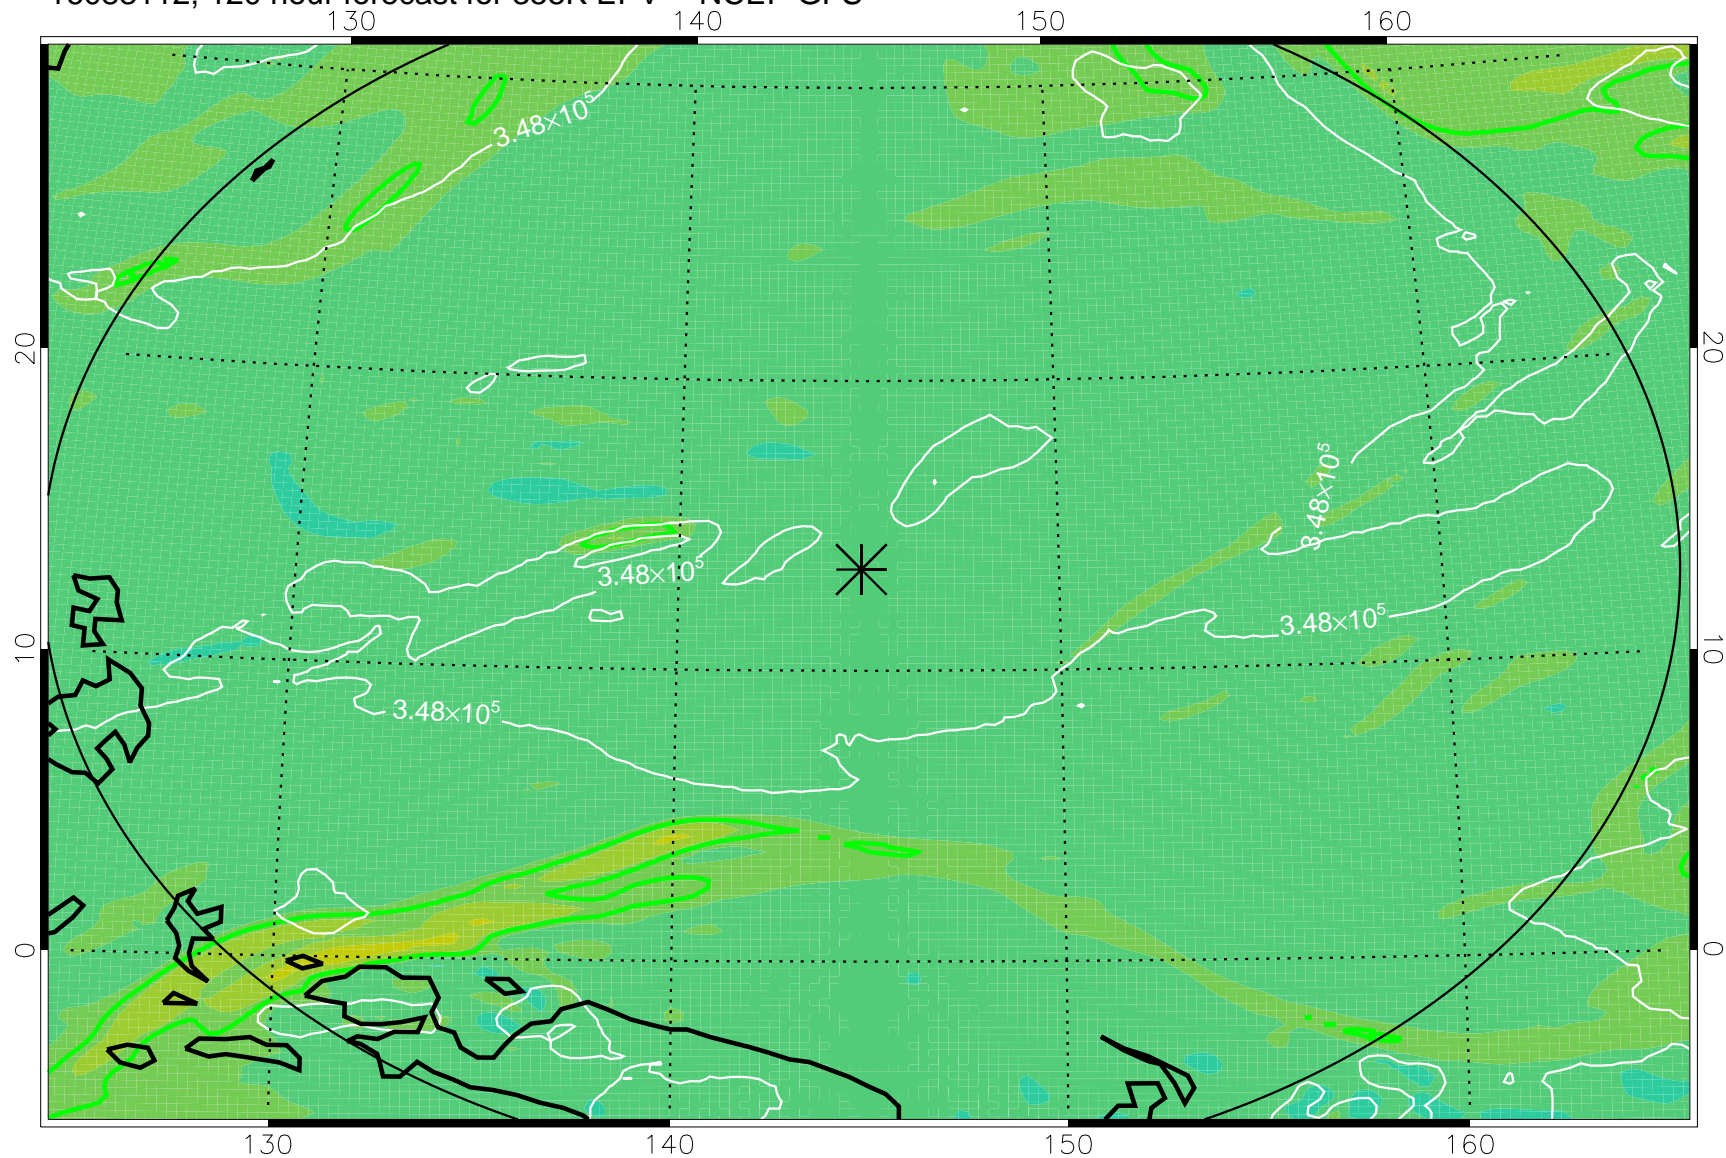

16082918, 78 hour forecast for 355K EPV -- NCEP GFS

355K Montgomery Streamfunction, white  
EPV Tropopause (2 PVU) Position  
Range ring of 2304 km

16083000, 84 hour forecast for 355K EPV -- NCEP GFS

355K Montgomery Streamfunction, white  
EPV Tropopause (2 PVU) Position  
Range ring of 2304 km

16083006, 90 hour forecast for 355K EPV -- NCEP GFS

355K Montgomery Streamfunction, white  
EPV Tropopause (2 PVU) Position  
Range ring of 2304 km

16083012, 96 hour forecast for 355K EPV -- NCEP GFS

355K Montgomery Streamfunction, white  
EPV Tropopause (2 PVU) Position  
Range ring of 2304 km

16083018, 102 hour forecast for 355K EPV -- NCEP GFS

355K Montgomery Streamfunction, white  
EPV Tropopause (2 PVU) Position  
Range ring of 2304 km

16083100, 108 hour forecast for 355K EPV -- NCEP GFS

355K Montgomery Streamfunction, white  
EPV Tropopause (2 PVU) Position  
Range ring of 2304 km

16083106, 114 hour forecast for 355K EPV -- NCEP GFS

355K Montgomery Streamfunction, white  
EPV Tropopause (2 PVU) Position  
Range ring of 2304 km

16083112, 120 hour forecast for 355K EPV -- NCEP GFS

355K Montgomery Streamfunction, white  
EPV Tropopause (2 PVU) Position  
Range ring of 2304 km