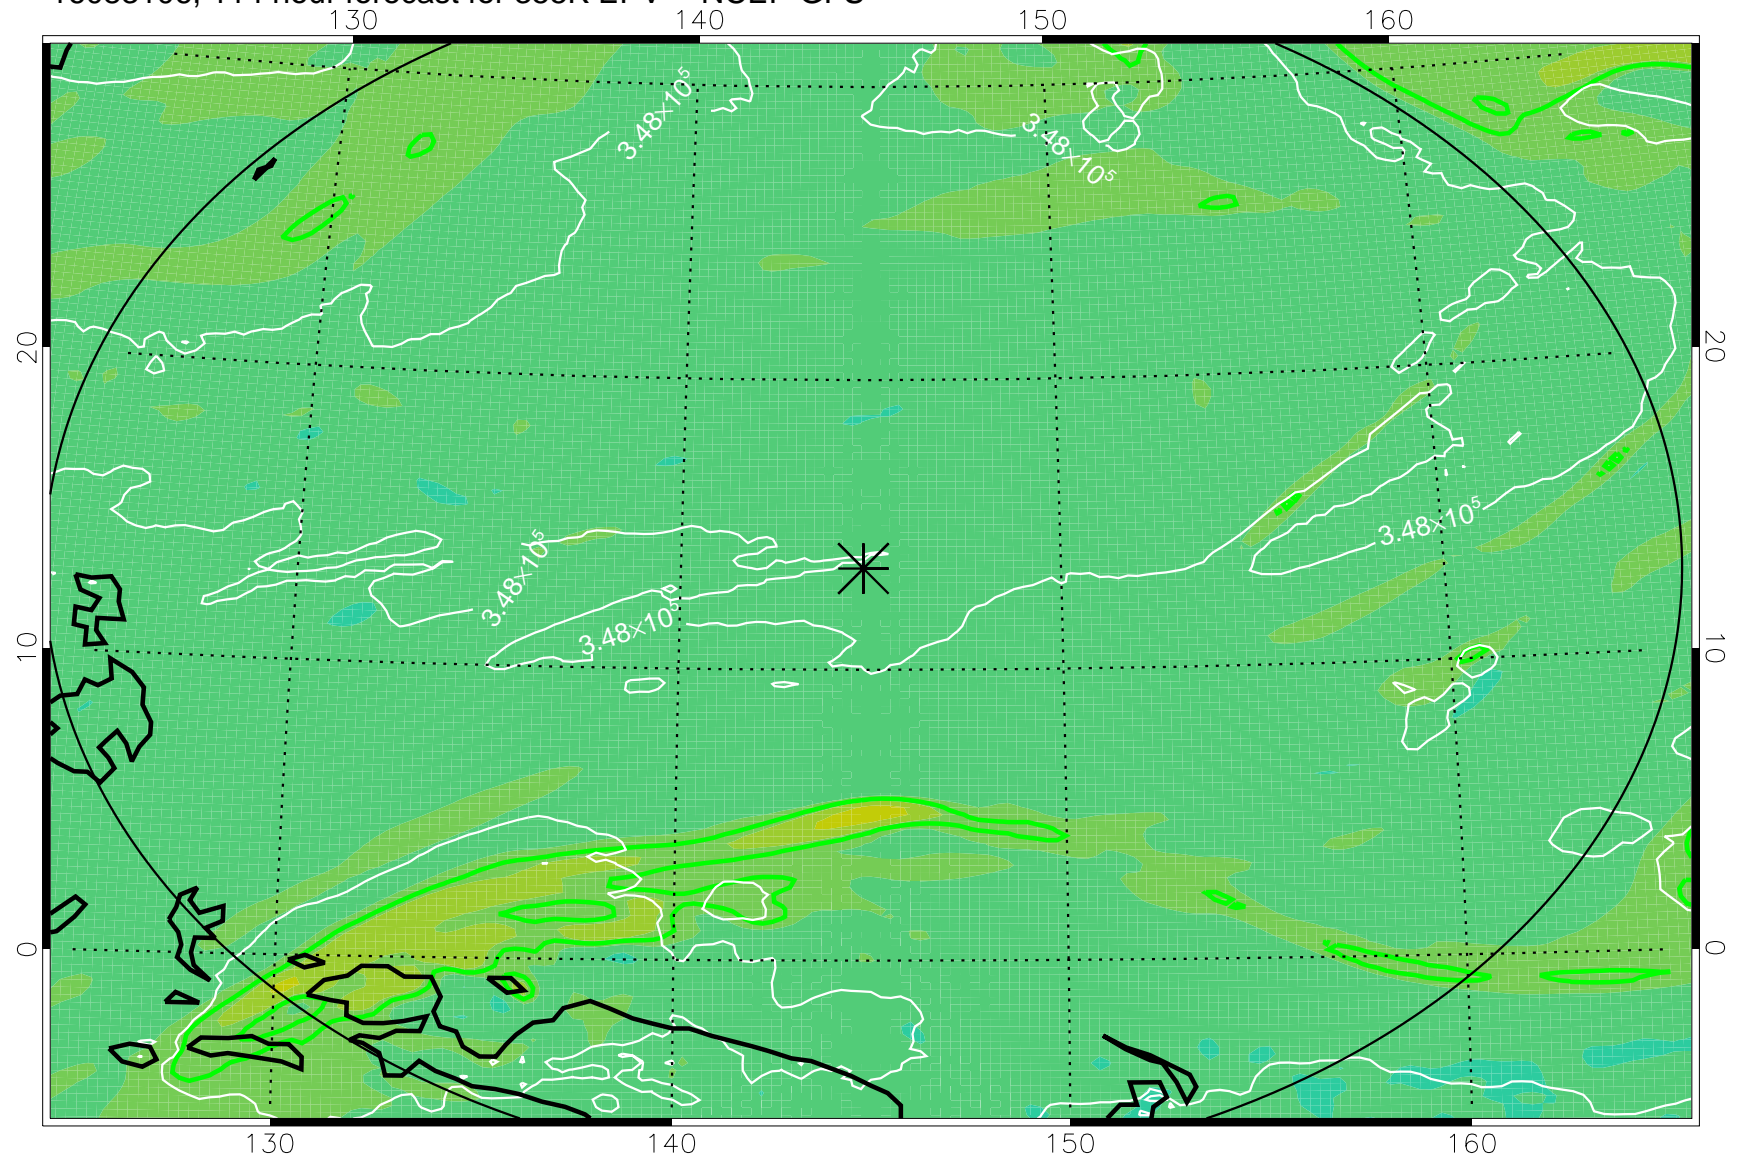

16082918, 78 hour forecast for 355K EPV -- NCEP GFS

355K Montgomery Streamfunction, white  
EPV Tropopause (2 PVU) Position  
Range ring of 2304 km

16083000, 84 hour forecast for 355K EPV -- NCEP GFS

355K Montgomery Streamfunction, white  
EPV Tropopause (2 PVU) Position  
Range ring of 2304 km

16083006, 90 hour forecast for 355K EPV -- NCEP GFS

355K Montgomery Streamfunction, white  
EPV Tropopause (2 PVU) Position  
Range ring of 2304 km

16083012, 96 hour forecast for 355K EPV -- NCEP GFS

355K Montgomery Streamfunction, white  
EPV Tropopause (2 PVU) Position  
Range ring of 2304 km

16083018, 102 hour forecast for 355K EPV -- NCEP GFS

355K Montgomery Streamfunction, white  
EPV Tropopause (2 PVU) Position  
Range ring of 2304 km

16083100, 108 hour forecast for 355K EPV -- NCEP GFS

355K Montgomery Streamfunction, white  
EPV Tropopause (2 PVU) Position  
Range ring of 2304 km

16083106, 114 hour forecast for 355K EPV -- NCEP GFS

355K Montgomery Streamfunction, white  
EPV Tropopause (2 PVU) Position  
Range ring of 2304 km

16083112, 120 hour forecast for 355K EPV -- NCEP GFS

355K Montgomery Streamfunction, white  
EPV Tropopause (2 PVU) Position  
Range ring of 2304 km