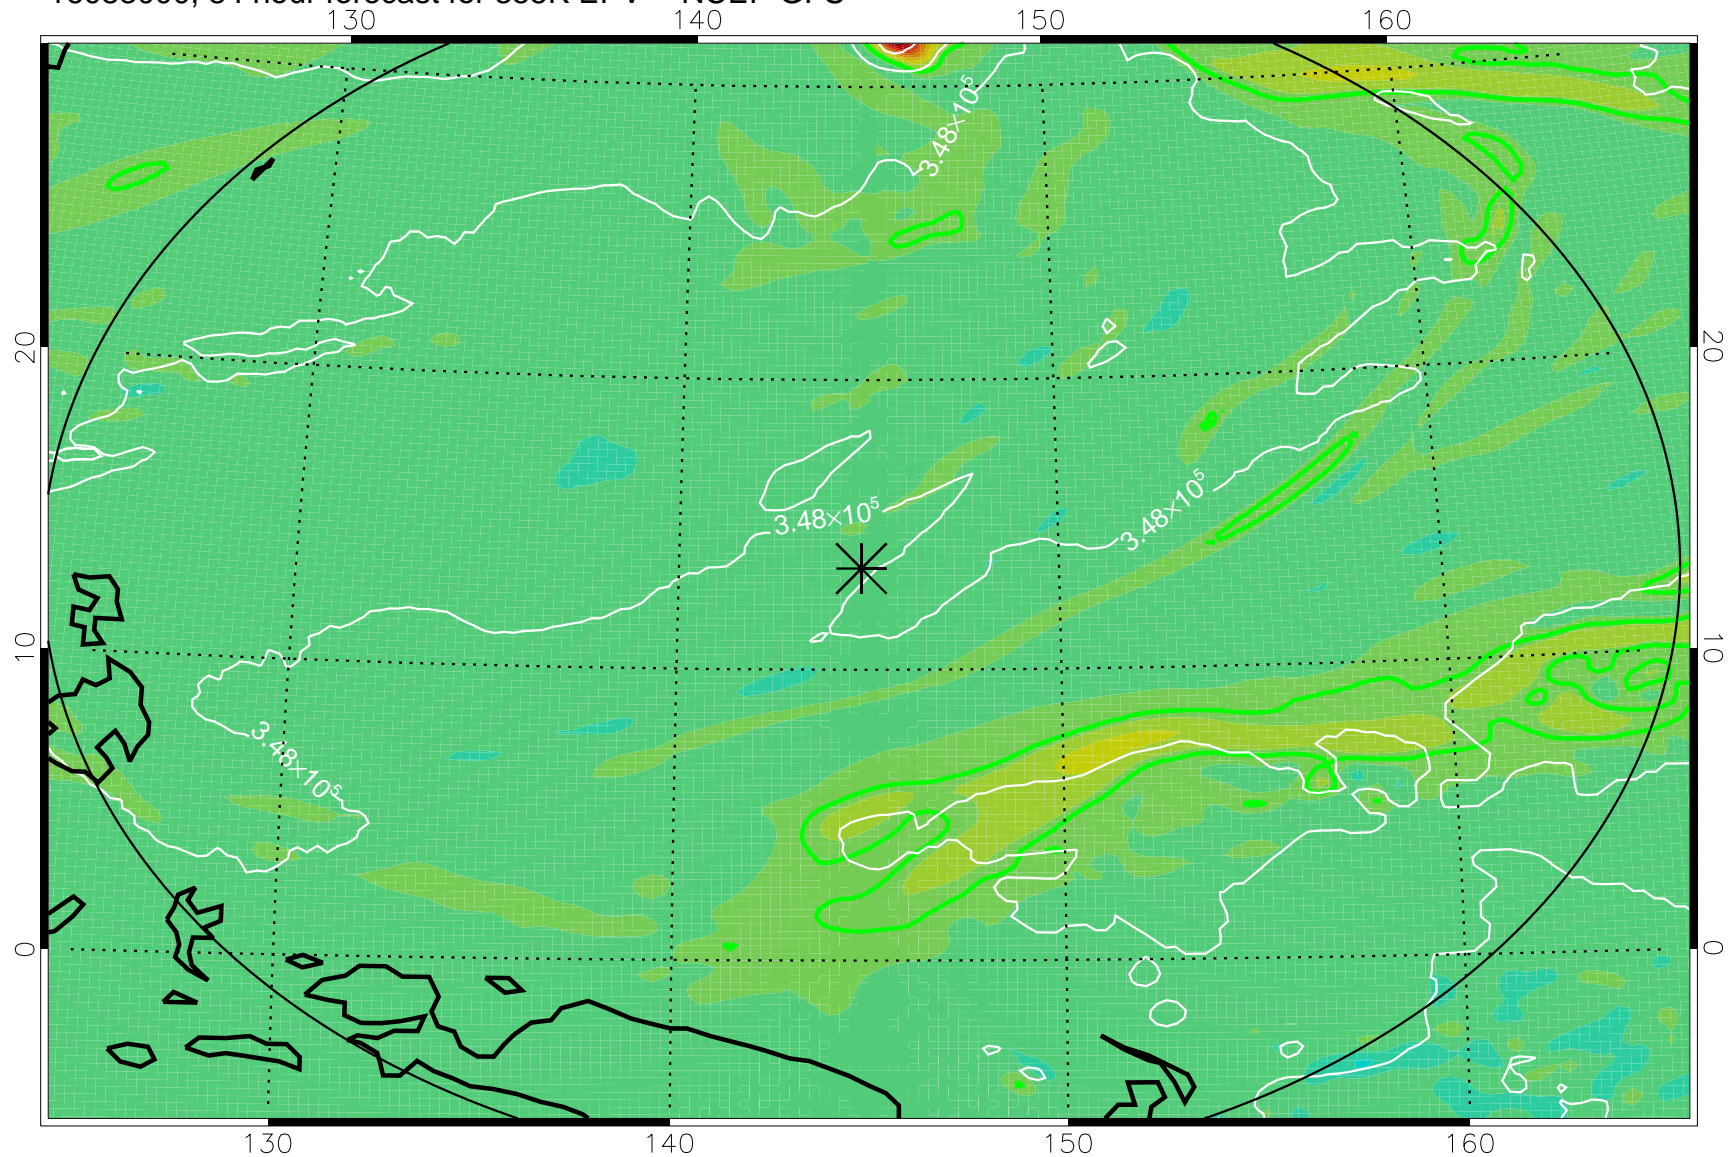

16082906, 66 hour forecast for 355K EPV -- NCEP GFS

355K Montgomery Streamfunction, white  
EPV Tropopause (2 PVU) Position  
Range ring of 2304 km

16082912, 72 hour forecast for 355K EPV -- NCEP GFS

355K Montgomery Streamfunction, white  
EPV Tropopause (2 PVU) Position  
Range ring of 2304 km

16082918, 78 hour forecast for 355K EPV -- NCEP GFS

355K Montgomery Streamfunction, white  
EPV Tropopause (2 PVU) Position  
Range ring of 2304 km

16083000, 84 hour forecast for 355K EPV -- NCEP GFS

355K Montgomery Streamfunction, white  
EPV Tropopause (2 PVU) Position  
Range ring of 2304 km

16083006, 90 hour forecast for 355K EPV -- NCEP GFS

355K Montgomery Streamfunction, white  
EPV Tropopause (2 PVU) Position  
Range ring of 2304 km

16083012, 96 hour forecast for 355K EPV -- NCEP GFS

355K Montgomery Streamfunction, white  
EPV Tropopause (2 PVU) Position  
Range ring of 2304 km

16083018, 102 hour forecast for 355K EPV -- NCEP GFS

355K Montgomery Streamfunction, white  
EPV Tropopause (2 PVU) Position  
Range ring of 2304 km

16083100, 108 hour forecast for 355K EPV -- NCEP GFS

355K Montgomery Streamfunction, white  
EPV Tropopause (2 PVU) Position  
Range ring of 2304 km