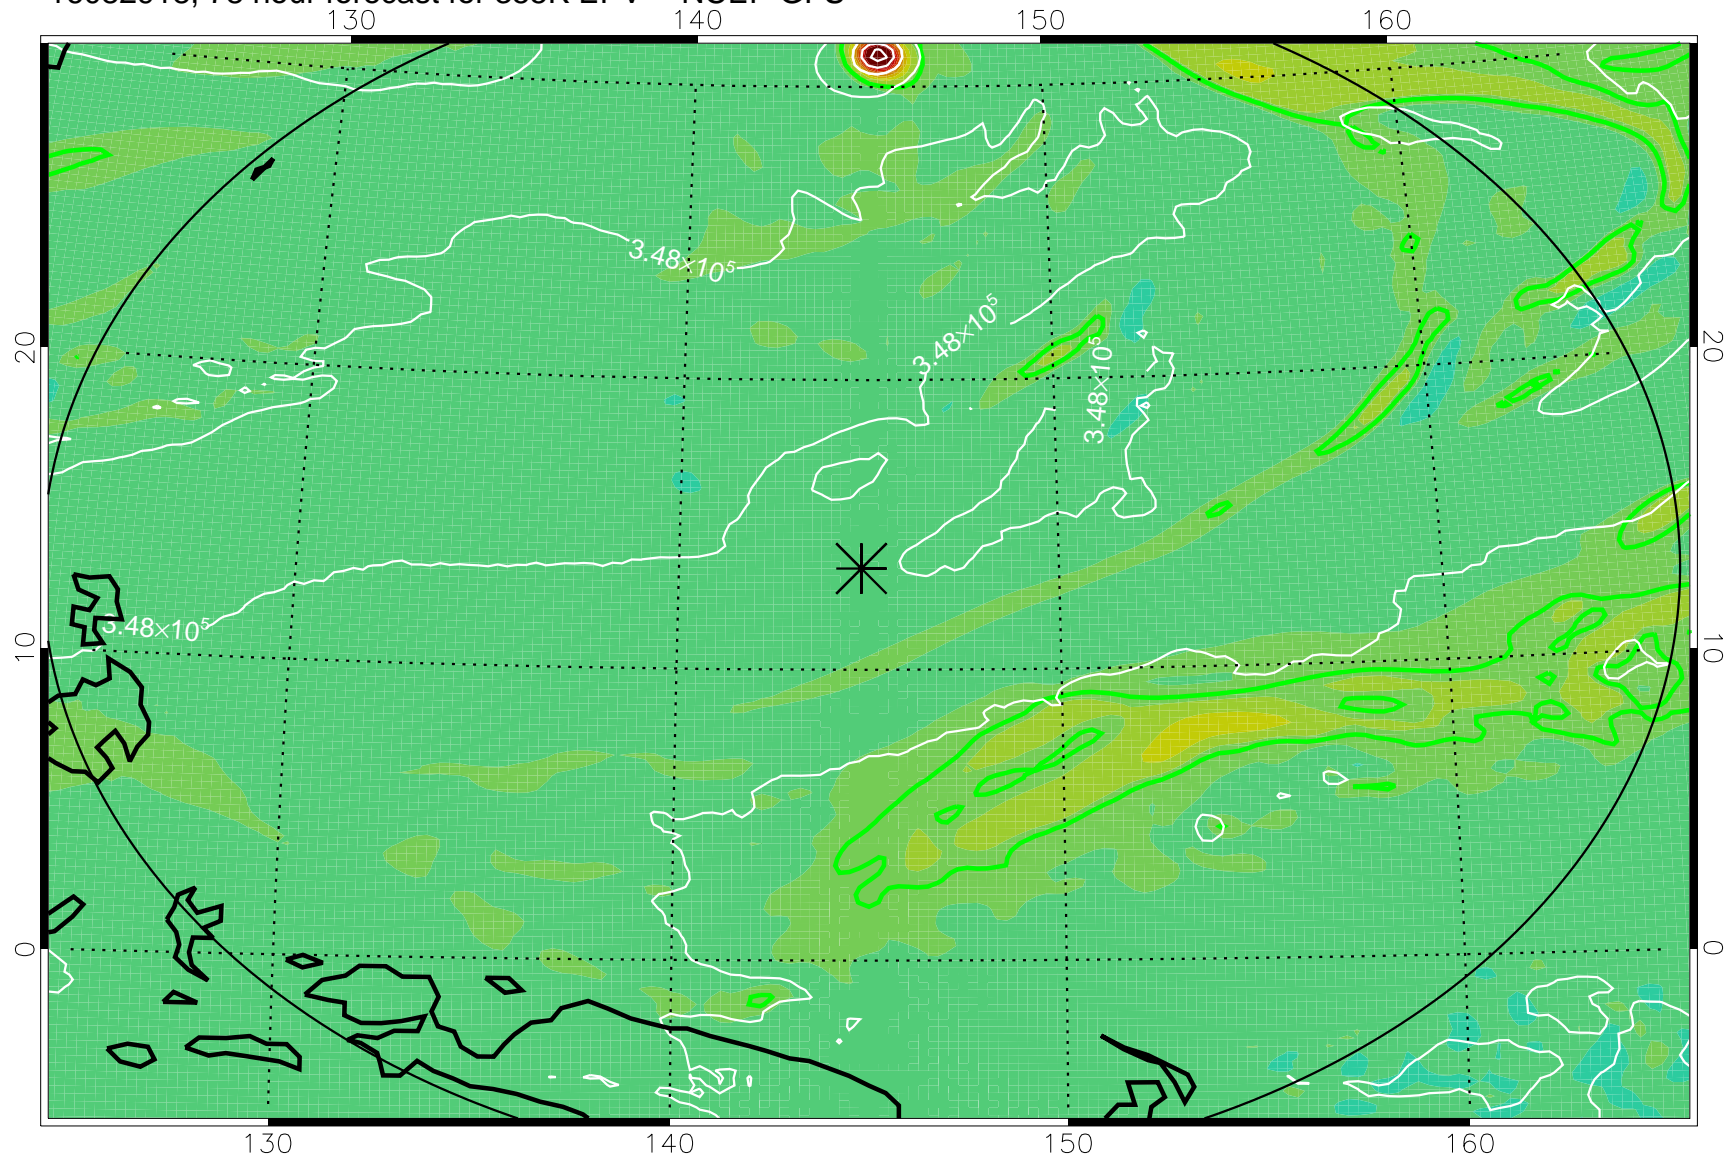

16082906, 66 hour forecast for 355K EPV -- NCEP GFS

355K Montgomery Streamfunction, white  
EPV Tropopause (2 PVU) Position  
Range ring of 2304 km

16082912, 72 hour forecast for 355K EPV -- NCEP GFS

355K Montgomery Streamfunction, white  
EPV Tropopause (2 PVU) Position  
Range ring of 2304 km

16082918, 78 hour forecast for 355K EPV -- NCEP GFS

355K Montgomery Streamfunction, white  
EPV Tropopause (2 PVU) Position  
Range ring of 2304 km

16083000, 84 hour forecast for 355K EPV -- NCEP GFS

355K Montgomery Streamfunction, white  
EPV Tropopause (2 PVU) Position  
Range ring of 2304 km

16083006, 90 hour forecast for 355K EPV -- NCEP GFS

355K Montgomery Streamfunction, white  
EPV Tropopause (2 PVU) Position  
Range ring of 2304 km

16083012, 96 hour forecast for 355K EPV -- NCEP GFS

355K Montgomery Streamfunction, white  
EPV Tropopause (2 PVU) Position  
Range ring of 2304 km

16083018, 102 hour forecast for 355K EPV -- NCEP GFS

355K Montgomery Streamfunction, white  
EPV Tropopause (2 PVU) Position  
Range ring of 2304 km

16083100, 108 hour forecast for 355K EPV -- NCEP GFS

355K Montgomery Streamfunction, white  
EPV Tropopause (2 PVU) Position  
Range ring of 2304 km