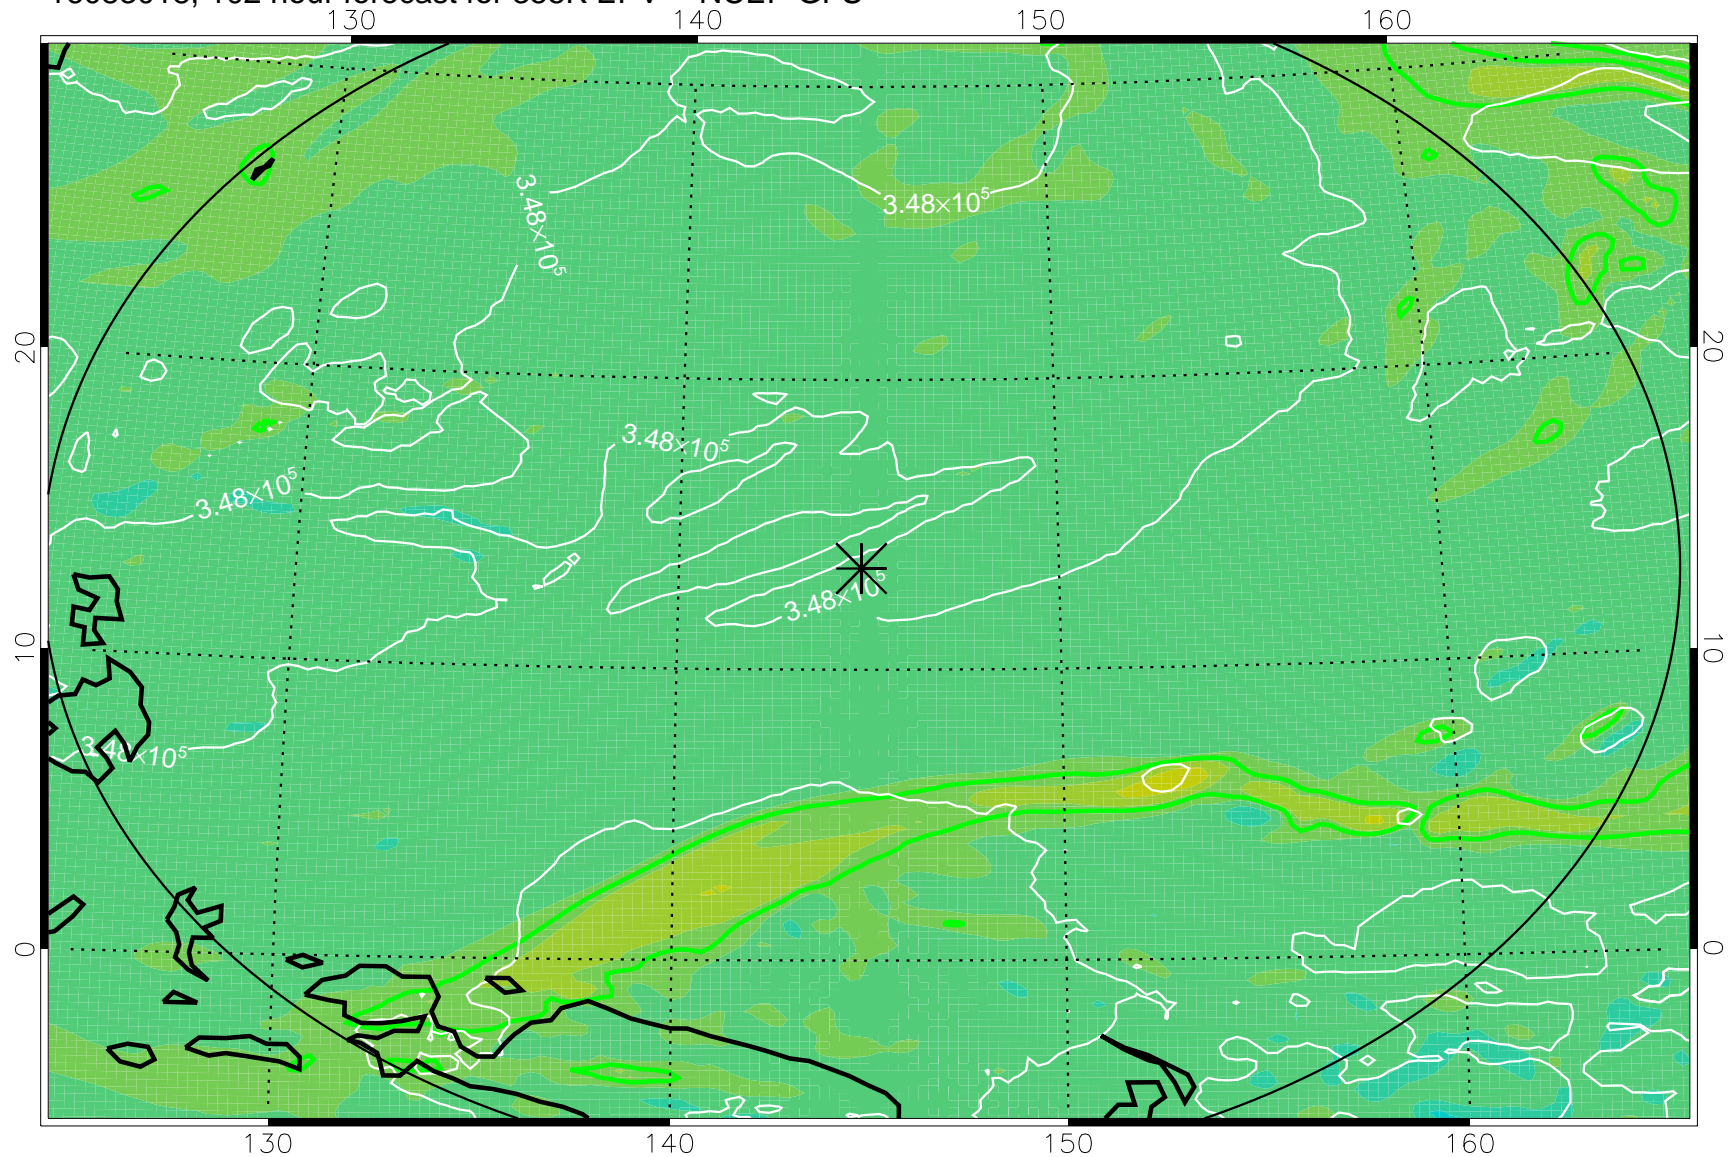

16082918, 78 hour forecast for 355K EPV -- NCEP GFS

355K Montgomery Streamfunction, white  
EPV Tropopause (2 PVU) Position  
Range ring of 2304 km

16083000, 84 hour forecast for 355K EPV -- NCEP GFS

355K Montgomery Streamfunction, white  
EPV Tropopause (2 PVU) Position  
Range ring of 2304 km

16083006, 90 hour forecast for 355K EPV -- NCEP GFS

355K Montgomery Streamfunction, white  
EPV Tropopause (2 PVU) Position  
Range ring of 2304 km

16083012, 96 hour forecast for 355K EPV -- NCEP GFS

355K Montgomery Streamfunction, white  
EPV Tropopause (2 PVU) Position  
Range ring of 2304 km

16083018, 102 hour forecast for 355K EPV -- NCEP GFS

355K Montgomery Streamfunction, white  
EPV Tropopause (2 PVU) Position  
Range ring of 2304 km

16083100, 108 hour forecast for 355K EPV -- NCEP GFS

355K Montgomery Streamfunction, white  
EPV Tropopause (2 PVU) Position  
Range ring of 2304 km

16083106, 114 hour forecast for 355K EPV -- NCEP GFS

355K Montgomery Streamfunction, white  
EPV Tropopause (2 PVU) Position  
Range ring of 2304 km

16083112, 120 hour forecast for 355K EPV -- NCEP GFS

355K Montgomery Streamfunction, white  
EPV Tropopause (2 PVU) Position  
Range ring of 2304 km