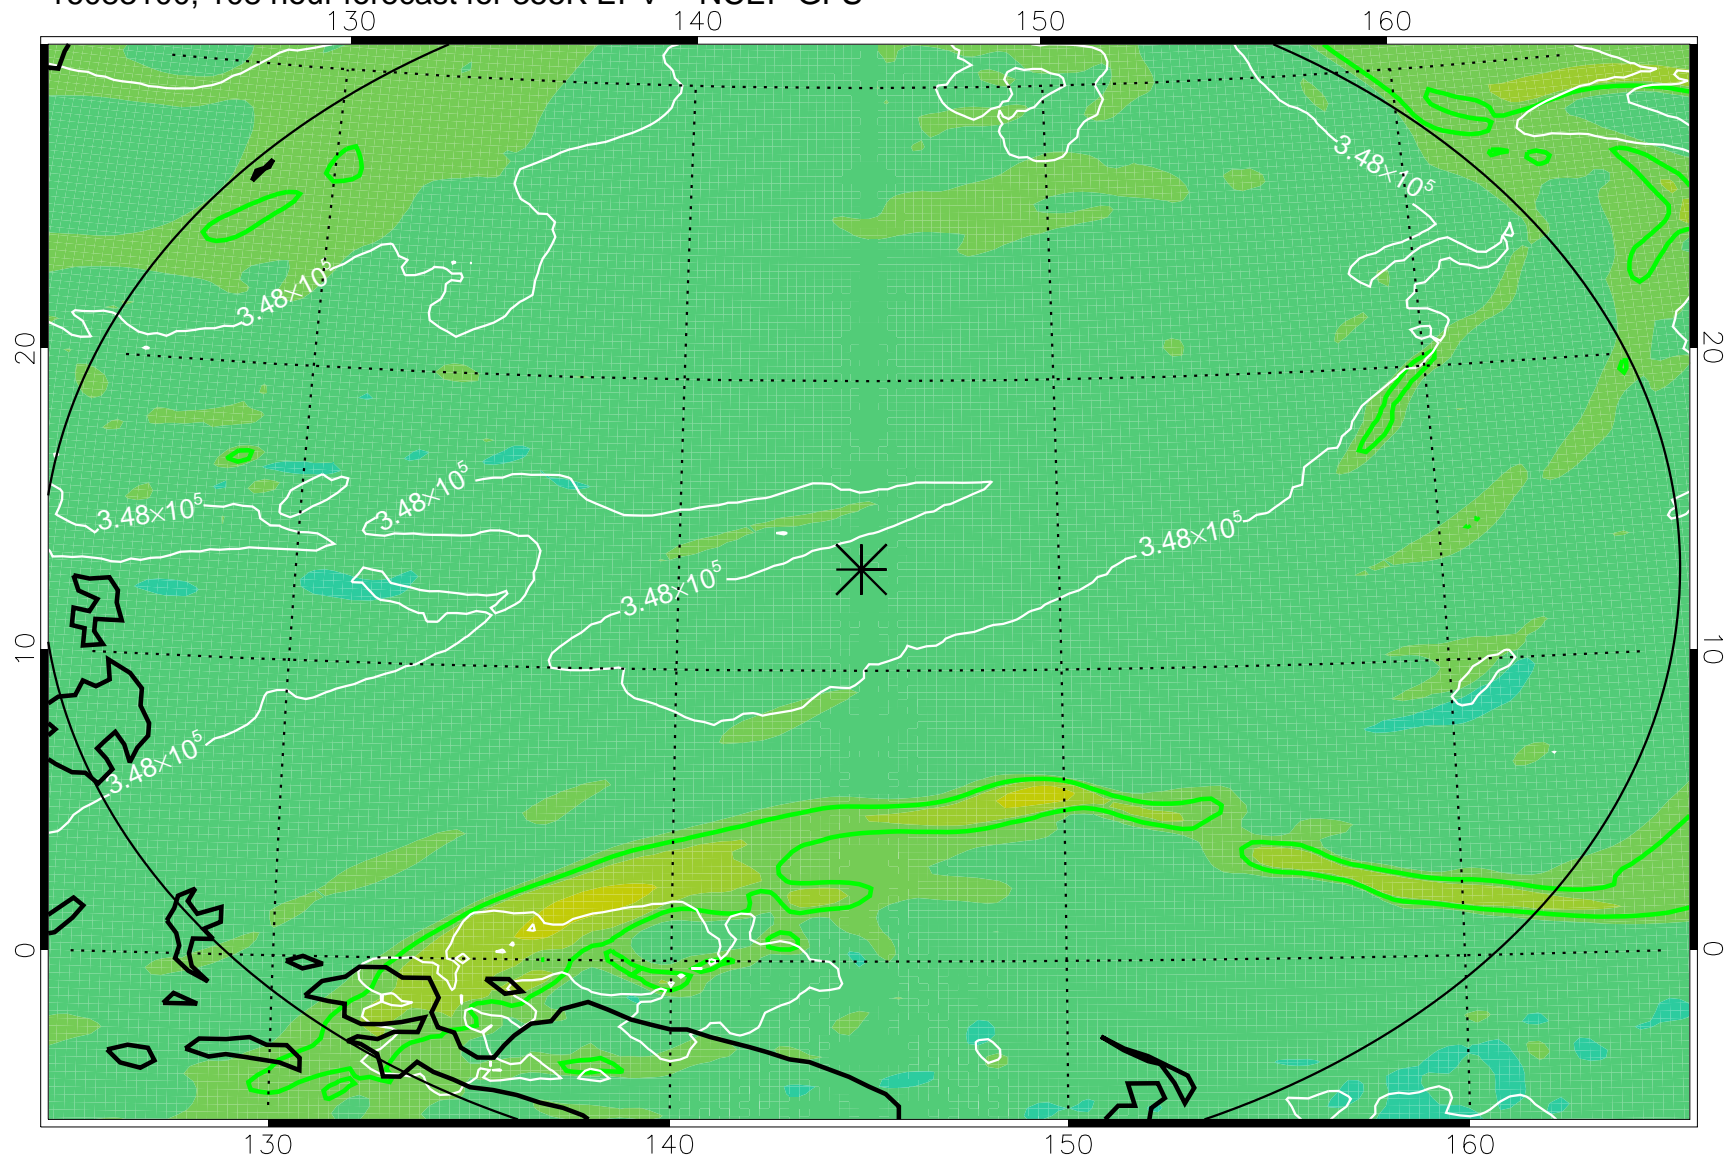

16082918, 78 hour forecast for 355K EPV -- NCEP GFS

355K Montgomery Streamfunction, white  
EPV Tropopause (2 PVU) Position  
Range ring of 2304 km

16083000, 84 hour forecast for 355K EPV -- NCEP GFS

355K Montgomery Streamfunction, white  
EPV Tropopause (2 PVU) Position  
Range ring of 2304 km

16083006, 90 hour forecast for 355K EPV -- NCEP GFS

355K Montgomery Streamfunction, white  
EPV Tropopause (2 PVU) Position  
Range ring of 2304 km

16083012, 96 hour forecast for 355K EPV -- NCEP GFS

355K Montgomery Streamfunction, white  
EPV Tropopause (2 PVU) Position  
Range ring of 2304 km

16083018, 102 hour forecast for 355K EPV -- NCEP GFS

355K Montgomery Streamfunction, white  
EPV Tropopause (2 PVU) Position  
Range ring of 2304 km

16083100, 108 hour forecast for 355K EPV -- NCEP GFS

355K Montgomery Streamfunction, white  
EPV Tropopause (2 PVU) Position  
Range ring of 2304 km

16083106, 114 hour forecast for 355K EPV -- NCEP GFS

355K Montgomery Streamfunction, white  
EPV Tropopause (2 PVU) Position  
Range ring of 2304 km

16083112, 120 hour forecast for 355K EPV -- NCEP GFS

355K Montgomery Streamfunction, white  
EPV Tropopause (2 PVU) Position  
Range ring of 2304 km