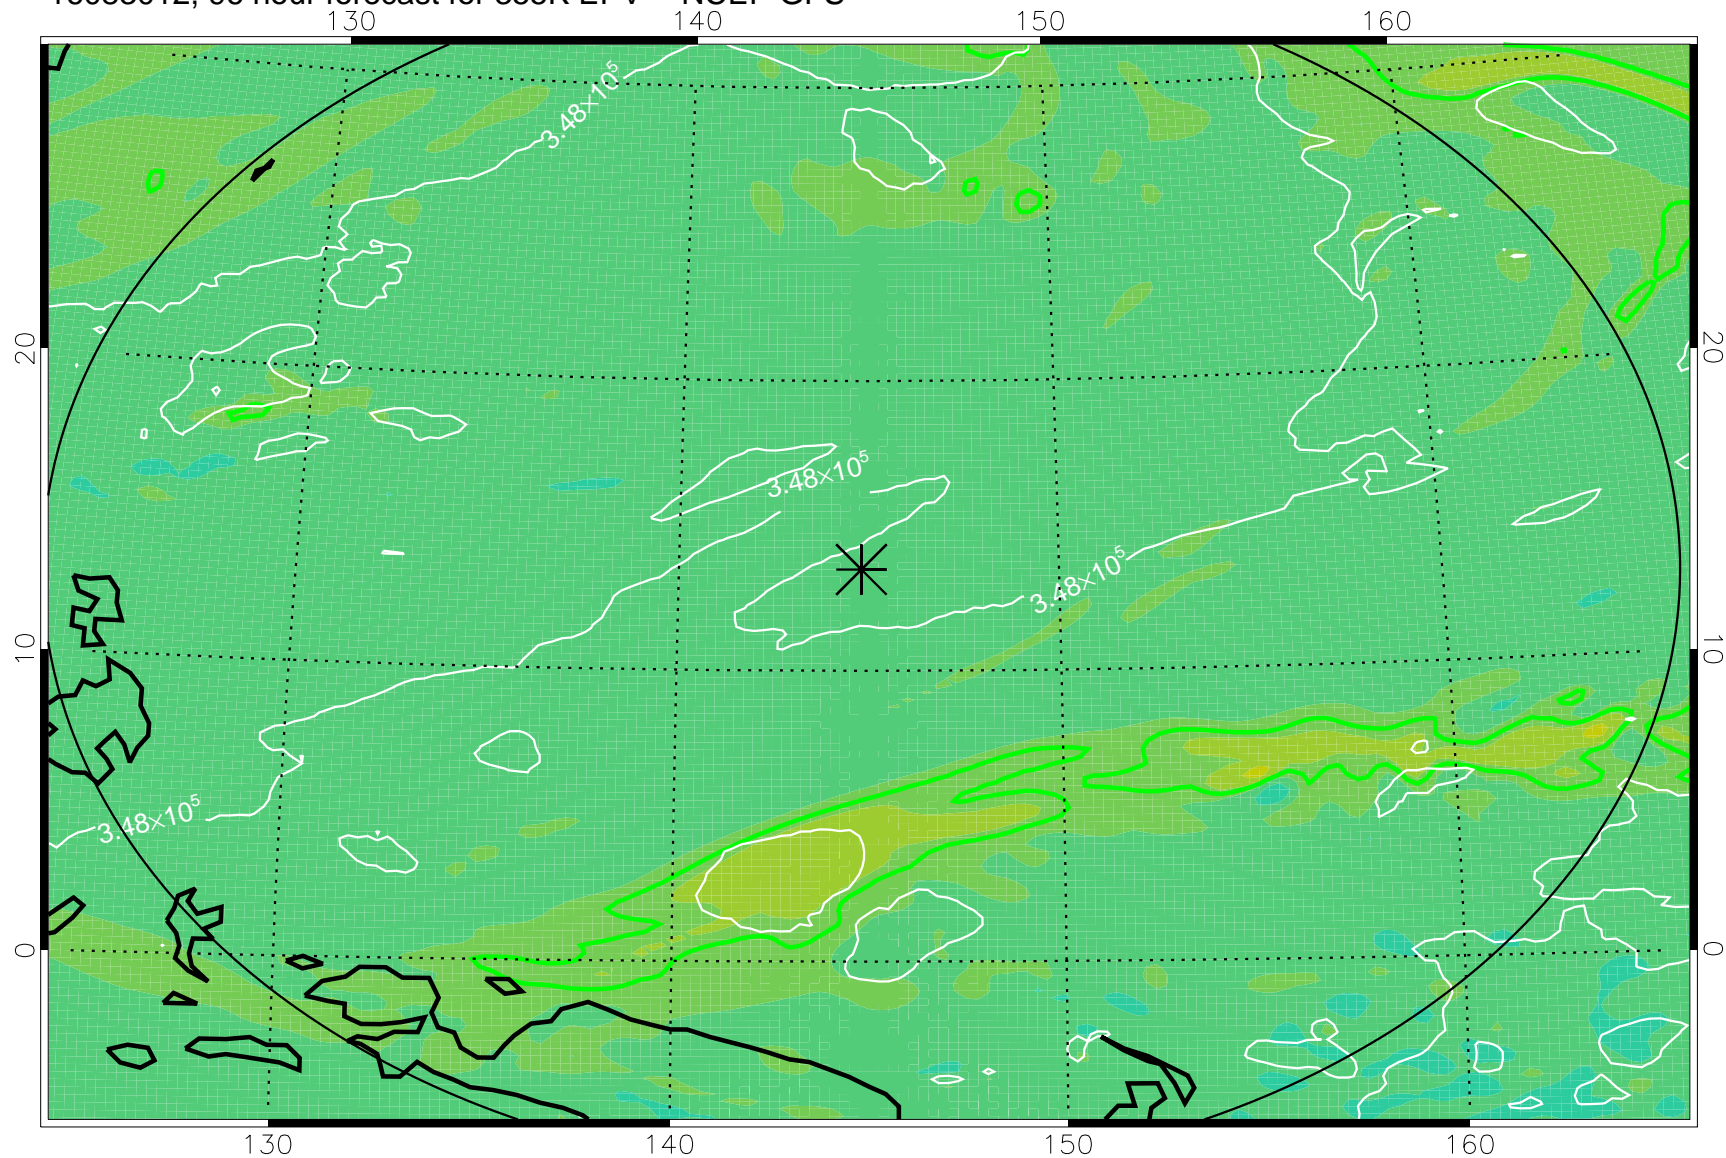

16082906, 66 hour forecast for 355K EPV -- NCEP GFS

355K Montgomery Streamfunction, white  
EPV Tropopause (2 PVU) Position  
Range ring of 2304 km

16082912, 72 hour forecast for 355K EPV -- NCEP GFS

355K Montgomery Streamfunction, white  
EPV Tropopause (2 PVU) Position  
Range ring of 2304 km

16082918, 78 hour forecast for 355K EPV -- NCEP GFS

355K Montgomery Streamfunction, white  
EPV Tropopause (2 PVU) Position  
Range ring of 2304 km

16083000, 84 hour forecast for 355K EPV -- NCEP GFS

355K Montgomery Streamfunction, white  
EPV Tropopause (2 PVU) Position  
Range ring of 2304 km

16083006, 90 hour forecast for 355K EPV -- NCEP GFS

355K Montgomery Streamfunction, white  
EPV Tropopause (2 PVU) Position  
Range ring of 2304 km

16083012, 96 hour forecast for 355K EPV -- NCEP GFS

355K Montgomery Streamfunction, white  
EPV Tropopause (2 PVU) Position  
Range ring of 2304 km

16083018, 102 hour forecast for 355K EPV -- NCEP GFS

355K Montgomery Streamfunction, white  
EPV Tropopause (2 PVU) Position  
Range ring of 2304 km

16083100, 108 hour forecast for 355K EPV -- NCEP GFS

355K Montgomery Streamfunction, white  
EPV Tropopause (2 PVU) Position  
Range ring of 2304 km