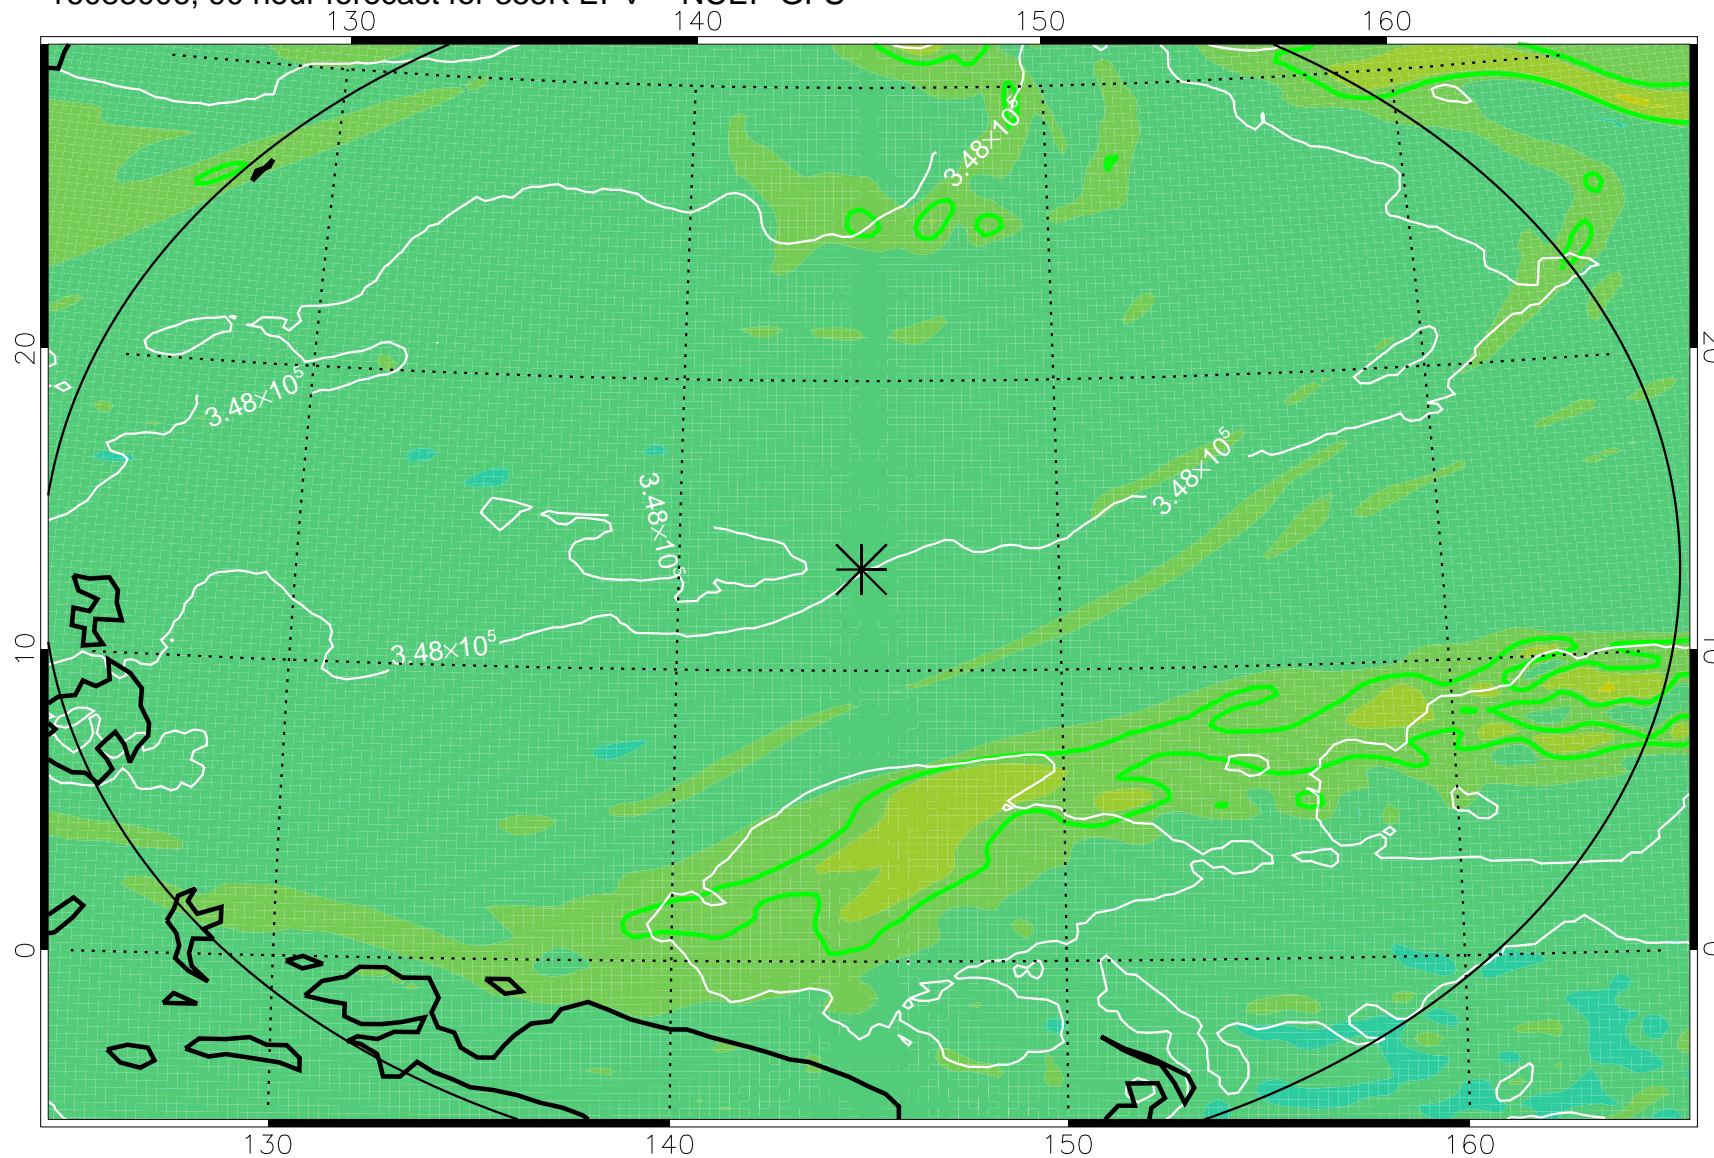

16082906, 66 hour forecast for 355K EPV -- NCEP GFS

355K Montgomery Streamfunction, white  
EPV Tropopause (2 PVU) Position  
Range ring of 2304 km

16082912, 72 hour forecast for 355K EPV -- NCEP GFS

355K Montgomery Streamfunction, white  
EPV Tropopause (2 PVU) Position  
Range ring of 2304 km

16082918, 78 hour forecast for 355K EPV -- NCEP GFS

355K Montgomery Streamfunction, white  
EPV Tropopause (2 PVU) Position  
Range ring of 2304 km

16083000, 84 hour forecast for 355K EPV -- NCEP GFS

355K Montgomery Streamfunction, white  
EPV Tropopause (2 PVU) Position  
Range ring of 2304 km

16083006, 90 hour forecast for 355K EPV -- NCEP GFS

355K Montgomery Streamfunction, white  
EPV Tropopause (2 PVU) Position  
Range ring of 2304 km

16083012, 96 hour forecast for 355K EPV -- NCEP GFS

355K Montgomery Streamfunction, white  
EPV Tropopause (2 PVU) Position  
Range ring of 2304 km

16083018, 102 hour forecast for 355K EPV -- NCEP GFS

355K Montgomery Streamfunction, white  
EPV Tropopause (2 PVU) Position  
Range ring of 2304 km

16083100, 108 hour forecast for 355K EPV -- NCEP GFS

355K Montgomery Streamfunction, white  
EPV Tropopause (2 PVU) Position  
Range ring of 2304 km