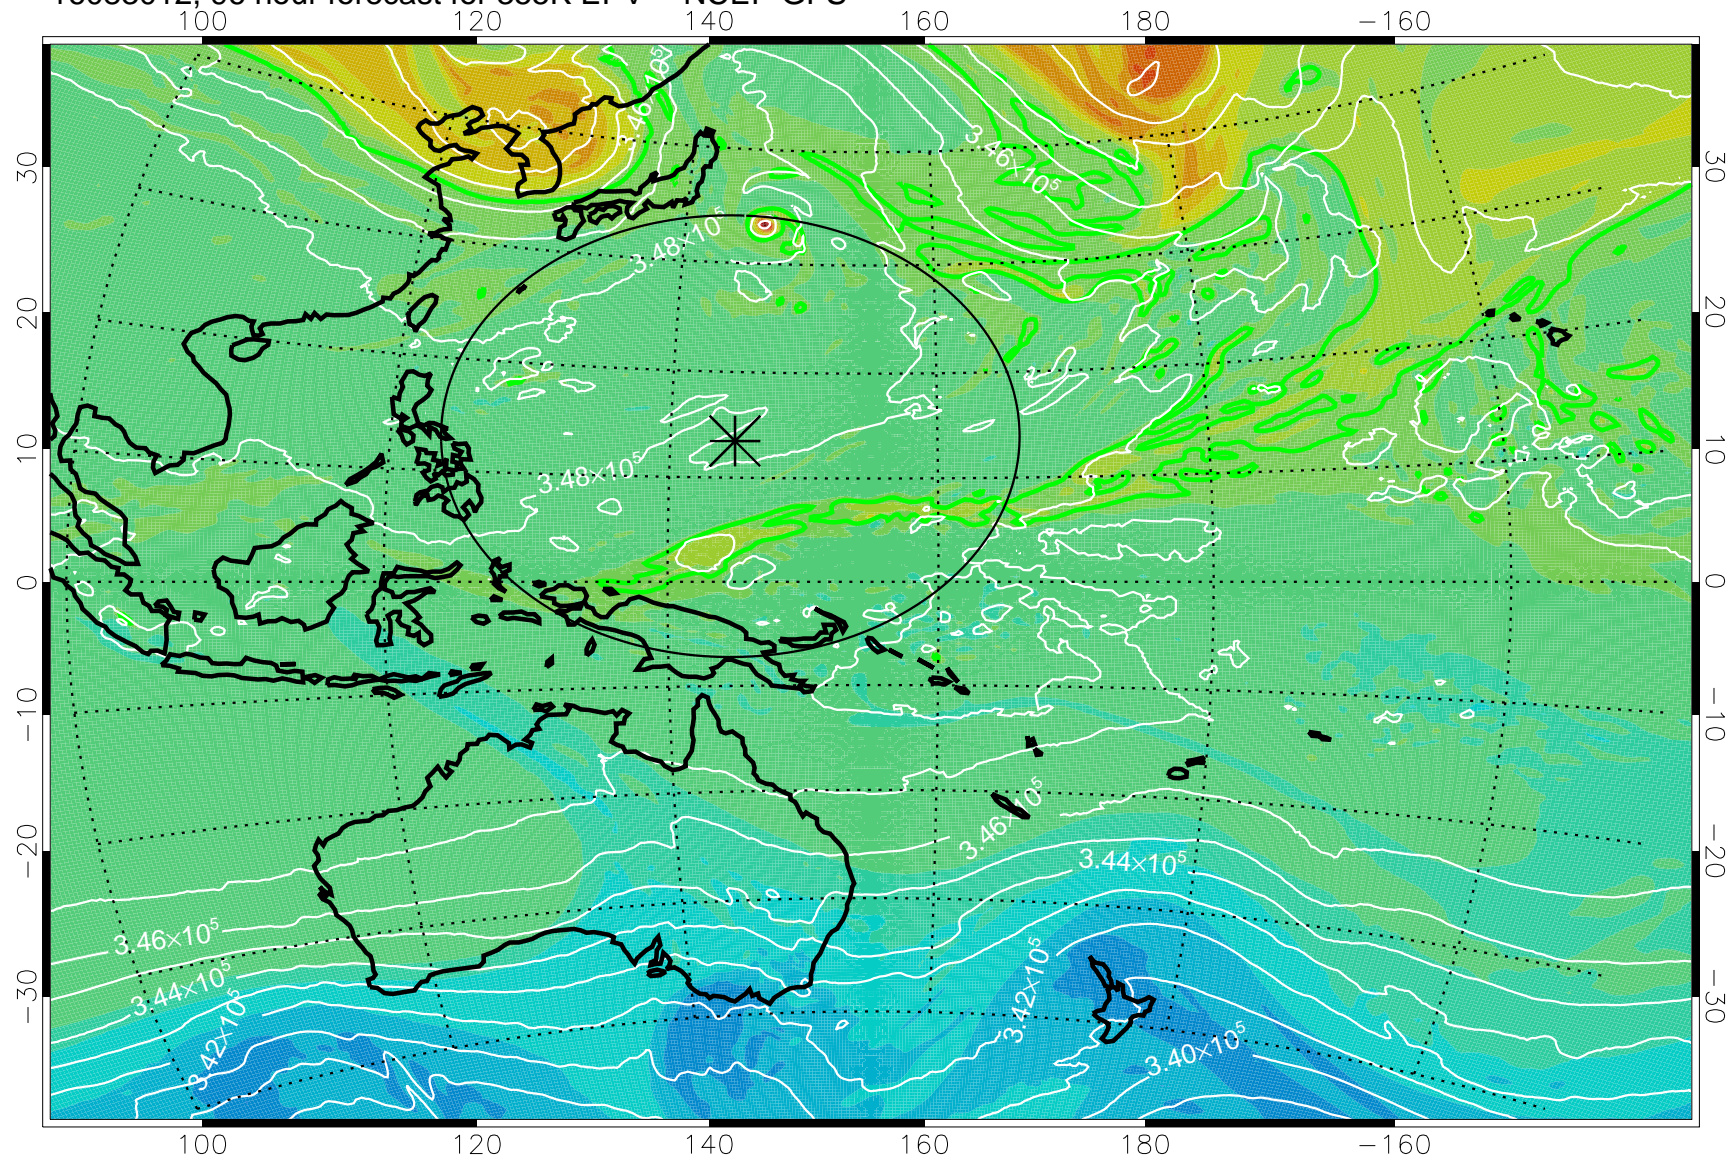

16082906, 66 hour forecast for 355K EPV -- NCEP GFS

355K Montgomery Streamfunction, white
EPV Tropopause (2 PVU) Position
Range ring of 2304 km

16082912, 72 hour forecast for 355K EPV -- NCEP GFS

355K Montgomery Streamfunction, white
EPV Tropopause (2 PVU) Position
Range ring of 2304 km

16082918, 78 hour forecast for 355K EPV -- NCEP GFS

355K Montgomery Streamfunction, white
EPV Tropopause (2 PVU) Position
Range ring of 2304 km

16083000, 84 hour forecast for 355K EPV -- NCEP GFS

355K Montgomery Streamfunction, white
EPV Tropopause (2 PVU) Position
Range ring of 2304 km

16083006, 90 hour forecast for 355K EPV -- NCEP GFS

355K Montgomery Streamfunction, white
EPV Tropopause (2 PVU) Position
Range ring of 2304 km

16083012, 96 hour forecast for 355K EPV -- NCEP GFS

355K Montgomery Streamfunction, white
EPV Tropopause (2 PVU) Position
Range ring of 2304 km

16083018, 102 hour forecast for 355K EPV -- NCEP GFS

355K Montgomery Streamfunction, white
EPV Tropopause (2 PVU) Position
Range ring of 2304 km

16083100, 108 hour forecast for 355K EPV -- NCEP GFS

355K Montgomery Streamfunction, white
EPV Tropopause (2 PVU) Position
Range ring of 2304 km