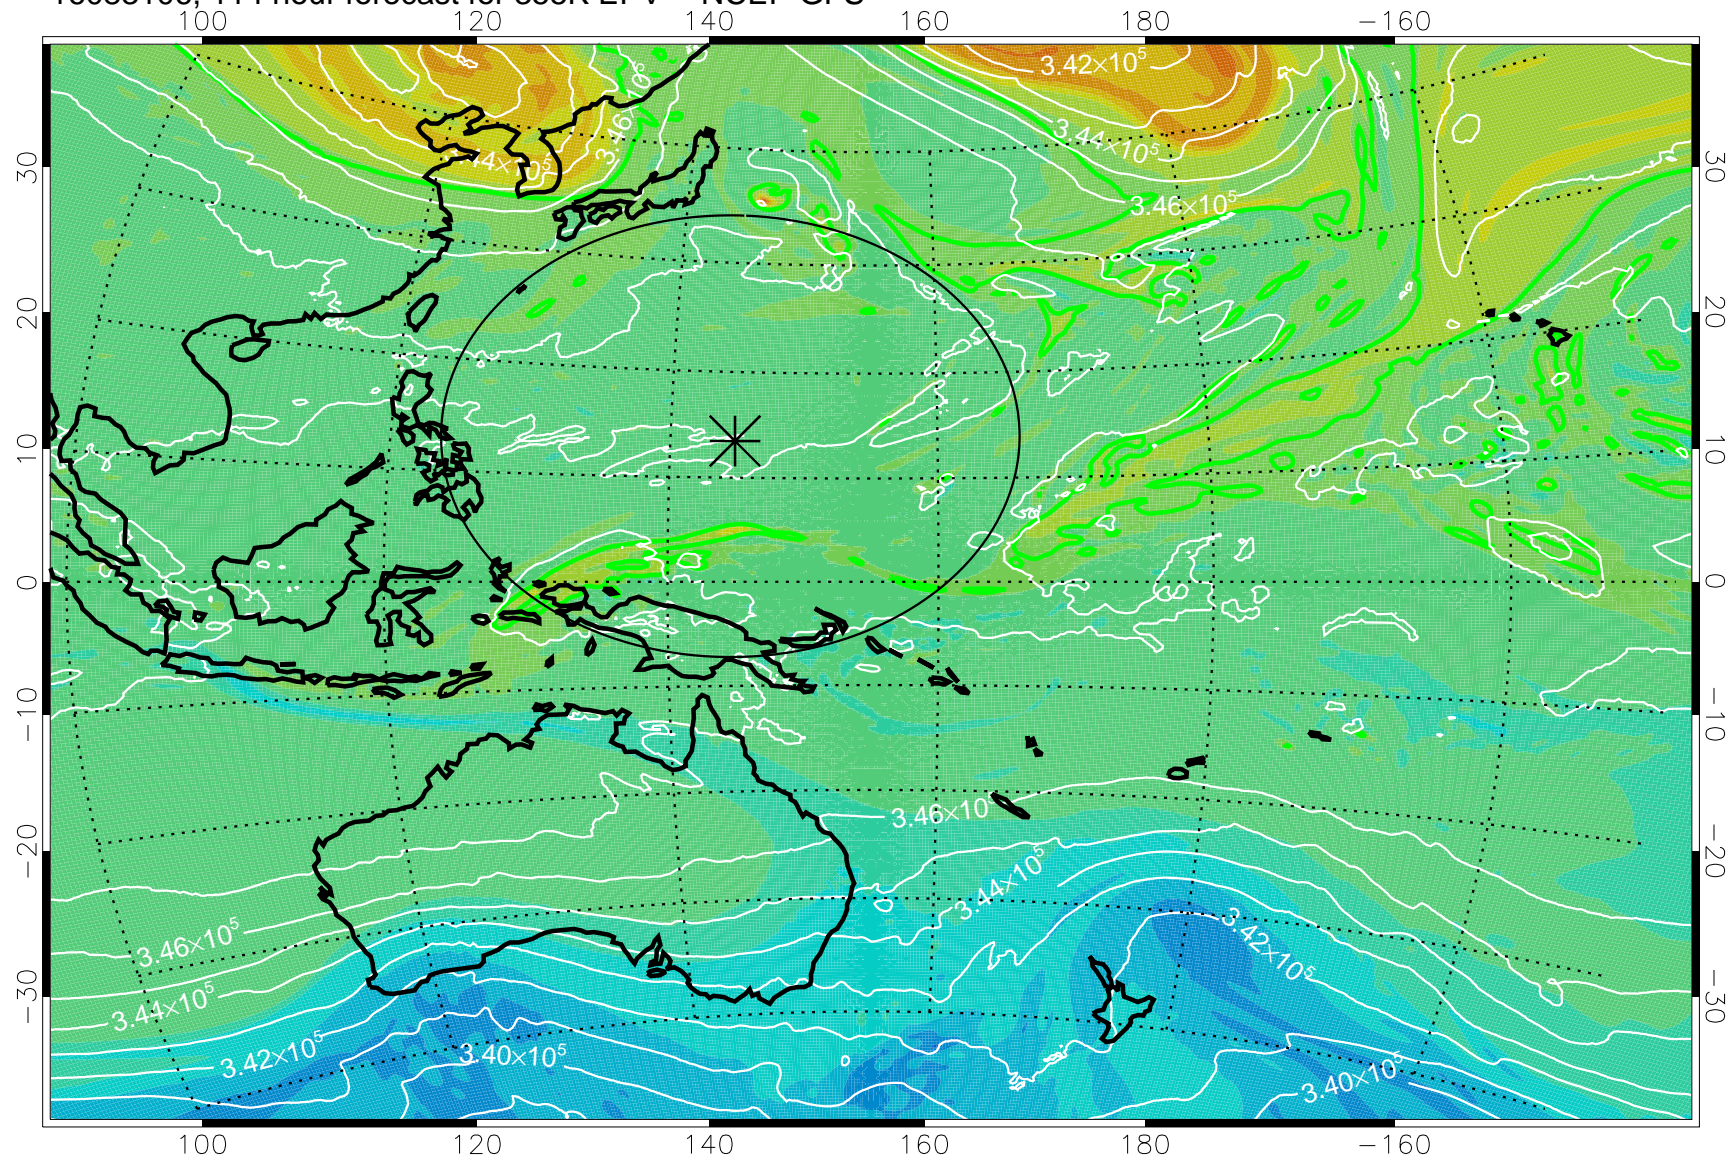

16082918, 78 hour forecast for 355K EPV -- NCEP GFS

355K Montgomery Streamfunction, white
EPV Tropopause (2 PVU) Position
Range ring of 2304 km

16083000, 84 hour forecast for 355K EPV -- NCEP GFS

355K Montgomery Streamfunction, white
EPV Tropopause (2 PVU) Position
Range ring of 2304 km

16083006, 90 hour forecast for 355K EPV -- NCEP GFS

355K Montgomery Streamfunction, white
EPV Tropopause (2 PVU) Position
Range ring of 2304 km

16083012, 96 hour forecast for 355K EPV -- NCEP GFS

355K Montgomery Streamfunction, white
EPV Tropopause (2 PVU) Position
Range ring of 2304 km

16083018, 102 hour forecast for 355K EPV -- NCEP GFS

355K Montgomery Streamfunction, white
EPV Tropopause (2 PVU) Position
Range ring of 2304 km

16083100, 108 hour forecast for 355K EPV -- NCEP GFS

355K Montgomery Streamfunction, white
EPV Tropopause (2 PVU) Position
Range ring of 2304 km

16083106, 114 hour forecast for 355K EPV -- NCEP GFS

355K Montgomery Streamfunction, white
EPV Tropopause (2 PVU) Position
Range ring of 2304 km

16083112, 120 hour forecast for 355K EPV -- NCEP GFS

355K Montgomery Streamfunction, white
EPV Tropopause (2 PVU) Position
Range ring of 2304 km