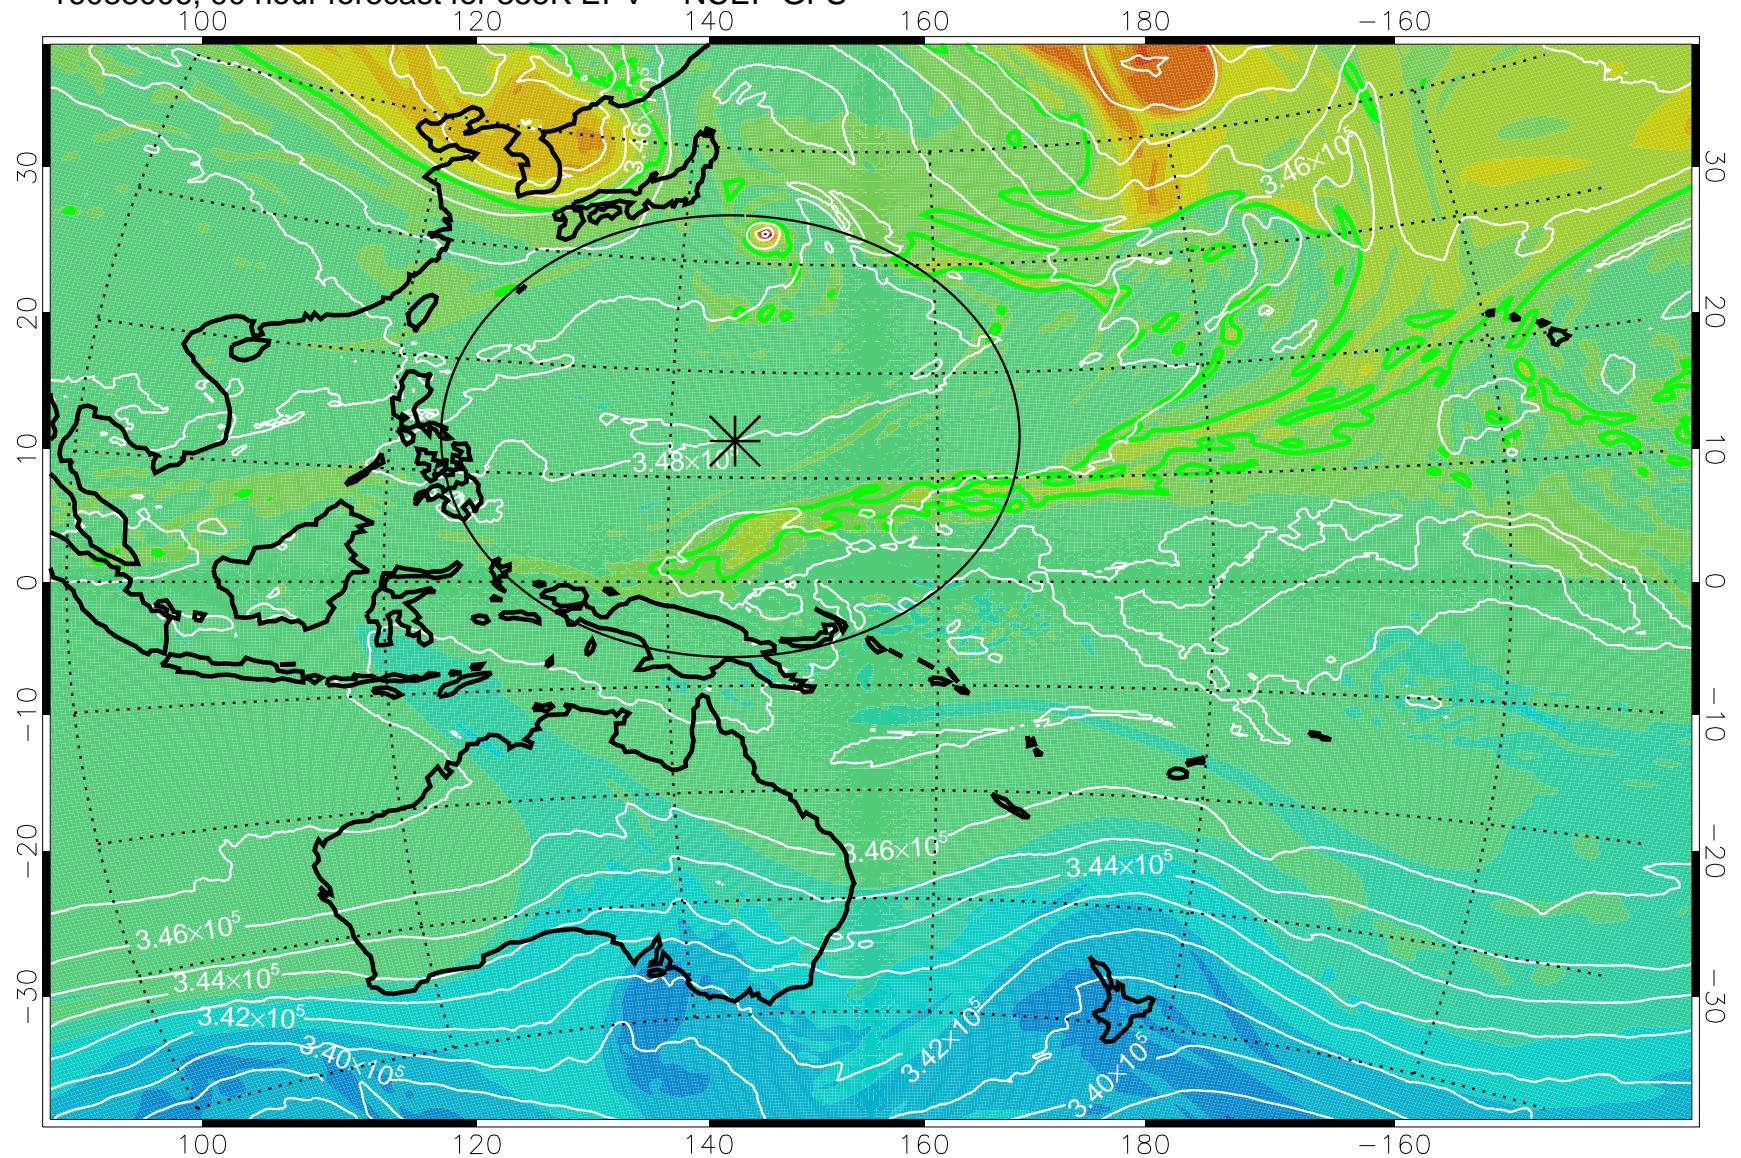

16082906, 66 hour forecast for 355K EPV -- NCEP GFS

355K Montgomery Streamfunction, white
EPV Tropopause (2 PVU) Position
Range ring of 2304 km

16082912, 72 hour forecast for 355K EPV -- NCEP GFS

355K Montgomery Streamfunction, white
EPV Tropopause (2 PVU) Position
Range ring of 2304 km

16082918, 78 hour forecast for 355K EPV -- NCEP GFS

355K Montgomery Streamfunction, white
EPV Tropopause (2 PVU) Position
Range ring of 2304 km

16083000, 84 hour forecast for 355K EPV -- NCEP GFS

355K Montgomery Streamfunction, white
EPV Tropopause (2 PVU) Position
Range ring of 2304 km

16083006, 90 hour forecast for 355K EPV -- NCEP GFS

355K Montgomery Streamfunction, white
EPV Tropopause (2 PVU) Position
Range ring of 2304 km

16083012, 96 hour forecast for 355K EPV -- NCEP GFS

355K Montgomery Streamfunction, white
EPV Tropopause (2 PVU) Position
Range ring of 2304 km

16083018, 102 hour forecast for 355K EPV -- NCEP GFS

355K Montgomery Streamfunction, white
EPV Tropopause (2 PVU) Position
Range ring of 2304 km

16083100, 108 hour forecast for 355K EPV -- NCEP GFS

355K Montgomery Streamfunction, white
EPV Tropopause (2 PVU) Position
Range ring of 2304 km