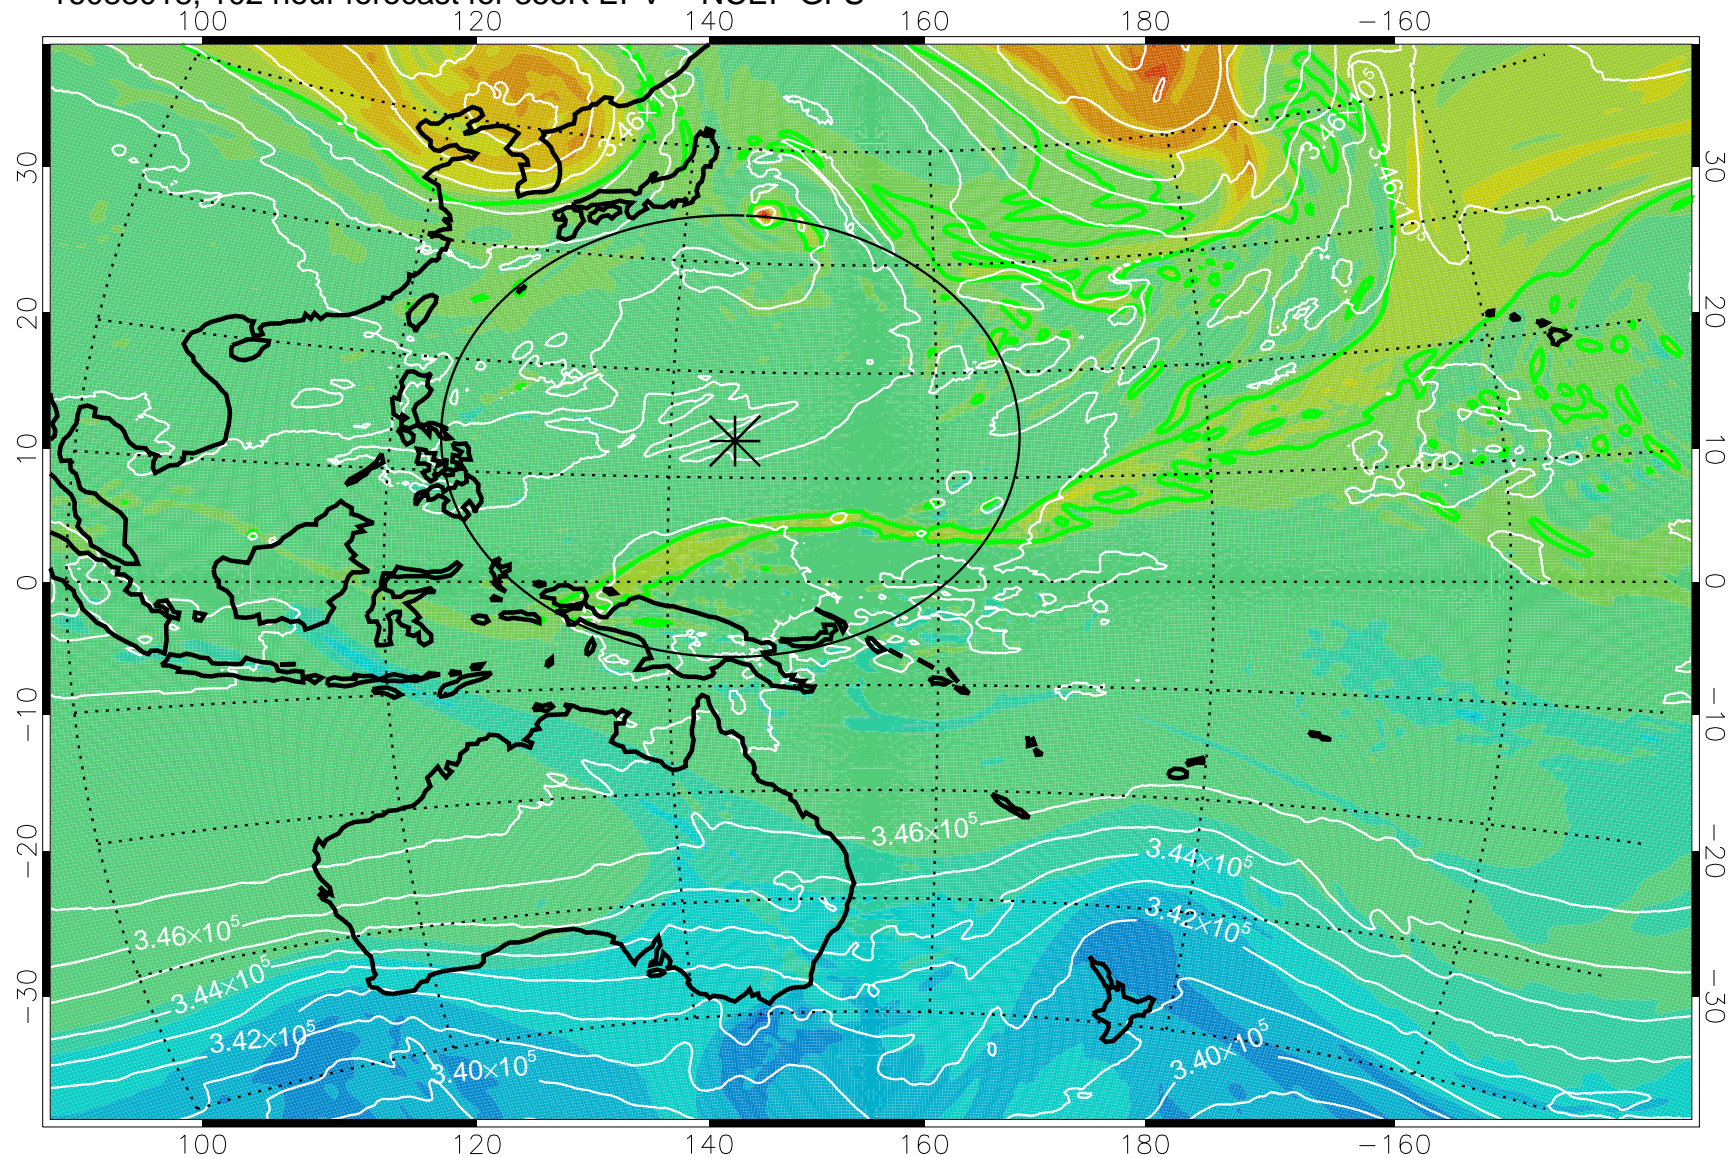

16082918, 78 hour forecast for 355K EPV -- NCEP GFS

355K Montgomery Streamfunction, white
EPV Tropopause (2 PVU) Position
Range ring of 2304 km

16083000, 84 hour forecast for 355K EPV -- NCEP GFS

355K Montgomery Streamfunction, white
EPV Tropopause (2 PVU) Position
Range ring of 2304 km

16083006, 90 hour forecast for 355K EPV -- NCEP GFS

355K Montgomery Streamfunction, white
EPV Tropopause (2 PVU) Position
Range ring of 2304 km

16083012, 96 hour forecast for 355K EPV -- NCEP GFS

355K Montgomery Streamfunction, white
EPV Tropopause (2 PVU) Position
Range ring of 2304 km

16083018, 102 hour forecast for 355K EPV -- NCEP GFS

355K Montgomery Streamfunction, white
EPV Tropopause (2 PVU) Position
Range ring of 2304 km

16083100, 108 hour forecast for 355K EPV -- NCEP GFS

355K Montgomery Streamfunction, white
EPV Tropopause (2 PVU) Position
Range ring of 2304 km

16083106, 114 hour forecast for 355K EPV -- NCEP GFS

355K Montgomery Streamfunction, white
EPV Tropopause (2 PVU) Position
Range ring of 2304 km

16083112, 120 hour forecast for 355K EPV -- NCEP GFS

355K Montgomery Streamfunction, white
EPV Tropopause (2 PVU) Position
Range ring of 2304 km