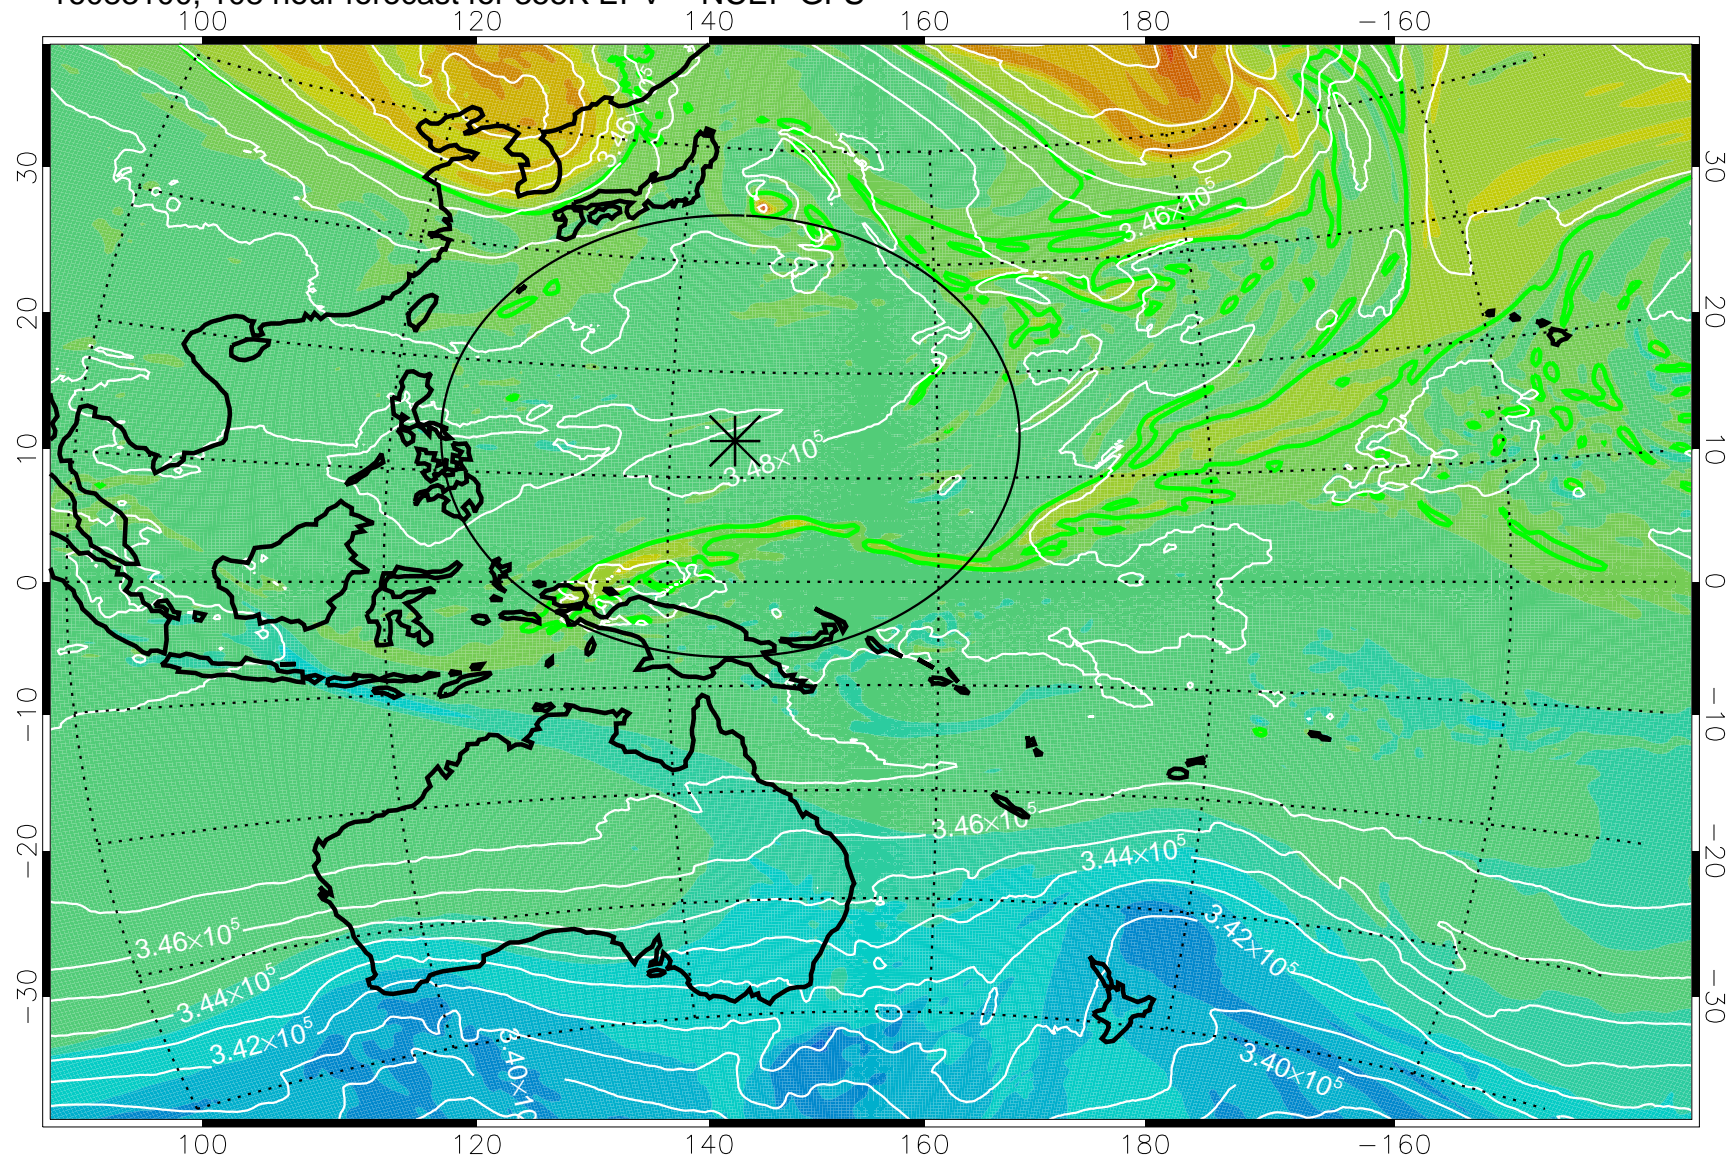

16082918, 78 hour forecast for 355K EPV -- NCEP GFS

355K Montgomery Streamfunction, white
EPV Tropopause (2 PVU) Position
Range ring of 2304 km

16083000, 84 hour forecast for 355K EPV -- NCEP GFS

355K Montgomery Streamfunction, white
EPV Tropopause (2 PVU) Position
Range ring of 2304 km

16083006, 90 hour forecast for 355K EPV -- NCEP GFS

355K Montgomery Streamfunction, white
EPV Tropopause (2 PVU) Position
Range ring of 2304 km

16083012, 96 hour forecast for 355K EPV -- NCEP GFS

355K Montgomery Streamfunction, white
EPV Tropopause (2 PVU) Position
Range ring of 2304 km

16083018, 102 hour forecast for 355K EPV -- NCEP GFS

355K Montgomery Streamfunction, white
EPV Tropopause (2 PVU) Position
Range ring of 2304 km

16083100, 108 hour forecast for 355K EPV -- NCEP GFS

355K Montgomery Streamfunction, white
EPV Tropopause (2 PVU) Position
Range ring of 2304 km

16083106, 114 hour forecast for 355K EPV -- NCEP GFS

355K Montgomery Streamfunction, white
EPV Tropopause (2 PVU) Position
Range ring of 2304 km

16083112, 120 hour forecast for 355K EPV -- NCEP GFS

355K Montgomery Streamfunction, white
EPV Tropopause (2 PVU) Position
Range ring of 2304 km