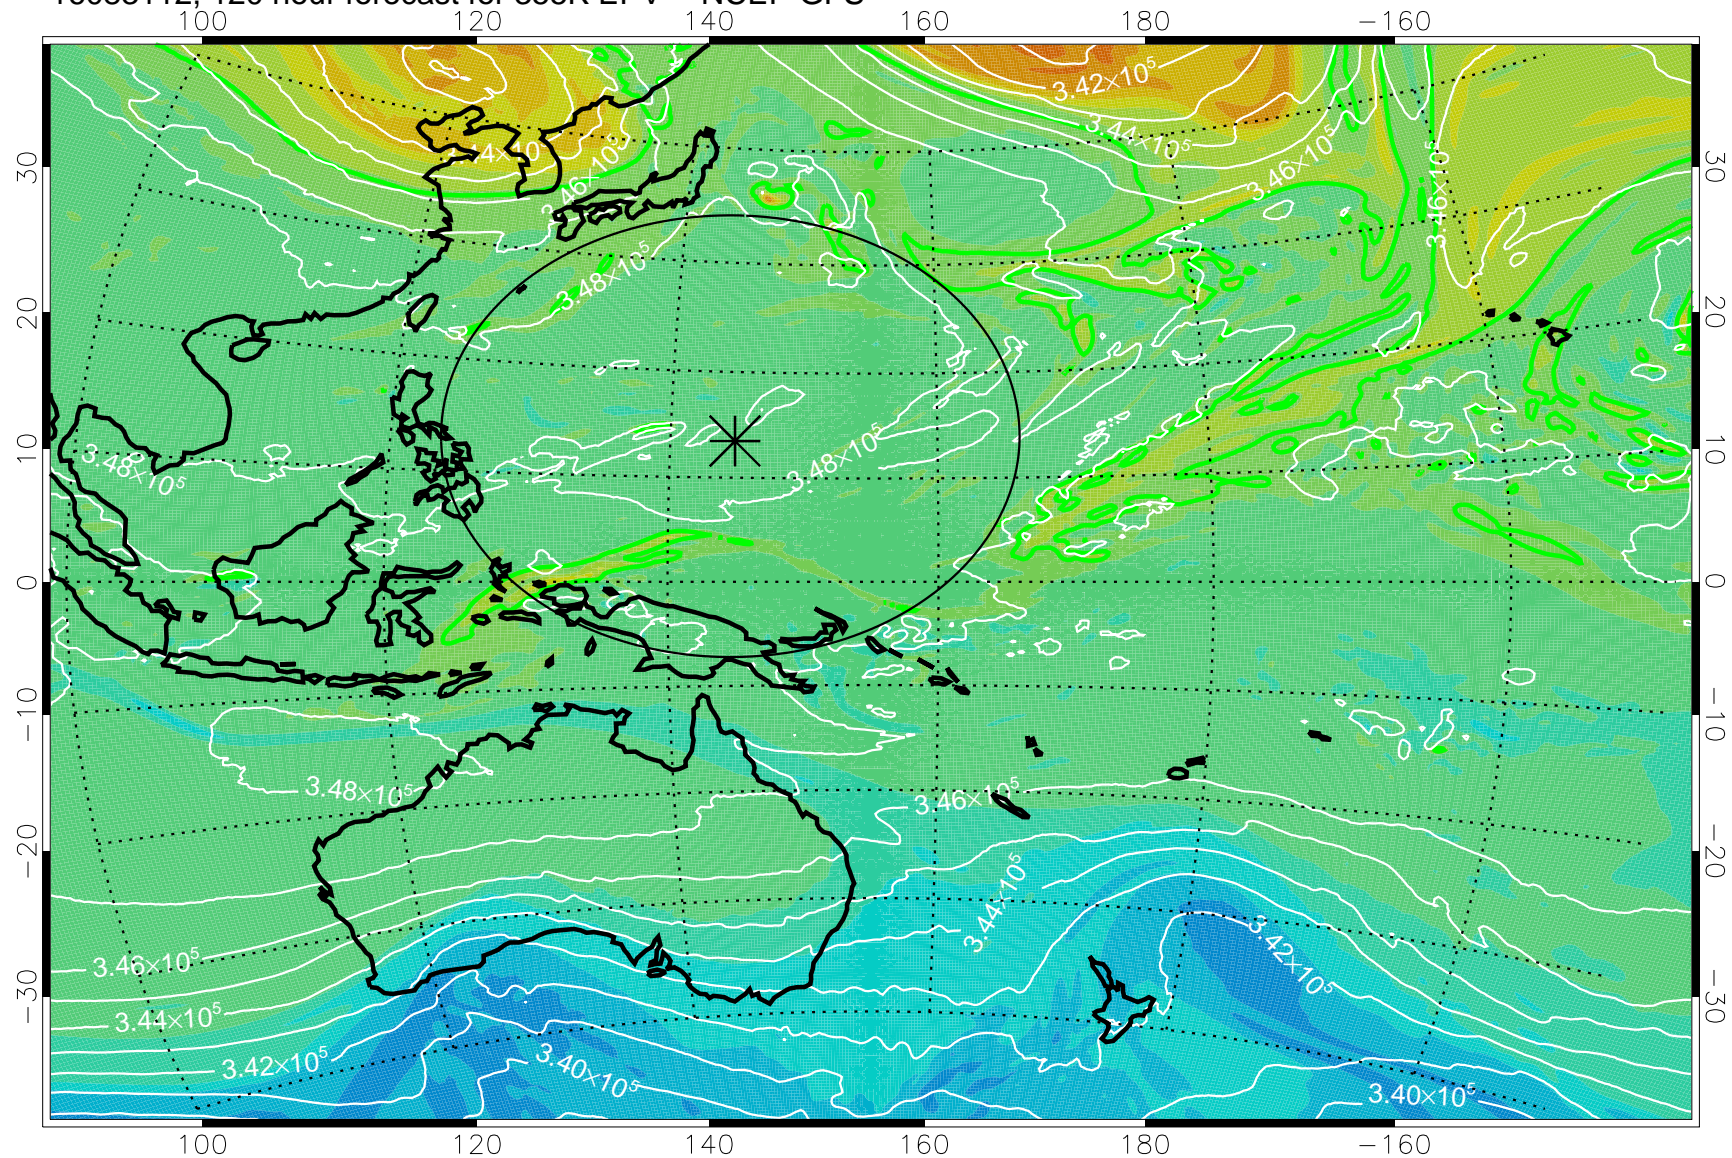

16082918, 78 hour forecast for 355K EPV -- NCEP GFS

355K Montgomery Streamfunction, white
EPV Tropopause (2 PVU) Position
Range ring of 2304 km

16083000, 84 hour forecast for 355K EPV -- NCEP GFS

355K Montgomery Streamfunction, white
EPV Tropopause (2 PVU) Position
Range ring of 2304 km

16083006, 90 hour forecast for 355K EPV -- NCEP GFS

355K Montgomery Streamfunction, white
EPV Tropopause (2 PVU) Position
Range ring of 2304 km

16083012, 96 hour forecast for 355K EPV -- NCEP GFS

355K Montgomery Streamfunction, white
EPV Tropopause (2 PVU) Position
Range ring of 2304 km

16083018, 102 hour forecast for 355K EPV -- NCEP GFS

355K Montgomery Streamfunction, white
EPV Tropopause (2 PVU) Position
Range ring of 2304 km

16083100, 108 hour forecast for 355K EPV -- NCEP GFS

355K Montgomery Streamfunction, white
EPV Tropopause (2 PVU) Position
Range ring of 2304 km

16083106, 114 hour forecast for 355K EPV -- NCEP GFS

355K Montgomery Streamfunction, white
EPV Tropopause (2 PVU) Position
Range ring of 2304 km

16083112, 120 hour forecast for 355K EPV -- NCEP GFS

355K Montgomery Streamfunction, white
EPV Tropopause (2 PVU) Position
Range ring of 2304 km