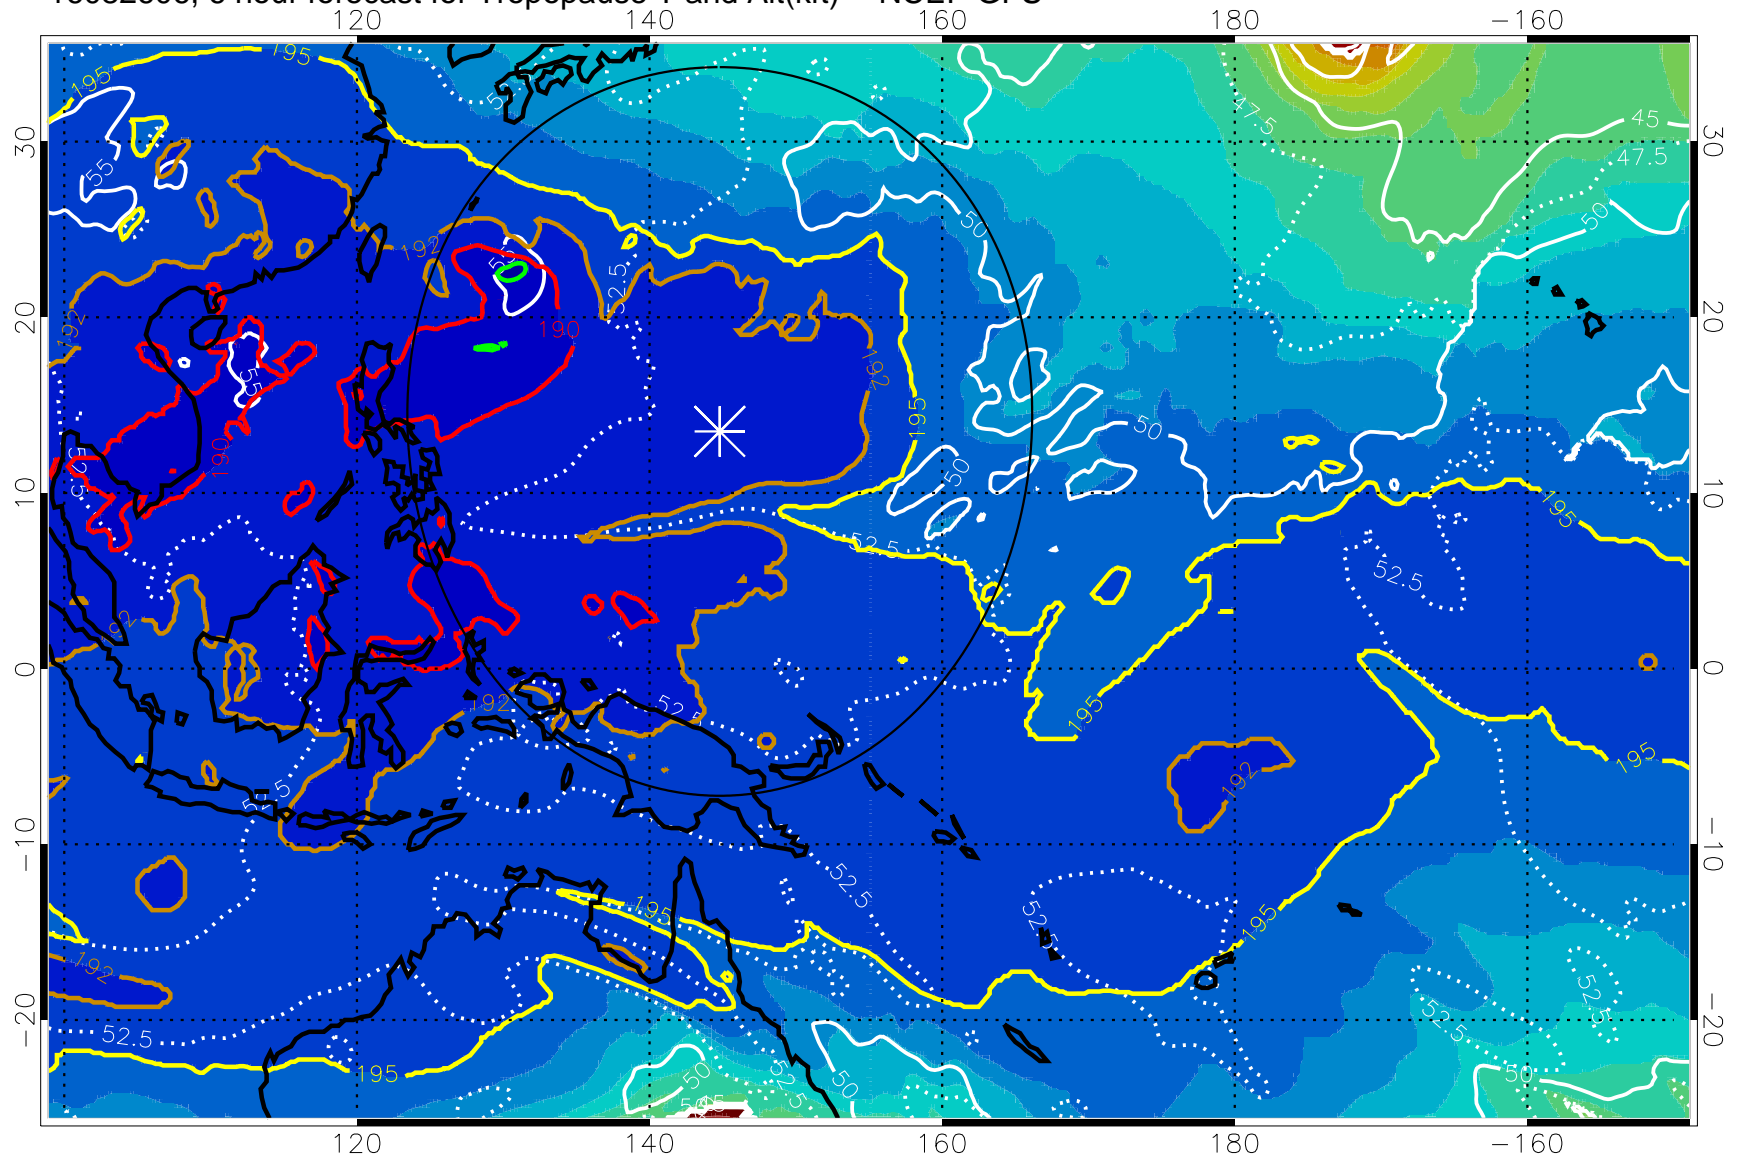

16082606, 6 hour forecast for Tropopause T and Alt(kft) -- NCEP GFS

190      200      210      220      230  
Tropopause T, K

Tropopause Altitude in kft (white)

192.5K Isotherm    195K Isotherm  
187.5K Isotherm    190K Isotherm