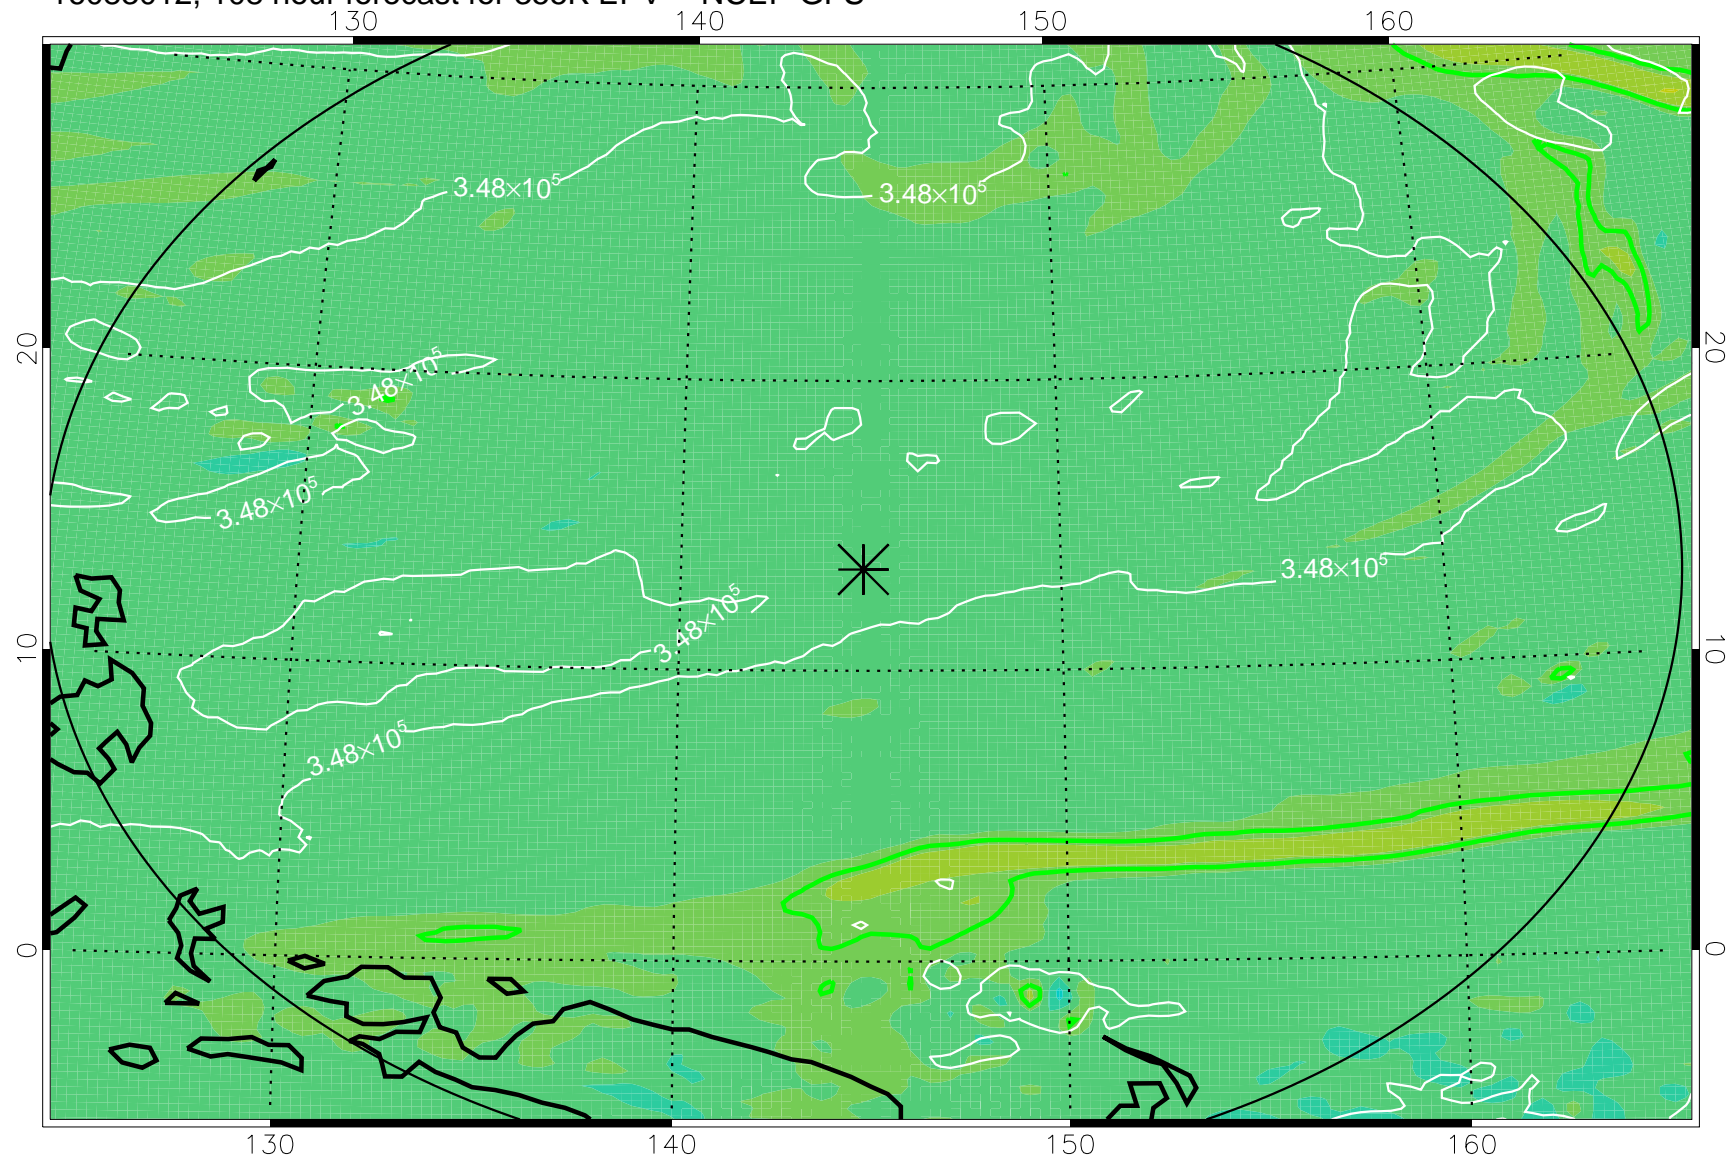

16082906, 78 hour forecast for 355K EPV -- NCEP GFS

355K Montgomery Streamfunction, white
EPV Tropopause (2 PVU) Position
Range ring of 2304 km

16082912, 84 hour forecast for 355K EPV -- NCEP GFS

355K Montgomery Streamfunction, white
EPV Tropopause (2 PVU) Position
Range ring of 2304 km

16082918, 90 hour forecast for 355K EPV -- NCEP GFS

355K Montgomery Streamfunction, white
EPV Tropopause (2 PVU) Position
Range ring of 2304 km

16083000, 96 hour forecast for 355K EPV -- NCEP GFS

355K Montgomery Streamfunction, white
EPV Tropopause (2 PVU) Position
Range ring of 2304 km

16083006, 102 hour forecast for 355K EPV -- NCEP GFS

355K Montgomery Streamfunction, white
EPV Tropopause (2 PVU) Position
Range ring of 2304 km

16083012, 108 hour forecast for 355K EPV -- NCEP GFS

355K Montgomery Streamfunction, white
EPV Tropopause (2 PVU) Position
Range ring of 2304 km

16083018, 114 hour forecast for 355K EPV -- NCEP GFS

355K Montgomery Streamfunction, white
EPV Tropopause (2 PVU) Position
Range ring of 2304 km

16083100, 120 hour forecast for 355K EPV -- NCEP GFS

355K Montgomery Streamfunction, white
EPV Tropopause (2 PVU) Position
Range ring of 2304 km