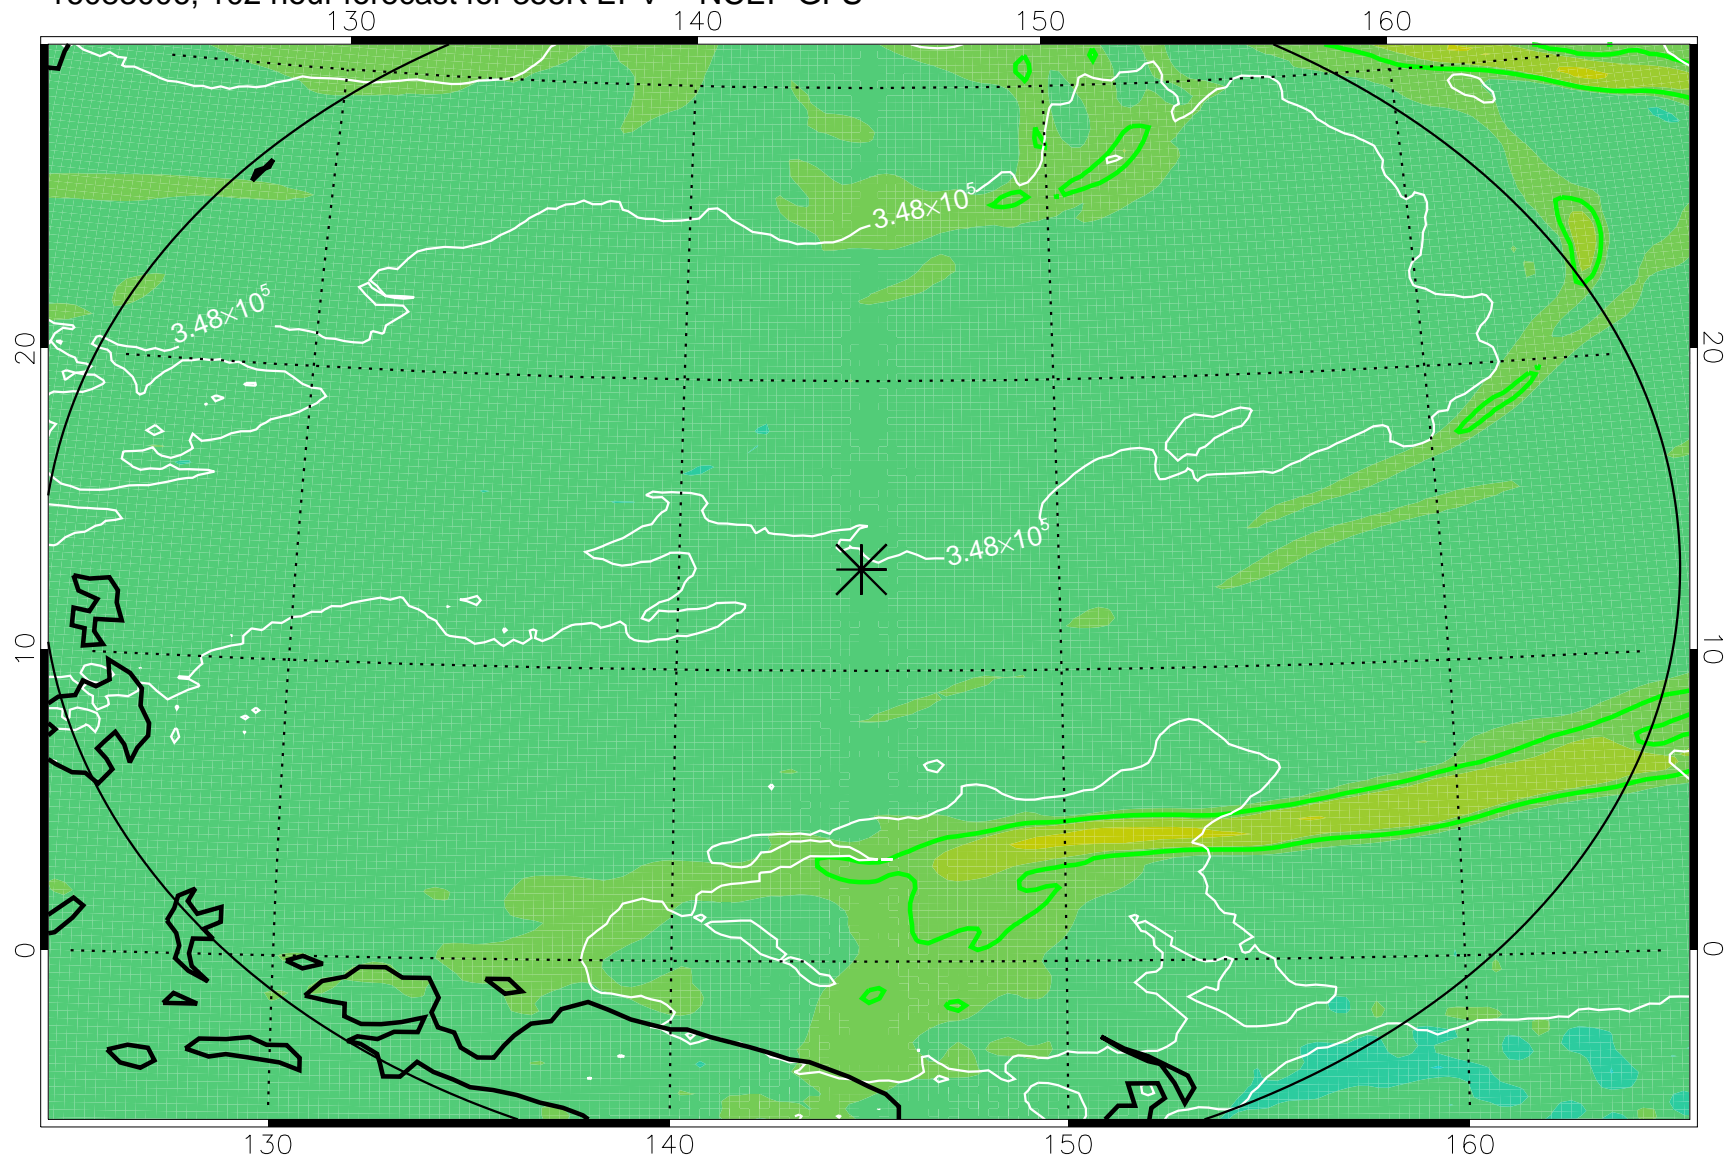

16082906, 78 hour forecast for 355K EPV -- NCEP GFS

355K Montgomery Streamfunction, white
EPV Tropopause (2 PVU) Position
Range ring of 2304 km

16082912, 84 hour forecast for 355K EPV -- NCEP GFS

355K Montgomery Streamfunction, white
EPV Tropopause (2 PVU) Position
Range ring of 2304 km

16082918, 90 hour forecast for 355K EPV -- NCEP GFS

355K Montgomery Streamfunction, white
EPV Tropopause (2 PVU) Position
Range ring of 2304 km

16083000, 96 hour forecast for 355K EPV -- NCEP GFS

355K Montgomery Streamfunction, white
EPV Tropopause (2 PVU) Position
Range ring of 2304 km

16083006, 102 hour forecast for 355K EPV -- NCEP GFS

355K Montgomery Streamfunction, white
EPV Tropopause (2 PVU) Position
Range ring of 2304 km

16083012, 108 hour forecast for 355K EPV -- NCEP GFS

355K Montgomery Streamfunction, white
EPV Tropopause (2 PVU) Position
Range ring of 2304 km

16083018, 114 hour forecast for 355K EPV -- NCEP GFS

355K Montgomery Streamfunction, white
EPV Tropopause (2 PVU) Position
Range ring of 2304 km

16083100, 120 hour forecast for 355K EPV -- NCEP GFS

355K Montgomery Streamfunction, white
EPV Tropopause (2 PVU) Position
Range ring of 2304 km