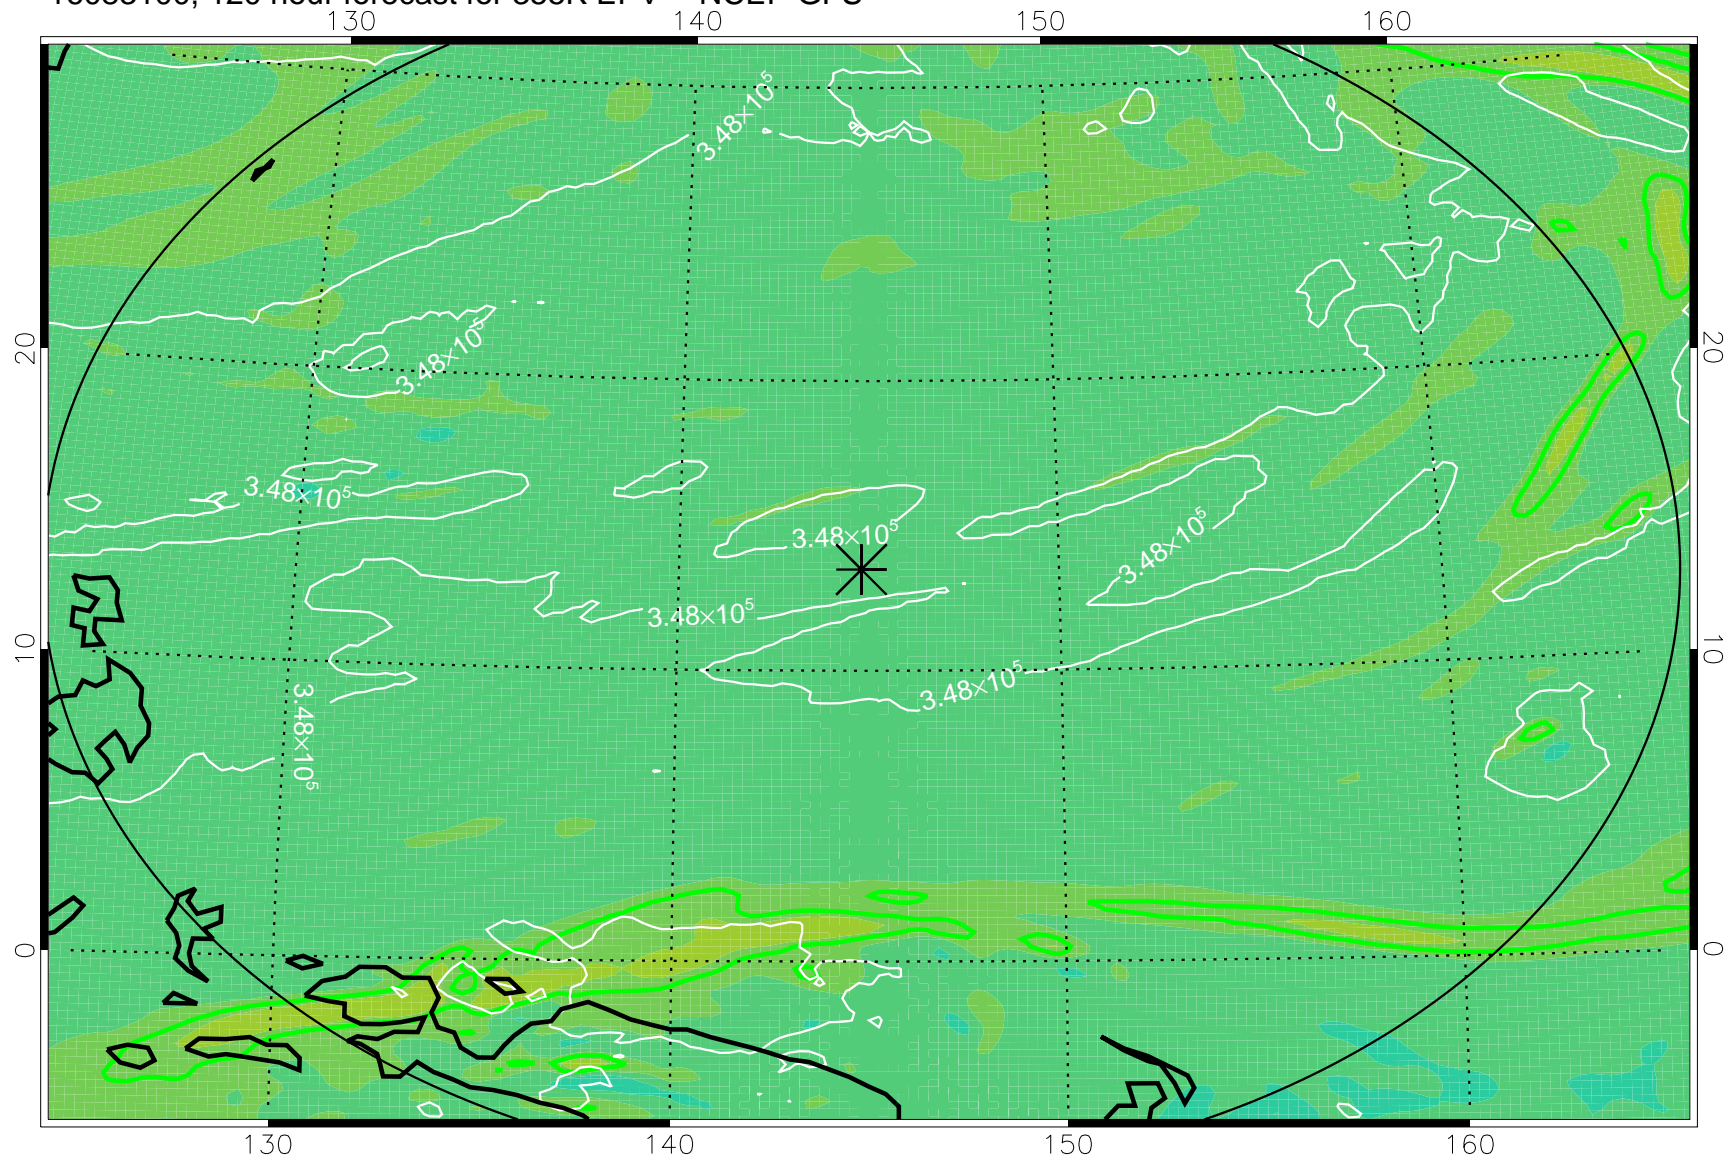

16082906, 78 hour forecast for 355K EPV -- NCEP GFS

355K Montgomery Streamfunction, white
EPV Tropopause (2 PVU) Position
Range ring of 2304 km

16082912, 84 hour forecast for 355K EPV -- NCEP GFS

355K Montgomery Streamfunction, white
EPV Tropopause (2 PVU) Position
Range ring of 2304 km

16082918, 90 hour forecast for 355K EPV -- NCEP GFS

355K Montgomery Streamfunction, white
EPV Tropopause (2 PVU) Position
Range ring of 2304 km

16083000, 96 hour forecast for 355K EPV -- NCEP GFS

355K Montgomery Streamfunction, white
EPV Tropopause (2 PVU) Position
Range ring of 2304 km

16083006, 102 hour forecast for 355K EPV -- NCEP GFS

355K Montgomery Streamfunction, white
EPV Tropopause (2 PVU) Position
Range ring of 2304 km

16083012, 108 hour forecast for 355K EPV -- NCEP GFS

355K Montgomery Streamfunction, white
EPV Tropopause (2 PVU) Position
Range ring of 2304 km

16083018, 114 hour forecast for 355K EPV -- NCEP GFS

355K Montgomery Streamfunction, white
EPV Tropopause (2 PVU) Position
Range ring of 2304 km

16083100, 120 hour forecast for 355K EPV -- NCEP GFS

355K Montgomery Streamfunction, white
EPV Tropopause (2 PVU) Position
Range ring of 2304 km