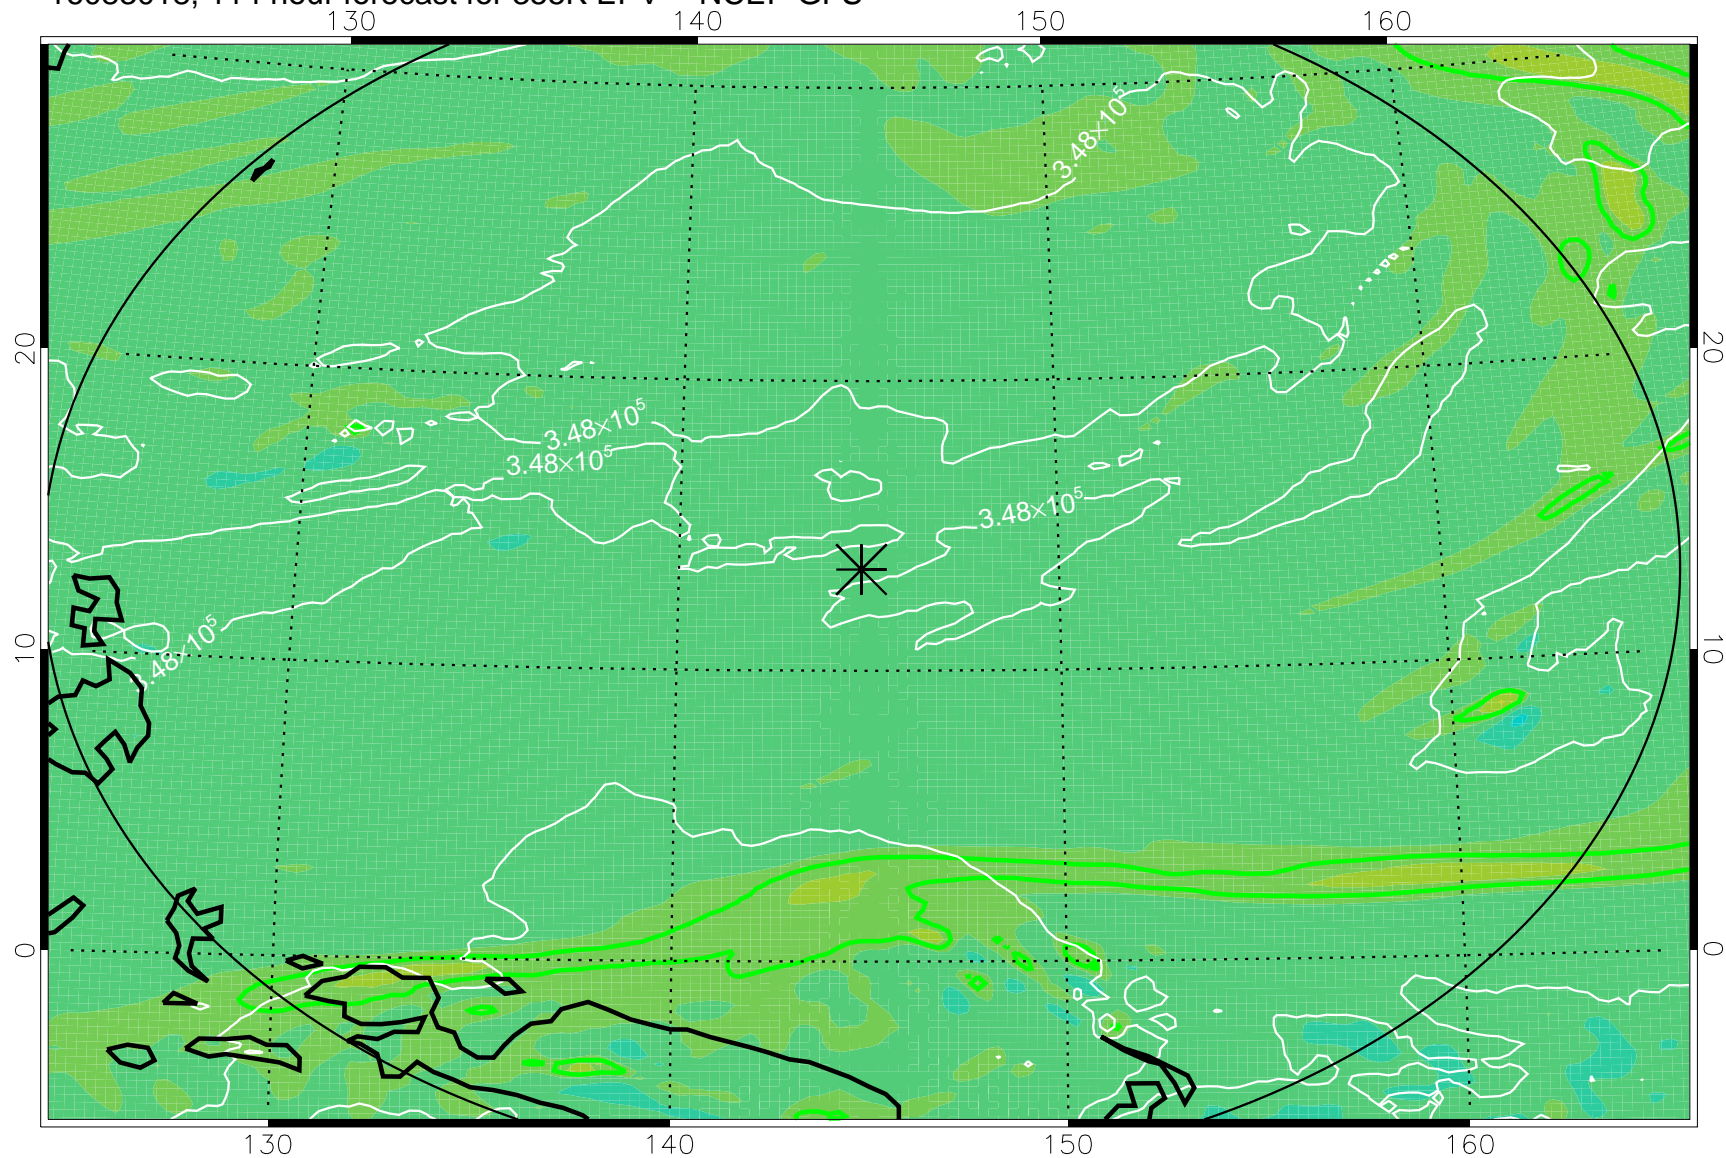

16082906, 78 hour forecast for 355K EPV -- NCEP GFS

355K Montgomery Streamfunction, white
EPV Tropopause (2 PVU) Position
Range ring of 2304 km

16082912, 84 hour forecast for 355K EPV -- NCEP GFS

355K Montgomery Streamfunction, white
EPV Tropopause (2 PVU) Position
Range ring of 2304 km

16082918, 90 hour forecast for 355K EPV -- NCEP GFS

355K Montgomery Streamfunction, white
EPV Tropopause (2 PVU) Position
Range ring of 2304 km

16083000, 96 hour forecast for 355K EPV -- NCEP GFS

355K Montgomery Streamfunction, white
EPV Tropopause (2 PVU) Position
Range ring of 2304 km

16083006, 102 hour forecast for 355K EPV -- NCEP GFS

355K Montgomery Streamfunction, white
EPV Tropopause (2 PVU) Position
Range ring of 2304 km

16083012, 108 hour forecast for 355K EPV -- NCEP GFS

355K Montgomery Streamfunction, white
EPV Tropopause (2 PVU) Position
Range ring of 2304 km

16083018, 114 hour forecast for 355K EPV -- NCEP GFS

355K Montgomery Streamfunction, white
EPV Tropopause (2 PVU) Position
Range ring of 2304 km

16083100, 120 hour forecast for 355K EPV -- NCEP GFS

355K Montgomery Streamfunction, white
EPV Tropopause (2 PVU) Position
Range ring of 2304 km