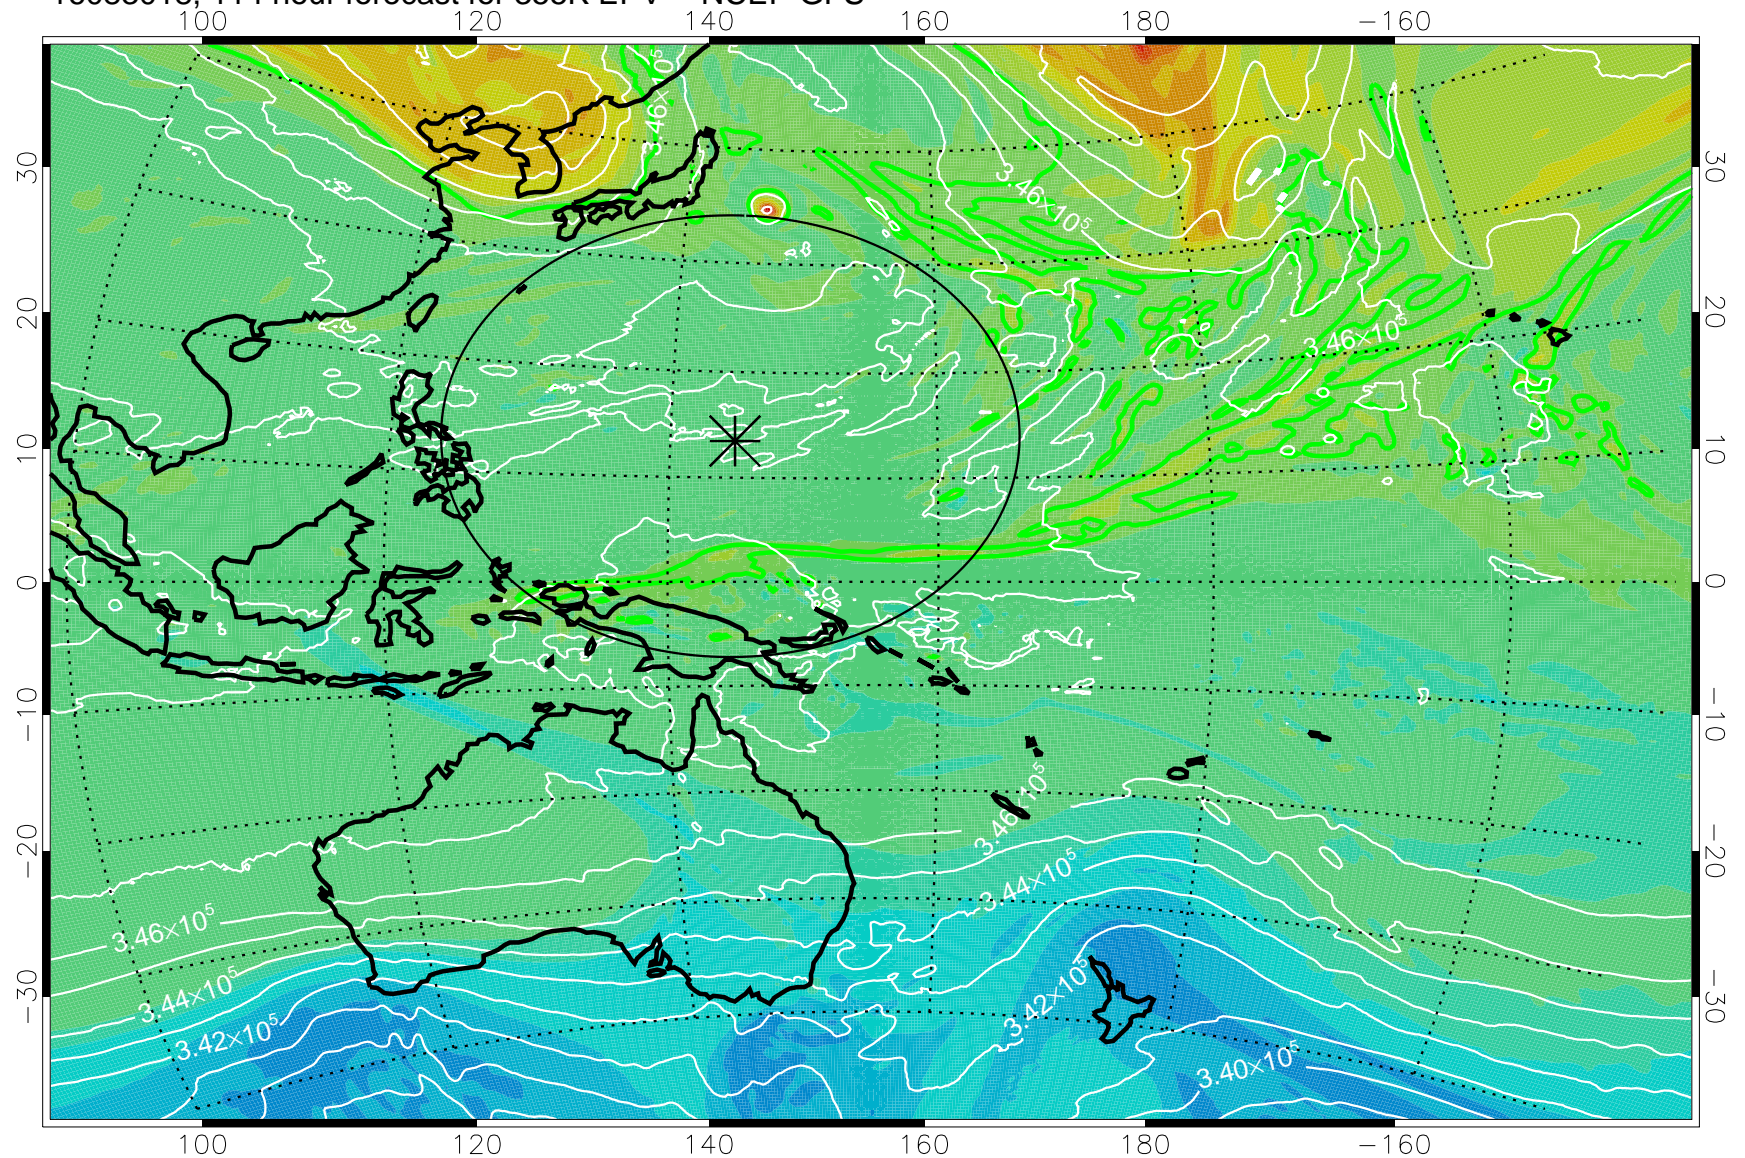

16082906, 78 hour forecast for 355K EPV -- NCEP GFS

355K Montgomery Streamfunction, white  
EPV Tropopause (2 PVU) Position  
Range ring of 2304 km

16082912, 84 hour forecast for 355K EPV -- NCEP GFS

355K Montgomery Streamfunction, white  
EPV Tropopause (2 PVU) Position  
Range ring of 2304 km

16082918, 90 hour forecast for 355K EPV -- NCEP GFS

16083000, 96 hour forecast for 355K EPV -- NCEP GFS

355K Montgomery Streamfunction, white  
EPV Tropopause (2 PVU) Position  
Range ring of 2304 km

16083006, 102 hour forecast for 355K EPV -- NCEP GFS

355K Montgomery Streamfunction, white  
EPV Tropopause (2 PVU) Position  
Range ring of 2304 km

16083012, 108 hour forecast for 355K EPV -- NCEP GFS

355K Montgomery Streamfunction, white  
EPV Tropopause (2 PVU) Position  
Range ring of 2304 km

16083018, 114 hour forecast for 355K EPV -- NCEP GFS

355K Montgomery Streamfunction, white  
EPV Tropopause (2 PVU) Position  
Range ring of 2304 km

16083100, 120 hour forecast for 355K EPV -- NCEP GFS

355K Montgomery Streamfunction, white  
EPV Tropopause (2 PVU) Position  
Range ring of 2304 km