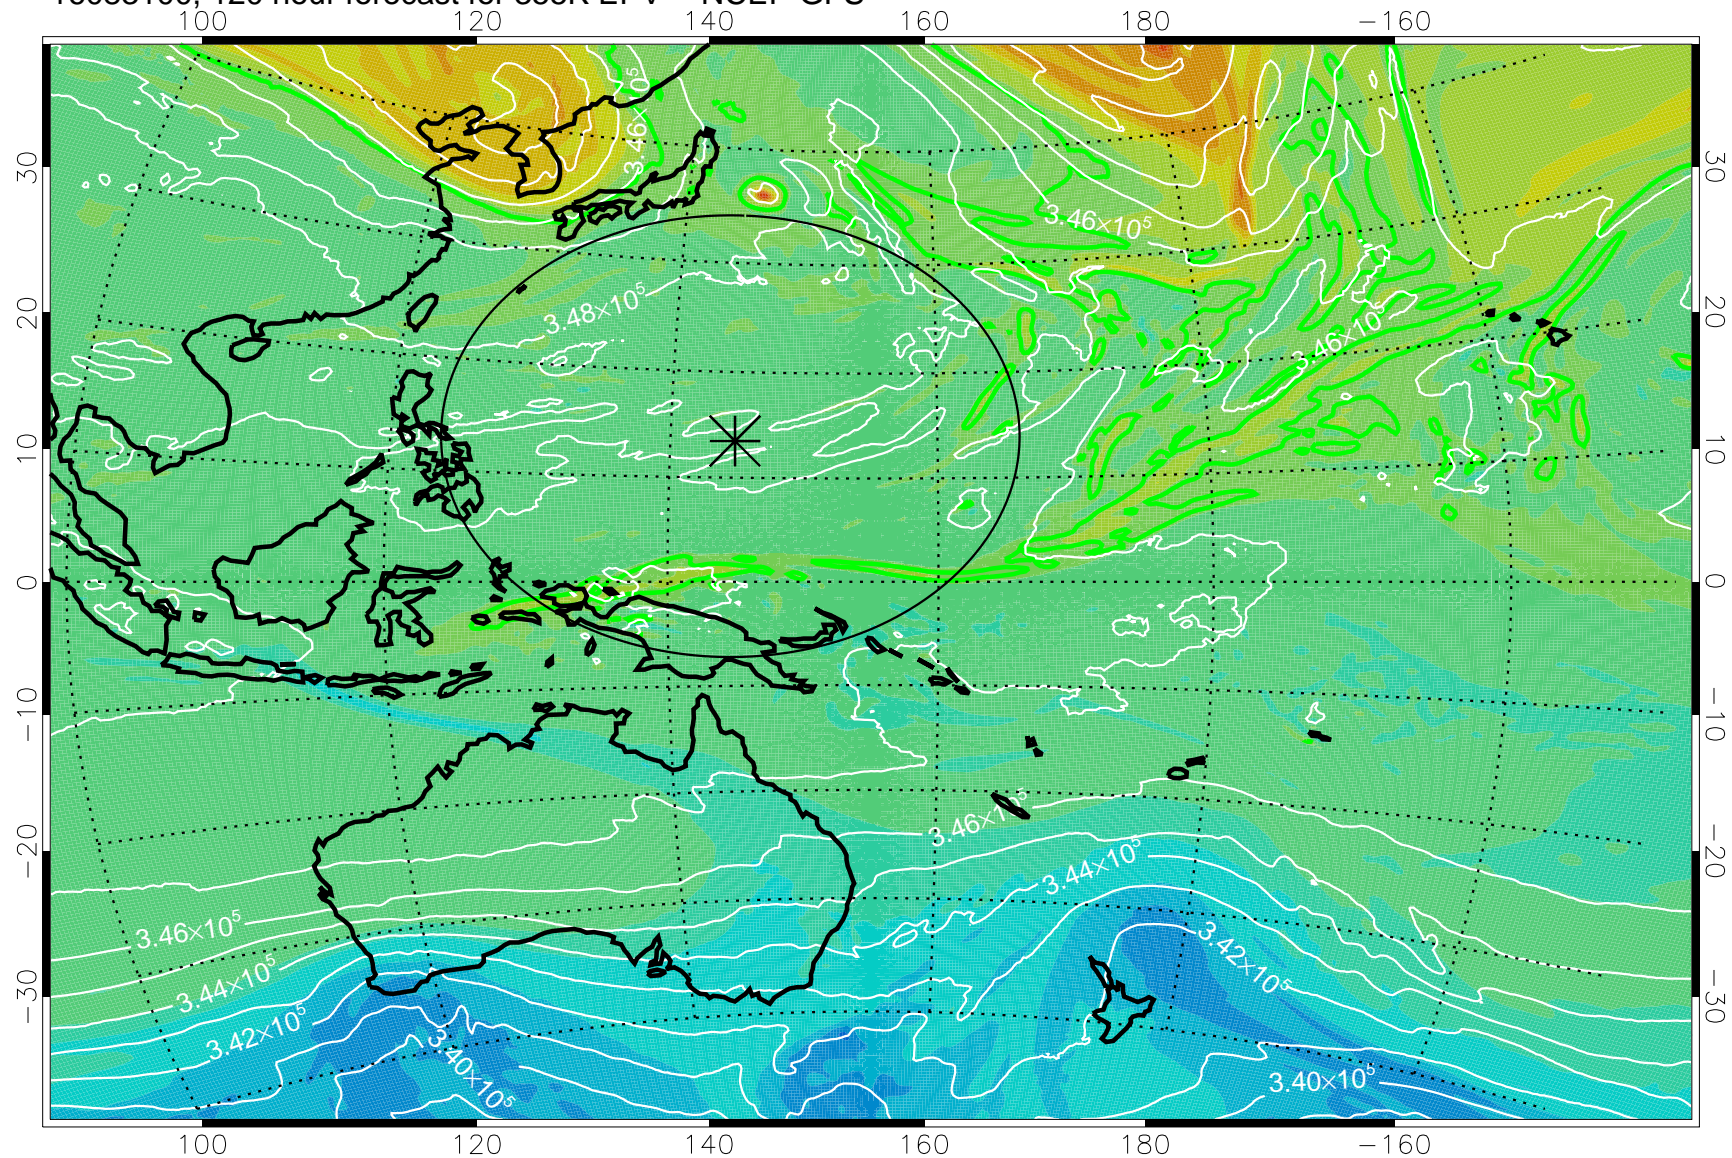

16082906, 78 hour forecast for 355K EPV -- NCEP GFS

355K Montgomery Streamfunction, white  
EPV Tropopause (2 PVU) Position  
Range ring of 2304 km

16082912, 84 hour forecast for 355K EPV -- NCEP GFS

355K Montgomery Streamfunction, white  
EPV Tropopause (2 PVU) Position  
Range ring of 2304 km

16082918, 90 hour forecast for 355K EPV -- NCEP GFS

16083000, 96 hour forecast for 355K EPV -- NCEP GFS

355K Montgomery Streamfunction, white  
EPV Tropopause (2 PVU) Position  
Range ring of 2304 km

16083006, 102 hour forecast for 355K EPV -- NCEP GFS

355K Montgomery Streamfunction, white  
EPV Tropopause (2 PVU) Position  
Range ring of 2304 km

16083012, 108 hour forecast for 355K EPV -- NCEP GFS

355K Montgomery Streamfunction, white  
EPV Tropopause (2 PVU) Position  
Range ring of 2304 km

16083018, 114 hour forecast for 355K EPV -- NCEP GFS

355K Montgomery Streamfunction, white  
EPV Tropopause (2 PVU) Position  
Range ring of 2304 km

16083100, 120 hour forecast for 355K EPV -- NCEP GFS

355K Montgomery Streamfunction, white  
EPV Tropopause (2 PVU) Position  
Range ring of 2304 km