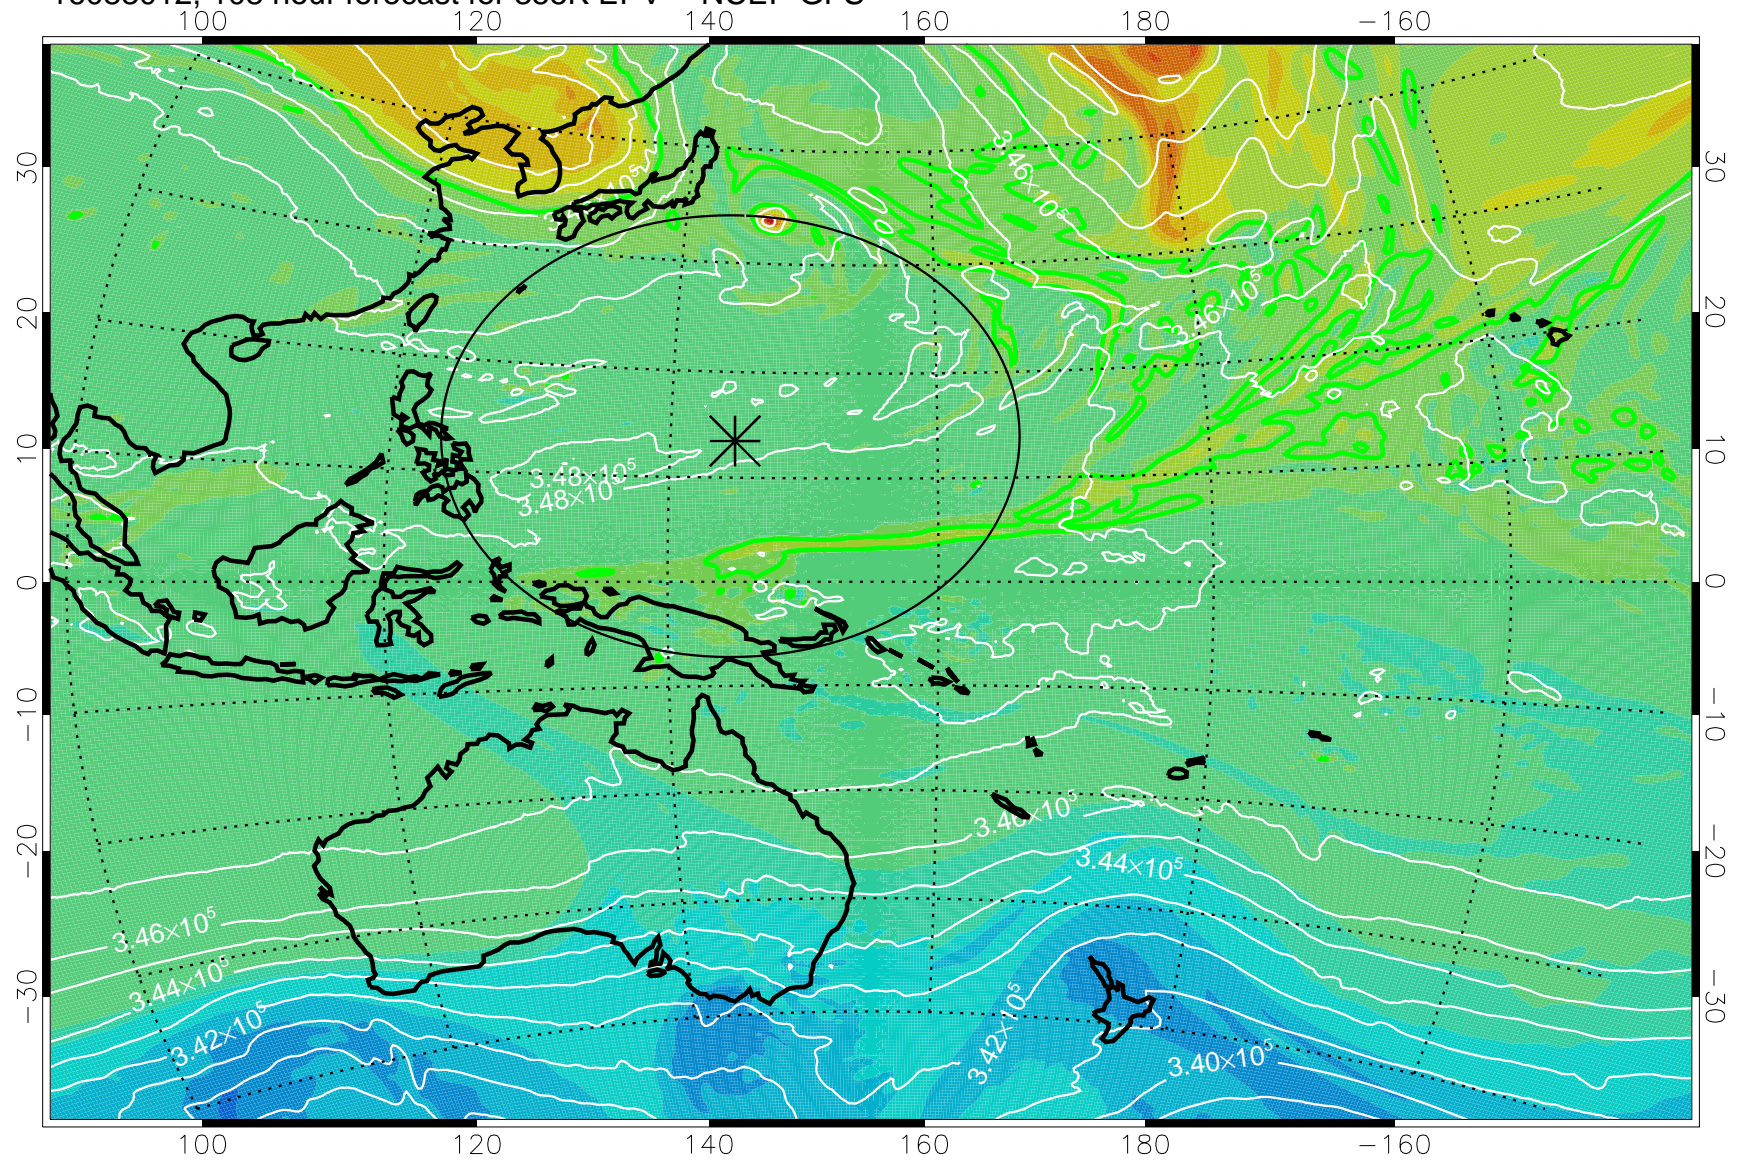

16082906, 78 hour forecast for 355K EPV -- NCEP GFS

355K Montgomery Streamfunction, white  
EPV Tropopause (2 PVU) Position  
Range ring of 2304 km

16082912, 84 hour forecast for 355K EPV -- NCEP GFS

355K Montgomery Streamfunction, white  
EPV Tropopause (2 PVU) Position  
Range ring of 2304 km

16082918, 90 hour forecast for 355K EPV -- NCEP GFS

16083000, 96 hour forecast for 355K EPV -- NCEP GFS

355K Montgomery Streamfunction, white  
EPV Tropopause (2 PVU) Position  
Range ring of 2304 km

16083006, 102 hour forecast for 355K EPV -- NCEP GFS

355K Montgomery Streamfunction, white  
EPV Tropopause (2 PVU) Position  
Range ring of 2304 km

16083012, 108 hour forecast for 355K EPV -- NCEP GFS

355K Montgomery Streamfunction, white  
EPV Tropopause (2 PVU) Position  
Range ring of 2304 km

16083018, 114 hour forecast for 355K EPV -- NCEP GFS

355K Montgomery Streamfunction, white  
EPV Tropopause (2 PVU) Position  
Range ring of 2304 km

16083100, 120 hour forecast for 355K EPV -- NCEP GFS

355K Montgomery Streamfunction, white  
EPV Tropopause (2 PVU) Position  
Range ring of 2304 km