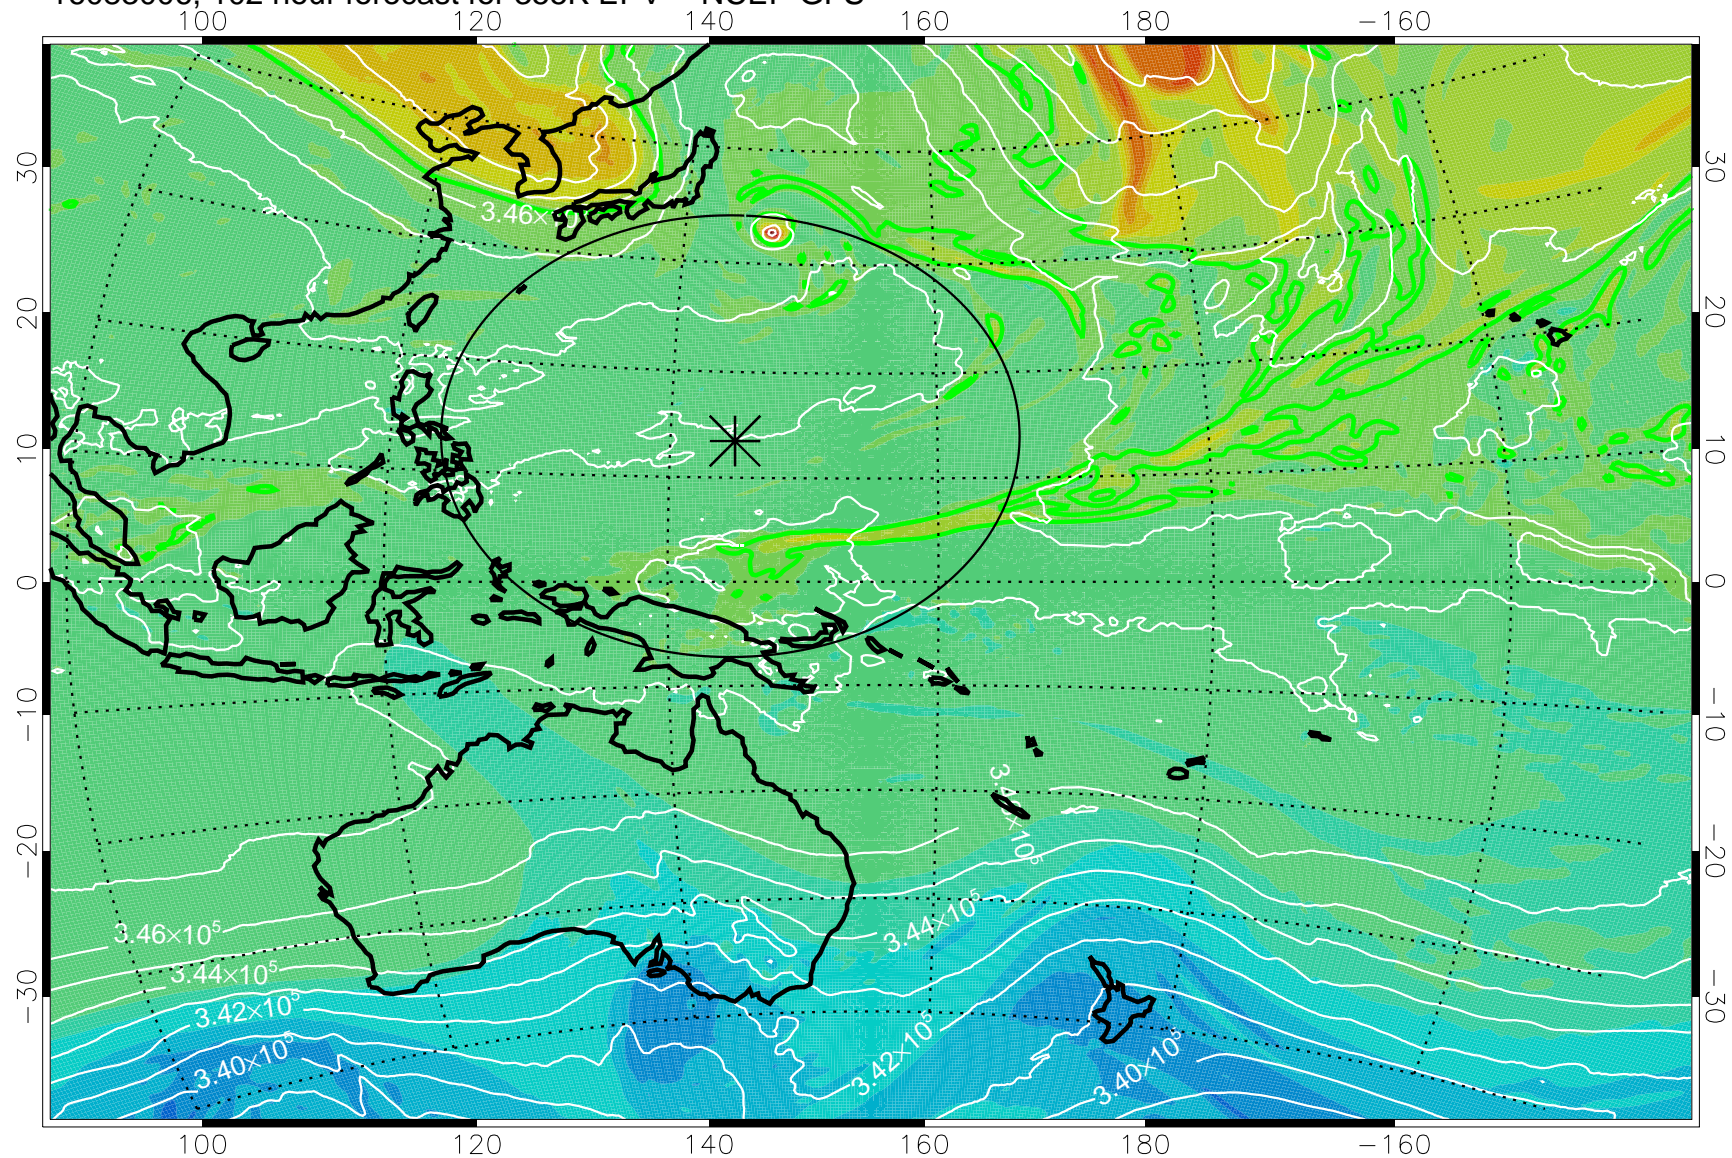

16082906, 78 hour forecast for 355K EPV -- NCEP GFS

355K Montgomery Streamfunction, white  
EPV Tropopause (2 PVU) Position  
Range ring of 2304 km

16082912, 84 hour forecast for 355K EPV -- NCEP GFS

355K Montgomery Streamfunction, white  
EPV Tropopause (2 PVU) Position  
Range ring of 2304 km

16082918, 90 hour forecast for 355K EPV -- NCEP GFS

16083000, 96 hour forecast for 355K EPV -- NCEP GFS

355K Montgomery Streamfunction, white  
EPV Tropopause (2 PVU) Position  
Range ring of 2304 km

16083006, 102 hour forecast for 355K EPV -- NCEP GFS

355K Montgomery Streamfunction, white  
EPV Tropopause (2 PVU) Position  
Range ring of 2304 km

16083012, 108 hour forecast for 355K EPV -- NCEP GFS

355K Montgomery Streamfunction, white  
EPV Tropopause (2 PVU) Position  
Range ring of 2304 km

16083018, 114 hour forecast for 355K EPV -- NCEP GFS

355K Montgomery Streamfunction, white  
EPV Tropopause (2 PVU) Position  
Range ring of 2304 km

16083100, 120 hour forecast for 355K EPV -- NCEP GFS

355K Montgomery Streamfunction, white  
EPV Tropopause (2 PVU) Position  
Range ring of 2304 km