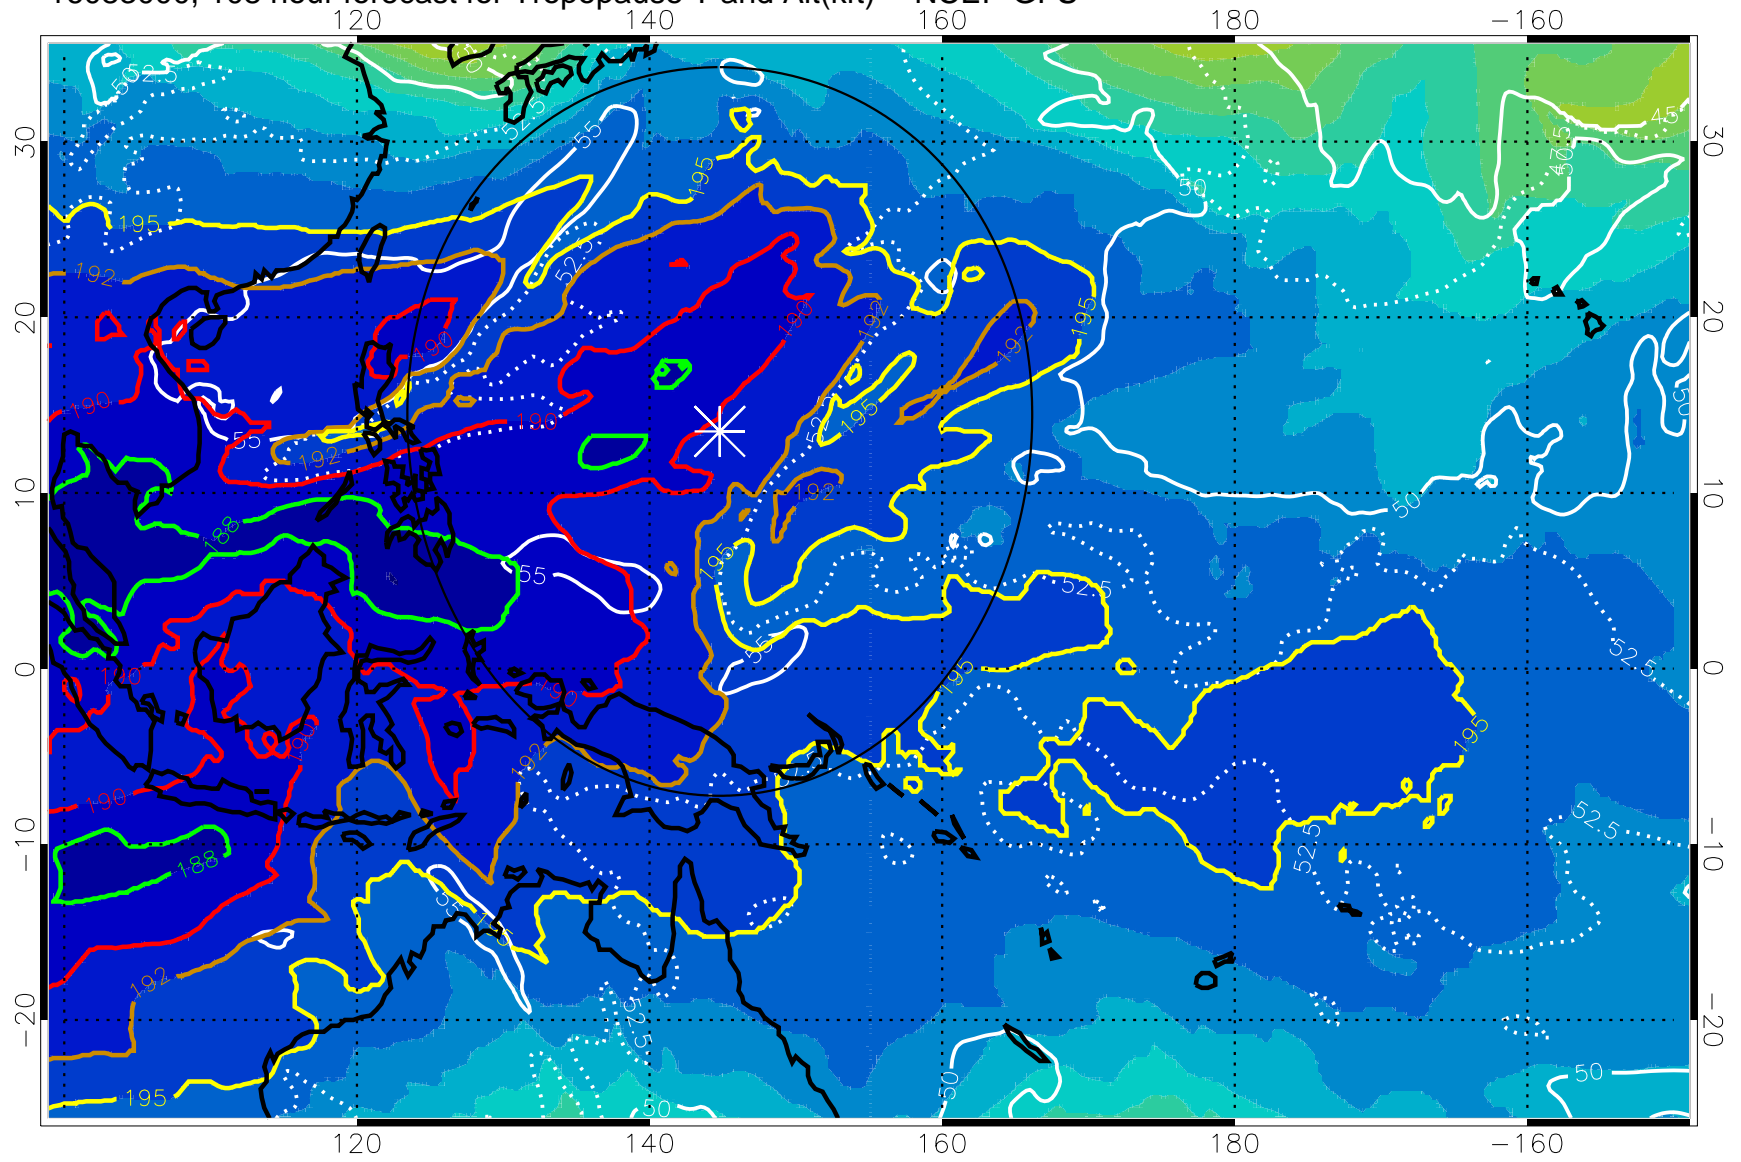

190 200 210 220 230

Tropopause T, K

Tropopause Altitude in kft (white)

192.5K Isotherm 195K Isotherm  
187.5K Isotherm 190K Isotherm

Range ring of 2304 km

16083000, 108 hour forecast for Tropopause T and Alt(kft) -- NCEP GFS

190      200      210      220      230  
Tropopause T, K

Tropopause Altitude in kft (white)

192.5K Isotherm    195K Isotherm  
187.5K Isotherm    190K Isotherm

Range ring of 2304 km

16083006, 114 hour forecast for Tropopause T and Alt(kft) -- NCEP GFS