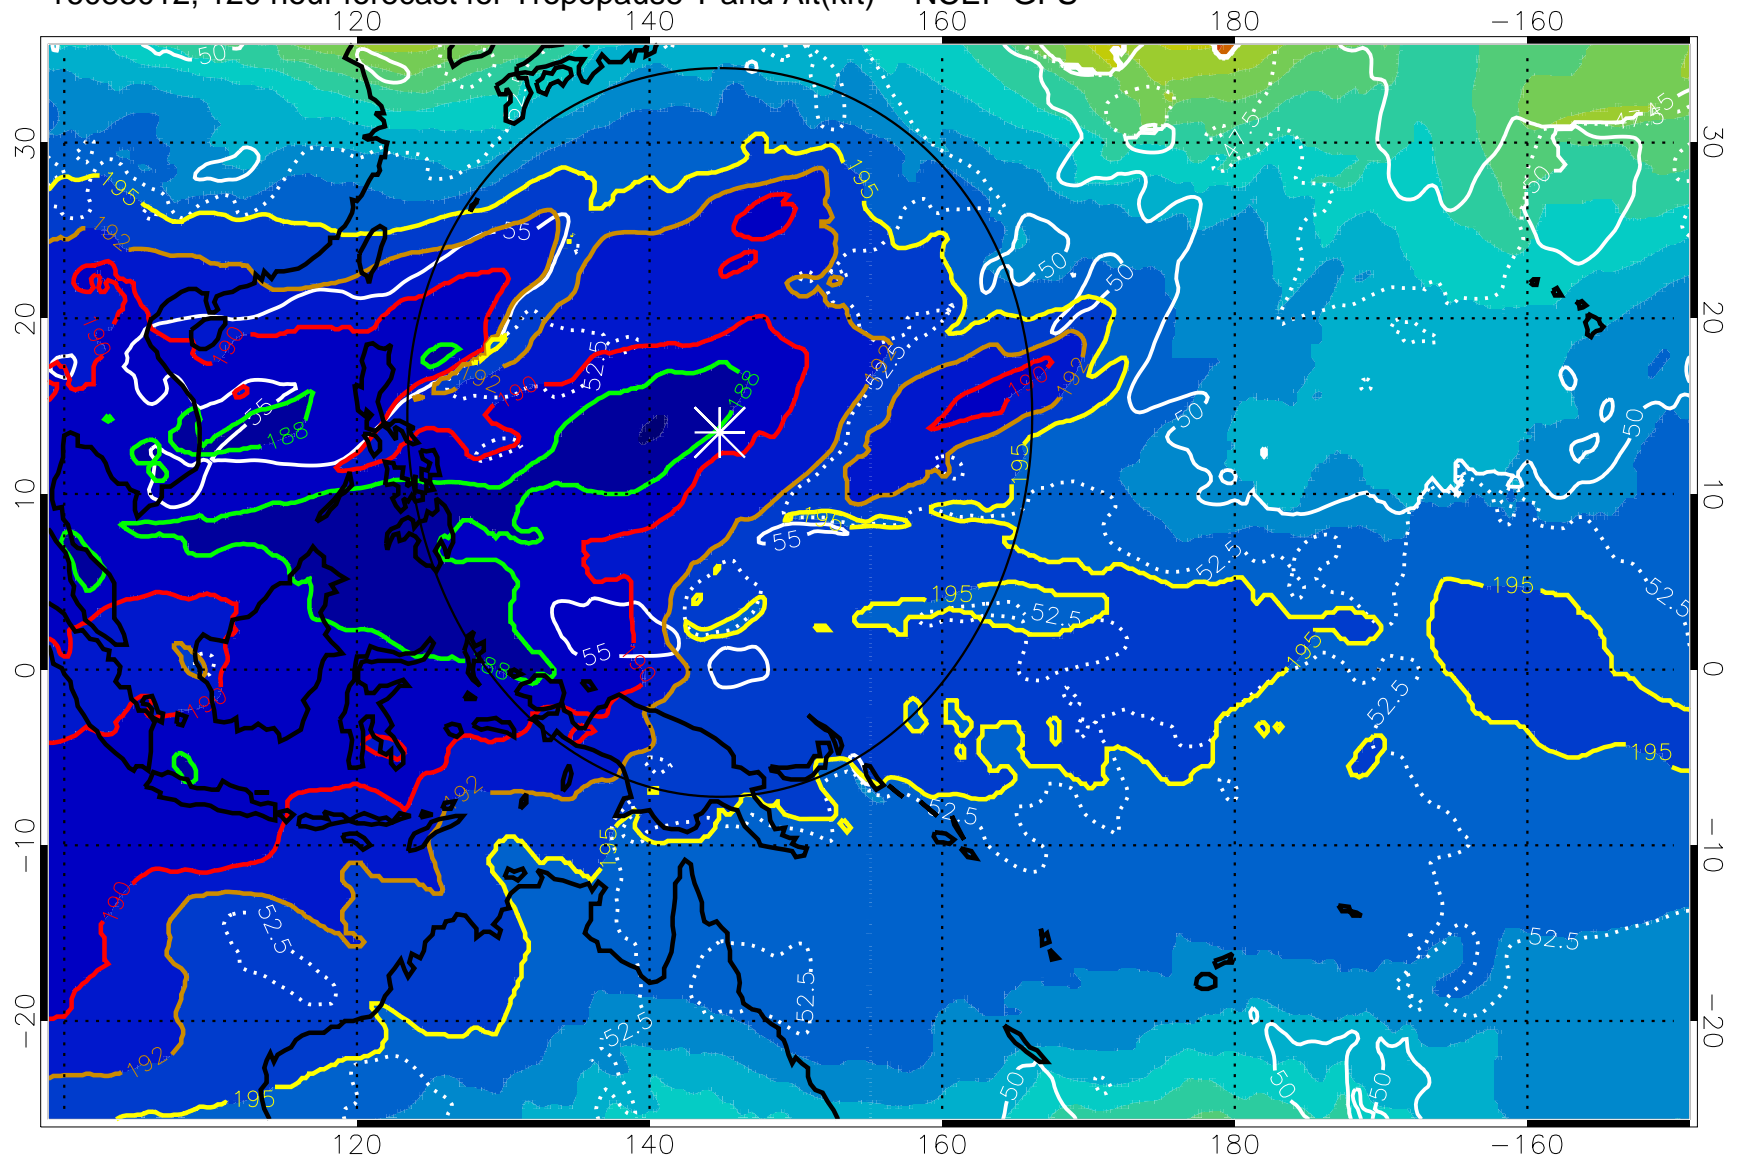

190 200 210 220 230

Tropopause T, K

Tropopause Altitude in kft (white)

192.5K Isotherm 195K Isotherm  
187.5K Isotherm 190K Isotherm

Range ring of 2304 km

16083000, 108 hour forecast for Tropopause T and Alt(kft) -- NCEP GFS

190      200      210      220      230  
Tropopause T, K

Tropopause Altitude in kft (white)

192.5K Isotherm    195K Isotherm  
187.5K Isotherm    190K Isotherm

Range ring of 2304 km

16083006, 114 hour forecast for Tropopause T and Alt(kft) -- NCEP GFS

190 200 210 220 230  
Tropopause T, K

Tropopause Altitude in kft (white)

192.5K Isotherm 195K Isotherm  
187.5K Isotherm 190K Isotherm

Range ring of 2304 km

16083012, 120 hour forecast for Tropopause T and Alt(kft) -- NCEP GFS