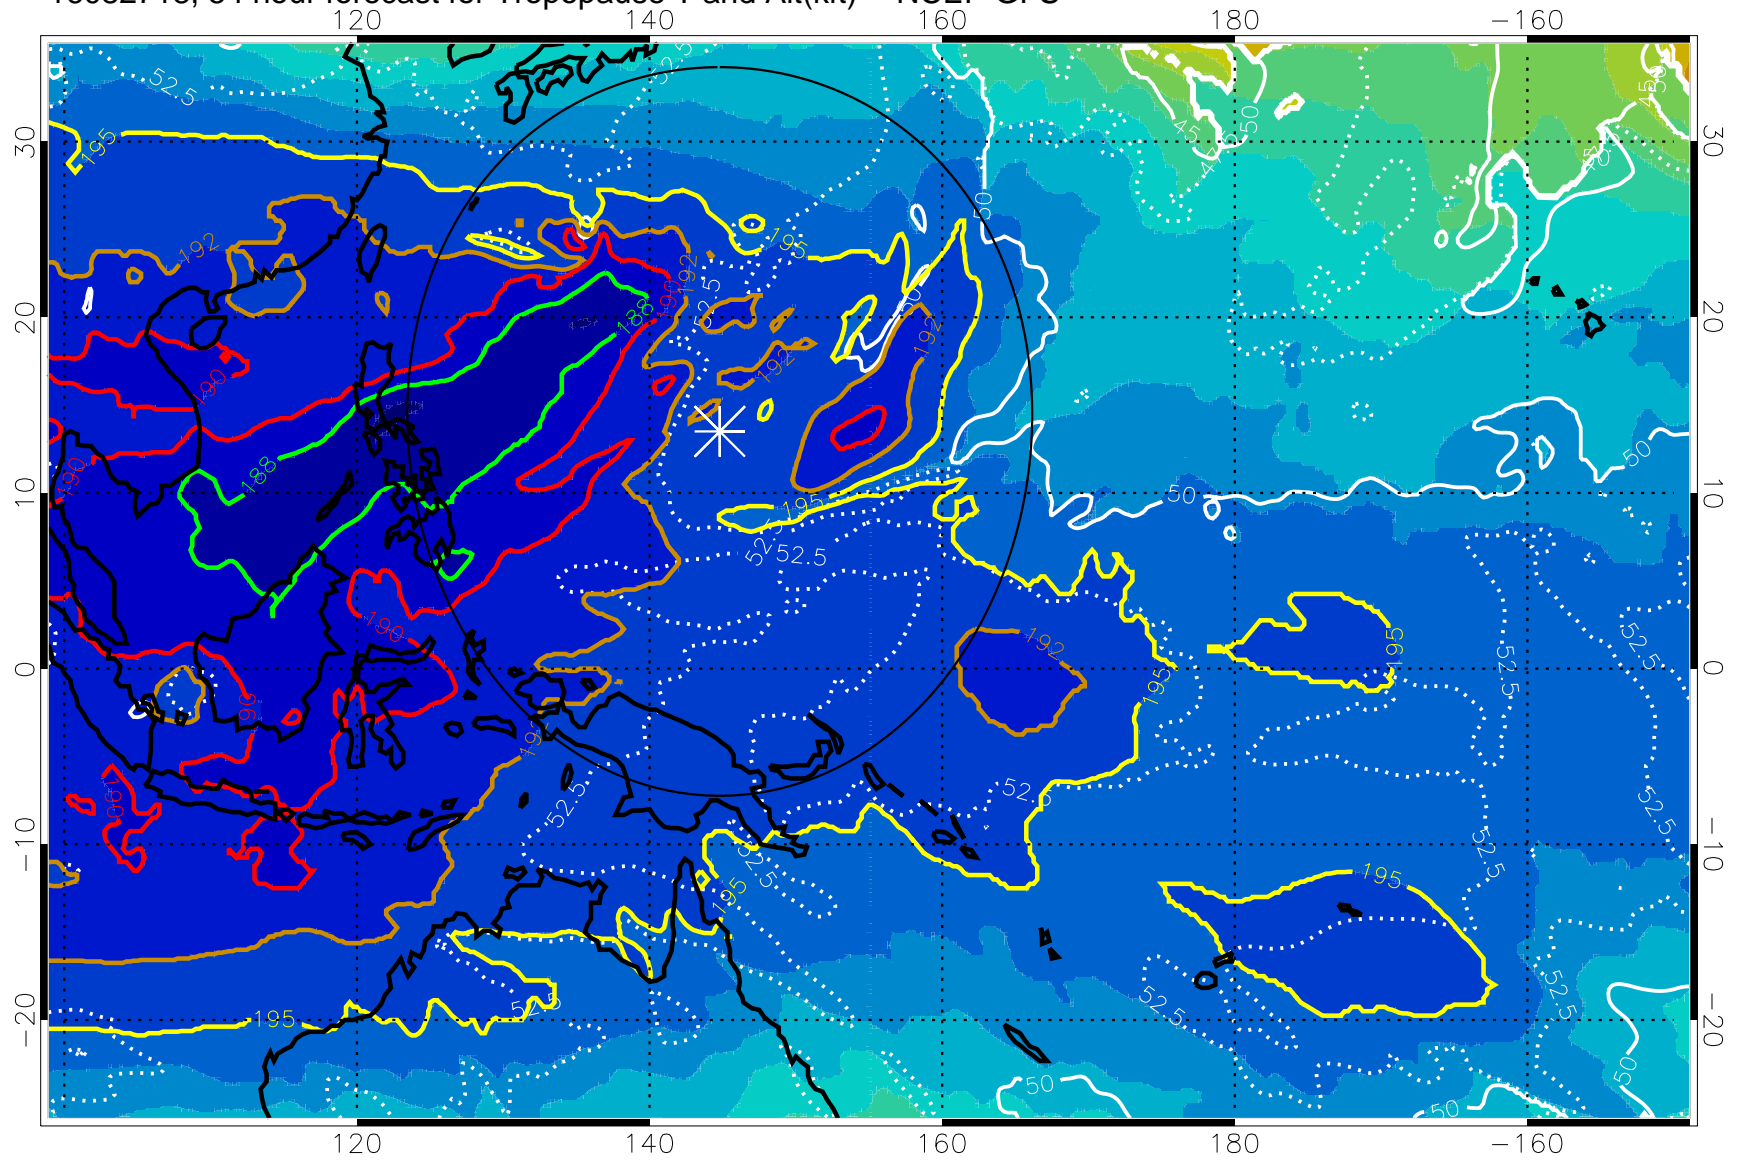

190      200      210      220      230

Tropopause T, K

Tropopause Altitude in kft (white)

192.5K Isotherm    195K Isotherm  
 187.5K Isotherm    190K Isotherm

Range ring of 2304 km

16082718, 54 hour forecast for Tropopause T and Alt(kft) -- NCEP GFS

190 200 210 220 230

Tropopause T, K

Tropopause Altitude in kft (white)

192.5K Isotherm 195K Isotherm

187.5K Isotherm 190K Isotherm

Range ring of 2304 km

16082800, 60 hour forecast for Tropopause T and Alt(kft) -- NCEP GFS