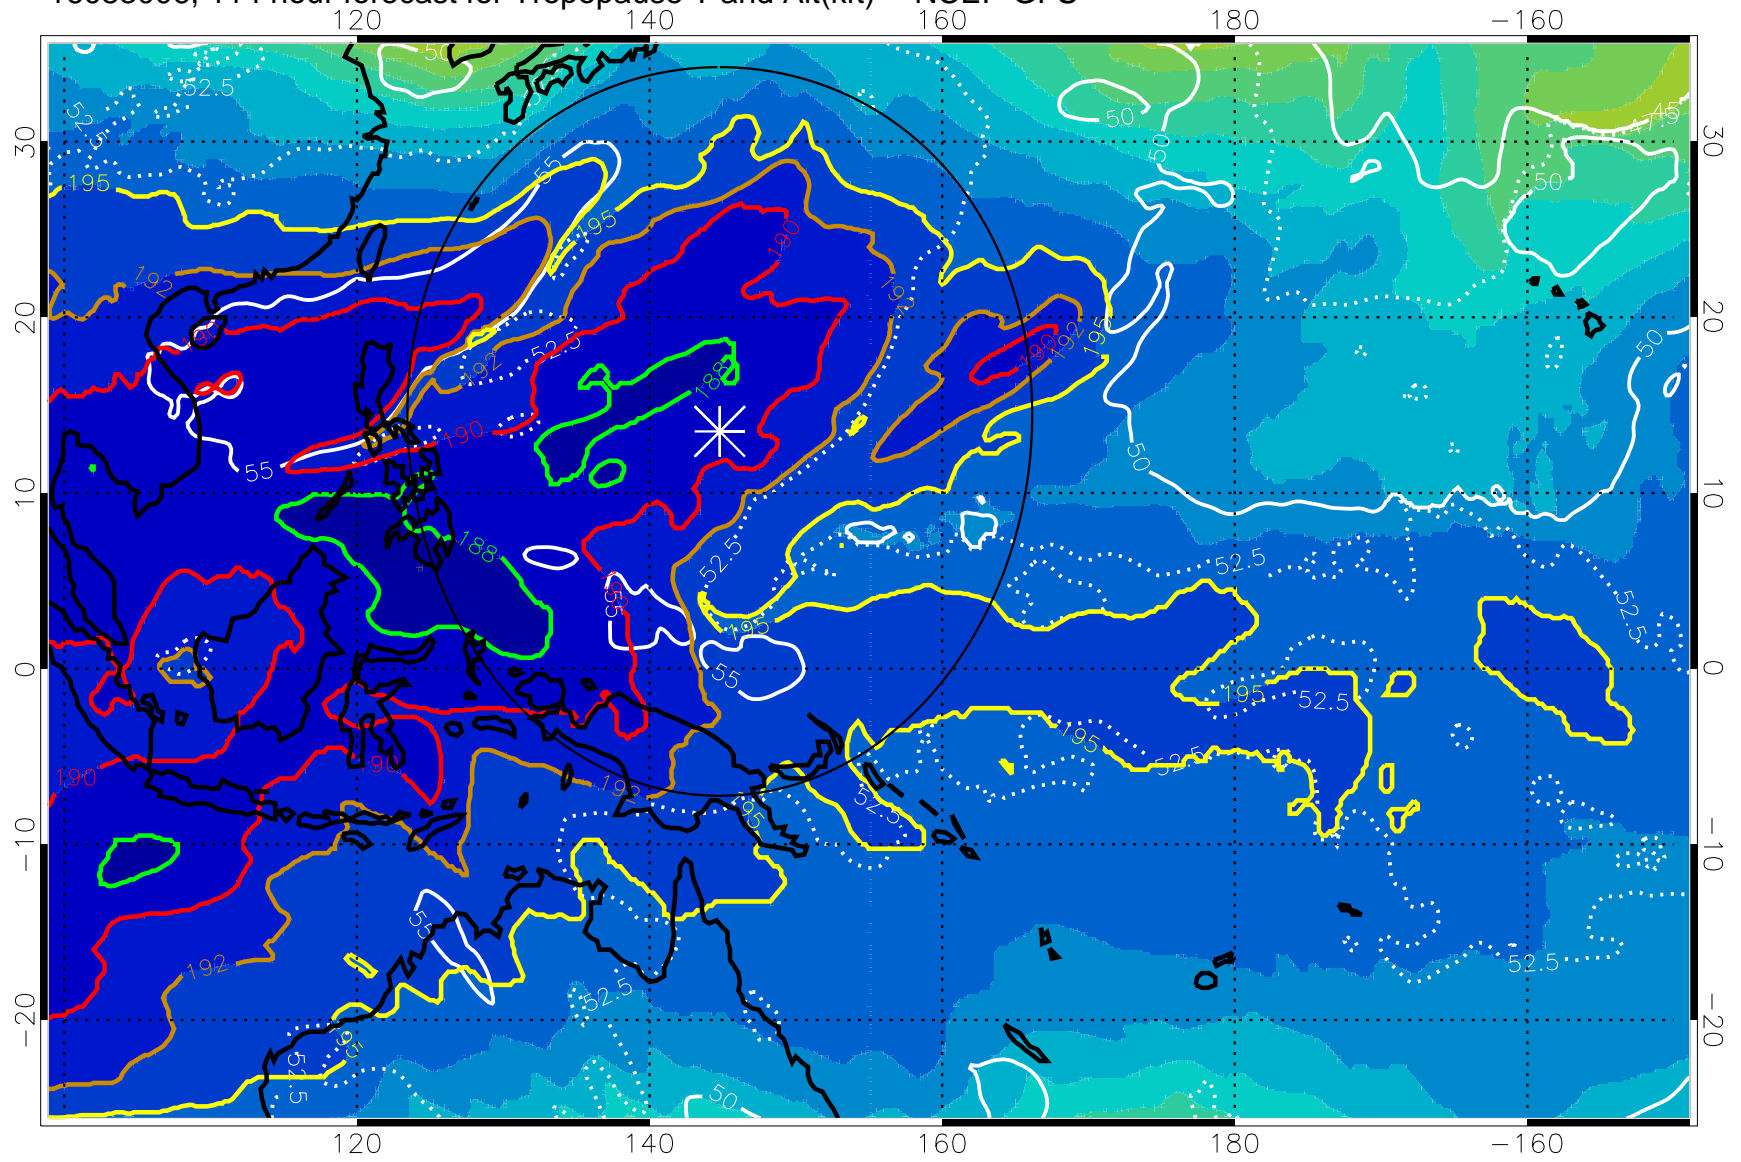

190 200 210 220 230

Tropopause T, K

Tropopause Altitude in kft (white)

192.5K Isotherm 195K Isotherm  
187.5K Isotherm 190K Isotherm

Range ring of 2304 km

16083000, 108 hour forecast for Tropopause T and Alt(kft) -- NCEP GFS

190      200      210      220      230  
Tropopause T, K

Tropopause Altitude in kft (white)

192.5K Isotherm    195K Isotherm  
187.5K Isotherm    190K Isotherm

Range ring of 2304 km

16083006, 114 hour forecast for Tropopause T and Alt(kft) -- NCEP GFS