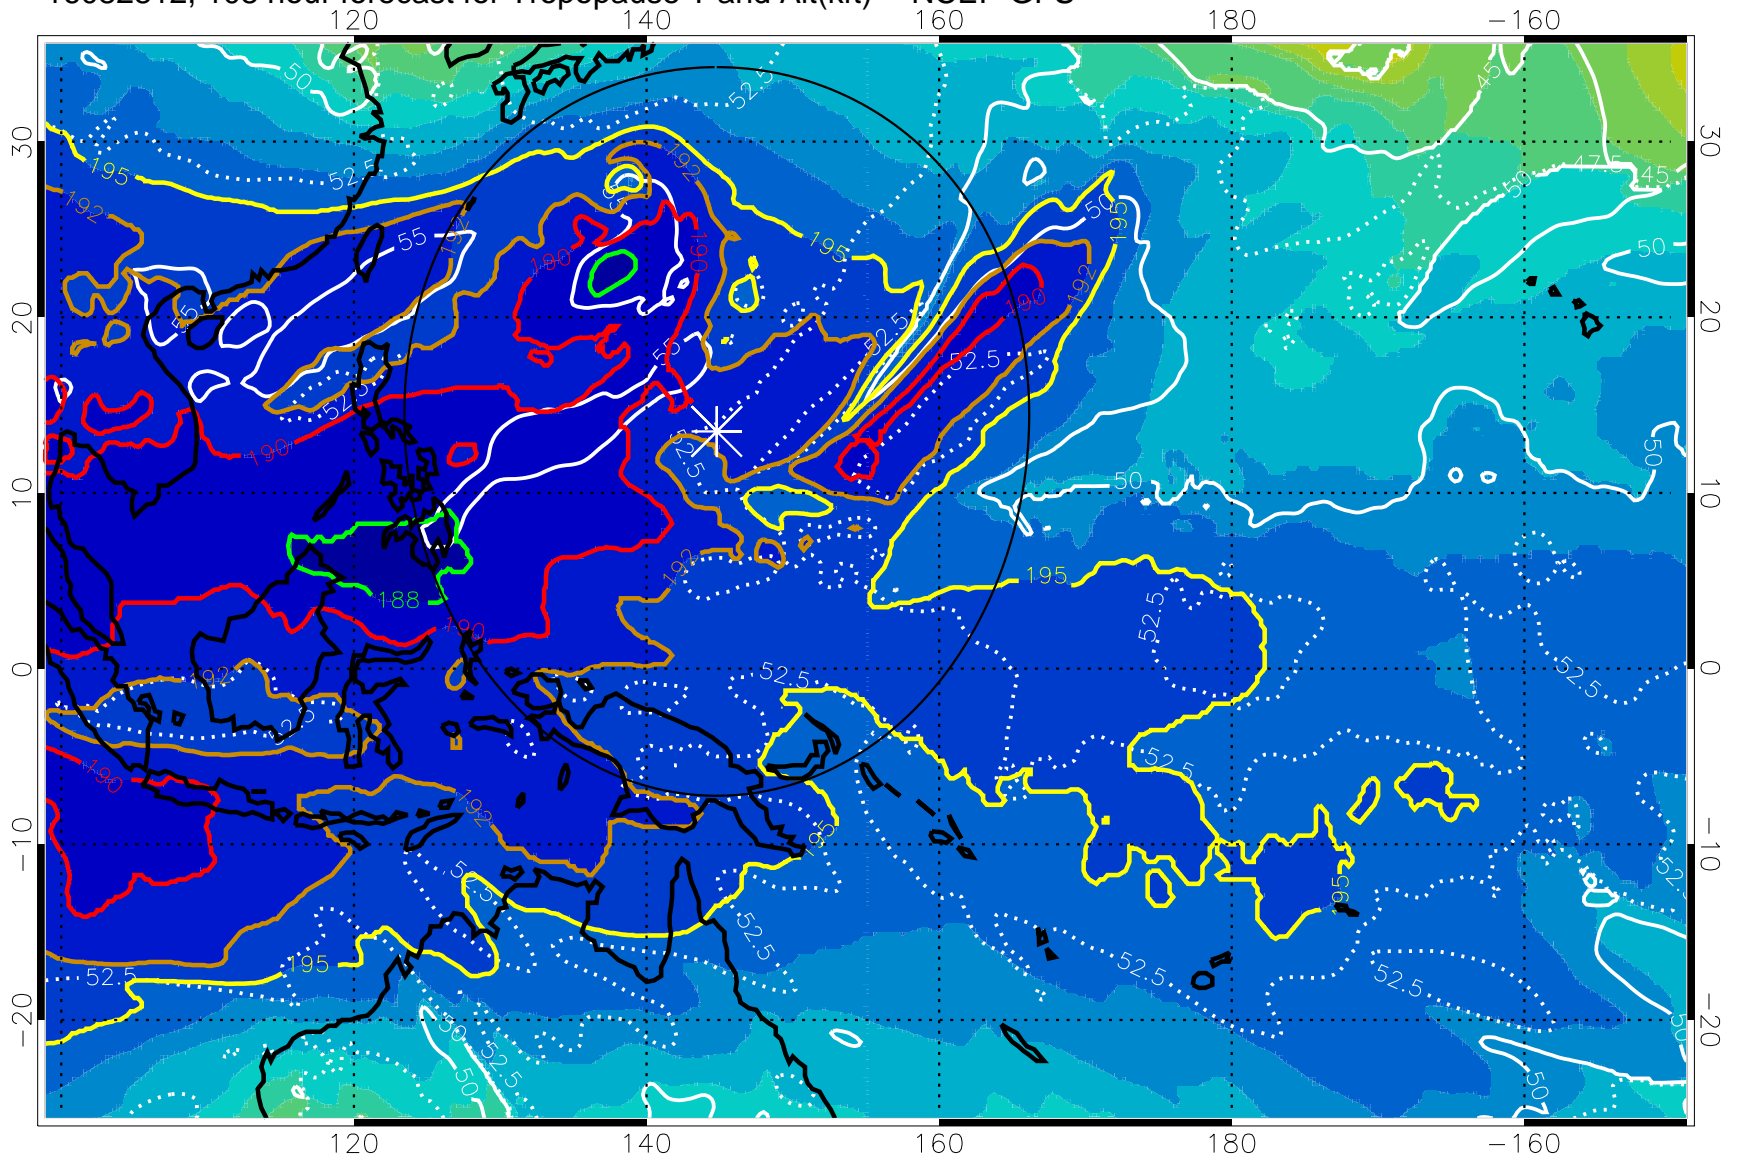

192.5K Isotherm 195K Isotherm  
187.5K Isotherm 190K Isotherm

Range ring of 2304 km

16082800, 96 hour forecast for Tropopause T and Alt(kft) -- NCEP GFS

190      200      210      220      230  
Tropopause T, K

Tropopause Altitude in kft (white)

192.5K Isotherm    195K Isotherm  
187.5K Isotherm    190K Isotherm

Range ring of 2304 km

16082806, 102 hour forecast for Tropopause T and Alt(kft) -- NCEP GFS

190 200 210 220 230

Tropopause T, K

Tropopause Altitude in kft (white)

192.5K Isotherm 195K Isotherm  
187.5K Isotherm 190K Isotherm

Range ring of 2304 km

16082812, 108 hour forecast for Tropopause T and Alt(kft) -- NCEP GFS