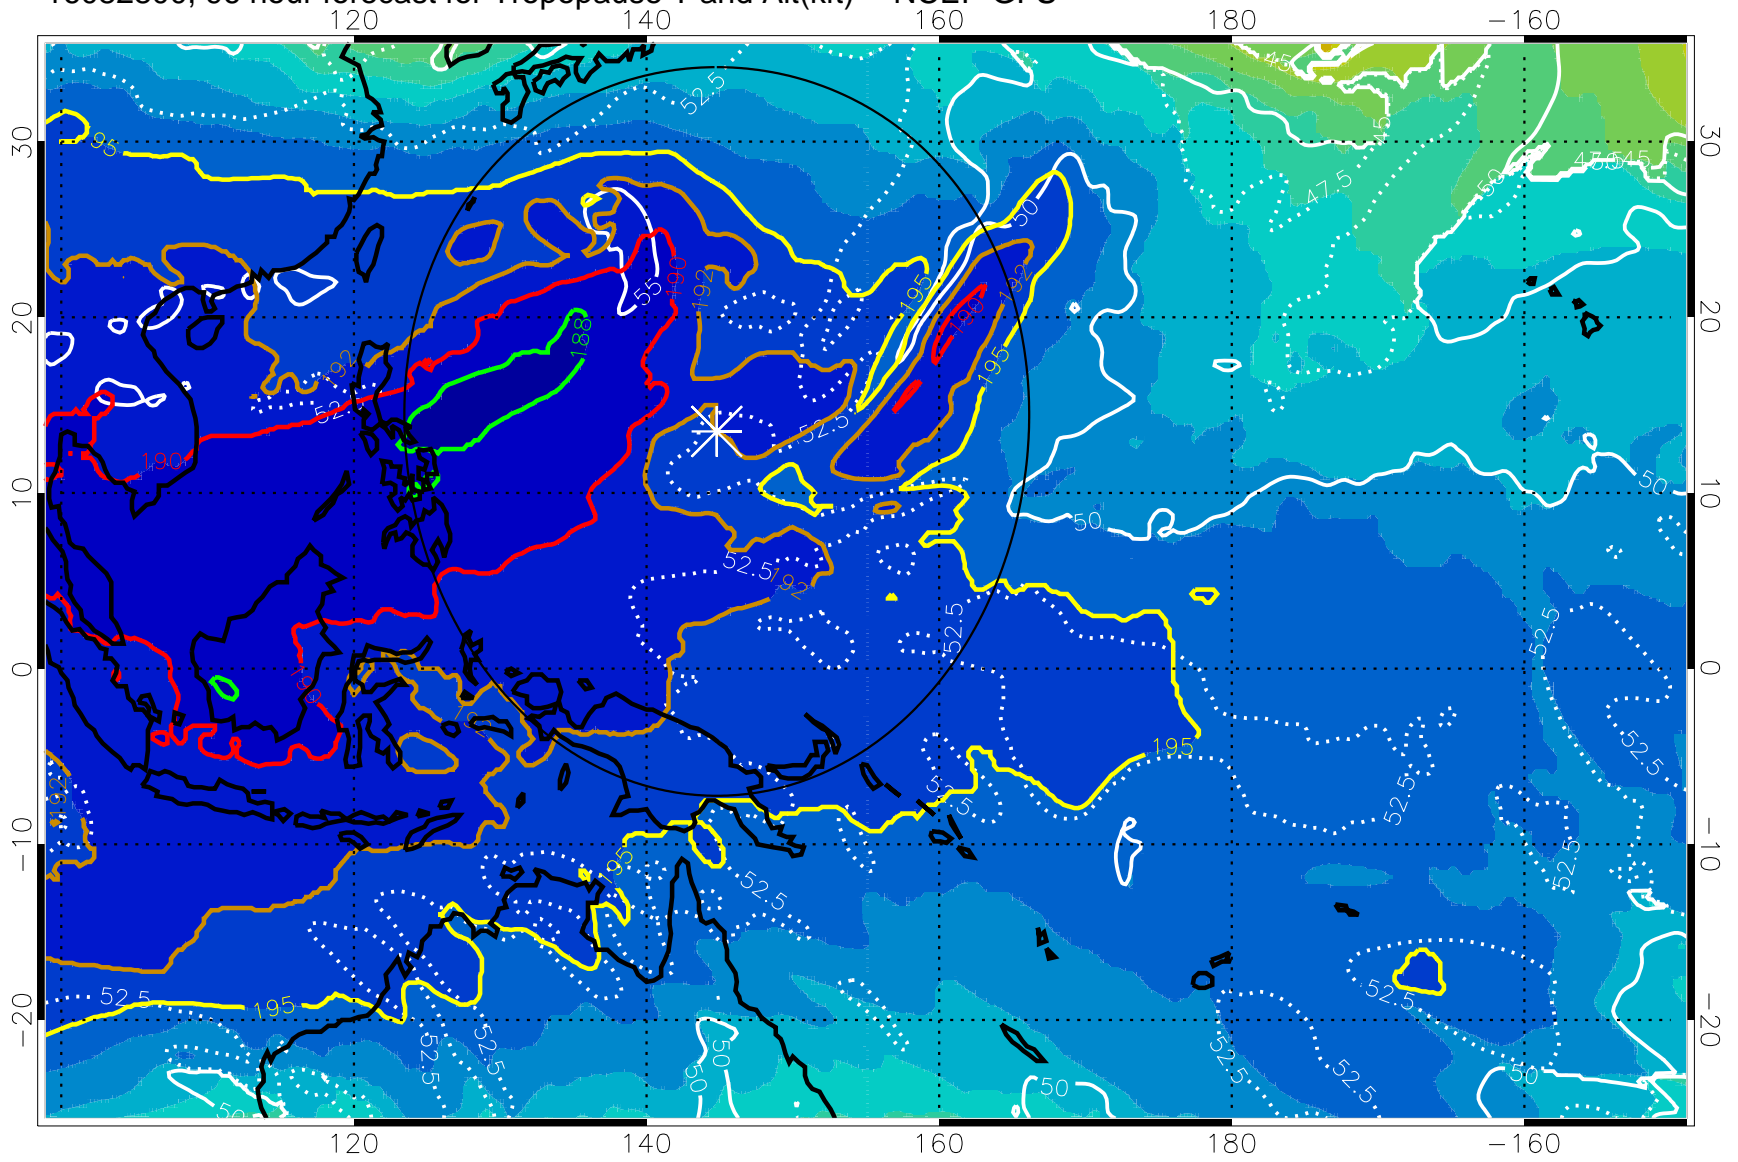

192.5K Isotherm 195K Isotherm  
187.5K Isotherm 190K Isotherm

Range ring of 2304 km

16082718, 90 hour forecast for Tropopause T and Alt(kft) -- NCEP GFS

190 200 210 220 230

Tropopause T, K

Tropopause Altitude in kft (white)

192.5K Isotherm 195K Isotherm  
187.5K Isotherm 190K Isotherm

Range ring of 2304 km

16082800, 96 hour forecast for Tropopause T and Alt(kft) -- NCEP GFS

190      200      210      220      230  
Tropopause T, K