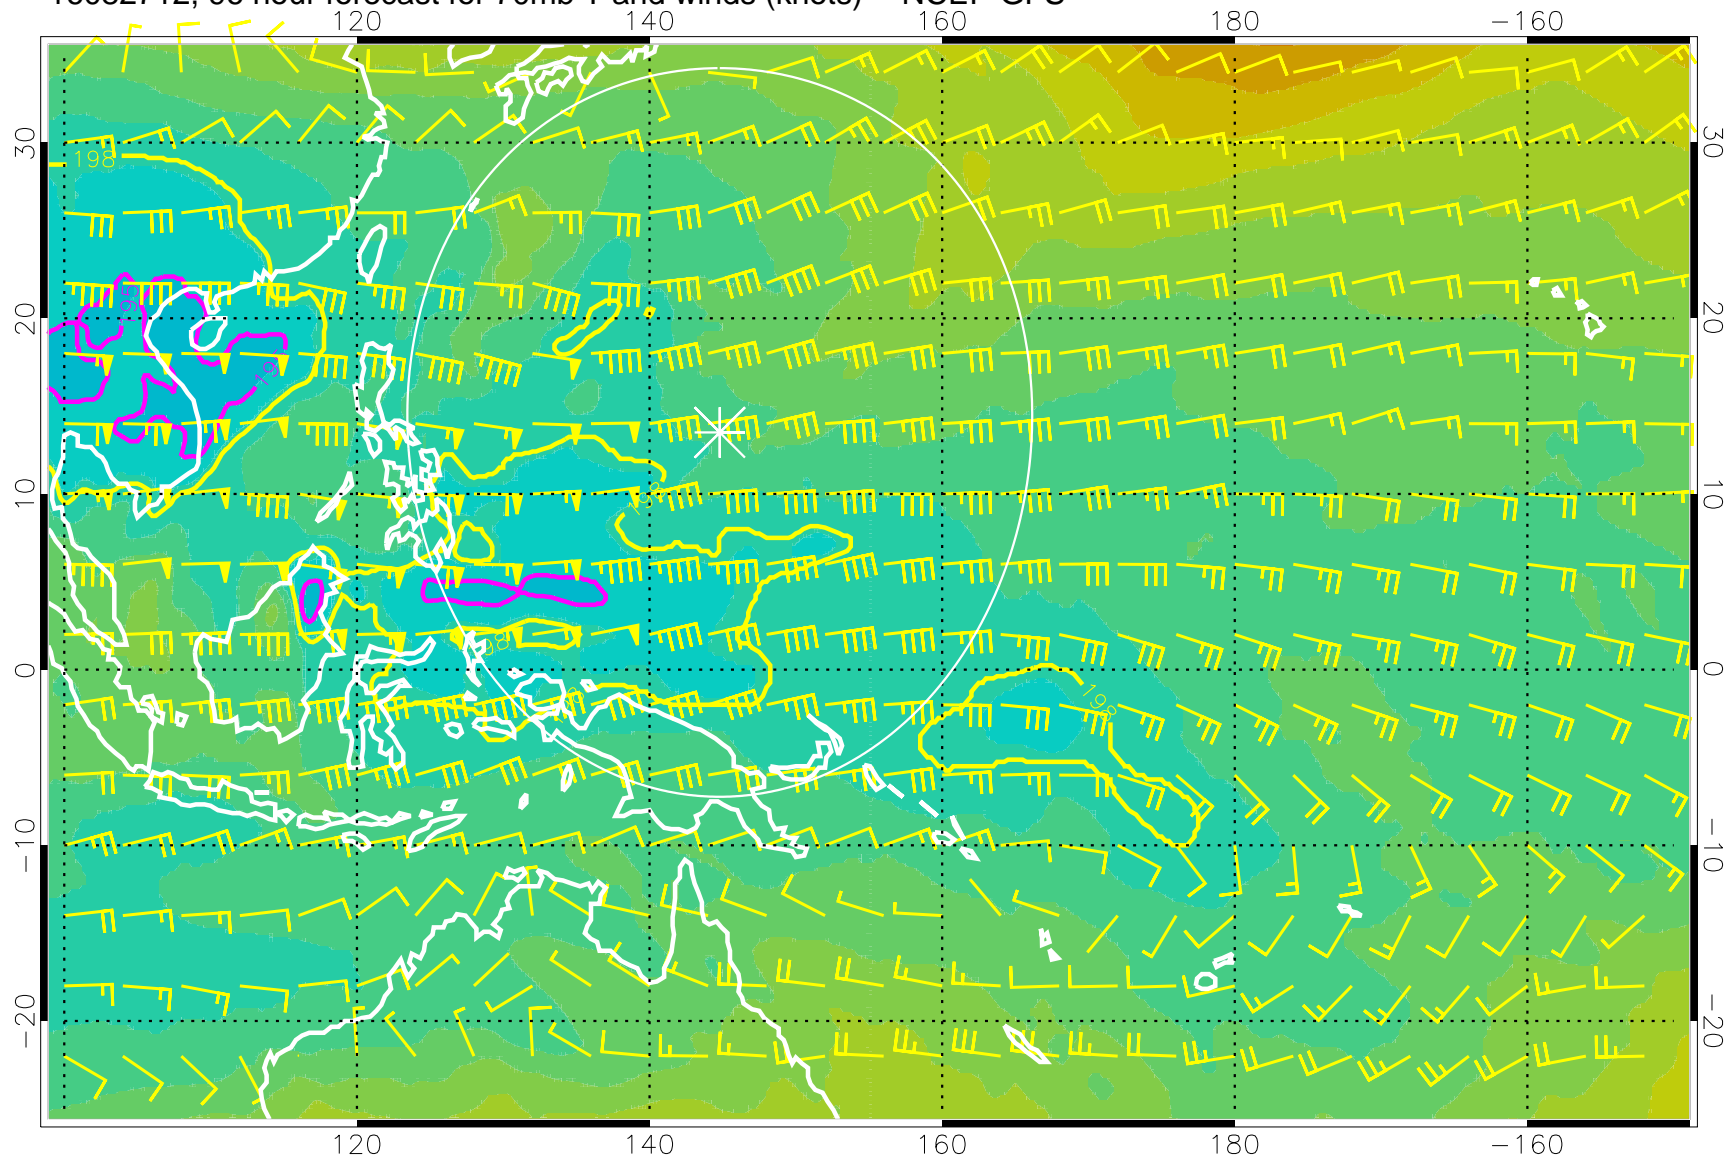

180 190 200 210 220  
T, K

190K Isotherm 192.5K Isotherm  
195K Isotherm 197.5K Isotherm

Range ring of 2304 km

16082700, 84 hour forecast for 70mb T and winds (knots) -- NCEP GFS

180 190 200 210 220

T, K

190K Isotherm 192.5K Isotherm  
195K Isotherm 197.5K Isotherm

Range ring of 2304 km

16082706, 90 hour forecast for 70mb T and winds (knots) -- NCEP GFS

180      190      200      210      220

T, K

190K Isotherm    192.5K Isotherm  
195K Isotherm    197.5K Isotherm

Range ring of 2304 km

16082712, 96 hour forecast for 70mb T and winds (knots) -- NCEP GFS

180 190 200 210 220

T, K

190K Isotherm 192.5K Isotherm  
195K Isotherm 197.5K Isotherm

Range ring of 2304 km

16082718, 102 hour forecast for 70mb T and winds (knots) -- NCEP GFS

180 190 200 210 220

T, K

190K Isotherm 192.5K Isotherm  
195K Isotherm 197.5K Isotherm

Range ring of 2304 km

16082800, 108 hour forecast for 70mb T and winds (knots) -- NCEP GFS

180    190    200    210    220  
T, K