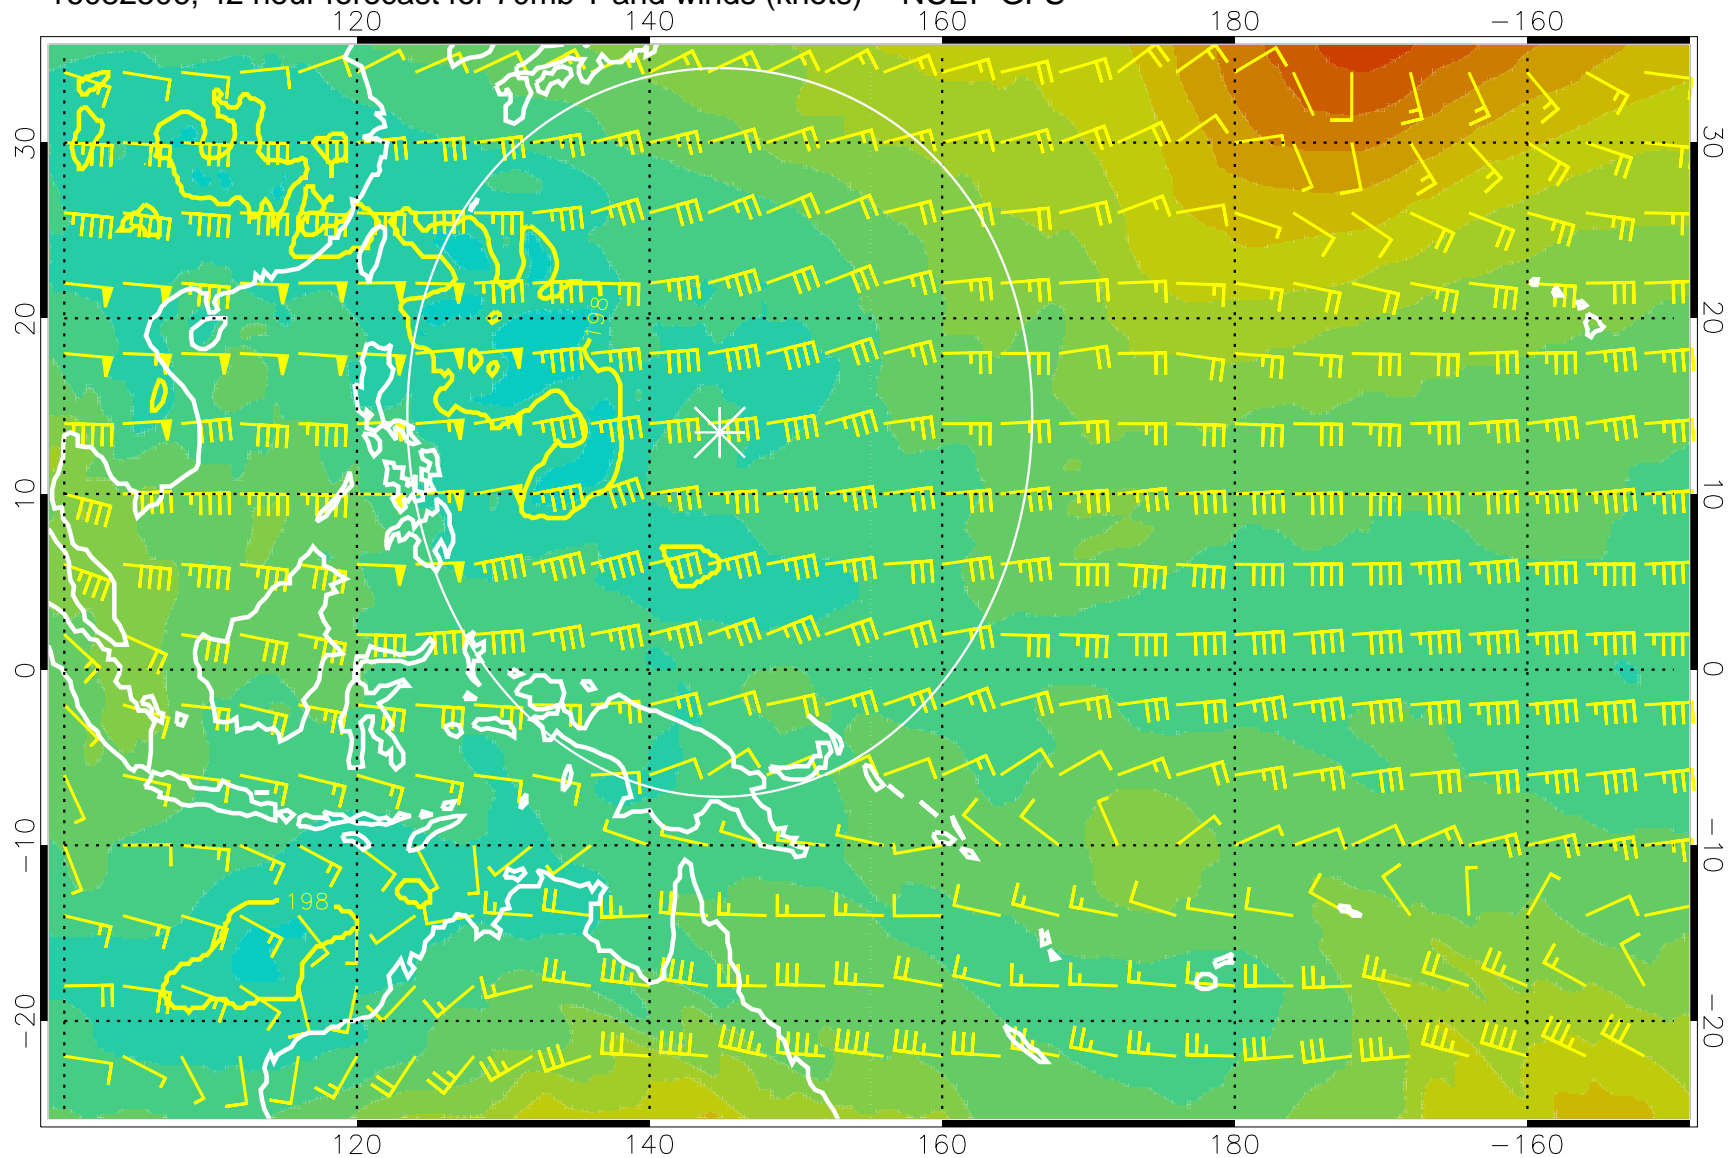

190K Isotherm 192.5K Isotherm  
195K Isotherm 197.5K Isotherm

Range ring of 2304 km

16082412, 24 hour forecast for 70mb T and winds (knots) -- NCEP GFS

180      190      200      210      220

T, K

190K Isotherm    192.5K Isotherm  
195K Isotherm    197.5K Isotherm

Range ring of 2304 km

16082418, 30 hour forecast for 70mb T and winds (knots) -- NCEP GFS

180 190 200 210 220

T, K

190K Isotherm 192.5K Isotherm  
195K Isotherm 197.5K Isotherm

Range ring of 2304 km

16082500, 36 hour forecast for 70mb T and winds (knots) -- NCEP GFS

180      190      200      210      220

T, K

190K Isotherm    192.5K Isotherm  
195K Isotherm    197.5K Isotherm

Range ring of 2304 km

16082506, 42 hour forecast for 70mb T and winds (knots) -- NCEP GFS

T, K

190K Isotherm 192.5K Isotherm  
195K Isotherm 197.5K Isotherm

Range ring of 2304 km

16082512, 48 hour forecast for 70mb T and winds (knots) -- NCEP GFS

180 190 200 210 220

T, K

190K Isotherm 192.5K Isotherm  
195K Isotherm 197.5K Isotherm