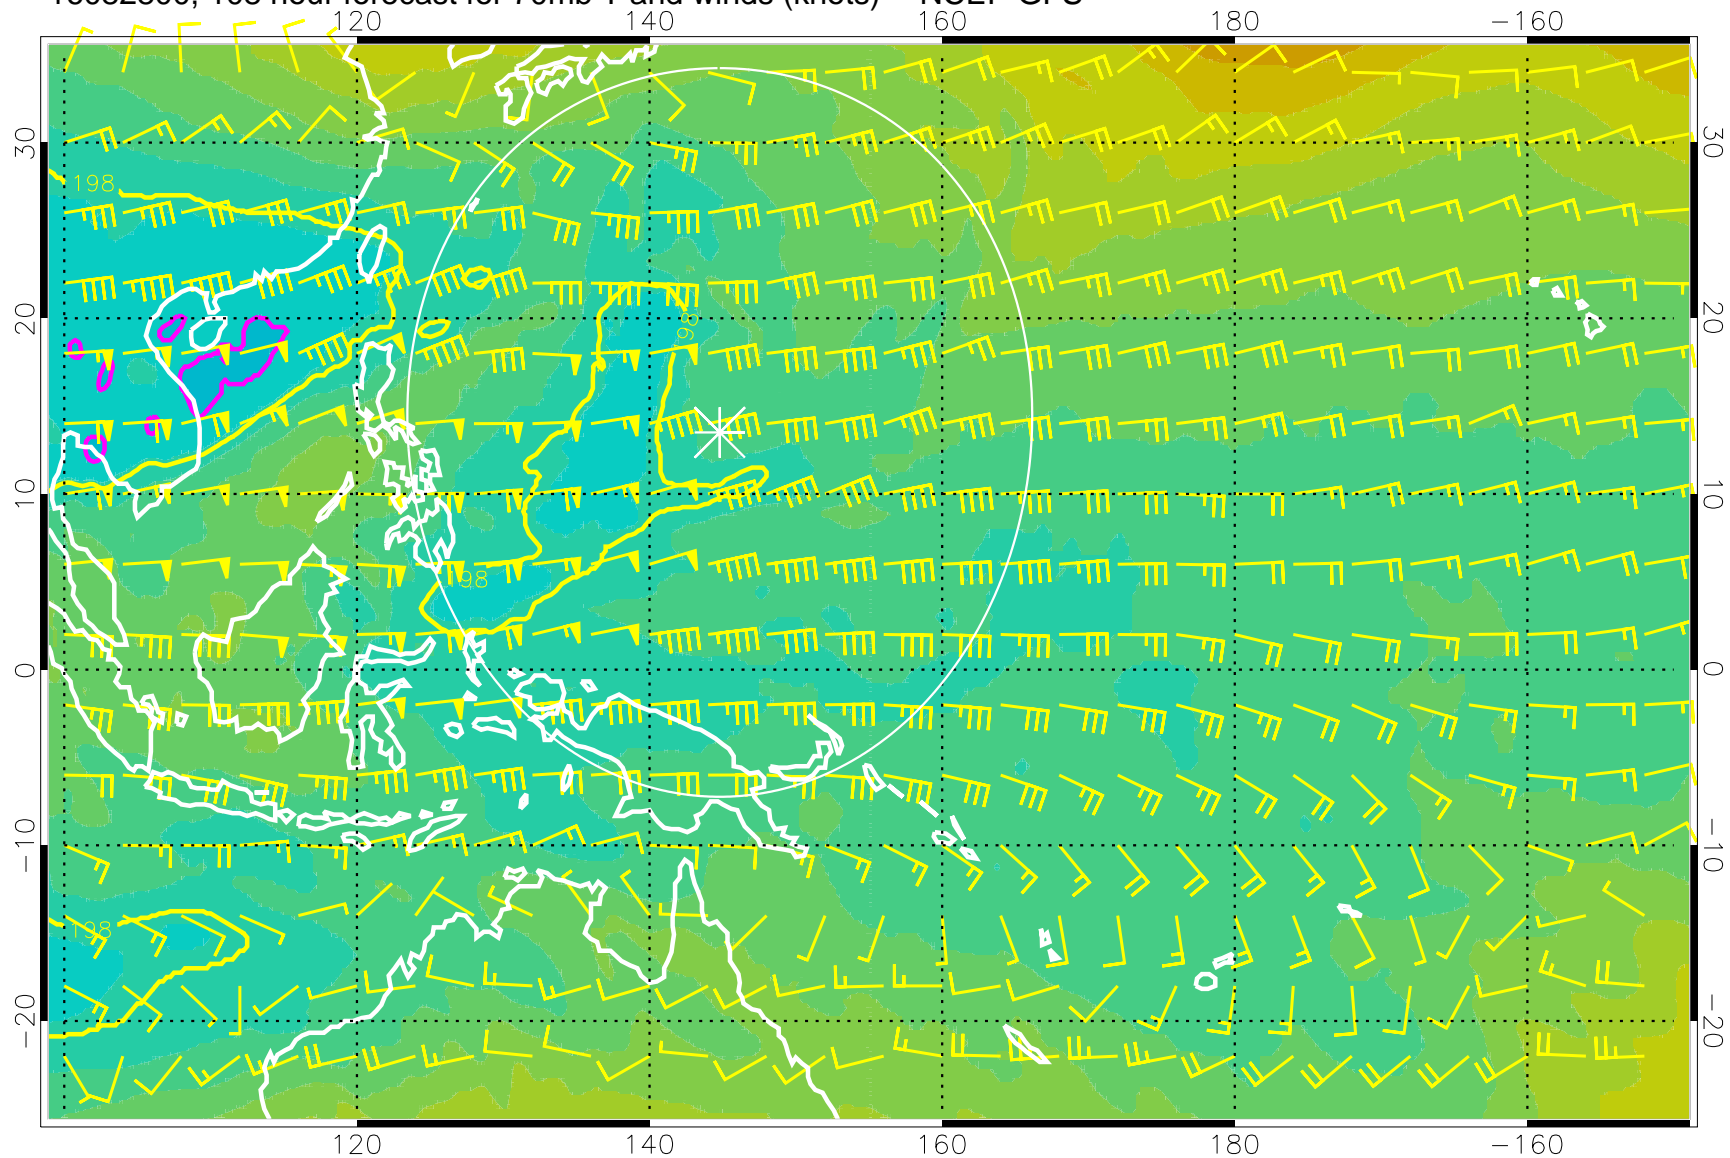

Range ring of 2304 km

16082706, 90 hour forecast for 70mb T and winds (knots) -- NCEP GFS

180      190      200      210      220

T, K

190K Isotherm    192.5K Isotherm  
195K Isotherm    197.5K Isotherm

Range ring of 2304 km

16082712, 96 hour forecast for 70mb T and winds (knots) -- NCEP GFS

180 190 200 210 220

T, K

190K Isotherm 192.5K Isotherm  
195K Isotherm 197.5K Isotherm

Range ring of 2304 km

16082718, 102 hour forecast for 70mb T and winds (knots) -- NCEP GFS

180 190 200 210 220

T, K

190K Isotherm 192.5K Isotherm  
195K Isotherm 197.5K Isotherm

Range ring of 2304 km

16082800, 108 hour forecast for 70mb T and winds (knots) -- NCEP GFS

180    190    200    210    220  
T, K

190K Isotherm    192.5K Isotherm  
195K Isotherm    197.5K Isotherm

Range ring of 2304 km

16082806, 114 hour forecast for 70mb T and winds (knots) -- NCEP GFS

180 190 200 210 220  
T, K

190K Isotherm 192.5K Isotherm  
195K Isotherm 197.5K Isotherm