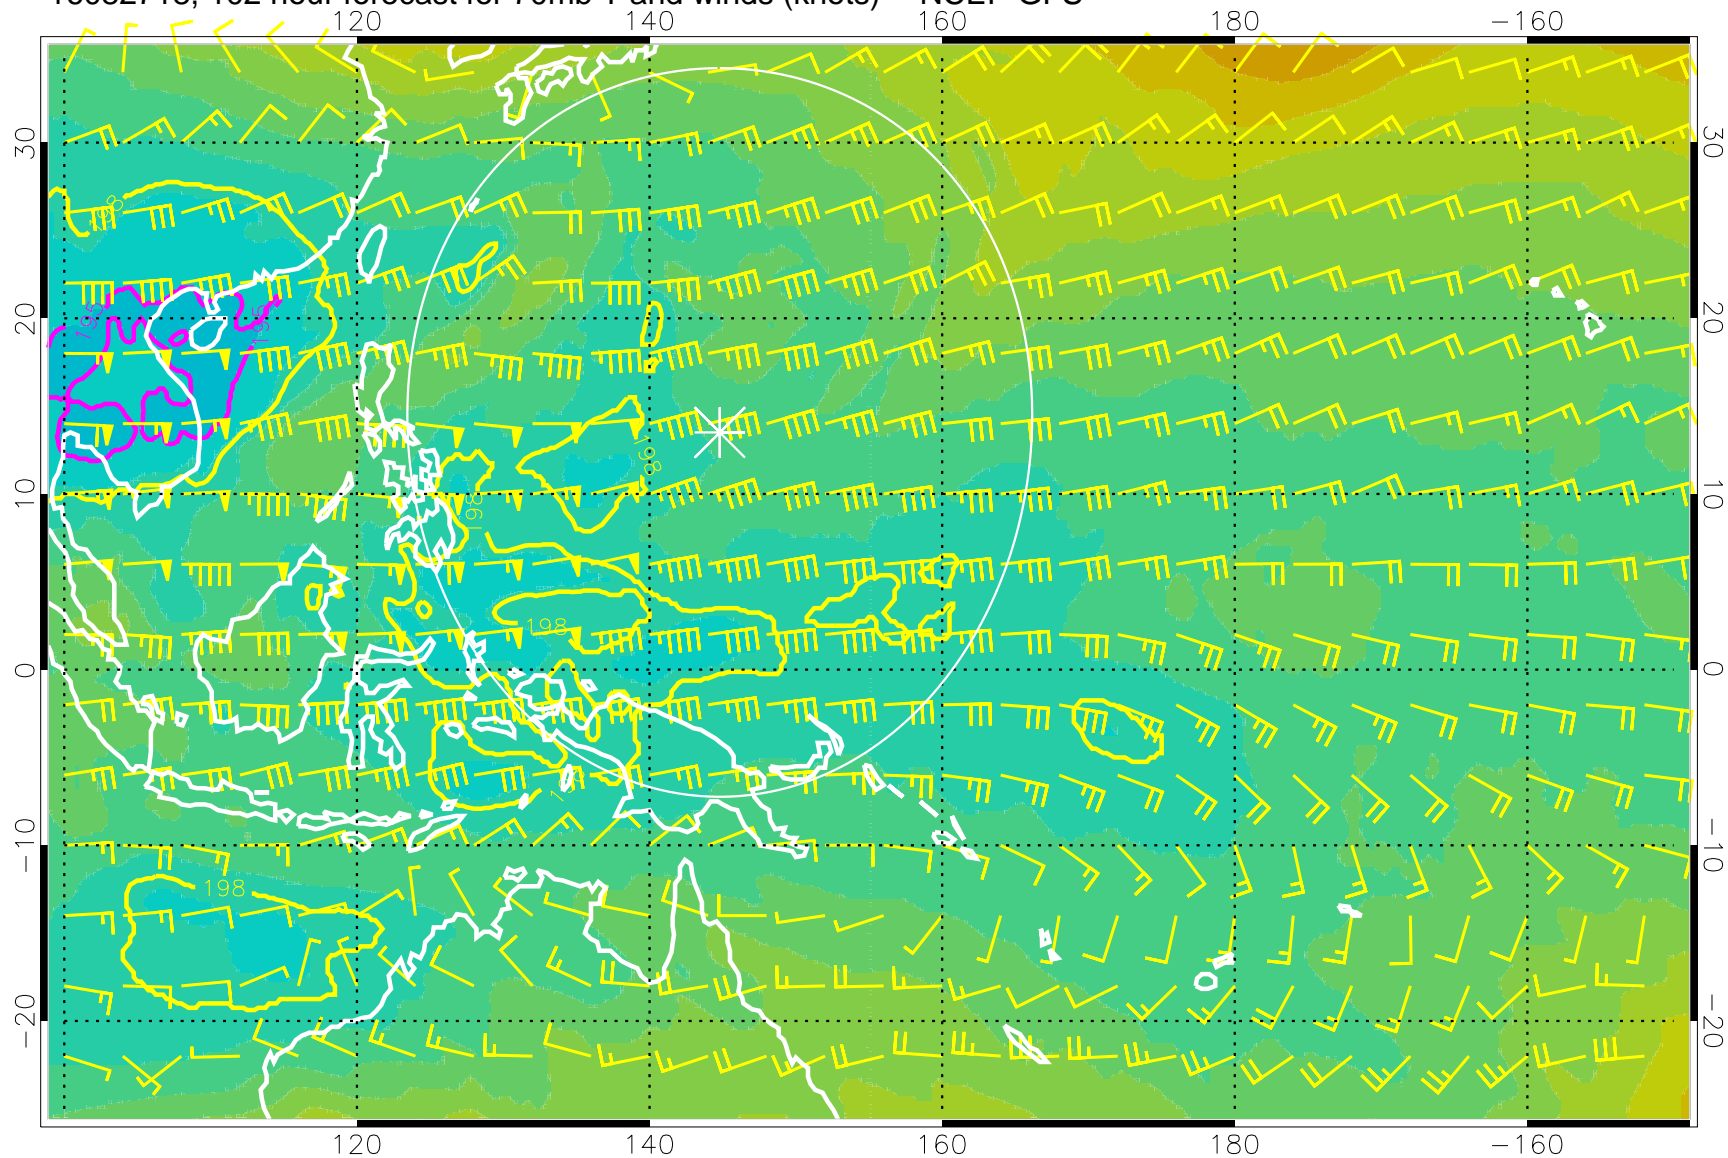

Range ring of 2304 km

16082706, 90 hour forecast for 70mb T and winds (knots) -- NCEP GFS

180      190      200      210      220

T, K

190K Isotherm    192.5K Isotherm  
195K Isotherm    197.5K Isotherm

Range ring of 2304 km

16082712, 96 hour forecast for 70mb T and winds (knots) -- NCEP GFS

180 190 200 210 220

T, K

190K Isotherm 192.5K Isotherm  
195K Isotherm 197.5K Isotherm

Range ring of 2304 km

16082718, 102 hour forecast for 70mb T and winds (knots) -- NCEP GFS

180 190 200 210 220

T, K

190K Isotherm 192.5K Isotherm  
195K Isotherm 197.5K Isotherm

Range ring of 2304 km

16082800, 108 hour forecast for 70mb T and winds (knots) -- NCEP GFS

180    190    200    210    220  
T, K

190K Isotherm    192.5K Isotherm  
195K Isotherm    197.5K Isotherm

Range ring of 2304 km

16082806, 114 hour forecast for 70mb T and winds (knots) -- NCEP GFS

180 190 200 210 220  
T, K

190K Isotherm 192.5K Isotherm  
195K Isotherm 197.5K Isotherm