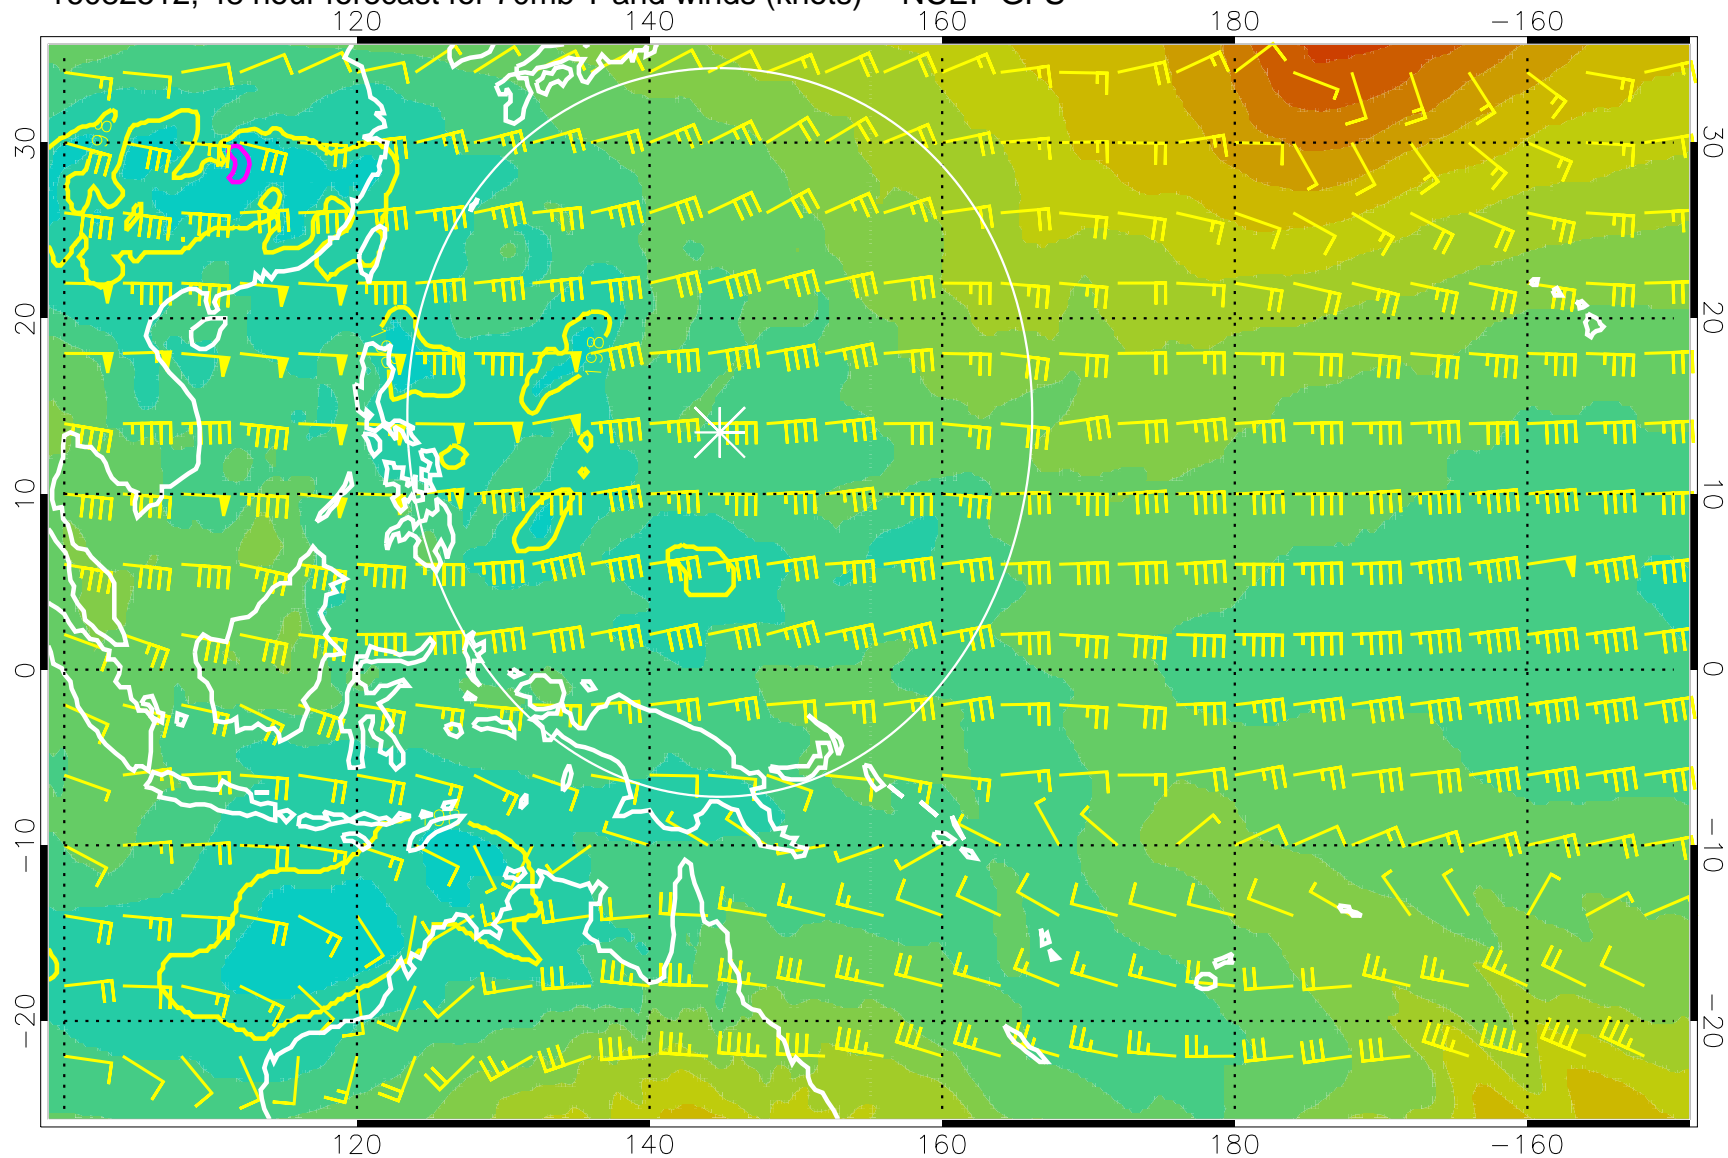

180      190      200      210      220

T, K

190K Isotherm    192.5K Isotherm  
195K Isotherm    197.5K Isotherm

Range ring of 2304 km

16082506, 42 hour forecast for 70mb T and winds (knots) -- NCEP GFS

T, K

190K Isotherm 192.5K Isotherm  
195K Isotherm 197.5K Isotherm

Range ring of 2304 km

16082512, 48 hour forecast for 70mb T and winds (knots) -- NCEP GFS

180 190 200 210 220

T, K

190K Isotherm 192.5K Isotherm  
195K Isotherm 197.5K Isotherm

180 190 200 210 220

T, K

190K Isotherm 192.5K Isotherm  
195K Isotherm 197.5K Isotherm

Range ring of 2304 km

16082606, 66 hour forecast for 70mb T and winds (knots) -- NCEP GFS

180 190 200 210 220

T, K

190K Isotherm 192.5K Isotherm  
195K Isotherm 197.5K Isotherm