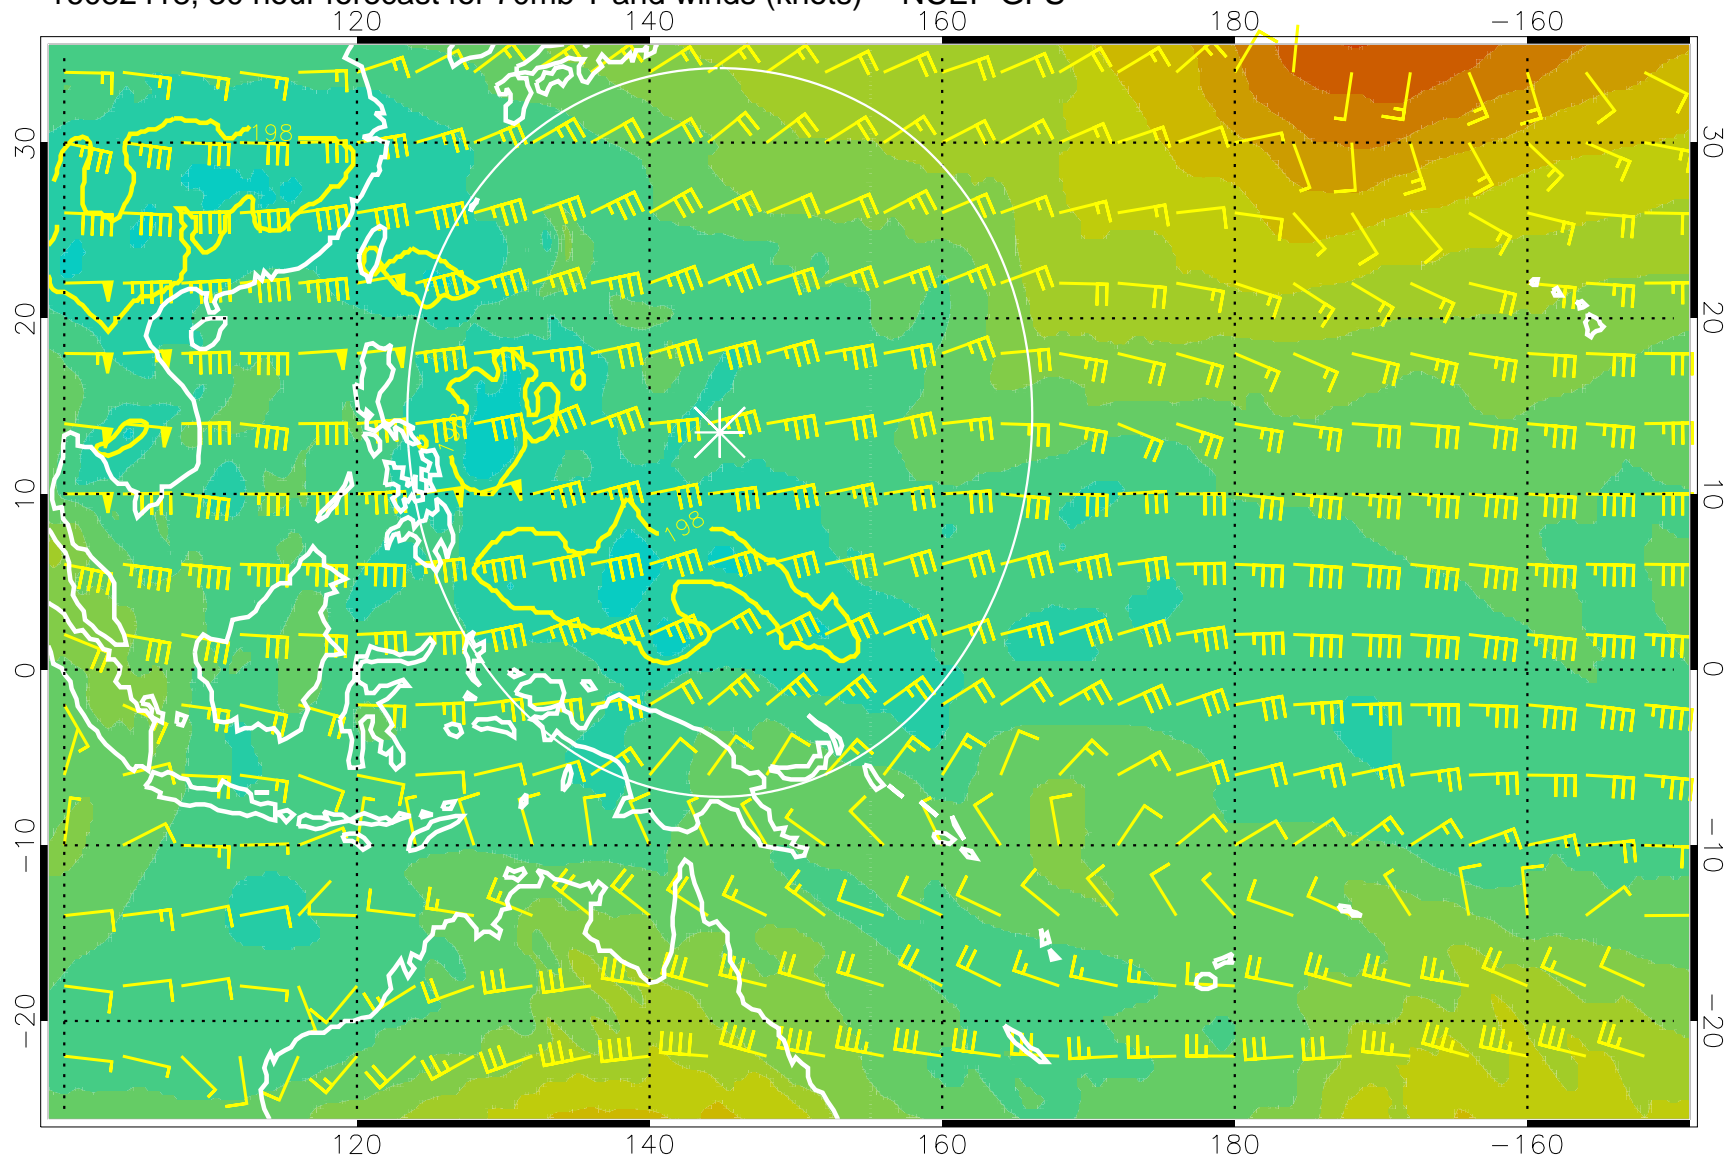

180    190    200    210    220  
T, K

190K Isotherm    192.5K Isotherm  
195K Isotherm    197.5K Isotherm

Range ring of 2304 km

16082406, 18 hour forecast for 70mb T and winds (knots) -- NCEP GFS

180 190 200 210 220  
T, K

190K Isotherm 192.5K Isotherm  
195K Isotherm 197.5K Isotherm

Range ring of 2304 km

16082412, 24 hour forecast for 70mb T and winds (knots) -- NCEP GFS

180      190      200      210      220

T, K

190K Isotherm    192.5K Isotherm  
195K Isotherm    197.5K Isotherm

Range ring of 2304 km

16082418, 30 hour forecast for 70mb T and winds (knots) -- NCEP GFS

180 190 200 210 220

T, K

190K Isotherm 192.5K Isotherm  
195K Isotherm 197.5K Isotherm

Range ring of 2304 km

16082500, 36 hour forecast for 70mb T and winds (knots) -- NCEP GFS

180      190      200      210      220

T, K

190K Isotherm    192.5K Isotherm  
195K Isotherm    197.5K Isotherm

Range ring of 2304 km

16082506, 42 hour forecast for 70mb T and winds (knots) -- NCEP GFS

T, K