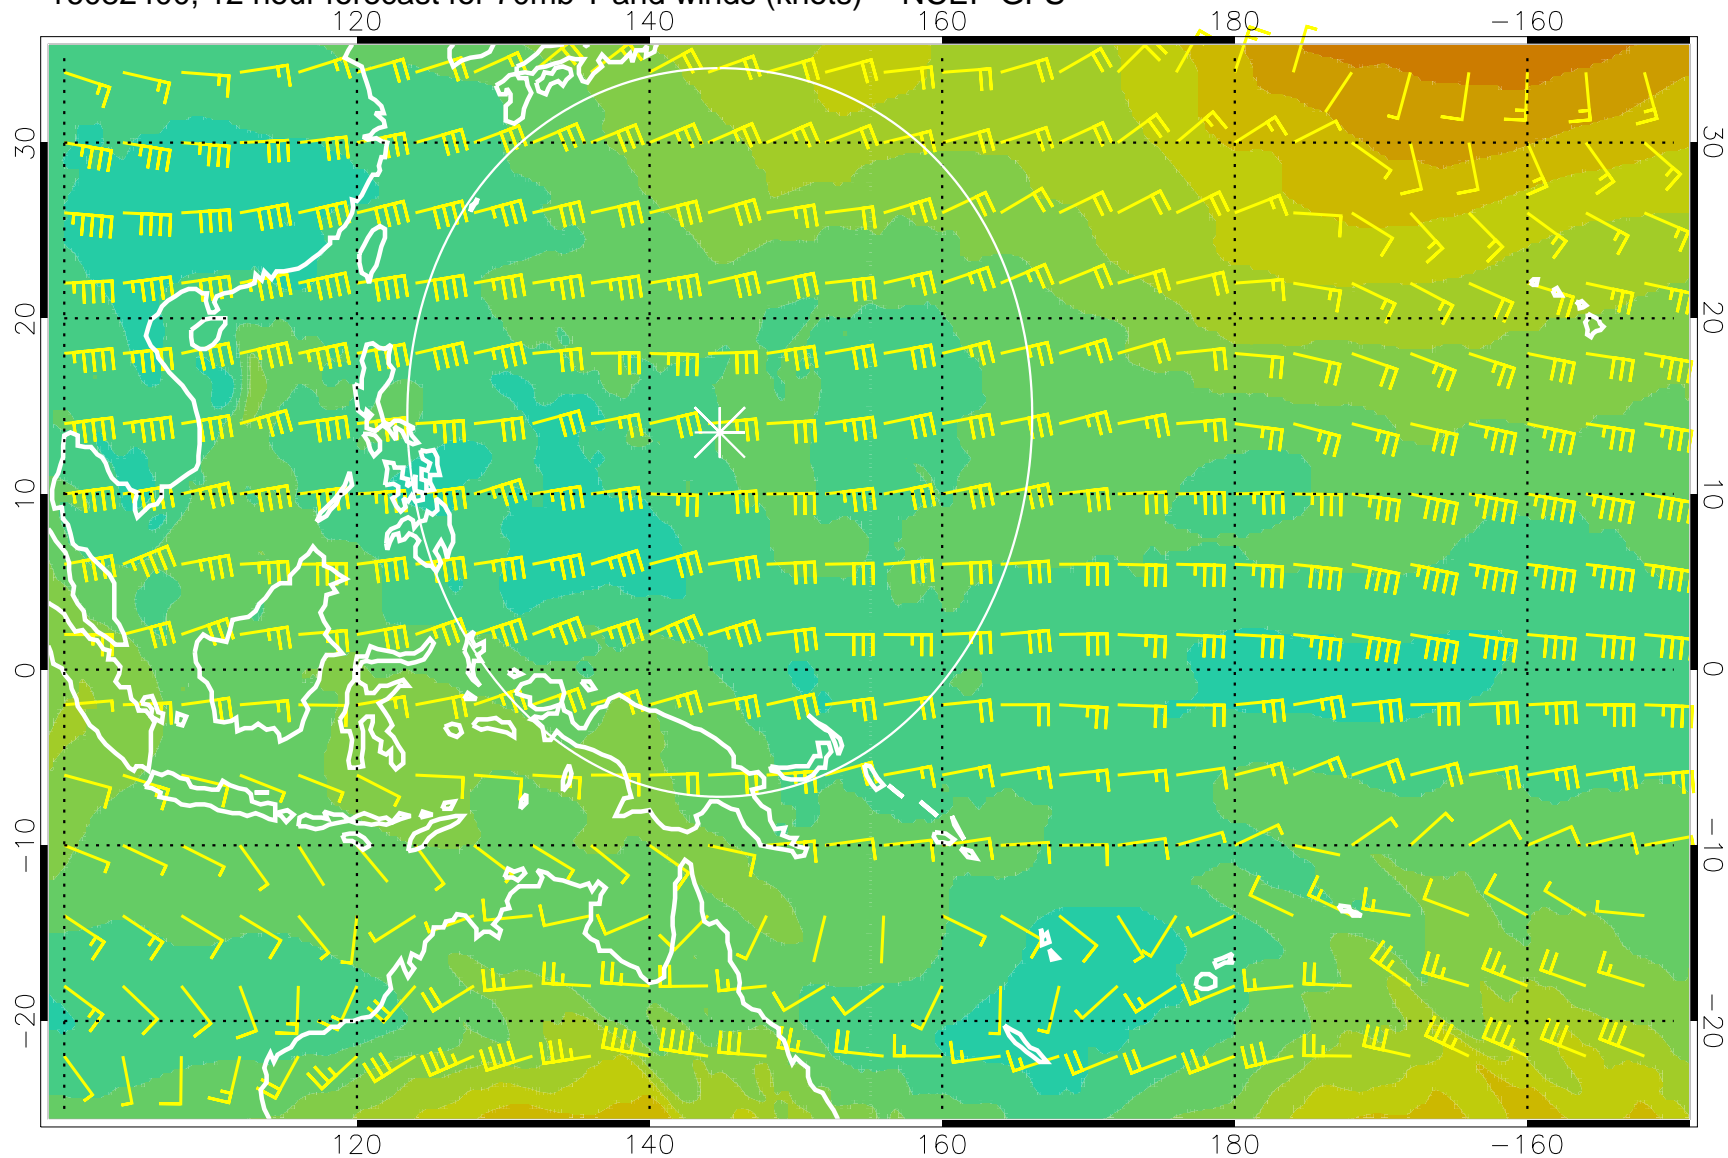

16082318, 6 hour forecast for 70mb T and winds (knots) -- NCEP GFS

180      190      200      210      220

T, K

190K Isotherm    192.5K Isotherm  
195K Isotherm    197.5K Isotherm

Range ring of 2304 km

16082400, 12 hour forecast for 70mb T and winds (knots) -- NCEP GFS

180    190    200    210    220  
T, K

190K Isotherm    192.5K Isotherm  
195K Isotherm    197.5K Isotherm

Range ring of 2304 km

16082406, 18 hour forecast for 70mb T and winds (knots) -- NCEP GFS

180 190 200 210 220  
T, K

190K Isotherm 192.5K Isotherm  
195K Isotherm 197.5K Isotherm

Range ring of 2304 km

16082412, 24 hour forecast for 70mb T and winds (knots) -- NCEP GFS

180      190      200      210      220

T, K

190K Isotherm    192.5K Isotherm  
195K Isotherm    197.5K Isotherm