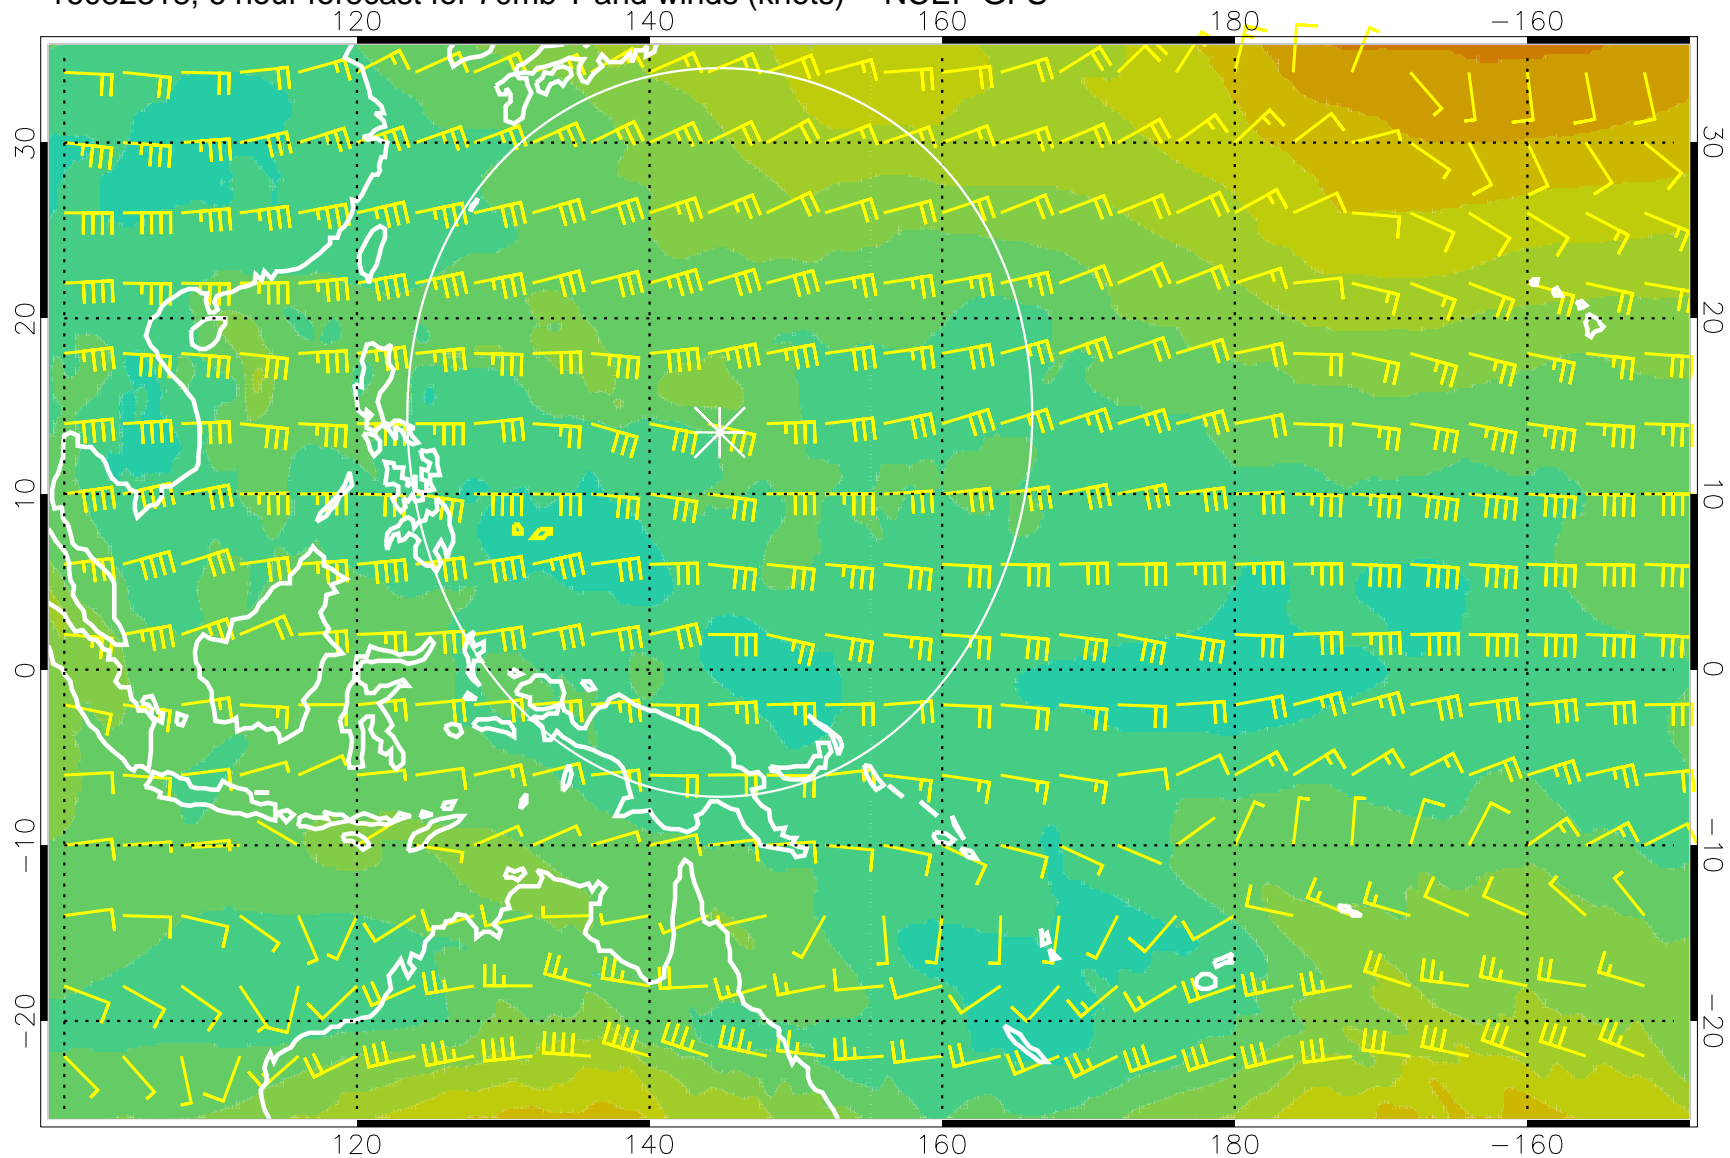

16082318, 6 hour forecast for 70mb T and winds (knots) -- NCEP GFS

180      190      200      210      220

T, K

190K Isotherm    192.5K Isotherm  
195K Isotherm    197.5K Isotherm

Range ring of 2304 km

16082400, 12 hour forecast for 70mb T and winds (knots) -- NCEP GFS

180    190    200    210    220  
T, K

190K Isotherm    192.5K Isotherm  
195K Isotherm    197.5K Isotherm

Range ring of 2304 km

16082406, 18 hour forecast for 70mb T and winds (knots) -- NCEP GFS

180 190 200 210 220  
T, K

190K Isotherm 192.5K Isotherm  
195K Isotherm 197.5K Isotherm

Range ring of 2304 km

16082412, 24 hour forecast for 70mb T and winds (knots) -- NCEP GFS

180      190      200      210      220

T, K

190K Isotherm    192.5K Isotherm  
195K Isotherm    197.5K Isotherm

180      190      200      210      220

T, K

190K Isotherm    192.5K Isotherm  
195K Isotherm    197.5K Isotherm

Range ring of 2304 km

16082506, 42 hour forecast for 70mb T and winds (knots) -- NCEP GFS

T, K