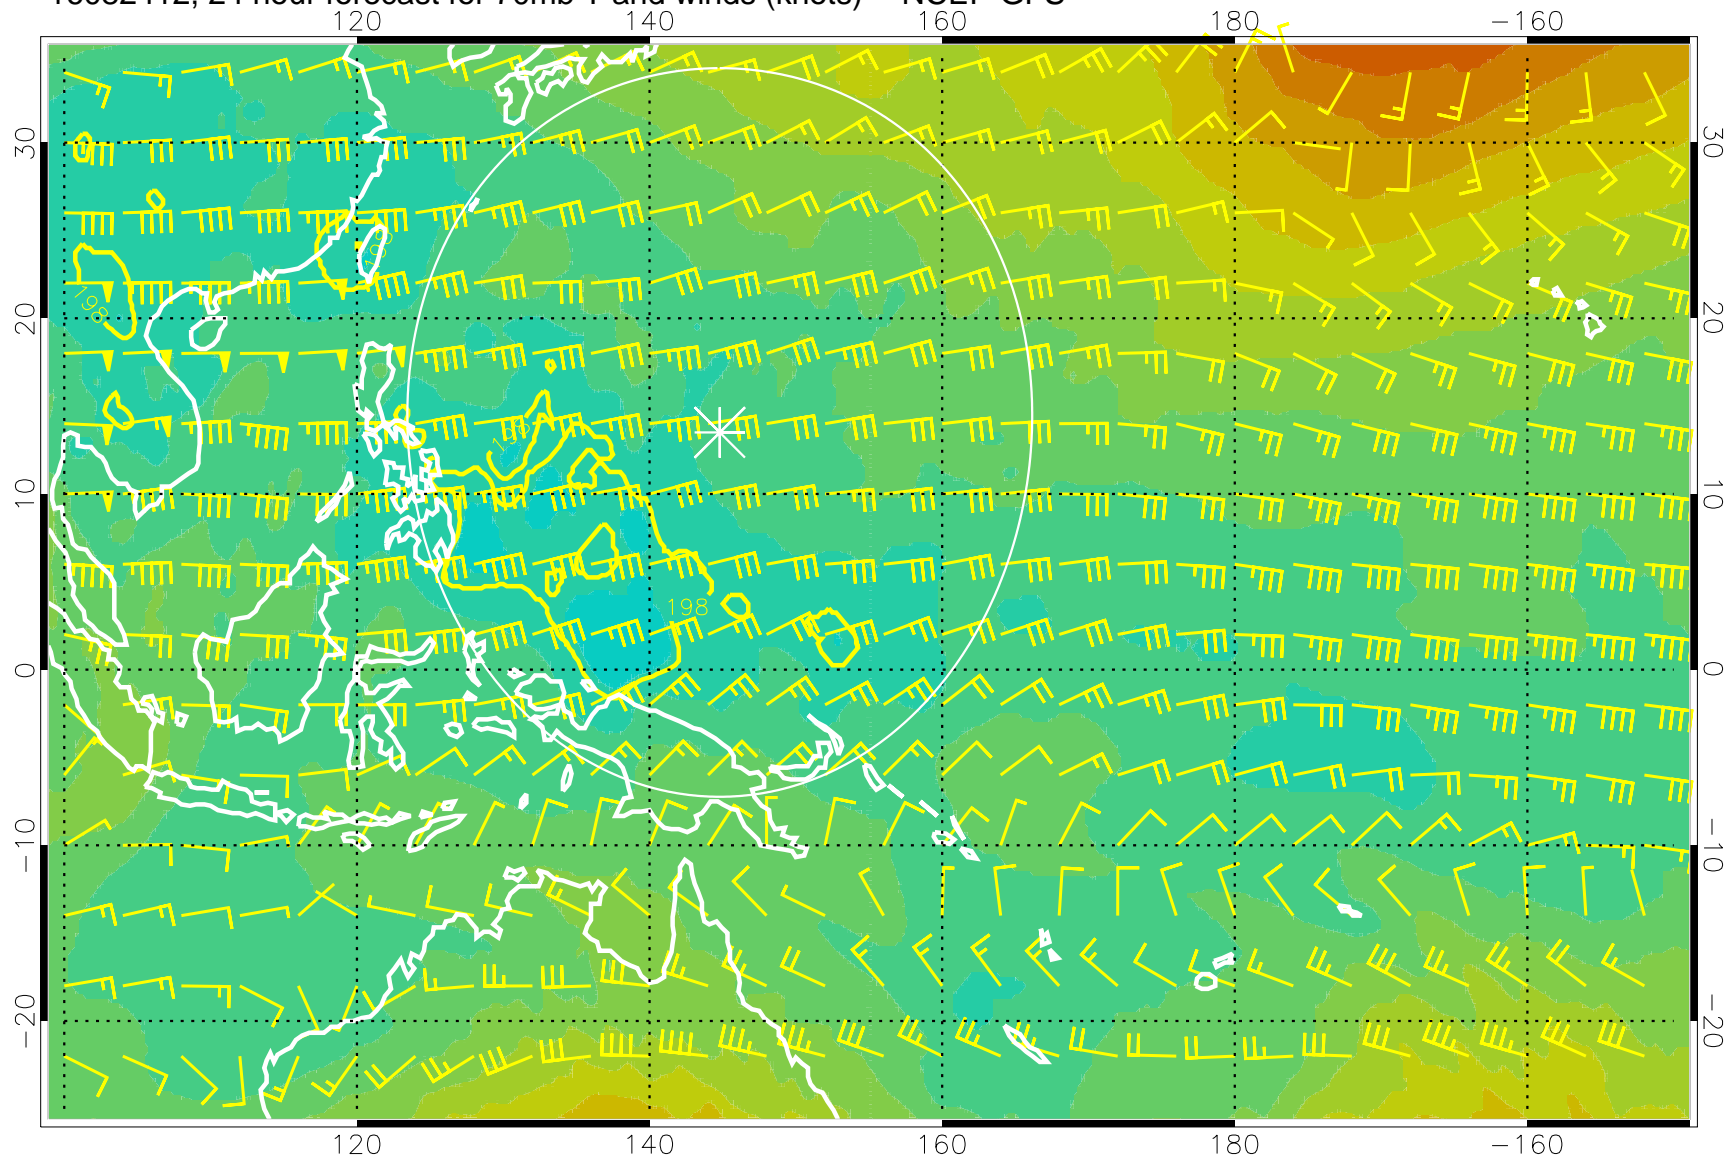

180    190    200    210    220  
T, K

190K Isotherm    192.5K Isotherm  
195K Isotherm    197.5K Isotherm

Range ring of 2304 km

16082406, 18 hour forecast for 70mb T and winds (knots) -- NCEP GFS

180 190 200 210 220  
T, K

190K Isotherm 192.5K Isotherm  
195K Isotherm 197.5K Isotherm

Range ring of 2304 km

16082412, 24 hour forecast for 70mb T and winds (knots) -- NCEP GFS

180      190      200      210      220

T, K

190K Isotherm    192.5K Isotherm  
195K Isotherm    197.5K Isotherm