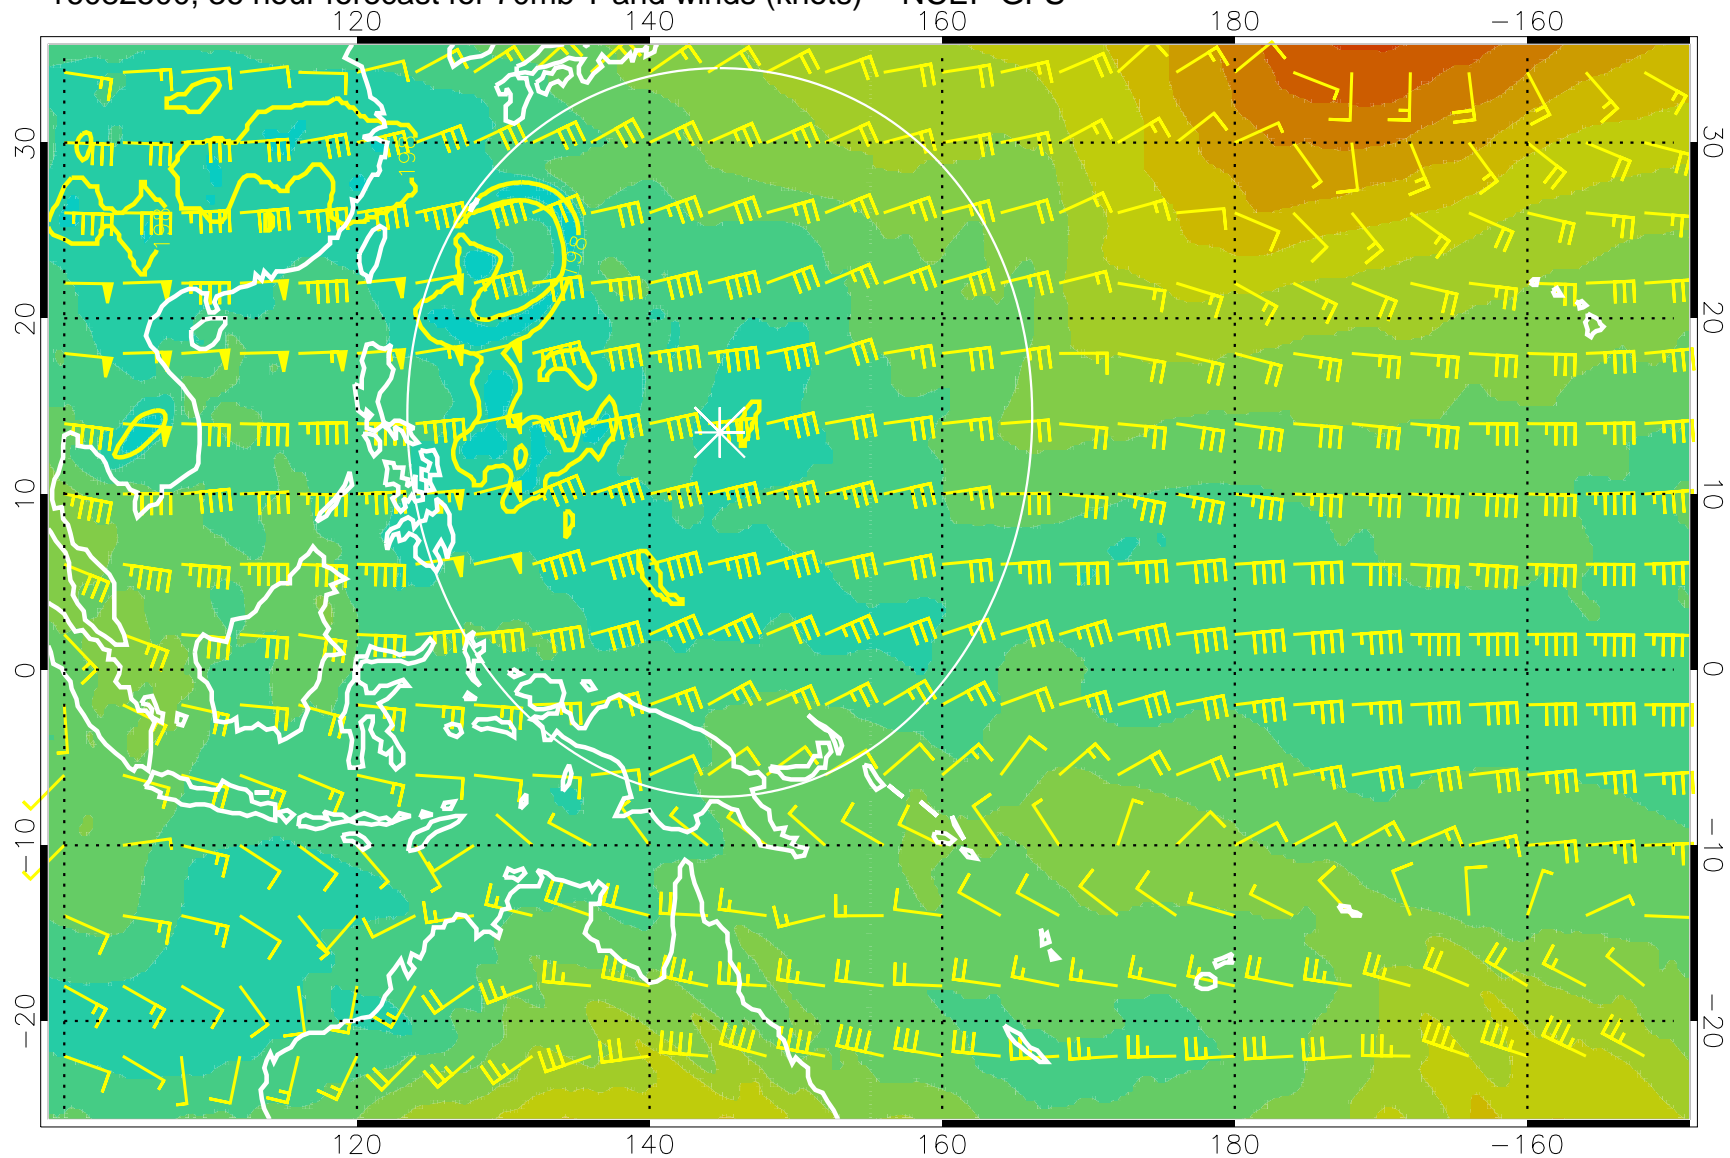

190K Isotherm 192.5K Isotherm  
195K Isotherm 197.5K Isotherm

Range ring of 2304 km

16082412, 24 hour forecast for 70mb T and winds (knots) -- NCEP GFS

180      190      200      210      220

T, K

190K Isotherm    192.5K Isotherm  
195K Isotherm    197.5K Isotherm

Range ring of 2304 km

16082418, 30 hour forecast for 70mb T and winds (knots) -- NCEP GFS

180 190 200 210 220

T, K

190K Isotherm 192.5K Isotherm  
195K Isotherm 197.5K Isotherm

Range ring of 2304 km

16082500, 36 hour forecast for 70mb T and winds (knots) -- NCEP GFS

180      190      200      210      220

T, K

190K Isotherm    192.5K Isotherm  
195K Isotherm    197.5K Isotherm

Range ring of 2304 km

16082506, 42 hour forecast for 70mb T and winds (knots) -- NCEP GFS

T, K

190K Isotherm 192.5K Isotherm  
195K Isotherm 197.5K Isotherm

Range ring of 2304 km

16082512, 48 hour forecast for 70mb T and winds (knots) -- NCEP GFS

180 190 200 210 220

T, K

190K Isotherm 192.5K Isotherm  
195K Isotherm 197.5K Isotherm