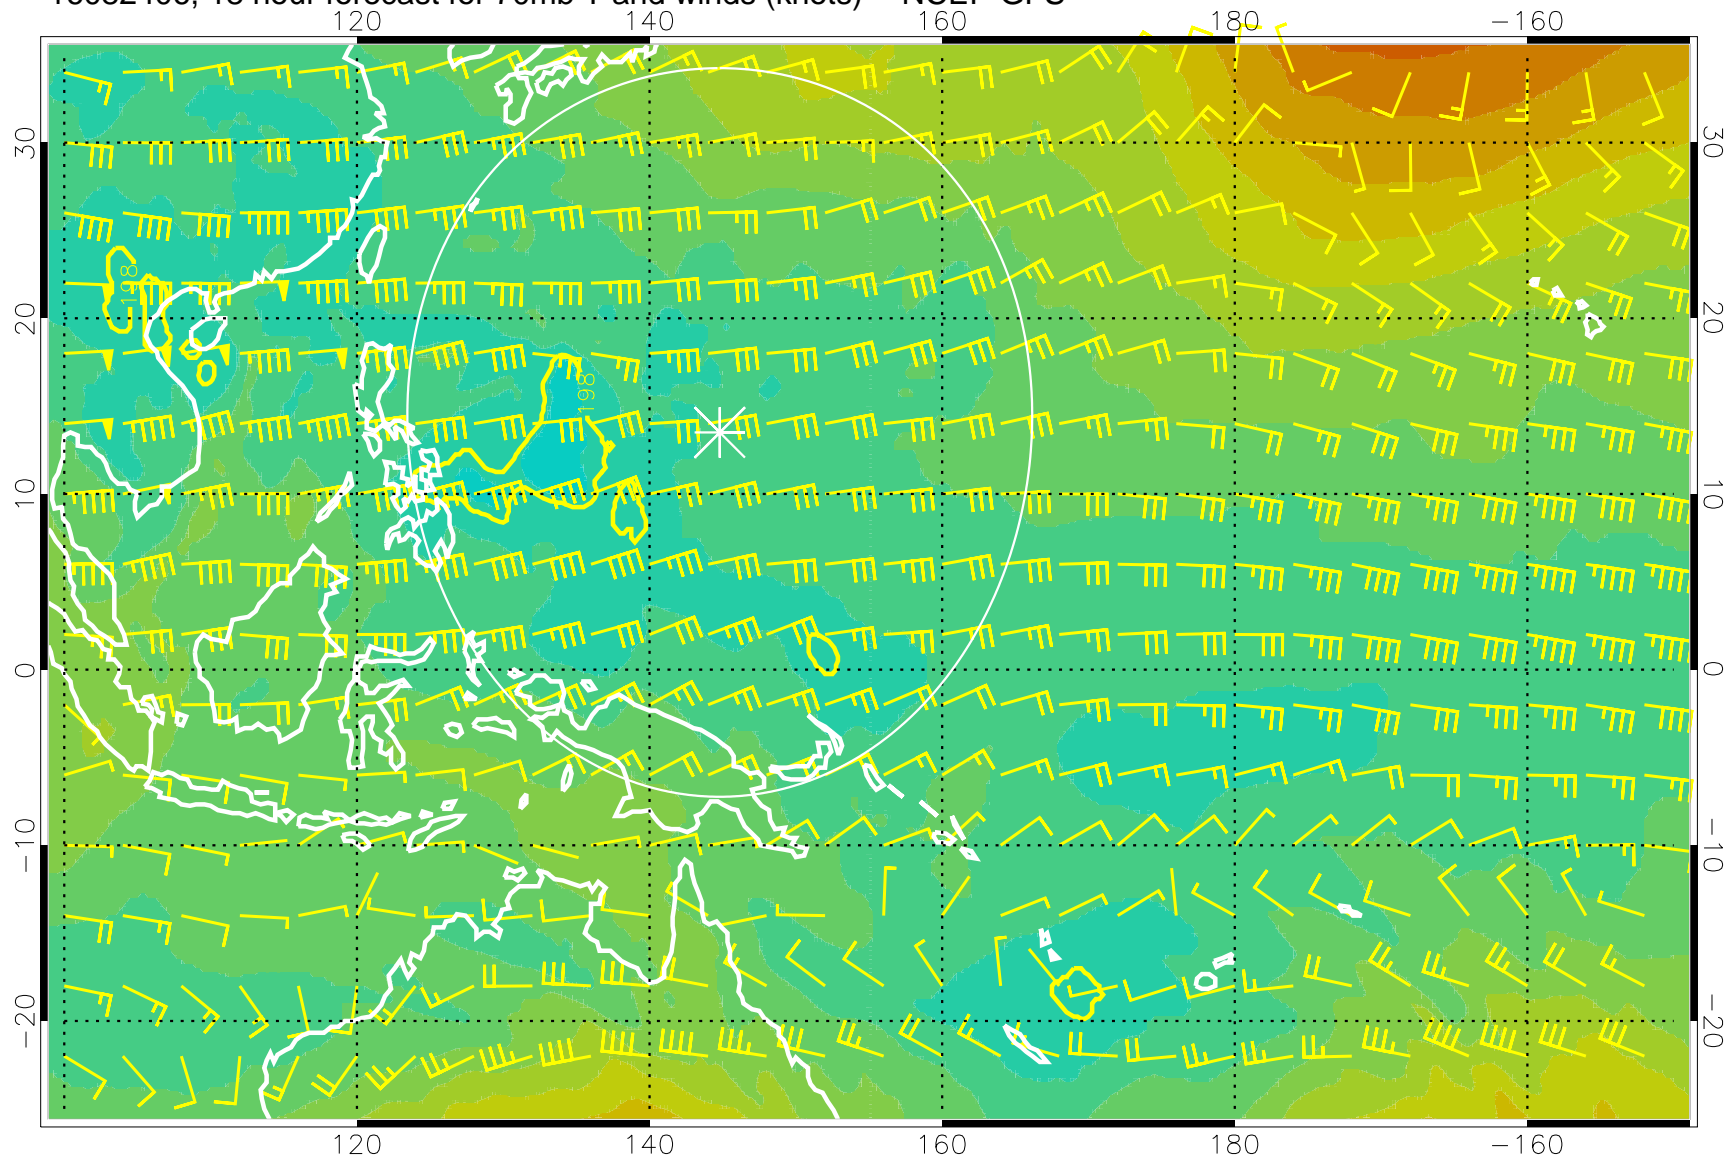

16082318, 6 hour forecast for 70mb T and winds (knots) -- NCEP GFS

180      190      200      210      220

T, K

190K Isotherm    192.5K Isotherm  
195K Isotherm    197.5K Isotherm

Range ring of 2304 km

16082400, 12 hour forecast for 70mb T and winds (knots) -- NCEP GFS

180    190    200    210    220  
T, K

190K Isotherm    192.5K Isotherm  
195K Isotherm    197.5K Isotherm

Range ring of 2304 km

16082406, 18 hour forecast for 70mb T and winds (knots) -- NCEP GFS

180 190 200 210 220  
T, K

190K Isotherm 192.5K Isotherm  
195K Isotherm 197.5K Isotherm

Range ring of 2304 km

16082412, 24 hour forecast for 70mb T and winds (knots) -- NCEP GFS

180      190      200      210      220

T, K

190K Isotherm    192.5K Isotherm  
195K Isotherm    197.5K Isotherm

180      190      200      210      220

T, K

190K Isotherm    192.5K Isotherm  
195K Isotherm    197.5K Isotherm

Range ring of 2304 km

16082506, 42 hour forecast for 70mb T and winds (knots) -- NCEP GFS

T, K