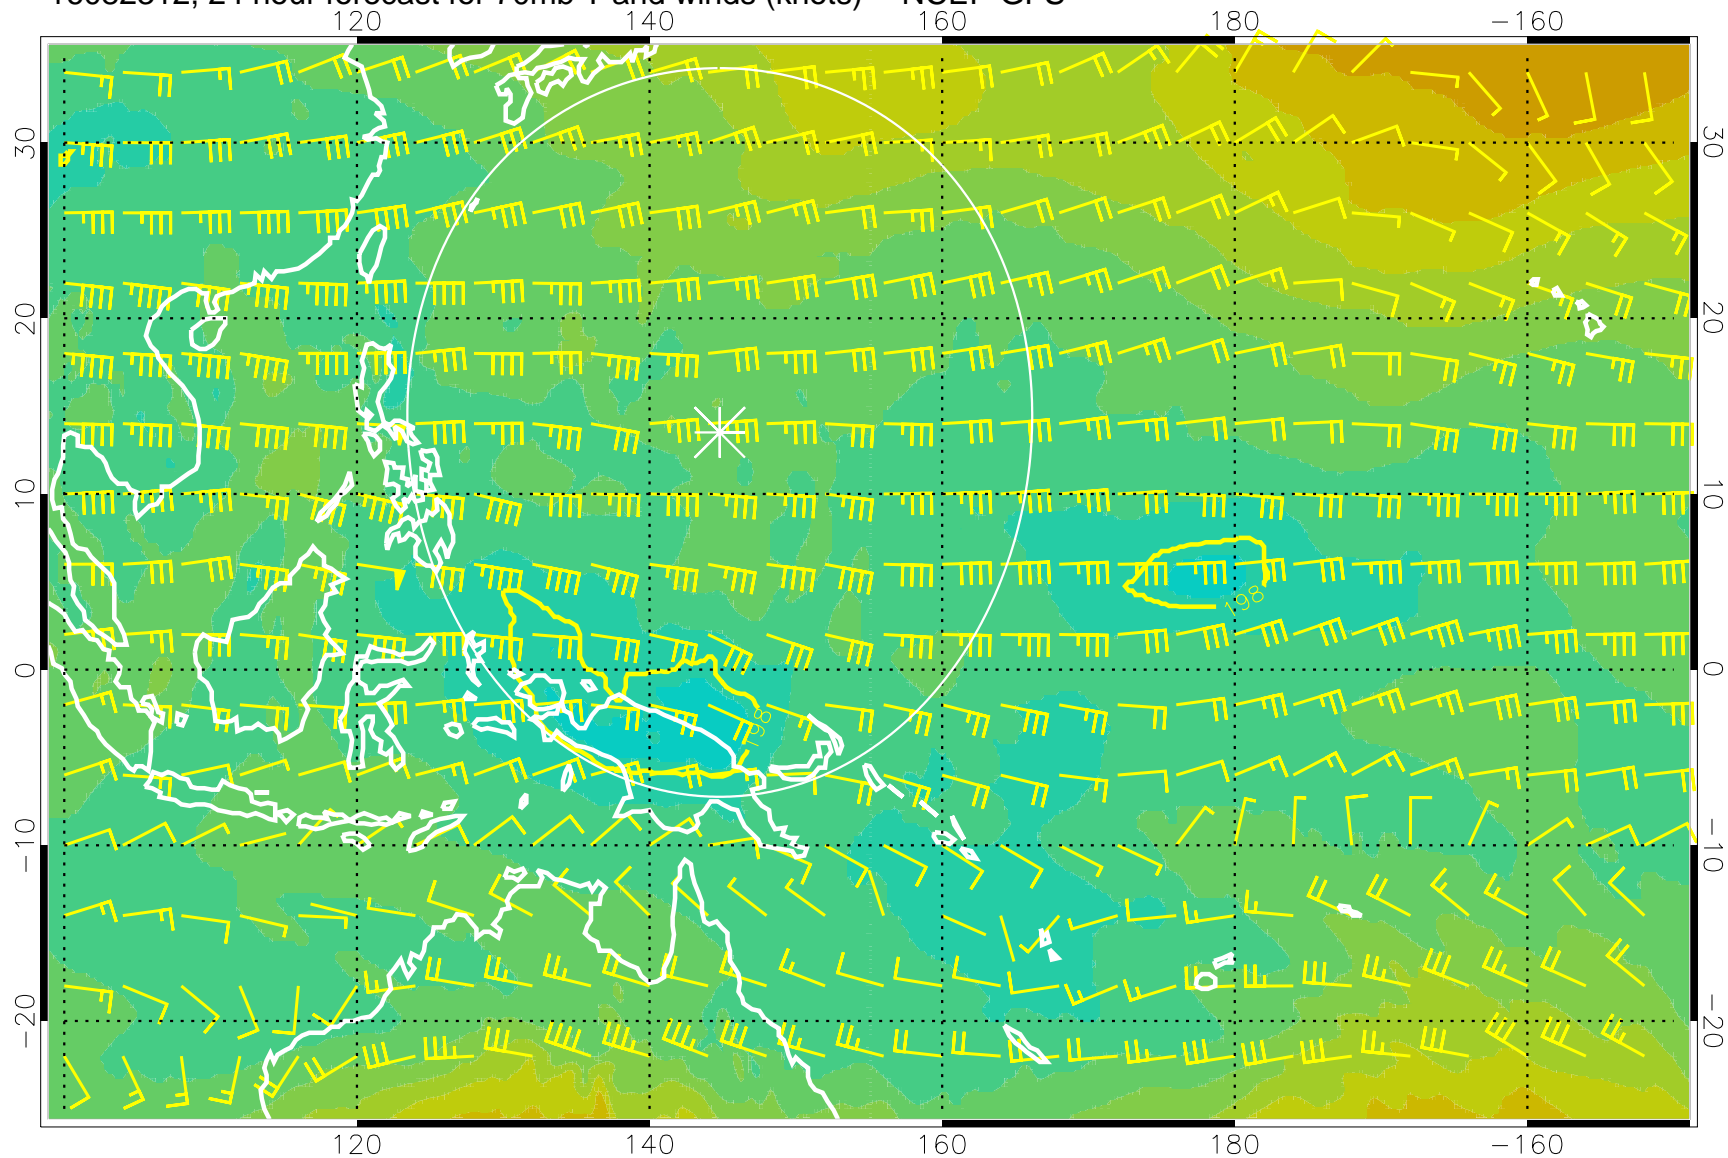

180      190      200      210      220  
T, K

190K Isotherm    192.5K Isotherm  
195K Isotherm    197.5K Isotherm

Range ring of 2304 km

16082306, 18 hour forecast for 70mb T and winds (knots) -- NCEP GFS

180      190      200      210      220

T, K

190K Isotherm    192.5K Isotherm  
195K Isotherm    197.5K Isotherm

Range ring of 2304 km

16082312, 24 hour forecast for 70mb T and winds (knots) -- NCEP GFS

180 190 200 210 220

T, K

190K Isotherm 192.5K Isotherm  
195K Isotherm 197.5K Isotherm

Range ring of 2304 km

16082318, 30 hour forecast for 70mb T and winds (knots) -- NCEP GFS

180 190 200 210 220

T, K

190K Isotherm 192.5K Isotherm  
195K Isotherm 197.5K Isotherm