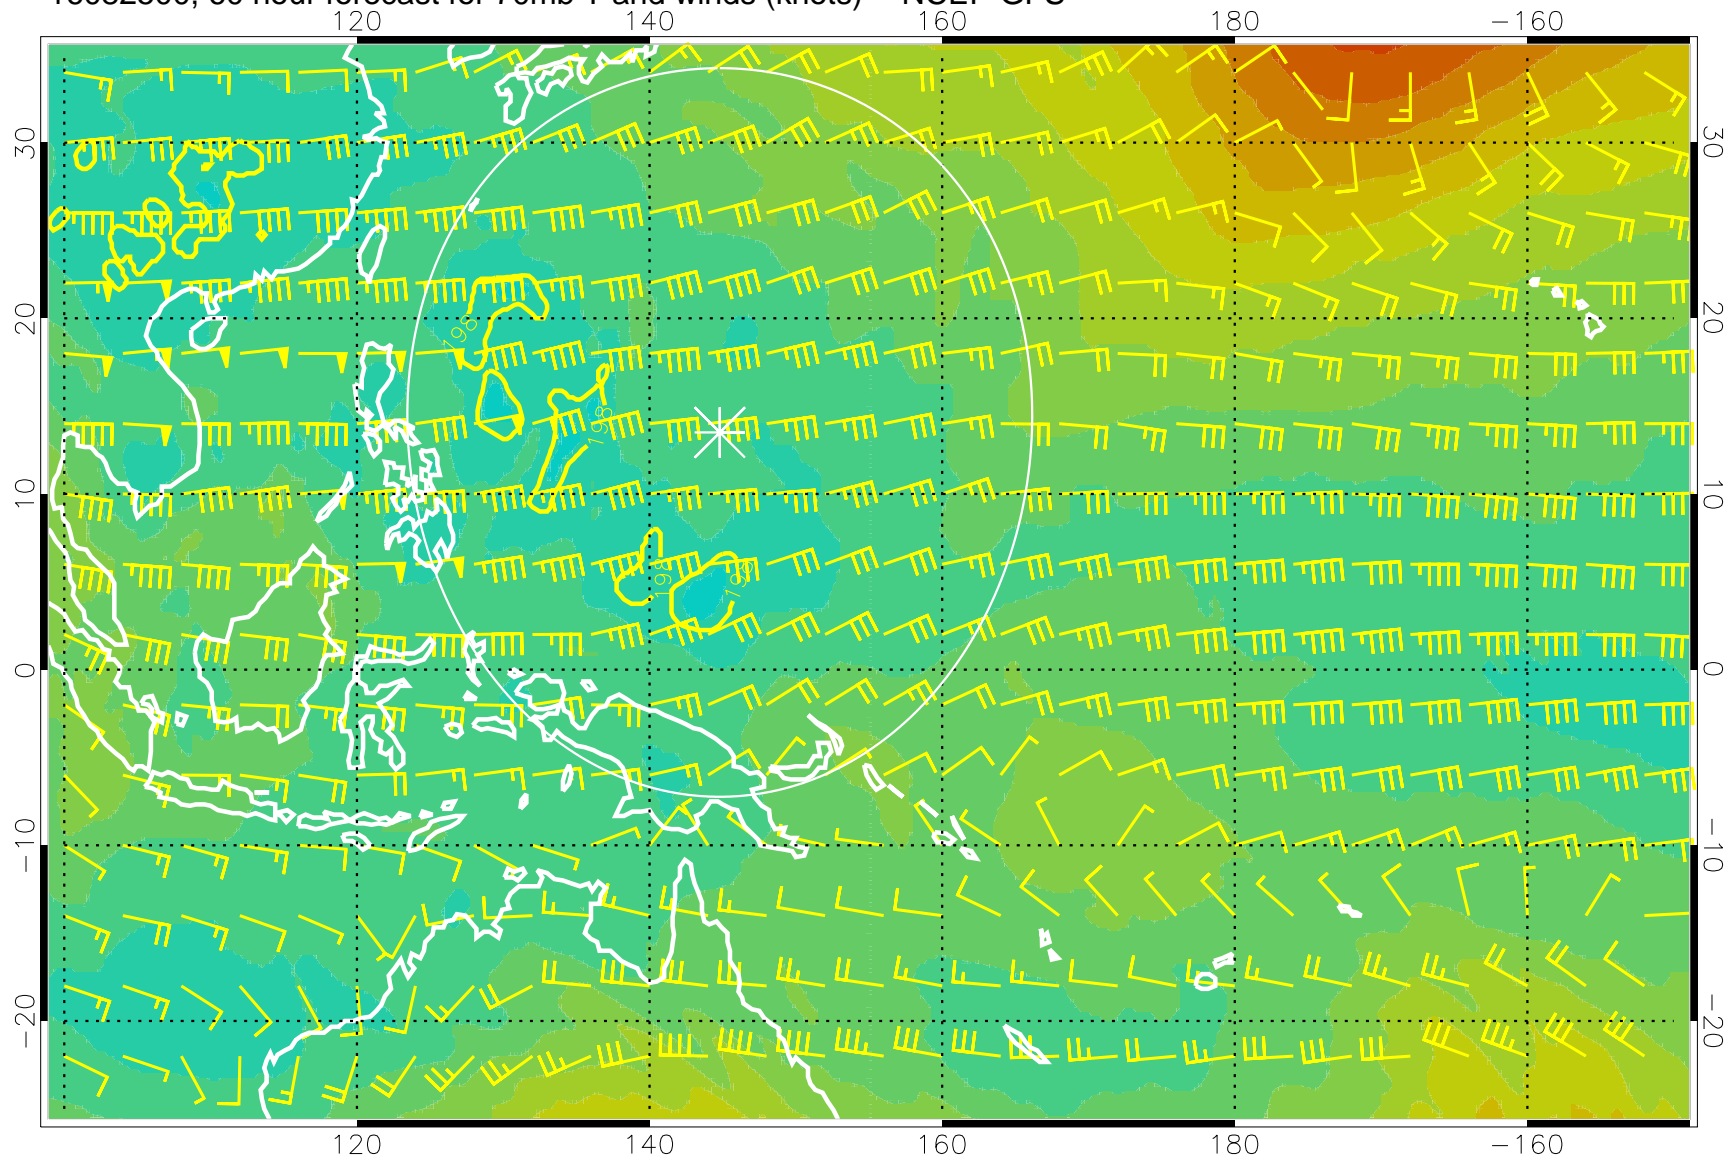

180 190 200 210 220

T, K

190K Isotherm 192.5K Isotherm  
195K Isotherm 197.5K Isotherm

Range ring of 2304 km

16082412, 48 hour forecast for 70mb T and winds (knots) -- NCEP GFS

180      190      200      210      220  
T, K

190K Isotherm    192.5K Isotherm  
195K Isotherm    197.5K Isotherm

Range ring of 2304 km

16082418, 54 hour forecast for 70mb T and winds (knots) -- NCEP GFS

180 190 200 210 220

T, K

190K Isotherm 192.5K Isotherm  
195K Isotherm 197.5K Isotherm

Range ring of 2304 km

16082500, 60 hour forecast for 70mb T and winds (knots) -- NCEP GFS

180    190    200    210    220

T, K

190K Isotherm    192.5K Isotherm  
195K Isotherm    197.5K Isotherm

Range ring of 2304 km