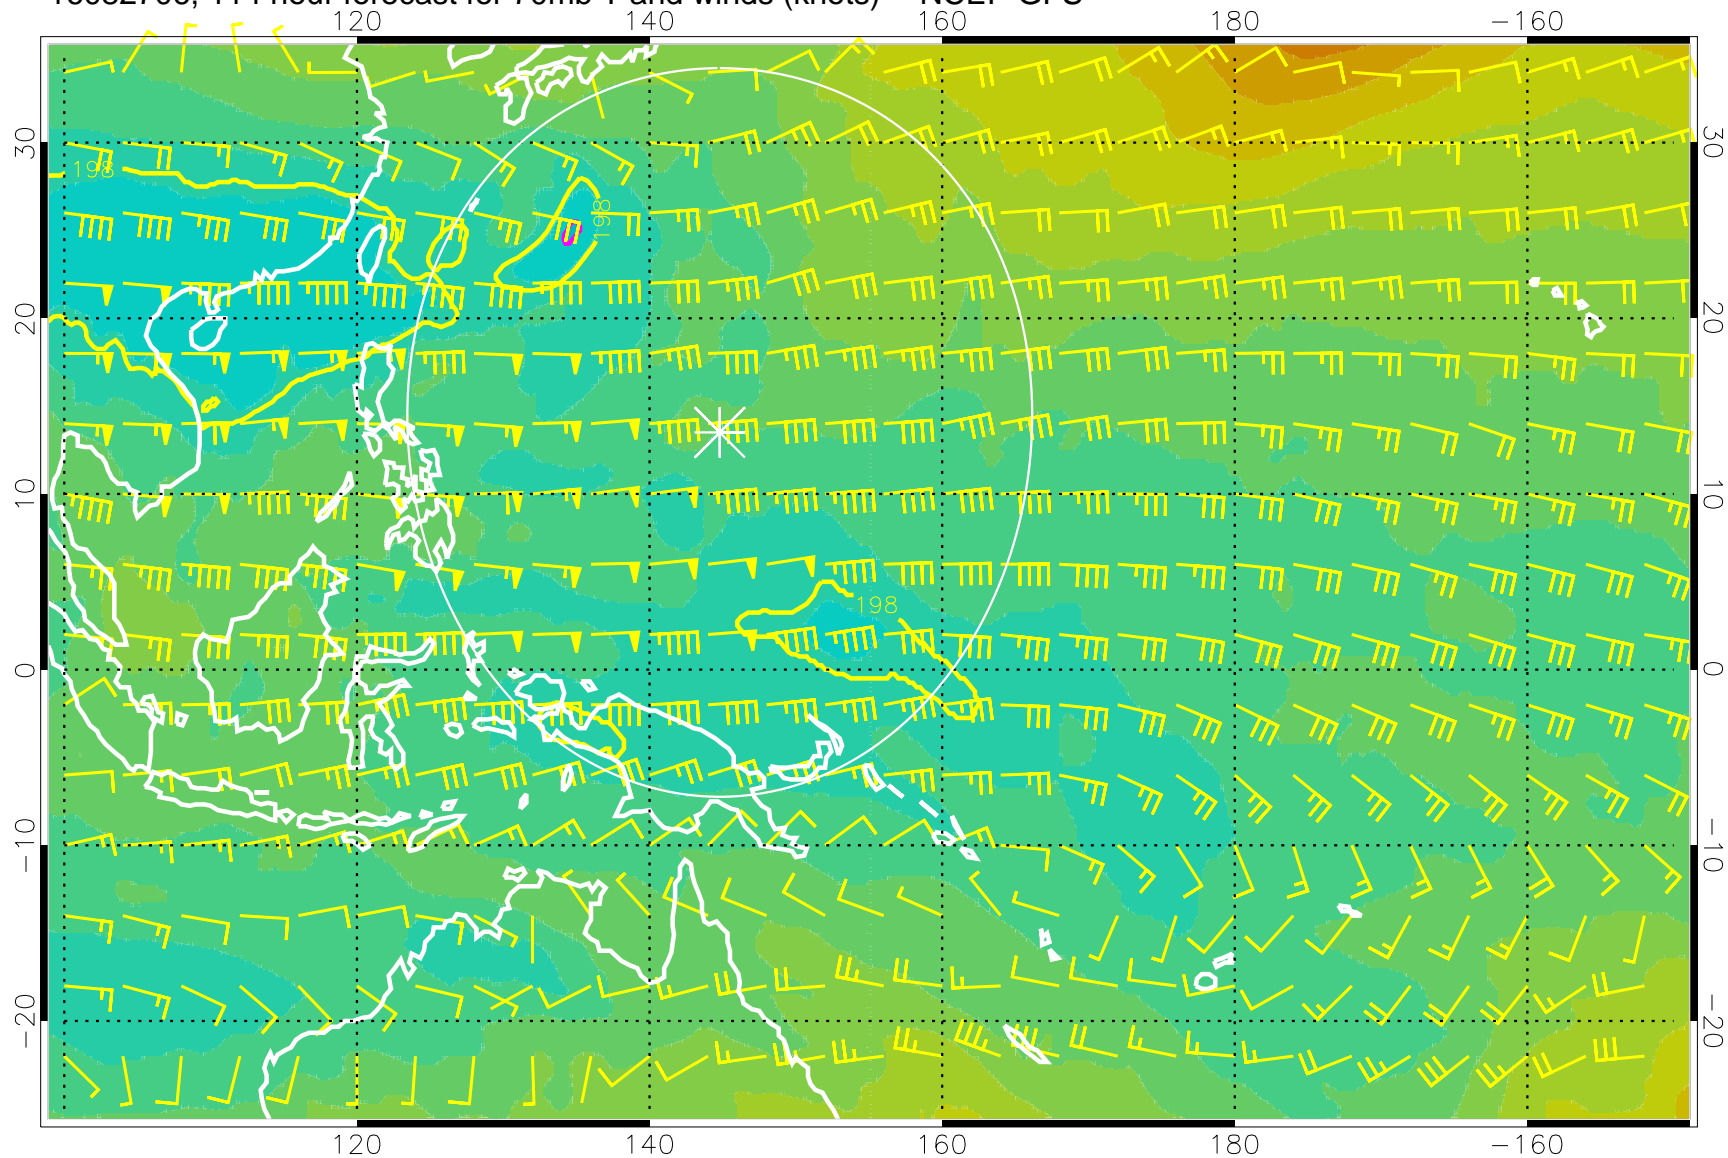

T, K

190K Isotherm 192.5K Isotherm  
195K Isotherm 197.5K Isotherm

Range ring of 2304 km

16082618, 102 hour forecast for 70mb T and winds (knots) -- NCEP GFS

T, K

190K Isotherm 192.5K Isotherm  
195K Isotherm 197.5K Isotherm

Range ring of 2304 km

16082700, 108 hour forecast for 70mb T and winds (knots) -- NCEP GFS

180      190      200      210      220  
T, K

190K Isotherm    192.5K Isotherm  
195K Isotherm    197.5K Isotherm

Range ring of 2304 km

16082706, 114 hour forecast for 70mb T and winds (knots) -- NCEP GFS

T, K

190K Isotherm 192.5K Isotherm  
195K Isotherm 197.5K Isotherm

Range ring of 2304 km

16082712, 120 hour forecast for 70mb T and winds (knots) -- NCEP GFS

180    190    200    210    220  
T, K

190K Isotherm    192.5K Isotherm  
195K Isotherm    197.5K Isotherm

Range ring of 2304 km