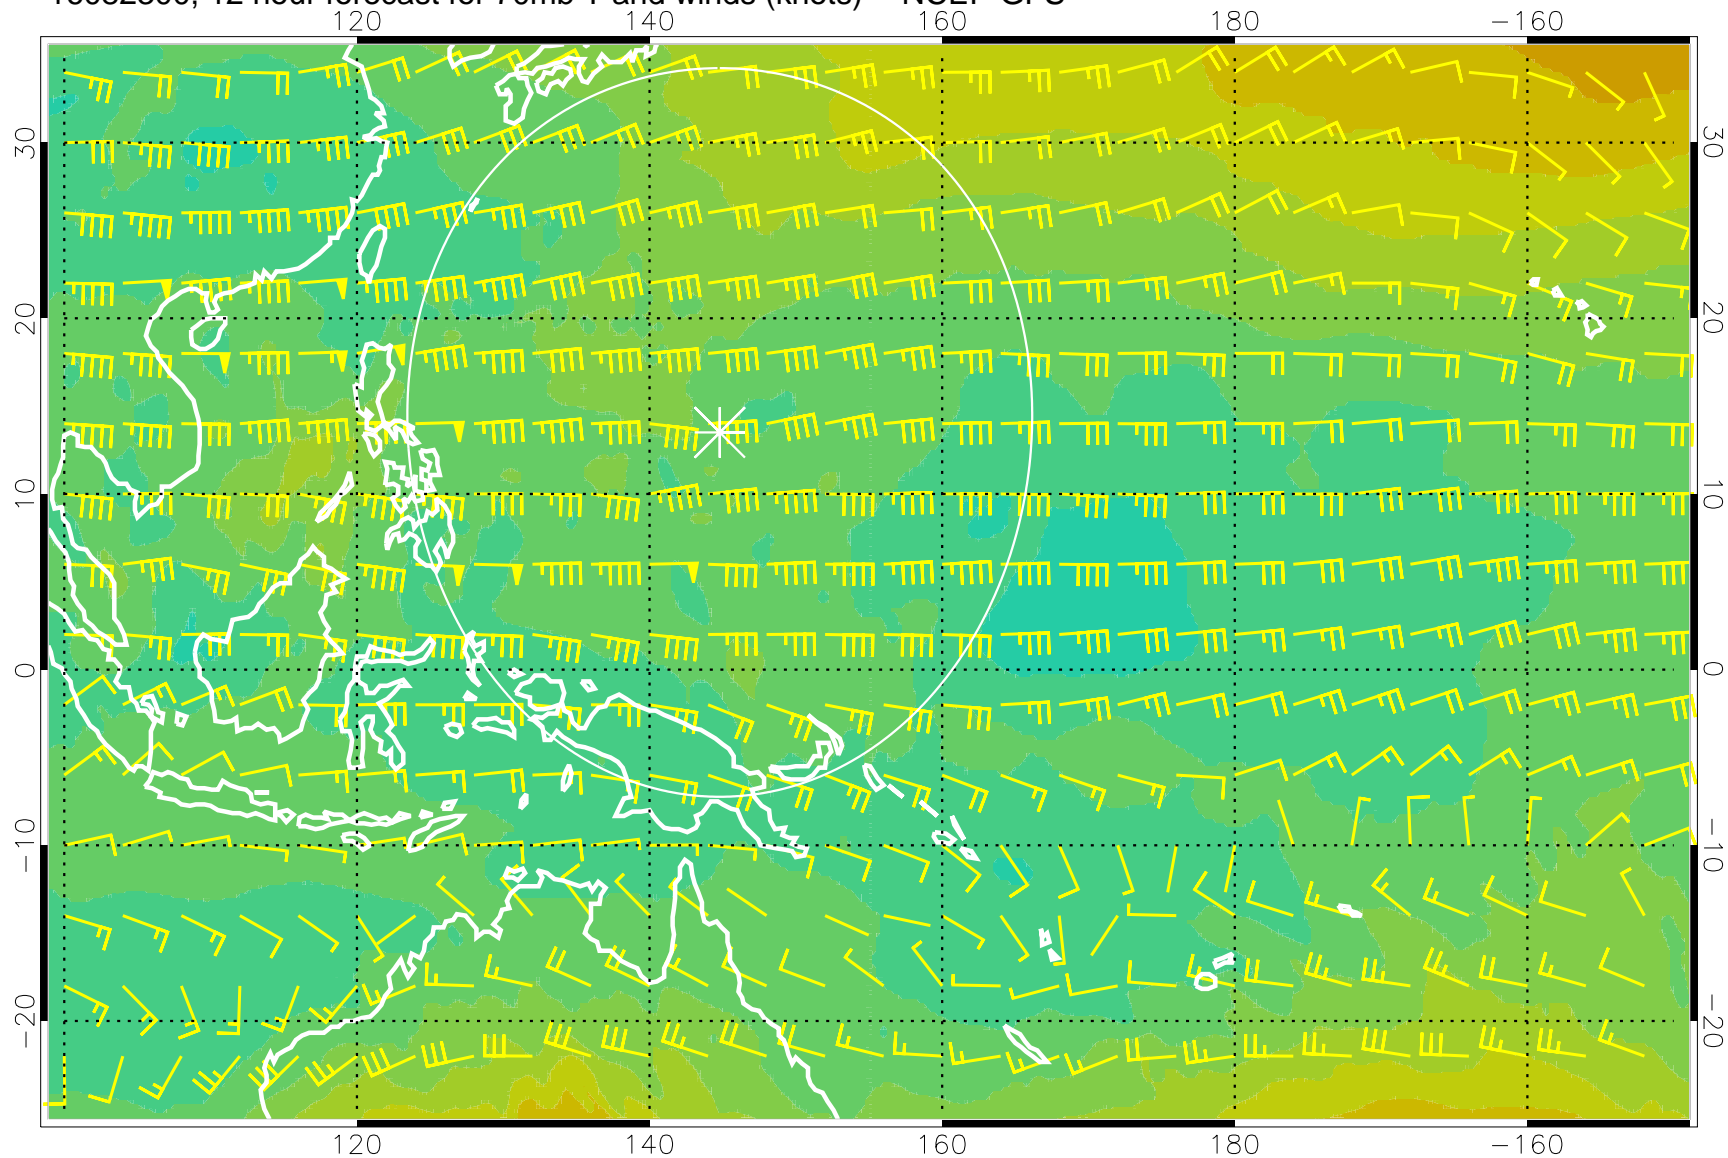

16082218, 6 hour forecast for 70mb T and winds (knots) -- NCEP GFS

180 190 200 210 220

T, K

190K Isotherm 192.5K Isotherm  
195K Isotherm 197.5K Isotherm

Range ring of 2304 km

16082300, 12 hour forecast for 70mb T and winds (knots) -- NCEP GFS

180      190      200      210      220  
T, K

190K Isotherm    192.5K Isotherm  
195K Isotherm    197.5K Isotherm

Range ring of 2304 km

16082306, 18 hour forecast for 70mb T and winds (knots) -- NCEP GFS

180      190      200      210      220

T, K

190K Isotherm    192.5K Isotherm  
195K Isotherm    197.5K Isotherm

Range ring of 2304 km

16082312, 24 hour forecast for 70mb T and winds (knots) -- NCEP GFS

180 190 200 210 220

T, K

190K Isotherm 192.5K Isotherm  
195K Isotherm 197.5K Isotherm

Range ring of 2304 km

16082318, 30 hour forecast for 70mb T and winds (knots) -- NCEP GFS

180 190 200 210 220

T, K

190K Isotherm 192.5K Isotherm  
195K Isotherm 197.5K Isotherm