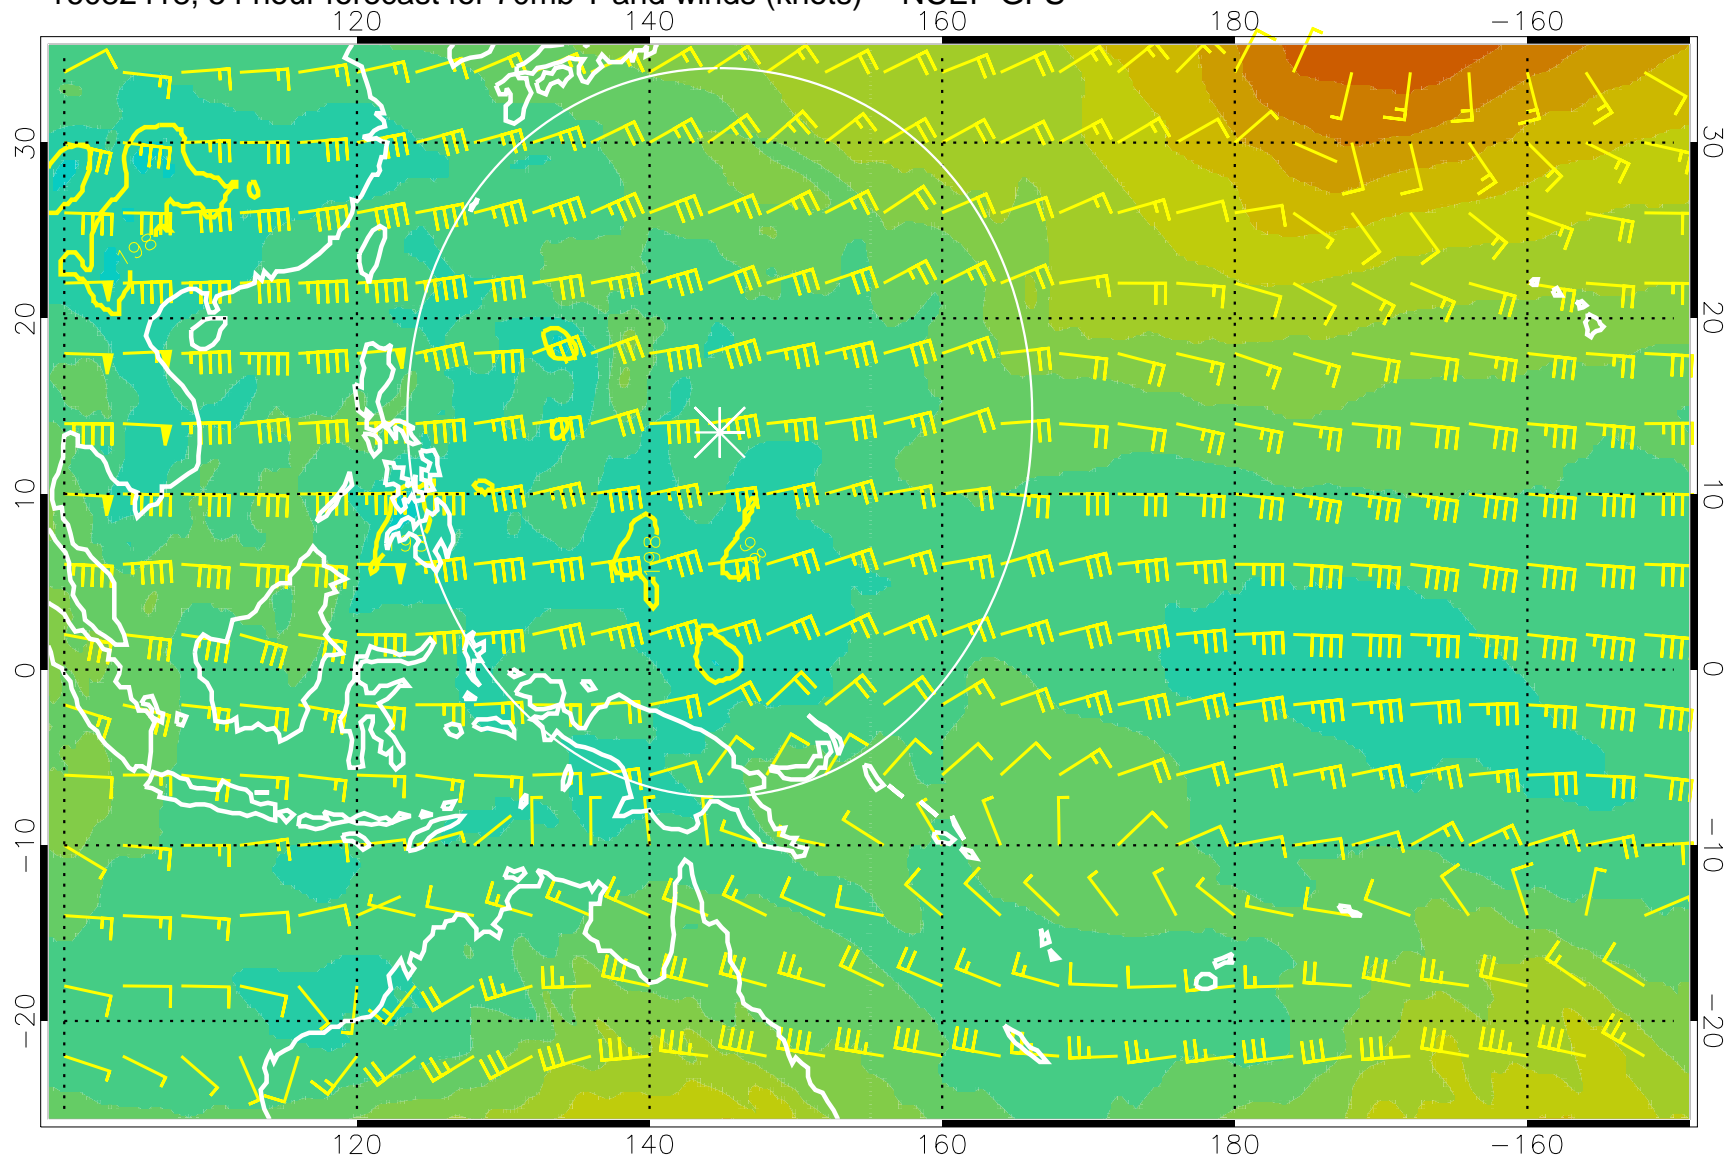

180 190 200 210 220

T, K

190K Isotherm 192.5K Isotherm  
195K Isotherm 197.5K Isotherm

Range ring of 2304 km

16082412, 48 hour forecast for 70mb T and winds (knots) -- NCEP GFS

180      190      200      210      220  
T, K

190K Isotherm    192.5K Isotherm  
195K Isotherm    197.5K Isotherm

Range ring of 2304 km

16082418, 54 hour forecast for 70mb T and winds (knots) -- NCEP GFS

180 190 200 210 220

T, K

190K Isotherm 192.5K Isotherm  
195K Isotherm 197.5K Isotherm