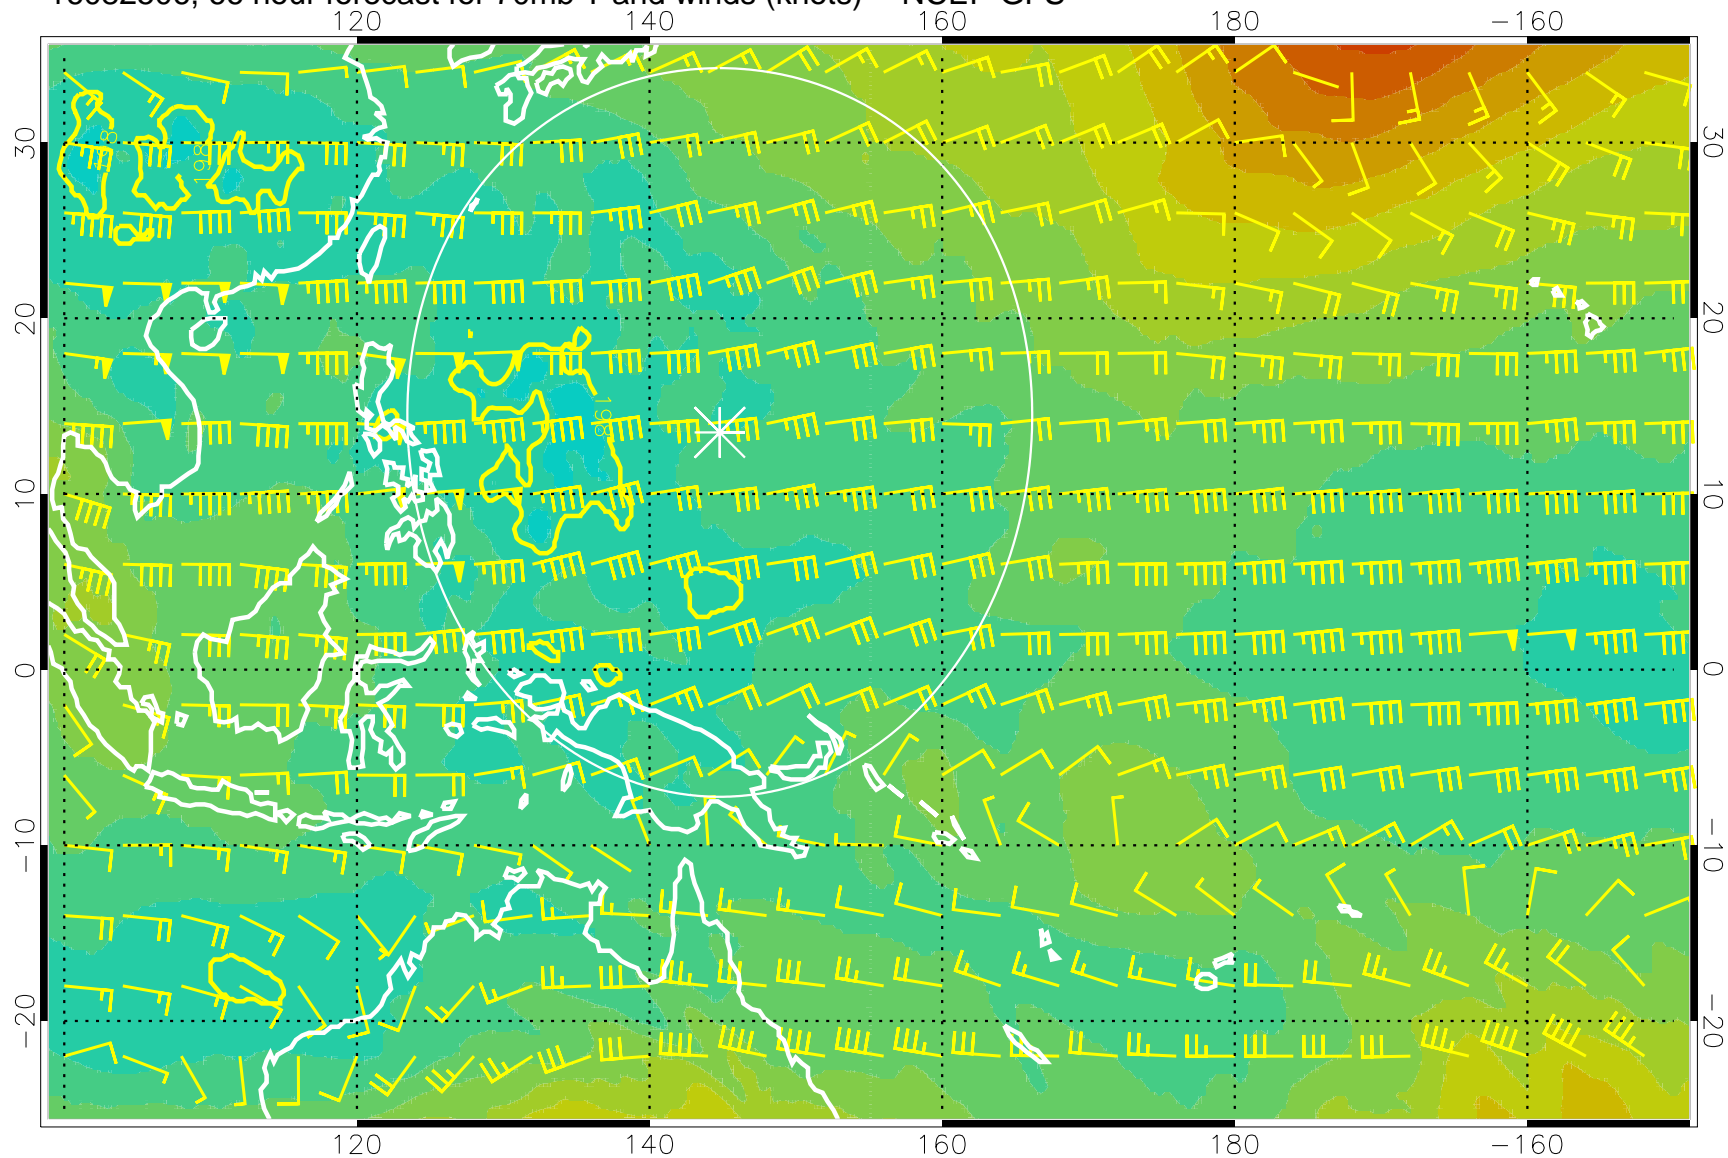

190K Isotherm    192.5K Isotherm  
195K Isotherm    197.5K Isotherm

Range ring of 2304 km

16082418, 54 hour forecast for 70mb T and winds (knots) -- NCEP GFS

180 190 200 210 220

T, K

190K Isotherm 192.5K Isotherm  
195K Isotherm 197.5K Isotherm

Range ring of 2304 km

16082500, 60 hour forecast for 70mb T and winds (knots) -- NCEP GFS

180    190    200    210    220

T, K

190K Isotherm    192.5K Isotherm  
195K Isotherm    197.5K Isotherm

Range ring of 2304 km

16082506, 66 hour forecast for 70mb T and winds (knots) -- NCEP GFS

180 190 200 210 220

T, K

190K Isotherm 192.5K Isotherm  
195K Isotherm 197.5K Isotherm

Range ring of 2304 km

16082512, 72 hour forecast for 70mb T and winds (knots) -- NCEP GFS

180 190 200 210 220  
T, K

190K Isotherm 192.5K Isotherm  
195K Isotherm 197.5K Isotherm

Range ring of 2304 km

16082518, 78 hour forecast for 70mb T and winds (knots) -- NCEP GFS

180      190      200      210      220