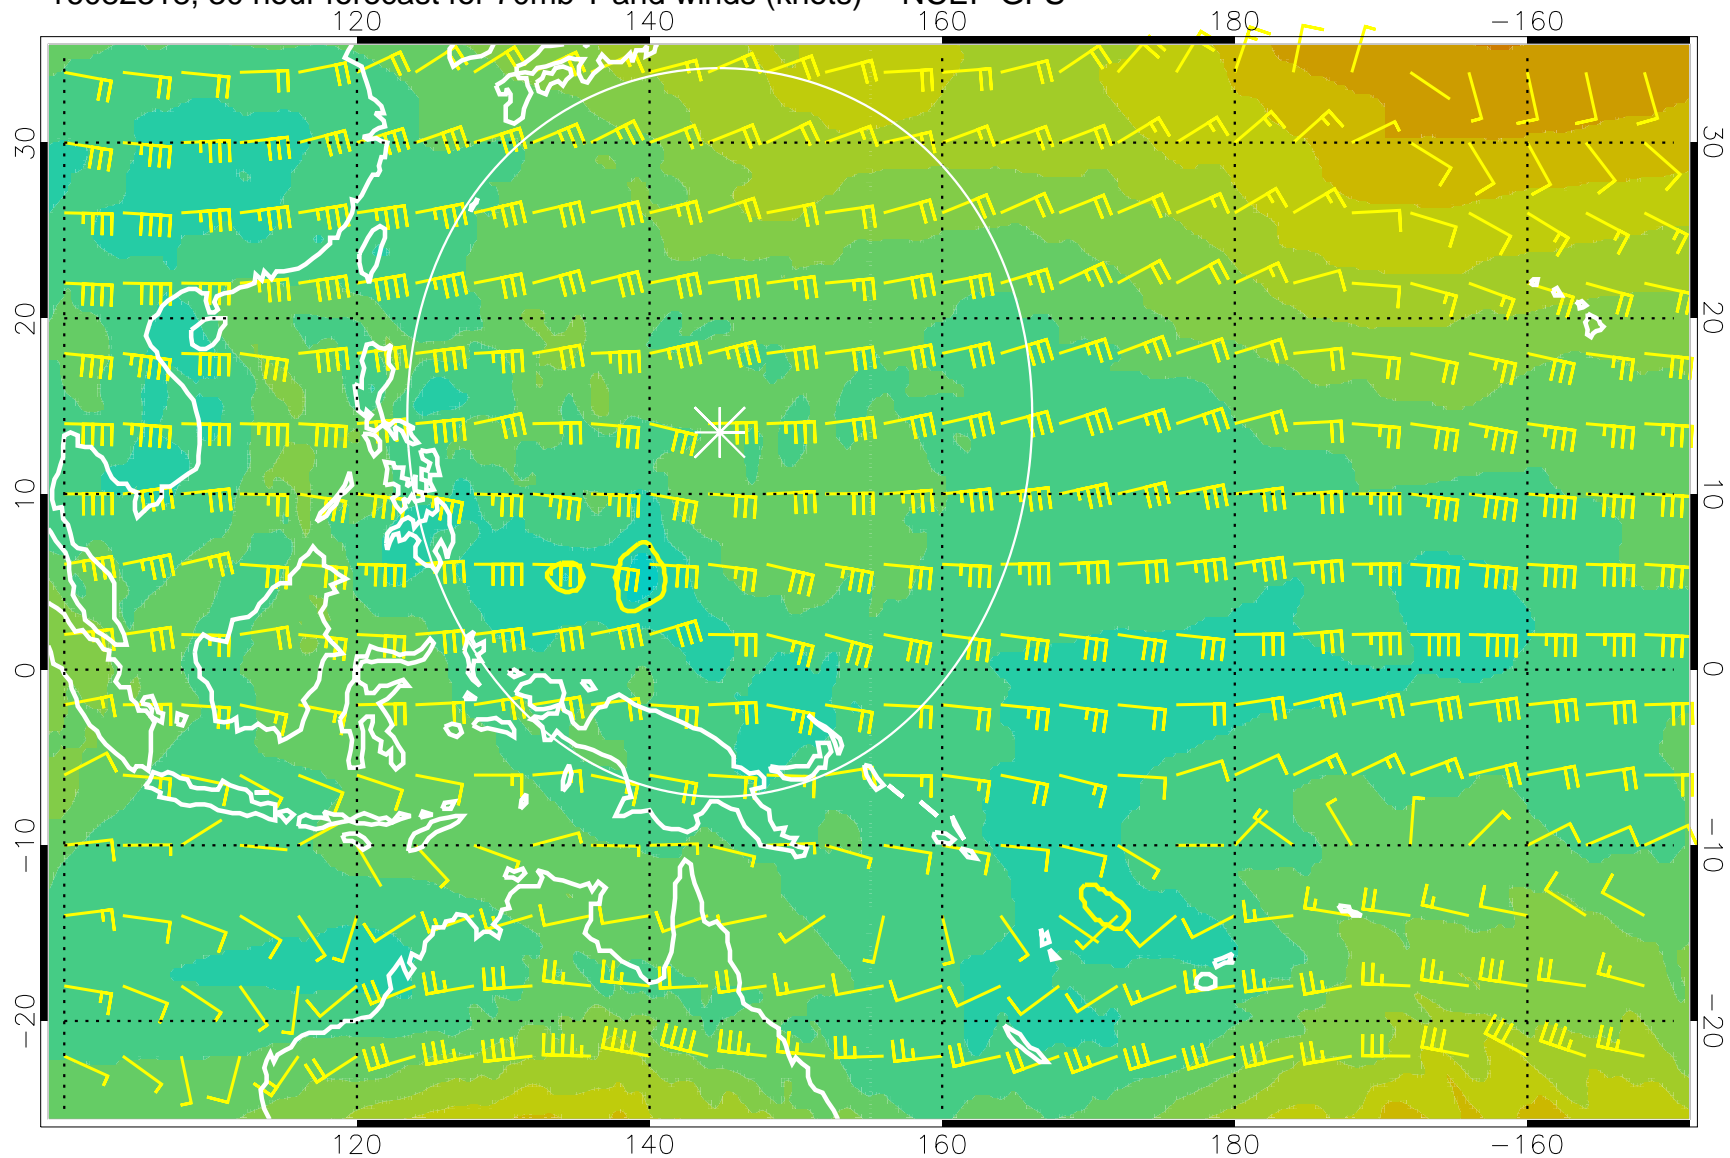

180      190      200      210      220  
T, K

190K Isotherm    192.5K Isotherm  
195K Isotherm    197.5K Isotherm

Range ring of 2304 km

16082306, 18 hour forecast for 70mb T and winds (knots) -- NCEP GFS

180      190      200      210      220

T, K

190K Isotherm    192.5K Isotherm  
195K Isotherm    197.5K Isotherm

Range ring of 2304 km

16082312, 24 hour forecast for 70mb T and winds (knots) -- NCEP GFS

180 190 200 210 220

T, K

190K Isotherm 192.5K Isotherm  
195K Isotherm 197.5K Isotherm

Range ring of 2304 km

16082318, 30 hour forecast for 70mb T and winds (knots) -- NCEP GFS

180 190 200 210 220

T, K

190K Isotherm 192.5K Isotherm  
195K Isotherm 197.5K Isotherm