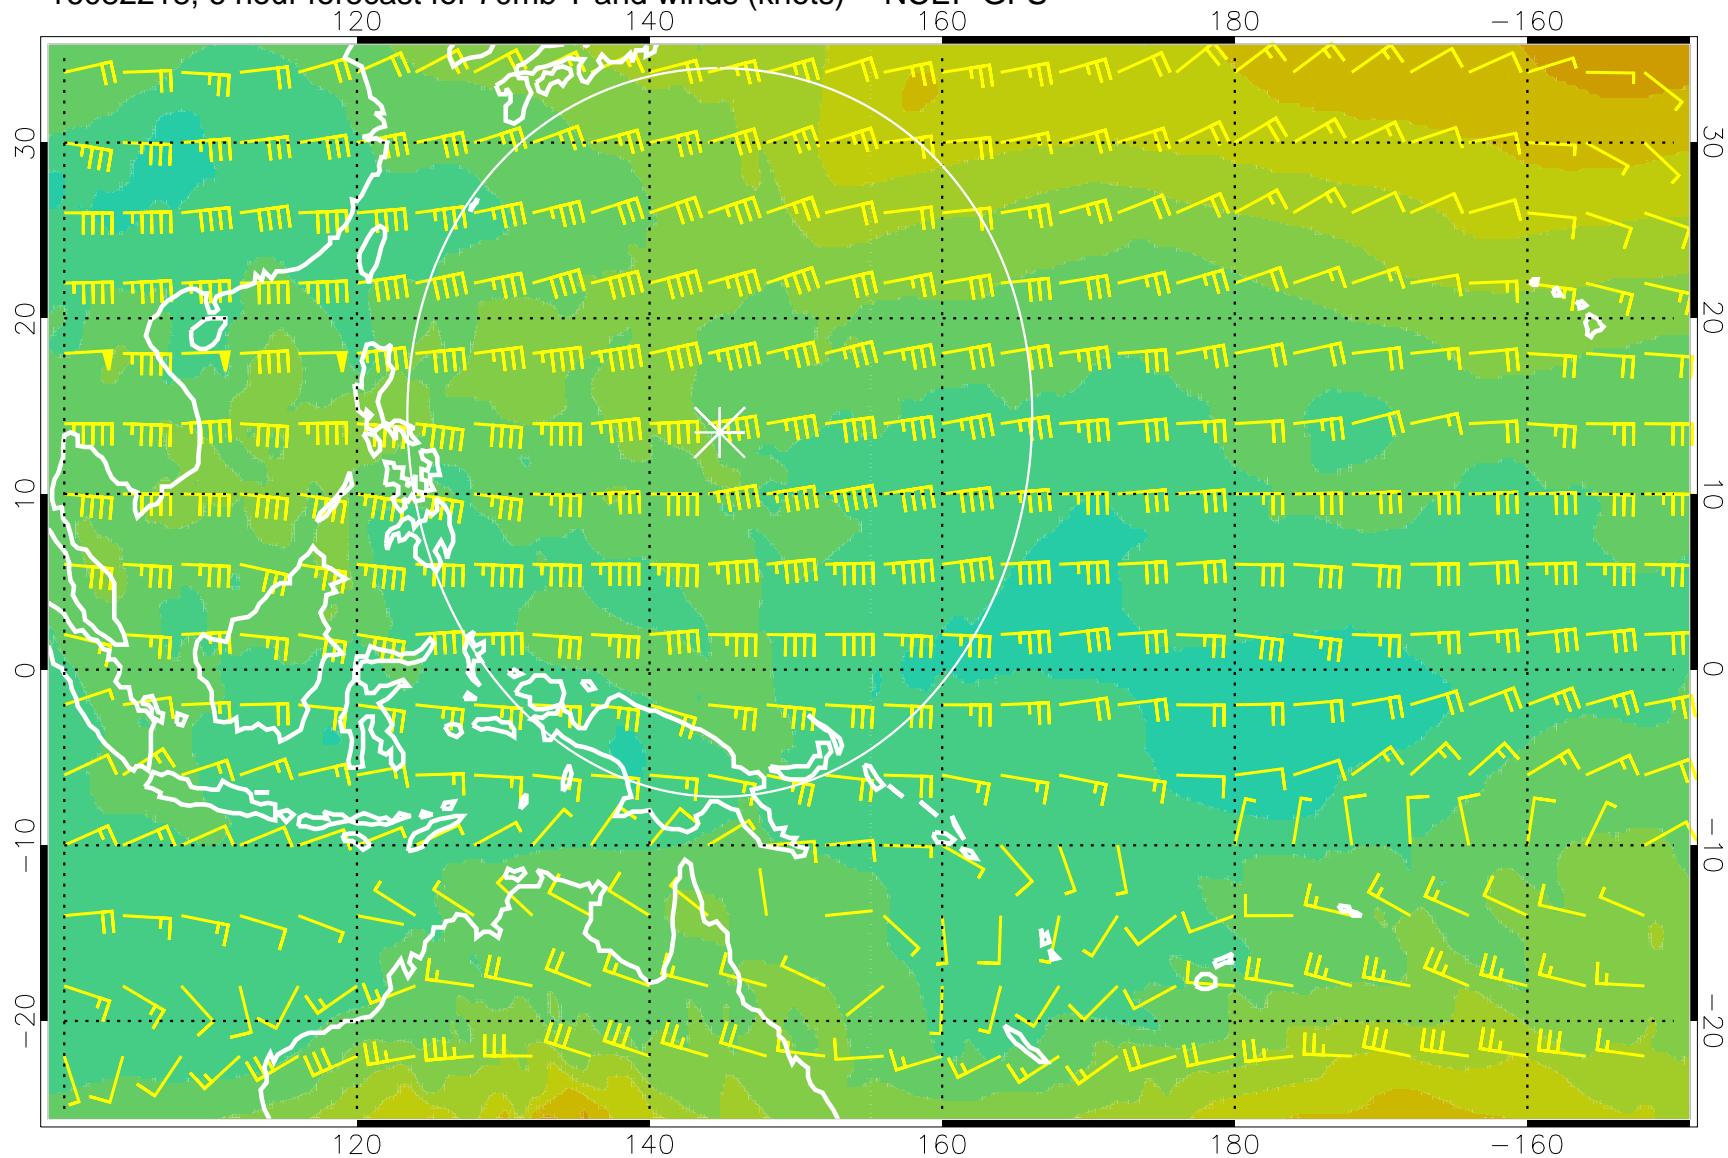

16082218, 6 hour forecast for 70mb T and winds (knots) -- NCEP GFS

180 190 200 210 220

T, K

190K Isotherm 192.5K Isotherm  
195K Isotherm 197.5K Isotherm

Range ring of 2304 km

16082300, 12 hour forecast for 70mb T and winds (knots) -- NCEP GFS

180      190      200      210      220  
T, K

190K Isotherm    192.5K Isotherm  
195K Isotherm    197.5K Isotherm

Range ring of 2304 km

16082306, 18 hour forecast for 70mb T and winds (knots) -- NCEP GFS

180      190      200      210      220

T, K

190K Isotherm    192.5K Isotherm  
195K Isotherm    197.5K Isotherm

Range ring of 2304 km

16082312, 24 hour forecast for 70mb T and winds (knots) -- NCEP GFS

180 190 200 210 220

T, K

190K Isotherm 192.5K Isotherm  
195K Isotherm 197.5K Isotherm

Range ring of 2304 km

16082318, 30 hour forecast for 70mb T and winds (knots) -- NCEP GFS

180 190 200 210 220

T, K

190K Isotherm 192.5K Isotherm  
195K Isotherm 197.5K Isotherm