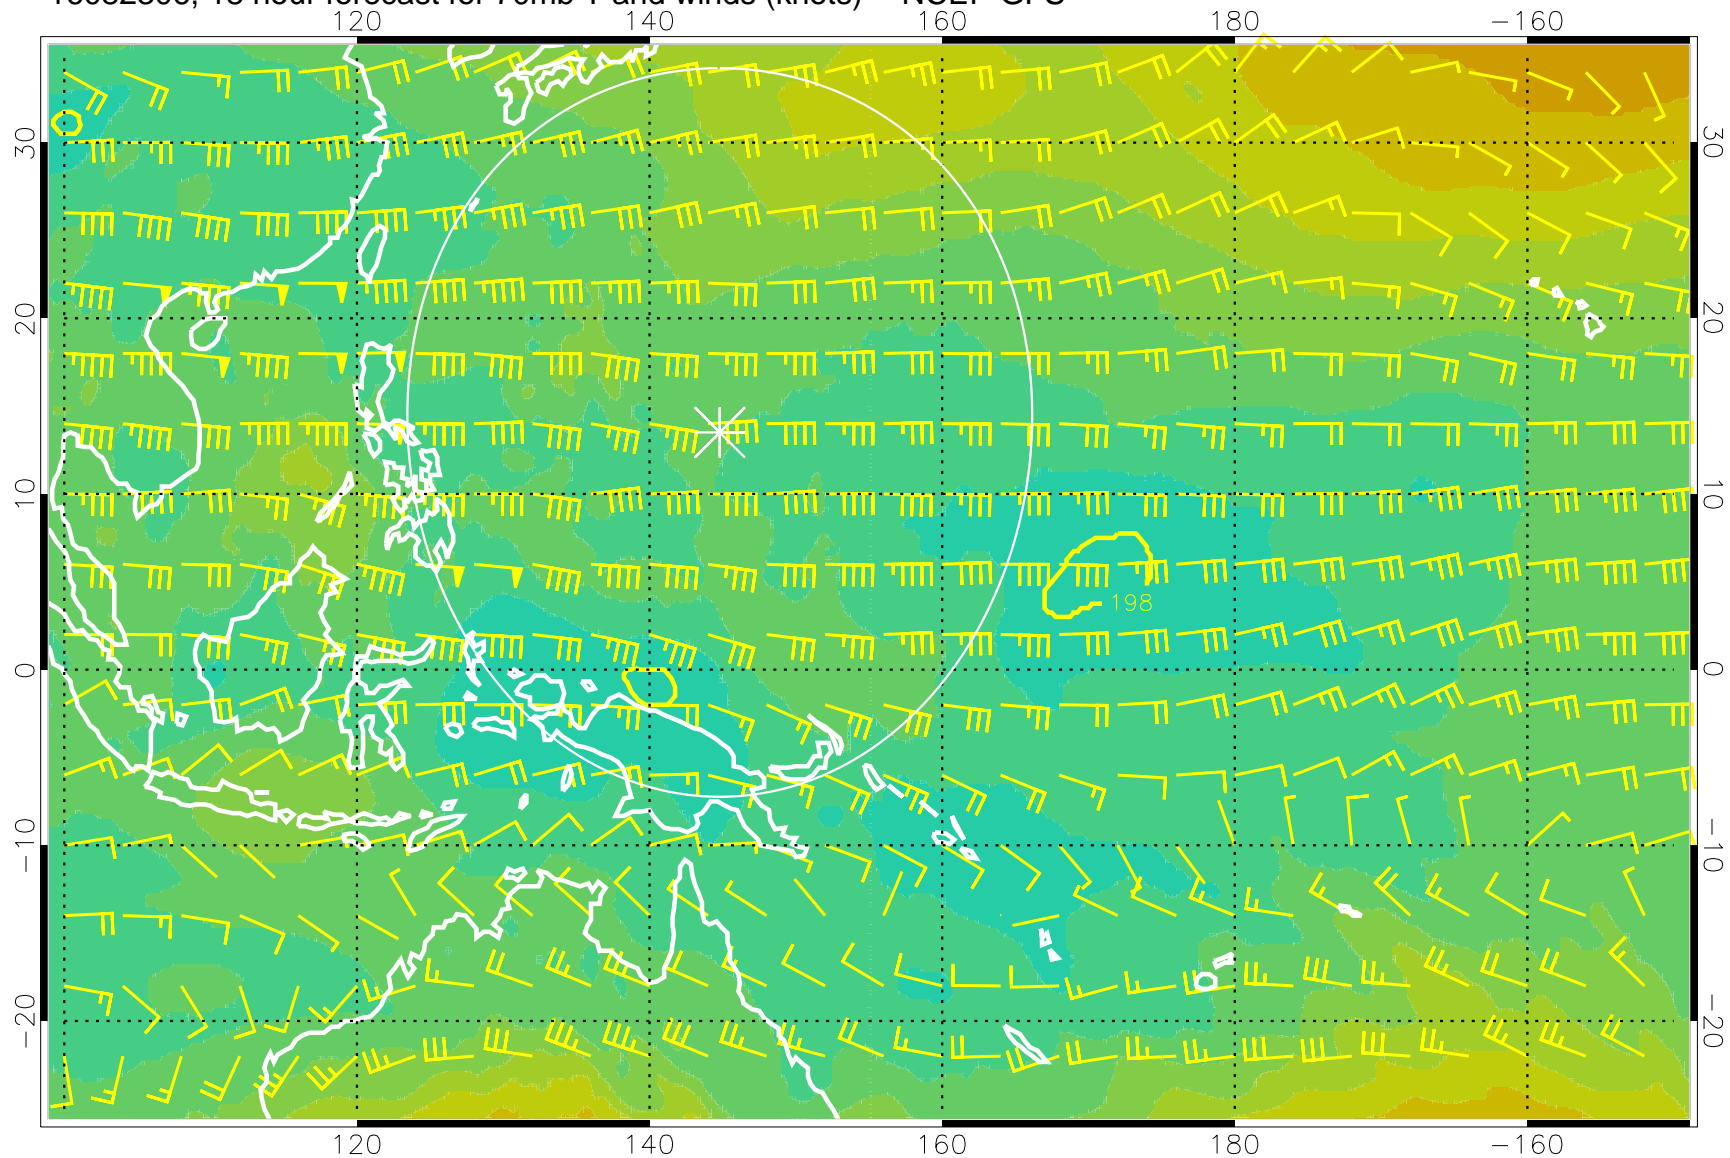

16082218, 6 hour forecast for 70mb T and winds (knots) -- NCEP GFS

180 190 200 210 220

T, K

190K Isotherm 192.5K Isotherm  
195K Isotherm 197.5K Isotherm

Range ring of 2304 km

16082300, 12 hour forecast for 70mb T and winds (knots) -- NCEP GFS

180      190      200      210      220  
T, K

190K Isotherm    192.5K Isotherm  
195K Isotherm    197.5K Isotherm

Range ring of 2304 km

16082306, 18 hour forecast for 70mb T and winds (knots) -- NCEP GFS

180      190      200      210      220

T, K

190K Isotherm    192.5K Isotherm  
195K Isotherm    197.5K Isotherm

Range ring of 2304 km

16082312, 24 hour forecast for 70mb T and winds (knots) -- NCEP GFS

180 190 200 210 220

T, K

190K Isotherm 192.5K Isotherm  
195K Isotherm 197.5K Isotherm

Range ring of 2304 km

16082318, 30 hour forecast for 70mb T and winds (knots) -- NCEP GFS

180 190 200 210 220

T, K

190K Isotherm 192.5K Isotherm  
195K Isotherm 197.5K Isotherm