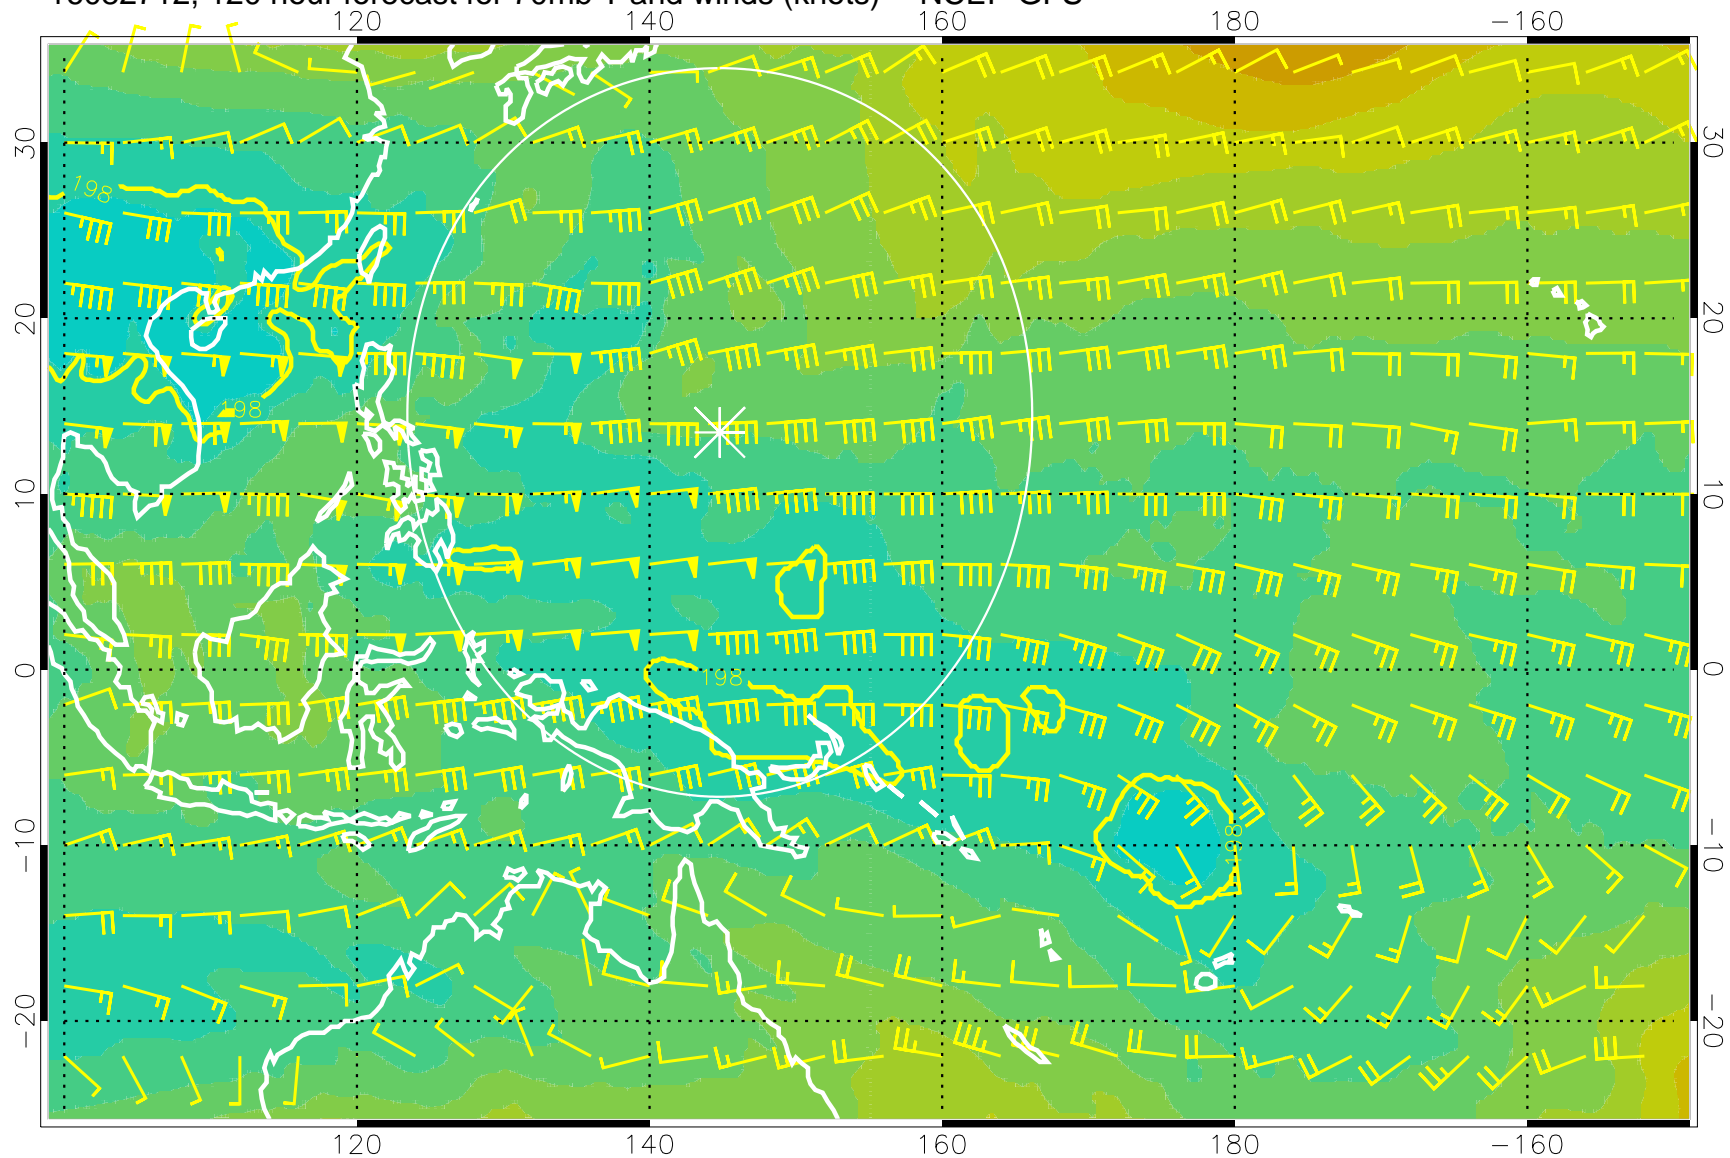

T, K

190K Isotherm 192.5K Isotherm  
195K Isotherm 197.5K Isotherm

Range ring of 2304 km

16082618, 102 hour forecast for 70mb T and winds (knots) -- NCEP GFS

T, K

190K Isotherm 192.5K Isotherm  
195K Isotherm 197.5K Isotherm

Range ring of 2304 km

16082700, 108 hour forecast for 70mb T and winds (knots) -- NCEP GFS

180      190      200      210      220  
T, K

190K Isotherm    192.5K Isotherm  
195K Isotherm    197.5K Isotherm

Range ring of 2304 km

16082706, 114 hour forecast for 70mb T and winds (knots) -- NCEP GFS

T, K

190K Isotherm 192.5K Isotherm  
195K Isotherm 197.5K Isotherm

Range ring of 2304 km

16082712, 120 hour forecast for 70mb T and winds (knots) -- NCEP GFS

180    190    200    210    220  
T, K

190K Isotherm    192.5K Isotherm  
195K Isotherm    197.5K Isotherm

Range ring of 2304 km