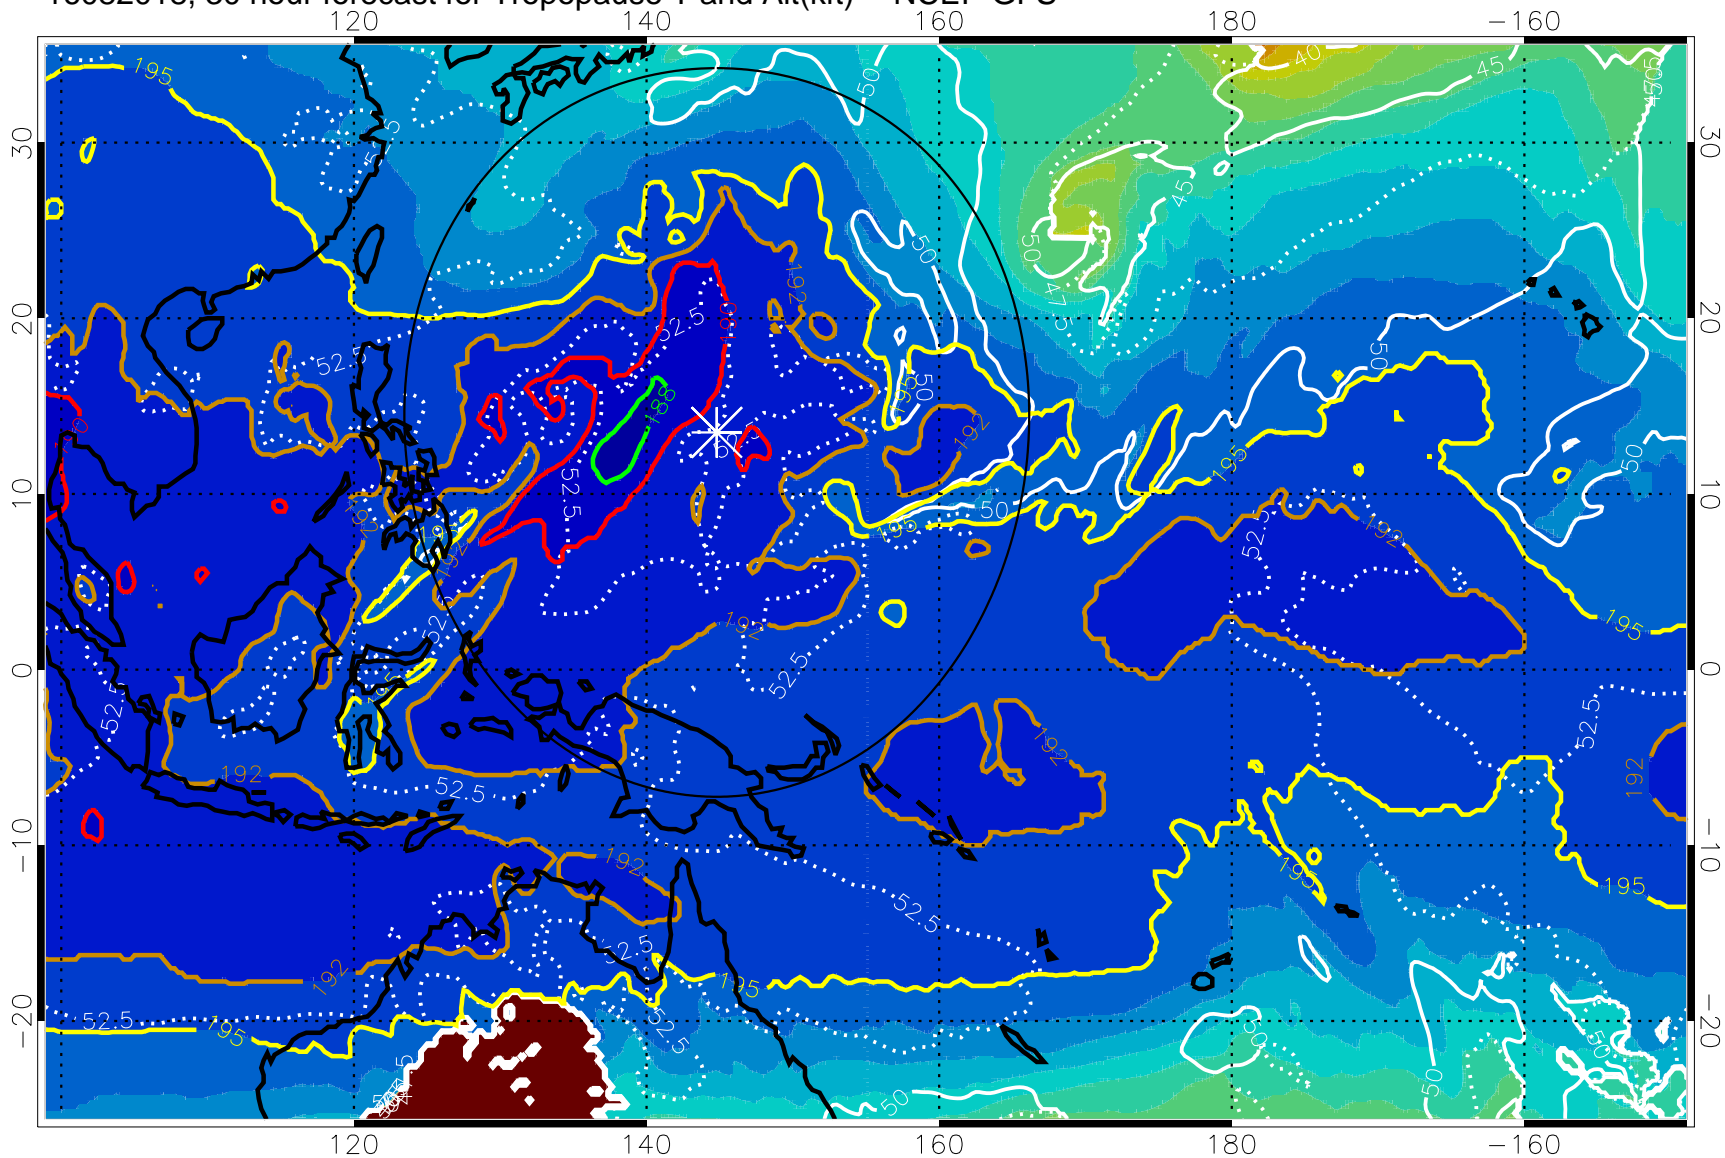

Range ring of 2304 km

16082018, 30 hour forecast for Tropopause T and Alt(kft) -- NCEP GFS

190      200      210      220      230  
Tropopause T, K

Tropopause Altitude in kft (white)

192.5K Isotherm    195K Isotherm  
187.5K Isotherm    190K Isotherm