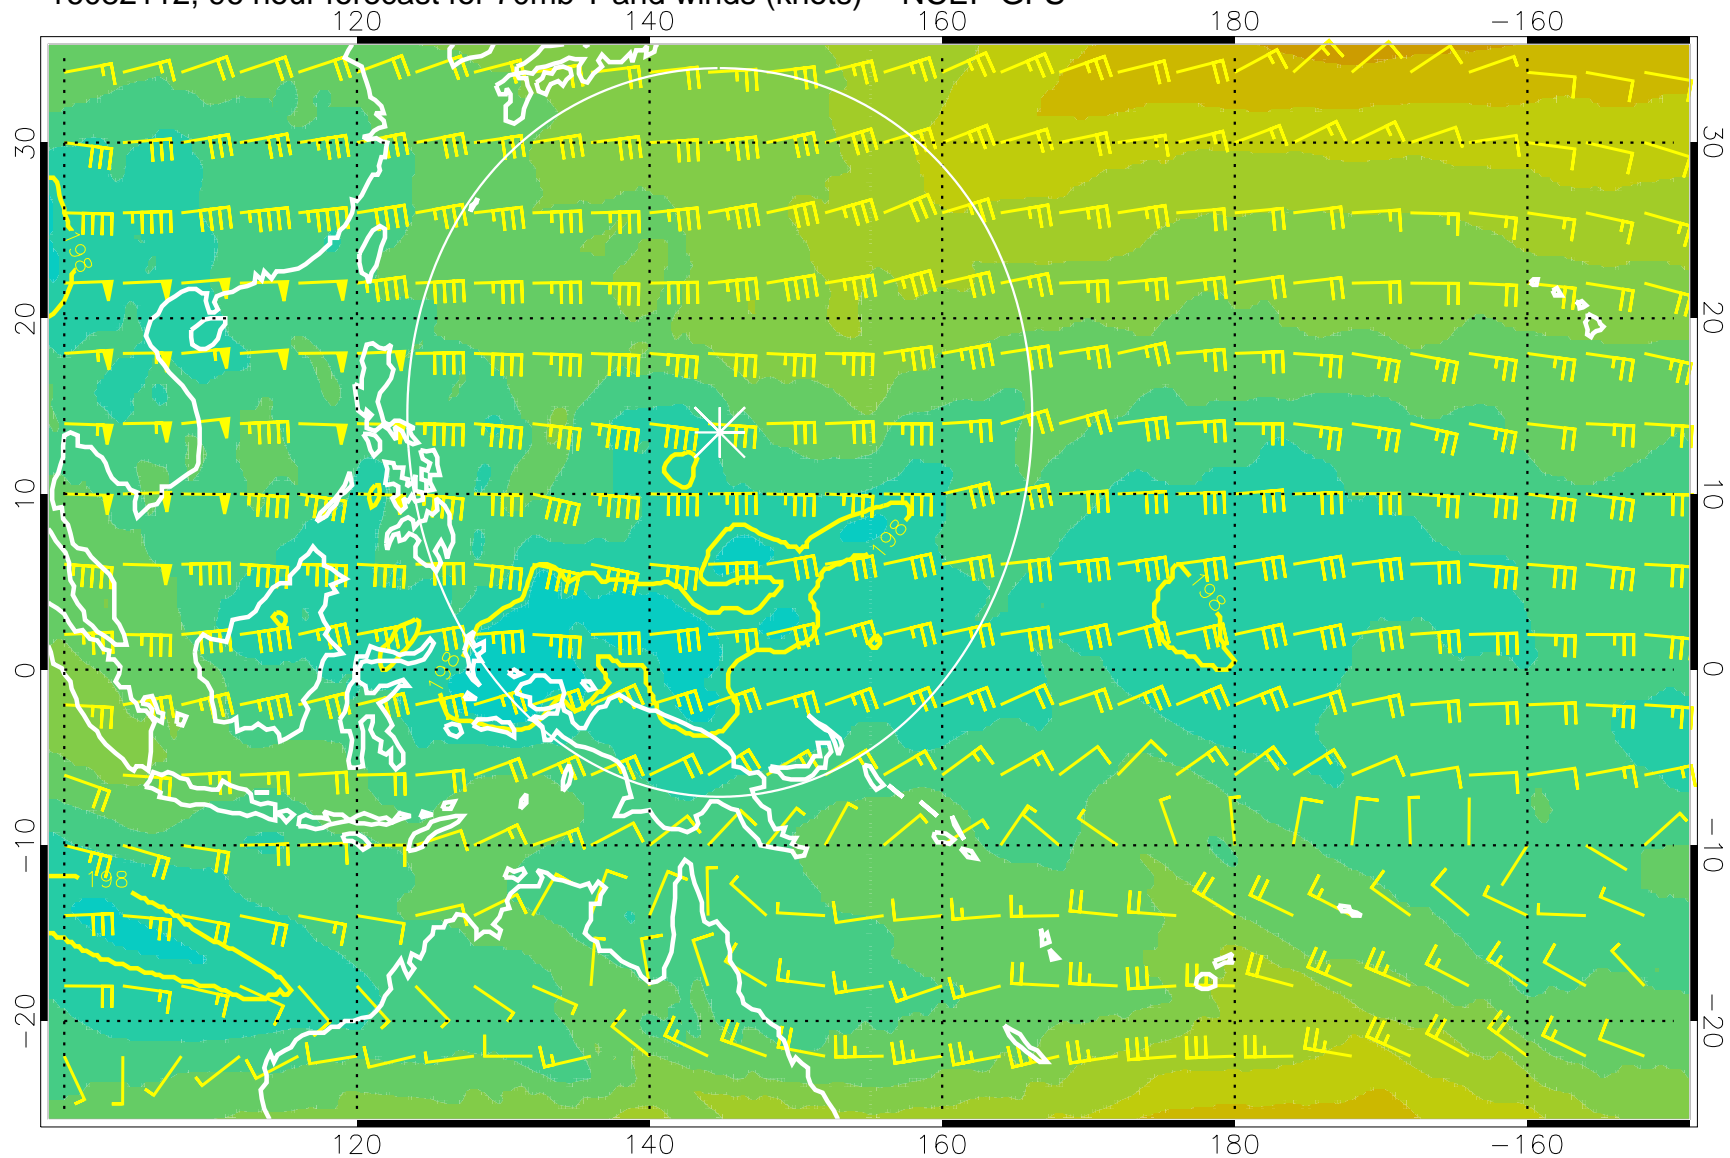

180      190      200      210      220

T, K

190K Isotherm    192.5K Isotherm  
195K Isotherm    197.5K Isotherm

Range ring of 2304 km

16082100, 84 hour forecast for 70mb T and winds (knots) -- NCEP GFS

180 190 200 210 220

T, K

190K Isotherm 192.5K Isotherm  
195K Isotherm 197.5K Isotherm

Range ring of 2304 km

16082106, 90 hour forecast for 70mb T and winds (knots) -- NCEP GFS

180    190    200    210    220  
T, K

190K Isotherm    192.5K Isotherm  
195K Isotherm    197.5K Isotherm

Range ring of 2304 km

16082112, 96 hour forecast for 70mb T and winds (knots) -- NCEP GFS

180 190 200 210 220

T, K

190K Isotherm 192.5K Isotherm  
195K Isotherm 197.5K Isotherm

Range ring of 2304 km

16082118, 102 hour forecast for 70mb T and winds (knots) -- NCEP GFS

180 190 200 210 220

T, K

190K Isotherm 192.5K Isotherm  
195K Isotherm 197.5K Isotherm

Range ring of 2304 km

16082200, 108 hour forecast for 70mb T and winds (knots) -- NCEP GFS

180 190 200 210 220

T, K

190K Isotherm 192.5K Isotherm  
195K Isotherm 197.5K Isotherm