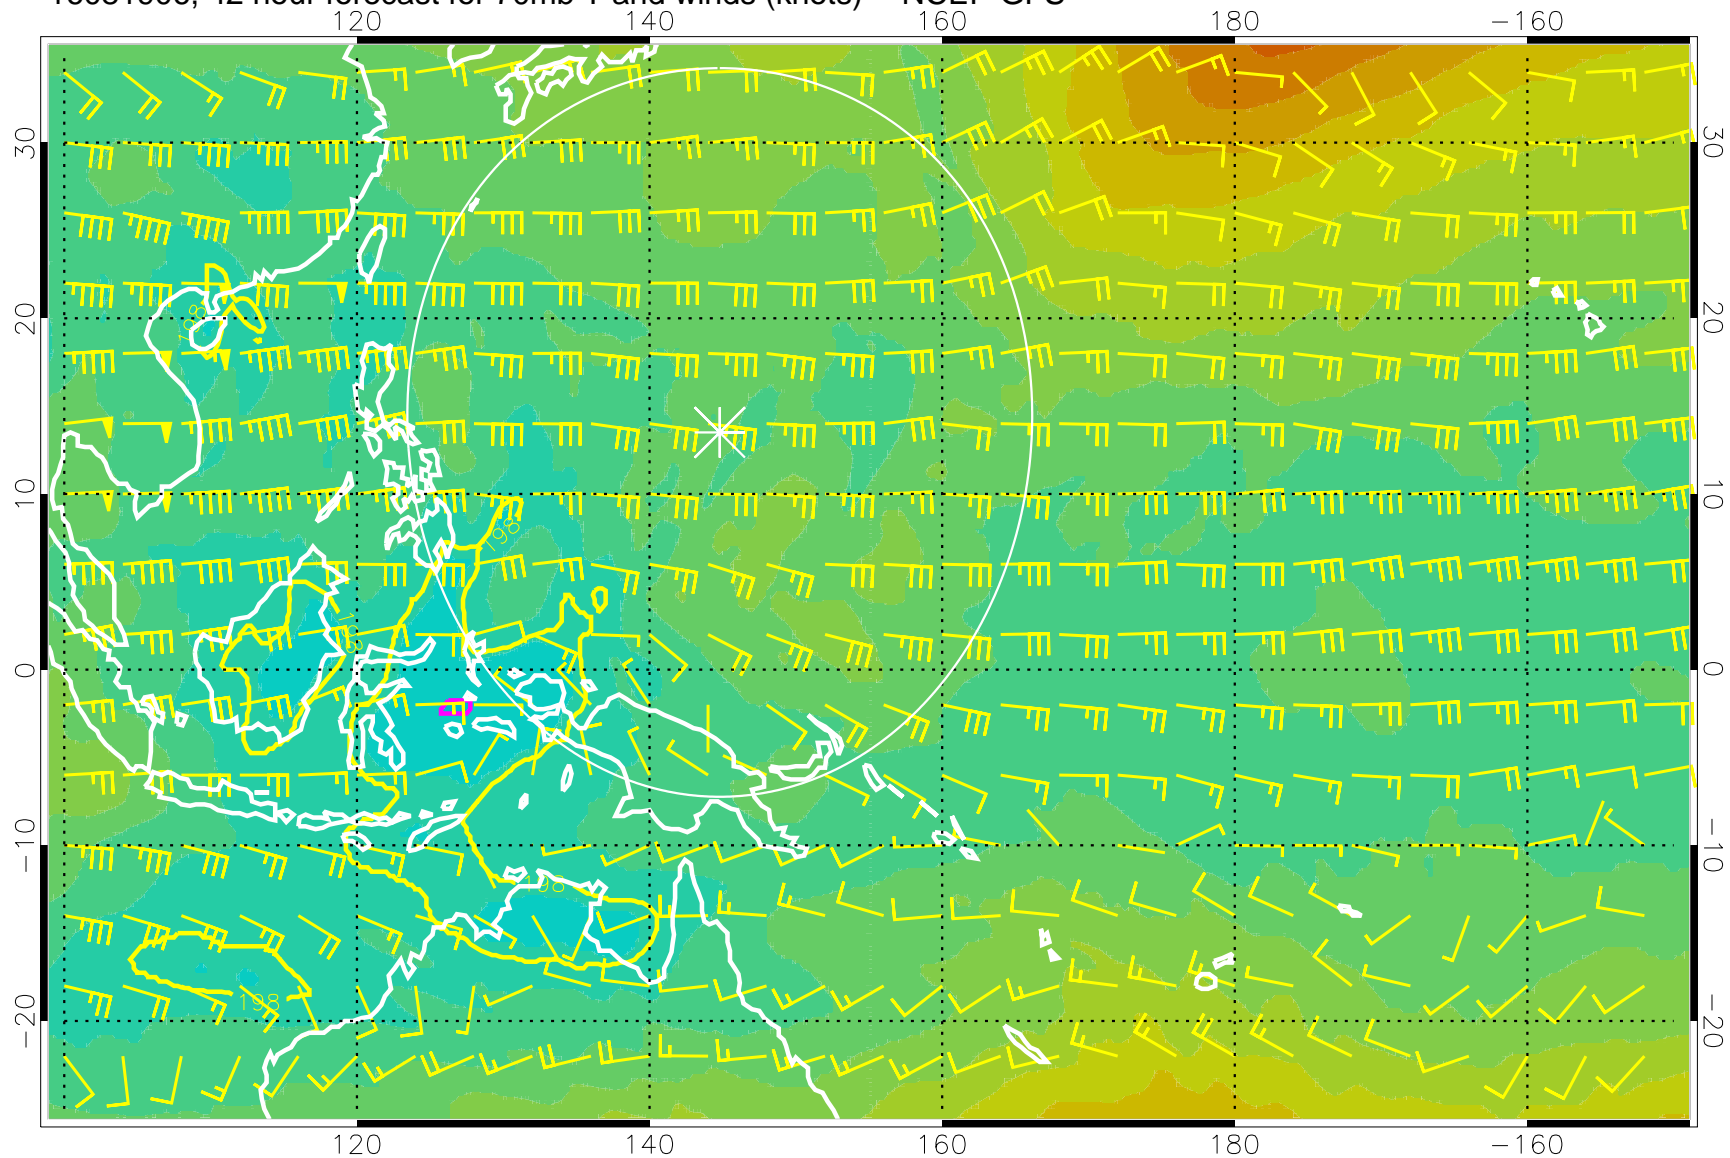

T, K

190K Isotherm    192.5K Isotherm  
195K Isotherm    197.5K Isotherm

Range ring of 2304 km

16081812, 24 hour forecast for 70mb T and winds (knots) -- NCEP GFS

180 190 200 210 220

T, K

190K Isotherm 192.5K Isotherm  
195K Isotherm 197.5K Isotherm

Range ring of 2304 km

16081818, 30 hour forecast for 70mb T and winds (knots) -- NCEP GFS

180 190 200 210 220

T, K

190K Isotherm 192.5K Isotherm  
195K Isotherm 197.5K Isotherm

Range ring of 2304 km

16081900, 36 hour forecast for 70mb T and winds (knots) -- NCEP GFS

180    190    200    210    220

T, K

190K Isotherm    192.5K Isotherm  
195K Isotherm    197.5K Isotherm

Range ring of 2304 km

16081906, 42 hour forecast for 70mb T and winds (knots) -- NCEP GFS

180 190 200 210 220

T, K

190K Isotherm 192.5K Isotherm  
195K Isotherm 197.5K Isotherm

Range ring of 2304 km

16081912, 48 hour forecast for 70mb T and winds (knots) -- NCEP GFS

180      190      200      210      220

T, K

190K Isotherm    192.5K Isotherm  
195K Isotherm    197.5K Isotherm