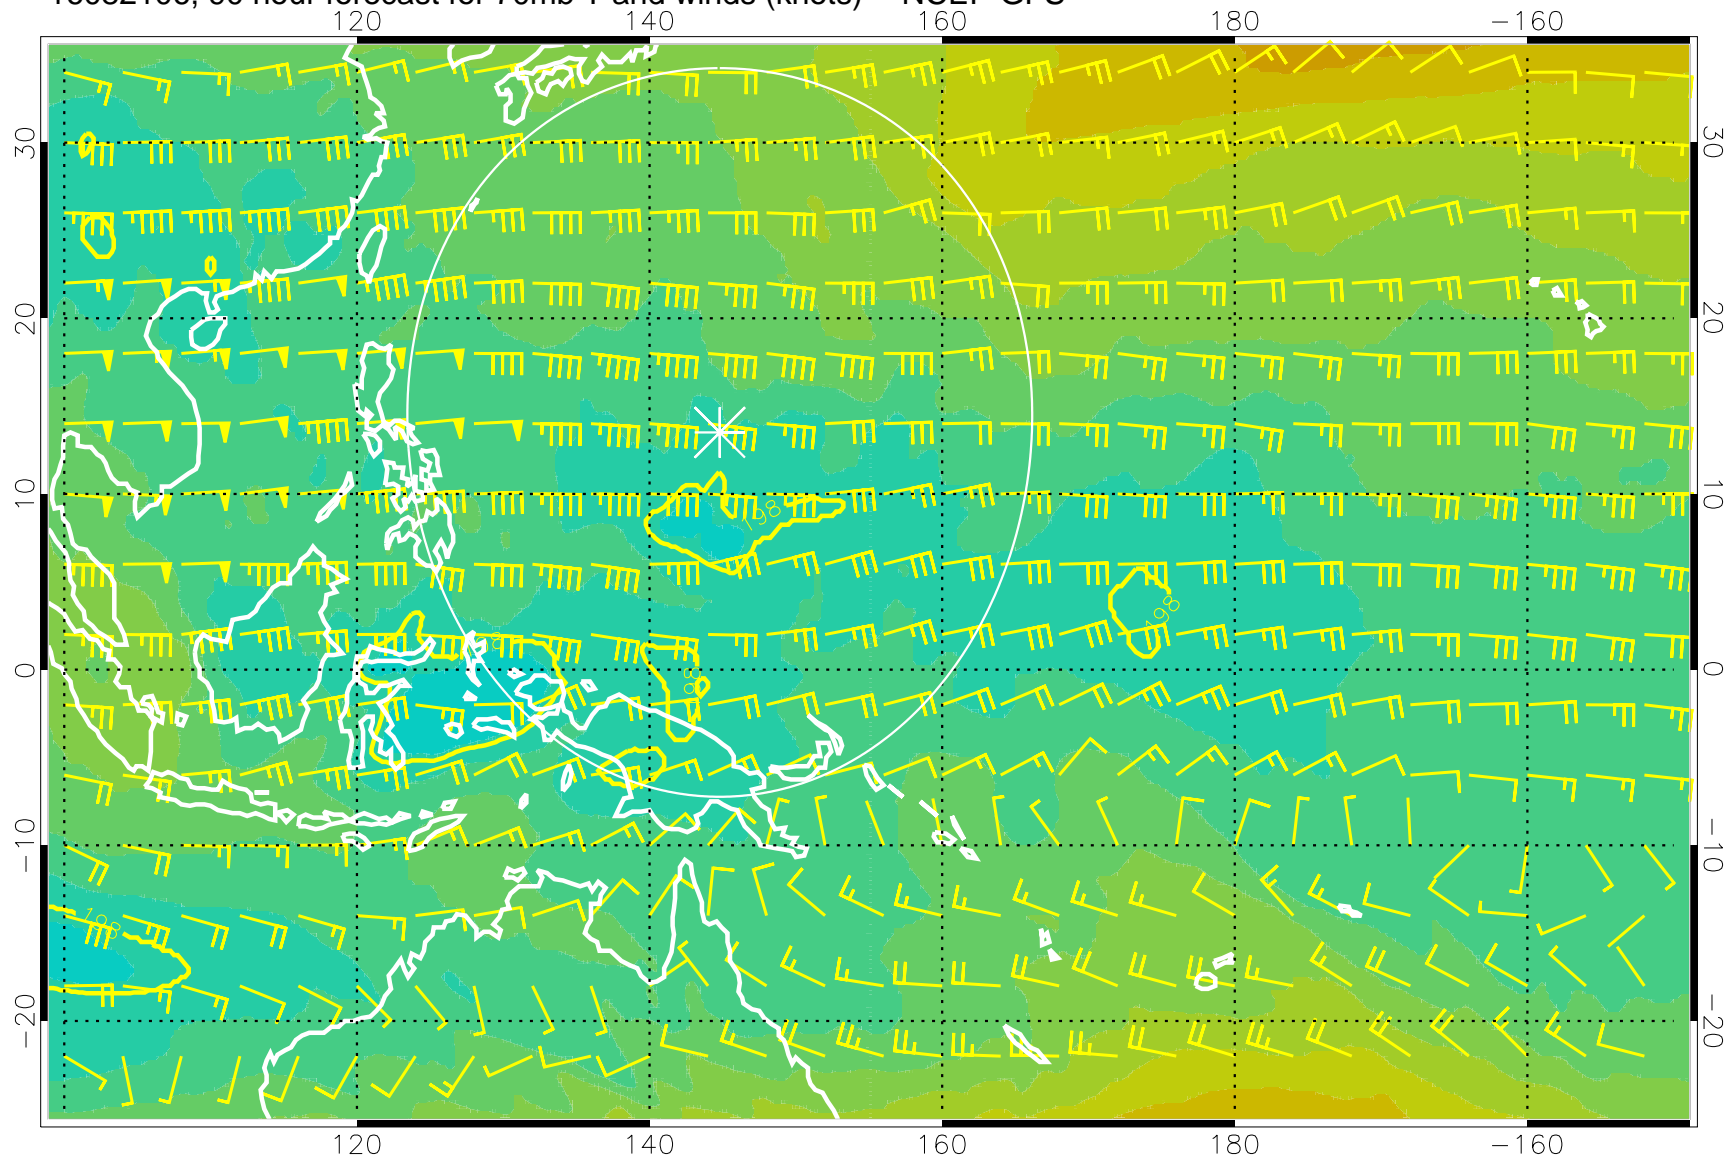

180      190      200      210      220

T, K

190K Isotherm    192.5K Isotherm  
195K Isotherm    197.5K Isotherm

Range ring of 2304 km

16082100, 84 hour forecast for 70mb T and winds (knots) -- NCEP GFS

180 190 200 210 220

T, K

190K Isotherm 192.5K Isotherm  
195K Isotherm 197.5K Isotherm

Range ring of 2304 km

16082106, 90 hour forecast for 70mb T and winds (knots) -- NCEP GFS

180    190    200    210    220  
T, K

190K Isotherm    192.5K Isotherm  
195K Isotherm    197.5K Isotherm

Range ring of 2304 km

16082112, 96 hour forecast for 70mb T and winds (knots) -- NCEP GFS

180 190 200 210 220

T, K

190K Isotherm 192.5K Isotherm  
195K Isotherm 197.5K Isotherm

Range ring of 2304 km

16082118, 102 hour forecast for 70mb T and winds (knots) -- NCEP GFS

180 190 200 210 220

T, K

190K Isotherm 192.5K Isotherm  
195K Isotherm 197.5K Isotherm

Range ring of 2304 km

16082200, 108 hour forecast for 70mb T and winds (knots) -- NCEP GFS

180 190 200 210 220

T, K

190K Isotherm 192.5K Isotherm  
195K Isotherm 197.5K Isotherm