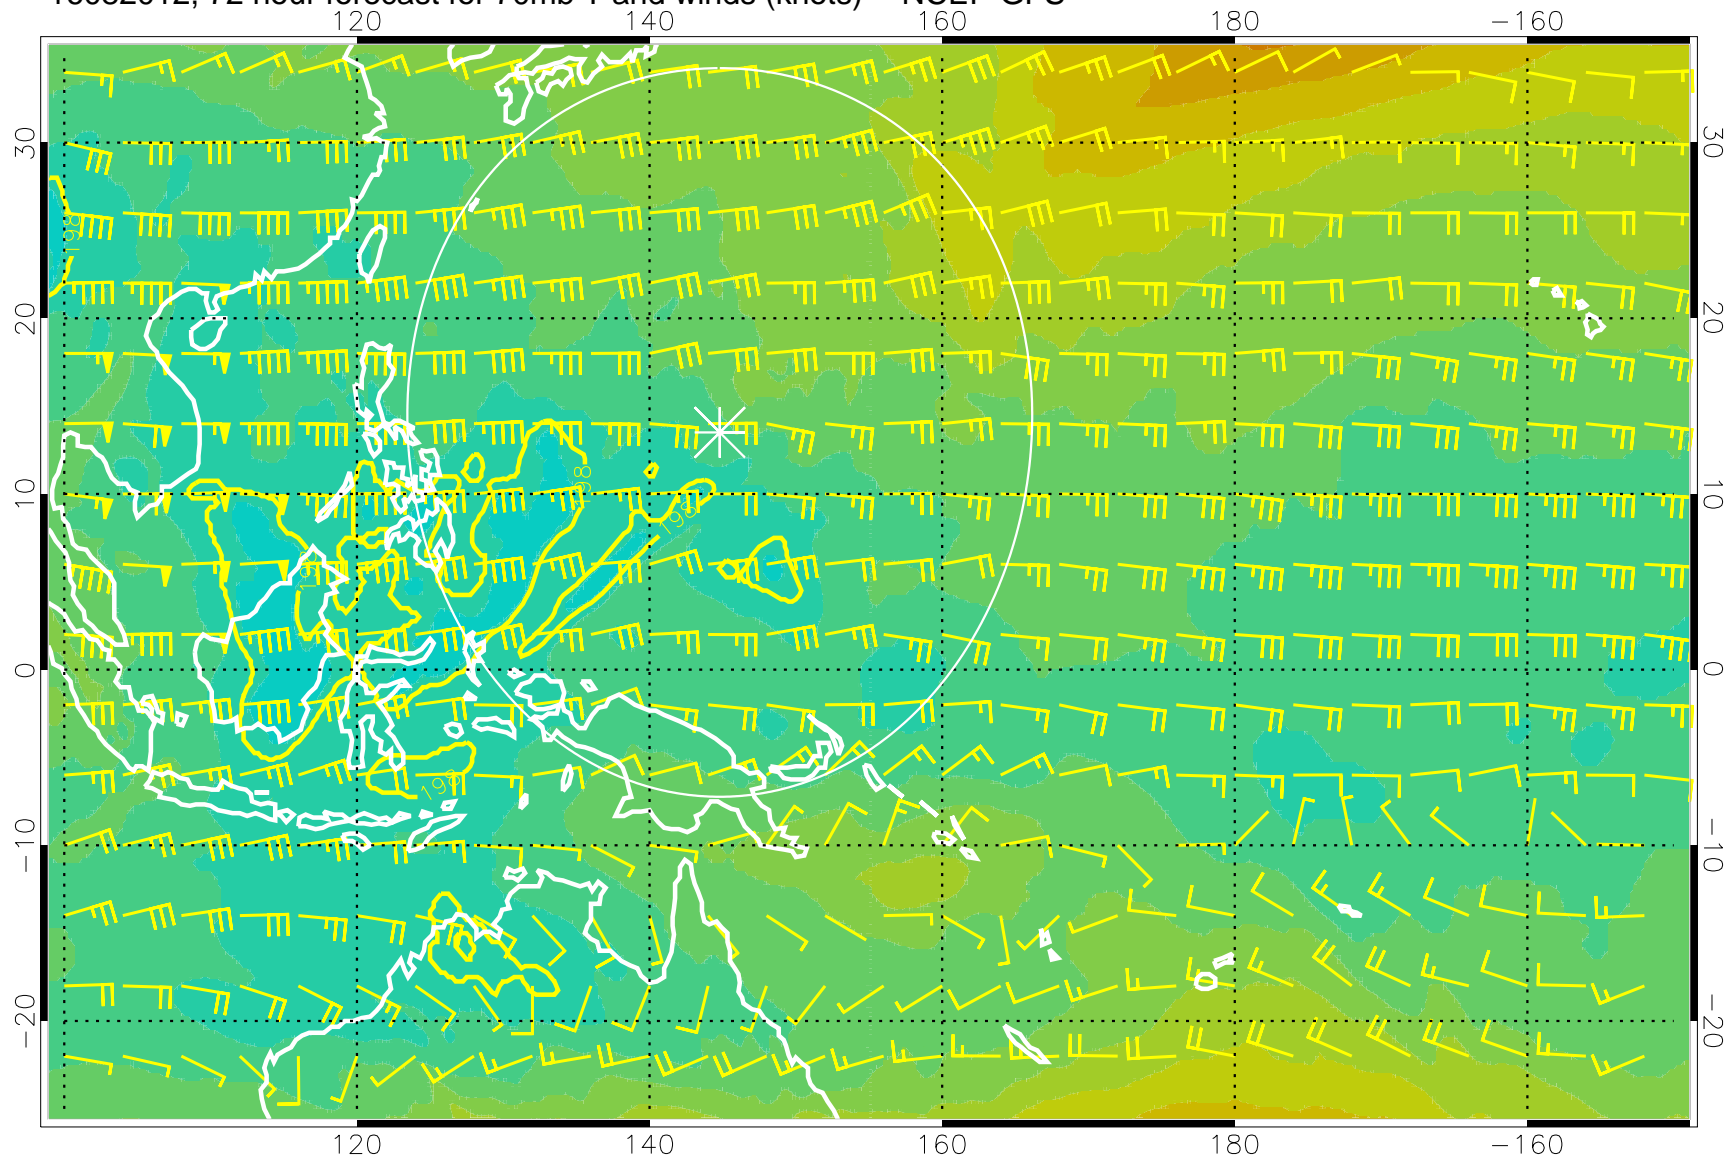

180 190 200 210 220

T, K

190K Isotherm 192.5K Isotherm  
195K Isotherm 197.5K Isotherm

Range ring of 2304 km

16082006, 66 hour forecast for 70mb T and winds (knots) -- NCEP GFS

180 190 200 210 220

T, K

190K Isotherm 192.5K Isotherm  
195K Isotherm 197.5K Isotherm

Range ring of 2304 km

16082012, 72 hour forecast for 70mb T and winds (knots) -- NCEP GFS

180 190 200 210 220

T, K

190K Isotherm 192.5K Isotherm  
195K Isotherm 197.5K Isotherm

Range ring of 2304 km

16082018, 78 hour forecast for 70mb T and winds (knots) -- NCEP GFS

180      190      200      210      220

T, K

190K Isotherm    192.5K Isotherm  
195K Isotherm    197.5K Isotherm

Range ring of 2304 km

16082100, 84 hour forecast for 70mb T and winds (knots) -- NCEP GFS

180 190 200 210 220

T, K

190K Isotherm 192.5K Isotherm  
195K Isotherm 197.5K Isotherm

Range ring of 2304 km

16082106, 90 hour forecast for 70mb T and winds (knots) -- NCEP GFS

180    190    200    210    220  
T, K

190K Isotherm    192.5K Isotherm  
195K Isotherm    197.5K Isotherm