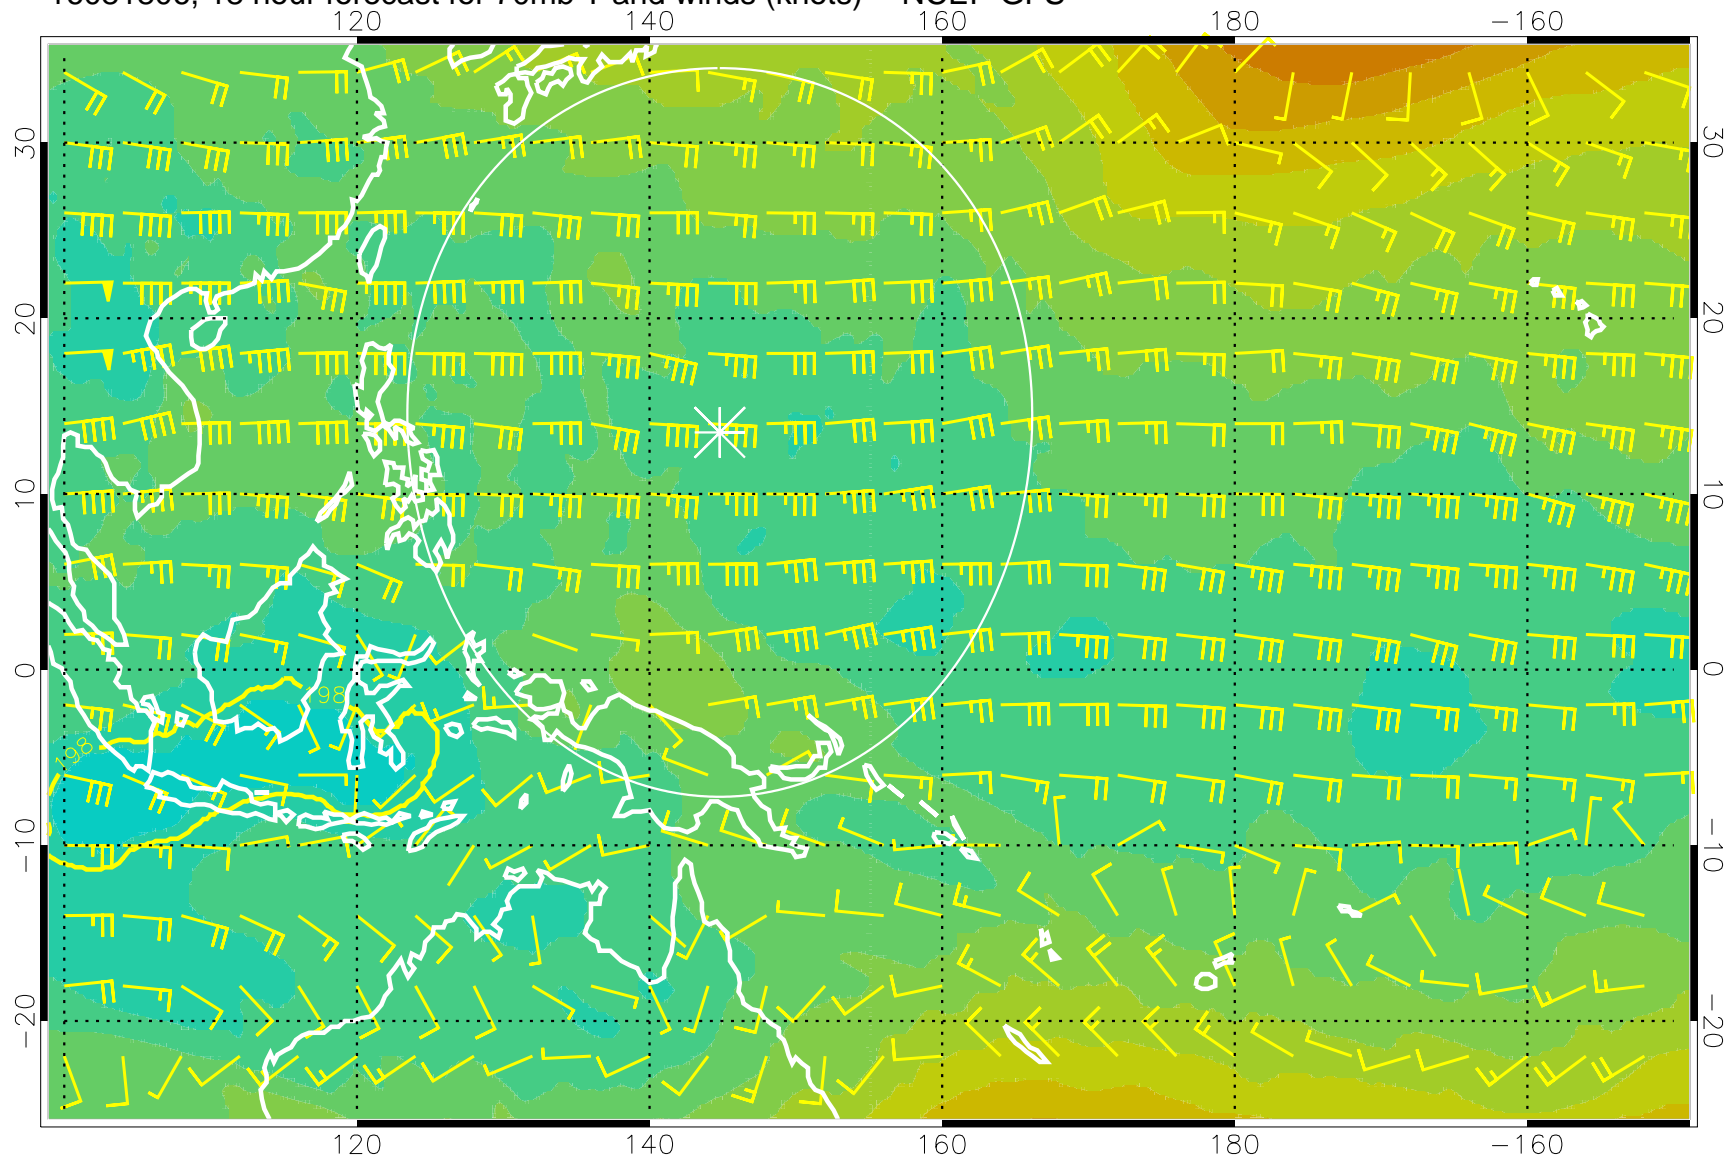

16081718, 6 hour forecast for 70mb T and winds (knots) -- NCEP GFS

180 190 200 210 220

T, K

190K Isotherm 192.5K Isotherm  
195K Isotherm 197.5K Isotherm

Range ring of 2304 km

16081800, 12 hour forecast for 70mb T and winds (knots) -- NCEP GFS

180      190      200      210      220

T, K

190K Isotherm    192.5K Isotherm  
195K Isotherm    197.5K Isotherm

Range ring of 2304 km

16081806, 18 hour forecast for 70mb T and winds (knots) -- NCEP GFS

180      190      200      210      220

T, K

190K Isotherm    192.5K Isotherm  
195K Isotherm    197.5K Isotherm

Range ring of 2304 km

16081812, 24 hour forecast for 70mb T and winds (knots) -- NCEP GFS

180 190 200 210 220

T, K

190K Isotherm 192.5K Isotherm  
195K Isotherm 197.5K Isotherm

180    190    200    210    220

T, K

190K Isotherm    192.5K Isotherm  
195K Isotherm    197.5K Isotherm

Range ring of 2304 km

16081906, 42 hour forecast for 70mb T and winds (knots) -- NCEP GFS

180 190 200 210 220