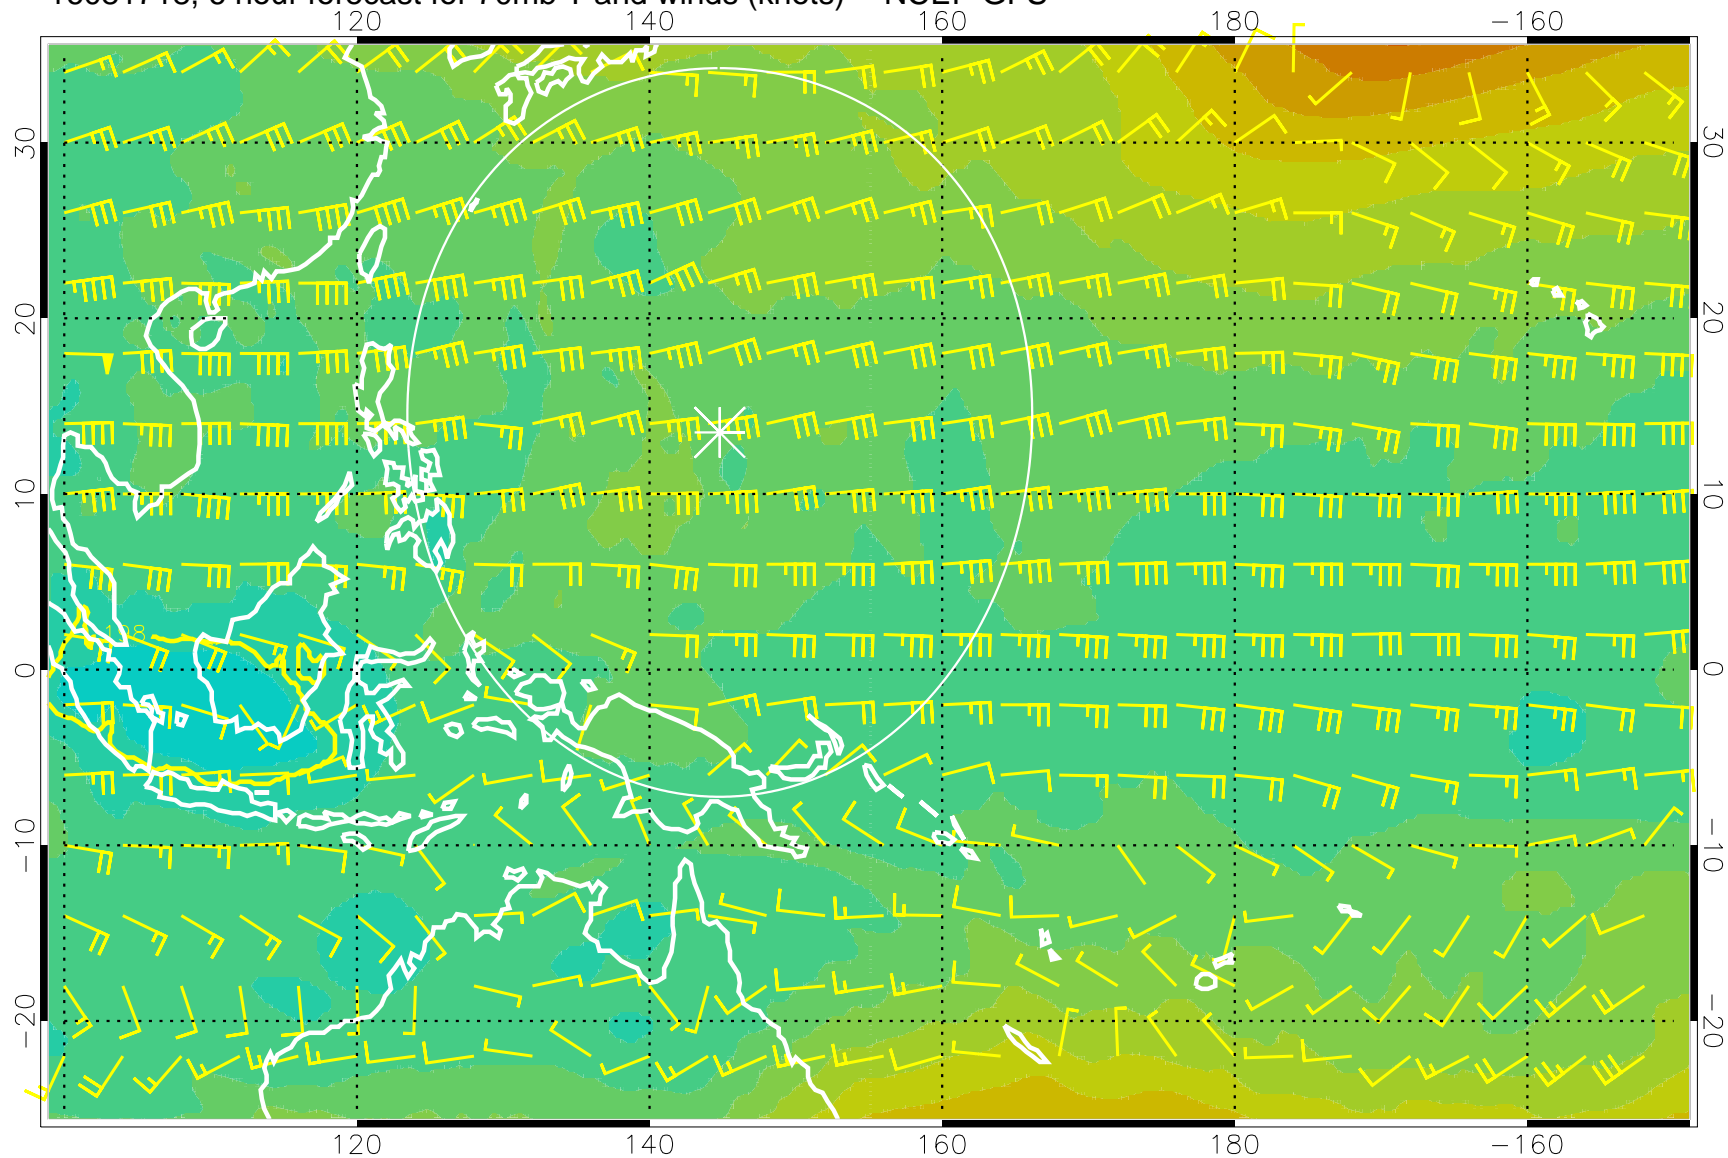

16081718, 6 hour forecast for 70mb T and winds (knots) -- NCEP GFS

180 190 200 210 220

T, K

190K Isotherm 192.5K Isotherm  
195K Isotherm 197.5K Isotherm

Range ring of 2304 km

16081800, 12 hour forecast for 70mb T and winds (knots) -- NCEP GFS

180      190      200      210      220

T, K

190K Isotherm    192.5K Isotherm  
195K Isotherm    197.5K Isotherm

Range ring of 2304 km

16081806, 18 hour forecast for 70mb T and winds (knots) -- NCEP GFS

180      190      200      210      220

T, K

190K Isotherm    192.5K Isotherm  
195K Isotherm    197.5K Isotherm

Range ring of 2304 km

16081812, 24 hour forecast for 70mb T and winds (knots) -- NCEP GFS

180 190 200 210 220

T, K

190K Isotherm 192.5K Isotherm  
195K Isotherm 197.5K Isotherm

180    190    200    210    220

T, K

190K Isotherm    192.5K Isotherm  
195K Isotherm    197.5K Isotherm

Range ring of 2304 km

16081906, 42 hour forecast for 70mb T and winds (knots) -- NCEP GFS

180 190 200 210 220