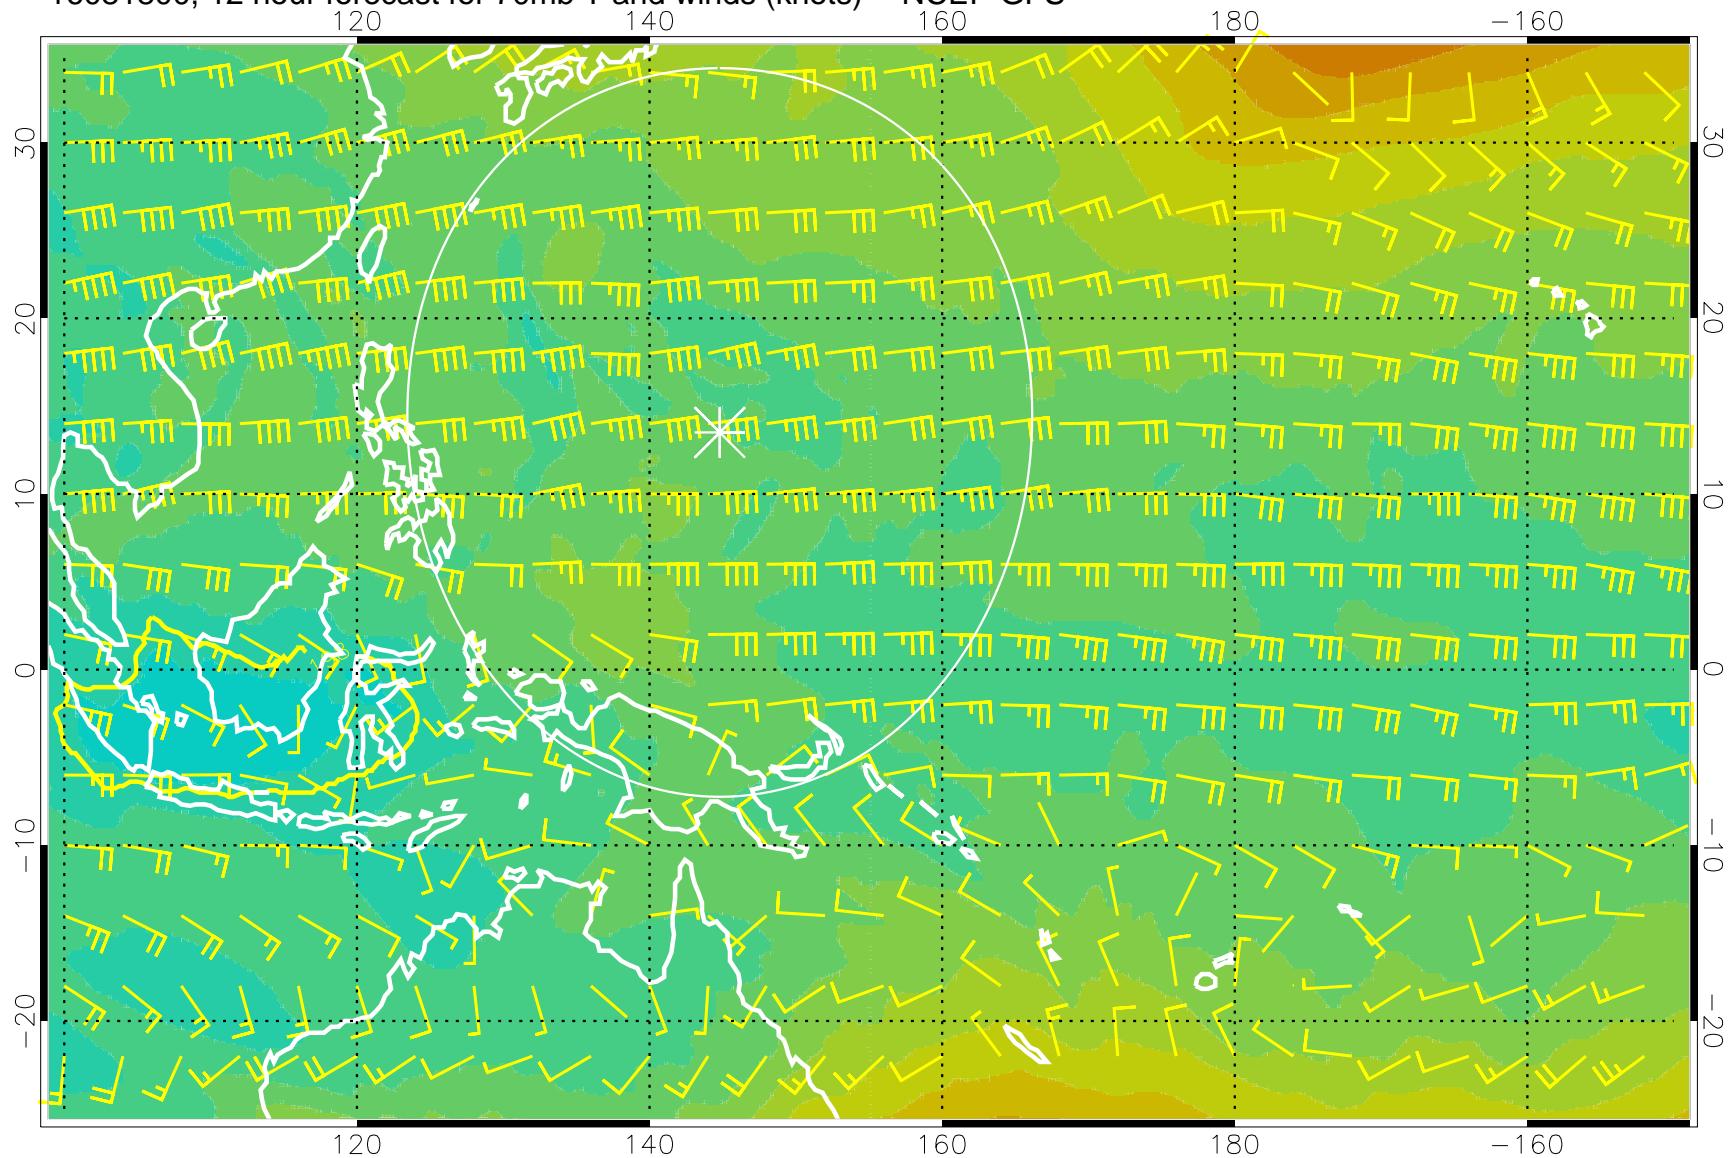

16081718, 6 hour forecast for 70mb T and winds (knots) -- NCEP GFS

180 190 200 210 220

T, K

190K Isotherm 192.5K Isotherm  
195K Isotherm 197.5K Isotherm

Range ring of 2304 km

16081800, 12 hour forecast for 70mb T and winds (knots) -- NCEP GFS

180      190      200      210      220

T, K

190K Isotherm    192.5K Isotherm  
195K Isotherm    197.5K Isotherm

Range ring of 2304 km

16081806, 18 hour forecast for 70mb T and winds (knots) -- NCEP GFS

180      190      200      210      220

T, K

190K Isotherm    192.5K Isotherm  
195K Isotherm    197.5K Isotherm

Range ring of 2304 km

16081812, 24 hour forecast for 70mb T and winds (knots) -- NCEP GFS

180 190 200 210 220

T, K

190K Isotherm 192.5K Isotherm  
195K Isotherm 197.5K Isotherm