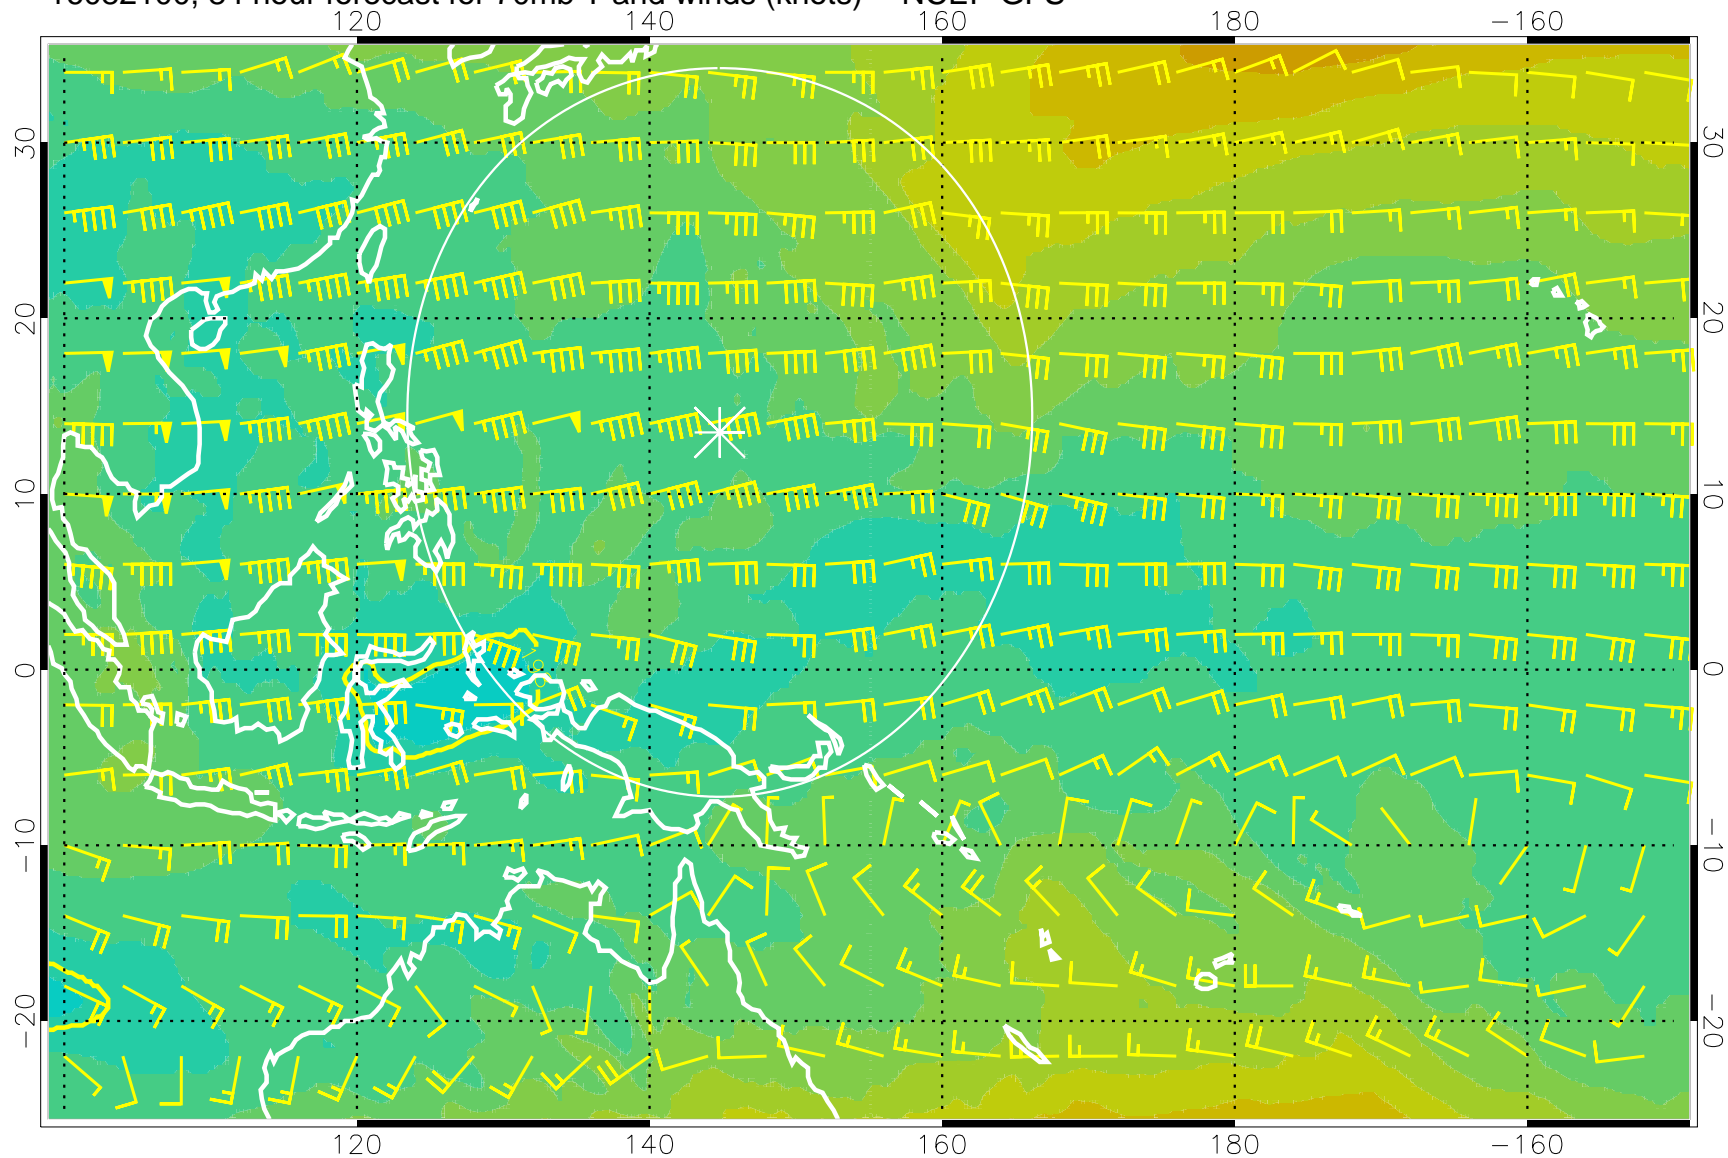

180 190 200 210 220

T, K

190K Isotherm 192.5K Isotherm  
195K Isotherm 197.5K Isotherm

Range ring of 2304 km

16082006, 66 hour forecast for 70mb T and winds (knots) -- NCEP GFS

180 190 200 210 220

T, K

190K Isotherm 192.5K Isotherm  
195K Isotherm 197.5K Isotherm

Range ring of 2304 km

16082012, 72 hour forecast for 70mb T and winds (knots) -- NCEP GFS

180 190 200 210 220

T, K

190K Isotherm 192.5K Isotherm  
195K Isotherm 197.5K Isotherm

Range ring of 2304 km

16082018, 78 hour forecast for 70mb T and winds (knots) -- NCEP GFS

180      190      200      210      220

T, K

190K Isotherm    192.5K Isotherm  
195K Isotherm    197.5K Isotherm

Range ring of 2304 km

16082100, 84 hour forecast for 70mb T and winds (knots) -- NCEP GFS

180 190 200 210 220

T, K

190K Isotherm 192.5K Isotherm  
195K Isotherm 197.5K Isotherm

Range ring of 2304 km

16082106, 90 hour forecast for 70mb T and winds (knots) -- NCEP GFS

180    190    200    210    220  
T, K

190K Isotherm    192.5K Isotherm  
195K Isotherm    197.5K Isotherm