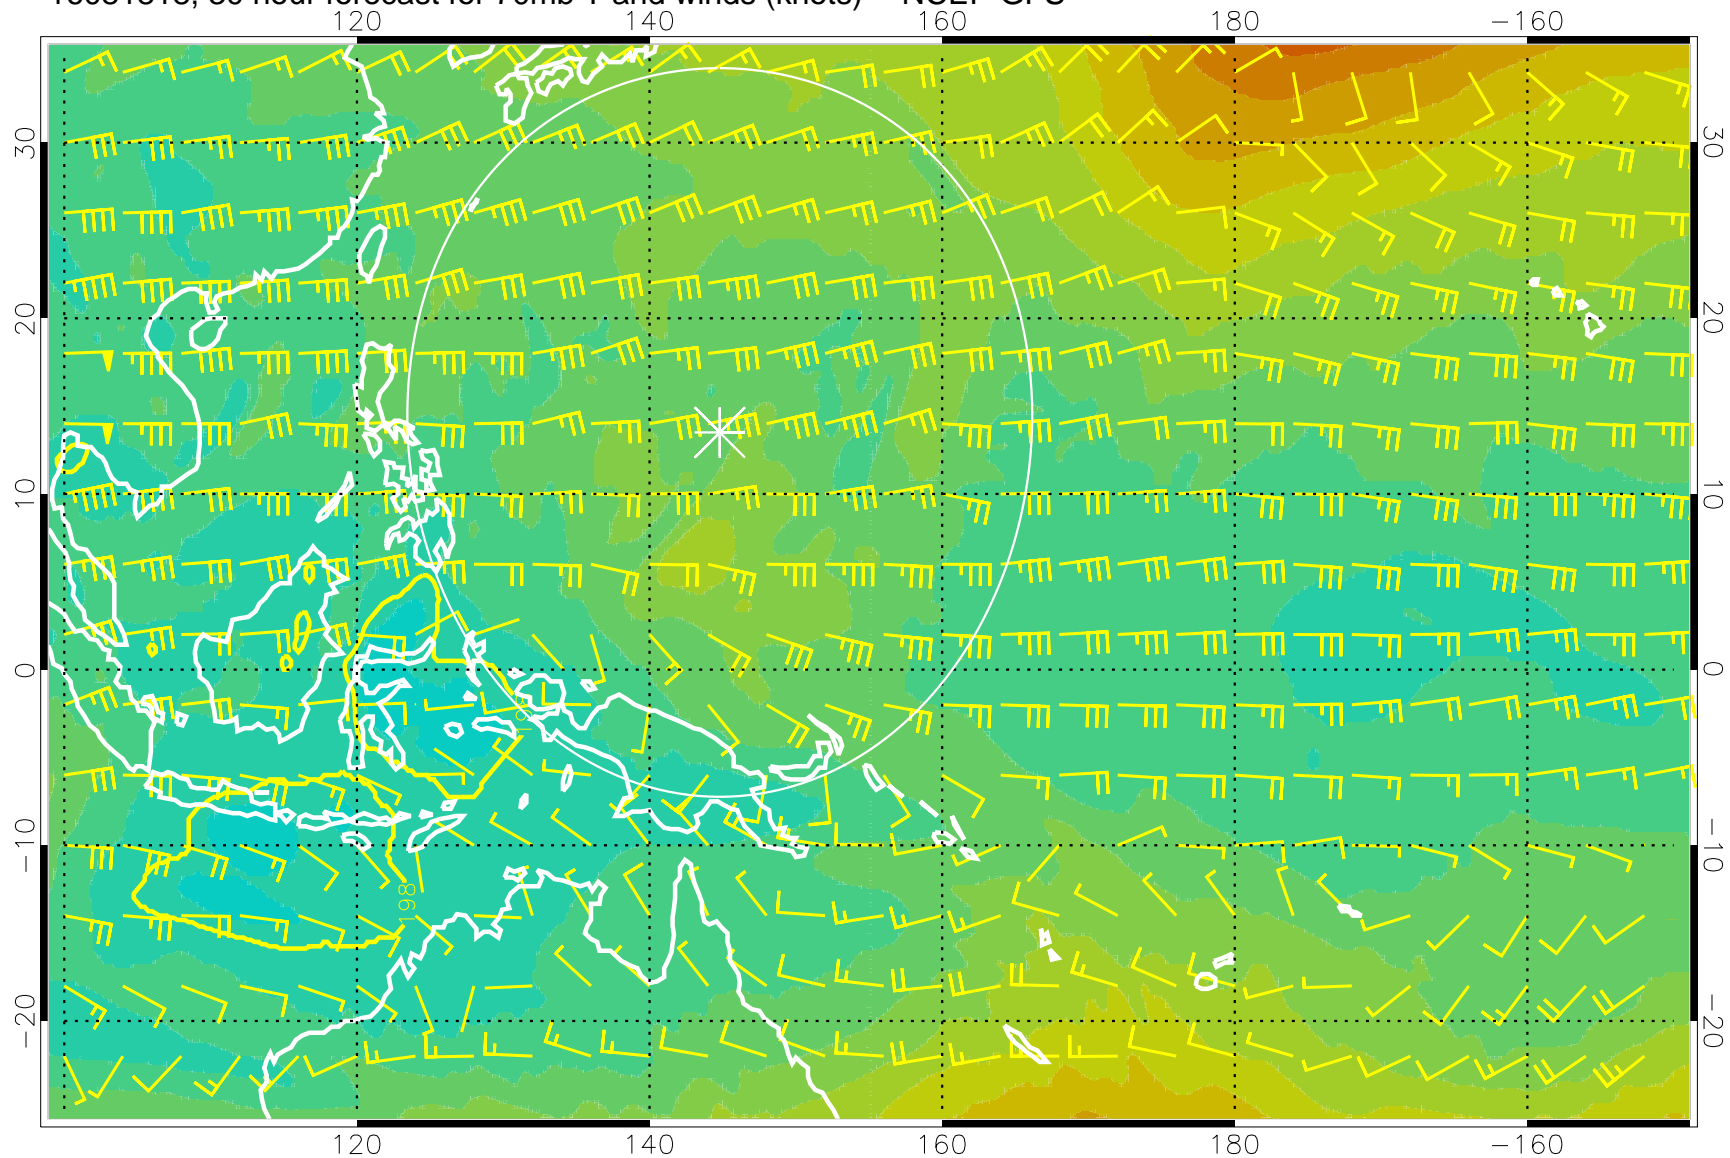

180      190      200      210      220

T, K

190K Isotherm    192.5K Isotherm  
195K Isotherm    197.5K Isotherm

Range ring of 2304 km

16081806, 18 hour forecast for 70mb T and winds (knots) -- NCEP GFS

180      190      200      210      220

T, K

190K Isotherm    192.5K Isotherm  
195K Isotherm    197.5K Isotherm

Range ring of 2304 km

16081812, 24 hour forecast for 70mb T and winds (knots) -- NCEP GFS

180 190 200 210 220

T, K

190K Isotherm 192.5K Isotherm  
195K Isotherm 197.5K Isotherm

Range ring of 2304 km

16081818, 30 hour forecast for 70mb T and winds (knots) -- NCEP GFS

180 190 200 210 220

T, K

190K Isotherm 192.5K Isotherm  
195K Isotherm 197.5K Isotherm

Range ring of 2304 km

16081900, 36 hour forecast for 70mb T and winds (knots) -- NCEP GFS

180    190    200    210    220

T, K

190K Isotherm    192.5K Isotherm  
195K Isotherm    197.5K Isotherm

Range ring of 2304 km

16081906, 42 hour forecast for 70mb T and winds (knots) -- NCEP GFS

180 190 200 210 220