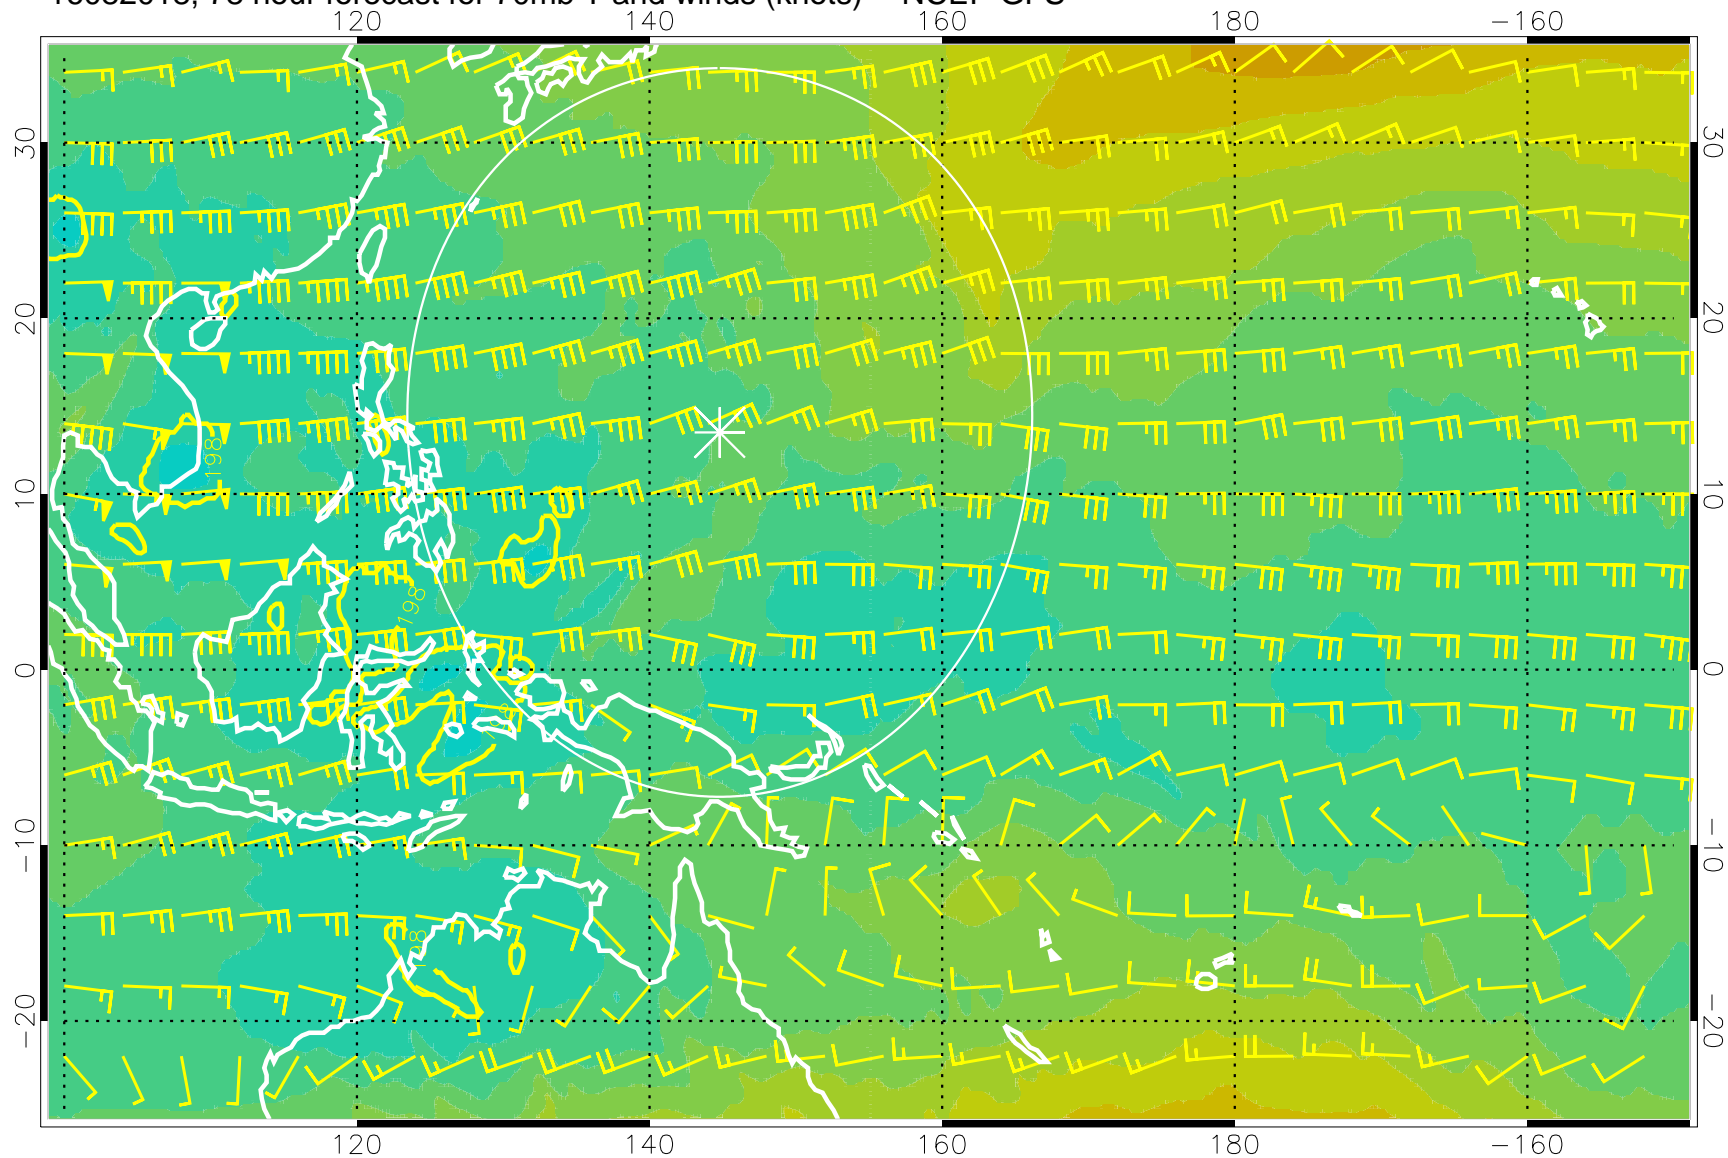

180 190 200 210 220

T, K

190K Isotherm 192.5K Isotherm  
195K Isotherm 197.5K Isotherm

Range ring of 2304 km

16082006, 66 hour forecast for 70mb T and winds (knots) -- NCEP GFS

180 190 200 210 220

T, K

190K Isotherm 192.5K Isotherm  
195K Isotherm 197.5K Isotherm

Range ring of 2304 km

16082012, 72 hour forecast for 70mb T and winds (knots) -- NCEP GFS

180 190 200 210 220

T, K

190K Isotherm 192.5K Isotherm  
195K Isotherm 197.5K Isotherm

Range ring of 2304 km

16082018, 78 hour forecast for 70mb T and winds (knots) -- NCEP GFS

180      190      200      210      220

T, K

190K Isotherm    192.5K Isotherm  
195K Isotherm    197.5K Isotherm

Range ring of 2304 km

16082100, 84 hour forecast for 70mb T and winds (knots) -- NCEP GFS

180 190 200 210 220

T, K

190K Isotherm 192.5K Isotherm  
195K Isotherm 197.5K Isotherm

Range ring of 2304 km

16082106, 90 hour forecast for 70mb T and winds (knots) -- NCEP GFS

180    190    200    210    220  
T, K

190K Isotherm    192.5K Isotherm  
195K Isotherm    197.5K Isotherm