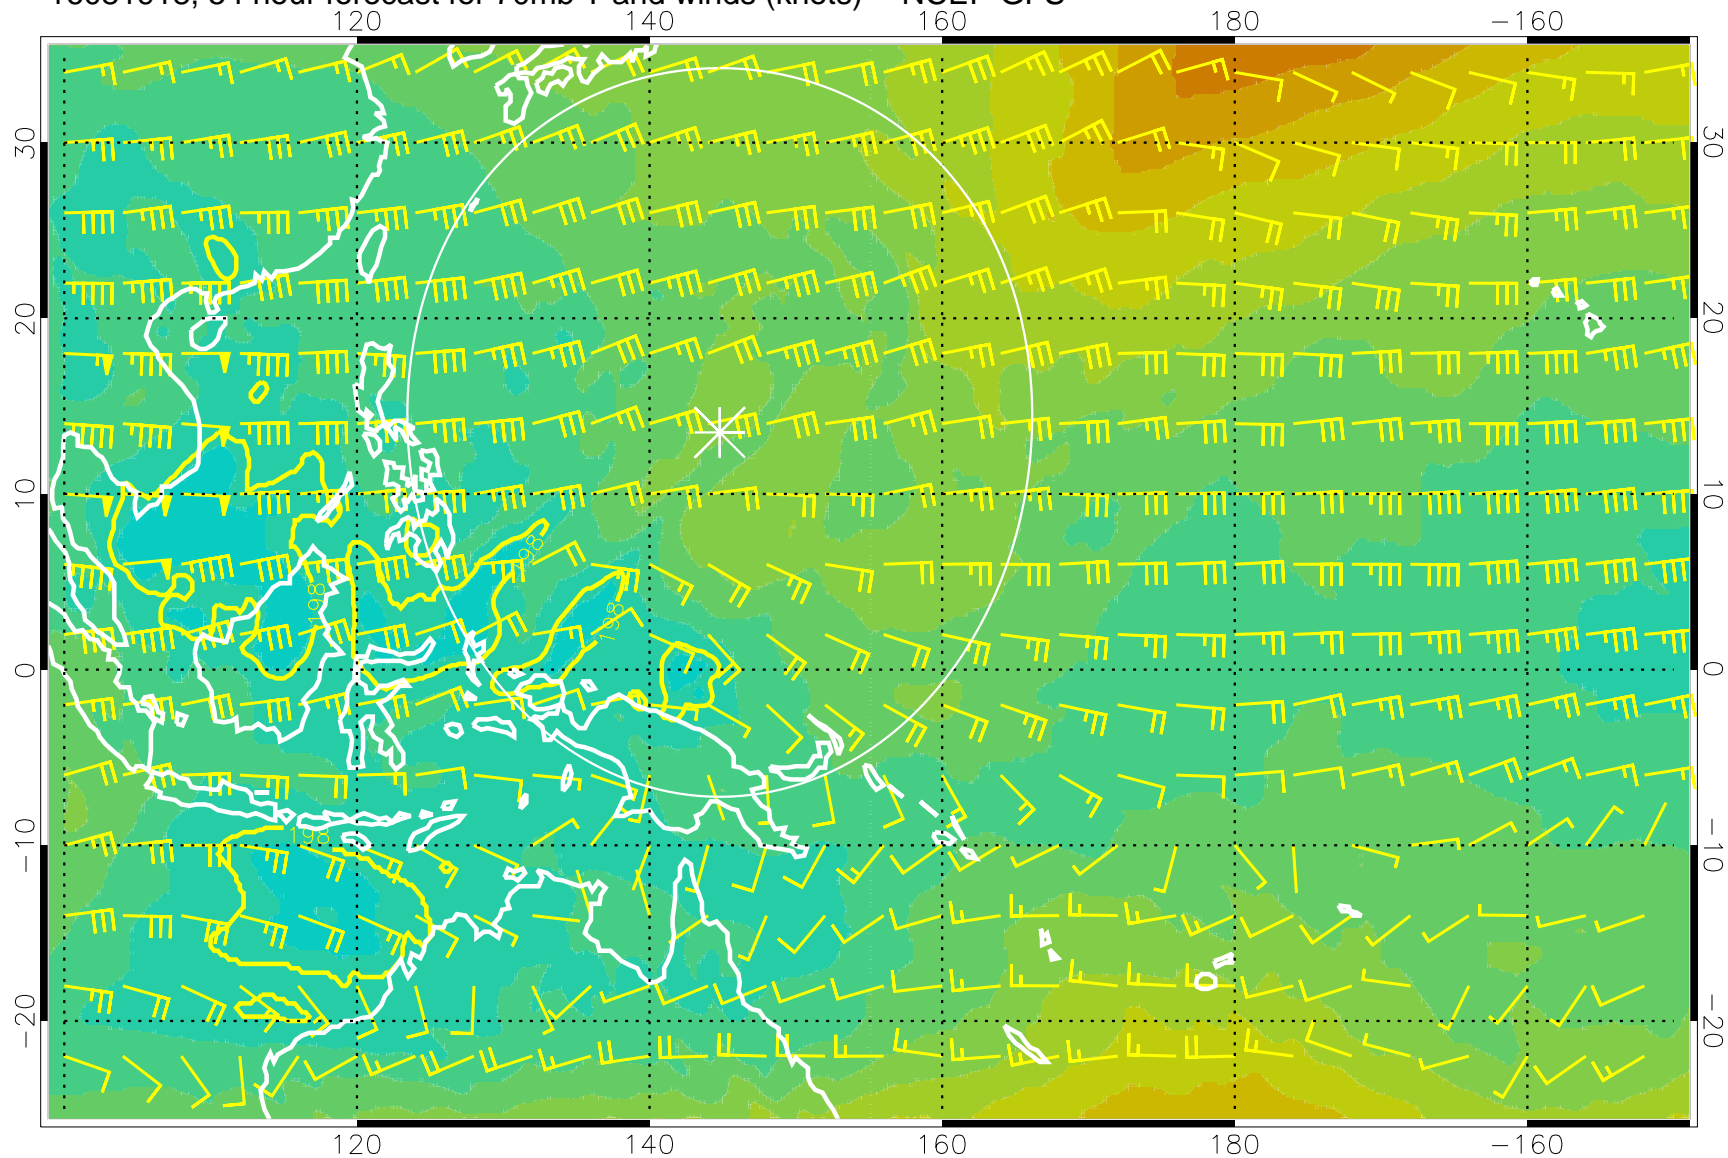

180    190    200    210    220

T, K

190K Isotherm    192.5K Isotherm  
195K Isotherm    197.5K Isotherm

Range ring of 2304 km

16081906, 42 hour forecast for 70mb T and winds (knots) -- NCEP GFS

180 190 200 210 220

T, K

190K Isotherm 192.5K Isotherm  
195K Isotherm 197.5K Isotherm

Range ring of 2304 km

16081912, 48 hour forecast for 70mb T and winds (knots) -- NCEP GFS

180      190      200      210      220

T, K

190K Isotherm    192.5K Isotherm  
195K Isotherm    197.5K Isotherm

Range ring of 2304 km

16081918, 54 hour forecast for 70mb T and winds (knots) -- NCEP GFS

180 190 200 210 220

T, K

190K Isotherm 192.5K Isotherm  
195K Isotherm 197.5K Isotherm

Range ring of 2304 km

16082000, 60 hour forecast for 70mb T and winds (knots) -- NCEP GFS

180 190 200 210 220

T, K

190K Isotherm 192.5K Isotherm  
195K Isotherm 197.5K Isotherm

Range ring of 2304 km

16082006, 66 hour forecast for 70mb T and winds (knots) -- NCEP GFS

180 190 200 210 220

T, K

190K Isotherm 192.5K Isotherm  
195K Isotherm 197.5K Isotherm