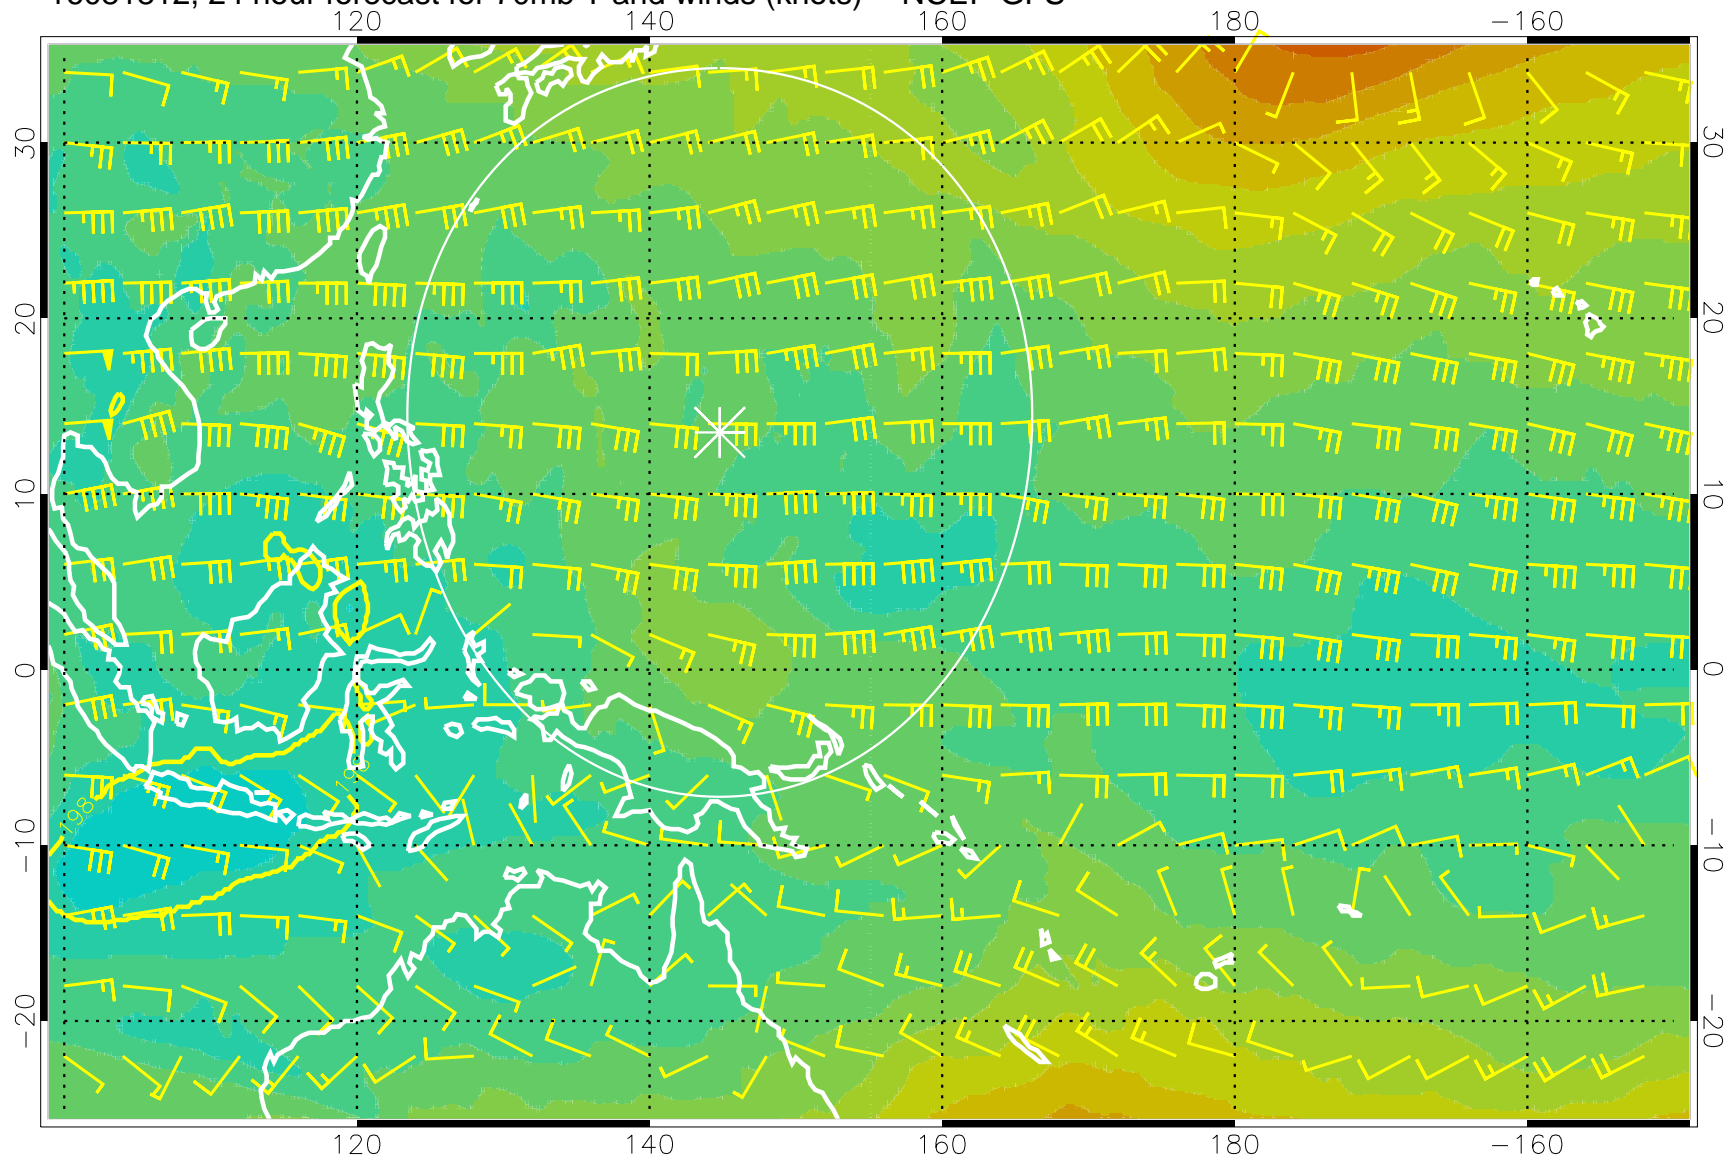

16081718, 6 hour forecast for 70mb T and winds (knots) -- NCEP GFS

180 190 200 210 220

T, K

190K Isotherm 192.5K Isotherm  
195K Isotherm 197.5K Isotherm

Range ring of 2304 km

16081800, 12 hour forecast for 70mb T and winds (knots) -- NCEP GFS

180      190      200      210      220

T, K

190K Isotherm    192.5K Isotherm  
195K Isotherm    197.5K Isotherm

Range ring of 2304 km

16081806, 18 hour forecast for 70mb T and winds (knots) -- NCEP GFS

180      190      200      210      220

T, K

190K Isotherm    192.5K Isotherm  
195K Isotherm    197.5K Isotherm

Range ring of 2304 km

16081812, 24 hour forecast for 70mb T and winds (knots) -- NCEP GFS

180 190 200 210 220

T, K

190K Isotherm 192.5K Isotherm  
195K Isotherm 197.5K Isotherm

180    190    200    210    220

T, K

190K Isotherm    192.5K Isotherm  
195K Isotherm    197.5K Isotherm

Range ring of 2304 km

16081906, 42 hour forecast for 70mb T and winds (knots) -- NCEP GFS

180 190 200 210 220