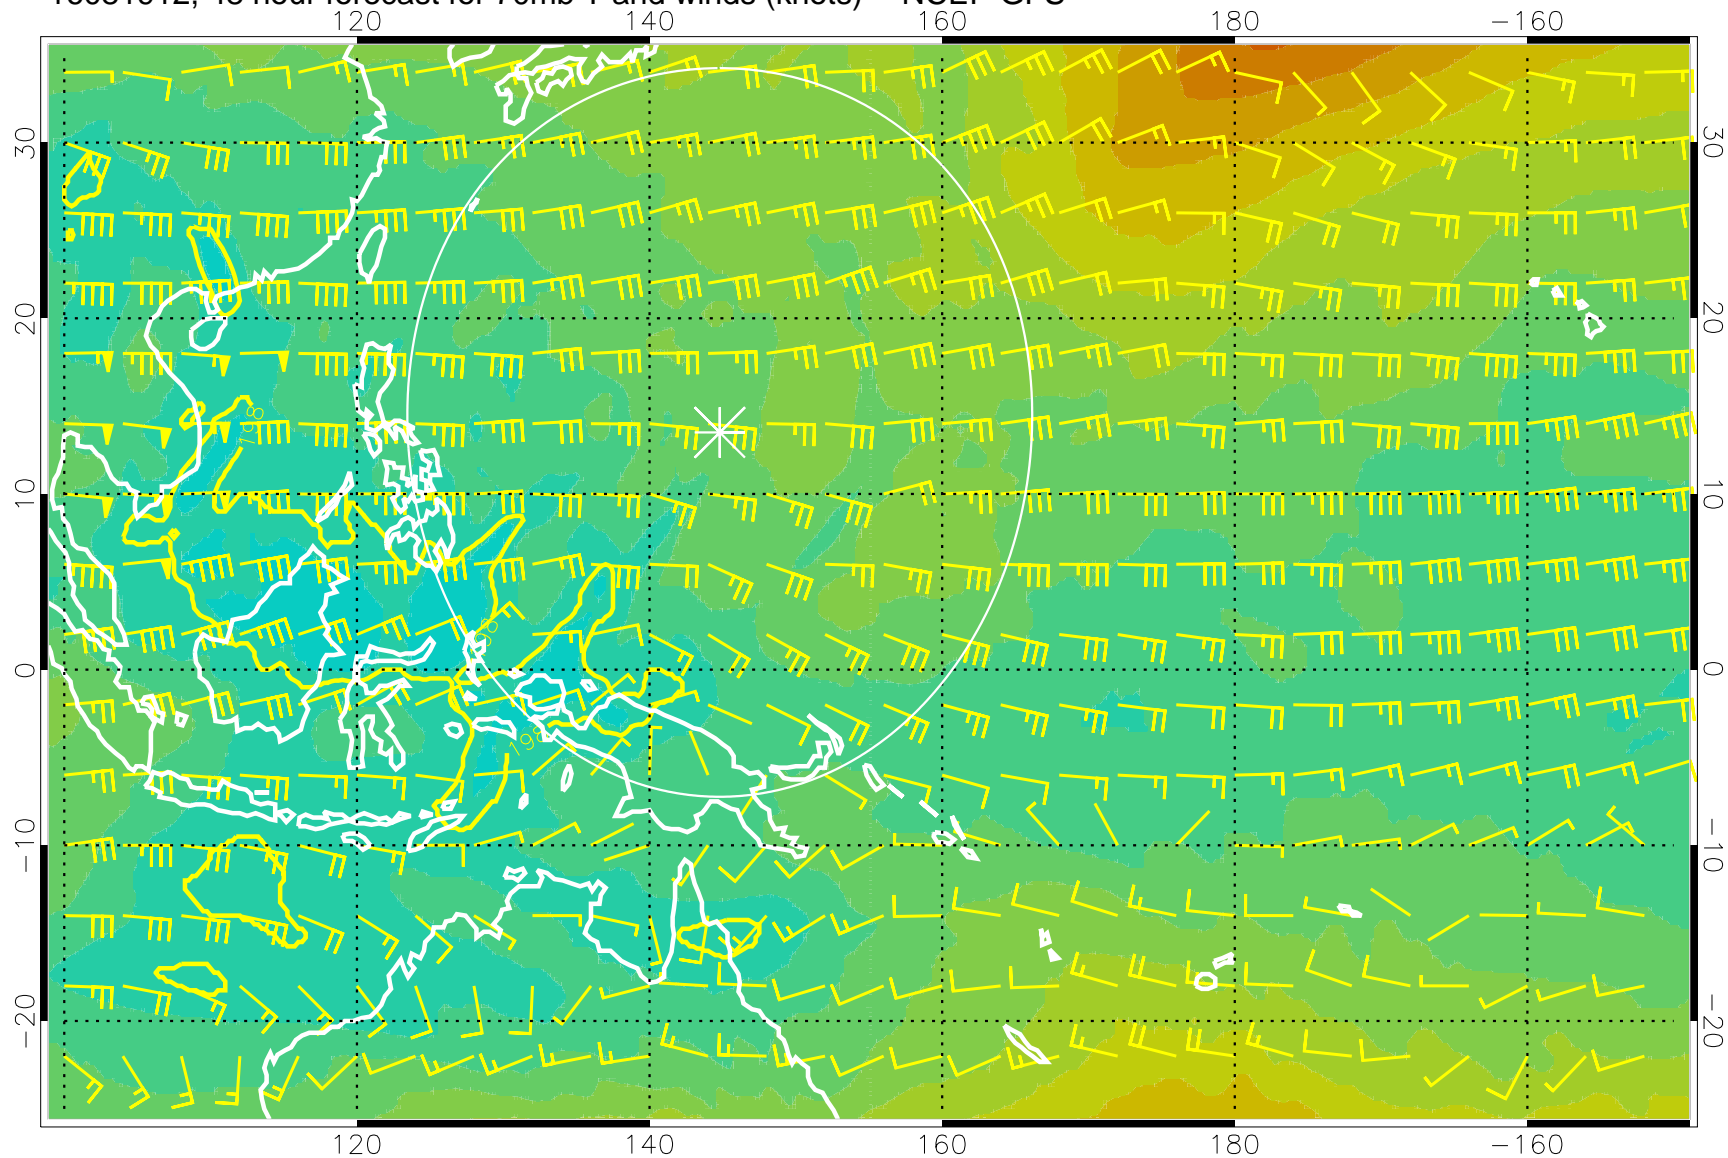

180    190    200    210    220

T, K

190K Isotherm    192.5K Isotherm  
195K Isotherm    197.5K Isotherm

Range ring of 2304 km

16081906, 42 hour forecast for 70mb T and winds (knots) -- NCEP GFS

180 190 200 210 220

T, K

190K Isotherm 192.5K Isotherm  
195K Isotherm 197.5K Isotherm

Range ring of 2304 km

16081912, 48 hour forecast for 70mb T and winds (knots) -- NCEP GFS

180      190      200      210      220

T, K

190K Isotherm    192.5K Isotherm  
195K Isotherm    197.5K Isotherm

Range ring of 2304 km

16081918, 54 hour forecast for 70mb T and winds (knots) -- NCEP GFS

180 190 200 210 220

T, K

190K Isotherm 192.5K Isotherm  
195K Isotherm 197.5K Isotherm

Range ring of 2304 km

16082000, 60 hour forecast for 70mb T and winds (knots) -- NCEP GFS

180 190 200 210 220

T, K

190K Isotherm 192.5K Isotherm  
195K Isotherm 197.5K Isotherm

Range ring of 2304 km

16082006, 66 hour forecast for 70mb T and winds (knots) -- NCEP GFS

180 190 200 210 220

T, K

190K Isotherm 192.5K Isotherm  
195K Isotherm 197.5K Isotherm