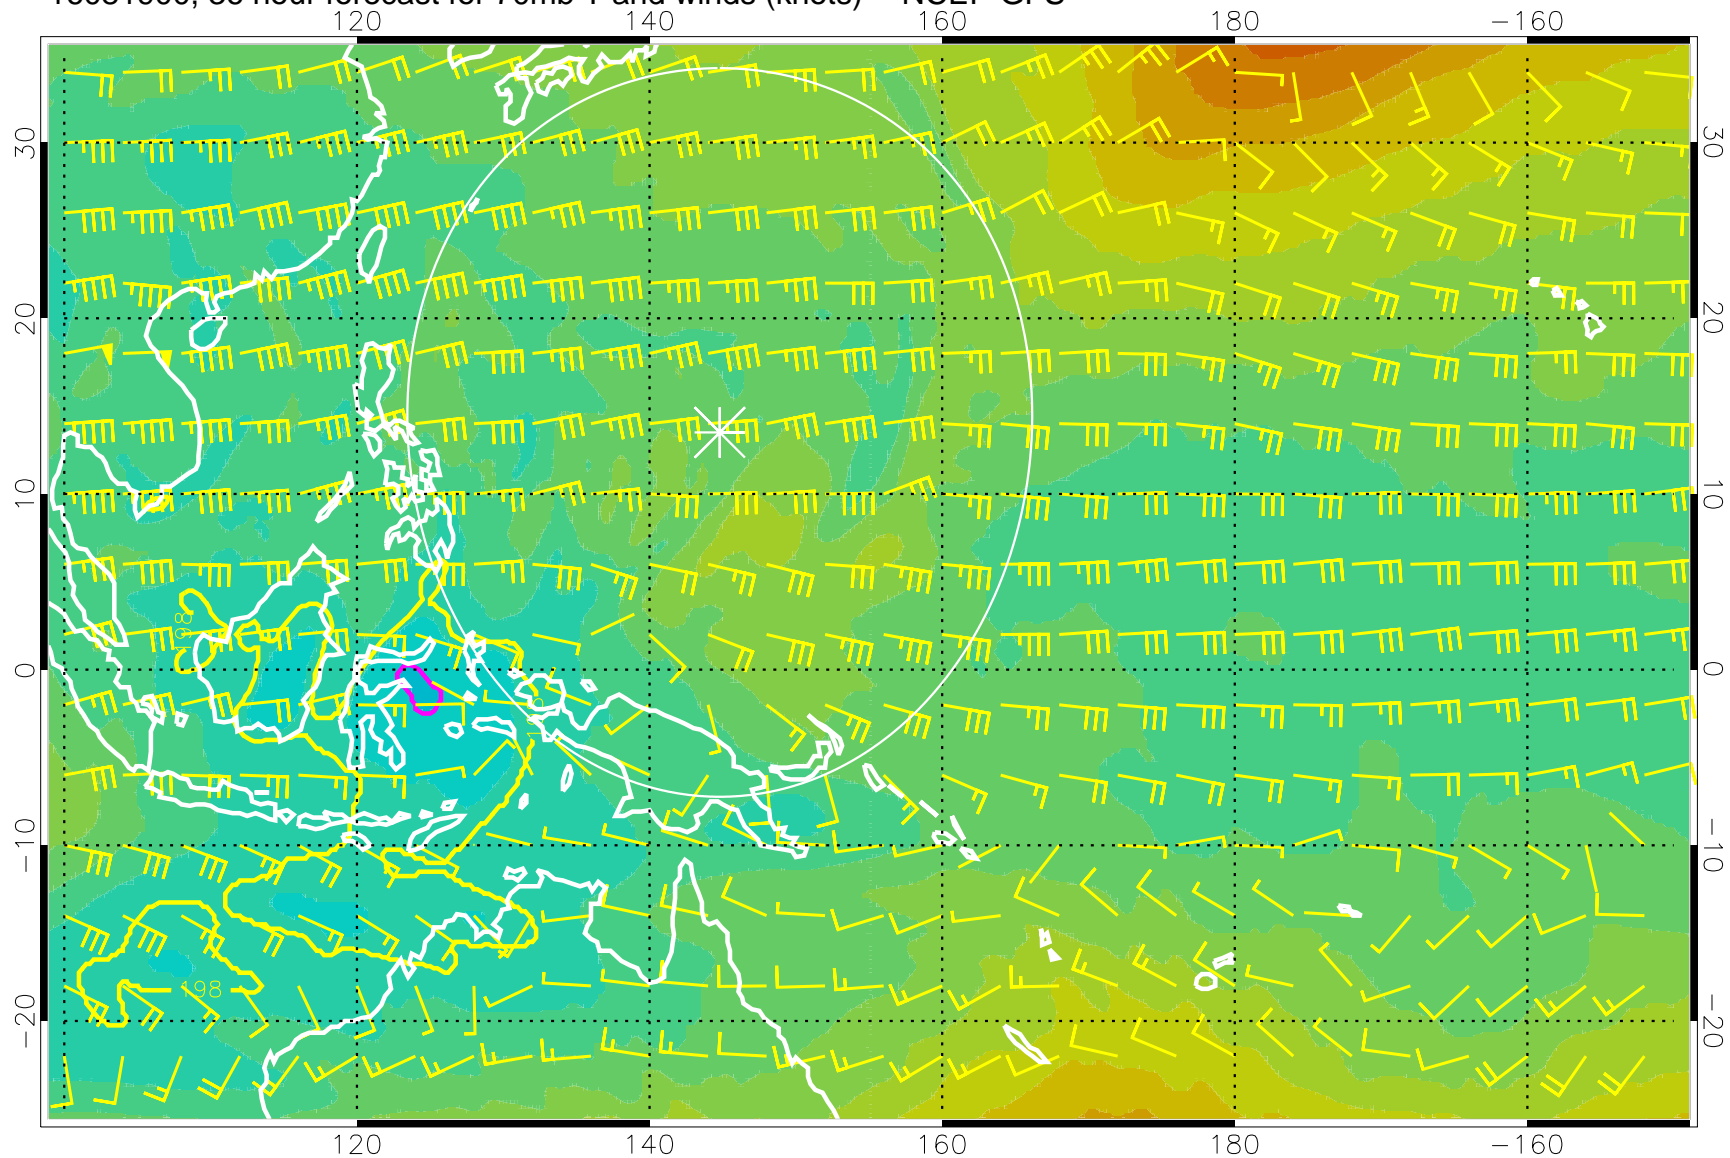

T, K

190K Isotherm    192.5K Isotherm  
195K Isotherm    197.5K Isotherm

Range ring of 2304 km

16081812, 24 hour forecast for 70mb T and winds (knots) -- NCEP GFS

180 190 200 210 220

T, K

190K Isotherm 192.5K Isotherm  
195K Isotherm 197.5K Isotherm

Range ring of 2304 km

16081818, 30 hour forecast for 70mb T and winds (knots) -- NCEP GFS

180 190 200 210 220

T, K

190K Isotherm 192.5K Isotherm  
195K Isotherm 197.5K Isotherm

Range ring of 2304 km

16081900, 36 hour forecast for 70mb T and winds (knots) -- NCEP GFS

180    190    200    210    220

T, K

190K Isotherm    192.5K Isotherm  
195K Isotherm    197.5K Isotherm

Range ring of 2304 km

16081906, 42 hour forecast for 70mb T and winds (knots) -- NCEP GFS

180 190 200 210 220

T, K

190K Isotherm 192.5K Isotherm  
195K Isotherm 197.5K Isotherm

Range ring of 2304 km

16081912, 48 hour forecast for 70mb T and winds (knots) -- NCEP GFS

180      190      200      210      220

T, K

190K Isotherm    192.5K Isotherm  
195K Isotherm    197.5K Isotherm