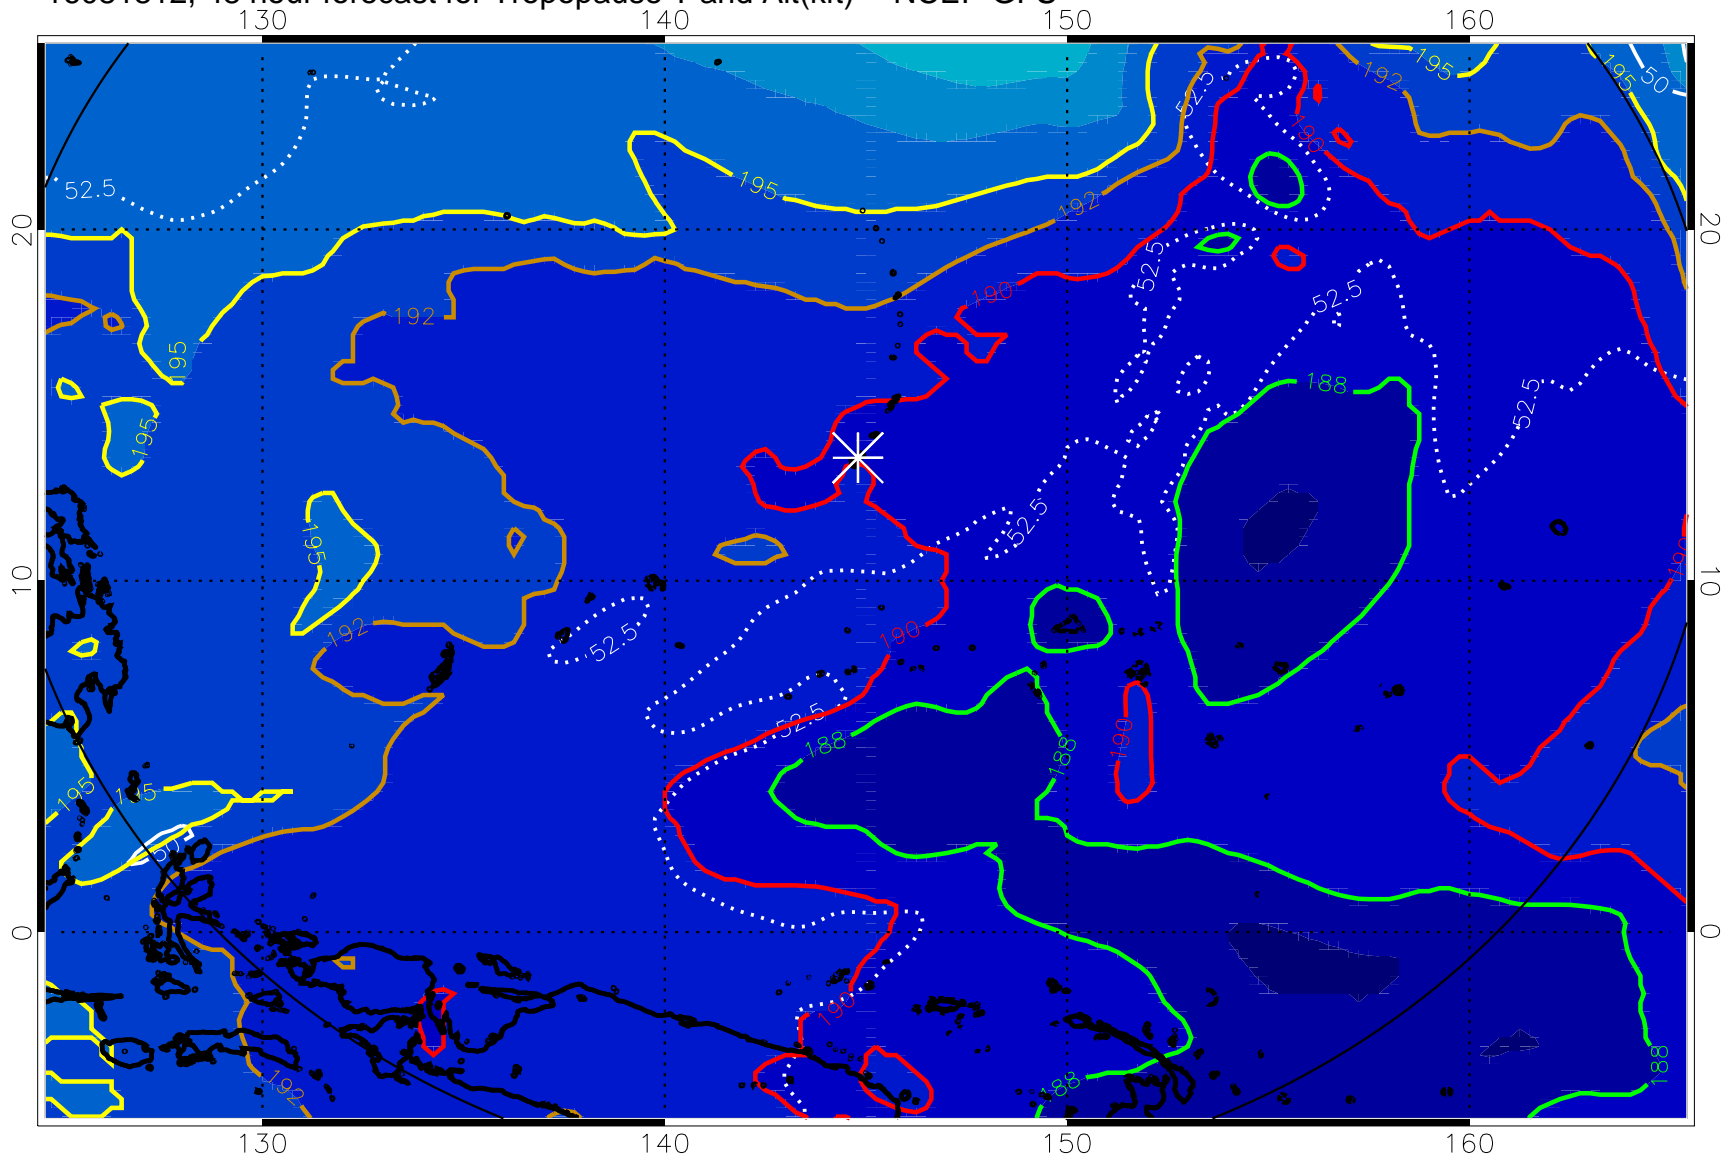

190 200 210 220 230

Tropopause T, K

Tropopause Altitude in kft (white)

192.5K Isotherm 195K Isotherm

187.5K Isotherm 190K Isotherm

16081812, 48 hour forecast for Tropopause T and Alt(kft) -- NCEP GFS

190 200 210 220 230
Tropopause T, K