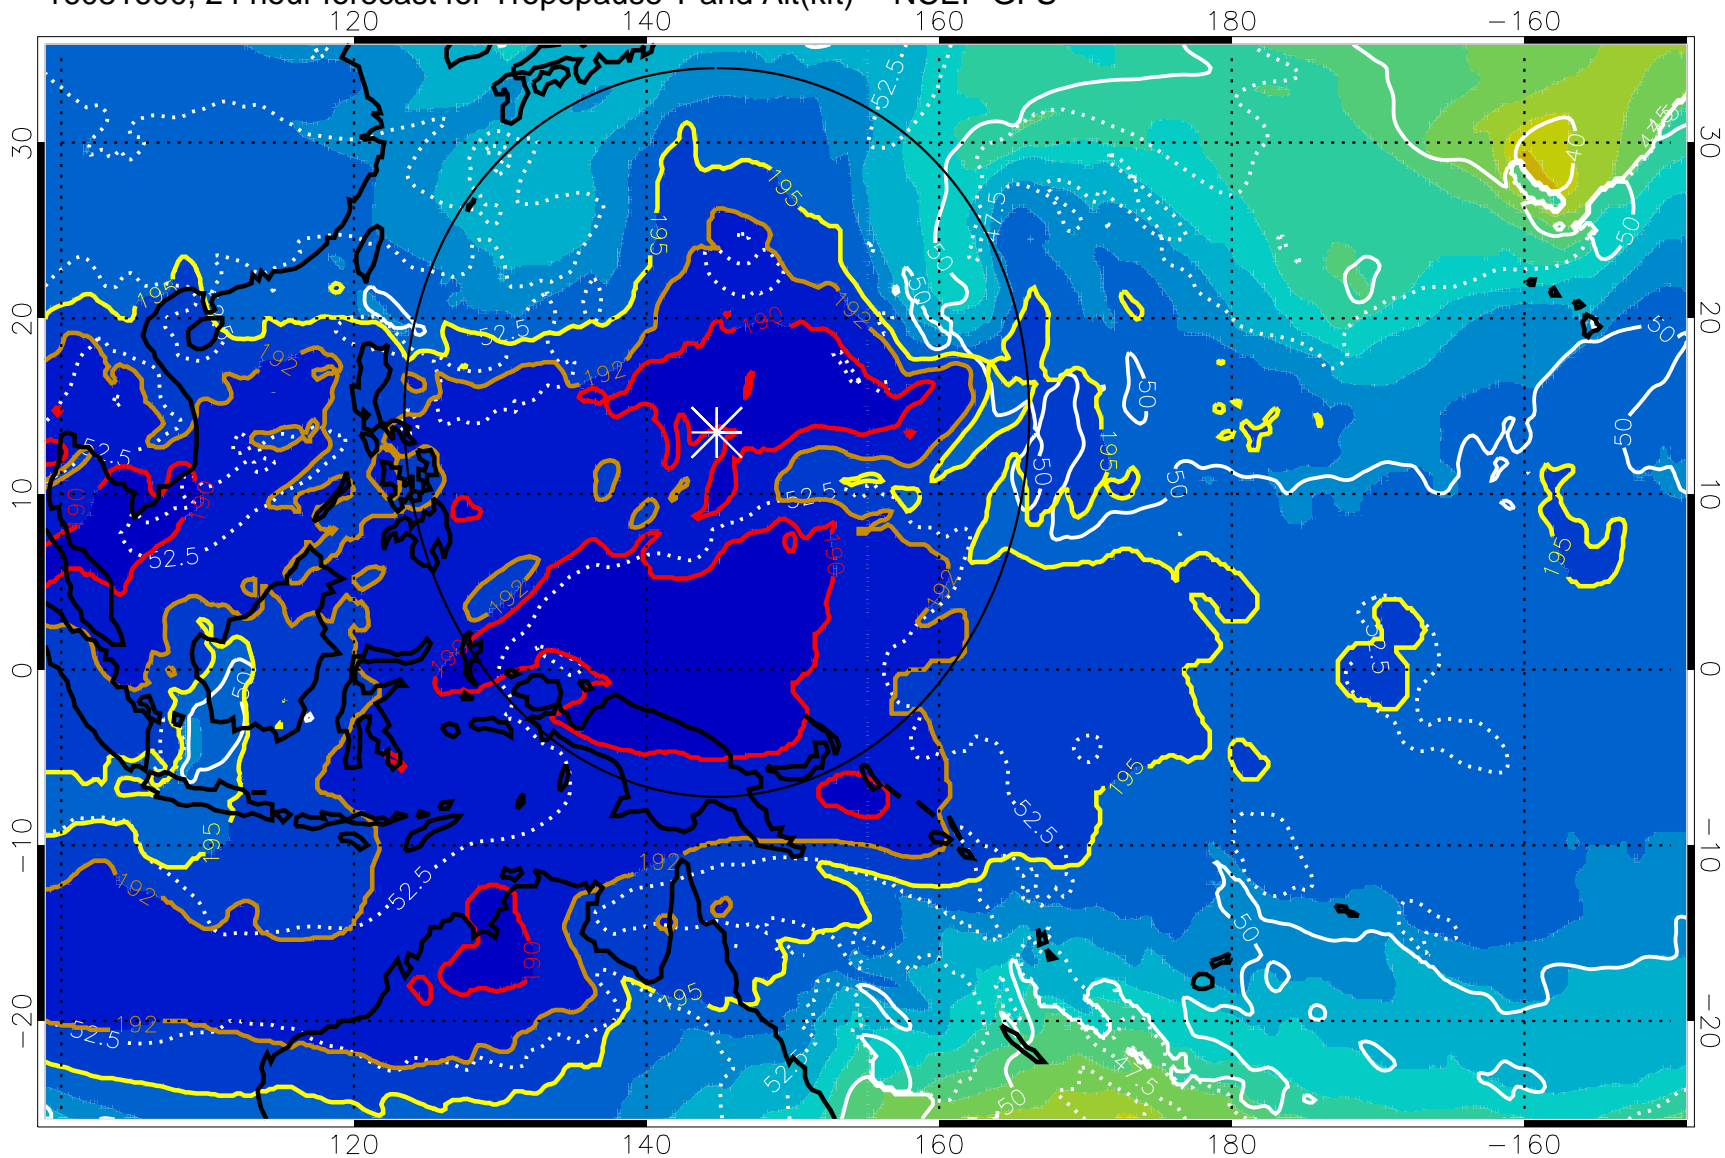

190 200 210 220 230  
Tropopause T, K

Tropopause Altitude in kft (white)

192.5K Isotherm 195K Isotherm  
187.5K Isotherm 190K Isotherm

Range ring of 2304 km

16081518, 18 hour forecast for Tropopause T and Alt(kft) -- NCEP GFS

190      200      210      220      230  
Tropopause T, K

Tropopause Altitude in kft (white)

192.5K Isotherm    195K Isotherm  
187.5K Isotherm    190K Isotherm

Range ring of 2304 km

16081600, 24 hour forecast for Tropopause T and Alt(kft) -- NCEP GFS