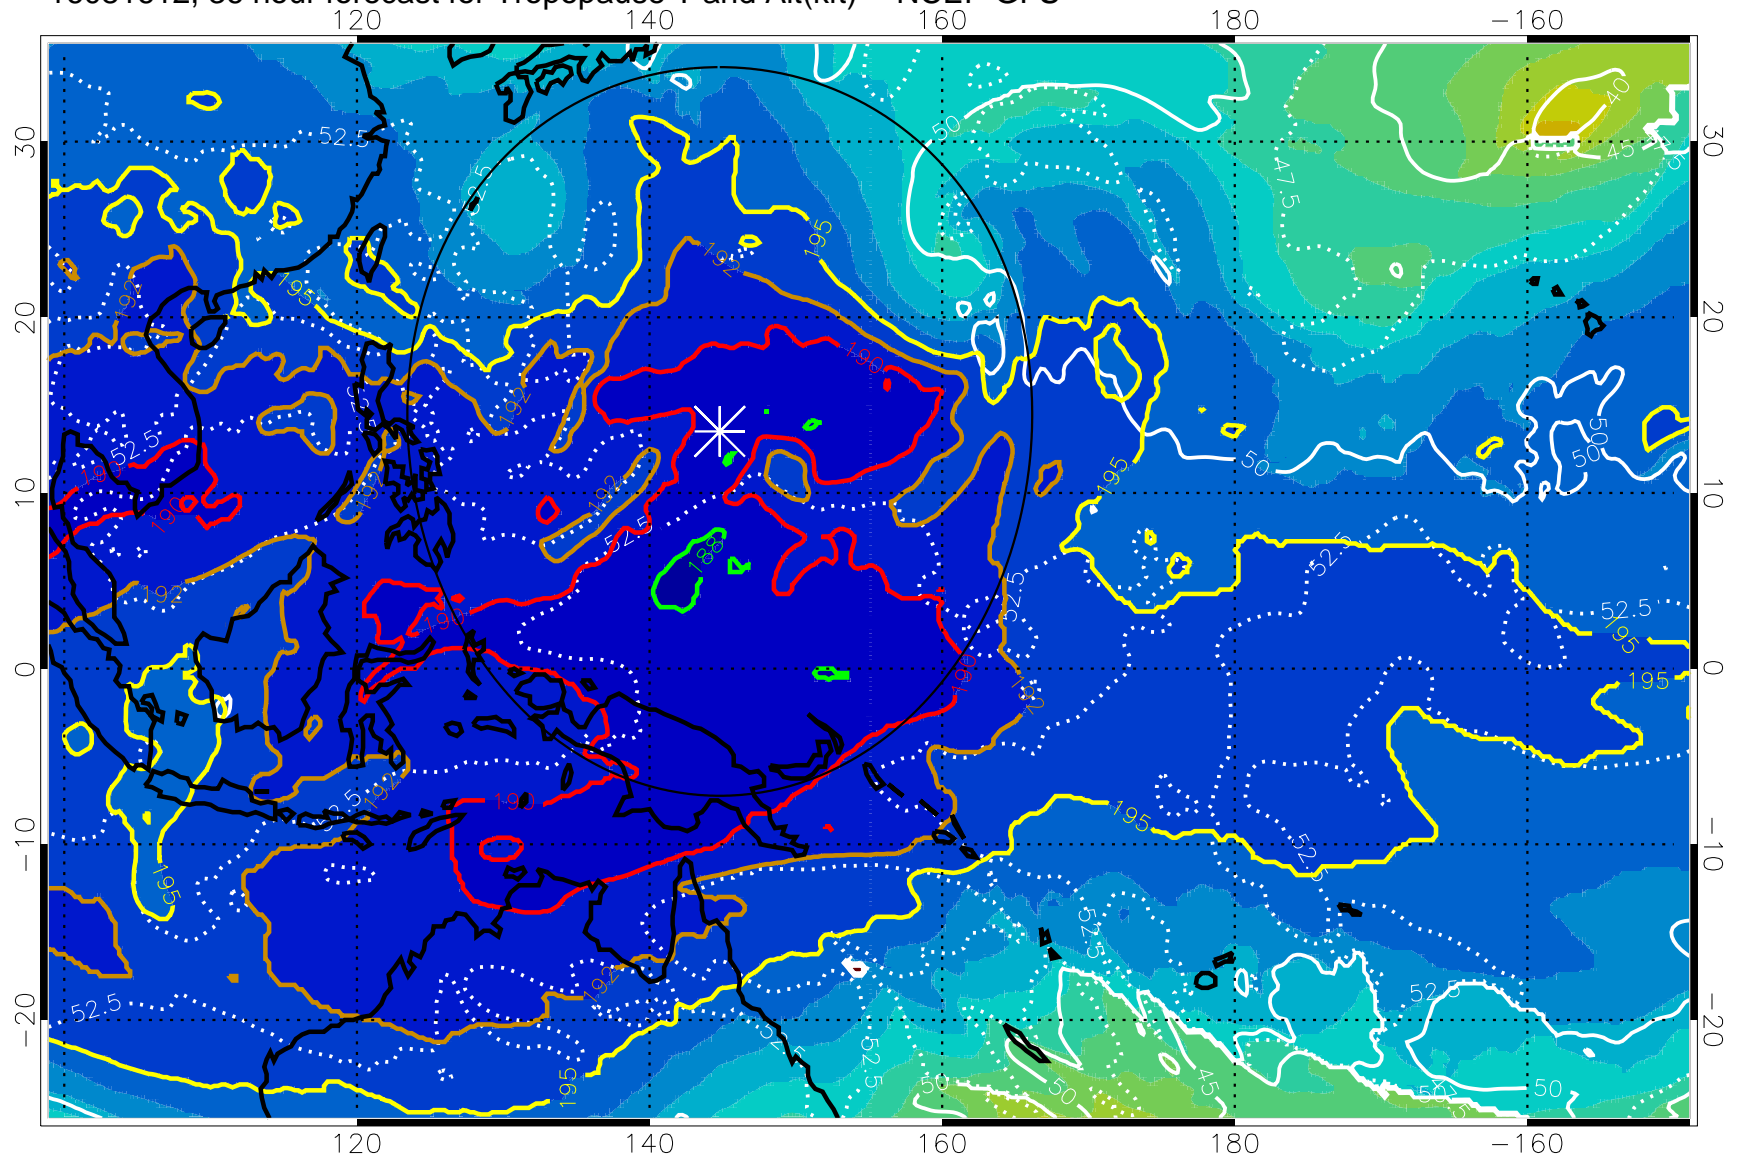

190 200 210 220 230

Tropopause T, K

Tropopause Altitude in kft (white)

192.5K Isotherm 195K Isotherm

187.5K Isotherm 190K Isotherm

Range ring of 2304 km

16081606, 30 hour forecast for Tropopause T and Alt(kft) -- NCEP GFS

190      200      210      220      230  
Tropopause T, K

Tropopause Altitude in kft (white)

192.5K Isotherm    195K Isotherm  
187.5K Isotherm    190K Isotherm

Range ring of 2304 km

16081612, 36 hour forecast for Tropopause T and Alt(kft) -- NCEP GFS