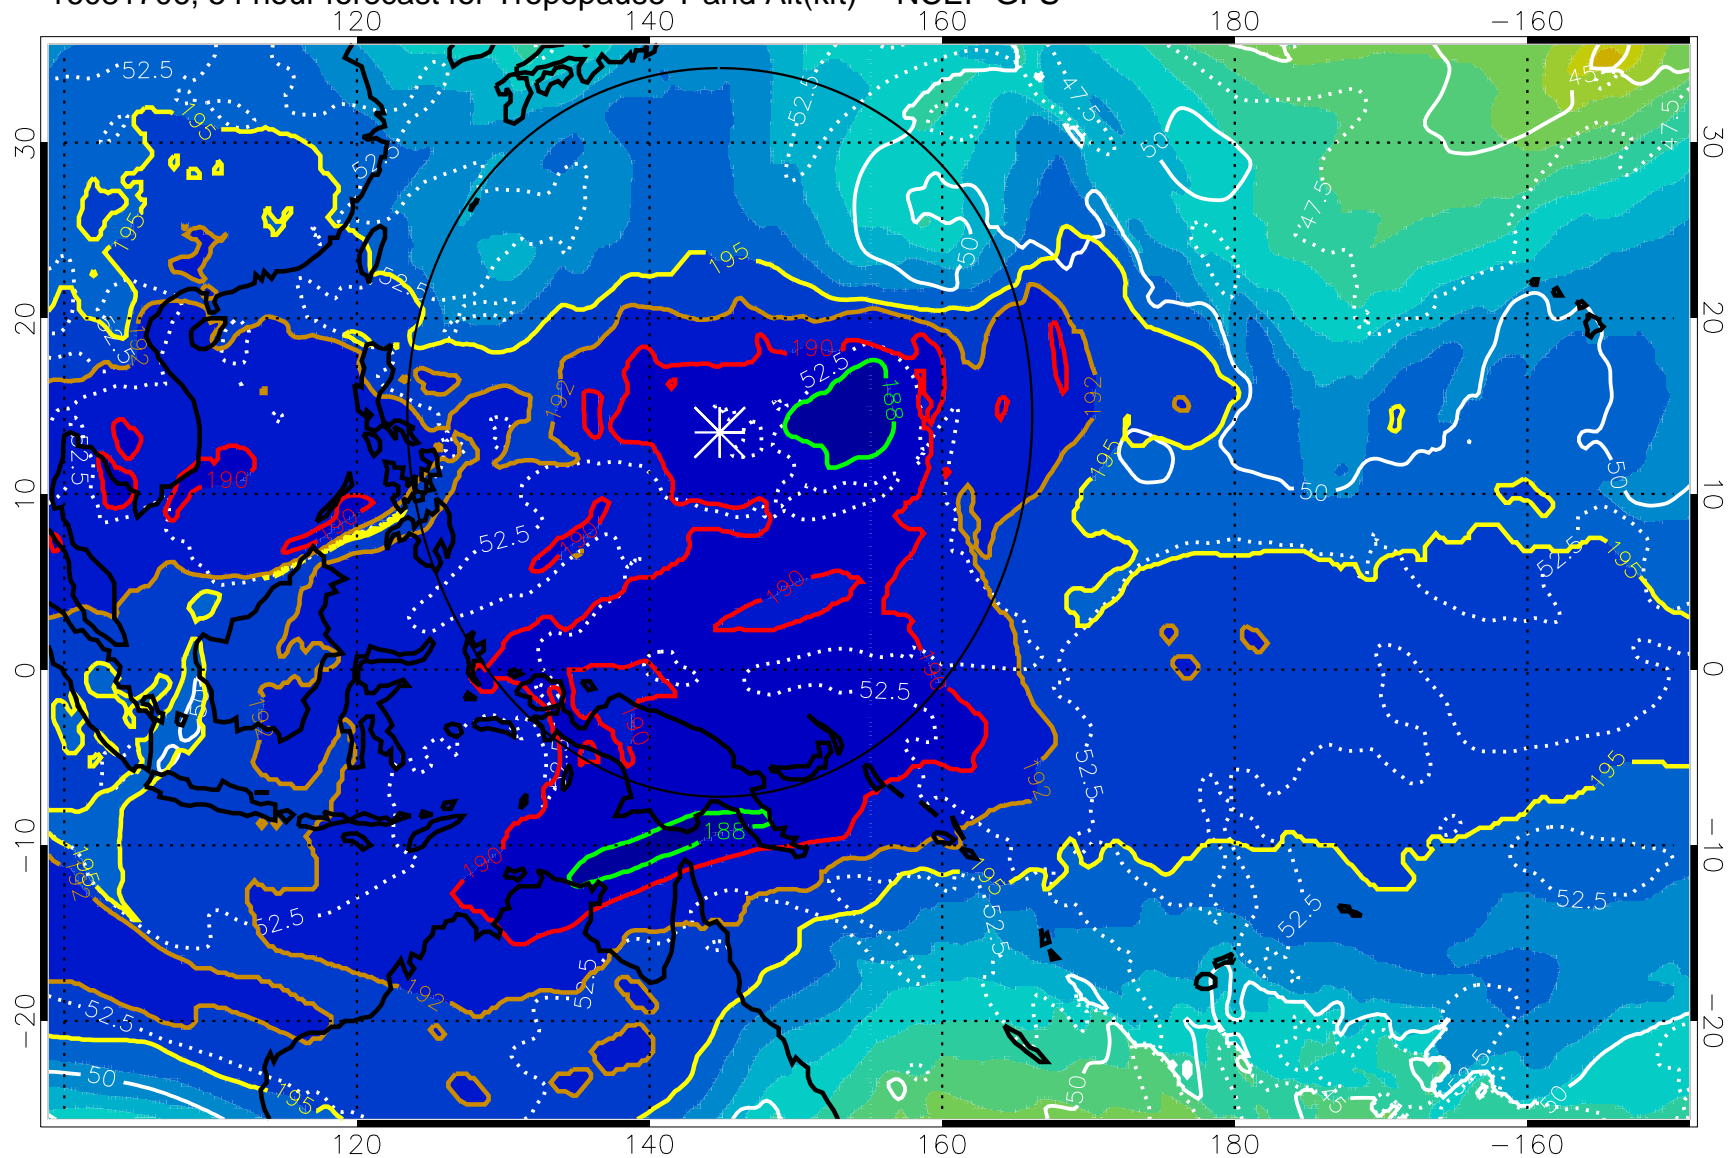

190      200      210      220      230  
Tropopause T, K

Tropopause Altitude in kft (white)

192.5K Isotherm    195K Isotherm  
187.5K Isotherm    190K Isotherm

Range ring of 2304 km

16081706, 54 hour forecast for Tropopause T and Alt(kft) -- NCEP GFS