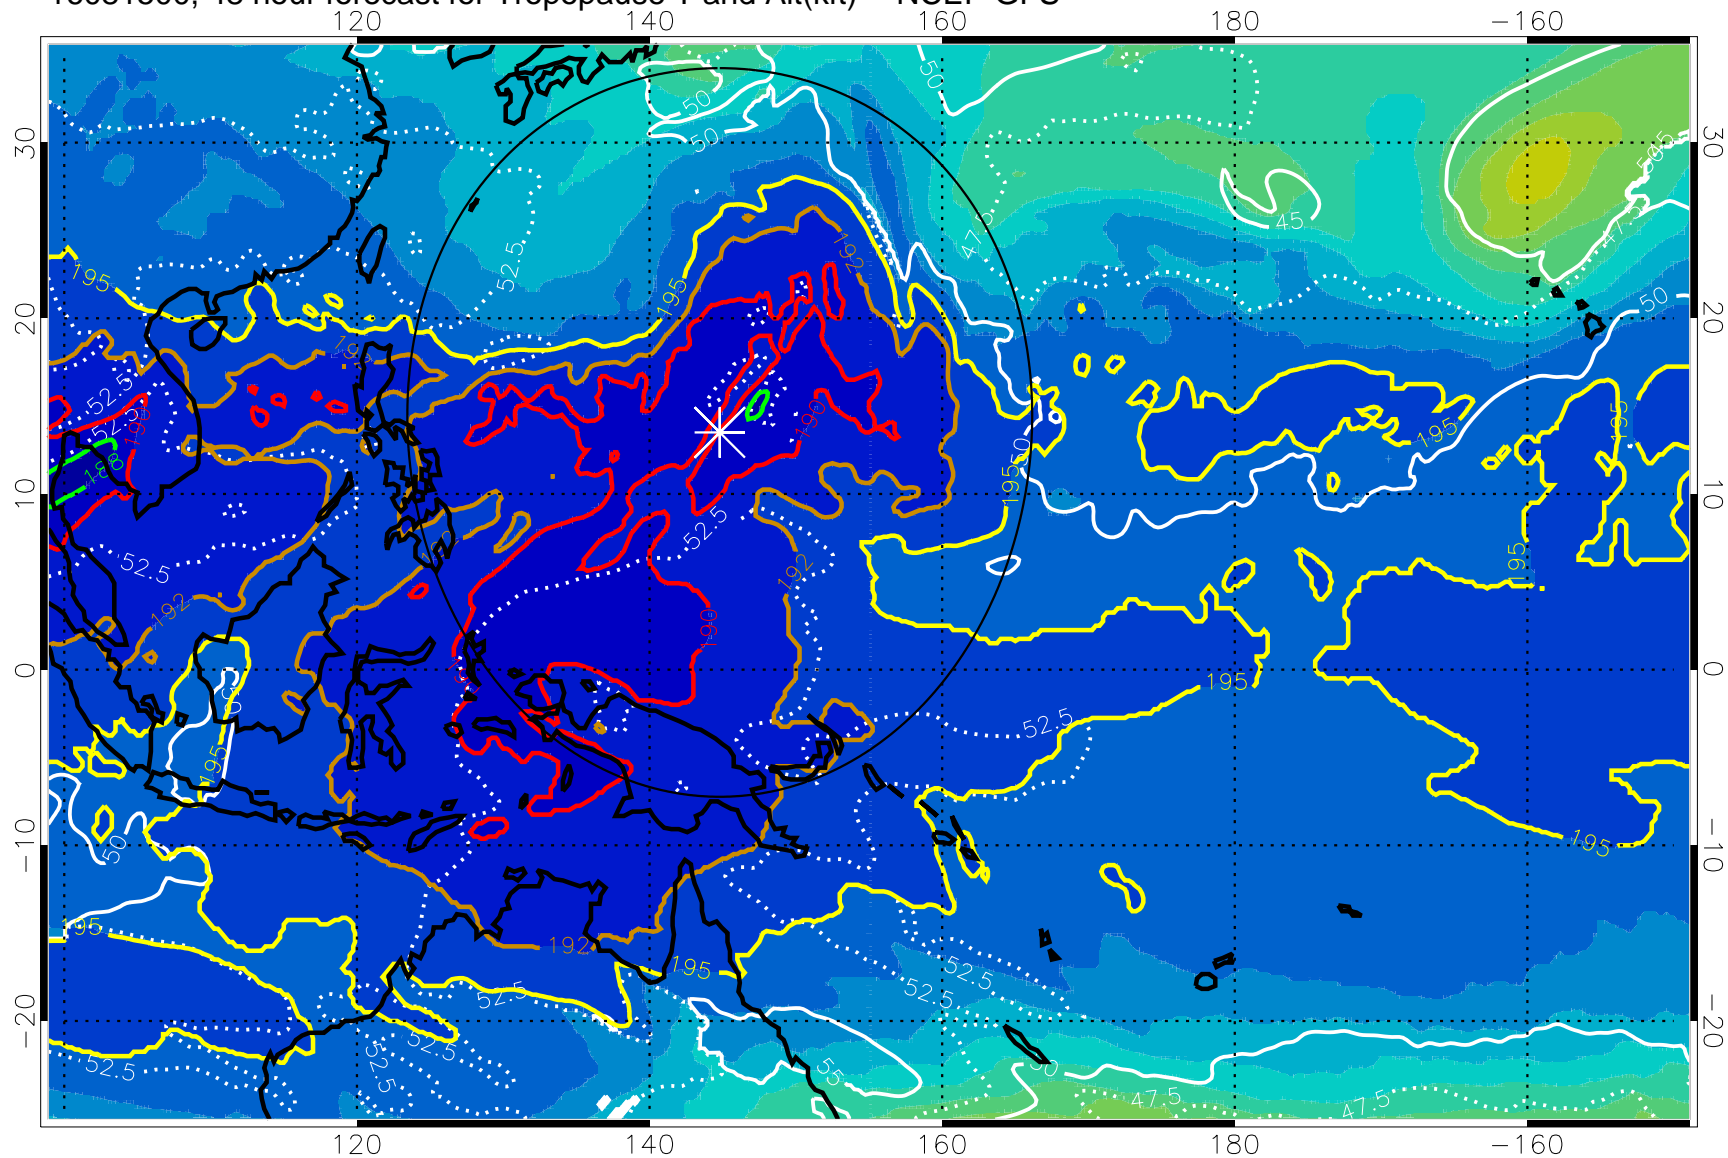

192.5K Isotherm 195K Isotherm

187.5K Isotherm 190K Isotherm

Range ring of 2304 km

16081418, 42 hour forecast for Tropopause T and Alt(kft) -- NCEP GFS

190 200 210 220 230

Tropopause T, K

Tropopause Altitude in kft (white)

192.5K Isotherm 195K Isotherm  
187.5K Isotherm 190K Isotherm

Range ring of 2304 km

16081500, 48 hour forecast for Tropopause T and Alt(kft) -- NCEP GFS

190      200      210      220      230  
Tropopause T, K