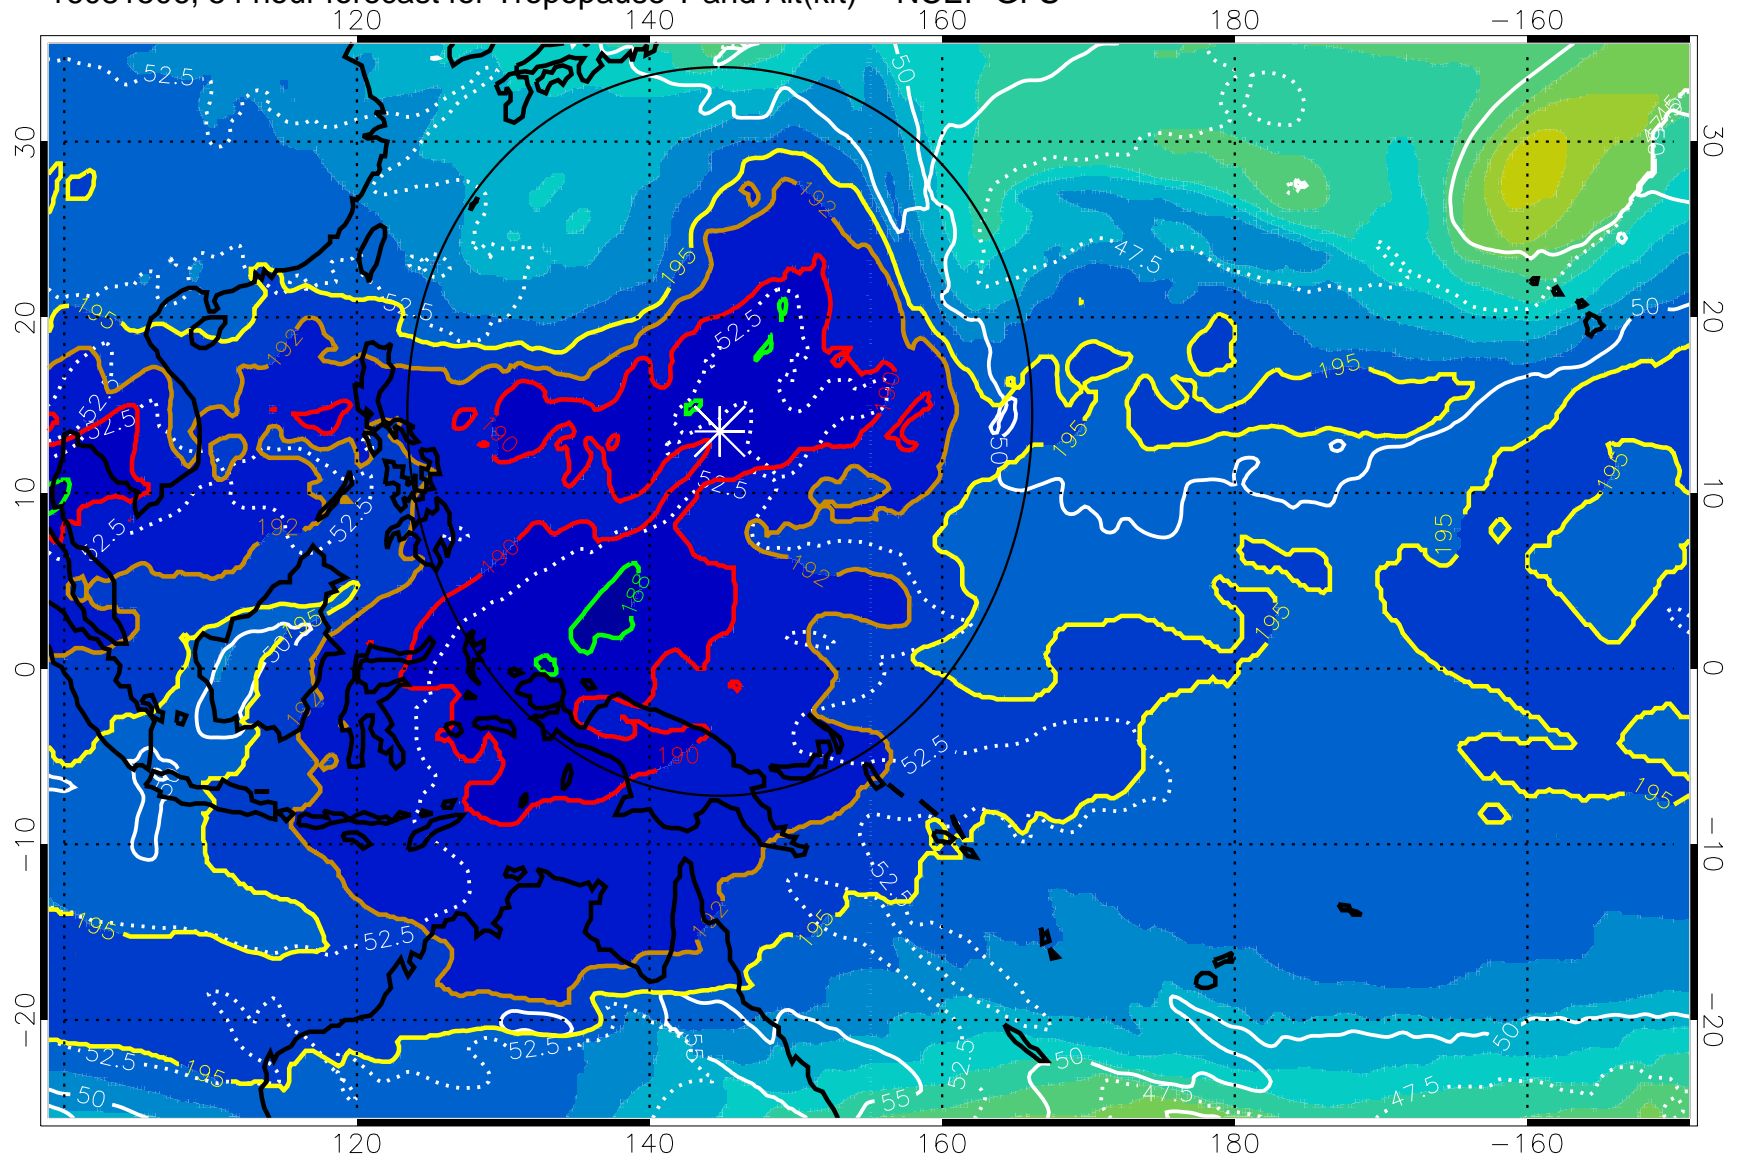

192.5K Isotherm 195K Isotherm

187.5K Isotherm 190K Isotherm

Range ring of 2304 km

16081418, 42 hour forecast for Tropopause T and Alt(kft) -- NCEP GFS

190 200 210 220 230

Tropopause T, K

Tropopause Altitude in kft (white)

192.5K Isotherm 195K Isotherm  
187.5K Isotherm 190K Isotherm

Range ring of 2304 km

16081500, 48 hour forecast for Tropopause T and Alt(kft) -- NCEP GFS

190      200      210      220      230  
Tropopause T, K

Tropopause Altitude in kft (white)

192.5K Isotherm    195K Isotherm  
187.5K Isotherm    190K Isotherm

Range ring of 2304 km

16081506, 54 hour forecast for Tropopause T and Alt(kft) -- NCEP GFS

190 200 210 220 230