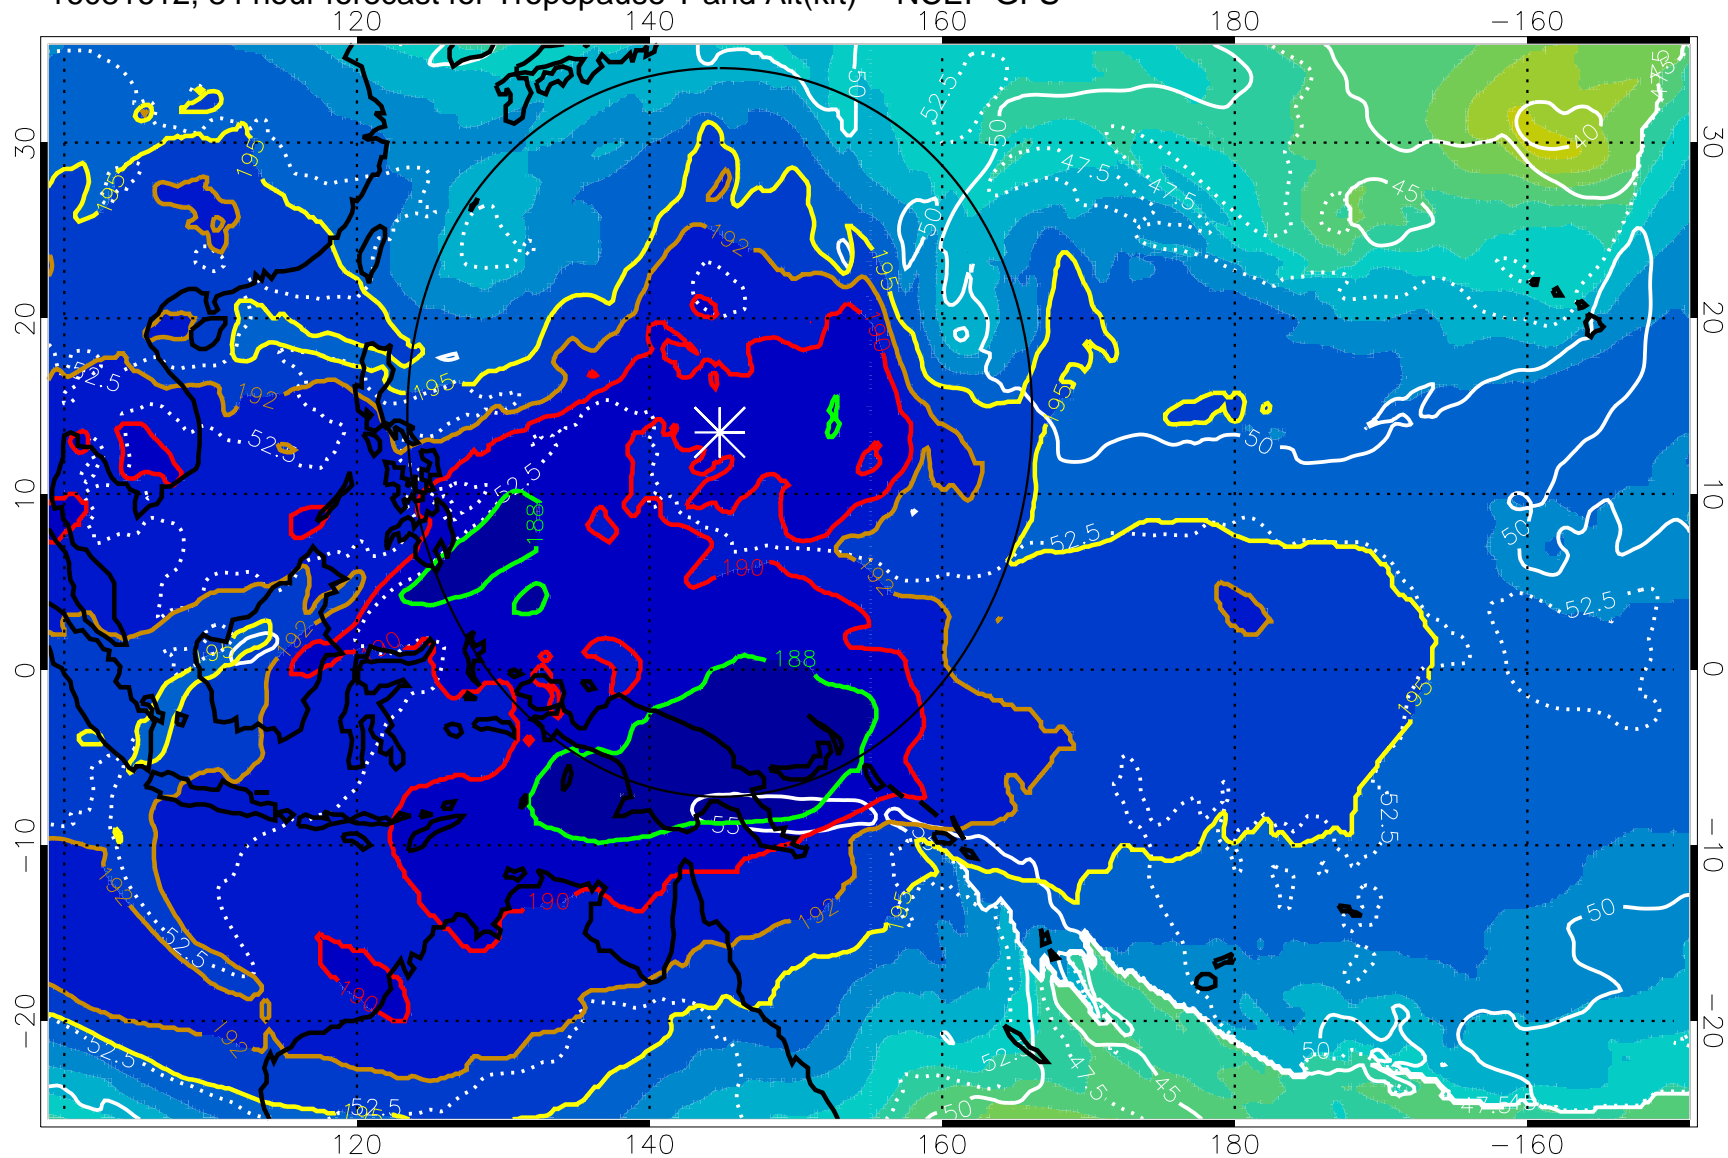

Tropopause T, K

Tropopause Altitude in kft (white)

192.5K Isotherm 195K Isotherm

187.5K Isotherm 190K Isotherm

Range ring of 2304 km

16081612, 84 hour forecast for Tropopause T and Alt(kft) -- NCEP GFS

190      200      210      220      230  
Tropopause T, K

Tropopause Altitude in kft (white)

192.5K Isotherm    195K Isotherm  
187.5K Isotherm    190K Isotherm

Range ring of 2304 km

16081700, 96 hour forecast for Tropopause T and Alt(kft) -- NCEP GFS

190 200 210 220 230  
Tropopause T, K