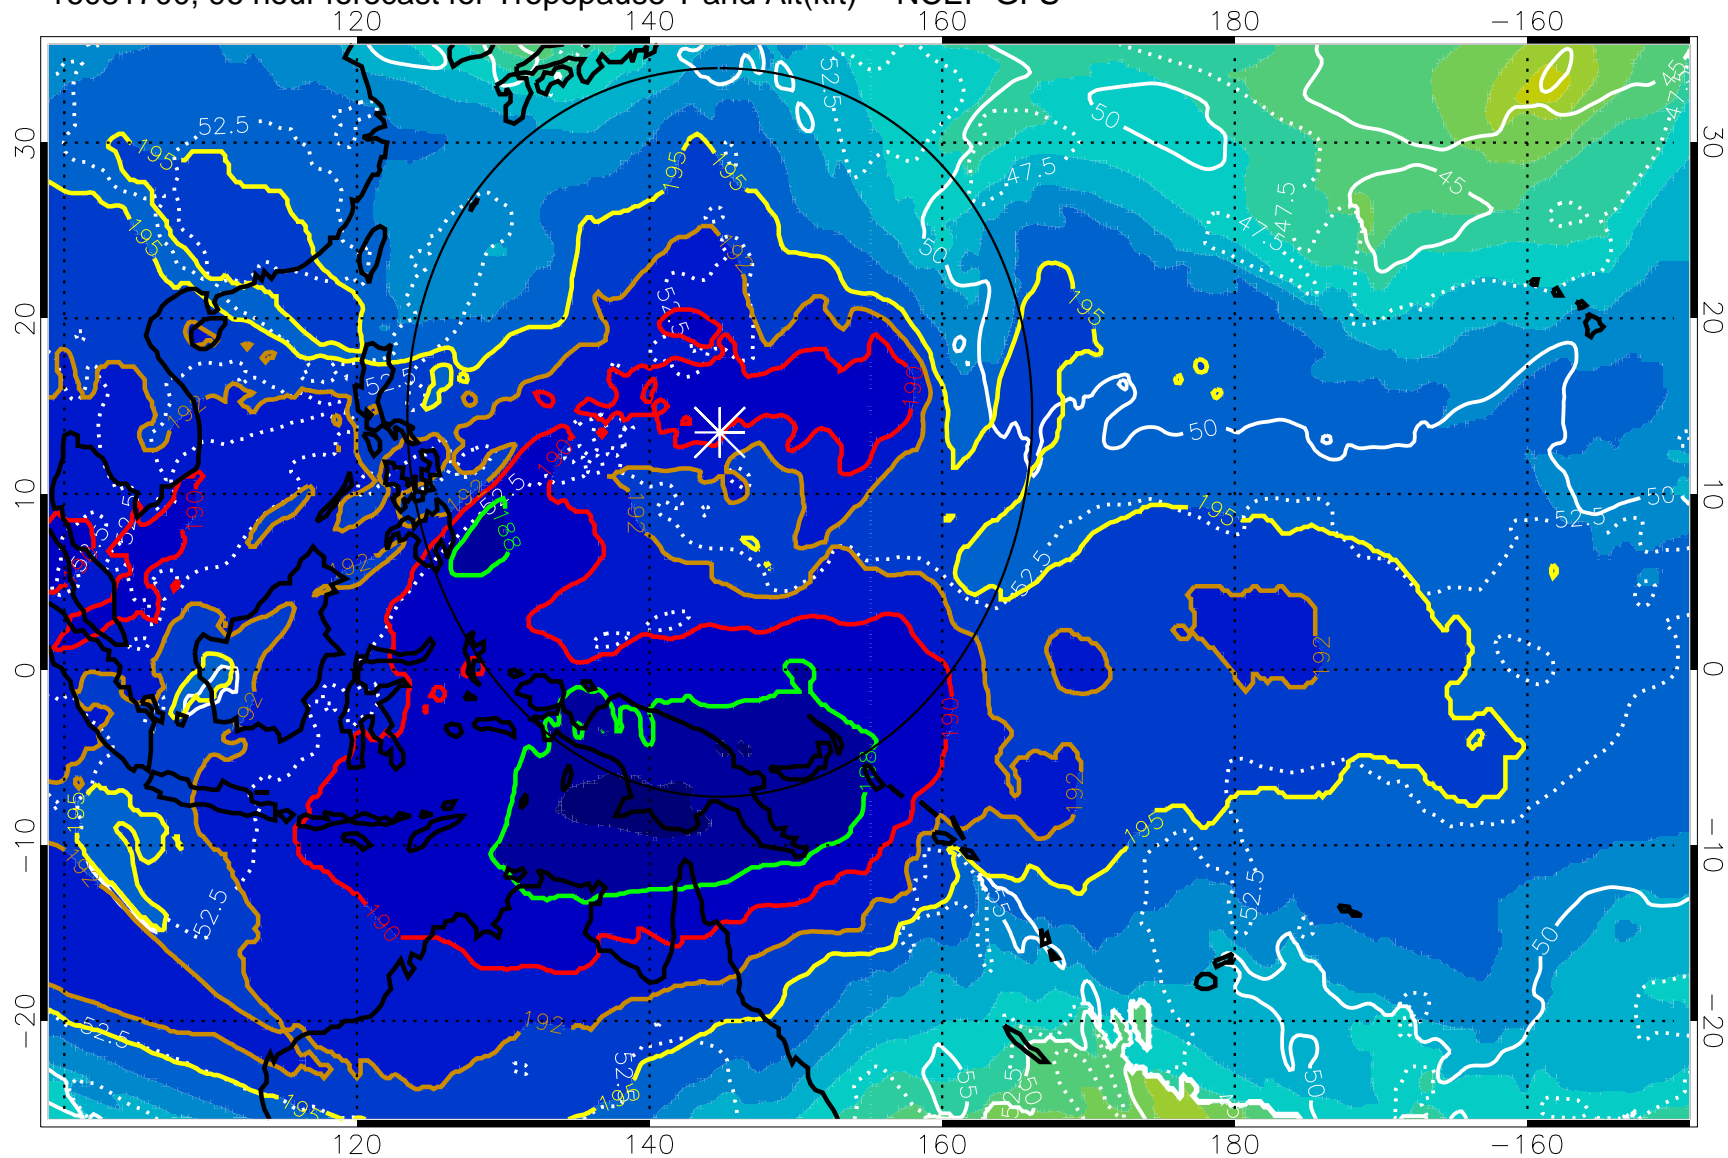

Tropopause T, K

Tropopause Altitude in kft (white)

192.5K Isotherm 195K Isotherm

187.5K Isotherm 190K Isotherm

Range ring of 2304 km

16081612, 84 hour forecast for Tropopause T and Alt(kft) -- NCEP GFS

190      200      210      220      230  
Tropopause T, K

Tropopause Altitude in kft (white)

192.5K Isotherm    195K Isotherm  
187.5K Isotherm    190K Isotherm

Range ring of 2304 km

16081700, 96 hour forecast for Tropopause T and Alt(kft) -- NCEP GFS

190 200 210 220 230  
Tropopause T, K