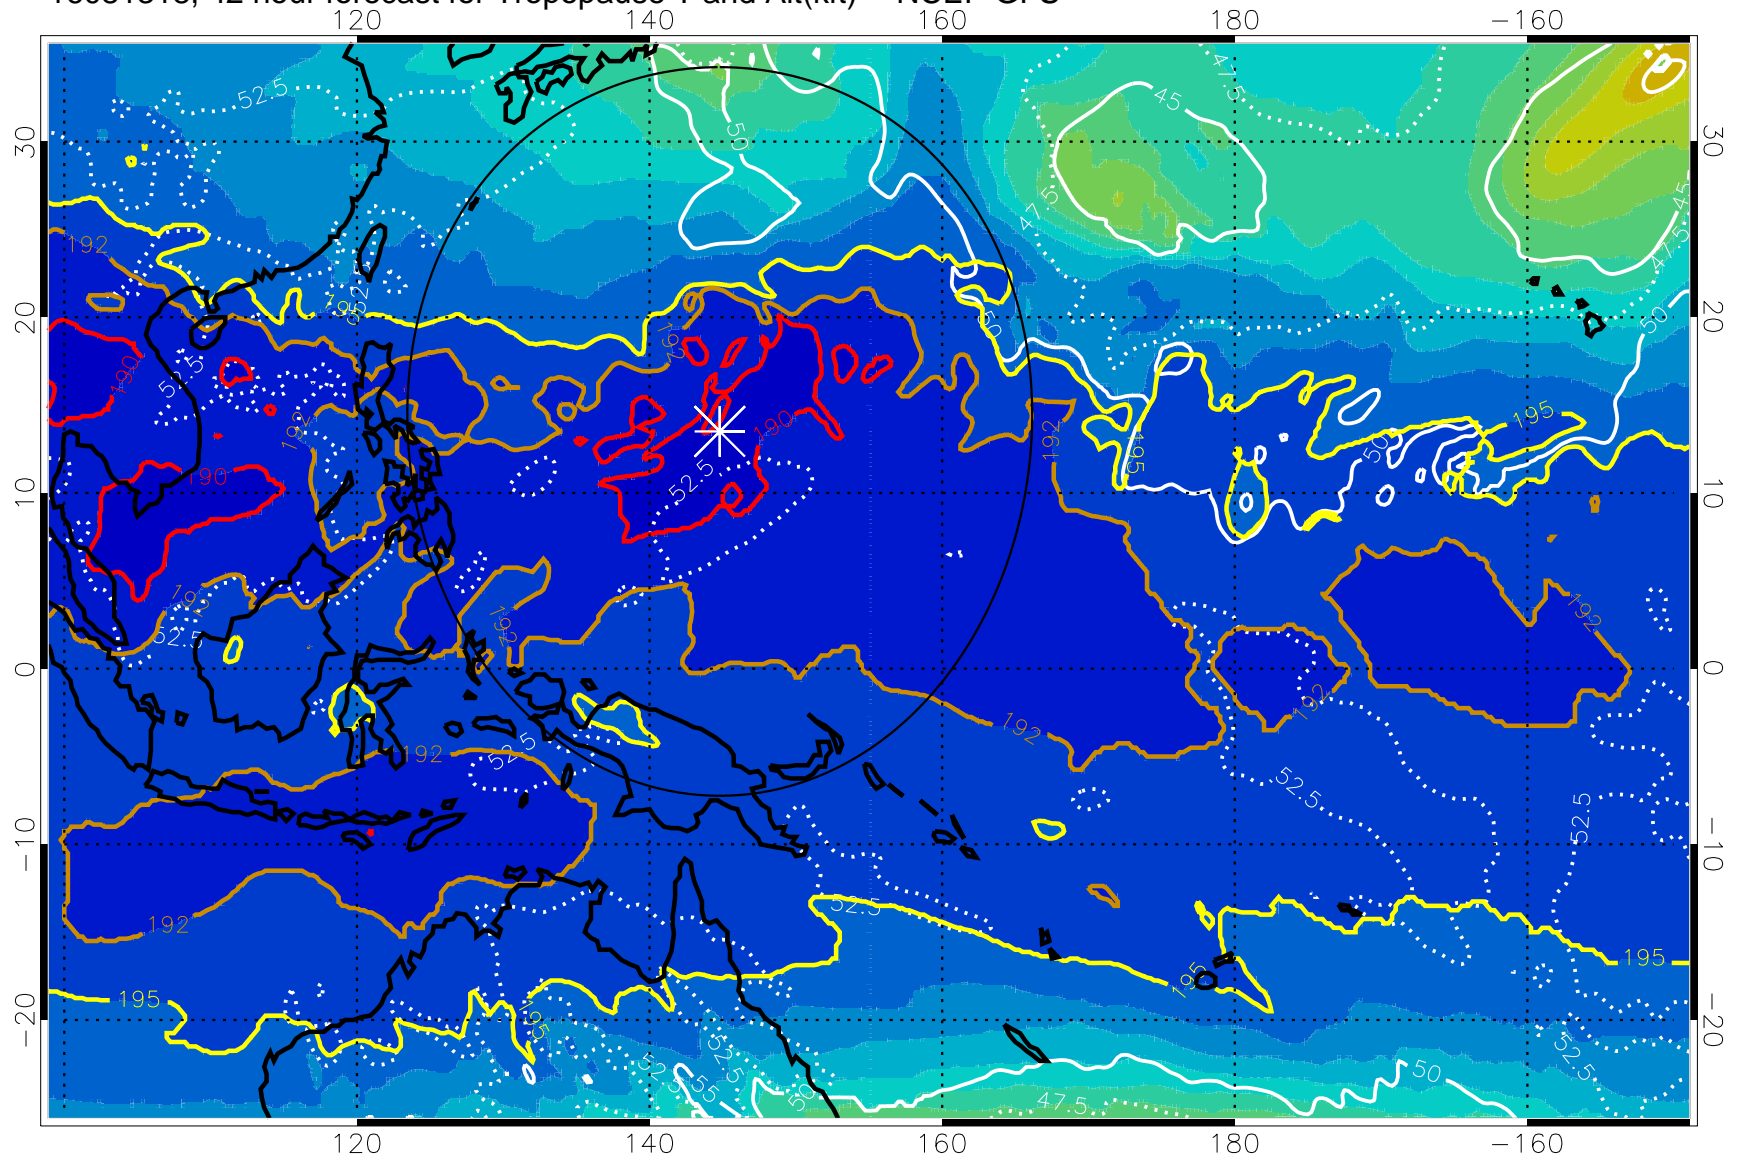

Range ring of 2304 km

16081312, 36 hour forecast for Tropopause T and Alt(kft) -- NCEP GFS

190 200 210 220 230

Tropopause T, K

Tropopause Altitude in kft (white)

192.5K Isotherm 195K Isotherm

187.5K Isotherm 190K Isotherm

Range ring of 2304 km

16081318, 42 hour forecast for Tropopause T and Alt(kft) -- NCEP GFS

190      200      210      220      230  
Tropopause T, K

Tropopause Altitude in kft (white)

192.5K Isotherm    195K Isotherm  
187.5K Isotherm    190K Isotherm