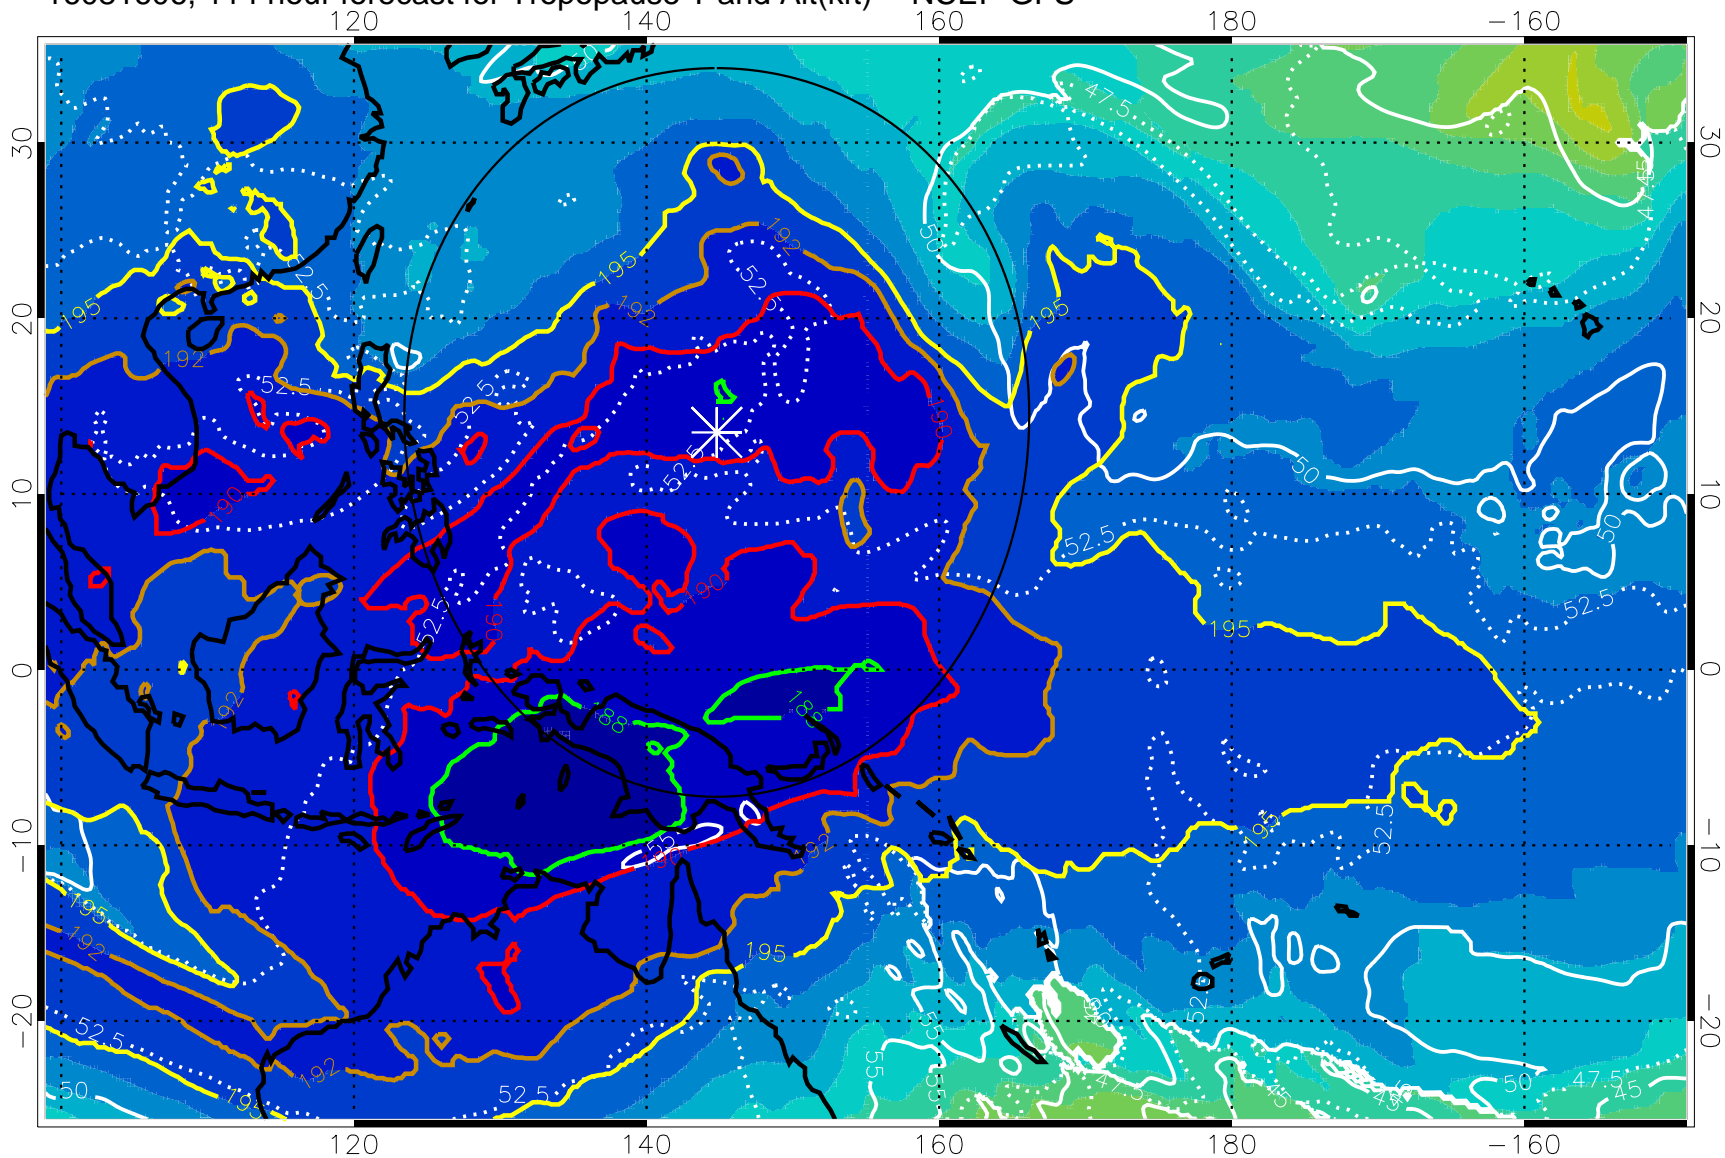

Range ring of 2304 km

16081600, 108 hour forecast for Tropopause T and Alt(kft) -- NCEP GFS

190      200      210      220      230  
Tropopause T, K

Tropopause Altitude in kft (white)

192.5K Isotherm   195K Isotherm  
187.5K Isotherm   190K Isotherm

Range ring of 2304 km

16081606, 114 hour forecast for Tropopause T and Alt(kft) -- NCEP GFS

190 200 210 220 230

Tropopause T, K

Tropopause Altitude in kft (white)

192.5K Isotherm 195K Isotherm  
187.5K Isotherm 190K Isotherm