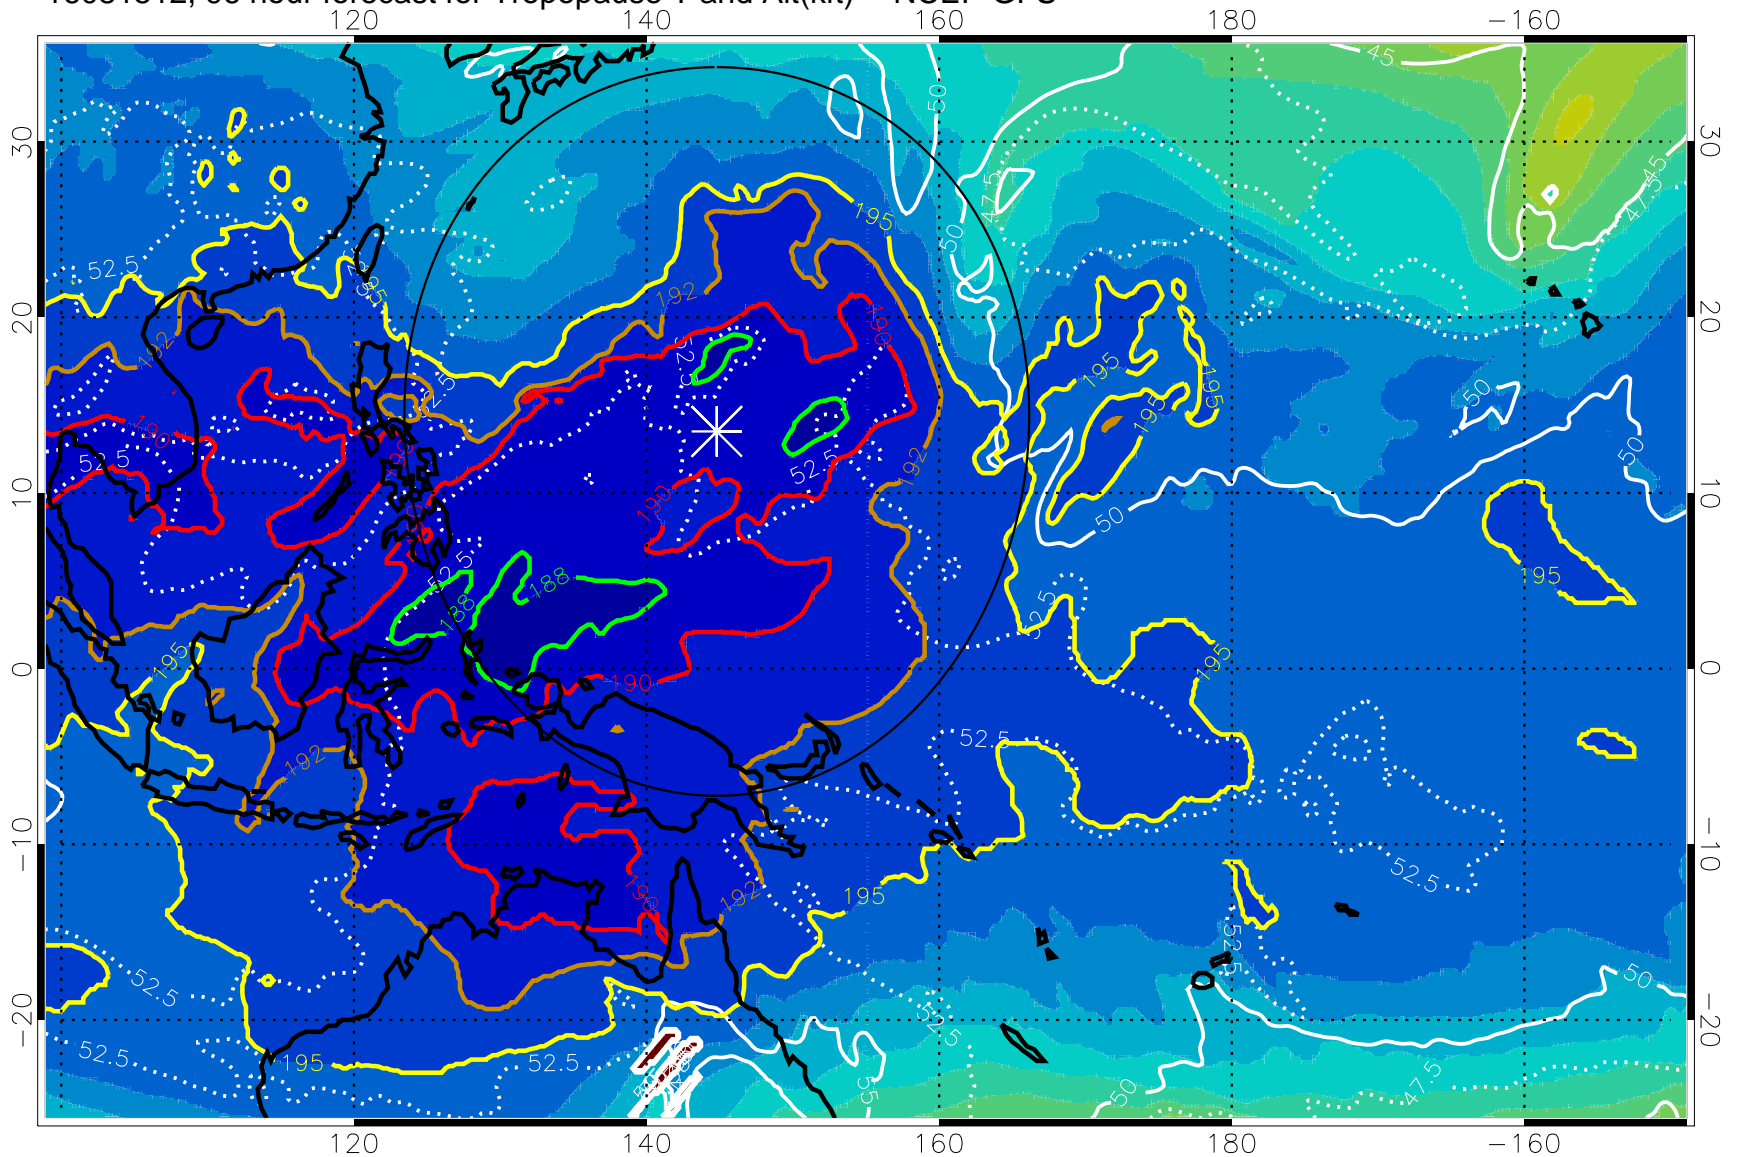

Range ring of 2304 km

16081506, 90 hour forecast for Tropopause T and Alt(kft) -- NCEP GFS

190 200 210 220 230  
Tropopause T, K

Tropopause Altitude in kft (white)

192.5K Isotherm 195K Isotherm  
187.5K Isotherm 190K Isotherm

Range ring of 2304 km

16081512, 96 hour forecast for Tropopause T and Alt(kft) -- NCEP GFS

190      200      210      220      230  
Tropopause T, K

Tropopause Altitude in kft (white)

192.5K Isotherm    195K Isotherm  
187.5K Isotherm    190K Isotherm