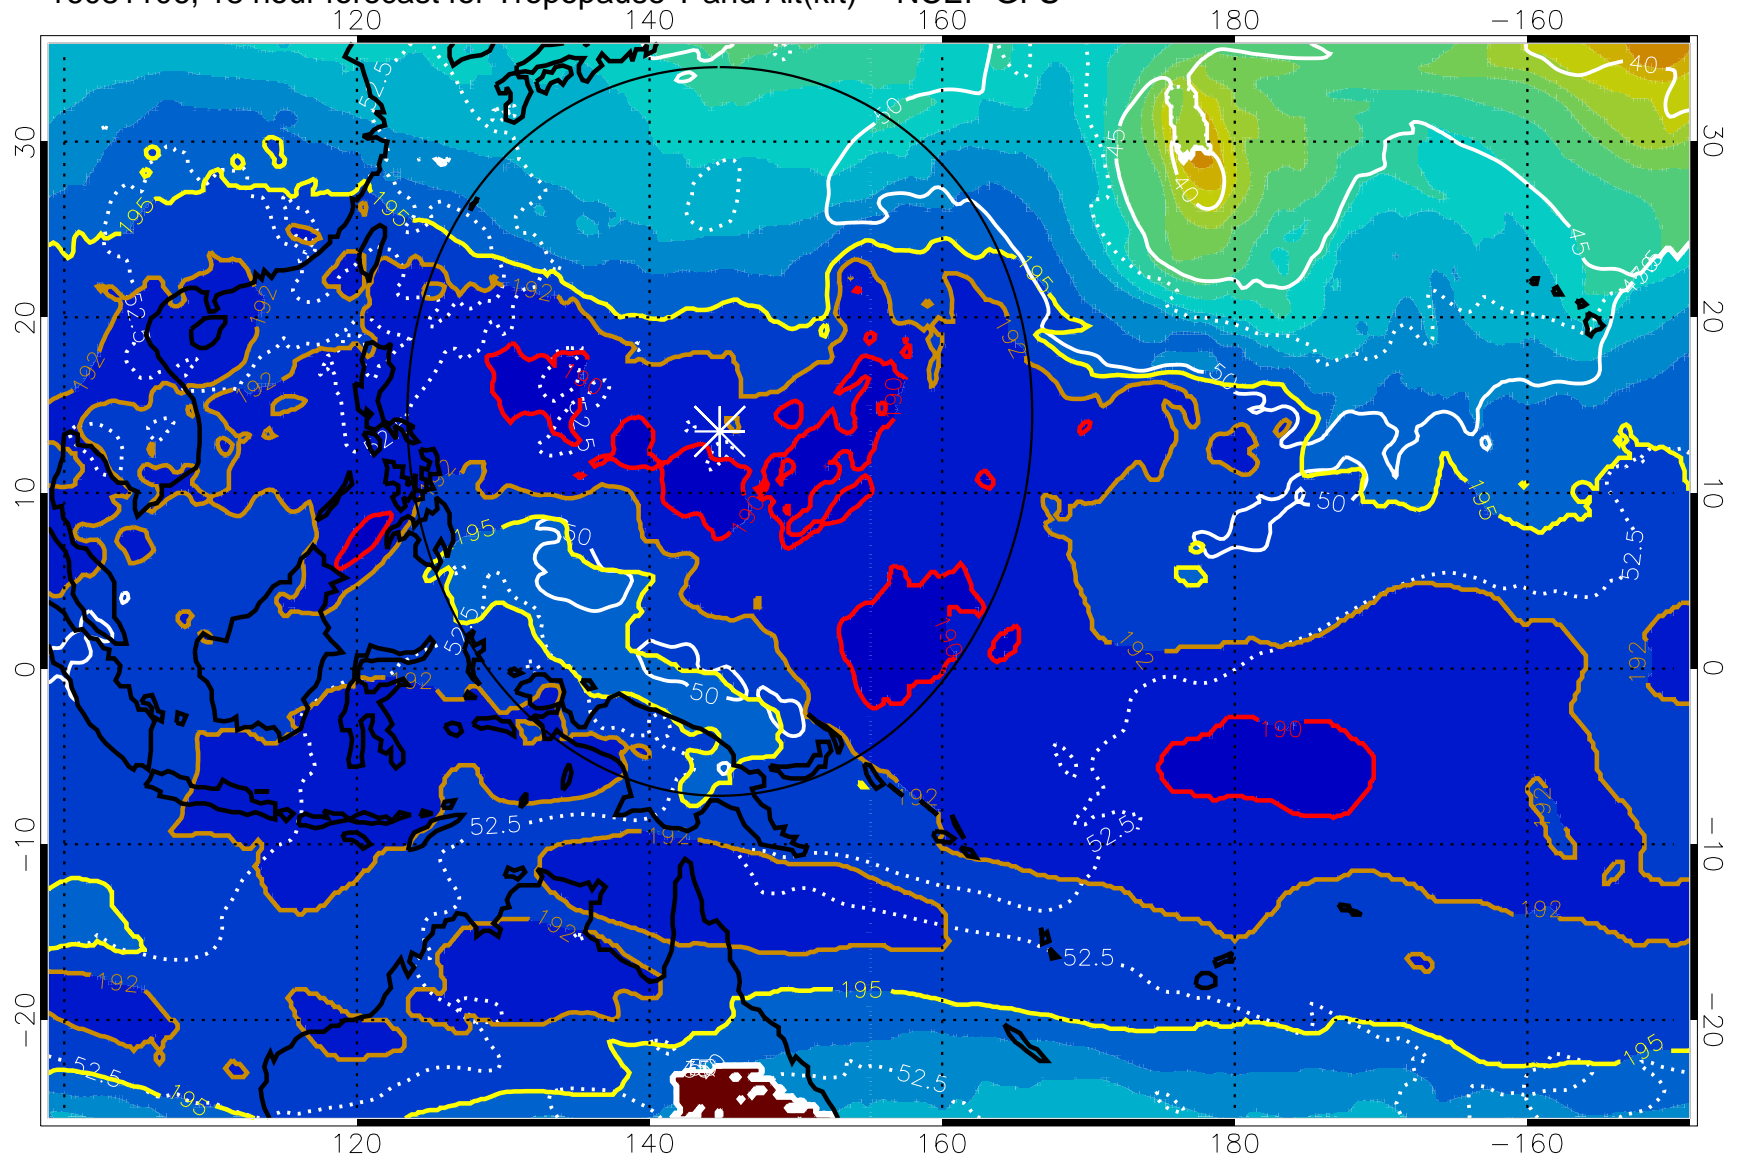

16081100, 12 hour forecast for Tropopause T and Alt(kft) -- NCEP GFS

190      200      210      220      230  
Tropopause T, K

Tropopause Altitude in kft (white)

192.5K Isotherm    195K Isotherm  
187.5K Isotherm    190K Isotherm

Range ring of 2304 km

16081106, 18 hour forecast for Tropopause T and Alt(kft) -- NCEP GFS

190      200      210      220      230  
Tropopause T, K

Tropopause Altitude in kft (white)

192.5K Isotherm    195K Isotherm  
187.5K Isotherm    190K Isotherm