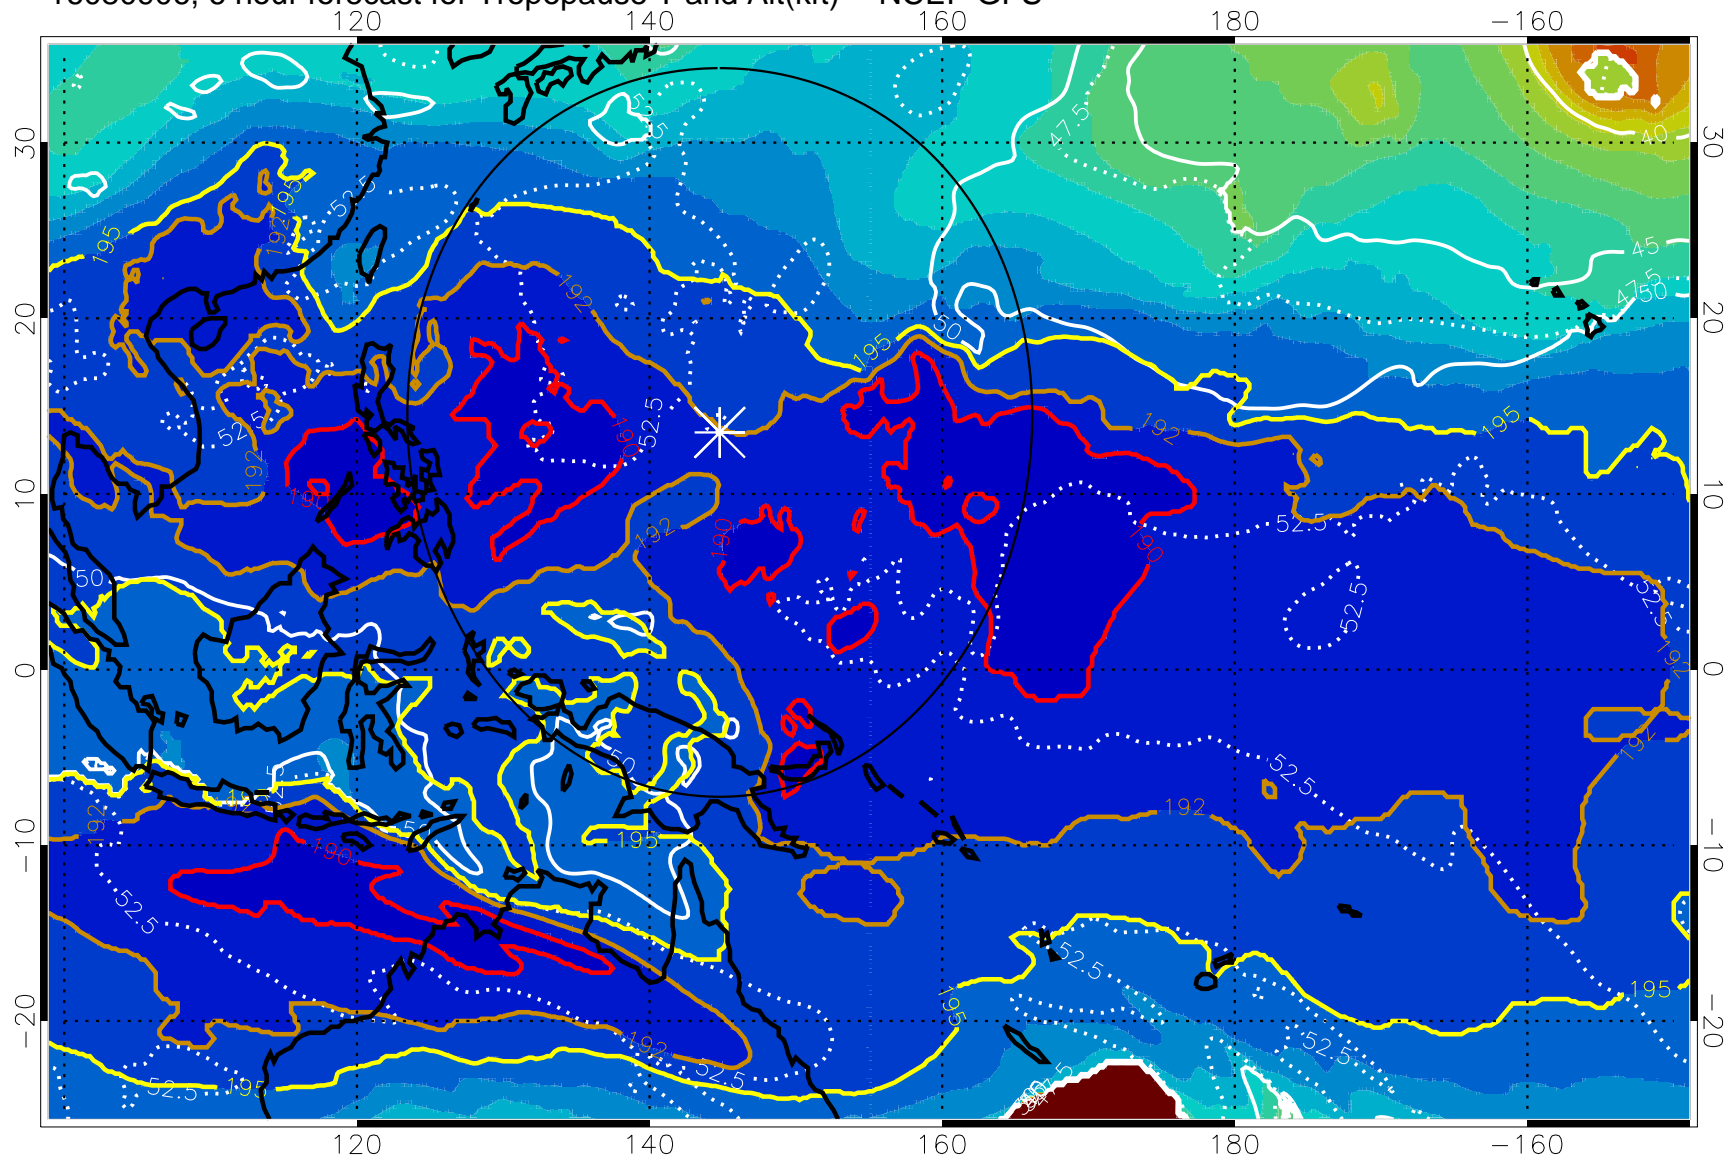

16080906, 6 hour forecast for Tropopause T and Alt(kft) -- NCEP GFS

190      200      210      220      230  
Tropopause T, K

Tropopause Altitude in kft (white)

192.5K Isotherm    195K Isotherm  
187.5K Isotherm    190K Isotherm