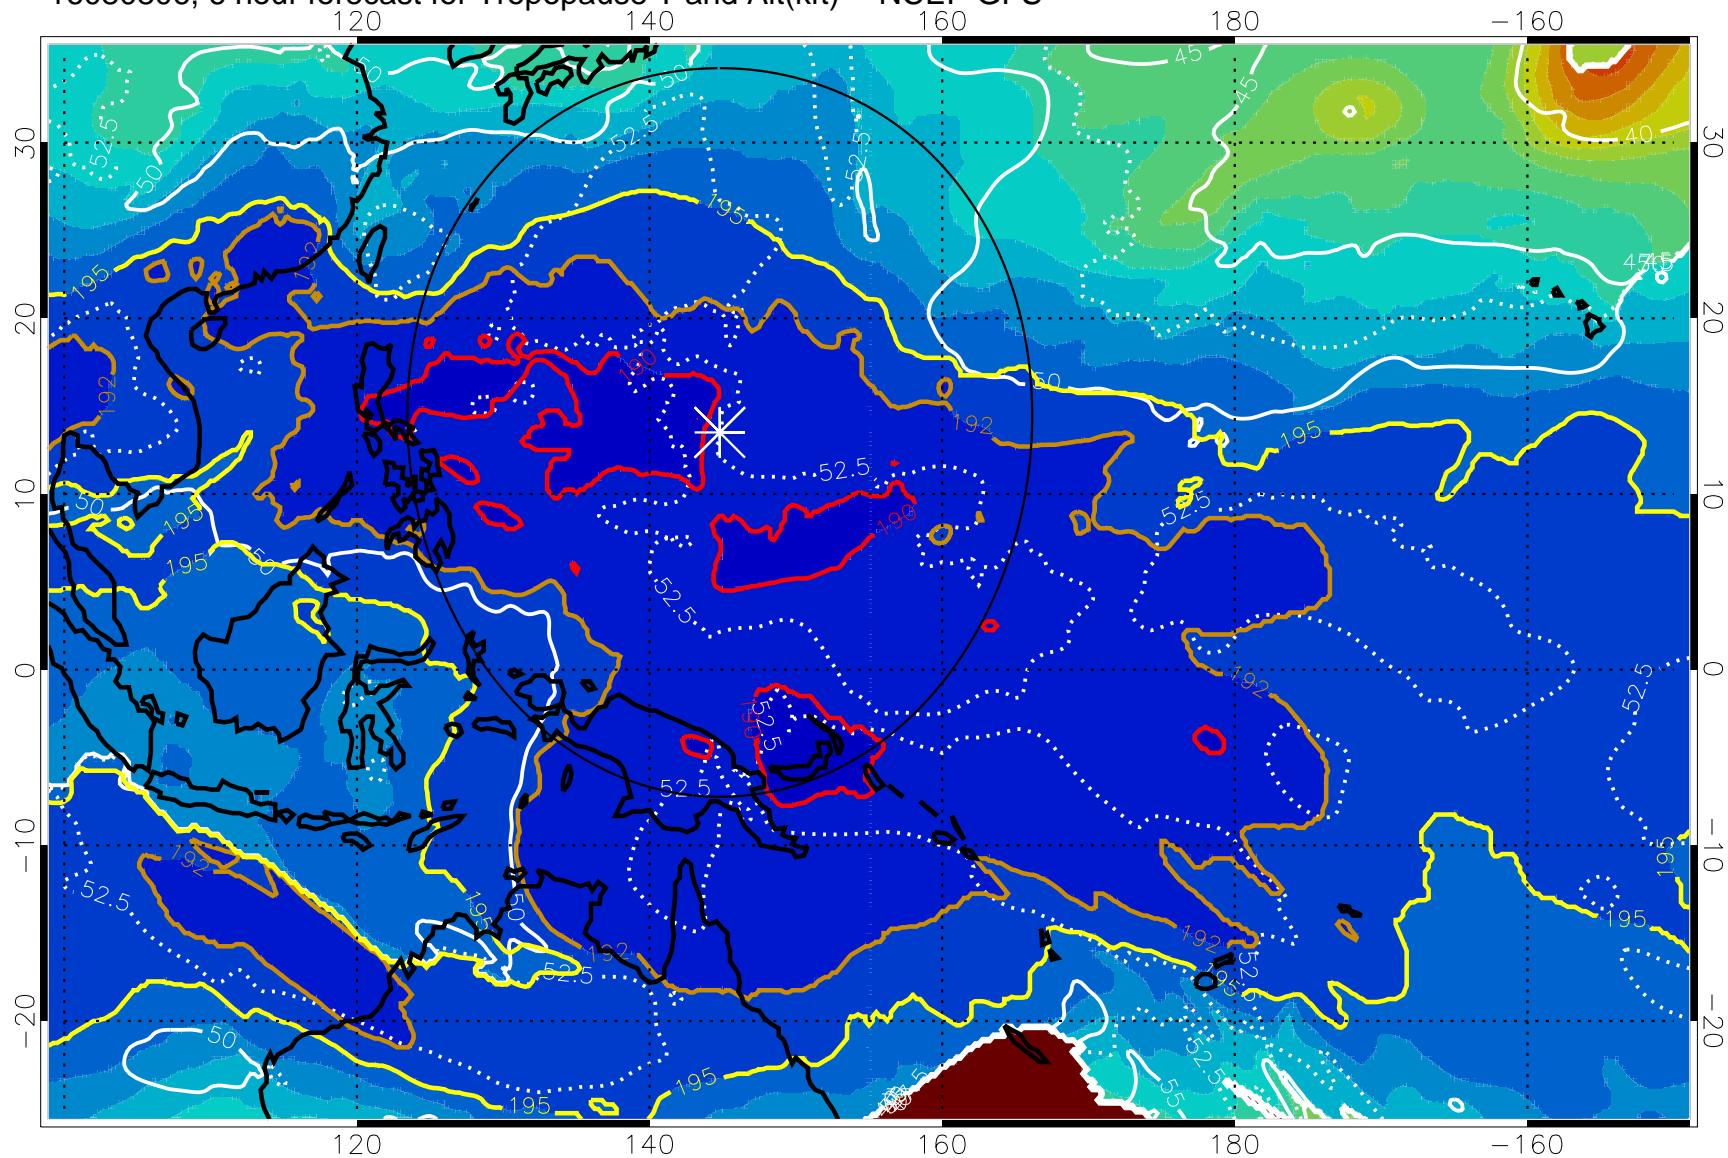

16080806, 6 hour forecast for Tropopause T and Alt(kft) -- NCEP GFS

190      200      210      220      230  
Tropopause T, K

Tropopause Altitude in kft (white)

192.5K Isotherm    195K Isotherm  
187.5K Isotherm    190K Isotherm

Range ring of 2304 km

16080812, 12 hour forecast for Tropopause T and Alt(kft) -- NCEP GFS

190 200 210 220 230

Tropopause T, K

Tropopause Altitude in kft (white)

192.5K Isotherm 195K Isotherm

187.5K Isotherm 190K Isotherm