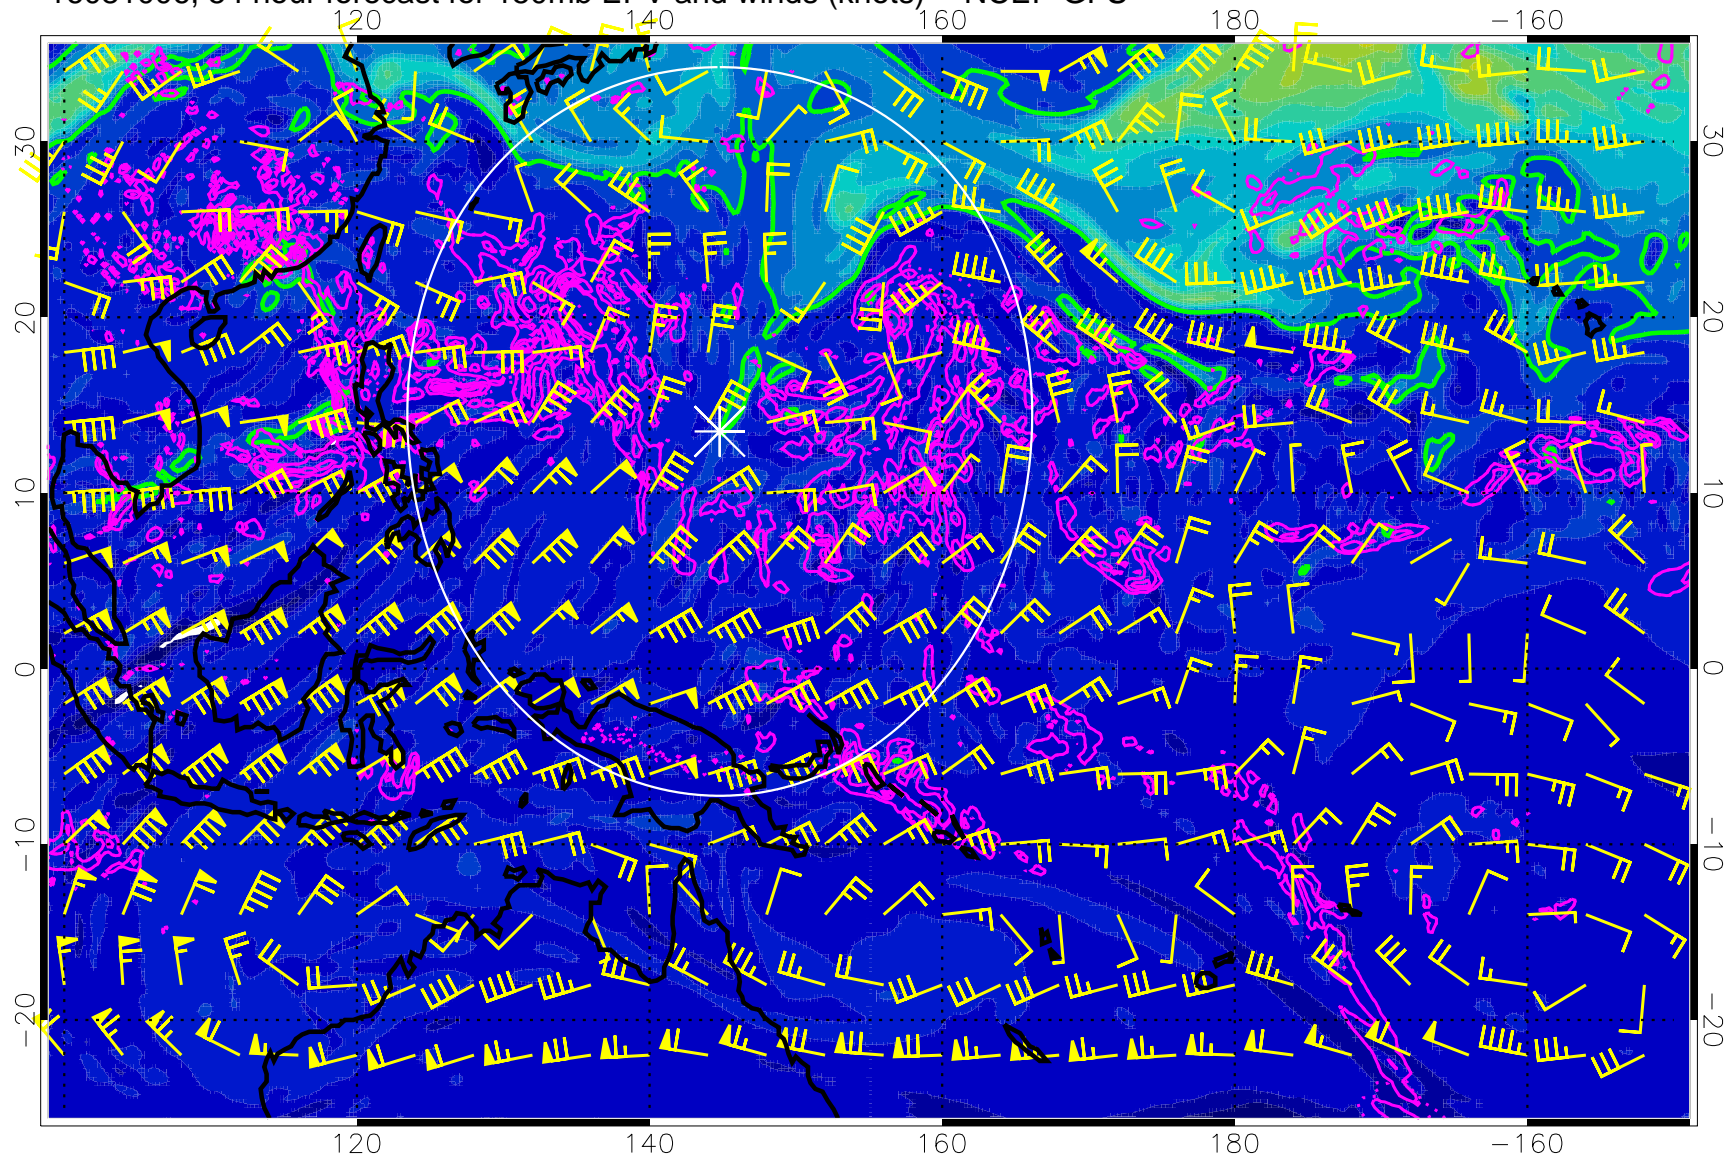

16081006, 54 hour forecast for 150mb EPV and winds (knots) -- NCEP GFS

0   5.0×10^{-6} 1.0×10^{-5} 1.5×10^{-5}
PVU

Precip (tot dot, conv sol) mm/day 40 mm/day contours, min 20

EPV Tropopause (2 PVU) Position

Range ring of 2304 km