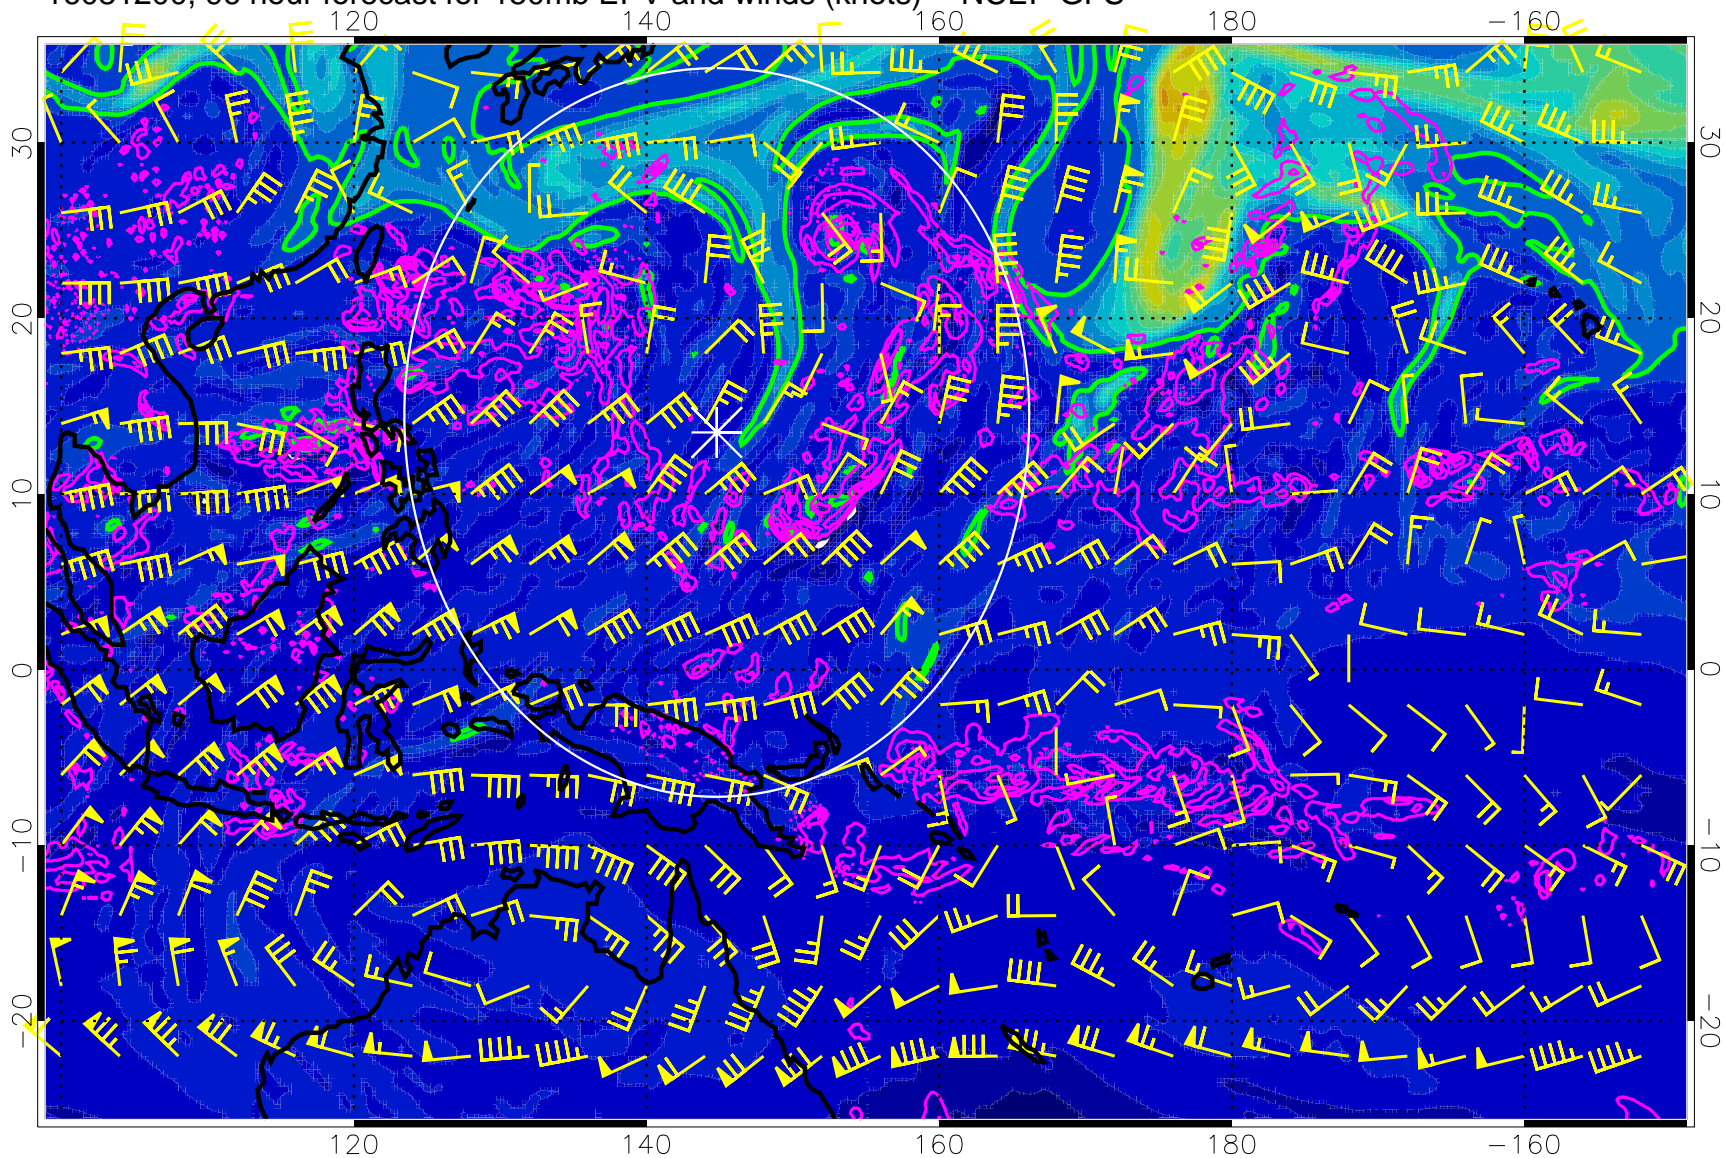

16081200, 96 hour forecast for 150mb EPV and winds (knots) -- NCEP GFS

0 5.0×10^{-6} 1.0×10^{-5} 1.5×10^{-5}
PVU

Precip (tot dot, conv sol) mm/day 40 mm/day contours, min 20

EPV Tropopause (2 PVU) Position

Range ring of 2304 km