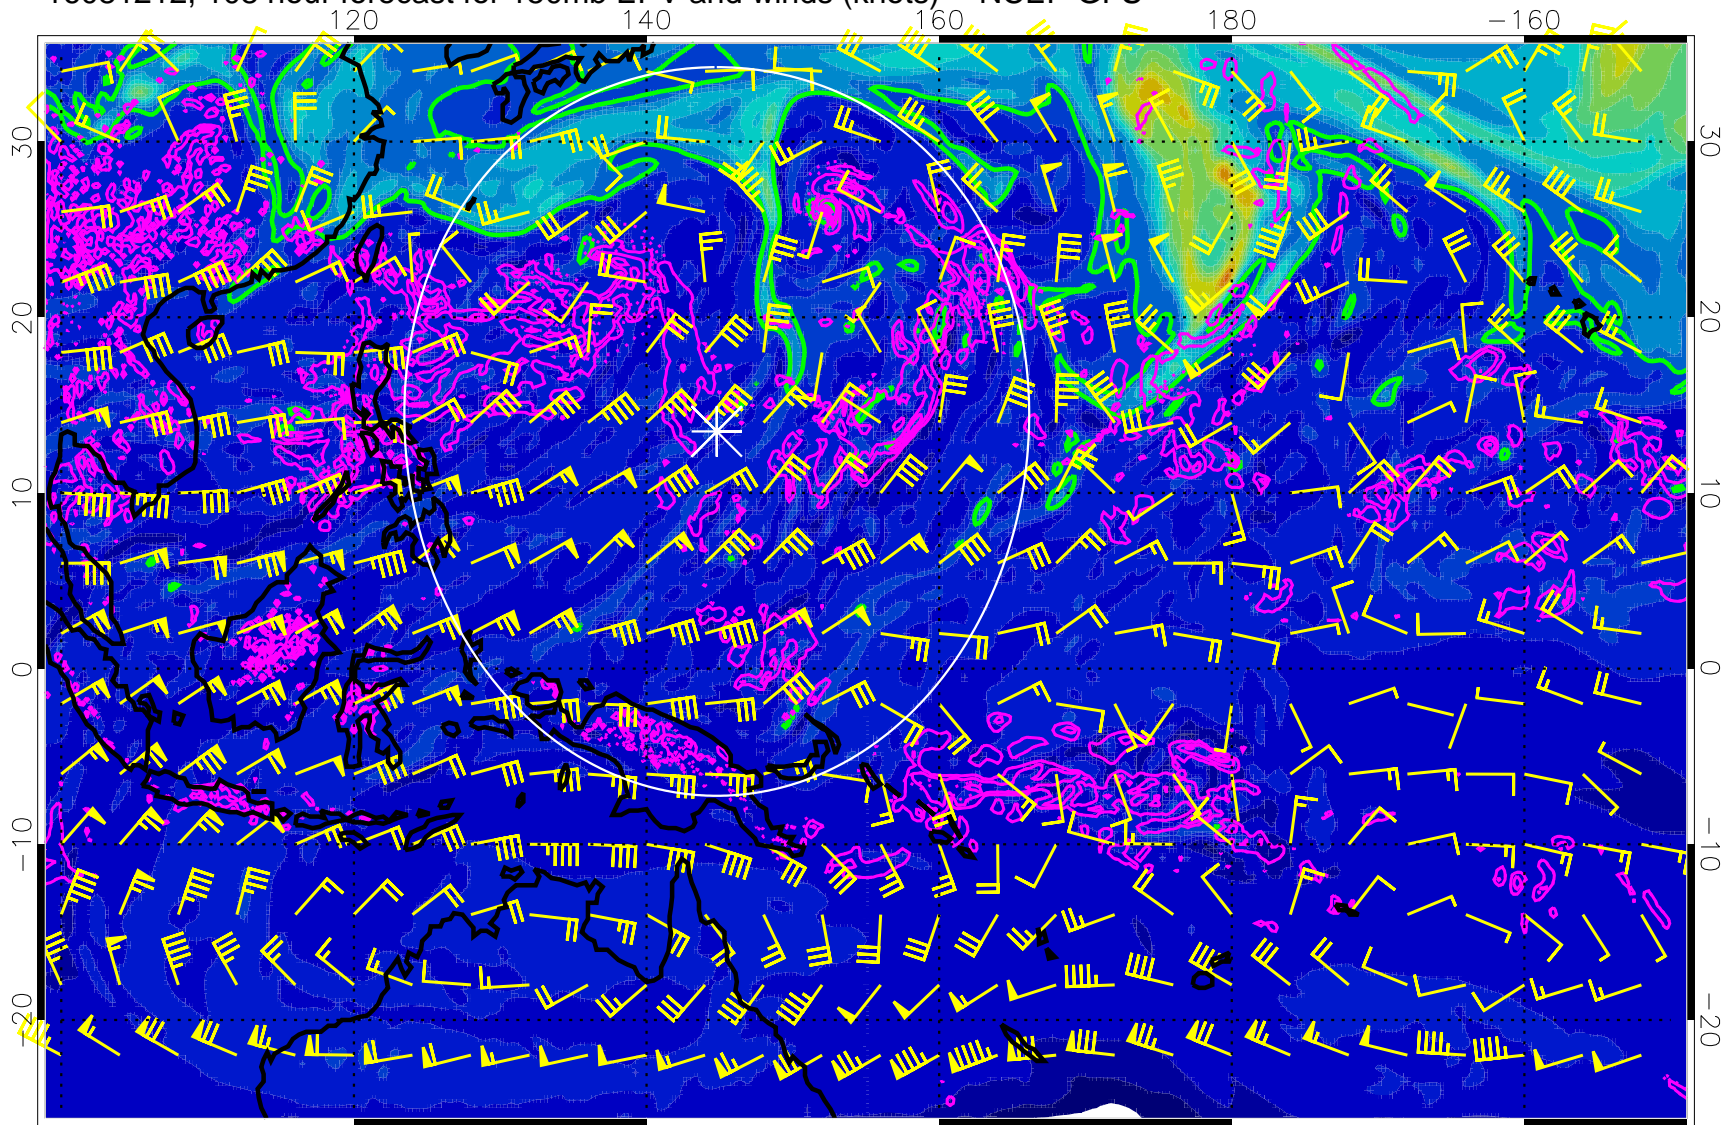

0 5.0×10^{-6} 1.0×10^{-5} 1.5×10^{-5}
PVU

Precip (tot dot, conv sol) mm/day 40 mm/day contours, min 20

EPV Tropopause (2 PVU) Position

Range ring of 2304 km

16081206, 102 hour forecast for 150mb EPV and winds (knots) -- NCEP GFS

0 5.0×10^{-6} 1.0×10^{-5} 1.5×10^{-5}
PVU

Precip (tot dot, conv sol) mm/day 40 mm/day contours, min 20

EPV Tropopause (2 PVU) Position

Range ring of 2304 km

16081212, 108 hour forecast for 150mb EPV and winds (knots) -- NCEP GFS