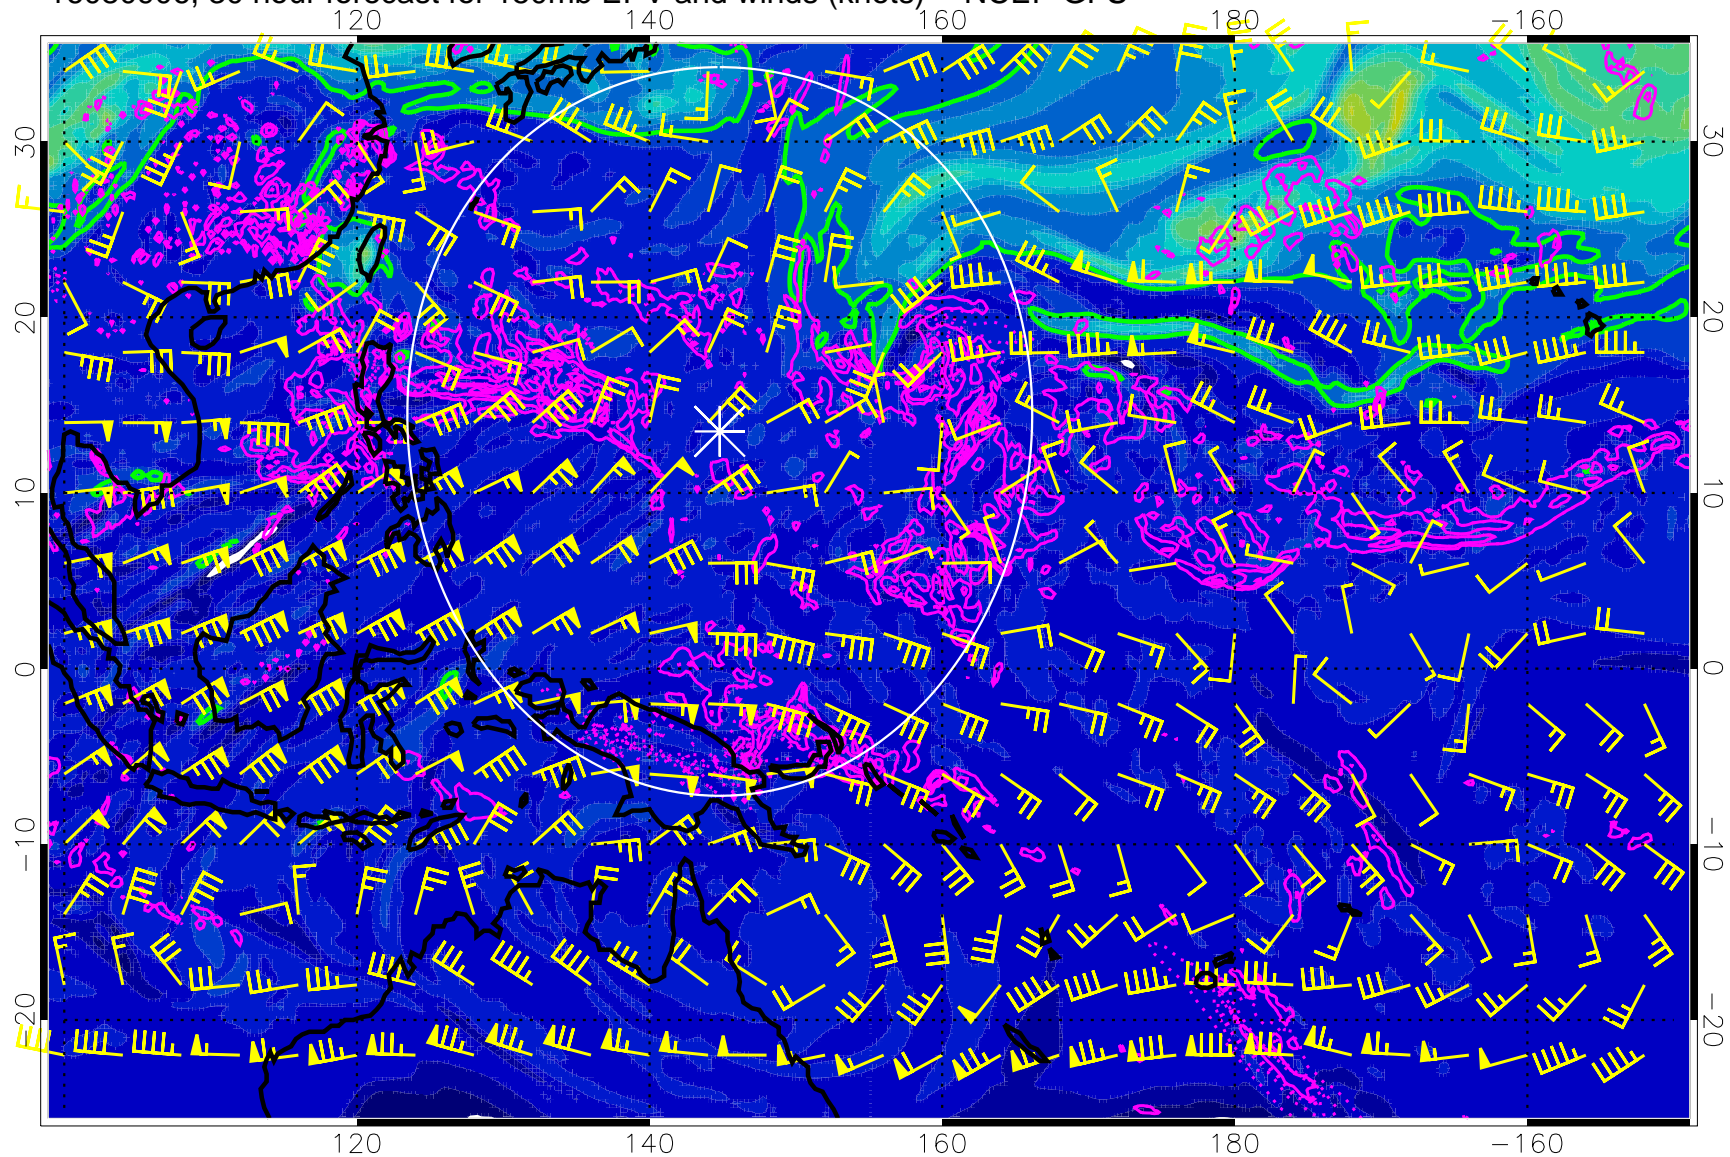

16080906, 30 hour forecast for 150mb EPV and winds (knots) -- NCEP GFS

0   5.0×10^{-6} 1.0×10^{-5} 1.5×10^{-5}
PVU

Precip (tot dot, conv sol) mm/day 40 mm/day contours, min 20

EPV Tropopause (2 PVU) Position

Range ring of 2304 km