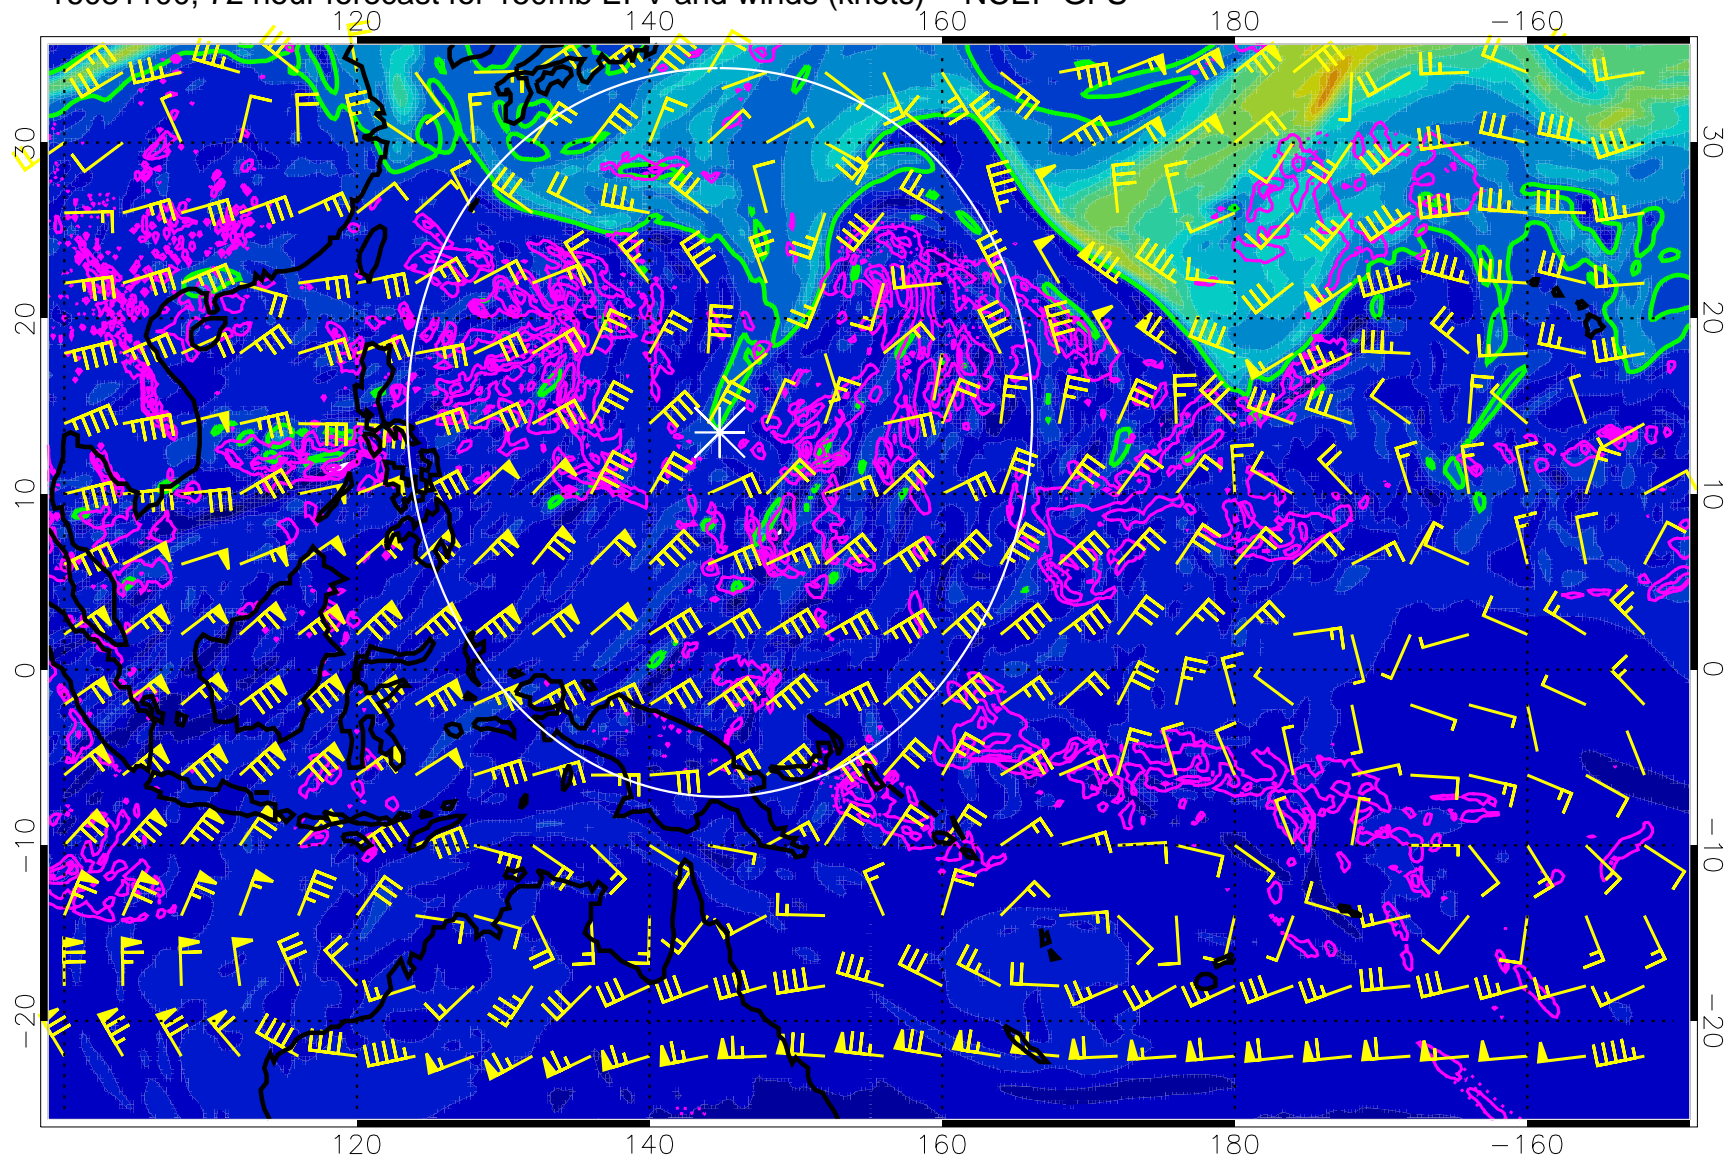

16081100, 72 hour forecast for 150mb EPV and winds (knots) -- NCEP GFS

0   5.0×10^{-6} 1.0×10^{-5} 1.5×10^{-5}
PVU

Precip (tot dot, conv sol) mm/day 40 mm/day contours, min 20

EPV Tropopause (2 PVU) Position

Range ring of 2304 km