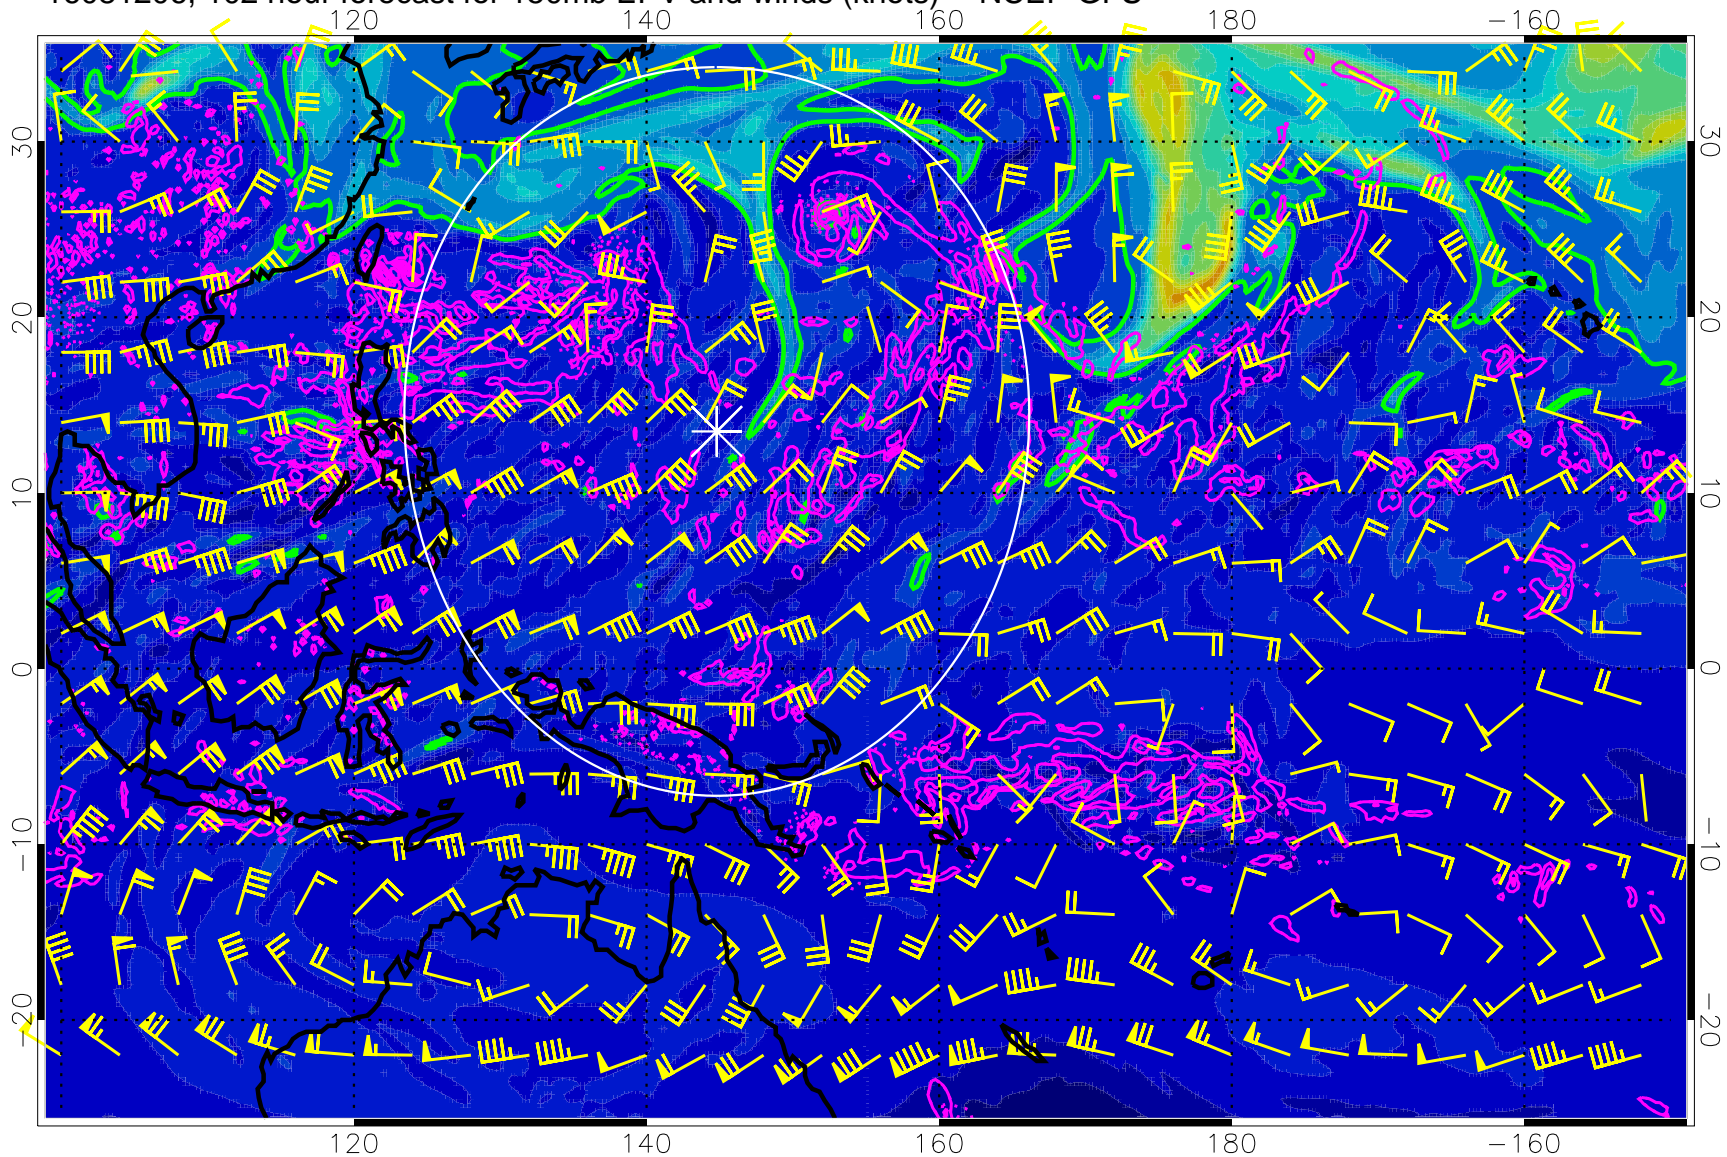

0 5.0×10^{-6} 1.0×10^{-5} 1.5×10^{-5}
PVU

Precip (tot dot, conv sol) mm/day 40 mm/day contours, min 20

EPV Tropopause (2 PVU) Position

Range ring of 2304 km

16081200, 96 hour forecast for 150mb EPV and winds (knots) -- NCEP GFS

0 5.0×10^{-6} 1.0×10^{-5} 1.5×10^{-5}
PVU

Precip (tot dot, conv sol) mm/day 40 mm/day contours, min 20

EPV Tropopause (2 PVU) Position

Range ring of 2304 km

16081206, 102 hour forecast for 150mb EPV and winds (knots) -- NCEP GFS