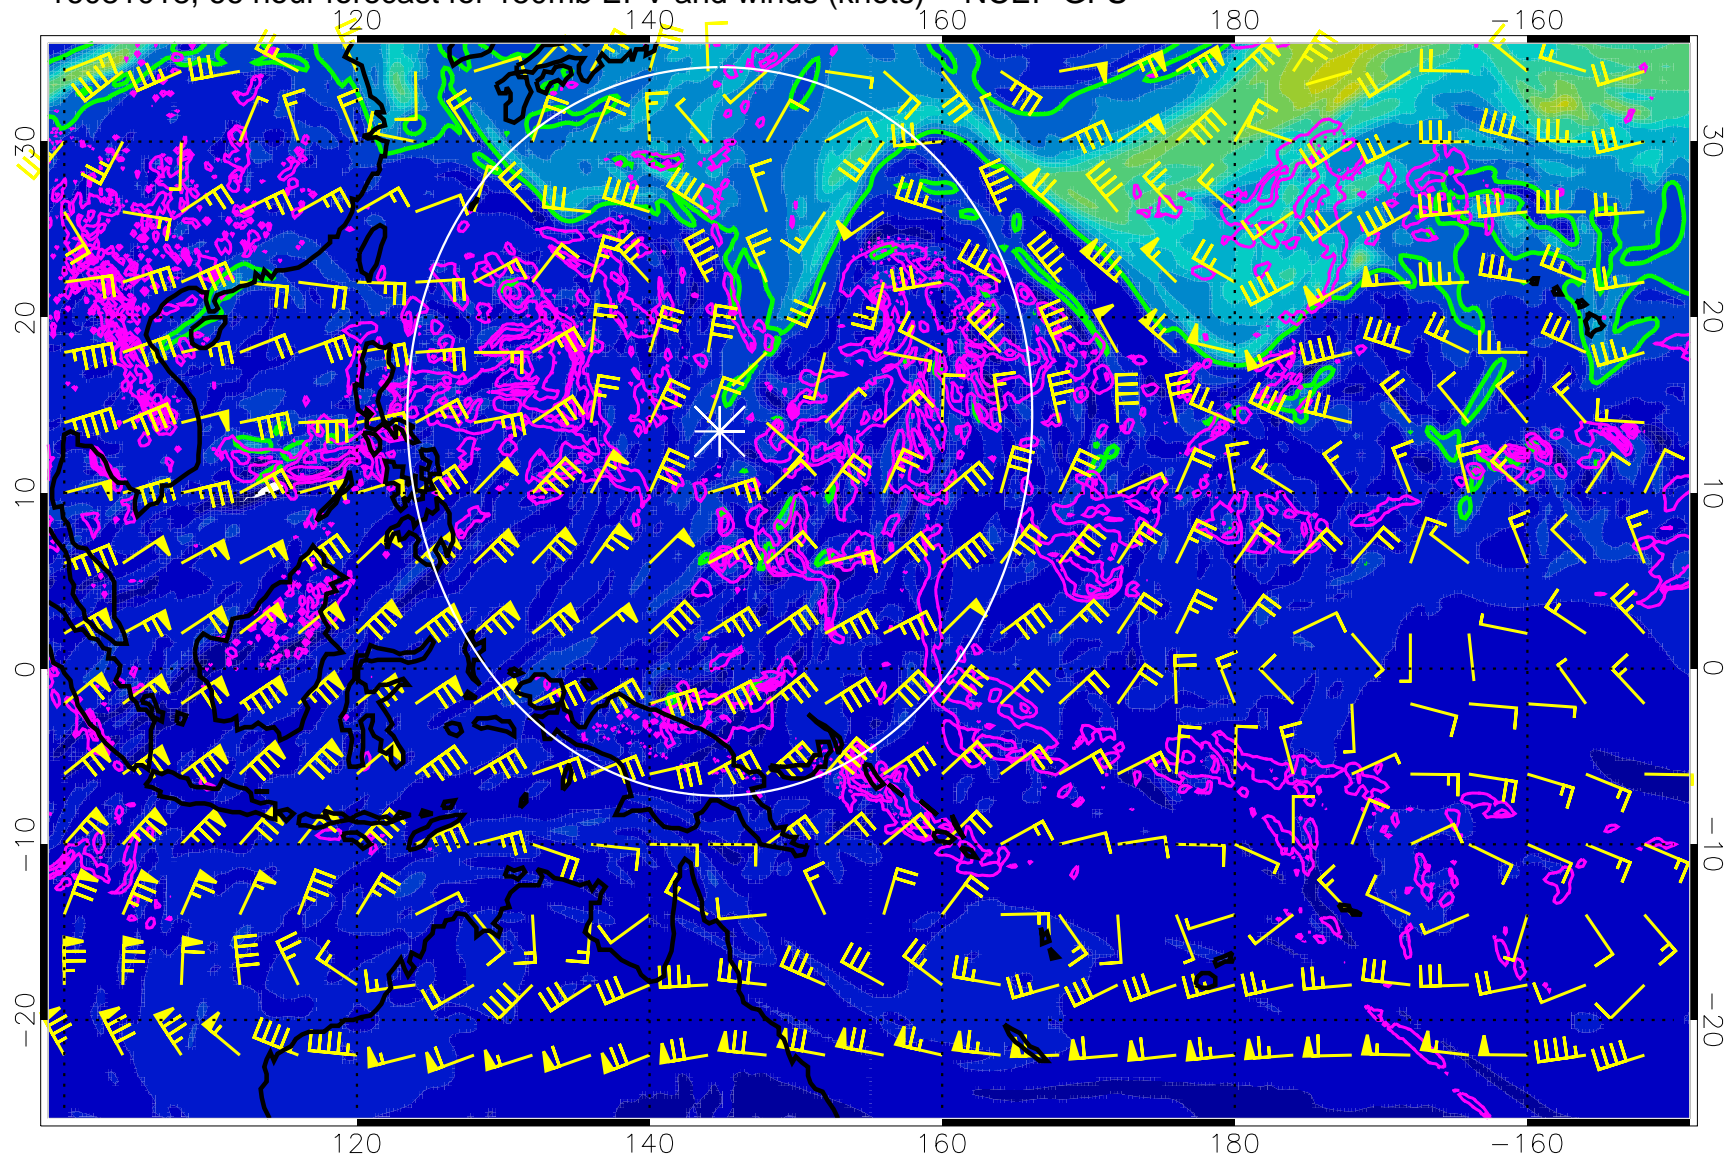

16081018, 66 hour forecast for 150mb EPV and winds (knots) -- NCEP GFS

0   5.0×10^{-6} 1.0×10^{-5} 1.5×10^{-5}
PVU

Precip (tot dot, conv sol) mm/day 40 mm/day contours, min 20

EPV Tropopause (2 PVU) Position

Range ring of 2304 km