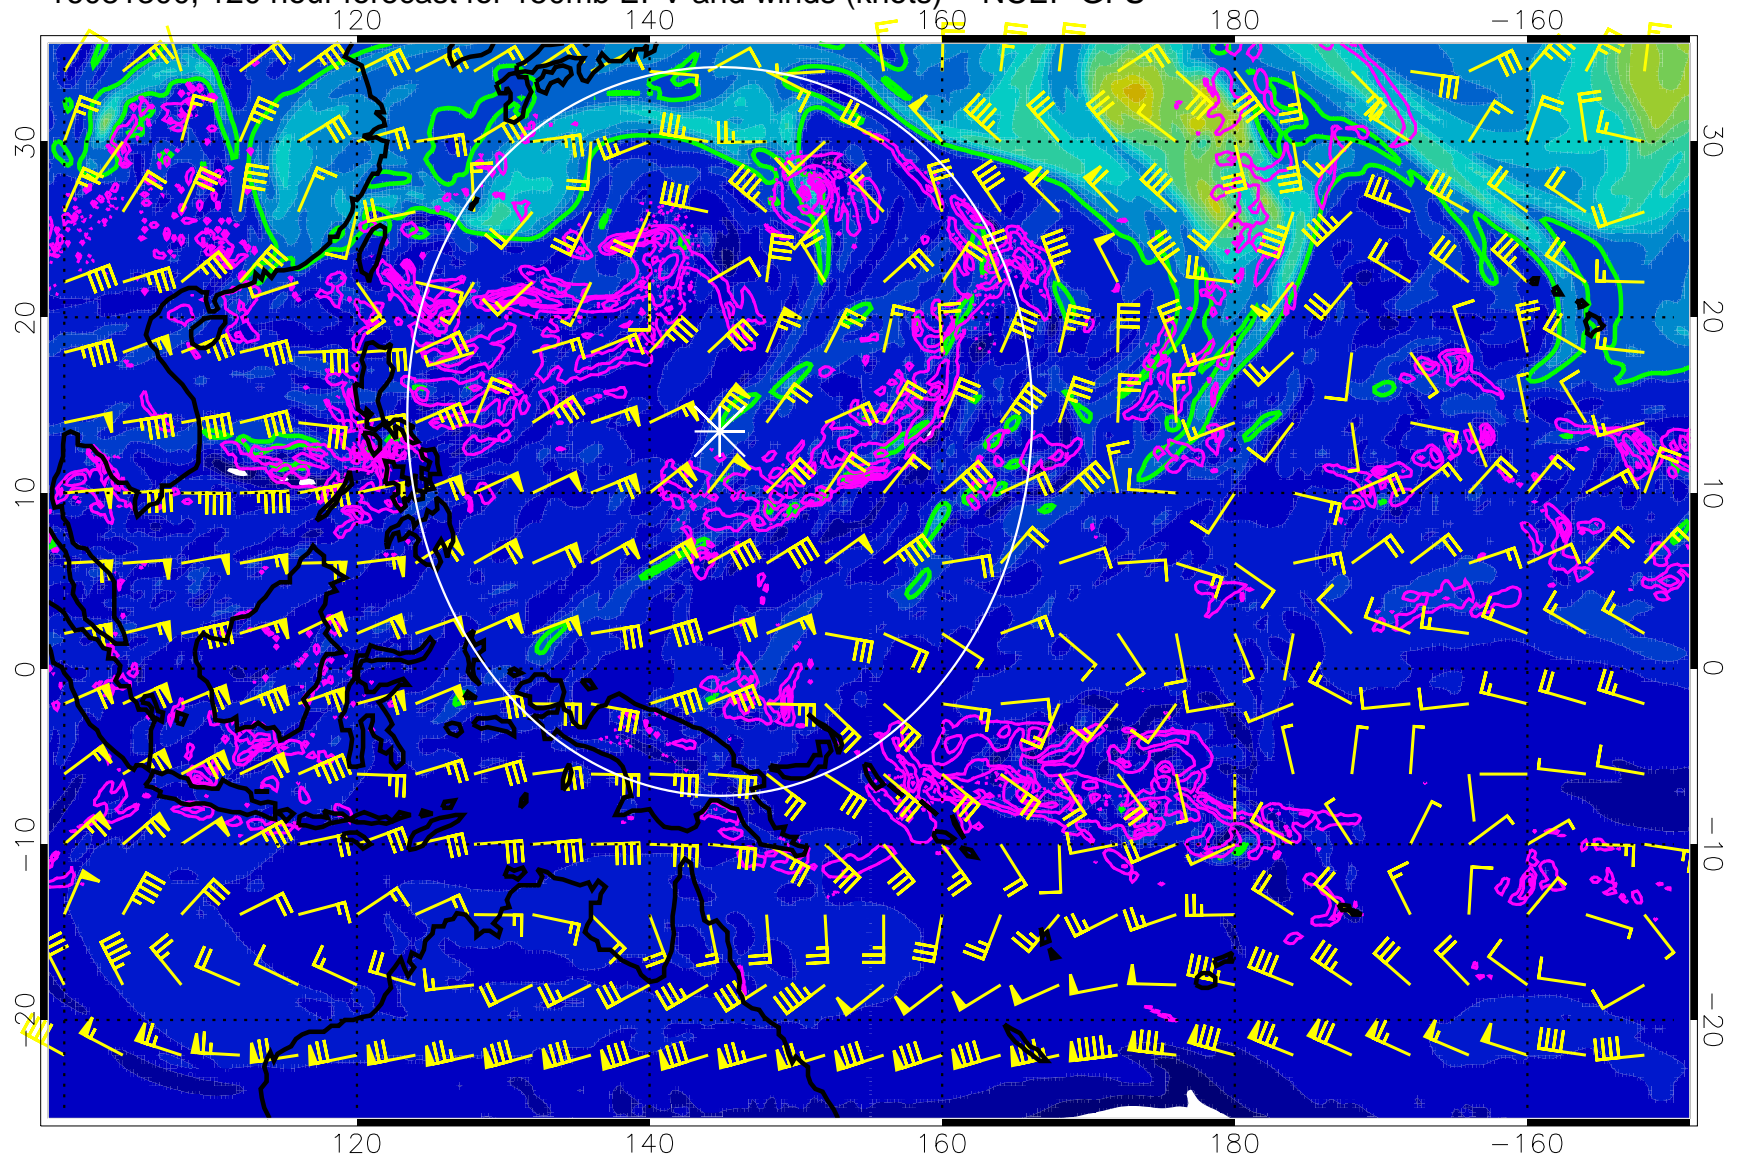

0 5.0×10^{-6} 1.0×10^{-5} 1.5×10^{-5}
PVU

Precip (tot dot, conv sol) mm/day 40 mm/day contours, min 20

EPV Tropopause (2 PVU) Position

Range ring of 2304 km

16081218, 114 hour forecast for 150mb EPV and winds (knots) -- NCEP GFS

0 5.0×10^{-6} 1.0×10^{-5} 1.5×10^{-5}
PVU

Precip (tot dot, conv sol) mm/day 40 mm/day contours, min 20

EPV Tropopause (2 PVU) Position

Range ring of 2304 km

16081300, 120 hour forecast for 150mb EPV and winds (knots) -- NCEP GFS