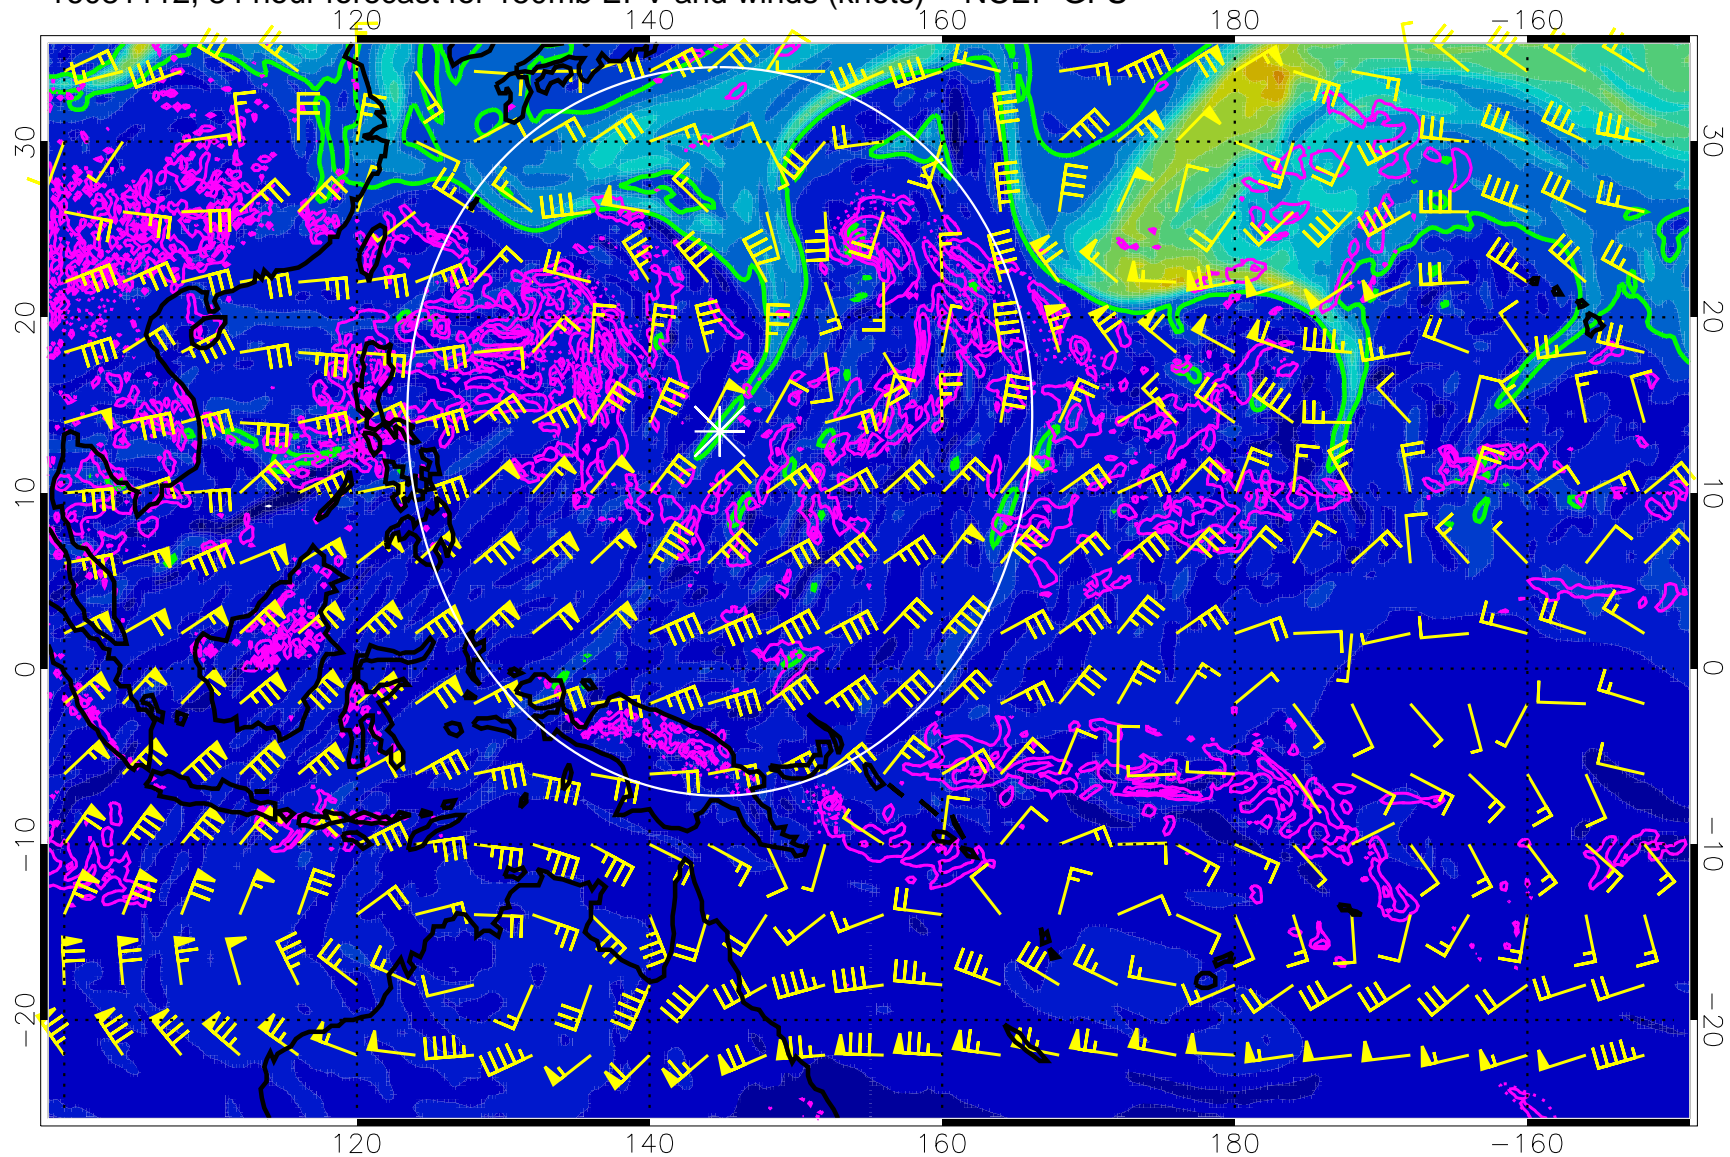

16081112, 84 hour forecast for 150mb EPV and winds (knots) -- NCEP GFS

0   5.0×10^{-6} 1.0×10^{-5} 1.5×10^{-5}
PVU

Precip (tot dot, conv sol) mm/day 40 mm/day contours, min 20

EPV Tropopause (2 PVU) Position

Range ring of 2304 km