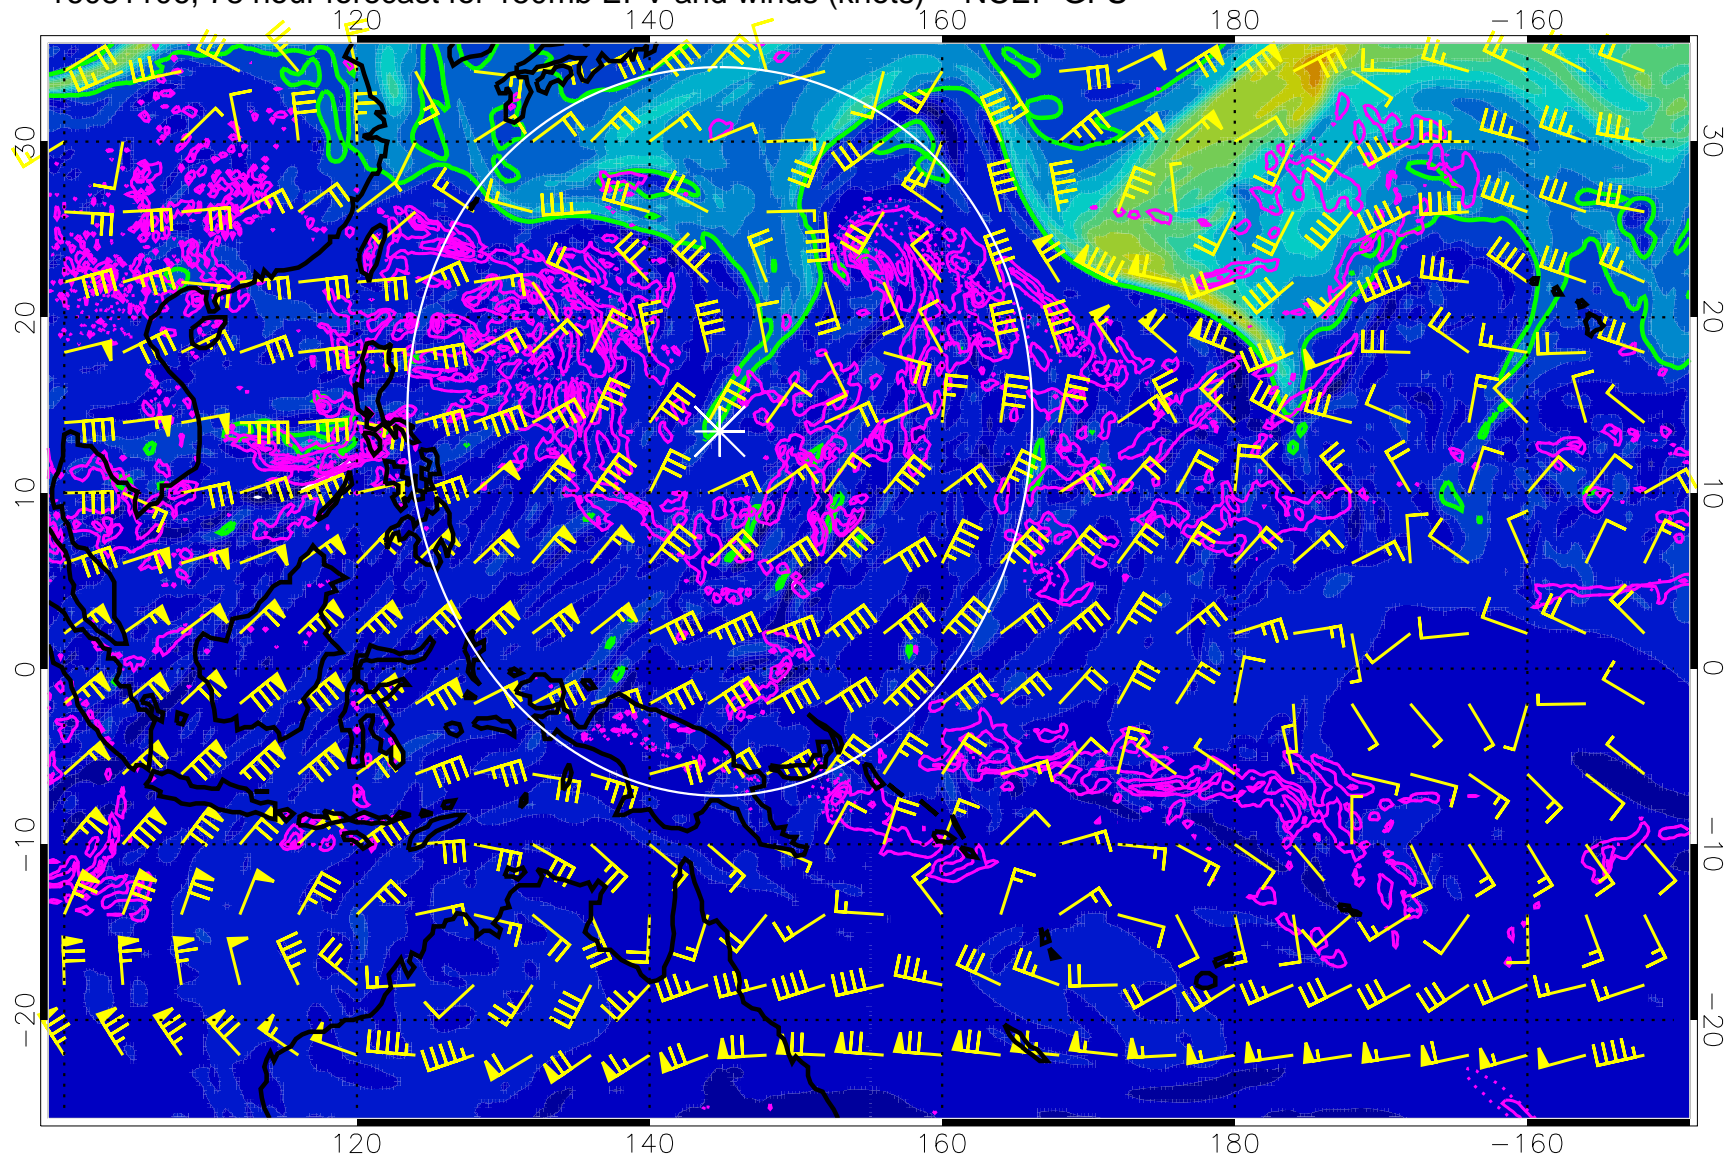

16081106, 78 hour forecast for 150mb EPV and winds (knots) -- NCEP GFS

0   5.0×10^{-6} 1.0×10^{-5} 1.5×10^{-5}
PVU

Precip (tot dot, conv sol) mm/day 40 mm/day contours, min 20

EPV Tropopause (2 PVU) Position

Range ring of 2304 km