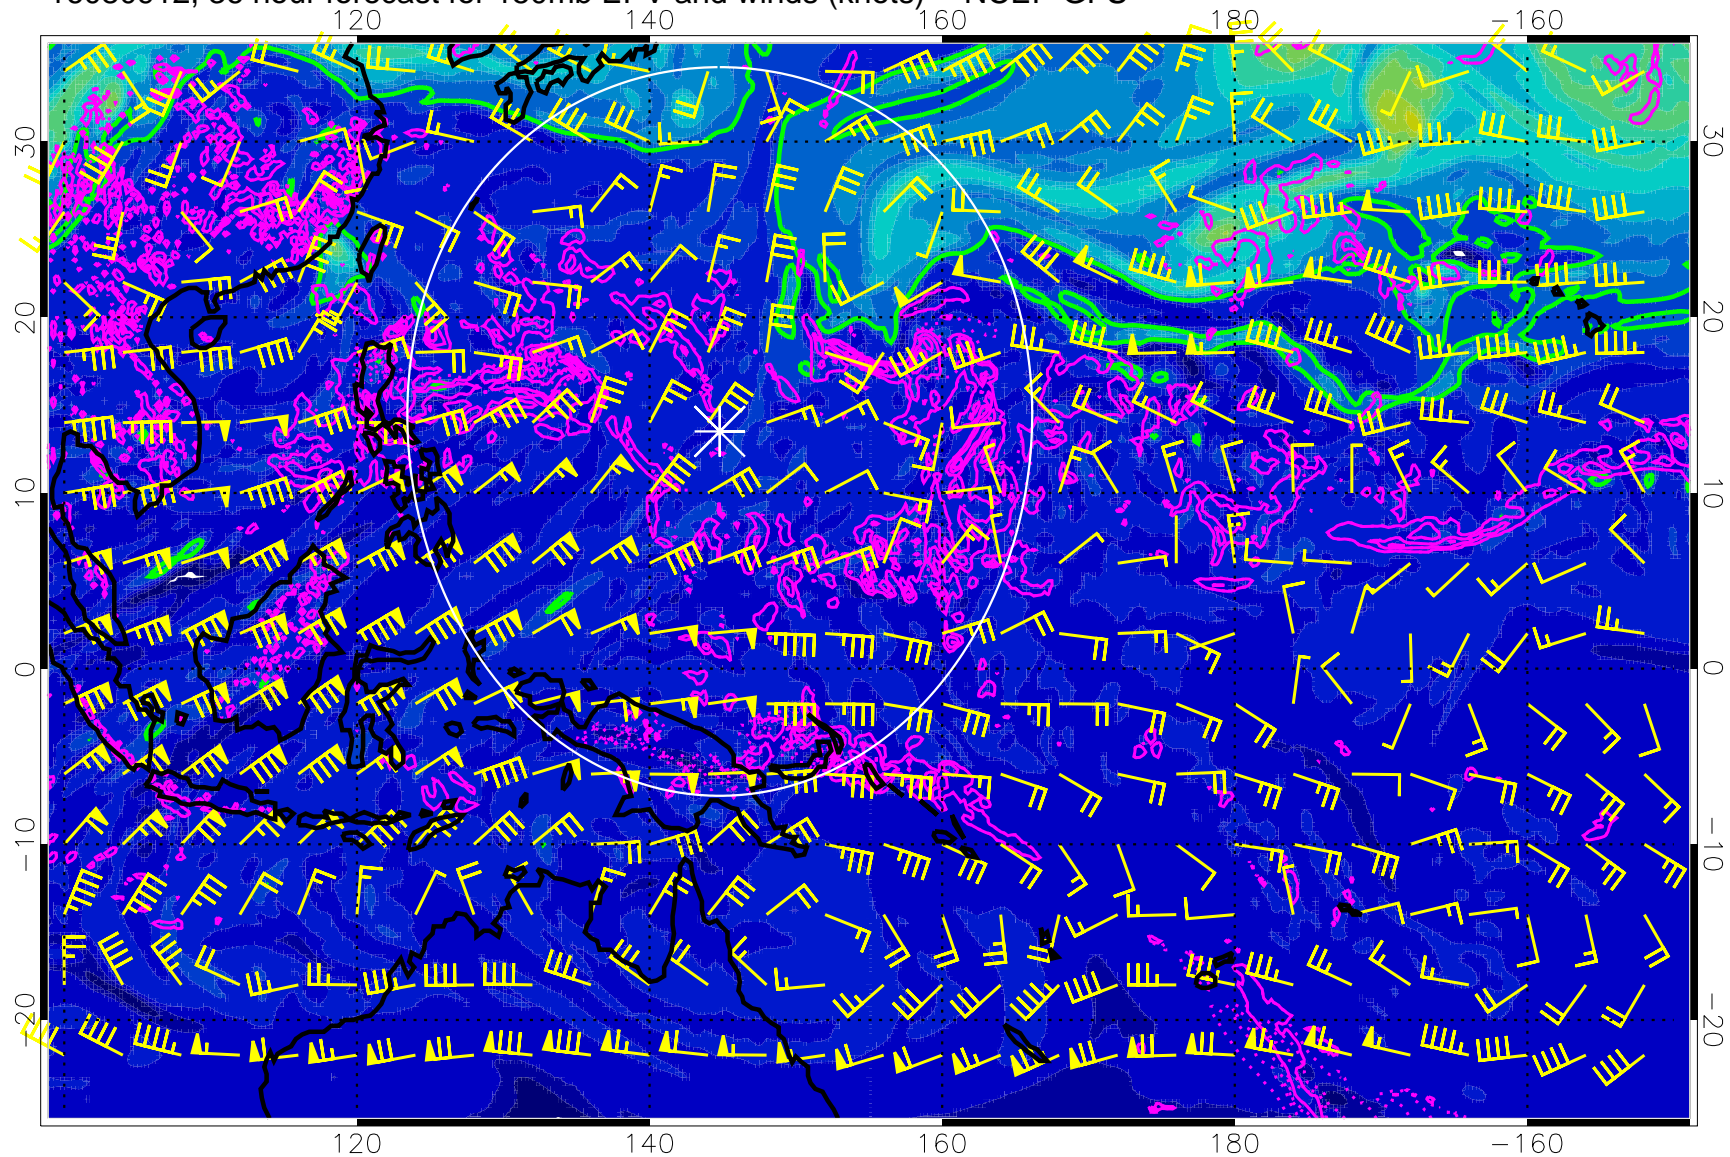

16080912, 36 hour forecast for 150mb EPV and winds (knots) -- NCEP GFS

0   5.0×10^{-6} 1.0×10^{-5} 1.5×10^{-5}
PVU

Precip (tot dot, conv sol) mm/day 40 mm/day contours, min 20

EPV Tropopause (2 PVU) Position

Range ring of 2304 km