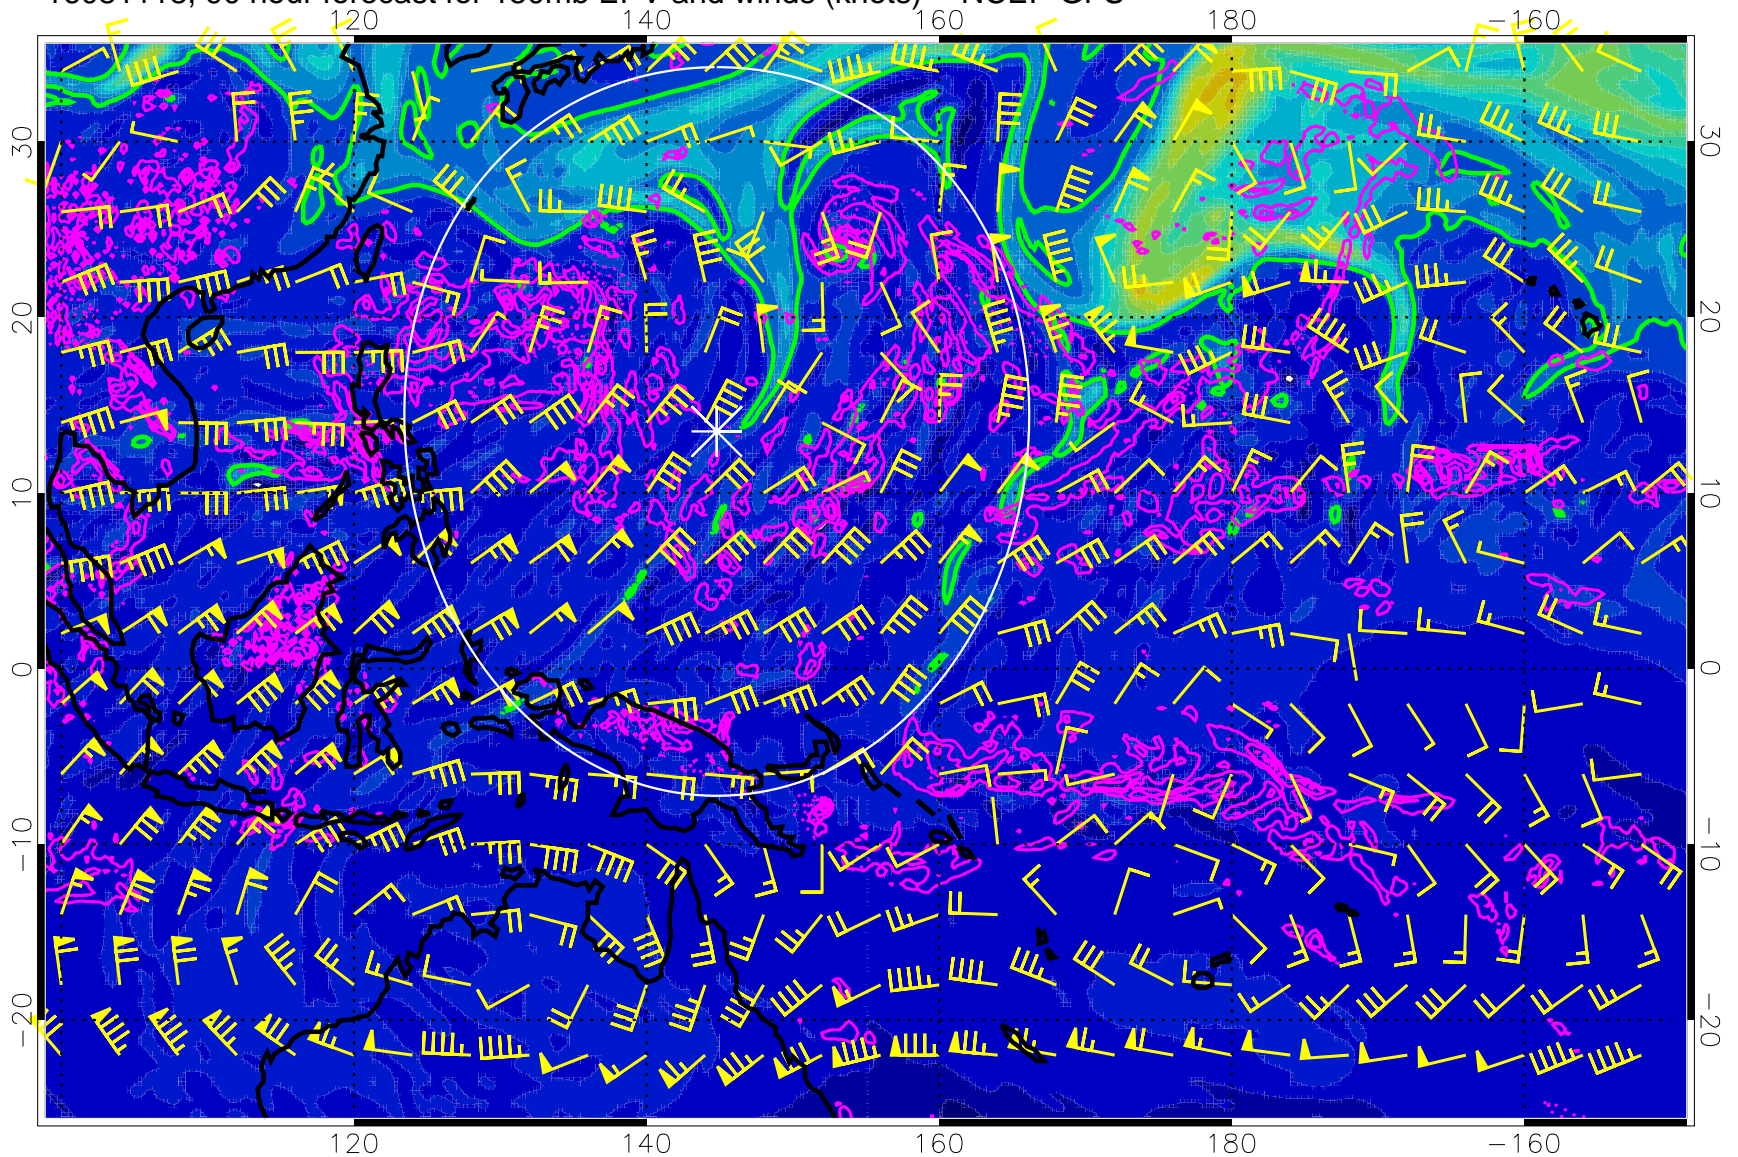

16081118, 90 hour forecast for 150mb EPV and winds (knots) -- NCEP GFS

0   5.0×10^{-6} 1.0×10^{-5} 1.5×10^{-5}
PVU

Precip (tot dot, conv sol) mm/day 40 mm/day contours, min 20

EPV Tropopause (2 PVU) Position

Range ring of 2304 km