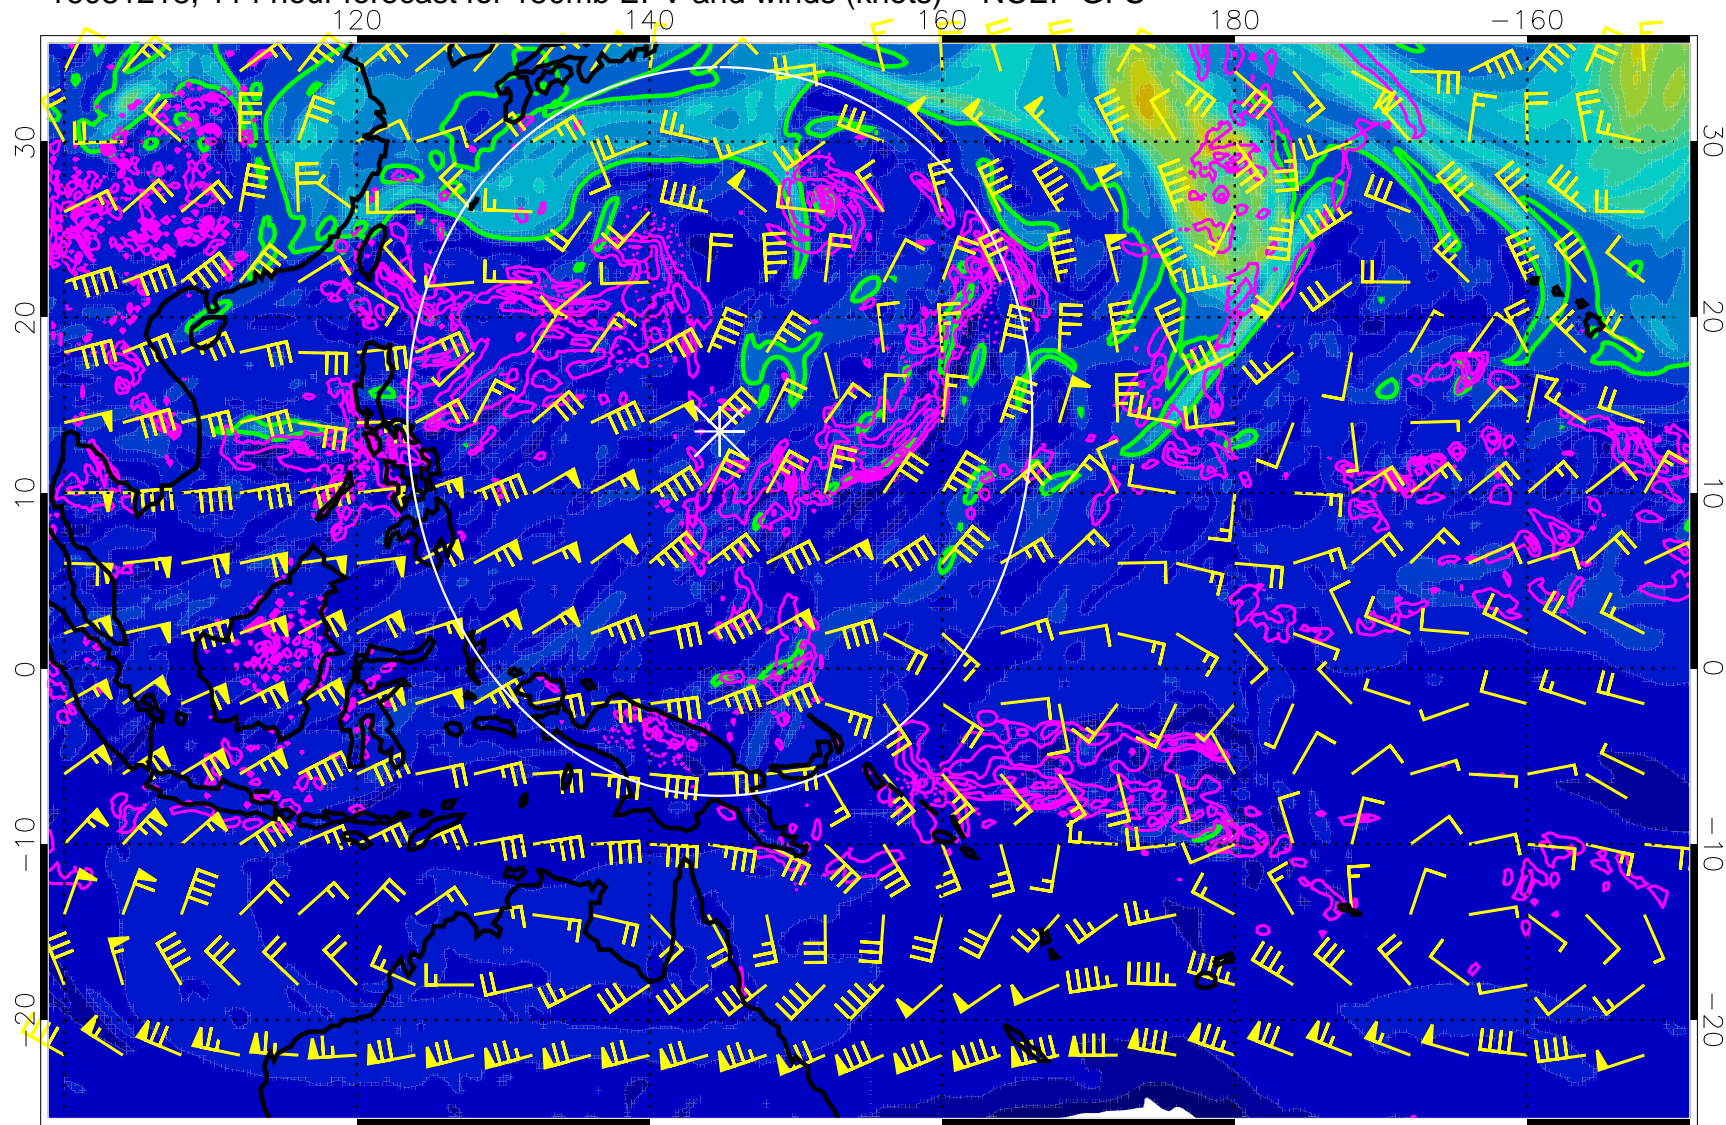

0 5.0×10^{-6} 1.0×10^{-5} 1.5×10^{-5}
PVU

Precip (tot dot, conv sol) mm/day 40 mm/day contours, min 20

EPV Tropopause (2 PVU) Position

Range ring of 2304 km

16081212, 108 hour forecast for 150mb EPV and winds (knots) -- NCEP GFS

0 5.0×10^{-6} 1.0×10^{-5} 1.5×10^{-5}
PVU

Precip (tot dot, conv sol) mm/day 40 mm/day contours, min 20

EPV Tropopause (2 PVU) Position

Range ring of 2304 km

16081218, 114 hour forecast for 150mb EPV and winds (knots) -- NCEP GFS