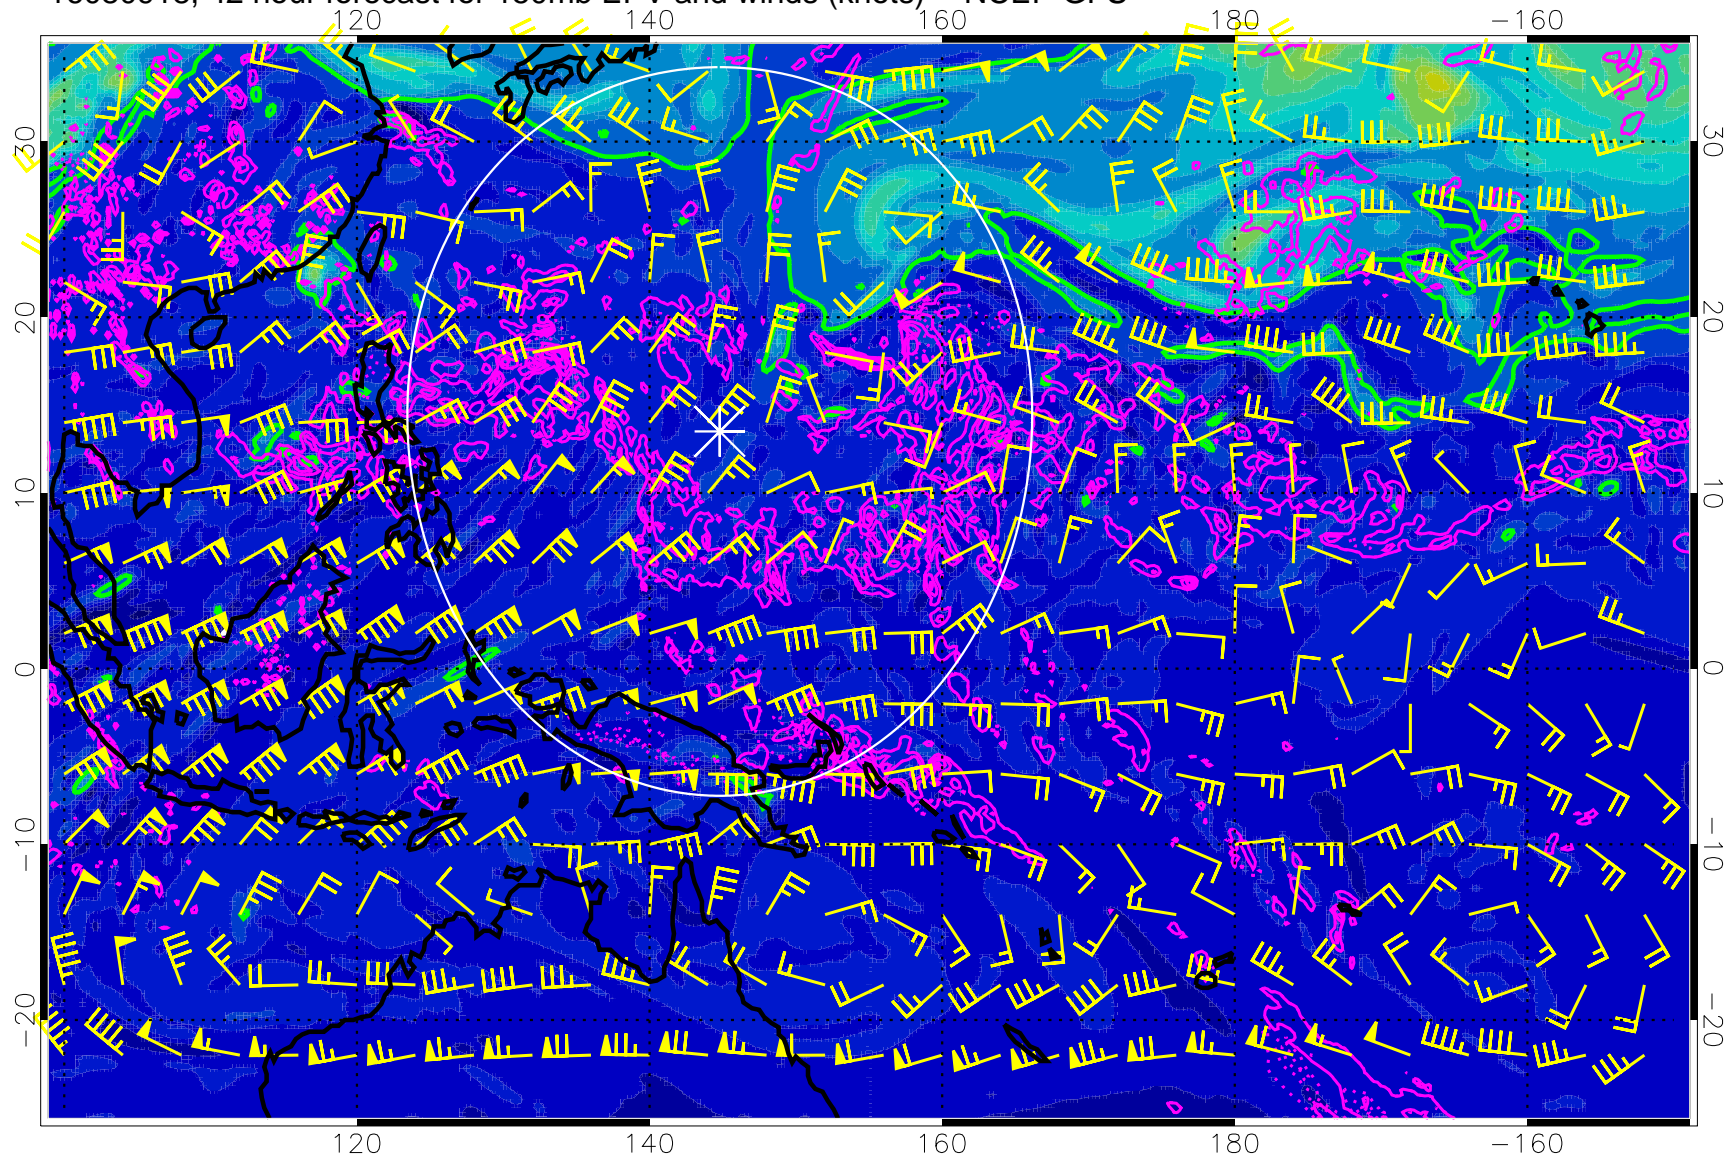

0 5.0×10^{-6} 1.0×10^{-5} 1.5×10^{-5}
PVU

Precip (tot dot, conv sol) mm/day 40 mm/day contours, min 20

EPV Tropopause (2 PVU) Position

Range ring of 2304 km

16080912, 36 hour forecast for 150mb EPV and winds (knots) -- NCEP GFS

0 5.0×10^{-6} 1.0×10^{-5} 1.5×10^{-5}
PVU

Precip (tot dot, conv sol) mm/day 40 mm/day contours, min 20

EPV Tropopause (2 PVU) Position

Range ring of 2304 km

16080918, 42 hour forecast for 150mb EPV and winds (knots) -- NCEP GFS