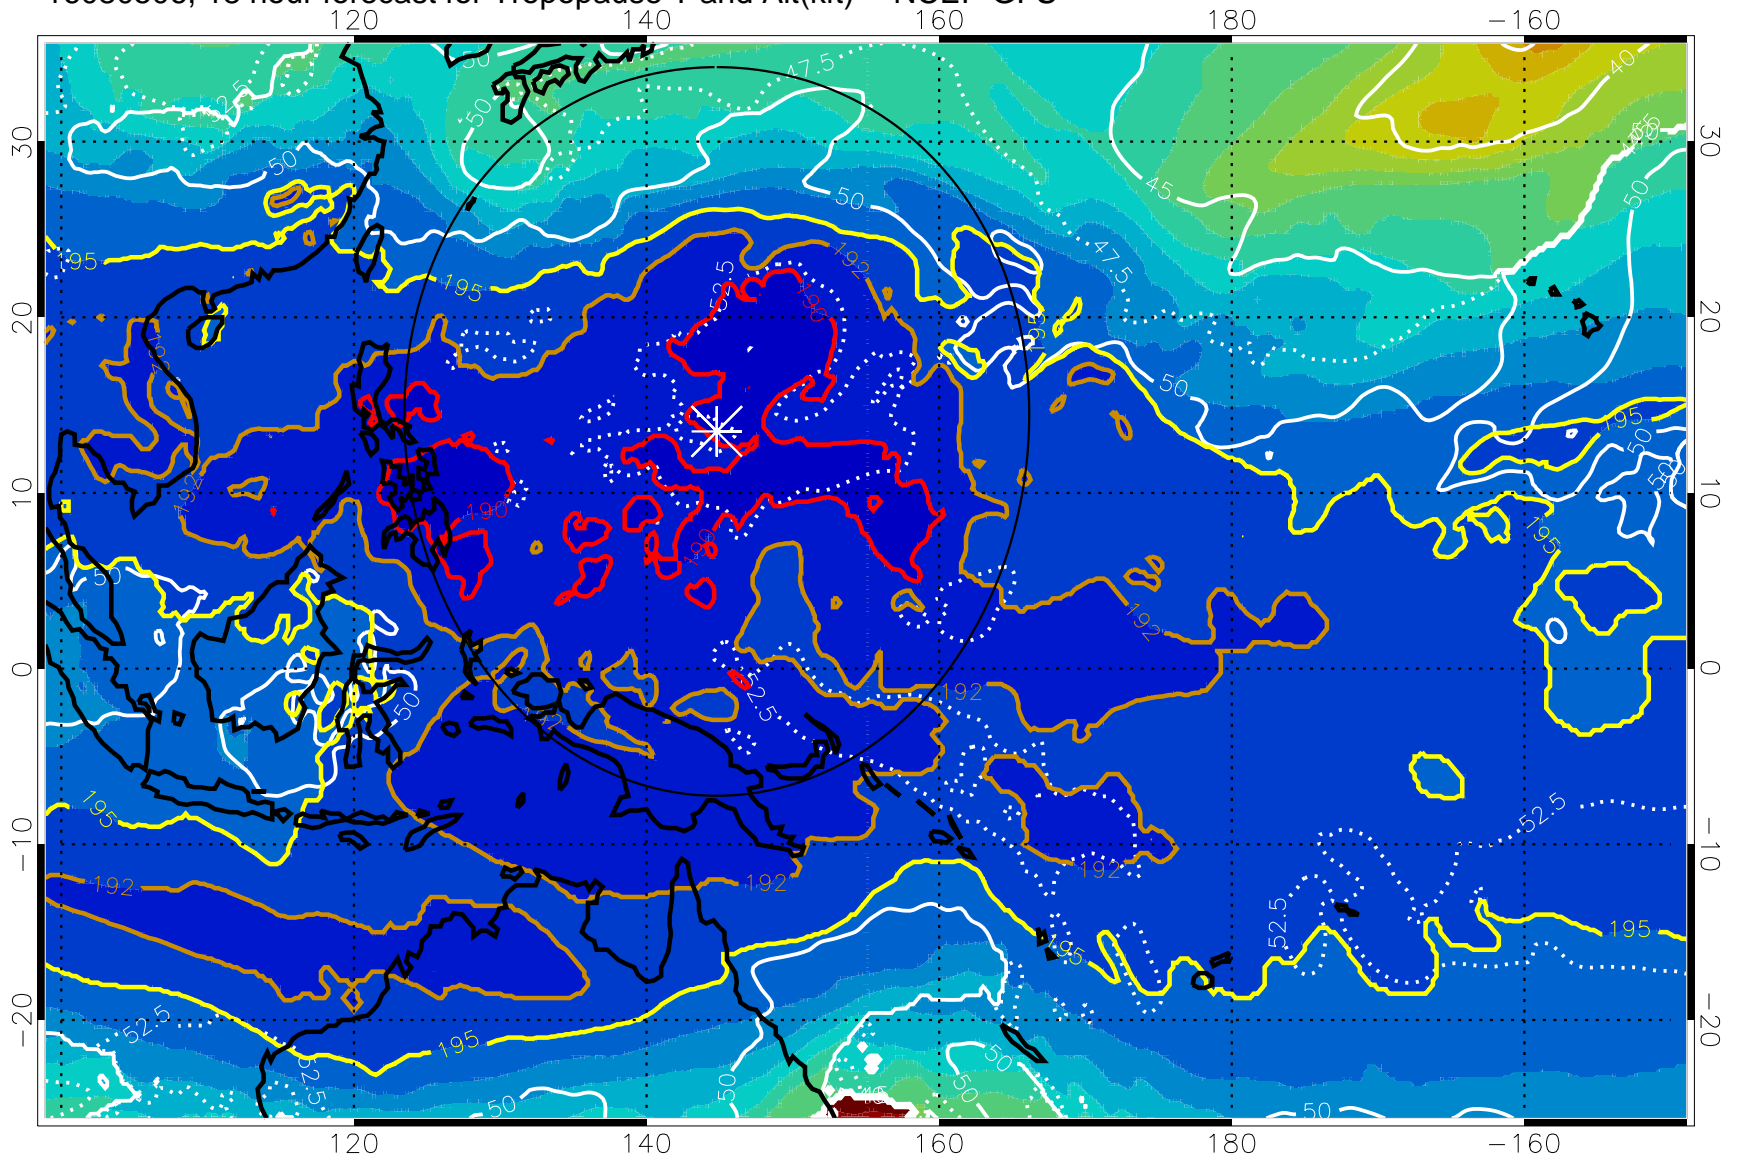

16080500, 12 hour forecast for Tropopause T and Alt(kft) -- NCEP GFS

190      200      210      220      230  
Tropopause T, K

Tropopause Altitude in kft (white)

192.5K Isotherm    195K Isotherm  
187.5K Isotherm    190K Isotherm

Range ring of 2304 km

16080506, 18 hour forecast for Tropopause T and Alt(kft) -- NCEP GFS

190      200      210      220      230  
Tropopause T, K

Tropopause Altitude in kft (white)

192.5K Isotherm    195K Isotherm  
187.5K Isotherm    190K Isotherm