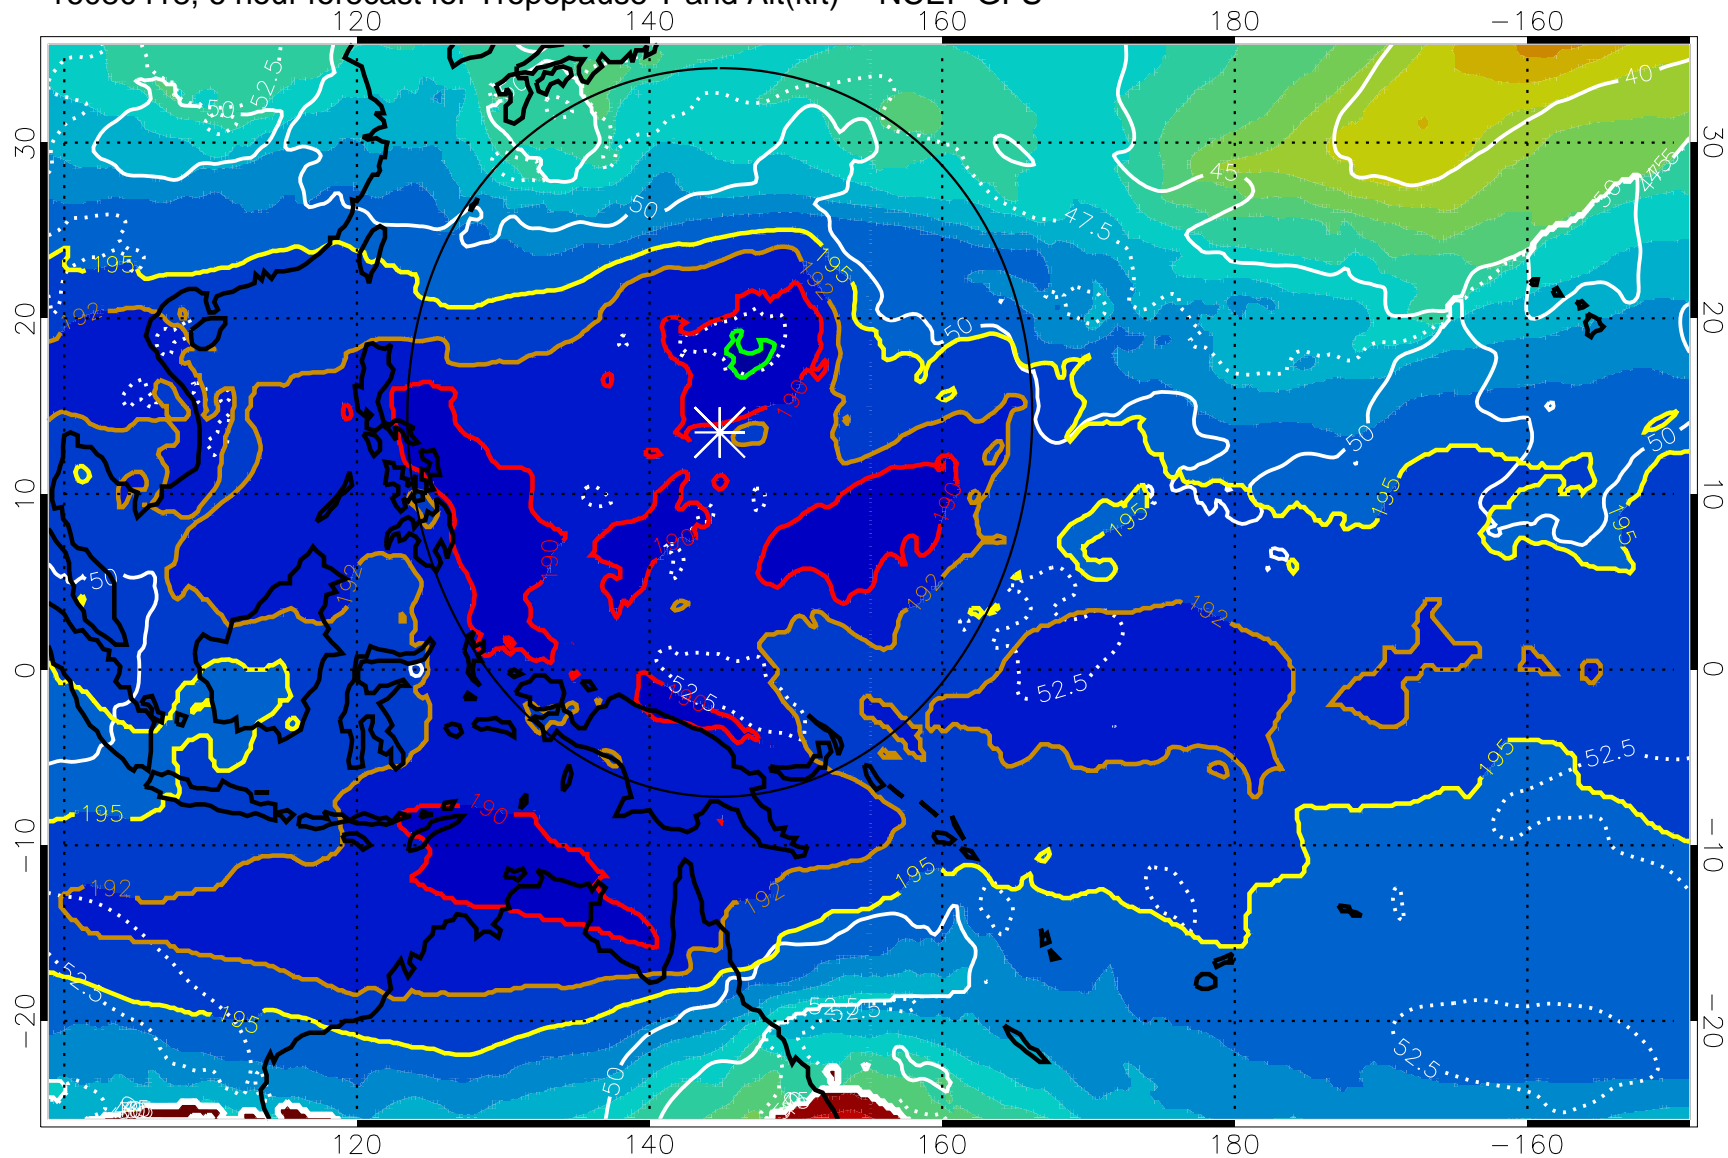

16080418, 6 hour forecast for Tropopause T and Alt(kft) -- NCEP GFS

190 200 210 220 230

Tropopause T, K

Tropopause Altitude in kft (white)

192.5K Isotherm 195K Isotherm  
187.5K Isotherm 190K Isotherm

Range ring of 2304 km

16080500, 12 hour forecast for Tropopause T and Alt(kft) -- NCEP GFS

190      200      210      220      230  
Tropopause T, K

Tropopause Altitude in kft (white)

192.5K Isotherm    195K Isotherm  
187.5K Isotherm    190K Isotherm