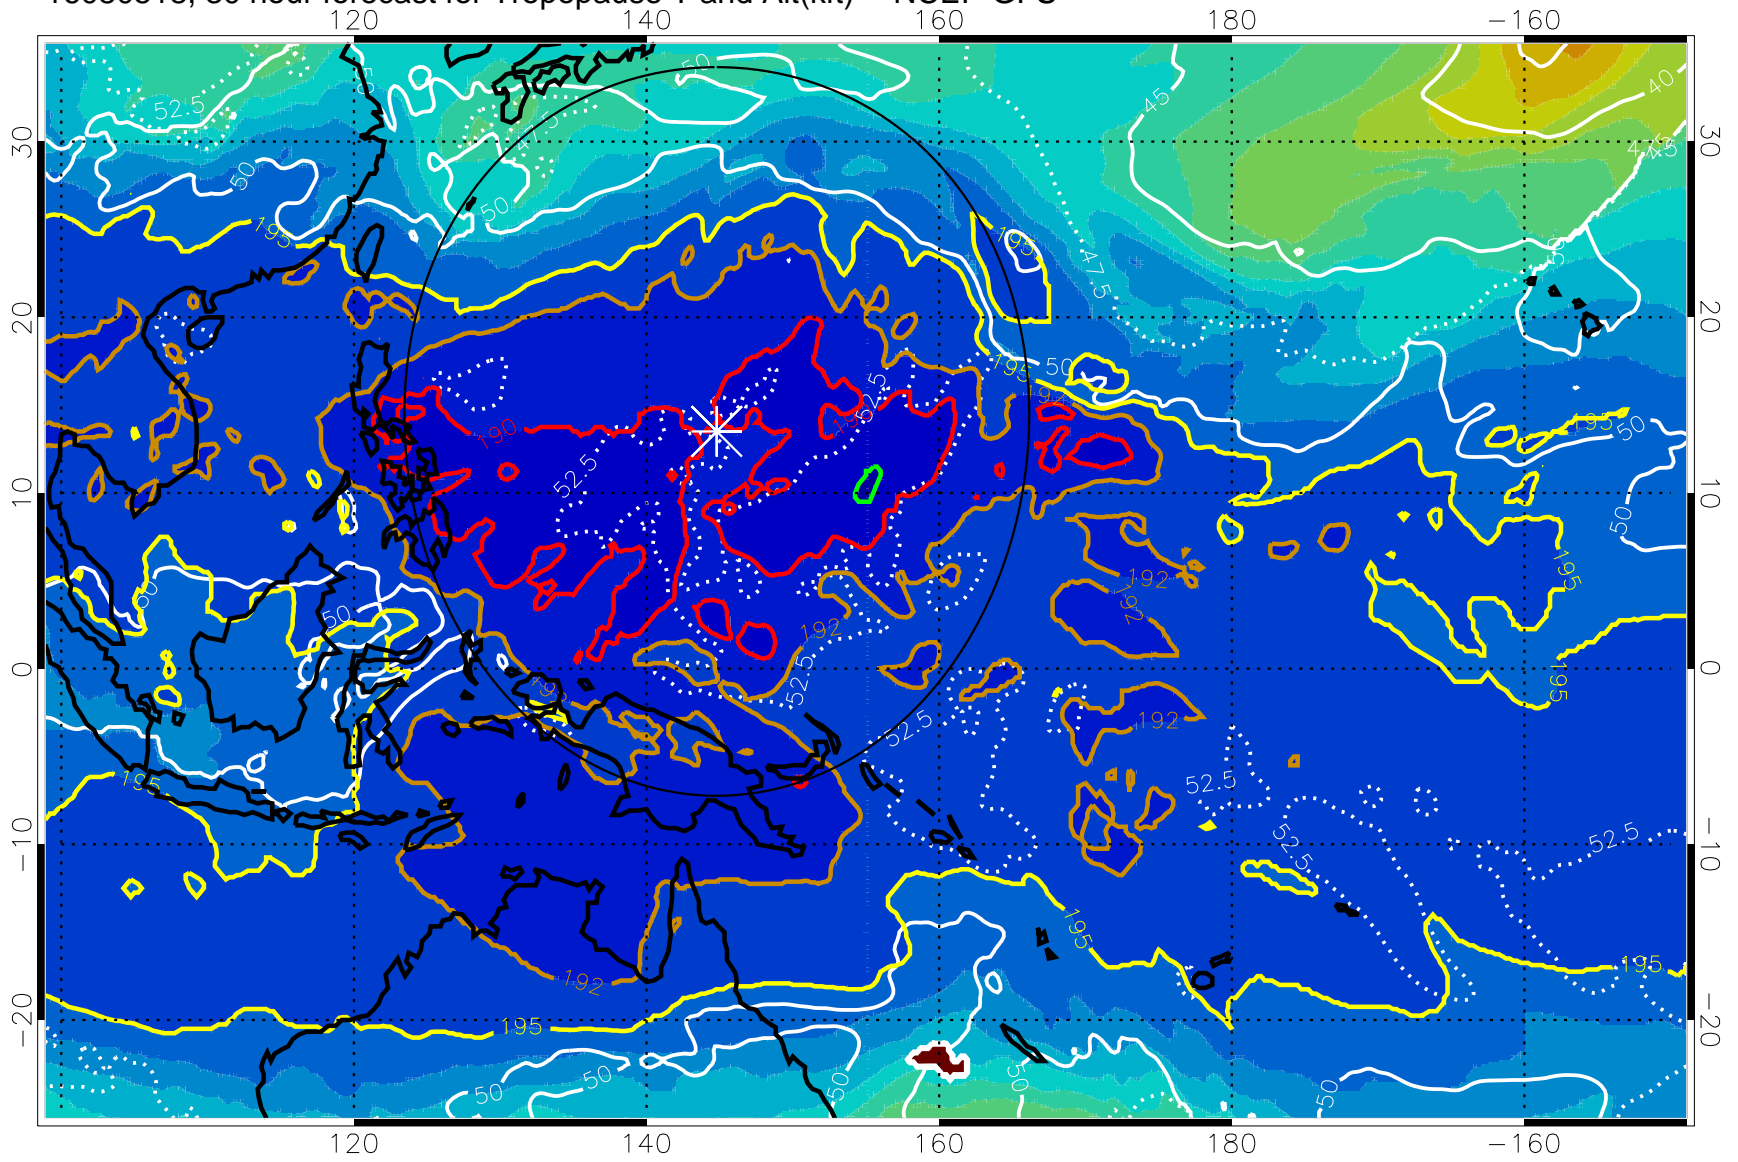

Range ring of 2304 km

16080506, 18 hour forecast for Tropopause T and Alt(kft) -- NCEP GFS

190      200      210      220      230  
Tropopause T, K

Tropopause Altitude in kft (white)

192.5K Isotherm    195K Isotherm  
187.5K Isotherm    190K Isotherm

Range ring of 2304 km

16080518, 30 hour forecast for Tropopause T and Alt(kft) -- NCEP GFS

190 200 210 220 230

Tropopause T, K

Tropopause Altitude in kft (white)

192.5K Isotherm 195K Isotherm

187.5K Isotherm 190K Isotherm