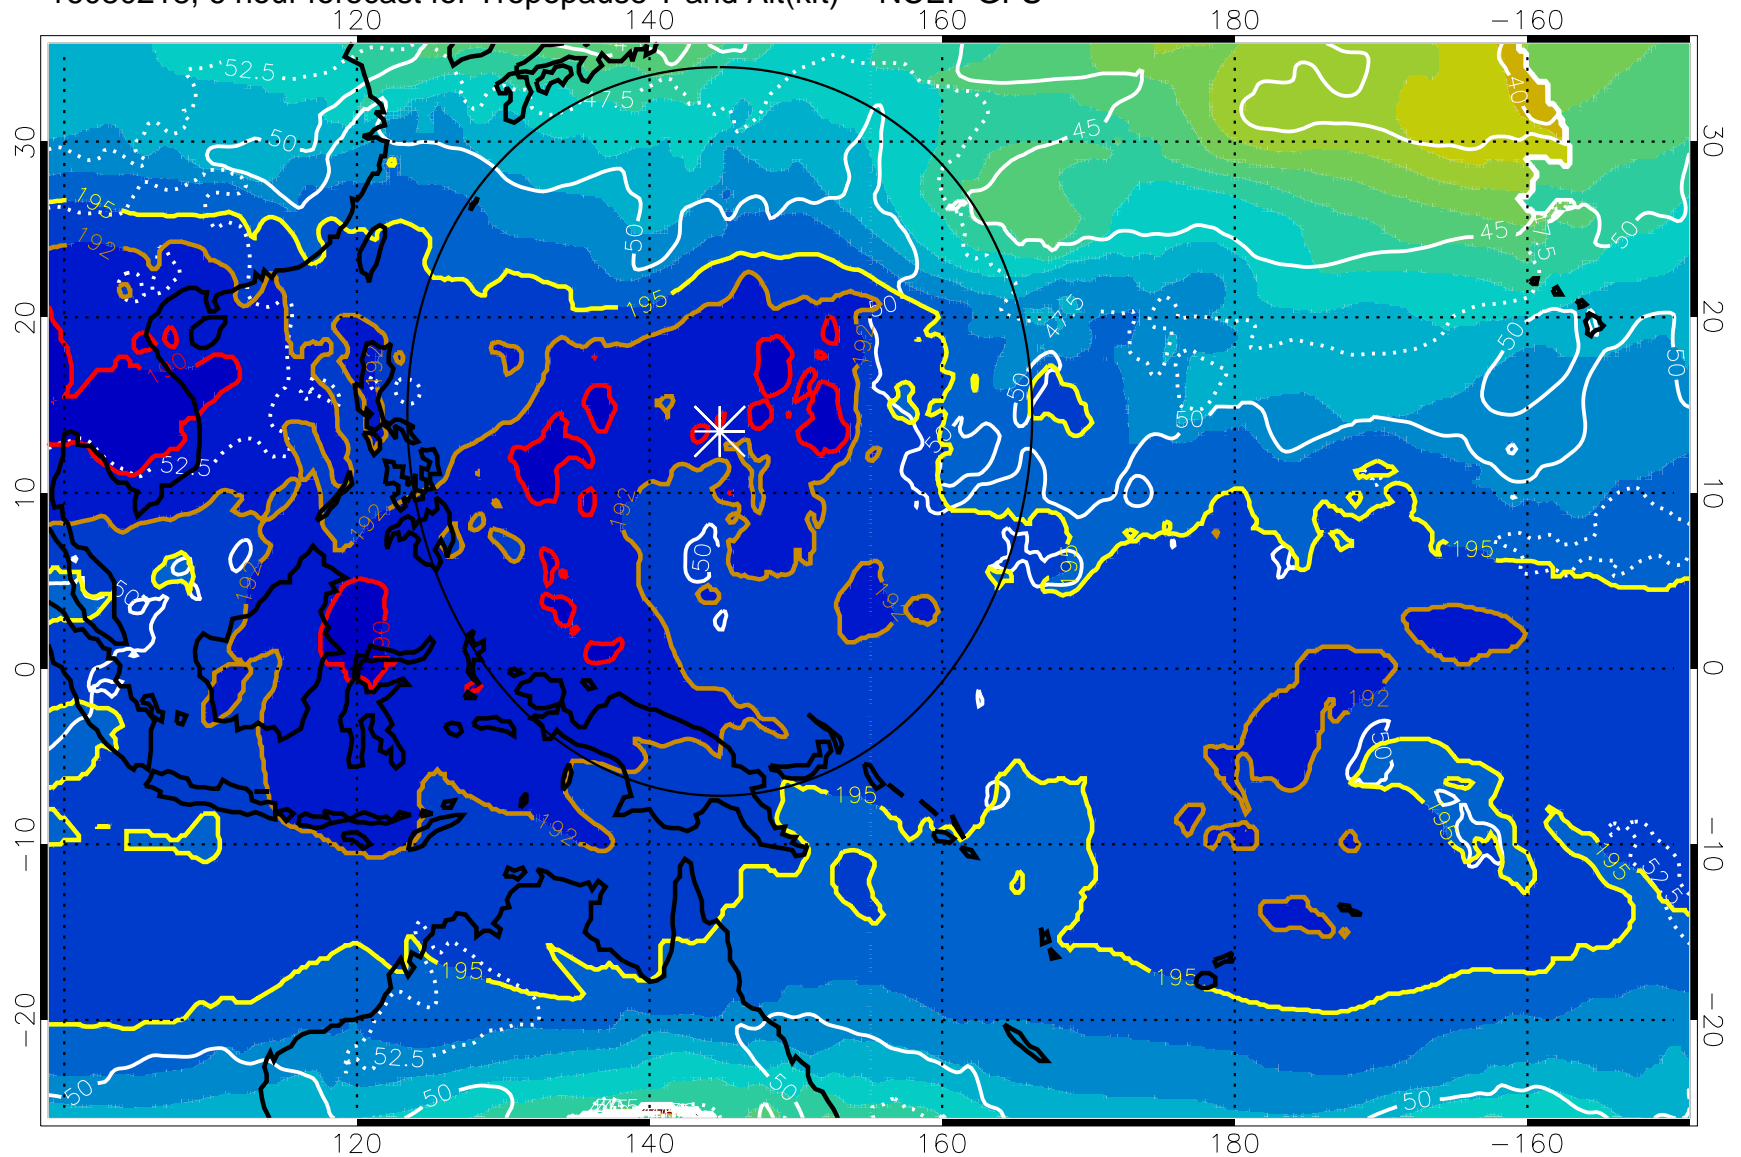

16080218, 6 hour forecast for Tropopause T and Alt(kft) -- NCEP GFS

190      200      210      220      230  
Tropopause T, K

Tropopause Altitude in kft (white)

192.5K Isotherm    195K Isotherm  
187.5K Isotherm    190K Isotherm