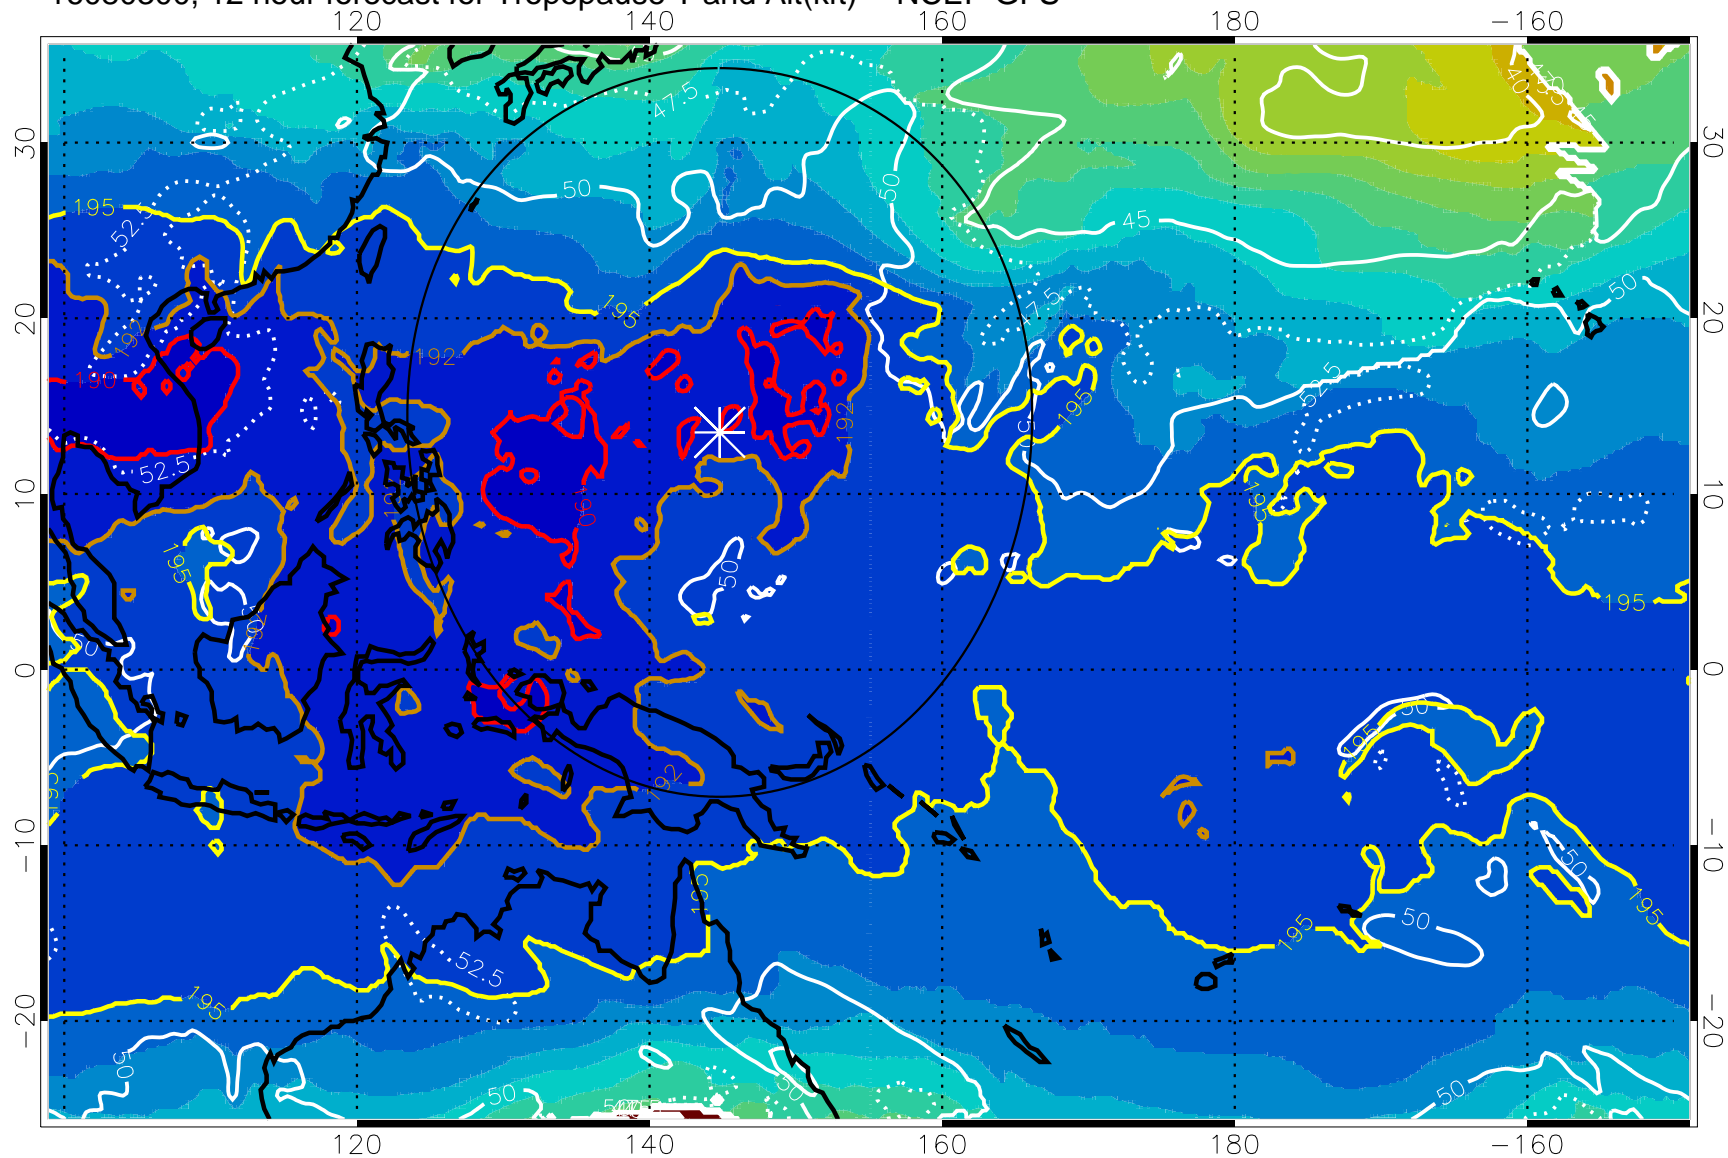

16080218, 6 hour forecast for Tropopause T and Alt(kft) -- NCEP GFS

190      200      210      220      230  
Tropopause T, K

Tropopause Altitude in kft (white)

192.5K Isotherm    195K Isotherm  
187.5K Isotherm    190K Isotherm

Range ring of 2304 km

16080300, 12 hour forecast for Tropopause T and Alt(kft) -- NCEP GFS

190 200 210 220 230  
Tropopause T, K

Tropopause Altitude in kft (white)

192.5K Isotherm 195K Isotherm  
187.5K Isotherm 190K Isotherm