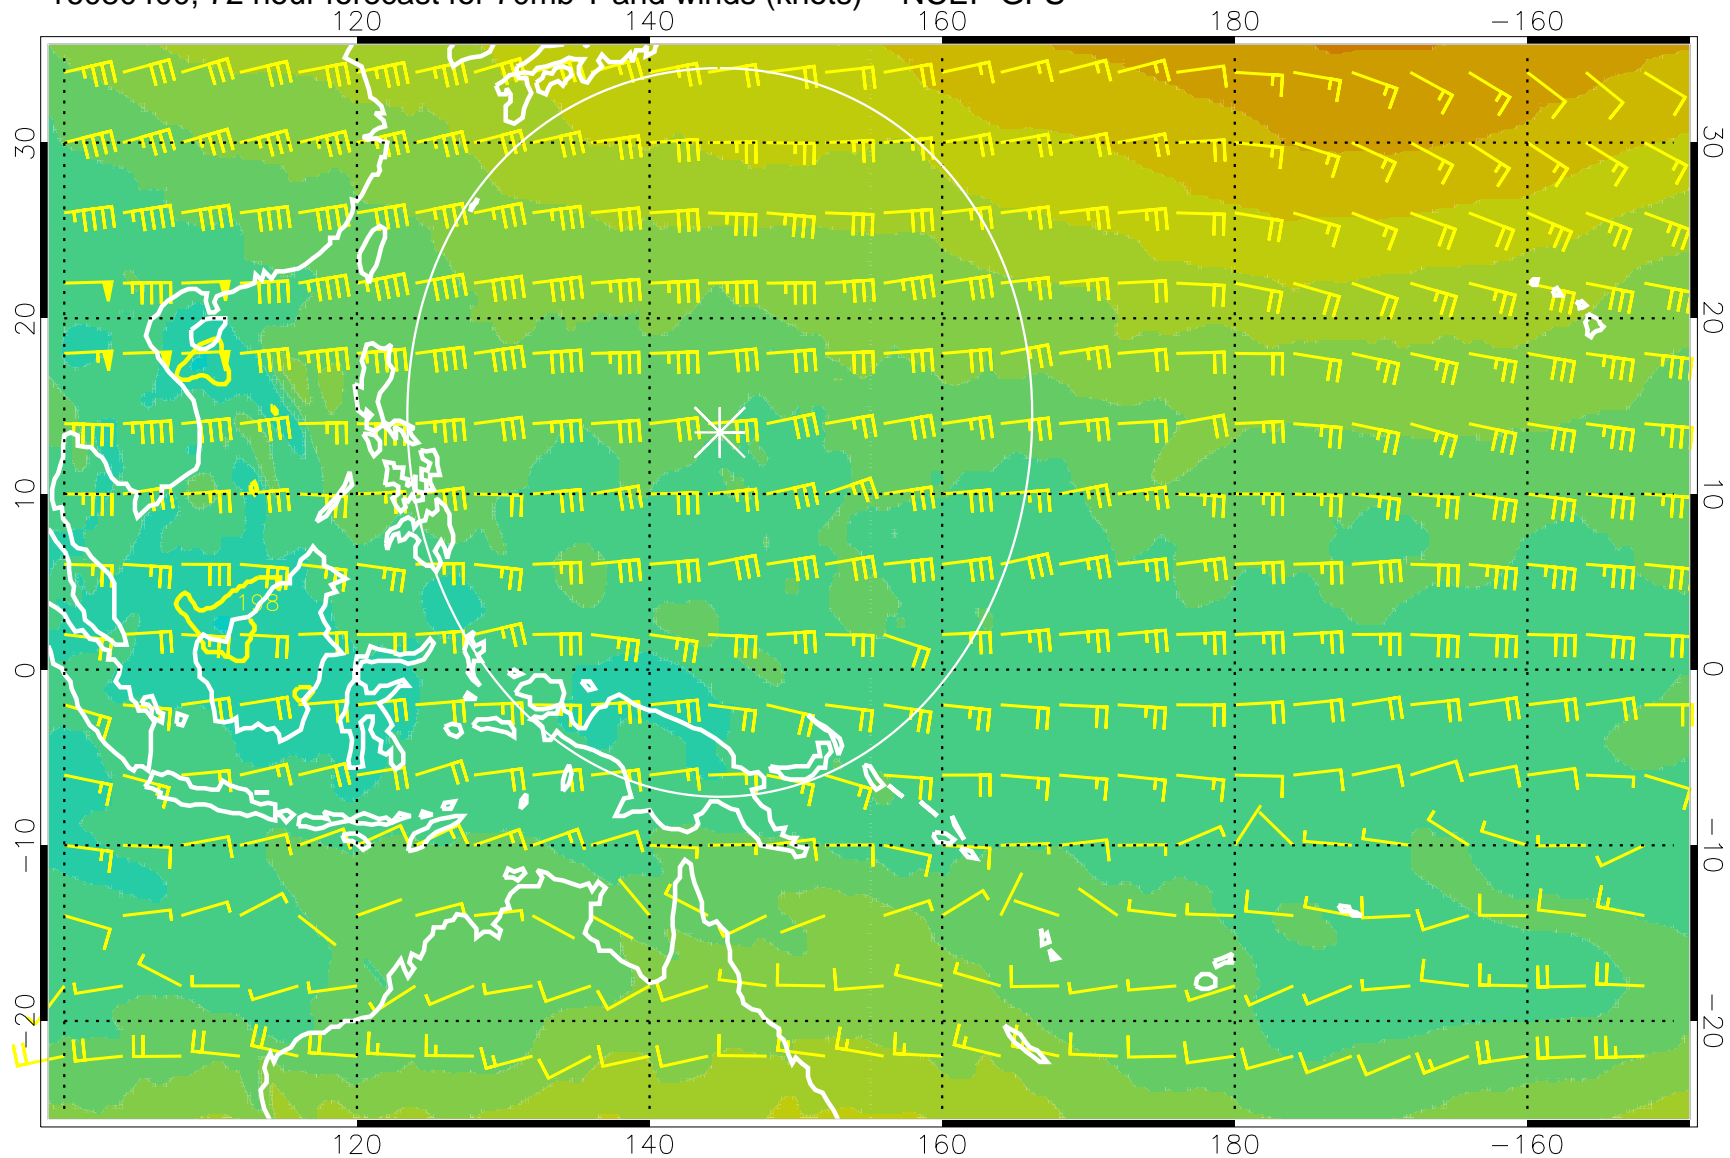

Range ring of 2304 km

16080306, 54 hour forecast for 70mb T and winds (knots) -- NCEP GFS

180 190 200 210 220

T, K

190K Isotherm 192.5K Isotherm  
195K Isotherm 197.5K Isotherm

Range ring of 2304 km

16080312, 60 hour forecast for 70mb T and winds (knots) -- NCEP GFS

180 190 200 210 220

T, K

190K Isotherm 192.5K Isotherm  
195K Isotherm 197.5K Isotherm

Range ring of 2304 km

16080318, 66 hour forecast for 70mb T and winds (knots) -- NCEP GFS

180      190      200      210      220

T, K

190K Isotherm    192.5K Isotherm  
195K Isotherm    197.5K Isotherm

Range ring of 2304 km

16080400, 72 hour forecast for 70mb T and winds (knots) -- NCEP GFS

180 190 200 210 220

T, K

190K Isotherm 192.5K Isotherm  
195K Isotherm 197.5K Isotherm

Range ring of 2304 km

16080406, 78 hour forecast for 70mb T and winds (knots) -- NCEP GFS

180      190      200      210      220

T, K

190K Isotherm    192.5K Isotherm  
195K Isotherm    197.5K Isotherm

Range ring of 2304 km