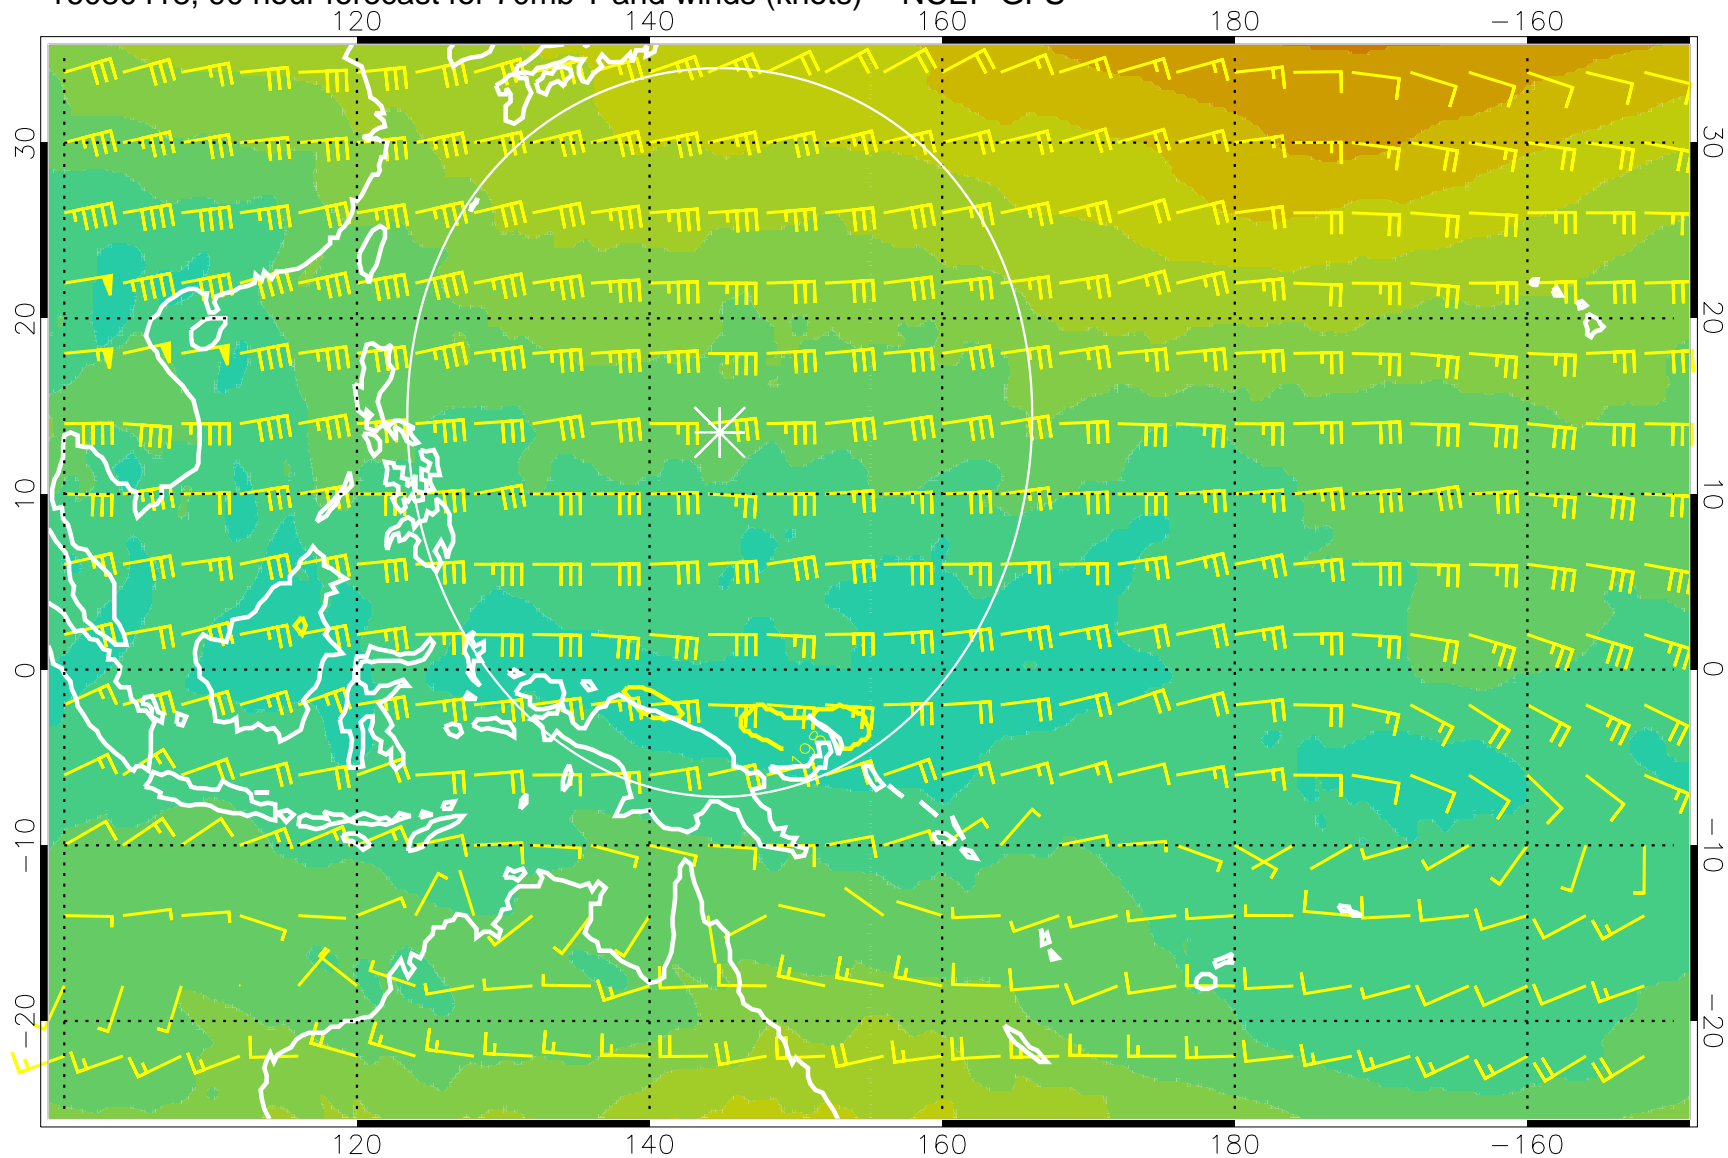

Range ring of 2304 km

16080406, 78 hour forecast for 70mb T and winds (knots) -- NCEP GFS

180      190      200      210      220

T, K

190K Isotherm    192.5K Isotherm  
195K Isotherm    197.5K Isotherm

Range ring of 2304 km

16080412, 84 hour forecast for 70mb T and winds (knots) -- NCEP GFS

180      190      200      210      220

T, K

190K Isotherm    192.5K Isotherm  
195K Isotherm    197.5K Isotherm

Range ring of 2304 km

16080418, 90 hour forecast for 70mb T and winds (knots) -- NCEP GFS

180 190 200 210 220

T, K

190K Isotherm 192.5K Isotherm  
195K Isotherm 197.5K Isotherm

Range ring of 2304 km

16080500, 96 hour forecast for 70mb T and winds (knots) -- NCEP GFS

180 190 200 210 220

T, K

190K Isotherm 192.5K Isotherm  
195K Isotherm 197.5K Isotherm

Range ring of 2304 km

16080506, 102 hour forecast for 70mb T and winds (knots) -- NCEP GFS

180      190      200      210      220

T, K

190K Isotherm    192.5K Isotherm  
195K Isotherm    197.5K Isotherm

Range ring of 2304 km