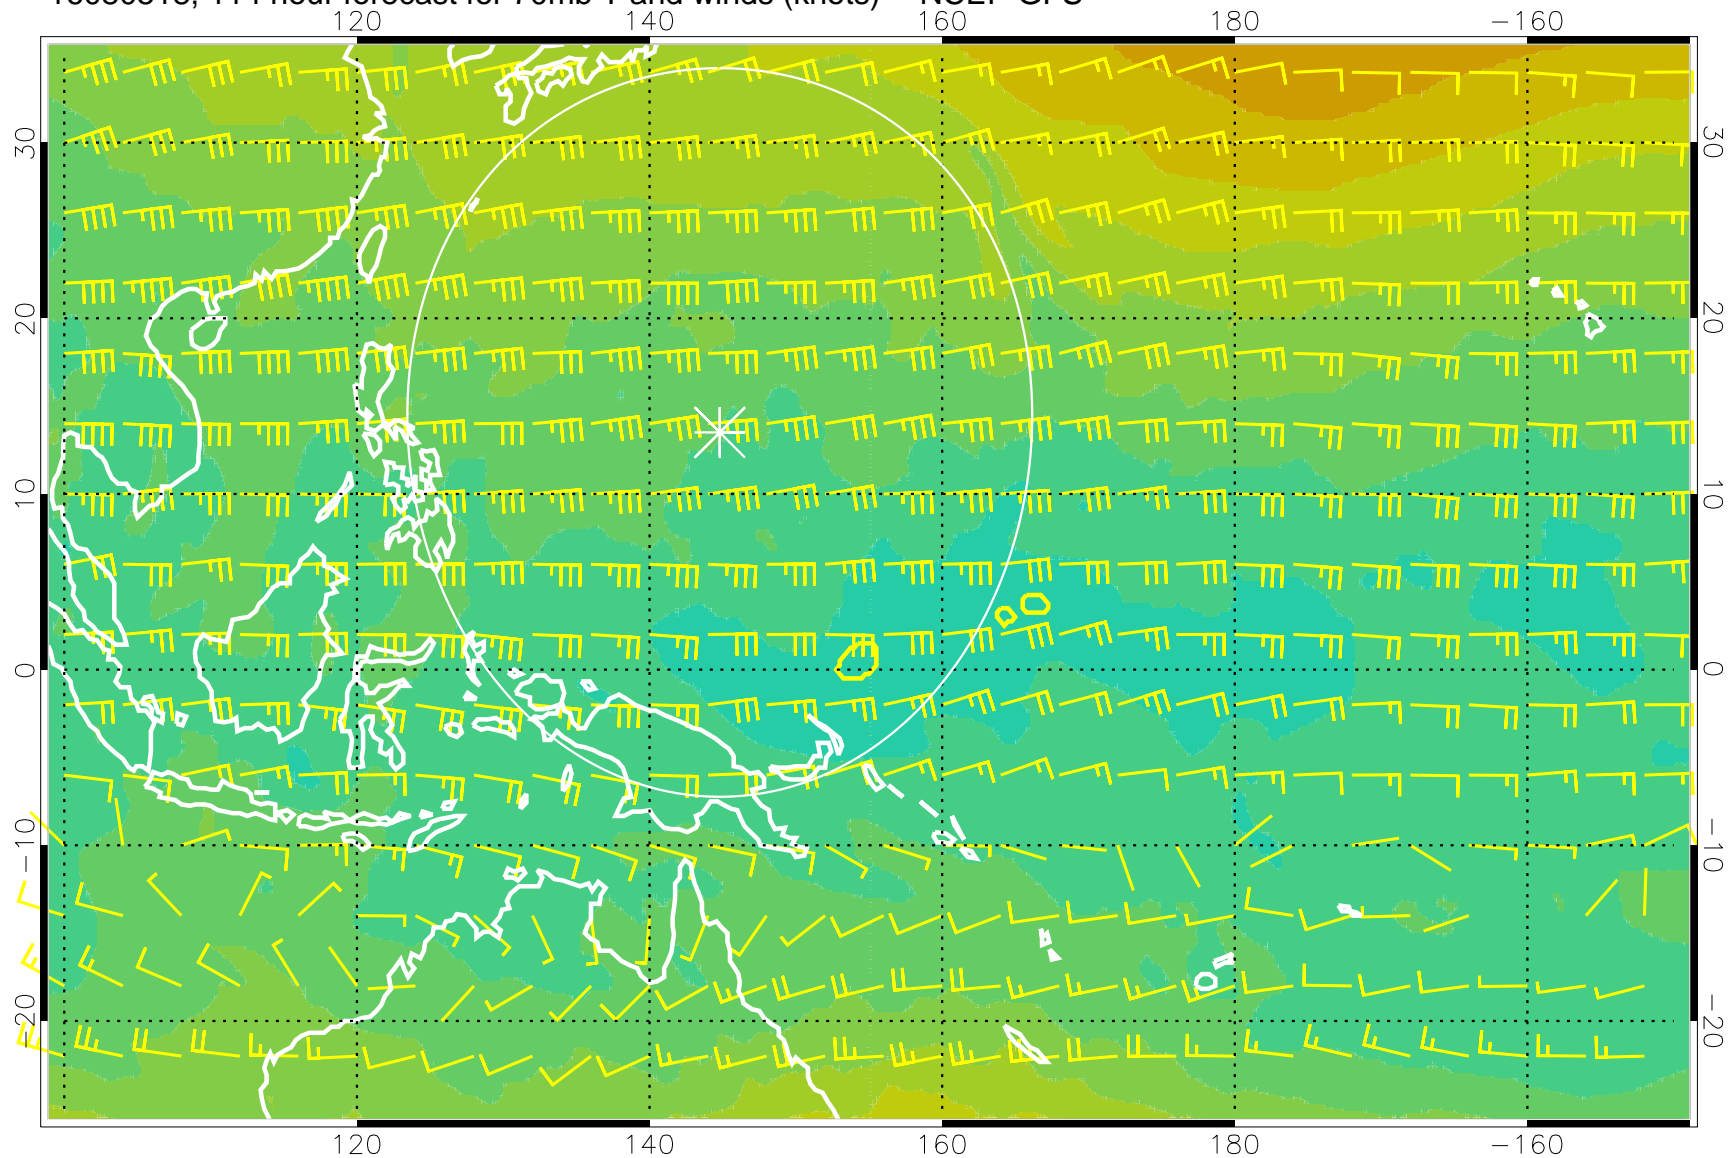

Range ring of 2304 km

16080506, 102 hour forecast for 70mb T and winds (knots) -- NCEP GFS

180      190      200      210      220

T, K

190K Isotherm    192.5K Isotherm  
195K Isotherm    197.5K Isotherm

Range ring of 2304 km

16080512, 108 hour forecast for 70mb T and winds (knots) -- NCEP GFS

180      190      200      210      220

T, K

190K Isotherm    192.5K Isotherm  
195K Isotherm    197.5K Isotherm

Range ring of 2304 km

16080518, 114 hour forecast for 70mb T and winds (knots) -- NCEP GFS

180 190 200 210 220

T, K

190K Isotherm 192.5K Isotherm  
195K Isotherm 197.5K Isotherm

Range ring of 2304 km

16080600, 120 hour forecast for 70mb T and winds (knots) -- NCEP GFS

180      190      200      210      220  
T, K

190K Isotherm    192.5K Isotherm  
195K Isotherm    197.5K Isotherm

Range ring of 2304 km