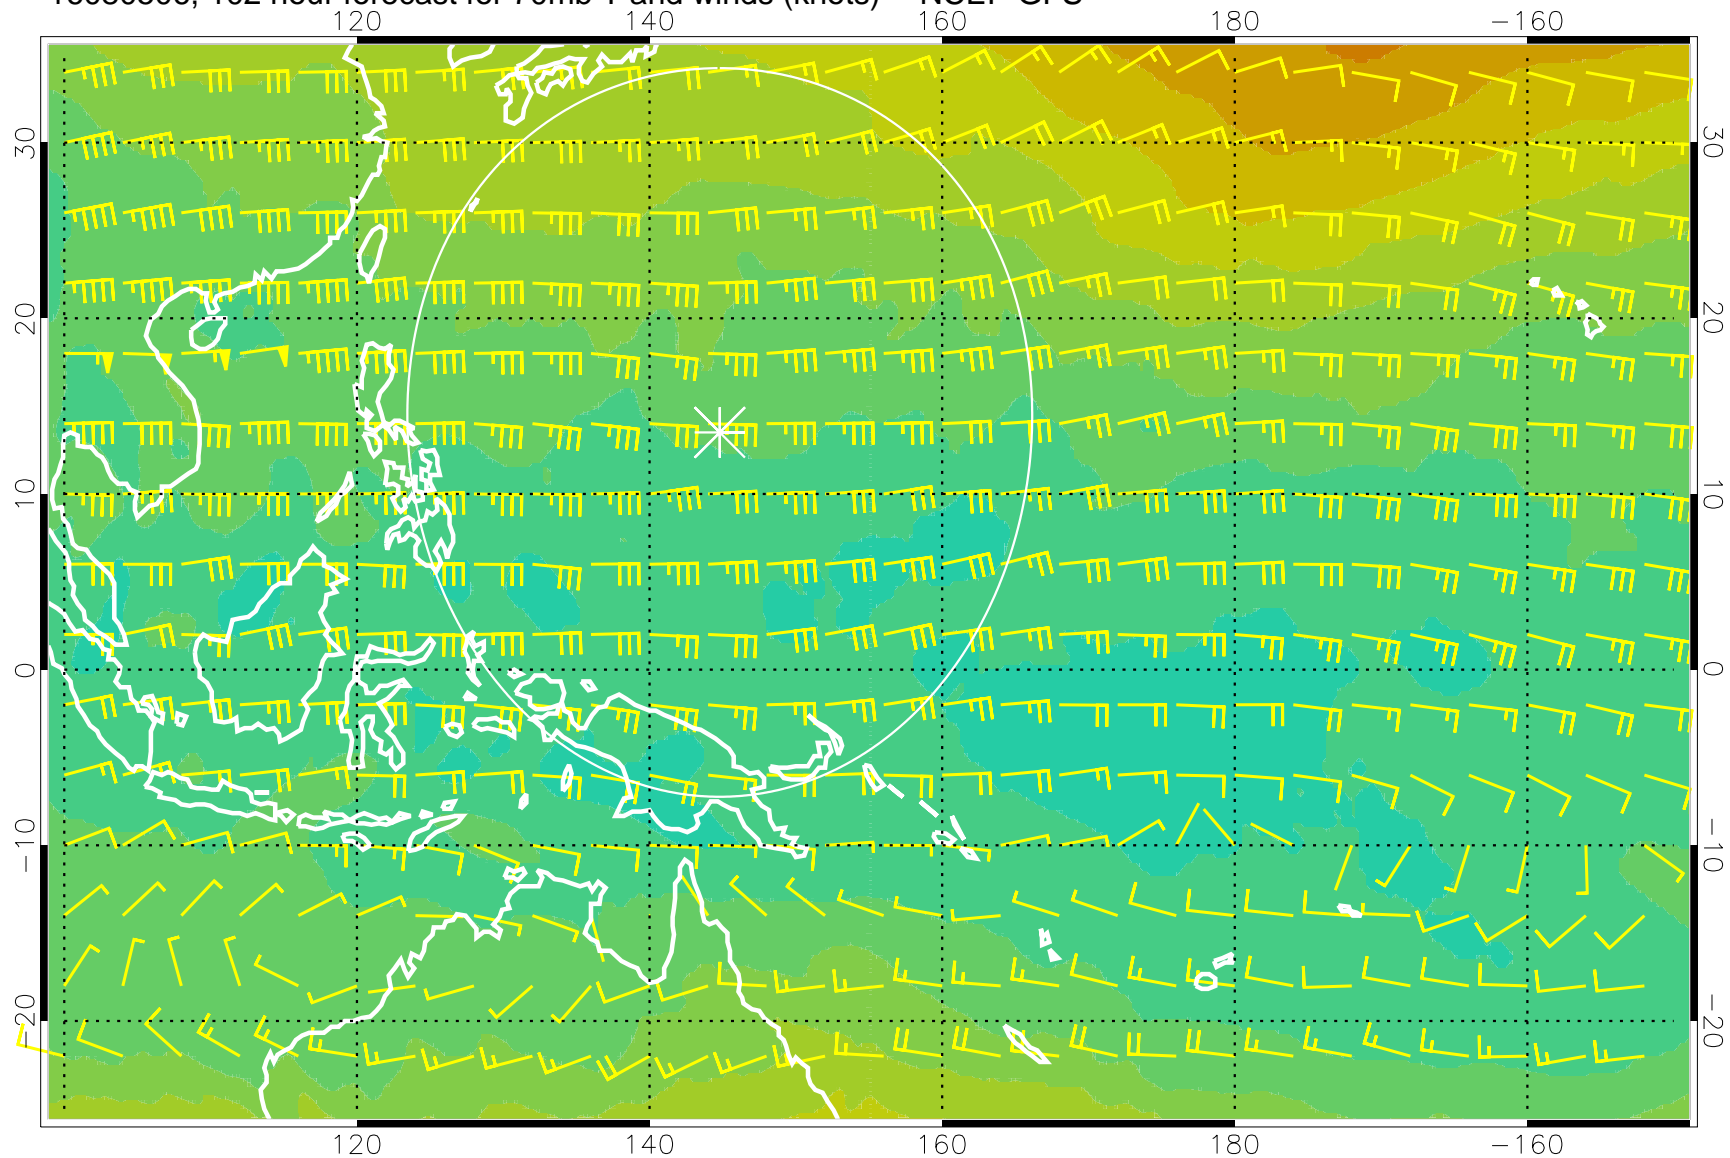

16080412, 84 hour forecast for 70mb T and winds (knots) -- NCEP GFS

180      190      200      210      220

T, K

190K Isotherm    192.5K Isotherm  
195K Isotherm    197.5K Isotherm

Range ring of 2304 km

16080418, 90 hour forecast for 70mb T and winds (knots) -- NCEP GFS

180 190 200 210 220

T, K

190K Isotherm 192.5K Isotherm  
195K Isotherm 197.5K Isotherm

Range ring of 2304 km

16080500, 96 hour forecast for 70mb T and winds (knots) -- NCEP GFS

180 190 200 210 220

T, K

190K Isotherm 192.5K Isotherm  
195K Isotherm 197.5K Isotherm

Range ring of 2304 km

16080506, 102 hour forecast for 70mb T and winds (knots) -- NCEP GFS

180      190      200      210      220

T, K

190K Isotherm    192.5K Isotherm  
195K Isotherm    197.5K Isotherm

Range ring of 2304 km

16080512, 108 hour forecast for 70mb T and winds (knots) -- NCEP GFS

180      190      200      210      220

T, K

190K Isotherm    192.5K Isotherm  
195K Isotherm    197.5K Isotherm

Range ring of 2304 km

16080518, 114 hour forecast for 70mb T and winds (knots) -- NCEP GFS