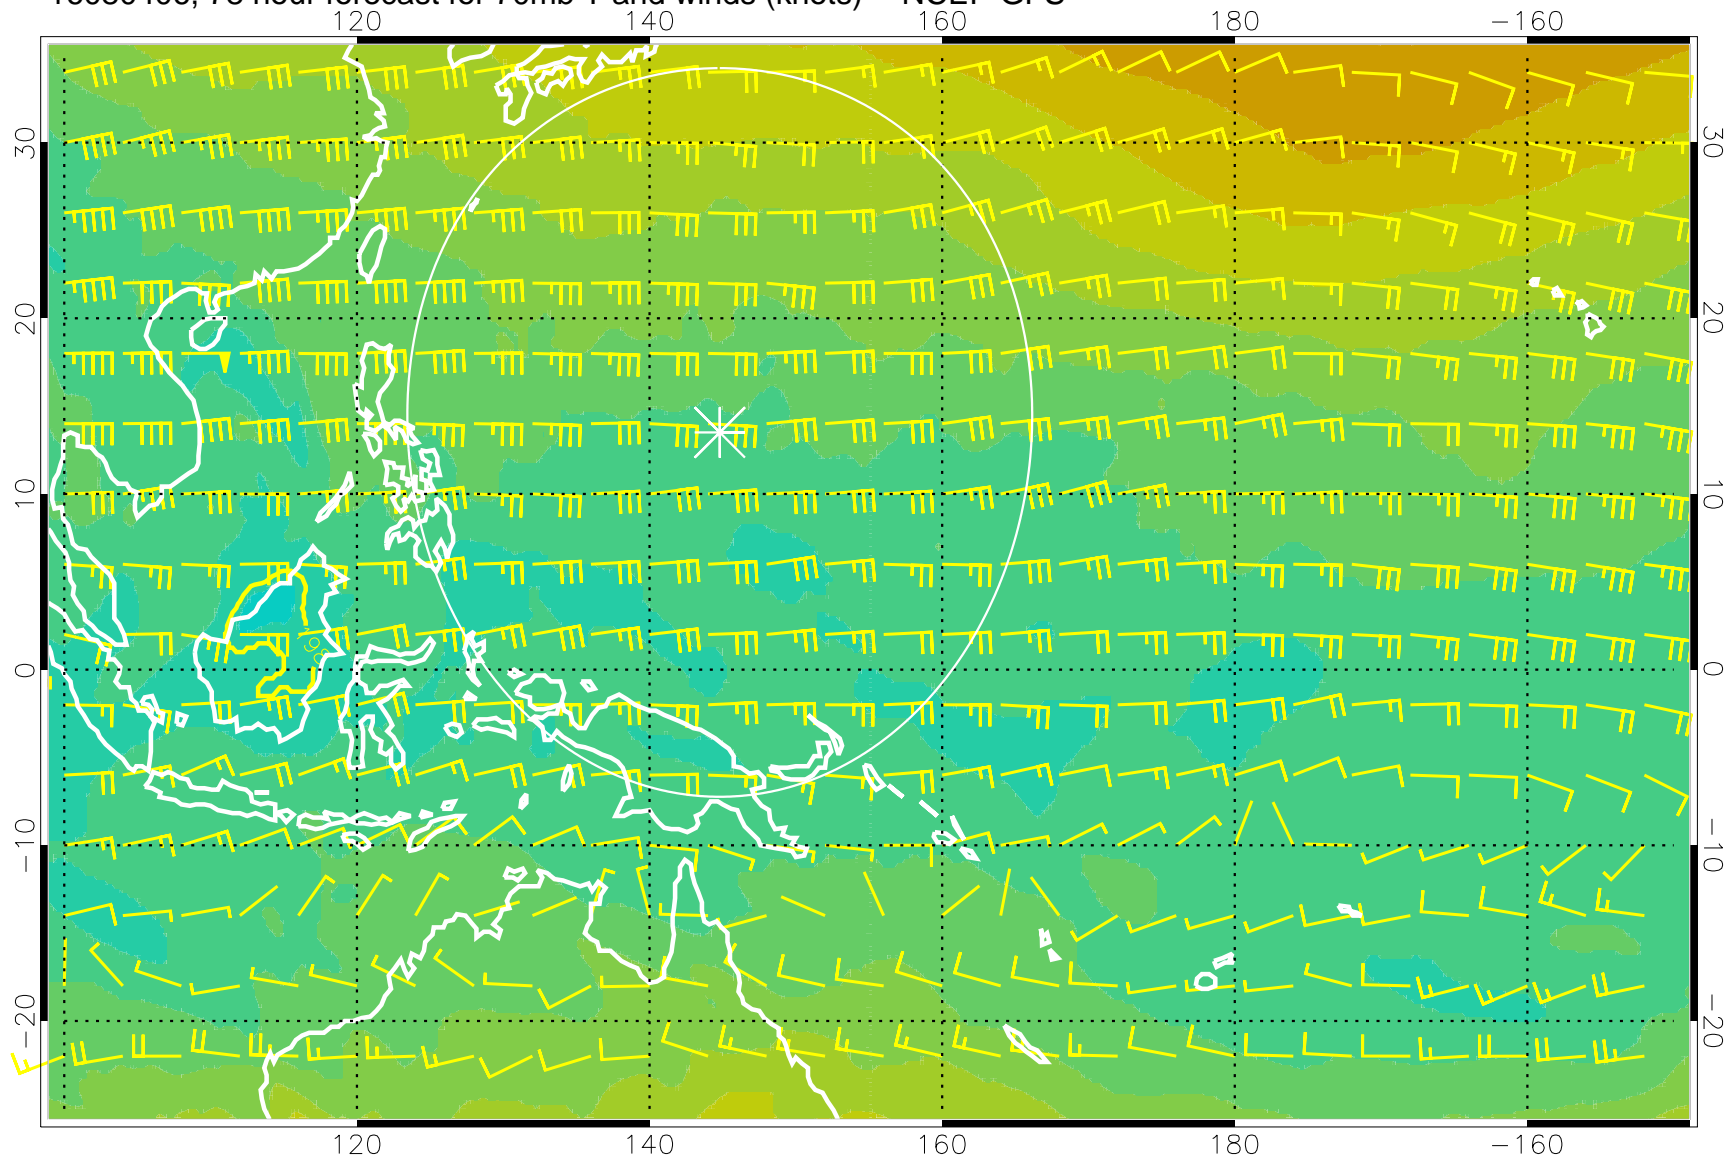

180 190 200 210 220

T, K

190K Isotherm 192.5K Isotherm  
195K Isotherm 197.5K Isotherm

Range ring of 2304 km

16080318, 66 hour forecast for 70mb T and winds (knots) -- NCEP GFS

180      190      200      210      220

T, K

190K Isotherm    192.5K Isotherm  
195K Isotherm    197.5K Isotherm

Range ring of 2304 km

16080400, 72 hour forecast for 70mb T and winds (knots) -- NCEP GFS

180 190 200 210 220

T, K

190K Isotherm 192.5K Isotherm  
195K Isotherm 197.5K Isotherm

Range ring of 2304 km

16080406, 78 hour forecast for 70mb T and winds (knots) -- NCEP GFS

180      190      200      210      220

T, K

190K Isotherm    192.5K Isotherm  
195K Isotherm    197.5K Isotherm

Range ring of 2304 km

16080412, 84 hour forecast for 70mb T and winds (knots) -- NCEP GFS

180      190      200      210      220

T, K

190K Isotherm    192.5K Isotherm  
195K Isotherm    197.5K Isotherm

Range ring of 2304 km

16080418, 90 hour forecast for 70mb T and winds (knots) -- NCEP GFS