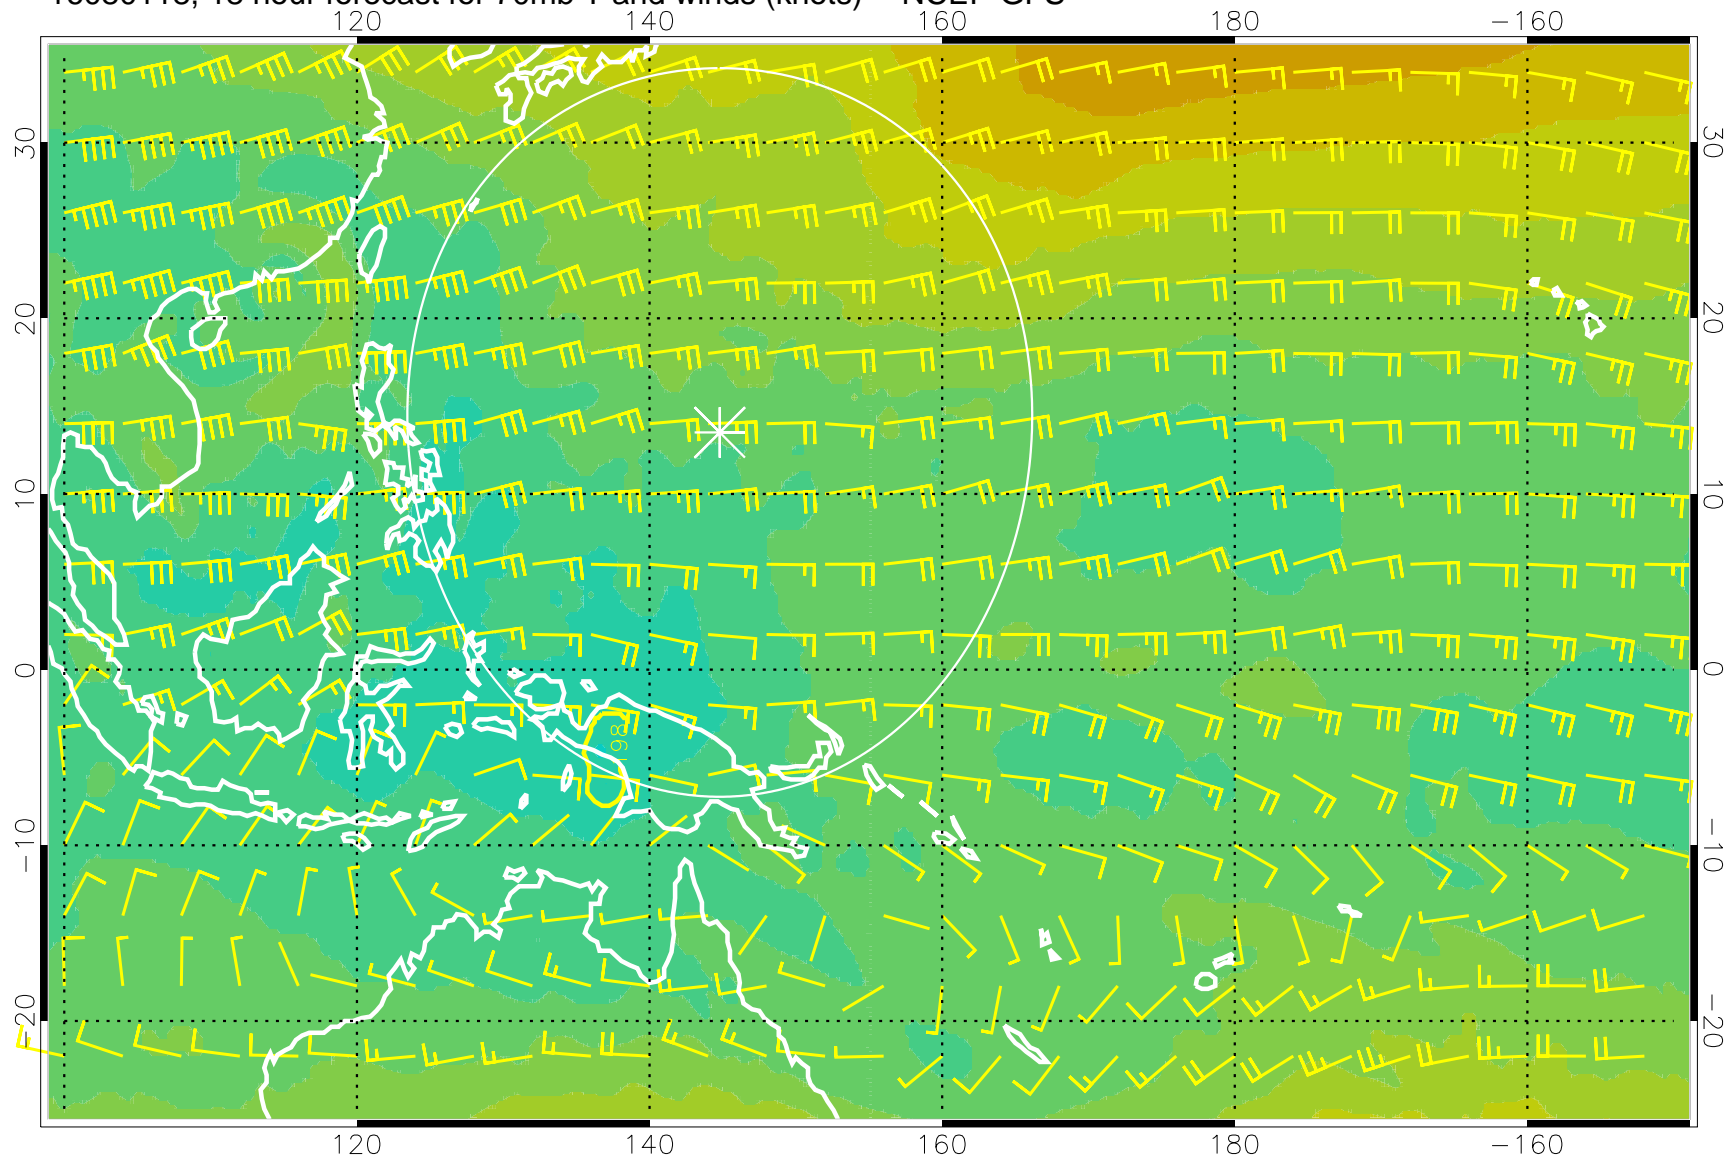

16080106, 6 hour forecast for 70mb T and winds (knots) -- NCEP GFS

180 190 200 210 220

T, K

190K Isotherm 192.5K Isotherm  
195K Isotherm 197.5K Isotherm

Range ring of 2304 km

16080112, 12 hour forecast for 70mb T and winds (knots) -- NCEP GFS

180      190      200      210      220

T, K

190K Isotherm    192.5K Isotherm  
195K Isotherm    197.5K Isotherm

Range ring of 2304 km

16080118, 18 hour forecast for 70mb T and winds (knots) -- NCEP GFS

180 190 200 210 220

T, K

190K Isotherm 192.5K Isotherm  
195K Isotherm 197.5K Isotherm

Range ring of 2304 km

16080200, 24 hour forecast for 70mb T and winds (knots) -- NCEP GFS

180 190 200 210 220

T, K

190K Isotherm 192.5K Isotherm  
195K Isotherm 197.5K Isotherm

180 190 200 210 220

T, K

190K Isotherm 192.5K Isotherm  
195K Isotherm 197.5K Isotherm

Range ring of 2304 km

16080218, 42 hour forecast for 70mb T and winds (knots) -- NCEP GFS

180      190      200      210      220