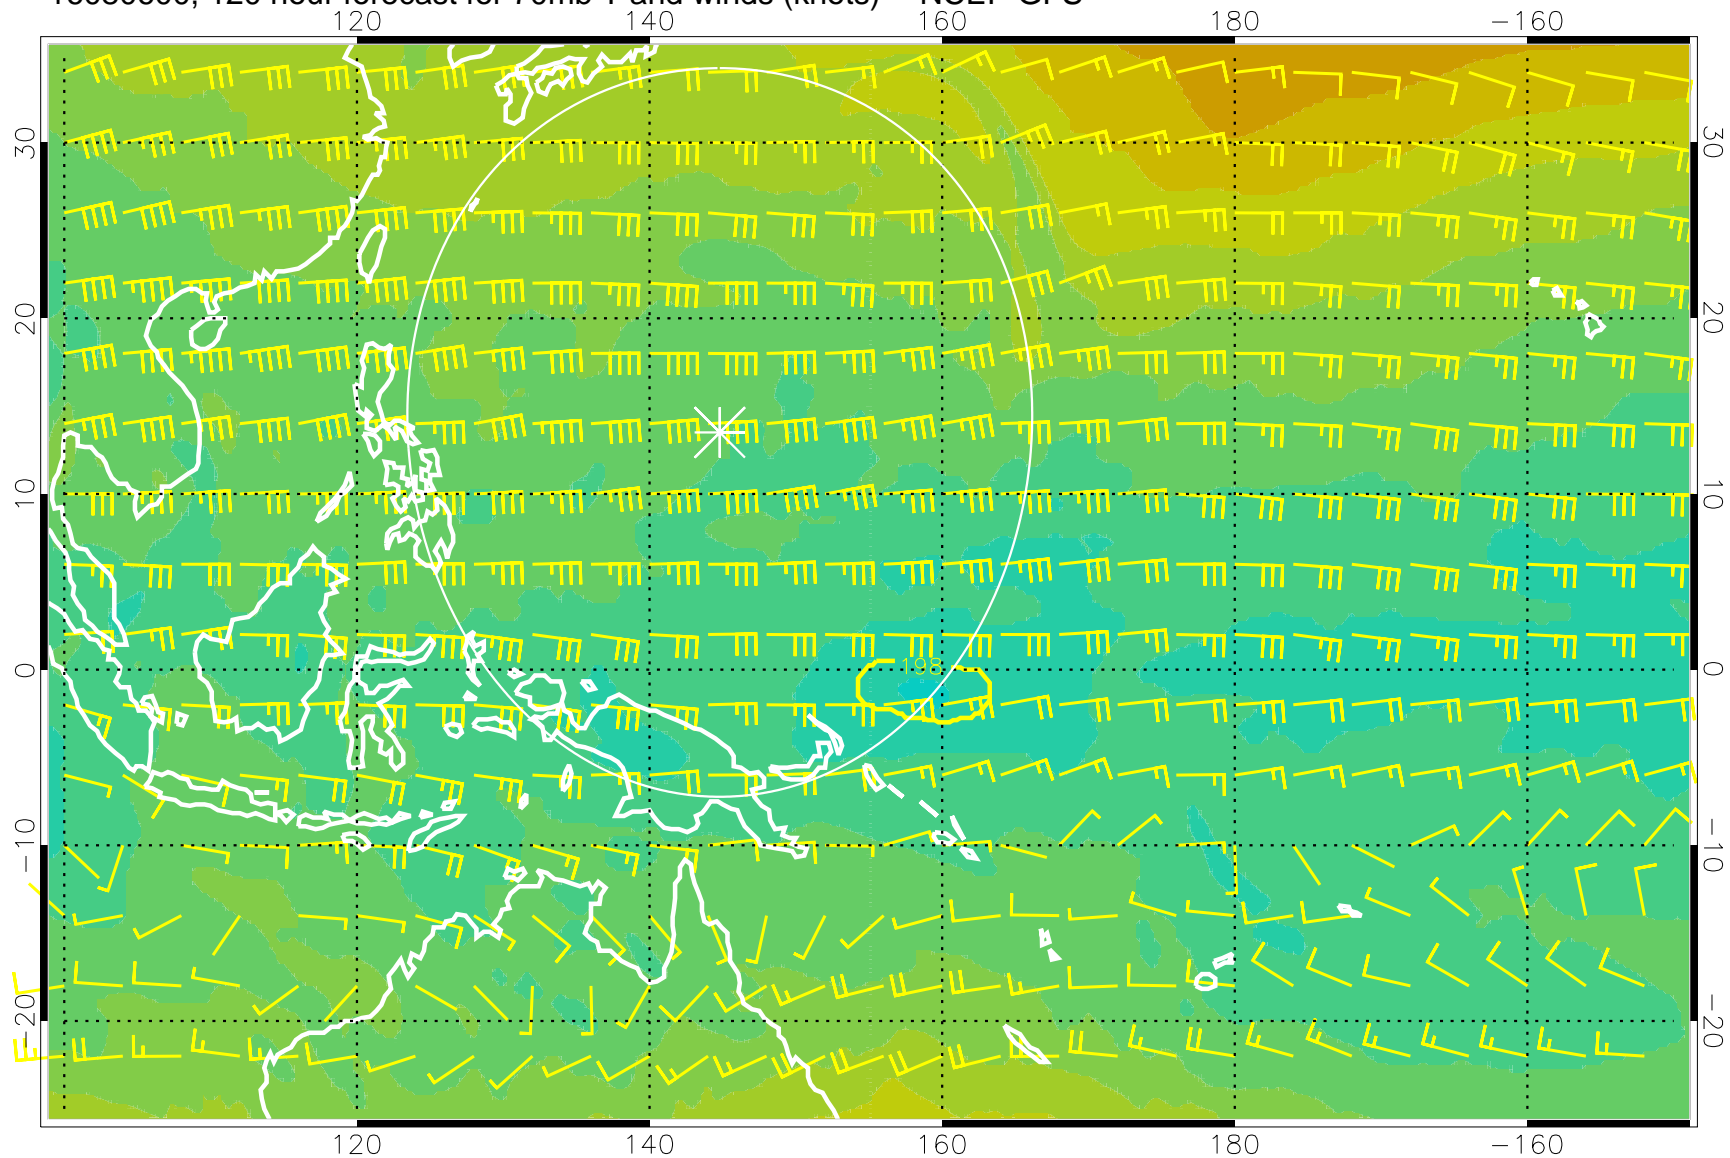

Range ring of 2304 km

16080506, 102 hour forecast for 70mb T and winds (knots) -- NCEP GFS

180      190      200      210      220

T, K

190K Isotherm    192.5K Isotherm  
195K Isotherm    197.5K Isotherm

Range ring of 2304 km

16080512, 108 hour forecast for 70mb T and winds (knots) -- NCEP GFS

180      190      200      210      220

T, K

190K Isotherm    192.5K Isotherm  
195K Isotherm    197.5K Isotherm

Range ring of 2304 km

16080518, 114 hour forecast for 70mb T and winds (knots) -- NCEP GFS

180 190 200 210 220

T, K

190K Isotherm 192.5K Isotherm  
195K Isotherm 197.5K Isotherm

Range ring of 2304 km

16080600, 120 hour forecast for 70mb T and winds (knots) -- NCEP GFS

180      190      200      210      220  
T, K

190K Isotherm    192.5K Isotherm  
195K Isotherm    197.5K Isotherm

Range ring of 2304 km