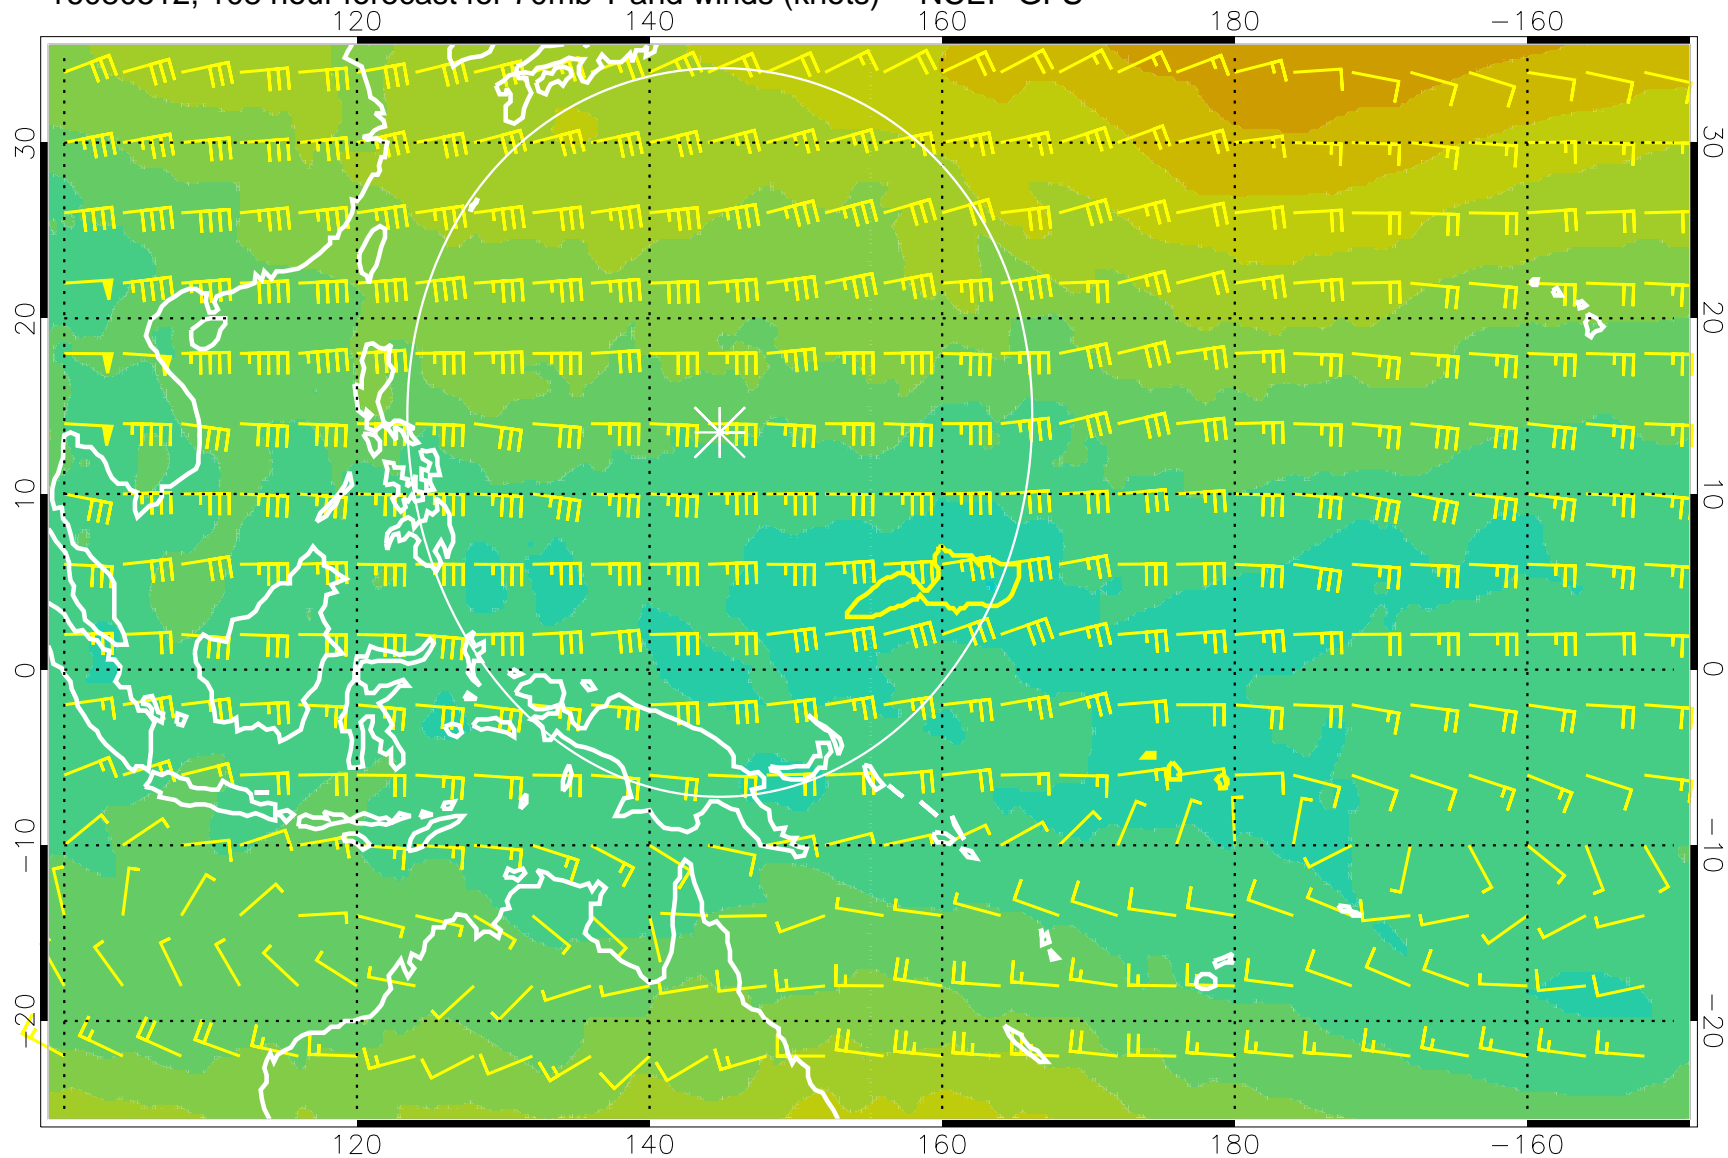

180 190 200 210 220

T, K

190K Isotherm 192.5K Isotherm  
195K Isotherm 197.5K Isotherm

Range ring of 2304 km

16080500, 96 hour forecast for 70mb T and winds (knots) -- NCEP GFS

180 190 200 210 220

T, K

190K Isotherm 192.5K Isotherm  
195K Isotherm 197.5K Isotherm

Range ring of 2304 km

16080506, 102 hour forecast for 70mb T and winds (knots) -- NCEP GFS

180      190      200      210      220

T, K

190K Isotherm    192.5K Isotherm  
195K Isotherm    197.5K Isotherm

Range ring of 2304 km

16080512, 108 hour forecast for 70mb T and winds (knots) -- NCEP GFS

180      190      200      210      220

T, K

190K Isotherm    192.5K Isotherm  
195K Isotherm    197.5K Isotherm

Range ring of 2304 km

16080518, 114 hour forecast for 70mb T and winds (knots) -- NCEP GFS

180 190 200 210 220

T, K

190K Isotherm 192.5K Isotherm  
195K Isotherm 197.5K Isotherm

Range ring of 2304 km

16080600, 120 hour forecast for 70mb T and winds (knots) -- NCEP GFS

180      190      200      210      220  
T, K