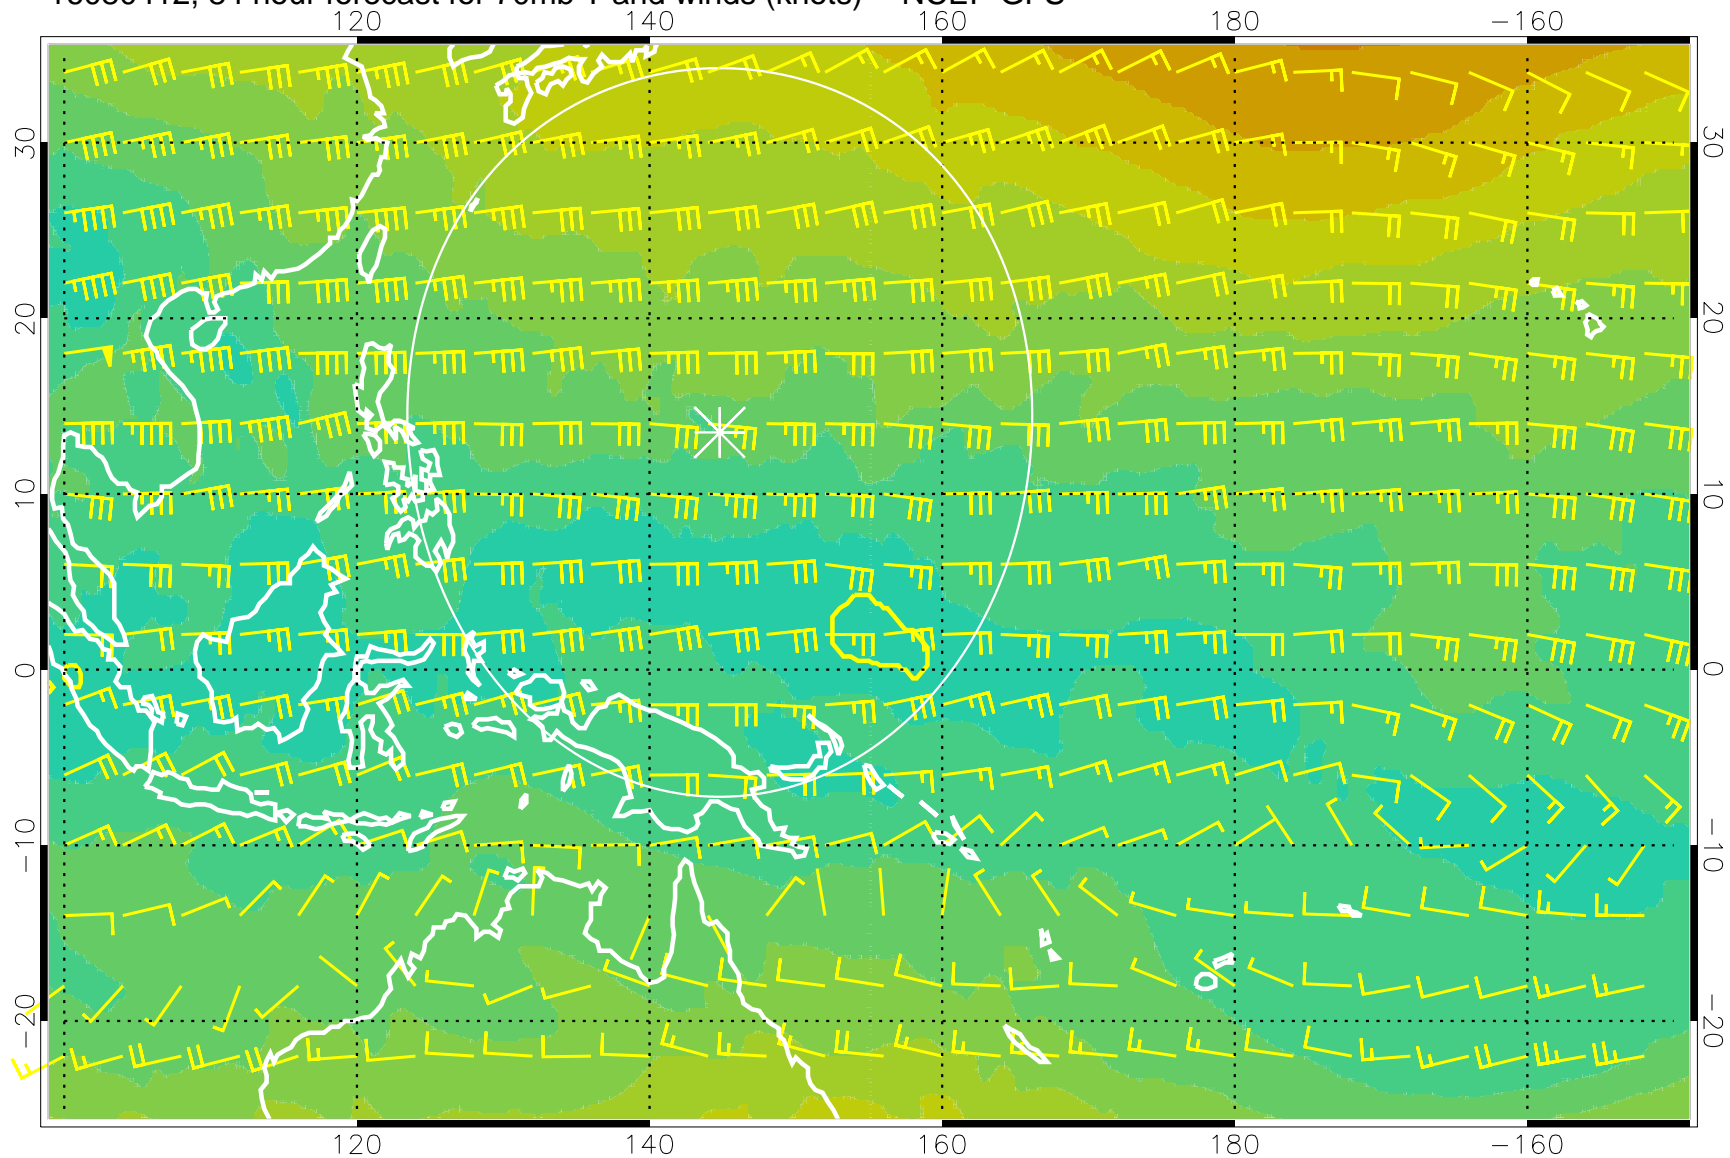

T, K

190K Isotherm    192.5K Isotherm  
195K Isotherm    197.5K Isotherm

Range ring of 2304 km

16080400, 72 hour forecast for 70mb T and winds (knots) -- NCEP GFS

180 190 200 210 220

T, K

190K Isotherm 192.5K Isotherm  
195K Isotherm 197.5K Isotherm

Range ring of 2304 km

16080406, 78 hour forecast for 70mb T and winds (knots) -- NCEP GFS

180      190      200      210      220

T, K

190K Isotherm    192.5K Isotherm  
195K Isotherm    197.5K Isotherm

Range ring of 2304 km

16080412, 84 hour forecast for 70mb T and winds (knots) -- NCEP GFS

180      190      200      210      220

T, K

190K Isotherm    192.5K Isotherm  
195K Isotherm    197.5K Isotherm

Range ring of 2304 km

16080418, 90 hour forecast for 70mb T and winds (knots) -- NCEP GFS

180 190 200 210 220

T, K

190K Isotherm 192.5K Isotherm  
195K Isotherm 197.5K Isotherm

Range ring of 2304 km

16080500, 96 hour forecast for 70mb T and winds (knots) -- NCEP GFS

180 190 200 210 220

T, K

190K Isotherm 192.5K Isotherm  
195K Isotherm 197.5K Isotherm