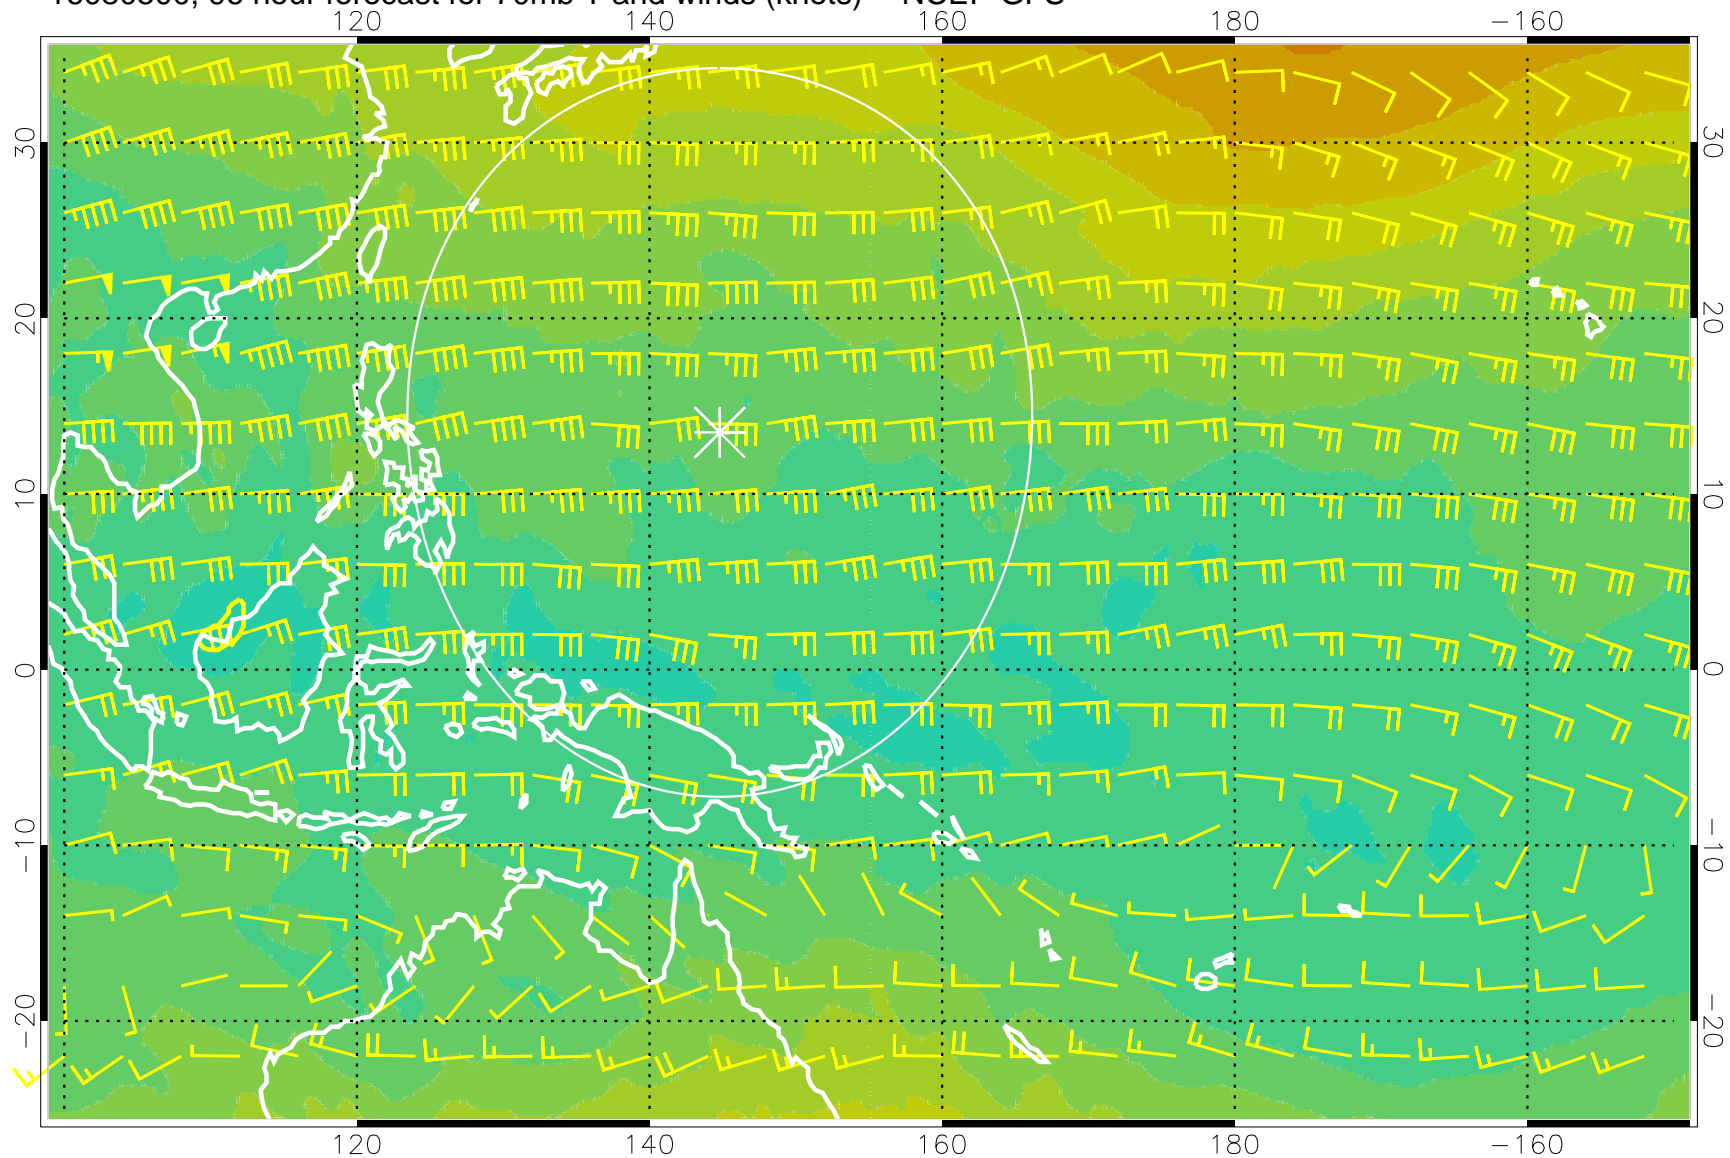

Range ring of 2304 km

16080406, 78 hour forecast for 70mb T and winds (knots) -- NCEP GFS

180      190      200      210      220

T, K

190K Isotherm    192.5K Isotherm  
195K Isotherm    197.5K Isotherm

Range ring of 2304 km

16080412, 84 hour forecast for 70mb T and winds (knots) -- NCEP GFS

180      190      200      210      220

T, K

190K Isotherm    192.5K Isotherm  
195K Isotherm    197.5K Isotherm

Range ring of 2304 km

16080418, 90 hour forecast for 70mb T and winds (knots) -- NCEP GFS

180 190 200 210 220

T, K

190K Isotherm 192.5K Isotherm  
195K Isotherm 197.5K Isotherm

Range ring of 2304 km

16080500, 96 hour forecast for 70mb T and winds (knots) -- NCEP GFS

180 190 200 210 220

T, K

190K Isotherm 192.5K Isotherm  
195K Isotherm 197.5K Isotherm

Range ring of 2304 km

16080506, 102 hour forecast for 70mb T and winds (knots) -- NCEP GFS

180      190      200      210      220

T, K

190K Isotherm    192.5K Isotherm  
195K Isotherm    197.5K Isotherm

Range ring of 2304 km