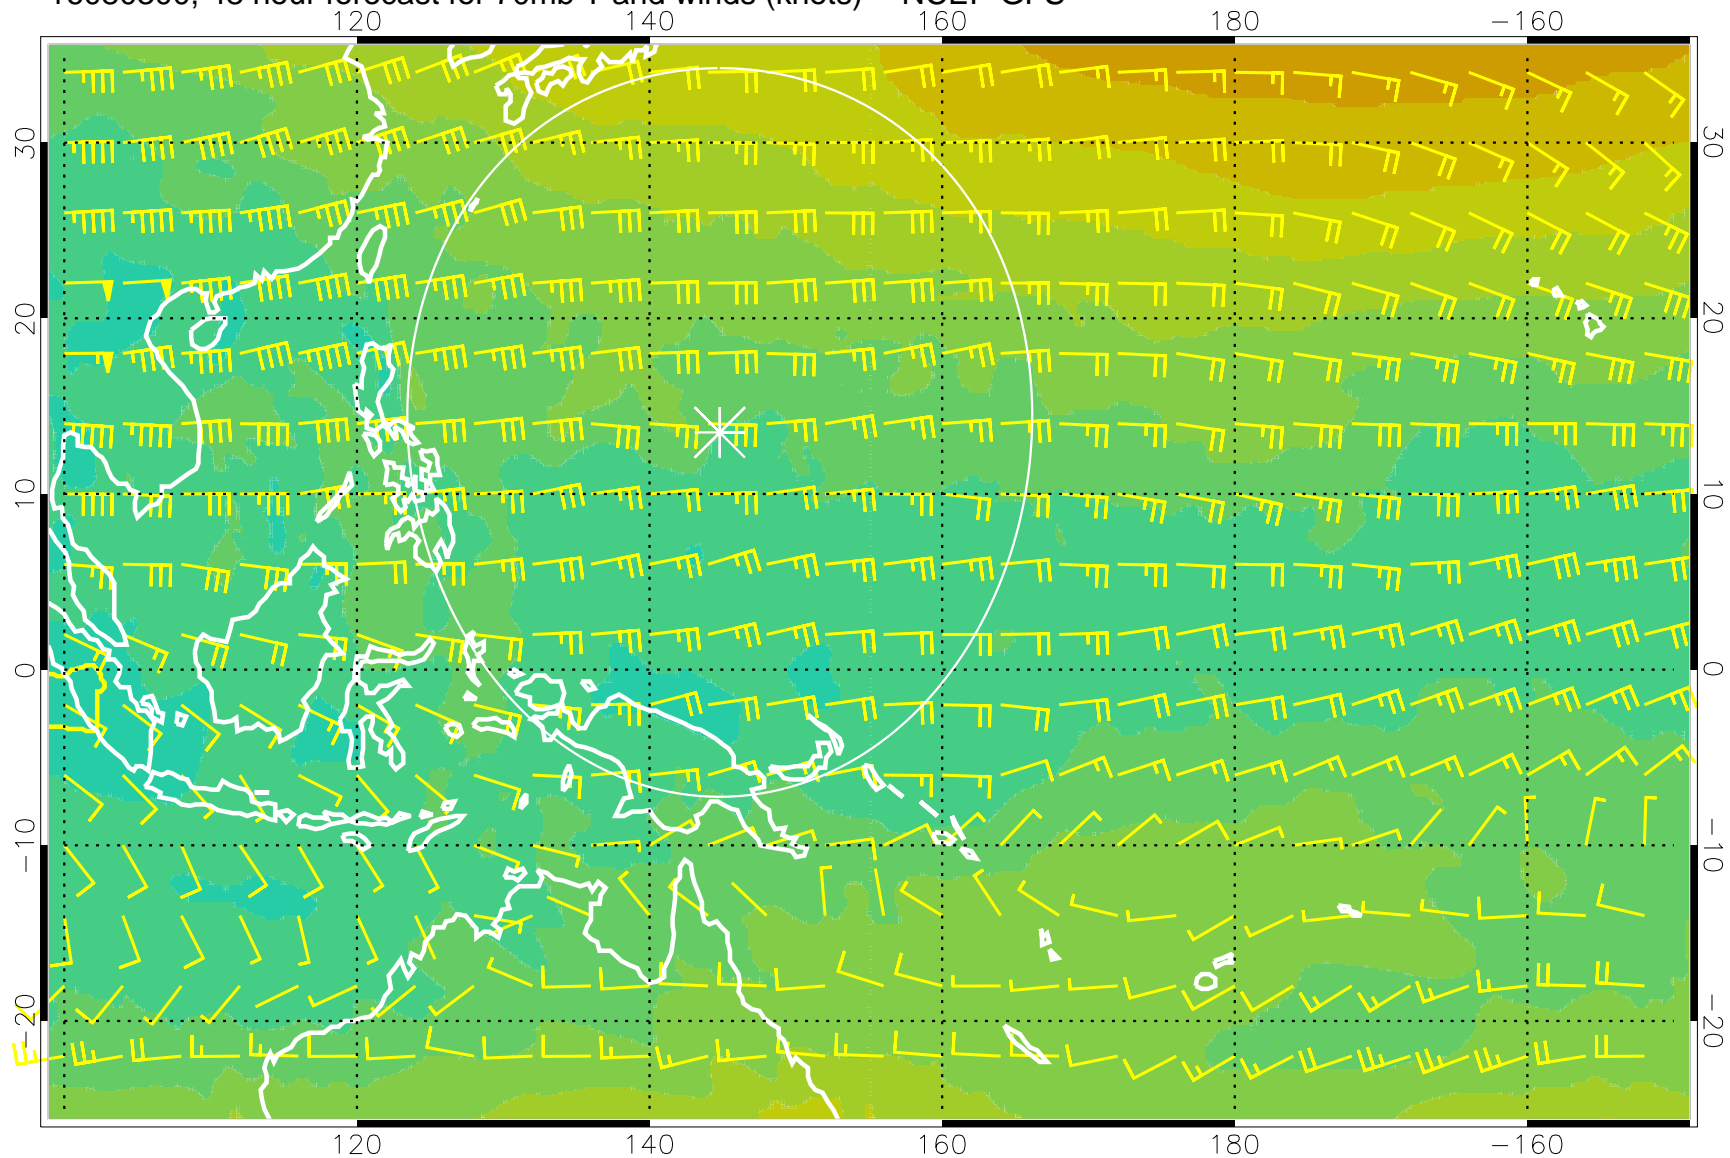

180 190 200 210 220

T, K

190K Isotherm 192.5K Isotherm  
195K Isotherm 197.5K Isotherm

Range ring of 2304 km

16080218, 42 hour forecast for 70mb T and winds (knots) -- NCEP GFS

180      190      200      210      220

T, K

190K Isotherm    192.5K Isotherm  
195K Isotherm    197.5K Isotherm

Range ring of 2304 km

16080300, 48 hour forecast for 70mb T and winds (knots) -- NCEP GFS

180 190 200 210 220

T, K

190K Isotherm 192.5K Isotherm  
195K Isotherm 197.5K Isotherm