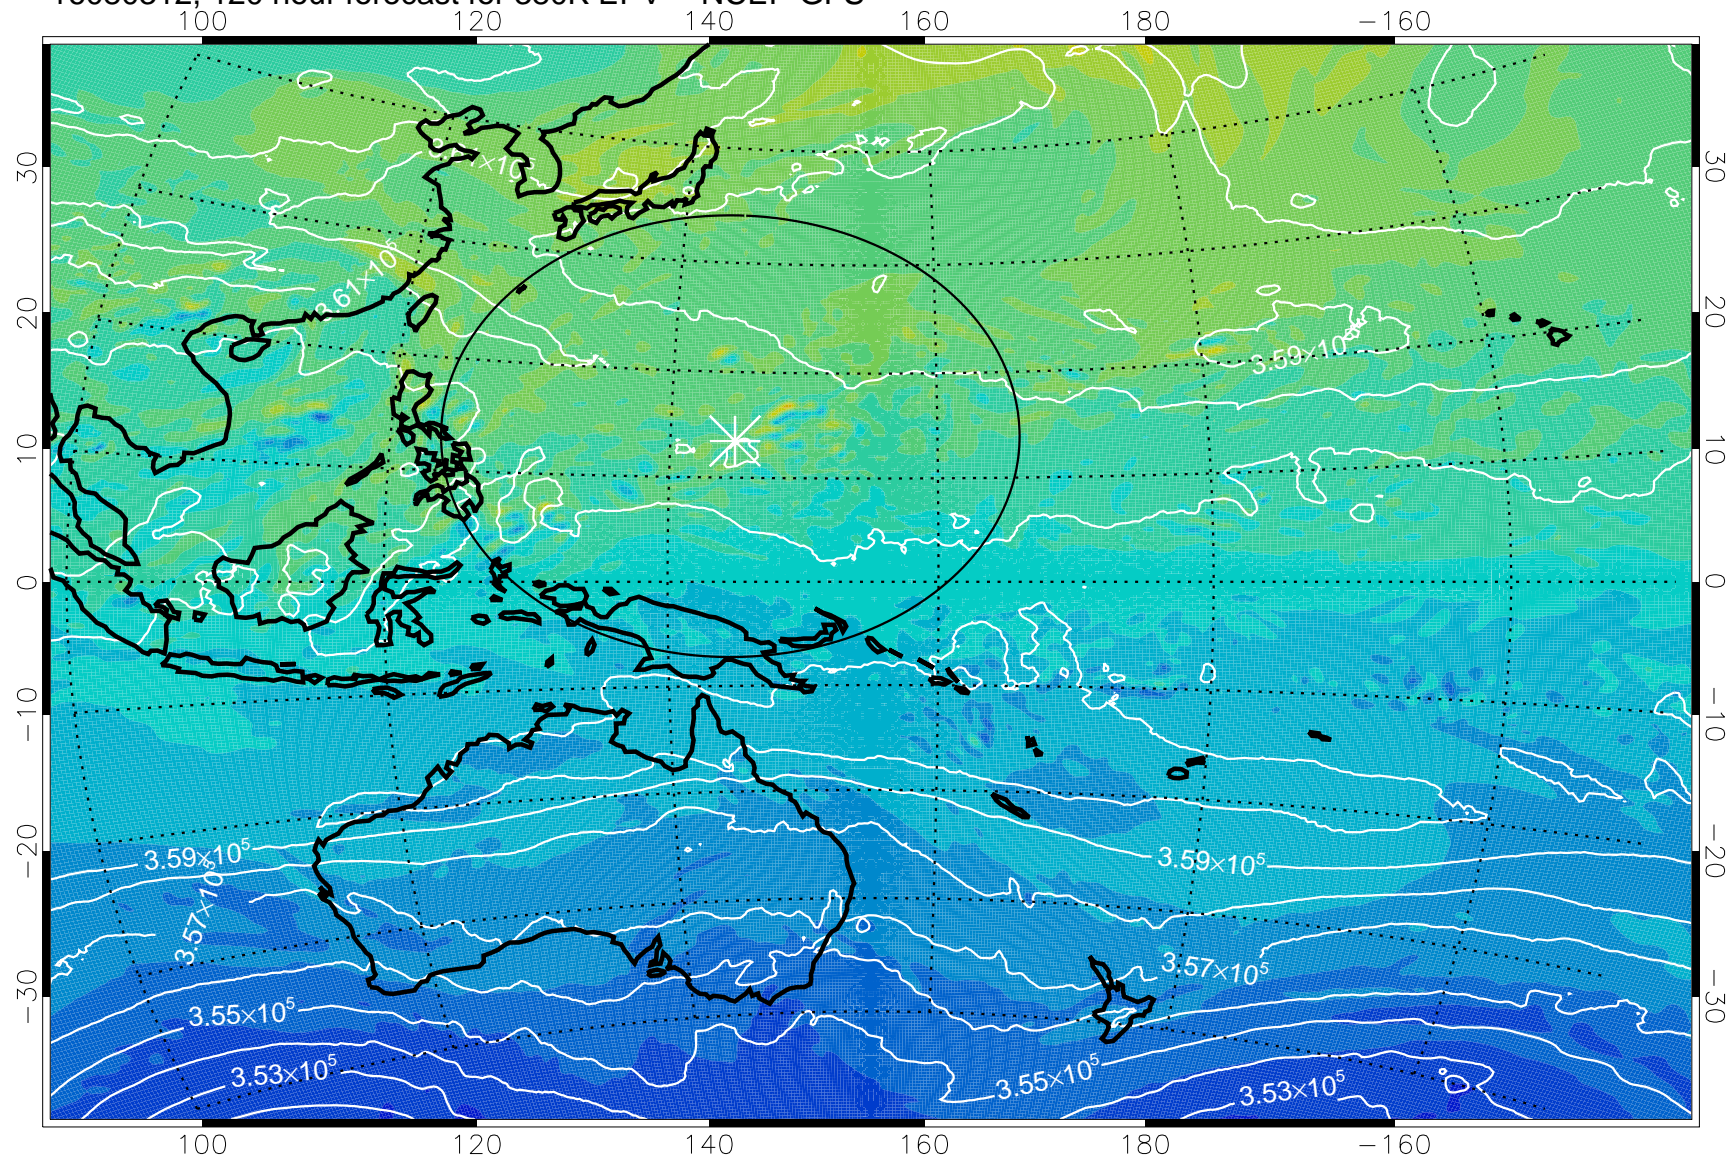

16080218, 102 hour forecast for 380K EPV -- NCEP GFS

380K Montgomery Streamfunction, white

Range ring of 2304 km

16080300, 108 hour forecast for 380K EPV -- NCEP GFS

380K Montgomery Streamfunction, white

Range ring of 2304 km

16080306, 114 hour forecast for 380K EPV -- NCEP GFS

-2×10^{-5} -1×10^{-5} 0 1×10^{-5} 2×10^{-5}
PVU

380K Montgomery Streamfunction, white

Range ring of 2304 km

16080312, 120 hour forecast for 380K EPV -- NCEP GFS

-2×10^{-5} -1×10^{-5} 0 1×10^{-5} 2×10^{-5}
PVU

380K Montgomery Streamfunction, white

Range ring of 2304 km