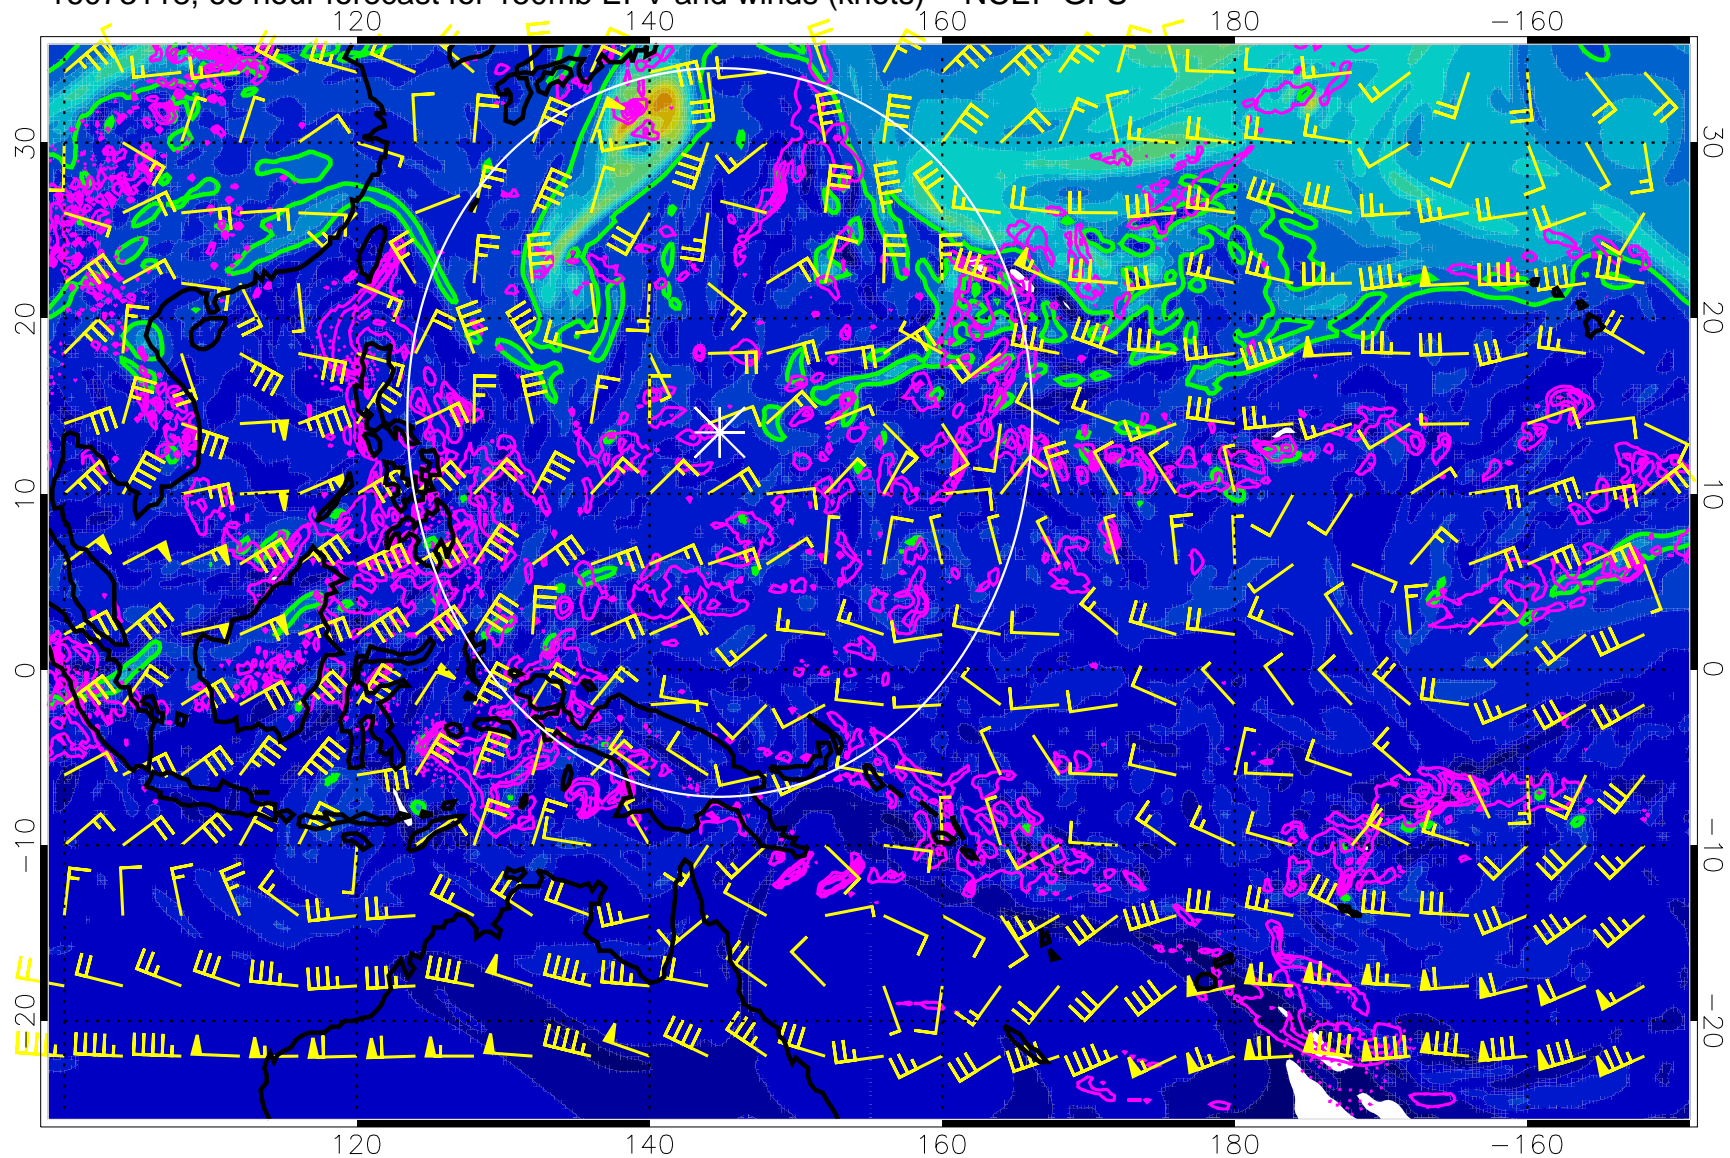

16073118, 66 hour forecast for 150mb EPV and winds (knots) -- NCEP GFS

0   5.0×10^{-6} 1.0×10^{-5} 1.5×10^{-5}
PVU

Precip (tot dot, conv sol) mm/day 40 mm/day contours, min 20

EPV Tropopause (2 PVU) Position

Range ring of 2304 km