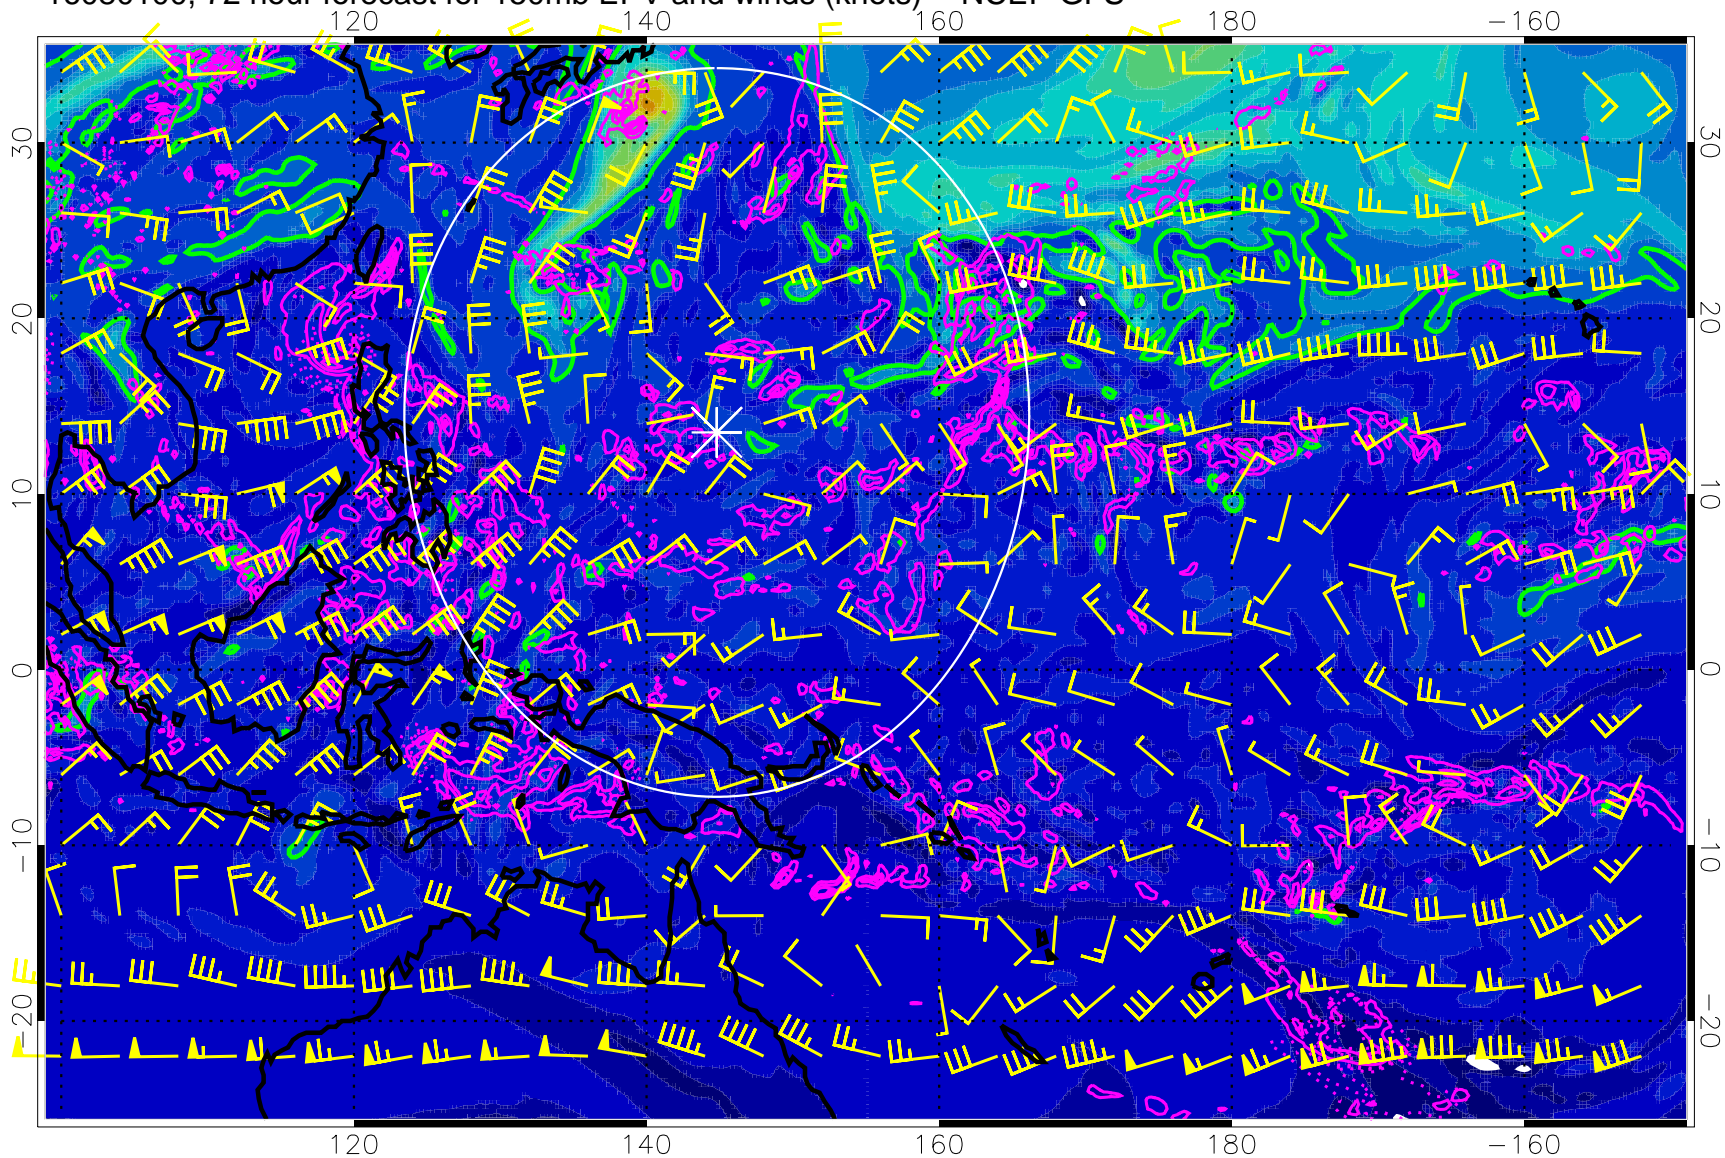

16080100, 72 hour forecast for 150mb EPV and winds (knots) -- NCEP GFS

0   5.0×10^{-6} 1.0×10^{-5} 1.5×10^{-5}
PVU

Precip (tot dot, conv sol) mm/day 40 mm/day contours, min 20

EPV Tropopause (2 PVU) Position

Range ring of 2304 km