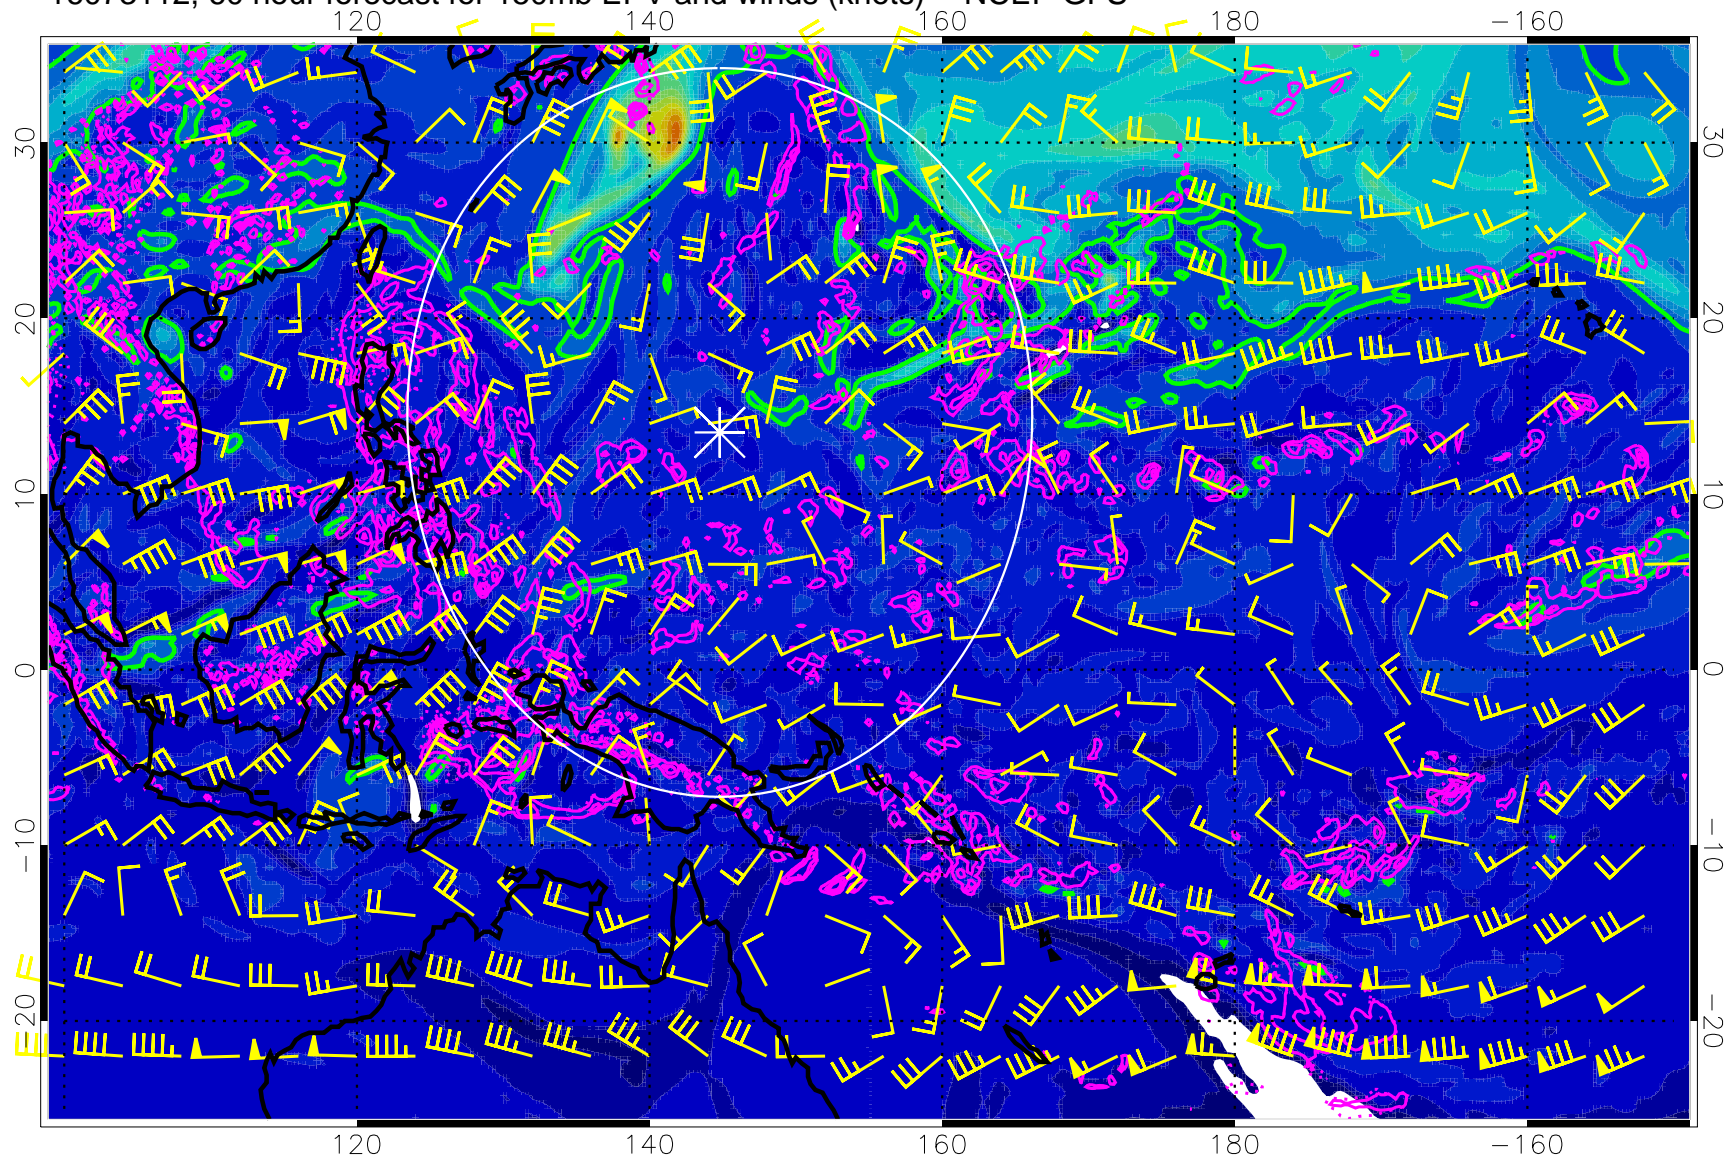

16073112, 60 hour forecast for 150mb EPV and winds (knots) -- NCEP GFS

0   5.0×10^{-6} 1.0×10^{-5} 1.5×10^{-5}
PVU

Precip (tot dot, conv sol) mm/day 40 mm/day contours, min 20

EPV Tropopause (2 PVU) Position

Range ring of 2304 km