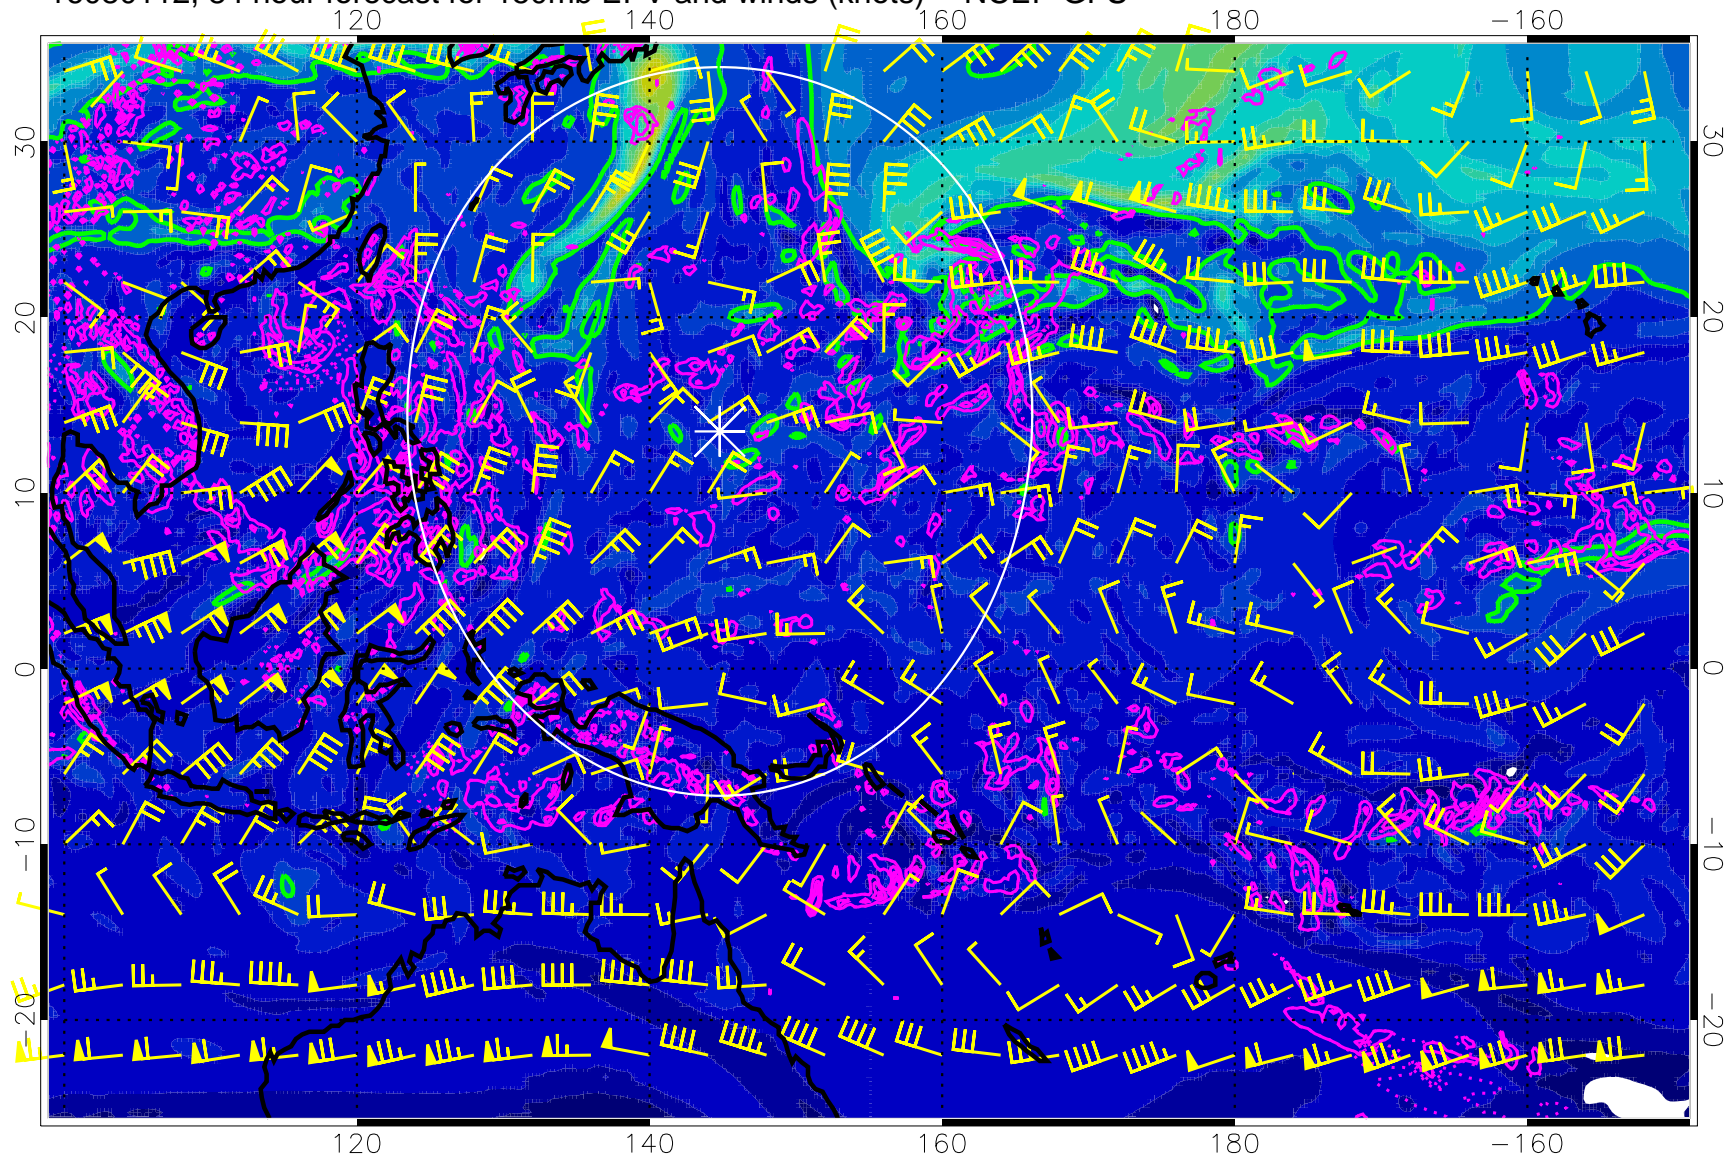

16080112, 84 hour forecast for 150mb EPV and winds (knots) -- NCEP GFS

0   5.0×10^{-6} 1.0×10^{-5} 1.5×10^{-5}
PVU

Precip (tot dot, conv sol) mm/day 40 mm/day contours, min 20

EPV Tropopause (2 PVU) Position

Range ring of 2304 km