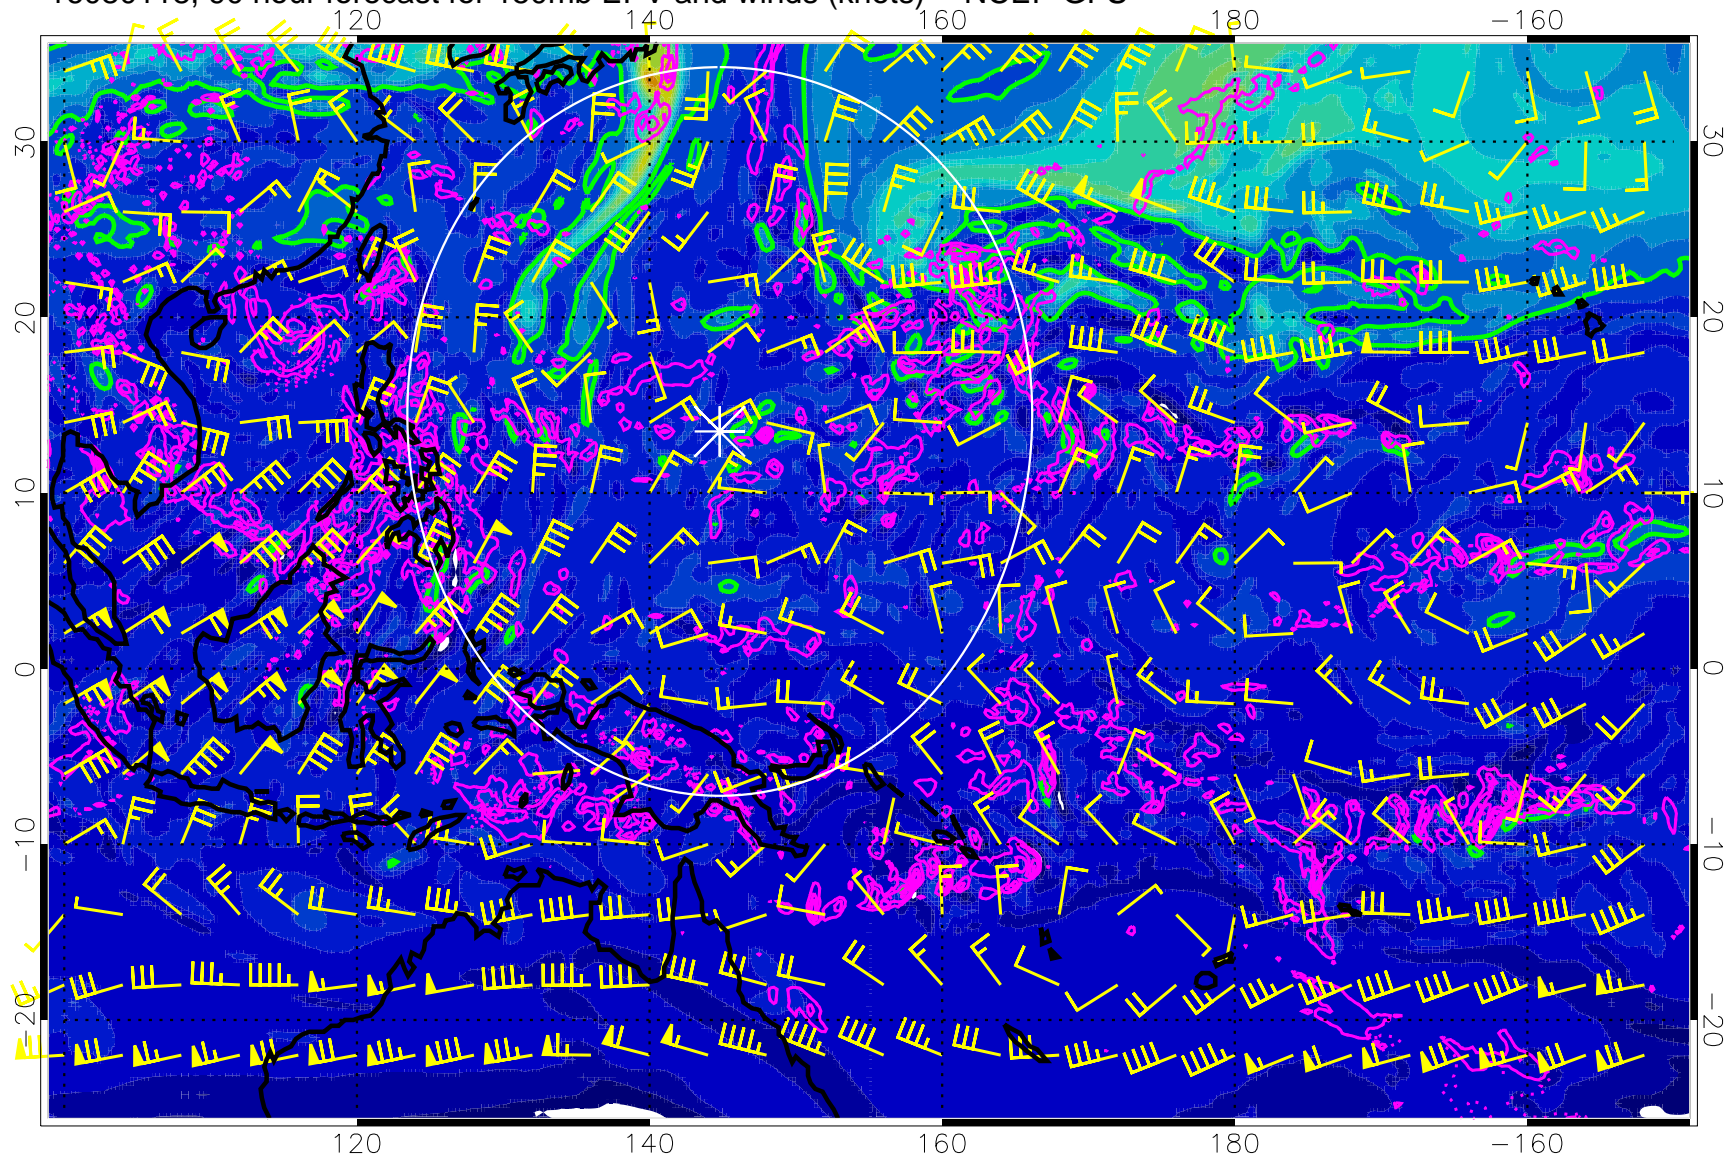

16080118, 90 hour forecast for 150mb EPV and winds (knots) -- NCEP GFS

0   5.0×10^{-6} 1.0×10^{-5} 1.5×10^{-5}
PVU

Precip (tot dot, conv sol) mm/day 40 mm/day contours, min 20

EPV Tropopause (2 PVU) Position

Range ring of 2304 km