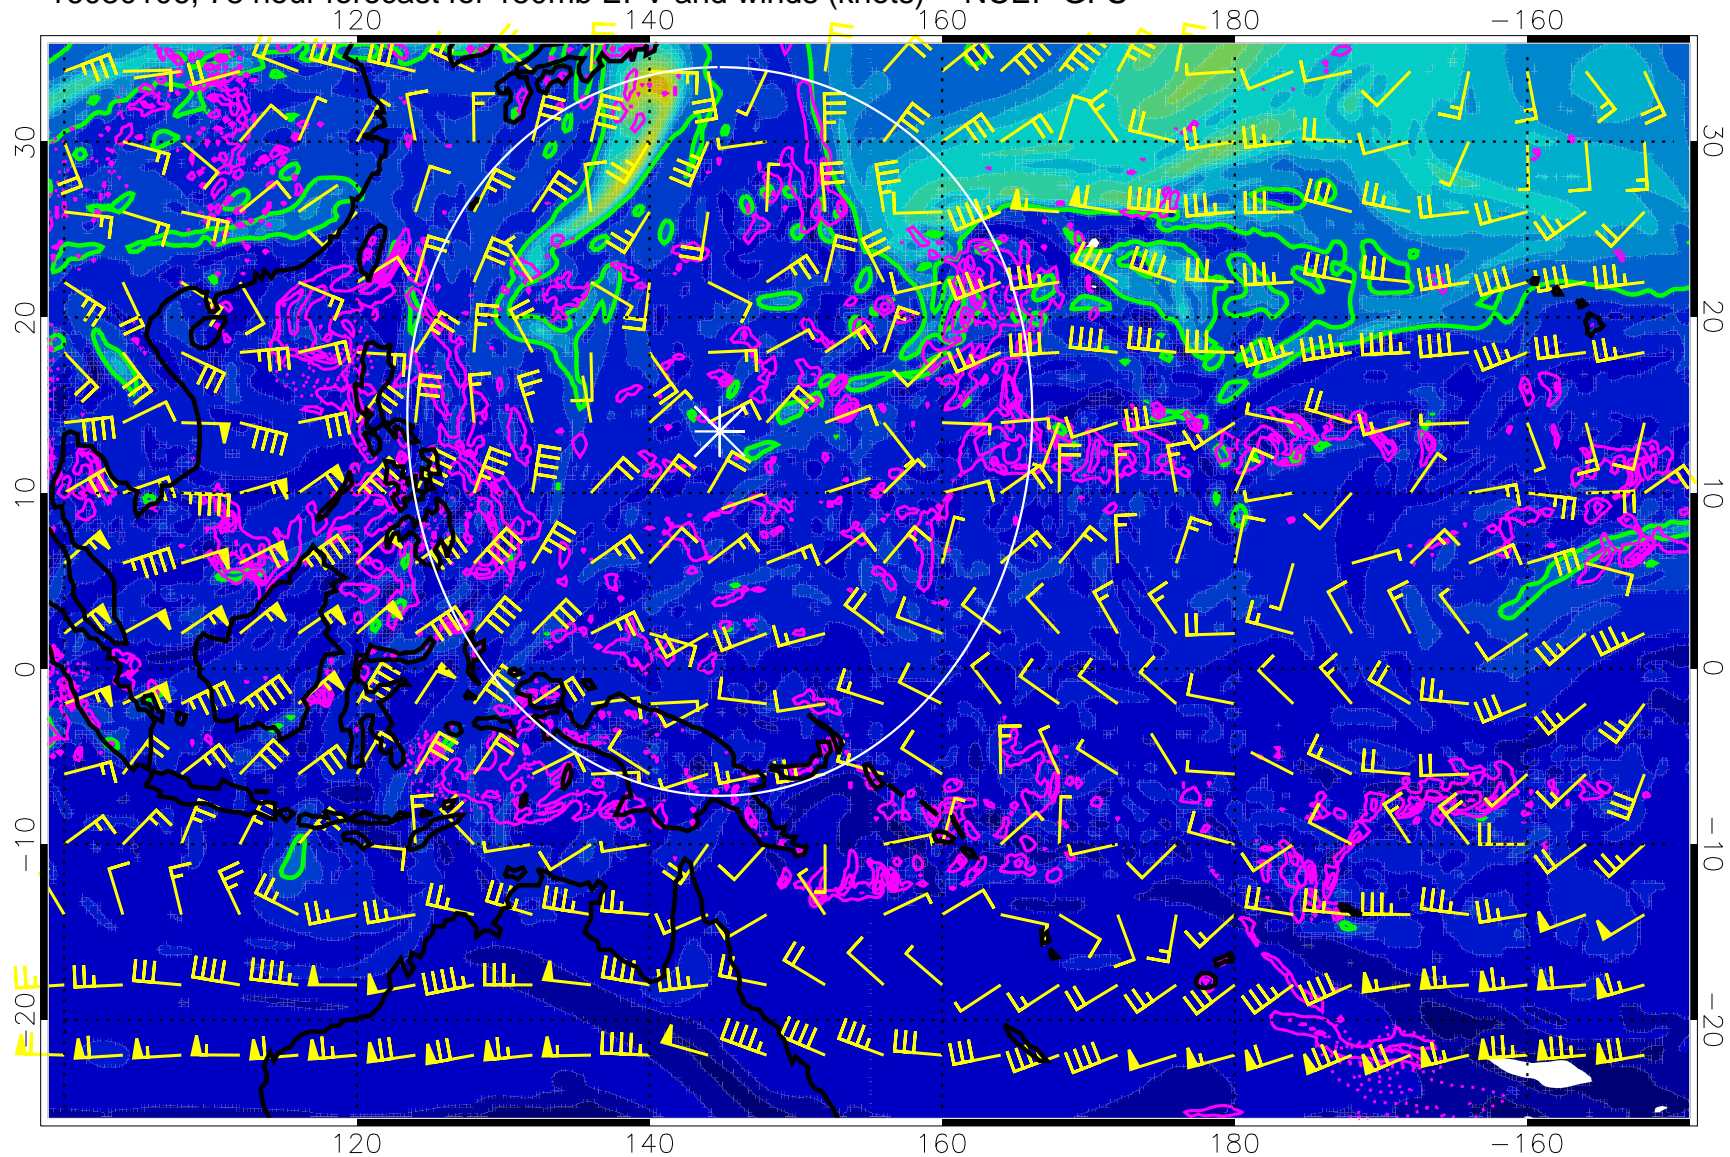

16080106, 78 hour forecast for 150mb EPV and winds (knots) -- NCEP GFS

0   5.0×10^{-6} 1.0×10^{-5} 1.5×10^{-5}
PVU

Precip (tot dot, conv sol) mm/day 40 mm/day contours, min 20

EPV Tropopause (2 PVU) Position

Range ring of 2304 km