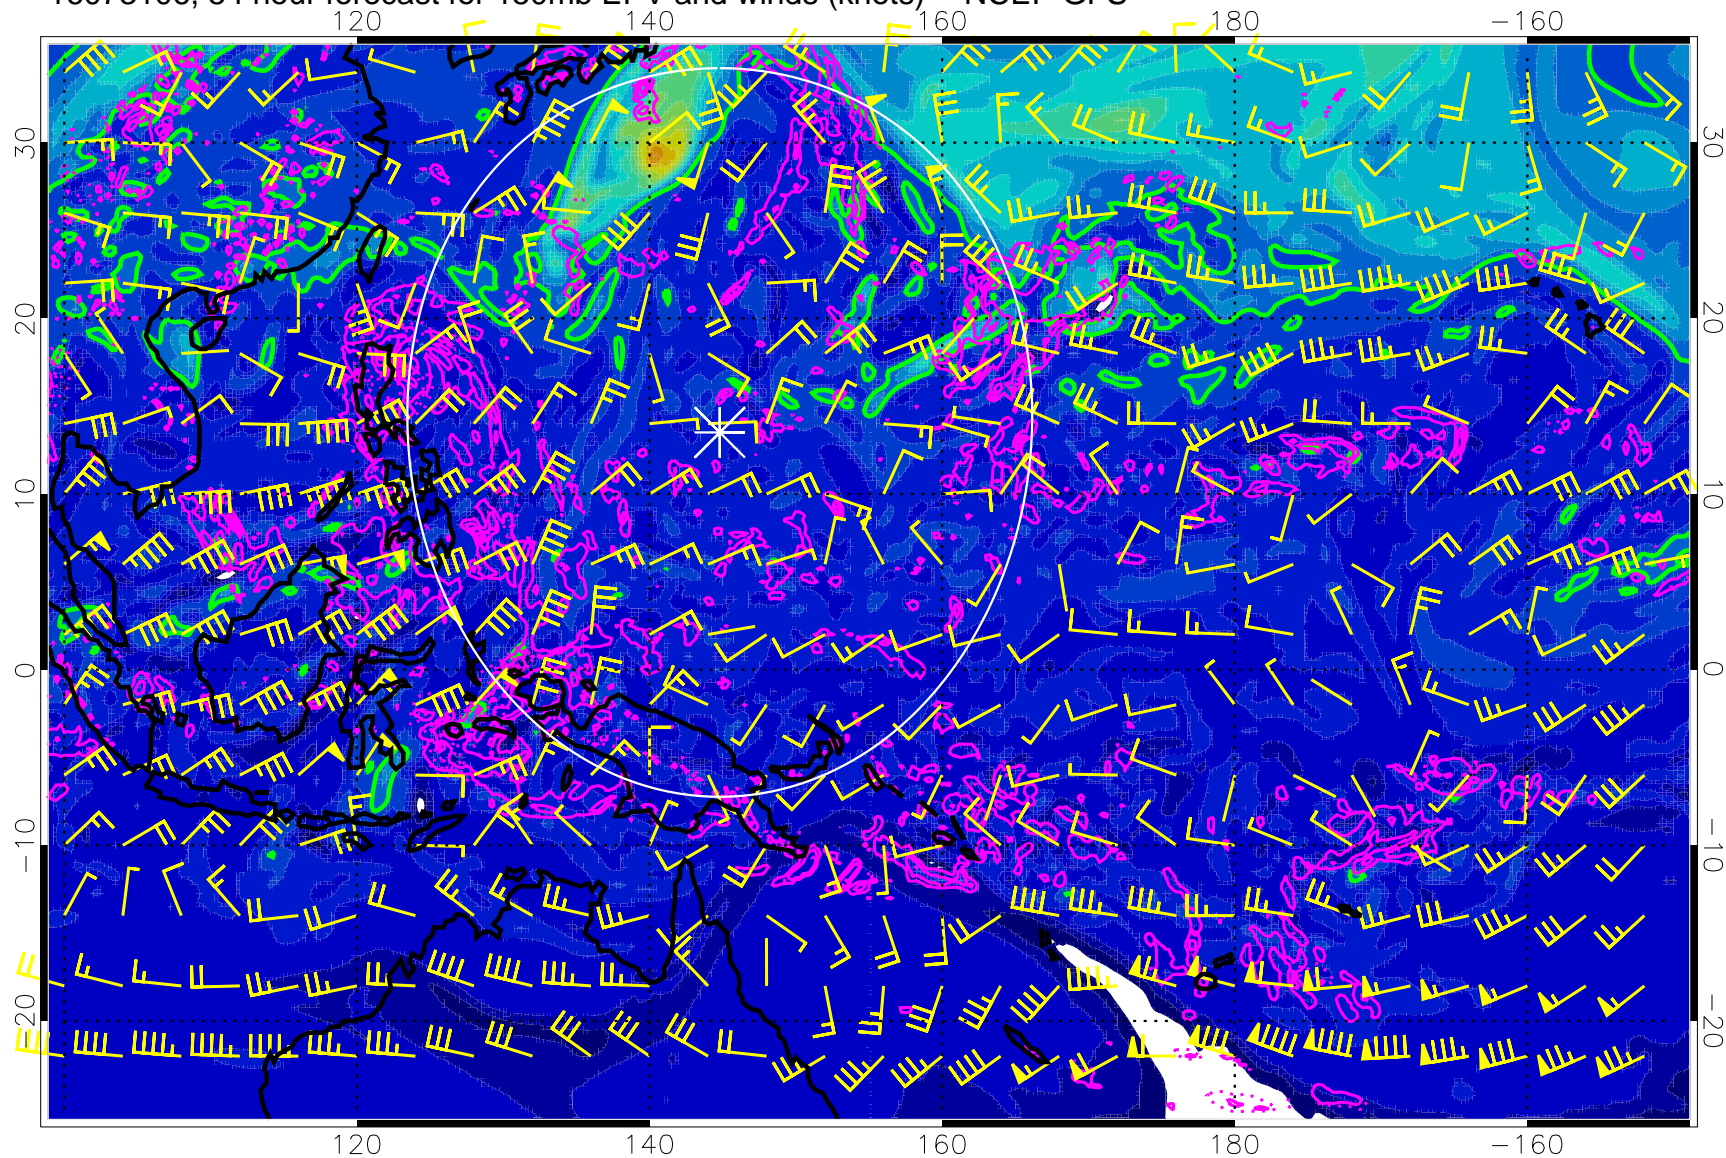

16073106, 54 hour forecast for 150mb EPV and winds (knots) -- NCEP GFS

0   5.0×10^{-6} 1.0×10^{-5} 1.5×10^{-5}
PVU

Precip (tot dot, conv sol) mm/day 40 mm/day contours, min 20

EPV Tropopause (2 PVU) Position

Range ring of 2304 km