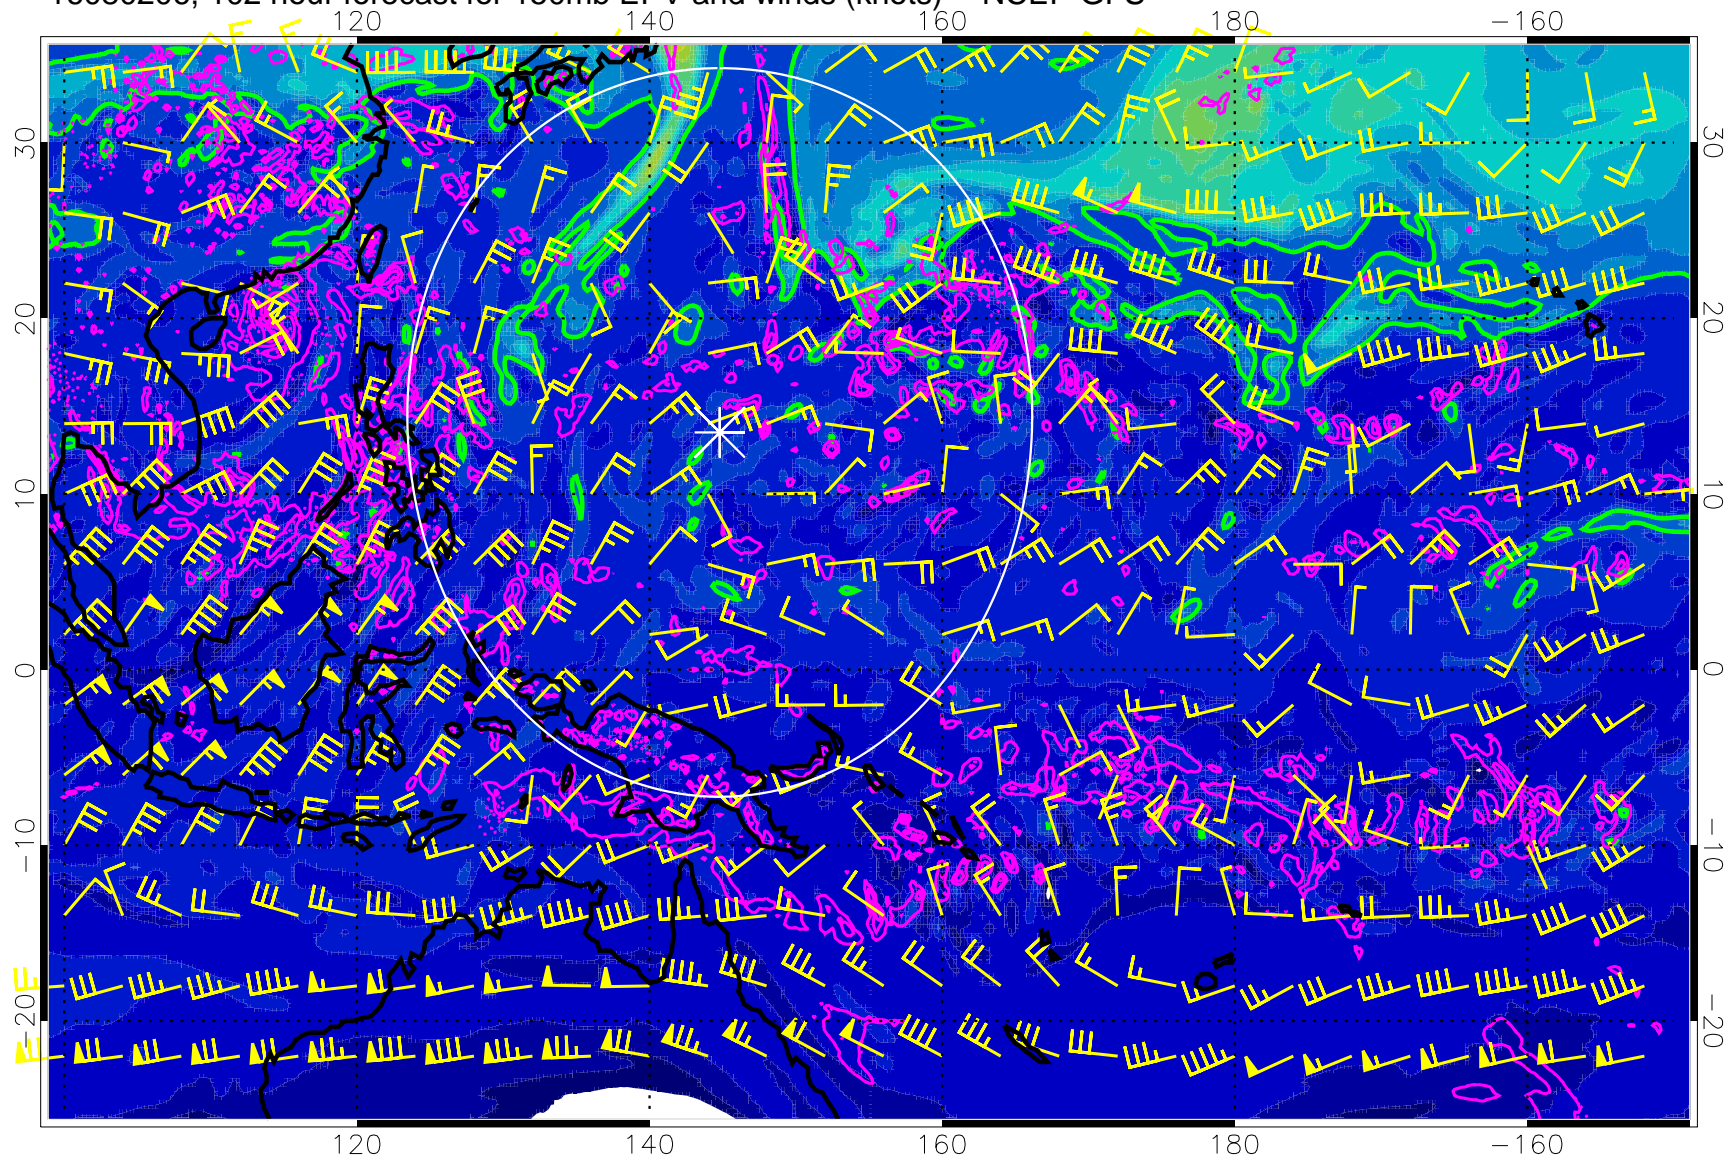

16080206, 102 hour forecast for 150mb EPV and winds (knots) -- NCEP GFS

0   5.0×10^{-6} 1.0×10^{-5} 1.5×10^{-5}
PVU

Precip (tot dot, conv sol) mm/day 40 mm/day contours, min 20

EPV Tropopause (2 PVU) Position

Range ring of 2304 km