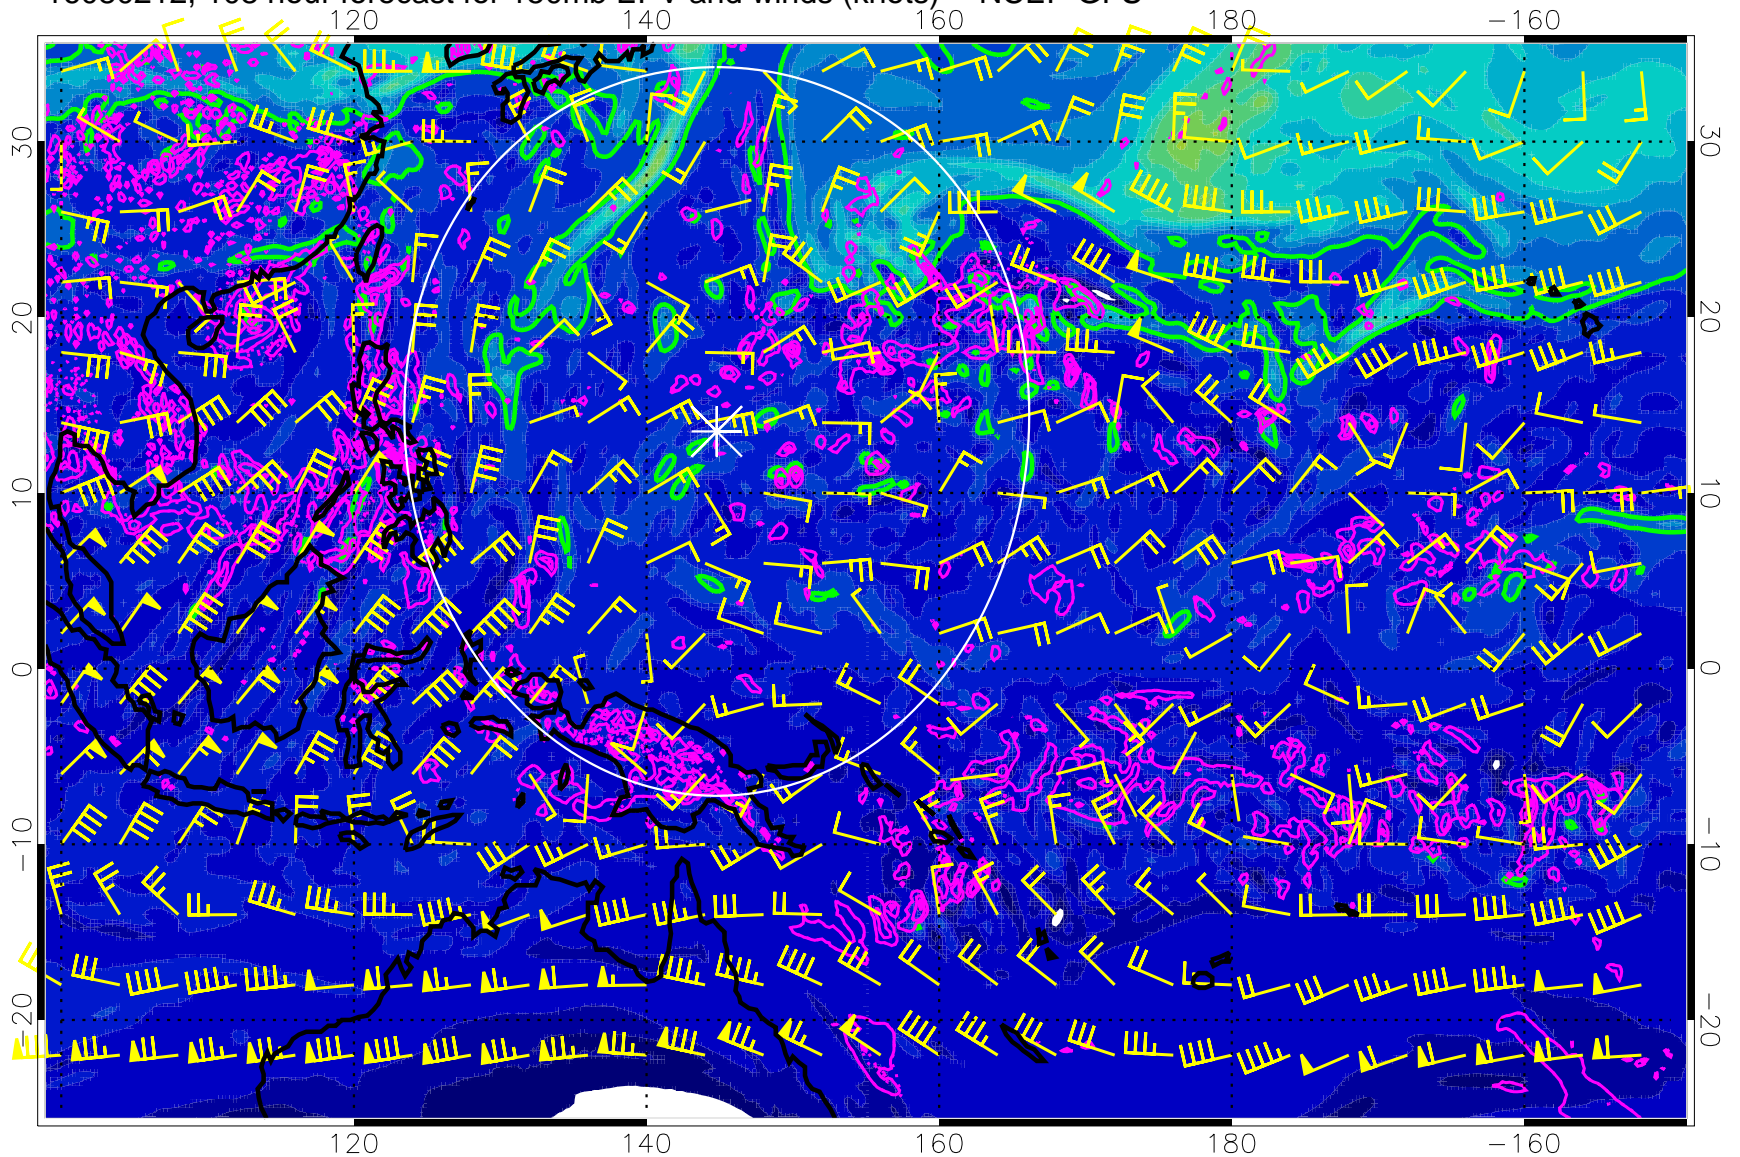

16080212, 108 hour forecast for 150mb EPV and winds (knots) -- NCEP GFS

0   5.0×10^{-6} 1.0×10^{-5} 1.5×10^{-5}
PVU

Precip (tot dot, conv sol) mm/day 40 mm/day contours, min 20

EPV Tropopause (2 PVU) Position

Range ring of 2304 km