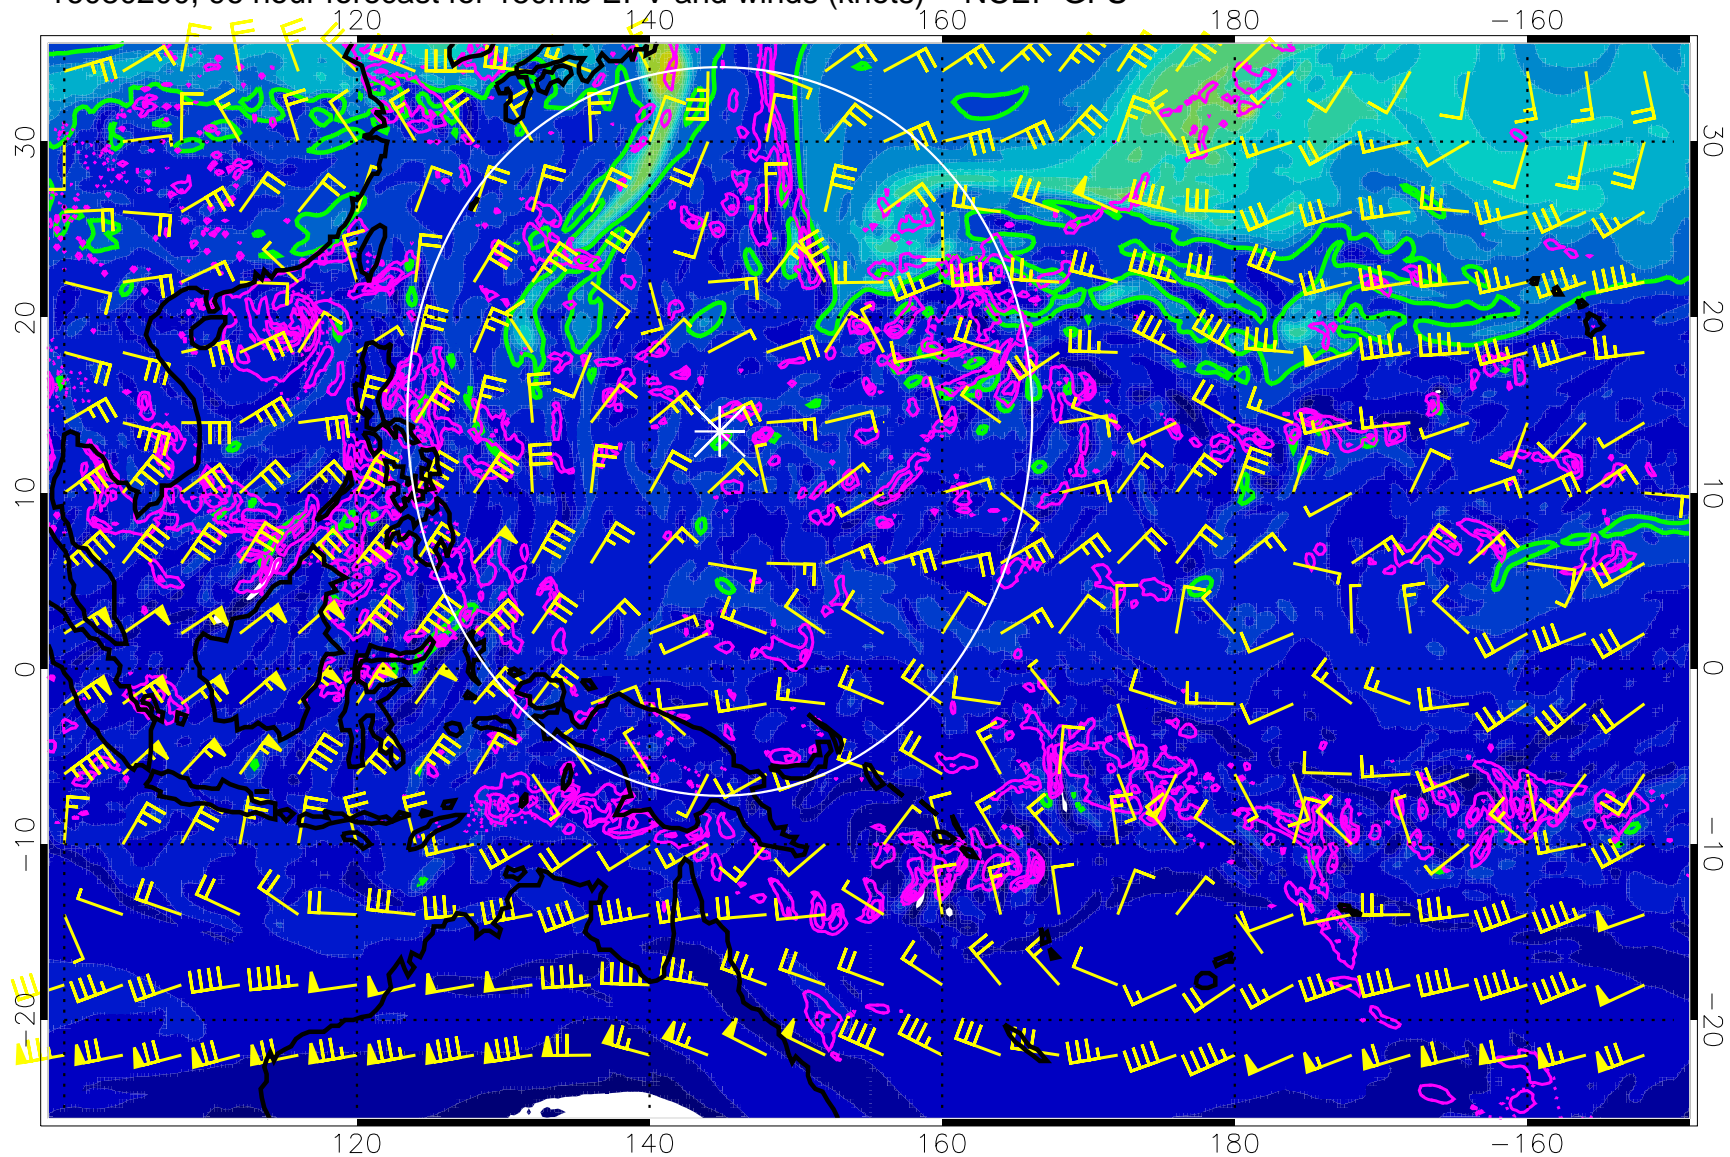

16080200, 96 hour forecast for 150mb EPV and winds (knots) -- NCEP GFS

0   5.0×10^{-6} 1.0×10^{-5} 1.5×10^{-5}
PVU

Precip (tot dot, conv sol) mm/day 40 mm/day contours, min 20

EPV Tropopause (2 PVU) Position

Range ring of 2304 km