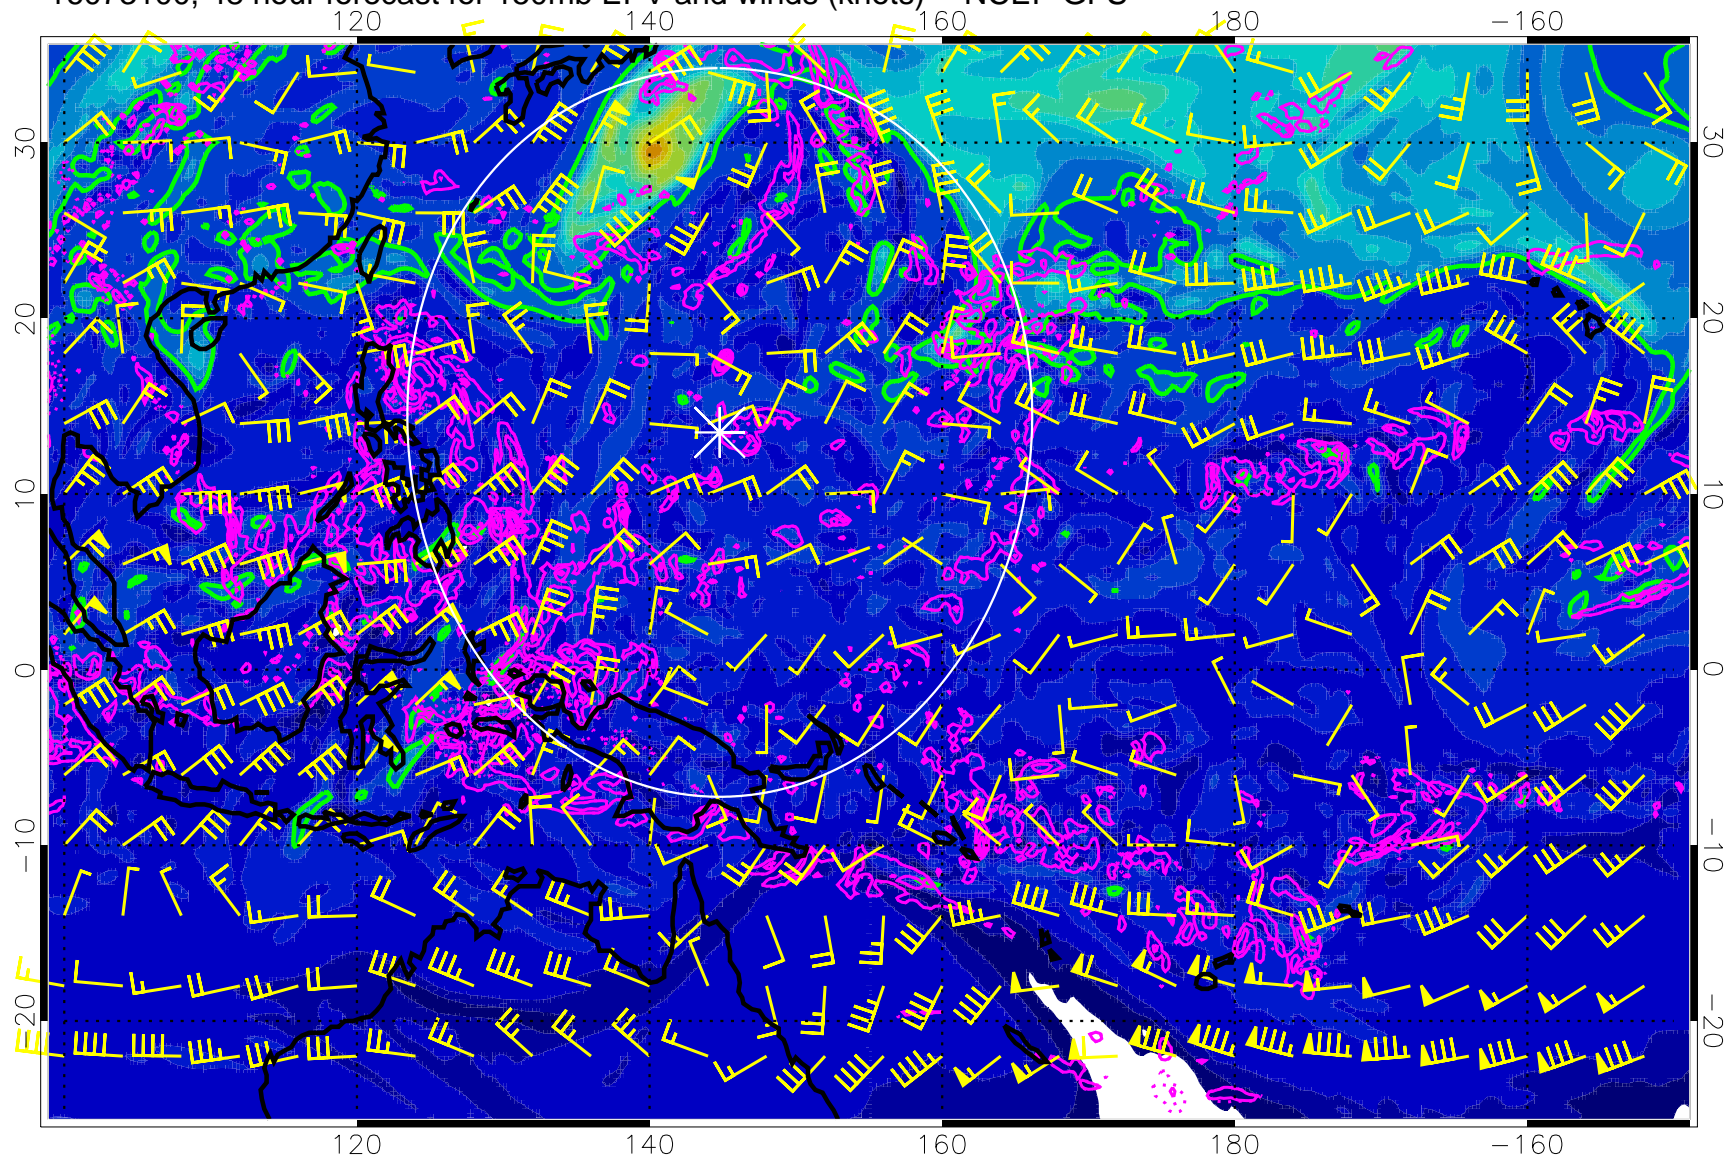

16073100, 48 hour forecast for 150mb EPV and winds (knots) -- NCEP GFS

0   5.0×10^{-6} 1.0×10^{-5} 1.5×10^{-5}
PVU

Precip (tot dot, conv sol) mm/day 40 mm/day contours, min 20

EPV Tropopause (2 PVU) Position

Range ring of 2304 km