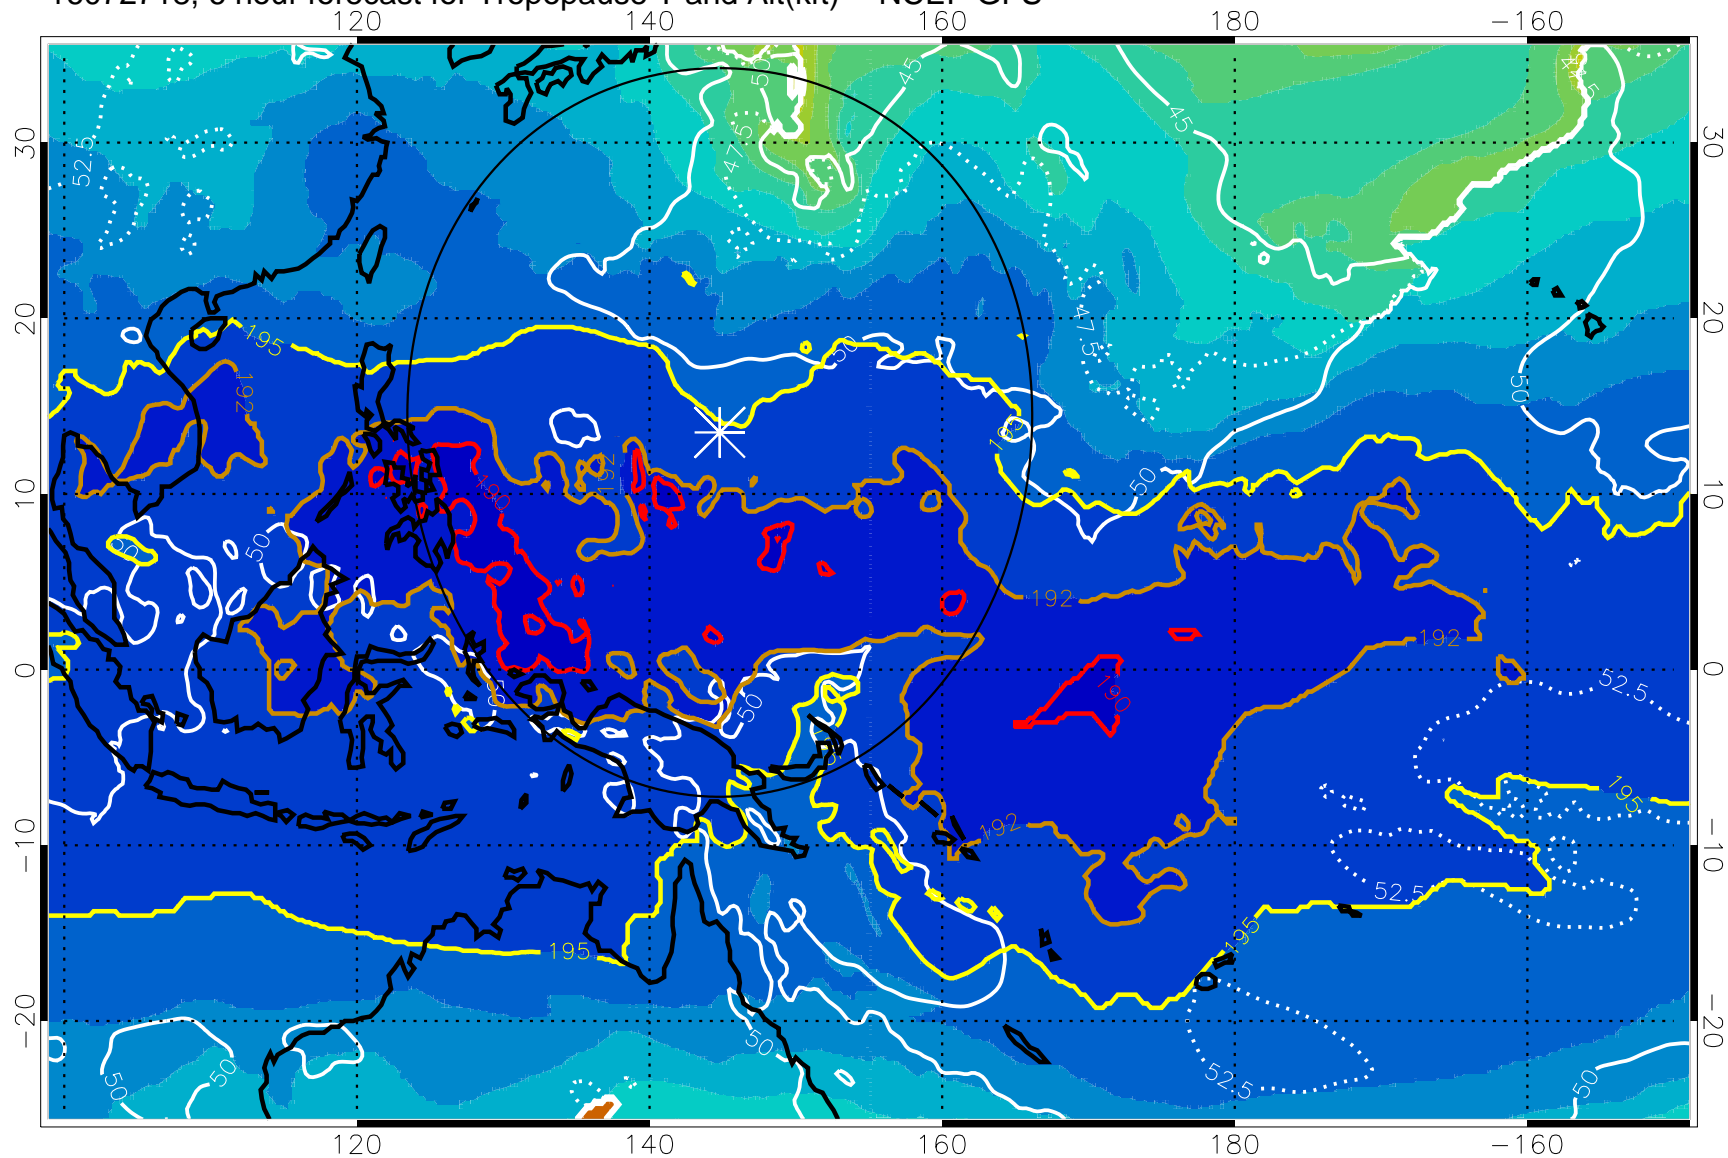

16072718, 6 hour forecast for Tropopause T and Alt(kft) -- NCEP GFS

190      200      210      220      230  
Tropopause T, K

Tropopause Altitude in kft (white)

192.5K Isotherm    195K Isotherm  
187.5K Isotherm    190K Isotherm