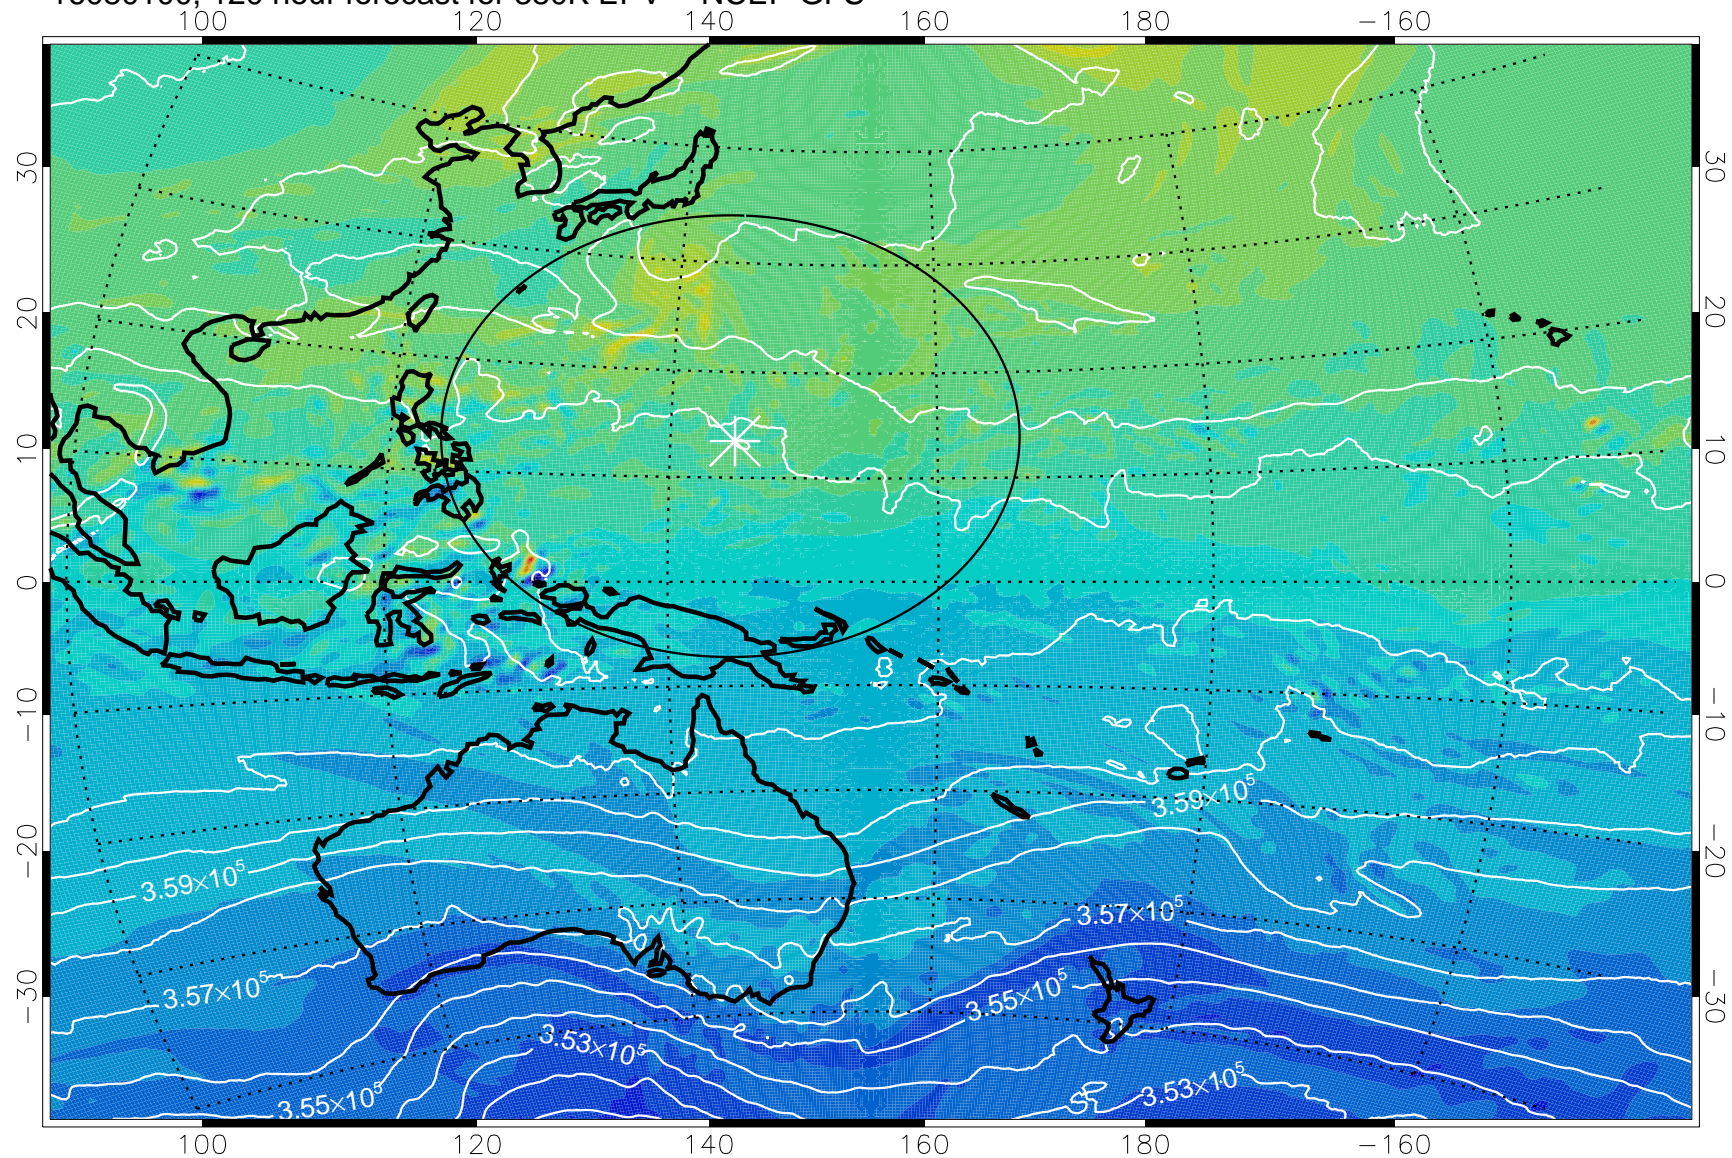

16073100, 96 hour forecast for 380K EPV -- NCEP GFS

-2×10^{-5} -1×10^{-5} 0 1×10^{-5} 2×10^{-5}
PVU

380K Montgomery Streamfunction, white

Range ring of 2304 km

16073106, 102 hour forecast for 380K EPV -- NCEP GFS

380K Montgomery Streamfunction, white

Range ring of 2304 km

16073112, 108 hour forecast for 380K EPV -- NCEP GFS

380K Montgomery Streamfunction, white

Range ring of 2304 km

16073118, 114 hour forecast for 380K EPV -- NCEP GFS

380K Montgomery Streamfunction, white

Range ring of 2304 km

16080100, 120 hour forecast for 380K EPV -- NCEP GFS

-2×10^{-5} -1×10^{-5} 0 1×10^{-5} 2×10^{-5}
PVU

380K Montgomery Streamfunction, white

Range ring of 2304 km