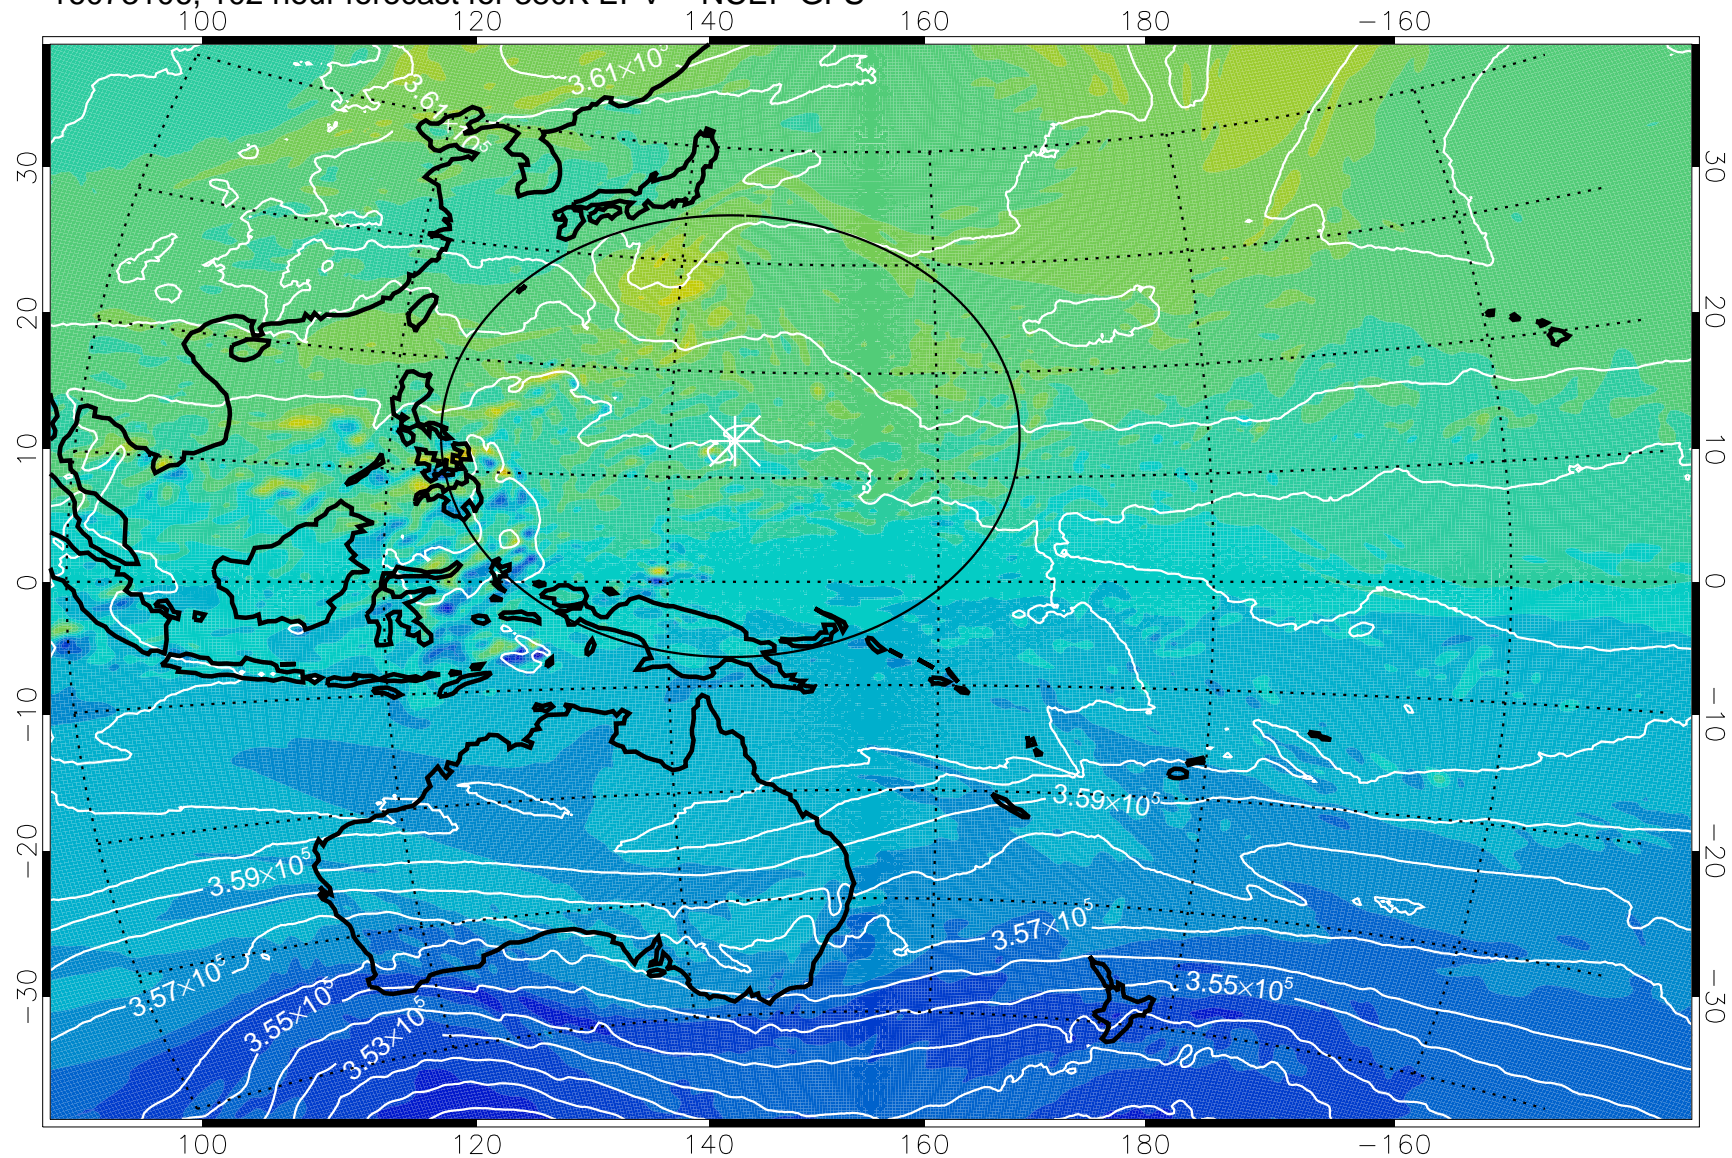

-2x10⁻⁵ -1x10⁻⁵ 0 1x10⁻⁵ 2x10⁻⁵
PVU

380K Montgomery Streamfunction, white

Range ring of 2304 km

16073018, 90 hour forecast for 380K EPV -- NCEP GFS

380K Montgomery Streamfunction, white

Range ring of 2304 km

16073100, 96 hour forecast for 380K EPV -- NCEP GFS

-2×10^{-5} -1×10^{-5} 0 1×10^{-5} 2×10^{-5}
PVU

380K Montgomery Streamfunction, white

Range ring of 2304 km

16073106, 102 hour forecast for 380K EPV -- NCEP GFS

380K Montgomery Streamfunction, white

Range ring of 2304 km

16073112, 108 hour forecast for 380K EPV -- NCEP GFS

380K Montgomery Streamfunction, white

Range ring of 2304 km

16073118, 114 hour forecast for 380K EPV -- NCEP GFS