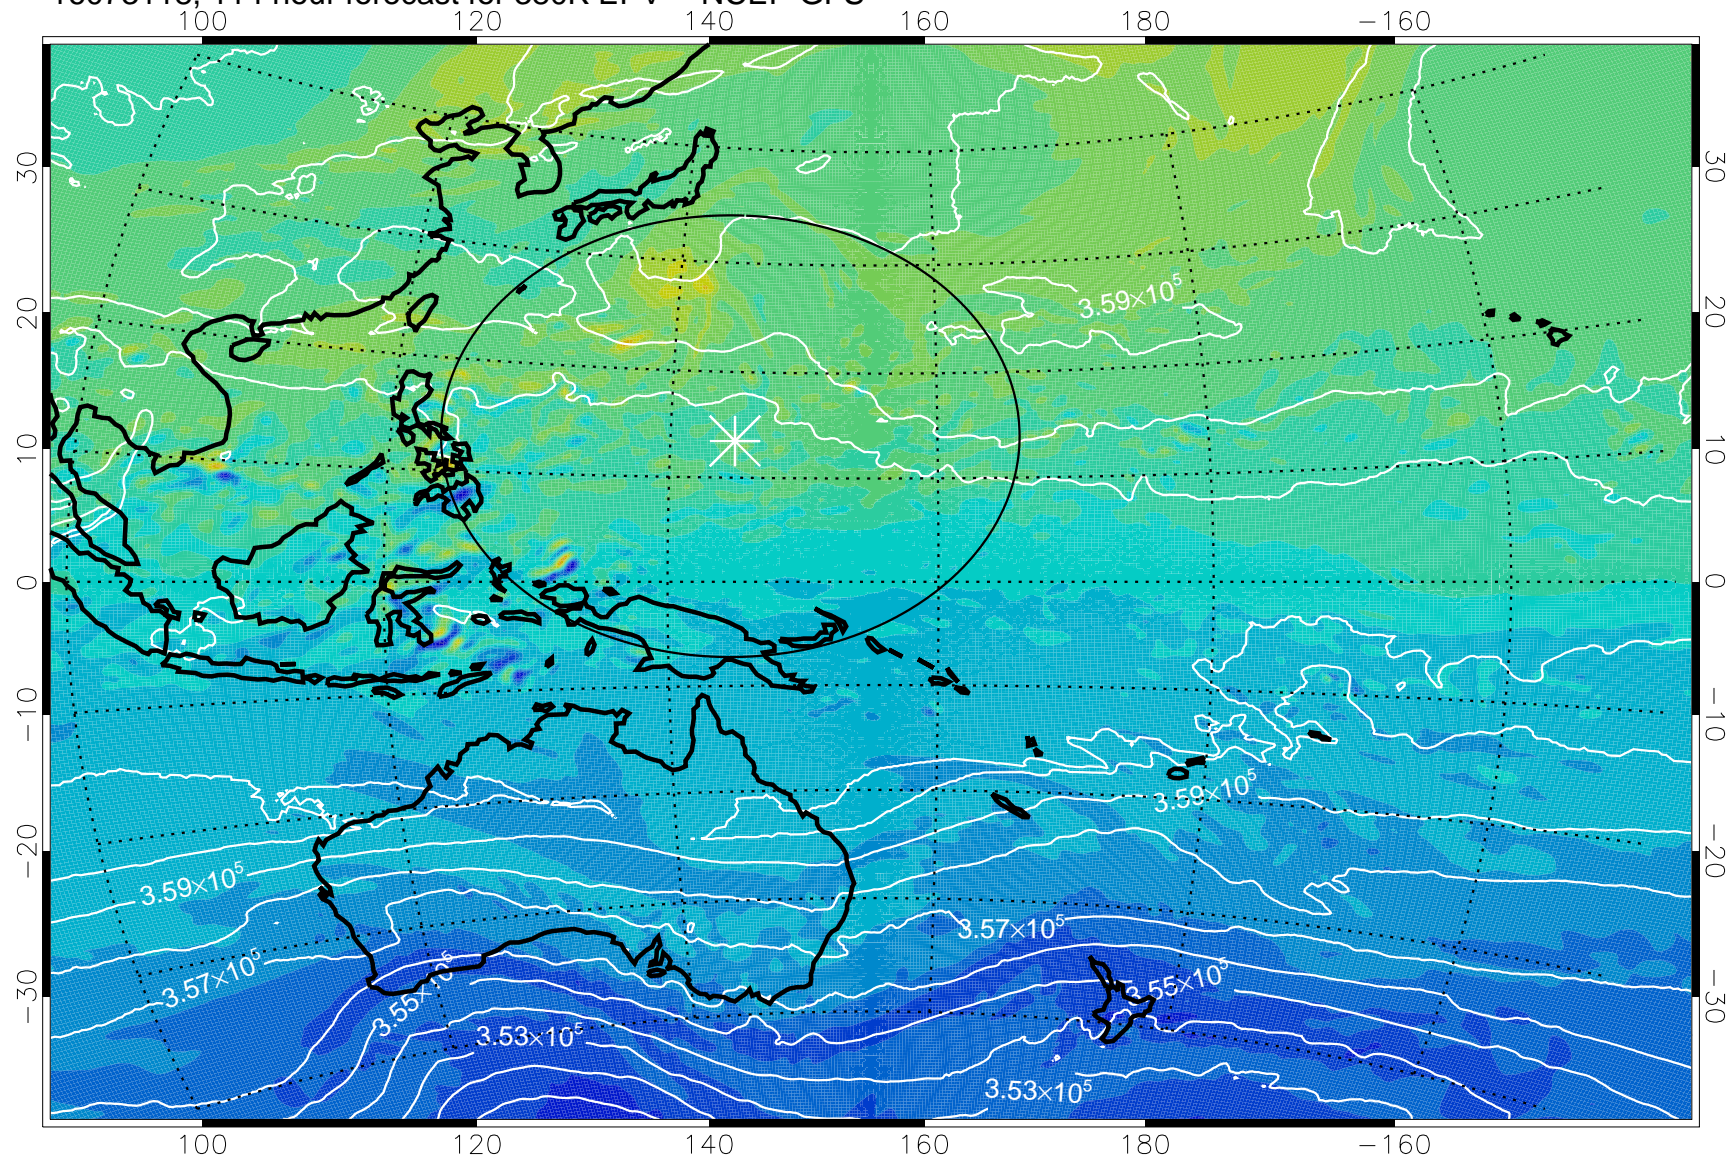

380K Montgomery Streamfunction, white

Range ring of 2304 km

16073112, 108 hour forecast for 380K EPV -- NCEP GFS

380K Montgomery Streamfunction, white

Range ring of 2304 km

16073118, 114 hour forecast for 380K EPV -- NCEP GFS

380K Montgomery Streamfunction, white

Range ring of 2304 km

16080100, 120 hour forecast for 380K EPV -- NCEP GFS

-2×10^{-5} -1×10^{-5} 0 1×10^{-5} 2×10^{-5}
PVU

380K Montgomery Streamfunction, white

Range ring of 2304 km