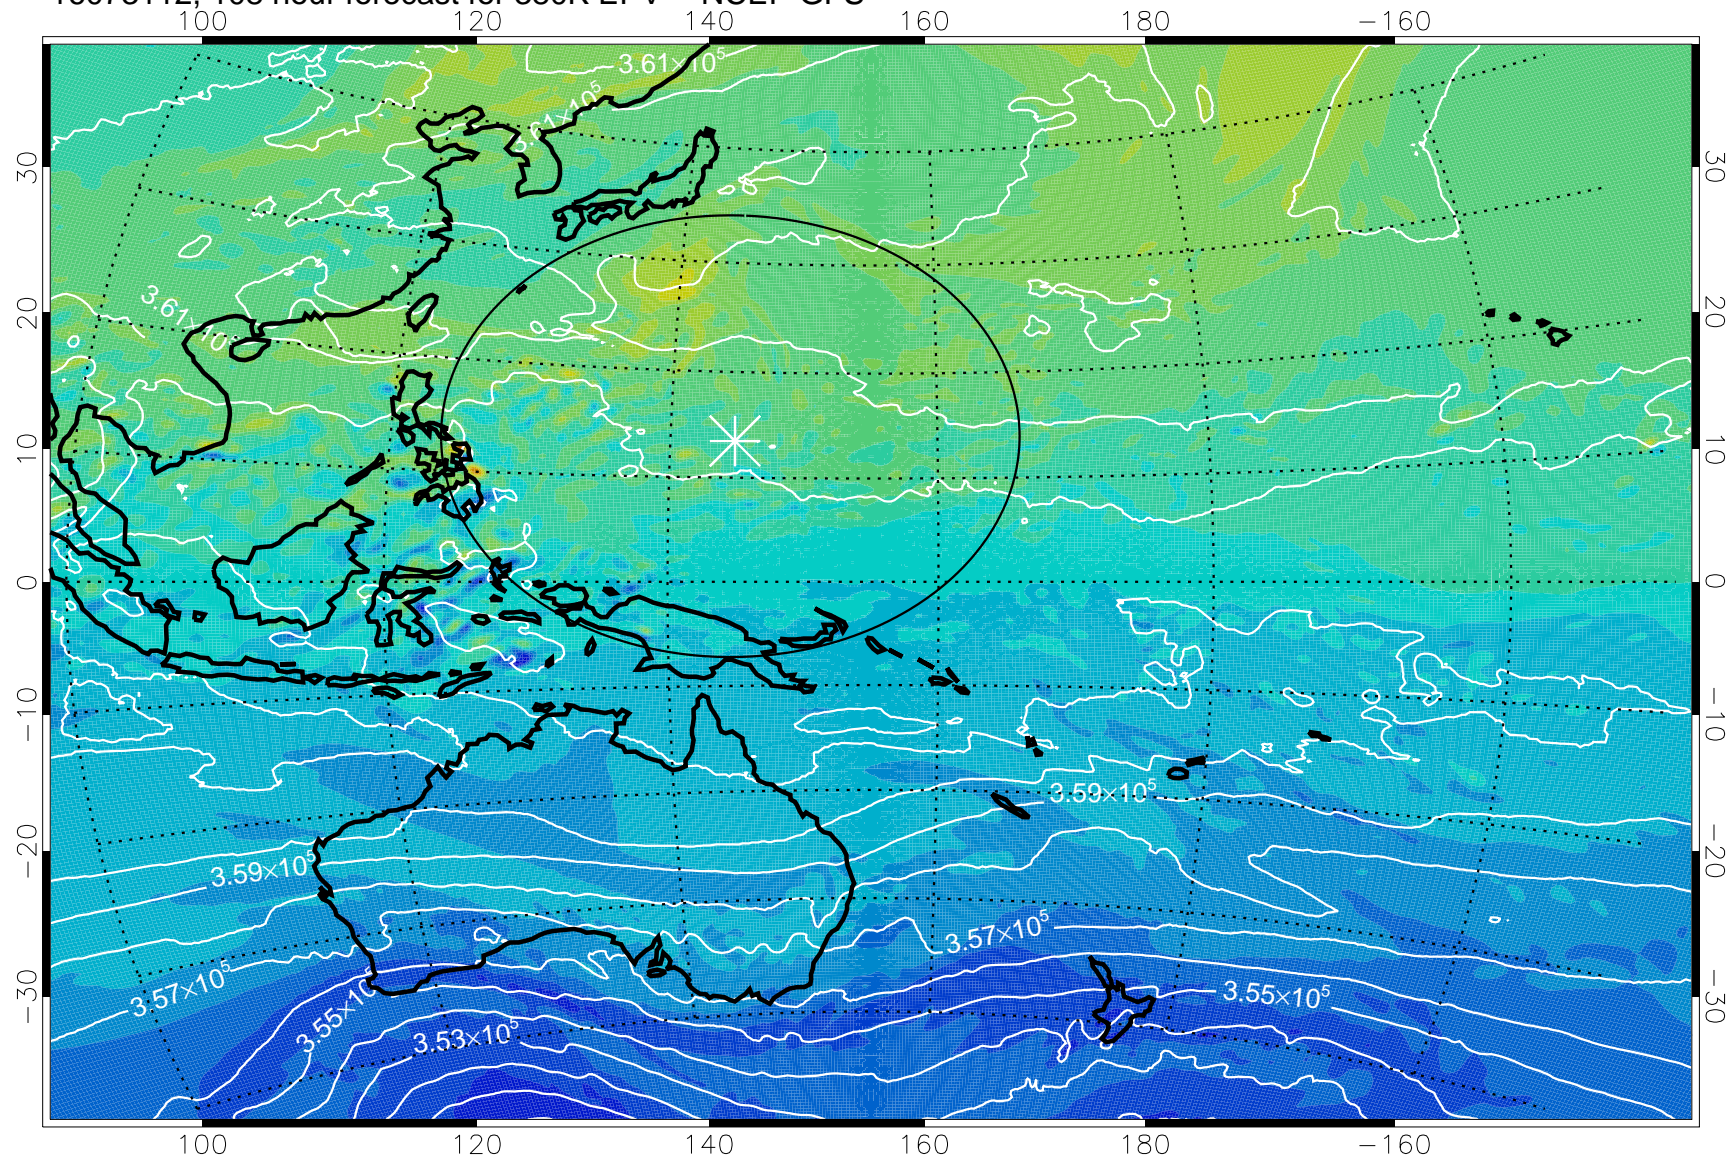

-2x10⁻⁵ -1x10⁻⁵ 0 1x10⁻⁵ 2x10⁻⁵
PVU

380K Montgomery Streamfunction, white

Range ring of 2304 km

16073018, 90 hour forecast for 380K EPV -- NCEP GFS

380K Montgomery Streamfunction, white

Range ring of 2304 km

16073100, 96 hour forecast for 380K EPV -- NCEP GFS

-2×10^{-5} -1×10^{-5} 0 1×10^{-5} 2×10^{-5}
PVU

380K Montgomery Streamfunction, white

Range ring of 2304 km

16073106, 102 hour forecast for 380K EPV -- NCEP GFS

380K Montgomery Streamfunction, white

Range ring of 2304 km

16073112, 108 hour forecast for 380K EPV -- NCEP GFS

380K Montgomery Streamfunction, white

Range ring of 2304 km

16073118, 114 hour forecast for 380K EPV -- NCEP GFS