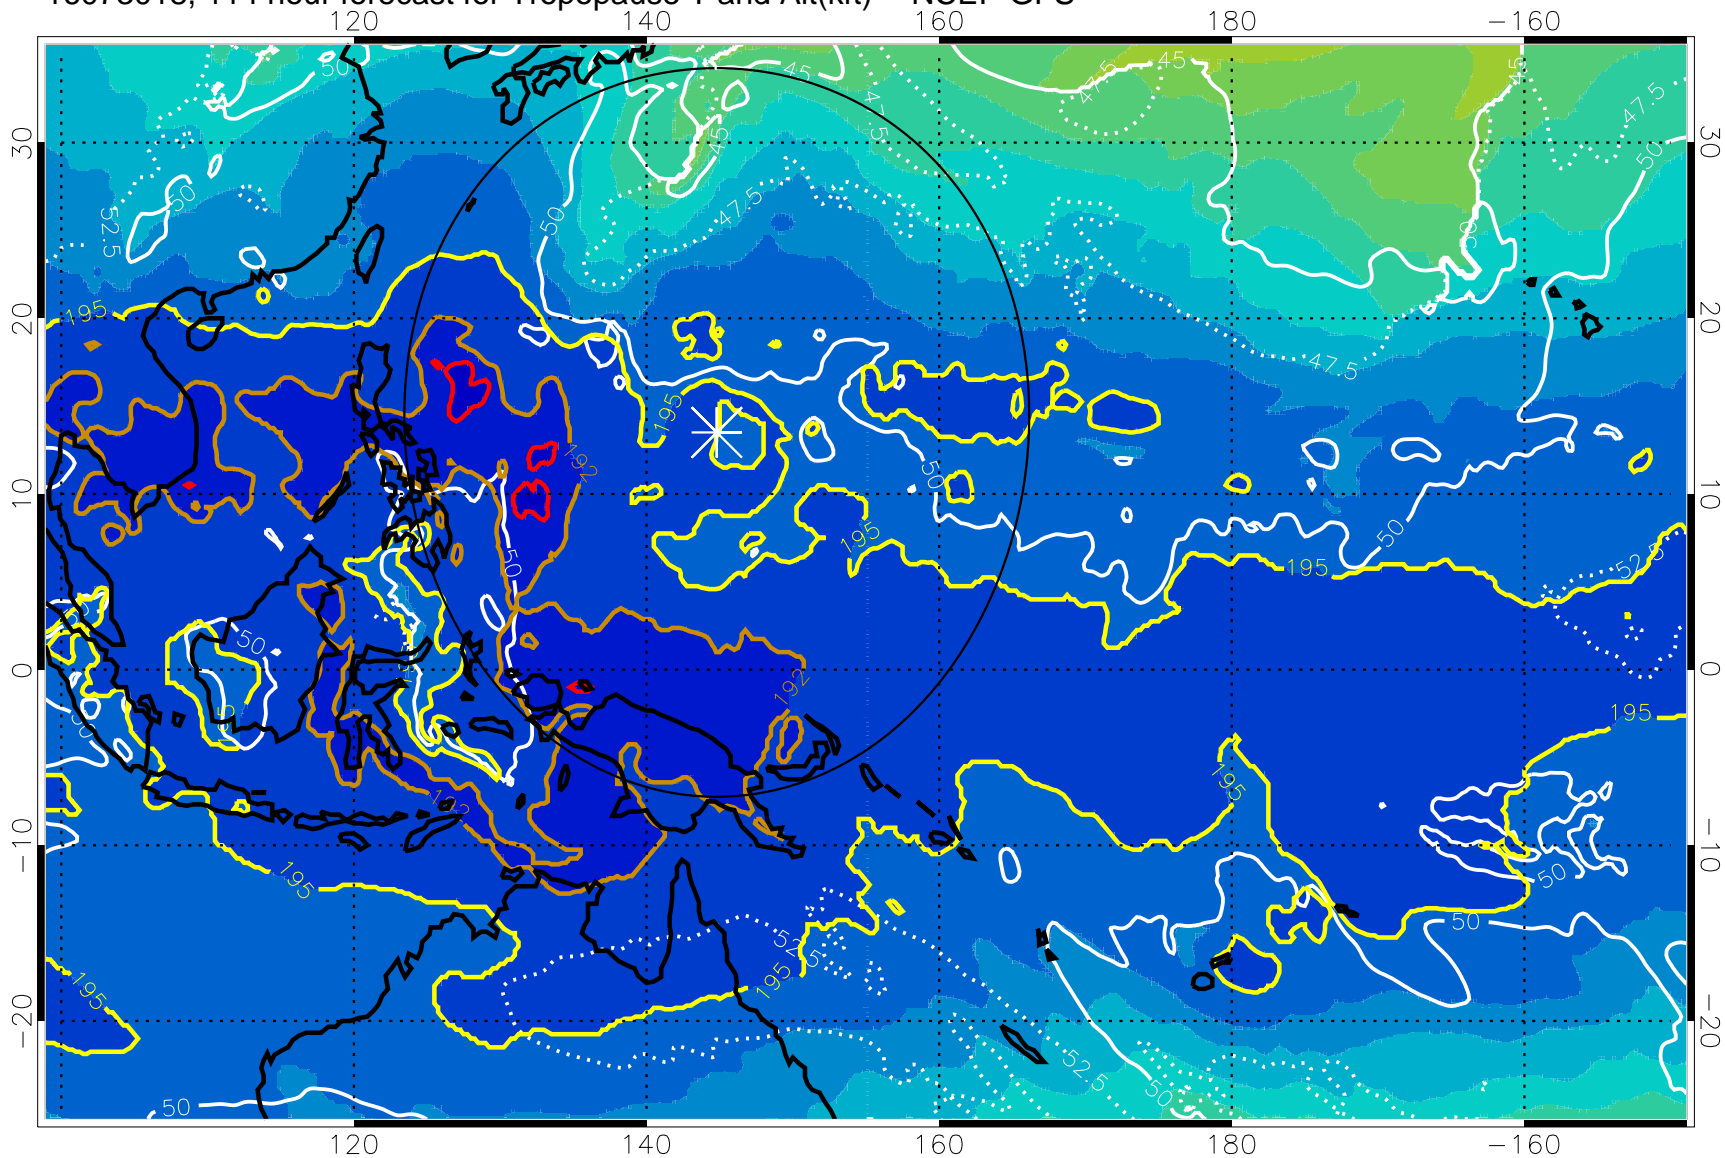

Range ring of 2304 km

16073012, 108 hour forecast for Tropopause T and Alt(kft) -- NCEP GFS

190      200      210      220      230

Tropopause T, K

Tropopause Altitude in kft (white)

192.5K Isotherm 195K Isotherm

187.5K Isotherm 190K Isotherm

Range ring of 2304 km

16073018, 114 hour forecast for Tropopause T and Alt(kft) -- NCEP GFS

190 200 210 220 230

Tropopause T, K

Tropopause Altitude in kft (white)

192.5K Isotherm 195K Isotherm  
187.5K Isotherm 190K Isotherm