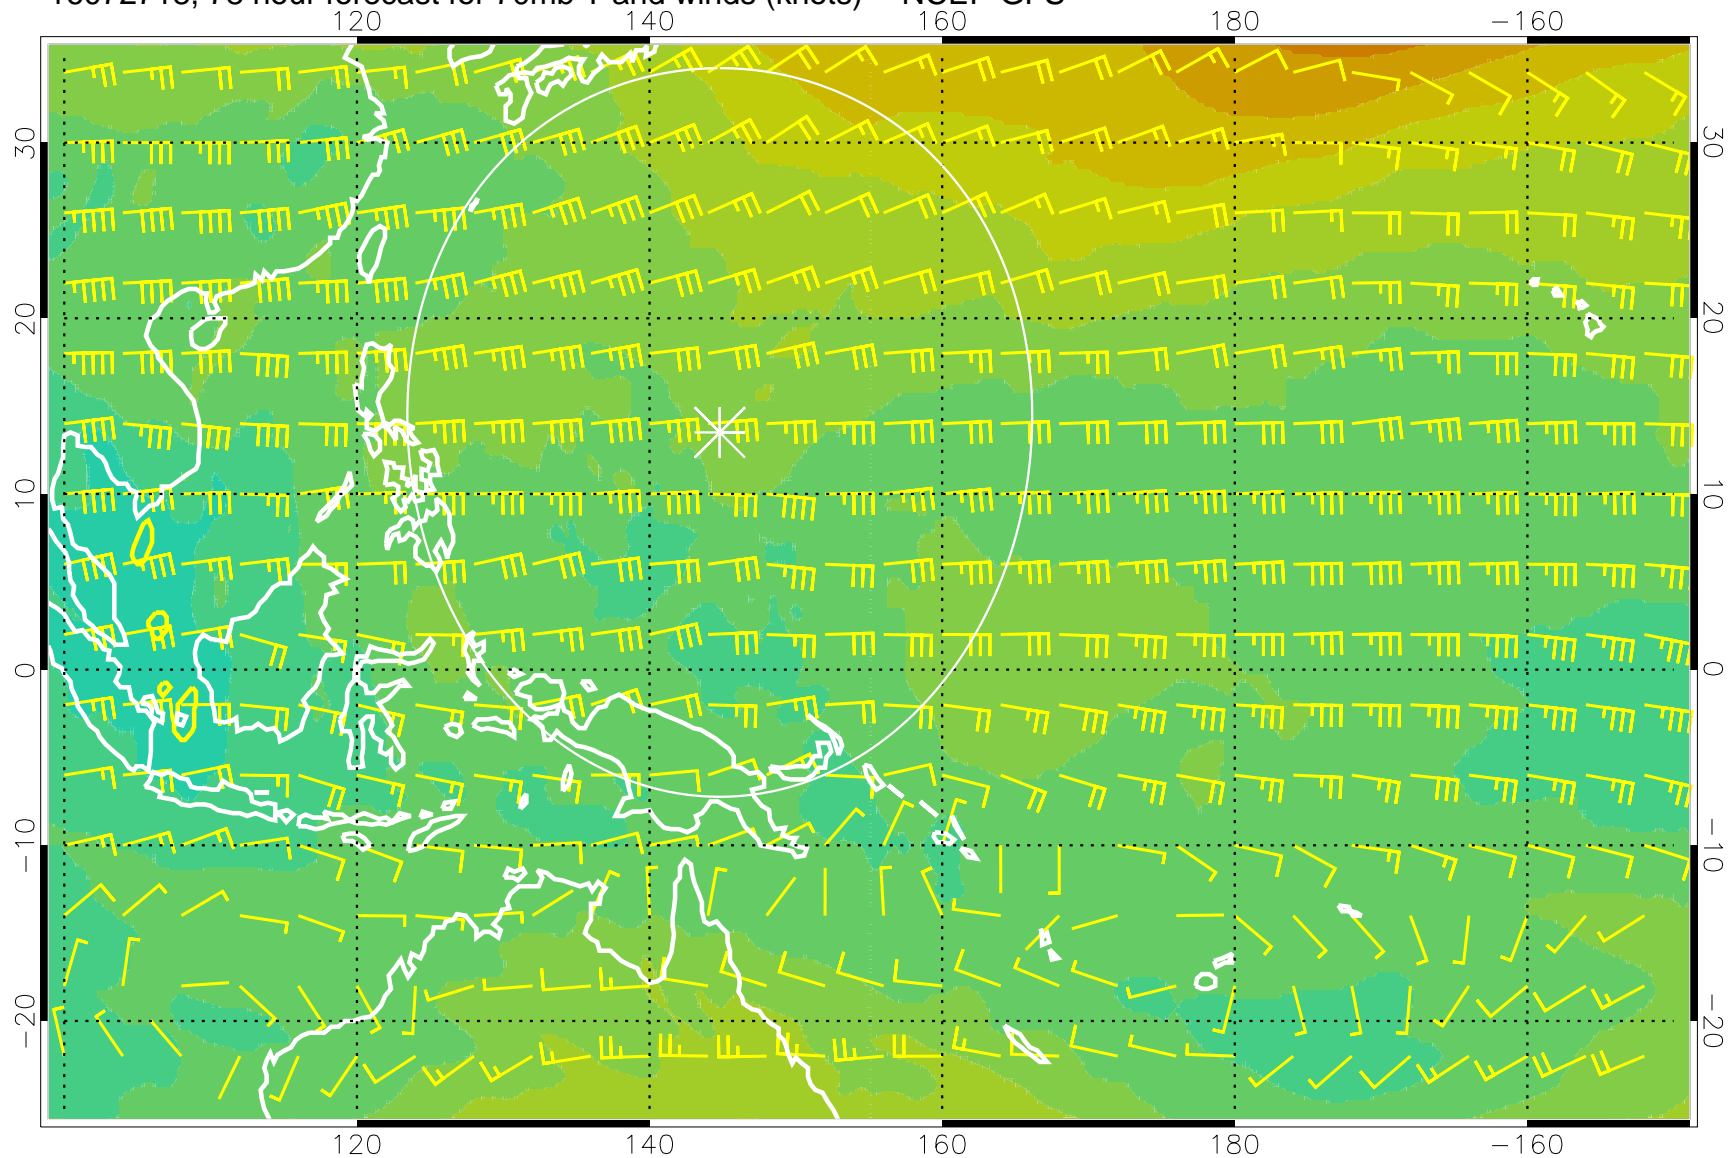

180 190 200 210 220

T, K

190K Isotherm 192.5K Isotherm  
195K Isotherm 197.5K Isotherm

Range ring of 2304 km

16072712, 72 hour forecast for 70mb T and winds (knots) -- NCEP GFS

180      190      200      210      220

T, K

190K Isotherm    192.5K Isotherm  
195K Isotherm    197.5K Isotherm

Range ring of 2304 km

16072718, 78 hour forecast for 70mb T and winds (knots) -- NCEP GFS

180 190 200 210 220

T, K

190K Isotherm 192.5K Isotherm  
195K Isotherm 197.5K Isotherm