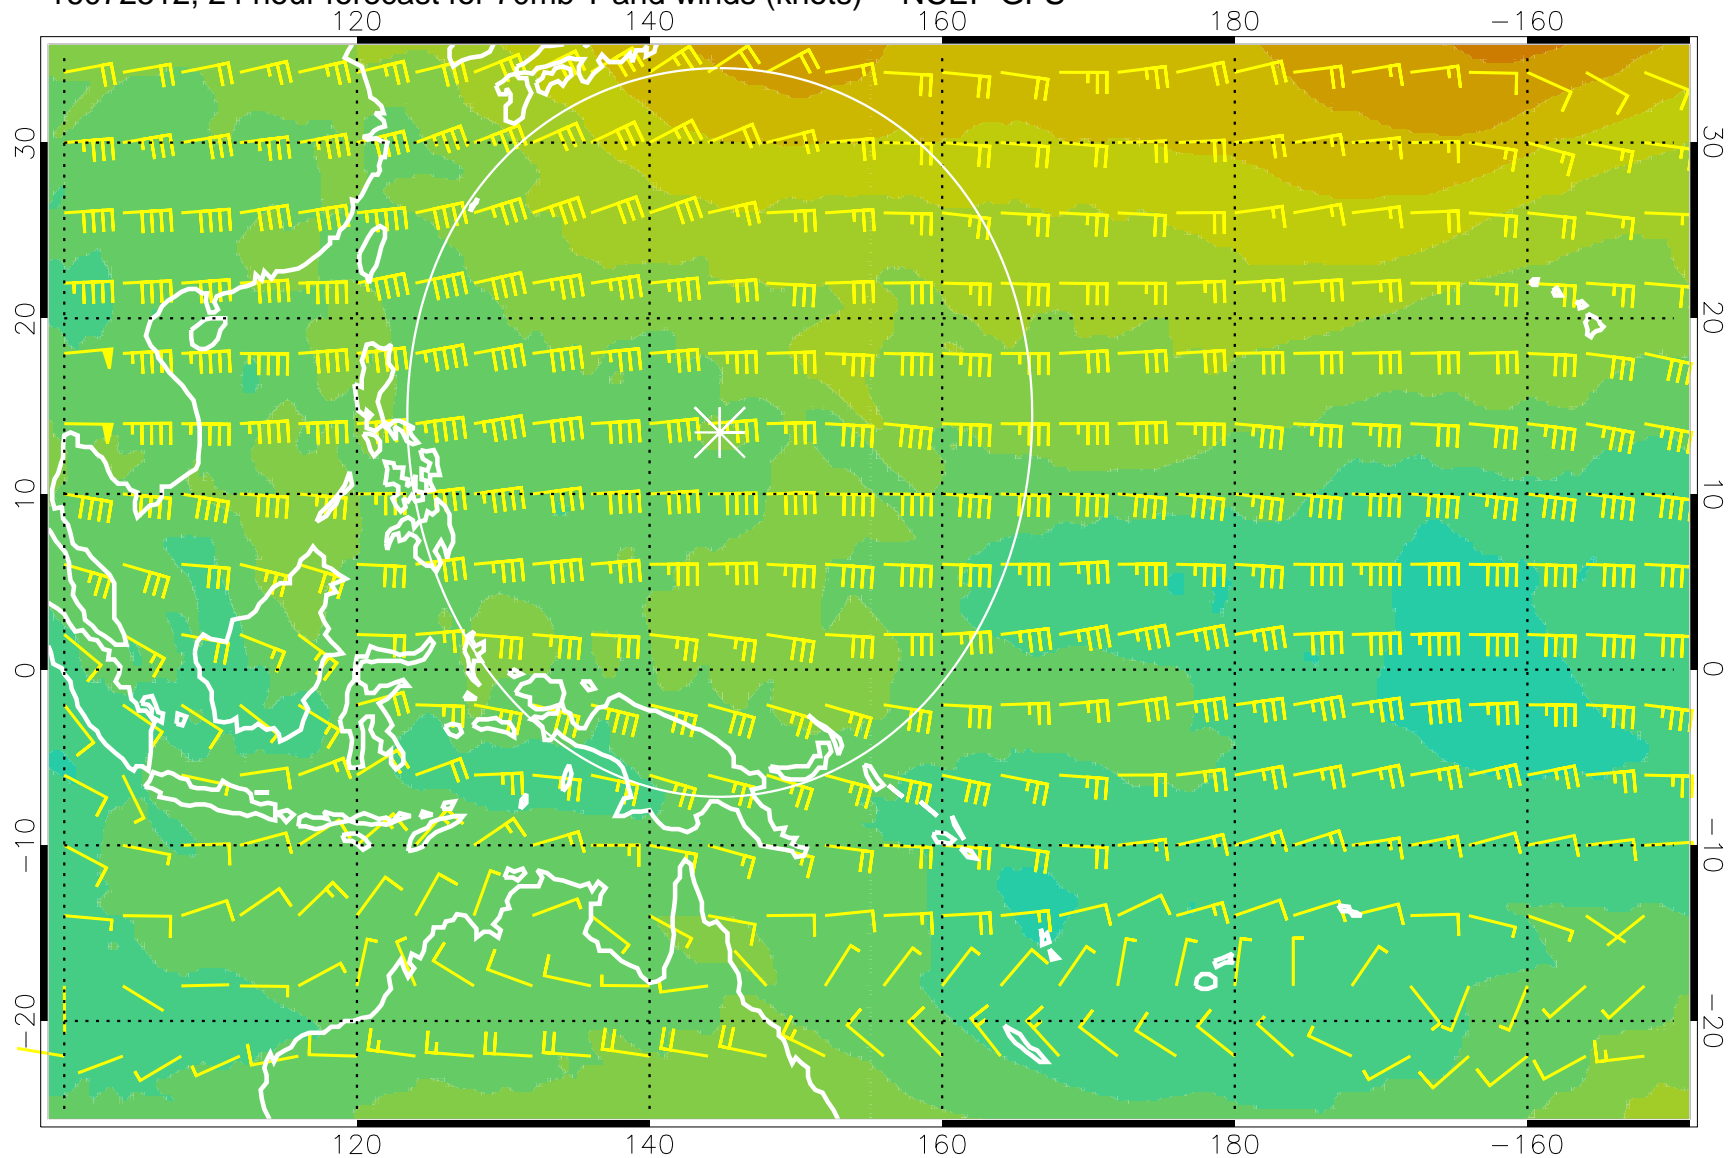

16072418, 6 hour forecast for 70mb T and winds (knots) -- NCEP GFS

180 190 200 210 220

T, K

190K Isotherm 192.5K Isotherm  
195K Isotherm 197.5K Isotherm

Range ring of 2304 km

16072500, 12 hour forecast for 70mb T and winds (knots) -- NCEP GFS

180 190 200 210 220

T, K

190K Isotherm 192.5K Isotherm  
195K Isotherm 197.5K Isotherm

Range ring of 2304 km

16072506, 18 hour forecast for 70mb T and winds (knots) -- NCEP GFS

180      190      200      210      220

T, K

190K Isotherm    192.5K Isotherm  
195K Isotherm    197.5K Isotherm

Range ring of 2304 km

16072512, 24 hour forecast for 70mb T and winds (knots) -- NCEP GFS

180 190 200 210 220

T, K

190K Isotherm 192.5K Isotherm  
195K Isotherm 197.5K Isotherm

180 190 200 210 220

T, K

190K Isotherm 192.5K Isotherm  
195K Isotherm 197.5K Isotherm

Range ring of 2304 km

16072606, 42 hour forecast for 70mb T and winds (knots) -- NCEP GFS

180      190      200      210      220