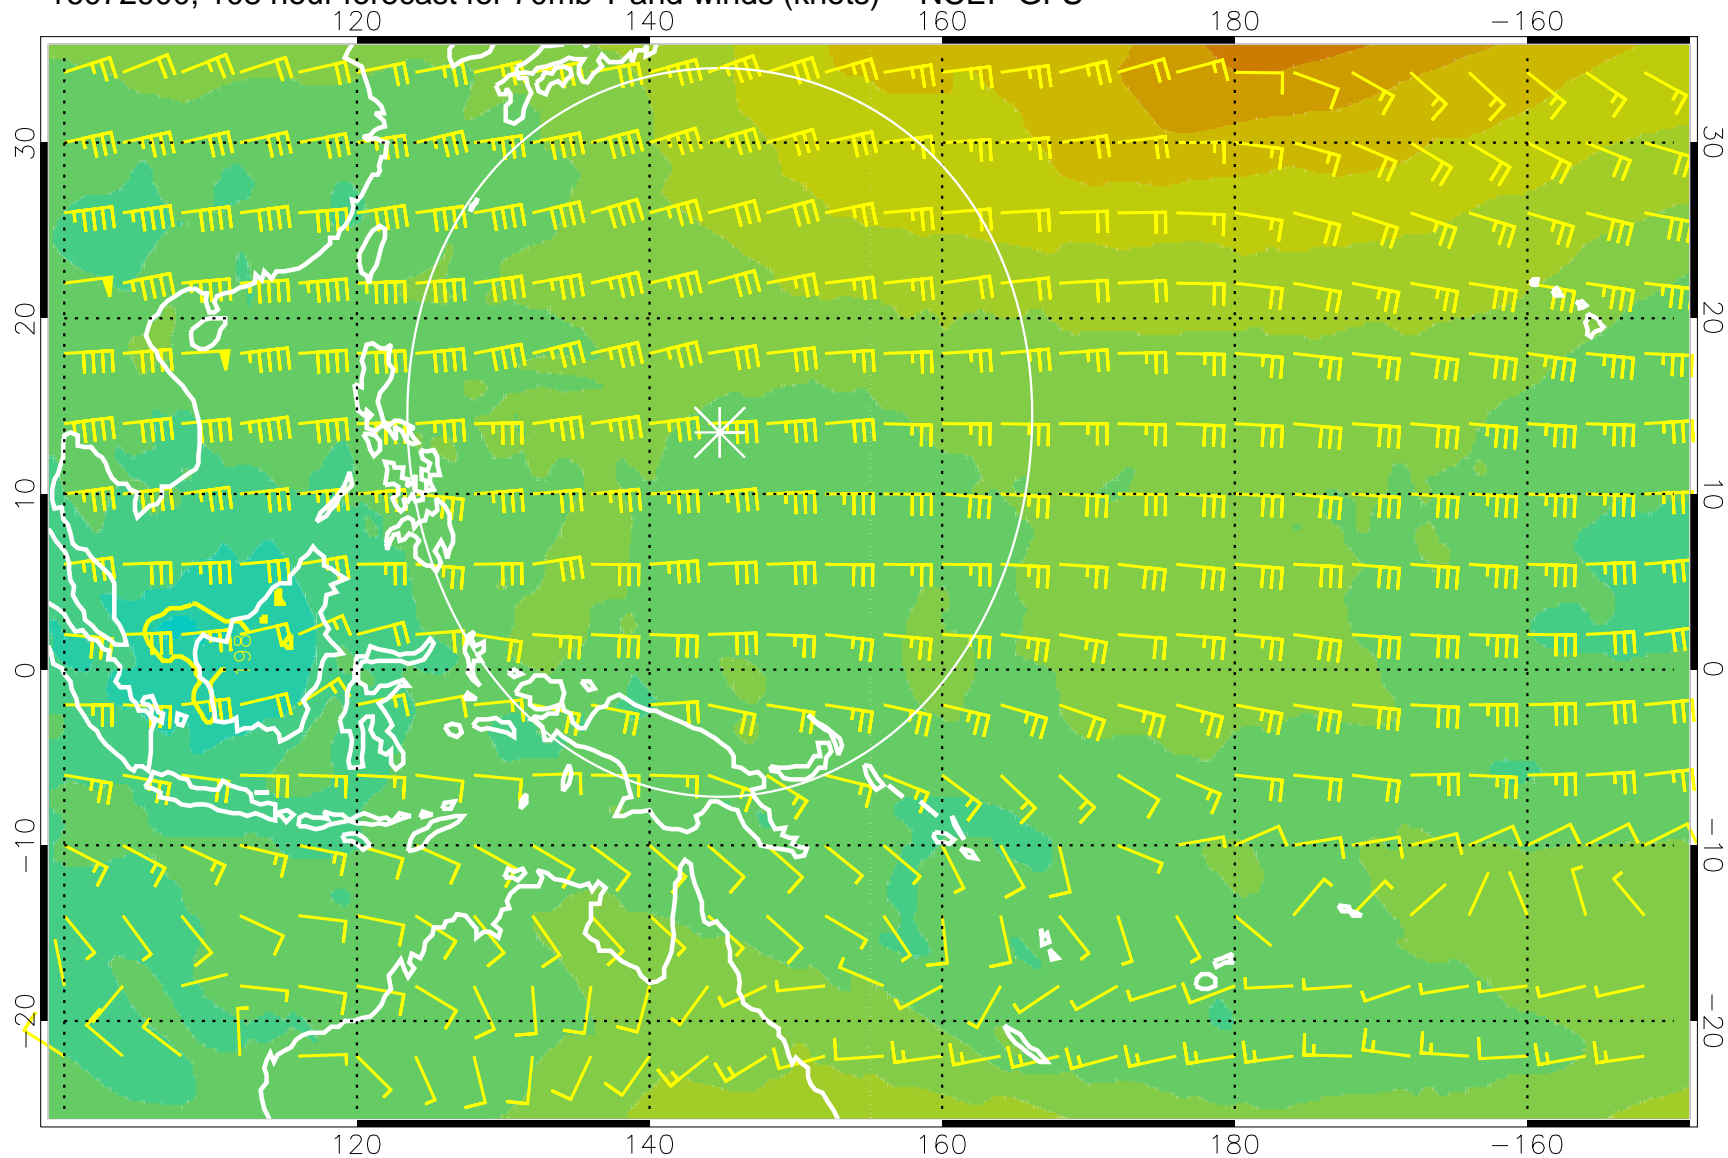

180 190 200 210 220

T, K

190K Isotherm 192.5K Isotherm  
195K Isotherm 197.5K Isotherm

Range ring of 2304 km

16072812, 96 hour forecast for 70mb T and winds (knots) -- NCEP GFS

180      190      200      210      220

T, K

190K Isotherm    192.5K Isotherm  
195K Isotherm    197.5K Isotherm

Range ring of 2304 km

16072818, 102 hour forecast for 70mb T and winds (knots) -- NCEP GFS

180 190 200 210 220

T, K

190K Isotherm 192.5K Isotherm  
195K Isotherm 197.5K Isotherm

Range ring of 2304 km

16072900, 108 hour forecast for 70mb T and winds (knots) -- NCEP GFS

180 190 200 210 220

T, K

190K Isotherm 192.5K Isotherm  
195K Isotherm 197.5K Isotherm

Range ring of 2304 km

16072906, 114 hour forecast for 70mb T and winds (knots) -- NCEP GFS

180      190      200      210      220

T, K

190K Isotherm    192.5K Isotherm  
195K Isotherm    197.5K Isotherm

Range ring of 2304 km

16072912, 120 hour forecast for 70mb T and winds (knots) -- NCEP GFS

180      190      200      210      220  
T, K