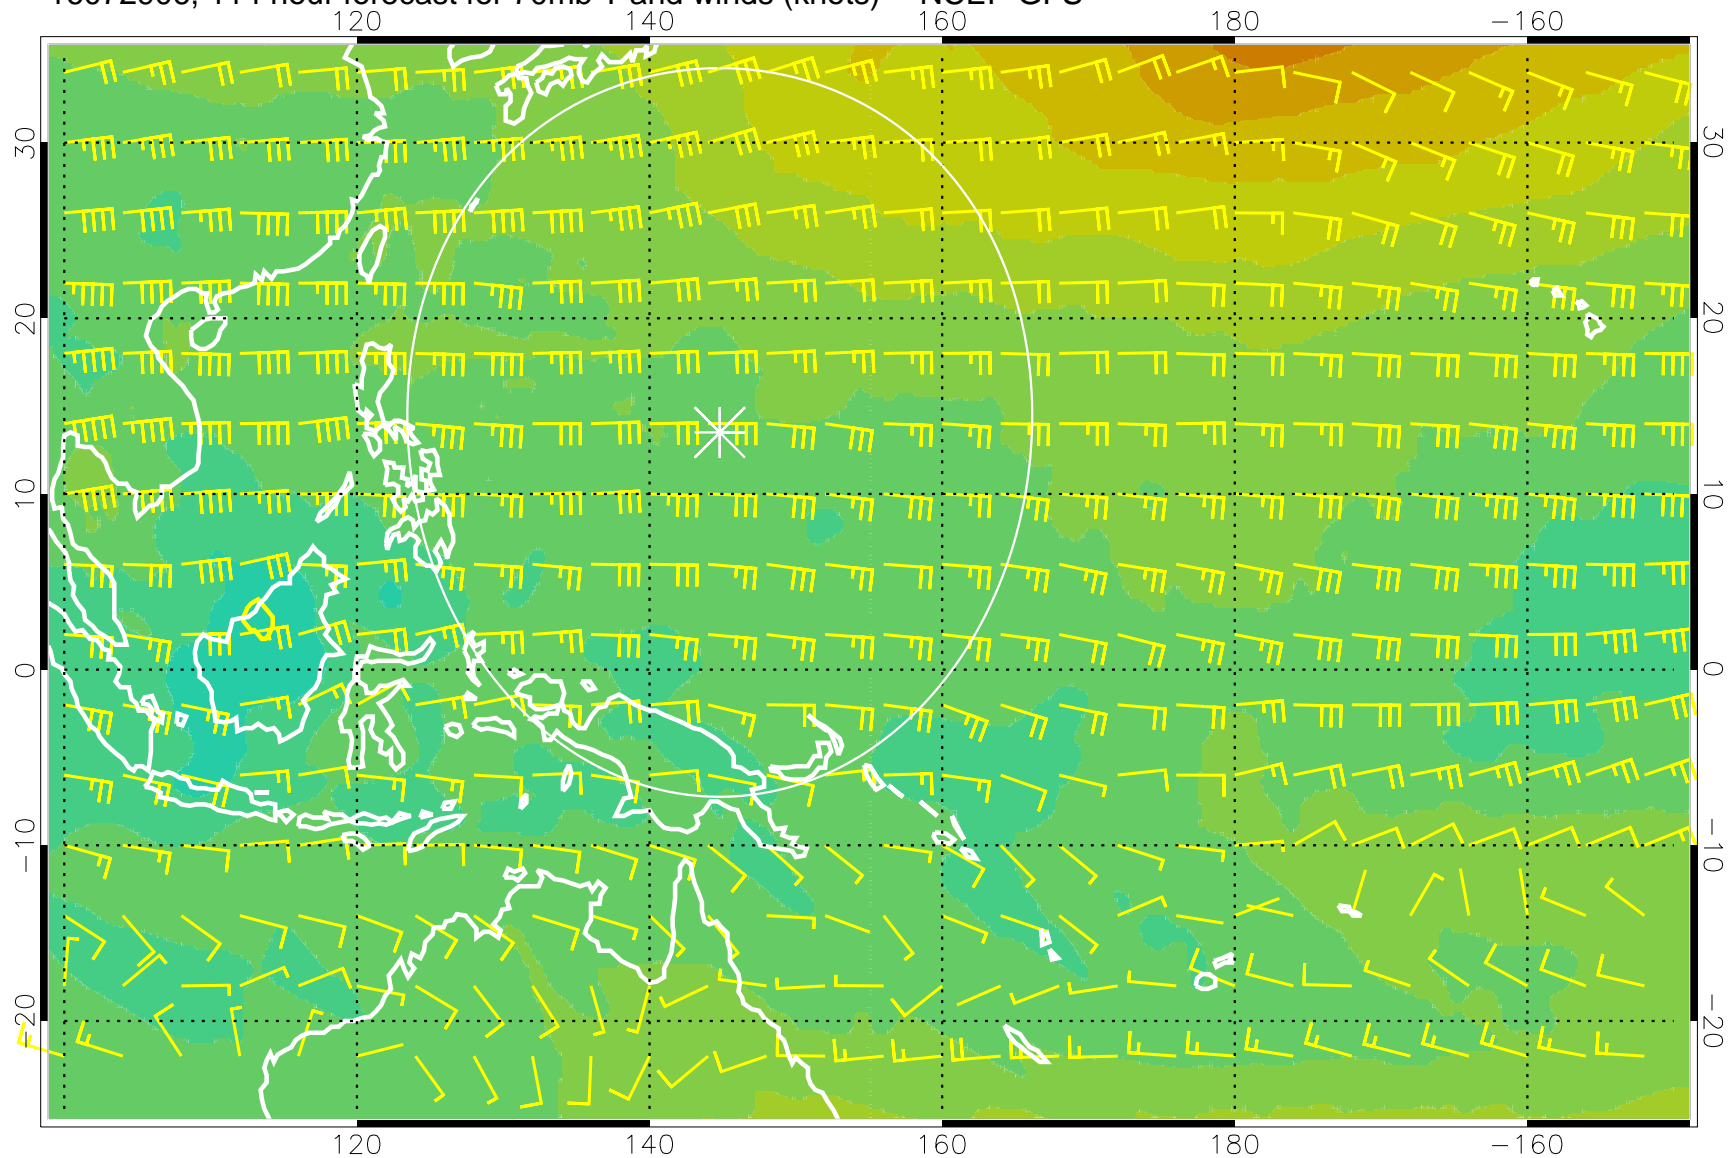

T, K

190K Isotherm    192.5K Isotherm  
195K Isotherm    197.5K Isotherm

Range ring of 2304 km

16072818, 102 hour forecast for 70mb T and winds (knots) -- NCEP GFS

180 190 200 210 220

T, K

190K Isotherm 192.5K Isotherm  
195K Isotherm 197.5K Isotherm

Range ring of 2304 km

16072900, 108 hour forecast for 70mb T and winds (knots) -- NCEP GFS

180 190 200 210 220

T, K

190K Isotherm 192.5K Isotherm  
195K Isotherm 197.5K Isotherm

Range ring of 2304 km

16072906, 114 hour forecast for 70mb T and winds (knots) -- NCEP GFS

180      190      200      210      220

T, K

190K Isotherm    192.5K Isotherm  
195K Isotherm    197.5K Isotherm

Range ring of 2304 km

16072912, 120 hour forecast for 70mb T and winds (knots) -- NCEP GFS

180      190      200      210      220  
T, K

190K Isotherm    192.5K Isotherm  
195K Isotherm    197.5K Isotherm

Range ring of 2304 km