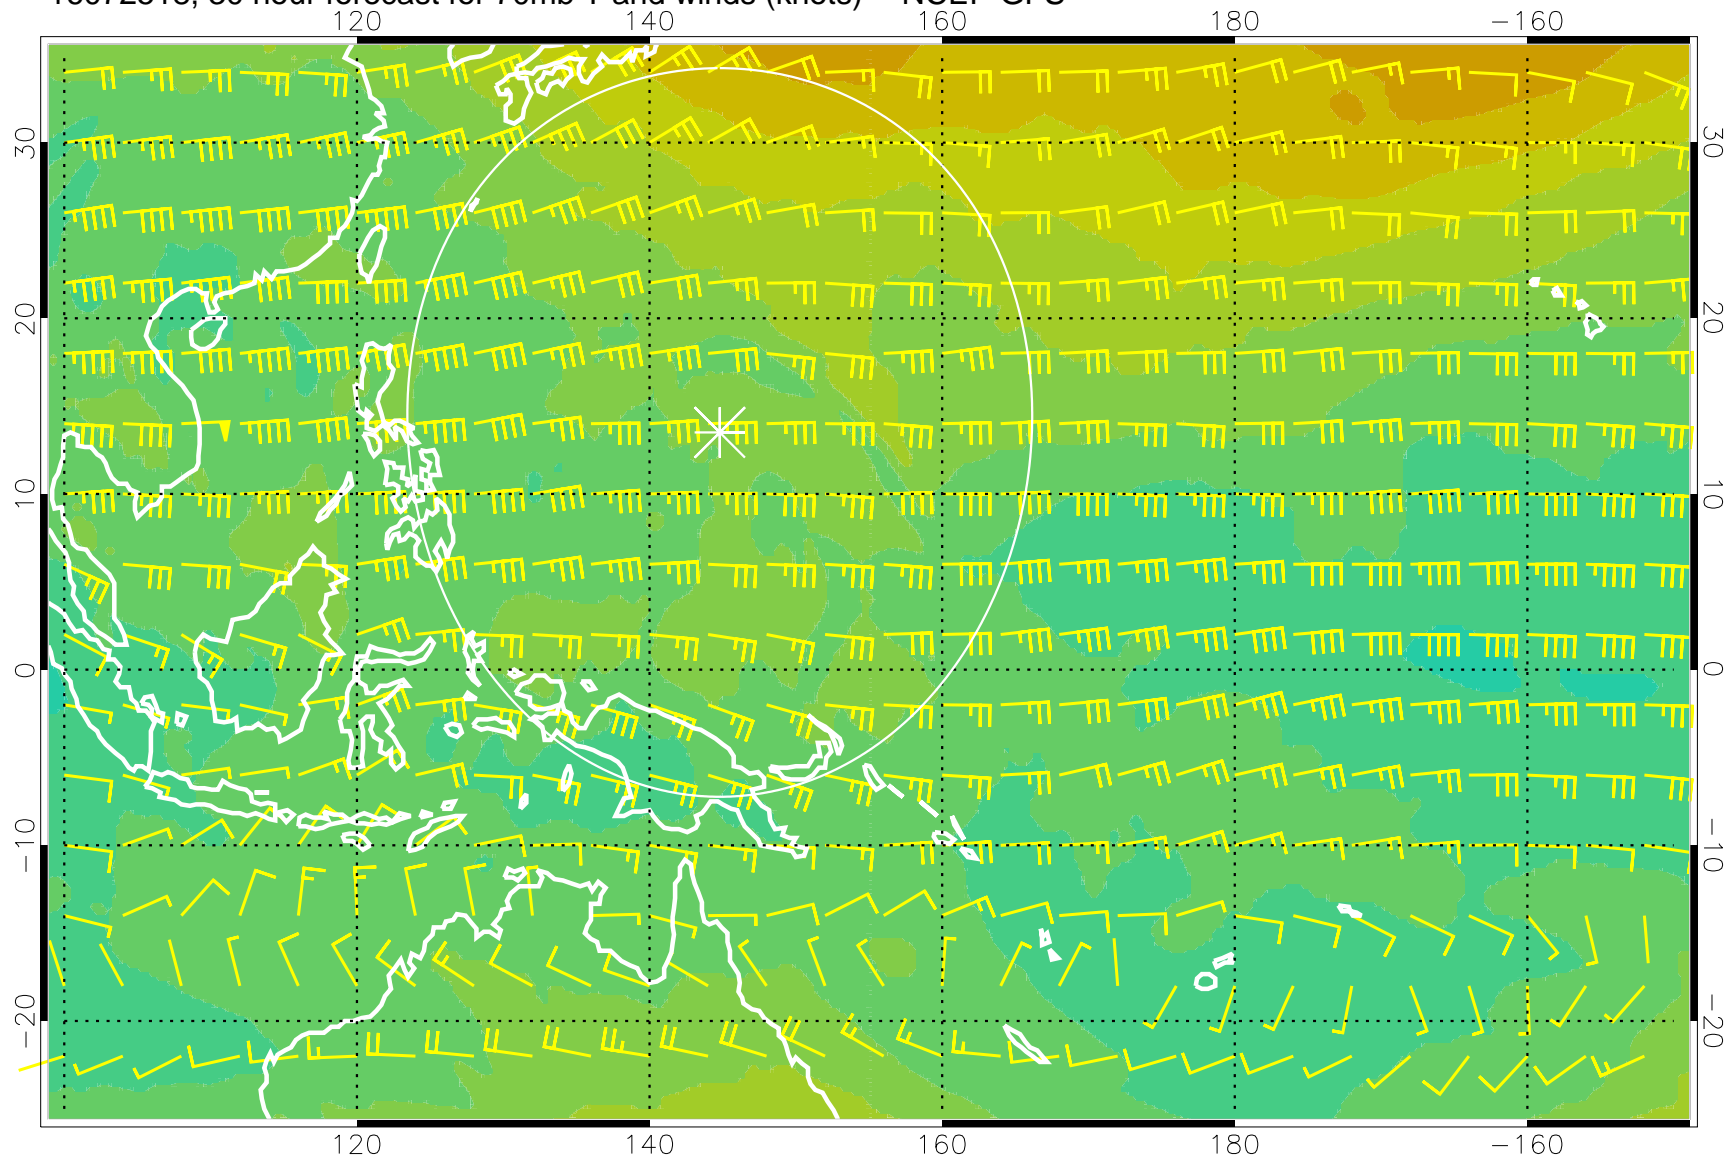

180 190 200 210 220

T, K

190K Isotherm 192.5K Isotherm  
195K Isotherm 197.5K Isotherm

Range ring of 2304 km

16072506, 18 hour forecast for 70mb T and winds (knots) -- NCEP GFS

180      190      200      210      220

T, K

190K Isotherm    192.5K Isotherm  
195K Isotherm    197.5K Isotherm

Range ring of 2304 km

16072512, 24 hour forecast for 70mb T and winds (knots) -- NCEP GFS

180 190 200 210 220

T, K

190K Isotherm 192.5K Isotherm  
195K Isotherm 197.5K Isotherm

Range ring of 2304 km

16072518, 30 hour forecast for 70mb T and winds (knots) -- NCEP GFS

180 190 200 210 220

T, K

190K Isotherm 192.5K Isotherm  
195K Isotherm 197.5K Isotherm

Range ring of 2304 km

16072600, 36 hour forecast for 70mb T and winds (knots) -- NCEP GFS

180 190 200 210 220

T, K

190K Isotherm 192.5K Isotherm  
195K Isotherm 197.5K Isotherm

Range ring of 2304 km

16072606, 42 hour forecast for 70mb T and winds (knots) -- NCEP GFS

180      190      200      210      220