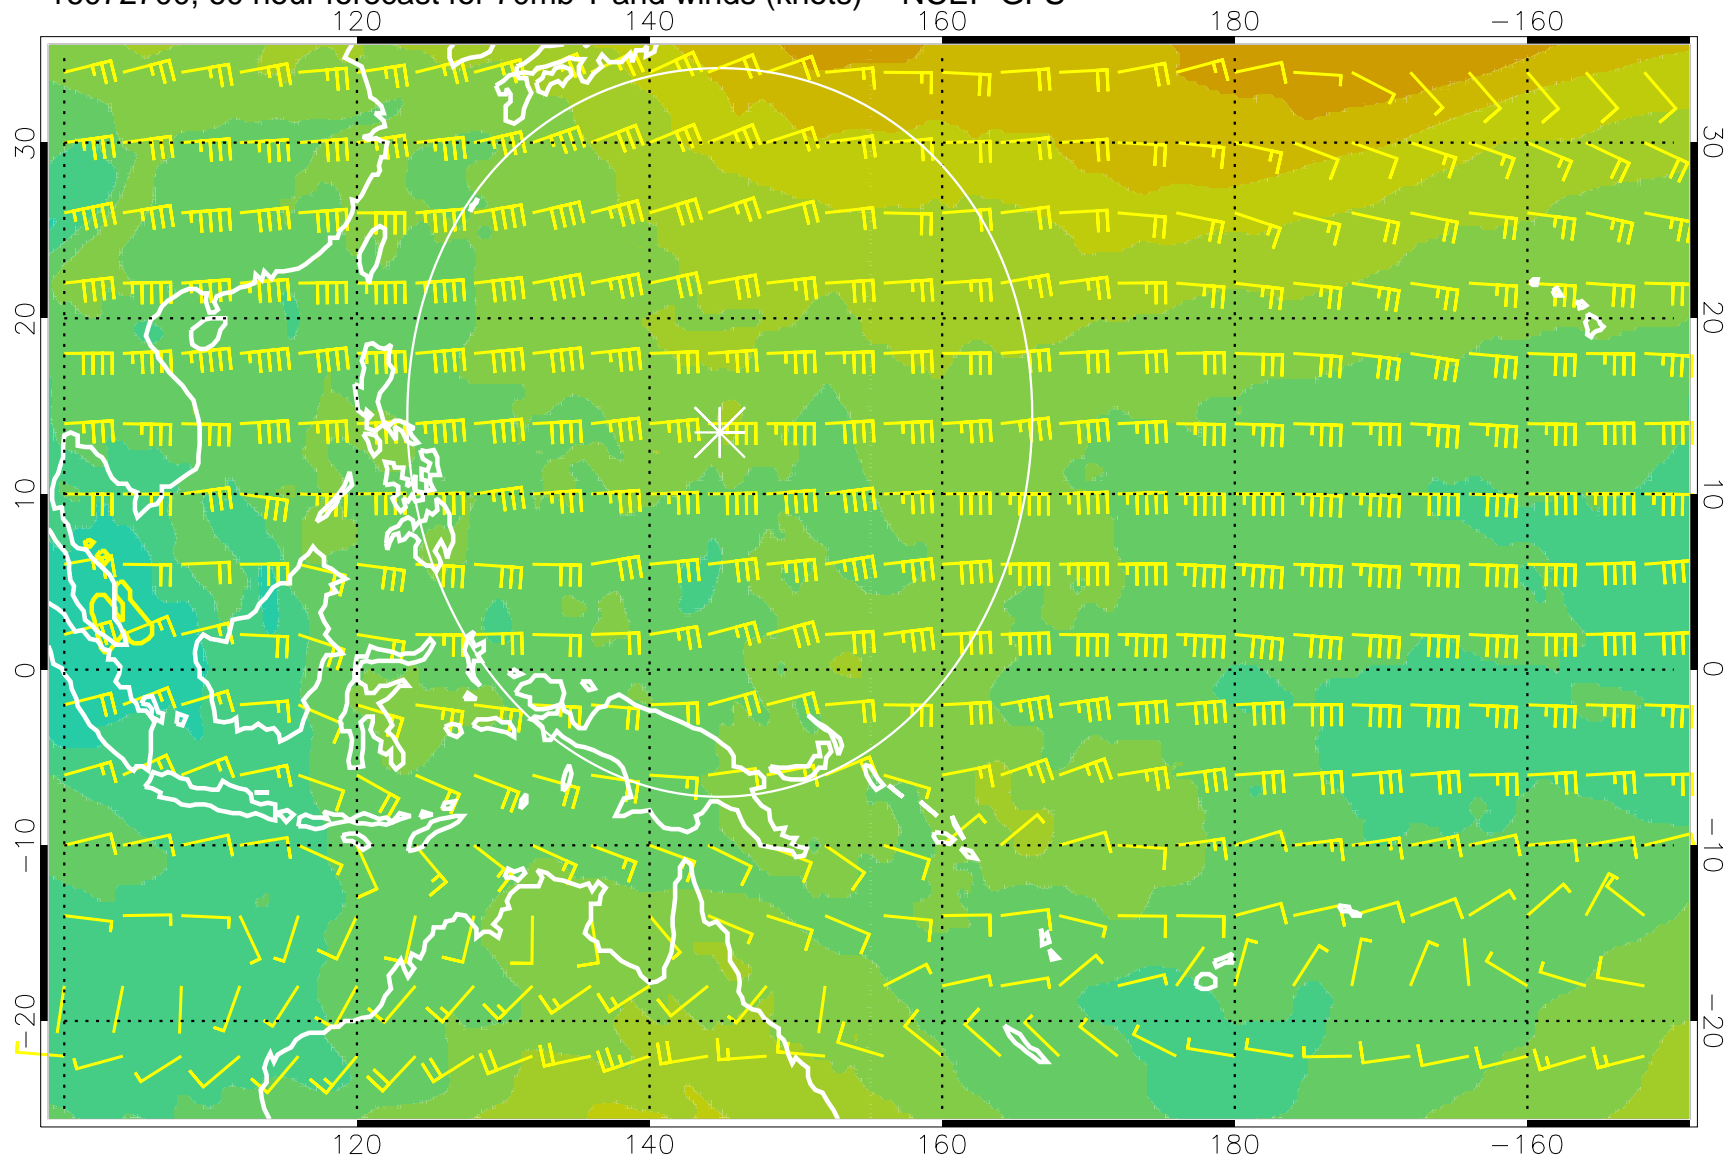

T, K

190K Isotherm    192.5K Isotherm  
195K Isotherm    197.5K Isotherm

Range ring of 2304 km

16072612, 48 hour forecast for 70mb T and winds (knots) -- NCEP GFS

180      190      200      210      220

T, K

190K Isotherm    192.5K Isotherm  
195K Isotherm    197.5K Isotherm

Range ring of 2304 km

16072618, 54 hour forecast for 70mb T and winds (knots) -- NCEP GFS

180      190      200      210      220

T, K

190K Isotherm    192.5K Isotherm  
195K Isotherm    197.5K Isotherm

Range ring of 2304 km

16072700, 60 hour forecast for 70mb T and winds (knots) -- NCEP GFS

180 190 200 210 220

T, K

190K Isotherm 192.5K Isotherm  
195K Isotherm 197.5K Isotherm

Range ring of 2304 km

16072706, 66 hour forecast for 70mb T and winds (knots) -- NCEP GFS

180 190 200 210 220

T, K

190K Isotherm 192.5K Isotherm  
195K Isotherm 197.5K Isotherm

Range ring of 2304 km

16072712, 72 hour forecast for 70mb T and winds (knots) -- NCEP GFS

180      190      200      210      220