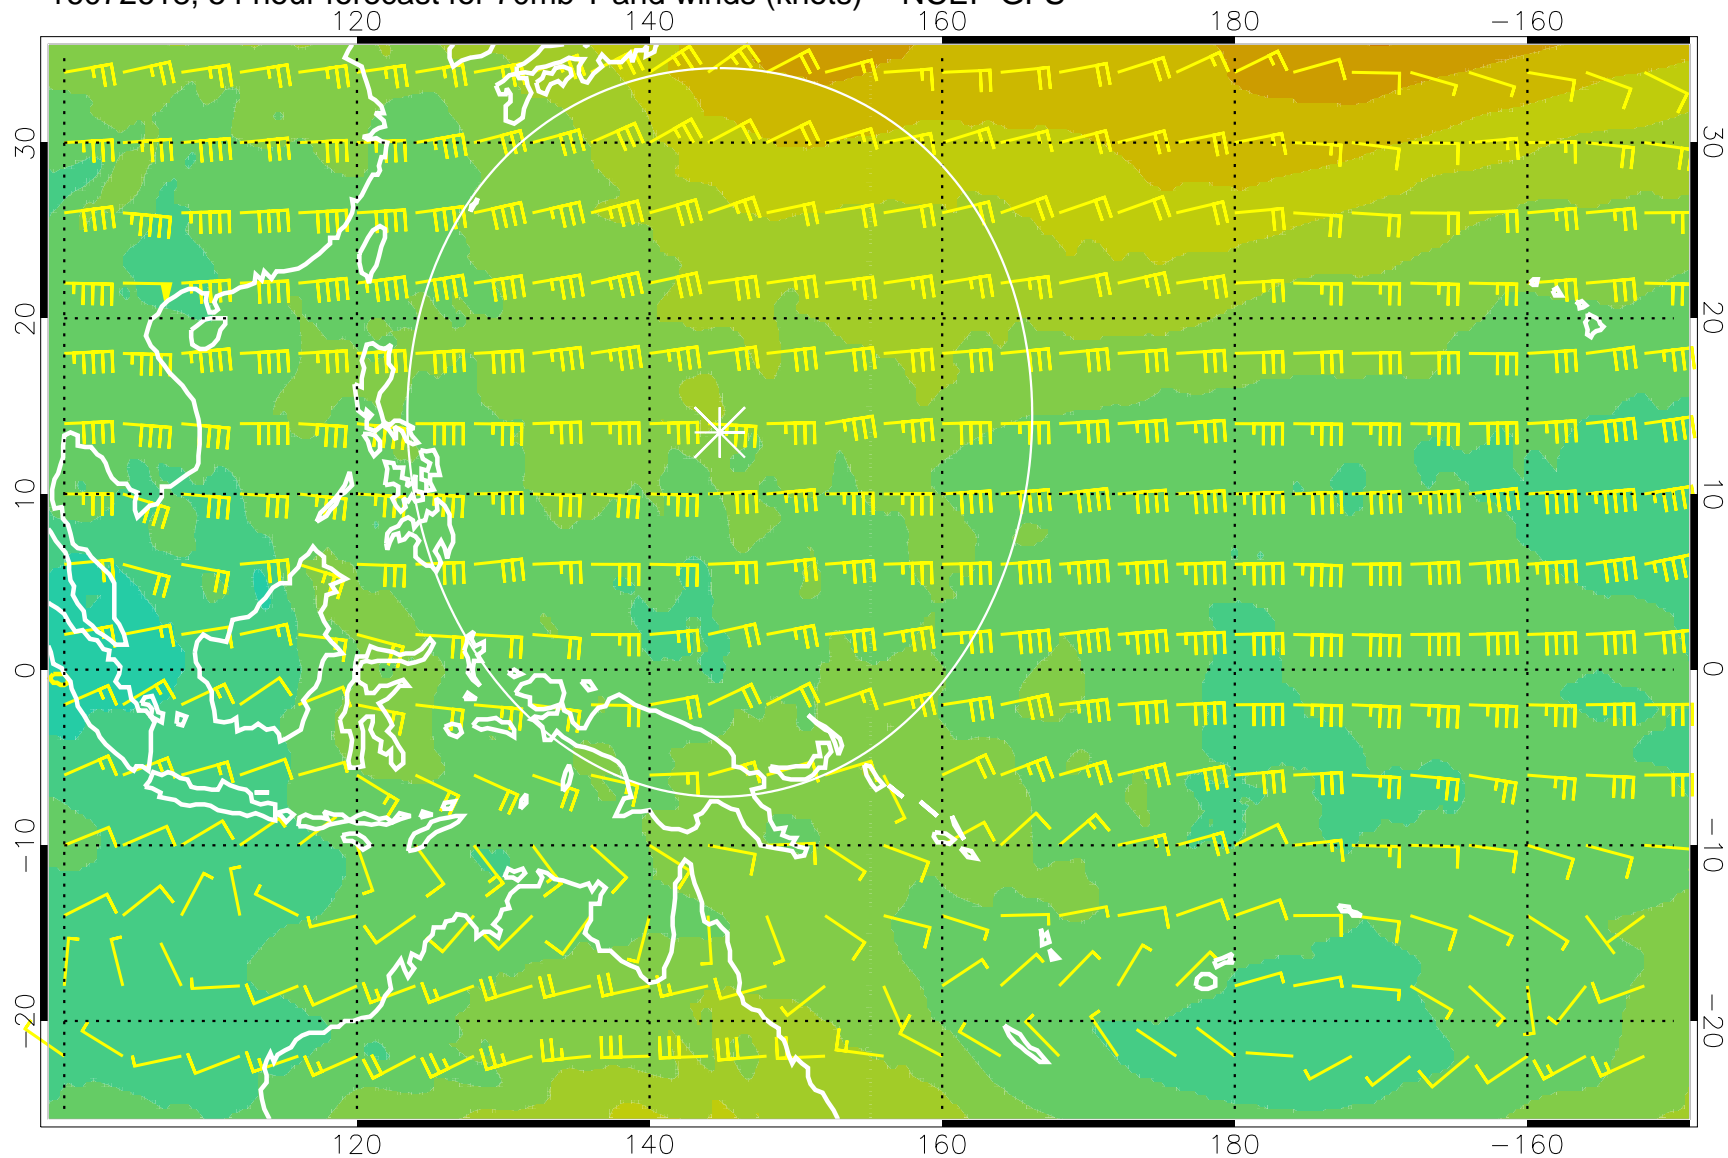

180 190 200 210 220

T, K

190K Isotherm 192.5K Isotherm  
195K Isotherm 197.5K Isotherm

Range ring of 2304 km

16072606, 42 hour forecast for 70mb T and winds (knots) -- NCEP GFS

180      190      200      210      220

T, K

190K Isotherm    192.5K Isotherm  
195K Isotherm    197.5K Isotherm

Range ring of 2304 km

16072612, 48 hour forecast for 70mb T and winds (knots) -- NCEP GFS

180      190      200      210      220

T, K

190K Isotherm    192.5K Isotherm  
195K Isotherm    197.5K Isotherm

Range ring of 2304 km

16072618, 54 hour forecast for 70mb T and winds (knots) -- NCEP GFS

180      190      200      210      220

T, K

190K Isotherm    192.5K Isotherm  
195K Isotherm    197.5K Isotherm