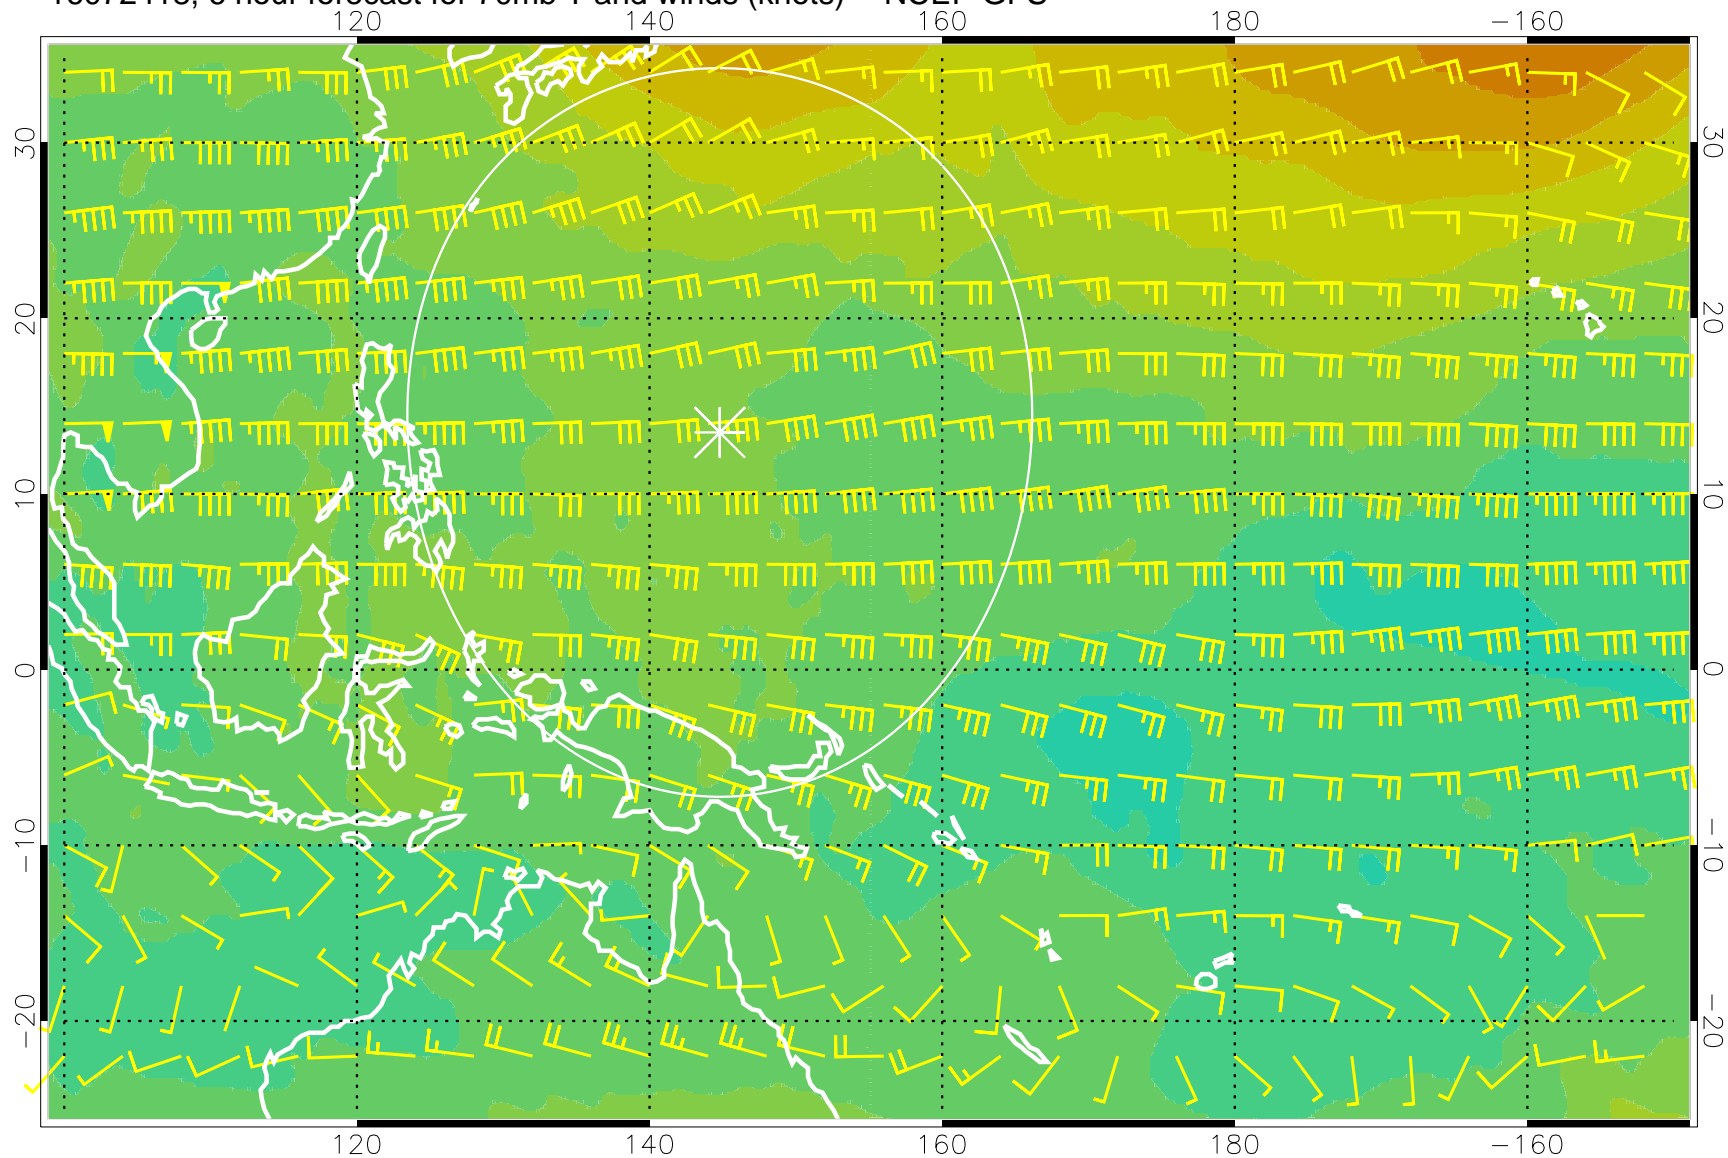

16072418, 6 hour forecast for 70mb T and winds (knots) -- NCEP GFS

180 190 200 210 220

T, K

190K Isotherm 192.5K Isotherm  
195K Isotherm 197.5K Isotherm

Range ring of 2304 km

16072500, 12 hour forecast for 70mb T and winds (knots) -- NCEP GFS

180 190 200 210 220

T, K

190K Isotherm 192.5K Isotherm  
195K Isotherm 197.5K Isotherm

Range ring of 2304 km

16072506, 18 hour forecast for 70mb T and winds (knots) -- NCEP GFS

180      190      200      210      220

T, K

190K Isotherm    192.5K Isotherm  
195K Isotherm    197.5K Isotherm

Range ring of 2304 km

16072512, 24 hour forecast for 70mb T and winds (knots) -- NCEP GFS

180 190 200 210 220

T, K

190K Isotherm 192.5K Isotherm  
195K Isotherm 197.5K Isotherm