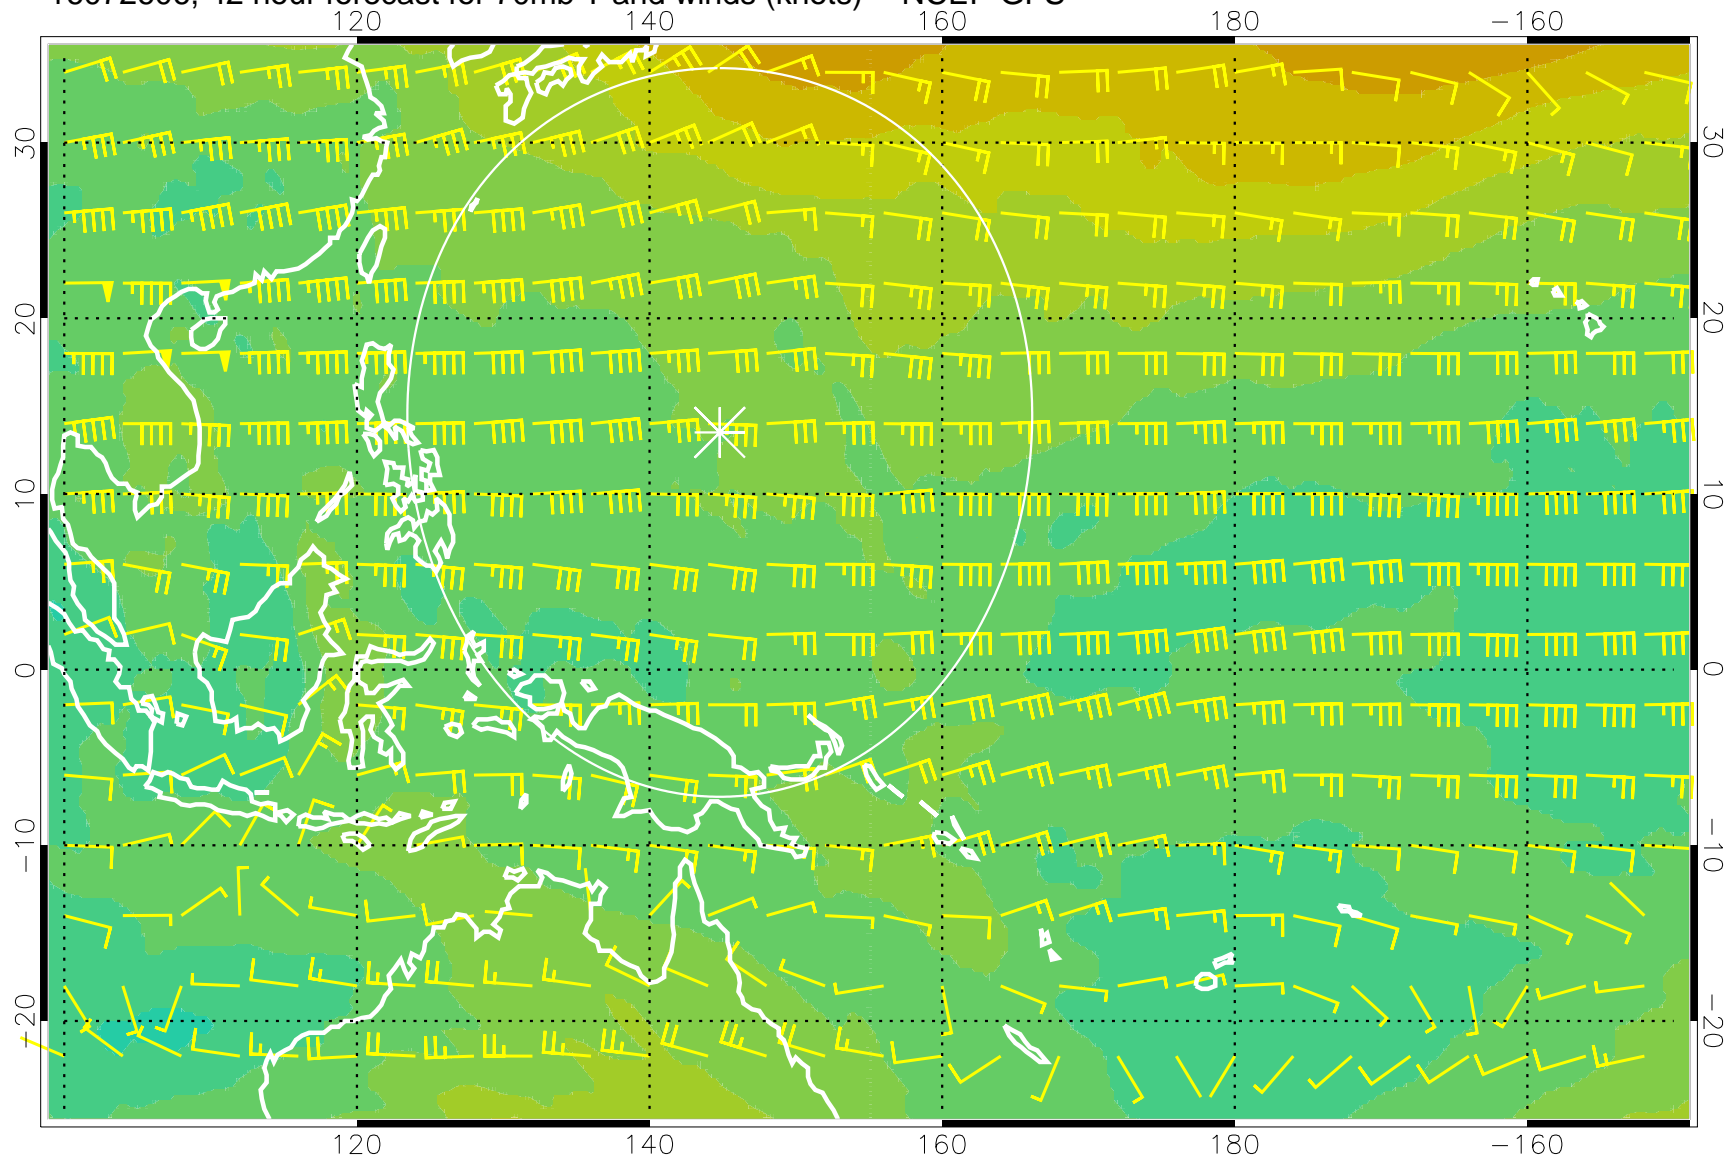

T, K

190K Isotherm    192.5K Isotherm  
195K Isotherm    197.5K Isotherm

Range ring of 2304 km

16072512, 24 hour forecast for 70mb T and winds (knots) -- NCEP GFS

180 190 200 210 220

T, K

190K Isotherm 192.5K Isotherm  
195K Isotherm 197.5K Isotherm

Range ring of 2304 km

16072518, 30 hour forecast for 70mb T and winds (knots) -- NCEP GFS

180 190 200 210 220

T, K

190K Isotherm 192.5K Isotherm  
195K Isotherm 197.5K Isotherm

Range ring of 2304 km

16072600, 36 hour forecast for 70mb T and winds (knots) -- NCEP GFS

180 190 200 210 220

T, K

190K Isotherm 192.5K Isotherm  
195K Isotherm 197.5K Isotherm

Range ring of 2304 km

16072606, 42 hour forecast for 70mb T and winds (knots) -- NCEP GFS

180      190      200      210      220

T, K

190K Isotherm    192.5K Isotherm  
195K Isotherm    197.5K Isotherm

Range ring of 2304 km

16072612, 48 hour forecast for 70mb T and winds (knots) -- NCEP GFS

180      190      200      210      220

T, K