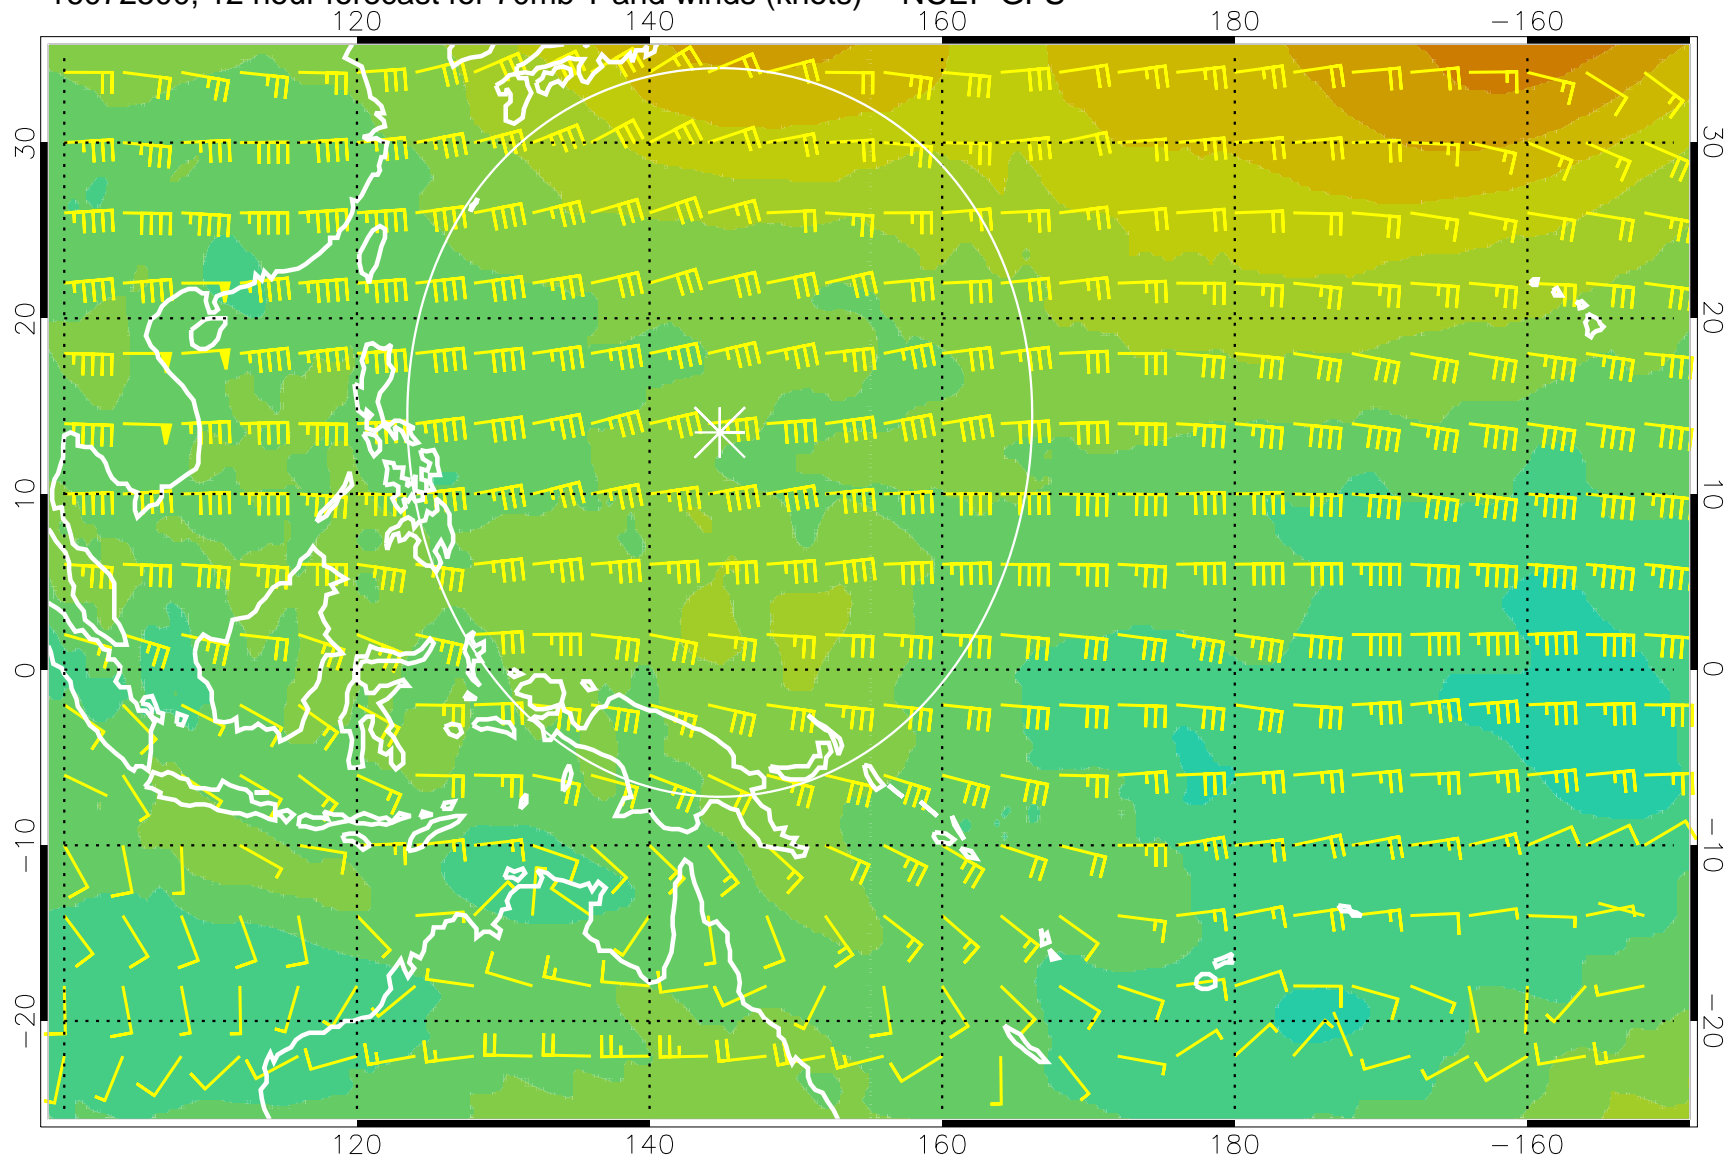

16072418, 6 hour forecast for 70mb T and winds (knots) -- NCEP GFS

180 190 200 210 220

T, K

190K Isotherm 192.5K Isotherm  
195K Isotherm 197.5K Isotherm

Range ring of 2304 km

16072500, 12 hour forecast for 70mb T and winds (knots) -- NCEP GFS

180 190 200 210 220

T, K

190K Isotherm 192.5K Isotherm  
195K Isotherm 197.5K Isotherm

Range ring of 2304 km

16072506, 18 hour forecast for 70mb T and winds (knots) -- NCEP GFS

180      190      200      210      220

T, K

190K Isotherm    192.5K Isotherm  
195K Isotherm    197.5K Isotherm

Range ring of 2304 km

16072512, 24 hour forecast for 70mb T and winds (knots) -- NCEP GFS

180 190 200 210 220

T, K

190K Isotherm 192.5K Isotherm  
195K Isotherm 197.5K Isotherm