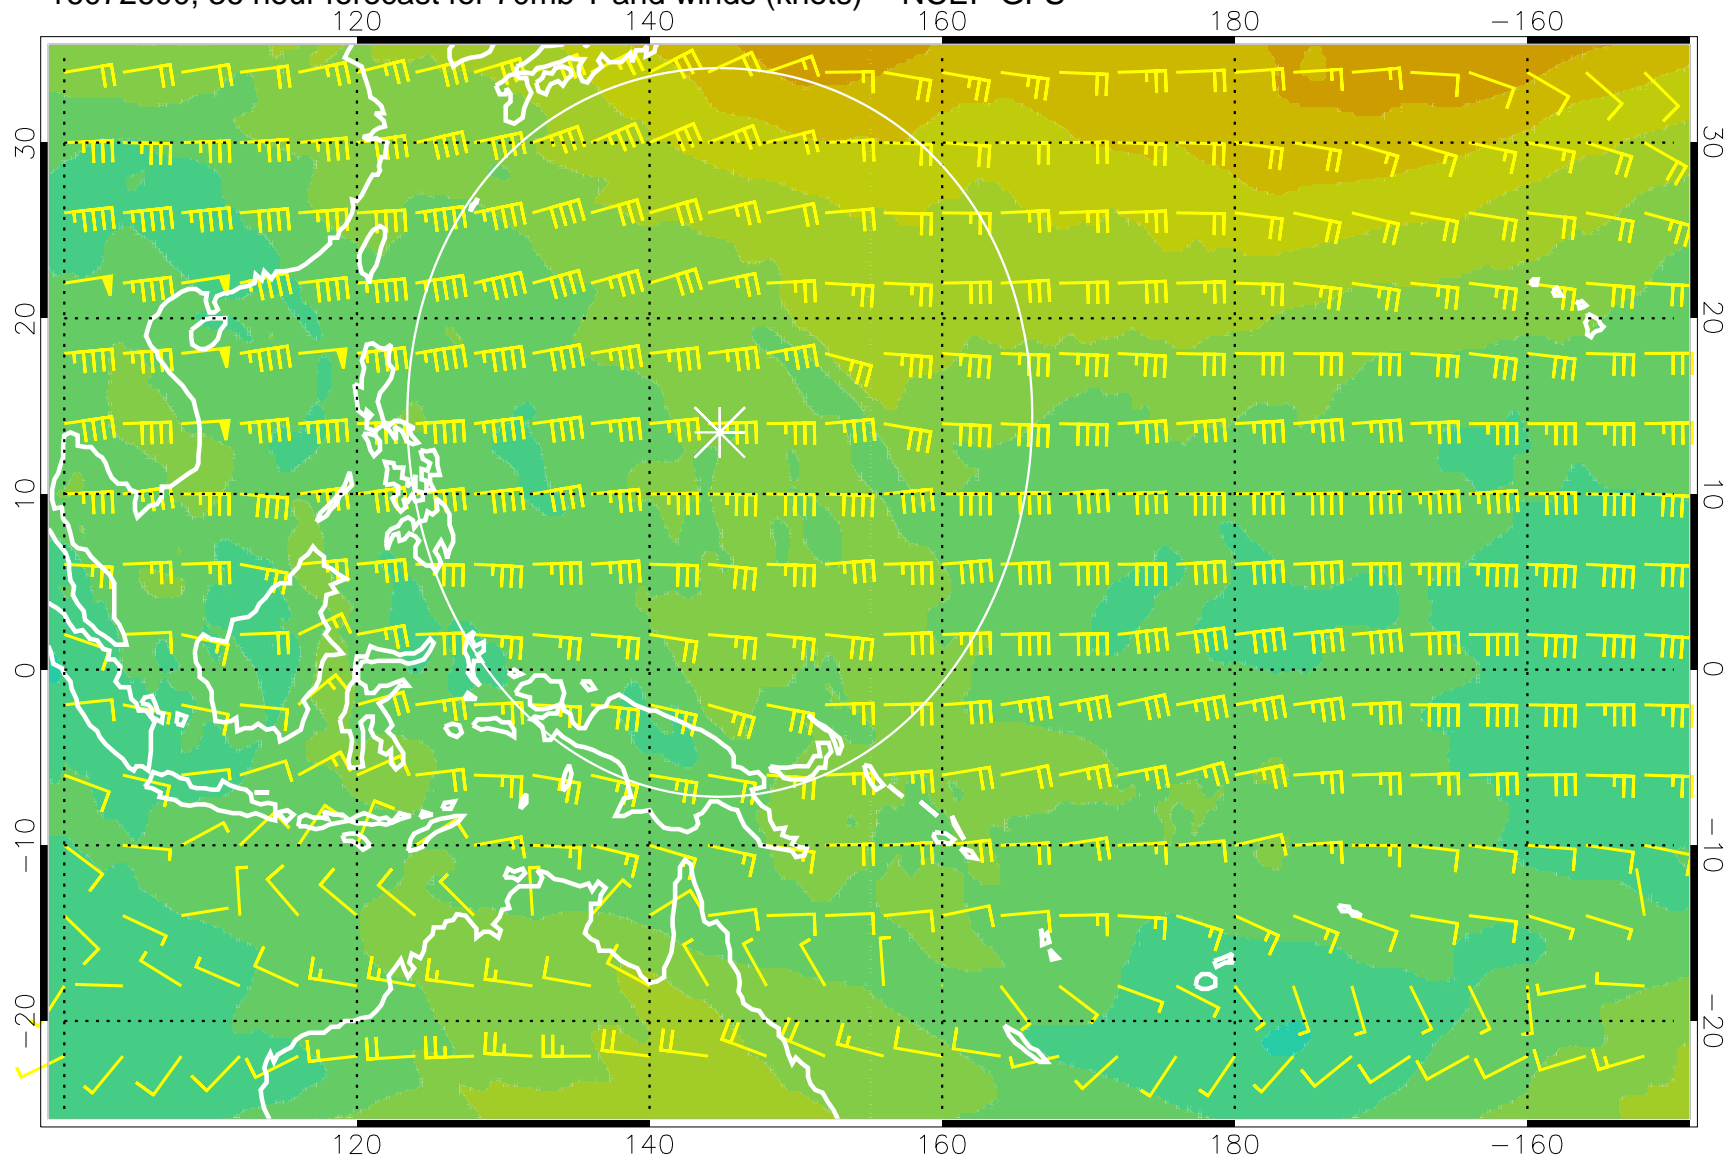

T, K

190K Isotherm    192.5K Isotherm  
195K Isotherm    197.5K Isotherm

Range ring of 2304 km

16072512, 24 hour forecast for 70mb T and winds (knots) -- NCEP GFS

180 190 200 210 220

T, K

190K Isotherm 192.5K Isotherm  
195K Isotherm 197.5K Isotherm

Range ring of 2304 km

16072518, 30 hour forecast for 70mb T and winds (knots) -- NCEP GFS

180 190 200 210 220

T, K

190K Isotherm 192.5K Isotherm  
195K Isotherm 197.5K Isotherm

Range ring of 2304 km

16072600, 36 hour forecast for 70mb T and winds (knots) -- NCEP GFS

180 190 200 210 220

T, K

190K Isotherm 192.5K Isotherm  
195K Isotherm 197.5K Isotherm

Range ring of 2304 km

16072606, 42 hour forecast for 70mb T and winds (knots) -- NCEP GFS

180      190      200      210      220

T, K

190K Isotherm    192.5K Isotherm  
195K Isotherm    197.5K Isotherm

Range ring of 2304 km

16072612, 48 hour forecast for 70mb T and winds (knots) -- NCEP GFS

180      190      200      210      220

T, K