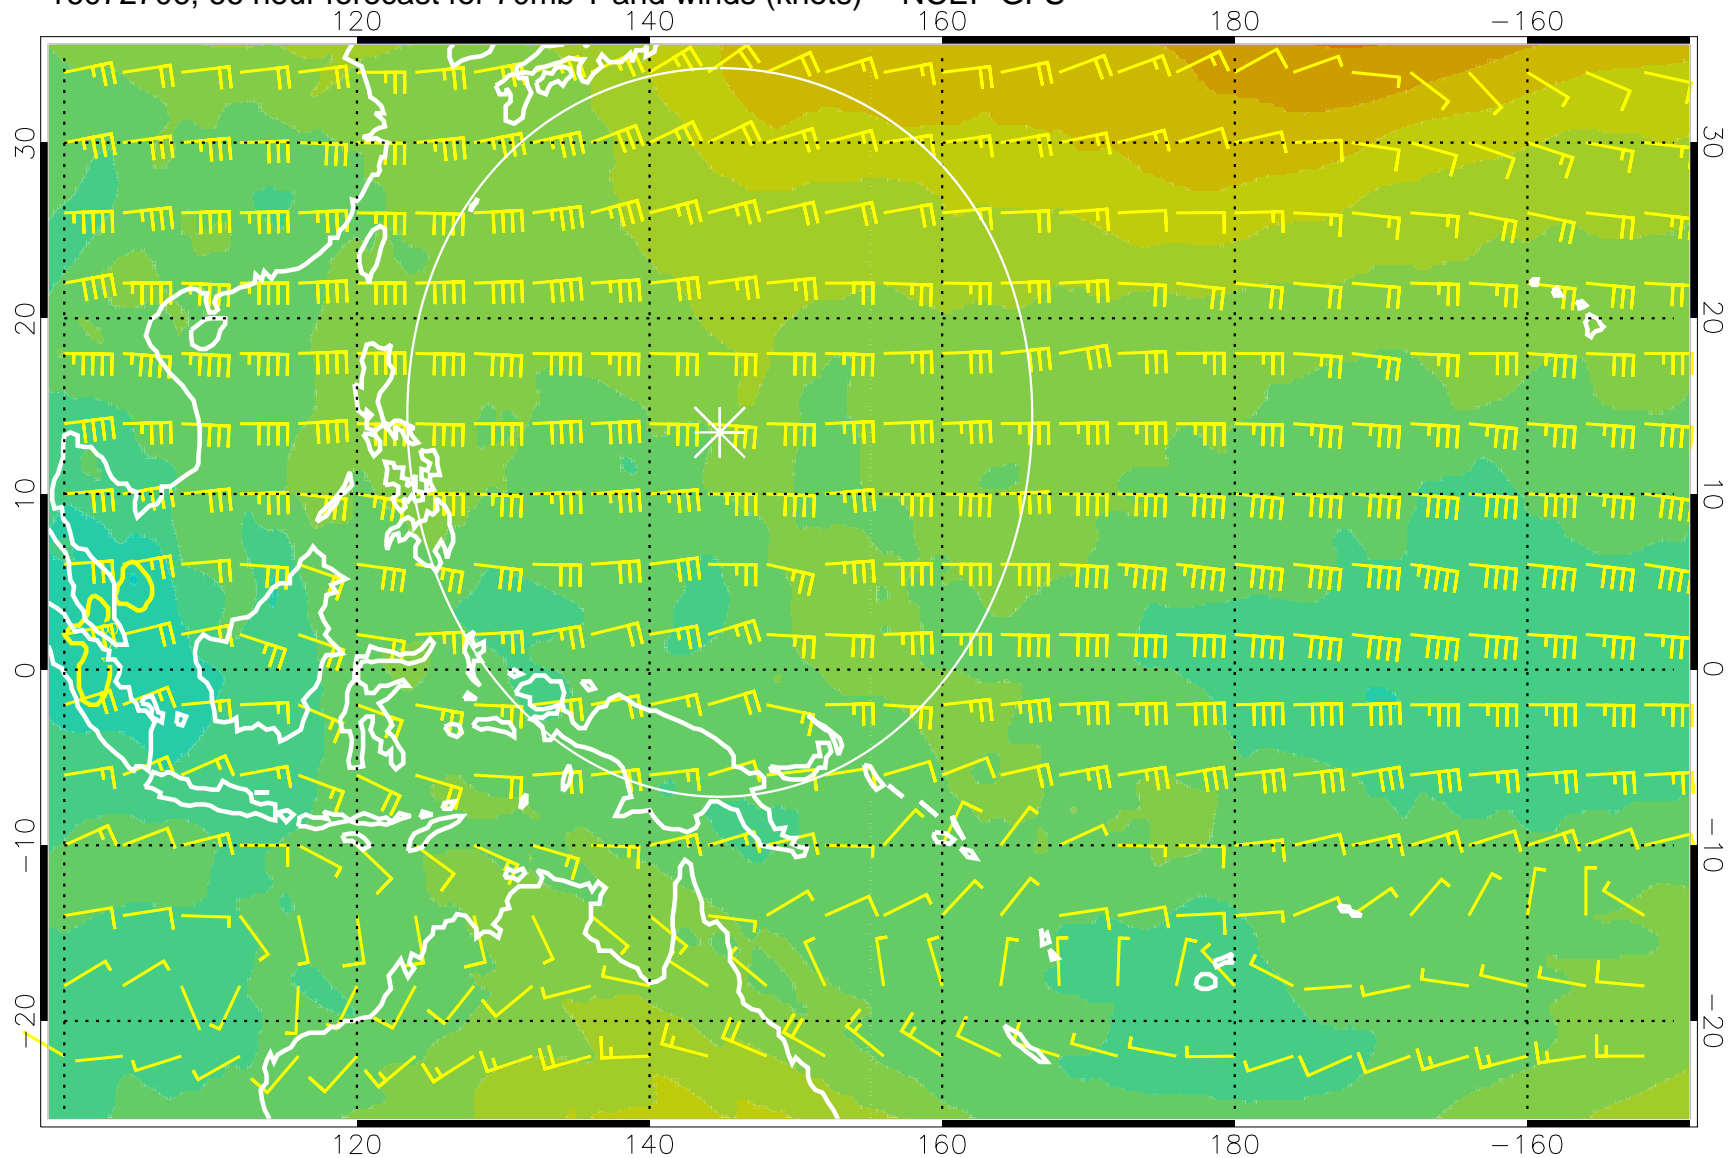

190K Isotherm    192.5K Isotherm  
195K Isotherm    197.5K Isotherm

Range ring of 2304 km

16072618, 54 hour forecast for 70mb T and winds (knots) -- NCEP GFS

180      190      200      210      220

T, K

190K Isotherm    192.5K Isotherm  
195K Isotherm    197.5K Isotherm

Range ring of 2304 km

16072700, 60 hour forecast for 70mb T and winds (knots) -- NCEP GFS

180 190 200 210 220

T, K

190K Isotherm 192.5K Isotherm  
195K Isotherm 197.5K Isotherm

Range ring of 2304 km

16072706, 66 hour forecast for 70mb T and winds (knots) -- NCEP GFS

180 190 200 210 220

T, K

190K Isotherm 192.5K Isotherm  
195K Isotherm 197.5K Isotherm

Range ring of 2304 km

16072712, 72 hour forecast for 70mb T and winds (knots) -- NCEP GFS

180      190      200      210      220

T, K

190K Isotherm    192.5K Isotherm  
195K Isotherm    197.5K Isotherm

Range ring of 2304 km

16072718, 78 hour forecast for 70mb T and winds (knots) -- NCEP GFS

180 190 200 210 220

T, K

190K Isotherm 192.5K Isotherm  
195K Isotherm 197.5K Isotherm