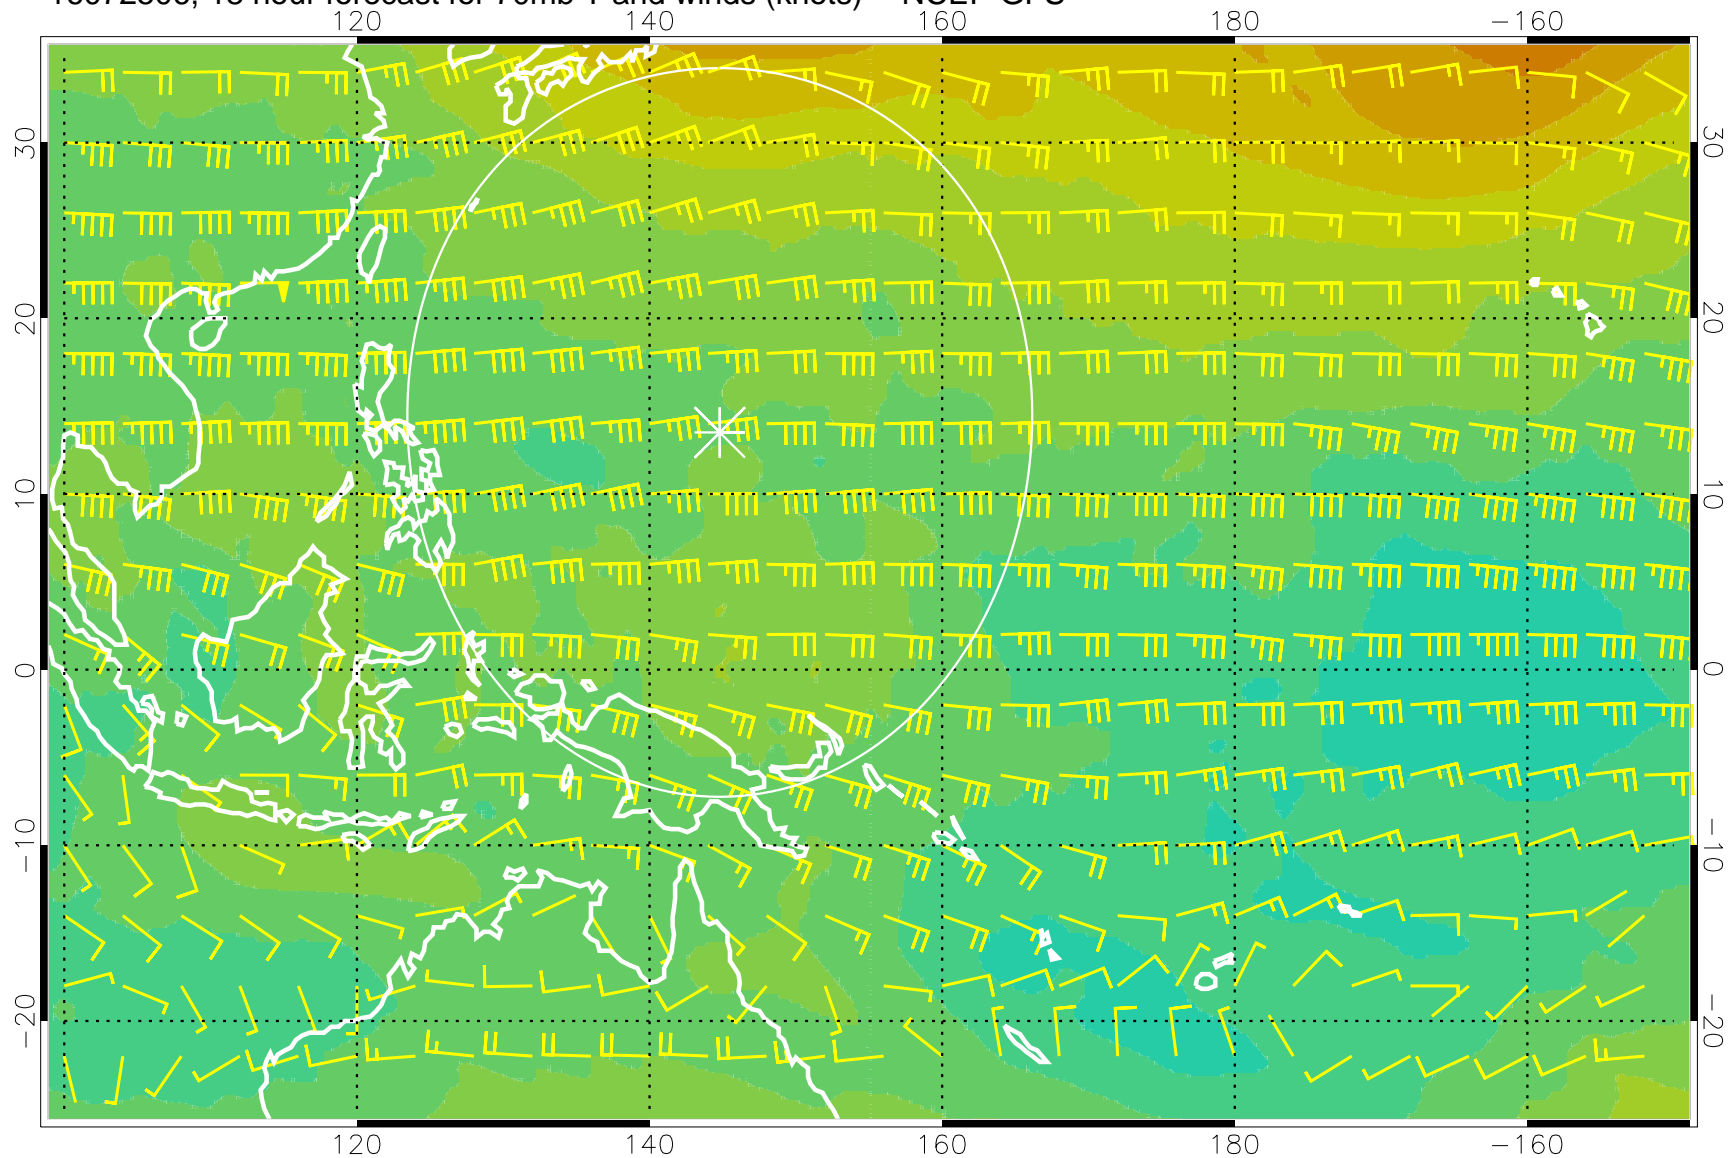

16072418, 6 hour forecast for 70mb T and winds (knots) -- NCEP GFS

180 190 200 210 220

T, K

190K Isotherm 192.5K Isotherm  
195K Isotherm 197.5K Isotherm

Range ring of 2304 km

16072500, 12 hour forecast for 70mb T and winds (knots) -- NCEP GFS

180 190 200 210 220

T, K

190K Isotherm 192.5K Isotherm  
195K Isotherm 197.5K Isotherm

Range ring of 2304 km

16072506, 18 hour forecast for 70mb T and winds (knots) -- NCEP GFS

180      190      200      210      220

T, K

190K Isotherm    192.5K Isotherm  
195K Isotherm    197.5K Isotherm

Range ring of 2304 km

16072512, 24 hour forecast for 70mb T and winds (knots) -- NCEP GFS

180 190 200 210 220

T, K

190K Isotherm 192.5K Isotherm  
195K Isotherm 197.5K Isotherm