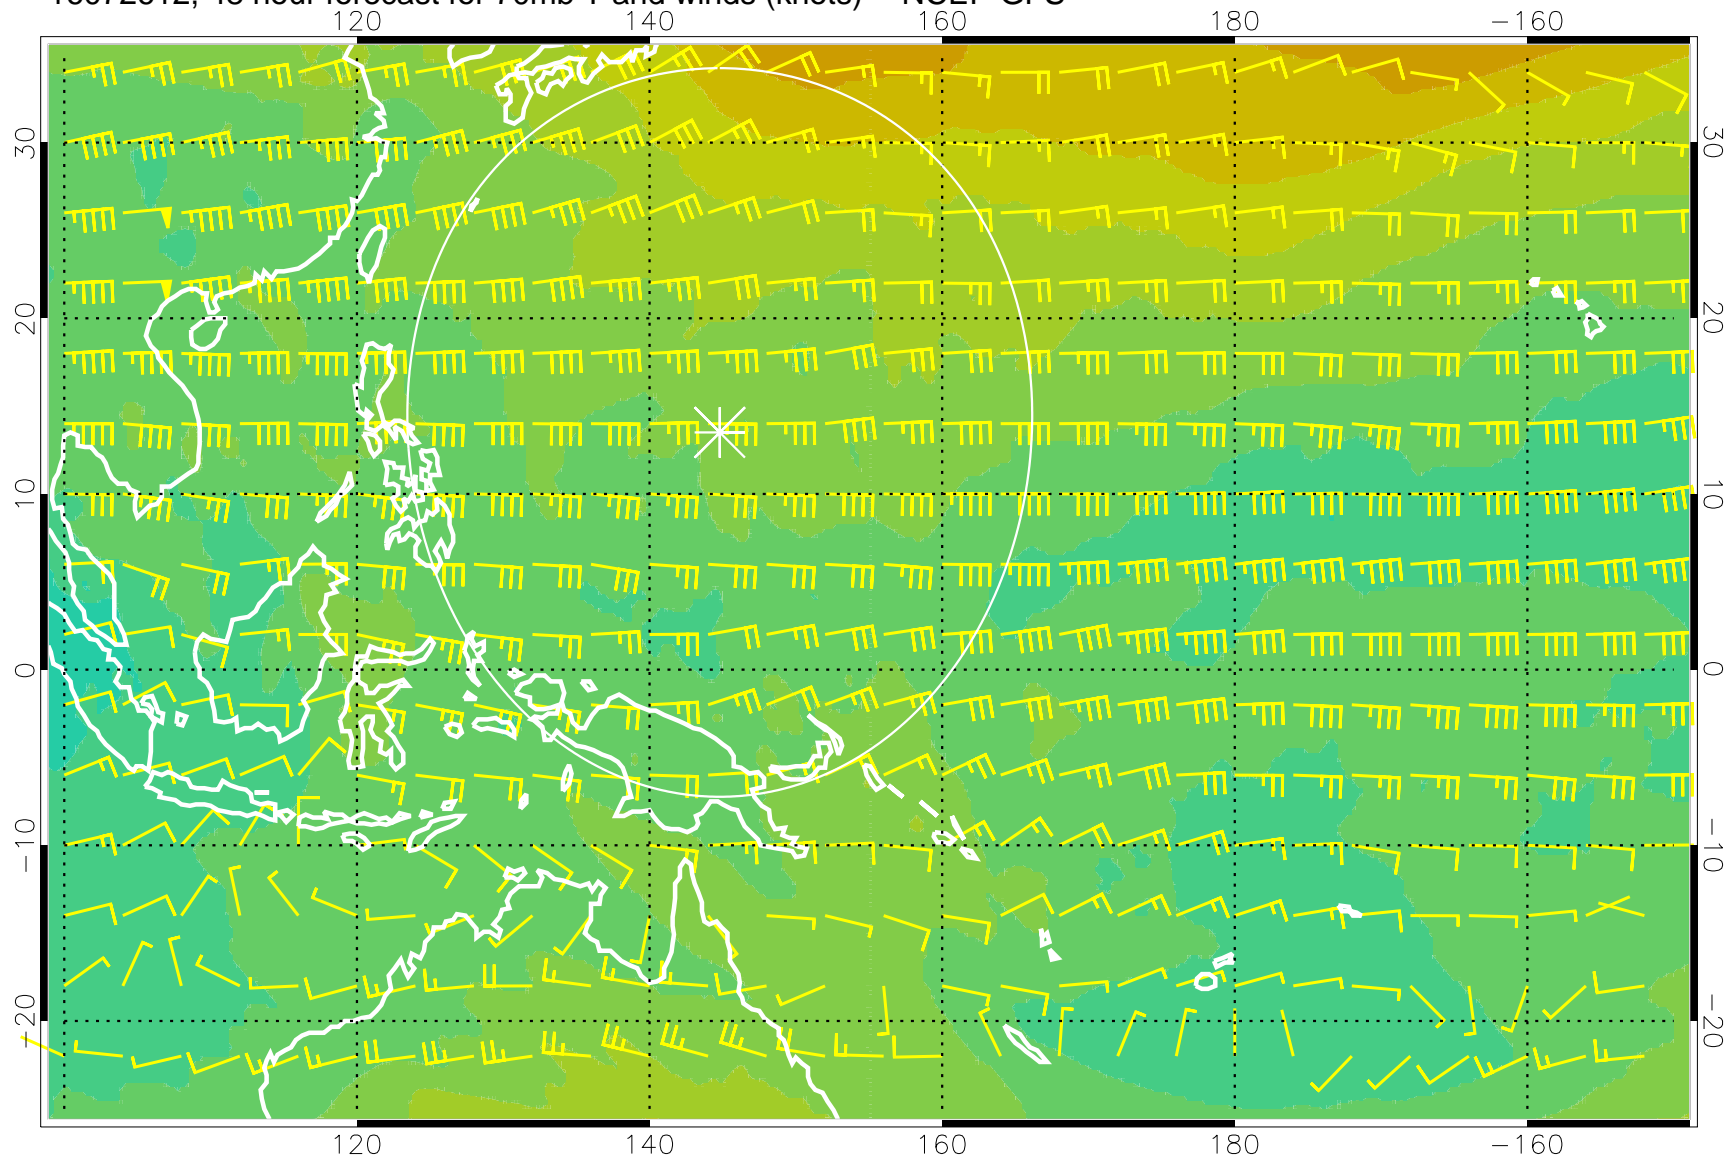

180 190 200 210 220

T, K

190K Isotherm 192.5K Isotherm  
195K Isotherm 197.5K Isotherm

Range ring of 2304 km

16072606, 42 hour forecast for 70mb T and winds (knots) -- NCEP GFS

180      190      200      210      220

T, K

190K Isotherm    192.5K Isotherm  
195K Isotherm    197.5K Isotherm

Range ring of 2304 km

16072612, 48 hour forecast for 70mb T and winds (knots) -- NCEP GFS

180      190      200      210      220

T, K

190K Isotherm    192.5K Isotherm  
195K Isotherm    197.5K Isotherm

Range ring of 2304 km

16072618, 54 hour forecast for 70mb T and winds (knots) -- NCEP GFS

180      190      200      210      220

T, K

190K Isotherm    192.5K Isotherm  
195K Isotherm    197.5K Isotherm