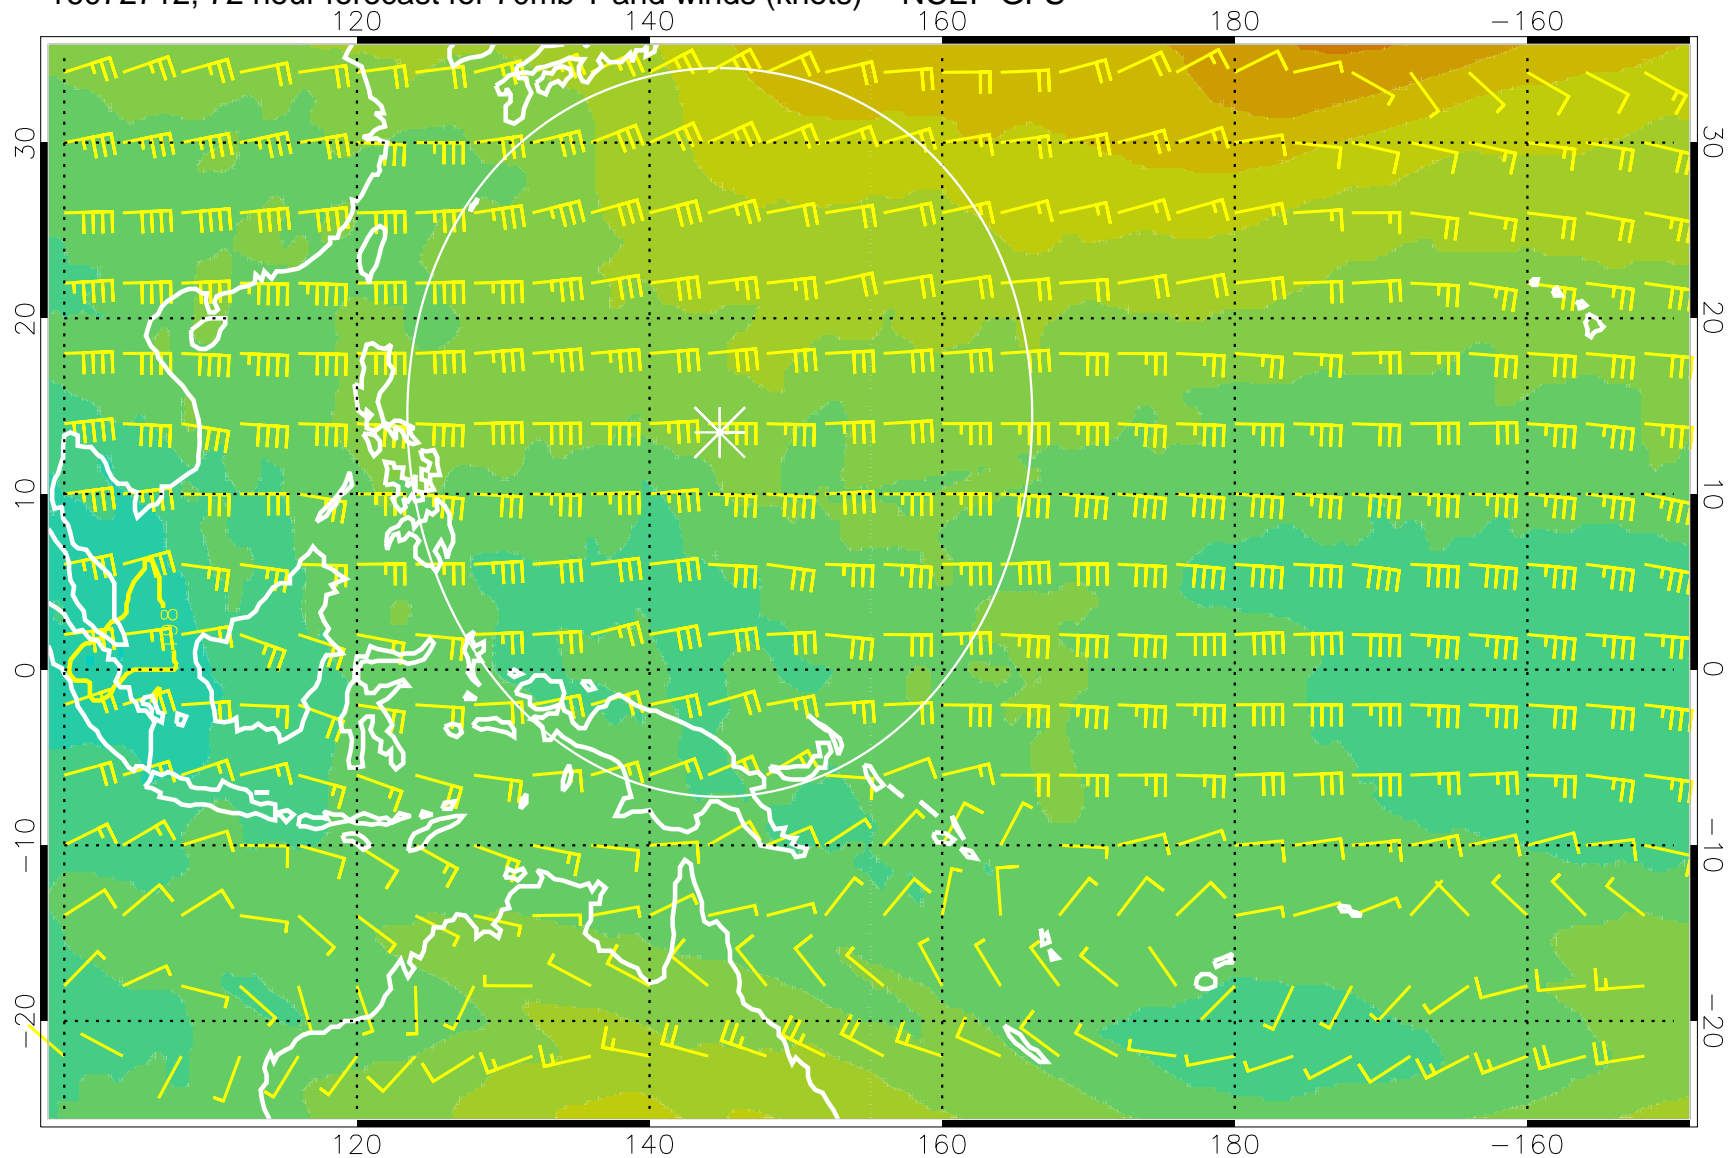

190K Isotherm    192.5K Isotherm  
195K Isotherm    197.5K Isotherm

Range ring of 2304 km

16072618, 54 hour forecast for 70mb T and winds (knots) -- NCEP GFS

180      190      200      210      220

T, K

190K Isotherm    192.5K Isotherm  
195K Isotherm    197.5K Isotherm

Range ring of 2304 km

16072700, 60 hour forecast for 70mb T and winds (knots) -- NCEP GFS

180 190 200 210 220

T, K

190K Isotherm 192.5K Isotherm  
195K Isotherm 197.5K Isotherm

Range ring of 2304 km

16072706, 66 hour forecast for 70mb T and winds (knots) -- NCEP GFS

180 190 200 210 220

T, K

190K Isotherm 192.5K Isotherm  
195K Isotherm 197.5K Isotherm

Range ring of 2304 km

16072712, 72 hour forecast for 70mb T and winds (knots) -- NCEP GFS

180      190      200      210      220

T, K

190K Isotherm    192.5K Isotherm  
195K Isotherm    197.5K Isotherm

Range ring of 2304 km

16072718, 78 hour forecast for 70mb T and winds (knots) -- NCEP GFS

180 190 200 210 220

T, K

190K Isotherm 192.5K Isotherm  
195K Isotherm 197.5K Isotherm