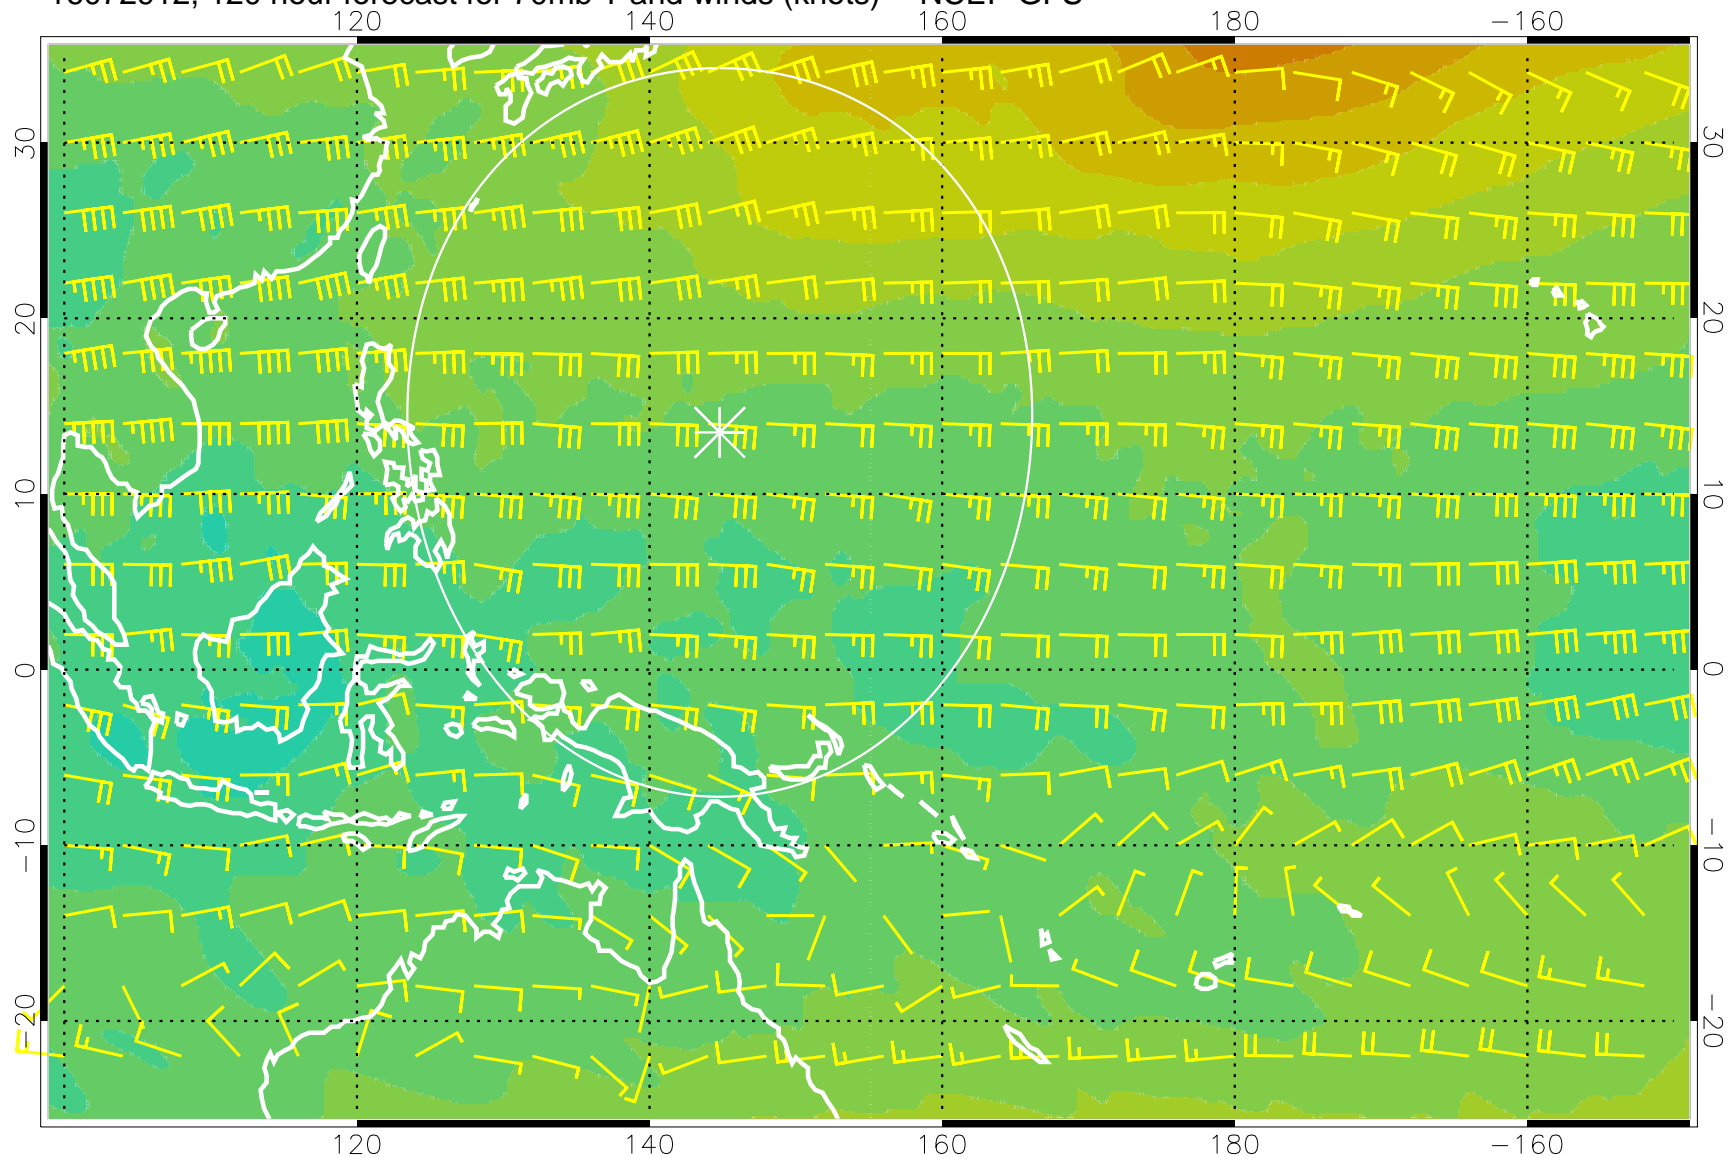

T, K

190K Isotherm    192.5K Isotherm  
195K Isotherm    197.5K Isotherm

Range ring of 2304 km

16072818, 102 hour forecast for 70mb T and winds (knots) -- NCEP GFS

180 190 200 210 220

T, K

190K Isotherm 192.5K Isotherm  
195K Isotherm 197.5K Isotherm

Range ring of 2304 km

16072900, 108 hour forecast for 70mb T and winds (knots) -- NCEP GFS

180 190 200 210 220

T, K

190K Isotherm 192.5K Isotherm  
195K Isotherm 197.5K Isotherm

Range ring of 2304 km

16072906, 114 hour forecast for 70mb T and winds (knots) -- NCEP GFS

180      190      200      210      220

T, K

190K Isotherm    192.5K Isotherm  
195K Isotherm    197.5K Isotherm

Range ring of 2304 km

16072912, 120 hour forecast for 70mb T and winds (knots) -- NCEP GFS

180      190      200      210      220  
T, K

190K Isotherm    192.5K Isotherm  
195K Isotherm    197.5K Isotherm

Range ring of 2304 km