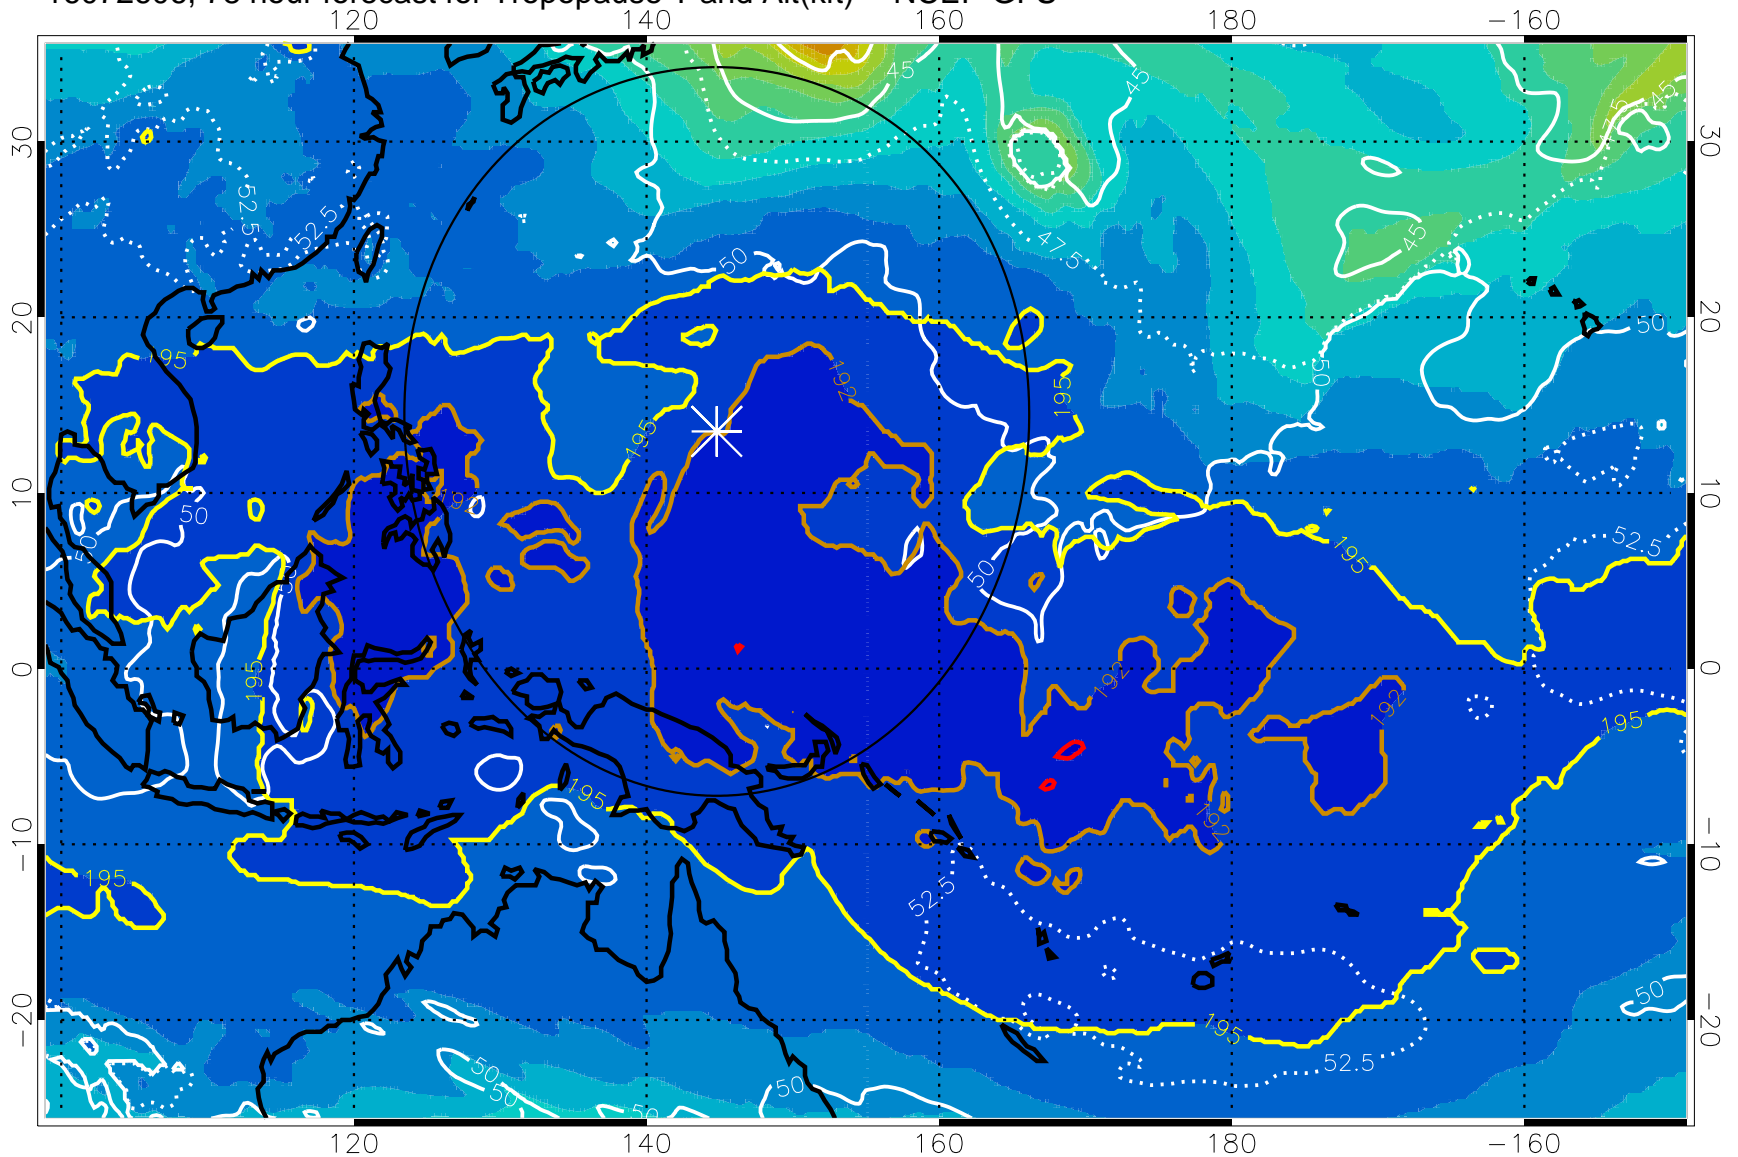

Range ring of 2304 km

16072600, 72 hour forecast for Tropopause T and Alt(kft) -- NCEP GFS

190 200 210 220 230

Tropopause T, K

Tropopause Altitude in kft (white)

192.5K Isotherm 195K Isotherm

187.5K Isotherm 190K Isotherm

Range ring of 2304 km

16072606, 78 hour forecast for Tropopause T and Alt(kft) -- NCEP GFS

190      200      210      220      230  
Tropopause T, K

Tropopause Altitude in kft (white)

192.5K Isotherm    195K Isotherm  
187.5K Isotherm    190K Isotherm