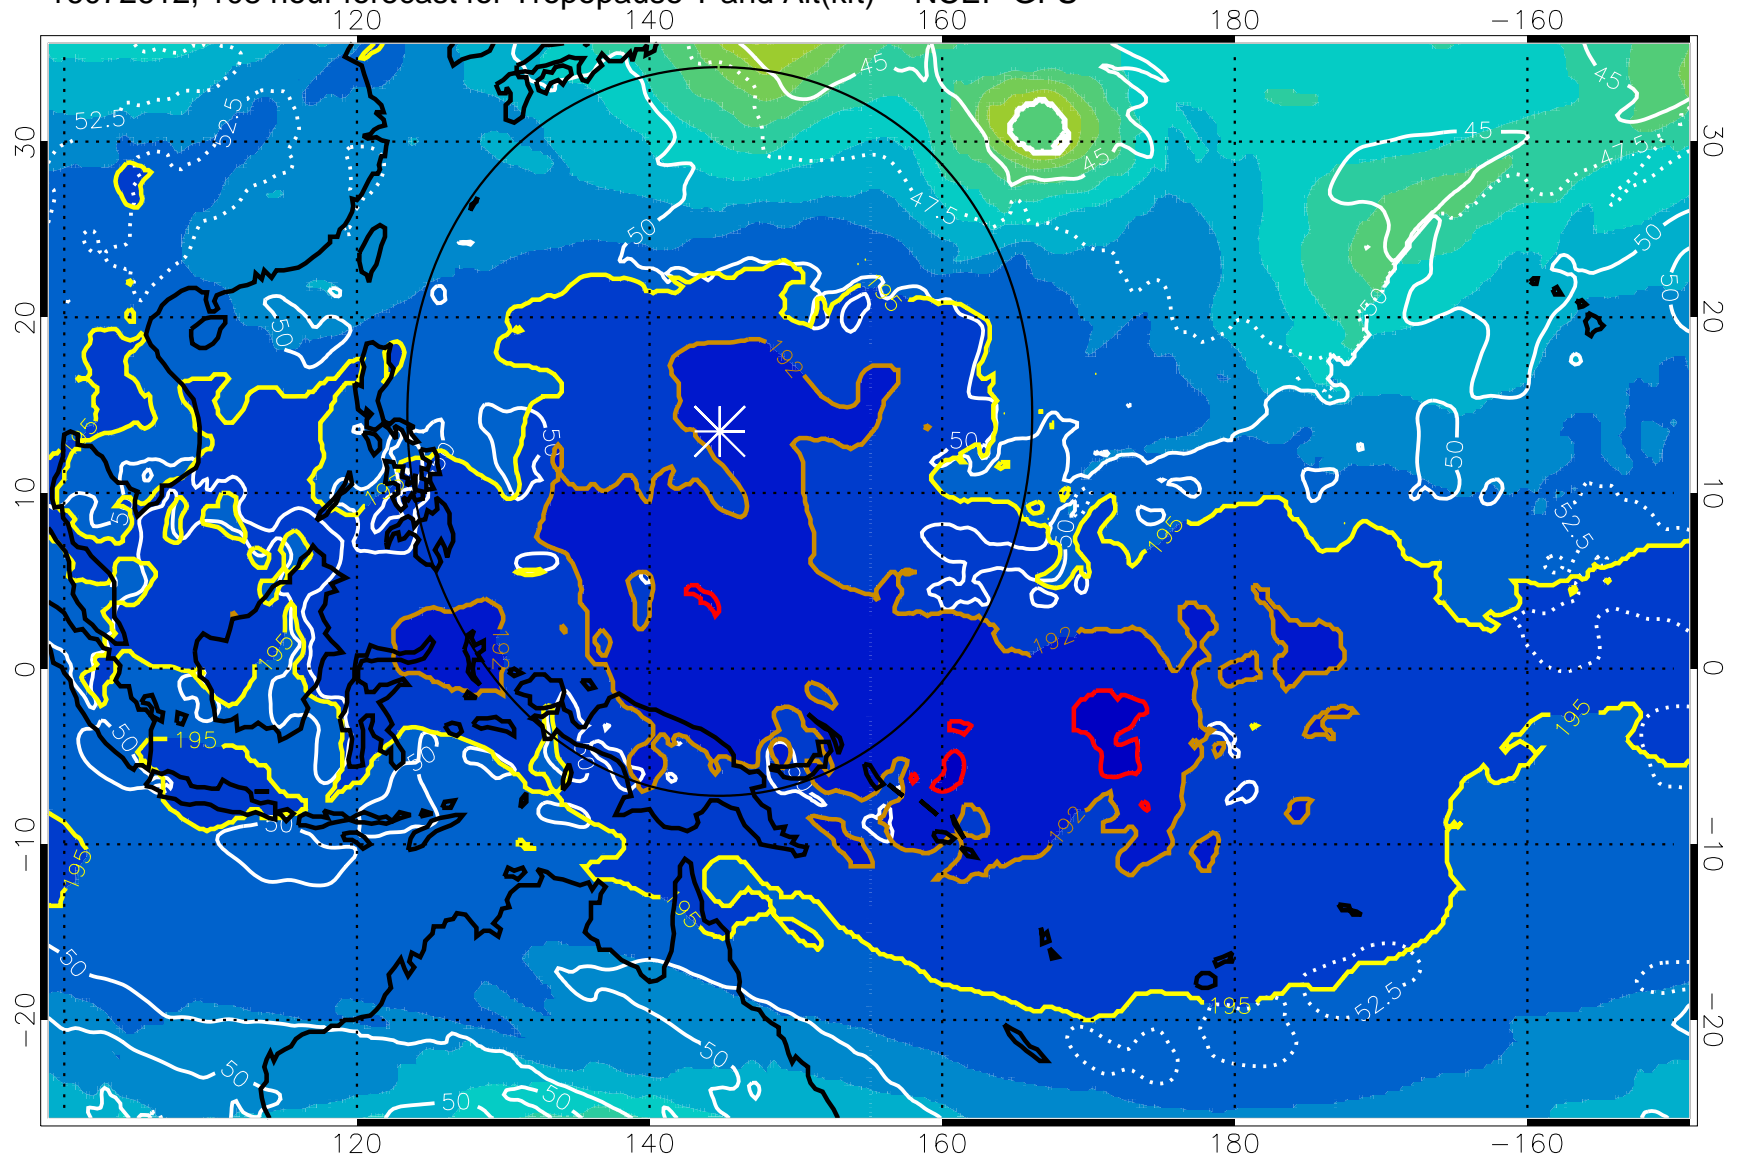

Range ring of 2304 km

16072606, 102 hour forecast for Tropopause T and Alt(kft) -- NCEP GFS

190      200      210      220      230

Tropopause T, K

Tropopause Altitude in kft (white)

192.5K Isotherm 195K Isotherm

187.5K Isotherm 190K Isotherm

Range ring of 2304 km

16072612, 108 hour forecast for Tropopause T and Alt(kft) -- NCEP GFS

190 200 210 220 230

Tropopause T, K

Tropopause Altitude in kft (white)

192.5K Isotherm 195K Isotherm