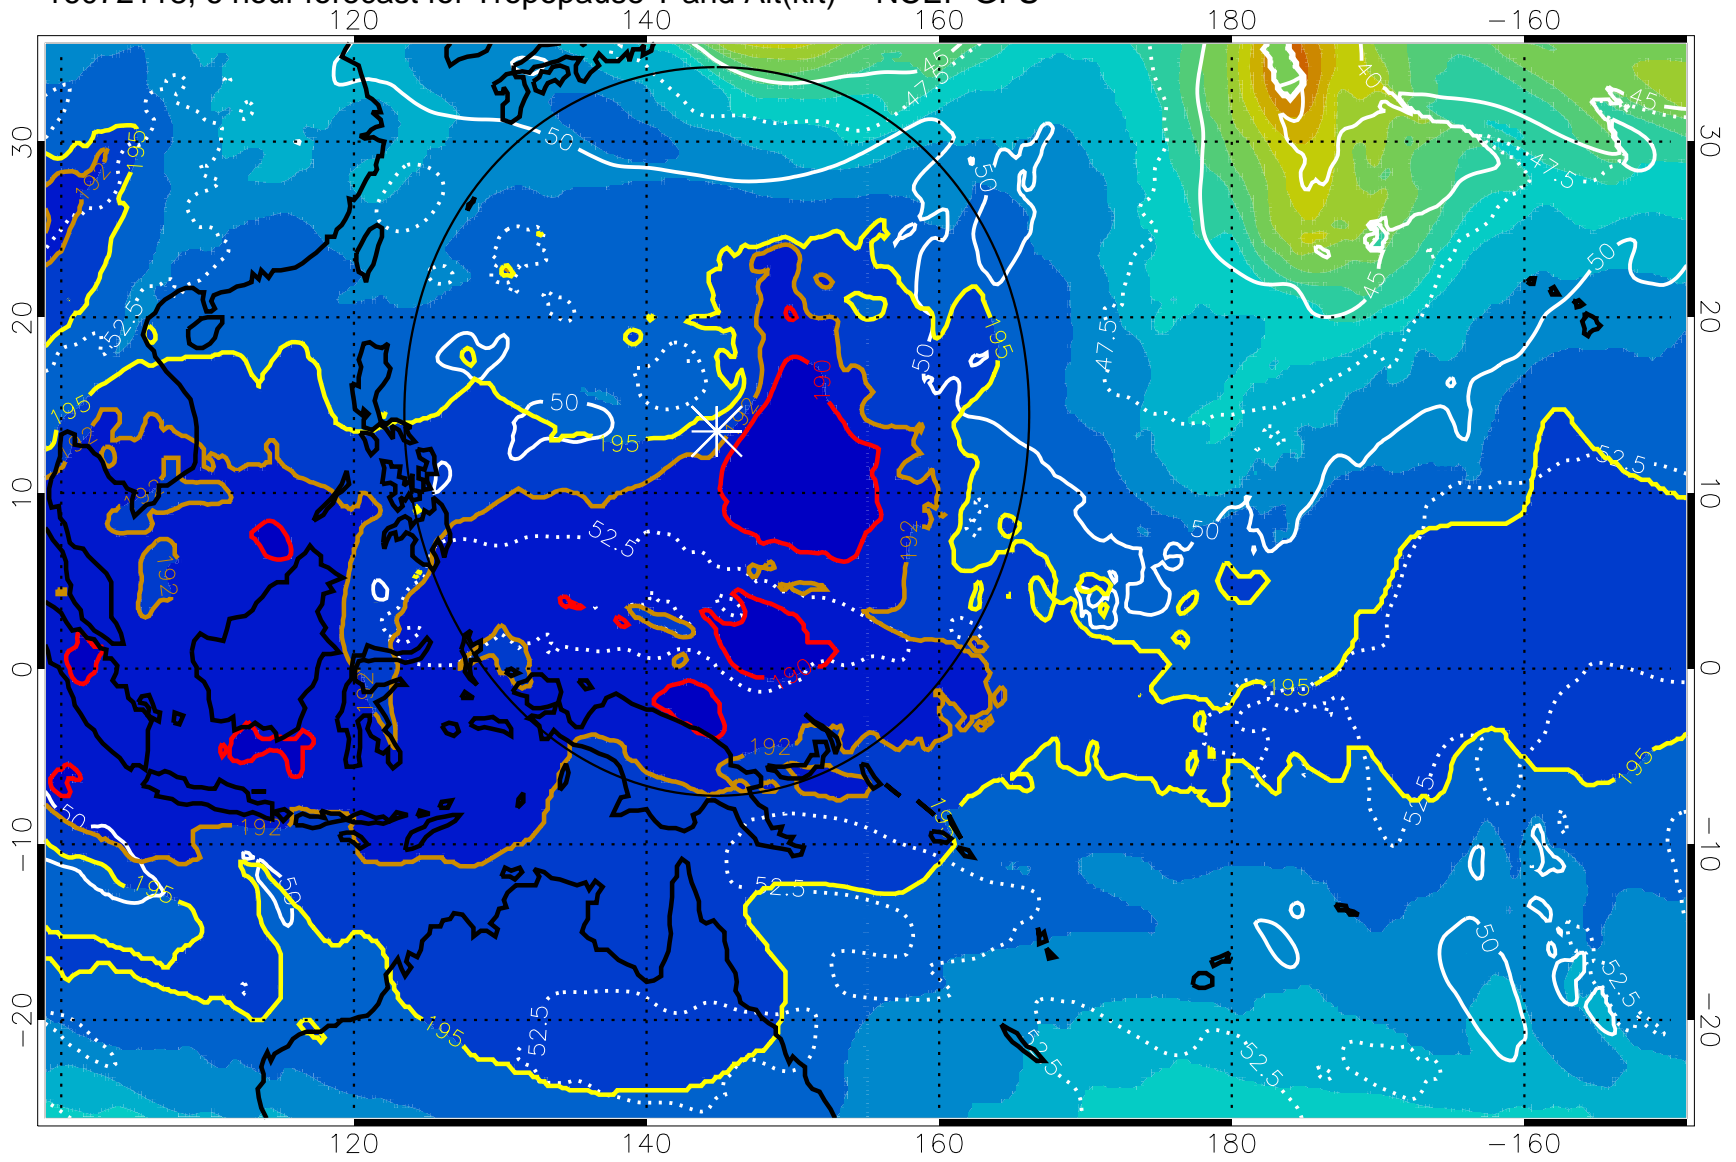

16072118, 6 hour forecast for Tropopause T and Alt(kft) -- NCEP GFS

190      200      210      220      230  
Tropopause T, K

Tropopause Altitude in kft (white)

192.5K Isotherm    195K Isotherm  
187.5K Isotherm    190K Isotherm