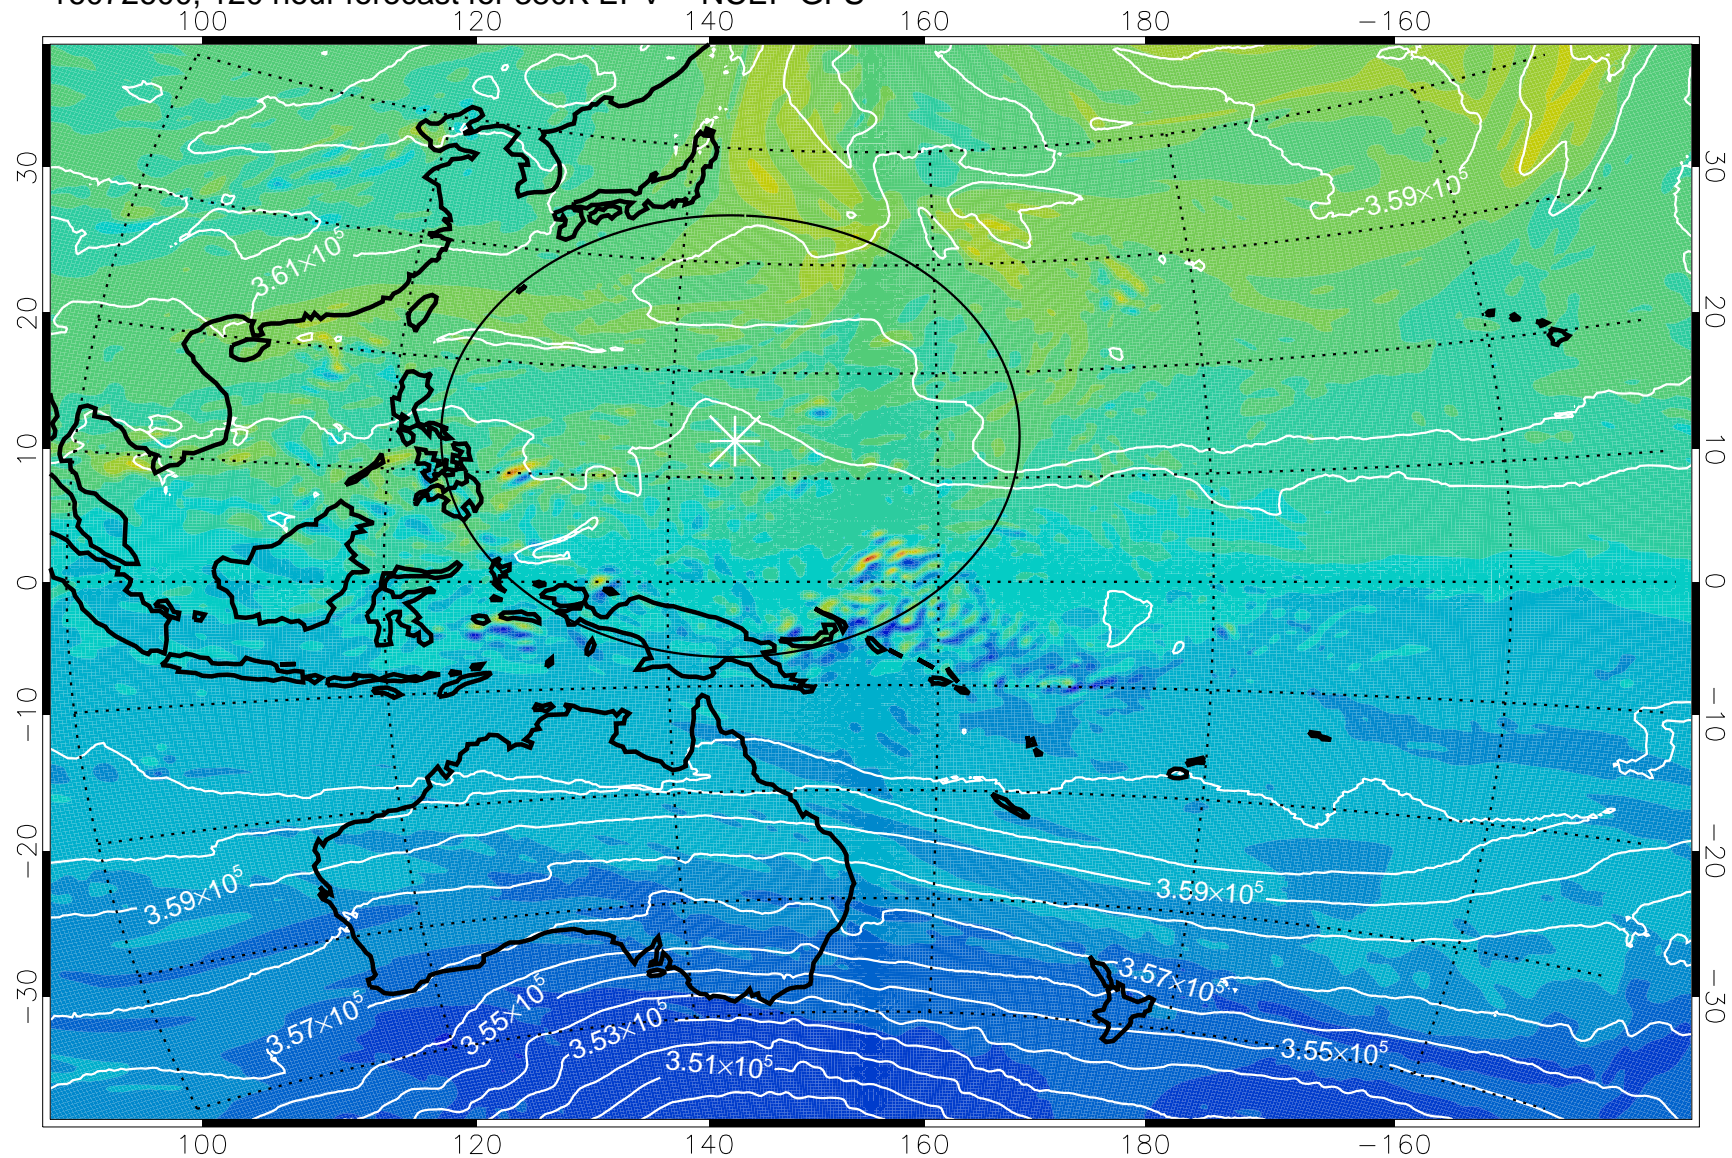

16072506, 102 hour forecast for 380K EPV -- NCEP GFS

380K Montgomery Streamfunction, white

Range ring of 2304 km

16072512, 108 hour forecast for 380K EPV -- NCEP GFS

-2×10^{-5} -1×10^{-5} 0 1×10^{-5} 2×10^{-5}
PVU

380K Montgomery Streamfunction, white

Range ring of 2304 km

16072518, 114 hour forecast for 380K EPV -- NCEP GFS

380K Montgomery Streamfunction, white

Range ring of 2304 km

16072600, 120 hour forecast for 380K EPV -- NCEP GFS

380K Montgomery Streamfunction, white

Range ring of 2304 km