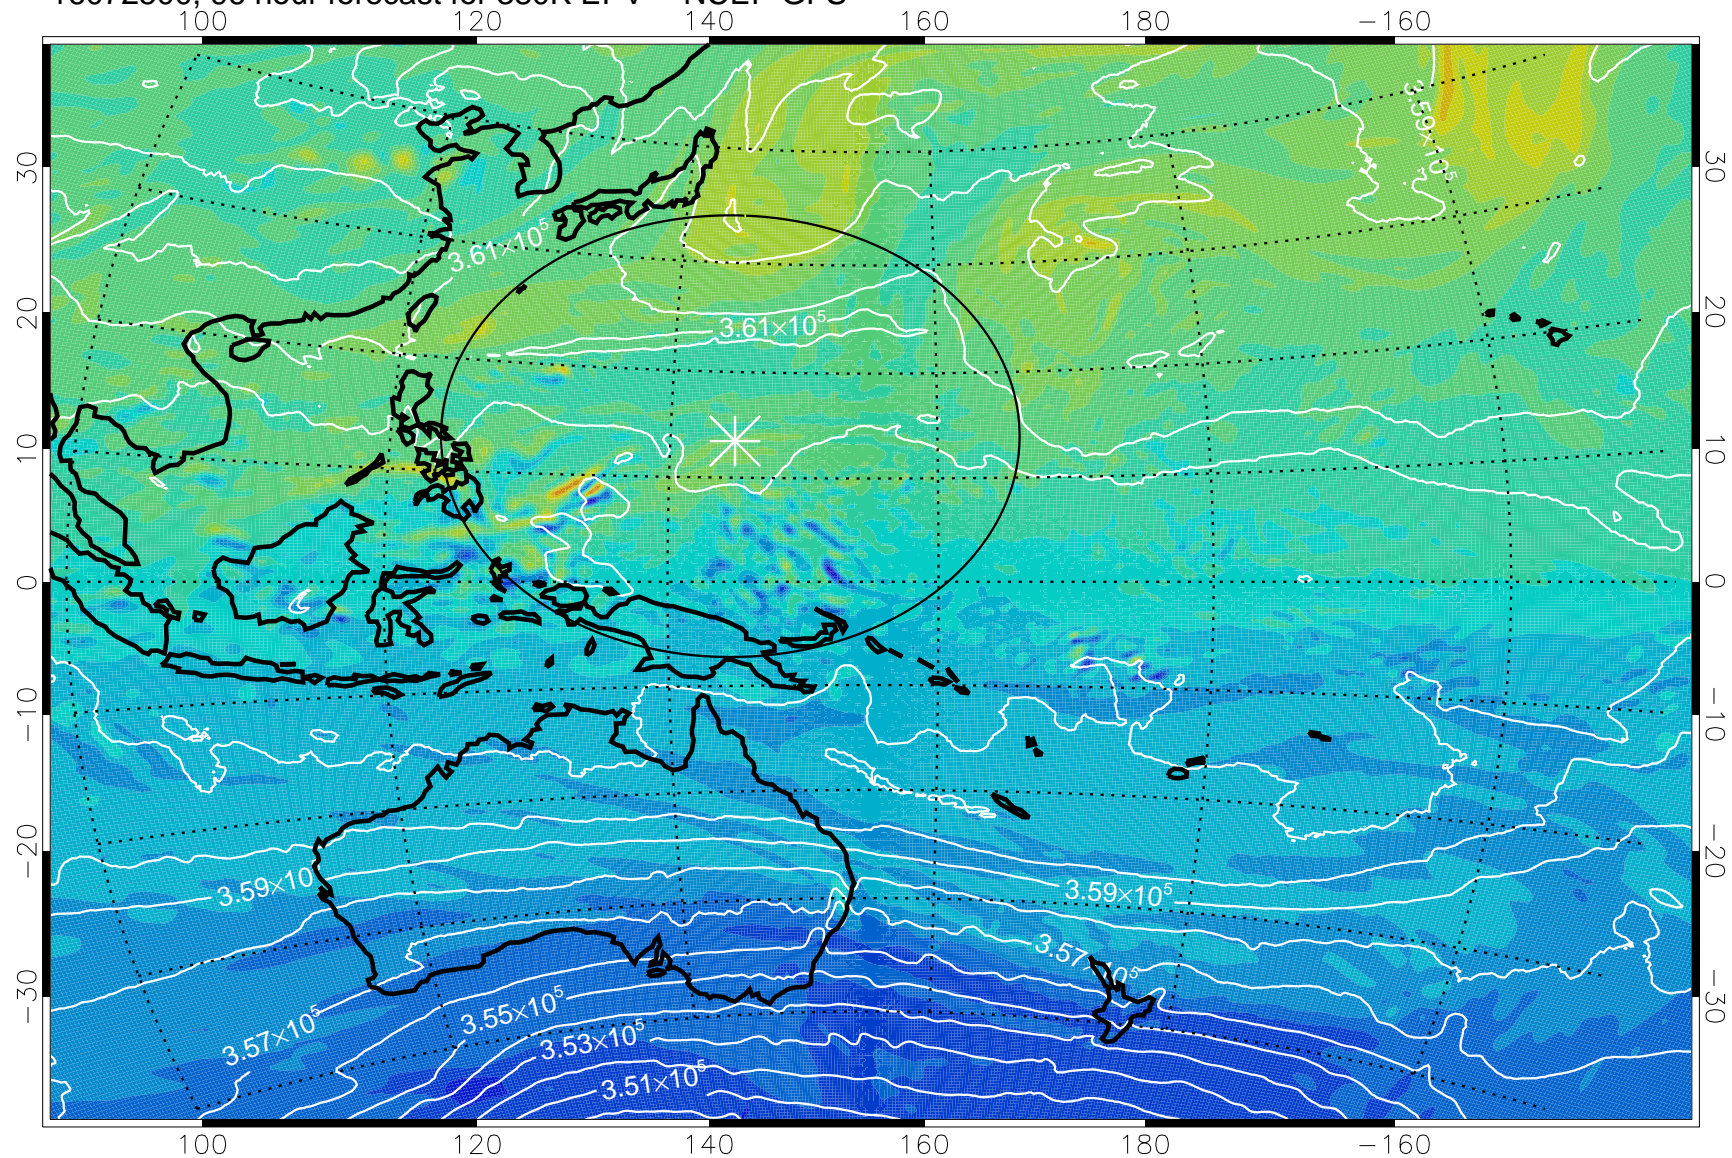

380K Montgomery Streamfunction, white

Range ring of 2304 km

16072400, 72 hour forecast for 380K EPV -- NCEP GFS

380K Montgomery Streamfunction, white

Range ring of 2304 km

16072406, 78 hour forecast for 380K EPV -- NCEP GFS

380K Montgomery Streamfunction, white

Range ring of 2304 km

16072412, 84 hour forecast for 380K EPV -- NCEP GFS

-2×10^{-5} -1×10^{-5} 0 1×10^{-5} 2×10^{-5}
PVU

380K Montgomery Streamfunction, white

Range ring of 2304 km

16072418, 90 hour forecast for 380K EPV -- NCEP GFS

380K Montgomery Streamfunction, white

Range ring of 2304 km

16072500, 96 hour forecast for 380K EPV -- NCEP GFS

380K Montgomery Streamfunction, white

Range ring of 2304 km

16072506, 102 hour forecast for 380K EPV -- NCEP GFS

380K Montgomery Streamfunction, white

Range ring of 2304 km

16072512, 108 hour forecast for 380K EPV -- NCEP GFS

-2×10^{-5} -1×10^{-5} 0 1×10^{-5} 2×10^{-5}
PVU