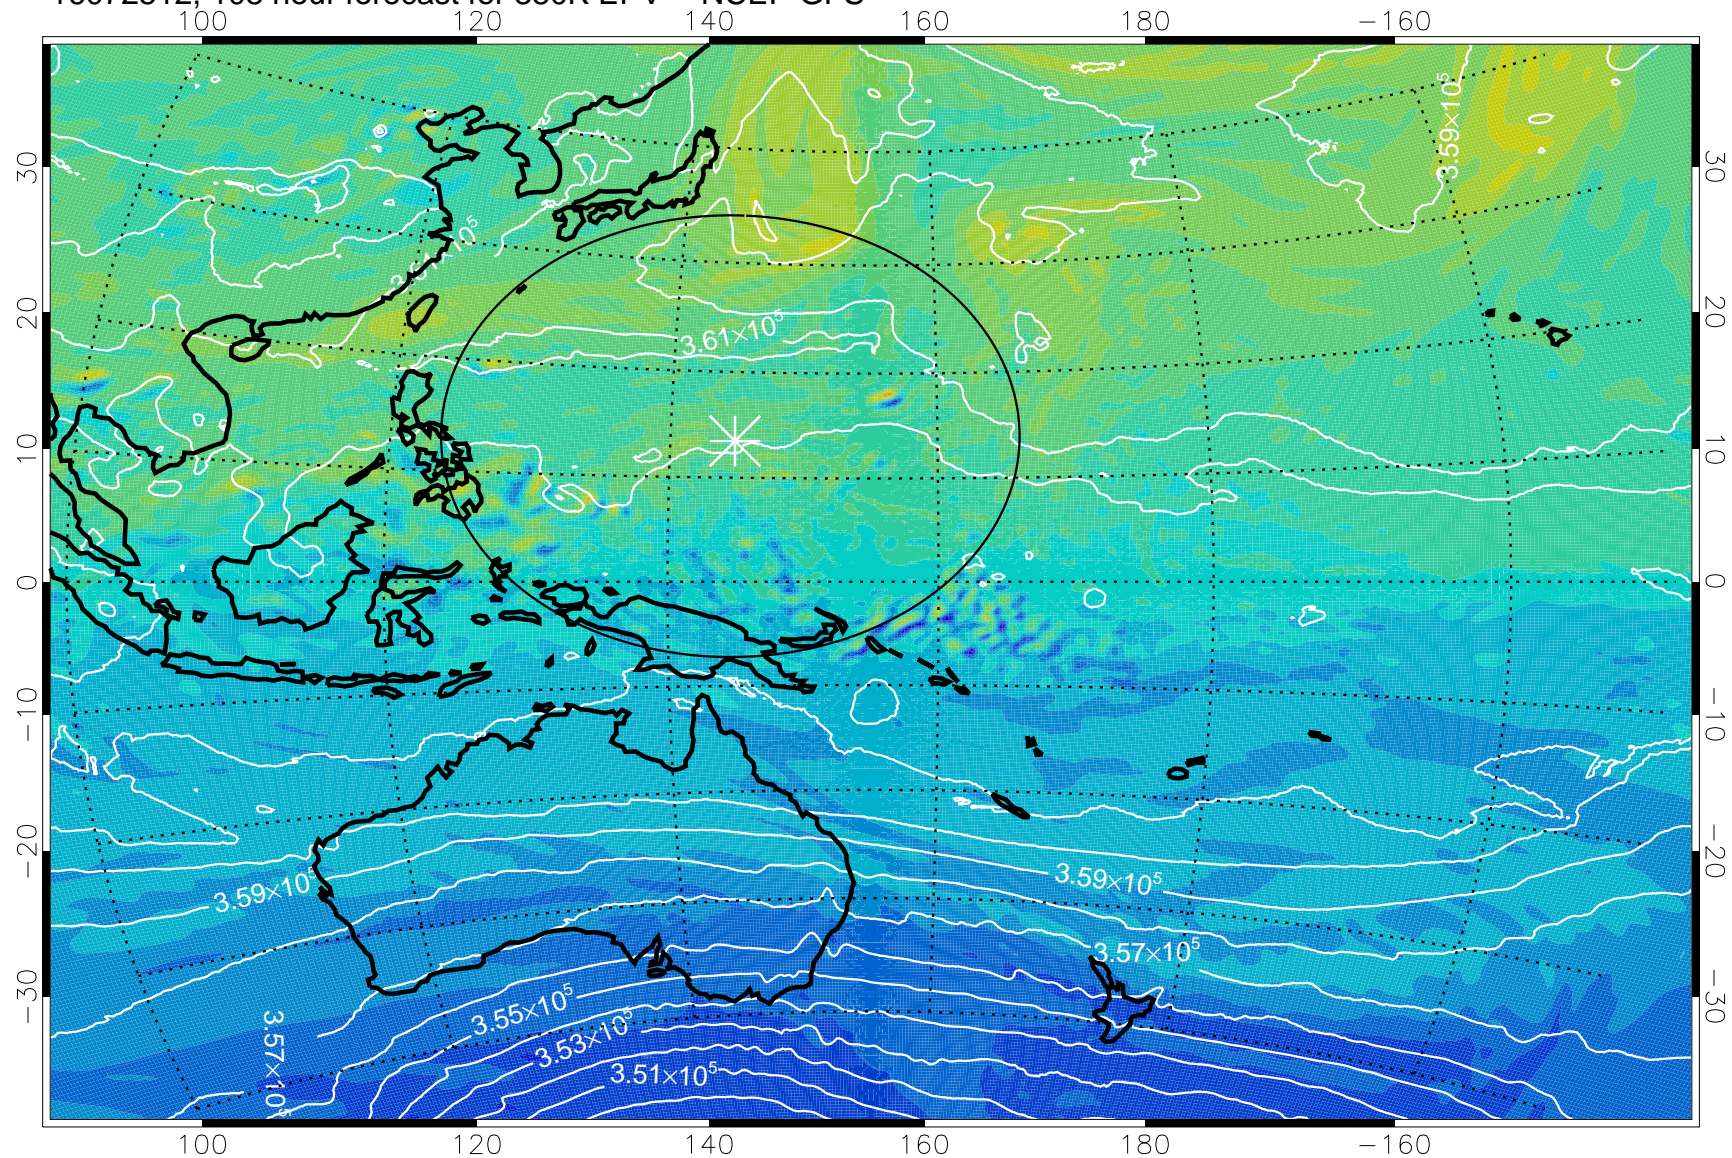

380K Montgomery Streamfunction, white

Range ring of 2304 km

16072412, 84 hour forecast for 380K EPV -- NCEP GFS

-2×10^{-5} -1×10^{-5} 0 1×10^{-5} 2×10^{-5}
PVU

380K Montgomery Streamfunction, white

Range ring of 2304 km

16072418, 90 hour forecast for 380K EPV -- NCEP GFS

380K Montgomery Streamfunction, white

Range ring of 2304 km

16072500, 96 hour forecast for 380K EPV -- NCEP GFS

380K Montgomery Streamfunction, white

Range ring of 2304 km

16072506, 102 hour forecast for 380K EPV -- NCEP GFS

380K Montgomery Streamfunction, white

Range ring of 2304 km

16072512, 108 hour forecast for 380K EPV -- NCEP GFS

-2×10^{-5} -1×10^{-5} 0 1×10^{-5} 2×10^{-5}
PVU

380K Montgomery Streamfunction, white

Range ring of 2304 km

16072518, 114 hour forecast for 380K EPV -- NCEP GFS

380K Montgomery Streamfunction, white

Range ring of 2304 km

16072600, 120 hour forecast for 380K EPV -- NCEP GFS