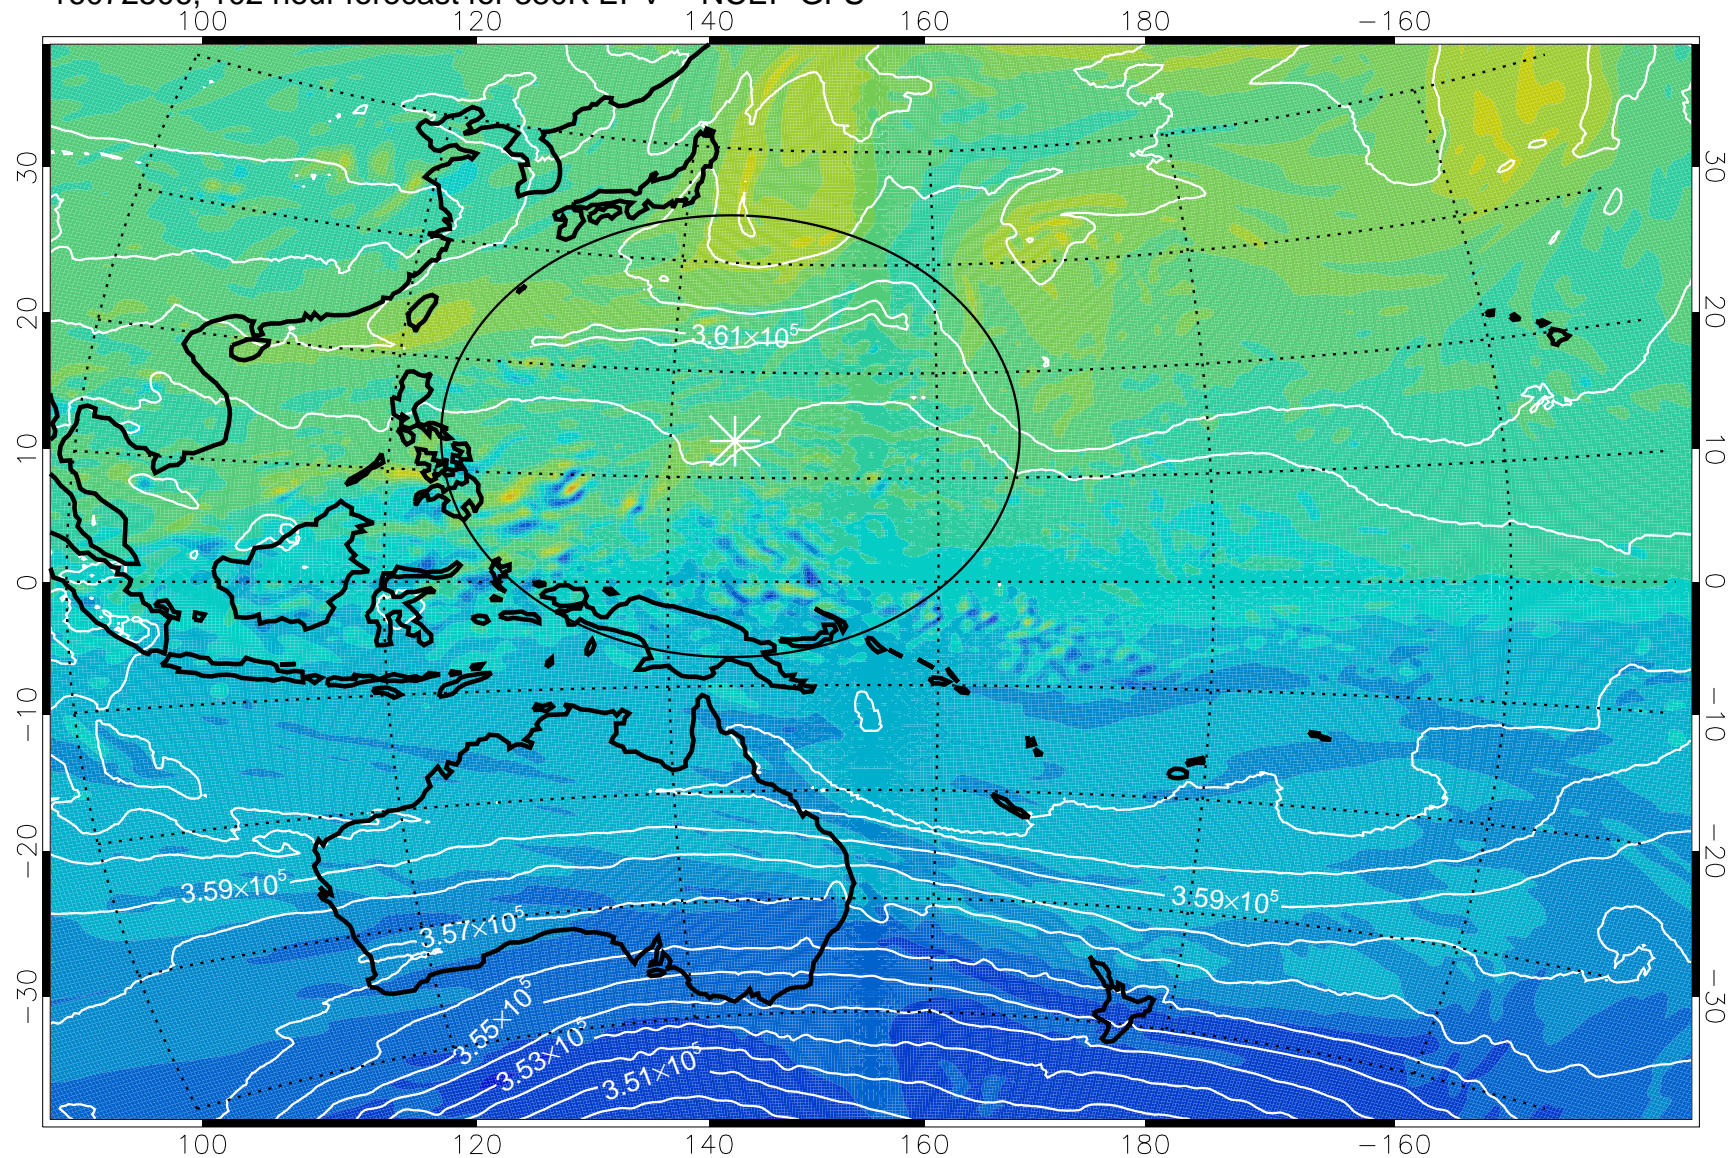

380K Montgomery Streamfunction, white

Range ring of 2304 km

16072412, 84 hour forecast for 380K EPV -- NCEP GFS

-2×10^{-5} -1×10^{-5} 0 1×10^{-5} 2×10^{-5}
PVU

380K Montgomery Streamfunction, white

Range ring of 2304 km

16072418, 90 hour forecast for 380K EPV -- NCEP GFS

380K Montgomery Streamfunction, white

Range ring of 2304 km

16072500, 96 hour forecast for 380K EPV -- NCEP GFS

380K Montgomery Streamfunction, white

Range ring of 2304 km

16072506, 102 hour forecast for 380K EPV -- NCEP GFS

380K Montgomery Streamfunction, white

Range ring of 2304 km

16072512, 108 hour forecast for 380K EPV -- NCEP GFS

-2×10^{-5} -1×10^{-5} 0 1×10^{-5} 2×10^{-5}
PVU

380K Montgomery Streamfunction, white

Range ring of 2304 km

16072518, 114 hour forecast for 380K EPV -- NCEP GFS

380K Montgomery Streamfunction, white

Range ring of 2304 km

16072600, 120 hour forecast for 380K EPV -- NCEP GFS