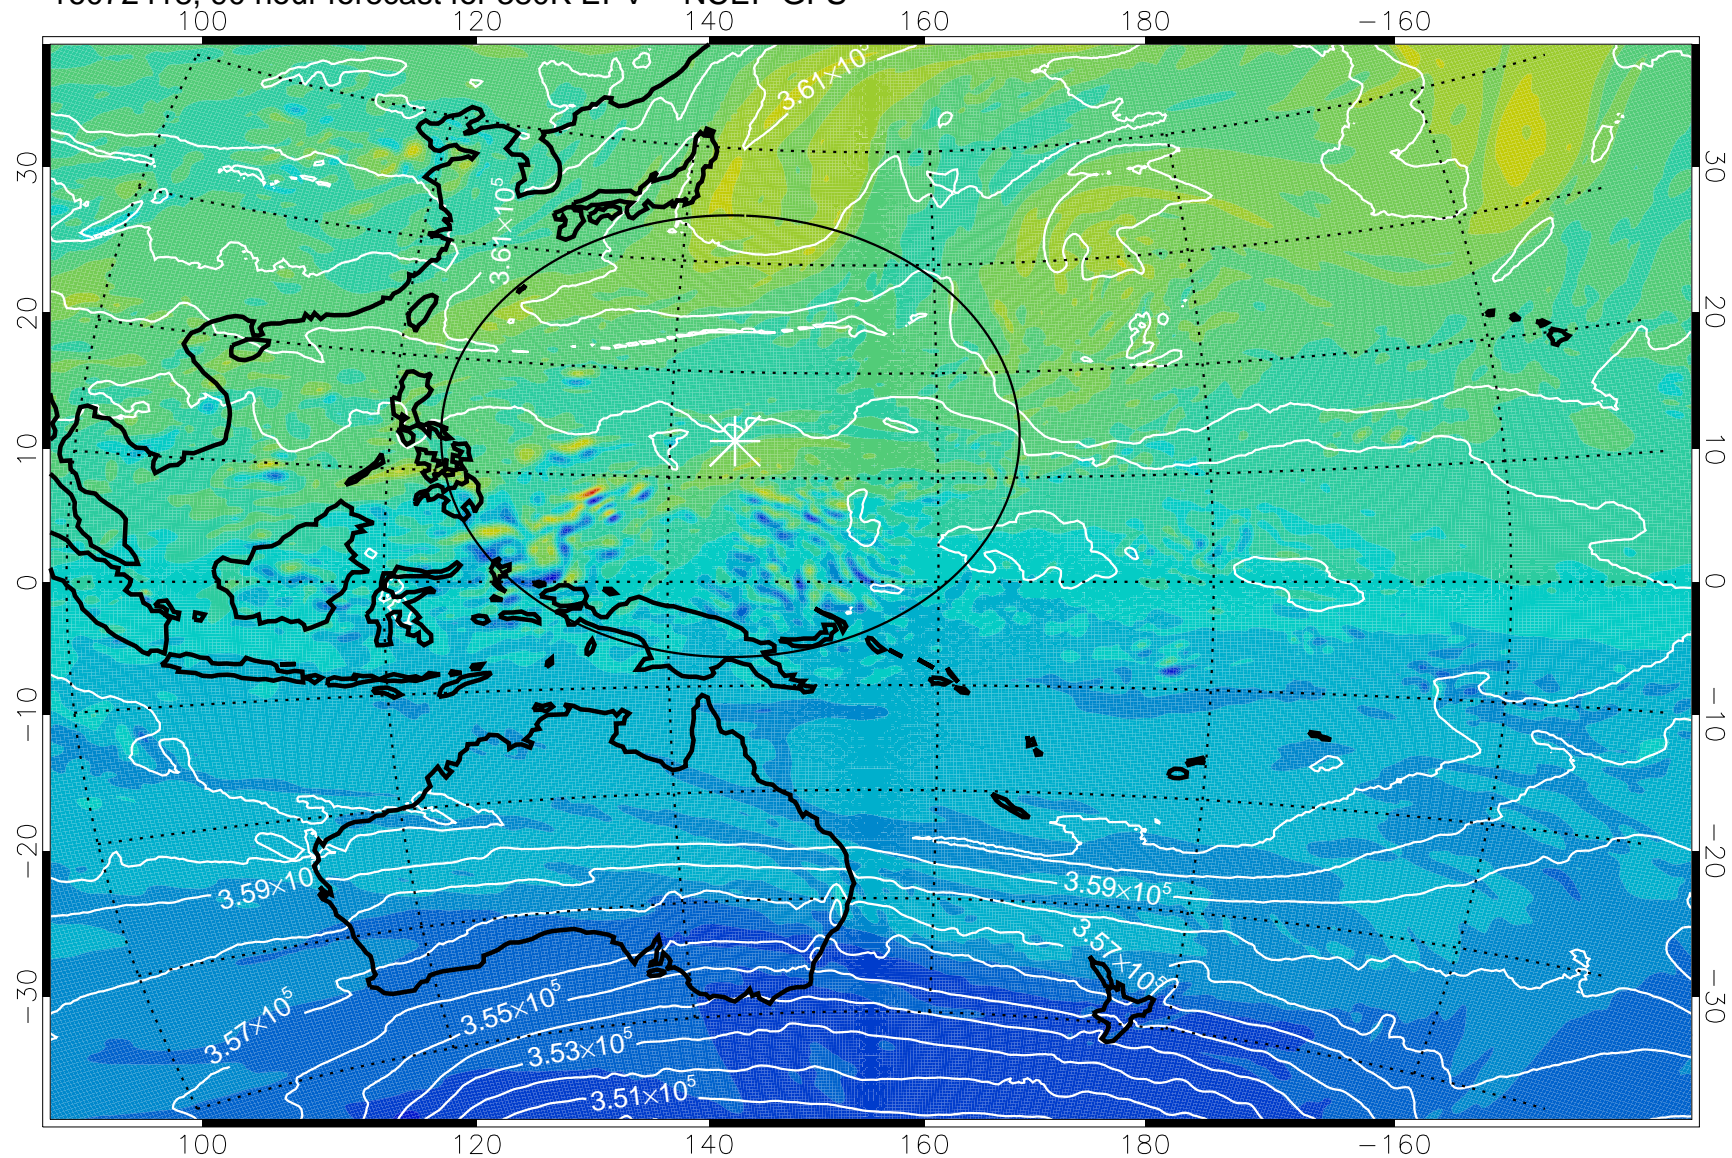

380K Montgomery Streamfunction, white

Range ring of 2304 km

16072400, 72 hour forecast for 380K EPV -- NCEP GFS

380K Montgomery Streamfunction, white

Range ring of 2304 km

16072406, 78 hour forecast for 380K EPV -- NCEP GFS

380K Montgomery Streamfunction, white

Range ring of 2304 km

16072412, 84 hour forecast for 380K EPV -- NCEP GFS

-2×10^{-5} -1×10^{-5} 0 1×10^{-5} 2×10^{-5}
PVU

380K Montgomery Streamfunction, white

Range ring of 2304 km

16072418, 90 hour forecast for 380K EPV -- NCEP GFS

380K Montgomery Streamfunction, white

Range ring of 2304 km

16072500, 96 hour forecast for 380K EPV -- NCEP GFS

380K Montgomery Streamfunction, white

Range ring of 2304 km

16072506, 102 hour forecast for 380K EPV -- NCEP GFS

380K Montgomery Streamfunction, white

Range ring of 2304 km

16072512, 108 hour forecast for 380K EPV -- NCEP GFS

-2×10^{-5} -1×10^{-5} 0 1×10^{-5} 2×10^{-5}
PVU