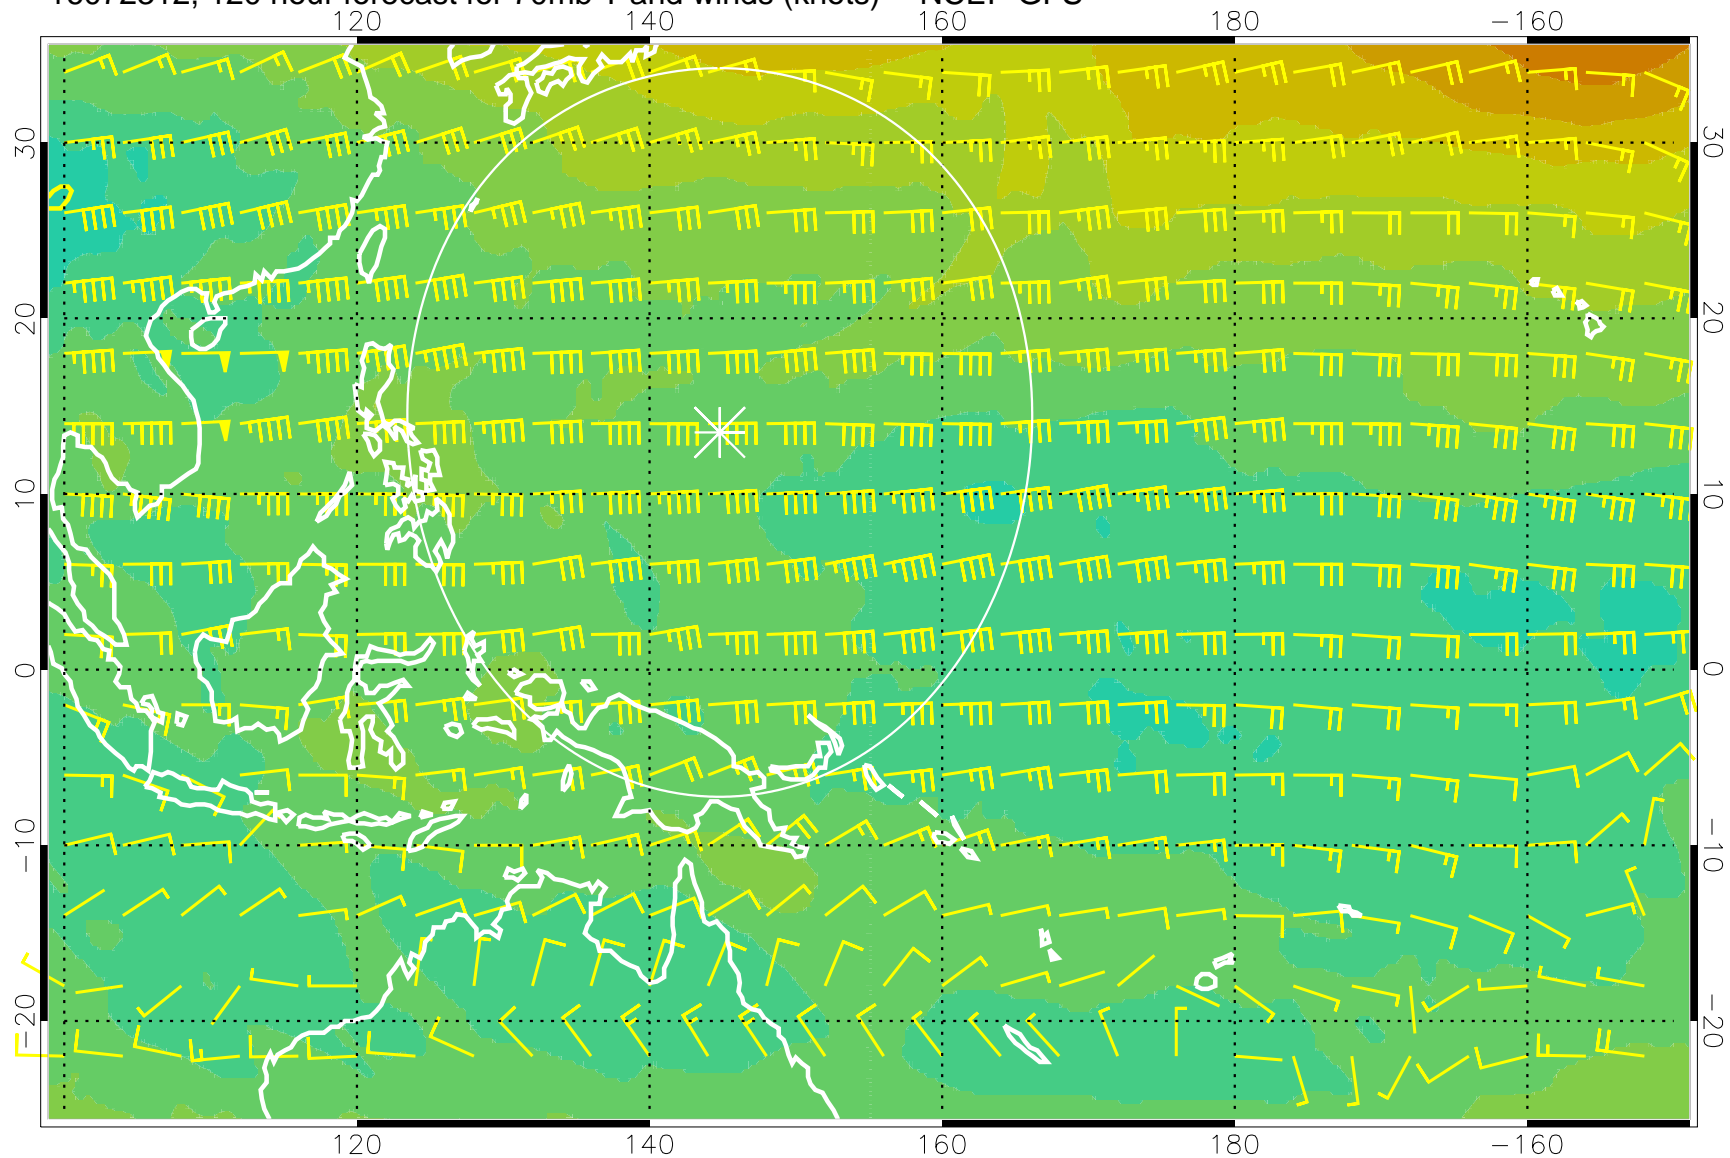

Range ring of 2304 km

16072212, 96 hour forecast for 70mb T and winds (knots) -- NCEP GFS

180 190 200 210 220

T, K

190K Isotherm 192.5K Isotherm  
195K Isotherm 197.5K Isotherm

Range ring of 2304 km

16072218, 102 hour forecast for 70mb T and winds (knots) -- NCEP GFS

180      190      200      210      220

T, K

190K Isotherm    192.5K Isotherm  
195K Isotherm    197.5K Isotherm

Range ring of 2304 km

16072300, 108 hour forecast for 70mb T and winds (knots) -- NCEP GFS

180      190      200      210      220

T, K

190K Isotherm    192.5K Isotherm  
195K Isotherm    197.5K Isotherm

Range ring of 2304 km

16072306, 114 hour forecast for 70mb T and winds (knots) -- NCEP GFS

180 190 200 210 220

T, K

190K Isotherm 192.5K Isotherm  
195K Isotherm 197.5K Isotherm

Range ring of 2304 km

16072312, 120 hour forecast for 70mb T and winds (knots) -- NCEP GFS

180      190      200      210      220

T, K

190K Isotherm    192.5K Isotherm  
195K Isotherm    197.5K Isotherm

Range ring of 2304 km