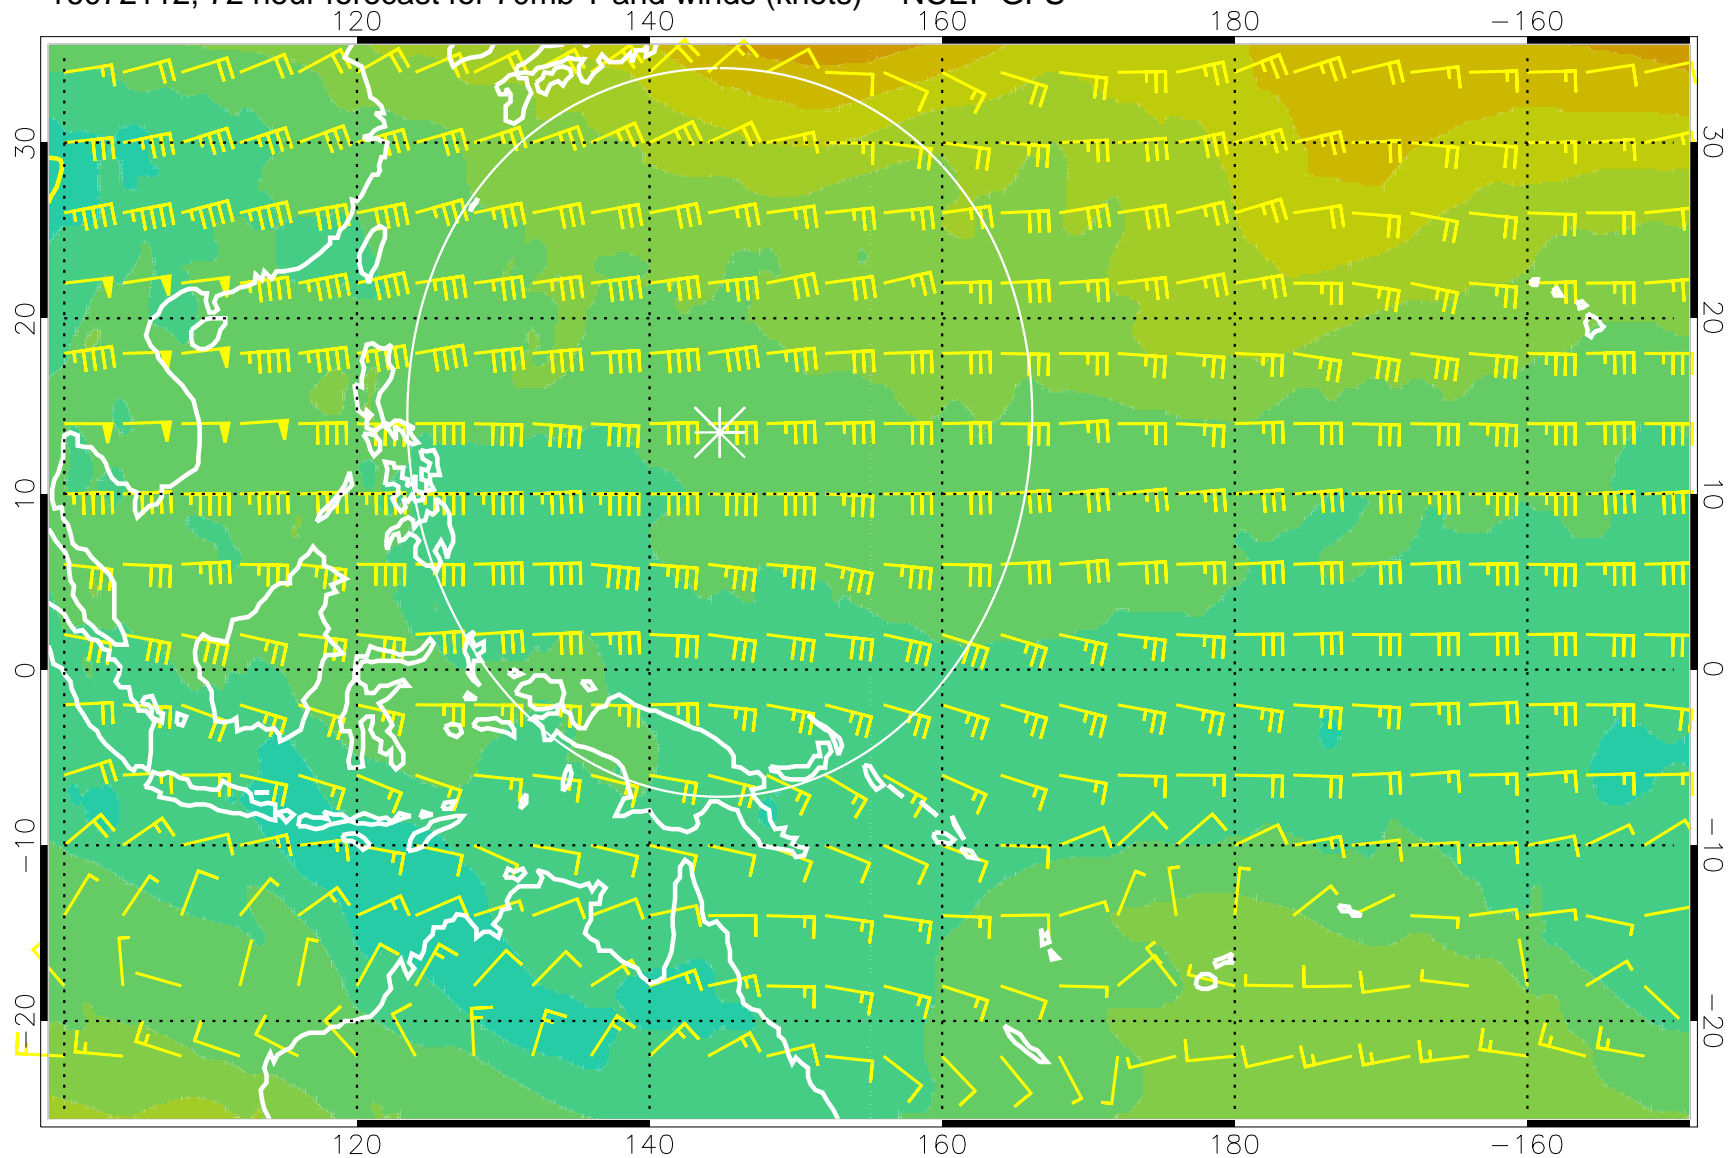

180      190      200      210      220

T, K

190K Isotherm    192.5K Isotherm  
195K Isotherm    197.5K Isotherm

Range ring of 2304 km

16072100, 60 hour forecast for 70mb T and winds (knots) -- NCEP GFS

180      190      200      210      220

T, K

190K Isotherm    192.5K Isotherm  
195K Isotherm    197.5K Isotherm

Range ring of 2304 km

16072106, 66 hour forecast for 70mb T and winds (knots) -- NCEP GFS

180 190 200 210 220

T, K

190K Isotherm 192.5K Isotherm  
195K Isotherm 197.5K Isotherm

Range ring of 2304 km

16072112, 72 hour forecast for 70mb T and winds (knots) -- NCEP GFS

180      190      200      210      220

T, K

190K Isotherm    192.5K Isotherm  
195K Isotherm    197.5K Isotherm

Range ring of 2304 km

T, K

190K Isotherm 192.5K Isotherm  
195K Isotherm 197.5K Isotherm

Range ring of 2304 km

16072206, 90 hour forecast for 70mb T and winds (knots) -- NCEP GFS

180 190 200 210 220

T, K

190K Isotherm 192.5K Isotherm  
195K Isotherm 197.5K Isotherm