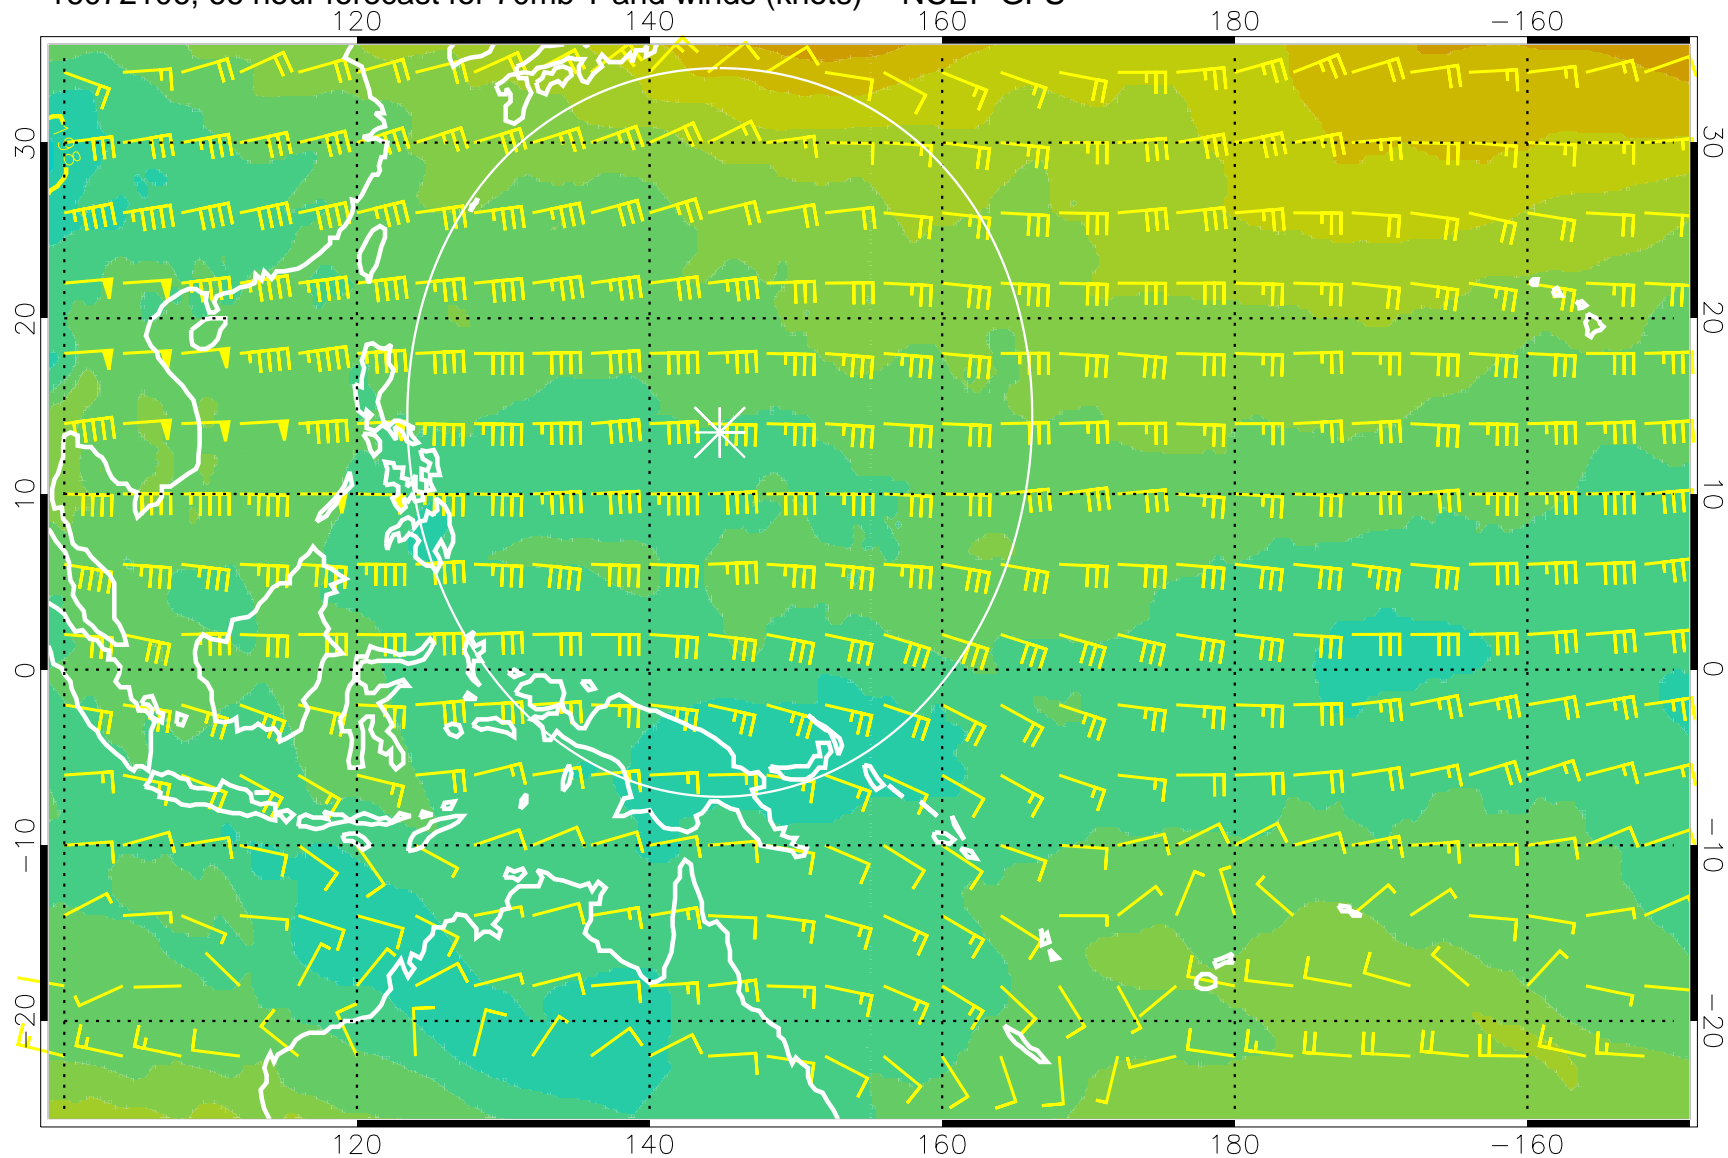

Range ring of 2304 km

16072012, 48 hour forecast for 70mb T and winds (knots) -- NCEP GFS

180 190 200 210 220

T, K

190K Isotherm 192.5K Isotherm  
195K Isotherm 197.5K Isotherm

Range ring of 2304 km

16072018, 54 hour forecast for 70mb T and winds (knots) -- NCEP GFS

180      190      200      210      220

T, K

190K Isotherm    192.5K Isotherm  
195K Isotherm    197.5K Isotherm

Range ring of 2304 km

16072100, 60 hour forecast for 70mb T and winds (knots) -- NCEP GFS

180      190      200      210      220

T, K

190K Isotherm    192.5K Isotherm  
195K Isotherm    197.5K Isotherm

Range ring of 2304 km

16072106, 66 hour forecast for 70mb T and winds (knots) -- NCEP GFS

180 190 200 210 220

T, K

190K Isotherm 192.5K Isotherm  
195K Isotherm 197.5K Isotherm

Range ring of 2304 km

16072112, 72 hour forecast for 70mb T and winds (knots) -- NCEP GFS

180      190      200      210      220

T, K

190K Isotherm    192.5K Isotherm  
195K Isotherm    197.5K Isotherm

Range ring of 2304 km