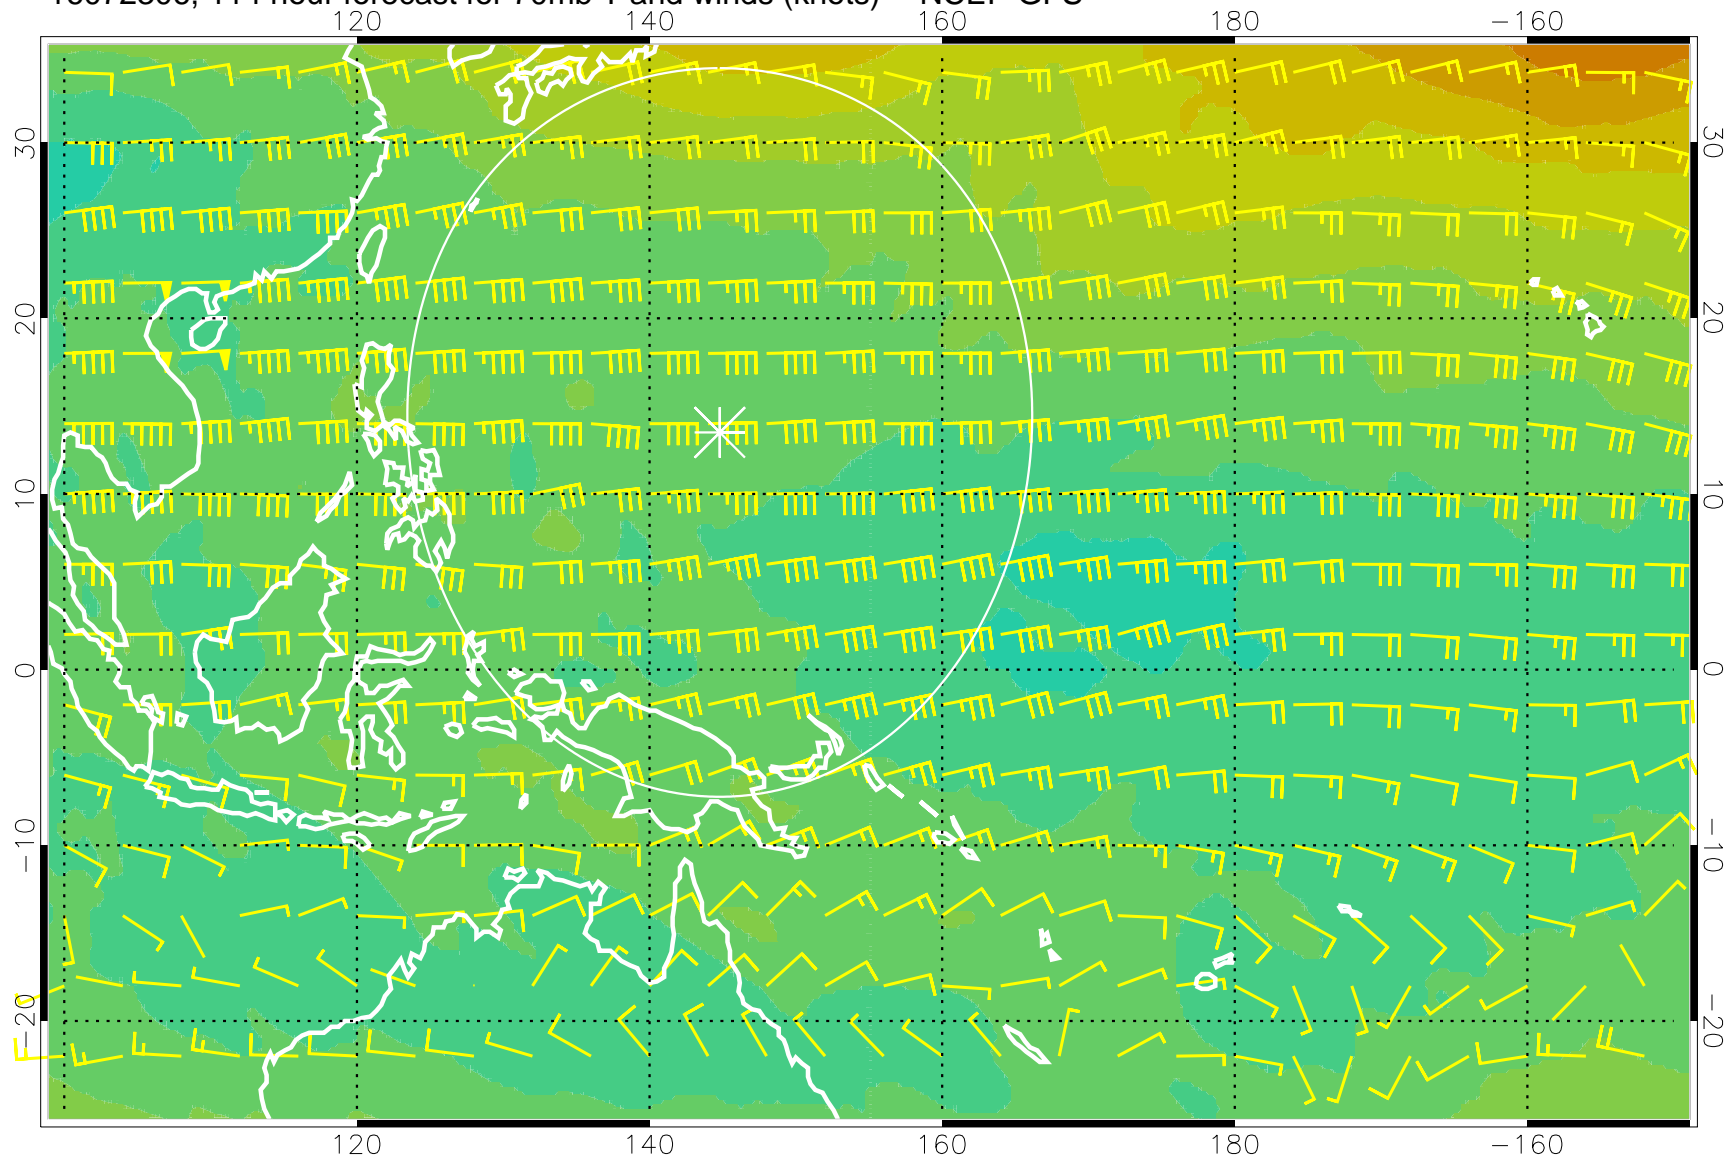

Range ring of 2304 km

16072212, 96 hour forecast for 70mb T and winds (knots) -- NCEP GFS

180 190 200 210 220

T, K

190K Isotherm 192.5K Isotherm  
195K Isotherm 197.5K Isotherm

Range ring of 2304 km

16072218, 102 hour forecast for 70mb T and winds (knots) -- NCEP GFS

180      190      200      210      220

T, K

190K Isotherm    192.5K Isotherm  
195K Isotherm    197.5K Isotherm

Range ring of 2304 km

16072300, 108 hour forecast for 70mb T and winds (knots) -- NCEP GFS

180      190      200      210      220

T, K

190K Isotherm    192.5K Isotherm  
195K Isotherm    197.5K Isotherm

Range ring of 2304 km

16072306, 114 hour forecast for 70mb T and winds (knots) -- NCEP GFS

180 190 200 210 220

T, K

190K Isotherm 192.5K Isotherm  
195K Isotherm 197.5K Isotherm

Range ring of 2304 km

16072312, 120 hour forecast for 70mb T and winds (knots) -- NCEP GFS

180      190      200      210      220

T, K

190K Isotherm    192.5K Isotherm  
195K Isotherm    197.5K Isotherm

Range ring of 2304 km