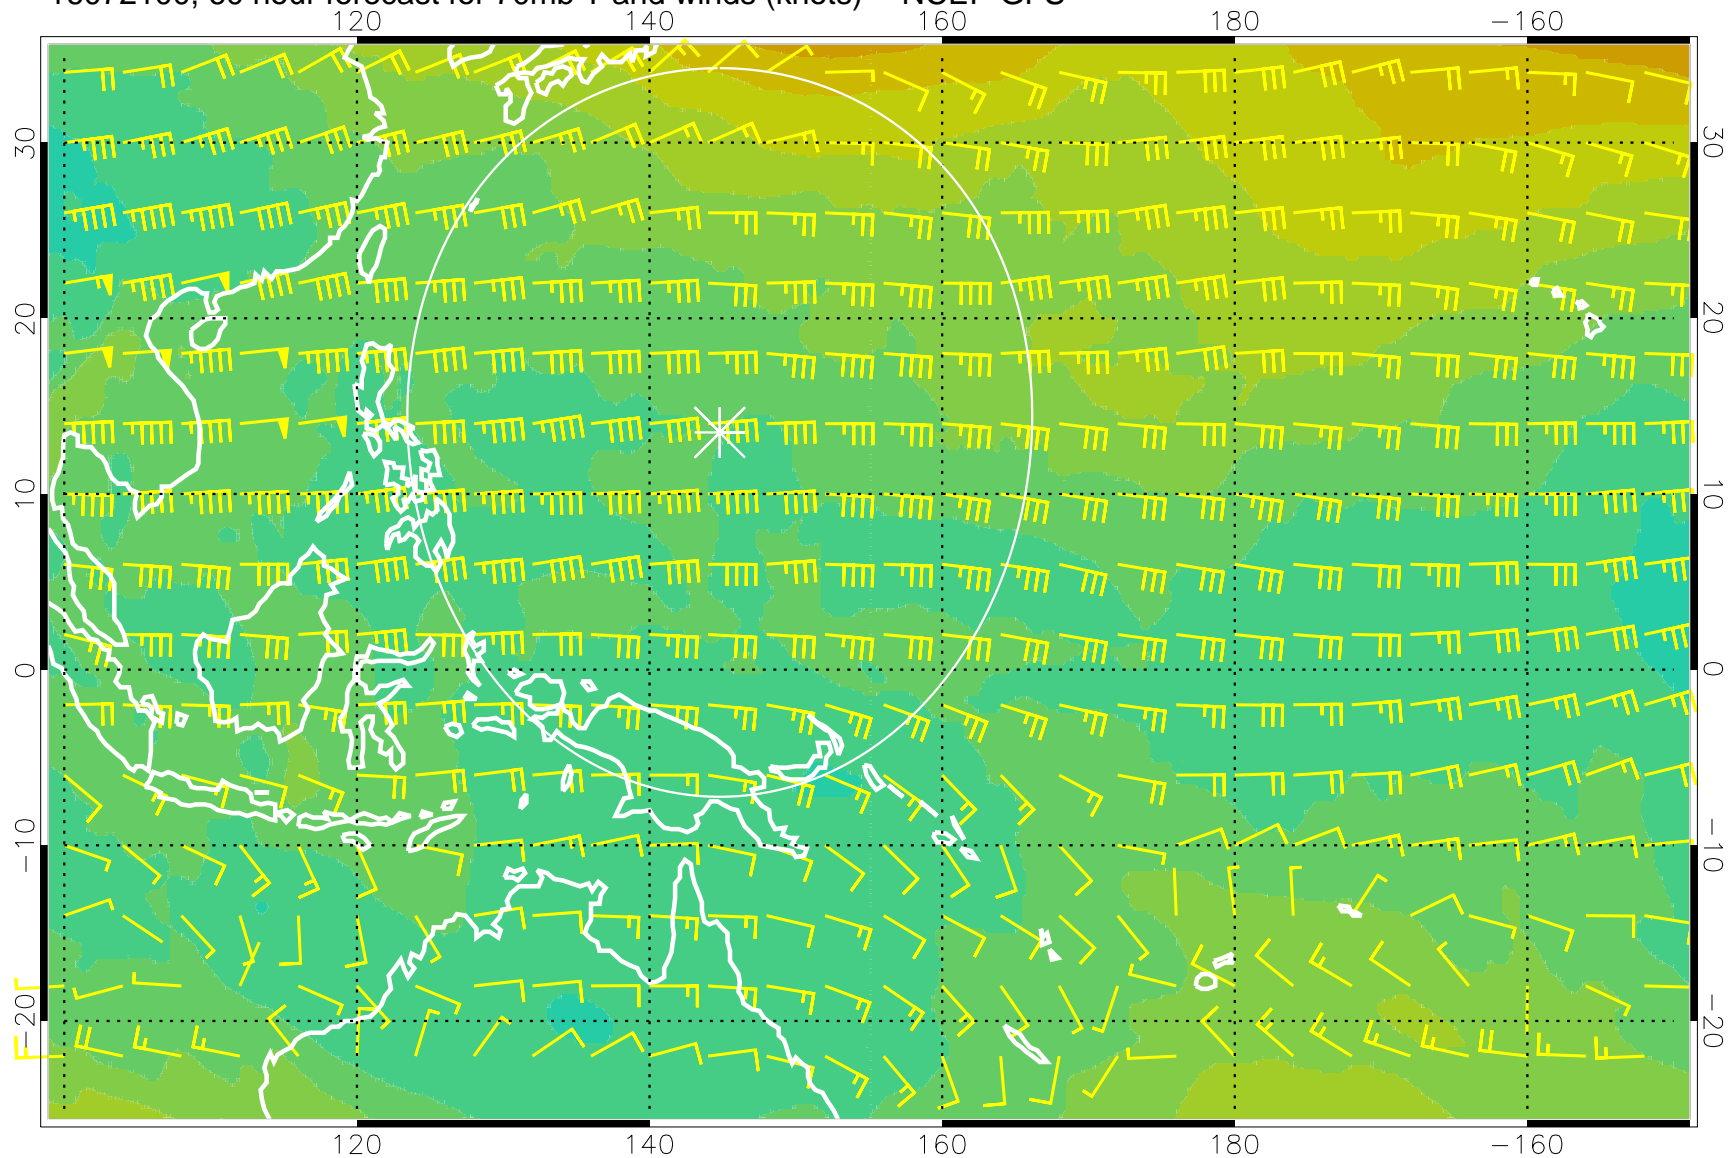

T, K

190K Isotherm 192.5K Isotherm  
195K Isotherm 197.5K Isotherm

Range ring of 2304 km

16072006, 42 hour forecast for 70mb T and winds (knots) -- NCEP GFS

180      190      200      210      220

T, K

190K Isotherm    192.5K Isotherm  
195K Isotherm    197.5K Isotherm

Range ring of 2304 km

16072012, 48 hour forecast for 70mb T and winds (knots) -- NCEP GFS

180 190 200 210 220

T, K

190K Isotherm 192.5K Isotherm  
195K Isotherm 197.5K Isotherm

Range ring of 2304 km

16072018, 54 hour forecast for 70mb T and winds (knots) -- NCEP GFS

180      190      200      210      220

T, K

190K Isotherm    192.5K Isotherm  
195K Isotherm    197.5K Isotherm

Range ring of 2304 km

16072100, 60 hour forecast for 70mb T and winds (knots) -- NCEP GFS

180      190      200      210      220

T, K

190K Isotherm    192.5K Isotherm  
195K Isotherm    197.5K Isotherm

Range ring of 2304 km

16072106, 66 hour forecast for 70mb T and winds (knots) -- NCEP GFS

180 190 200 210 220

T, K

190K Isotherm 192.5K Isotherm  
195K Isotherm 197.5K Isotherm