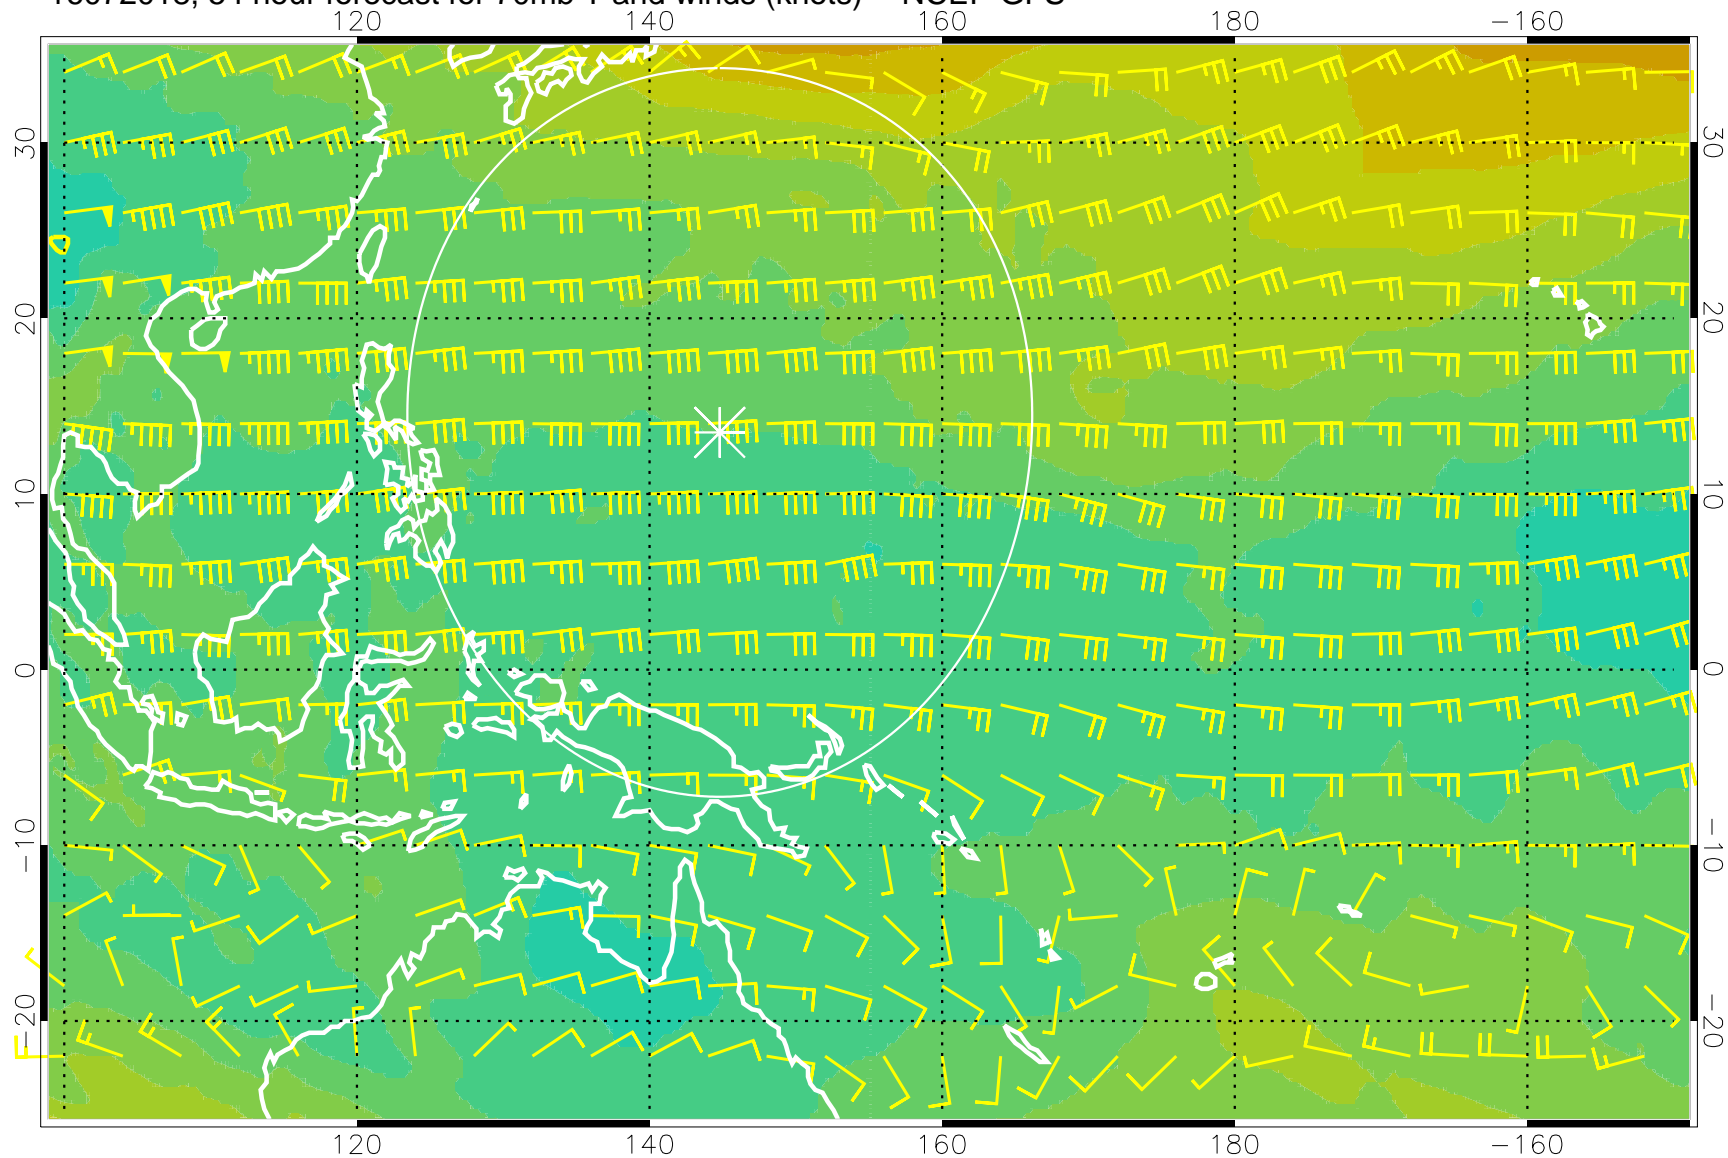

T, K

190K Isotherm 192.5K Isotherm  
195K Isotherm 197.5K Isotherm

Range ring of 2304 km

16072006, 42 hour forecast for 70mb T and winds (knots) -- NCEP GFS

180      190      200      210      220

T, K

190K Isotherm    192.5K Isotherm  
195K Isotherm    197.5K Isotherm

Range ring of 2304 km

16072012, 48 hour forecast for 70mb T and winds (knots) -- NCEP GFS

180 190 200 210 220

T, K

190K Isotherm 192.5K Isotherm  
195K Isotherm 197.5K Isotherm

Range ring of 2304 km

16072018, 54 hour forecast for 70mb T and winds (knots) -- NCEP GFS

180      190      200      210      220

T, K

190K Isotherm    192.5K Isotherm  
195K Isotherm    197.5K Isotherm

Range ring of 2304 km

16072100, 60 hour forecast for 70mb T and winds (knots) -- NCEP GFS

180      190      200      210      220

T, K

190K Isotherm    192.5K Isotherm  
195K Isotherm    197.5K Isotherm

Range ring of 2304 km

16072106, 66 hour forecast for 70mb T and winds (knots) -- NCEP GFS

180 190 200 210 220

T, K

190K Isotherm 192.5K Isotherm  
195K Isotherm 197.5K Isotherm