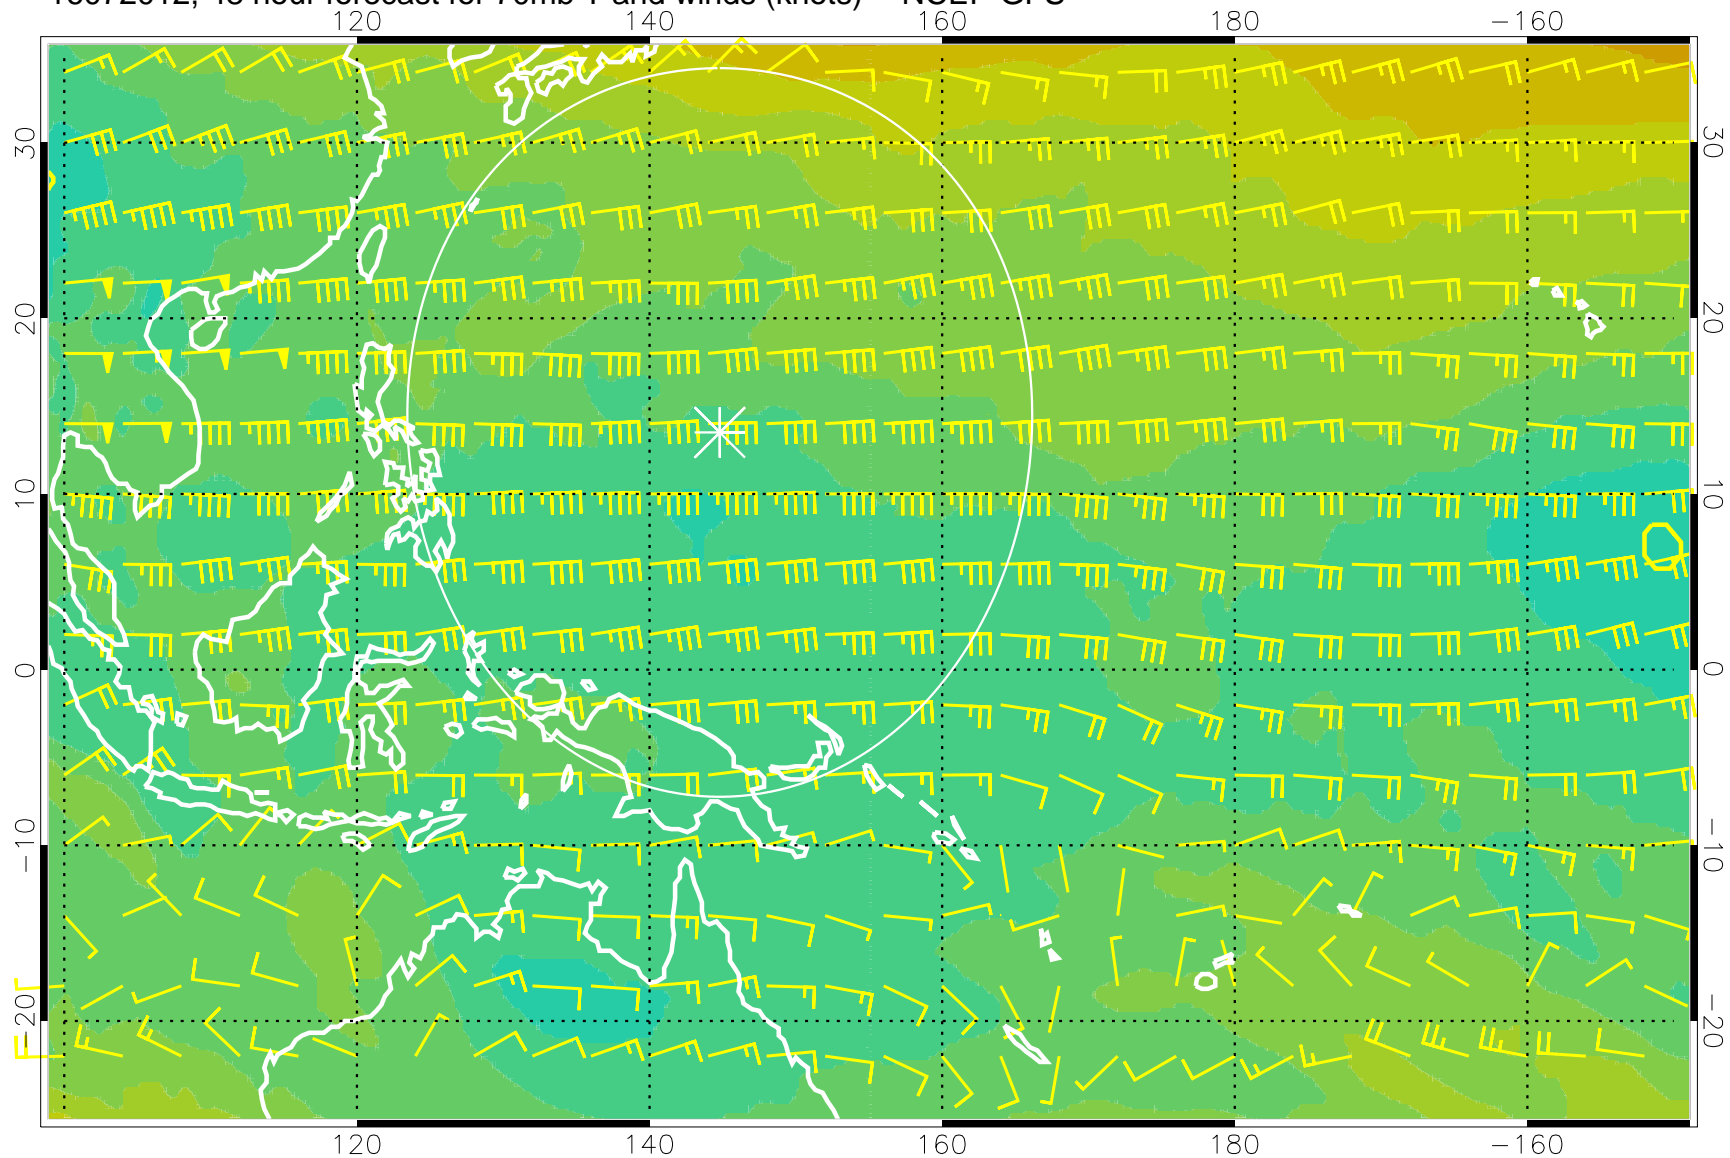

180      190      200      210      220

T, K

190K Isotherm    192.5K Isotherm  
195K Isotherm    197.5K Isotherm

Range ring of 2304 km

16072000, 36 hour forecast for 70mb T and winds (knots) -- NCEP GFS

180 190 200 210 220

T, K

190K Isotherm 192.5K Isotherm  
195K Isotherm 197.5K Isotherm

Range ring of 2304 km

16072006, 42 hour forecast for 70mb T and winds (knots) -- NCEP GFS

180      190      200      210      220

T, K

190K Isotherm    192.5K Isotherm  
195K Isotherm    197.5K Isotherm

Range ring of 2304 km

16072012, 48 hour forecast for 70mb T and winds (knots) -- NCEP GFS

180 190 200 210 220

T, K

190K Isotherm 192.5K Isotherm  
195K Isotherm 197.5K Isotherm

Range ring of 2304 km

16072018, 54 hour forecast for 70mb T and winds (knots) -- NCEP GFS

180      190      200      210      220

T, K

190K Isotherm    192.5K Isotherm  
195K Isotherm    197.5K Isotherm

Range ring of 2304 km

16072100, 60 hour forecast for 70mb T and winds (knots) -- NCEP GFS

180      190      200      210      220