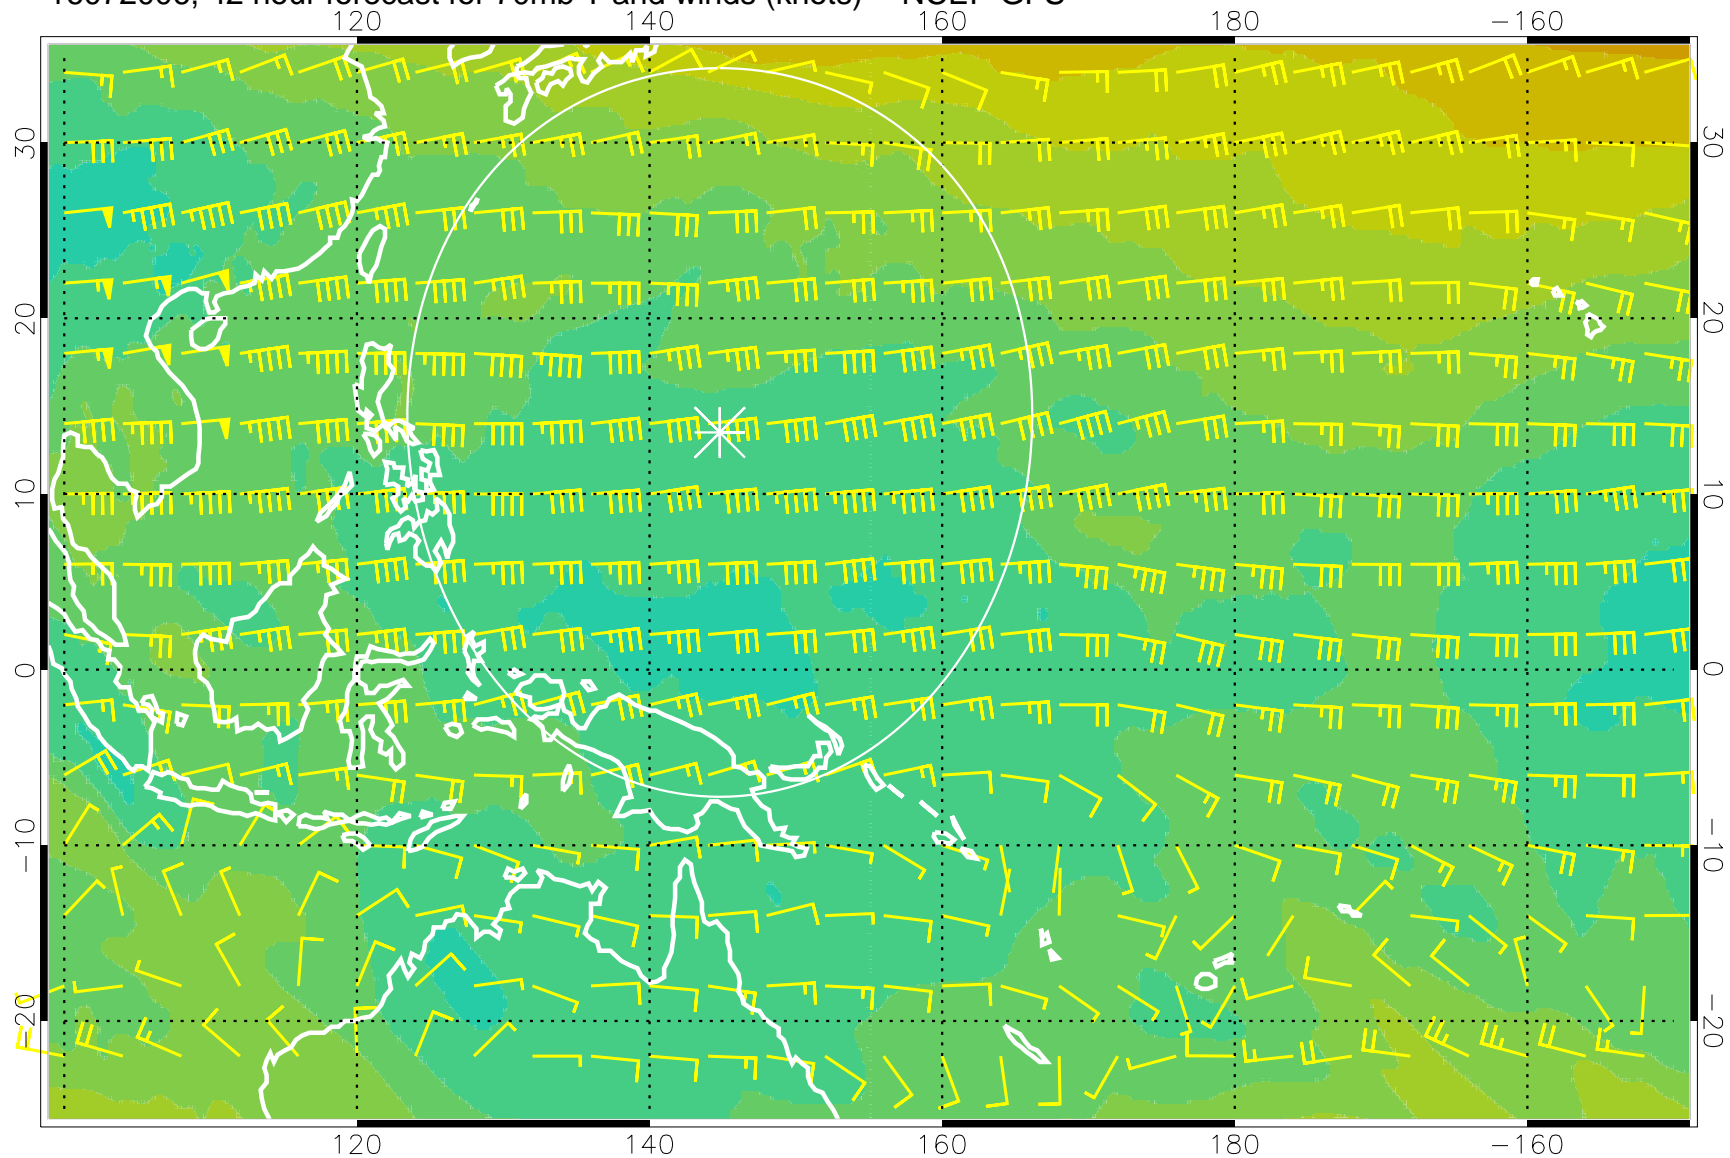

180 190 200 210 220

T, K

190K Isotherm 192.5K Isotherm  
195K Isotherm 197.5K Isotherm

Range ring of 2304 km

16071906, 18 hour forecast for 70mb T and winds (knots) -- NCEP GFS

T, K

190K Isotherm 192.5K Isotherm  
195K Isotherm 197.5K Isotherm

180      190      200      210      220

T, K

190K Isotherm    192.5K Isotherm  
195K Isotherm    197.5K Isotherm

Range ring of 2304 km

16072000, 36 hour forecast for 70mb T and winds (knots) -- NCEP GFS

180 190 200 210 220

T, K

190K Isotherm 192.5K Isotherm  
195K Isotherm 197.5K Isotherm

Range ring of 2304 km

16072006, 42 hour forecast for 70mb T and winds (knots) -- NCEP GFS

180      190      200      210      220

T, K

190K Isotherm    192.5K Isotherm  
195K Isotherm    197.5K Isotherm

180      190      200      210      220

T, K

190K Isotherm    192.5K Isotherm  
195K Isotherm    197.5K Isotherm

Range ring of 2304 km

16072100, 60 hour forecast for 70mb T and winds (knots) -- NCEP GFS

180      190      200      210      220