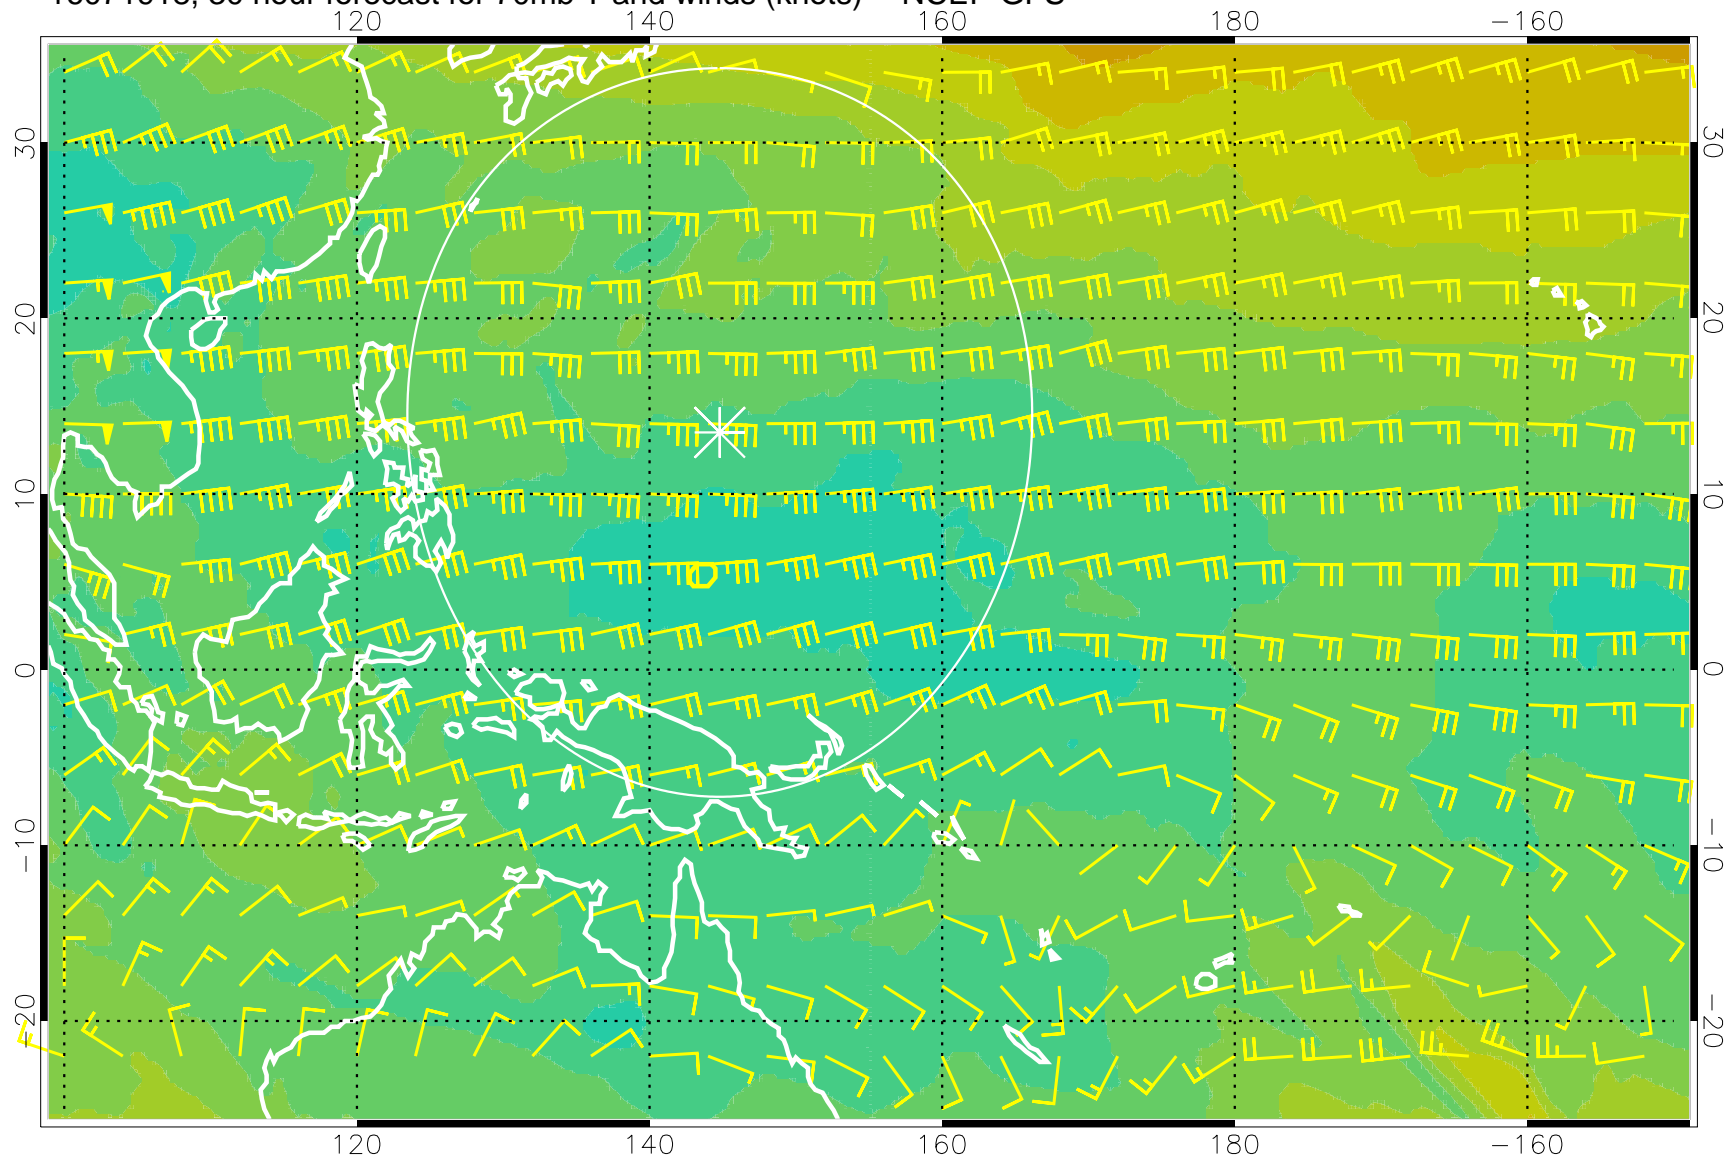

180 190 200 210 220

T, K

190K Isotherm 192.5K Isotherm  
195K Isotherm 197.5K Isotherm

Range ring of 2304 km

16071906, 18 hour forecast for 70mb T and winds (knots) -- NCEP GFS

T, K

190K Isotherm 192.5K Isotherm  
195K Isotherm 197.5K Isotherm

Range ring of 2304 km

16071912, 24 hour forecast for 70mb T and winds (knots) -- NCEP GFS

180 190 200 210 220

T, K

190K Isotherm 192.5K Isotherm  
195K Isotherm 197.5K Isotherm

Range ring of 2304 km

16071918, 30 hour forecast for 70mb T and winds (knots) -- NCEP GFS

180      190      200      210      220

T, K

190K Isotherm    192.5K Isotherm  
195K Isotherm    197.5K Isotherm

Range ring of 2304 km

16072000, 36 hour forecast for 70mb T and winds (knots) -- NCEP GFS

180 190 200 210 220

T, K

190K Isotherm 192.5K Isotherm  
195K Isotherm 197.5K Isotherm

Range ring of 2304 km

16072006, 42 hour forecast for 70mb T and winds (knots) -- NCEP GFS

180      190      200      210      220

T, K

190K Isotherm    192.5K Isotherm  
195K Isotherm    197.5K Isotherm