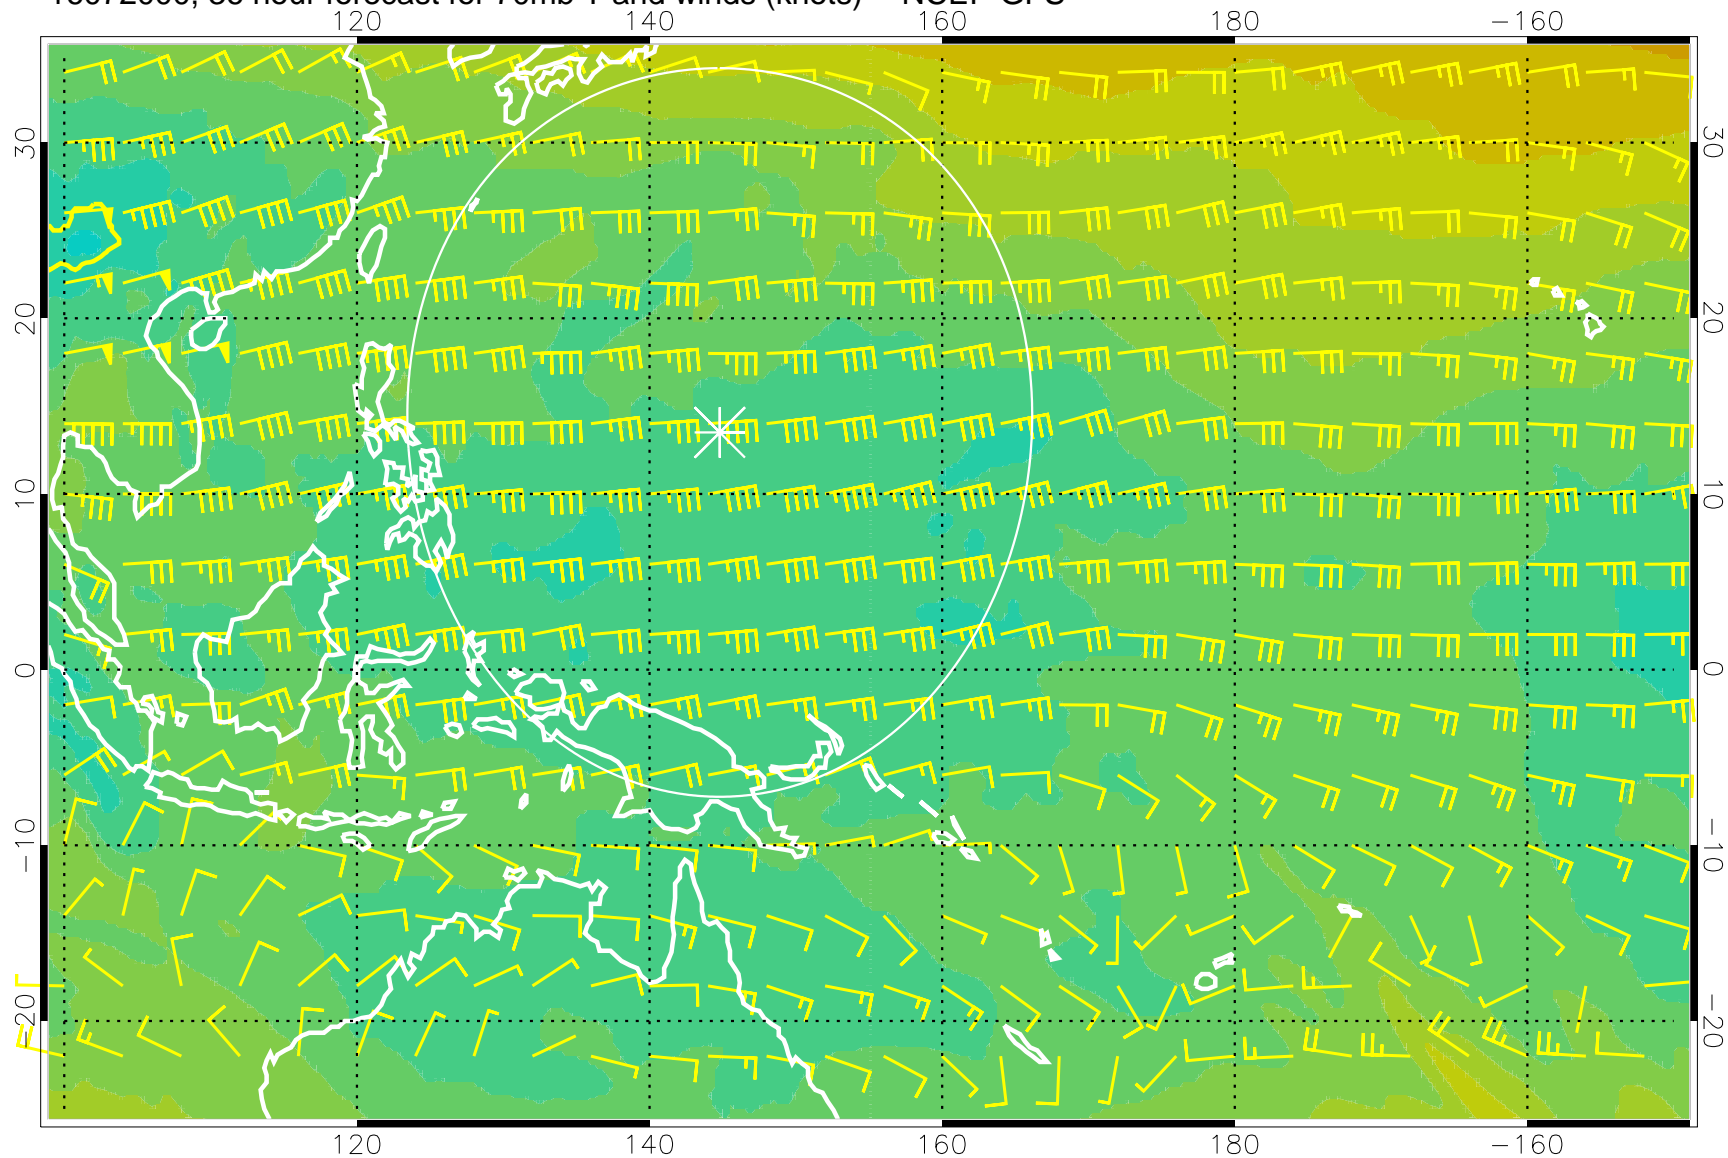

180 190 200 210 220

T, K

190K Isotherm 192.5K Isotherm  
195K Isotherm 197.5K Isotherm

Range ring of 2304 km

16071906, 18 hour forecast for 70mb T and winds (knots) -- NCEP GFS

T, K

190K Isotherm 192.5K Isotherm  
195K Isotherm 197.5K Isotherm

Range ring of 2304 km

16071912, 24 hour forecast for 70mb T and winds (knots) -- NCEP GFS

180 190 200 210 220

T, K

190K Isotherm 192.5K Isotherm  
195K Isotherm 197.5K Isotherm

Range ring of 2304 km

16071918, 30 hour forecast for 70mb T and winds (knots) -- NCEP GFS

180      190      200      210      220

T, K

190K Isotherm    192.5K Isotherm  
195K Isotherm    197.5K Isotherm

Range ring of 2304 km

16072000, 36 hour forecast for 70mb T and winds (knots) -- NCEP GFS

180 190 200 210 220

T, K

190K Isotherm 192.5K Isotherm  
195K Isotherm 197.5K Isotherm

Range ring of 2304 km

16072006, 42 hour forecast for 70mb T and winds (knots) -- NCEP GFS

180      190      200      210      220

T, K

190K Isotherm    192.5K Isotherm  
195K Isotherm    197.5K Isotherm