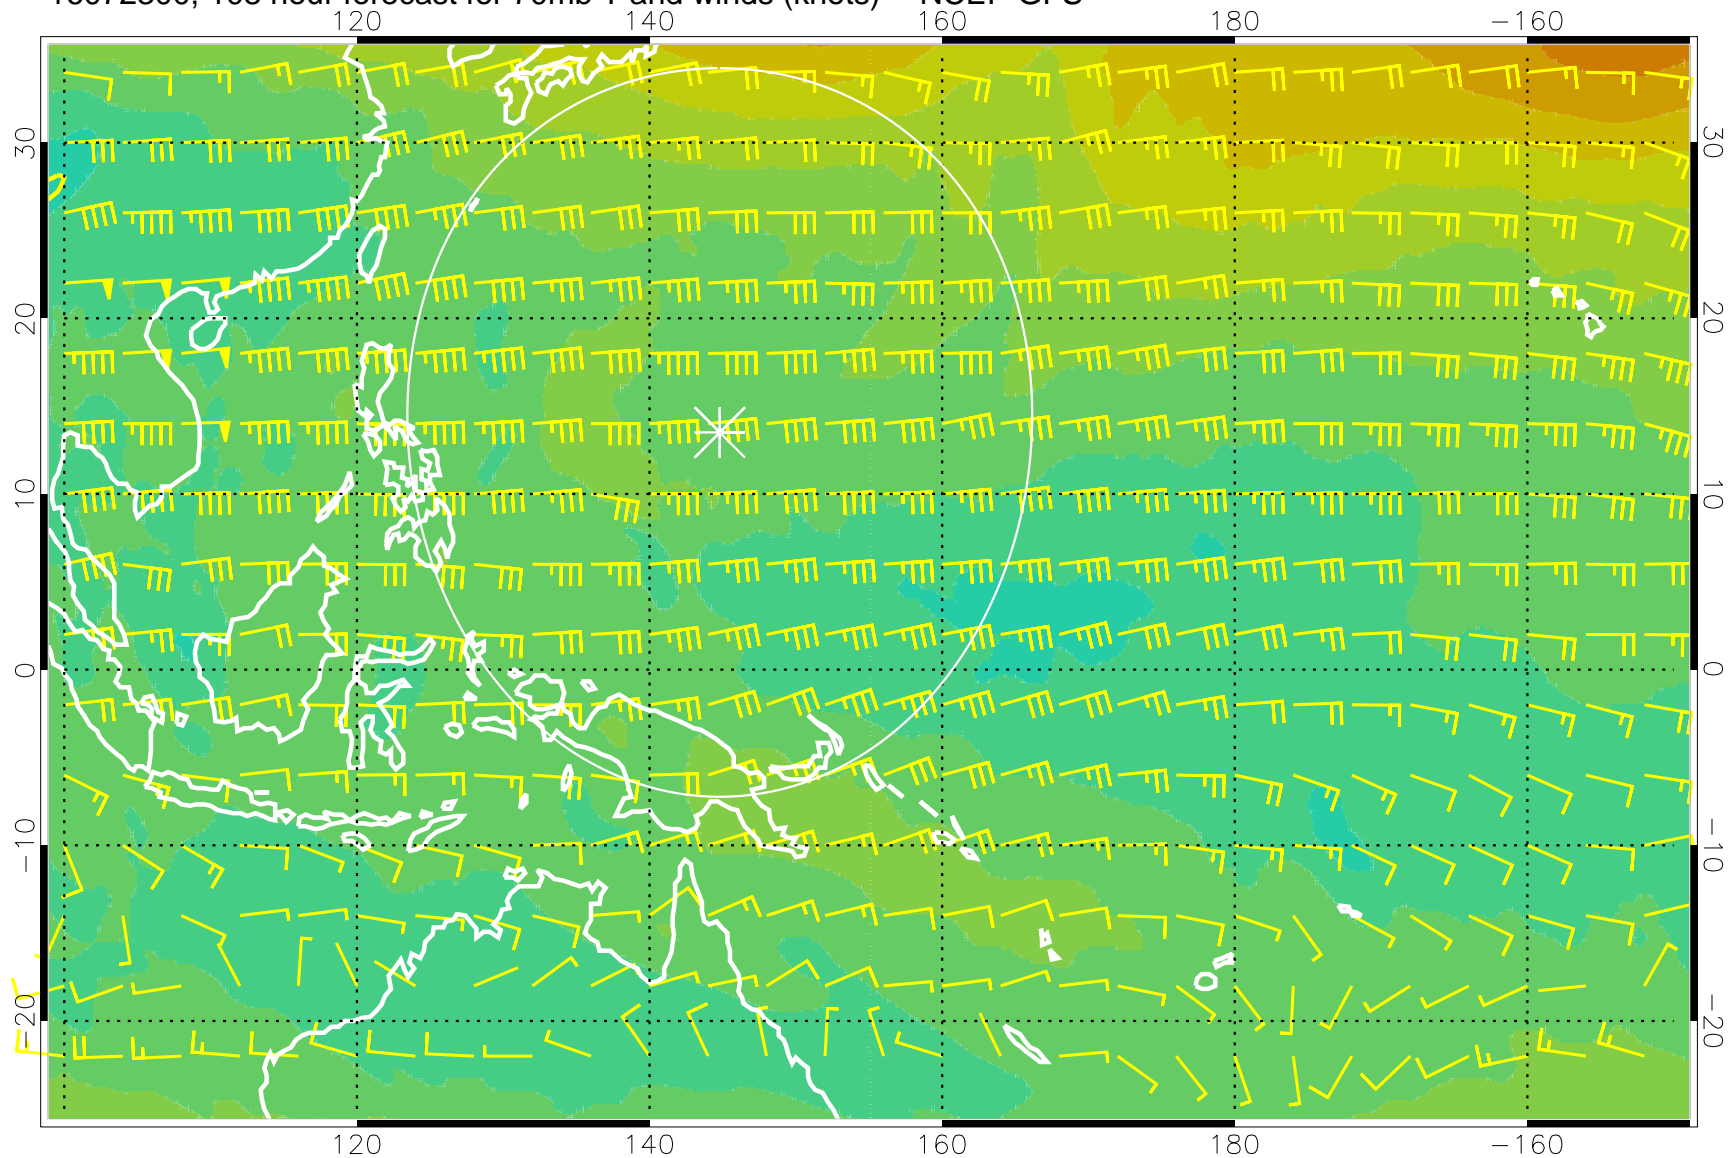

T, K

190K Isotherm 192.5K Isotherm  
195K Isotherm 197.5K Isotherm

Range ring of 2304 km

16072206, 90 hour forecast for 70mb T and winds (knots) -- NCEP GFS

180 190 200 210 220

T, K

190K Isotherm 192.5K Isotherm  
195K Isotherm 197.5K Isotherm

Range ring of 2304 km

16072212, 96 hour forecast for 70mb T and winds (knots) -- NCEP GFS

180 190 200 210 220

T, K

190K Isotherm 192.5K Isotherm  
195K Isotherm 197.5K Isotherm

Range ring of 2304 km

16072218, 102 hour forecast for 70mb T and winds (knots) -- NCEP GFS

180      190      200      210      220

T, K

190K Isotherm    192.5K Isotherm  
195K Isotherm    197.5K Isotherm

Range ring of 2304 km

16072300, 108 hour forecast for 70mb T and winds (knots) -- NCEP GFS

180      190      200      210      220

T, K

190K Isotherm    192.5K Isotherm  
195K Isotherm    197.5K Isotherm

Range ring of 2304 km

16072306, 114 hour forecast for 70mb T and winds (knots) -- NCEP GFS

180 190 200 210 220

T, K

190K Isotherm 192.5K Isotherm  
195K Isotherm 197.5K Isotherm