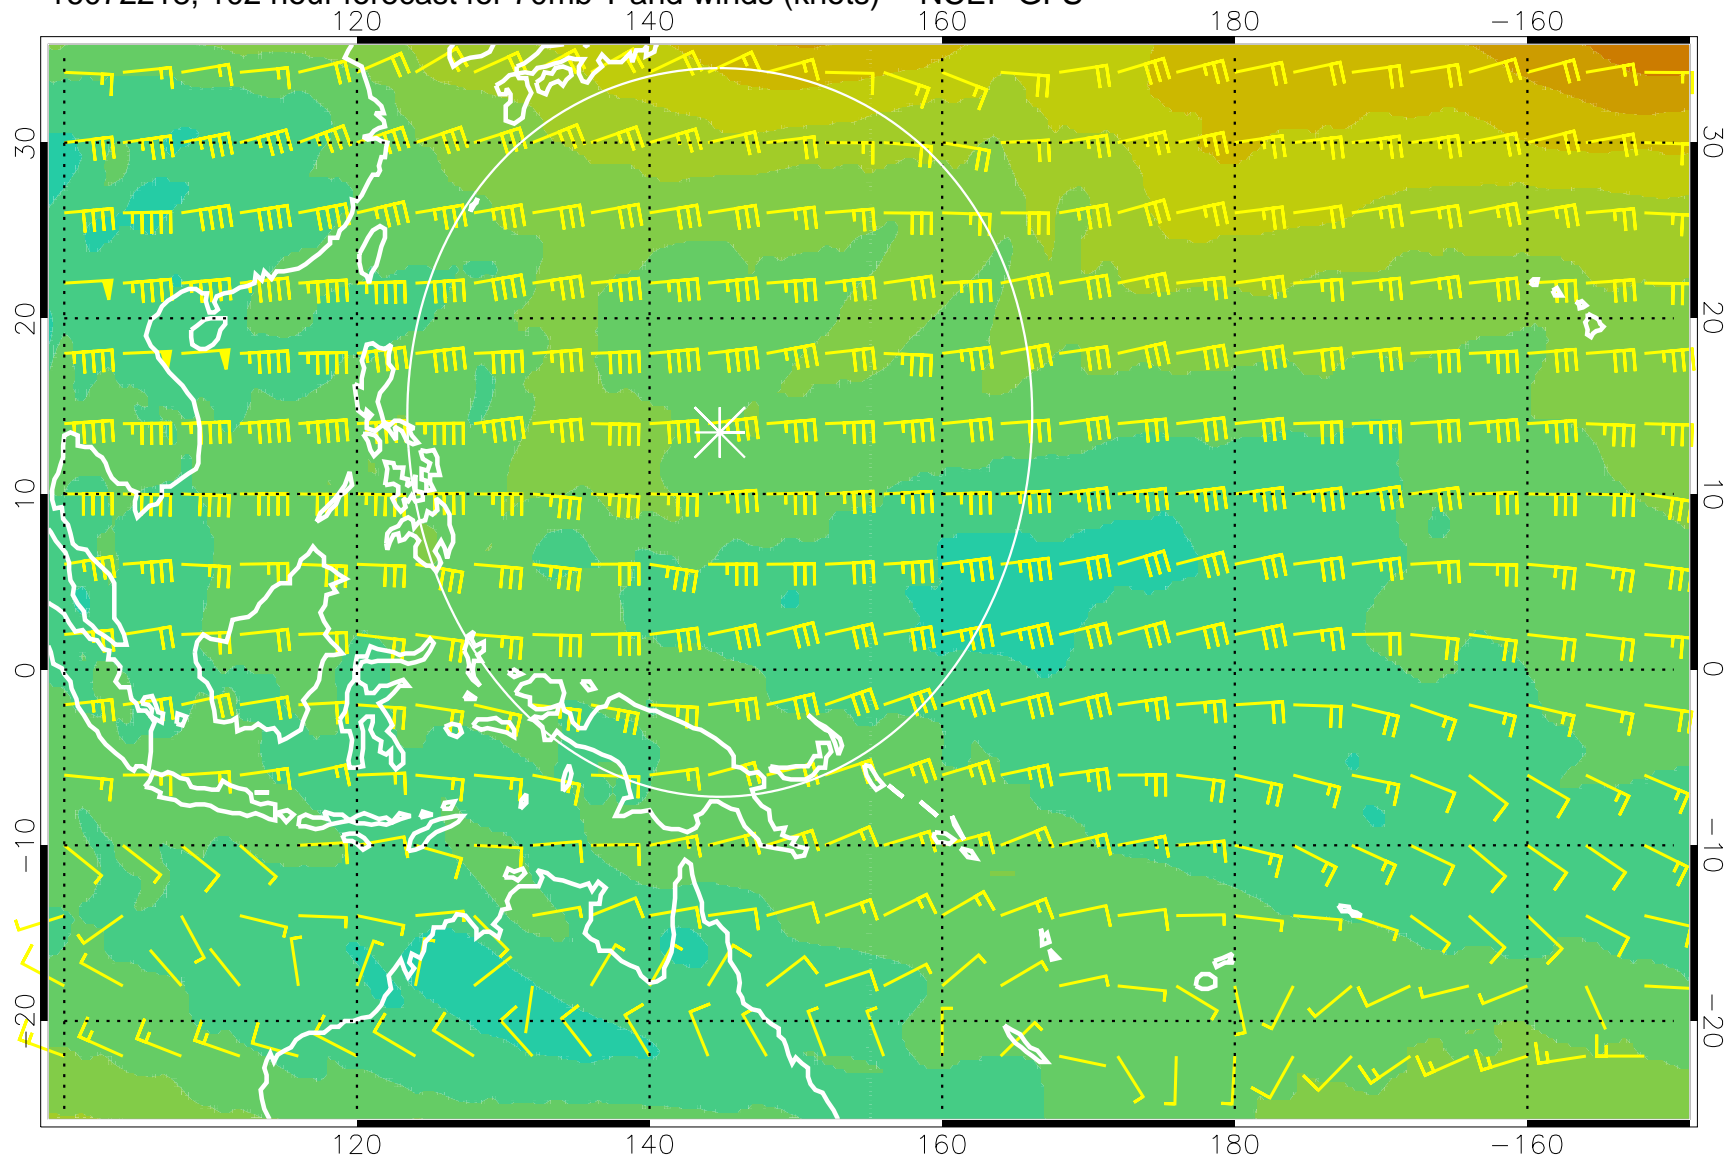

T, K

190K Isotherm 192.5K Isotherm  
195K Isotherm 197.5K Isotherm

Range ring of 2304 km

16072206, 90 hour forecast for 70mb T and winds (knots) -- NCEP GFS

180 190 200 210 220

T, K

190K Isotherm 192.5K Isotherm  
195K Isotherm 197.5K Isotherm

Range ring of 2304 km

16072212, 96 hour forecast for 70mb T and winds (knots) -- NCEP GFS

180 190 200 210 220

T, K

190K Isotherm 192.5K Isotherm  
195K Isotherm 197.5K Isotherm

Range ring of 2304 km

16072218, 102 hour forecast for 70mb T and winds (knots) -- NCEP GFS

180      190      200      210      220

T, K

190K Isotherm    192.5K Isotherm  
195K Isotherm    197.5K Isotherm

Range ring of 2304 km

16072300, 108 hour forecast for 70mb T and winds (knots) -- NCEP GFS

180      190      200      210      220

T, K

190K Isotherm    192.5K Isotherm  
195K Isotherm    197.5K Isotherm

Range ring of 2304 km

16072306, 114 hour forecast for 70mb T and winds (knots) -- NCEP GFS

180 190 200 210 220

T, K

190K Isotherm 192.5K Isotherm  
195K Isotherm 197.5K Isotherm